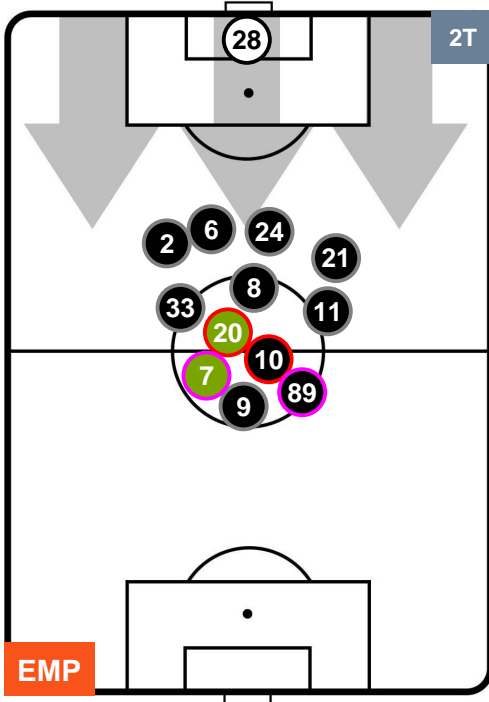

Jog-Run-Sprint (km 113.089)		
26.521	77.099	9.469

EMPOLI **EMP 1** **0** **PAL** PALERMO

HEATMAP

EMP 1

0 PAL

PALERMO

POSIZIONI MEDIE

- Legenda:**
- 1ª Sostituzione ● Giocatore Entrato ● Giocatore Uscito
 - 2ª Sostituzione ● Giocatore Entrato ● Giocatore Uscito ■ Giocatore Entrato in sostituzione di ●
 - 3ª Sostituzione ● Giocatore Entrato ● Giocatore Uscito ■ Giocatore Entrato in sostituzione di ●