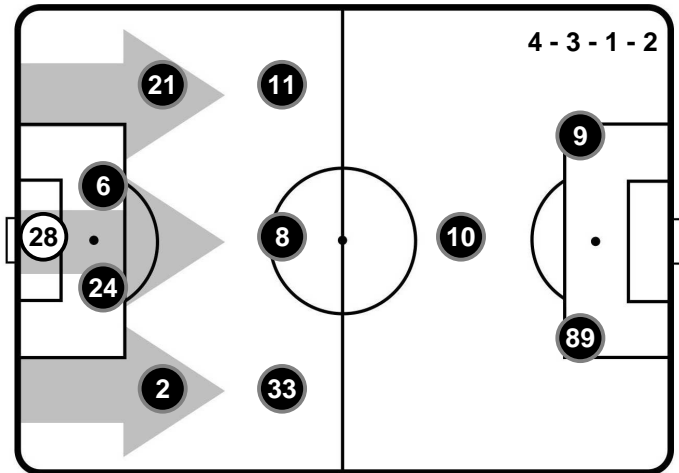

EMPOLI

EMP 1

0 PAL

PALERMO

FORMAZIONI

EMPOLI

- 28 LUKASZ SKORUPSKI (P)
- 2 VINCENT LAURINI
- 24 UROS COSIC
- 6 GIUSEPPE BELLUSCI
- 21 MANUEL PASQUAL
- 33 RADE KRUNIC
- 8 ASSANE DIOUSSE
- 11 DANIELE GROCE
- 10 RICCARDO SAPONARA
- 89 GUIDO MARILUNGO
- 9 LEVAN MCHEDLIDZE