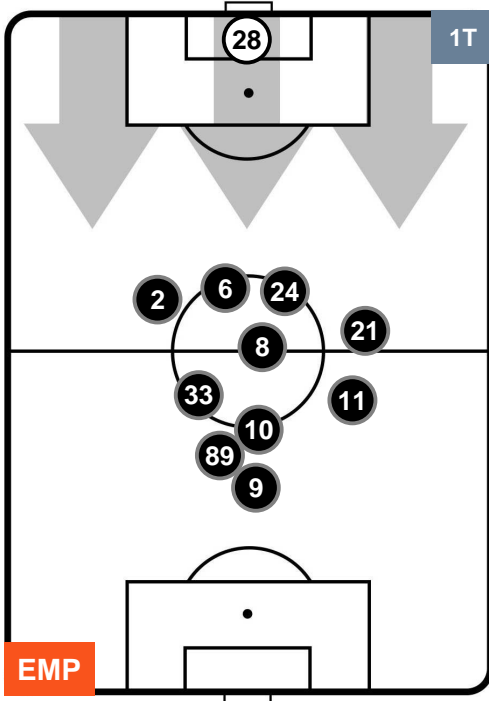

EMPOLI **EMP 1** **0** **PAL** PALERMO

POSIZIONI MEDIE POSSESSO PALLA (proprio)

Legenda:

- 1ª Sostituzione Giocatore Entrato Giocatore Uscito
- 2ª Sostituzione Giocatore Entrato Giocatore Uscito Giocatore Entrato in sostituzione di
- 3ª Sostituzione Giocatore Entrato Giocatore Uscito Giocatore Entrato in sostituzione di