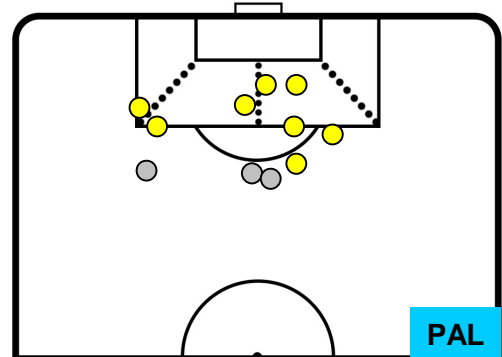

EMPOLI

EMP 1

0 PAL

PALERMO

BARICENTRO

BILANCIAMENTO OFFENSIVO

EMPOLI **EMP 1** **0** **PAL** PALERMO

ZONE DI TIRO

1	Gol	0
2	In porta	8
2	Fuori Porta	3

CROSS IN GIOCO

PALLE RECUPERATE

EMPOLI **EMP 1** **0** **PAL** PALERMO

MVP (Most Valuable Player)

MASSIMO MACCARONE		7
EMPOLI		EMP
Ruolo:	Attaccante	
Altezza:	1,8m	
Peso:	70 Kg	
Data Nascita:	06/09/1979	
Nazionalità:	ITA	
Jog 26% - Run 61% - Sprint 13% Km 2.296		
0.596	1.408	0.292
Statistiche		
Gol	1	
Occasioni da gol	1	
Totale tiri	1	
Tiri in porta (Gol)	1(1)	
Azioni attacco	1	
Falli subiti	1	
Minuti giocati	19'	