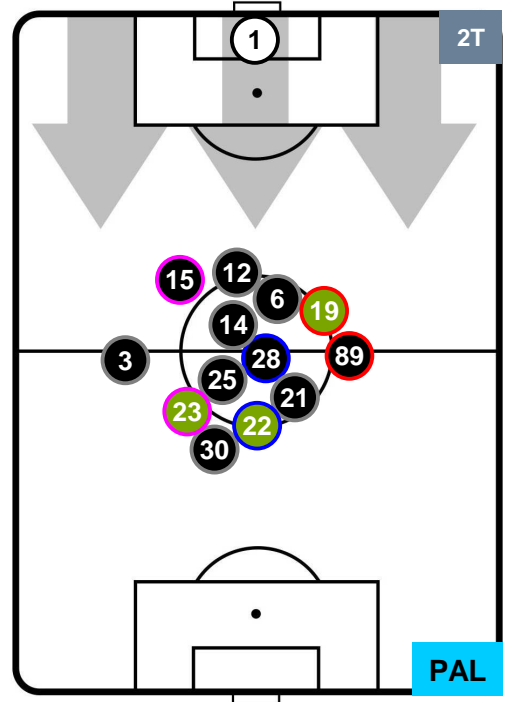

Jog-Run-Sprint (km 113.089)		
26.521	77.099	9.469

EMPOLI **EMP 1** **0** **PAL** PALERMO

HEATMAP

EMP 1

0 PAL

PALERMO

POSIZIONI MEDIE

- Legenda:**
- 1ª Sostituzione ● Giocatore Entrato ● Giocatore Uscito
 - 2ª Sostituzione ● Giocatore Entrato ● Giocatore Uscito ■ Giocatore Entrato in sostituzione di ●
 - 3ª Sostituzione ● Giocatore Entrato ● Giocatore Uscito ■ Giocatore Entrato in sostituzione di ●

EMPOLI **EMP 1** **0** **PAL** PALERMO

POSIZIONI MEDIE POSSESSO PALLA (proprio)

Legenda:

- 1ª Sostituzione Giocatore Entrato Giocatore Uscito
- 2ª Sostituzione Giocatore Entrato Giocatore Uscito Giocatore Entrato in sostituzione di
- 3ª Sostituzione Giocatore Entrato Giocatore Uscito Giocatore Entrato in sostituzione di