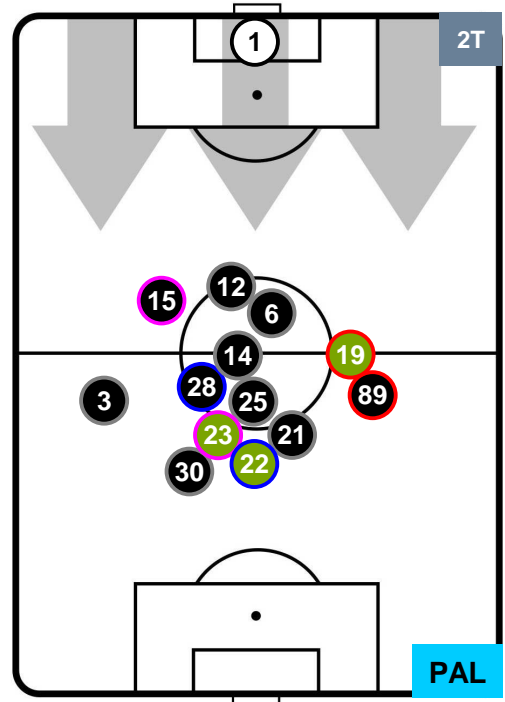

Jog-Run-Sprint (km 113.089)		
26.521	77.099	9.469

EMPOLI **EMP 1** **0** **PAL** PALERMO

HEATMAP

EMP 1

0 PAL

PALERMO

POSIZIONI MEDIE

- Legenda:**
- 1ª Sostituzione ● Giocatore Entrato ● Giocatore Uscito
 - 2ª Sostituzione ● Giocatore Entrato ● Giocatore Uscito ■ Giocatore Entrato in sostituzione di ●
 - 3ª Sostituzione ● Giocatore Entrato ● Giocatore Uscito ■ Giocatore Entrato in sostituzione di ●

EMPOLI **EMP 1** **0** **PAL** PALERMO

POSIZIONI MEDIE POSSESSO PALLA (proprio)

Legenda:

- 1ª Sostituzione Giocatore Entrato Giocatore Uscito
- 2ª Sostituzione Giocatore Entrato Giocatore Uscito Giocatore Entrato in sostituzione di
- 3ª Sostituzione Giocatore Entrato Giocatore Uscito Giocatore Entrato in sostituzione di