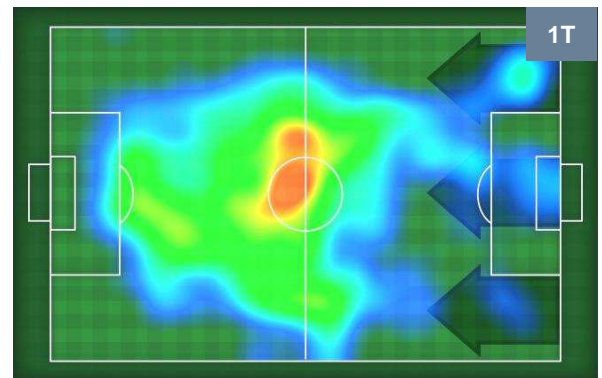

EMPOLI **EMP 1**   **0** **PAL** PALERMO

MVP (Most Valuable Player)

MASSIMO MACCARONE		7
EMPOLI		EMP
Ruolo:	Attaccante	
Altezza:	1,8m	
Peso:	70 Kg	
Data Nascita:	06/09/1979	
Nazionalità:	ITA	
Jog 26% - Run 61% - Sprint 13% Km 2.296		
0.596	1.408	0.292
Statistiche		
Gol	1	
Occasioni da gol	1	
Totale tiri	1	
Tiri in porta (Gol)	1(1)	
Azioni attacco	1	
Falli subiti	1	
Minuti giocati	19'	

ILIJA NESTOROVSKI		30
PALERMO		PAL
Ruolo:	Attaccante	
Altezza:	1,83m	
Peso:	74 Kg	
Data Nascita:	12/03/1990	
Nazionalità:	MKD	
Jog 27% - Run 67% - Sprint 6% Km 10.903		
2.915	7.257	0.731
Statistiche		
Totale tiri	2	
Tiri in porta (Gol)	2(0)	
Azioni attacco	6	
Palle recuperate	2	
Falli subiti	2	
Minuti giocati	96'	

HeatMap