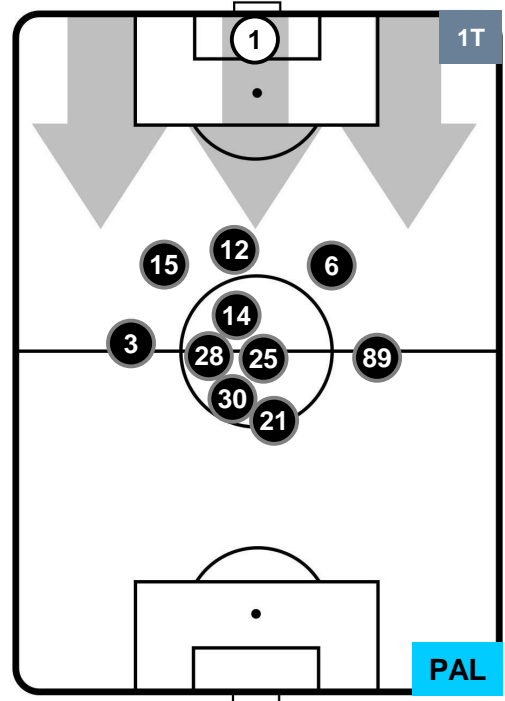

Jog-Run-Sprint (km 113.089)		
26.521	77.099	9.469

EMPOLI **EMP 1** **0** **PAL** PALERMO

HEATMAP

EMP 1

0 PAL

PALERMO

POSIZIONI MEDIE

- Legenda:**
- 1ª Sostituzione ● Giocatore Entrato ● Giocatore Uscito
 - 2ª Sostituzione ● Giocatore Entrato ● Giocatore Uscito ■ Giocatore Entrato in sostituzione di ●
 - 3ª Sostituzione ● Giocatore Entrato ● Giocatore Uscito ■ Giocatore Entrato in sostituzione di ●

EMPOLI **EMP 1** **0** **PAL** PALERMO

POSIZIONI MEDIE POSSESSO PALLA (proprio)

Legenda:

- 1ª Sostituzione Giocatore Entrato Giocatore Uscito
- 2ª Sostituzione Giocatore Entrato Giocatore Uscito Giocatore Entrato in sostituzione di
- 3ª Sostituzione Giocatore Entrato Giocatore Uscito Giocatore Entrato in sostituzione di