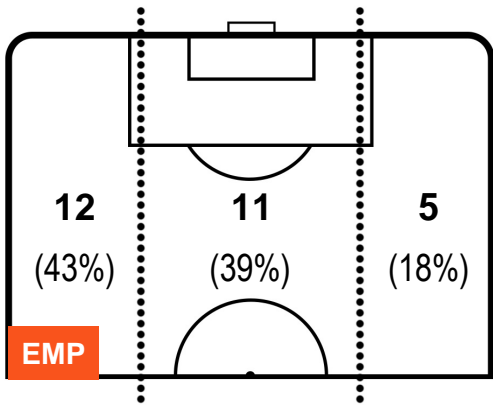

EMPOLI

EMP 1

0 PAL

PALERMO

BARICENTRO

BILANCIAMENTO OFFENSIVO

EMPOLI **EMP 1** **0** **PAL** PALERMO

ZONE DI TIRO

1	Gol	0
2	In porta	8
2	Fuori Porta	3

CROSS IN GIOCO

PALLE RECUPERATE

EMPOLI **EMP 1** **0** **PAL** PALERMO

MVP (Most Valuable Player)

MASSIMO MACCARONE		7
EMPOLI		EMP
Ruolo:	Attaccante	
Altezza:	1,8m	
Peso:	70 Kg	
Data Nascita:	06/09/1979	
Nazionalità:	ITA	
Jog 26% - Run 61% - Sprint 13% Km 2.296		
0.596	1.408	0.292
Statistiche		
Gol	1	
Occasioni da gol	1	
Totale tiri	1	
Tiri in porta (Gol)	1(1)	
Azioni attacco	1	
Falli subiti	1	
Minuti giocati	19'	

ILIJA NESTOROVSKI		30
PALERMO		PAL
Ruolo:	Attaccante	
Altezza:	1,83m	
Peso:	74 Kg	
Data Nascita:	12/03/1990	
Nazionalità:	MKD	
Jog 27% - Run 67% - Sprint 6% Km 10.903		
2.915	7.257	0.731
Statistiche		
Totale tiri	2	
Tiri in porta (Gol)	2(0)	
Azioni attacco	6	
Palle recuperate	2	
Falli subiti	2	
Minuti giocati	96'	