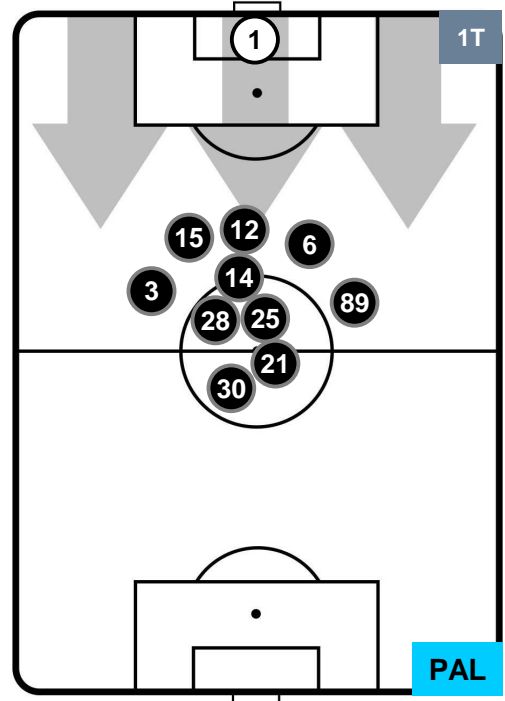

Jog-Run-Sprint (km 113.089)		
26.521	77.099	9.469

EMPOLI **EMP 1** **0** **PAL** PALERMO

HEATMAP

EMP 1

0 PAL

PALERMO

POSIZIONI MEDIE

- Legenda:**
- 1ª Sostituzione ● Giocatore Entrato ● Giocatore Uscito
 - 2ª Sostituzione ● Giocatore Entrato ● Giocatore Uscito ■ Giocatore Entrato in sostituzione di ●
 - 3ª Sostituzione ● Giocatore Entrato ● Giocatore Uscito ■ Giocatore Entrato in sostituzione di ●

EMPOLI **EMP 1** **0** **PAL** PALERMO

POSIZIONI MEDIE POSSESSO PALLA (proprio)

Legenda:

- 1ª Sostituzione Giocatore Entrato Giocatore Uscito
- 2ª Sostituzione Giocatore Entrato Giocatore Uscito Giocatore Entrato in sostituzione di
- 3ª Sostituzione Giocatore Entrato Giocatore Uscito Giocatore Entrato in sostituzione di