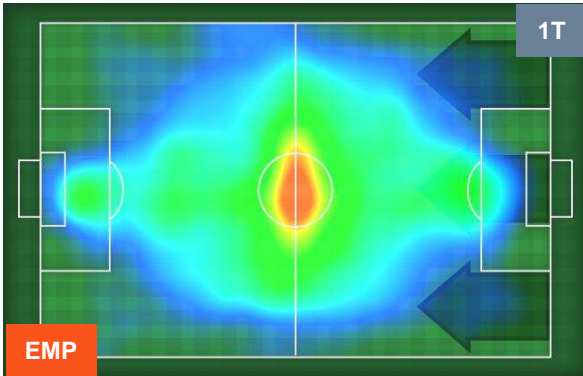

EMPOLI

EMP 1

0 PAL

PALERMO

RANKING GIOCATORI (Performance Chilometriche-Velocistiche)

Jog - Run - Sprint (km)		
1	ASSANE DIOUSSE	totale km 12.728
2.356	8.887	1.485
2	RADE KRUNIC	totale km 12.003
2.779	7.837	1.387
3	DANIELE CROCE	totale km 11.882
2.217	8.502	1.163
4	MANUEL PASQUAL	totale km 11.176
2.447	7.889	0.84
5	LEVAN MCHEDLIDZE	totale km 10.947
3.256	6.6	1.091

Velocità media in Run (km/h)		
1	R. SAPONARA	EMP 8.3
2	D. CROCE	EMP 8
3	A. DIOUSSE	EMP 8
4	R. KRUNIC	EMP 7.7
5	M. PUCCIARELLI	EMP 7.7

Velocità in Sprint (km/h)		
1	R. SAPONARA	EMP 33.78
2	R. KRUNIC	EMP 32.84
3	M. MACCARONE	EMP 32.07
4	G. MARILUNGO	EMP 31.24

Jog - Run - Sprint (km)		
1	ALESSANDRO GAZZI	totale km 12.371
2.504	9.028	0.839
2	ROBIN QUAISON	totale km 11.703
2.514	8.025	1.164
3	BRUNO HENRIQUE	totale km 11.477
2.73	7.764	0.983
4	ANDREA RISPOLI	totale km 11.385
2.741	7.285	1.359
5	ILIJA NESTOROVSKI	totale km 10.903
2.915	7.257	0.731

Velocità media in Run (km/h)		
1	A. GAZZI	PAL 8
2	M. MORGANELLA	PAL 7.7
3	N. BALOGH	PAL 7.6
4	M. JAJALO	PAL 7.6
5	R. QUAISON	PAL 7.6

Velocità in Sprint (km/h)		
1	E. GOLDANIGA	PAL 33.53
2	A. RISPOLI	PAL 32.92
3	T. CIONEK	PAL 31.06
4	M. MORGANELLA	PAL 30.5

PERFORMANCE DI SQUADRA (Chilometriche-Velocistiche)

Distanza percorsa (Km)	114.381
Velocità Media (Km/h)	6.9

Jog-Run-Sprint (km 114.381)		
26.577	77.421	10.383

Distanza percorsa (Km)	113.089
Velocità Media (Km/h)	7

Jog-Run-Sprint (km 113.089)		
26.521	77.099	9.469

EMPOLI **EMP 1** **0** **PAL** PALERMO

HEATMAP