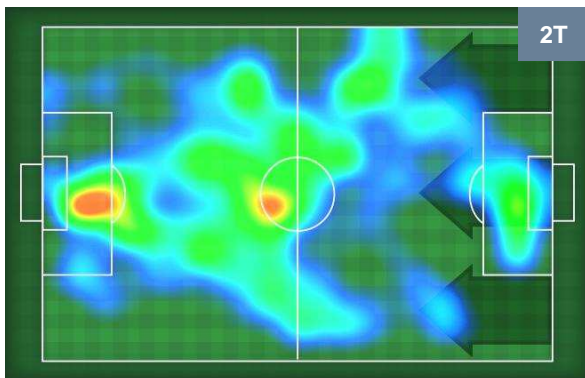

EMPOLI **EMP 1**   **0** **PAL** PALERMO

MVP (Most Valuable Player)

MASSIMO MACCARONE		7
EMPOLI		EMP
Ruolo:	Attaccante	
Altezza:	1,8m	
Peso:	70 Kg	
Data Nascita:	06/09/1979	
Nazionalità:	ITA	
Jog 26% - Run 61% - Sprint 13% Km 2.296		
0.596	1.408	0.292
Statistiche		
Gol	1	
Occasioni da gol	1	
Totale tiri	1	
Tiri in porta (Gol)	1(1)	
Azioni attacco	1	
Falli subiti	1	
Minuti giocati	19'	

ILIJA NESTOROVSKI		30
PALERMO		PAL
Ruolo:	Attaccante	
Altezza:	1,83m	
Peso:	74 Kg	
Data Nascita:	12/03/1990	
Nazionalità:	MKD	
Jog 27% - Run 67% - Sprint 6% Km 10.903		
2.915	7.257	0.731
Statistiche		
Totale tiri	2	
Tiri in porta (Gol)	2(0)	
Azioni attacco	6	
Palle recuperate	2	
Falli subiti	2	
Minuti giocati	96'	

HeatMap