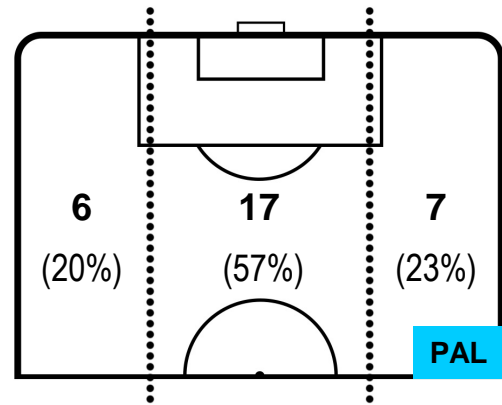

EMPOLI

EMP 1

0 PAL

PALERMO

BARICENTRO

BILANCIAMENTO OFFENSIVO

EMPOLI **EMP 1** **0** **PAL** PALERMO

ZONE DI TIRO

1	Gol	0
2	In porta	8
2	Fuori Porta	3

CROSS IN GIOCO

PALLE RECUPERATE

EMPOLI **EMP 1** **0** **PAL** PALERMO

MVP (Most Valuable Player)

MASSIMO MACCARONE		7
EMPOLI		EMP
Ruolo:	Attaccante	
Altezza:	1,8m	
Peso:	70 Kg	
Data Nascita:	06/09/1979	
Nazionalità:	ITA	
Jog 26% - Run 61% - Sprint 13% Km 2.296		
0.596	1.408	0.292
Statistiche		
Gol	1	
Occasioni da gol	1	
Totale tiri	1	
Tiri in porta (Gol)	1(1)	
Azioni attacco	1	
Falli subiti	1	
Minuti giocati	19'	

ILIJA NESTOROVSKI		30
PALERMO		PAL
Ruolo:	Attaccante	
Altezza:	1,83m	
Peso:	74 Kg	
Data Nascita:	12/03/1990	
Nazionalità:	MKD	
Jog 27% - Run 67% - Sprint 6% Km 10.903		
2.915	7.257	0.731
Statistiche		
Totale tiri	2	
Tiri in porta (Gol)	2(0)	
Azioni attacco	6	
Palle recuperate	2	
Falli subiti	2	
Minuti giocati	96'	