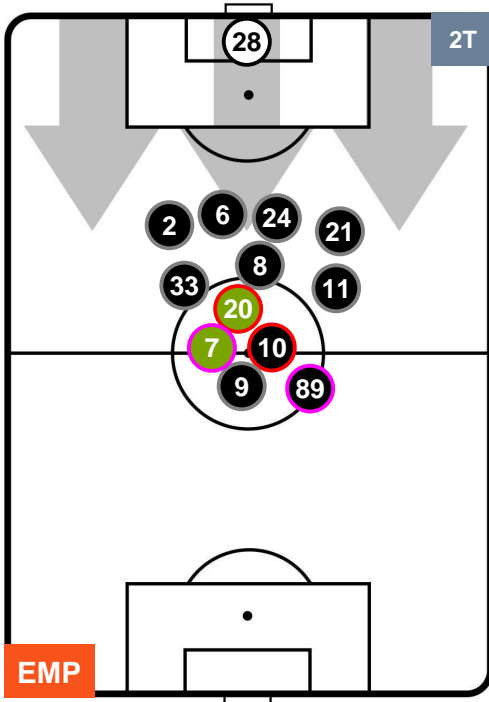

EMPOLI **EMP 1** **0** **PAL** PALERMO

POSIZIONI MEDIE POSSESSO PALLA (proprio)

Legenda:

- 1ª Sostituzione Giocatore Entrato Giocatore Uscito
- 2ª Sostituzione Giocatore Entrato Giocatore Uscito Giocatore Entrato in sostituzione di
- 3ª Sostituzione Giocatore Entrato Giocatore Uscito Giocatore Entrato in sostituzione di

EMPOLI **EMP 1** **0** **PAL** PALERMO

POSIZIONI MEDIE POSSESSO PALLA (avversario)

- Legenda:**
- 1ª Sostituzione Giocatore Entrato Giocatore Uscito
 - 2ª Sostituzione Giocatore Entrato Giocatore Uscito Giocatore Entrato in sostituzione di
 - 3ª Sostituzione Giocatore Entrato Giocatore Uscito Giocatore Entrato in sostituzione di