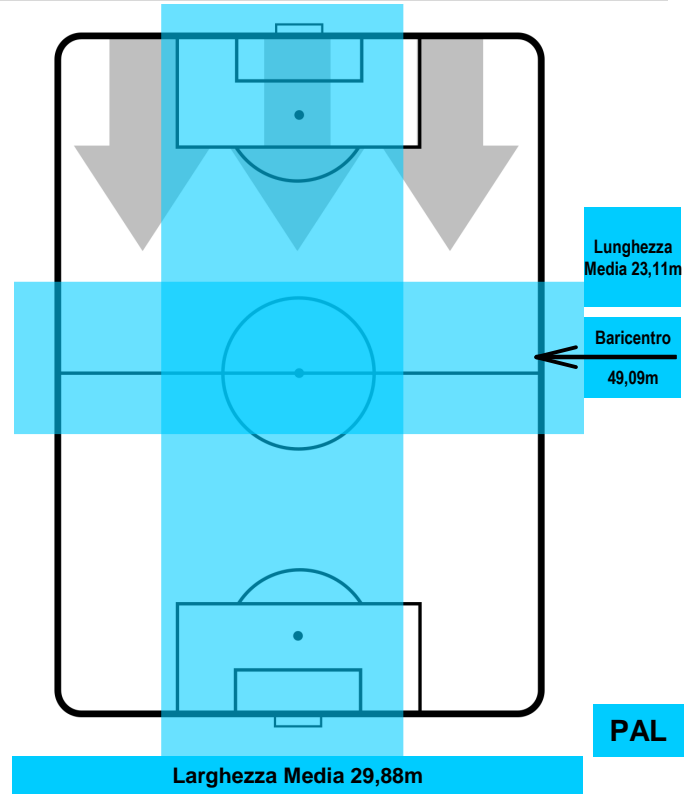

EMPOLI

EMP 1

0 PAL

PALERMO

BARICENTRO

BILANCIAMENTO OFFENSIVO

EMPOLI **EMP 1** **0** **PAL** PALERMO

ZONE DI TIRO

1	Gol	0
2	In porta	8
2	Fuori Porta	3

CROSS IN GIOCO

PALLE RECUPERATE

EMPOLI **EMP 1** **0** **PAL** PALERMO

MVP (Most Valuable Player)

MASSIMO MACCARONE		7
EMPOLI		EMP
Ruolo:	Attaccante	
Altezza:	1,8m	
Peso:	70 Kg	
Data Nascita:	06/09/1979	
Nazionalità:	ITA	
Jog 26% - Run 61% - Sprint 13% Km 2.296		
0.596	1.408	0.292
Statistiche		
Gol	1	
Occasioni da gol	1	
Totale tiri	1	
Tiri in porta (Gol)	1(1)	
Azioni attacco	1	
Falli subiti	1	
Minuti giocati	19'	

ILIJA NESTOROVSKI		30
PALERMO		PAL
Ruolo:	Attaccante	
Altezza:	1,83m	
Peso:	74 Kg	
Data Nascita:	12/03/1990	
Nazionalità:	MKD	
Jog 27% - Run 67% - Sprint 6% Km 10.903		
2.915	7.257	0.731
Statistiche		
Totale tiri	2	
Tiri in porta (Gol)	2(0)	
Azioni attacco	6	
Palle recuperate	2	
Falli subiti	2	
Minuti giocati	96'	