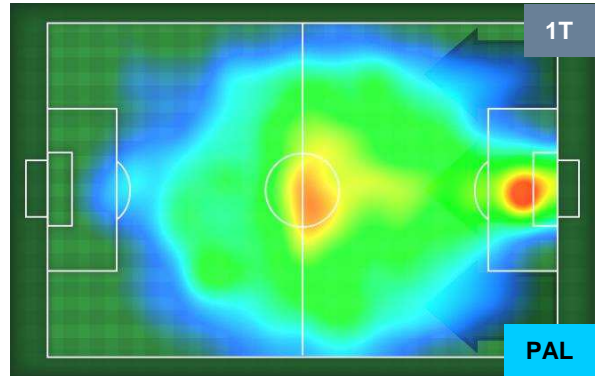

EMPOLI

EMP 1

0 PAL

PALERMO

RANKING GIOCATORI (Performance Chilometriche-Velocistiche)

Jog - Run - Sprint (km)		
1	ASSANE DIOUSSE	totale km 12.728
2.356	8.887	1.485
2	RADE KRUNIC	totale km 12.003
2.779	7.837	1.387
3	DANIELE CROCE	totale km 11.882
2.217	8.502	1.163
4	MANUEL PASQUAL	totale km 11.176
2.447	7.889	0.84
5	LEVAN MCHEDLIDZE	totale km 10.947
3.256	6.6	1.091

Velocità media in Run (km/h)		
1	R. SAPONARA	EMP 8.3
2	D. CROCE	EMP 8
3	A. DIOUSSE	EMP 8
4	R. KRUNIC	EMP 7.7
5	M. PUCCIARELLI	EMP 7.7

Velocità in Sprint (km/h)		
1	R. SAPONARA	EMP 33.78
2	R. KRUNIC	EMP 32.84
3	M. MACCARONE	EMP 32.07
4	G. MARILUNGO	EMP 31.24

Jog - Run - Sprint (km)		
1	ALESSANDRO GAZZI	totale km 12.371
2.504	9.028	0.839
2	ROBIN QUAISON	totale km 11.703
2.514	8.025	1.164
3	BRUNO HENRIQUE	totale km 11.477
2.73	7.764	0.983
4	ANDREA RISPOLI	totale km 11.385
2.741	7.285	1.359
5	ILIJA NESTOROVSKI	totale km 10.903
2.915	7.257	0.731

Velocità media in Run (km/h)		
1	A. GAZZI	PAL 8
2	M. MORGANELLA	PAL 7.7
3	N. BALOGH	PAL 7.6
4	M. JAJALO	PAL 7.6
5	R. QUAISON	PAL 7.6

Velocità in Sprint (km/h)		
1	E. GOLDANIGA	PAL 33.53
2	A. RISPOLI	PAL 32.92
3	T. CIONEK	PAL 31.06
4	M. MORGANELLA	PAL 30.5

PERFORMANCE DI SQUADRA (Chilometriche-Velocistiche)

Distanza percorsa (Km)	114.381
Velocità Media (Km/h)	6.9

Jog-Run-Sprint (km 114.381)		
26.577	77.421	10.383

Distanza percorsa (Km)	113.089
Velocità Media (Km/h)	7

Jog-Run-Sprint (km 113.089)		
26.521	77.099	9.469

EMPOLI **EMP 1** **0** **PAL** PALERMO

HEATMAP