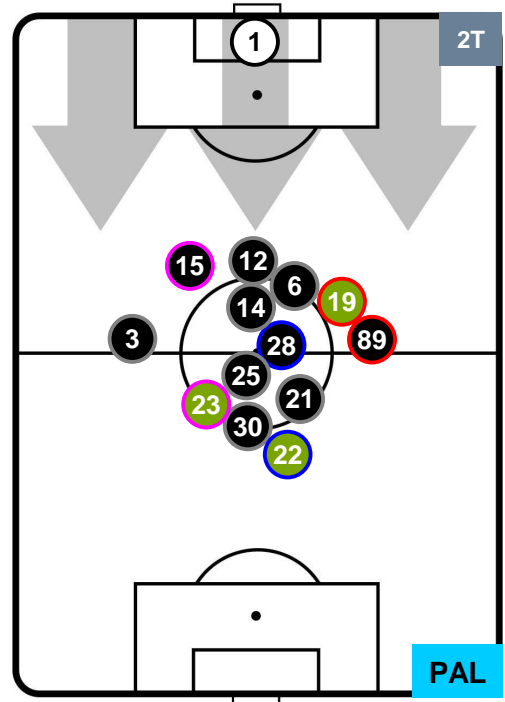

EMPOLI **EMP 1** **0** **PAL** PALERMO

POSIZIONI MEDIE POSSESSO PALLA (proprio)

Legenda:

- 1ª Sostituzione Giocatore Entrato Giocatore Uscito
- 2ª Sostituzione Giocatore Entrato Giocatore Uscito Giocatore Entrato in sostituzione di
- 3ª Sostituzione Giocatore Entrato Giocatore Uscito Giocatore Entrato in sostituzione di

EMPOLI **EMP 1** **0** **PAL** PALERMO

POSIZIONI MEDIE POSSESSO PALLA (avversario)

- Legenda:**
- 1ª Sostituzione Giocatore Entrato Giocatore Uscito
 - 2ª Sostituzione Giocatore Entrato Giocatore Uscito Giocatore Entrato in sostituzione di
 - 3ª Sostituzione Giocatore Entrato Giocatore Uscito Giocatore Entrato in sostituzione di