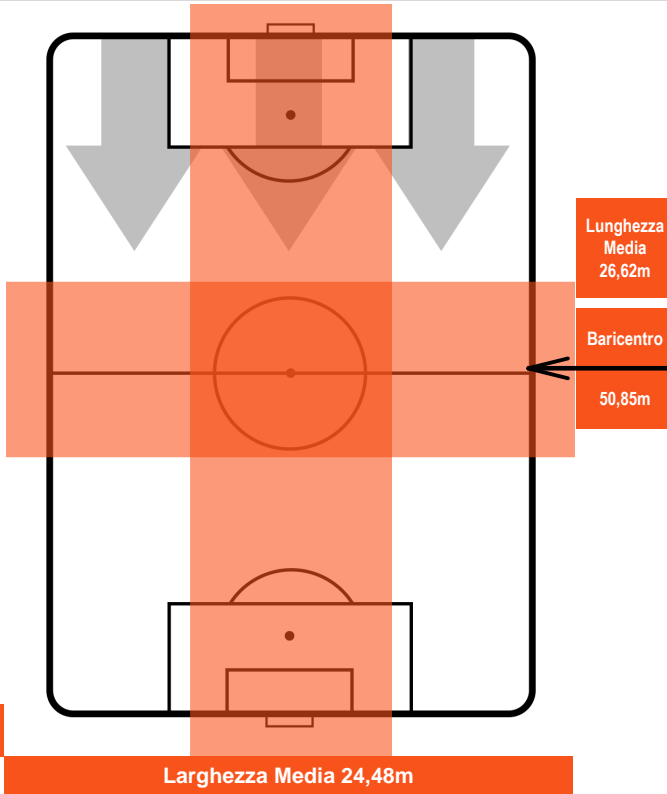

EMPOLI

EMP 1

0 PAL

PALERMO

BARICENTRO

BILANCIAMENTO OFFENSIVO

EMPOLI **EMP 1** **0** **PAL** PALERMO

ZONE DI TIRO

1	Gol	0
2	In porta	8
2	Fuori Porta	3

CROSS IN GIOCO

PALLE RECUPERATE

EMPOLI **EMP 1** **0** **PAL** PALERMO

MVP (Most Valuable Player)

MASSIMO MACCARONE		7
EMPOLI		EMP
Ruolo:	Attaccante	
Altezza:	1,8m	
Peso:	70 Kg	
Data Nascita:	06/09/1979	
Nazionalità:	ITA	
Jog 26% - Run 61% - Sprint 13% Km 2.296		
0.596	1.408	0.292
Statistiche		
Gol	1	
Occasioni da gol	1	
Totale tiri	1	
Tiri in porta (Gol)	1(1)	
Azioni attacco	1	
Falli subiti	1	
Minuti giocati	19'	