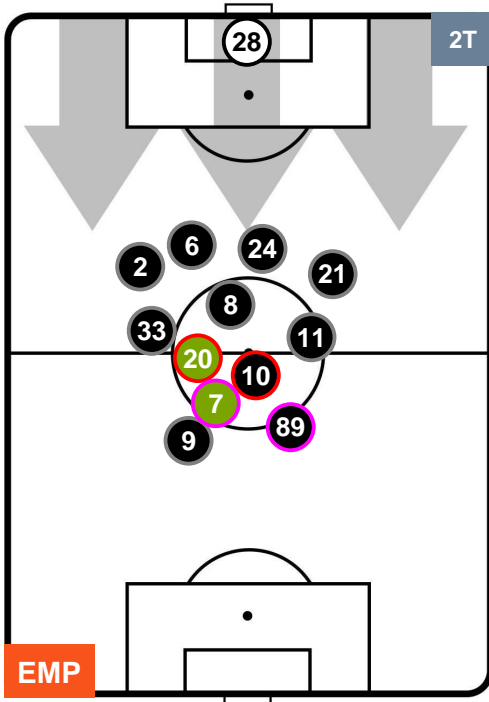

EMPOLI **EMP 1** **0** **PAL** PALERMO

POSIZIONI MEDIE POSSESSO PALLA (proprio)

Legenda:

- 1ª Sostituzione Giocatore Entrato Giocatore Uscito
- 2ª Sostituzione Giocatore Entrato Giocatore Uscito Giocatore Entrato in sostituzione di
- 3ª Sostituzione Giocatore Entrato Giocatore Uscito Giocatore Entrato in sostituzione di