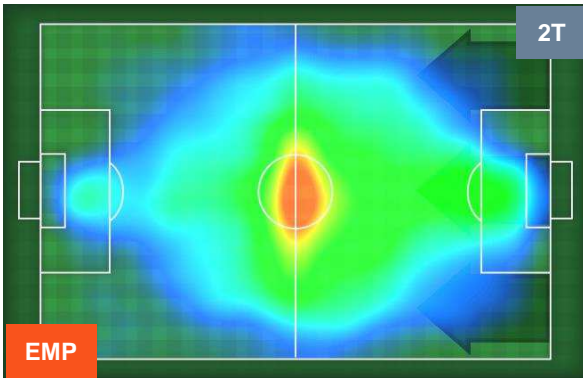

EMPOLI

EMP 1

0 PAL

PALERMO

RANKING GIOCATORI (Performance Chilometriche-Velocistiche)

Jog - Run - Sprint (km)		
1	ASSANE DIOUSSE	totale km 12.728
2.356	8.887	1.485
2	RADE KRUNIC	totale km 12.003
2.779	7.837	1.387
3	DANIELE CROCE	totale km 11.882
2.217	8.502	1.163
4	MANUEL PASQUAL	totale km 11.176
2.447	7.889	0.84
5	LEVAN MCHEDLIDZE	totale km 10.947
3.256	6.6	1.091

Velocità media in Run (km/h)		
1	R. SAPONARA	EMP 8.3
2	D. CROCE	EMP 8
3	A. DIOUSSE	EMP 8
4	R. KRUNIC	EMP 7.7
5	M. PUCCIARELLI	EMP 7.7

Velocità in Sprint (km/h)		
1	R. SAPONARA	EMP 33.78
2	R. KRUNIC	EMP 32.84
3	M. MACCARONE	EMP 32.07
4	G. MARILUNGO	EMP 31.24

Jog - Run - Sprint (km)		
1	ALESSANDRO GAZZI	totale km 12.371
2.504	9.028	0.839
2	ROBIN QUAISON	totale km 11.703
2.514	8.025	1.164
3	BRUNO HENRIQUE	totale km 11.477
2.73	7.764	0.983
4	ANDREA RISPOLI	totale km 11.385
2.741	7.285	1.359
5	ILIJA NESTOROVSKI	totale km 10.903
2.915	7.257	0.731

Velocità media in Run (km/h)		
1	A. GAZZI	PAL 8
2	M. MORGANELLA	PAL 7.7
3	N. BALOGH	PAL 7.6
4	M. JAJALO	PAL 7.6
5	R. QUAISON	PAL 7.6

Velocità in Sprint (km/h)		
1	E. GOLDANIGA	PAL 33.53
2	A. RISPOLI	PAL 32.92
3	T. CIONEK	PAL 31.06
4	M. MORGANELLA	PAL 30.5

PERFORMANCE DI SQUADRA (Chilometriche-Velocistiche)

Distanza percorsa (Km)	114.381
Velocità Media (Km/h)	6.9

Jog-Run-Sprint (km 114.381)		
26.577	77.421	10.383

Distanza percorsa (Km)	113.089
Velocità Media (Km/h)	7

Jog-Run-Sprint (km 113.089)		
26.521	77.099	9.469

EMPOLI **EMP 1** **0** **PAL** PALERMO

HEATMAP