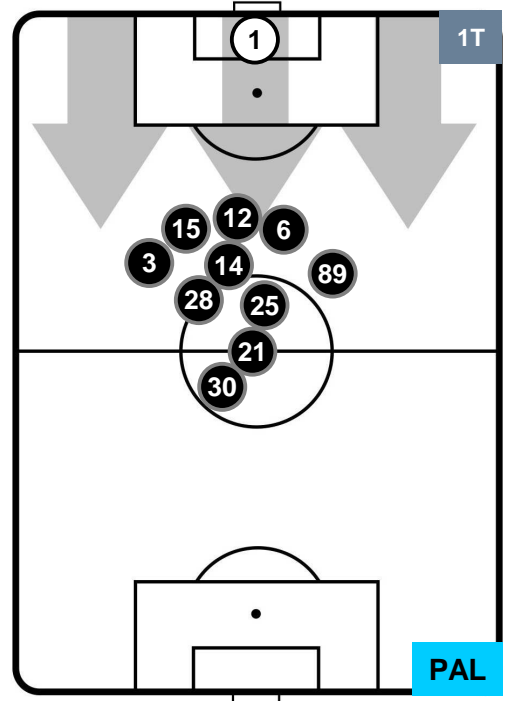

EMPOLI **EMP 1** **0** **PAL** PALERMO

POSIZIONI MEDIE POSSESSO PALLA (proprio)

Legenda:

- 1ª Sostituzione Giocatore Entrato Giocatore Uscito
- 2ª Sostituzione Giocatore Entrato Giocatore Uscito Giocatore Entrato in sostituzione di
- 3ª Sostituzione Giocatore Entrato Giocatore Uscito Giocatore Entrato in sostituzione di

EMPOLI **EMP 1** **0** **PAL** PALERMO

POSIZIONI MEDIE POSSESSO PALLA (avversario)

- Legenda:**
- 1ª Sostituzione Giocatore Entrato Giocatore Uscito
 - 2ª Sostituzione Giocatore Entrato Giocatore Uscito Giocatore Entrato in sostituzione di
 - 3ª Sostituzione Giocatore Entrato Giocatore Uscito Giocatore Entrato in sostituzione di