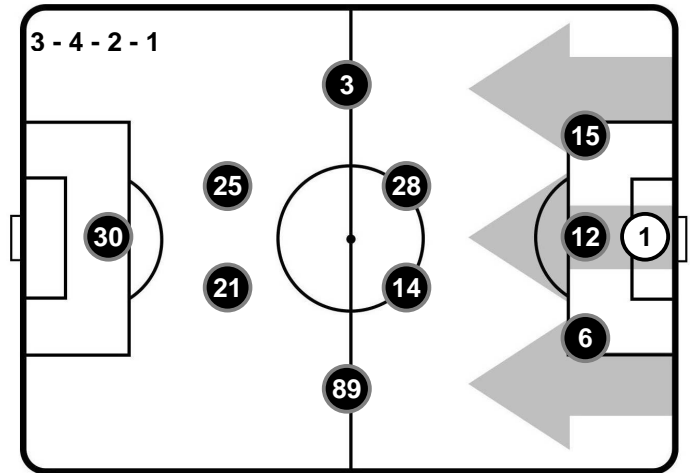

A disposizione

- 55 LEONARDO MARSON
- 68 ANDREA FULIGNATI
- 2 ROBERTO VITIELLO
- 8 ALEKSANDAR TRAJKOVSKI
- 10 OSCAR HILJEMARK
- 11 CARLOS EMBALO
- 18 IVAYLO CHOCHEV
- 19 HAITAM ALEESAMI
- 20 ROLAND SALLAI
- 22 NORBERT BALOGH
- 23 ALESSANDRO DIAMANTI
- 97 GIUSEPPE PEZZELLA

Allenatore: EUGENIO CORINI