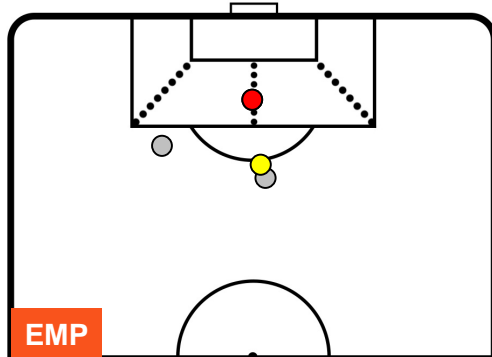

EMPOLI

EMP 1

0 PAL

PALERMO

BARICENTRO

BILANCIAMENTO OFFENSIVO

EMPOLI **EMP 1** **0** **PAL** PALERMO

ZONE DI TIRO

1	Gol	0
2	In porta	8
2	Fuori Porta	3

CROSS IN GIOCO

PALLE RECUPERATE

EMPOLI **EMP 1** **0** **PAL** PALERMO

MVP (Most Valuable Player)

MASSIMO MACCARONE		7
EMPOLI		EMP
Ruolo:	Attaccante	
Altezza:	1,8m	
Peso:	70 Kg	
Data Nascita:	06/09/1979	
Nazionalità:	ITA	
Jog 26% - Run 61% - Sprint 13% Km 2.296		
0.596	1.408	0.292
Statistiche		
Gol	1	
Occasioni da gol	1	
Totale tiri	1	
Tiri in porta (Gol)	1(1)	
Azioni attacco	1	
Falli subiti	1	
Minuti giocati	19'	