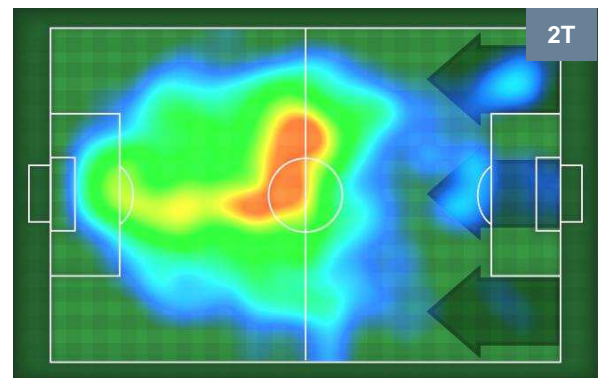

EMPOLI **EMP 1**   **0** **PAL** PALERMO

MVP (Most Valuable Player)

MASSIMO MACCARONE		7
EMPOLI		EMP
Ruolo:	Attaccante	
Altezza:	1,8m	
Peso:	70 Kg	
Data Nascita:	06/09/1979	
Nazionalità:	ITA	
Jog 26% - Run 61% - Sprint 13% Km 2.296		
0.596	1.408	0.292
Statistiche		
Gol	1	
Occasioni da gol	1	
Totale tiri	1	
Tiri in porta (Gol)	1(1)	
Azioni attacco	1	
Falli subiti	1	
Minuti giocati	19'	

ILIJA NESTOROVSKI		30
PALERMO		PAL
Ruolo:	Attaccante	
Altezza:	1,83m	
Peso:	74 Kg	
Data Nascita:	12/03/1990	
Nazionalità:	MKD	
Jog 27% - Run 67% - Sprint 6% Km 10.903		
2.915	7.257	0.731
Statistiche		
Totale tiri	2	
Tiri in porta (Gol)	2(0)	
Azioni attacco	6	
Palle recuperate	2	
Falli subiti	2	
Minuti giocati	96'	

HeatMap