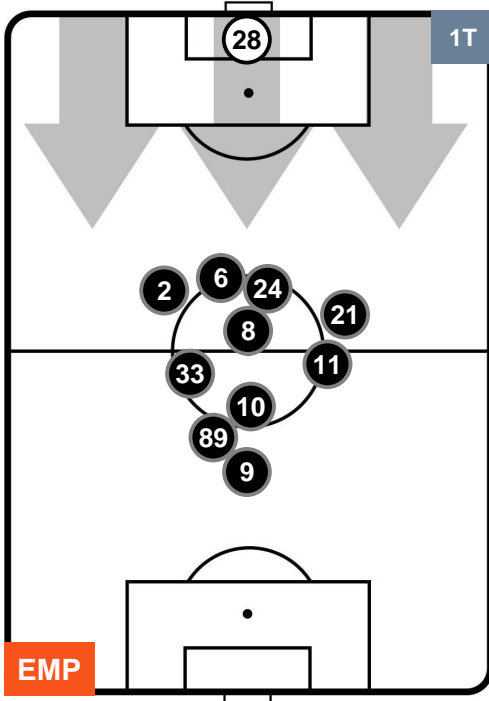

Jog-Run-Sprint (km 113.089)		
26.521	77.099	9.469

EMPOLI **EMP 1** **0** **PAL** PALERMO

HEATMAP

EMP 1

0 PAL

PALERMO

POSIZIONI MEDIE

- Legenda:**
- 1ª Sostituzione ● Giocatore Entrato ● Giocatore Uscito
 - 2ª Sostituzione ● Giocatore Entrato ● Giocatore Uscito ■ Giocatore Entrato in sostituzione di ●
 - 3ª Sostituzione ● Giocatore Entrato ● Giocatore Uscito ■ Giocatore Entrato in sostituzione di ●