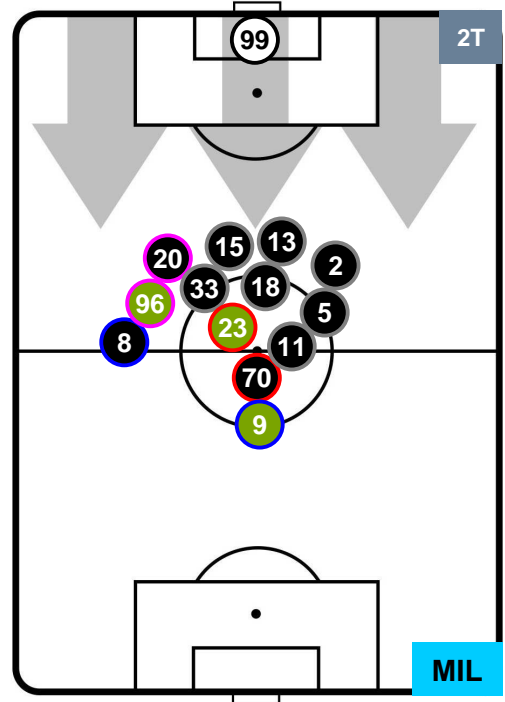

Jog-Run-Sprint (km 100.932)		
27.631	66.274	7.027

NAPOLI  **NAP** **4** **2** **MIL**  MILAN

HEATMAP

NAPOLI

NAP 4

2 MIL

MILAN

POSIZIONI MEDIE

- Legenda:**
- 1ª Sostituzione Giocatore Entrato Giocatore Uscito
 - 2ª Sostituzione Giocatore Entrato Giocatore Uscito Giocatore Entrato in sostituzione di
 - 3ª Sostituzione Giocatore Entrato Giocatore Uscito Giocatore Entrato in sostituzione di