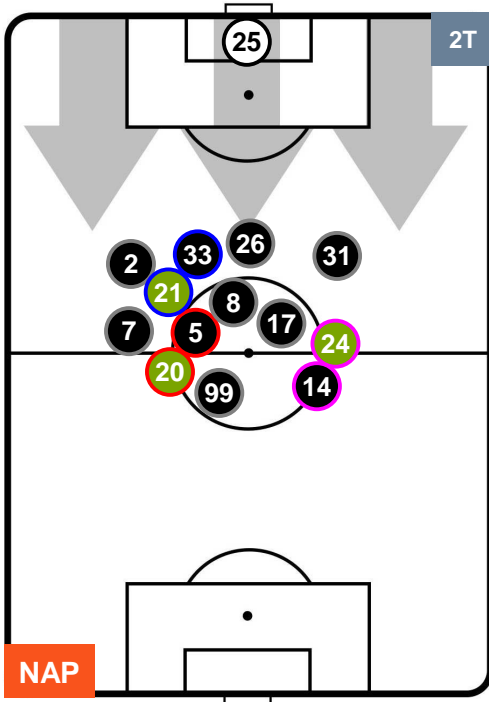

- Legenda:**
- 1ª Sostituzione Giocatore Entrato Giocatore Uscito
 - 2ª Sostituzione Giocatore Entrato Giocatore Uscito Giocatore Entrato in sostituzione di
 - 3ª Sostituzione Giocatore Entrato Giocatore Uscito Giocatore Entrato in sostituzione di

NAPOLI NAP 4 2 MIL MILAN

POSIZIONI MEDIE POSSESSO PALLA (proprio)

Legenda:

- 1ª Sostituzione ● Giocatore Entrato ● Giocatore Uscito
- 2ª Sostituzione ● Giocatore Entrato ● Giocatore Uscito ■ Giocatore Entrato in sostituzione di ●
- 3ª Sostituzione ● Giocatore Entrato ● Giocatore Uscito ■ Giocatore Entrato in sostituzione di ●

NAPOLI NAP 4 2 MIL MILAN

POSIZIONI MEDIE POSSESSO PALLA (avversario)

Legenda:

- 1ª Sostituzione Giocatore Entrato Giocatore Uscito
- 2ª Sostituzione Giocatore Entrato Giocatore Uscito Giocatore Entrato in sostituzione di
- 3ª Sostituzione Giocatore Entrato Giocatore Uscito Giocatore Entrato in sostituzione di