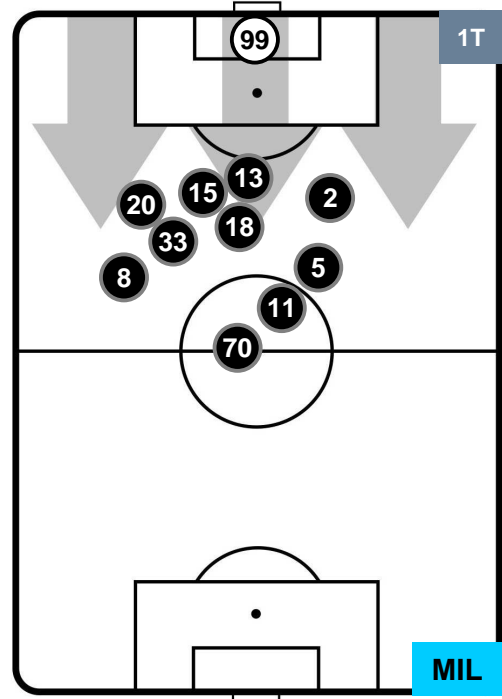

- Legenda:**
- 1ª Sostituzione Giocatore Entrato Giocatore Uscito
 - 2ª Sostituzione Giocatore Entrato Giocatore Uscito Giocatore Entrato in sostituzione di
 - 3ª Sostituzione Giocatore Entrato Giocatore Uscito Giocatore Entrato in sostituzione di

NAPOLI NAP 4 2 MIL MILAN

POSIZIONI MEDIE POSSESSO PALLA (proprio)

Legenda:

- 1ª Sostituzione ● Giocatore Entrato ● Giocatore Uscito
- 2ª Sostituzione ● Giocatore Entrato ● Giocatore Uscito ■ Giocatore Entrato in sostituzione di ●
- 3ª Sostituzione ● Giocatore Entrato ● Giocatore Uscito ■ Giocatore Entrato in sostituzione di ●

NAPOLI NAP 4 2 MIL MILAN

POSIZIONI MEDIE POSSESSO PALLA (avversario)

Legenda:

- 1ª Sostituzione Giocatore Entrato Giocatore Uscito
- 2ª Sostituzione Giocatore Entrato Giocatore Uscito Giocatore Entrato in sostituzione di
- 3ª Sostituzione Giocatore Entrato Giocatore Uscito Giocatore Entrato in sostituzione di