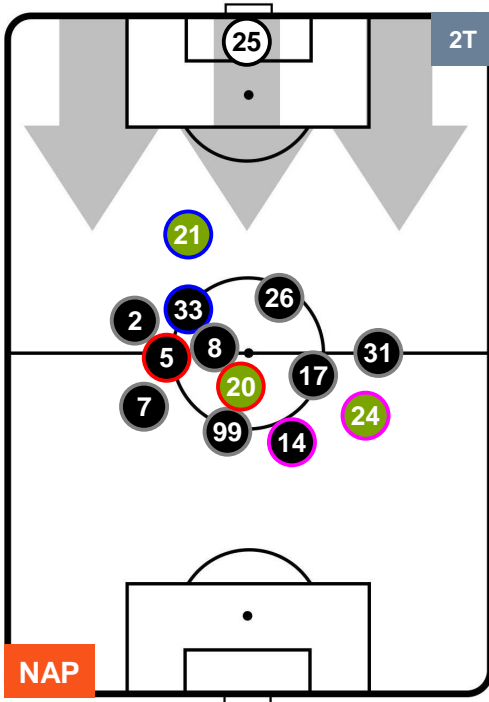

NAPOLI NAP 4 2 MIL MILAN

POSIZIONI MEDIE POSSESSO PALLA (proprio)

Legenda:

- 1ª Sostituzione ● Giocatore Entrato ● Giocatore Uscito
- 2ª Sostituzione ● Giocatore Entrato ● Giocatore Uscito ■ Giocatore Entrato in sostituzione di ●
- 3ª Sostituzione ● Giocatore Entrato ● Giocatore Uscito ■ Giocatore Entrato in sostituzione di ●