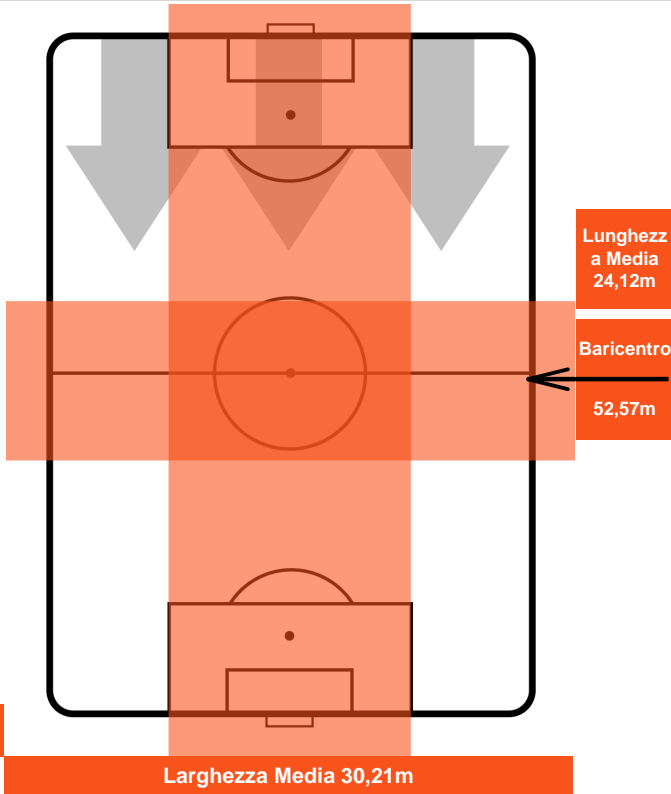

NAPOLI NAP 4 2 MIL MILAN

POSIZIONI MEDIE POSSESSO PALLA (avversario)

Legenda:

- 1ª Sostituzione Giocatore Entrato Giocatore Uscito
- 2ª Sostituzione Giocatore Entrato Giocatore Uscito Giocatore Entrato in sostituzione di
- 3ª Sostituzione Giocatore Entrato Giocatore Uscito Giocatore Entrato in sostituzione di

NAPOLI **NAP 4** **2** **MIL** MILAN

BARICENTRO

BILANCIAMENTO OFFENSIVO

NAPOLI **NAP** **4** **2** **MIL** MILAN

ZONE DI TIRO

4	Gol	2
9	In porta	4
1	Fuori Porta	4

CROSS IN GIOCO

PALLE RECUPERATE