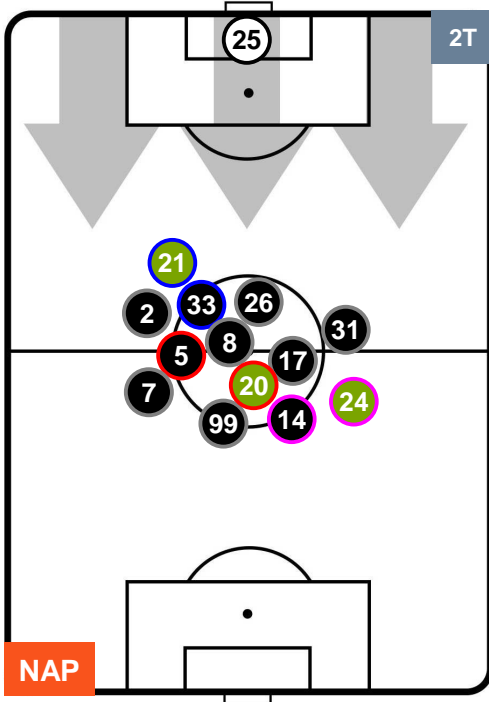

Jog-Run-Sprint (km 100.932)		
27.631	66.274	7.027

NAPOLI  **NAP** **4** **2** **MIL**  MILAN

HEATMAP

NAPOLI

NAP 4

2 MIL

MILAN

POSIZIONI MEDIE

- Legenda:**
- 1ª Sostituzione Giocatore Entrato Giocatore Uscito
 - 2ª Sostituzione Giocatore Entrato Giocatore Uscito Giocatore Entrato in sostituzione di
 - 3ª Sostituzione Giocatore Entrato Giocatore Uscito Giocatore Entrato in sostituzione di