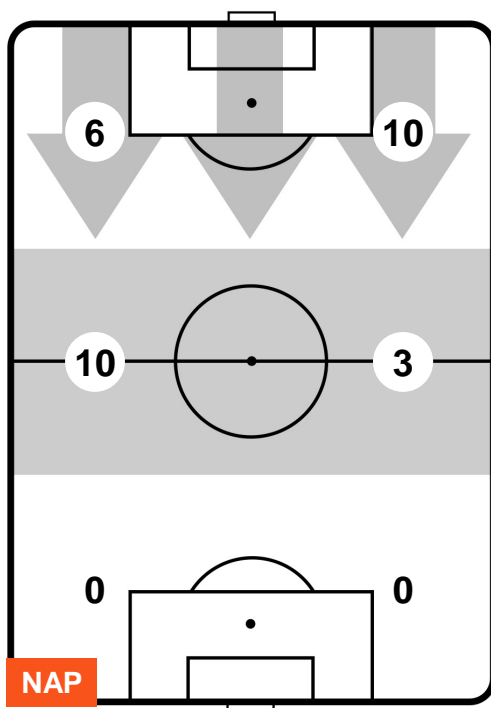

NAPOLI NAP 4 2 MIL MILAN

POSIZIONI MEDIE POSSESSO PALLA (avversario)

Legenda:

- 1ª Sostituzione Giocatore Entrato Giocatore Uscito
- 2ª Sostituzione Giocatore Entrato Giocatore Uscito Giocatore Entrato in sostituzione di
- 3ª Sostituzione Giocatore Entrato Giocatore Uscito Giocatore Entrato in sostituzione di

NAPOLI **NAP 4** **2** **MIL** MILAN

BARICENTRO

BILANCIAMENTO OFFENSIVO

NAPOLI **NAP** **4** **2** **MIL** MILAN

ZONE DI TIRO

4	Gol	2
9	In porta	4
1	Fuori Porta	4

CROSS IN GIOCO

PALLE RECUPERATE