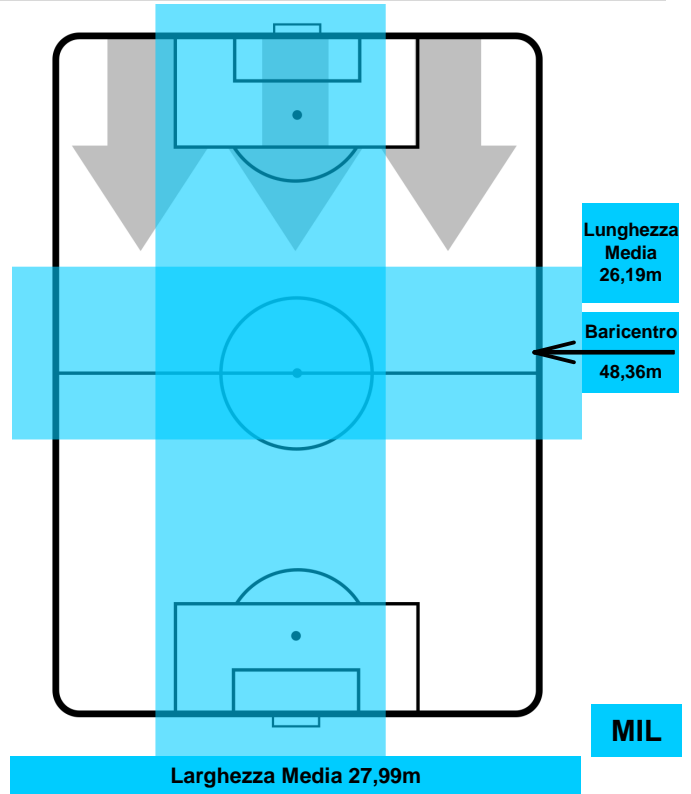

NAPOLI NAP 4 2 MIL MILAN

POSIZIONI MEDIE POSSESSO PALLA (proprio)

Legenda:

- 1ª Sostituzione ● Giocatore Entrato ● Giocatore Uscito
- 2ª Sostituzione ● Giocatore Entrato ● Giocatore Uscito ■ Giocatore Entrato in sostituzione di ●
- 3ª Sostituzione ● Giocatore Entrato ● Giocatore Uscito ■ Giocatore Entrato in sostituzione di ●

NAPOLI NAP 4 2 MIL MILAN

POSIZIONI MEDIE POSSESSO PALLA (avversario)

Legenda:

- 1ª Sostituzione Giocatore Entrato Giocatore Uscito
- 2ª Sostituzione Giocatore Entrato Giocatore Uscito Giocatore Entrato in sostituzione di
- 3ª Sostituzione Giocatore Entrato Giocatore Uscito Giocatore Entrato in sostituzione di

NAPOLI **NAP 4** **2** **MIL** MILAN

BARICENTRO

BILANCIAMENTO OFFENSIVO

NAPOLI **NAP** **4** **2** **MIL** MILAN

ZONE DI TIRO

4	Gol	2
9	In porta	4
1	Fuori Porta	4

CROSS IN GIOCO

PALLE RECUPERATE

NAPOLI **N** **NAP** **4** **2** **MIL** **MILAN**

MVP (Most Valuable Player)

ARKADIUSZ MILIK		99
NAPOLI		NAP
Ruolo:	Attaccante	
Altezza:	1,86m	
Peso:	78 Kg	
Data Nascita:	28/02/1994	
Nazionalità:	POL	
Jog 28% - Run 62% - Sprint 10% Km 10.052		
2.815	6.271	0.966
Statistiche		
Gol	2	
Occasioni da gol	3	
Totale tiri	2	
Tiri in porta (Gol)	2(2)	
Azioni attacco	5	
Minuti giocati	95'	