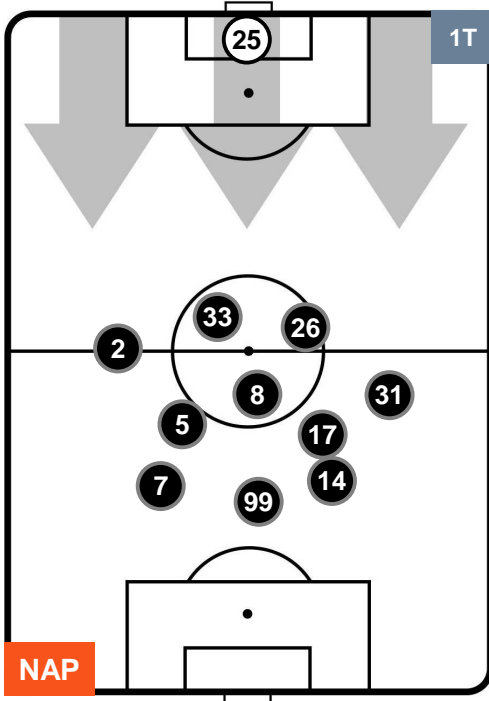

NAPOLI NAP 4 2 MIL MILAN

POSIZIONI MEDIE POSSESSO PALLA (proprio)

Legenda:

- 1ª Sostituzione ● Giocatore Entrato ● Giocatore Uscito
- 2ª Sostituzione ● Giocatore Entrato ● Giocatore Uscito ■ Giocatore Entrato in sostituzione di ●
- 3ª Sostituzione ● Giocatore Entrato ● Giocatore Uscito ■ Giocatore Entrato in sostituzione di ●