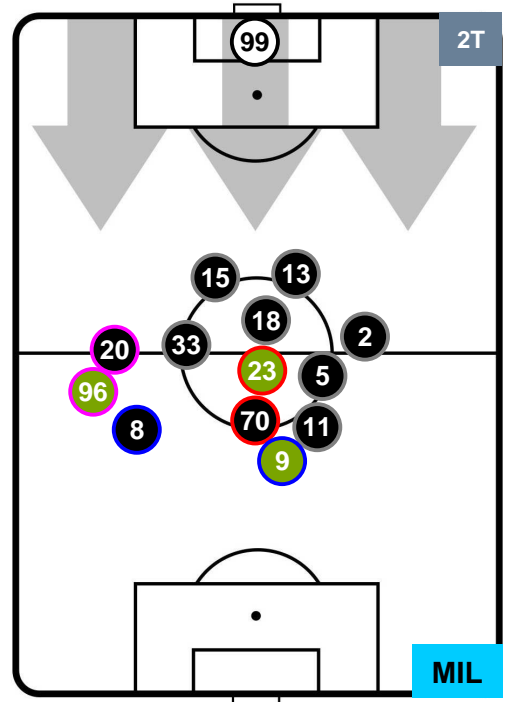

NAPOLI NAP 4 2 MIL MILAN

POSIZIONI MEDIE POSSESSO PALLA (proprio)

Legenda:

- 1ª Sostituzione ● Giocatore Entrato ● Giocatore Uscito
- 2ª Sostituzione ● Giocatore Entrato ● Giocatore Uscito ■ Giocatore Entrato in sostituzione di ●
- 3ª Sostituzione ● Giocatore Entrato ● Giocatore Uscito ■ Giocatore Entrato in sostituzione di ●