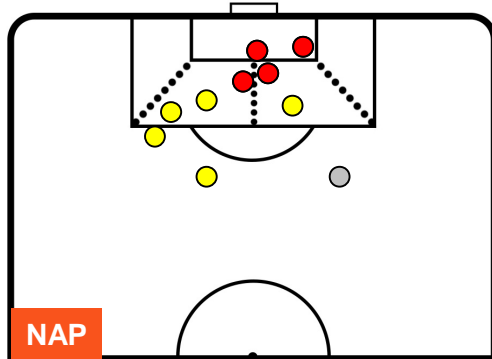

NAPOLI NAP 4 2 MIL MILAN

POSIZIONI MEDIE POSSESSO PALLA (avversario)

Legenda:

- 1ª Sostituzione Giocatore Entrato Giocatore Uscito
- 2ª Sostituzione Giocatore Entrato Giocatore Uscito Giocatore Entrato in sostituzione di
- 3ª Sostituzione Giocatore Entrato Giocatore Uscito Giocatore Entrato in sostituzione di

NAPOLI **NAP 4** **2** **MIL** MILAN

BARICENTRO

BILANCIAMENTO OFFENSIVO

NAPOLI **NAP** **4** **2** **MIL** MILAN

ZONE DI TIRO

4	Gol	2
9	In porta	4
1	Fuori Porta	4

CROSS IN GIOCO

PALLE RECUPERATE