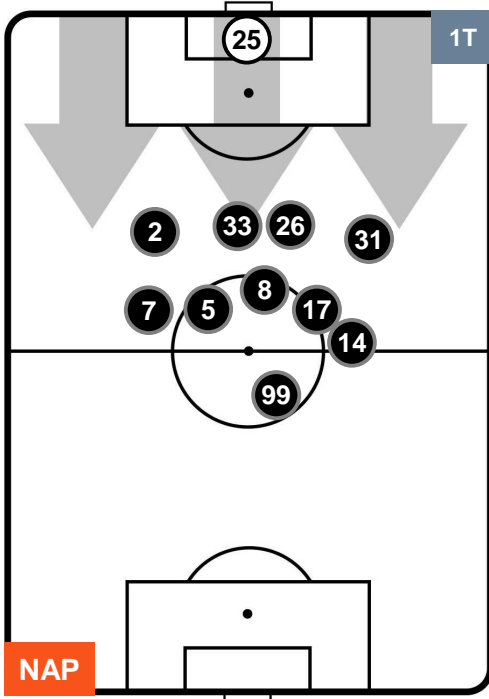

- Legenda:**
- 1ª Sostituzione Giocatore Entrato Giocatore Uscito
 - 2ª Sostituzione Giocatore Entrato Giocatore Uscito Giocatore Entrato in sostituzione di
 - 3ª Sostituzione Giocatore Entrato Giocatore Uscito Giocatore Entrato in sostituzione di

NAPOLI NAP 4 2 MIL MILAN

POSIZIONI MEDIE POSSESSO PALLA (proprio)

Legenda:

- 1ª Sostituzione ● Giocatore Entrato ● Giocatore Uscito
- 2ª Sostituzione ● Giocatore Entrato ● Giocatore Uscito ■ Giocatore Entrato in sostituzione di ●
- 3ª Sostituzione ● Giocatore Entrato ● Giocatore Uscito ■ Giocatore Entrato in sostituzione di ●

NAPOLI NAP 4 2 MIL MILAN

POSIZIONI MEDIE POSSESSO PALLA (avversario)

Legenda:

- 1ª Sostituzione Giocatore Entrato Giocatore Uscito
- 2ª Sostituzione Giocatore Entrato Giocatore Uscito Giocatore Entrato in sostituzione di
- 3ª Sostituzione Giocatore Entrato Giocatore Uscito Giocatore Entrato in sostituzione di