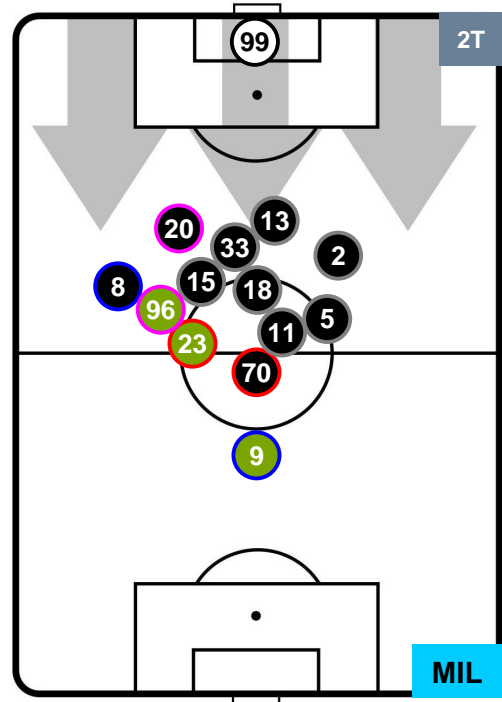

- Legenda:**
- 1ª Sostituzione Giocatore Entrato Giocatore Uscito
 - 2ª Sostituzione Giocatore Entrato Giocatore Uscito Giocatore Entrato in sostituzione di
 - 3ª Sostituzione Giocatore Entrato Giocatore Uscito Giocatore Entrato in sostituzione di

NAPOLI NAP 4 2 MIL MILAN

POSIZIONI MEDIE POSSESSO PALLA (proprio)

Legenda:

- 1ª Sostituzione ● Giocatore Entrato ● Giocatore Uscito
- 2ª Sostituzione ● Giocatore Entrato ● Giocatore Uscito ■ Giocatore Entrato in sostituzione di ●
- 3ª Sostituzione ● Giocatore Entrato ● Giocatore Uscito ■ Giocatore Entrato in sostituzione di ●

NAPOLI NAP 4 2 MIL MILAN

POSIZIONI MEDIE POSSESSO PALLA (avversario)

Legenda:

- 1ª Sostituzione Giocatore Entrato Giocatore Uscito
- 2ª Sostituzione Giocatore Entrato Giocatore Uscito Giocatore Entrato in sostituzione di
- 3ª Sostituzione Giocatore Entrato Giocatore Uscito Giocatore Entrato in sostituzione di