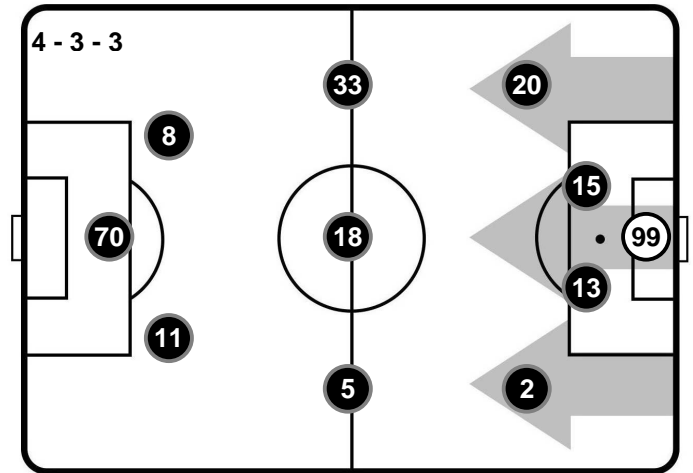

MILAN

99 GIANLUIGI DONNARUMMA (P)
20 IGNAZIO ABATE
15 GUSTAVO GOMEZ
13 ALESSIO ROMAGNOLI
2 MATTIA DE SCIGLIO
33 JURAJ KUCKA
18 RICCARDO MONTOLIVO
5 GIACOMO BONAVENTURA
8 SUSO
70 CARLOS BACCA
11 M'BAYE NIANG