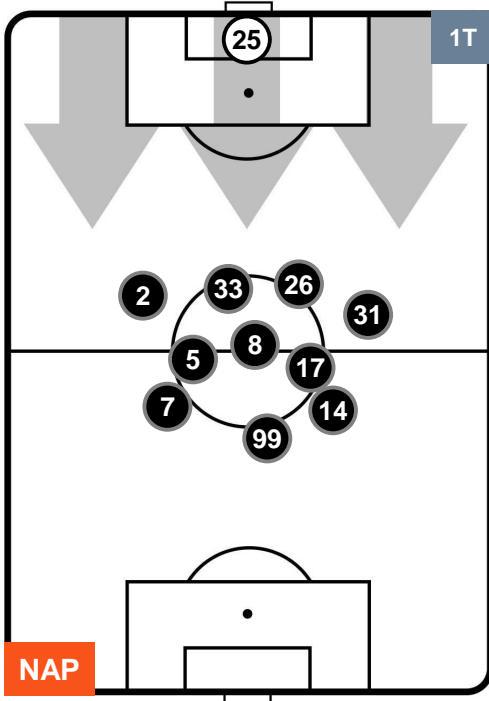

Jog-Run-Sprint (km 100.932)		
27.631	66.274	7.027

NAPOLI  **NAP** **4** **2** **MIL**  MILAN

HEATMAP

NAPOLI

NAP 4

2 MIL

MILAN

POSIZIONI MEDIE

- Legenda:**
- 1ª Sostituzione Giocatore Entrato Giocatore Uscito
 - 2ª Sostituzione Giocatore Entrato Giocatore Uscito Giocatore Entrato in sostituzione di
 - 3ª Sostituzione Giocatore Entrato Giocatore Uscito Giocatore Entrato in sostituzione di