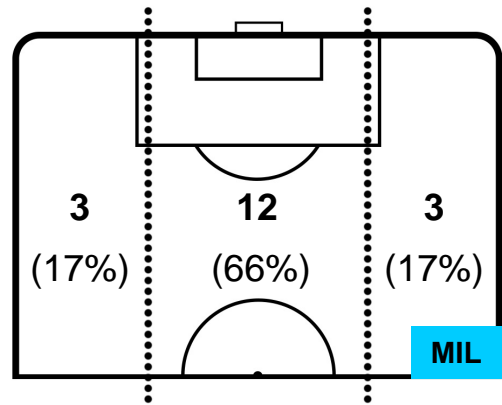

NAPOLI NAP 4 2 MIL MILAN

POSIZIONI MEDIE POSSESSO PALLA (avversario)

Legenda:

- 1ª Sostituzione Giocatore Entrato Giocatore Uscito
- 2ª Sostituzione Giocatore Entrato Giocatore Uscito Giocatore Entrato in sostituzione di
- 3ª Sostituzione Giocatore Entrato Giocatore Uscito Giocatore Entrato in sostituzione di

NAPOLI **NAP 4** **2** **MIL** MILAN

BARICENTRO

BILANCIAMENTO OFFENSIVO

NAPOLI **NAP** **4** **2** **MIL** MILAN

ZONE DI TIRO

4	Gol	2
9	In porta	4
1	Fuori Porta	4

CROSS IN GIOCO

PALLE RECUPERATE