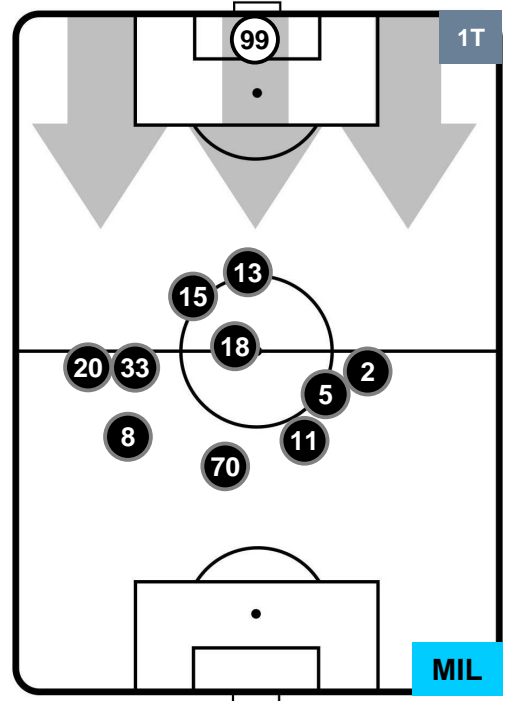

NAPOLI NAP 4 2 MIL MILAN

POSIZIONI MEDIE POSSESSO PALLA (proprio)

Legenda:

- 1ª Sostituzione ● Giocatore Entrato ● Giocatore Uscito
- 2ª Sostituzione ● Giocatore Entrato ● Giocatore Uscito ■ Giocatore Entrato in sostituzione di ●
- 3ª Sostituzione ● Giocatore Entrato ● Giocatore Uscito ■ Giocatore Entrato in sostituzione di ●