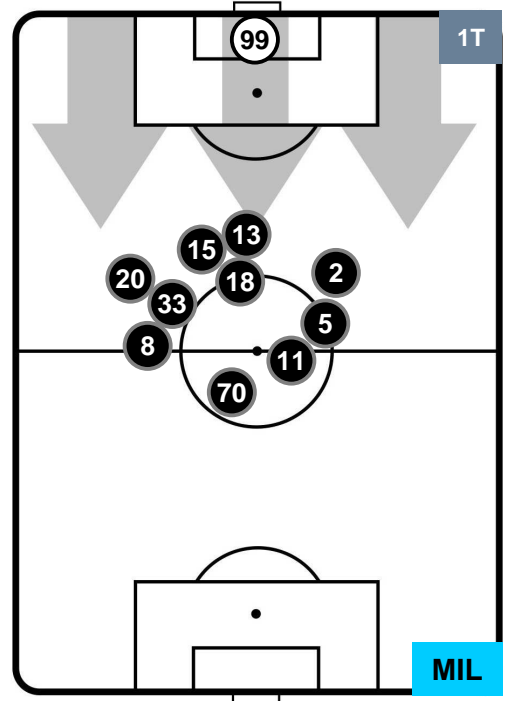

Jog-Run-Sprint (km 100.932)		
27.631	66.274	7.027

NAPOLI  **NAP** **4** **2** **MIL**  MILAN

HEATMAP

NAPOLI

NAP 4

2 MIL

MILAN

POSIZIONI MEDIE

- Legenda:**
- 1ª Sostituzione Giocatore Entrato Giocatore Uscito
 - 2ª Sostituzione Giocatore Entrato Giocatore Uscito Giocatore Entrato in sostituzione di
 - 3ª Sostituzione Giocatore Entrato Giocatore Uscito Giocatore Entrato in sostituzione di