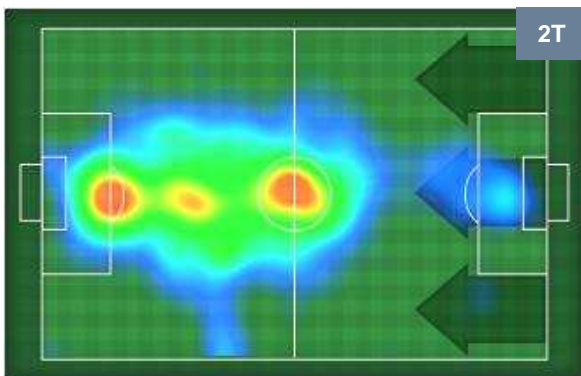

NAPOLI **N** **NAP** **4** **2** **MIL** **MILAN**

MVP (Most Valuable Player)

ARKADIUSZ MILIK		99
NAPOLI		NAP
Ruolo:	Attaccante	
Altezza:	1,86m	
Peso:	78 Kg	
Data Nascita:	28/02/1994	
Nazionalità:	POL	
Jog 28% - Run 62% - Sprint 10% Km 10.052		
2.815	6.271	0.966
Statistiche		
Gol	2	
Occasioni da gol	3	
Totale tiri	2	
Tiri in porta (Gol)	2(2)	
Azioni attacco	5	
Minuti giocati	95'	

HeatMap