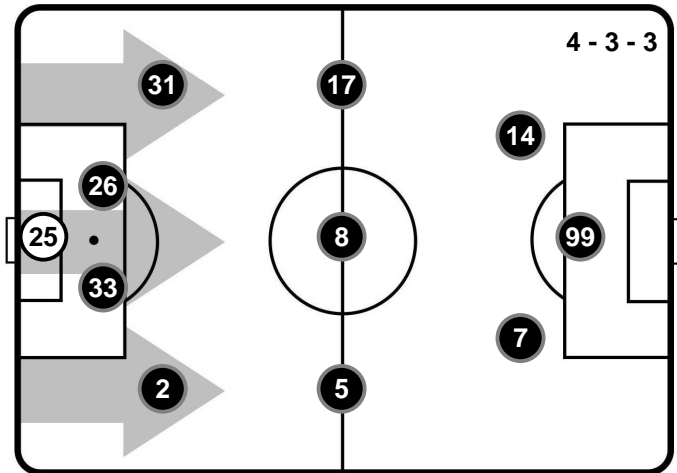

NAPOLI

NAP 4

2 MIL

MILAN

FORMAZIONI

NAPOLI

25 PEPE REINA (P)
 2 ELSEID HYSAJ
 33 RAUL ALBIOL
 26 KALIDOU KOULIBALY
 31 FAOUZI GHOULAM
 5 ALLAN
 8 JORGINHO
 17 MAREK HAMSIK
 7 JOSE' CALLEJON
 99 ARKADIUSZ MILIK
 14 DRIES MERTENS