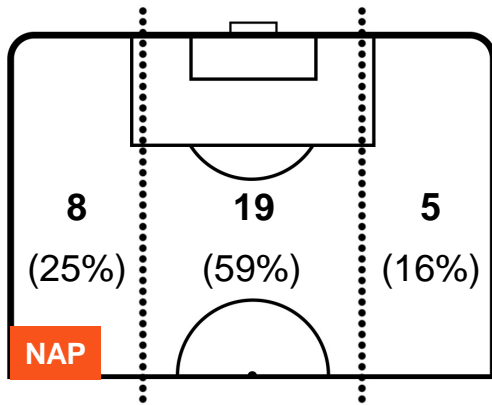

NAPOLI NAP 4 2 MIL MILAN

POSIZIONI MEDIE POSSESSO PALLA (proprio)

Legenda:

- 1ª Sostituzione ● Giocatore Entrato ● Giocatore Uscito
- 2ª Sostituzione ● Giocatore Entrato ● Giocatore Uscito ■ Giocatore Entrato in sostituzione di ●
- 3ª Sostituzione ● Giocatore Entrato ● Giocatore Uscito ■ Giocatore Entrato in sostituzione di ●

NAPOLI NAP 4 2 MIL MILAN

POSIZIONI MEDIE POSSESSO PALLA (avversario)

Legenda:

- 1ª Sostituzione Giocatore Entrato Giocatore Uscito
- 2ª Sostituzione Giocatore Entrato Giocatore Uscito Giocatore Entrato in sostituzione di
- 3ª Sostituzione Giocatore Entrato Giocatore Uscito Giocatore Entrato in sostituzione di

NAPOLI **NAP 4** **2** **MIL** MILAN

BARICENTRO

BILANCIAMENTO OFFENSIVO

NAPOLI **NAP** **4** **2** **MIL** MILAN

ZONE DI TIRO

4	Gol	2
9	In porta	4
1	Fuori Porta	4

CROSS IN GIOCO

PALLE RECUPERATE