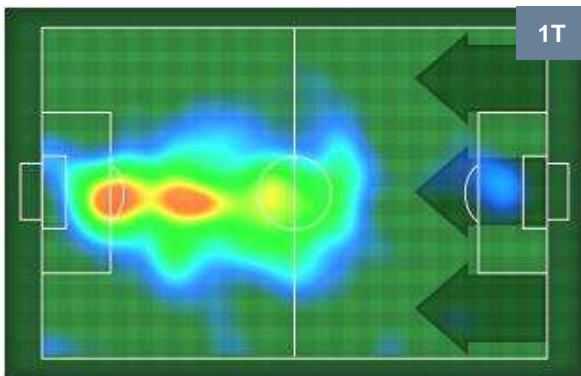

NAPOLI **N** **NAP** **4** **2** **MIL** **MILAN**

MVP (Most Valuable Player)

ARKADIUSZ MILIK		99
NAPOLI		NAP
Ruolo:	Attaccante	
Altezza:	1,86m	
Peso:	78 Kg	
Data Nascita:	28/02/1994	
Nazionalità:	POL	
Jog 28% - Run 62% - Sprint 10% Km 10.052		
2.815	6.271	0.966
Statistiche		
Gol	2	
Occasioni da gol	3	
Totale tiri	2	
Tiri in porta (Gol)	2(2)	
Azioni attacco	5	
Minuti giocati	95'	

HeatMap