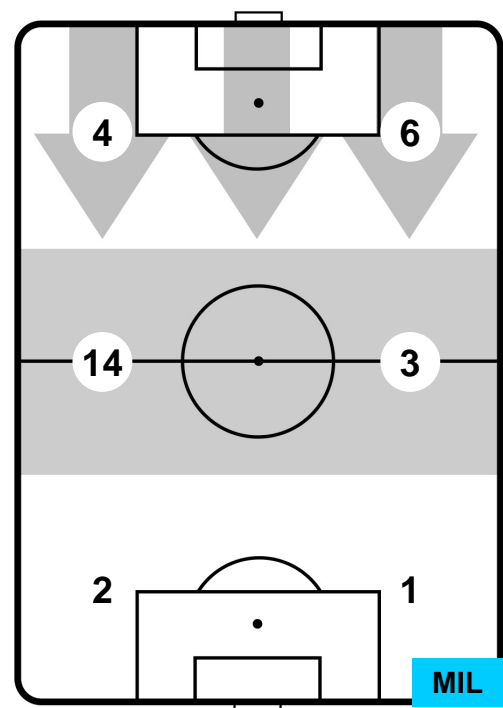

NAPOLI NAP 4 2 MIL MILAN

POSIZIONI MEDIE POSSESSO PALLA (avversario)

Legenda:

- 1ª Sostituzione Giocatore Entrato Giocatore Uscito
- 2ª Sostituzione Giocatore Entrato Giocatore Uscito Giocatore Entrato in sostituzione di
- 3ª Sostituzione Giocatore Entrato Giocatore Uscito Giocatore Entrato in sostituzione di

NAPOLI **NAP 4** **2** **MIL** MILAN

BARICENTRO

BILANCIAMENTO OFFENSIVO

NAPOLI **NAP** **4** **2** **MIL** MILAN

ZONE DI TIRO

4	Gol	2
9	In porta	4
1	Fuori Porta	4

CROSS IN GIOCO

PALLE RECUPERATE

NAPOLI **N** **NAP** **4** **2** **MIL** **MILAN**

MVP (Most Valuable Player)

ARKADIUSZ MILIK		99
NAPOLI		NAP
Ruolo:	Attaccante	
Altezza:	1,86m	
Peso:	78 Kg	
Data Nascita:	28/02/1994	
Nazionalità:	POL	
Jog 28% - Run 62% - Sprint 10% Km 10.052		
2.815	6.271	0.966
Statistiche		
Gol	2	
Occasioni da gol	3	
Totale tiri	2	
Tiri in porta (Gol)	2(2)	
Azioni attacco	5	
Minuti giocati	95'	