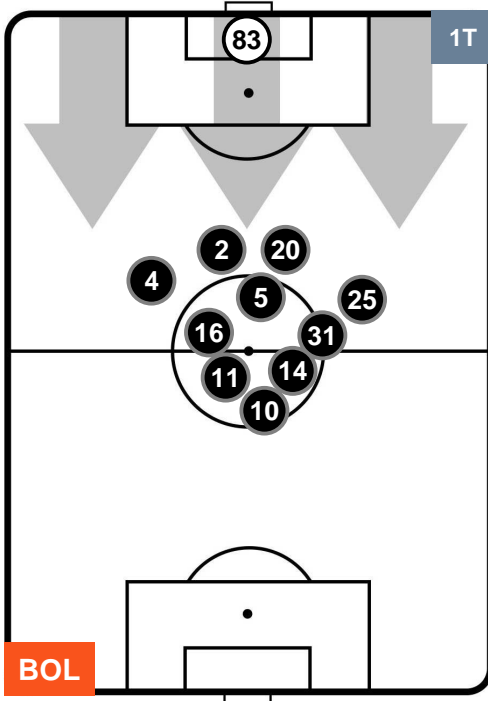

### HEATMAP

BOLOGNA

**BOL 2**

**0 TOR**

TORINO

## POSIZIONI MEDIE

- Legenda:**
- 1ª Sostituzione ● Giocatore Entrato ● Giocatore Uscito
  - 2ª Sostituzione ● Giocatore Entrato ● Giocatore Uscito  Giocatore Entrato in sostituzione di ●
  - 3ª Sostituzione ● Giocatore Entrato ● Giocatore Uscito  Giocatore Entrato in sostituzione di ●