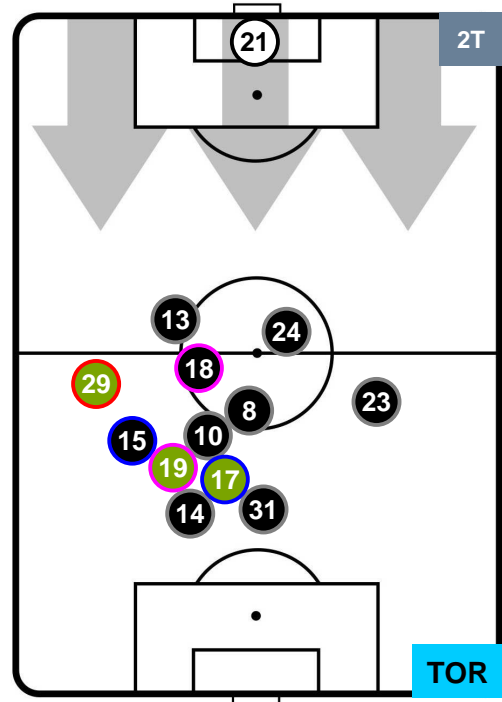

## POSIZIONI MEDIE

- Legenda:**
- 1ª Sostituzione ● Giocatore Entrato ● Giocatore Uscito
  - 2ª Sostituzione ● Giocatore Entrato ● Giocatore Uscito  Giocatore Entrato in sostituzione di ●
  - 3ª Sostituzione ● Giocatore Entrato ● Giocatore Uscito  Giocatore Entrato in sostituzione di ●

BOLOGNA

**BOL 2**

**0 TOR**

TORINO

**POSIZIONI MEDIE POSSESSO PALLA (proprio)**

- Legenda:**
- 1ª Sostituzione ● Giocatore Entrato ● Giocatore Uscito
  - 2ª Sostituzione ● Giocatore Entrato ● Giocatore Uscito  Giocatore Entrato in sostituzione di ●
  - 3ª Sostituzione ● Giocatore Entrato ● Giocatore Uscito  Giocatore Entrato in sostituzione di ●

BOLOGNA

BOL 2

0 TOR

TORINO

POSIZIONI MEDIE POSSESSO PALLA (avversario)

- Legenda:**
- 1ª Sostituzione ● Giocatore Entrato ● Giocatore Uscito
  - 2ª Sostituzione ● Giocatore Entrato ● Giocatore Uscito ■ Giocatore Entrato in sostituzione di ●
  - 3ª Sostituzione ● Giocatore Entrato ● Giocatore Uscito ■ Giocatore Entrato in sostituzione di ●