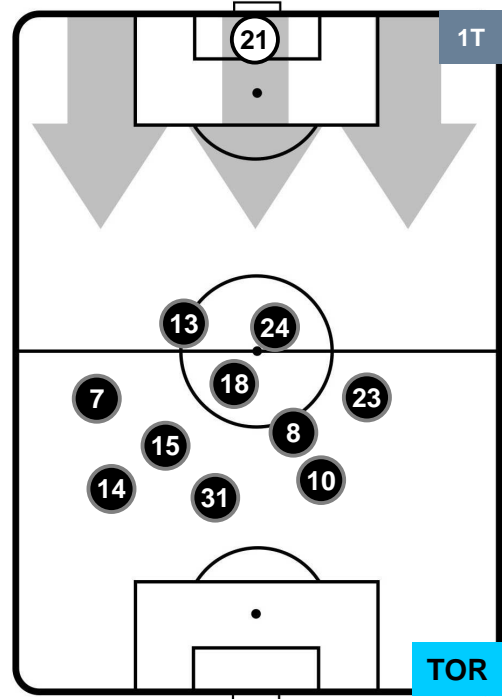

## POSIZIONI MEDIE

- Legenda:**
- 1ª Sostituzione ● Giocatore Entrato ● Giocatore Uscito
  - 2ª Sostituzione ● Giocatore Entrato ● Giocatore Uscito  Giocatore Entrato in sostituzione di ●
  - 3ª Sostituzione ● Giocatore Entrato ● Giocatore Uscito  Giocatore Entrato in sostituzione di ●

BOLOGNA

**BOL 2**

**0 TOR**

TORINO

**POSIZIONI MEDIE POSSESSO PALLA (proprio)**

- Legenda:**
- 1ª Sostituzione ● Giocatore Entrato ● Giocatore Uscito
  - 2ª Sostituzione ● Giocatore Entrato ● Giocatore Uscito  Giocatore Entrato in sostituzione di ●
  - 3ª Sostituzione ● Giocatore Entrato ● Giocatore Uscito  Giocatore Entrato in sostituzione di ●

BOLOGNA

BOL 2

0 TOR

TORINO

POSIZIONI MEDIE POSSESSO PALLA (avversario)

- Legenda:**
- 1ª Sostituzione ● Giocatore Entrato ● Giocatore Uscito
  - 2ª Sostituzione ● Giocatore Entrato ● Giocatore Uscito ■ Giocatore Entrato in sostituzione di ●
  - 3ª Sostituzione ● Giocatore Entrato ● Giocatore Uscito ■ Giocatore Entrato in sostituzione di ●