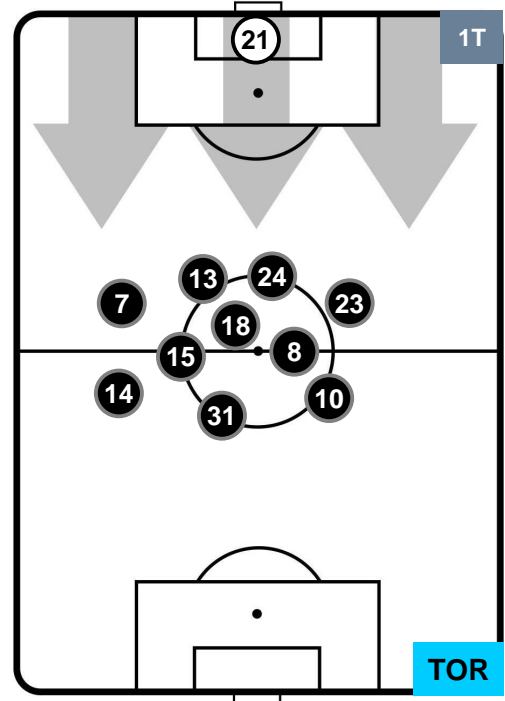

### HEATMAP

BOLOGNA

**BOL 2**

**0 TOR**

TORINO

## POSIZIONI MEDIE

- Legenda:**
- 1ª Sostituzione ● Giocatore Entrato ● Giocatore Uscito
  - 2ª Sostituzione ● Giocatore Entrato ● Giocatore Uscito  Giocatore Entrato in sostituzione di ●
  - 3ª Sostituzione ● Giocatore Entrato ● Giocatore Uscito  Giocatore Entrato in sostituzione di ●