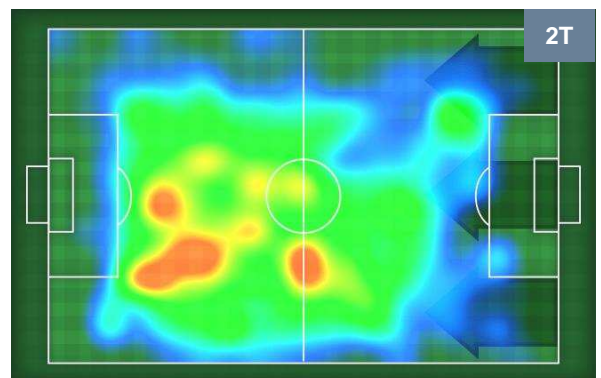

BOLOGNA

BOL 2

0 TOR

TORINO

MVP (Most Valuable Player)

BLERIM DZEMAILI	31
BOLOGNA	BOL
Ruolo:	Centrocampista
Altezza:	1,79m
Peso:	73 Kg
Data Nascita:	12/04/1986
Nazionalità:	SUI
Jog 27% - Run 63% - Sprint 10% Km 10.873	
2.98	6.802
Statistiche	
Gol	2
Occasioni da gol	3
Totale tiri	3
Tiri in porta (Gol)	3(2)
Azioni attacco	4
Palle recuperate	3
Falli subiti	2
Minuti giocati	95'

ADEM LJAJIC	10
TORINO	TOR
Ruolo:	Attaccante
Altezza:	1,82m
Peso:	74 Kg
Data Nascita:	29/09/1991
Nazionalità:	SRB
Jog 34% - Run 57% - Sprint 9% Km 9.678	
3.276	5.502
Statistiche	
Occasioni da gol	2
Totale tiri	2
Tiri in porta (Gol)	1(0)
Azioni attacco	4
Falli subiti	3
Minuti giocati	95'

HeatMap