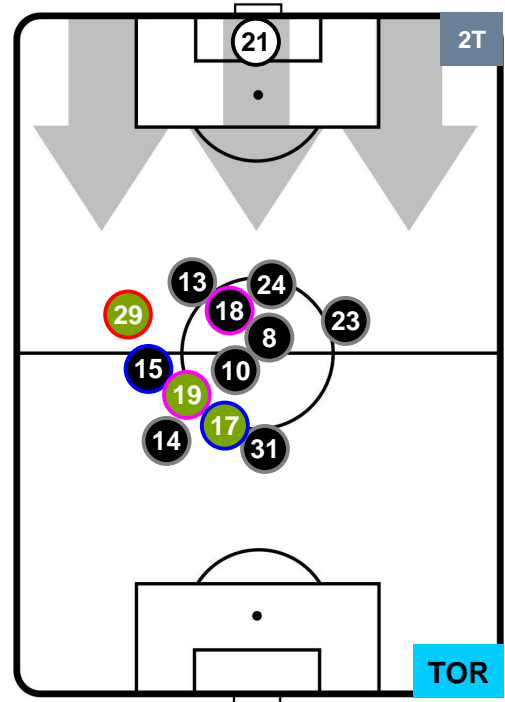

### HEATMAP

BOLOGNA

**BOL 2**

**0 TOR**

TORINO

## POSIZIONI MEDIE

- Legenda:**
- 1ª Sostituzione ● Giocatore Entrato ● Giocatore Uscito
  - 2ª Sostituzione ● Giocatore Entrato ● Giocatore Uscito  Giocatore Entrato in sostituzione di ●
  - 3ª Sostituzione ● Giocatore Entrato ● Giocatore Uscito  Giocatore Entrato in sostituzione di ●