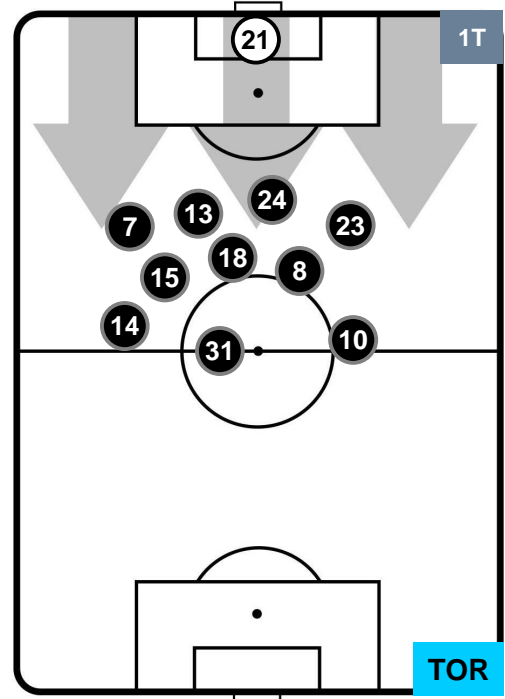

BOLOGNA

**BOL 2**

**0 TOR**

TORINO

**POSIZIONI MEDIE POSSESSO PALLA (proprio)**

- Legenda:**
- 1ª Sostituzione ● Giocatore Entrato ● Giocatore Uscito
  - 2ª Sostituzione ● Giocatore Entrato ● Giocatore Uscito  Giocatore Entrato in sostituzione di ●
  - 3ª Sostituzione ● Giocatore Entrato ● Giocatore Uscito  Giocatore Entrato in sostituzione di ●

BOLOGNA

BOL 2

0 TOR

TORINO

POSIZIONI MEDIE POSSESSO PALLA (avversario)

- Legenda:**
- 1ª Sostituzione ● Giocatore Entrato ● Giocatore Uscito
  - 2ª Sostituzione ● Giocatore Entrato ● Giocatore Uscito ■ Giocatore Entrato in sostituzione di ●
  - 3ª Sostituzione ● Giocatore Entrato ● Giocatore Uscito ■ Giocatore Entrato in sostituzione di ●