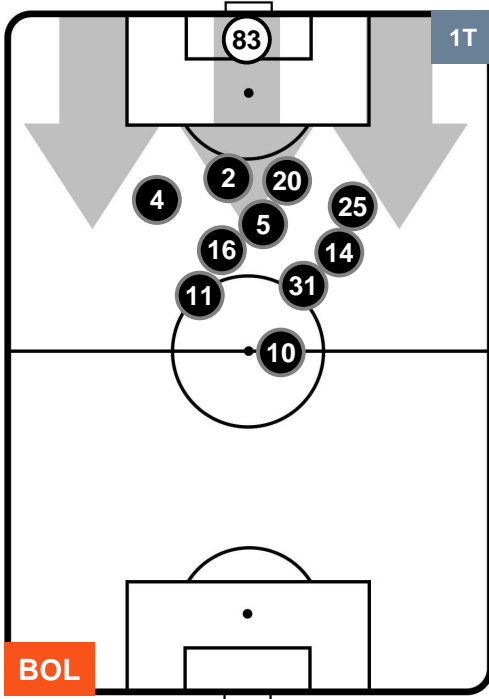

BOLOGNA

**BOL 2**

**0 TOR**

TORINO

**POSIZIONI MEDIE POSSESSO PALLA (proprio)**

- Legenda:**
- 1ª Sostituzione ● Giocatore Entrato ● Giocatore Uscito
  - 2ª Sostituzione ● Giocatore Entrato ● Giocatore Uscito  Giocatore Entrato in sostituzione di ●
  - 3ª Sostituzione ● Giocatore Entrato ● Giocatore Uscito  Giocatore Entrato in sostituzione di ●

BOLOGNA

BOL 2

0 TOR

TORINO

POSIZIONI MEDIE POSSESSO PALLA (avversario)

- Legenda:**
- 1ª Sostituzione ● Giocatore Entrato ● Giocatore Uscito
  - 2ª Sostituzione ● Giocatore Entrato ● Giocatore Uscito ■ Giocatore Entrato in sostituzione di ●
  - 3ª Sostituzione ● Giocatore Entrato ● Giocatore Uscito ■ Giocatore Entrato in sostituzione di ●