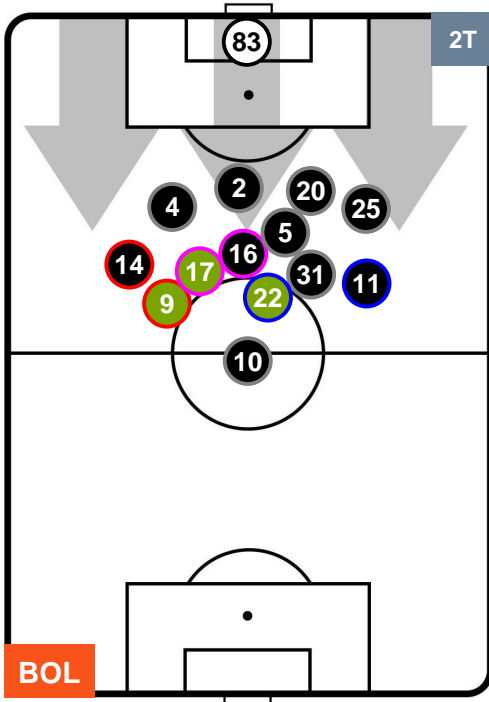

BOLOGNA

**BOL 2**

**0 TOR**

TORINO

**POSIZIONI MEDIE POSSESSO PALLA (proprio)**

- Legenda:**
- 1ª Sostituzione ● Giocatore Entrato ● Giocatore Uscito
  - 2ª Sostituzione ● Giocatore Entrato ● Giocatore Uscito  Giocatore Entrato in sostituzione di ●
  - 3ª Sostituzione ● Giocatore Entrato ● Giocatore Uscito  Giocatore Entrato in sostituzione di ●

BOLOGNA

BOL 2

0 TOR

TORINO

POSIZIONI MEDIE POSSESSO PALLA (avversario)

- Legenda:**
- 1ª Sostituzione ● Giocatore Entrato ● Giocatore Uscito
  - 2ª Sostituzione ● Giocatore Entrato ● Giocatore Uscito ■ Giocatore Entrato in sostituzione di ●
  - 3ª Sostituzione ● Giocatore Entrato ● Giocatore Uscito ■ Giocatore Entrato in sostituzione di ●