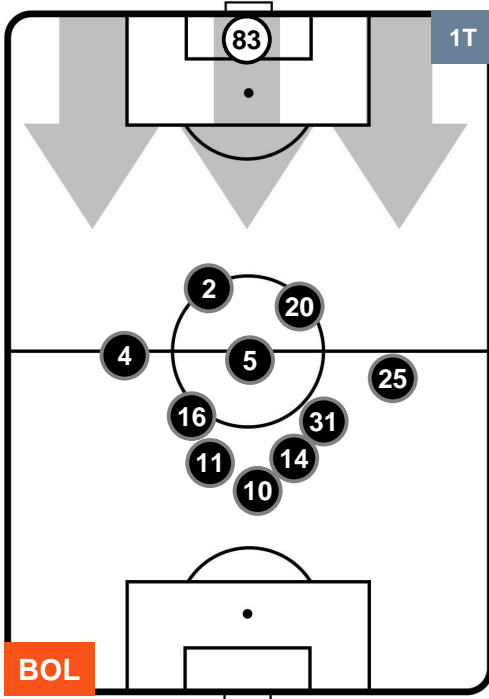

## POSIZIONI MEDIE

- Legenda:**
- 1ª Sostituzione ● Giocatore Entrato ● Giocatore Uscito
  - 2ª Sostituzione ● Giocatore Entrato ● Giocatore Uscito  Giocatore Entrato in sostituzione di ●
  - 3ª Sostituzione ● Giocatore Entrato ● Giocatore Uscito  Giocatore Entrato in sostituzione di ●

BOLOGNA

**BOL 2**

**0 TOR**

TORINO

**POSIZIONI MEDIE POSSESSO PALLA (proprio)**

- Legenda:**
- 1ª Sostituzione ● Giocatore Entrato ● Giocatore Uscito
  - 2ª Sostituzione ● Giocatore Entrato ● Giocatore Uscito  Giocatore Entrato in sostituzione di ●
  - 3ª Sostituzione ● Giocatore Entrato ● Giocatore Uscito  Giocatore Entrato in sostituzione di ●

BOLOGNA

BOL 2

0 TOR

TORINO

POSIZIONI MEDIE POSSESSO PALLA (avversario)

- Legenda:**
- 1ª Sostituzione ● Giocatore Entrato ● Giocatore Uscito
  - 2ª Sostituzione ● Giocatore Entrato ● Giocatore Uscito ■ Giocatore Entrato in sostituzione di ●
  - 3ª Sostituzione ● Giocatore Entrato ● Giocatore Uscito ■ Giocatore Entrato in sostituzione di ●