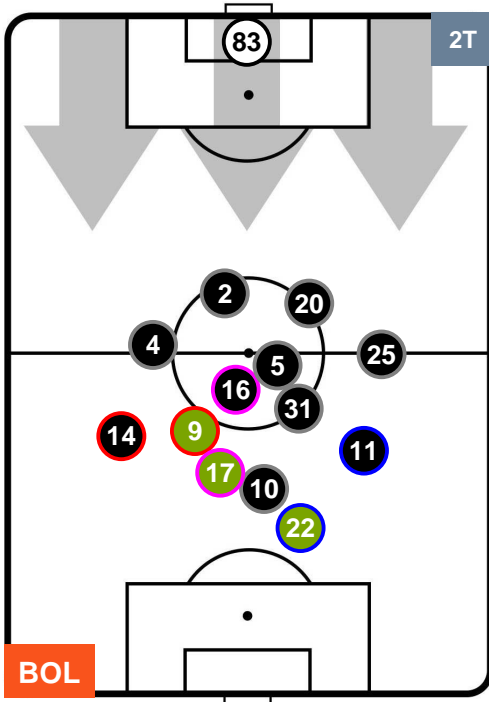

## POSIZIONI MEDIE

- Legenda:**
- 1ª Sostituzione ● Giocatore Entrato ● Giocatore Uscito
  - 2ª Sostituzione ● Giocatore Entrato ● Giocatore Uscito  Giocatore Entrato in sostituzione di ●
  - 3ª Sostituzione ● Giocatore Entrato ● Giocatore Uscito  Giocatore Entrato in sostituzione di ●

BOLOGNA

**BOL 2**

**0 TOR**

TORINO

**POSIZIONI MEDIE POSSESSO PALLA (proprio)**

- Legenda:**
- 1ª Sostituzione ● Giocatore Entrato ● Giocatore Uscito
  - 2ª Sostituzione ● Giocatore Entrato ● Giocatore Uscito  Giocatore Entrato in sostituzione di ●
  - 3ª Sostituzione ● Giocatore Entrato ● Giocatore Uscito  Giocatore Entrato in sostituzione di ●

BOLOGNA

BOL 2

0 TOR

TORINO

POSIZIONI MEDIE POSSESSO PALLA (avversario)

- Legenda:**
- 1ª Sostituzione ● Giocatore Entrato ● Giocatore Uscito
  - 2ª Sostituzione ● Giocatore Entrato ● Giocatore Uscito ■ Giocatore Entrato in sostituzione di ●
  - 3ª Sostituzione ● Giocatore Entrato ● Giocatore Uscito ■ Giocatore Entrato in sostituzione di ●