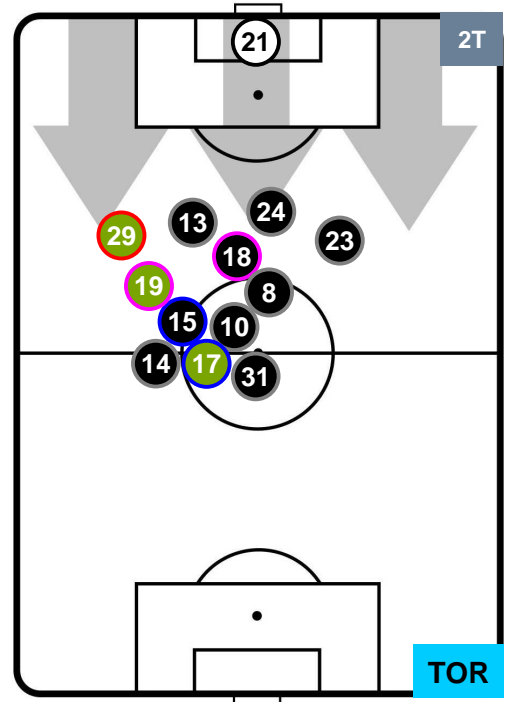

BOLOGNA

**BOL 2**

**0 TOR**

TORINO

**POSIZIONI MEDIE POSSESSO PALLA (proprio)**

- Legenda:**
- 1ª Sostituzione ● Giocatore Entrato ● Giocatore Uscito
  - 2ª Sostituzione ● Giocatore Entrato ● Giocatore Uscito  Giocatore Entrato in sostituzione di ●
  - 3ª Sostituzione ● Giocatore Entrato ● Giocatore Uscito  Giocatore Entrato in sostituzione di ●

BOLOGNA

BOL 2

0 TOR

TORINO

POSIZIONI MEDIE POSSESSO PALLA (avversario)

- Legenda:**
- 1ª Sostituzione ● Giocatore Entrato ● Giocatore Uscito
  - 2ª Sostituzione ● Giocatore Entrato ● Giocatore Uscito ■ Giocatore Entrato in sostituzione di ●
  - 3ª Sostituzione ● Giocatore Entrato ● Giocatore Uscito ■ Giocatore Entrato in sostituzione di ●