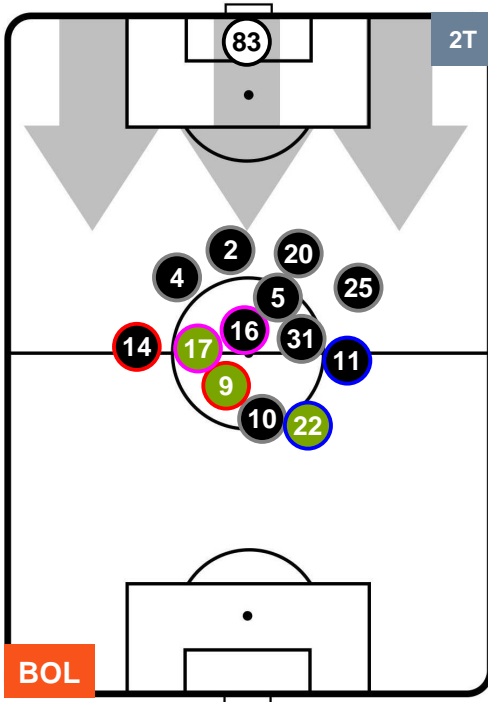

### HEATMAP

BOLOGNA

**BOL 2**

**0 TOR**

TORINO

## POSIZIONI MEDIE

- Legenda:**
- 1ª Sostituzione ● Giocatore Entrato ● Giocatore Uscito
  - 2ª Sostituzione ● Giocatore Entrato ● Giocatore Uscito  Giocatore Entrato in sostituzione di ●
  - 3ª Sostituzione ● Giocatore Entrato ● Giocatore Uscito  Giocatore Entrato in sostituzione di ●