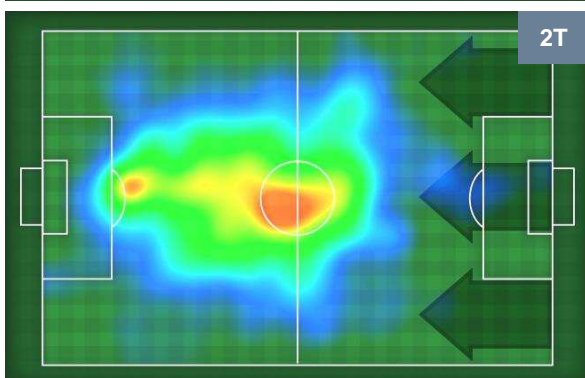

0 LAZ

LAZIO

ZONE DI TIRO

2	Gol	0
2	In porta	2
5	Fuori Porta	5

CROSS IN GIOCO

PALLE RECUPERATE

JUVENTUS **JUV 2** **0** **LAZ** LAZIO

MVP (Most Valuable Player)

GONZALO HIGUAIN	9
JUVENTUS	JUV

Ruolo:	Attaccante
Altezza:	1,84m
Peso:	82 Kg
Data Nascita:	10/12/1987
Nazionalità:	ARG

Jog 34% - Run 56% - Sprint 10%	Km 9.777
3.366	5.473 0.938

Statistiche

Gol	1
Occasioni da gol	1
Totale tiri	1
Tiri in porta (Gol)	1(1)
Assist	1
Azioni attacco	4
Cross	1
Palle recuperate	3
Falli subiti	1
Minuti giocati	90'

HeatMap

SERGEJ MILINKOVIC-SAVIC	21
LAZIO	LAZ

Ruolo:	Centrocampista
Altezza:	1,92m
Peso:	82 Kg
Data Nascita:	27/02/1995
Nazionalità:	SRB

Jog 16% - Run 78% - Sprint 6%	Km 13.037
2.049	10.153 0.835

Statistiche