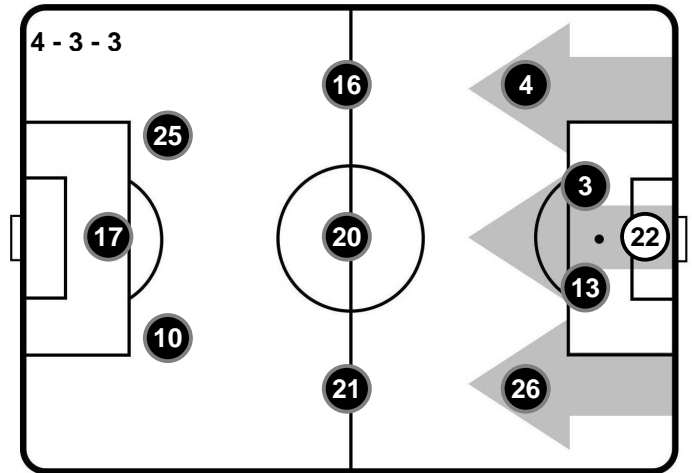

A disposizione

- 1 THOMAS STRAKOSHA
- 55 IVAN VARGIC
- 2 WESLEY HOEDT
- 6 JORDAN LUKAKU
- 9 FILIP DJORDJEVIC
- 15 BASTOS
- 18 LUIS ALBERTO
- 23 MORITZ LEITNER
- 28 FREITAS VINICIUS
- 96 ALESSANDRO MURGIA

Allenatore: SIMONE INZAGHI

Arbitro: DAVIDE MASSA
Guardalinee: MATTEO PASSERI
Guardalinee: ANDREA MARZALONI
Quarto Uomo: MARCO BARBIRATI
Giudice di Porta: PAOLO TAGLIAVENTO
Giudice di Porta: DOMENICO CELI