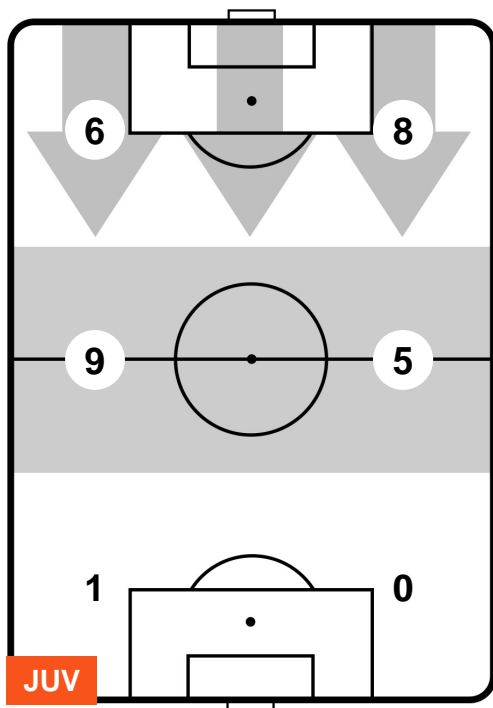

0 LAZ

LAZIO

ZONE DI TIRO

2	Gol	0
2	In porta	2
5	Fuori Porta	5

CROSS IN GIOCO

PALLE RECUPERATE

JUVENTUS **JUV 2** **0** **LAZ** LAZIO

MVP (Most Valuable Player)

GONZALO HIGUAIN	9
JUVENTUS	JUV

Ruolo:	Attaccante
Altezza:	1,84m
Peso:	82 Kg
Data Nascita:	10/12/1987
Nazionalità:	ARG

Jog 34% - Run 56% - Sprint 10%	Km 9.777
3.366	5.473 0.938

Statistiche

Gol	1
Occasioni da gol	1
Totale tiri	1
Tiri in porta (Gol)	1(1)
Assist	1
Azioni attacco	4
Cross	1
Palle recuperate	3
Falli subiti	1
Minuti giocati	90'

HeatMap

SERGEJ MILINKOVIC-SAVIC	21
LAZIO	LAZ

Ruolo:	Centrocampista
Altezza:	1,92m
Peso:	82 Kg
Data Nascita:	27/02/1995
Nazionalità:	SRB

Jog 16% - Run 78% - Sprint 6%	Km 13.037
2.049	10.153 0.835

Statistiche