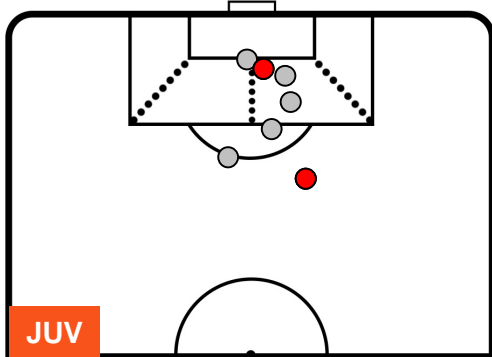

JUVENTUS

JUV 2

0 LAZ

LAZIO

POSIZIONI MEDIE POSSESSO PALLA (avversario)

- Legenda:**
- 1ª Sostituzione
 - Giocatore Entrato
 - Giocatore Uscito
 - 2ª Sostituzione
 - Giocatore Entrato
 - Giocatore Uscito
 - Giocatore Entrato in sostituzione di ●
 - 3ª Sostituzione
 - Giocatore Entrato
 - Giocatore Uscito
 - Giocatore Entrato in sostituzione di ●

JUVENTUS

JUV 2

0 LAZ

LAZIO

BARICENTRO

BILANCIAMENTO OFFENSIVO

JUVENTUS

JUV 2

0 LAZ

LAZIO

ZONE DI TIRO

2	Gol	0
2	In porta	2
5	Fuori Porta	5

CROSS IN GIOCO

PALLE RECUPERATE

JUVENTUS **JUV 2** **0** **LAZ** LAZIO

MVP (Most Valuable Player)