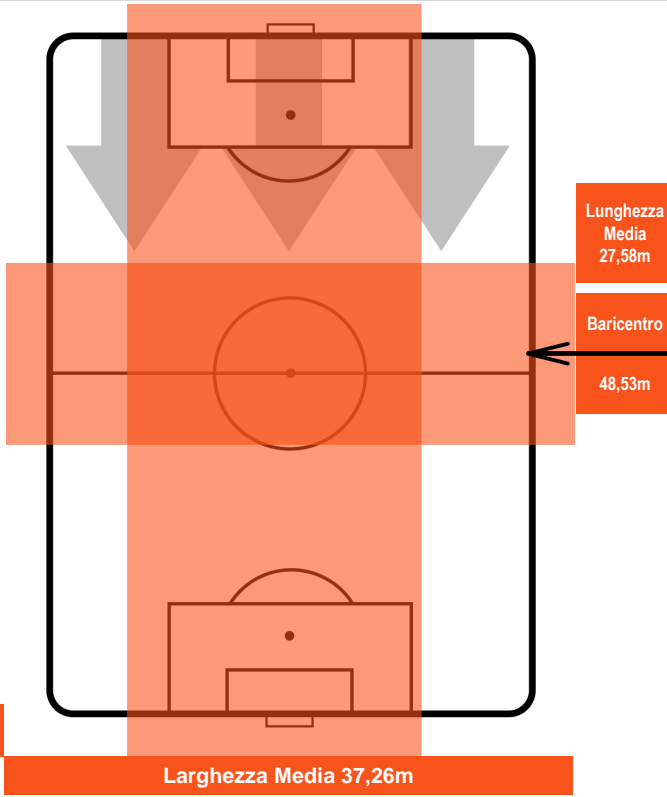

JUVENTUS

JUV 2

0 LAZ

LAZIO

BARICENTRO