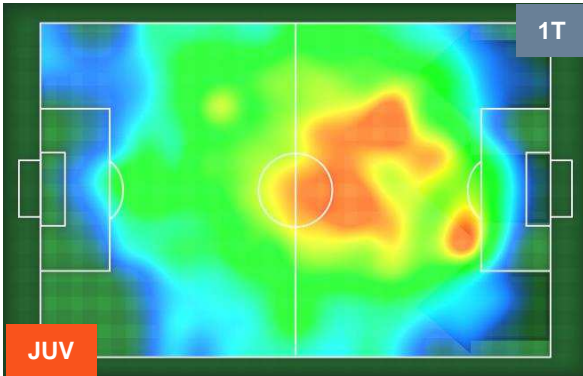

Jog-Run-Sprint (km 114.931)		
25.969	79.891	9.071

JUVENTUS

JUV 2

0 LAZ

LAZIO

HEATMAP

JUVENTUS

JUV 2

0 LAZ

LAZIO

POSIZIONI MEDIE

- Legenda:**
- 1ª Sostituzione ● Giocatore Entrato ● Giocatore Uscito
 - 2ª Sostituzione ● Giocatore Entrato ● Giocatore Uscito ■ Giocatore Entrato in sostituzione di ●
 - 3ª Sostituzione ● Giocatore Entrato ● Giocatore Uscito ■ Giocatore Entrato in sostituzione di ●