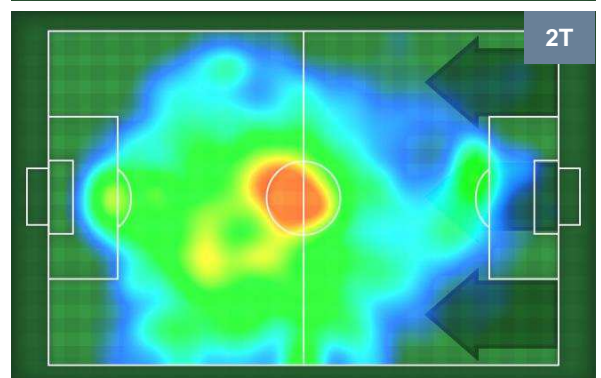

JUVENTUS **JUV 2**   **0** **LAZ** LAZIO

MVP (Most Valuable Player)

GONZALO HIGUAIN	9
JUVENTUS	JUV

Ruolo:	Attaccante
Altezza:	1,84m
Peso:	82 Kg
Data Nascita:	10/12/1987
Nazionalità:	ARG

Jog 34% - Run 56% - Sprint 10%	Km 9.777
3.366	5.473 0.938

Statistiche

Gol	1
Occasioni da gol	1
Totale tiri	1
Tiri in porta (Gol)	1(1)
Assist	1
Azioni attacco	4
Cross	1
Palle recuperate	3
Falli subiti	1
Minuti giocati	90'

HeatMap

SERGEJ MILINKOVIC-SAVIC	21
LAZIO	LAZ

Ruolo:	Centrocampista
Altezza:	1,92m
Peso:	82 Kg
Data Nascita:	27/02/1995
Nazionalità:	SRB

Jog 16% - Run 78% - Sprint 6%	Km 13.037
2.049	10.153 0.835

Statistiche

Totale tiri	1
Azioni attacco	5
Falli subiti	4
Minuti giocati	96'

HeatMap