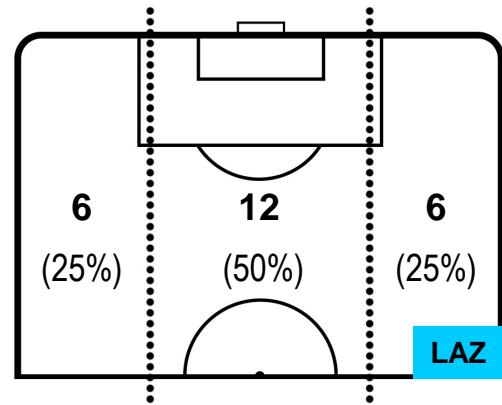

BILANCIAMENTO OFFENSIVO