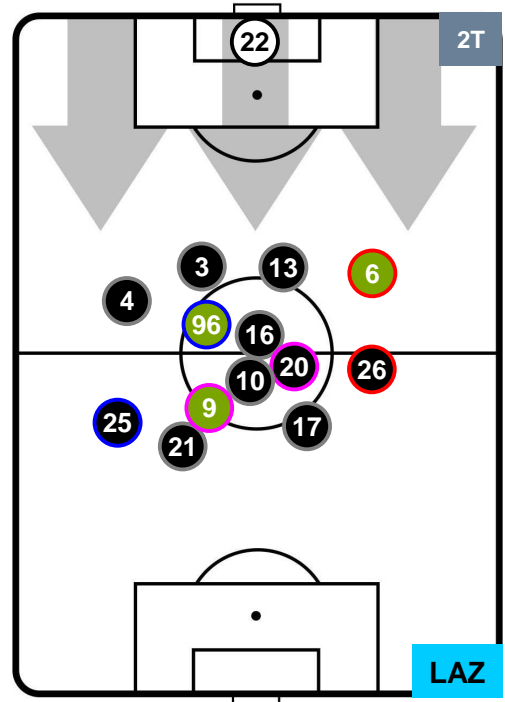

Jog-Run-Sprint (km 114.931)		
25.969	79.891	9.071

JUVENTUS

JUV 2

0 LAZ

LAZIO

HEATMAP

JUVENTUS

JUV 2

0 LAZ

LAZIO

POSIZIONI MEDIE

- Legenda:**
- 1ª Sostituzione ● Giocatore Entrato ● Giocatore Uscito
 - 2ª Sostituzione ● Giocatore Entrato ● Giocatore Uscito ■ Giocatore Entrato in sostituzione di ●
 - 3ª Sostituzione ● Giocatore Entrato ● Giocatore Uscito ■ Giocatore Entrato in sostituzione di ●