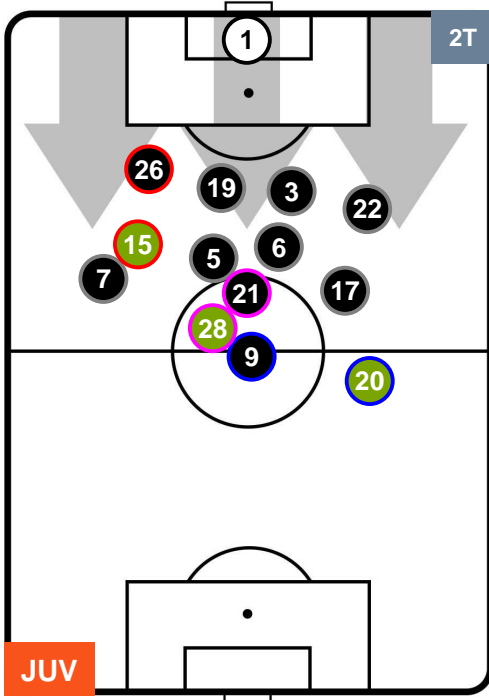

0 LAZ

LAZIO

POSIZIONI MEDIE

- Legenda:**
- 1ª Sostituzione ● Giocatore Entrato ● Giocatore Uscito
 - 2ª Sostituzione ● Giocatore Entrato ● Giocatore Uscito ■ Giocatore Entrato in sostituzione di ●
 - 3ª Sostituzione ● Giocatore Entrato ● Giocatore Uscito ■ Giocatore Entrato in sostituzione di ●

JUVENTUS

JUV 2

0 LAZ

LAZIO

POSIZIONI MEDIE POSSESSO PALLA (proprio)

- Legenda:**
- 1ª Sostituzione ● Giocatore Entrato ● Giocatore Uscito
 - 2ª Sostituzione ● Giocatore Entrato ● Giocatore Uscito ■ Giocatore Entrato in sostituzione di ●
 - 3ª Sostituzione ● Giocatore Entrato ● Giocatore Uscito ■ Giocatore Entrato in sostituzione di ●

JUVENTUS

JUV 2

0 LAZ

LAZIO

POSIZIONI MEDIE POSSESSO PALLA (avversario)

- Legenda:**
- 1ª Sostituzione
 - Giocatore Entrato
 - Giocatore Uscito
 - 2ª Sostituzione
 - Giocatore Entrato
 - Giocatore Uscito
 - Giocatore Entrato in sostituzione di ●
 - 3ª Sostituzione
 - Giocatore Entrato
 - Giocatore Uscito
 - Giocatore Entrato in sostituzione di ●