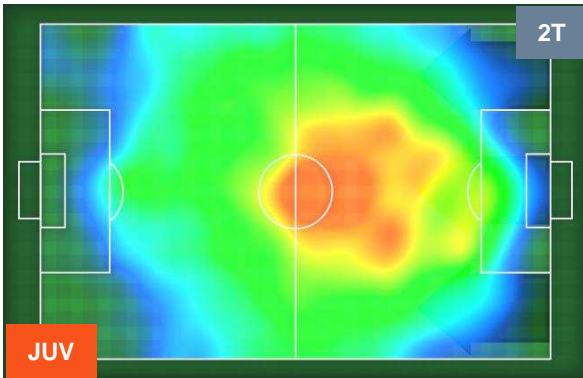

Jog-Run-Sprint (km 114.931)		
25.969	79.891	9.071

JUVENTUS

JUV 2

0 LAZ

LAZIO

HEATMAP

JUVENTUS

JUV 2

0 LAZ

LAZIO

POSIZIONI MEDIE

- Legenda:**
- 1ª Sostituzione ● Giocatore Entrato ● Giocatore Uscito
 - 2ª Sostituzione ● Giocatore Entrato ● Giocatore Uscito ■ Giocatore Entrato in sostituzione di ●
 - 3ª Sostituzione ● Giocatore Entrato ● Giocatore Uscito ■ Giocatore Entrato in sostituzione di ●