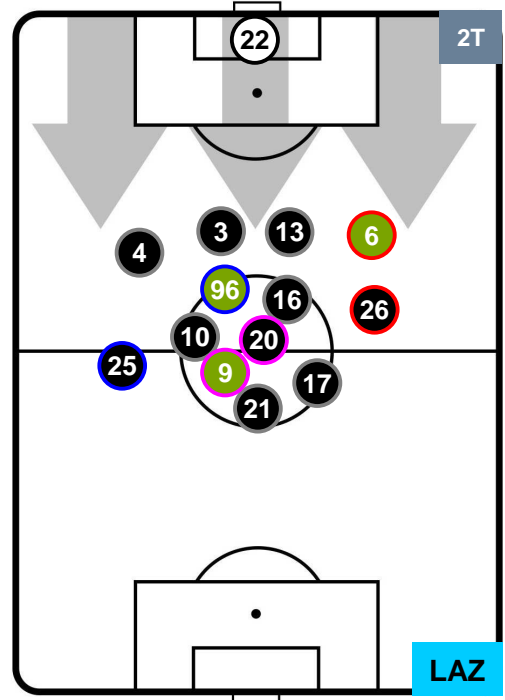

JUVENTUS

JUV 2

0 LAZ

LAZIO

POSIZIONI MEDIE POSSESSO PALLA (proprio)

- Legenda:**
- 1ª Sostituzione ● Giocatore Entrato ● Giocatore Uscito
 - 2ª Sostituzione ● Giocatore Entrato ● Giocatore Uscito ■ Giocatore Entrato in sostituzione di ●
 - 3ª Sostituzione ● Giocatore Entrato ● Giocatore Uscito ■ Giocatore Entrato in sostituzione di ●

JUVENTUS

JUV 2

0 LAZ

LAZIO

POSIZIONI MEDIE POSSESSO PALLA (avversario)

- Legenda:**
- 1ª Sostituzione
 - Giocatore Entrato
 - Giocatore Uscito
 - 2ª Sostituzione
 - Giocatore Entrato
 - Giocatore Uscito
 - Giocatore Entrato in sostituzione di ●
 - 3ª Sostituzione
 - Giocatore Entrato
 - Giocatore Uscito
 - Giocatore Entrato in sostituzione di ●