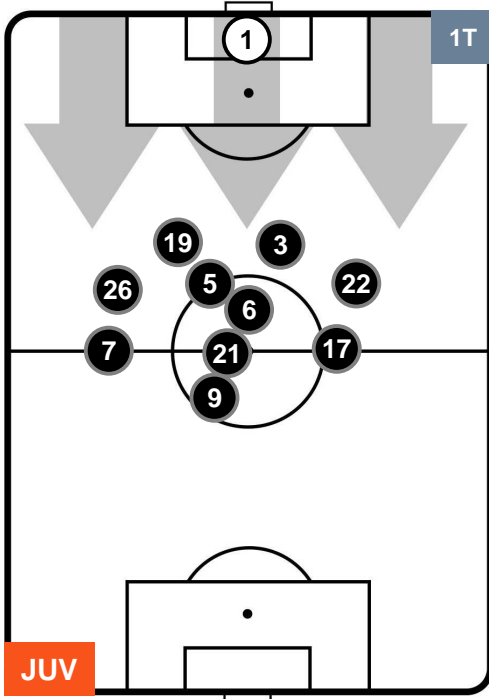

Jog-Run-Sprint (km 114.931)		
25.969	79.891	9.071

JUVENTUS

JUV 2

0 LAZ

LAZIO

HEATMAP

JUVENTUS

JUV 2

0 LAZ

LAZIO

POSIZIONI MEDIE

- Legenda:**
- 1ª Sostituzione ● Giocatore Entrato ● Giocatore Uscito
 - 2ª Sostituzione ● Giocatore Entrato ● Giocatore Uscito ■ Giocatore Entrato in sostituzione di ●
 - 3ª Sostituzione ● Giocatore Entrato ● Giocatore Uscito ■ Giocatore Entrato in sostituzione di ●