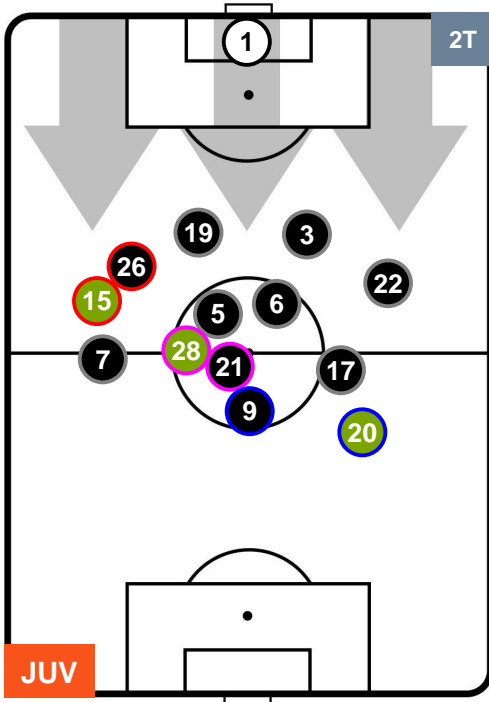

Jog-Run-Sprint (km 114.931)		
25.969	79.891	9.071

JUVENTUS

JUV 2

0 LAZ

LAZIO

HEATMAP

JUVENTUS

JUV 2

0 LAZ

LAZIO

POSIZIONI MEDIE

- Legenda:**
- 1ª Sostituzione ● Giocatore Entrato ● Giocatore Uscito
 - 2ª Sostituzione ● Giocatore Entrato ● Giocatore Uscito ■ Giocatore Entrato in sostituzione di ●
 - 3ª Sostituzione ● Giocatore Entrato ● Giocatore Uscito ■ Giocatore Entrato in sostituzione di ●