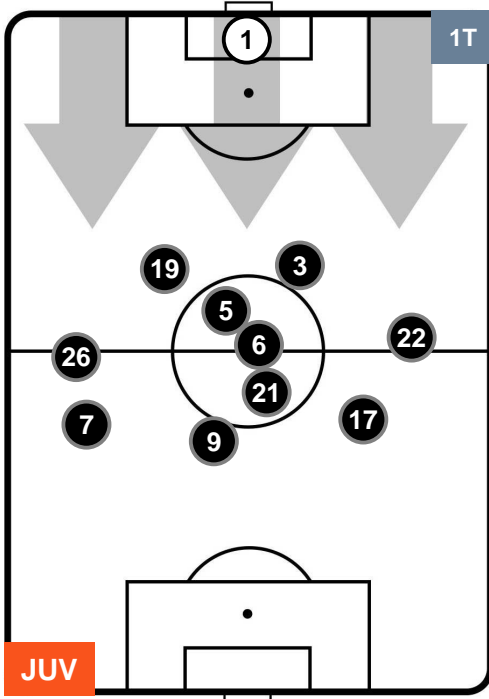

0 LAZ

LAZIO

POSIZIONI MEDIE

- Legenda:**
- 1ª Sostituzione ● Giocatore Entrato ● Giocatore Uscito
 - 2ª Sostituzione ● Giocatore Entrato ● Giocatore Uscito ■ Giocatore Entrato in sostituzione di ●
 - 3ª Sostituzione ● Giocatore Entrato ● Giocatore Uscito ■ Giocatore Entrato in sostituzione di ●

JUVENTUS

JUV 2

0 LAZ

LAZIO

POSIZIONI MEDIE POSSESSO PALLA (proprio)

- Legenda:**
- 1ª Sostituzione ● Giocatore Entrato ● Giocatore Uscito
 - 2ª Sostituzione ● Giocatore Entrato ● Giocatore Uscito ■ Giocatore Entrato in sostituzione di ●
 - 3ª Sostituzione ● Giocatore Entrato ● Giocatore Uscito ■ Giocatore Entrato in sostituzione di ●

JUVENTUS

JUV 2

0 LAZ

LAZIO

POSIZIONI MEDIE POSSESSO PALLA (avversario)

- Legenda:**
- 1ª Sostituzione
 - Giocatore Entrato
 - Giocatore Uscito
 - 2ª Sostituzione
 - Giocatore Entrato
 - Giocatore Uscito
 - Giocatore Entrato in sostituzione di ●
 - 3ª Sostituzione
 - Giocatore Entrato
 - Giocatore Uscito
 - Giocatore Entrato in sostituzione di ●