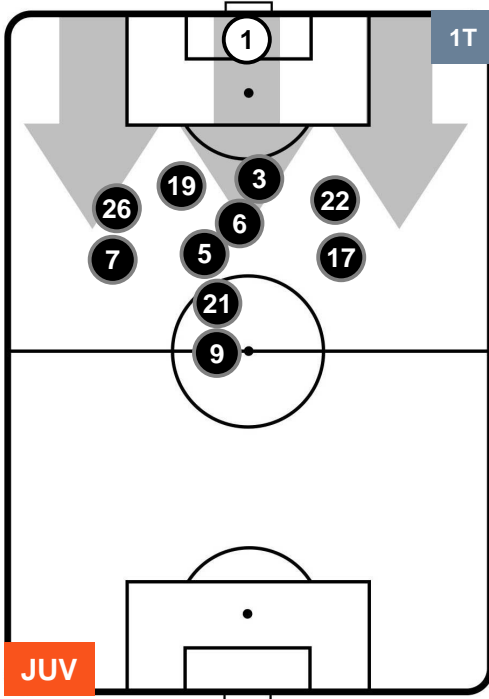

0 LAZ

LAZIO

POSIZIONI MEDIE

- Legenda:**
- 1ª Sostituzione ● Giocatore Entrato ● Giocatore Uscito
 - 2ª Sostituzione ● Giocatore Entrato ● Giocatore Uscito ■ Giocatore Entrato in sostituzione di ●
 - 3ª Sostituzione ● Giocatore Entrato ● Giocatore Uscito ■ Giocatore Entrato in sostituzione di ●

JUVENTUS

JUV 2

0 LAZ

LAZIO

POSIZIONI MEDIE POSSESSO PALLA (proprio)

- Legenda:**
- 1ª Sostituzione ● Giocatore Entrato ● Giocatore Uscito
 - 2ª Sostituzione ● Giocatore Entrato ● Giocatore Uscito ■ Giocatore Entrato in sostituzione di ●
 - 3ª Sostituzione ● Giocatore Entrato ● Giocatore Uscito ■ Giocatore Entrato in sostituzione di ●

JUVENTUS

JUV 2

0 LAZ

LAZIO

POSIZIONI MEDIE POSSESSO PALLA (avversario)

- Legenda:**
- 1ª Sostituzione
 - Giocatore Entrato
 - Giocatore Uscito
 - 2ª Sostituzione
 - Giocatore Entrato
 - Giocatore Uscito
 - Giocatore Entrato in sostituzione di ●
 - 3ª Sostituzione
 - Giocatore Entrato
 - Giocatore Uscito
 - Giocatore Entrato in sostituzione di ●