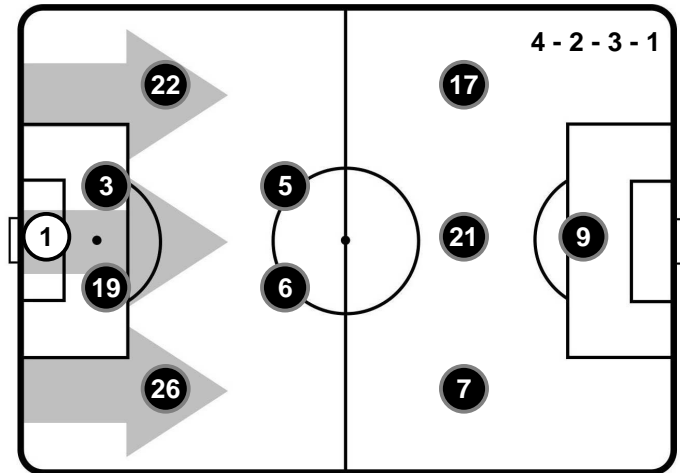

JUVENTUS

JUV 2

0 LAZ

LAZIO

FORMAZIONI

JUVENTUS

- 1 GIANLUIGI BUFFON (P)
- 26 STEPHAN LICHTSTEINER
- 19 LEONARDO BONUCCI
- 3 GIORGIO CHIellini
- 22 KWADWO ASAMOAH
- 6 SAMI KHEDIRA
- 5 MIRALEM PJANIC
- 7 JUAN CUADRADO
- 21 PAULO DYBALA
- 17 MARIO MANDZUKIC
- 9 GONZALO HIGUAIN