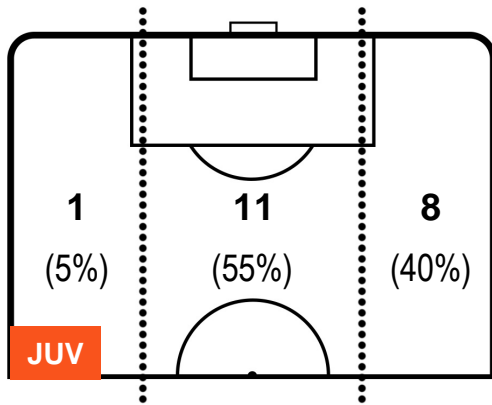

JUVENTUS

JUV 2

0 LAZ

LAZIO

POSIZIONI MEDIE POSSESSO PALLA (avversario)

- Legenda:**
- 1ª Sostituzione
 - Giocatore Entrato
 - Giocatore Uscito
 - 2ª Sostituzione
 - Giocatore Entrato
 - Giocatore Uscito
 - Giocatore Entrato in sostituzione di ●
 - 3ª Sostituzione
 - Giocatore Entrato
 - Giocatore Uscito
 - Giocatore Entrato in sostituzione di ●

JUVENTUS

JUV 2

0 LAZ

LAZIO

BARICENTRO

BILANCIAMENTO OFFENSIVO

JUVENTUS

JUV 2

0 LAZ

LAZIO

ZONE DI TIRO

2	Gol	0
2	In porta	2
5	Fuori Porta	5

CROSS IN GIOCO

PALLE RECUPERATE

JUVENTUS **JUV 2** **0** **LAZ** LAZIO

MVP (Most Valuable Player)

GONZALO HIGUAIN	9
JUVENTUS	JUV

Ruolo:	Attaccante
Altezza:	1,84m
Peso:	82 Kg
Data Nascita:	10/12/1987
Nazionalità:	ARG

Jog 34% - Run 56% - Sprint 10%	Km 9.777
3.366	5.473 0.938

Statistiche

Gol	1
Occasioni da gol	1
Totale tiri	1
Tiri in porta (Gol)	1(1)
Assist	1
Azioni attacco	4
Cross	1
Palle recuperate	3
Falli subiti	1
Minuti giocati	90'