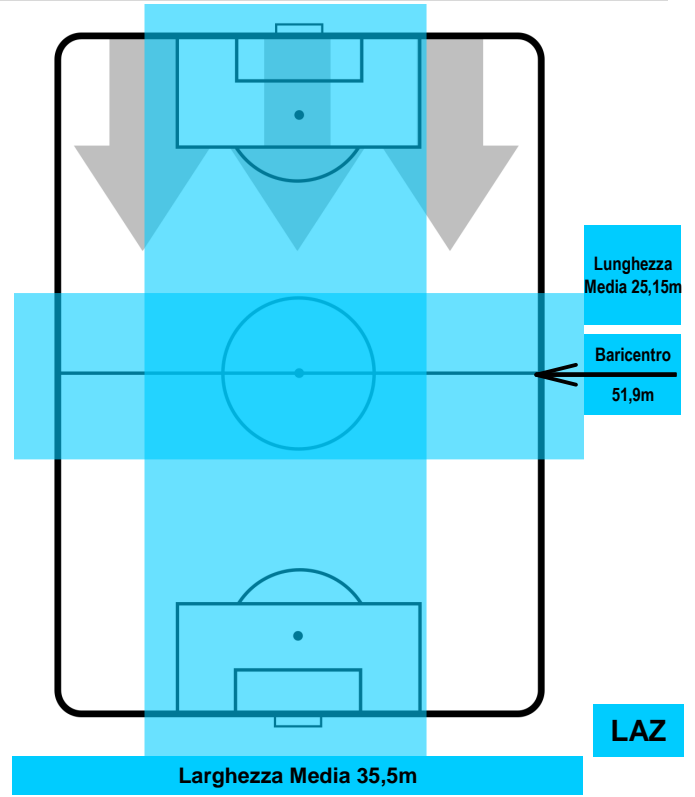

JUVENTUS

JUV 2

0 LAZ

LAZIO

BARICENTRO