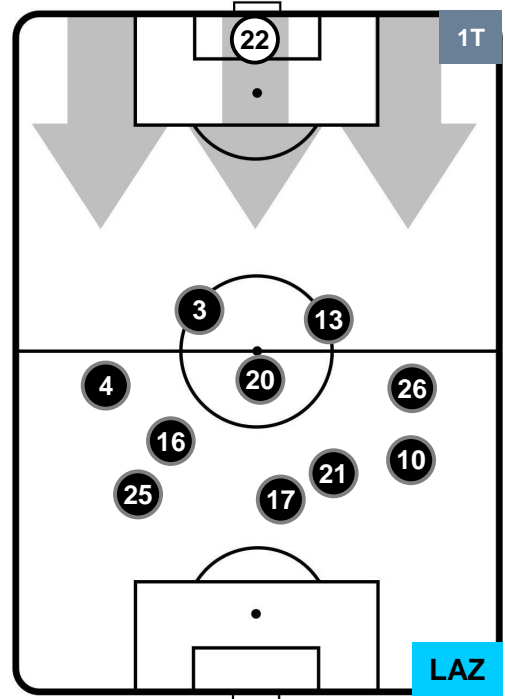

0 LAZ

LAZIO

POSIZIONI MEDIE

- Legenda:**
- 1ª Sostituzione ● Giocatore Entrato ● Giocatore Uscito
 - 2ª Sostituzione ● Giocatore Entrato ● Giocatore Uscito ■ Giocatore Entrato in sostituzione di ●
 - 3ª Sostituzione ● Giocatore Entrato ● Giocatore Uscito ■ Giocatore Entrato in sostituzione di ●

JUVENTUS

JUV 2

0 LAZ

LAZIO

POSIZIONI MEDIE POSSESSO PALLA (proprio)

- Legenda:**
- 1ª Sostituzione ● Giocatore Entrato ● Giocatore Uscito
 - 2ª Sostituzione ● Giocatore Entrato ● Giocatore Uscito ■ Giocatore Entrato in sostituzione di ●
 - 3ª Sostituzione ● Giocatore Entrato ● Giocatore Uscito ■ Giocatore Entrato in sostituzione di ●

JUVENTUS

JUV 2

0 LAZ

LAZIO

POSIZIONI MEDIE POSSESSO PALLA (avversario)

- Legenda:**
- 1ª Sostituzione
 - Giocatore Entrato
 - Giocatore Uscito
 - 2ª Sostituzione
 - Giocatore Entrato
 - Giocatore Uscito
 - Giocatore Entrato in sostituzione di ●
 - 3ª Sostituzione
 - Giocatore Entrato
 - Giocatore Uscito
 - Giocatore Entrato in sostituzione di ●