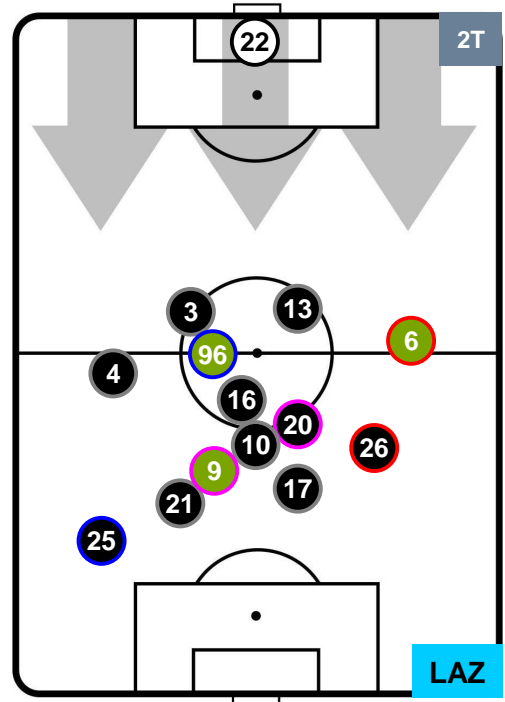

0 LAZ

LAZIO

POSIZIONI MEDIE

- Legenda:**
- 1ª Sostituzione ● Giocatore Entrato ● Giocatore Uscito
 - 2ª Sostituzione ● Giocatore Entrato ● Giocatore Uscito ■ Giocatore Entrato in sostituzione di ●
 - 3ª Sostituzione ● Giocatore Entrato ● Giocatore Uscito ■ Giocatore Entrato in sostituzione di ●

JUVENTUS

JUV 2

0 LAZ

LAZIO

POSIZIONI MEDIE POSSESSO PALLA (proprio)

- Legenda:**
- 1ª Sostituzione ● Giocatore Entrato ● Giocatore Uscito
 - 2ª Sostituzione ● Giocatore Entrato ● Giocatore Uscito ■ Giocatore Entrato in sostituzione di ●
 - 3ª Sostituzione ● Giocatore Entrato ● Giocatore Uscito ■ Giocatore Entrato in sostituzione di ●

JUVENTUS

JUV 2

0 LAZ

LAZIO

POSIZIONI MEDIE POSSESSO PALLA (avversario)

- Legenda:**
- 1ª Sostituzione
 - Giocatore Entrato
 - Giocatore Uscito
 - 2ª Sostituzione
 - Giocatore Entrato
 - Giocatore Uscito
 - Giocatore Entrato in sostituzione di ●
 - 3ª Sostituzione
 - Giocatore Entrato
 - Giocatore Uscito
 - Giocatore Entrato in sostituzione di ●