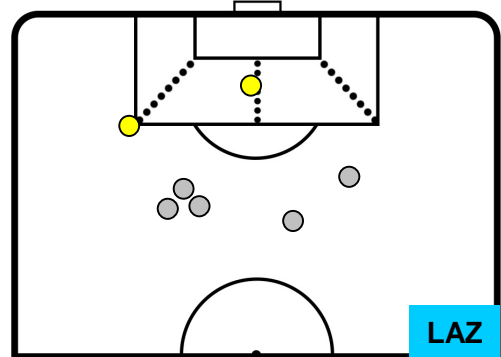

0 LAZ

LAZIO

ZONE DI TIRO

2	Gol	0
2	In porta	2
5	Fuori Porta	5

CROSS IN GIOCO

PALLE RECUPERATE

JUVENTUS **JUV 2** **0** **LAZ** LAZIO

MVP (Most Valuable Player)