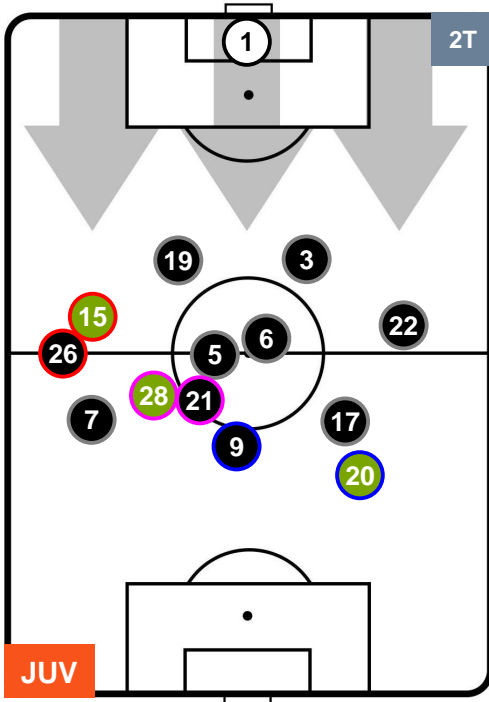

0 LAZ

LAZIO

POSIZIONI MEDIE

- Legenda:**
- 1ª Sostituzione ● Giocatore Entrato ● Giocatore Uscito
 - 2ª Sostituzione ● Giocatore Entrato ● Giocatore Uscito ■ Giocatore Entrato in sostituzione di ●
 - 3ª Sostituzione ● Giocatore Entrato ● Giocatore Uscito ■ Giocatore Entrato in sostituzione di ●

JUVENTUS

JUV 2

0 LAZ

LAZIO

POSIZIONI MEDIE POSSESSO PALLA (proprio)

- Legenda:**
- 1ª Sostituzione ● Giocatore Entrato ● Giocatore Uscito
 - 2ª Sostituzione ● Giocatore Entrato ● Giocatore Uscito ■ Giocatore Entrato in sostituzione di ●
 - 3ª Sostituzione ● Giocatore Entrato ● Giocatore Uscito ■ Giocatore Entrato in sostituzione di ●

JUVENTUS

JUV 2

0 LAZ

LAZIO

POSIZIONI MEDIE POSSESSO PALLA (avversario)

- Legenda:**
- 1ª Sostituzione
 - Giocatore Entrato
 - Giocatore Uscito
 - 2ª Sostituzione
 - Giocatore Entrato
 - Giocatore Uscito
 - Giocatore Entrato in sostituzione di ●
 - 3ª Sostituzione
 - Giocatore Entrato
 - Giocatore Uscito
 - Giocatore Entrato in sostituzione di ●