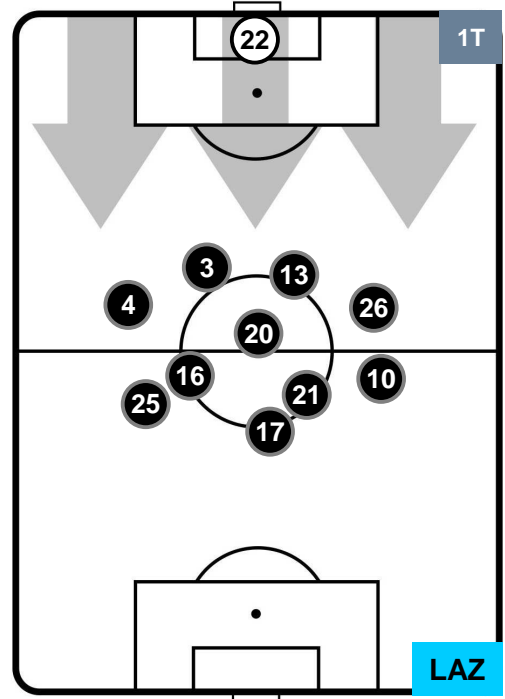

Jog-Run-Sprint (km 114.931)		
25.969	79.891	9.071

JUVENTUS

JUV 2

0 LAZ

LAZIO

HEATMAP

JUVENTUS

JUV 2

0 LAZ

LAZIO

POSIZIONI MEDIE

- Legenda:**
- 1ª Sostituzione ● Giocatore Entrato ● Giocatore Uscito
 - 2ª Sostituzione ● Giocatore Entrato ● Giocatore Uscito ■ Giocatore Entrato in sostituzione di ●
 - 3ª Sostituzione ● Giocatore Entrato ● Giocatore Uscito ■ Giocatore Entrato in sostituzione di ●