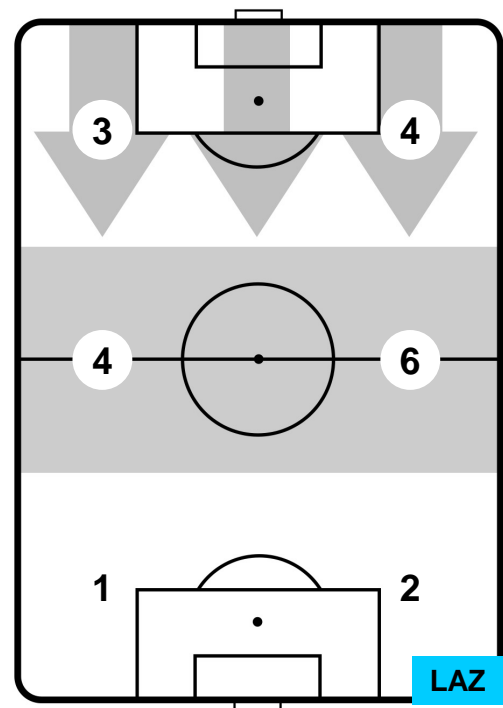

0 LAZ

LAZIO

ZONE DI TIRO

2	Gol	0
2	In porta	2
5	Fuori Porta	5

CROSS IN GIOCO

PALLE RECUPERATE

JUVENTUS **JUV 2** **0** **LAZ** LAZIO

MVP (Most Valuable Player)

GONZALO HIGUAIN	9
JUVENTUS	JUV

Ruolo:	Attaccante
Altezza:	1,84m
Peso:	82 Kg
Data Nascita:	10/12/1987
Nazionalità:	ARG

Jog 34% - Run 56% - Sprint 10%	Km 9.777
3.366	5.473 0.938

Statistiche

Gol	1
Occasioni da gol	1
Totale tiri	1
Tiri in porta (Gol)	1(1)
Assist	1
Azioni attacco	4
Cross	1
Palle recuperate	3
Falli subiti	1
Minuti giocati	90'