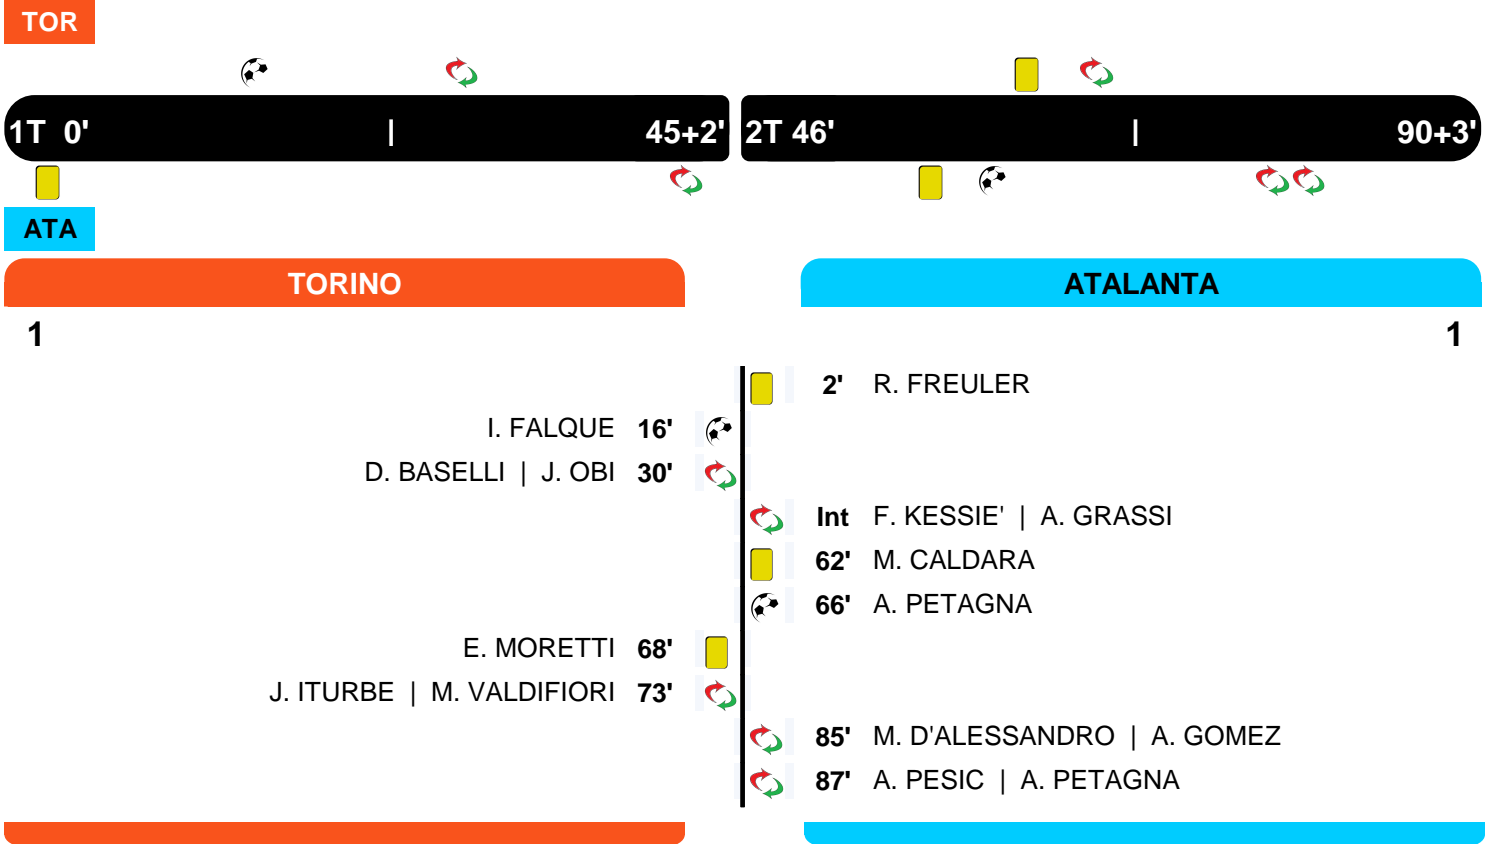

TORINO

TOR 1

1 ATA

ATALANTA

FORMAZIONI

TORINO

- 21 JOE HART (P)
- 29 LORENZO DE SILVESTRI
- 13 LUCA ROSSETTINI
- 24 EMILIANO MORETTI
- 23 ANTONIO BARRECA
- 15 MARCO BENASSI
- 18 MIRKO VALDIFIORI
- 22 JOEL OBI
- 14 IAGO FALQUE
- 9 ANDREA BELOTTI
- 10 ADEM LJAJIC

ATALANTA

- 1 ETRIT BERISHA (P)
- 3 RAFAEL TOLOI
- 13 MATTIA CALDARA
- 6 ERVIN ZUKANOVIC
- 24 ANDREA CONTI
- 88 ALBERTO GRASSI
- 11 REMO FREULER
- 37 LEONARDO SPINAZZOLA
- 27 JASMIN KURTIC
- 29 ANDREA PETAGNA
- 10 ALEJANDRO GOMEZ

Allenatore: GIAN PIERO GASPERINI

TORINO TOR 1 1 ATA ATALANTA

CRONOLOGIA

Legenda:

- Gol
- Rigore
- Ammonizione
- Espulsione
- Autogol
- Rigore sbagliato
- Doppia Ammonizione
- Sostituzione

TORINO

TOR 1

1 ATA