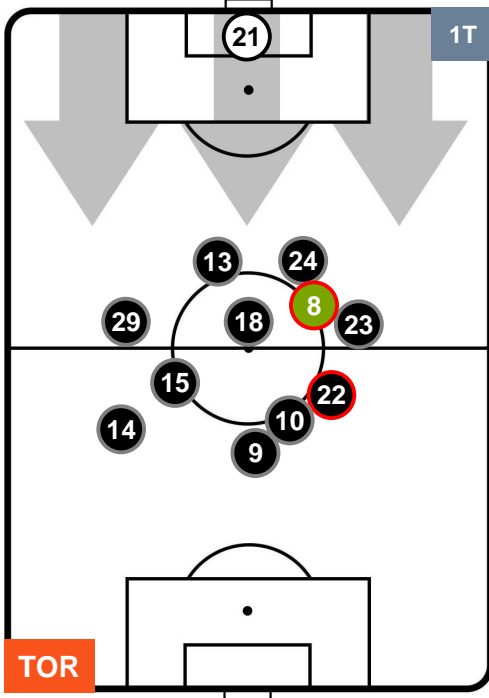

TORINO

TOR 1

1 ATA

ATALANTA

HEATMAP

TORINO TOR 1 1 ATA ATALANTA

POSIZIONI MEDIE

- Legenda:**
- 1ª Sostituzione Giocatore Entrato Giocatore Uscito
 - 2ª Sostituzione Giocatore Entrato Giocatore Uscito Giocatore Entrato in sostituzione di
 - 3ª Sostituzione Giocatore Entrato Giocatore Uscito Giocatore Entrato in sostituzione di

TORINO TOR 1 1 ATA ATALANTA

POSIZIONI MEDIE POSSESSO PALLA (proprio)

- Legenda:**
- 1ª Sostituzione Giocatore Entrato Giocatore Uscito
 - 2ª Sostituzione Giocatore Entrato Giocatore Uscito Giocatore Entrato in sostituzione di
 - 3ª Sostituzione Giocatore Entrato Giocatore Uscito Giocatore Entrato in sostituzione di

TORINO TOR 1 1 ATA ATALANTA

POSIZIONI MEDIE POSSESSO PALLA (avversario)

- Legenda:**
- 1ª Sostituzione ● Giocatore Entrato ● Giocatore Uscito
 - 2ª Sostituzione ● Giocatore Entrato ● Giocatore Uscito ■ Giocatore Entrato in sostituzione di ●
 - 3ª Sostituzione ● Giocatore Entrato ● Giocatore Uscito ■ Giocatore Entrato in sostituzione di ●