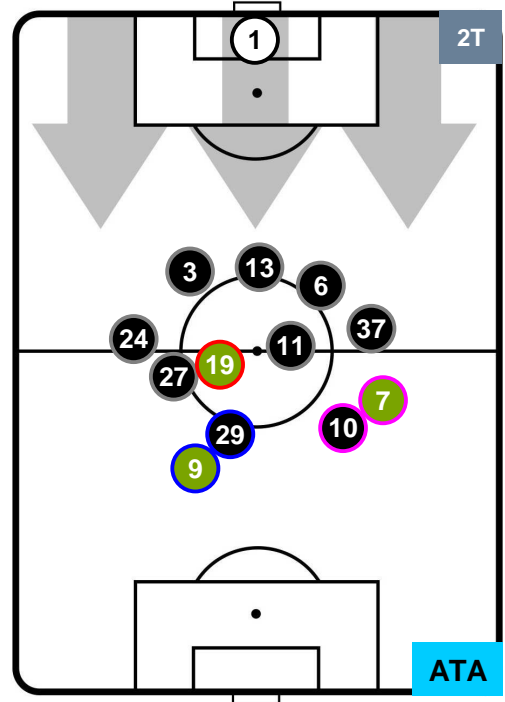

TORINO

TOR 1

1 ATA

ATALANTA

HEATMAP

TORINO TOR 1 1 ATA ATALANTA

POSIZIONI MEDIE

- Legenda:**
- 1ª Sostituzione Giocatore Entrato Giocatore Uscito
 - 2ª Sostituzione Giocatore Entrato Giocatore Uscito Giocatore Entrato in sostituzione di
 - 3ª Sostituzione Giocatore Entrato Giocatore Uscito Giocatore Entrato in sostituzione di

TORINO TOR 1 1 ATA ATALANTA

POSIZIONI MEDIE POSSESSO PALLA (proprio)

- Legenda:**
- 1ª Sostituzione Giocatore Entrato Giocatore Uscito
 - 2ª Sostituzione Giocatore Entrato Giocatore Uscito Giocatore Entrato in sostituzione di
 - 3ª Sostituzione Giocatore Entrato Giocatore Uscito Giocatore Entrato in sostituzione di

TORINO TOR 1 1 ATA ATALANTA

POSIZIONI MEDIE POSSESSO PALLA (avversario)

- Legenda:**
- 1ª Sostituzione ● Giocatore Entrato ● Giocatore Uscito
 - 2ª Sostituzione ● Giocatore Entrato ● Giocatore Uscito ■ Giocatore Entrato in sostituzione di ●
 - 3ª Sostituzione ● Giocatore Entrato ● Giocatore Uscito ■ Giocatore Entrato in sostituzione di ●