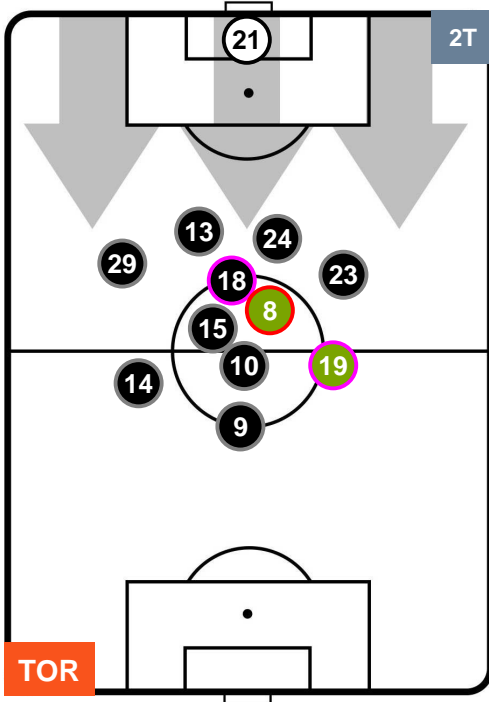

TORINO

TOR 1

1 ATA

ATALANTA

HEATMAP

TORINO TOR 1 1 ATA ATALANTA

POSIZIONI MEDIE

- Legenda:**
- 1ª Sostituzione Giocatore Entrato Giocatore Uscito
 - 2ª Sostituzione Giocatore Entrato Giocatore Uscito Giocatore Entrato in sostituzione di
 - 3ª Sostituzione Giocatore Entrato Giocatore Uscito Giocatore Entrato in sostituzione di

TORINO TOR 1 1 ATA ATALANTA

POSIZIONI MEDIE POSSESSO PALLA (proprio)

- Legenda:**
- 1ª Sostituzione Giocatore Entrato Giocatore Uscito
 - 2ª Sostituzione Giocatore Entrato Giocatore Uscito Giocatore Entrato in sostituzione di
 - 3ª Sostituzione Giocatore Entrato Giocatore Uscito Giocatore Entrato in sostituzione di

TORINO TOR 1 1 ATA ATALANTA

POSIZIONI MEDIE POSSESSO PALLA (avversario)

- Legenda:**
- 1ª Sostituzione ● Giocatore Entrato ● Giocatore Uscito
 - 2ª Sostituzione ● Giocatore Entrato ● Giocatore Uscito ■ Giocatore Entrato in sostituzione di ●
 - 3ª Sostituzione ● Giocatore Entrato ● Giocatore Uscito ■ Giocatore Entrato in sostituzione di ●