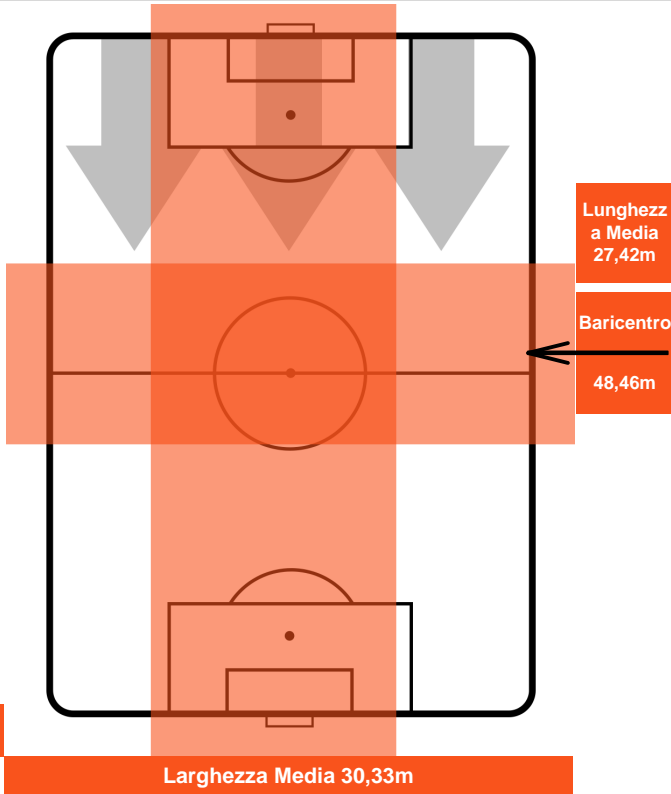

TORINO TOR 1 1 ATA ATALANTA

POSIZIONI MEDIE POSSESSO PALLA (avversario)

- Legenda:**
- 1ª Sostituzione ● Giocatore Entrato ● Giocatore Uscito
 - 2ª Sostituzione ● Giocatore Entrato ● Giocatore Uscito ■ Giocatore Entrato in sostituzione di ●
 - 3ª Sostituzione ● Giocatore Entrato ● Giocatore Uscito ■ Giocatore Entrato in sostituzione di ●

TORINO

TOR 1

1 ATA

ATALANTA

BARICENTRO

TOR

ATA

BILANCIAMENTO OFFENSIVO

TORINO TOR 1 1 ATA ATALANTA

ZONE DI TIRO

CROSS IN GIOCO

PALLE RECUPERATE

TORINO **TOR 1** **1** **ATA** **ATALANTA**

MVP (Most Valuable Player)

IAGO FALQUE		14
TORINO		TOR
Ruolo:	Attaccante	
Altezza:	1,74m	
Peso:	68 Kg	
Data Nascita:	04/01/1990	
Nazionalità:	ESP	
Jog 26% - Run 62% - Sprint 12% Km 10.955		
2.803	6.816	1.336
Statistiche		
Gol	1	
Occasioni da gol	2	
Totale tiri	4	
Tiri in porta (Gol)	2(1)	
Azioni attacco	4	
Palle recuperate	1	
Falli subiti	1	
Minuti giocati	95'	