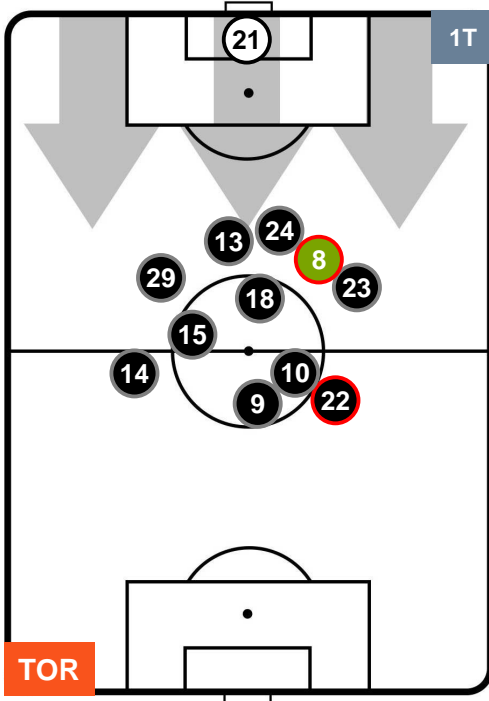

TORINO

TOR 1

1 ATA

ATALANTA

HEATMAP

TORINO TOR 1 1 ATA ATALANTA

POSIZIONI MEDIE

- Legenda:**
- 1ª Sostituzione Giocatore Entrato Giocatore Uscito
 - 2ª Sostituzione Giocatore Entrato Giocatore Uscito Giocatore Entrato in sostituzione di
 - 3ª Sostituzione Giocatore Entrato Giocatore Uscito Giocatore Entrato in sostituzione di

TORINO TOR 1 1 ATA ATALANTA

POSIZIONI MEDIE POSSESSO PALLA (proprio)

- Legenda:**
- 1ª Sostituzione Giocatore Entrato Giocatore Uscito
 - 2ª Sostituzione Giocatore Entrato Giocatore Uscito Giocatore Entrato in sostituzione di
 - 3ª Sostituzione Giocatore Entrato Giocatore Uscito Giocatore Entrato in sostituzione di

TORINO TOR 1 1 ATA ATALANTA

POSIZIONI MEDIE POSSESSO PALLA (avversario)

- Legenda:**
- 1ª Sostituzione ● Giocatore Entrato ● Giocatore Uscito
 - 2ª Sostituzione ● Giocatore Entrato ● Giocatore Uscito ■ Giocatore Entrato in sostituzione di ●
 - 3ª Sostituzione ● Giocatore Entrato ● Giocatore Uscito ■ Giocatore Entrato in sostituzione di ●