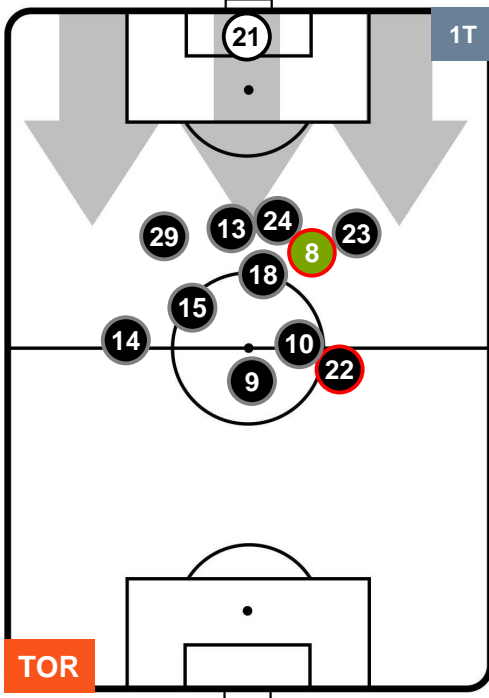

TORINO

TOR 1

1 ATA

ATALANTA

HEATMAP

TORINO TOR 1 1 ATA ATALANTA

POSIZIONI MEDIE

- Legenda:**
- 1ª Sostituzione Giocatore Entrato Giocatore Uscito
 - 2ª Sostituzione Giocatore Entrato Giocatore Uscito Giocatore Entrato in sostituzione di
 - 3ª Sostituzione Giocatore Entrato Giocatore Uscito Giocatore Entrato in sostituzione di

TORINO TOR 1 1 ATA ATALANTA

POSIZIONI MEDIE POSSESSO PALLA (proprio)

- Legenda:**
- 1ª Sostituzione Giocatore Entrato Giocatore Uscito
 - 2ª Sostituzione Giocatore Entrato Giocatore Uscito Giocatore Entrato in sostituzione di
 - 3ª Sostituzione Giocatore Entrato Giocatore Uscito Giocatore Entrato in sostituzione di

TORINO TOR 1 1 ATA ATALANTA

POSIZIONI MEDIE POSSESSO PALLA (avversario)

- Legenda:**
- 1ª Sostituzione ● Giocatore Entrato ● Giocatore Uscito
 - 2ª Sostituzione ● Giocatore Entrato ● Giocatore Uscito ■ Giocatore Entrato in sostituzione di ●
 - 3ª Sostituzione ● Giocatore Entrato ● Giocatore Uscito ■ Giocatore Entrato in sostituzione di ●