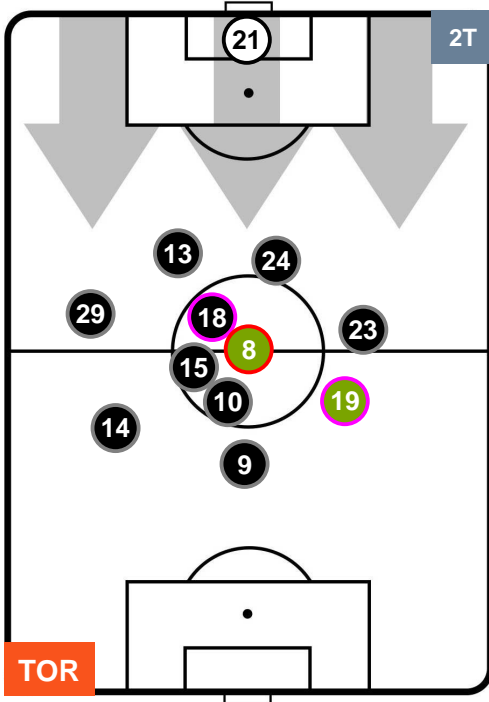

TORINO

TOR 1

1 ATA

ATALANTA

HEATMAP

TORINO TOR 1 1 ATA ATALANTA

POSIZIONI MEDIE

- Legenda:**
- 1ª Sostituzione Giocatore Entrato Giocatore Uscito
 - 2ª Sostituzione Giocatore Entrato Giocatore Uscito Giocatore Entrato in sostituzione di
 - 3ª Sostituzione Giocatore Entrato Giocatore Uscito Giocatore Entrato in sostituzione di

TORINO TOR 1 1 ATA ATALANTA

POSIZIONI MEDIE POSSESSO PALLA (proprio)

- Legenda:**
- 1ª Sostituzione Giocatore Entrato Giocatore Uscito
 - 2ª Sostituzione Giocatore Entrato Giocatore Uscito Giocatore Entrato in sostituzione di
 - 3ª Sostituzione Giocatore Entrato Giocatore Uscito Giocatore Entrato in sostituzione di

TORINO TOR 1 1 ATA ATALANTA

POSIZIONI MEDIE POSSESSO PALLA (avversario)

- Legenda:**
- 1ª Sostituzione ● Giocatore Entrato ● Giocatore Uscito
 - 2ª Sostituzione ● Giocatore Entrato ● Giocatore Uscito ■ Giocatore Entrato in sostituzione di ●
 - 3ª Sostituzione ● Giocatore Entrato ● Giocatore Uscito ■ Giocatore Entrato in sostituzione di ●