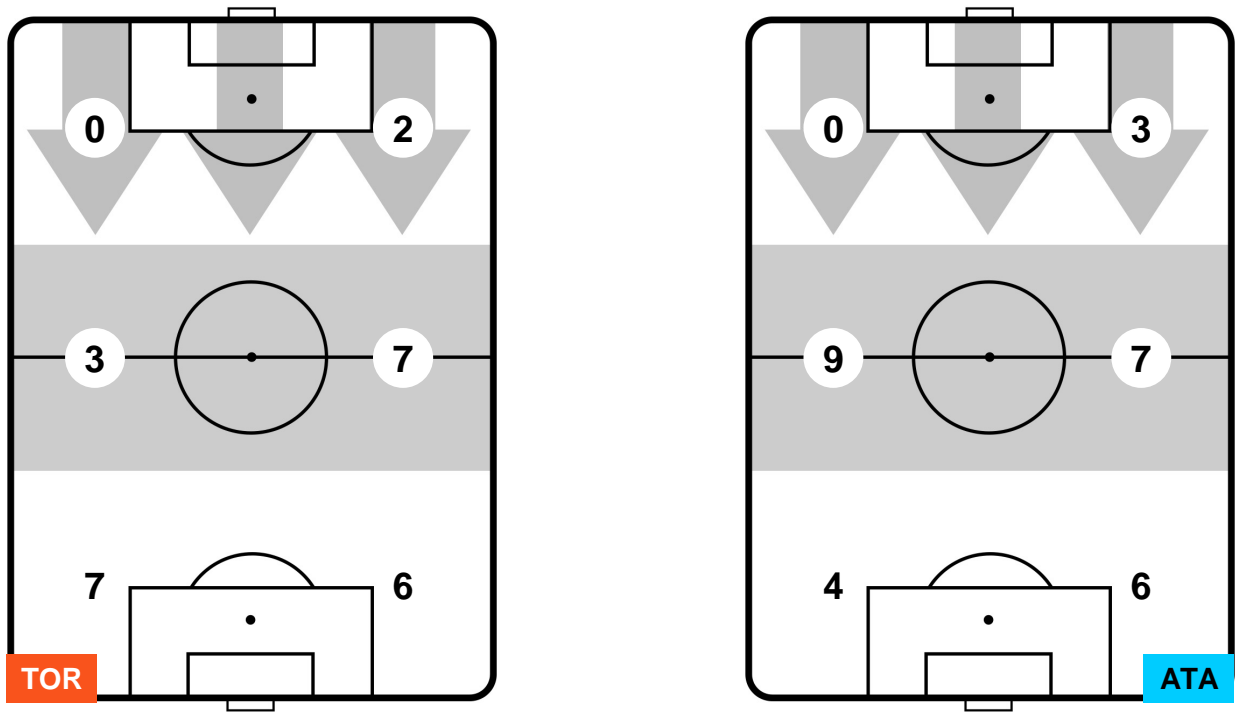

TORINO TOR 1 1 ATA ATALANTA

ZONE DI TIRO

CROSS IN GIOCO

PALLE RECUPERATE

TORINO **TOR 1** **1** **ATA** **ATALANTA**

MVP (Most Valuable Player)

IAGO FALQUE		14
TORINO		TOR
Ruolo:	Attaccante	
Altezza:	1,74m	
Peso:	68 Kg	
Data Nascita:	04/01/1990	
Nazionalità:	ESP	
Jog 26% - Run 62% - Sprint 12% Km 10.955		
2.803	6.816	1.336
Statistiche		
Gol	1	
Occasioni da gol	2	
Totale tiri	4	
Tiri in porta (Gol)	2(1)	
Azioni attacco	4	
Palle recuperate	1	
Falli subiti	1	
Minuti giocati	95'	