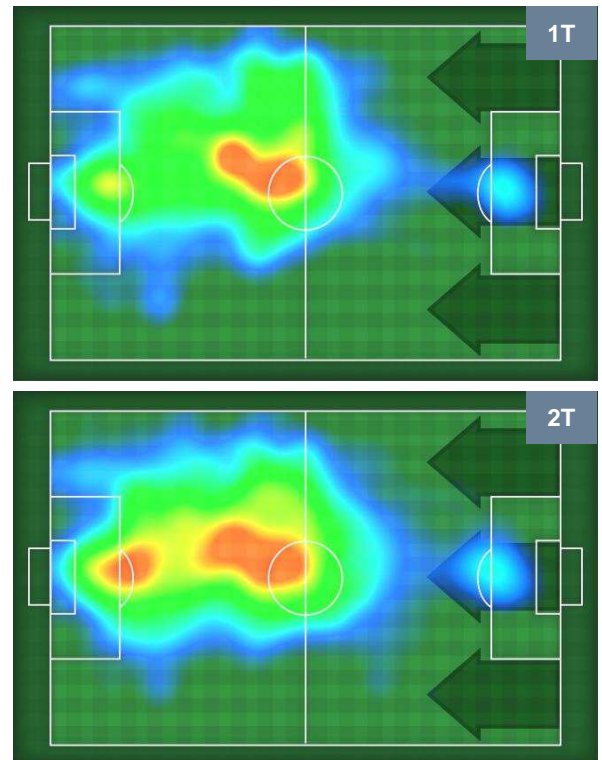

TORINO **TOR 1**   **1** **ATA** **ATALANTA**

MVP (Most Valuable Player)

IAGO FALQUE		14
TORINO		TOR
Ruolo:	Attaccante	
Altezza:	1,74m	
Peso:	68 Kg	
Data Nascita:	04/01/1990	
Nazionalità:	ESP	
Jog 26% - Run 62% - Sprint 12% Km 10.955		
2.803	6.816	1.336
Statistiche		
Gol	1	
Occasioni da gol	2	
Totale tiri	4	
Tiri in porta (Gol)	2(1)	
Azioni attacco	4	
Palle recuperate	1	
Falli subiti	1	
Minuti giocati	95'	

ANDREA PETAGNA		29
ATALANTA		ATA
Ruolo:	Attaccante	
Altezza:	1,9m	
Peso:	88 Kg	
Data Nascita:	30/06/1995	
Nazionalità:	ITA	
Jog 32% - Run 61% - Sprint 7% Km 9.798		
3.141	5.949	0.708
Statistiche		
Gol	1	
Occasioni da gol	3	
Totale tiri	2	
Tiri in porta (Gol)	2(1)	
Azioni attacco	4	
Falli subiti	5	
Minuti giocati	89'	

HeatMap