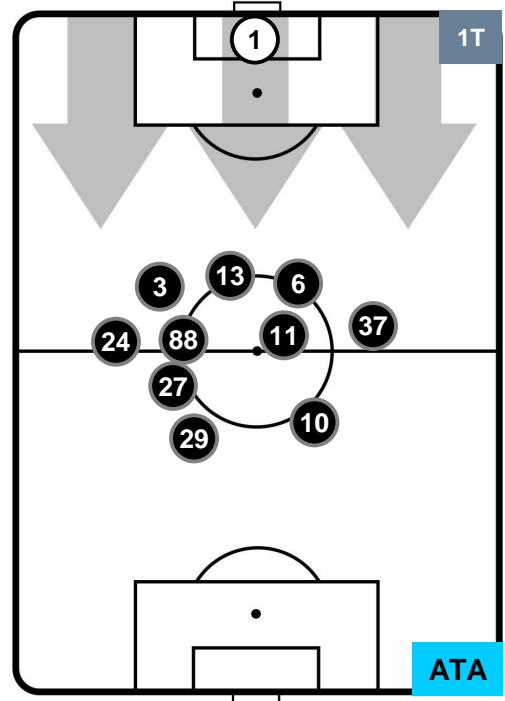

TORINO

TOR 1

1 ATA

ATALANTA

HEATMAP

TORINO TOR 1 1 ATA ATALANTA

POSIZIONI MEDIE

- Legenda:**
- 1ª Sostituzione Giocatore Entrato Giocatore Uscito
 - 2ª Sostituzione Giocatore Entrato Giocatore Uscito Giocatore Entrato in sostituzione di
 - 3ª Sostituzione Giocatore Entrato Giocatore Uscito Giocatore Entrato in sostituzione di

TORINO TOR 1 1 ATA ATALANTA

POSIZIONI MEDIE POSSESSO PALLA (proprio)

- Legenda:**
- 1ª Sostituzione Giocatore Entrato Giocatore Uscito
 - 2ª Sostituzione Giocatore Entrato Giocatore Uscito Giocatore Entrato in sostituzione di
 - 3ª Sostituzione Giocatore Entrato Giocatore Uscito Giocatore Entrato in sostituzione di

TORINO TOR 1 1 ATA ATALANTA

POSIZIONI MEDIE POSSESSO PALLA (avversario)

- Legenda:**
- 1ª Sostituzione ● Giocatore Entrato ● Giocatore Uscito
 - 2ª Sostituzione ● Giocatore Entrato ● Giocatore Uscito ■ Giocatore Entrato in sostituzione di ●
 - 3ª Sostituzione ● Giocatore Entrato ● Giocatore Uscito ■ Giocatore Entrato in sostituzione di ●