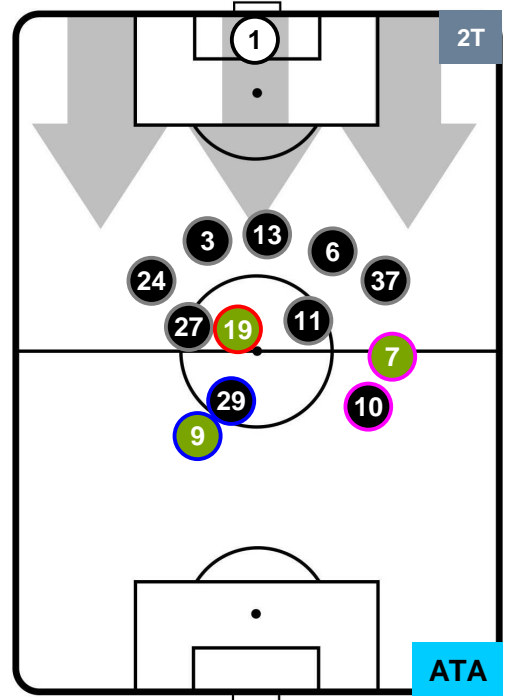

TORINO

TOR 1

1 ATA

ATALANTA

HEATMAP

TORINO TOR 1 1 ATA ATALANTA

POSIZIONI MEDIE

- Legenda:**
- 1ª Sostituzione Giocatore Entrato Giocatore Uscito
 - 2ª Sostituzione Giocatore Entrato Giocatore Uscito Giocatore Entrato in sostituzione di
 - 3ª Sostituzione Giocatore Entrato Giocatore Uscito Giocatore Entrato in sostituzione di

TORINO TOR 1 1 ATA ATALANTA

POSIZIONI MEDIE POSSESSO PALLA (proprio)

- Legenda:**
- 1ª Sostituzione Giocatore Entrato Giocatore Uscito
 - 2ª Sostituzione Giocatore Entrato Giocatore Uscito Giocatore Entrato in sostituzione di
 - 3ª Sostituzione Giocatore Entrato Giocatore Uscito Giocatore Entrato in sostituzione di

TORINO TOR 1 1 ATA ATALANTA

POSIZIONI MEDIE POSSESSO PALLA (avversario)

- Legenda:**
- 1ª Sostituzione ● Giocatore Entrato ● Giocatore Uscito
 - 2ª Sostituzione ● Giocatore Entrato ● Giocatore Uscito ■ Giocatore Entrato in sostituzione di ●
 - 3ª Sostituzione ● Giocatore Entrato ● Giocatore Uscito ■ Giocatore Entrato in sostituzione di ●