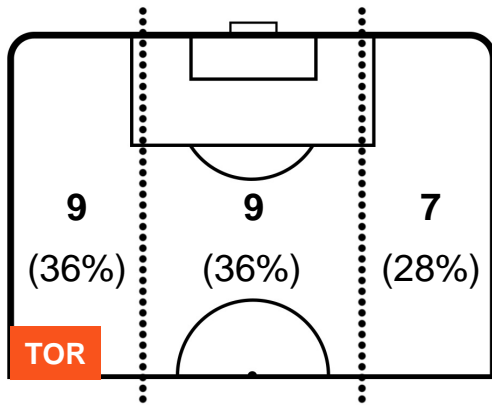

TORINO TOR 1 1 ATA ATALANTA

POSIZIONI MEDIE POSSESSO PALLA (avversario)

- Legenda:**
- 1ª Sostituzione ● Giocatore Entrato ● Giocatore Uscito
 - 2ª Sostituzione ● Giocatore Entrato ● Giocatore Uscito ■ Giocatore Entrato in sostituzione di ●
 - 3ª Sostituzione ● Giocatore Entrato ● Giocatore Uscito ■ Giocatore Entrato in sostituzione di ●

TORINO

TOR 1

1 ATA

ATALANTA

BARICENTRO

TOR

ATA

BILANCIAMENTO OFFENSIVO

TORINO TOR 1 1 ATA ATALANTA

ZONE DI TIRO

CROSS IN GIOCO

PALLE RECUPERATE

TORINO **TOR 1** **1** **ATA** **ATALANTA**

MVP (Most Valuable Player)

IAGO FALQUE		14
TORINO		TOR
Ruolo:	Attaccante	
Altezza:	1,74m	
Peso:	68 Kg	
Data Nascita:	04/01/1990	
Nazionalità:	ESP	
Jog 26% - Run 62% - Sprint 12% Km 10.955		
2.803	6.816	1.336
Statistiche		
Gol	1	
Occasioni da gol	2	
Totale tiri	4	
Tiri in porta (Gol)	2(1)	
Azioni attacco	4	
Palle recuperate	1	
Falli subiti	1	
Minuti giocati	95'	

ANDREA PETAGNA		29
ATALANTA		ATA
Ruolo:	Attaccante	
Altezza:	1,9m	
Peso:	88 Kg	
Data Nascita:	30/06/1995	
Nazionalità:	ITA	
Jog 32% - Run 61% - Sprint 7% Km 9.798		
3.141	5.949	0.708
Statistiche		
Gol	1	
Occasioni da gol	3	
Totale tiri	2	
Tiri in porta (Gol)	2(1)	
Azioni attacco	4	
Falli subiti	5	
Minuti giocati	89'	