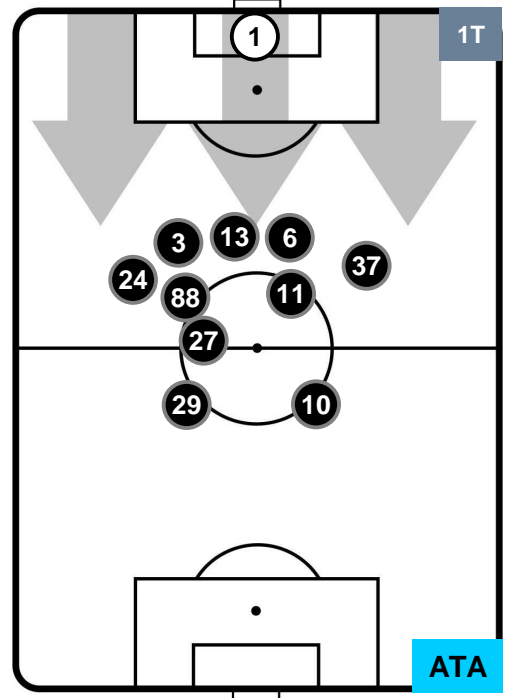

TORINO

TOR 1

1 ATA

ATALANTA

HEATMAP

TORINO TOR 1 1 ATA ATALANTA

POSIZIONI MEDIE

- Legenda:**
- 1ª Sostituzione Giocatore Entrato Giocatore Uscito
 - 2ª Sostituzione Giocatore Entrato Giocatore Uscito Giocatore Entrato in sostituzione di
 - 3ª Sostituzione Giocatore Entrato Giocatore Uscito Giocatore Entrato in sostituzione di

TORINO TOR 1 1 ATA ATALANTA

POSIZIONI MEDIE POSSESSO PALLA (proprio)

- Legenda:**
- 1ª Sostituzione Giocatore Entrato Giocatore Uscito
 - 2ª Sostituzione Giocatore Entrato Giocatore Uscito Giocatore Entrato in sostituzione di
 - 3ª Sostituzione Giocatore Entrato Giocatore Uscito Giocatore Entrato in sostituzione di

TORINO TOR 1 1 ATA ATALANTA

POSIZIONI MEDIE POSSESSO PALLA (avversario)

- Legenda:**
- 1ª Sostituzione ● Giocatore Entrato ● Giocatore Uscito
 - 2ª Sostituzione ● Giocatore Entrato ● Giocatore Uscito ■ Giocatore Entrato in sostituzione di ●
 - 3ª Sostituzione ● Giocatore Entrato ● Giocatore Uscito ■ Giocatore Entrato in sostituzione di ●