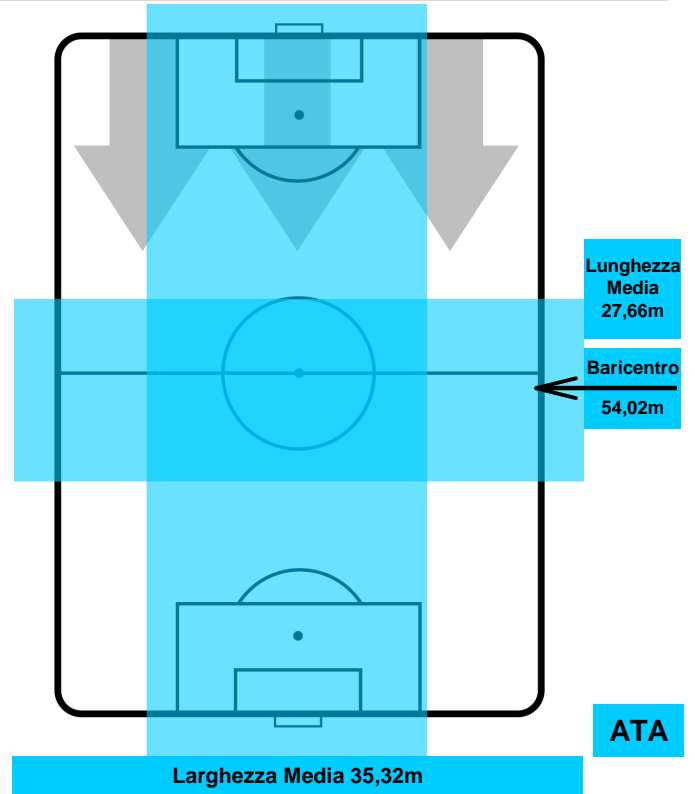

TORINO TOR 1 1 ATA ATALANTA

POSIZIONI MEDIE POSSESSO PALLA (avversario)

- Legenda:**
- 1ª Sostituzione ● Giocatore Entrato ● Giocatore Uscito
 - 2ª Sostituzione ● Giocatore Entrato ● Giocatore Uscito ■ Giocatore Entrato in sostituzione di ●
 - 3ª Sostituzione ● Giocatore Entrato ● Giocatore Uscito ■ Giocatore Entrato in sostituzione di ●

TORINO

TOR 1

1 ATA

ATALANTA

BARICENTRO

TOR

ATA

BILANCIAMENTO OFFENSIVO

TORINO TOR 1 1 ATA ATALANTA

ZONE DI TIRO

CROSS IN GIOCO

PALLE RECUPERATE

TORINO **TOR 1** **1** **ATA** **ATALANTA**

MVP (Most Valuable Player)

IAGO FALQUE		14
TORINO		TOR
Ruolo:	Attaccante	
Altezza:	1,74m	
Peso:	68 Kg	
Data Nascita:	04/01/1990	
Nazionalità:	ESP	
Jog 26% - Run 62% - Sprint 12% Km 10.955		
2.803	6.816	1.336
Statistiche		
Gol	1	
Occasioni da gol	2	
Totale tiri	4	
Tiri in porta (Gol)	2(1)	
Azioni attacco	4	
Palle recuperate	1	
Falli subiti	1	
Minuti giocati	95'	

ANDREA PETAGNA		29
ATALANTA		ATA
Ruolo:	Attaccante	
Altezza:	1,9m	
Peso:	88 Kg	
Data Nascita:	30/06/1995	
Nazionalità:	ITA	
Jog 32% - Run 61% - Sprint 7% Km 9.798		
3.141	5.949	0.708
Statistiche		
Gol	1	
Occasioni da gol	3	
Totale tiri	2	
Tiri in porta (Gol)	2(1)	
Azioni attacco	4	
Falli subiti	5	
Minuti giocati	89'	