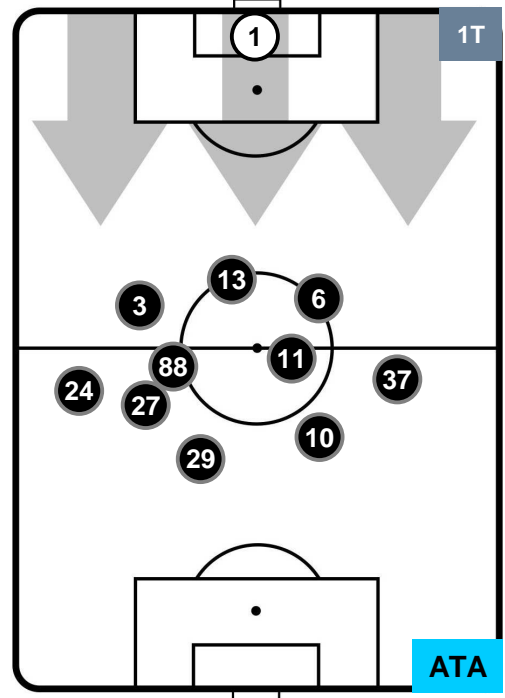

TORINO

TOR 1

1 ATA

ATALANTA

HEATMAP

TORINO TOR 1 1 ATA ATALANTA

POSIZIONI MEDIE

- Legenda:**
- 1ª Sostituzione Giocatore Entrato Giocatore Uscito
 - 2ª Sostituzione Giocatore Entrato Giocatore Uscito Giocatore Entrato in sostituzione di
 - 3ª Sostituzione Giocatore Entrato Giocatore Uscito Giocatore Entrato in sostituzione di

TORINO TOR 1 1 ATA ATALANTA

POSIZIONI MEDIE POSSESSO PALLA (proprio)

- Legenda:**
- 1ª Sostituzione Giocatore Entrato Giocatore Uscito
 - 2ª Sostituzione Giocatore Entrato Giocatore Uscito Giocatore Entrato in sostituzione di
 - 3ª Sostituzione Giocatore Entrato Giocatore Uscito Giocatore Entrato in sostituzione di

TORINO TOR 1 1 ATA ATALANTA

POSIZIONI MEDIE POSSESSO PALLA (avversario)

- Legenda:**
- 1ª Sostituzione ● Giocatore Entrato ● Giocatore Uscito
 - 2ª Sostituzione ● Giocatore Entrato ● Giocatore Uscito ■ Giocatore Entrato in sostituzione di ●
 - 3ª Sostituzione ● Giocatore Entrato ● Giocatore Uscito ■ Giocatore Entrato in sostituzione di ●