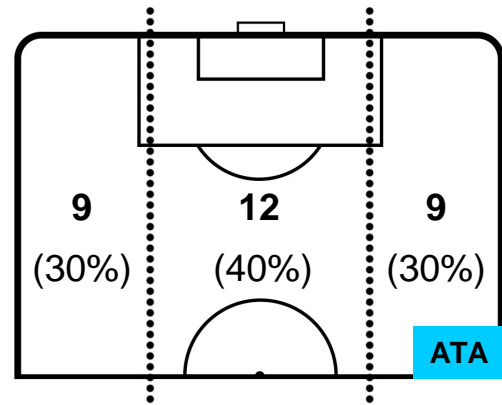

TORINO TOR 1 1 ATA ATALANTA

POSIZIONI MEDIE POSSESSO PALLA (avversario)

- Legenda:**
- 1ª Sostituzione ● Giocatore Entrato ● Giocatore Uscito
 - 2ª Sostituzione ● Giocatore Entrato ● Giocatore Uscito ■ Giocatore Entrato in sostituzione di ●
 - 3ª Sostituzione ● Giocatore Entrato ● Giocatore Uscito ■ Giocatore Entrato in sostituzione di ●

TORINO

TOR 1

1 ATA

ATALANTA

BARICENTRO

TOR

ATA

BILANCIAMENTO OFFENSIVO

TORINO TOR 1 1 ATA ATALANTA

ZONE DI TIRO

CROSS IN GIOCO

PALLE RECUPERATE

TORINO **TOR 1** **1** **ATA** **ATALANTA**

MVP (Most Valuable Player)

IAGO FALQUE		14
TORINO		TOR
Ruolo:	Attaccante	
Altezza:	1,74m	
Peso:	68 Kg	
Data Nascita:	04/01/1990	
Nazionalità:	ESP	
Jog 26% - Run 62% - Sprint 12% Km 10.955		
2.803	6.816	1.336
Statistiche		
Gol	1	
Occasioni da gol	2	
Totale tiri	4	
Tiri in porta (Gol)	2(1)	
Azioni attacco	4	
Palle recuperate	1	
Falli subiti	1	
Minuti giocati	95'	

ANDREA PETAGNA		29
ATALANTA		ATA
Ruolo:	Attaccante	
Altezza:	1,9m	
Peso:	88 Kg	
Data Nascita:	30/06/1995	
Nazionalità:	ITA	
Jog 32% - Run 61% - Sprint 7% Km 9.798		
3.141	5.949	0.708
Statistiche		
Gol	1	
Occasioni da gol	3	
Totale tiri	2	
Tiri in porta (Gol)	2(1)	
Azioni attacco	4	
Falli subiti	5	
Minuti giocati	89'	