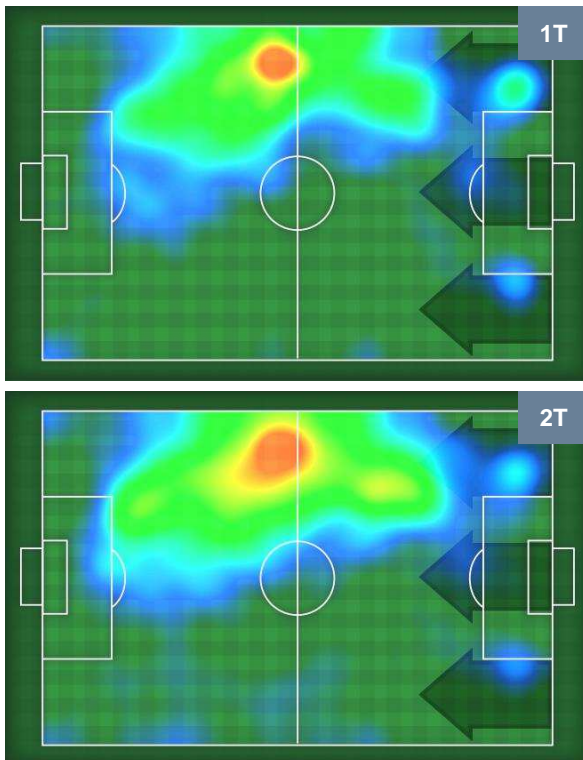

TORINO **TOR 1**   **1** **ATA** **ATALANTA**

MVP (Most Valuable Player)

IAGO FALQUE		14
TORINO		TOR
Ruolo:	Attaccante	
Altezza:	1,74m	
Peso:	68 Kg	
Data Nascita:	04/01/1990	
Nazionalità:	ESP	
Jog 26% - Run 62% - Sprint 12% Km 10.955		
2.803	6.816	1.336
Statistiche		
Gol	1	
Occasioni da gol	2	
Totale tiri	4	
Tiri in porta (Gol)	2(1)	
Azioni attacco	4	
Palle recuperate	1	
Falli subiti	1	
Minuti giocati	95'	

ANDREA PETAGNA		29
ATALANTA		ATA
Ruolo:	Attaccante	
Altezza:	1,9m	
Peso:	88 Kg	
Data Nascita:	30/06/1995	
Nazionalità:	ITA	
Jog 32% - Run 61% - Sprint 7% Km 9.798		
3.141	5.949	0.708
Statistiche		
Gol	1	
Occasioni da gol	3	
Totale tiri	2	
Tiri in porta (Gol)	2(1)	
Azioni attacco	4	
Falli subiti	5	
Minuti giocati	89'	

HeatMap