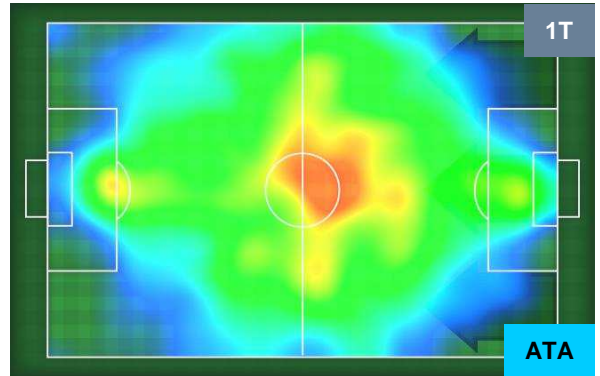

TORINO

TOR 1

1 ATA

ATALANTA

HEATMAP

TORINO TOR 1 1 ATA ATALANTA

POSIZIONI MEDIE

- Legenda:**
- 1ª Sostituzione Giocatore Entrato Giocatore Uscito
 - 2ª Sostituzione Giocatore Entrato Giocatore Uscito Giocatore Entrato in sostituzione di
 - 3ª Sostituzione Giocatore Entrato Giocatore Uscito Giocatore Entrato in sostituzione di

TORINO TOR 1 1 ATA ATALANTA

POSIZIONI MEDIE POSSESSO PALLA (proprio)

- Legenda:**
- 1ª Sostituzione Giocatore Entrato Giocatore Uscito
 - 2ª Sostituzione Giocatore Entrato Giocatore Uscito Giocatore Entrato in sostituzione di
 - 3ª Sostituzione Giocatore Entrato Giocatore Uscito Giocatore Entrato in sostituzione di