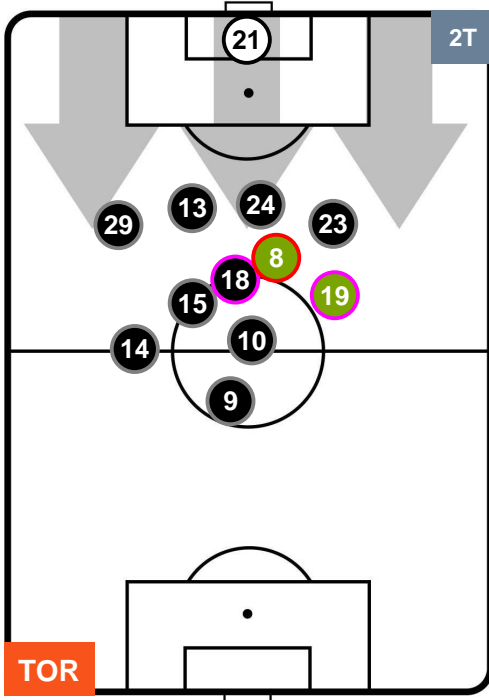

TORINO

TOR 1

1 ATA

ATALANTA

HEATMAP

TORINO TOR 1 1 ATA ATALANTA

POSIZIONI MEDIE

- Legenda:**
- 1ª Sostituzione Giocatore Entrato Giocatore Uscito
 - 2ª Sostituzione Giocatore Entrato Giocatore Uscito Giocatore Entrato in sostituzione di
 - 3ª Sostituzione Giocatore Entrato Giocatore Uscito Giocatore Entrato in sostituzione di

TORINO TOR 1 1 ATA ATALANTA

POSIZIONI MEDIE POSSESSO PALLA (proprio)

- Legenda:**
- 1ª Sostituzione Giocatore Entrato Giocatore Uscito
 - 2ª Sostituzione Giocatore Entrato Giocatore Uscito Giocatore Entrato in sostituzione di
 - 3ª Sostituzione Giocatore Entrato Giocatore Uscito Giocatore Entrato in sostituzione di

TORINO TOR 1 1 ATA ATALANTA

POSIZIONI MEDIE POSSESSO PALLA (avversario)

- Legenda:**
- 1ª Sostituzione ● Giocatore Entrato ● Giocatore Uscito
 - 2ª Sostituzione ● Giocatore Entrato ● Giocatore Uscito ■ Giocatore Entrato in sostituzione di ●
 - 3ª Sostituzione ● Giocatore Entrato ● Giocatore Uscito ■ Giocatore Entrato in sostituzione di ●