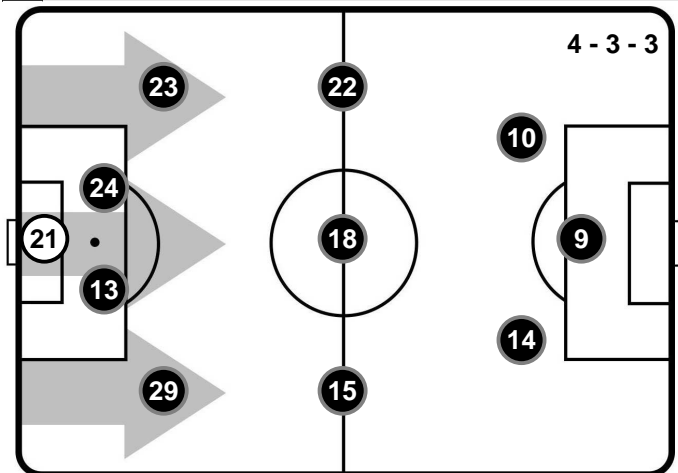

TORINO

TOR 1

1 ATA

ATALANTA

FORMAZIONI

TORINO

- 21 JOE HART (P)
- 29 LORENZO DE SILVESTRI
- 13 LUCA ROSSETTINI
- 24 EMILIANO MORETTI
- 23 ANTONIO BARRECA
- 15 MARCO BENASSI
- 18 MIRKO VALDIFIORI
- 22 JOEL OBI
- 14 IAGO FALQUE
- 9 ANDREA BELOTTI
- 10 ADEM LJAJIC