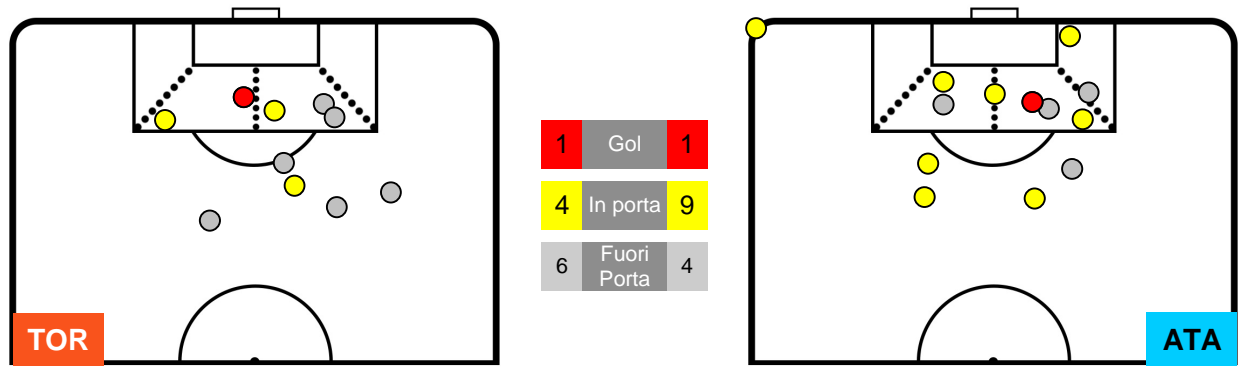

TORINO TOR 1 1 ATA ATALANTA

POSIZIONI MEDIE POSSESSO PALLA (avversario)

- Legenda:**
- 1ª Sostituzione ● Giocatore Entrato ● Giocatore Uscito
 - 2ª Sostituzione ● Giocatore Entrato ● Giocatore Uscito ■ Giocatore Entrato in sostituzione di ●
 - 3ª Sostituzione ● Giocatore Entrato ● Giocatore Uscito ■ Giocatore Entrato in sostituzione di ●

TORINO

TOR 1

1 ATA

ATALANTA

BARICENTRO

TOR

ATA

BILANCIAMENTO OFFENSIVO

TORINO TOR 1 1 ATA ATALANTA

ZONE DI TIRO

CROSS IN GIOCO

PALLE RECUPERATE

TORINO **TOR 1** **1** **ATA** **ATALANTA**

MVP (Most Valuable Player)

IAGO FALQUE		14
TORINO		TOR
Ruolo:	Attaccante	
Altezza:	1,74m	
Peso:	68 Kg	
Data Nascita:	04/01/1990	
Nazionalità:	ESP	
Jog 26% - Run 62% - Sprint 12% Km 10.955		
2.803	6.816	1.336
Statistiche		
Gol	1	
Occasioni da gol	2	
Totale tiri	4	
Tiri in porta (Gol)	2(1)	
Azioni attacco	4	
Palle recuperate	1	
Falli subiti	1	
Minuti giocati	95'	