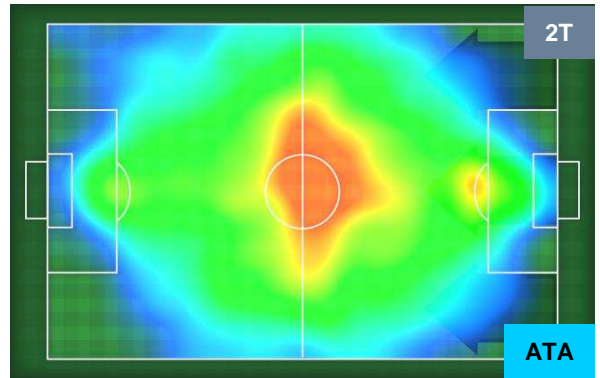

TORINO

TOR 1

1 ATA

ATALANTA

HEATMAP

TORINO TOR 1 1 ATA ATALANTA

POSIZIONI MEDIE

- Legenda:**
- 1ª Sostituzione Giocatore Entrato Giocatore Uscito
 - 2ª Sostituzione Giocatore Entrato Giocatore Uscito Giocatore Entrato in sostituzione di
 - 3ª Sostituzione Giocatore Entrato Giocatore Uscito Giocatore Entrato in sostituzione di

TORINO TOR 1 1 ATA ATALANTA

POSIZIONI MEDIE POSSESSO PALLA (proprio)

- Legenda:**
- 1ª Sostituzione Giocatore Entrato Giocatore Uscito
 - 2ª Sostituzione Giocatore Entrato Giocatore Uscito Giocatore Entrato in sostituzione di
 - 3ª Sostituzione Giocatore Entrato Giocatore Uscito Giocatore Entrato in sostituzione di