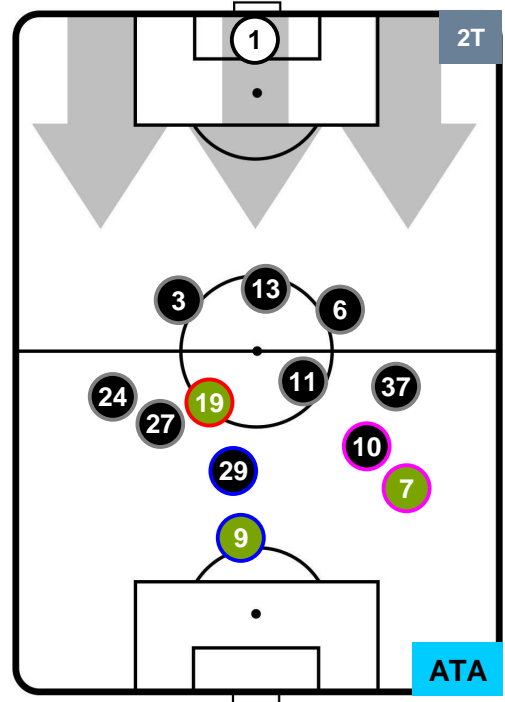

TORINO

TOR 1

1 ATA

ATALANTA

HEATMAP

TORINO TOR 1 1 ATA ATALANTA

POSIZIONI MEDIE

- Legenda:**
- 1ª Sostituzione Giocatore Entrato Giocatore Uscito
 - 2ª Sostituzione Giocatore Entrato Giocatore Uscito Giocatore Entrato in sostituzione di
 - 3ª Sostituzione Giocatore Entrato Giocatore Uscito Giocatore Entrato in sostituzione di

TORINO TOR 1 1 ATA ATALANTA

POSIZIONI MEDIE POSSESSO PALLA (proprio)

- Legenda:**
- 1ª Sostituzione Giocatore Entrato Giocatore Uscito
 - 2ª Sostituzione Giocatore Entrato Giocatore Uscito Giocatore Entrato in sostituzione di
 - 3ª Sostituzione Giocatore Entrato Giocatore Uscito Giocatore Entrato in sostituzione di

TORINO TOR 1 1 ATA ATALANTA

POSIZIONI MEDIE POSSESSO PALLA (avversario)

- Legenda:**
- 1ª Sostituzione ● Giocatore Entrato ● Giocatore Uscito
 - 2ª Sostituzione ● Giocatore Entrato ● Giocatore Uscito ■ Giocatore Entrato in sostituzione di ●
 - 3ª Sostituzione ● Giocatore Entrato ● Giocatore Uscito ■ Giocatore Entrato in sostituzione di ●