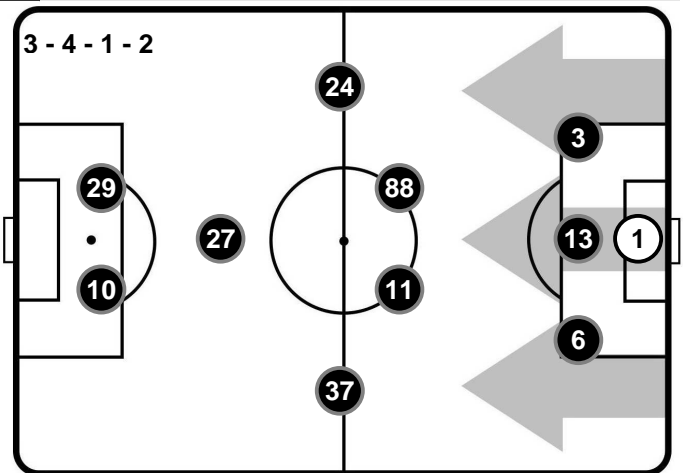

A disposizione

- 31 FRANCESCO ROSSI
- 91 PIERLUIGI GOLLINI
- 4 BRYAN CRISTANTE
- 5 ANDREA MASIELLO
- 7 MARCO D'ALESSANDRO
- 8 GIULIO MIGLIACCIO
- 9 ALEKSANDAR PESIC
- 19 FRANK KESSIE'
- 43 ALBERTO PALOSCHI
- 77 CRISTIAN RAIMONDI
- 94 FILIPPO MELEGONI
- 95 ALESSANDRO BASTONI

Allenatore: GIAN PIERO GASPERINI