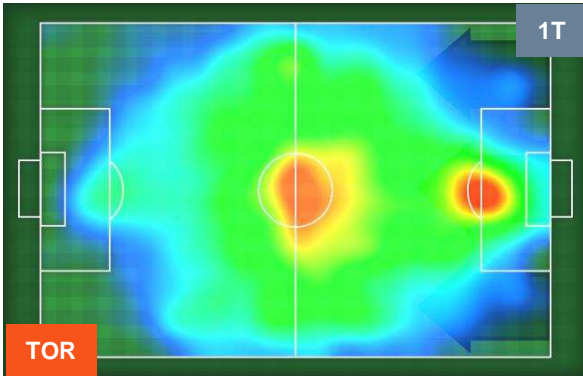

TORINO

TOR 1

1 ATA

ATALANTA

HEATMAP

TORINO TOR 1 1 ATA ATALANTA

POSIZIONI MEDIE

- Legenda:**
- 1ª Sostituzione Giocatore Entrato Giocatore Uscito
 - 2ª Sostituzione Giocatore Entrato Giocatore Uscito Giocatore Entrato in sostituzione di
 - 3ª Sostituzione Giocatore Entrato Giocatore Uscito Giocatore Entrato in sostituzione di

TORINO TOR 1 1 ATA ATALANTA

POSIZIONI MEDIE POSSESSO PALLA (proprio)

- Legenda:**
- 1ª Sostituzione Giocatore Entrato Giocatore Uscito
 - 2ª Sostituzione Giocatore Entrato Giocatore Uscito Giocatore Entrato in sostituzione di
 - 3ª Sostituzione Giocatore Entrato Giocatore Uscito Giocatore Entrato in sostituzione di