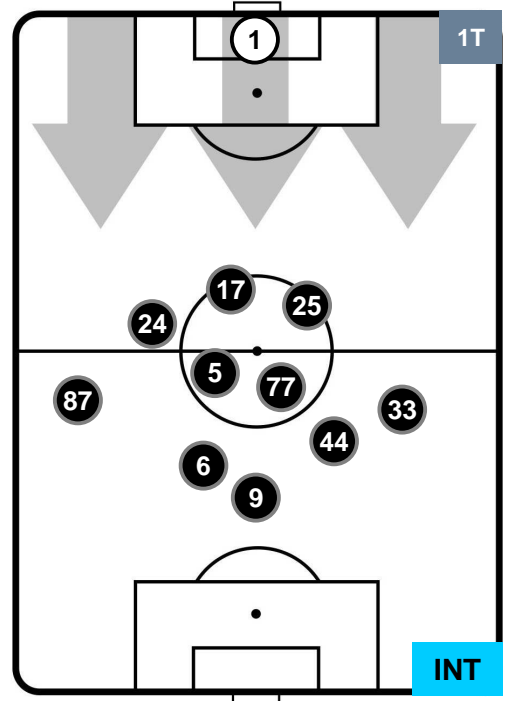

### HEATMAP

JUVENTUS

JUV 1

0 INT

INTER

POSIZIONI MEDIE

- Legenda:**
- 1ª Sostituzione ● Giocatore Entrato ● Giocatore Uscito
  - 2ª Sostituzione ● Giocatore Entrato ● Giocatore Uscito ■ Giocatore Entrato in sostituzione di ●
  - 3ª Sostituzione ● Giocatore Entrato ● Giocatore Uscito ■ Giocatore Entrato in sostituzione di ●

JUVENTUS

JUV 1

0 INT

INTER

POSIZIONI MEDIE POSSESSO PALLA (proprio)

- Legenda:**
- 1ª Sostituzione    ● Giocatore Entrato    ● Giocatore Uscito
  - 2ª Sostituzione    ● Giocatore Entrato    ● Giocatore Uscito    ■ Giocatore Entrato in sostituzione di ●
  - 3ª Sostituzione    ● Giocatore Entrato    ● Giocatore Uscito    ■ Giocatore Entrato in sostituzione di ●

JUVENTUS

JUV 1

0 INT

INTER

POSIZIONI MEDIE POSSESSO PALLA (avversario)

- Legenda:**
- 1ª Sostituzione ● Giocatore Entrato ● Giocatore Uscito
  - 2ª Sostituzione ● Giocatore Entrato ● Giocatore Uscito  Giocatore Entrato in sostituzione di ●
  - 3ª Sostituzione ● Giocatore Entrato ● Giocatore Uscito  Giocatore Entrato in sostituzione di ●