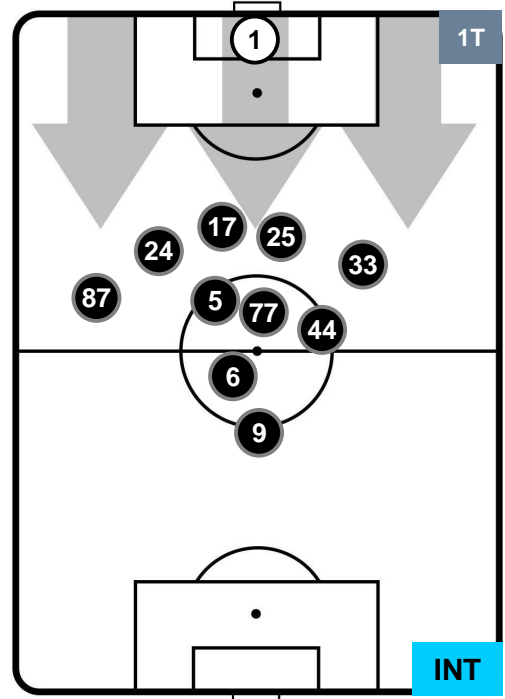

JUVENTUS

JUV 1

0 INT

INTER

POSIZIONI MEDIE POSSESSO PALLA (proprio)

- Legenda:**
- 1ª Sostituzione    ● Giocatore Entrato    ● Giocatore Uscito
  - 2ª Sostituzione    ● Giocatore Entrato    ● Giocatore Uscito    ■ Giocatore Entrato in sostituzione di ●
  - 3ª Sostituzione    ● Giocatore Entrato    ● Giocatore Uscito    ■ Giocatore Entrato in sostituzione di ●

JUVENTUS

JUV 1

0 INT

INTER

POSIZIONI MEDIE POSSESSO PALLA (avversario)

- Legenda:**
- 1ª Sostituzione ● Giocatore Entrato ● Giocatore Uscito
  - 2ª Sostituzione ● Giocatore Entrato ● Giocatore Uscito  Giocatore Entrato in sostituzione di ●
  - 3ª Sostituzione ● Giocatore Entrato ● Giocatore Uscito  Giocatore Entrato in sostituzione di ●

JUVENTUS

JUV 1

0 INT

INTER

BARICENTRO

BILANCIAMENTO OFFENSIVO

JUVENTUS **JUV** **1** **0** **INT** **INTER**

**ZONE DI TIRO**