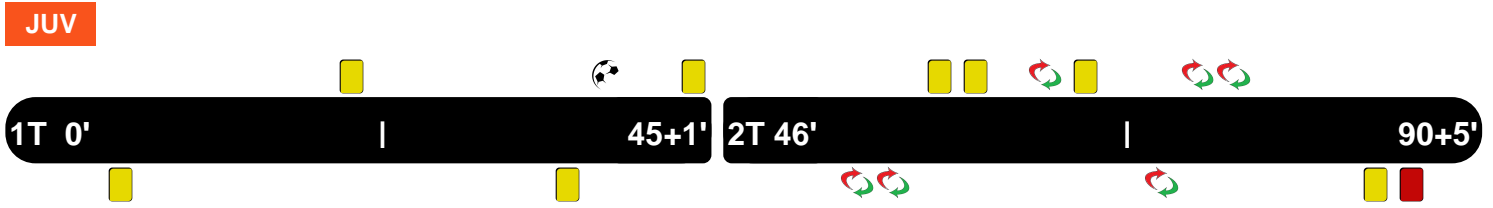

JUVENTUS **JUV 1** **0** **INT** INTER

CRONOLOGIA

JUV **1** **INT** **0**

JUVENTUS

INTER

Player	Time	Event	Player	Time	Event
M. PJANIC	23'	Goal	A. CANDREVA	7'	Yellow card
J. CUADRADO	45'	Goal	G. MEDEL	43'	Yellow card
M. MANDZUKIC	47'	Yellow card	G. KONDOGBIA | M. BROZOVIC	58'	Substitution
J. CUADRADO	64'	Yellow card	EDER | A. CANDREVA	58'	Substitution
S. KHEDIRA	65'	Yellow card	R. PALACIO | JOAO MARIO	79'	Substitution
C. MARCHISIO | J. CUADRADO	71'	Substitution	S. HANDANOVIC	90+4'	Yellow card
G. CHIellini	74'	Yellow card	I. PERISIC	90+4'	Red card
D. ALVES | S. LICHTSTEINER	80'	Substitution			
D. RUGANI | P. DYBALA	84'	Substitution			

Legenda:

- Gol
- Autogol
- Rigore
- Rigore sbagliato
- Ammonizione
- Doppia Ammonizione
- Espulsione
- Sostituzione