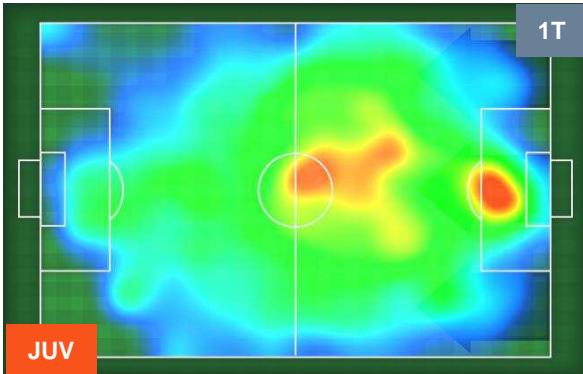

JUVENTUS

JUV 1

0 INT

INTER

RANKING GIOCATORI (Performance Chilometriche-Velocistiche)

Jog - Run - Sprint (km)		
1	MIRALEM PJANIC	totale km 12.121
2.332	9.029	0.76
2	SAMI KHEDIRA	totale km 11.852
2.46	8.288	1.104
3	ALEX SANDRO	totale km 11.107
2.658	7.608	0.841
4	GIORGIO CHIellini	totale km 10.769
2.67	7.397	0.702
5	PAULO DYBALA	totale km 10.674
2.372	7.603	0.699

Velocità media in Run (km/h)		
1	M. PJANIC	JUV 8.1
2	C. MARCHISIO	JUV 8
3	S. KHEDIRA	JUV 7.9
4	D. ALVES	JUV 7.6
5	P. DYBALA	JUV 7.6

Velocità in Sprint (km/h)		
1	S. KHEDIRA	JUV 31.19
2	G. HIGUAIN	JUV 30.96
3	A. SANDRO	JUV 30.72
4	P. DYBALA	JUV 30.45

Jog - Run - Sprint (km)		
1	ROBERTO GAGLIARDINI	totale km 11.848
2.474	8.35	1.024
2	IVAN PERISIC	totale km 11.713
2.73	7.642	1.341
3	DANILO D'AMBROSIO	totale km 11.133
2.564	7.608	0.961
4	JOAO MARIO	totale km 10.281
2.05	7.205	1.026
5	JEISON MURILLO	totale km 10.154
2.492	7.102	0.56

Velocità media in Run (km/h)		
1	M. BROZOVIC	INT 8.5
2	R. PALACIO	INT 8.4
3	R. GAGLIARDINI	INT 7.9
4	G. KONDOGBIA	INT 7.9
5	JOAO MARIO	INT 7.8

Velocità in Sprint (km/h)		
1	M. ICARDI	INT 32.44
2	I. PERISIC	INT 30.97
3	EDER	INT 30.56
4	R. PALACIO	INT 30.51

PERFORMANCE DI SQUADRA (Chilometriche-Velocistiche)

Distanza percorsa (Km)	108.439
Velocità Media (Km/h)	6.9
Jog-Run-Sprint (km 108.439)	
28.132	71.152 9.155

Distanza percorsa (Km)	108.439
Velocità Media (Km/h)	6.8
Jog-Run-Sprint (km 108.439)	
26.96	71.89 9.589

JUVENTUS **JUV** **1** **0** **INT** **INTER**

HEATMAP