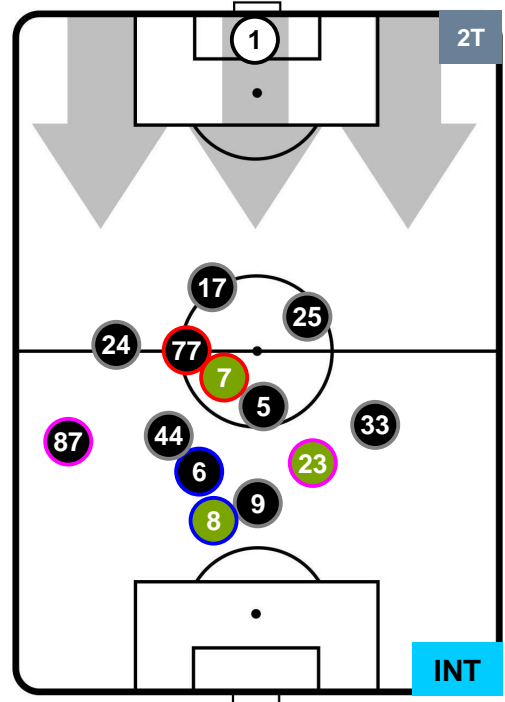

### HEATMAP

JUVENTUS

JUV 1

0 INT

INTER

POSIZIONI MEDIE

- Legenda:**
- 1ª Sostituzione ● Giocatore Entrato ● Giocatore Uscito
  - 2ª Sostituzione ● Giocatore Entrato ● Giocatore Uscito ■ Giocatore Entrato in sostituzione di ●
  - 3ª Sostituzione ● Giocatore Entrato ● Giocatore Uscito ■ Giocatore Entrato in sostituzione di ●

JUVENTUS

JUV 1

0 INT

INTER

POSIZIONI MEDIE POSSESSO PALLA (proprio)

- Legenda:**
- 1ª Sostituzione    ● Giocatore Entrato    ● Giocatore Uscito
  - 2ª Sostituzione    ● Giocatore Entrato    ● Giocatore Uscito    ■ Giocatore Entrato in sostituzione di ●
  - 3ª Sostituzione    ● Giocatore Entrato    ● Giocatore Uscito    ■ Giocatore Entrato in sostituzione di ●

JUVENTUS

JUV 1

0 INT

INTER

POSIZIONI MEDIE POSSESSO PALLA (avversario)

- Legenda:**
- 1ª Sostituzione ● Giocatore Entrato ● Giocatore Uscito
  - 2ª Sostituzione ● Giocatore Entrato ● Giocatore Uscito  Giocatore Entrato in sostituzione di ●
  - 3ª Sostituzione ● Giocatore Entrato ● Giocatore Uscito  Giocatore Entrato in sostituzione di ●