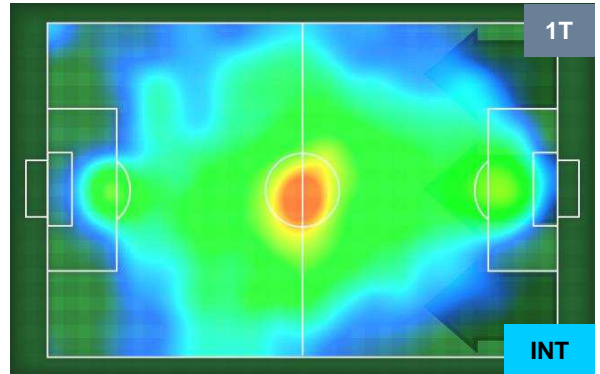

JUVENTUS

JUV 1

0 INT

INTER

RANKING GIOCATORI (Performance Chilometriche-Velocistiche)

Jog - Run - Sprint (km)		
1	MIRALEM PJANIC	totale km 12.121
2.332	9.029	0.76
2	SAMI KHEDIRA	totale km 11.852
2.46	8.288	1.104
3	ALEX SANDRO	totale km 11.107
2.658	7.608	0.841
4	GIORGIO CHIellini	totale km 10.769
2.67	7.397	0.702
5	PAULO DYBALA	totale km 10.674
2.372	7.603	0.699

Velocità media in Run (km/h)		
1	M. PJANIC	JUV 8.1
2	C. MARCHISIO	JUV 8
3	S. KHEDIRA	JUV 7.9
4	D. ALVES	JUV 7.6
5	P. DYBALA	JUV 7.6

Velocità in Sprint (km/h)		
1	S. KHEDIRA	JUV 31.19
2	G. HIGUAIN	JUV 30.96
3	A. SANDRO	JUV 30.72
4	P. DYBALA	JUV 30.45

Jog - Run - Sprint (km)		
1	ROBERTO GAGLIARDINI	totale km 11.848
2.474	8.35	1.024
2	IVAN PERISIC	totale km 11.713
2.73	7.642	1.341
3	DANILO D'AMBROSIO	totale km 11.133
2.564	7.608	0.961
4	JOAO MARIO	totale km 10.281
2.05	7.205	1.026
5	JEISON MURILLO	totale km 10.154
2.492	7.102	0.56

Velocità media in Run (km/h)		
1	M. BROZOVIC	INT 8.5
2	R. PALACIO	INT 8.4
3	R. GAGLIARDINI	INT 7.9
4	G. KONDOGBIA	INT 7.9
5	JOAO MARIO	INT 7.8

Velocità in Sprint (km/h)		
1	M. ICARDI	INT 32.44
2	I. PERISIC	INT 30.97
3	EDER	INT 30.56
4	R. PALACIO	INT 30.51

PERFORMANCE DI SQUADRA (Chilometriche-Velocistiche)

Distanza percorsa (Km)	108.439
Velocità Media (Km/h)	6.9
Jog-Run-Sprint (km 108.439)	
28.132	71.152 9.155

Distanza percorsa (Km)	108.439
Velocità Media (Km/h)	6.8
Jog-Run-Sprint (km 108.439)	
26.96	71.89 9.589

JUVENTUS **JUV** **1** **0** **INT** **INTER**

HEATMAP