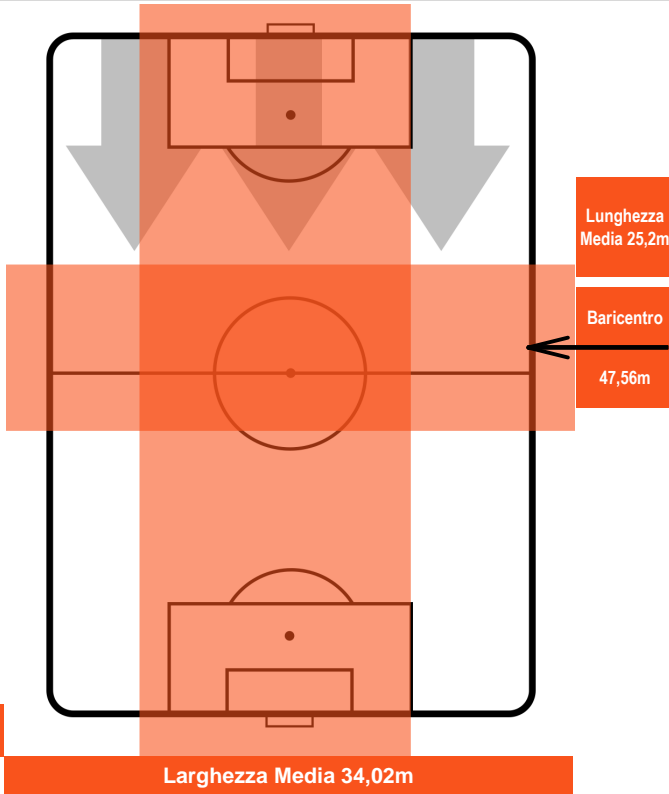

JUVENTUS

JUV 1

0 INT

INTER

POSIZIONI MEDIE POSSESSO PALLA (avversario)

- Legenda:**
- 1ª Sostituzione ● Giocatore Entrato ● Giocatore Uscito
  - 2ª Sostituzione ● Giocatore Entrato ● Giocatore Uscito  Giocatore Entrato in sostituzione di ●
  - 3ª Sostituzione ● Giocatore Entrato ● Giocatore Uscito  Giocatore Entrato in sostituzione di ●

JUVENTUS

JUV 1

0 INT

INTER

BARICENTRO

BILANCIAMENTO OFFENSIVO

JUVENTUS **JUV** **1** **0** **INT** **INTER**

**ZONE DI TIRO**

1	Gol	0
7	In porta	2
3	Fuori Porta	6

**CROSS IN GIOCO**

**PALLE RECUPERATE**

JUVENTUS **JUV 1**      **0** **INT** INTER

## MVP (Most Valuable Player)

<b>JUAN CUADRADO</b>		<b>7</b>
<b>JUVENTUS</b>	<b>JUV</b>	
Ruolo:	Attaccante	
Altezza:	1,76m	
Peso:	66 Kg	
Data Nascita:	26/05/1988	
Nazionalità:	COL	
Jog 28% - Run 62% - Sprint 10%      Km 8.337		
2.368	5.175	0.794
Statistiche		
<b>Gol</b>	<b>1</b>	
<b>Occasioni da gol</b>	<b>1</b>	
<b>Totale tiri</b>	<b>2</b>	
<b>Tiri in porta (Gol)</b>	<b>1(1)</b>	
<b>Assist</b>	<b>1</b>	
<b>Azioni attacco</b>	<b>6</b>	
<b>Cross</b>	<b>3</b>	
<b>Falli subiti</b>	<b>2</b>	
<b>Minuti giocati</b>	<b>72'</b>	
HeatMap		