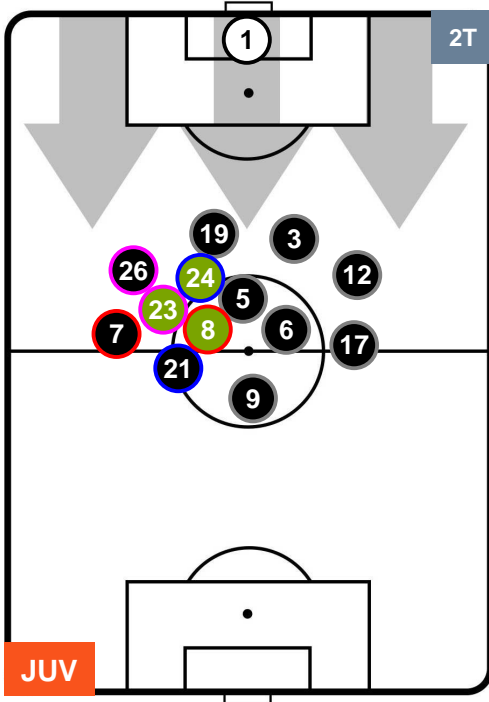

### HEATMAP

JUVENTUS

JUV 1

0 INT

INTER

POSIZIONI MEDIE

- Legenda:**
- 1ª Sostituzione ● Giocatore Entrato ● Giocatore Uscito
  - 2ª Sostituzione ● Giocatore Entrato ● Giocatore Uscito ■ Giocatore Entrato in sostituzione di ●
  - 3ª Sostituzione ● Giocatore Entrato ● Giocatore Uscito ■ Giocatore Entrato in sostituzione di ●

JUVENTUS

JUV 1

0 INT

INTER

POSIZIONI MEDIE POSSESSO PALLA (proprio)

- Legenda:**
- 1ª Sostituzione    ● Giocatore Entrato    ● Giocatore Uscito
  - 2ª Sostituzione    ● Giocatore Entrato    ● Giocatore Uscito    ■ Giocatore Entrato in sostituzione di ●
  - 3ª Sostituzione    ● Giocatore Entrato    ● Giocatore Uscito    ■ Giocatore Entrato in sostituzione di ●