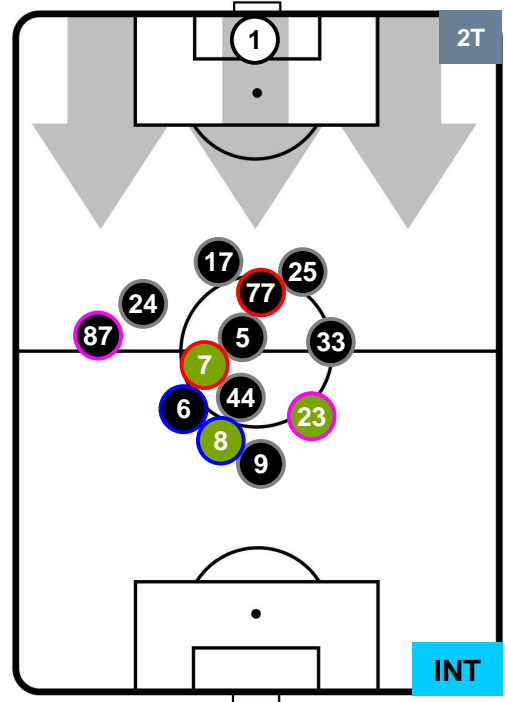

### HEATMAP

JUVENTUS

JUV 1

0 INT

INTER

POSIZIONI MEDIE

- Legenda:**
- 1ª Sostituzione ● Giocatore Entrato ● Giocatore Uscito
  - 2ª Sostituzione ● Giocatore Entrato ● Giocatore Uscito ■ Giocatore Entrato in sostituzione di ●
  - 3ª Sostituzione ● Giocatore Entrato ● Giocatore Uscito ■ Giocatore Entrato in sostituzione di ●

JUVENTUS

JUV 1

0 INT

INTER

POSIZIONI MEDIE POSSESSO PALLA (proprio)

- Legenda:**
- 1ª Sostituzione    ● Giocatore Entrato    ● Giocatore Uscito
  - 2ª Sostituzione    ● Giocatore Entrato    ● Giocatore Uscito    ■ Giocatore Entrato in sostituzione di ●
  - 3ª Sostituzione    ● Giocatore Entrato    ● Giocatore Uscito    ■ Giocatore Entrato in sostituzione di ●