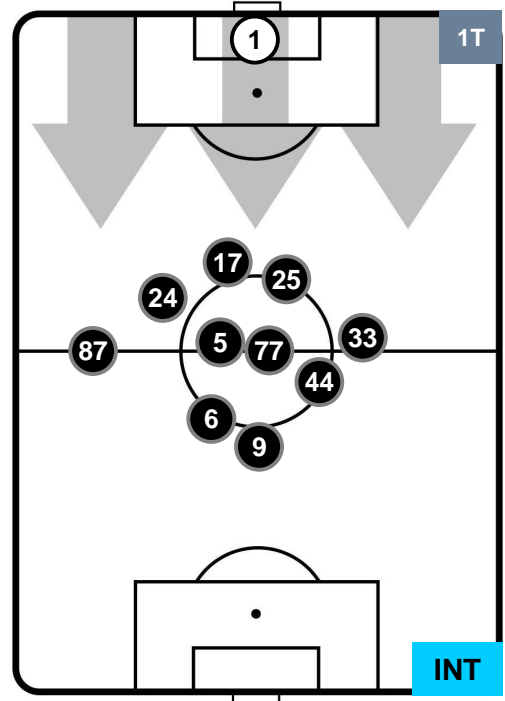

### HEATMAP

JUVENTUS

JUV 1

0 INT

INTER

POSIZIONI MEDIE

- Legenda:**
- 1ª Sostituzione ● Giocatore Entrato ● Giocatore Uscito
  - 2ª Sostituzione ● Giocatore Entrato ● Giocatore Uscito ■ Giocatore Entrato in sostituzione di ●
  - 3ª Sostituzione ● Giocatore Entrato ● Giocatore Uscito ■ Giocatore Entrato in sostituzione di ●

JUVENTUS

JUV 1

0 INT

INTER

POSIZIONI MEDIE POSSESSO PALLA (proprio)

- Legenda:**
- 1ª Sostituzione    ● Giocatore Entrato    ● Giocatore Uscito
  - 2ª Sostituzione    ● Giocatore Entrato    ● Giocatore Uscito    ■ Giocatore Entrato in sostituzione di ●
  - 3ª Sostituzione    ● Giocatore Entrato    ● Giocatore Uscito    ■ Giocatore Entrato in sostituzione di ●