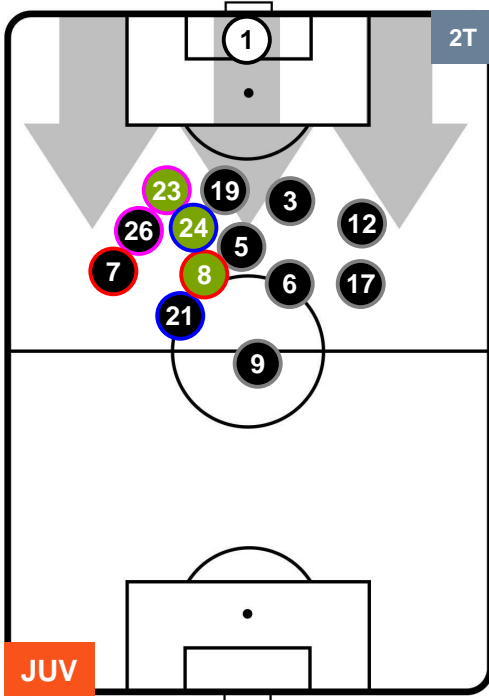

### HEATMAP

JUVENTUS

JUV 1

0 INT

INTER

POSIZIONI MEDIE

- Legenda:**
- 1ª Sostituzione ● Giocatore Entrato ● Giocatore Uscito
  - 2ª Sostituzione ● Giocatore Entrato ● Giocatore Uscito ■ Giocatore Entrato in sostituzione di ●
  - 3ª Sostituzione ● Giocatore Entrato ● Giocatore Uscito ■ Giocatore Entrato in sostituzione di ●

JUVENTUS

JUV 1

0 INT

INTER

POSIZIONI MEDIE POSSESSO PALLA (proprio)

- Legenda:**
- 1ª Sostituzione    ● Giocatore Entrato    ● Giocatore Uscito
  - 2ª Sostituzione    ● Giocatore Entrato    ● Giocatore Uscito    ■ Giocatore Entrato in sostituzione di ●
  - 3ª Sostituzione    ● Giocatore Entrato    ● Giocatore Uscito    ■ Giocatore Entrato in sostituzione di ●

JUVENTUS

JUV 1

0 INT

INTER

POSIZIONI MEDIE POSSESSO PALLA (avversario)

- Legenda:**
- 1ª Sostituzione ● Giocatore Entrato ● Giocatore Uscito
  - 2ª Sostituzione ● Giocatore Entrato ● Giocatore Uscito  Giocatore Entrato in sostituzione di ●
  - 3ª Sostituzione ● Giocatore Entrato ● Giocatore Uscito  Giocatore Entrato in sostituzione di ●

JUVENTUS

JUV 1

0 INT

INTER

BARICENTRO

BILANCIAMENTO OFFENSIVO

JUVENTUS **JUV** **1** **0** **INT** **INTER**

**ZONE DI TIRO**