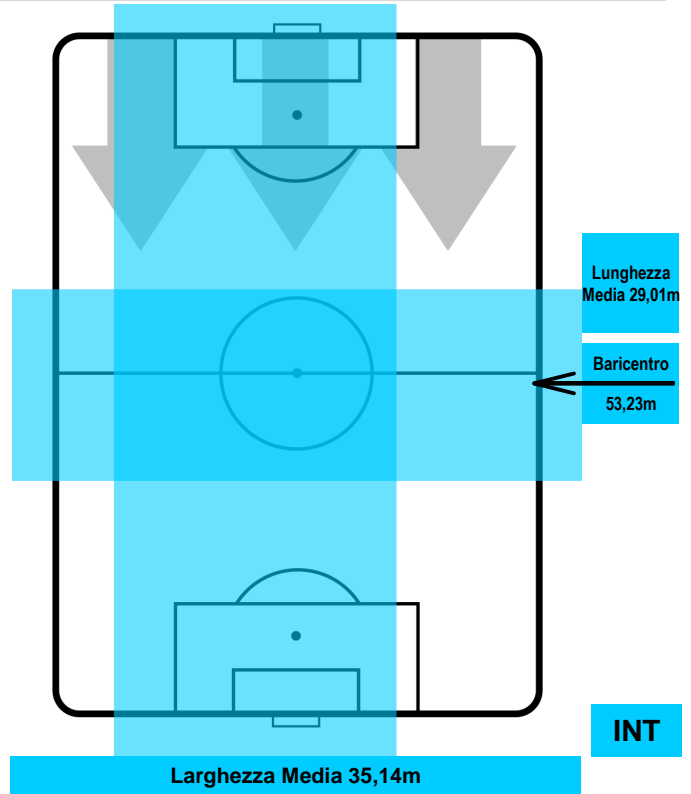

JUVENTUS

JUV 1

0 INT

INTER

POSIZIONI MEDIE POSSESSO PALLA (avversario)

- Legenda:**
- 1ª Sostituzione ● Giocatore Entrato ● Giocatore Uscito
  - 2ª Sostituzione ● Giocatore Entrato ● Giocatore Uscito  Giocatore Entrato in sostituzione di ●
  - 3ª Sostituzione ● Giocatore Entrato ● Giocatore Uscito  Giocatore Entrato in sostituzione di ●

JUVENTUS

JUV 1

0 INT

INTER

BARICENTRO

BILANCIAMENTO OFFENSIVO

JUVENTUS **JUV** **1** **0** **INT** **INTER**

**ZONE DI TIRO**

1	Gol	0
7	In porta	2
3	Fuori Porta	6

**CROSS IN GIOCO**

**PALLE RECUPERATE**

JUVENTUS **JUV 1**      **0** **INT** INTER