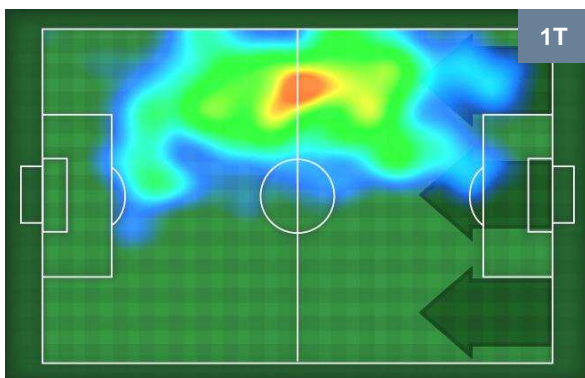

JUVENTUS **JUV 1**   **0** **INT** INTER

MVP (Most Valuable Player)

JUAN CUADRADO		7
JUVENTUS	JUV	
Ruolo:	Attaccante	
Altezza:	1,76m	
Peso:	66 Kg	
Data Nascita:	26/05/1988	
Nazionalità:	COL	
Jog 28% - Run 62% - Sprint 10% Km 8.337		
2.368	5.175	0.794
Statistiche		
Gol	1	
Occasioni da gol	1	
Totale tiri	2	
Tiri in porta (Gol)	1(1)	
Assist	1	
Azioni attacco	6	
Cross	3	
Falli subiti	2	
Minuti giocati	72'	
HeatMap		

ROBERTO GAGLIARDINI		5
INTER	INT	
Ruolo:	Centrocampista	
Altezza:	1,88m	
Peso:	77 Kg	
Data Nascita:	07/04/1994	
Nazionalità:	ITA	
Jog 21% - Run 70% - Sprint 9% Km 11.848		
2.474	8.35	1.024
Statistiche		
Occasioni da gol	2	
Totale tiri	3	
Tiri in porta (Gol)	1(0)	
Azioni attacco	6	
Cross	2	
Palle recuperate	3	
Falli subiti	1	
Minuti giocati	96'	
HeatMap