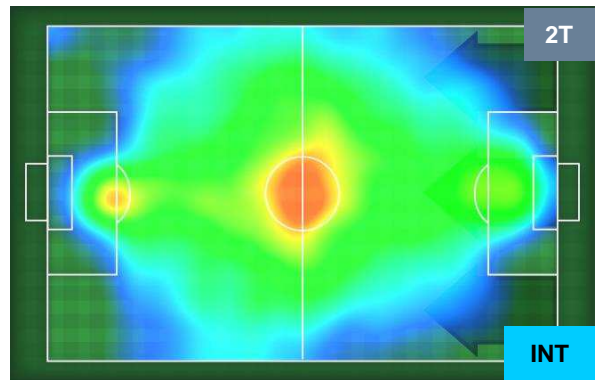

JUVENTUS

JUV 1

0 INT

INTER

RANKING GIOCATORI (Performance Chilometriche-Velocistiche)

Jog - Run - Sprint (km)		
1	MIRALEM PJANIC	totale km 12.121
2.332	9.029	0.76
2	SAMI KHEDIRA	totale km 11.852
2.46	8.288	1.104
3	ALEX SANDRO	totale km 11.107
2.658	7.608	0.841
4	GIORGIO CHIellini	totale km 10.769
2.67	7.397	0.702
5	PAULO DYBALA	totale km 10.674
2.372	7.603	0.699

Velocità media in Run (km/h)		
1	M. PJANIC	JUV 8.1
2	C. MARCHISIO	JUV 8
3	S. KHEDIRA	JUV 7.9
4	D. ALVES	JUV 7.6
5	P. DYBALA	JUV 7.6

Velocità in Sprint (km/h)		
1	S. KHEDIRA	JUV 31.19
2	G. HIGUAIN	JUV 30.96
3	A. SANDRO	JUV 30.72
4	P. DYBALA	JUV 30.45

Jog - Run - Sprint (km)		
1	ROBERTO GAGLIARDINI	totale km 11.848
2.474	8.35	1.024
2	IVAN PERISIC	totale km 11.713
2.73	7.642	1.341
3	DANILO D'AMBROSIO	totale km 11.133
2.564	7.608	0.961
4	JOAO MARIO	totale km 10.281
2.05	7.205	1.026
5	JEISON MURILLO	totale km 10.154
2.492	7.102	0.56

Velocità media in Run (km/h)		
1	M. BROZOVIC	INT 8.5
2	R. PALACIO	INT 8.4
3	R. GAGLIARDINI	INT 7.9
4	G. KONDOGBIA	INT 7.9
5	JOAO MARIO	INT 7.8

Velocità in Sprint (km/h)		
1	M. ICARDI	INT 32.44
2	I. PERISIC	INT 30.97
3	EDER	INT 30.56
4	R. PALACIO	INT 30.51

PERFORMANCE DI SQUADRA (Chilometriche-Velocistiche)

Distanza percorsa (Km)	108.439
Velocità Media (Km/h)	6.9
Jog-Run-Sprint (km 108.439)	
28.132	71.152 9.155

Distanza percorsa (Km)	108.439
Velocità Media (Km/h)	6.8
Jog-Run-Sprint (km 108.439)	
26.96	71.89 9.589

JUVENTUS **JUV** **1** **0** **INT** **INTER**

HEATMAP