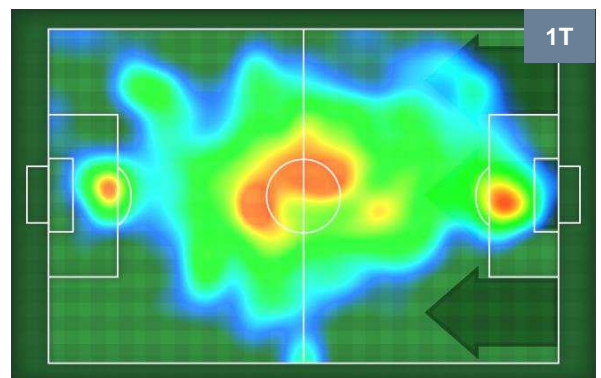

JUVENTUS **JUV 1**   **0** **INT** INTER

MVP (Most Valuable Player)

JUAN CUADRADO		7
JUVENTUS	JUV	
Ruolo:	Attaccante	
Altezza:	1,76m	
Peso:	66 Kg	
Data Nascita:	26/05/1988	
Nazionalità:	COL	
Jog 28% - Run 62% - Sprint 10% Km 8.337		
2.368	5.175	0.794
Statistiche		
Gol	1	
Occasioni da gol	1	
Totale tiri	2	
Tiri in porta (Gol)	1(1)	
Assist	1	
Azioni attacco	6	
Cross	3	
Falli subiti	2	
Minuti giocati	72'	
HeatMap		

ROBERTO GAGLIARDINI		5
INTER	INT	
Ruolo:	Centrocampista	
Altezza:	1,88m	
Peso:	77 Kg	
Data Nascita:	07/04/1994	
Nazionalità:	ITA	
Jog 21% - Run 70% - Sprint 9% Km 11.848		
2.474	8.35	1.024
Statistiche		
Occasioni da gol	2	
Totale tiri	3	
Tiri in porta (Gol)	1(0)	
Azioni attacco	6	
Cross	2	
Palle recuperate	3	
Falli subiti	1	
Minuti giocati	96'	
HeatMap