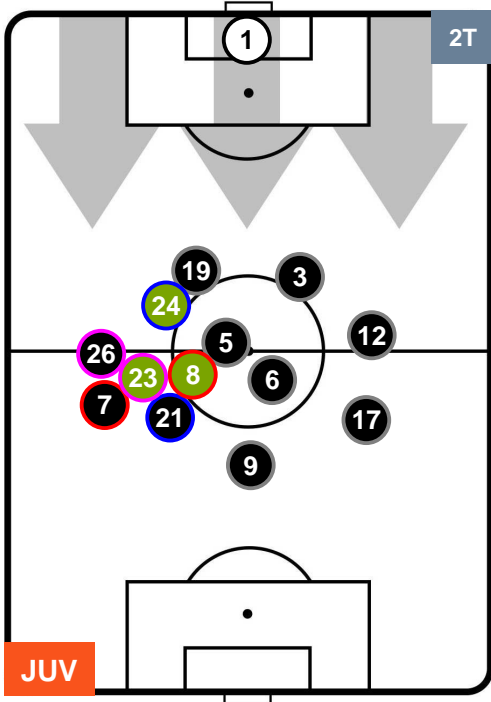

### HEATMAP

JUVENTUS

JUV 1

0 INT

INTER

POSIZIONI MEDIE

- Legenda:**
- 1ª Sostituzione ● Giocatore Entrato ● Giocatore Uscito
  - 2ª Sostituzione ● Giocatore Entrato ● Giocatore Uscito ■ Giocatore Entrato in sostituzione di ●
  - 3ª Sostituzione ● Giocatore Entrato ● Giocatore Uscito ■ Giocatore Entrato in sostituzione di ●

JUVENTUS

JUV 1

0 INT

INTER

POSIZIONI MEDIE POSSESSO PALLA (proprio)

- Legenda:**
- 1ª Sostituzione    ● Giocatore Entrato    ● Giocatore Uscito
  - 2ª Sostituzione    ● Giocatore Entrato    ● Giocatore Uscito    ■ Giocatore Entrato in sostituzione di ●
  - 3ª Sostituzione    ● Giocatore Entrato    ● Giocatore Uscito    ■ Giocatore Entrato in sostituzione di ●

JUVENTUS

JUV 1

0 INT

INTER

POSIZIONI MEDIE POSSESSO PALLA (avversario)

- Legenda:**
- 1ª Sostituzione ● Giocatore Entrato ● Giocatore Uscito
  - 2ª Sostituzione ● Giocatore Entrato ● Giocatore Uscito  Giocatore Entrato in sostituzione di ●
  - 3ª Sostituzione ● Giocatore Entrato ● Giocatore Uscito  Giocatore Entrato in sostituzione di ●