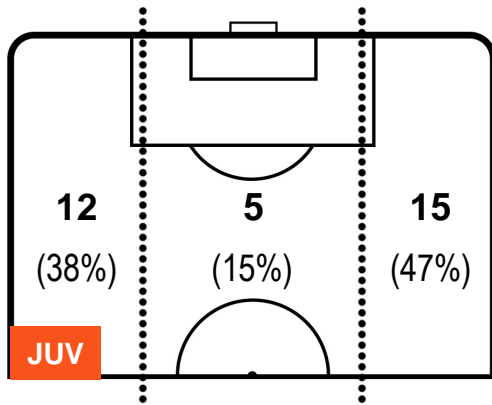

JUVENTUS

JUV 1

0 INT

INTER

BARICENTRO

BILANCIAMENTO OFFENSIVO

JUVENTUS **JUV** **1** **0** **INT** **INTER**

**ZONE DI TIRO**

1	Gol	0
7	In porta	2
3	Fuori Porta	6

**CROSS IN GIOCO**

**PALLE RECUPERATE**

JUVENTUS **JUV 1**      **0** **INT** INTER