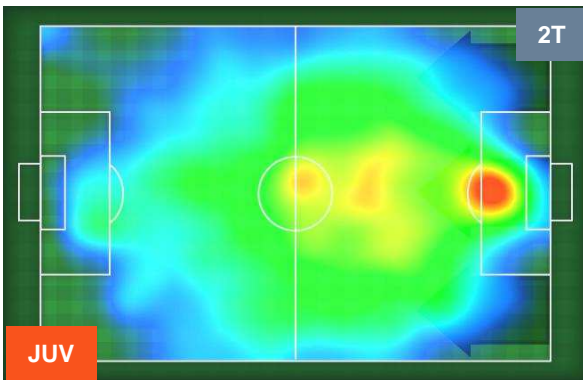

JUVENTUS

JUV 1

0 INT

INTER

RANKING GIOCATORI (Performance Chilometriche-Velocistiche)

Jog - Run - Sprint (km)		
1	MIRALEM PJANIC	totale km 12.121
2.332	9.029	0.76
2	SAMI KHEDIRA	totale km 11.852
2.46	8.288	1.104
3	ALEX SANDRO	totale km 11.107
2.658	7.608	0.841
4	GIORGIO CHIellini	totale km 10.769
2.67	7.397	0.702
5	PAULO DYBALA	totale km 10.674
2.372	7.603	0.699

Velocità media in Run (km/h)		
1	M. PJANIC	JUV 8.1
2	C. MARCHISIO	JUV 8
3	S. KHEDIRA	JUV 7.9
4	D. ALVES	JUV 7.6
5	P. DYBALA	JUV 7.6

Velocità in Sprint (km/h)		
1	S. KHEDIRA	JUV 31.19
2	G. HIGUAIN	JUV 30.96
3	A. SANDRO	JUV 30.72
4	P. DYBALA	JUV 30.45

Jog - Run - Sprint (km)		
1	ROBERTO GAGLIARDINI	totale km 11.848
2.474	8.35	1.024
2	IVAN PERISIC	totale km 11.713
2.73	7.642	1.341
3	DANILO D'AMBROSIO	totale km 11.133
2.564	7.608	0.961
4	JOAO MARIO	totale km 10.281
2.05	7.205	1.026
5	JEISON MURILLO	totale km 10.154
2.492	7.102	0.56

Velocità media in Run (km/h)		
1	M. BROZOVIC	INT 8.5
2	R. PALACIO	INT 8.4
3	R. GAGLIARDINI	INT 7.9
4	G. KONDOGBIA	INT 7.9
5	JOAO MARIO	INT 7.8

Velocità in Sprint (km/h)		
1	M. ICARDI	INT 32.44
2	I. PERISIC	INT 30.97
3	EDER	INT 30.56
4	R. PALACIO	INT 30.51

PERFORMANCE DI SQUADRA (Chilometriche-Velocistiche)

Distanza percorsa (Km)	108.439
Velocità Media (Km/h)	6.9
Jog-Run-Sprint (km 108.439)	
28.132	71.152 9.155

Distanza percorsa (Km)	108.439
Velocità Media (Km/h)	6.8
Jog-Run-Sprint (km 108.439)	
26.96	71.89 9.589

JUVENTUS **JUV** **1** **0** **INT** **INTER**

HEATMAP