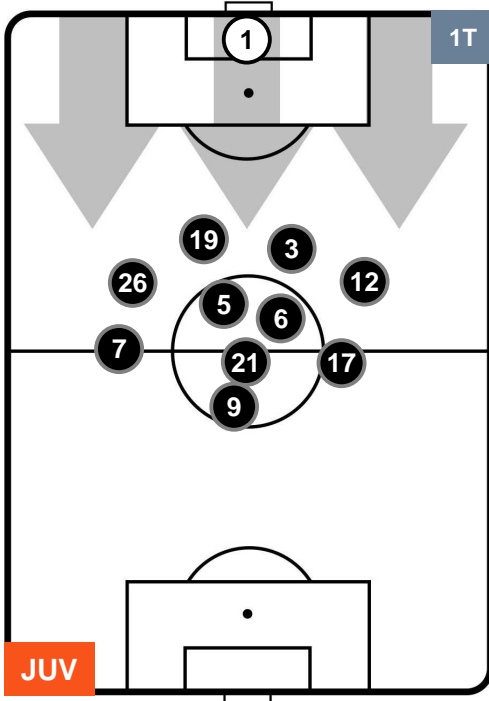

### HEATMAP

JUVENTUS

JUV 1

0 INT

INTER

POSIZIONI MEDIE

- Legenda:**
- 1ª Sostituzione ● Giocatore Entrato ● Giocatore Uscito
  - 2ª Sostituzione ● Giocatore Entrato ● Giocatore Uscito ■ Giocatore Entrato in sostituzione di ●
  - 3ª Sostituzione ● Giocatore Entrato ● Giocatore Uscito ■ Giocatore Entrato in sostituzione di ●

JUVENTUS

JUV 1

0 INT

INTER

POSIZIONI MEDIE POSSESSO PALLA (proprio)

- Legenda:**
- 1ª Sostituzione    ● Giocatore Entrato    ● Giocatore Uscito
  - 2ª Sostituzione    ● Giocatore Entrato    ● Giocatore Uscito    ■ Giocatore Entrato in sostituzione di ●
  - 3ª Sostituzione    ● Giocatore Entrato    ● Giocatore Uscito    ■ Giocatore Entrato in sostituzione di ●