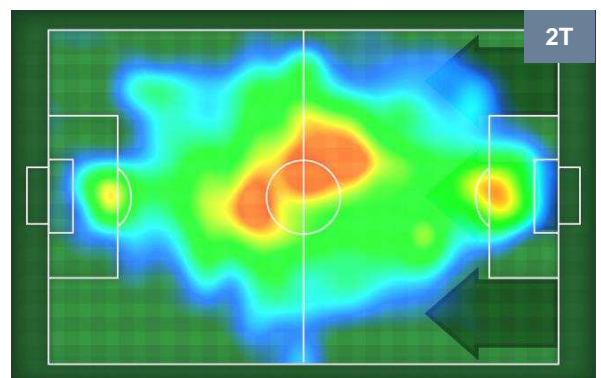

JUVENTUS **JUV 1**   **0** **INT** INTER

MVP (Most Valuable Player)

JUAN CUADRADO		7
JUVENTUS	JUV	
Ruolo:	Attaccante	
Altezza:	1,76m	
Peso:	66 Kg	
Data Nascita:	26/05/1988	
Nazionalità:	COL	
Jog 28% - Run 62% - Sprint 10% Km 8.337		
2.368	5.175	0.794
Statistiche		
Gol	1	
Occasioni da gol	1	
Totale tiri	2	
Tiri in porta (Gol)	1(1)	
Assist	1	
Azioni attacco	6	
Cross	3	
Falli subiti	2	
Minuti giocati	72'	
HeatMap		

ROBERTO GAGLIARDINI		5
INTER	INT	
Ruolo:	Centrocampista	
Altezza:	1,88m	
Peso:	77 Kg	
Data Nascita:	07/04/1994	
Nazionalità:	ITA	
Jog 21% - Run 70% - Sprint 9% Km 11.848		
2.474	8.35	1.024
Statistiche		
Occasioni da gol	2	
Totale tiri	3	
Tiri in porta (Gol)	1(0)	
Azioni attacco	6	
Cross	2	
Palle recuperate	3	
Falli subiti	1	
Minuti giocati	96'	
HeatMap