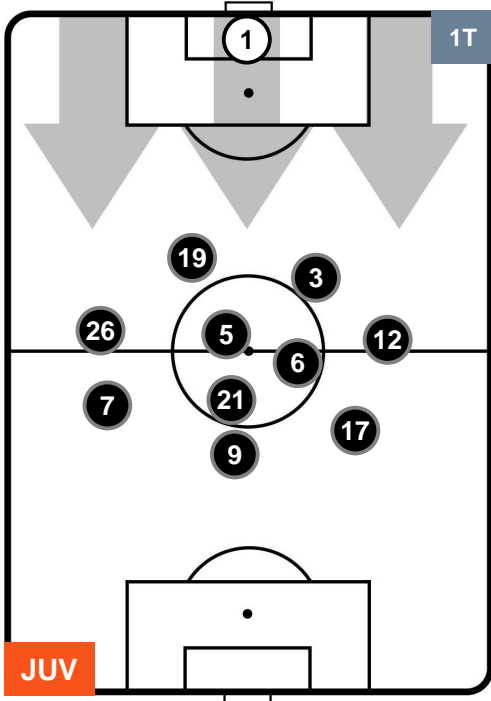

### HEATMAP

JUVENTUS

JUV 1

0 INT

INTER

POSIZIONI MEDIE

- Legenda:**
- 1ª Sostituzione ● Giocatore Entrato ● Giocatore Uscito
  - 2ª Sostituzione ● Giocatore Entrato ● Giocatore Uscito ■ Giocatore Entrato in sostituzione di ●
  - 3ª Sostituzione ● Giocatore Entrato ● Giocatore Uscito ■ Giocatore Entrato in sostituzione di ●

JUVENTUS

JUV 1

0 INT

INTER

POSIZIONI MEDIE POSSESSO PALLA (proprio)

- Legenda:**
- 1ª Sostituzione    ● Giocatore Entrato    ● Giocatore Uscito
  - 2ª Sostituzione    ● Giocatore Entrato    ● Giocatore Uscito    ■ Giocatore Entrato in sostituzione di ●
  - 3ª Sostituzione    ● Giocatore Entrato    ● Giocatore Uscito    ■ Giocatore Entrato in sostituzione di ●

JUVENTUS

JUV 1

0 INT

INTER

POSIZIONI MEDIE POSSESSO PALLA (avversario)

- Legenda:**
- 1ª Sostituzione ● Giocatore Entrato ● Giocatore Uscito
  - 2ª Sostituzione ● Giocatore Entrato ● Giocatore Uscito  Giocatore Entrato in sostituzione di ●
  - 3ª Sostituzione ● Giocatore Entrato ● Giocatore Uscito  Giocatore Entrato in sostituzione di ●