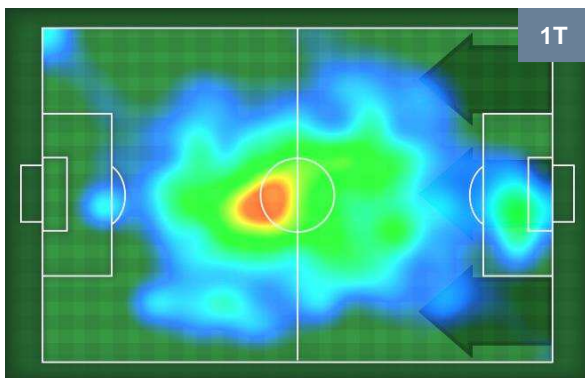

LAZIO **LAZ 1** **1** **MILAN**

MVP (Most Valuable Player)

LUCAS BIGLIA		20
LAZIO		LAZ
Ruolo:	Centrocampista	
Altezza:	1,78m	
Peso:	63 Kg	
Data Nascita:	30/01/1986	
Nazionalità:	ARG	
Jog 16% - Run 75% - Sprint 9% Km 13.111		
2.146	9.854	1.111
Statistiche		
Gol	1	
Occasioni da gol	1	
Totale tiri	3	
Tiri in porta (Gol)	3(1)	
Azioni attacco	2	
Palle recuperate	1	
Falli subiti	3	
Minuti giocati	95'	

SUSO		8
MILAN		MIL
Ruolo:	Centrocampista	
Altezza:	1,76m	
Peso:	70 Kg	
Data Nascita:	19/11/1993	
Nazionalità:	ESP	
Jog 28% - Run 66% - Sprint 6% Km 10.715		
2.976	7.068	0.671
Statistiche		
Gol	1	
Occasioni da gol	1	
Totale tiri	2	
Tiri in porta (Gol)	1(1)	
Azioni attacco	7	
Cross	1	
Falli subiti	3	
Minuti giocati	95'	

HeatMap