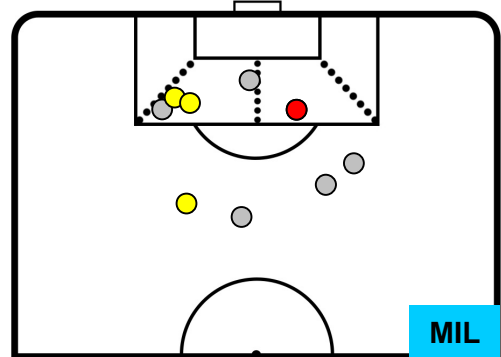

LAZIO LAZ 1 1 MIL MILAN

POSIZIONI MEDIE POSSESSO PALLA (avversario)

- Legenda:**
- 1ª Sostituzione ● Giocatore Entrato ● Giocatore Uscito
 - 2ª Sostituzione ● Giocatore Entrato ● Giocatore Uscito Giocatore Entrato in sostituzione di ●
 - 3ª Sostituzione ● Giocatore Entrato ● Giocatore Uscito Giocatore Entrato in sostituzione di ●

LAZIO **LAZ 1** **1 MIL** MILAN

BARICENTRO

BILANCIAMENTO OFFENSIVO

LAZIO **LAZ 1** **1** **MIL** MILAN

ZONE DI TIRO

1	Gol	1
11	In porta	4
6	Fuori Porta	5

CROSS IN GIOCO

PALLE RECUPERATE

LAZIO **LAZ 1** **1** **MILAN**

MVP (Most Valuable Player)

LUCAS BIGLIA		20
LAZIO		LAZ
Ruolo:	Centrocampista	
Altezza:	1,78m	
Peso:	63 Kg	
Data Nascita:	30/01/1986	
Nazionalità:	ARG	
Jog 16% - Run 75% - Sprint 9% Km 13.111		
2.146	9.854	1.111
Statistiche		
Gol	1	
Occasioni da gol	1	
Totale tiri	3	
Tiri in porta (Gol)	3(1)	
Azioni attacco	2	
Palle recuperate	1	
Falli subiti	3	
Minuti giocati	95'	