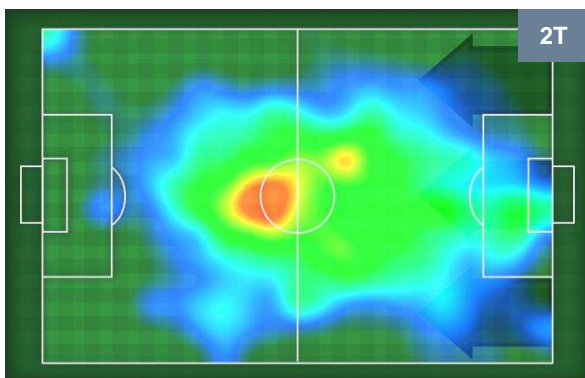

LAZIO **LAZ 1** **1** **MILAN**

MVP (Most Valuable Player)

LUCAS BIGLIA		20
LAZIO		LAZ
Ruolo:	Centrocampista	
Altezza:	1,78m	
Peso:	63 Kg	
Data Nascita:	30/01/1986	
Nazionalità:	ARG	
Jog 16% - Run 75% - Sprint 9% Km 13.111		
2.146	9.854	1.111
Statistiche		
Gol	1	
Occasioni da gol	1	
Totale tiri	3	
Tiri in porta (Gol)	3(1)	
Azioni attacco	2	
Palle recuperate	1	
Falli subiti	3	
Minuti giocati	95'	

SUSO		8
MILAN		MIL
Ruolo:	Centrocampista	
Altezza:	1,76m	
Peso:	70 Kg	
Data Nascita:	19/11/1993	
Nazionalità:	ESP	
Jog 28% - Run 66% - Sprint 6% Km 10.715		
2.976	7.068	0.671
Statistiche		
Gol	1	
Occasioni da gol	1	
Totale tiri	2	
Tiri in porta (Gol)	1(1)	
Azioni attacco	7	
Cross	1	
Falli subiti	3	
Minuti giocati	95'	

HeatMap