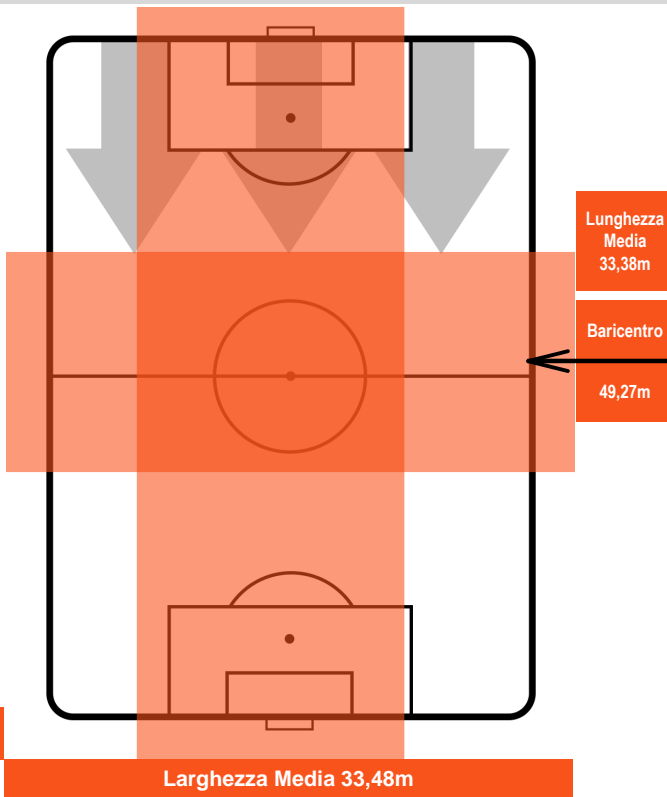

LAZIO LAZ 1 1 MILAN

POSIZIONI MEDIE POSSESSO PALLA (proprio)

- Legenda:**
- 1ª Sostituzione Giocatore Entrato Giocatore Uscito
 - 2ª Sostituzione Giocatore Entrato Giocatore Uscito Giocatore Entrato in sostituzione di
 - 3ª Sostituzione Giocatore Entrato Giocatore Uscito Giocatore Entrato in sostituzione di

LAZIO LAZ 1 1 MIL MILAN

POSIZIONI MEDIE POSSESSO PALLA (avversario)

- Legenda:**
- 1ª Sostituzione ● Giocatore Entrato ● Giocatore Uscito
 - 2ª Sostituzione ● Giocatore Entrato ● Giocatore Uscito Giocatore Entrato in sostituzione di ●
 - 3ª Sostituzione ● Giocatore Entrato ● Giocatore Uscito Giocatore Entrato in sostituzione di ●

LAZIO **LAZ 1** **1 MIL** MILAN

BARICENTRO

BILANCIAMENTO OFFENSIVO

LAZIO **LAZ 1** **1** **MIL** MILAN

ZONE DI TIRO

1	Gol	1
11	In porta	4
6	Fuori Porta	5

CROSS IN GIOCO

PALLE RECUPERATE

LAZIO **LAZ 1** **1** **MILAN**

MVP (Most Valuable Player)

LUCAS BIGLIA		20
LAZIO		LAZ
Ruolo:	Centrocampista	
Altezza:	1,78m	
Peso:	63 Kg	
Data Nascita:	30/01/1986	
Nazionalità:	ARG	
Jog 16% - Run 75% - Sprint 9% Km 13.111		
2.146	9.854	1.111
Statistiche		
Gol	1	
Occasioni da gol	1	
Totale tiri	3	
Tiri in porta (Gol)	3(1)	
Azioni attacco	2	
Palle recuperate	1	
Falli subiti	3	
Minuti giocati	95'	