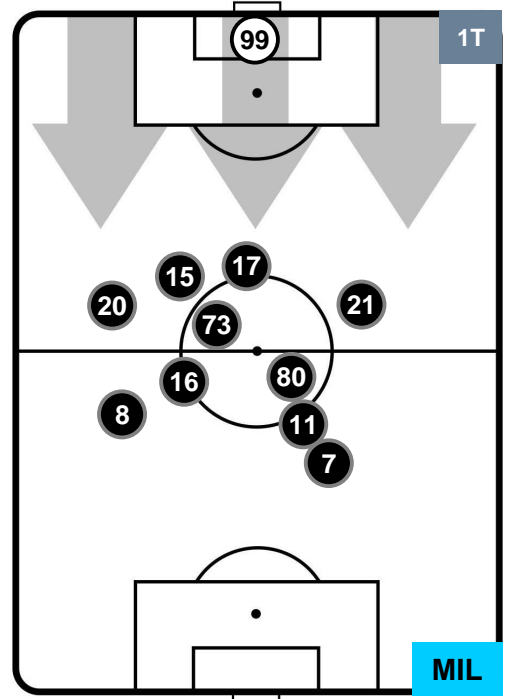

LAZIO LAZ 1 1 MILAN

POSIZIONI MEDIE POSSESSO PALLA (proprio)

1. **Legenda:**
2. 1ª Sostituzione Giocatore Entrato Giocatore Uscito
   - 2ª Sostituzione Giocatore Entrato Giocatore Uscito Giocatore Entrato in sostituzione di
   - 3ª Sostituzione Giocatore Entrato Giocatore Uscito Giocatore Entrato in sostituzione di