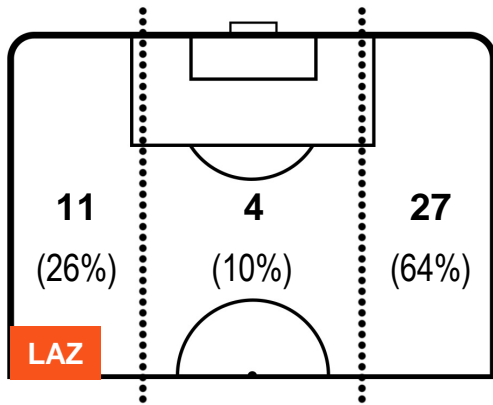

LAZIO LAZ 1 1 MILAN

POSIZIONI MEDIE POSSESSO PALLA (proprio)

- Legenda:**
- 1ª Sostituzione Giocatore Entrato Giocatore Uscito
 - 2ª Sostituzione Giocatore Entrato Giocatore Uscito Giocatore Entrato in sostituzione di
 - 3ª Sostituzione Giocatore Entrato Giocatore Uscito Giocatore Entrato in sostituzione di

LAZIO LAZ 1 1 MIL MILAN

POSIZIONI MEDIE POSSESSO PALLA (avversario)

- Legenda:**
- 1ª Sostituzione ● Giocatore Entrato ● Giocatore Uscito
 - 2ª Sostituzione ● Giocatore Entrato ● Giocatore Uscito Giocatore Entrato in sostituzione di ●
 - 3ª Sostituzione ● Giocatore Entrato ● Giocatore Uscito Giocatore Entrato in sostituzione di ●

LAZIO **LAZ 1** **1 MIL** MILAN

BARICENTRO

BILANCIAMENTO OFFENSIVO

LAZIO **LAZ 1** **1** **MIL** MILAN

ZONE DI TIRO

1	Gol	1
11	In porta	4
6	Fuori Porta	5

CROSS IN GIOCO

PALLE RECUPERATE

LAZIO **LAZ 1** **1** **MILAN**

MVP (Most Valuable Player)

LUCAS BIGLIA		20
LAZIO		LAZ
Ruolo:	Centrocampista	
Altezza:	1,78m	
Peso:	63 Kg	
Data Nascita:	30/01/1986	
Nazionalità:	ARG	
Jog 16% - Run 75% - Sprint 9% Km 13.111		
2.146	9.854	1.111
Statistiche		
Gol	1	
Occasioni da gol	1	
Totale tiri	3	
Tiri in porta (Gol)	3(1)	
Azioni attacco	2	
Palle recuperate	1	
Falli subiti	3	
Minuti giocati	95'	