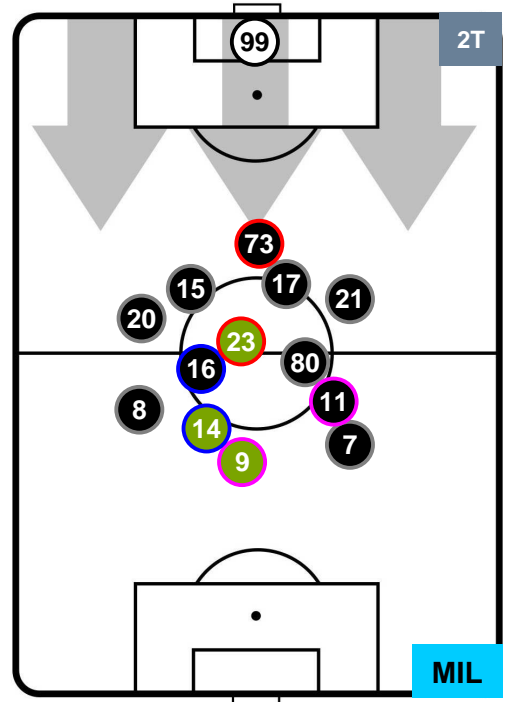

Jog-Run-Sprint (km 115.509)

27.466	77.778	10.265
--------	--------	--------

LAZIO  LAZ 1 1 MIL  MILAN

HEATMAP

LAZIO

LAZ 1

1 MIL

MILAN

POSIZIONI MEDIE

- Legenda:**
- 1ª Sostituzione ● Giocatore Entrato ● Giocatore Uscito
 - 2ª Sostituzione ● Giocatore Entrato ● Giocatore Uscito ■ Giocatore Entrato in sostituzione di ●
 - 3ª Sostituzione ● Giocatore Entrato ● Giocatore Uscito ■ Giocatore Entrato in sostituzione di ●