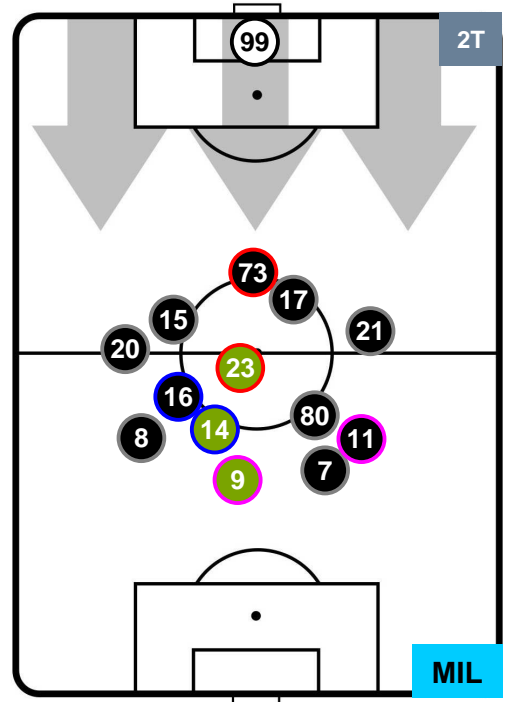

LAZIO LAZ 1 1 MILAN

POSIZIONI MEDIE POSSESSO PALLA (proprio)

1. **Legenda:**
2. 1ª Sostituzione Giocatore Entrato Giocatore Uscito
   - 2ª Sostituzione Giocatore Entrato Giocatore Uscito Giocatore Entrato in sostituzione di
   - 3ª Sostituzione Giocatore Entrato Giocatore Uscito Giocatore Entrato in sostituzione di