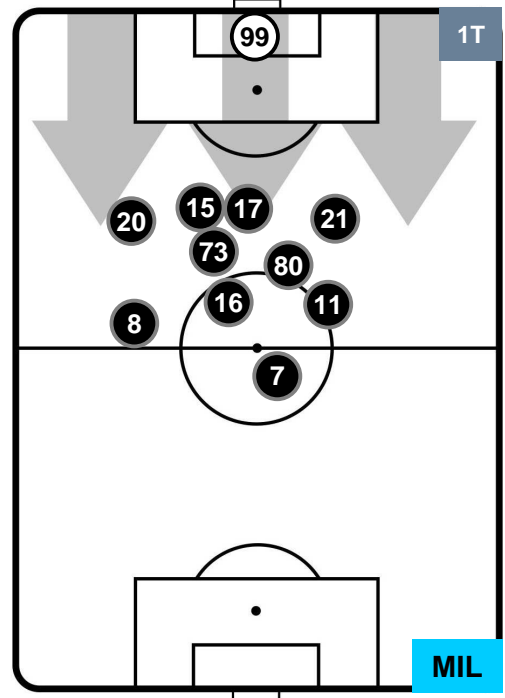

POSIZIONI MEDIE

- Legenda:**
- 1ª Sostituzione ● Giocatore Entrato ● Giocatore Uscito
 - 2ª Sostituzione ● Giocatore Entrato ● Giocatore Uscito ■ Giocatore Entrato in sostituzione di ●
 - 3ª Sostituzione ● Giocatore Entrato ● Giocatore Uscito ■ Giocatore Entrato in sostituzione di ●

LAZIO LAZ 1 1 MILAN

POSIZIONI MEDIE POSSESSO PALLA (proprio)

- Legenda:**
- 1ª Sostituzione Giocatore Entrato Giocatore Uscito
 - 2ª Sostituzione Giocatore Entrato Giocatore Uscito Giocatore Entrato in sostituzione di
 - 3ª Sostituzione Giocatore Entrato Giocatore Uscito Giocatore Entrato in sostituzione di

LAZIO LAZ 1 1 MIL MILAN

POSIZIONI MEDIE POSSESSO PALLA (avversario)

- Legenda:**
- 1ª Sostituzione ● Giocatore Entrato ● Giocatore Uscito
 - 2ª Sostituzione ● Giocatore Entrato ● Giocatore Uscito Giocatore Entrato in sostituzione di ●
 - 3ª Sostituzione ● Giocatore Entrato ● Giocatore Uscito Giocatore Entrato in sostituzione di ●

LAZIO **LAZ 1** **1 MIL** MILAN

BARICENTRO

BILANCIAMENTO OFFENSIVO

LAZIO **LAZ 1** **1** **MIL** MILAN

ZONE DI TIRO

1	Gol	1
11	In porta	4
6	Fuori Porta	5

CROSS IN GIOCO

PALLE RECUPERATE