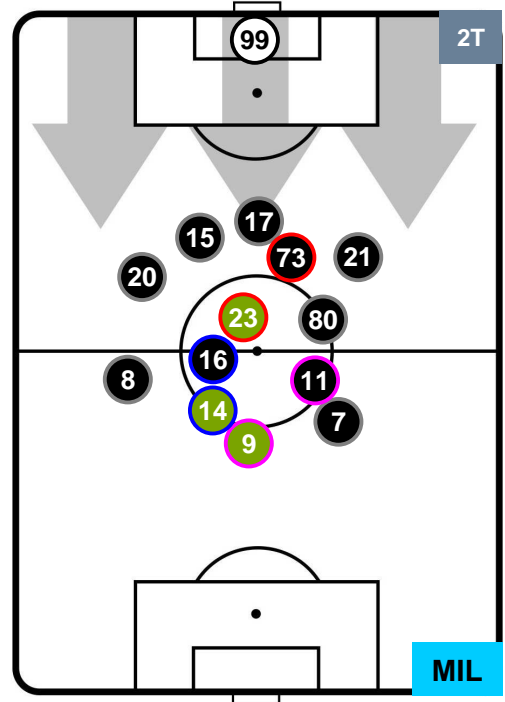

POSIZIONI MEDIE

- Legenda:**
- 1ª Sostituzione ● Giocatore Entrato ● Giocatore Uscito
 - 2ª Sostituzione ● Giocatore Entrato ● Giocatore Uscito ■ Giocatore Entrato in sostituzione di ●
 - 3ª Sostituzione ● Giocatore Entrato ● Giocatore Uscito ■ Giocatore Entrato in sostituzione di ●

LAZIO LAZ 1 1 MILAN

POSIZIONI MEDIE POSSESSO PALLA (proprio)

- Legenda:**
- 1ª Sostituzione Giocatore Entrato Giocatore Uscito
 - 2ª Sostituzione Giocatore Entrato Giocatore Uscito Giocatore Entrato in sostituzione di
 - 3ª Sostituzione Giocatore Entrato Giocatore Uscito Giocatore Entrato in sostituzione di

LAZIO LAZ 1 1 MIL MILAN

POSIZIONI MEDIE POSSESSO PALLA (avversario)

- Legenda:**
- 1ª Sostituzione ● Giocatore Entrato ● Giocatore Uscito
 - 2ª Sostituzione ● Giocatore Entrato ● Giocatore Uscito Giocatore Entrato in sostituzione di ●
 - 3ª Sostituzione ● Giocatore Entrato ● Giocatore Uscito Giocatore Entrato in sostituzione di ●

LAZIO **LAZ 1** **1 MIL** MILAN

BARICENTRO

BILANCIAMENTO OFFENSIVO

LAZIO **LAZ 1** **1** **MIL** MILAN

ZONE DI TIRO

1	Gol	1
11	In porta	4
6	Fuori Porta	5

CROSS IN GIOCO

PALLE RECUPERATE