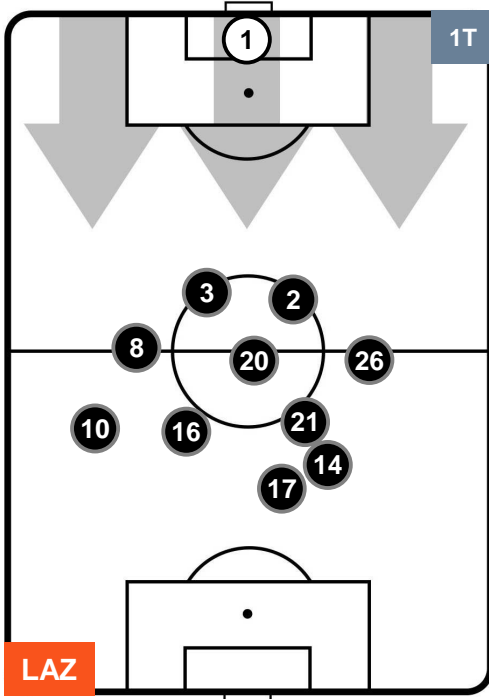

LAZIO LAZ 1 1 MILAN

POSIZIONI MEDIE POSSESSO PALLA (proprio)

1. **Legenda:**
2. 1ª Sostituzione Giocatore Entrato Giocatore Uscito
   - 2ª Sostituzione Giocatore Entrato Giocatore Uscito Giocatore Entrato in sostituzione di
   - 3ª Sostituzione Giocatore Entrato Giocatore Uscito Giocatore Entrato in sostituzione di