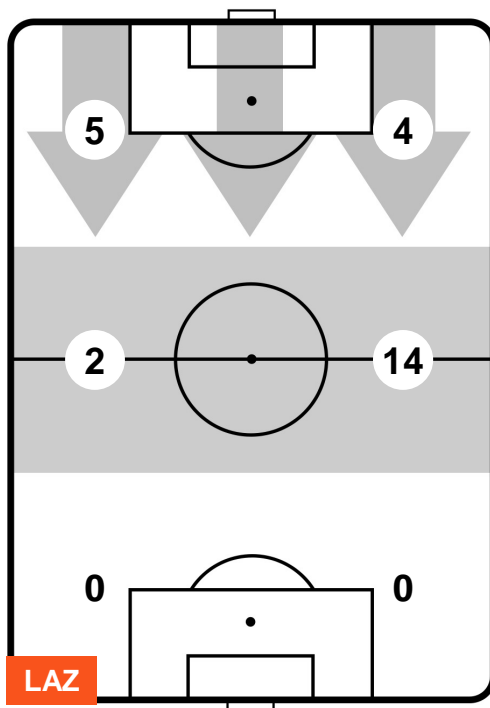

LAZIO LAZ 1 1 MIL MILAN

POSIZIONI MEDIE POSSESSO PALLA (avversario)

- Legenda:**
- 1ª Sostituzione ● Giocatore Entrato ● Giocatore Uscito
 - 2ª Sostituzione ● Giocatore Entrato ● Giocatore Uscito Giocatore Entrato in sostituzione di ●
 - 3ª Sostituzione ● Giocatore Entrato ● Giocatore Uscito Giocatore Entrato in sostituzione di ●

LAZIO **LAZ 1** **1 MIL** MILAN

BARICENTRO

BILANCIAMENTO OFFENSIVO

LAZIO **LAZ 1** **1** **MIL** MILAN

ZONE DI TIRO

1	Gol	1
11	In porta	4
6	Fuori Porta	5

CROSS IN GIOCO

PALLE RECUPERATE

LAZIO **LAZ 1** **1** **MILAN**

MVP (Most Valuable Player)

LUCAS BIGLIA		20
LAZIO		LAZ
Ruolo:	Centrocampista	
Altezza:	1,78m	
Peso:	63 Kg	
Data Nascita:	30/01/1986	
Nazionalità:	ARG	
Jog 16% - Run 75% - Sprint 9% Km 13.111		
2.146	9.854	1.111
Statistiche		
Gol	1	
Occasioni da gol	1	
Totale tiri	3	
Tiri in porta (Gol)	3(1)	
Azioni attacco	2	
Palle recuperate	1	
Falli subiti	3	
Minuti giocati	95'	