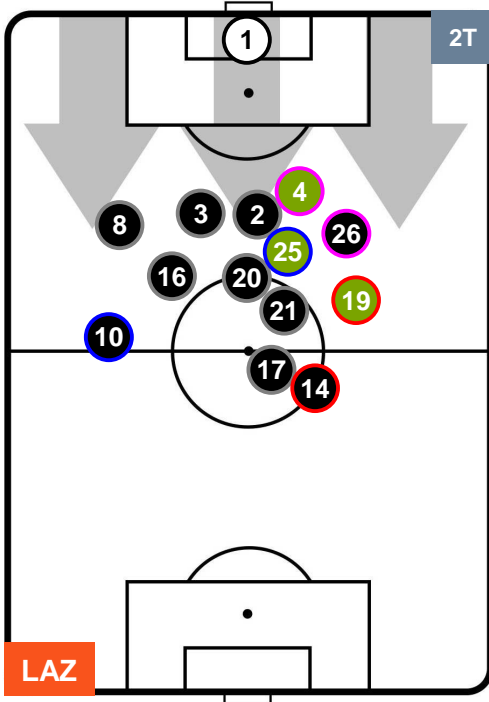

POSIZIONI MEDIE

- Legenda:**
- 1ª Sostituzione ● Giocatore Entrato ● Giocatore Uscito
 - 2ª Sostituzione ● Giocatore Entrato ● Giocatore Uscito ■ Giocatore Entrato in sostituzione di ●
 - 3ª Sostituzione ● Giocatore Entrato ● Giocatore Uscito ■ Giocatore Entrato in sostituzione di ●

LAZIO LAZ 1 1 MILAN

POSIZIONI MEDIE POSSESSO PALLA (proprio)

- Legenda:**
- 1ª Sostituzione Giocatore Entrato Giocatore Uscito
 - 2ª Sostituzione Giocatore Entrato Giocatore Uscito Giocatore Entrato in sostituzione di
 - 3ª Sostituzione Giocatore Entrato Giocatore Uscito Giocatore Entrato in sostituzione di

LAZIO LAZ 1 1 MIL MILAN

POSIZIONI MEDIE POSSESSO PALLA (avversario)

- Legenda:**
- 1ª Sostituzione ● Giocatore Entrato ● Giocatore Uscito
 - 2ª Sostituzione ● Giocatore Entrato ● Giocatore Uscito Giocatore Entrato in sostituzione di ●
 - 3ª Sostituzione ● Giocatore Entrato ● Giocatore Uscito Giocatore Entrato in sostituzione di ●

LAZIO **LAZ 1** **1 MIL** MILAN

BARICENTRO

BILANCIAMENTO OFFENSIVO

LAZIO **LAZ 1** **1** **MIL** MILAN

ZONE DI TIRO

1	Gol	1
11	In porta	4
6	Fuori Porta	5

CROSS IN GIOCO

PALLE RECUPERATE