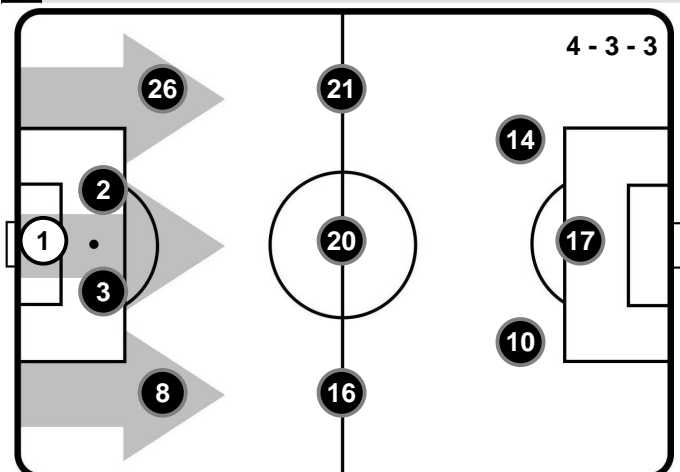

LAZIO

LAZ 1

1 MIL

MILAN

FORMAZIONI

LAZIO

- 1 THOMAS STRAKOSHA (P)
- 8 DUSAN BASTA
- 3 STEFAN DE VRIJ
- 2 WESLEY HOEDT
- 26 STEFAN RADU
- 16 MARCO PAROLO
- 20 LUCAS BIGLIA
- 21 SERGEJ MILINKOVIC-SAVIC
- 10 FELIPE ANDERSON
- 17 CIRO IMMOBILE
- 14 KEITA