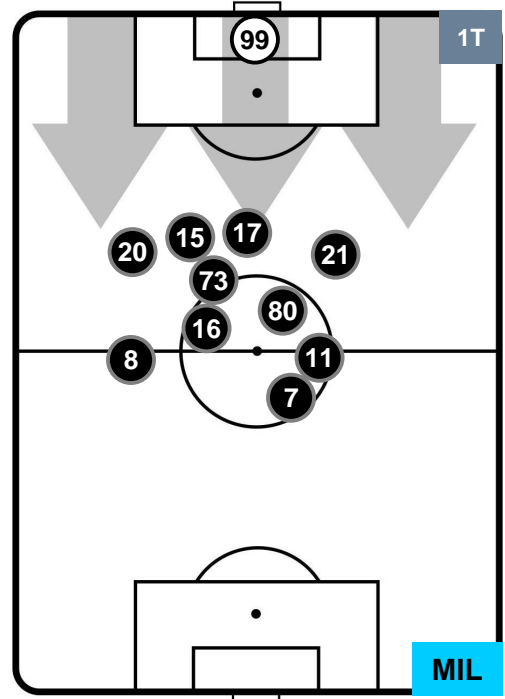

Jog-Run-Sprint (km 115.509)

27.466	77.778	10.265
--------	--------	--------

LAZIO  LAZ 1 1 MIL  MILAN

HEATMAP

LAZIO

LAZ 1

1 MIL

MILAN

POSIZIONI MEDIE

- Legenda:**
- 1ª Sostituzione ● Giocatore Entrato ● Giocatore Uscito
 - 2ª Sostituzione ● Giocatore Entrato ● Giocatore Uscito ■ Giocatore Entrato in sostituzione di ●
 - 3ª Sostituzione ● Giocatore Entrato ● Giocatore Uscito ■ Giocatore Entrato in sostituzione di ●