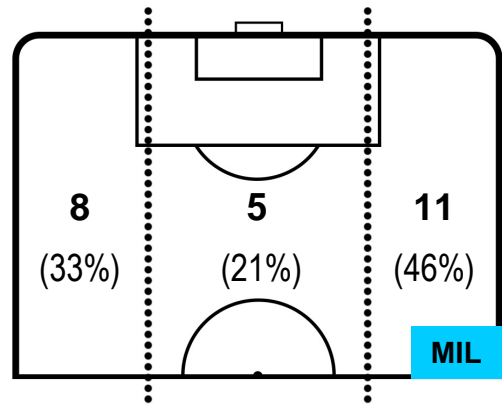

LAZIO LAZ 1 1 MILAN

POSIZIONI MEDIE POSSESSO PALLA (proprio)

- Legenda:**
- 1ª Sostituzione Giocatore Entrato Giocatore Uscito
 - 2ª Sostituzione Giocatore Entrato Giocatore Uscito Giocatore Entrato in sostituzione di
 - 3ª Sostituzione Giocatore Entrato Giocatore Uscito Giocatore Entrato in sostituzione di

LAZIO LAZ 1 1 MIL MILAN

POSIZIONI MEDIE POSSESSO PALLA (avversario)

- Legenda:**
- 1ª Sostituzione ● Giocatore Entrato ● Giocatore Uscito
 - 2ª Sostituzione ● Giocatore Entrato ● Giocatore Uscito Giocatore Entrato in sostituzione di ●
 - 3ª Sostituzione ● Giocatore Entrato ● Giocatore Uscito Giocatore Entrato in sostituzione di ●

LAZIO **LAZ 1** **1 MIL** MILAN

BARICENTRO

BILANCIAMENTO OFFENSIVO

LAZIO **LAZ 1** **1** **MIL** MILAN

ZONE DI TIRO

1	Gol	1
11	In porta	4
6	Fuori Porta	5

CROSS IN GIOCO

PALLE RECUPERATE

LAZIO **LAZ 1** **1** **MILAN**

MVP (Most Valuable Player)

LUCAS BIGLIA		20
LAZIO		LAZ
Ruolo:	Centrocampista	
Altezza:	1,78m	
Peso:	63 Kg	
Data Nascita:	30/01/1986	
Nazionalità:	ARG	
Jog 16% - Run 75% - Sprint 9% Km 13.111		
2.146	9.854	1.111
Statistiche		
Gol	1	
Occasioni da gol	1	
Totale tiri	3	
Tiri in porta (Gol)	3(1)	
Azioni attacco	2	
Palle recuperate	1	
Falli subiti	3	
Minuti giocati	95'	