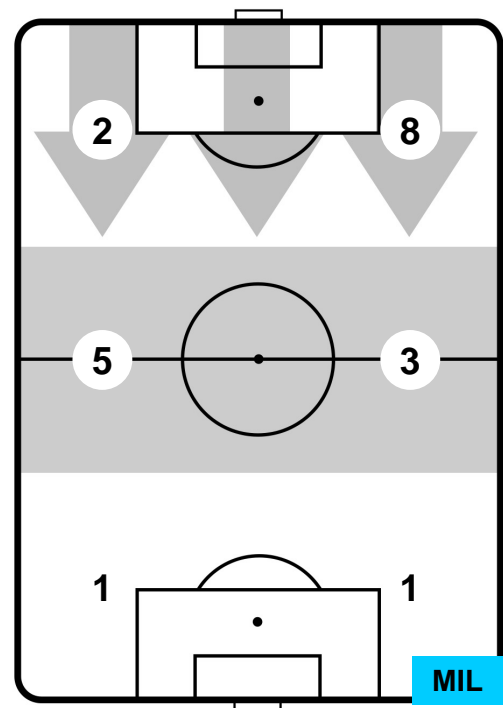

LAZIO LAZ 1 1 MIL MILAN

POSIZIONI MEDIE POSSESSO PALLA (avversario)

- Legenda:**
- 1ª Sostituzione ● Giocatore Entrato ● Giocatore Uscito
 - 2ª Sostituzione ● Giocatore Entrato ● Giocatore Uscito Giocatore Entrato in sostituzione di ●
 - 3ª Sostituzione ● Giocatore Entrato ● Giocatore Uscito Giocatore Entrato in sostituzione di ●

LAZIO **LAZ 1** **1 MIL** MILAN

BARICENTRO

BILANCIAMENTO OFFENSIVO

LAZIO **LAZ 1** **1** **MIL** MILAN

ZONE DI TIRO

1	Gol	1
11	In porta	4
6	Fuori Porta	5

CROSS IN GIOCO

PALLE RECUPERATE

LAZIO **LAZ 1** **1** **MILAN**

MVP (Most Valuable Player)

LUCAS BIGLIA		20
LAZIO		LAZ
Ruolo:	Centrocampista	
Altezza:	1,78m	
Peso:	63 Kg	
Data Nascita:	30/01/1986	
Nazionalità:	ARG	
Jog 16% - Run 75% - Sprint 9% Km 13.111		
2.146	9.854	1.111
Statistiche		
Gol	1	
Occasioni da gol	1	
Totale tiri	3	
Tiri in porta (Gol)	3(1)	
Azioni attacco	2	
Palle recuperate	1	
Falli subiti	3	
Minuti giocati	95'	