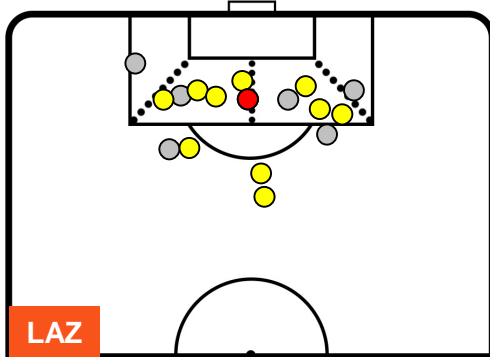

LAZIO LAZ 1 1 MIL MILAN

POSIZIONI MEDIE POSSESSO PALLA (avversario)

- Legenda:**
- 1ª Sostituzione ● Giocatore Entrato ● Giocatore Uscito
 - 2ª Sostituzione ● Giocatore Entrato ● Giocatore Uscito Giocatore Entrato in sostituzione di ●
 - 3ª Sostituzione ● Giocatore Entrato ● Giocatore Uscito Giocatore Entrato in sostituzione di ●

LAZIO **LAZ 1** **1 MIL** MILAN

BARICENTRO

BILANCIAMENTO OFFENSIVO

LAZIO **LAZ 1** **1** **MIL** MILAN

ZONE DI TIRO

1	Gol	1
11	In porta	4
6	Fuori Porta	5

CROSS IN GIOCO

PALLE RECUPERATE

LAZIO **LAZ 1** **1** **MILAN**

MVP (Most Valuable Player)

LUCAS BIGLIA		20
LAZIO		LAZ
Ruolo:	Centrocampista	
Altezza:	1,78m	
Peso:	63 Kg	
Data Nascita:	30/01/1986	
Nazionalità:	ARG	
Jog 16% - Run 75% - Sprint 9% Km 13.111		
2.146	9.854	1.111
Statistiche		
Gol	1	
Occasioni da gol	1	
Totale tiri	3	
Tiri in porta (Gol)	3(1)	
Azioni attacco	2	
Palle recuperate	1	
Falli subiti	3	
Minuti giocati	95'	