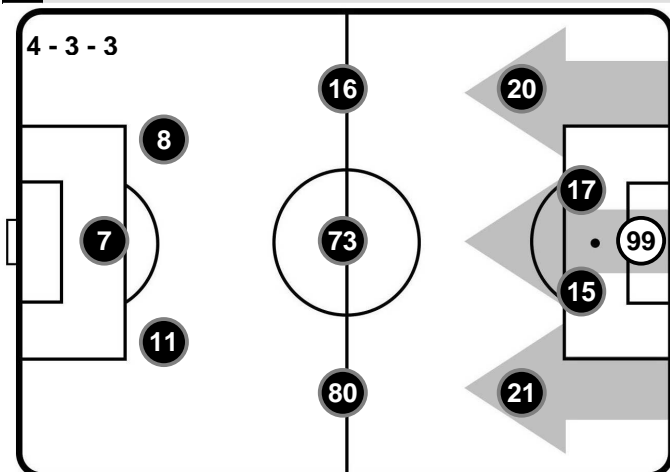

MILAN

- 99 GIANLUIGI DONNARUMMA (P)
- 20 IGNAZIO ABATE
- 17 CHRISTIAN ZAPATA
- 15 GUSTAVO GOMEZ
- 21 LEONEL VANGIONI
- 16 ANDREA POLI
- 73 MANUEL LOCATELLI
- 80 MARIO PASALIC
- 8 SUSO
- 7 GERARD DEULOFEU
- 11 LUCAS OCAMPOS