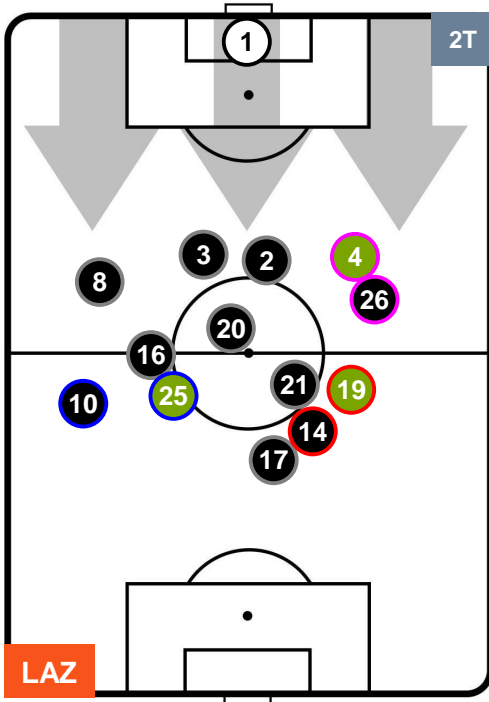

LAZIO LAZ 1 1 MILAN

POSIZIONI MEDIE POSSESSO PALLA (proprio)

1. **Legenda:**
2. 1ª Sostituzione Giocatore Entrato Giocatore Uscito
   - 2ª Sostituzione Giocatore Entrato Giocatore Uscito Giocatore Entrato in sostituzione di
   - 3ª Sostituzione Giocatore Entrato Giocatore Uscito Giocatore Entrato in sostituzione di