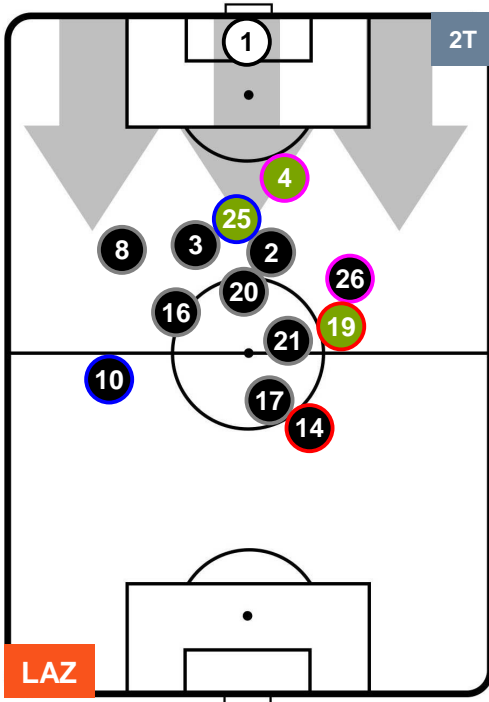

Jog-Run-Sprint (km 115.509)

27.466	77.778	10.265
--------	--------	--------

LAZIO  LAZ 1 1 MIL  MILAN

HEATMAP

LAZIO

LAZ 1

1 MIL

MILAN

POSIZIONI MEDIE

- Legenda:**
- 1ª Sostituzione ● Giocatore Entrato ● Giocatore Uscito
 - 2ª Sostituzione ● Giocatore Entrato ● Giocatore Uscito ■ Giocatore Entrato in sostituzione di ●
 - 3ª Sostituzione ● Giocatore Entrato ● Giocatore Uscito ■ Giocatore Entrato in sostituzione di ●