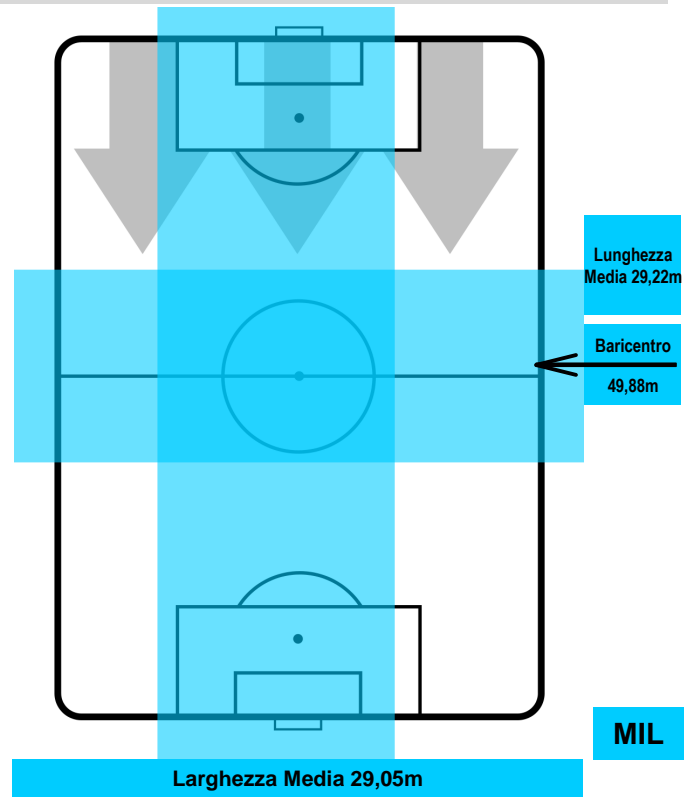

LAZIO LAZ 1 1 MILAN

POSIZIONI MEDIE POSSESSO PALLA (proprio)

- Legenda:**
- 1ª Sostituzione Giocatore Entrato Giocatore Uscito
 - 2ª Sostituzione Giocatore Entrato Giocatore Uscito Giocatore Entrato in sostituzione di
 - 3ª Sostituzione Giocatore Entrato Giocatore Uscito Giocatore Entrato in sostituzione di

LAZIO LAZ 1 1 MIL MILAN

POSIZIONI MEDIE POSSESSO PALLA (avversario)

- Legenda:**
- 1ª Sostituzione ● Giocatore Entrato ● Giocatore Uscito
 - 2ª Sostituzione ● Giocatore Entrato ● Giocatore Uscito Giocatore Entrato in sostituzione di ●
 - 3ª Sostituzione ● Giocatore Entrato ● Giocatore Uscito Giocatore Entrato in sostituzione di ●

LAZIO **LAZ 1** **1 MIL** MILAN

BARICENTRO

BILANCIAMENTO OFFENSIVO

LAZIO **LAZ 1** **1** **MIL** MILAN

ZONE DI TIRO

1	Gol	1
11	In porta	4
6	Fuori Porta	5

CROSS IN GIOCO

PALLE RECUPERATE

LAZIO **LAZ 1** **1** **MILAN**

MVP (Most Valuable Player)

LUCAS BIGLIA		20
LAZIO		LAZ
Ruolo:	Centrocampista	
Altezza:	1,78m	
Peso:	63 Kg	
Data Nascita:	30/01/1986	
Nazionalità:	ARG	
Jog 16% - Run 75% - Sprint 9% Km 13.111		
2.146	9.854	1.111
Statistiche		
Gol	1	
Occasioni da gol	1	
Totale tiri	3	
Tiri in porta (Gol)	3(1)	
Azioni attacco	2	
Palle recuperate	1	
Falli subiti	3	
Minuti giocati	95'	