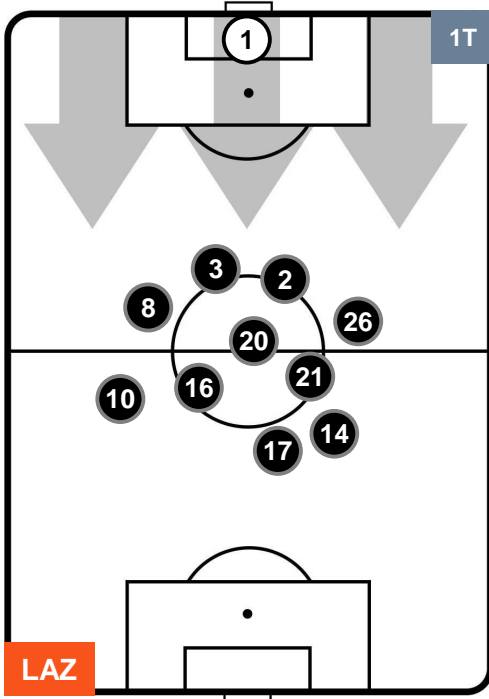

Jog-Run-Sprint (km 115.509)

27.466	77.778	10.265
--------	--------	--------

LAZIO  LAZ 1 1 MIL  MILAN

HEATMAP

LAZIO

LAZ 1

1 MIL

MILAN

POSIZIONI MEDIE

- Legenda:**
- 1ª Sostituzione ● Giocatore Entrato ● Giocatore Uscito
 - 2ª Sostituzione ● Giocatore Entrato ● Giocatore Uscito ■ Giocatore Entrato in sostituzione di ●
 - 3ª Sostituzione ● Giocatore Entrato ● Giocatore Uscito ■ Giocatore Entrato in sostituzione di ●