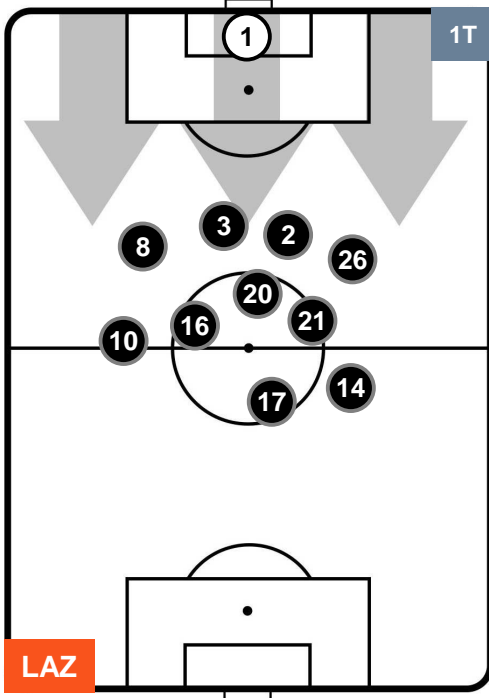

POSIZIONI MEDIE

- Legenda:**
- 1ª Sostituzione ● Giocatore Entrato ● Giocatore Uscito
 - 2ª Sostituzione ● Giocatore Entrato ● Giocatore Uscito ■ Giocatore Entrato in sostituzione di ●
 - 3ª Sostituzione ● Giocatore Entrato ● Giocatore Uscito ■ Giocatore Entrato in sostituzione di ●

LAZIO LAZ 1 1 MILAN

POSIZIONI MEDIE POSSESSO PALLA (proprio)

- Legenda:**
- 1ª Sostituzione Giocatore Entrato Giocatore Uscito
 - 2ª Sostituzione Giocatore Entrato Giocatore Uscito Giocatore Entrato in sostituzione di
 - 3ª Sostituzione Giocatore Entrato Giocatore Uscito Giocatore Entrato in sostituzione di

LAZIO LAZ 1 1 MIL MILAN

POSIZIONI MEDIE POSSESSO PALLA (avversario)

- Legenda:**
- 1ª Sostituzione ● Giocatore Entrato ● Giocatore Uscito
 - 2ª Sostituzione ● Giocatore Entrato ● Giocatore Uscito Giocatore Entrato in sostituzione di ●
 - 3ª Sostituzione ● Giocatore Entrato ● Giocatore Uscito Giocatore Entrato in sostituzione di ●