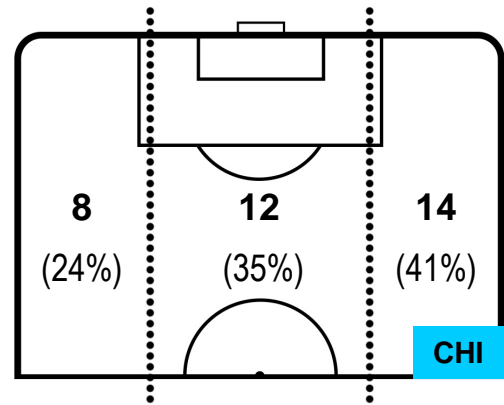

SASSUOLO

SAS 1

3 CHI

CHIEVOVERONA

BARICENTRO

BILANCIAMENTO OFFENSIVO

SASSUOLO **SAS** **1** **3** **CHI** CHIEVOVERONA

ZONE DI TIRO

ANTONINO RAGUSA		90
SASSUOLO		SAS
Ruolo:	Attaccante	
Altezza:	1,83m	
Peso:	78 Kg	
Data Nascita:	27/03/1990	
Nazionalità:	ITA	
Jog 22% - Run 63% - Sprint 15%		Km 2.713
0.601	1.706	0.406
Statistiche		
Occasioni da gol	2	
Totale tiri	2	
Tiri in porta (Gol)	2(0)	
Azioni attacco	2	
Minuti giocati	21'	