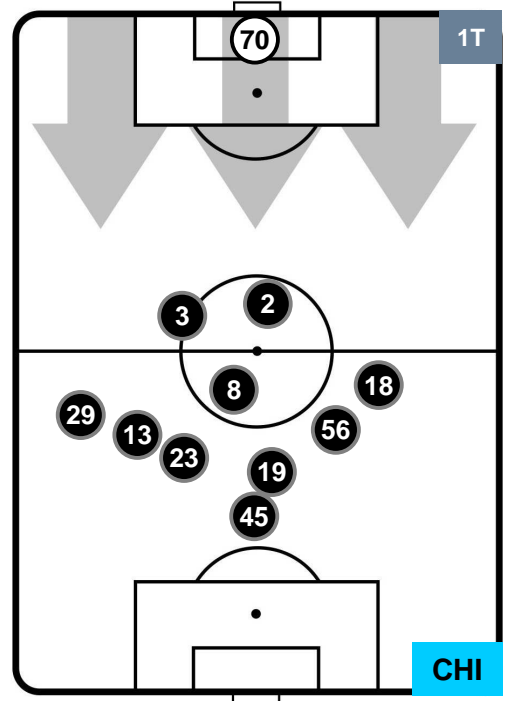

SASSUOLO  **SAS** **1** **3** **CHI**  **CHIEVOVERONA**

HEATMAP

SASSUOLO

SAS 1

3 CHI

CHIEVOVERONA

POSIZIONI MEDIE

- Legenda:**
- 1ª Sostituzione Giocatore Entrato Giocatore Uscito
 - 2ª Sostituzione Giocatore Entrato Giocatore Uscito Giocatore Entrato in sostituzione di
 - 3ª Sostituzione Giocatore Entrato Giocatore Uscito Giocatore Entrato in sostituzione di

SASSUOLO

SAS 1

3 CHI

CHIEVOVERONA

POSIZIONI MEDIE POSSESSO PALLA (proprio)

- Legenda:**
- 1ª Sostituzione Giocatore Entrato Giocatore Uscito
 - 2ª Sostituzione Giocatore Entrato Giocatore Uscito Giocatore Entrato in sostituzione di
 - 3ª Sostituzione Giocatore Entrato Giocatore Uscito Giocatore Entrato in sostituzione di