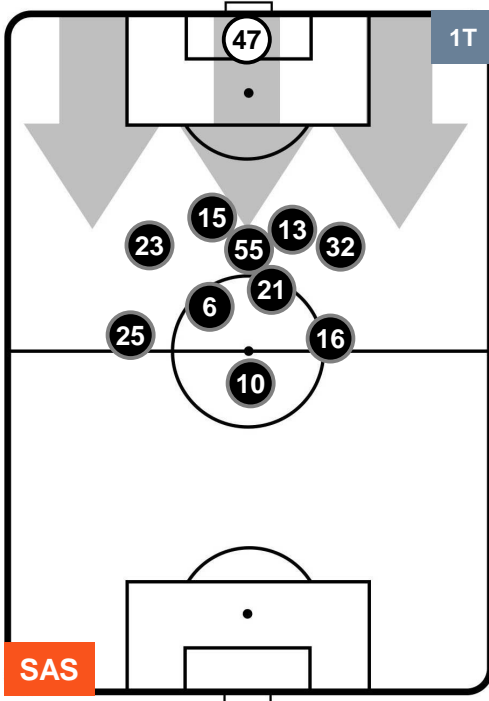

SASSUOLO  **SAS** **1** **3** **CHI**  **CHIEVOVERONA**

HEATMAP

SASSUOLO

SAS 1

3 CHI

CHIEVOVERONA

POSIZIONI MEDIE

- Legenda:**
- 1ª Sostituzione Giocatore Entrato Giocatore Uscito
 - 2ª Sostituzione Giocatore Entrato Giocatore Uscito Giocatore Entrato in sostituzione di
 - 3ª Sostituzione Giocatore Entrato Giocatore Uscito Giocatore Entrato in sostituzione di

SASSUOLO

SAS 1

3 CHI

CHIEVOVERONA

POSIZIONI MEDIE POSSESSO PALLA (proprio)

- Legenda:**
- 1ª Sostituzione Giocatore Entrato Giocatore Uscito
 - 2ª Sostituzione Giocatore Entrato Giocatore Uscito Giocatore Entrato in sostituzione di
 - 3ª Sostituzione Giocatore Entrato Giocatore Uscito Giocatore Entrato in sostituzione di