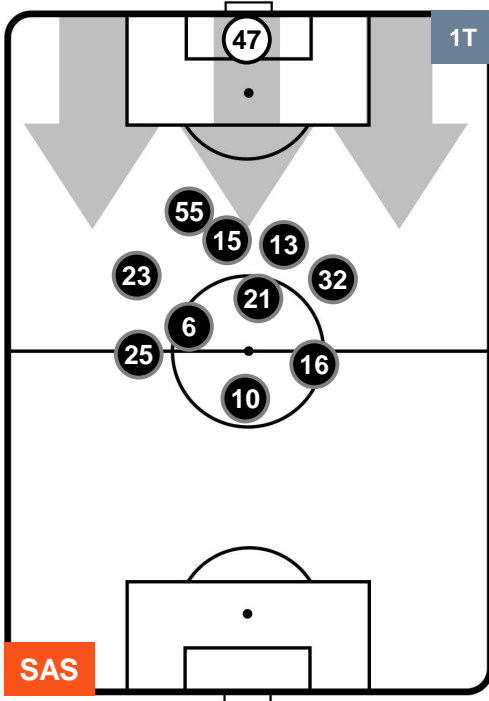

SASSUOLO  **SAS** **1** **3** **CHI**  **CHIEVOVERONA**

HEATMAP

SASSUOLO

SAS 1

3 CHI

CHIEVOVERONA

POSIZIONI MEDIE

- Legenda:**
- 1ª Sostituzione Giocatore Entrato Giocatore Uscito
 - 2ª Sostituzione Giocatore Entrato Giocatore Uscito Giocatore Entrato in sostituzione di
 - 3ª Sostituzione Giocatore Entrato Giocatore Uscito Giocatore Entrato in sostituzione di

SASSUOLO

SAS 1

3 CHI

CHIEVOVERONA

POSIZIONI MEDIE POSSESSO PALLA (proprio)

- Legenda:**
- 1ª Sostituzione Giocatore Entrato Giocatore Uscito
 - 2ª Sostituzione Giocatore Entrato Giocatore Uscito Giocatore Entrato in sostituzione di
 - 3ª Sostituzione Giocatore Entrato Giocatore Uscito Giocatore Entrato in sostituzione di