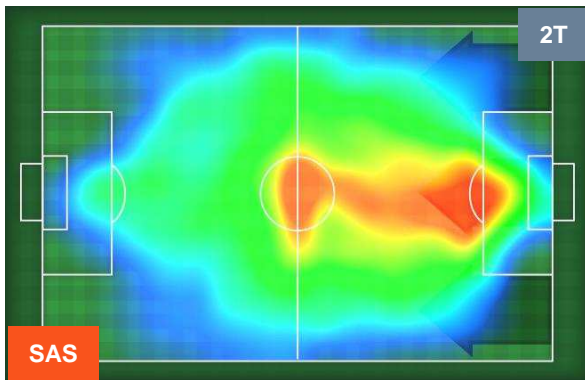

SASSUOLO  **SAS** **1** **3** **CHI**  **CHIEVOVERONA**

HEATMAP

SASSUOLO

SAS 1

3 CHI

CHIEVOVERONA

POSIZIONI MEDIE

- Legenda:**
- 1ª Sostituzione Giocatore Entrato Giocatore Uscito
 - 2ª Sostituzione Giocatore Entrato Giocatore Uscito Giocatore Entrato in sostituzione di
 - 3ª Sostituzione Giocatore Entrato Giocatore Uscito Giocatore Entrato in sostituzione di