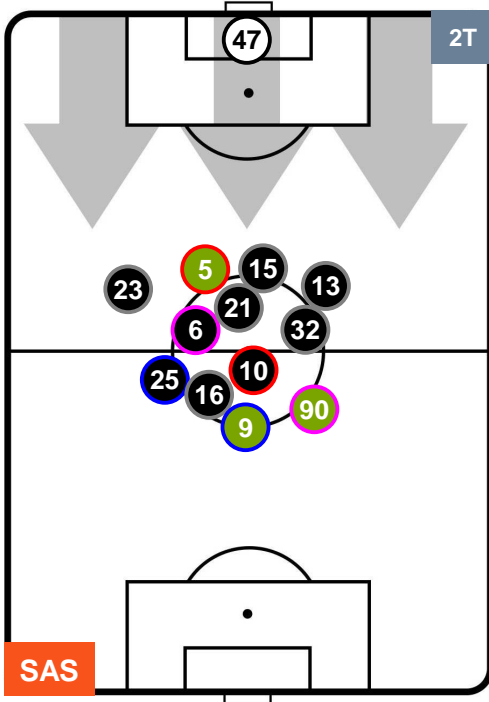

SASSUOLO  **SAS** **1** **3** **CHI**  **CHIEVOVERONA**

HEATMAP

SASSUOLO

SAS 1

3 CHI

CHIEVOVERONA

POSIZIONI MEDIE

- Legenda:**
- 1ª Sostituzione Giocatore Entrato Giocatore Uscito
 - 2ª Sostituzione Giocatore Entrato Giocatore Uscito Giocatore Entrato in sostituzione di
 - 3ª Sostituzione Giocatore Entrato Giocatore Uscito Giocatore Entrato in sostituzione di

SASSUOLO

SAS 1

3 CHI

CHIEVOVERONA

POSIZIONI MEDIE POSSESSO PALLA (proprio)

- Legenda:**
- 1ª Sostituzione Giocatore Entrato Giocatore Uscito
 - 2ª Sostituzione Giocatore Entrato Giocatore Uscito Giocatore Entrato in sostituzione di
 - 3ª Sostituzione Giocatore Entrato Giocatore Uscito Giocatore Entrato in sostituzione di