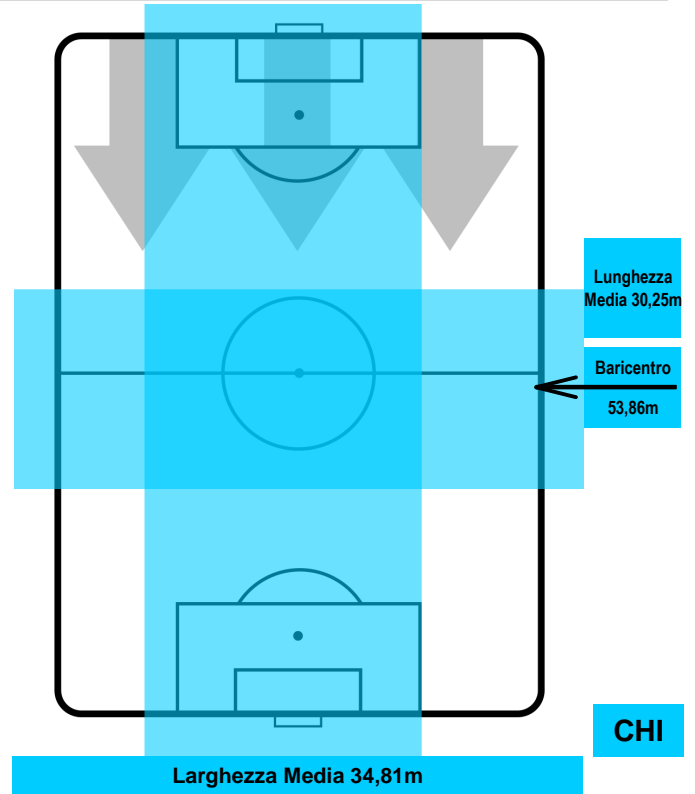

SASSUOLO

SAS 1

3 CHI

CHIEVOVERONA

BARICENTRO

BILANCIAMENTO OFFENSIVO

SASSUOLO **SAS** **1** **3** **CHI** CHIEVOVERONA

ZONE DI TIRO

ANTONINO RAGUSA		90
SASSUOLO		SAS
Ruolo:	Attaccante	
Altezza:	1,83m	
Peso:	78 Kg	
Data Nascita:	27/03/1990	
Nazionalità:	ITA	
Jog 22% - Run 63% - Sprint 15%		Km 2.713
0.601	1.706	0.406
Statistiche		
Occasioni da gol	2	
Totale tiri	2	
Tiri in porta (Gol)	2(0)	
Azioni attacco	2	
Minuti giocati	21'	