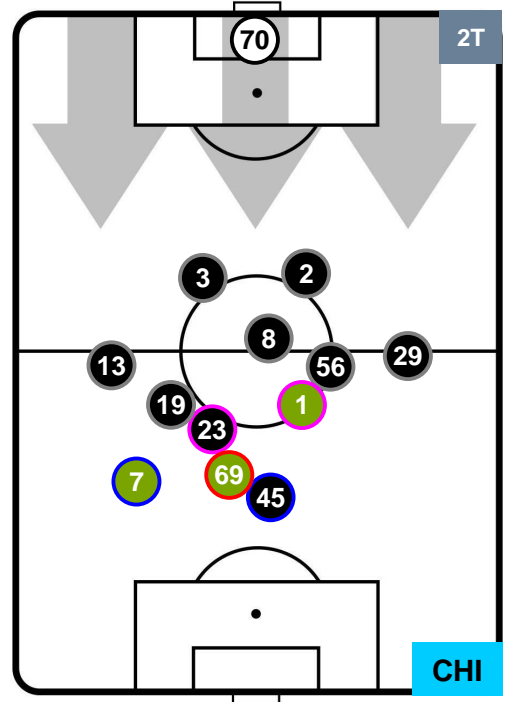

SASSUOLO  **SAS** **1** **3** **CHI**  **CHIEVOVERONA**

HEATMAP

SASSUOLO

SAS 1

3 CHI

CHIEVOVERONA

POSIZIONI MEDIE

- Legenda:**
- 1ª Sostituzione Giocatore Entrato Giocatore Uscito
 - 2ª Sostituzione Giocatore Entrato Giocatore Uscito Giocatore Entrato in sostituzione di
 - 3ª Sostituzione Giocatore Entrato Giocatore Uscito Giocatore Entrato in sostituzione di

SASSUOLO

SAS 1

3 CHI

CHIEVOVERONA

POSIZIONI MEDIE POSSESSO PALLA (proprio)

- Legenda:**
- 1ª Sostituzione Giocatore Entrato Giocatore Uscito
 - 2ª Sostituzione Giocatore Entrato Giocatore Uscito Giocatore Entrato in sostituzione di
 - 3ª Sostituzione Giocatore Entrato Giocatore Uscito Giocatore Entrato in sostituzione di