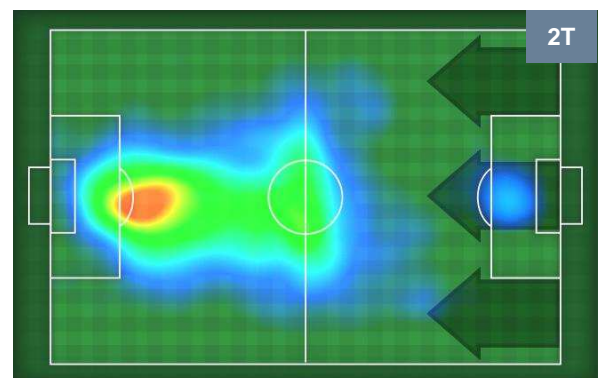

SASSUOLO

SAS 1

3 CHI

CHIEVOVERONA

MVP (Most Valuable Player)

ANTONINO RAGUSA		90
SASSUOLO		SAS
Ruolo:	Attaccante	
Altezza:	1,83m	
Peso:	78 Kg	
Data Nascita:	27/03/1990	
Nazionalità:	ITA	
Jog 22% - Run 63% - Sprint 15%		Km 2.713
0.601	1.706	0.406
Statistiche		
Occasioni da gol	2	
Totale tiri	2	
Tiri in porta (Gol)	2(0)	
Azioni attacco	2	
Minuti giocati	21'	

ROBERTO INGLESE		45
CHIEVOVERONA		CHI
Ruolo:	Attaccante	
Altezza:	1,87m	
Peso:	75 Kg	
Data Nascita:	12/11/1991	
Nazionalità:	ITA	
Jog 24% - Run 68% - Sprint 8%		Km 10.233
2.45	6.963	0.82
Statistiche		
Gol	3	
Occasioni da gol	4	
Totale tiri	5	
Tiri in porta (Gol)	4(3)	
Azioni attacco	4	
Palle recuperate	1	
Minuti giocati	85'	

HeatMap