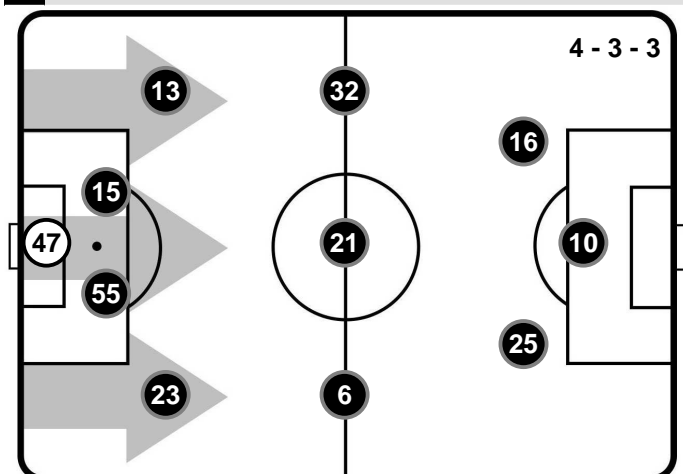

SASSUOLO

SAS 1

3

CHI

CHIEVOVERONA

FORMAZIONI

SASSUOLO

- 47 ANDREA CONSIGLI (P)
- 23 MARCELLO GAZZOLA
- 55 TIMO LETSCHERT
- 15 FRANCESCO ACERBI
- 13 FEDERICO PELUSO
- 6 LORENZO PELLEGRINI
- 21 ALBERTO AQUILANI
- 32 ALFRED DUNCAN
- 25 DOMENICO BERARDI
- 10 ALESSANDRO MATRI
- 16 MATTEO POLITANO