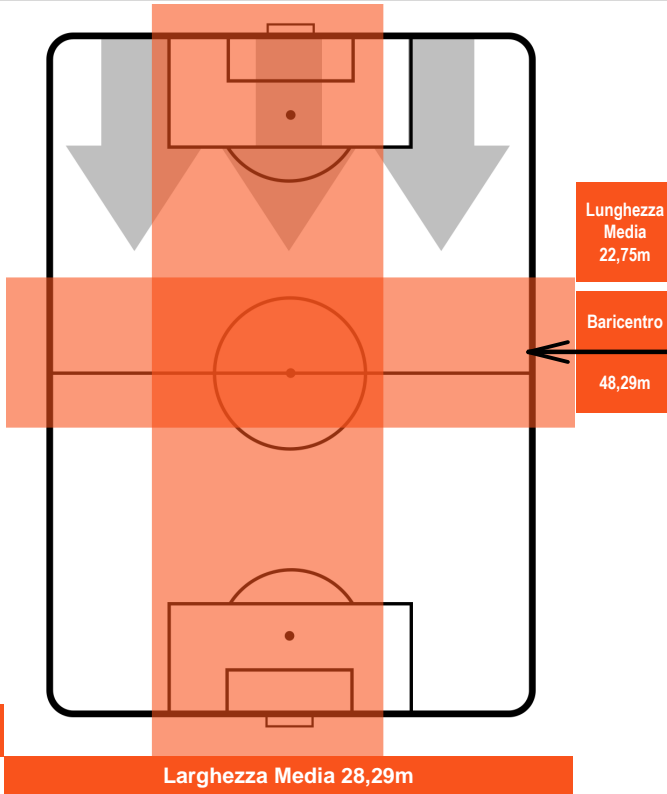

SASSUOLO

SAS 1

3 CHI

CHIEVOVERONA

POSIZIONI MEDIE POSSESSO PALLA (avversario)

- Legenda:**
- 1ª Sostituzione ● Giocatore Entrato ● Giocatore Uscito
 - 2ª Sostituzione ● Giocatore Entrato ● Giocatore Uscito ■ Giocatore Entrato in sostituzione di ●
 - 3ª Sostituzione ● Giocatore Entrato ● Giocatore Uscito ■ Giocatore Entrato in sostituzione di ●

SASSUOLO

SAS 1

3 CHI

CHIEVOVERONA

BARICENTRO

BILANCIAMENTO OFFENSIVO

SASSUOLO **SAS** **1** **3** **CHI** CHIEVOVERONA

ZONE DI TIRO

ANTONINO RAGUSA		90
SASSUOLO		SAS
Ruolo:	Attaccante	
Altezza:	1,83m	
Peso:	78 Kg	
Data Nascita:	27/03/1990	
Nazionalità:	ITA	
Jog 22% - Run 63% - Sprint 15%		Km 2.713
0.601	1.706	0.406
Statistiche		
Occasioni da gol	2	
Totale tiri	2	
Tiri in porta (Gol)	2(0)	
Azioni attacco	2	
Minuti giocati	21'	