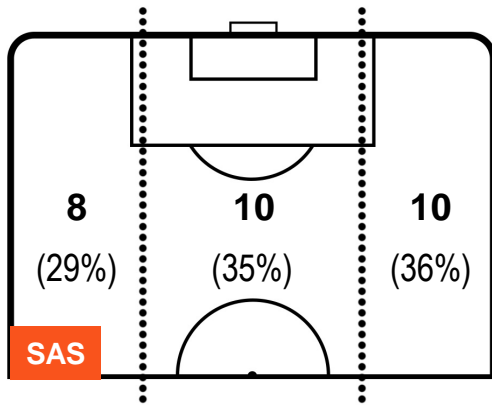

SASSUOLO

SAS 1

3 CHI

CHIEVOVERONA

BARICENTRO

BILANCIAMENTO OFFENSIVO

SASSUOLO **SAS** **1** **3** **CHI** CHIEVOVERONA

ZONE DI TIRO

ANTONINO RAGUSA		90
SASSUOLO		SAS
Ruolo:	Attaccante	
Altezza:	1,83m	
Peso:	78 Kg	
Data Nascita:	27/03/1990	
Nazionalità:	ITA	
Jog 22% - Run 63% - Sprint 15%		Km 2.713
0.601	1.706	0.406
Statistiche		
Occasioni da gol	2	
Totale tiri	2	
Tiri in porta (Gol)	2(0)	
Azioni attacco	2	
Minuti giocati	21'	