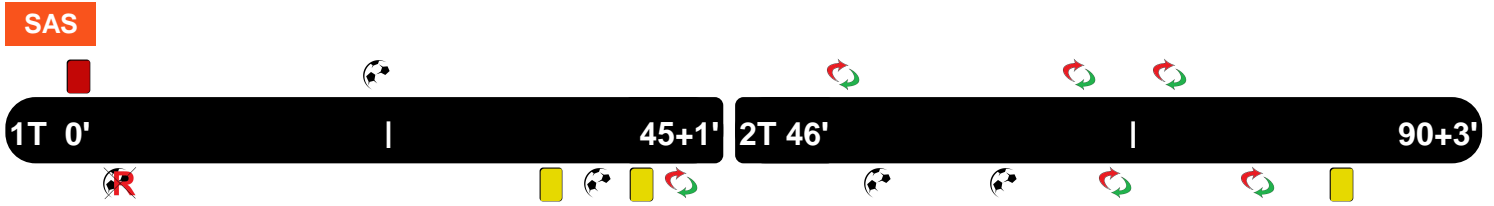

SASSUOLO **SAS** **1** **3** **CHI** CHIEVOVERONA

CRONOLOGIA

SASSUOLO		CHIEVOVERONA	
1			3
T. LETSCHERT	4'	4' R. INGLESE	
A. MATRI	24'	36' D. DAINELLI	
		39' R. INGLESE	
		45+2' M. GOBBI	
L. ANTEI | A. MATRI	56'	Int R. MEGGIORINI | M. GOBBI	
		56' R. INGLESE	
A. RAGUSA | L. PELLEGRINI	72'	67' R. INGLESE	
P. IEMMELLO | D. BERARDI	78'	73' J. DE GUZMAN | V. BIRSA	
		84' S. GAKPE' | R. INGLESE	
		90' S. GAKPE'	

Legenda:

- Gol
- Rigore
- Ammonizione
- Espulsione
- Autogol
- Rigore sbagliato
- Doppia Ammonizione
- Sostituzione