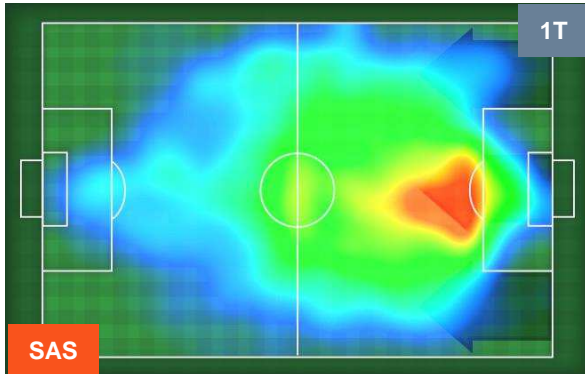

SASSUOLO  **SAS** **1** **3** **CHI**  **CHIEVOVERONA**

HEATMAP

SASSUOLO

SAS 1

3 CHI

CHIEVOVERONA

POSIZIONI MEDIE

- Legenda:**
- 1ª Sostituzione Giocatore Entrato Giocatore Uscito
 - 2ª Sostituzione Giocatore Entrato Giocatore Uscito Giocatore Entrato in sostituzione di
 - 3ª Sostituzione Giocatore Entrato Giocatore Uscito Giocatore Entrato in sostituzione di