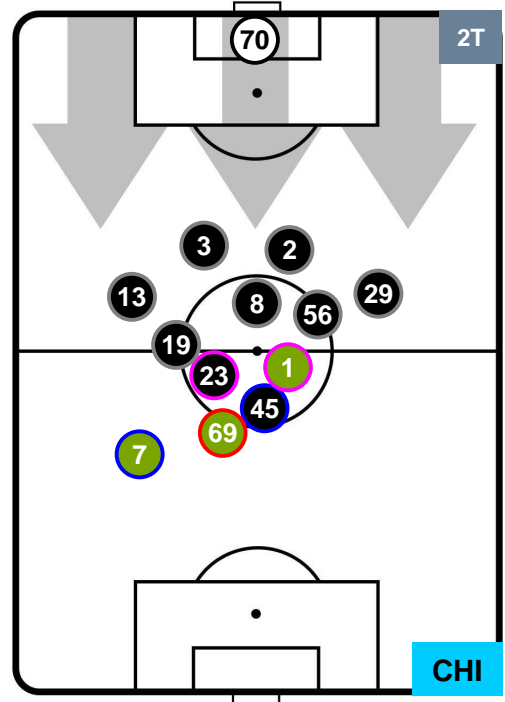

SASSUOLO  **SAS** **1** **3** **CHI**  **CHIEVOVERONA**

HEATMAP

SASSUOLO

SAS 1

3 CHI

CHIEVOVERONA

POSIZIONI MEDIE

- Legenda:**
- 1ª Sostituzione Giocatore Entrato Giocatore Uscito
 - 2ª Sostituzione Giocatore Entrato Giocatore Uscito Giocatore Entrato in sostituzione di
 - 3ª Sostituzione Giocatore Entrato Giocatore Uscito Giocatore Entrato in sostituzione di

SASSUOLO

SAS 1

3 CHI

CHIEVOVERONA

POSIZIONI MEDIE POSSESSO PALLA (proprio)

- Legenda:**
- 1ª Sostituzione Giocatore Entrato Giocatore Uscito
 - 2ª Sostituzione Giocatore Entrato Giocatore Uscito Giocatore Entrato in sostituzione di
 - 3ª Sostituzione Giocatore Entrato Giocatore Uscito Giocatore Entrato in sostituzione di