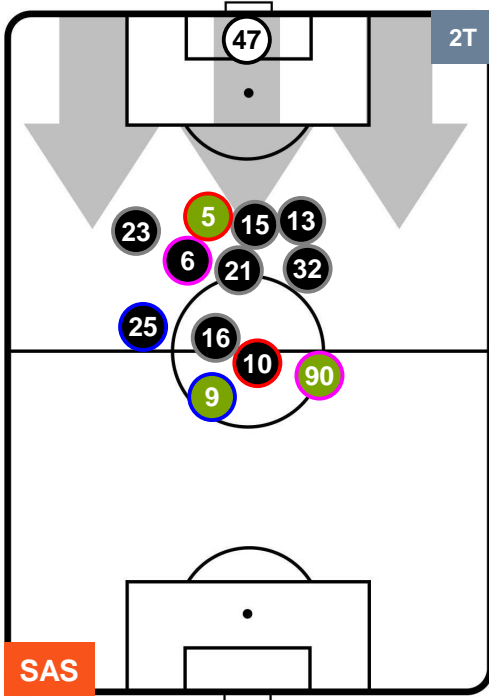

SASSUOLO  **SAS** **1** **3** **CHI**  **CHIEVOVERONA**

HEATMAP

SASSUOLO

SAS 1

3 CHI

CHIEVOVERONA

POSIZIONI MEDIE

- Legenda:**
- 1ª Sostituzione Giocatore Entrato Giocatore Uscito
 - 2ª Sostituzione Giocatore Entrato Giocatore Uscito Giocatore Entrato in sostituzione di
 - 3ª Sostituzione Giocatore Entrato Giocatore Uscito Giocatore Entrato in sostituzione di

SASSUOLO

SAS 1

3 CHI

CHIEVOVERONA

POSIZIONI MEDIE POSSESSO PALLA (proprio)

- Legenda:**
- 1ª Sostituzione Giocatore Entrato Giocatore Uscito
 - 2ª Sostituzione Giocatore Entrato Giocatore Uscito Giocatore Entrato in sostituzione di
 - 3ª Sostituzione Giocatore Entrato Giocatore Uscito Giocatore Entrato in sostituzione di

SASSUOLO

SAS 1

3 CHI

CHIEVOVERONA

POSIZIONI MEDIE POSSESSO PALLA (avversario)

- Legenda:**
- 1ª Sostituzione ● Giocatore Entrato ● Giocatore Uscito
 - 2ª Sostituzione ● Giocatore Entrato ● Giocatore Uscito ■ Giocatore Entrato in sostituzione di ●
 - 3ª Sostituzione ● Giocatore Entrato ● Giocatore Uscito ■ Giocatore Entrato in sostituzione di ●