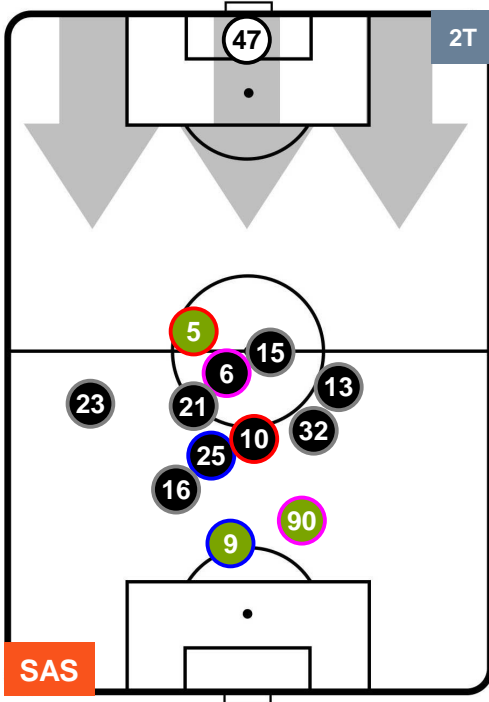

SASSUOLO  **SAS** **1** **3** **CHI**  **CHIEVOVERONA**

HEATMAP

SASSUOLO

SAS 1

3 CHI

CHIEVOVERONA

POSIZIONI MEDIE

- Legenda:**
- 1ª Sostituzione Giocatore Entrato Giocatore Uscito
 - 2ª Sostituzione Giocatore Entrato Giocatore Uscito Giocatore Entrato in sostituzione di
 - 3ª Sostituzione Giocatore Entrato Giocatore Uscito Giocatore Entrato in sostituzione di

SASSUOLO

SAS 1

3 CHI

CHIEVOVERONA

POSIZIONI MEDIE POSSESSO PALLA (proprio)

- Legenda:**
- 1ª Sostituzione Giocatore Entrato Giocatore Uscito
 - 2ª Sostituzione Giocatore Entrato Giocatore Uscito Giocatore Entrato in sostituzione di
 - 3ª Sostituzione Giocatore Entrato Giocatore Uscito Giocatore Entrato in sostituzione di