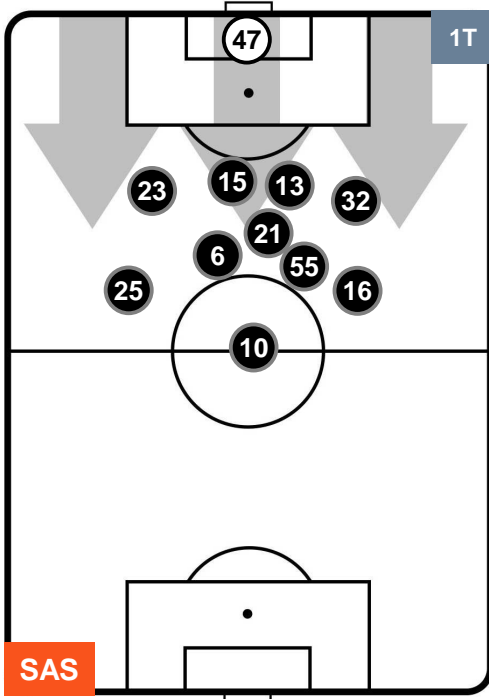

SASSUOLO  **SAS** **1** **3** **CHI**  **CHIEVOVERONA**

HEATMAP

SASSUOLO

SAS 1

3 CHI

CHIEVOVERONA

POSIZIONI MEDIE

- Legenda:**
- 1ª Sostituzione Giocatore Entrato Giocatore Uscito
 - 2ª Sostituzione Giocatore Entrato Giocatore Uscito Giocatore Entrato in sostituzione di
 - 3ª Sostituzione Giocatore Entrato Giocatore Uscito Giocatore Entrato in sostituzione di

SASSUOLO

SAS 1

3 CHI

CHIEVOVERONA

POSIZIONI MEDIE POSSESSO PALLA (proprio)

- Legenda:**
- 1ª Sostituzione Giocatore Entrato Giocatore Uscito
 - 2ª Sostituzione Giocatore Entrato Giocatore Uscito Giocatore Entrato in sostituzione di
 - 3ª Sostituzione Giocatore Entrato Giocatore Uscito Giocatore Entrato in sostituzione di

SASSUOLO

SAS 1

3 CHI

CHIEVOVERONA

POSIZIONI MEDIE POSSESSO PALLA (avversario)

- Legenda:**
- 1ª Sostituzione ● Giocatore Entrato ● Giocatore Uscito
 - 2ª Sostituzione ● Giocatore Entrato ● Giocatore Uscito ■ Giocatore Entrato in sostituzione di ●
 - 3ª Sostituzione ● Giocatore Entrato ● Giocatore Uscito ■ Giocatore Entrato in sostituzione di ●