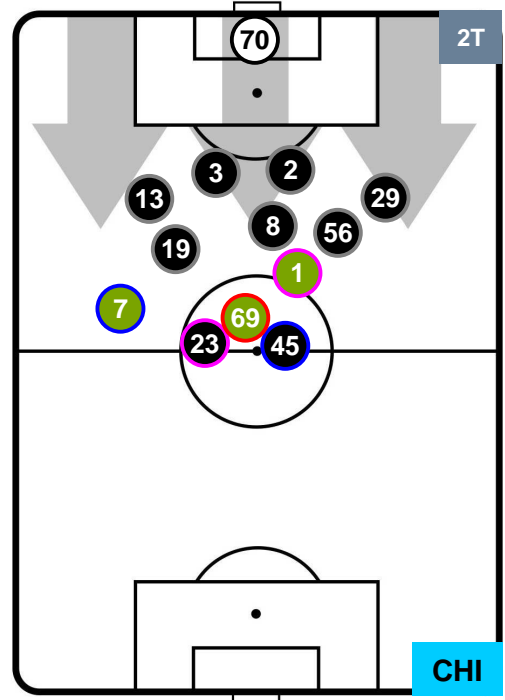

SASSUOLO  **SAS** **1** **3** **CHI**  **CHIEVOVERONA**

HEATMAP

SASSUOLO

SAS 1

3 CHI

CHIEVOVERONA

POSIZIONI MEDIE

- Legenda:**
- 1ª Sostituzione Giocatore Entrato Giocatore Uscito
 - 2ª Sostituzione Giocatore Entrato Giocatore Uscito Giocatore Entrato in sostituzione di
 - 3ª Sostituzione Giocatore Entrato Giocatore Uscito Giocatore Entrato in sostituzione di

SASSUOLO

SAS 1

3 CHI

CHIEVOVERONA

POSIZIONI MEDIE POSSESSO PALLA (proprio)

- Legenda:**
- 1ª Sostituzione Giocatore Entrato Giocatore Uscito
 - 2ª Sostituzione Giocatore Entrato Giocatore Uscito Giocatore Entrato in sostituzione di
 - 3ª Sostituzione Giocatore Entrato Giocatore Uscito Giocatore Entrato in sostituzione di

SASSUOLO

SAS 1

3 CHI

CHIEVOVERONA

POSIZIONI MEDIE POSSESSO PALLA (avversario)

- Legenda:**
- 1ª Sostituzione ● Giocatore Entrato ● Giocatore Uscito
 - 2ª Sostituzione ● Giocatore Entrato ● Giocatore Uscito ■ Giocatore Entrato in sostituzione di ●
 - 3ª Sostituzione ● Giocatore Entrato ● Giocatore Uscito ■ Giocatore Entrato in sostituzione di ●