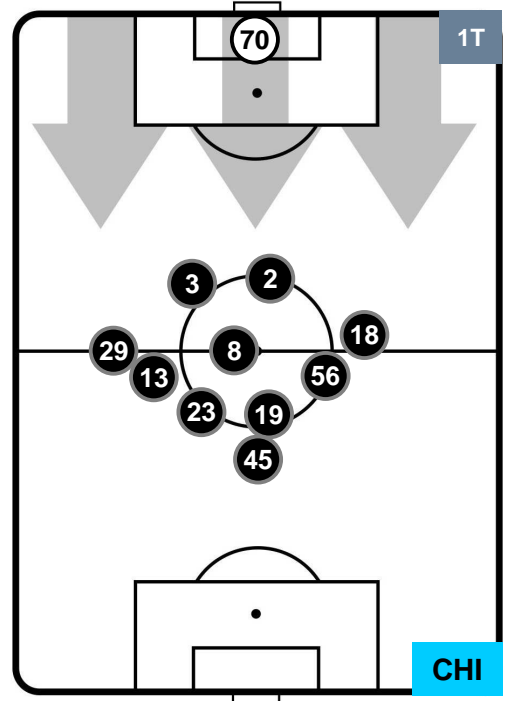

SASSUOLO  **SAS** **1** **3** **CHI**  **CHIEVOVERONA**

HEATMAP

SASSUOLO

SAS 1

3 CHI

CHIEVOVERONA

POSIZIONI MEDIE

- Legenda:**
- 1ª Sostituzione Giocatore Entrato Giocatore Uscito
 - 2ª Sostituzione Giocatore Entrato Giocatore Uscito Giocatore Entrato in sostituzione di
 - 3ª Sostituzione Giocatore Entrato Giocatore Uscito Giocatore Entrato in sostituzione di

SASSUOLO

SAS 1

3 CHI

CHIEVOVERONA

POSIZIONI MEDIE POSSESSO PALLA (proprio)

- Legenda:**
- 1ª Sostituzione Giocatore Entrato Giocatore Uscito
 - 2ª Sostituzione Giocatore Entrato Giocatore Uscito Giocatore Entrato in sostituzione di
 - 3ª Sostituzione Giocatore Entrato Giocatore Uscito Giocatore Entrato in sostituzione di