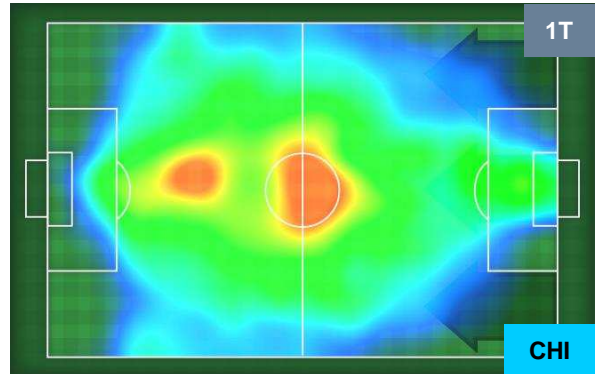

SASSUOLO  **SAS** **1** **3** **CHI**  **CHIEVOVERONA**

HEATMAP

SASSUOLO

SAS 1

3 CHI

CHIEVOVERONA

POSIZIONI MEDIE

- Legenda:**
- 1ª Sostituzione Giocatore Entrato Giocatore Uscito
 - 2ª Sostituzione Giocatore Entrato Giocatore Uscito Giocatore Entrato in sostituzione di
 - 3ª Sostituzione Giocatore Entrato Giocatore Uscito Giocatore Entrato in sostituzione di