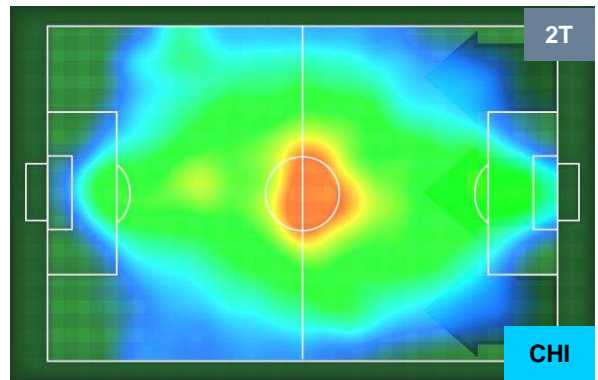

SASSUOLO  **SAS** **1** **3** **CHI**  **CHIEVOVERONA**

HEATMAP

SASSUOLO

SAS 1

3 CHI

CHIEVOVERONA

POSIZIONI MEDIE

- Legenda:**
- 1ª Sostituzione Giocatore Entrato Giocatore Uscito
 - 2ª Sostituzione Giocatore Entrato Giocatore Uscito Giocatore Entrato in sostituzione di
 - 3ª Sostituzione Giocatore Entrato Giocatore Uscito Giocatore Entrato in sostituzione di