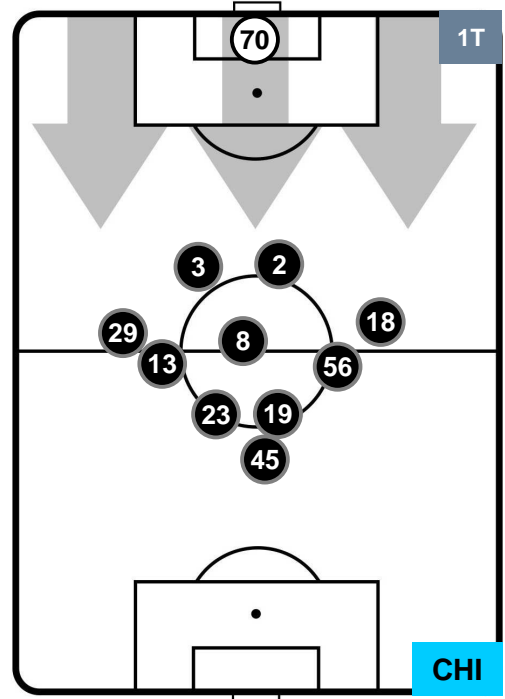

SASSUOLO  **SAS** **1** **3** **CHI**  **CHIEVOVERONA**

HEATMAP

SASSUOLO

SAS 1

3 CHI

CHIEVOVERONA

POSIZIONI MEDIE

- Legenda:**
- 1ª Sostituzione Giocatore Entrato Giocatore Uscito
 - 2ª Sostituzione Giocatore Entrato Giocatore Uscito Giocatore Entrato in sostituzione di
 - 3ª Sostituzione Giocatore Entrato Giocatore Uscito Giocatore Entrato in sostituzione di

SASSUOLO

SAS 1

3 CHI

CHIEVOVERONA

POSIZIONI MEDIE POSSESSO PALLA (proprio)

- Legenda:**
- 1ª Sostituzione Giocatore Entrato Giocatore Uscito
 - 2ª Sostituzione Giocatore Entrato Giocatore Uscito Giocatore Entrato in sostituzione di
 - 3ª Sostituzione Giocatore Entrato Giocatore Uscito Giocatore Entrato in sostituzione di

SASSUOLO

SAS 1

3 CHI

CHIEVOVERONA

POSIZIONI MEDIE POSSESSO PALLA (avversario)

- Legenda:**
- 1ª Sostituzione ● Giocatore Entrato ● Giocatore Uscito
 - 2ª Sostituzione ● Giocatore Entrato ● Giocatore Uscito ■ Giocatore Entrato in sostituzione di ●
 - 3ª Sostituzione ● Giocatore Entrato ● Giocatore Uscito ■ Giocatore Entrato in sostituzione di ●