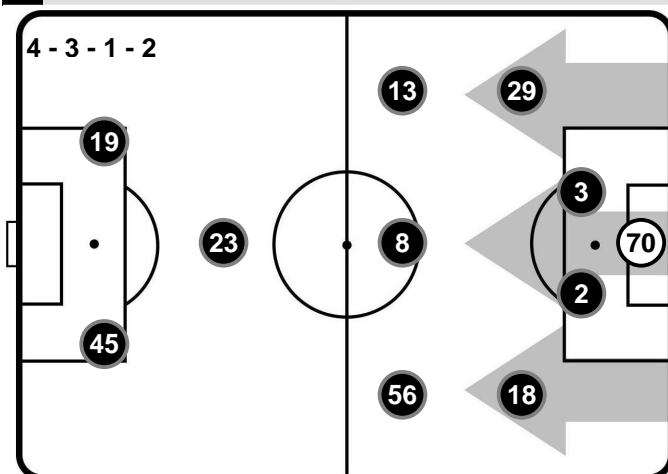

A disposizione

- 90 ANDREA SECULIN
- 98 ALESSANDRO CONFENTE
- 1 JONATHAN DE GUZMAN
- 4 NICOLA RIGONI
- 5 ALESSANDRO GAMBERINI
- 7 SERGE GAKPE'
- 20 GENNARO SARDO
- 21 NICOLAS FREY
- 28 SAMUEL BASTIEN
- 69 RICCARDO MEGGIORINI
- 80 SOFIAN KIYINE
- 97 FABIO DEPAOLI

Allenatore: ROLANDO MARAN

Arbitro: LUCA PAIRETTO
Guardalinee: OMAR GAVA
Guardalinee: MARCO CHIOCCHI
Quarto Uomo: LUCA MONDIN
Giudice di Porta: NICOLA RIZZOLI
Giudice di Porta: GIANLUCA MANGANIELLO