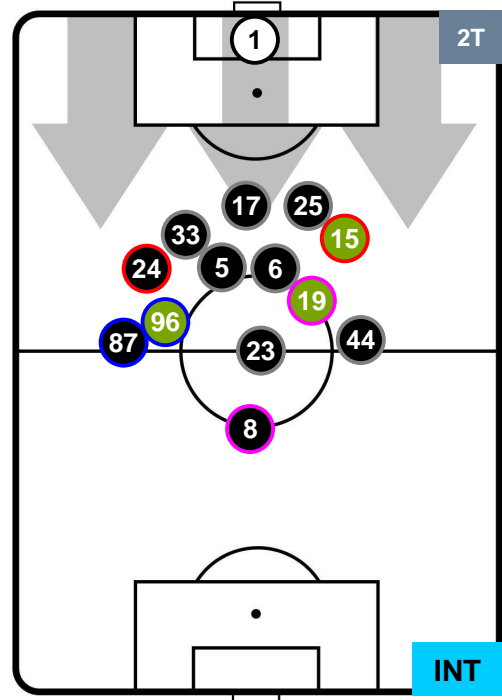

BOLOGNA **BOL** **0** **1** **INT** **INTER**

POSIZIONI MEDIE POSSESSO PALLA (proprio)

- Legenda:**
- 1ª Sostituzione Giocatore Entrato Giocatore Uscito
 - 2ª Sostituzione Giocatore Entrato Giocatore Uscito Giocatore Entrato in sostituzione di
 - 3ª Sostituzione Giocatore Entrato Giocatore Uscito Giocatore Entrato in sostituzione di

BOLOGNA

BOL 0

1 INT

INTER

POSIZIONI MEDIE POSSESSO PALLA (avversario)

- Legenda:**
- 1ª Sostituzione ● Giocatore Entrato ● Giocatore Uscito
 - 2ª Sostituzione ● Giocatore Entrato ● Giocatore Uscito ■ Giocatore Entrato in sostituzione di ●
 - 3ª Sostituzione ● Giocatore Entrato ● Giocatore Uscito ■ Giocatore Entrato in sostituzione di ●

BOLOGNA

BOL 0

1 INT

INTER

BARICENTRO

BILANCIAMENTO OFFENSIVO

BOLOGNA

BOL **0**