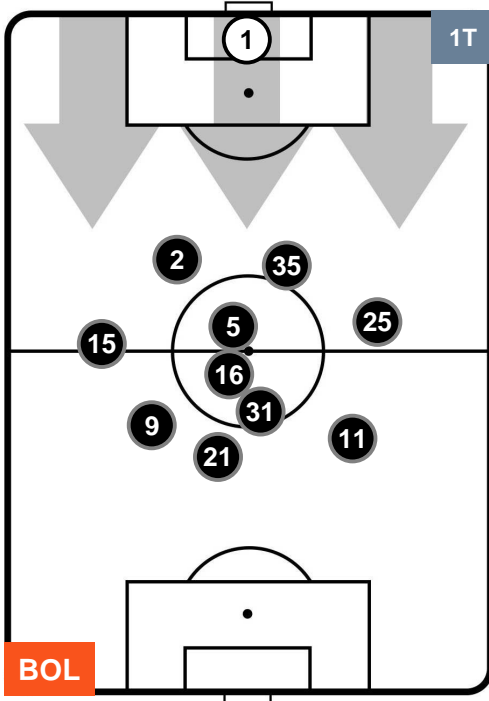

Velocità Media (Km/h) 7

Jog-Run-Sprint (km 113.727)

27.663	76.191	9.873
--------	--------	-------

BOLOGNA **BOL** **0** **1** **INT** **INTER**

HEATMAP

BOLOGNA **BOL** **0** **1** **INT** **INTER**

POSIZIONI MEDIE

Legenda:

- 1ª Sostituzione Giocatore Entrato Giocatore Uscito
- 2ª Sostituzione Giocatore Entrato Giocatore Uscito Giocatore Entrato in sostituzione di
- 3ª Sostituzione Giocatore Entrato Giocatore Uscito Giocatore Entrato in sostituzione di

BOLOGNA **BOL** **0** **1** **INT** **INTER**

POSIZIONI MEDIE POSSESSO PALLA (proprio)

- Legenda:**
- 1ª Sostituzione Giocatore Entrato Giocatore Uscito
 - 2ª Sostituzione Giocatore Entrato Giocatore Uscito Giocatore Entrato in sostituzione di
 - 3ª Sostituzione Giocatore Entrato Giocatore Uscito Giocatore Entrato in sostituzione di