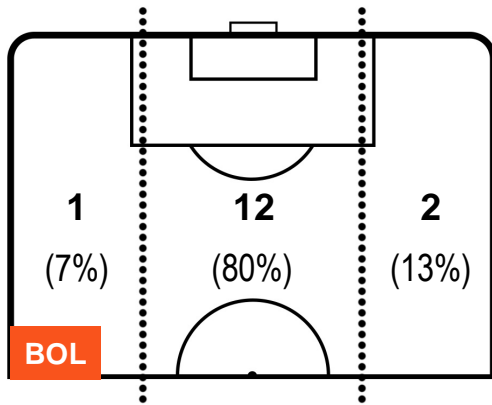

BOLOGNA

BOL 0

1 INT

INTER

POSIZIONI MEDIE POSSESSO PALLA (avversario)

- Legenda:**
- 1ª Sostituzione ● Giocatore Entrato ● Giocatore Uscito
 - 2ª Sostituzione ● Giocatore Entrato ● Giocatore Uscito ■ Giocatore Entrato in sostituzione di ●
 - 3ª Sostituzione ● Giocatore Entrato ● Giocatore Uscito ■ Giocatore Entrato in sostituzione di ●

BOLOGNA

BOL 0

1 INT

INTER

BARICENTRO

BILANCIAMENTO OFFENSIVO

BOLOGNA

BOL **0**

1 **INT**

INTER

ZONE DI TIRO

0	Gol	1
2	In porta	7
5	Fuori Porta	4

CROSS IN GIOCO

PALLE RECUPERATE

BOLOGNA **BOL** **0** **1** **INT** **INTER**

MVP (Most Valuable Player)

SIMONE VERDI		9
BOLOGNA	BOL	
Ruolo:	Attaccante	
Altezza:	1,71m	
Peso:	62 Kg	
Data Nascita:	12/07/1992	
Nazionalità:	ITA	
Jog 29% - Run 59% - Sprint 12% Km 11.444		
3.362	6.797	1.285
Statistiche		
Totale tiri	3	
Azioni attacco	5	
Palle recuperate	2	
Falli subiti	3	
Minuti giocati	96'	