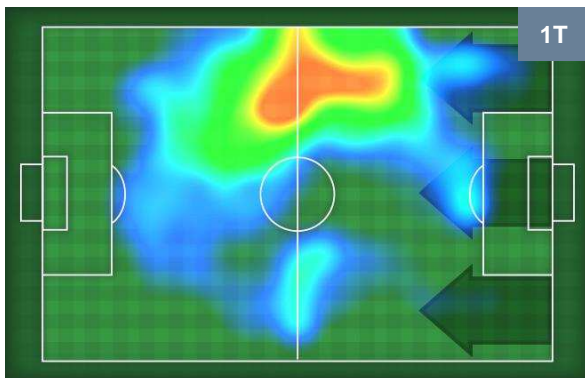

BOLOGNA **BOL** **0**   **1** **INT** **INTER**

MVP (Most Valuable Player)

SIMONE VERDI		9
BOLOGNA	BOL	
Ruolo:	Attaccante	
Altezza:	1,71m	
Peso:	62 Kg	
Data Nascita:	12/07/1992	
Nazionalità:	ITA	
Jog 29% - Run 59% - Sprint 12% Km 11.444		
3.362	6.797	1.285
Statistiche		
Totale tiri	3	
Azioni attacco	5	
Palle recuperate	2	
Falli subiti	3	
Minuti giocati	96'	

GABRIEL BARBOSA		96
INTER	INT	
Ruolo:	Attaccante	
Altezza:	1,76m	
Peso:	68 Kg	
Data Nascita:	30/08/1996	
Nazionalità:	BRA	
Jog 25% - Run 64% - Sprint 11% Km 2.152		
0.529	1.388	0.235
Statistiche		
Gol	1	
Occasioni da gol	2	
Totale tiri	2	
Tiri in porta (Gol)	2(1)	
Azioni attacco	3	
Falli subiti	1	
Minuti giocati	20'	

HeatMap