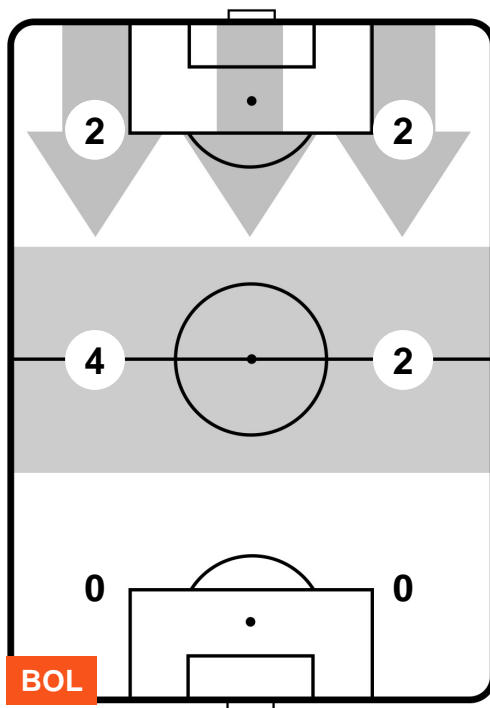

1 **INT**

INTER

ZONE DI TIRO

0	Gol	1
2	In porta	7
5	Fuori Porta	4

CROSS IN GIOCO

PALLE RECUPERATE

BOLOGNA **BOL** **0** **1** **INT** **INTER**

MVP (Most Valuable Player)

SIMONE VERDI		9
BOLOGNA	BOL	
Ruolo:	Attaccante	
Altezza:	1,71m	
Peso:	62 Kg	
Data Nascita:	12/07/1992	
Nazionalità:	ITA	
Jog 29% - Run 59% - Sprint 12% Km 11.444		
3.362	6.797	1.285
Statistiche		
Totale tiri	3	
Azioni attacco	5	
Palle recuperate	2	
Falli subiti	3	
Minuti giocati	96'	