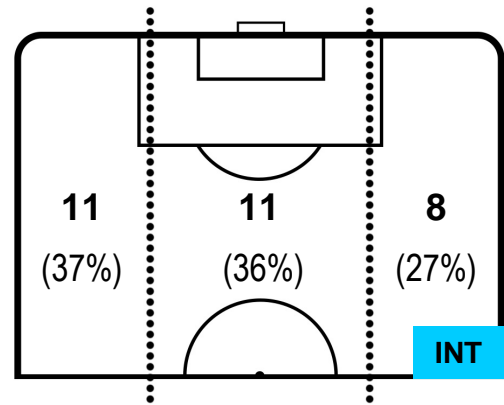

BOLOGNA

BOL 0

1 INT

INTER

BARICENTRO

BILANCIAMENTO OFFENSIVO

BOLOGNA

BOL **0**

1 **INT**

INTER

ZONE DI TIRO

0	Gol	1
2	In porta	7
5	Fuori Porta	4

CROSS IN GIOCO

PALLE RECUPERATE

BOLOGNA **BOL** **0** **1** **INT** **INTER**

MVP (Most Valuable Player)

SIMONE VERDI		9
BOLOGNA	BOL	
Ruolo:	Attaccante	
Altezza:	1,71m	
Peso:	62 Kg	
Data Nascita:	12/07/1992	
Nazionalità:	ITA	
Jog 29% - Run 59% - Sprint 12% Km 11.444		
3.362	6.797	1.285
Statistiche		
Totale tiri	3	
Azioni attacco	5	
Palle recuperate	2	
Falli subiti	3	
Minuti giocati	96'	