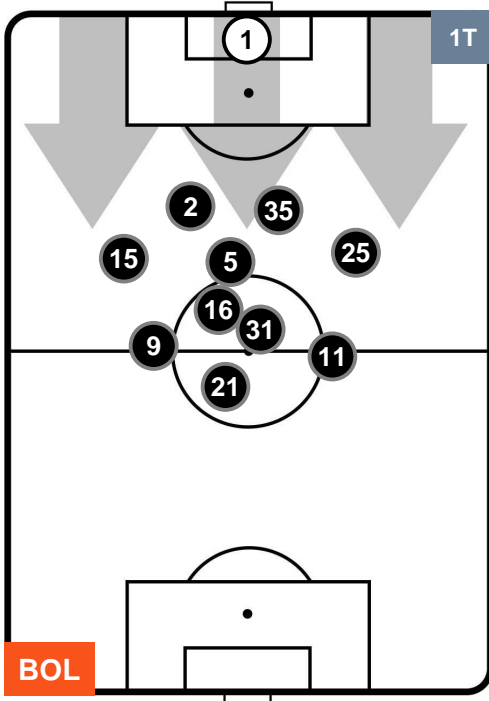

Velocità Media (Km/h) 7

Jog-Run-Sprint (km 113.727)

27.663	76.191	9.873
--------	--------	-------

BOLOGNA **BOL** **0** **1** **INT** **INTER**

HEATMAP

BOLOGNA **BOL** **0** **1** **INT** **INTER**

POSIZIONI MEDIE

Legenda:

- 1ª Sostituzione Giocatore Entrato Giocatore Uscito
- 2ª Sostituzione Giocatore Entrato Giocatore Uscito Giocatore Entrato in sostituzione di
- 3ª Sostituzione Giocatore Entrato Giocatore Uscito Giocatore Entrato in sostituzione di

BOLOGNA **BOL** **0** **1** **INT** **INTER**

POSIZIONI MEDIE POSSESSO PALLA (proprio)

- Legenda:**
- 1ª Sostituzione Giocatore Entrato Giocatore Uscito
 - 2ª Sostituzione Giocatore Entrato Giocatore Uscito Giocatore Entrato in sostituzione di
 - 3ª Sostituzione Giocatore Entrato Giocatore Uscito Giocatore Entrato in sostituzione di