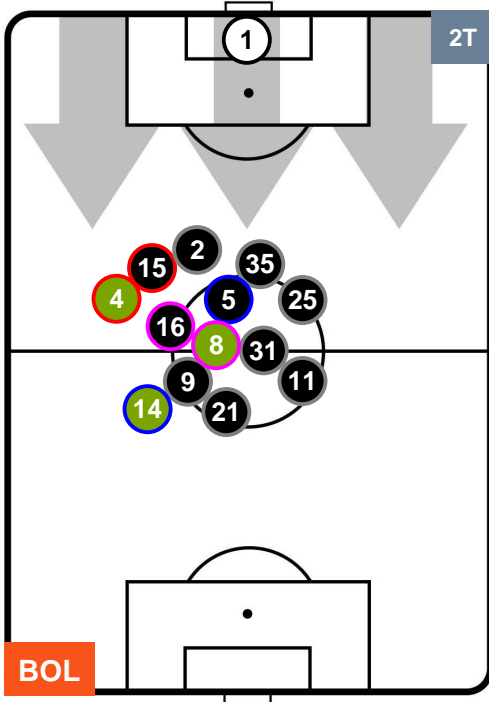

Velocità Media (Km/h) 7

Jog-Run-Sprint (km 113.727)

27.663	76.191	9.873
--------	--------	-------

BOLOGNA **BOL** **0** **1** **INT** **INTER**

HEATMAP

BOLOGNA **BOL** **0** **1** **INT** **INTER**

POSIZIONI MEDIE

Legenda:

- 1ª Sostituzione Giocatore Entrato Giocatore Uscito
- 2ª Sostituzione Giocatore Entrato Giocatore Uscito Giocatore Entrato in sostituzione di
- 3ª Sostituzione Giocatore Entrato Giocatore Uscito Giocatore Entrato in sostituzione di

BOLOGNA **BOL** **0** **1** **INT** **INTER**

POSIZIONI MEDIE POSSESSO PALLA (proprio)

- Legenda:**
- 1ª Sostituzione Giocatore Entrato Giocatore Uscito
 - 2ª Sostituzione Giocatore Entrato Giocatore Uscito Giocatore Entrato in sostituzione di
 - 3ª Sostituzione Giocatore Entrato Giocatore Uscito Giocatore Entrato in sostituzione di