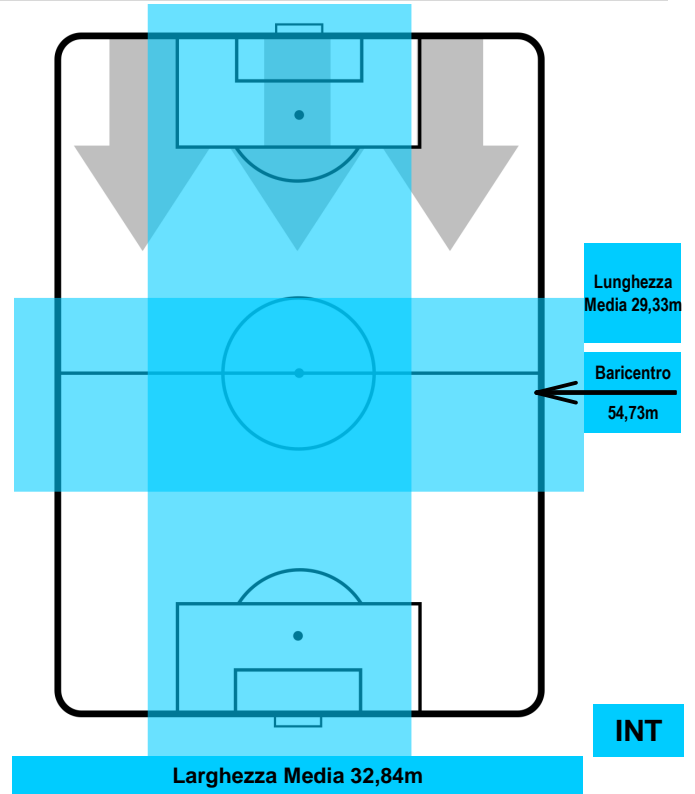

BOLOGNA

BOL 0

1 INT

INTER

POSIZIONI MEDIE POSSESSO PALLA (avversario)

- Legenda:**
- 1ª Sostituzione ● Giocatore Entrato ● Giocatore Uscito
 - 2ª Sostituzione ● Giocatore Entrato ● Giocatore Uscito ■ Giocatore Entrato in sostituzione di ●
 - 3ª Sostituzione ● Giocatore Entrato ● Giocatore Uscito ■ Giocatore Entrato in sostituzione di ●

BOLOGNA

BOL 0

1 INT

INTER

BARICENTRO

BILANCIAMENTO OFFENSIVO

BOLOGNA

BOL **0**

1 **INT**

INTER

ZONE DI TIRO

0	Gol	1
2	In porta	7
5	Fuori Porta	4

CROSS IN GIOCO

PALLE RECUPERATE

BOLOGNA **BOL** **0** **1** **INT** **INTER**

MVP (Most Valuable Player)

SIMONE VERDI		9
BOLOGNA	BOL	
Ruolo:	Attaccante	
Altezza:	1,71m	
Peso:	62 Kg	
Data Nascita:	12/07/1992	
Nazionalità:	ITA	
Jog 29% - Run 59% - Sprint 12% Km 11.444		
3.362	6.797	1.285
Statistiche		
Totale tiri	3	
Azioni attacco	5	
Palle recuperate	2	
Falli subiti	3	
Minuti giocati	96'	