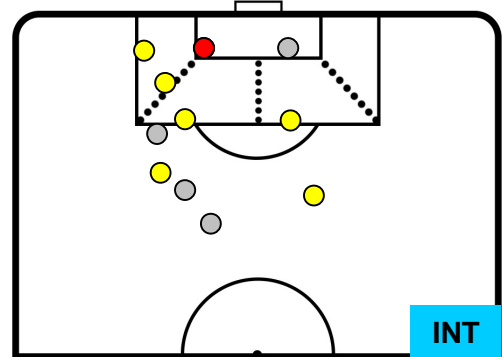

1 **INT**

INTER

ZONE DI TIRO

0	Gol	1
2	In porta	7
5	Fuori Porta	4

CROSS IN GIOCO

PALLE RECUPERATE

BOLOGNA **BOL** **0** **1** **INT** **INTER**

MVP (Most Valuable Player)

SIMONE VERDI		9
BOLOGNA	BOL	
Ruolo:	Attaccante	
Altezza:	1,71m	
Peso:	62 Kg	
Data Nascita:	12/07/1992	
Nazionalità:	ITA	
Jog 29% - Run 59% - Sprint 12% Km 11.444		
3.362	6.797	1.285
Statistiche		
Totale tiri	3	
Azioni attacco	5	
Palle recuperate	2	
Falli subiti	3	
Minuti giocati	96'	