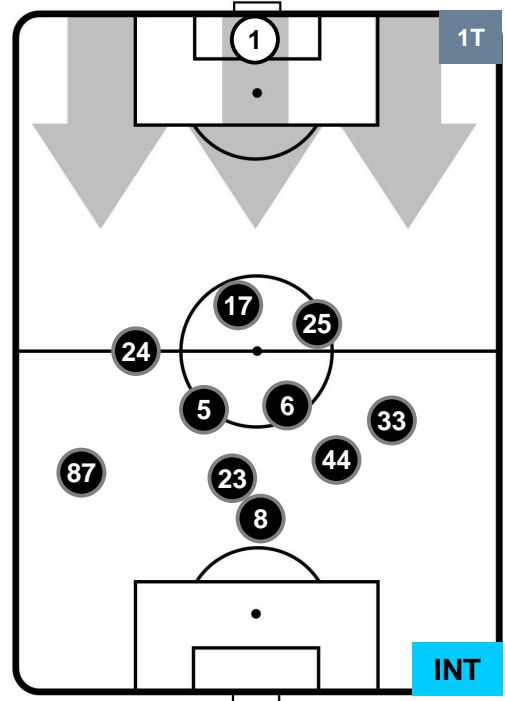

Velocità Media (Km/h) 7

Jog-Run-Sprint (km 113.727)

27.663	76.191	9.873
--------	--------	-------

BOLOGNA **BOL** **0** **1** **INT** **INTER**

HEATMAP

BOLOGNA **BOL** **0** **1** **INT** **INTER**

POSIZIONI MEDIE

Legenda:

- 1ª Sostituzione Giocatore Entrato Giocatore Uscito
- 2ª Sostituzione Giocatore Entrato Giocatore Uscito Giocatore Entrato in sostituzione di
- 3ª Sostituzione Giocatore Entrato Giocatore Uscito Giocatore Entrato in sostituzione di

BOLOGNA **BOL** **0** **1** **INT** **INTER**

POSIZIONI MEDIE POSSESSO PALLA (proprio)

- Legenda:**
- 1ª Sostituzione Giocatore Entrato Giocatore Uscito
 - 2ª Sostituzione Giocatore Entrato Giocatore Uscito Giocatore Entrato in sostituzione di
 - 3ª Sostituzione Giocatore Entrato Giocatore Uscito Giocatore Entrato in sostituzione di