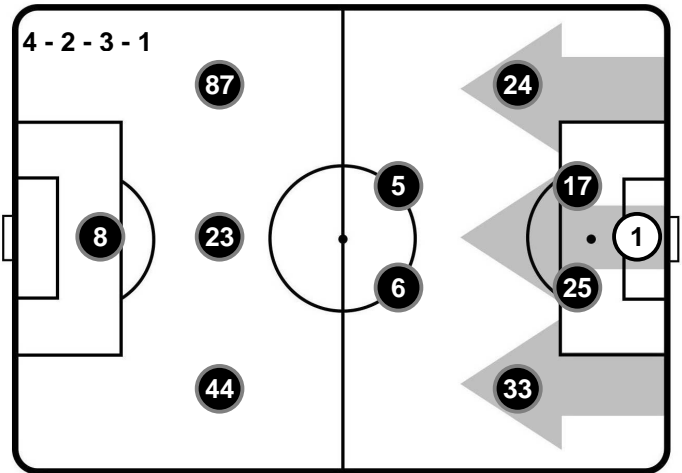

A disposizione

- 30 JUAN CARRIZO
- 2 MARCO ANDREOLLI
- 11 JONATHAN BIABIANY
- 15 CRISTIAN ANSALDI
- 19 EVER BANEGA
- 20 TRENT SAINSBURY
- 21 DAVIDE SANTON
- 55 YUTO NAGATOMO
- 96 GABRIEL BARBOSA
- 99 ANDREA PINAMONTI

Allenatore: STEFANO PIOLI

Arbitro: PAOLO SILVIO MAZZOLENI
Guardalinee: ANDREA CRISPO
Guardalinee: FILIPPO VALERIANI
Quarto Uomo: GIACOMO PAGANESSI
Giudice di Porta: GIANLUCA ROCCHI
Giudice di Porta: CLAUDIO GAVILLUCCI