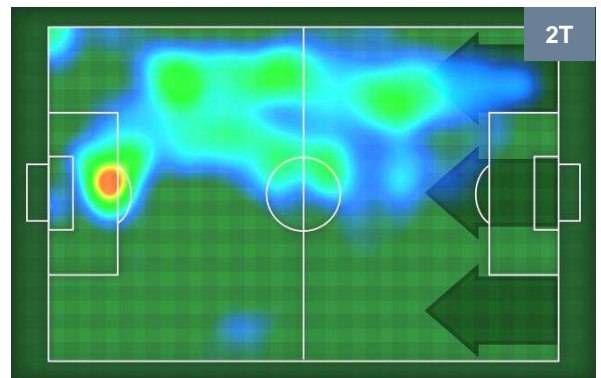

BOLOGNA **BOL** **0**   **1** **INT** **INTER**

MVP (Most Valuable Player)

SIMONE VERDI		9
BOLOGNA	BOL	
Ruolo:	Attaccante	
Altezza:	1,71m	
Peso:	62 Kg	
Data Nascita:	12/07/1992	
Nazionalità:	ITA	
Jog 29% - Run 59% - Sprint 12% Km 11.444		
3.362	6.797	1.285
Statistiche		
Totale tiri	3	
Azioni attacco	5	
Palle recuperate	2	
Falli subiti	3	
Minuti giocati	96'	

GABRIEL BARBOSA		96
INTER	INT	
Ruolo:	Attaccante	
Altezza:	1,76m	
Peso:	68 Kg	
Data Nascita:	30/08/1996	
Nazionalità:	BRA	
Jog 25% - Run 64% - Sprint 11% Km 2.152		
0.529	1.388	0.235
Statistiche		
Gol	1	
Occasioni da gol	2	
Totale tiri	2	
Tiri in porta (Gol)	2(1)	
Azioni attacco	3	
Falli subiti	1	
Minuti giocati	20'	

HeatMap