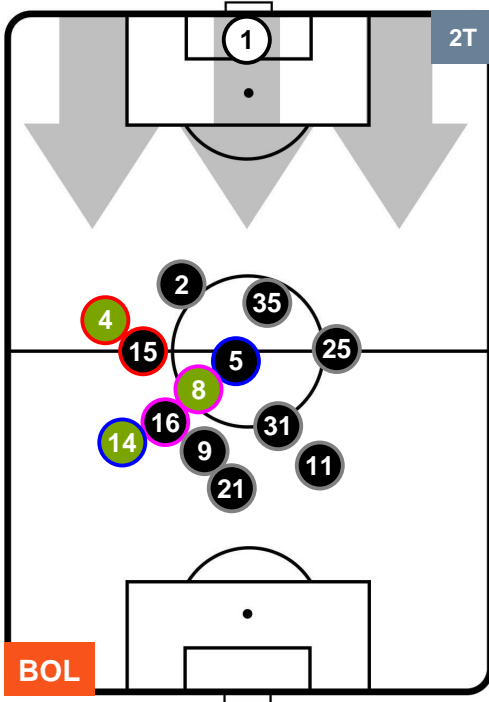

Velocità Media (Km/h) 7

Jog-Run-Sprint (km 113.727)

27.663	76.191	9.873
--------	--------	-------

BOLOGNA **BOL** **0** **1** **INT** **INTER**

HEATMAP

BOLOGNA **BOL** **0** **1** **INT** **INTER**

POSIZIONI MEDIE

Legenda:

- 1ª Sostituzione Giocatore Entrato Giocatore Uscito
- 2ª Sostituzione Giocatore Entrato Giocatore Uscito Giocatore Entrato in sostituzione di
- 3ª Sostituzione Giocatore Entrato Giocatore Uscito Giocatore Entrato in sostituzione di

BOLOGNA **BOL** **0** **1** **INT** **INTER**

POSIZIONI MEDIE POSSESSO PALLA (proprio)

- Legenda:**
- 1ª Sostituzione Giocatore Entrato Giocatore Uscito
 - 2ª Sostituzione Giocatore Entrato Giocatore Uscito Giocatore Entrato in sostituzione di
 - 3ª Sostituzione Giocatore Entrato Giocatore Uscito Giocatore Entrato in sostituzione di