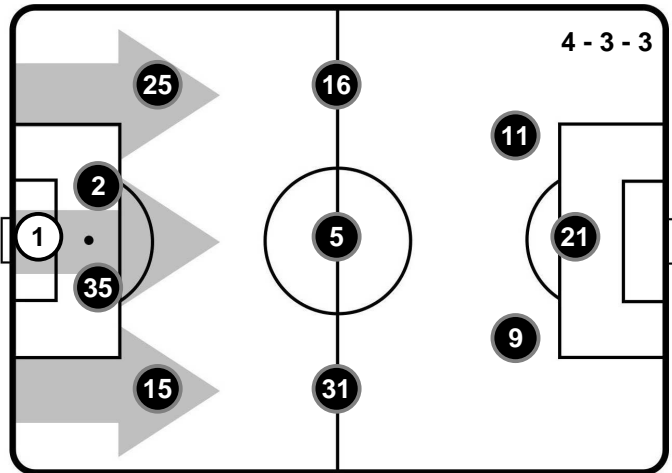

BOLOGNA

BOL **0**

1 **INT**

INTER

FORMAZIONI

BOLOGNA

- 1 ANGELO DA COSTA (P)
- 15 IBRAHIMA MBAYE
- 35 VASSILIS TOROSIDIS
- 2 MARIOS OIKONOMOU
- 25 ADAM MASINA
- 31 BLERIM DZEMAILI
- 5 ERICK PULGAR
- 16 ADAM NAGY
- 9 SIMONE VERDI
- 21 BRUNO PETKOVIC
- 11 LADISLAV KREJCI