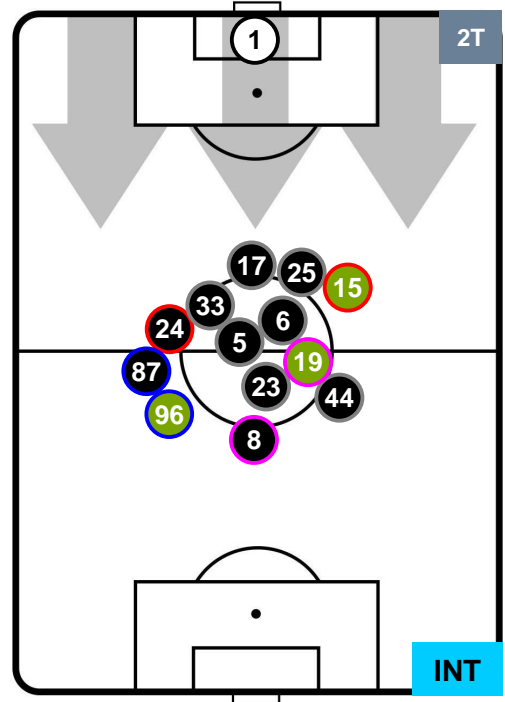

Velocità Media (Km/h) 7

Jog-Run-Sprint (km 113.727)

27.663	76.191	9.873
--------	--------	-------

BOLOGNA **BOL** **0** **1** **INT** **INTER**

HEATMAP

BOLOGNA **BOL** **0** **1** **INT** **INTER**

POSIZIONI MEDIE

Legenda:

- 1ª Sostituzione Giocatore Entrato Giocatore Uscito
- 2ª Sostituzione Giocatore Entrato Giocatore Uscito Giocatore Entrato in sostituzione di
- 3ª Sostituzione Giocatore Entrato Giocatore Uscito Giocatore Entrato in sostituzione di

BOLOGNA **BOL** **0** **1** **INT** **INTER**

POSIZIONI MEDIE POSSESSO PALLA (proprio)

- Legenda:**
- 1ª Sostituzione Giocatore Entrato Giocatore Uscito
 - 2ª Sostituzione Giocatore Entrato Giocatore Uscito Giocatore Entrato in sostituzione di
 - 3ª Sostituzione Giocatore Entrato Giocatore Uscito Giocatore Entrato in sostituzione di