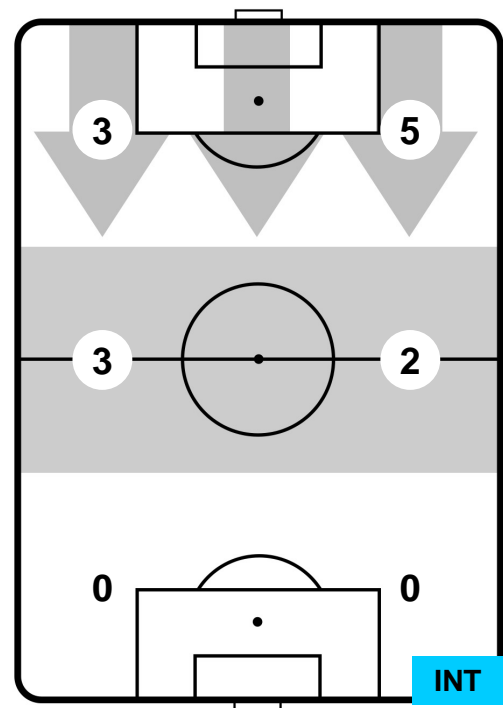

1 **INT**

INTER

ZONE DI TIRO

0	Gol	1
2	In porta	7
5	Fuori Porta	4

CROSS IN GIOCO

PALLE RECUPERATE

BOLOGNA **BOL** **0** **1** **INT** **INTER**

MVP (Most Valuable Player)

SIMONE VERDI		9
BOLOGNA	BOL	
Ruolo:	Attaccante	
Altezza:	1,71m	
Peso:	62 Kg	
Data Nascita:	12/07/1992	
Nazionalità:	ITA	
Jog 29% - Run 59% - Sprint 12% Km 11.444		
3.362	6.797	1.285
Statistiche		
Totale tiri	3	
Azioni attacco	5	
Palle recuperate	2	
Falli subiti	3	
Minuti giocati	96'	