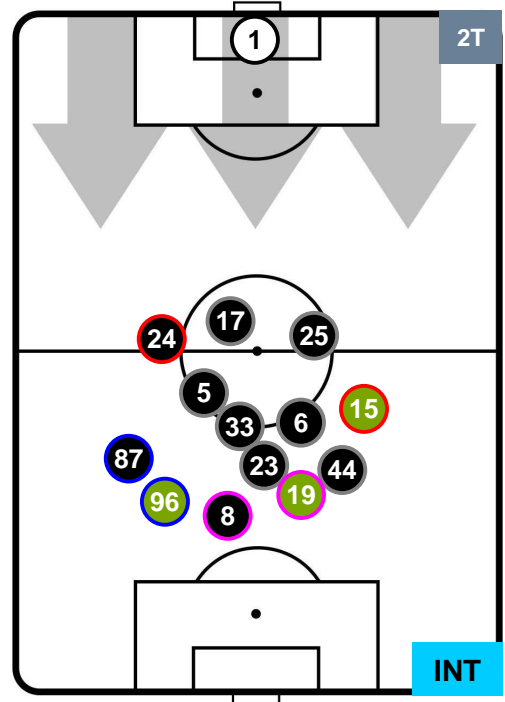

Velocità Media (Km/h) 7

Jog-Run-Sprint (km 113.727)

27.663	76.191	9.873
--------	--------	-------

BOLOGNA **BOL** **0** **1** **INT** **INTER**

HEATMAP

BOLOGNA **BOL** **0** **1** **INT** **INTER**

POSIZIONI MEDIE

Legenda:

- 1ª Sostituzione Giocatore Entrato Giocatore Uscito
- 2ª Sostituzione Giocatore Entrato Giocatore Uscito Giocatore Entrato in sostituzione di
- 3ª Sostituzione Giocatore Entrato Giocatore Uscito Giocatore Entrato in sostituzione di

BOLOGNA **BOL** **0** **1** **INT** **INTER**

POSIZIONI MEDIE POSSESSO PALLA (proprio)

- Legenda:**
- 1ª Sostituzione Giocatore Entrato Giocatore Uscito
 - 2ª Sostituzione Giocatore Entrato Giocatore Uscito Giocatore Entrato in sostituzione di
 - 3ª Sostituzione Giocatore Entrato Giocatore Uscito Giocatore Entrato in sostituzione di