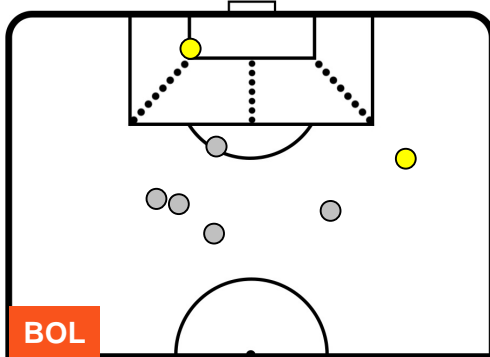

BOLOGNA

BOL 0

1 INT

INTER

POSIZIONI MEDIE POSSESSO PALLA (avversario)

- Legenda:**
- 1ª Sostituzione ● Giocatore Entrato ● Giocatore Uscito
 - 2ª Sostituzione ● Giocatore Entrato ● Giocatore Uscito ■ Giocatore Entrato in sostituzione di ●
 - 3ª Sostituzione ● Giocatore Entrato ● Giocatore Uscito ■ Giocatore Entrato in sostituzione di ●

BOLOGNA

BOL 0

1 INT

INTER

BARICENTRO

BILANCIAMENTO OFFENSIVO

BOLOGNA

BOL **0**

1 **INT**

INTER

ZONE DI TIRO

0	Gol	1
2	In porta	7
5	Fuori Porta	4

CROSS IN GIOCO

PALLE RECUPERATE

BOLOGNA **BOL** **0** **1** **INT** **INTER**

MVP (Most Valuable Player)