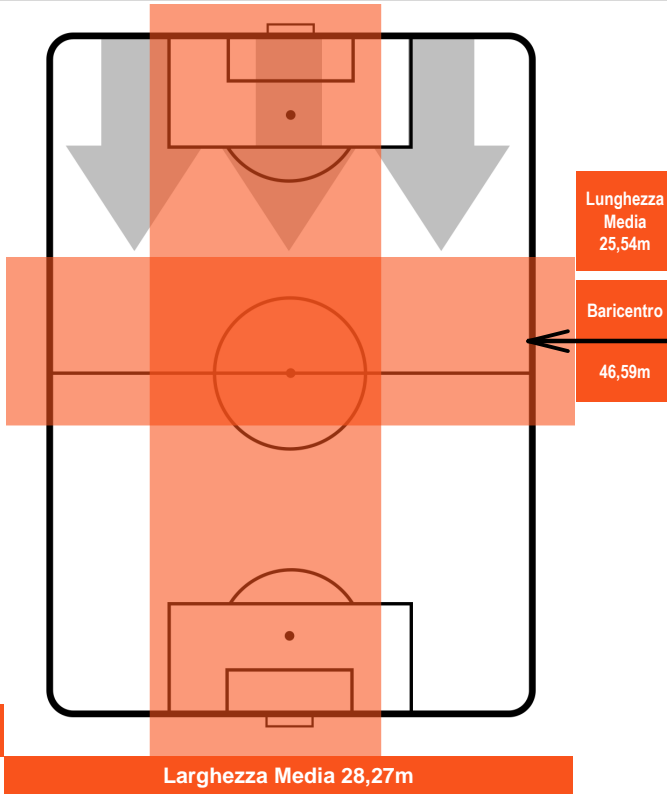

BOLOGNA

BOL 0

1 INT

INTER

POSIZIONI MEDIE POSSESSO PALLA (avversario)

- Legenda:**
- 1ª Sostituzione ● Giocatore Entrato ● Giocatore Uscito
 - 2ª Sostituzione ● Giocatore Entrato ● Giocatore Uscito ■ Giocatore Entrato in sostituzione di ●
 - 3ª Sostituzione ● Giocatore Entrato ● Giocatore Uscito ■ Giocatore Entrato in sostituzione di ●

BOLOGNA

BOL 0

1 INT

INTER

BARICENTRO

BILANCIAMENTO OFFENSIVO

BOLOGNA

BOL **0**

1 **INT**

INTER

ZONE DI TIRO

0	Gol	1
2	In porta	7
5	Fuori Porta	4

CROSS IN GIOCO

PALLE RECUPERATE

BOLOGNA **BOL** **0** **1** **INT** **INTER**

MVP (Most Valuable Player)

SIMONE VERDI		9
BOLOGNA	BOL	
Ruolo:	Attaccante	
Altezza:	1,71m	
Peso:	62 Kg	
Data Nascita:	12/07/1992	
Nazionalità:	ITA	
Jog 29% - Run 59% - Sprint 12% Km 11.444		
3.362	6.797	1.285
Statistiche		
Totale tiri	3	
Azioni attacco	5	
Palle recuperate	2	
Falli subiti	3	
Minuti giocati	96'	