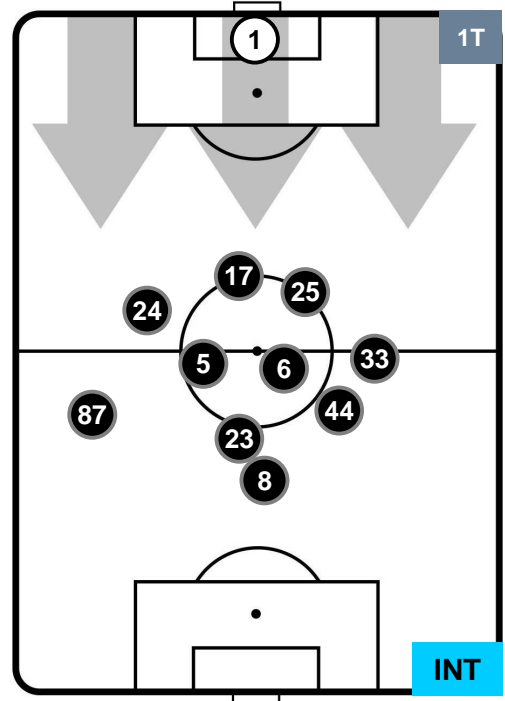

Velocità Media (Km/h) 7

Jog-Run-Sprint (km 113.727)

27.663	76.191	9.873
--------	--------	-------

BOLOGNA **BOL** **0** **1** **INT** **INTER**

HEATMAP

BOLOGNA **BOL** **0** **1** **INT** **INTER**

POSIZIONI MEDIE

Legenda:

- 1ª Sostituzione Giocatore Entrato Giocatore Uscito
- 2ª Sostituzione Giocatore Entrato Giocatore Uscito Giocatore Entrato in sostituzione di
- 3ª Sostituzione Giocatore Entrato Giocatore Uscito Giocatore Entrato in sostituzione di

BOLOGNA **BOL** **0** **1** **INT** **INTER**

POSIZIONI MEDIE POSSESSO PALLA (proprio)

- Legenda:**
- 1ª Sostituzione Giocatore Entrato Giocatore Uscito
 - 2ª Sostituzione Giocatore Entrato Giocatore Uscito Giocatore Entrato in sostituzione di
 - 3ª Sostituzione Giocatore Entrato Giocatore Uscito Giocatore Entrato in sostituzione di