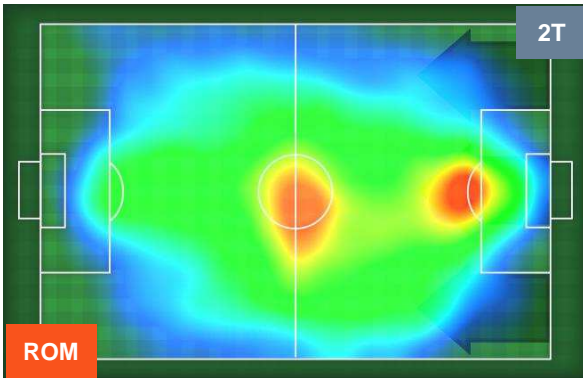

ROMA

ROM 4

1 TOR

TORINO

RANKING GIOCATORI (Performance Chilometriche-Velocistiche)

Jog - Run - Sprint (km)

Rank	Player	totale km	
1	LEANDRO PAREDES	11.456	
	2.508	8.342	0.606
2	RADJA NAINGGOLAN	11.36	
	2.826	7.34	1.194
3	MOHAMED SALAH	11.303	
	2.876	7.025	1.402
4	BRUNO PERES	10.874	
	2.621	7.16	1.093
5	FEDERICO FAZIO	10.865	
	2.764	7.469	0.632

Velocità media in Run (km/h)

Rank	Player	Team	km/h
1	D. PEROTTI	ROM	9.4
2	K. STROOTMAN	ROM	8
3	L. PAREDES	ROM	7.7
4	EMERSON	ROM	7.6
5	R. NAINGGOLAN	ROM	7.6

Velocità in Sprint (km/h)

Rank	Player	Team	km/h
1	R. NAINGGOLAN	ROM	35.69
2	M. SALAH	ROM	35.44
3	JUAN JESUS	ROM	32.73
4	B. PERES	ROM	31.84

Jog - Run - Sprint (km)

Rank	Player	totale km	
1	DANIELE BASELLI	12.68	
	2.462	8.81	1.408
2	SASA LUKIC	11.843	
	2.42	8.241	1.182
3	DAVIDE ZAPPACOSTA	11.562	
	2.406	8.037	1.119
4	ANTONIO BARRECA	10.78	
	2.587	7.078	1.115
5	LORENZO DE SILVESTRI	10.623	
	2.562	7.306	0.755

Velocità media in Run (km/h)

Rank	Player	Team	km/h
1	D. BASELLI	TOR	8.4
2	S. LUKIC	TOR	7.9
3	D. ZAPPACOSTA	TOR	7.9
4	M. BENASSI	TOR	7.8
5	I. FALQUE	TOR	7.6

Velocità in Sprint (km/h)

Rank	Player	Team	km/h
1	S. LUKIC	TOR	32.33
2	L. BOYE'	TOR	32.02
3	I. FALQUE	TOR	31.72
4	E. MORETTI	TOR	31.13

PERFORMANCE DI SQUADRA (Chilometriche-Velocistiche)

Distanza percorsa (Km)	109.738
Velocità Media (Km/h)	7

Jog-Run-Sprint (km 109.738)

27.426	73.371	8.941

Distanza percorsa (Km)	111.247
Velocità Media (Km/h)	7.1

Jog-Run-Sprint (km 111.247)

26.351	74.957	9.939

ROMA **ROM 4**   **1** **TOR** TORINO

HEATMAP