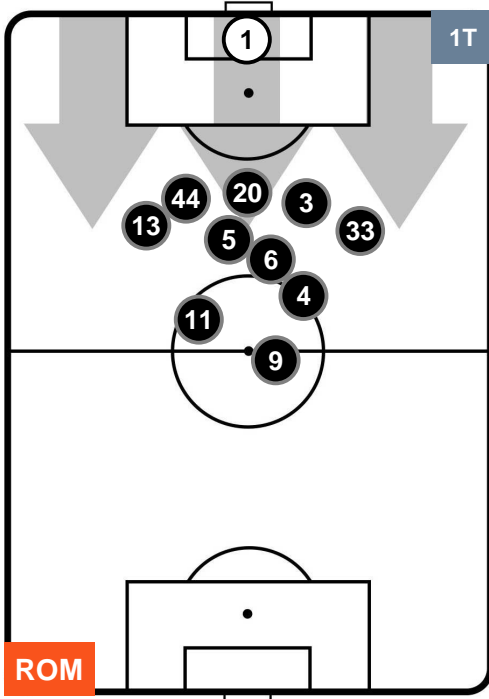

## POSIZIONI MEDIE

- Legenda:**
- 1ª Sostituzione    ● Giocatore Entrato    ● Giocatore Uscito
  - 2ª Sostituzione    ● Giocatore Entrato    ● Giocatore Uscito    ■ Giocatore Entrato in sostituzione di ●
  - 3ª Sostituzione    ● Giocatore Entrato    ● Giocatore Uscito    ■ Giocatore Entrato in sostituzione di ●

ROMA ROM 4 TOR 1 TORINO

POSIZIONI MEDIE POSSESSO PALLA (proprio)

- Legenda:**
- 1ª Sostituzione Giocatore Entrato Giocatore Uscito
  - 2ª Sostituzione Giocatore Entrato Giocatore Uscito Giocatore Entrato in sostituzione di
  - 3ª Sostituzione Giocatore Entrato Giocatore Uscito Giocatore Entrato in sostituzione di

ROMA ROM 4 TOR 1 TORINO

POSIZIONI MEDIE POSSESSO PALLA (avversario)

**Legenda:**

- 1ª Sostituzione
- Giocatore Entrato
- Giocatore Uscito
- 2ª Sostituzione
- Giocatore Entrato
- Giocatore Uscito
- Giocatore Entrato in sostituzione di
- 3ª Sostituzione
- Giocatore Entrato
- Giocatore Uscito
- Giocatore Entrato in sostituzione di