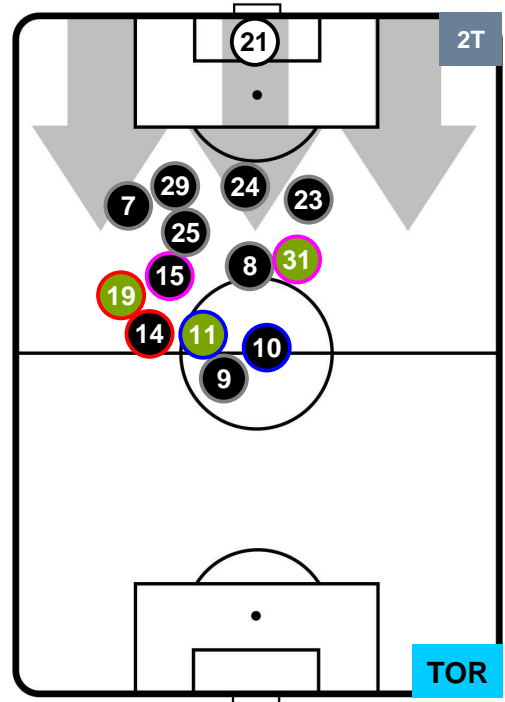

## POSIZIONI MEDIE

- Legenda:**
- 1ª Sostituzione    ● Giocatore Entrato    ● Giocatore Uscito
  - 2ª Sostituzione    ● Giocatore Entrato    ● Giocatore Uscito    ■ Giocatore Entrato in sostituzione di ●
  - 3ª Sostituzione    ● Giocatore Entrato    ● Giocatore Uscito    ■ Giocatore Entrato in sostituzione di ●

ROMA ROM 4 TOR 1 TORINO

POSIZIONI MEDIE POSSESSO PALLA (proprio)

- Legenda:**
- 1ª Sostituzione Giocatore Entrato Giocatore Uscito
  - 2ª Sostituzione Giocatore Entrato Giocatore Uscito Giocatore Entrato in sostituzione di
  - 3ª Sostituzione Giocatore Entrato Giocatore Uscito Giocatore Entrato in sostituzione di

ROMA ROM 4 TOR 1 TORINO

POSIZIONI MEDIE POSSESSO PALLA (avversario)

**Legenda:**

- 1ª Sostituzione
- Giocatore Entrato
- Giocatore Uscito
- 2ª Sostituzione
- Giocatore Entrato
- Giocatore Uscito
- Giocatore Entrato in sostituzione di
- 3ª Sostituzione
- Giocatore Entrato
- Giocatore Uscito
- Giocatore Entrato in sostituzione di