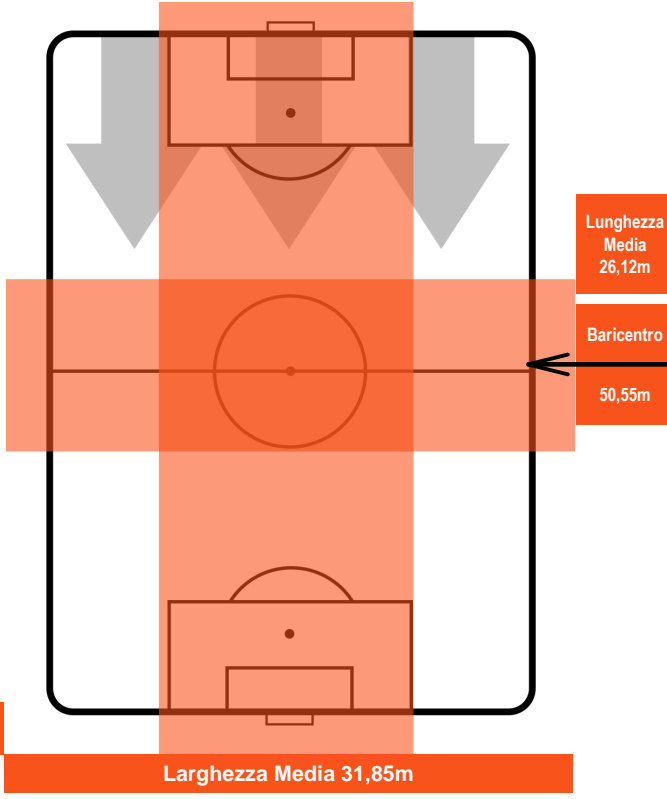

ROMA ROM 4 TOR 1 TORINO

POSIZIONI MEDIE POSSESSO PALLA (proprio)

- Legenda:**
- 1ª Sostituzione Giocatore Entrato Giocatore Uscito
  - 2ª Sostituzione Giocatore Entrato Giocatore Uscito Giocatore Entrato in sostituzione di
  - 3ª Sostituzione Giocatore Entrato Giocatore Uscito Giocatore Entrato in sostituzione di

ROMA ROM 4 TOR 1 TORINO

POSIZIONI MEDIE POSSESSO PALLA (avversario)

**Legenda:**

- 1ª Sostituzione
- Giocatore Entrato
- Giocatore Uscito
- 2ª Sostituzione
- Giocatore Entrato
- Giocatore Uscito
- Giocatore Entrato in sostituzione di
- 3ª Sostituzione
- Giocatore Entrato
- Giocatore Uscito
- Giocatore Entrato in sostituzione di

ROMA **ROM 4** **1** **TOR** TORINO

**BARICENTRO**

**BILANCIAMENTO OFFENSIVO**

ROMA **ROM 4**      **1 TOR** TORINO

**ZONE DI TIRO**

4	Gol	1
8	In porta	4
8	Fuori Porta	4

**CROSS IN GIOCO**

**PALLE RECUPERATE**

<b>MAXI LOPEZ</b>		<b>11</b>
TORINO		TOR
Ruolo:	Attaccante	
Altezza:	1,85m	
Peso:	81 Kg	
Data Nascita:	03/04/1984	
Nazionalità:	ARG	
Jog 32% - Run 62% - Sprint 6%		Km 1.594
0.51	0.99	0.094
Statistiche		
Gol	1	
Occasioni da gol	2	
Totale tiri	2	
Tiri in porta (Gol)	2(1)	
Minuti giocati	14'	