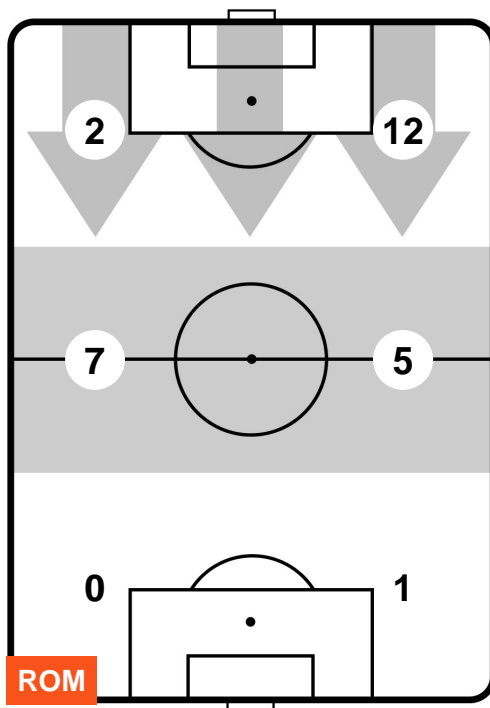

ROMA ROM 4 TOR 1 TORINO

POSIZIONI MEDIE POSSESSO PALLA (avversario)

**Legenda:**

- 1ª Sostituzione
- Giocatore Entrato
- Giocatore Uscito
- 2ª Sostituzione
- Giocatore Entrato
- Giocatore Uscito
- Giocatore Entrato in sostituzione di
- 3ª Sostituzione
- Giocatore Entrato
- Giocatore Uscito
- Giocatore Entrato in sostituzione di

ROMA **ROM 4** **1** **TOR** TORINO

**BARICENTRO**

**BILANCIAMENTO OFFENSIVO**

ROMA **ROM 4**      **1 TOR** TORINO

**ZONE DI TIRO**

4	Gol	1
8	In porta	4
8	Fuori Porta	4

**CROSS IN GIOCO**

**PALLE RECUPERATE**