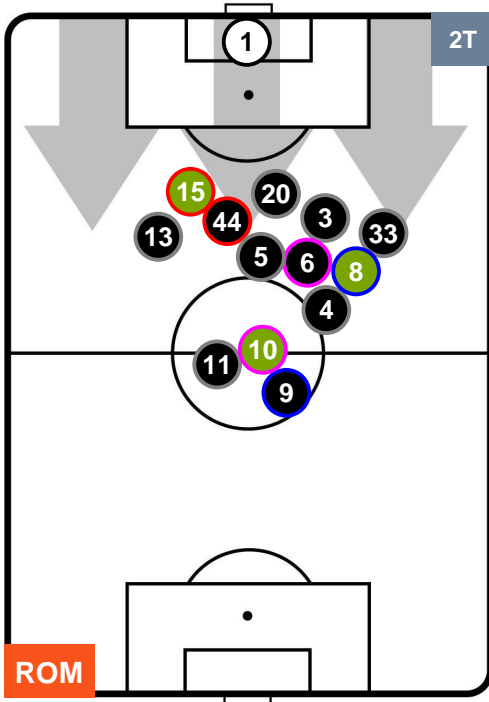

## POSIZIONI MEDIE

- Legenda:**
- 1ª Sostituzione    ● Giocatore Entrato    ● Giocatore Uscito
  - 2ª Sostituzione    ● Giocatore Entrato    ● Giocatore Uscito    ■ Giocatore Entrato in sostituzione di ●
  - 3ª Sostituzione    ● Giocatore Entrato    ● Giocatore Uscito    ■ Giocatore Entrato in sostituzione di ●

ROMA ROM 4 TOR 1 TORINO

POSIZIONI MEDIE POSSESSO PALLA (proprio)

- Legenda:**
- 1ª Sostituzione Giocatore Entrato Giocatore Uscito
  - 2ª Sostituzione Giocatore Entrato Giocatore Uscito Giocatore Entrato in sostituzione di
  - 3ª Sostituzione Giocatore Entrato Giocatore Uscito Giocatore Entrato in sostituzione di

ROMA ROM 4 TOR 1 TORINO

POSIZIONI MEDIE POSSESSO PALLA (avversario)

**Legenda:**

- 1ª Sostituzione
- Giocatore Entrato
- Giocatore Uscito
- 2ª Sostituzione
- Giocatore Entrato
- Giocatore Uscito
- Giocatore Entrato in sostituzione di
- 3ª Sostituzione
- Giocatore Entrato
- Giocatore Uscito
- Giocatore Entrato in sostituzione di