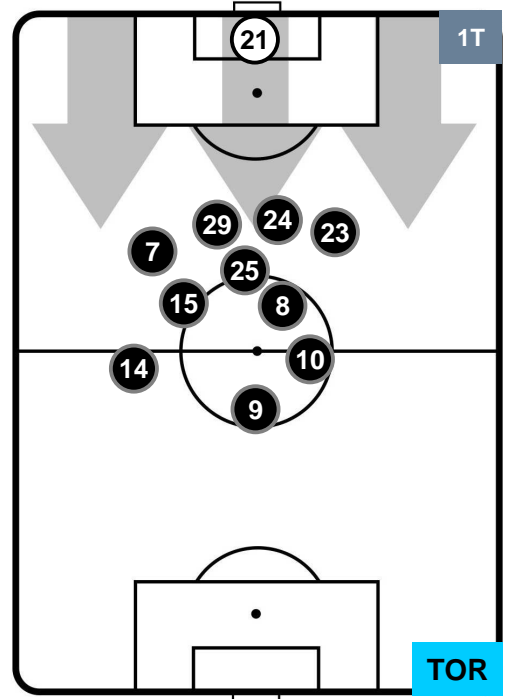

## POSIZIONI MEDIE

- Legenda:**
- 1ª Sostituzione    ● Giocatore Entrato    ● Giocatore Uscito
  - 2ª Sostituzione    ● Giocatore Entrato    ● Giocatore Uscito    ■ Giocatore Entrato in sostituzione di ●
  - 3ª Sostituzione    ● Giocatore Entrato    ● Giocatore Uscito    ■ Giocatore Entrato in sostituzione di ●

ROMA ROM 4 TOR 1 TORINO

POSIZIONI MEDIE POSSESSO PALLA (proprio)

- Legenda:**
- 1ª Sostituzione Giocatore Entrato Giocatore Uscito
  - 2ª Sostituzione Giocatore Entrato Giocatore Uscito Giocatore Entrato in sostituzione di
  - 3ª Sostituzione Giocatore Entrato Giocatore Uscito Giocatore Entrato in sostituzione di

ROMA ROM 4 TOR 1 TORINO

POSIZIONI MEDIE POSSESSO PALLA (avversario)

**Legenda:**

- 1ª Sostituzione
- Giocatore Entrato
- Giocatore Uscito
- 2ª Sostituzione
- Giocatore Entrato
- Giocatore Uscito
- Giocatore Entrato in sostituzione di
- 3ª Sostituzione
- Giocatore Entrato
- Giocatore Uscito
- Giocatore Entrato in sostituzione di