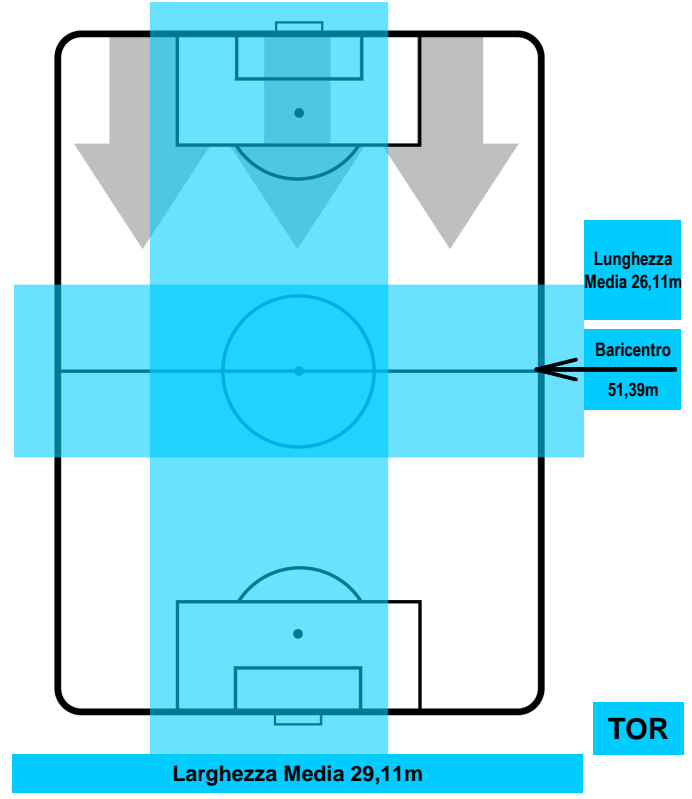

ROMA ROM 4 TOR 1 TORINO

POSIZIONI MEDIE POSSESSO PALLA (proprio)

- Legenda:**
- 1ª Sostituzione Giocatore Entrato Giocatore Uscito
  - 2ª Sostituzione Giocatore Entrato Giocatore Uscito Giocatore Entrato in sostituzione di
  - 3ª Sostituzione Giocatore Entrato Giocatore Uscito Giocatore Entrato in sostituzione di

ROMA ROM 4 TOR 1 TORINO

POSIZIONI MEDIE POSSESSO PALLA (avversario)

**Legenda:**

- 1ª Sostituzione
- Giocatore Entrato
- Giocatore Uscito
- 2ª Sostituzione
- Giocatore Entrato
- Giocatore Uscito
- Giocatore Entrato in sostituzione di
- 3ª Sostituzione
- Giocatore Entrato
- Giocatore Uscito
- Giocatore Entrato in sostituzione di

ROMA **ROM 4** **1** **TOR** TORINO

**BARICENTRO**

**BILANCIAMENTO OFFENSIVO**

ROMA **ROM 4**      **1 TOR** TORINO

**ZONE DI TIRO**

4	Gol	1
8	In porta	4
8	Fuori Porta	4

**CROSS IN GIOCO**

**PALLE RECUPERATE**