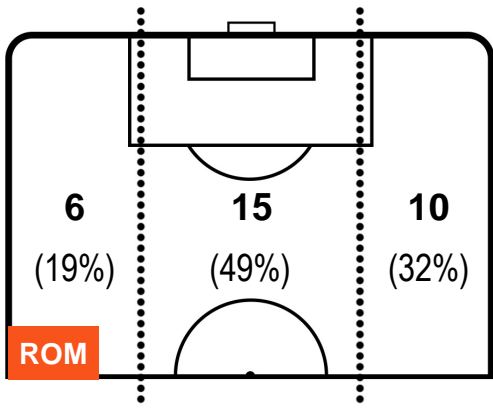

ROMA ROM 4 TOR 1 TORINO

POSIZIONI MEDIE POSSESSO PALLA (avversario)

**Legenda:**

- 1ª Sostituzione
- Giocatore Entrato
- Giocatore Uscito
- 2ª Sostituzione
- Giocatore Entrato
- Giocatore Uscito
- Giocatore Entrato in sostituzione di
- 3ª Sostituzione
- Giocatore Entrato
- Giocatore Uscito
- Giocatore Entrato in sostituzione di

ROMA **ROM 4** **1** **TOR** TORINO

**BARICENTRO**

**BILANCIAMENTO OFFENSIVO**

ROMA **ROM 4**      **1 TOR** TORINO

**ZONE DI TIRO**

4	Gol	1
8	In porta	4
8	Fuori Porta	4

**CROSS IN GIOCO**

**PALLE RECUPERATE**