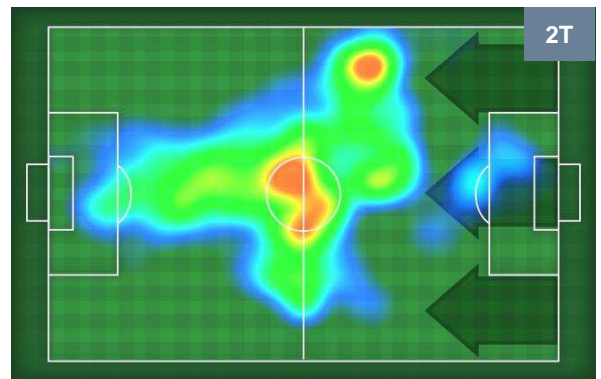

ROMA ROM 4   1 TOR TORINO

MVP (Most Valuable Player)

EDIN DZEKO		9
ROMA		ROM
Ruolo:	Attaccante	
Altezza:	1,93m	
Peso:	80 Kg	
Data Nascita:	17/03/1986	
Nazionalità:	BIH	
Jog 31% - Run 61% - Sprint 8%		Km 9.634
3.002	5.887	0.745
Statistiche		
Gol	1	
Occasioni da gol	5	
Totale tiri	5	
Tiri in porta (Gol)	2(1)	
Assist	2	
Azioni attacco	4	
Palle recuperate	1	
Falli subiti	2	
Minuti giocati	89'	

MAXI LOPEZ		11
TORINO		TOR
Ruolo:	Attaccante	
Altezza:	1,85m	
Peso:	81 Kg	
Data Nascita:	03/04/1984	
Nazionalità:	ARG	
Jog 32% - Run 62% - Sprint 6%		Km 1.594
0.51	0.99	0.094
Statistiche		
Gol	1	
Occasioni da gol	2	
Totale tiri	2	
Tiri in porta (Gol)	2(1)	
Minuti giocati	14'	

HeatMap