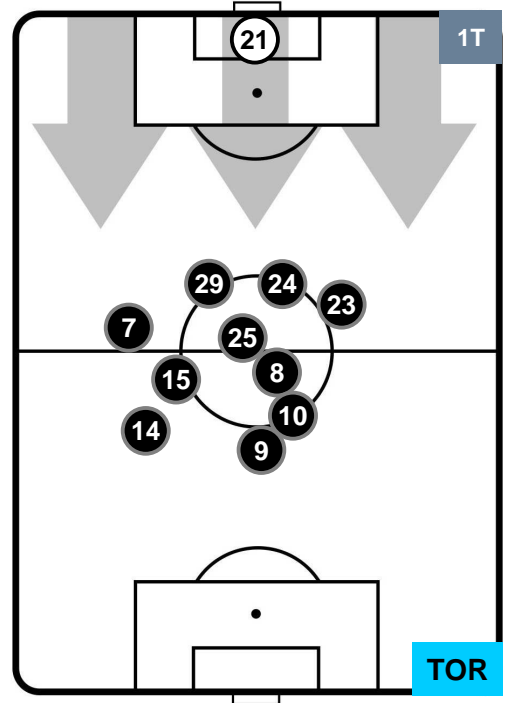

ROMA
ROM **4**
1 **TOR**
TORINO

POSIZIONI MEDIE

1. **Legenda:**
2. 1ª Sostituzione   ● Giocatore Entrato   ● Giocatore Uscito
   - 2ª Sostituzione   ● Giocatore Entrato   ● Giocatore Uscito   ■ Giocatore Entrato in sostituzione di ●
   - 3ª Sostituzione   ● Giocatore Entrato   ● Giocatore Uscito   ■ Giocatore Entrato in sostituzione di ●