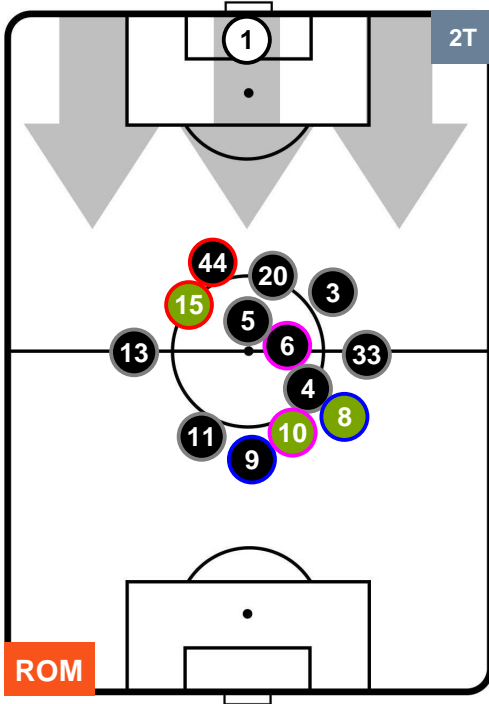

ROMA
ROM **4**
1 **TOR**
TORINO

POSIZIONI MEDIE

1. **Legenda:**
2. 1ª Sostituzione   ● Giocatore Entrato   ● Giocatore Uscito
   - 2ª Sostituzione   ● Giocatore Entrato   ● Giocatore Uscito   ■ Giocatore Entrato in sostituzione di ●
   - 3ª Sostituzione   ● Giocatore Entrato   ● Giocatore Uscito   ■ Giocatore Entrato in sostituzione di ●