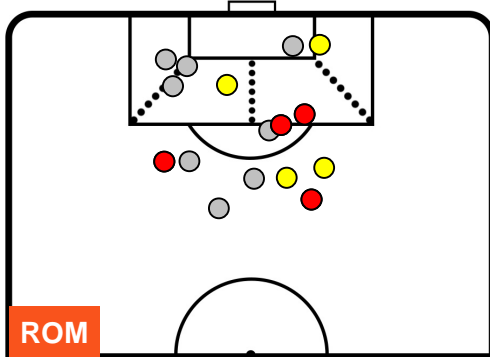

ROMA ROM 4 TOR 1 TORINO

POSIZIONI MEDIE POSSESSO PALLA (avversario)

**Legenda:**

- 1ª Sostituzione
- Giocatore Entrato
- Giocatore Uscito
- 2ª Sostituzione
- Giocatore Entrato
- Giocatore Uscito
- Giocatore Entrato in sostituzione di
- 3ª Sostituzione
- Giocatore Entrato
- Giocatore Uscito
- Giocatore Entrato in sostituzione di

ROMA **ROM 4** **1** **TOR** TORINO

**BARICENTRO**

**BILANCIAMENTO OFFENSIVO**

ROMA **ROM 4**      **1 TOR** TORINO

**ZONE DI TIRO**

4	Gol	1
8	In porta	4
8	Fuori Porta	4

**CROSS IN GIOCO**

**PALLE RECUPERATE**