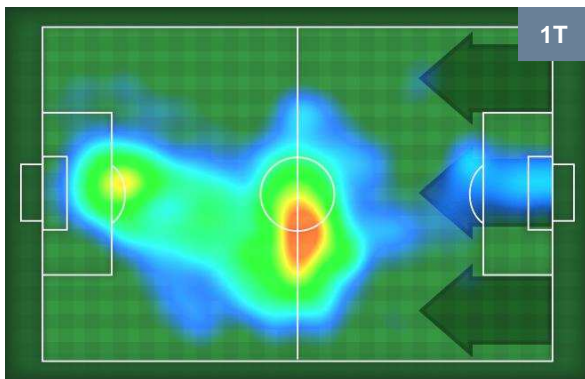

ROMA ROM 4   1 TOR TORINO

MVP (Most Valuable Player)

EDIN DZEKO		9
ROMA		ROM
Ruolo:	Attaccante	
Altezza:	1,93m	
Peso:	80 Kg	
Data Nascita:	17/03/1986	
Nazionalità:	BIH	
Jog 31% - Run 61% - Sprint 8%		Km 9.634
3.002	5.887	0.745
Statistiche		
Gol	1	
Occasioni da gol	5	
Totale tiri	5	
Tiri in porta (Gol)	2(1)	
Assist	2	
Azioni attacco	4	
Palle recuperate	1	
Falli subiti	2	
Minuti giocati	89'	

MAXI LOPEZ		11
TORINO		TOR
Ruolo:	Attaccante	
Altezza:	1,85m	
Peso:	81 Kg	
Data Nascita:	03/04/1984	
Nazionalità:	ARG	
Jog 32% - Run 62% - Sprint 6%		Km 1.594
0.51	0.99	0.094
Statistiche		
Gol	1	
Occasioni da gol	2	
Totale tiri	2	
Tiri in porta (Gol)	2(1)	
Minuti giocati	14'	

HeatMap