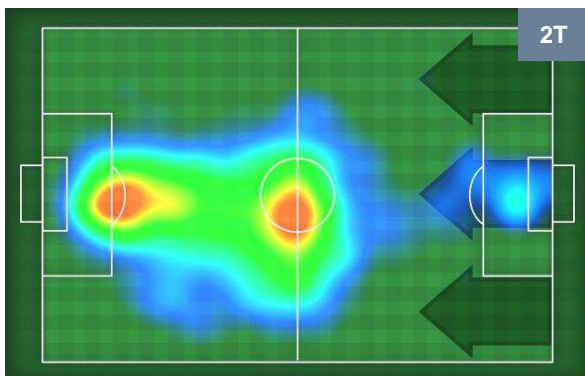

ROMA ROM 4   1 TOR TORINO

MVP (Most Valuable Player)

EDIN DZEKO		9
ROMA		ROM
Ruolo:	Attaccante	
Altezza:	1,93m	
Peso:	80 Kg	
Data Nascita:	17/03/1986	
Nazionalità:	BIH	
Jog 31% - Run 61% - Sprint 8%		Km 9.634
3.002	5.887	0.745
Statistiche		
Gol	1	
Occasioni da gol	5	
Totale tiri	5	
Tiri in porta (Gol)	2(1)	
Assist	2	
Azioni attacco	4	
Palle recuperate	1	
Falli subiti	2	
Minuti giocati	89'	

MAXI LOPEZ		11
TORINO		TOR
Ruolo:	Attaccante	
Altezza:	1,85m	
Peso:	81 Kg	
Data Nascita:	03/04/1984	
Nazionalità:	ARG	
Jog 32% - Run 62% - Sprint 6%		Km 1.594
0.51	0.99	0.094
Statistiche		
Gol	1	
Occasioni da gol	2	
Totale tiri	2	
Tiri in porta (Gol)	2(1)	
Minuti giocati	14'	

HeatMap