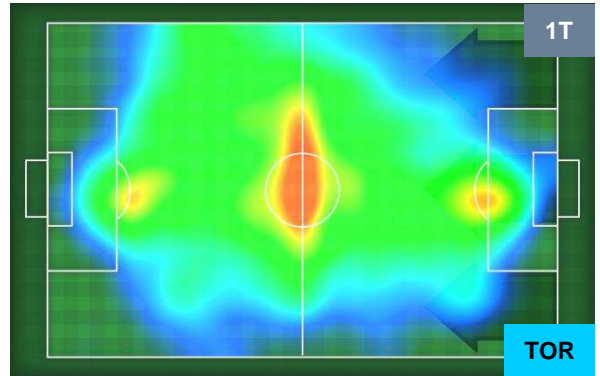

ROMA

ROM 4

1 TOR

TORINO

RANKING GIOCATORI (Performance Chilometriche-Velocistiche)

Jog - Run - Sprint (km)

Rank	Player	totale km	
1	LEANDRO PAREDES	11.456	
	2.508	8.342	0.606
2	RADJA NAINGGOLAN	11.36	
	2.826	7.34	1.194
3	MOHAMED SALAH	11.303	
	2.876	7.025	1.402
4	BRUNO PERES	10.874	
	2.621	7.16	1.093
5	FEDERICO FAZIO	10.865	
	2.764	7.469	0.632

Velocità media in Run (km/h)

Rank	Player	Team	km/h
1	D. PEROTTI	ROM	9.4
2	K. STROOTMAN	ROM	8
3	L. PAREDES	ROM	7.7
4	EMERSON	ROM	7.6
5	R. NAINGGOLAN	ROM	7.6

Velocità in Sprint (km/h)

Rank	Player	Team	km/h
1	R. NAINGGOLAN	ROM	35.69
2	M. SALAH	ROM	35.44
3	JUAN JESUS	ROM	32.73
4	B. PERES	ROM	31.84

Jog - Run - Sprint (km)

Rank	Player	totale km	
1	DANIELE BASELLI	12.68	
	2.462	8.81	1.408
2	SASA LUKIC	11.843	
	2.42	8.241	1.182
3	DAVIDE ZAPPACOSTA	11.562	
	2.406	8.037	1.119
4	ANTONIO BARRECA	10.78	
	2.587	7.078	1.115
5	LORENZO DE SILVESTRI	10.623	
	2.562	7.306	0.755

Velocità media in Run (km/h)

Rank	Player	Team	km/h
1	D. BASELLI	TOR	8.4
2	S. LUKIC	TOR	7.9
3	D. ZAPPACOSTA	TOR	7.9
4	M. BENASSI	TOR	7.8
5	I. FALQUE	TOR	7.6

Velocità in Sprint (km/h)

Rank	Player	Team	km/h
1	S. LUKIC	TOR	32.33
2	L. BOYE'	TOR	32.02
3	I. FALQUE	TOR	31.72
4	E. MORETTI	TOR	31.13

PERFORMANCE DI SQUADRA (Chilometriche-Velocistiche)

Distanza percorsa (Km)	109.738
Velocità Media (Km/h)	7

Jog-Run-Sprint (km 109.738)

27.426	73.371	8.941

Distanza percorsa (Km)	111.247
Velocità Media (Km/h)	7.1

Jog-Run-Sprint (km 111.247)

26.351	74.957	9.939

ROMA **ROM 4**   **1** **TOR** TORINO

HEATMAP