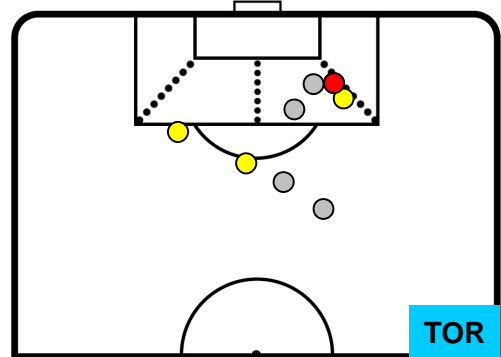

ROMA ROM 4 TOR 1 TORINO

POSIZIONI MEDIE POSSESSO PALLA (avversario)

**Legenda:**

- 1ª Sostituzione
- Giocatore Entrato
- Giocatore Uscito
- 2ª Sostituzione
- Giocatore Entrato
- Giocatore Uscito
- Giocatore Entrato in sostituzione di
- 3ª Sostituzione
- Giocatore Entrato
- Giocatore Uscito
- Giocatore Entrato in sostituzione di

ROMA **ROM 4** **1** **TOR** TORINO

**BARICENTRO**

**BILANCIAMENTO OFFENSIVO**

ROMA **ROM 4**      **1 TOR** TORINO

**ZONE DI TIRO**

4	Gol	1
8	In porta	4
8	Fuori Porta	4

**CROSS IN GIOCO**

**PALLE RECUPERATE**