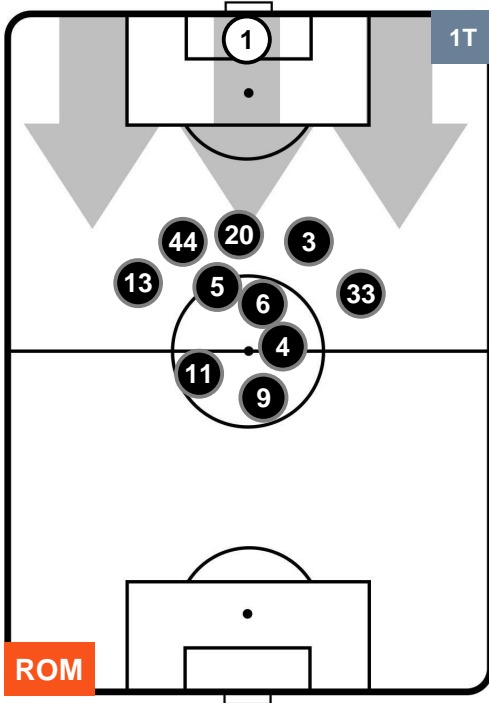

ROMA
ROM **4**
1 **TOR**
TORINO

POSIZIONI MEDIE

1. **Legenda:**
2. 1ª Sostituzione   ● Giocatore Entrato   ● Giocatore Uscito
   - 2ª Sostituzione   ● Giocatore Entrato   ● Giocatore Uscito   ■ Giocatore Entrato in sostituzione di ●
   - 3ª Sostituzione   ● Giocatore Entrato   ● Giocatore Uscito   ■ Giocatore Entrato in sostituzione di ●