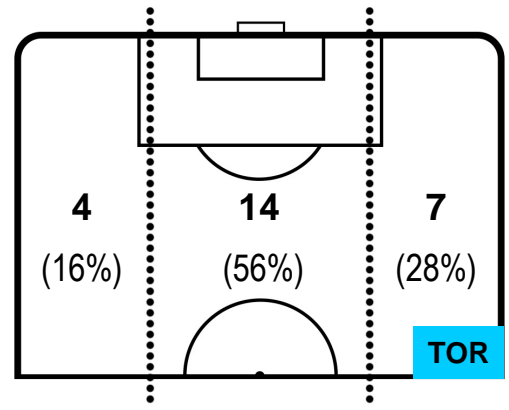

ROMA ROM 4 TOR 1 TORINO

POSIZIONI MEDIE POSSESSO PALLA (avversario)

**Legenda:**

- 1ª Sostituzione
- Giocatore Entrato
- Giocatore Uscito
- 2ª Sostituzione
- Giocatore Entrato
- Giocatore Uscito
- Giocatore Entrato in sostituzione di
- 3ª Sostituzione
- Giocatore Entrato
- Giocatore Uscito
- Giocatore Entrato in sostituzione di

ROMA **ROM 4** **1** **TOR** TORINO

**BARICENTRO**

**BILANCIAMENTO OFFENSIVO**

ROMA **ROM 4**      **1 TOR** TORINO

**ZONE DI TIRO**

4	Gol	1
8	In porta	4
8	Fuori Porta	4

**CROSS IN GIOCO**

**PALLE RECUPERATE**