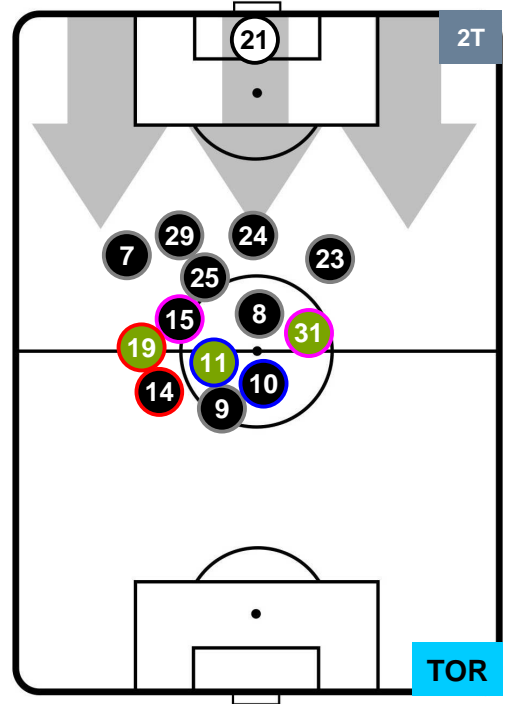

ROMA
ROM **4**
1 **TOR**
TORINO

POSIZIONI MEDIE

1. **Legenda:**
2. 1ª Sostituzione   ● Giocatore Entrato   ● Giocatore Uscito
   - 2ª Sostituzione   ● Giocatore Entrato   ● Giocatore Uscito   ■ Giocatore Entrato in sostituzione di ●
   - 3ª Sostituzione   ● Giocatore Entrato   ● Giocatore Uscito   ■ Giocatore Entrato in sostituzione di ●