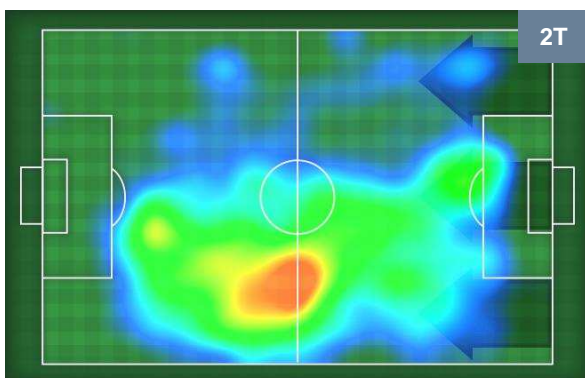

UDINESE

UDI 1

2 SAS

SASSUOLO

MVP (Most Valuable Player)

SEKO FOFANA		6
UDINESE		UDI
Ruolo:	Centrocampista	
Altezza:	1,83m	
Peso:	74 Kg	
Data Nascita:	07/05/1995	
Nazionalità:	FRA	
Jog 26% - Run 66% - Sprint 8% Km 10.967		
2.865	7.219	0.883
Statistiche		
Gol	1	
Occasioni da gol	1	
Totale tiri	1	
Tiri in porta (Gol)	1(1)	
Azioni attacco	2	
Cross	2	
Palle recuperate	1	
Falli subiti	2	
Minuti giocati	97'	
HeatMap		

GREGOIRE DEFREL		11
SASSUOLO		SAS
Ruolo:	Attaccante	
Altezza:	1,79m	
Peso:	77 Kg	
Data Nascita:	17/06/1991	
Nazionalità:	FRA	
Jog 31% - Run 57% - Sprint 12% Km 3.141		
0.984	1.783	0.374
Statistiche		
Gol	2	
Occasioni da gol	2	
Totale tiri	2	
Tiri in porta (Gol)	2(2)	
Azioni attacco	2	
Falli subiti	1	
Minuti giocati	30'	
HeatMap