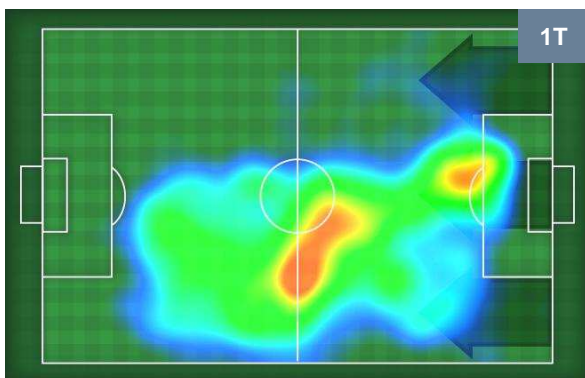

UDINESE

UDI 1

2 SAS

SASSUOLO

MVP (Most Valuable Player)

SEKO FOFANA		6
UDINESE		UDI
Ruolo:	Centrocampista	
Altezza:	1,83m	
Peso:	74 Kg	
Data Nascita:	07/05/1995	
Nazionalità:	FRA	
Jog 26% - Run 66% - Sprint 8% Km 10.967		
2.865	7.219	0.883
Statistiche		
Gol	1	
Occasioni da gol	1	
Totale tiri	1	
Tiri in porta (Gol)	1(1)	
Azioni attacco	2	
Cross	2	
Palle recuperate	1	
Falli subiti	2	
Minuti giocati	97'	
HeatMap		

GREGOIRE DEFREL		11
SASSUOLO		SAS
Ruolo:	Attaccante	
Altezza:	1,79m	
Peso:	77 Kg	
Data Nascita:	17/06/1991	
Nazionalità:	FRA	
Jog 31% - Run 57% - Sprint 12% Km 3.141		
0.984	1.783	0.374
Statistiche		
Gol	2	
Occasioni da gol	2	
Totale tiri	2	
Tiri in porta (Gol)	2(2)	
Azioni attacco	2	
Falli subiti	1	
Minuti giocati	30'	
HeatMap