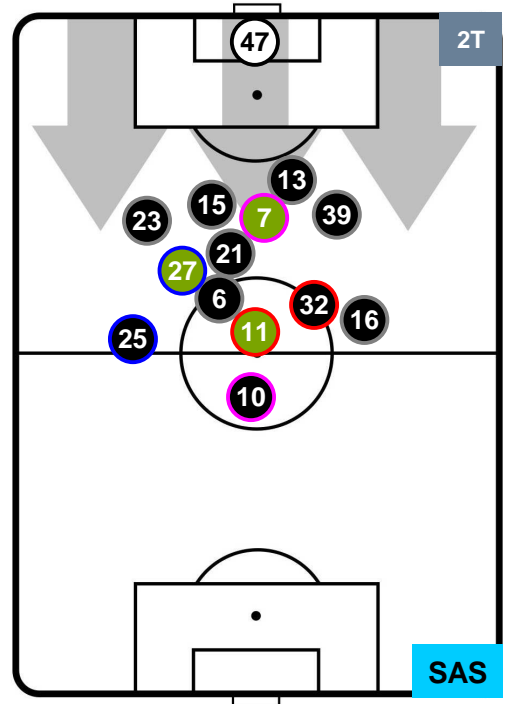

## POSIZIONI MEDIE POSSESSO PALLA (proprio)

- Legenda:**
- 1ª Sostituzione ● Giocatore Entrato ● Giocatore Uscito
  - 2ª Sostituzione ● Giocatore Entrato ● Giocatore Uscito ■ Giocatore Entrato in sostituzione di ●
  - 3ª Sostituzione ● Giocatore Entrato ● Giocatore Uscito ■ Giocatore Entrato in sostituzione di ●

## POSIZIONI MEDIE POSSESSO PALLA (avversario)

- Legenda:**
- 1ª Sostituzione ● Giocatore Entrato ● Giocatore Uscito
  - 2ª Sostituzione ● Giocatore Entrato ● Giocatore Uscito  Giocatore Entrato in sostituzione di ●
  - 3ª Sostituzione ● Giocatore Entrato ● Giocatore Uscito  Giocatore Entrato in sostituzione di ●