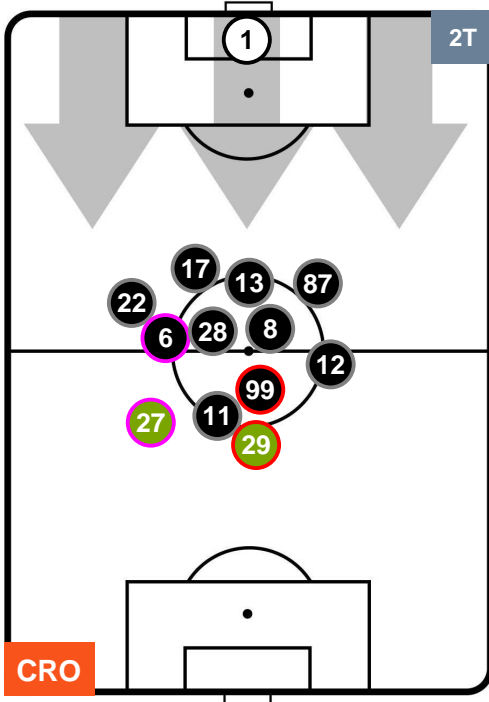

CROTONE  **CRO** **0** **0** **SAS**  SASSUOLO

HEATMAP

CROTONE CRO 0 0 SAS SASSUOLO

POSIZIONI MEDIE

- Legenda:**
- 1ª Sostituzione ● Giocatore Entrato ● Giocatore Uscito
 - 2ª Sostituzione ● Giocatore Entrato ● Giocatore Uscito Giocatore Entrato in sostituzione di ●
 - 3ª Sostituzione ● Giocatore Entrato ● Giocatore Uscito Giocatore Entrato in sostituzione di ●