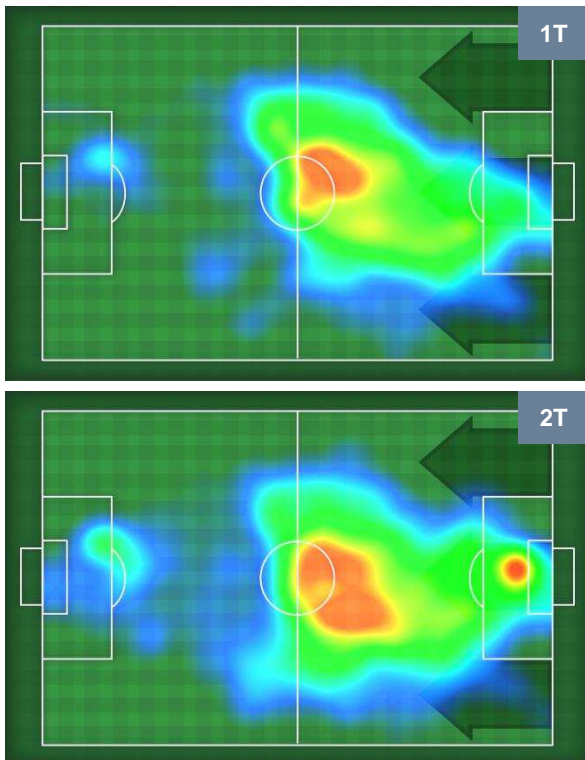

CROTONE CRO 0 0 SAS SASSUOLO

MVP (Most Valuable Player)

GIAN MARCO FERRARI		13
CROTONE		CRO
Ruolo:	Difensore	
Altezza:	1,82m	
Peso:	82 Kg	
Data Nascita:	15/05/1992	
Nazionalità:	ITA	
Jog 27% - Run 68% - Sprint 5%		Km 9.936
2.699	6.777	0.46
Statistiche		
Occasioni da gol	2	
Totale tiri	2	
Tiri in porta (Gol)	1(0)	
Azioni attacco	2	
Palle recuperate	1	
Falli subiti	2	
Minuti giocati	95'	

MATTEO POLITANO		16
SASSUOLO		SAS
Ruolo:	Attaccante	
Altezza:	1,7m	
Peso:	65 Kg	
Data Nascita:	03/08/1993	
Nazionalità:	ITA	
Jog 28% - Run 63% - Sprint 9%		Km 10.421
2.901	6.585	0.935
Statistiche		
Occasioni da gol	2	
Totale tiri	2	
Tiri in porta (Gol)	1(0)	
Azioni attacco	5	
Cross	2	
Palle recuperate	2	
Falli subiti	5	
Minuti giocati	95'	

HeatMap