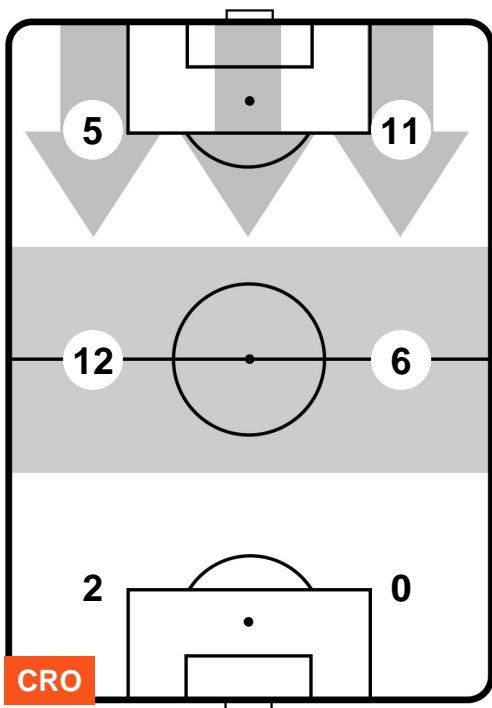

CROTONE **CRO 0** **0 SAS** SASSUOLO

BARICENTRO

BILANCIAMENTO OFFENSIVO

CROTONE **CRO 0** **0 SAS** SASSUOLO

ZONE DI TIRO

0	Gol	0
4	In porta	4
8	Fuori Porta	3

CROSS IN GIOCO

PALLE RECUPERATE