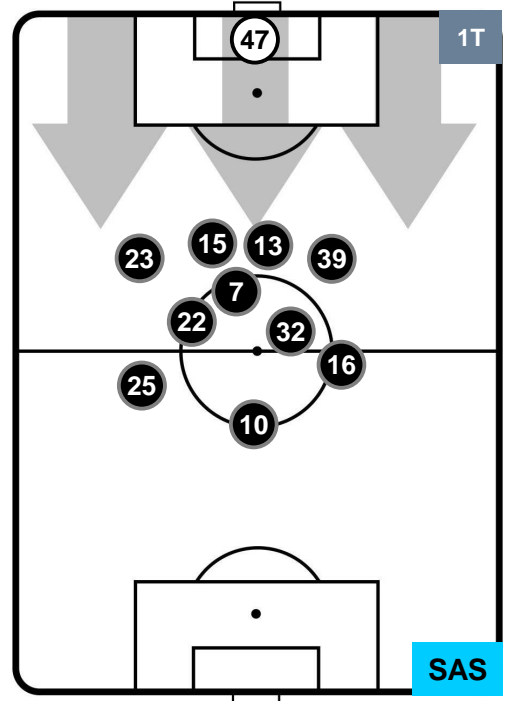

CROTONE  **CRO** **0** **0** **SAS**  SASSUOLO

HEATMAP

CROTONE CRO 0 0 SAS SASSUOLO

POSIZIONI MEDIE

- Legenda:**
- 1ª Sostituzione ● Giocatore Entrato ● Giocatore Uscito
 - 2ª Sostituzione ● Giocatore Entrato ● Giocatore Uscito Giocatore Entrato in sostituzione di ●
 - 3ª Sostituzione ● Giocatore Entrato ● Giocatore Uscito Giocatore Entrato in sostituzione di ●

CROTONE CRO 0 0 SAS SASSUOLO

POSIZIONI MEDIE POSSESSO PALLA (proprio)

Legenda:

- 1ª Sostituzione Giocatore Entrato Giocatore Uscito
- 2ª Sostituzione Giocatore Entrato Giocatore Uscito Giocatore Entrato in sostituzione di
- 3ª Sostituzione Giocatore Entrato Giocatore Uscito Giocatore Entrato in sostituzione di

CROTONE CRO 0 0 SAS SASSUOLO

POSIZIONI MEDIE POSSESSO PALLA (avversario)

- Legenda:**
- 1ª Sostituzione ● Giocatore Entrato ● Giocatore Uscito
 - 2ª Sostituzione ● Giocatore Entrato ● Giocatore Uscito ■ Giocatore Entrato in sostituzione di ●
 - 3ª Sostituzione ● Giocatore Entrato ● Giocatore Uscito ■ Giocatore Entrato in sostituzione di ●