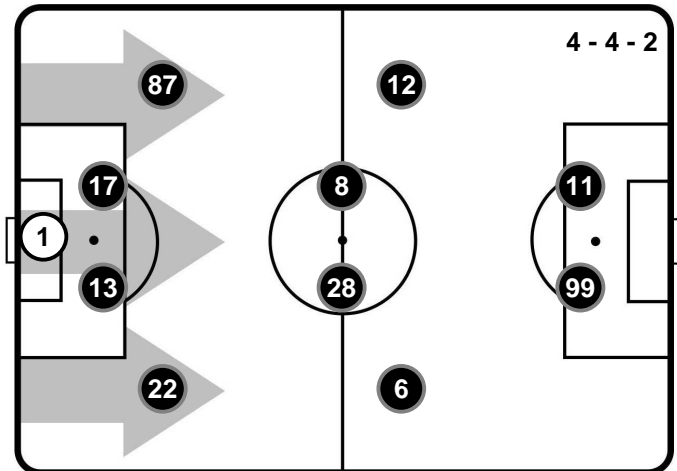

CROTONE

CRO 0

0 SAS

SASSUOLO

FORMAZIONI

CROTONE

- 1 ALEX CORDAZ (P)
- 22 ALEANDRO ROSI
- 13 GIAN MARCO FERRARI
- 17 FEDERICO CECCHERINI
- 87 BRUNO MARTELLA
- 6 MARCUS ROHDEN
- 28 LEONARDO CAPEZZI
- 8 LORENZO CRISSETIG
- 12 ADRIAN STOIAN
- 99 SIMY
- 11 DIEGO FALCINELLI