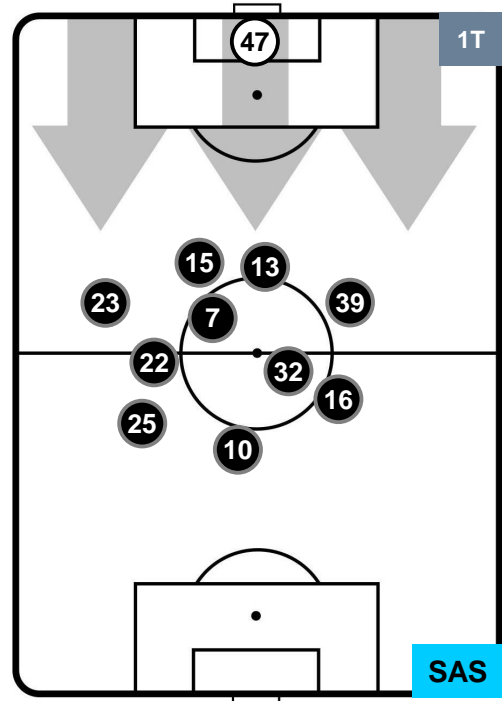

CROTONE  **CRO** **0** **0** **SAS**  SASSUOLO

HEATMAP

CROTONE CRO 0 0 SAS SASSUOLO

POSIZIONI MEDIE

- Legenda:**
- 1ª Sostituzione ● Giocatore Entrato ● Giocatore Uscito
 - 2ª Sostituzione ● Giocatore Entrato ● Giocatore Uscito Giocatore Entrato in sostituzione di ●
 - 3ª Sostituzione ● Giocatore Entrato ● Giocatore Uscito Giocatore Entrato in sostituzione di ●

CROTONE CRO 0 0 SAS SASSUOLO

POSIZIONI MEDIE POSSESSO PALLA (proprio)

Legenda:

- 1ª Sostituzione Giocatore Entrato Giocatore Uscito
- 2ª Sostituzione Giocatore Entrato Giocatore Uscito Giocatore Entrato in sostituzione di
- 3ª Sostituzione Giocatore Entrato Giocatore Uscito Giocatore Entrato in sostituzione di