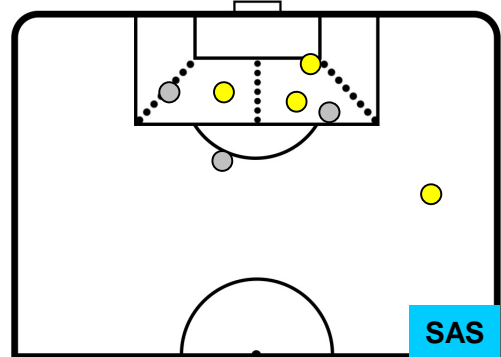

CROTONE **CRO 0** **0 SAS** SASSUOLO

BARICENTRO

BILANCIAMENTO OFFENSIVO

CROTONE **CRO 0** **0 SAS** SASSUOLO

ZONE DI TIRO

0	Gol	0
4	In porta	4
8	Fuori Porta	3

CROSS IN GIOCO

PALLE RECUPERATE