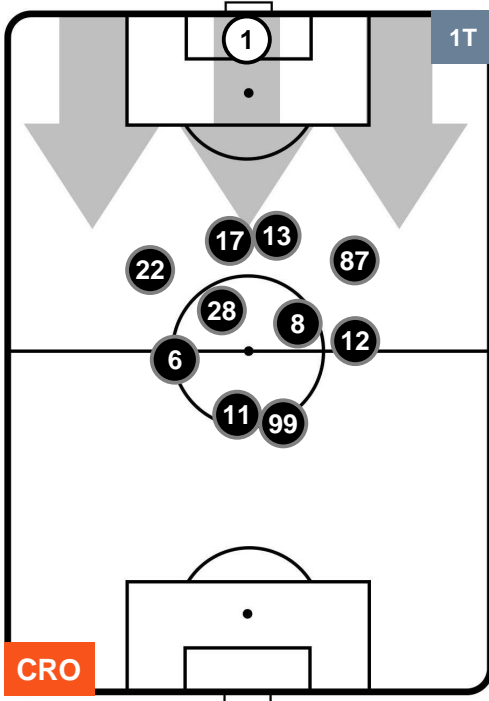

CROTONE  **CRO** **0** **0** **SAS**  SASSUOLO

HEATMAP

CROTONE CRO 0 0 SAS SASSUOLO

POSIZIONI MEDIE

- Legenda:**
- 1ª Sostituzione ● Giocatore Entrato ● Giocatore Uscito
 - 2ª Sostituzione ● Giocatore Entrato ● Giocatore Uscito Giocatore Entrato in sostituzione di ●
 - 3ª Sostituzione ● Giocatore Entrato ● Giocatore Uscito Giocatore Entrato in sostituzione di ●

CROTONE CRO 0 0 SAS SASSUOLO

POSIZIONI MEDIE POSSESSO PALLA (proprio)

Legenda:

- 1ª Sostituzione Giocatore Entrato Giocatore Uscito
- 2ª Sostituzione Giocatore Entrato Giocatore Uscito Giocatore Entrato in sostituzione di
- 3ª Sostituzione Giocatore Entrato Giocatore Uscito Giocatore Entrato in sostituzione di

CROTONE CRO 0 0 SAS SASSUOLO

POSIZIONI MEDIE POSSESSO PALLA (avversario)

- Legenda:**
- 1ª Sostituzione ● Giocatore Entrato ● Giocatore Uscito
 - 2ª Sostituzione ● Giocatore Entrato ● Giocatore Uscito ■ Giocatore Entrato in sostituzione di ●
 - 3ª Sostituzione ● Giocatore Entrato ● Giocatore Uscito ■ Giocatore Entrato in sostituzione di ●