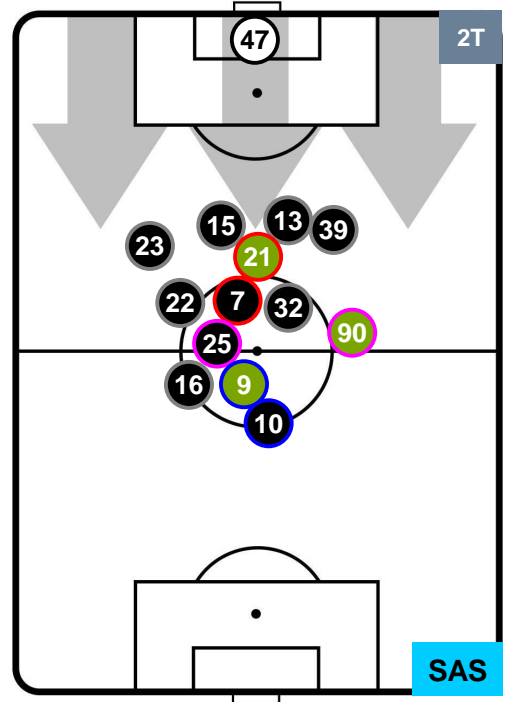

CROTONE  **CRO** **0** **0** **SAS**  SASSUOLO

HEATMAP

CROTONE CRO 0 0 SAS SASSUOLO

POSIZIONI MEDIE

- Legenda:**
- 1ª Sostituzione ● Giocatore Entrato ● Giocatore Uscito
 - 2ª Sostituzione ● Giocatore Entrato ● Giocatore Uscito Giocatore Entrato in sostituzione di ●
 - 3ª Sostituzione ● Giocatore Entrato ● Giocatore Uscito Giocatore Entrato in sostituzione di ●

CROTONE CRO 0 0 SAS SASSUOLO

POSIZIONI MEDIE POSSESSO PALLA (proprio)

Legenda:

- 1ª Sostituzione Giocatore Entrato Giocatore Uscito
- 2ª Sostituzione Giocatore Entrato Giocatore Uscito Giocatore Entrato in sostituzione di
- 3ª Sostituzione Giocatore Entrato Giocatore Uscito Giocatore Entrato in sostituzione di

CROTONE CRO 0 0 SAS SASSUOLO

POSIZIONI MEDIE POSSESSO PALLA (avversario)

- Legenda:**
- 1ª Sostituzione ● Giocatore Entrato ● Giocatore Uscito
 - 2ª Sostituzione ● Giocatore Entrato ● Giocatore Uscito ■ Giocatore Entrato in sostituzione di ●
 - 3ª Sostituzione ● Giocatore Entrato ● Giocatore Uscito ■ Giocatore Entrato in sostituzione di ●