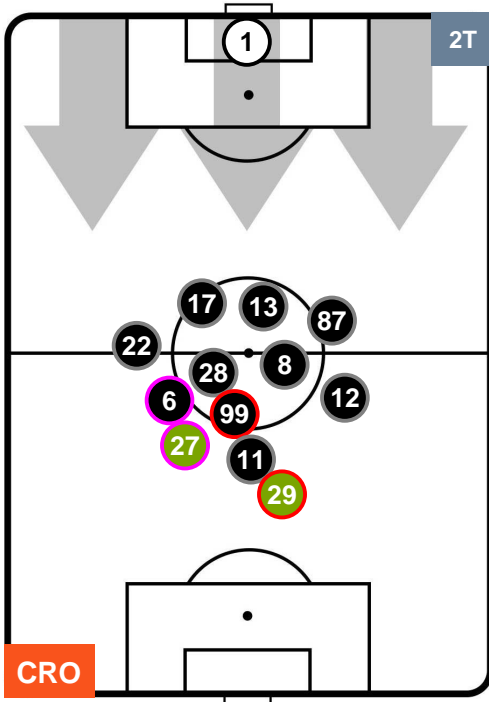

CROTONE  **CRO** **0** **0** **SAS**  SASSUOLO

HEATMAP

CROTONE CRO 0 0 SAS SASSUOLO

POSIZIONI MEDIE

- Legenda:**
- 1ª Sostituzione ● Giocatore Entrato ● Giocatore Uscito
 - 2ª Sostituzione ● Giocatore Entrato ● Giocatore Uscito Giocatore Entrato in sostituzione di ●
 - 3ª Sostituzione ● Giocatore Entrato ● Giocatore Uscito Giocatore Entrato in sostituzione di ●

CROTONE CRO 0 0 SAS SASSUOLO

POSIZIONI MEDIE POSSESSO PALLA (proprio)

Legenda:

- 1ª Sostituzione Giocatore Entrato Giocatore Uscito
- 2ª Sostituzione Giocatore Entrato Giocatore Uscito Giocatore Entrato in sostituzione di
- 3ª Sostituzione Giocatore Entrato Giocatore Uscito Giocatore Entrato in sostituzione di