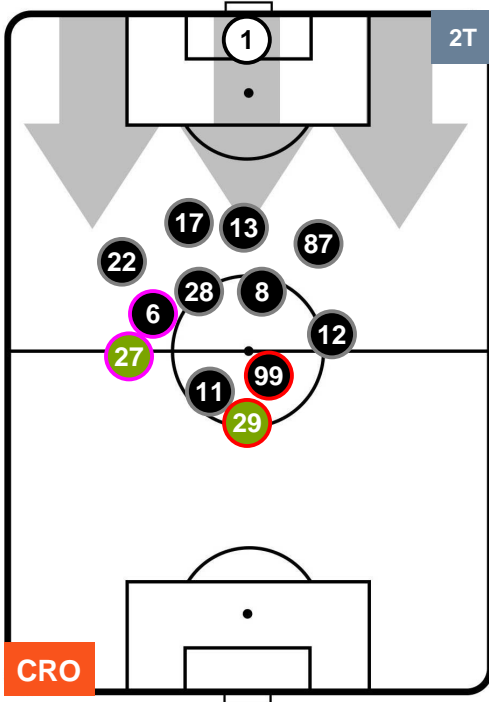

CROTONE  **CRO** **0** **0** **SAS**  SASSUOLO

HEATMAP

CROTONE CRO 0 0 SAS SASSUOLO

POSIZIONI MEDIE

- Legenda:**
- 1ª Sostituzione ● Giocatore Entrato ● Giocatore Uscito
 - 2ª Sostituzione ● Giocatore Entrato ● Giocatore Uscito Giocatore Entrato in sostituzione di ●
 - 3ª Sostituzione ● Giocatore Entrato ● Giocatore Uscito Giocatore Entrato in sostituzione di ●

CROTONE CRO 0 0 SAS SASSUOLO

POSIZIONI MEDIE POSSESSO PALLA (proprio)

Legenda:

- 1ª Sostituzione Giocatore Entrato Giocatore Uscito
- 2ª Sostituzione Giocatore Entrato Giocatore Uscito Giocatore Entrato in sostituzione di
- 3ª Sostituzione Giocatore Entrato Giocatore Uscito Giocatore Entrato in sostituzione di

CROTONE CRO 0 0 SAS SASSUOLO

POSIZIONI MEDIE POSSESSO PALLA (avversario)

- Legenda:**
- 1ª Sostituzione ● Giocatore Entrato ● Giocatore Uscito
 - 2ª Sostituzione ● Giocatore Entrato ● Giocatore Uscito ■ Giocatore Entrato in sostituzione di ●
 - 3ª Sostituzione ● Giocatore Entrato ● Giocatore Uscito ■ Giocatore Entrato in sostituzione di ●