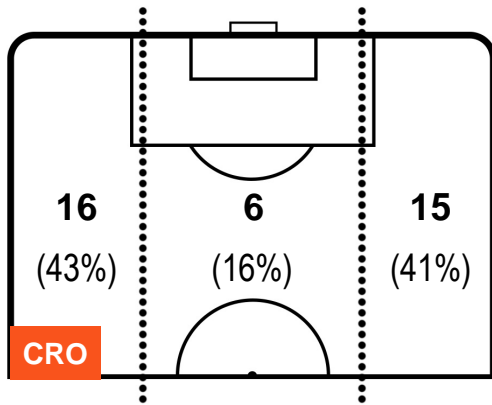

CROTONE CRO 0 0 SAS SASSUOLO

POSIZIONI MEDIE POSSESSO PALLA (avversario)

- Legenda:**
- 1ª Sostituzione ● Giocatore Entrato ● Giocatore Uscito
 - 2ª Sostituzione ● Giocatore Entrato ● Giocatore Uscito ■ Giocatore Entrato in sostituzione di ●
 - 3ª Sostituzione ● Giocatore Entrato ● Giocatore Uscito ■ Giocatore Entrato in sostituzione di ●

CROTONE **CRO 0** **0 SAS** SASSUOLO

BARICENTRO

BILANCIAMENTO OFFENSIVO

CROTONE **CRO 0** **0 SAS** SASSUOLO

ZONE DI TIRO

0	Gol	0
4	In porta	4
8	Fuori Porta	3

CROSS IN GIOCO

PALLE RECUPERATE