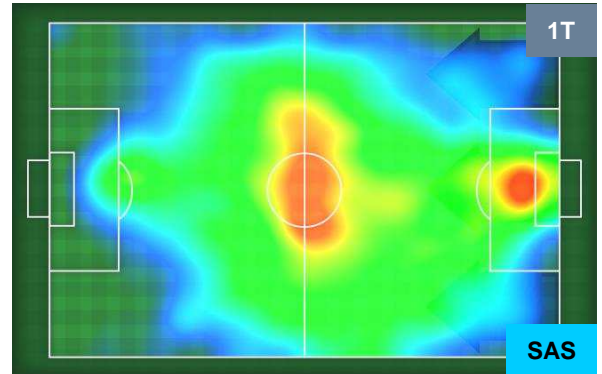

CROTONE  **CRO** **0** **0** **SAS**  SASSUOLO

HEATMAP

CROTONE CRO 0 0 SAS SASSUOLO

POSIZIONI MEDIE

- Legenda:**
- 1ª Sostituzione ● Giocatore Entrato ● Giocatore Uscito
 - 2ª Sostituzione ● Giocatore Entrato ● Giocatore Uscito Giocatore Entrato in sostituzione di ●
 - 3ª Sostituzione ● Giocatore Entrato ● Giocatore Uscito Giocatore Entrato in sostituzione di ●