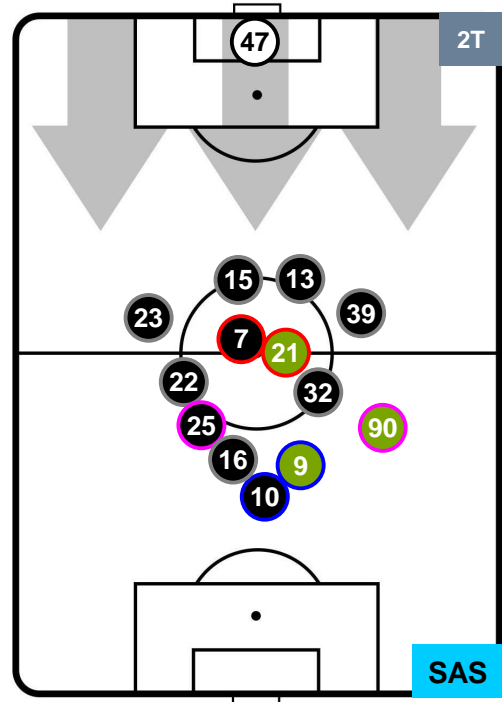

CROTONE  **CRO** **0** **0** **SAS**  SASSUOLO

HEATMAP

CROTONE CRO 0 0 SAS SASSUOLO

POSIZIONI MEDIE

- Legenda:**
- 1ª Sostituzione ● Giocatore Entrato ● Giocatore Uscito
 - 2ª Sostituzione ● Giocatore Entrato ● Giocatore Uscito Giocatore Entrato in sostituzione di ●
 - 3ª Sostituzione ● Giocatore Entrato ● Giocatore Uscito Giocatore Entrato in sostituzione di ●

CROTONE CRO 0 0 SAS SASSUOLO

POSIZIONI MEDIE POSSESSO PALLA (proprio)

Legenda:

- 1ª Sostituzione Giocatore Entrato Giocatore Uscito
- 2ª Sostituzione Giocatore Entrato Giocatore Uscito Giocatore Entrato in sostituzione di
- 3ª Sostituzione Giocatore Entrato Giocatore Uscito Giocatore Entrato in sostituzione di