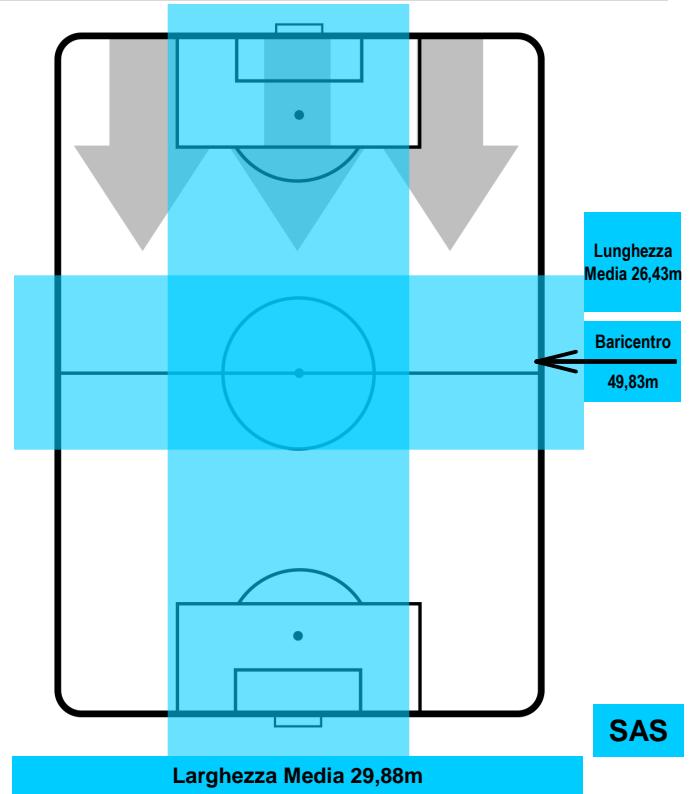

CROTONE **CRO 0**   **0 SAS** SASSUOLO

BARICENTRO