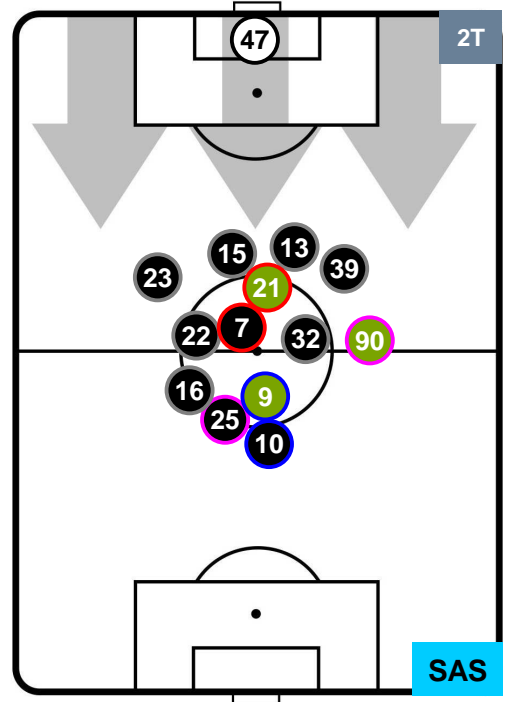

CROTONE  **CRO** **0** **0** **SAS**  SASSUOLO

HEATMAP

CROTONE CRO 0 0 SAS SASSUOLO

POSIZIONI MEDIE

- Legenda:**
- 1ª Sostituzione ● Giocatore Entrato ● Giocatore Uscito
 - 2ª Sostituzione ● Giocatore Entrato ● Giocatore Uscito Giocatore Entrato in sostituzione di ●
 - 3ª Sostituzione ● Giocatore Entrato ● Giocatore Uscito Giocatore Entrato in sostituzione di ●