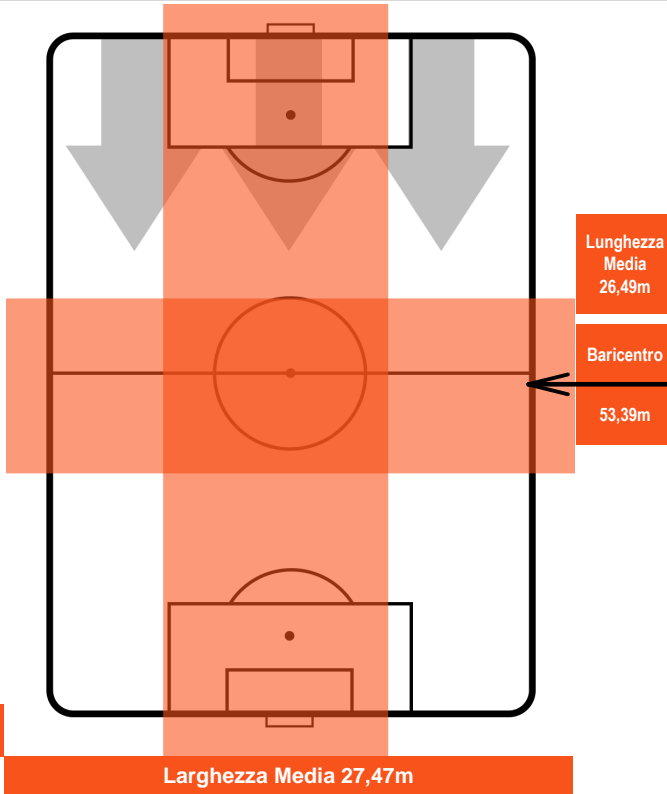

CROTONE **CRO 0**   **0 SAS** SASSUOLO

BARICENTRO