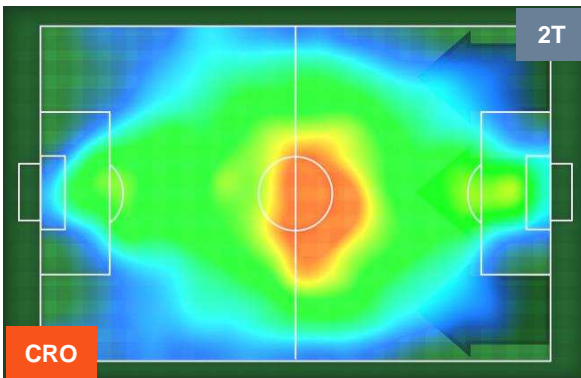

CROTONE  **CRO** **0** **0** **SAS**  SASSUOLO

HEATMAP

CROTONE CRO 0 0 SAS SASSUOLO

POSIZIONI MEDIE

- Legenda:**
- 1ª Sostituzione ● Giocatore Entrato ● Giocatore Uscito
 - 2ª Sostituzione ● Giocatore Entrato ● Giocatore Uscito Giocatore Entrato in sostituzione di ●
 - 3ª Sostituzione ● Giocatore Entrato ● Giocatore Uscito Giocatore Entrato in sostituzione di ●