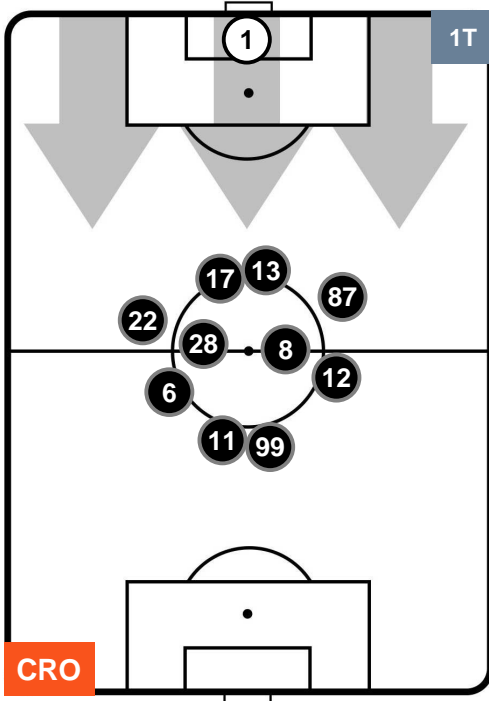

CROTONE  **CRO** **0** **0** **SAS**  SASSUOLO

HEATMAP

CROTONE CRO 0 0 SAS SASSUOLO

POSIZIONI MEDIE

- Legenda:**
- 1ª Sostituzione ● Giocatore Entrato ● Giocatore Uscito
 - 2ª Sostituzione ● Giocatore Entrato ● Giocatore Uscito Giocatore Entrato in sostituzione di ●
 - 3ª Sostituzione ● Giocatore Entrato ● Giocatore Uscito Giocatore Entrato in sostituzione di ●