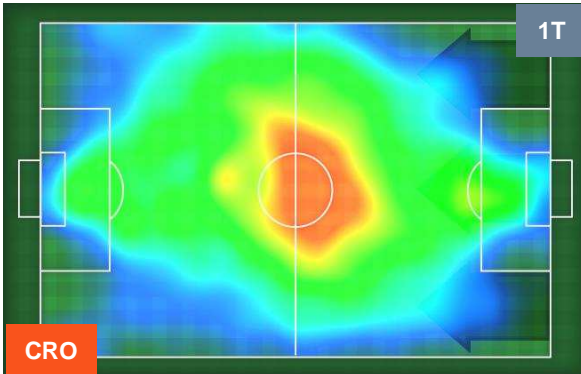

CROTONE  **CRO** **0** **0** **SAS**  SASSUOLO

HEATMAP

CROTONE CRO 0 0 SAS SASSUOLO

POSIZIONI MEDIE

- Legenda:**
- 1ª Sostituzione ● Giocatore Entrato ● Giocatore Uscito
 - 2ª Sostituzione ● Giocatore Entrato ● Giocatore Uscito Giocatore Entrato in sostituzione di ●
 - 3ª Sostituzione ● Giocatore Entrato ● Giocatore Uscito Giocatore Entrato in sostituzione di ●