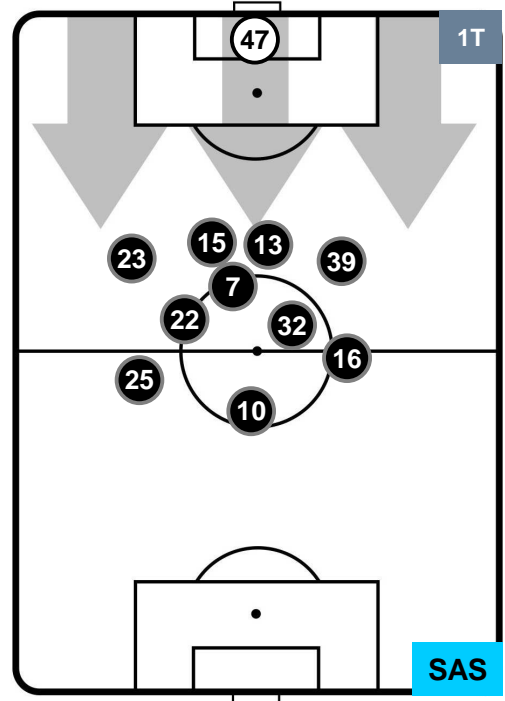

CROTONE  **CRO** **0** **0** **SAS**  SASSUOLO

HEATMAP

CROTONE CRO 0 0 SAS SASSUOLO

POSIZIONI MEDIE

- Legenda:**
- 1ª Sostituzione ● Giocatore Entrato ● Giocatore Uscito
 - 2ª Sostituzione ● Giocatore Entrato ● Giocatore Uscito Giocatore Entrato in sostituzione di ●
 - 3ª Sostituzione ● Giocatore Entrato ● Giocatore Uscito Giocatore Entrato in sostituzione di ●