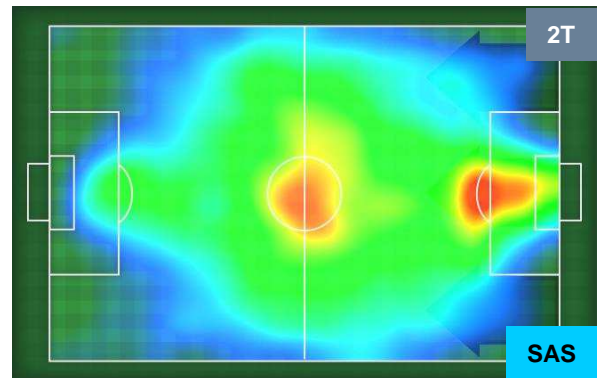

CROTONE  **CRO** **0** **0** **SAS**  SASSUOLO

HEATMAP

CROTONE CRO 0 0 SAS SASSUOLO

POSIZIONI MEDIE

- Legenda:**
- 1ª Sostituzione ● Giocatore Entrato ● Giocatore Uscito
 - 2ª Sostituzione ● Giocatore Entrato ● Giocatore Uscito Giocatore Entrato in sostituzione di ●
 - 3ª Sostituzione ● Giocatore Entrato ● Giocatore Uscito Giocatore Entrato in sostituzione di ●