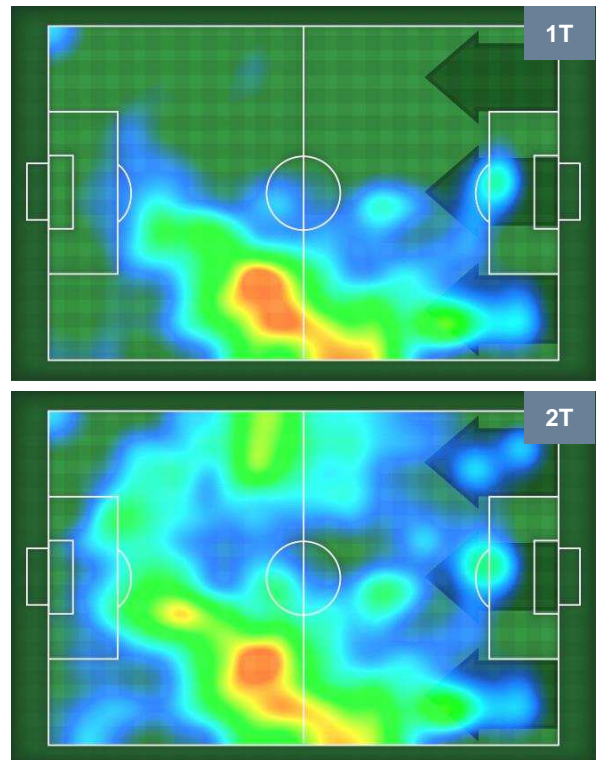

CROTONE CRO 0 0 SAS SASSUOLO

MVP (Most Valuable Player)

GIAN MARCO FERRARI		13
CROTONE		CRO
Ruolo:	Difensore	
Altezza:	1,82m	
Peso:	82 Kg	
Data Nascita:	15/05/1992	
Nazionalità:	ITA	
Jog 27% - Run 68% - Sprint 5%		Km 9.936
2.699	6.777	0.46
Statistiche		
Occasioni da gol	2	
Totale tiri	2	
Tiri in porta (Gol)	1(0)	
Azioni attacco	2	
Palle recuperate	1	
Falli subiti	2	
Minuti giocati	95'	

MATTEO POLITANO		16
SASSUOLO		SAS
Ruolo:	Attaccante	
Altezza:	1,7m	
Peso:	65 Kg	
Data Nascita:	03/08/1993	
Nazionalità:	ITA	
Jog 28% - Run 63% - Sprint 9%		Km 10.421
2.901	6.585	0.935
Statistiche		
Occasioni da gol	2	
Totale tiri	2	
Tiri in porta (Gol)	1(0)	
Azioni attacco	5	
Cross	2	
Palle recuperate	2	
Falli subiti	5	
Minuti giocati	95'	

HeatMap