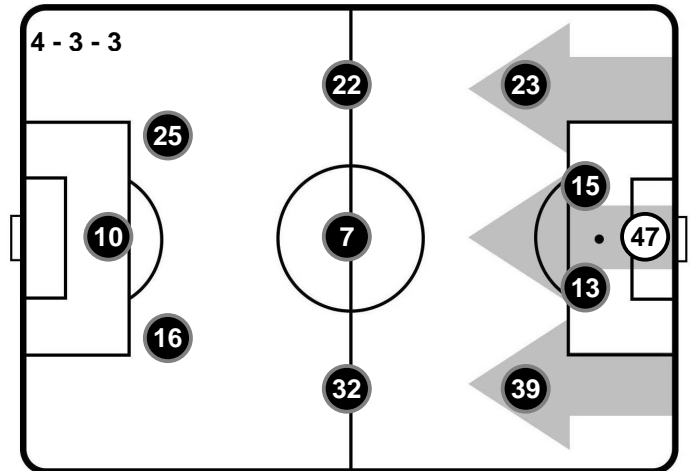

A disposizione

- 1 ALBERTO POMINI
- 79 GIANLUCA PEGOLO
- 9 PIETRO IEMMELLO
- 21 ALBERTO AQUILANI
- 27 FEDERICO RICCI
- 55 TIMO LETSCHERT
- 90 ANTONINO RAGUSA
- 98 CLAUD ADJAPONG

Allenatore: EUSEBIO DI FRANCESCO

Arbitro: MICHAEL FABBRI
Guardalinee: MARCO BARBIRATI
Guardalinee: ALESSIO TOLFO
Quarto Uomo: FABRIZIO POSADO
Giudice di Porta: GIANLUCA ROCCHI
Giudice di Porta: IVANO PEZZUTO