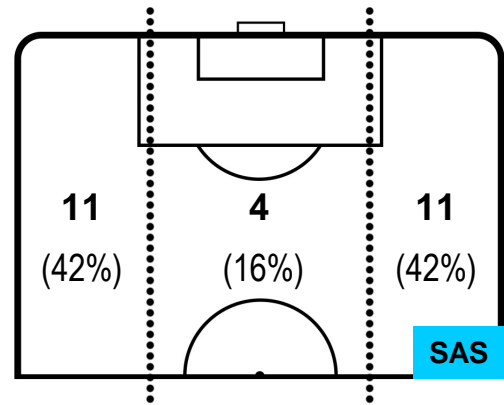

BILANCIAMENTO OFFENSIVO