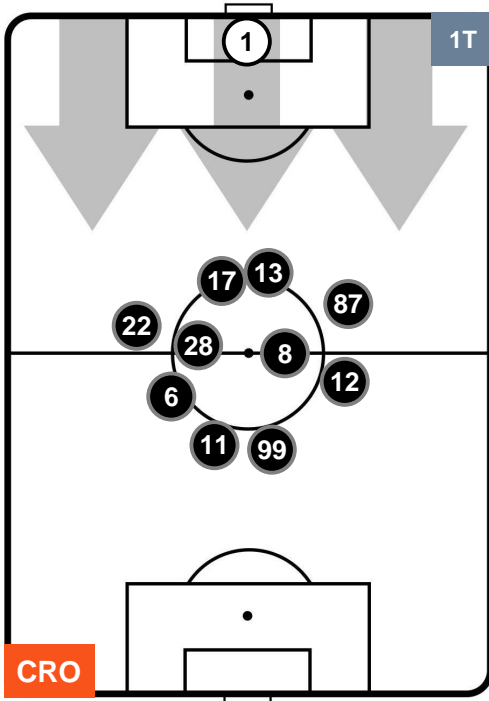

CROTONE  **CRO** **0** **0** **SAS**  SASSUOLO

HEATMAP

CROTONE CRO 0 0 SAS SASSUOLO

POSIZIONI MEDIE

- Legenda:**
- 1ª Sostituzione ● Giocatore Entrato ● Giocatore Uscito
 - 2ª Sostituzione ● Giocatore Entrato ● Giocatore Uscito Giocatore Entrato in sostituzione di ●
 - 3ª Sostituzione ● Giocatore Entrato ● Giocatore Uscito Giocatore Entrato in sostituzione di ●

CROTONE CRO 0 0 SAS SASSUOLO

POSIZIONI MEDIE POSSESSO PALLA (proprio)

Legenda:

- 1ª Sostituzione Giocatore Entrato Giocatore Uscito
- 2ª Sostituzione Giocatore Entrato Giocatore Uscito Giocatore Entrato in sostituzione di
- 3ª Sostituzione Giocatore Entrato Giocatore Uscito Giocatore Entrato in sostituzione di