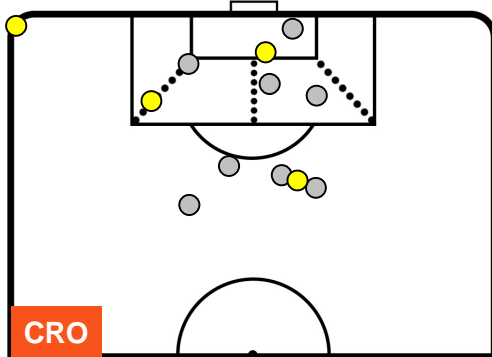

CROTONE **CRO 0** **0 SAS** SASSUOLO

BARICENTRO

BILANCIAMENTO OFFENSIVO

CROTONE **CRO 0** **0 SAS** SASSUOLO

ZONE DI TIRO

0	Gol	0
4	In porta	4
8	Fuori Porta	3

CROSS IN GIOCO

PALLE RECUPERATE