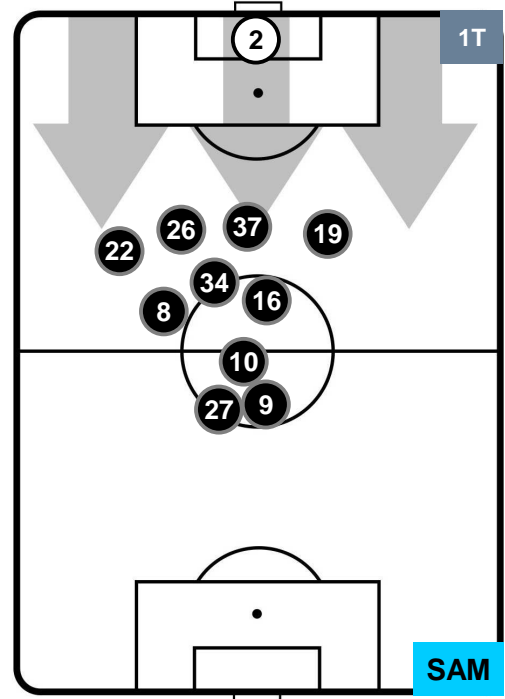

POSIZIONI MEDIE

- Legenda:**
- 1ª Sostituzione ● Giocatore Entrato ● Giocatore Uscito
 - 2ª Sostituzione ● Giocatore Entrato ● Giocatore Uscito ■ Giocatore Entrato in sostituzione di ●
 - 3ª Sostituzione ● Giocatore Entrato ● Giocatore Uscito ■ Giocatore Entrato in sostituzione di ●

GENOA GEN 0 1 SAM SAMPDORIA

POSIZIONI MEDIE POSSESSO PALLA (proprio)

- Legenda:**
- 1ª Sostituzione Giocatore Entrato Giocatore Uscito
 - 2ª Sostituzione Giocatore Entrato Giocatore Uscito Giocatore Entrato in sostituzione di
 - 3ª Sostituzione Giocatore Entrato Giocatore Uscito Giocatore Entrato in sostituzione di

GENOA GEN 0 1 SAM SAMPDORIA

POSIZIONI MEDIE POSSESSO PALLA (avversario)

Legenda:

- 1ª Sostituzione Giocatore Entrato Giocatore Uscito
- 2ª Sostituzione Giocatore Entrato Giocatore Uscito Giocatore Entrato in sostituzione di
- 3ª Sostituzione Giocatore Entrato Giocatore Uscito Giocatore Entrato in sostituzione di