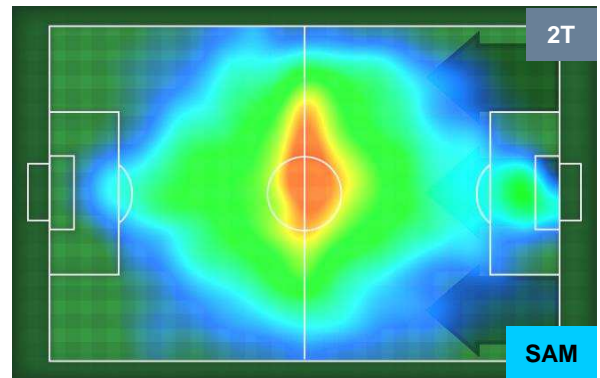

Jog-Run-Sprint (km 108.379)

Jog	Run	Sprint
29.121	70.389	8.869

GENOA

GEN 0

1 SAM

SAMPDORIA

HEATMAP

GENOA GEN 0 1 SAM SAMPDORIA

POSIZIONI MEDIE

- Legenda:**
- 1ª Sostituzione ● Giocatore Entrato ● Giocatore Uscito
 - 2ª Sostituzione ● Giocatore Entrato ● Giocatore Uscito ■ Giocatore Entrato in sostituzione di ●
 - 3ª Sostituzione ● Giocatore Entrato ● Giocatore Uscito ■ Giocatore Entrato in sostituzione di ●