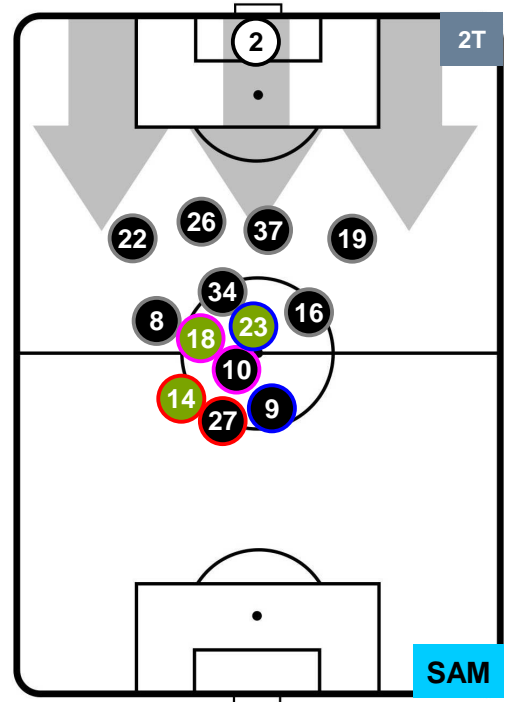

POSIZIONI MEDIE

- Legenda:**
- 1ª Sostituzione ● Giocatore Entrato ● Giocatore Uscito
 - 2ª Sostituzione ● Giocatore Entrato ● Giocatore Uscito ■ Giocatore Entrato in sostituzione di ●
 - 3ª Sostituzione ● Giocatore Entrato ● Giocatore Uscito ■ Giocatore Entrato in sostituzione di ●

GENOA GEN 0 1 SAM SAMPDORIA

POSIZIONI MEDIE POSSESSO PALLA (proprio)

- Legenda:**
- 1ª Sostituzione Giocatore Entrato Giocatore Uscito
 - 2ª Sostituzione Giocatore Entrato Giocatore Uscito Giocatore Entrato in sostituzione di
 - 3ª Sostituzione Giocatore Entrato Giocatore Uscito Giocatore Entrato in sostituzione di

GENOA GEN 0 1 SAM SAMPDORIA

POSIZIONI MEDIE POSSESSO PALLA (avversario)

Legenda:

- 1ª Sostituzione Giocatore Entrato Giocatore Uscito
- 2ª Sostituzione Giocatore Entrato Giocatore Uscito Giocatore Entrato in sostituzione di
- 3ª Sostituzione Giocatore Entrato Giocatore Uscito Giocatore Entrato in sostituzione di