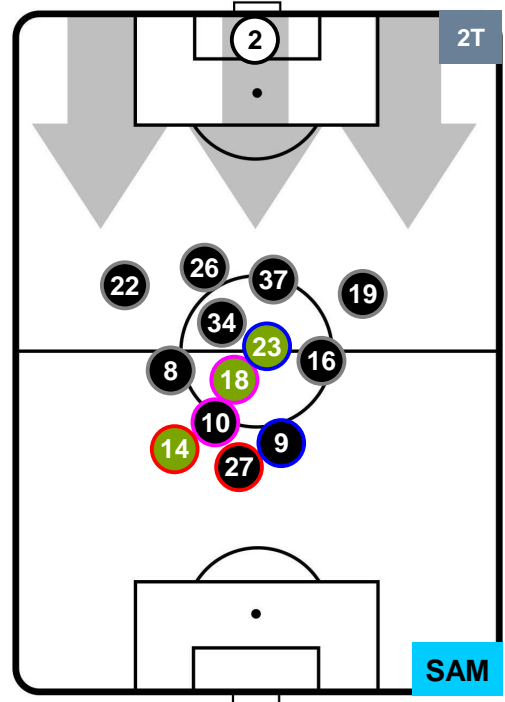

Jog-Run-Sprint (km 108.379)

Jog	Run	Sprint
29.121	70.389	8.869

GENOA

GEN 0

1 SAM

SAMPDORIA

HEATMAP

GENOA GEN 0 1 SAM SAMPDORIA

POSIZIONI MEDIE

- Legenda:**
- 1ª Sostituzione ● Giocatore Entrato ● Giocatore Uscito
 - 2ª Sostituzione ● Giocatore Entrato ● Giocatore Uscito ■ Giocatore Entrato in sostituzione di ●
 - 3ª Sostituzione ● Giocatore Entrato ● Giocatore Uscito ■ Giocatore Entrato in sostituzione di ●