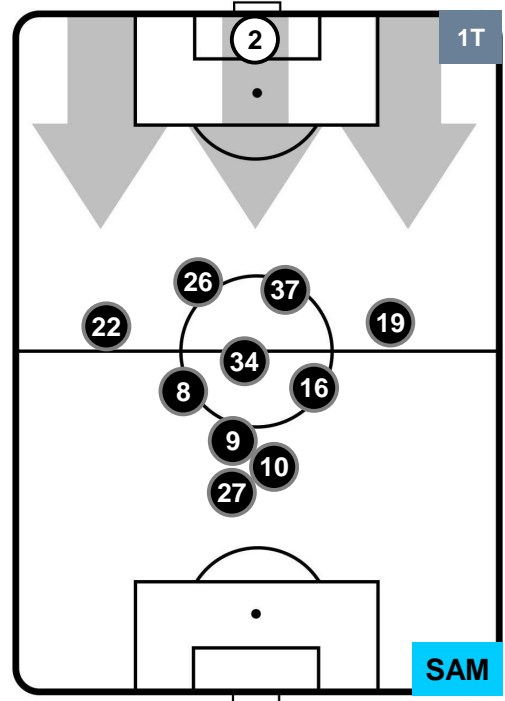

GENOA GEN 0 1 SAM SAMPDORIA

POSIZIONI MEDIE POSSESSO PALLA (proprio)

1. **Legenda:**
2. 1ª Sostituzione Giocatore Entrato Giocatore Uscito
   - 2ª Sostituzione Giocatore Entrato Giocatore Uscito Giocatore Entrato in sostituzione di
   - 3ª Sostituzione Giocatore Entrato Giocatore Uscito Giocatore Entrato in sostituzione di