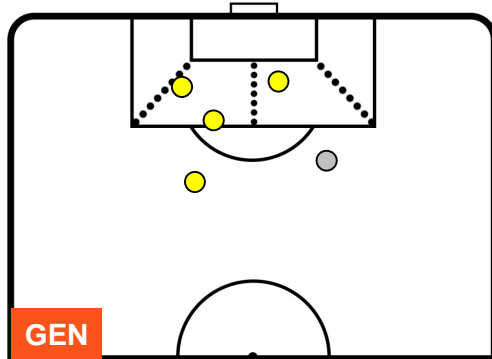

GENOA GEN 0 1 SAM SAMPDORIA

POSIZIONI MEDIE POSSESSO PALLA (avversario)

Legenda:

- 1ª Sostituzione Giocatore Entrato Giocatore Uscito
- 2ª Sostituzione Giocatore Entrato Giocatore Uscito Giocatore Entrato in sostituzione di
- 3ª Sostituzione Giocatore Entrato Giocatore Uscito Giocatore Entrato in sostituzione di

GENOA GEN 0 1 SAM SAMPDORIA

BARICENTRO

BILANCIAMENTO OFFENSIVO

GENOA **GEN 0** **1 SAM** **SAMPDORIA**

ZONE DI TIRO

CROSS IN GIOCO

PALLE RECUPERATE

GENOA **GEN 0** **1 SAM** **SAMPDORIA**

MVP (Most Valuable Player)

DIEGO LAXALT		93
GENOA		GEN
Ruolo:	Centrocampista	
Altezza:	1,78m	
Peso:	66 Kg	
Data Nascita:	07/02/1993	
Nazionalità:	URU	
Jog 25% - Run 64% - Sprint 11% Km 11.278		
2.769	7.165	1.344
Statistiche		
Occasioni da gol	1	
Totale tiri	1	
Tiri in porta (Gol)	1(0)	
Azioni attacco	2	
Cross	1	
Palle recuperate	2	
Falli subiti	2	
Minuti giocati	95'	