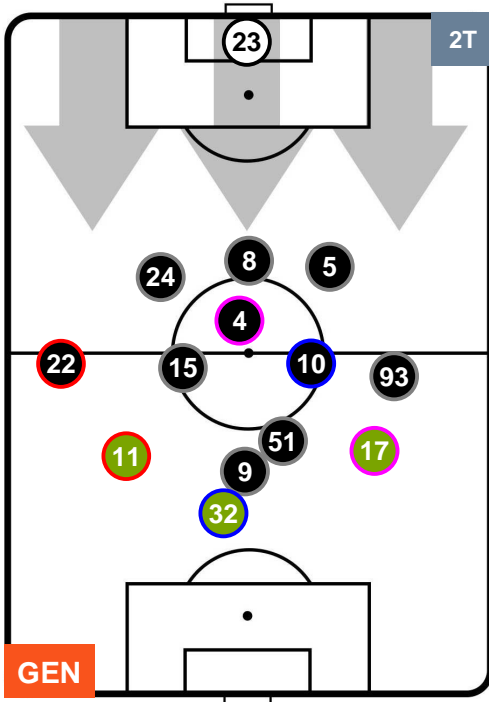

GENOA GEN 0 1 SAM SAMPDORIA

POSIZIONI MEDIE POSSESSO PALLA (proprio)

1. **Legenda:**
2. 1ª Sostituzione Giocatore Entrato Giocatore Uscito
   - 2ª Sostituzione Giocatore Entrato Giocatore Uscito Giocatore Entrato in sostituzione di
   - 3ª Sostituzione Giocatore Entrato Giocatore Uscito Giocatore Entrato in sostituzione di