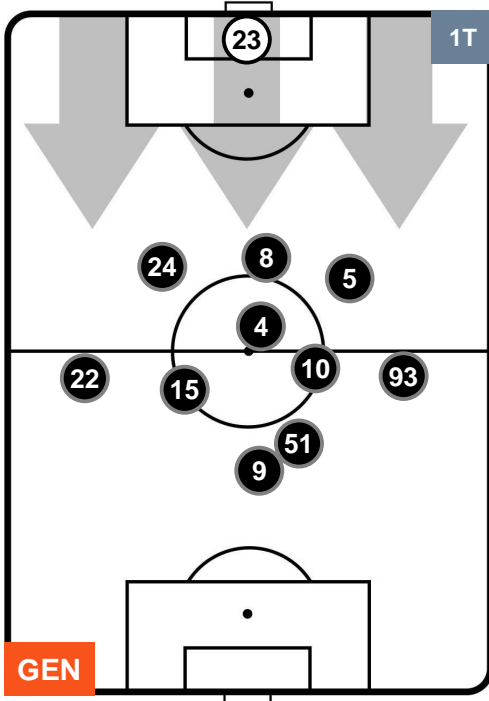

GENOA GEN 0 1 SAM SAMPDORIA

POSIZIONI MEDIE POSSESSO PALLA (proprio)

1. **Legenda:**
2. 1ª Sostituzione Giocatore Entrato Giocatore Uscito
   - 2ª Sostituzione Giocatore Entrato Giocatore Uscito Giocatore Entrato in sostituzione di
   - 3ª Sostituzione Giocatore Entrato Giocatore Uscito Giocatore Entrato in sostituzione di