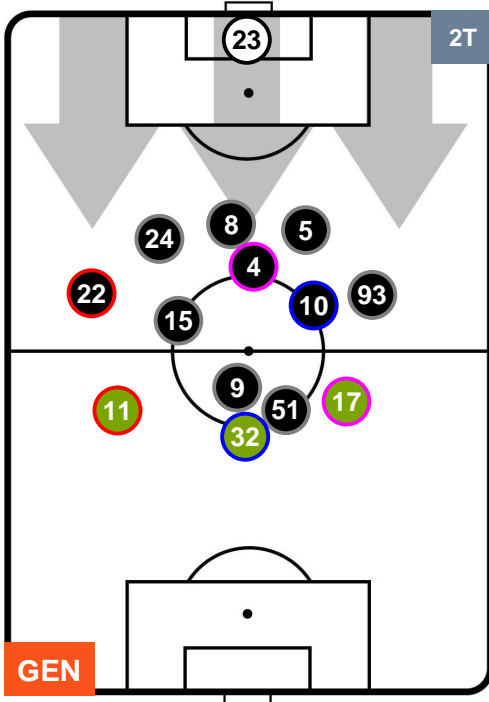

Jog-Run-Sprint (km 108.379)

Jog	Run	Sprint
29.121	70.389	8.869

GENOA

GEN 0

1 SAM

SAMPDORIA

HEATMAP

GENOA GEN 0 1 SAM SAMPDORIA

POSIZIONI MEDIE

- Legenda:**
- 1ª Sostituzione ● Giocatore Entrato ● Giocatore Uscito
 - 2ª Sostituzione ● Giocatore Entrato ● Giocatore Uscito ■ Giocatore Entrato in sostituzione di ●
 - 3ª Sostituzione ● Giocatore Entrato ● Giocatore Uscito ■ Giocatore Entrato in sostituzione di ●