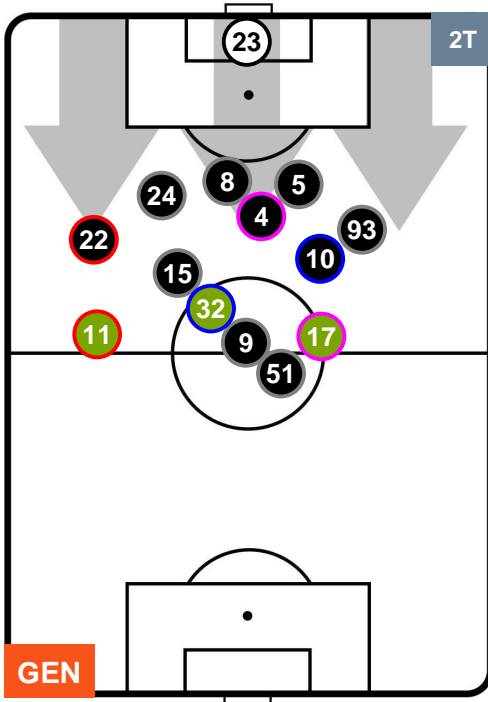

POSIZIONI MEDIE

- Legenda:**
- 1ª Sostituzione ● Giocatore Entrato ● Giocatore Uscito
 - 2ª Sostituzione ● Giocatore Entrato ● Giocatore Uscito ■ Giocatore Entrato in sostituzione di ●
 - 3ª Sostituzione ● Giocatore Entrato ● Giocatore Uscito ■ Giocatore Entrato in sostituzione di ●

GENOA GEN 0 1 SAM SAMPDORIA

POSIZIONI MEDIE POSSESSO PALLA (proprio)

- Legenda:**
- 1ª Sostituzione Giocatore Entrato Giocatore Uscito
 - 2ª Sostituzione Giocatore Entrato Giocatore Uscito Giocatore Entrato in sostituzione di
 - 3ª Sostituzione Giocatore Entrato Giocatore Uscito Giocatore Entrato in sostituzione di

GENOA GEN 0 1 SAM SAMPDORIA

POSIZIONI MEDIE POSSESSO PALLA (avversario)

Legenda:

- 1ª Sostituzione Giocatore Entrato Giocatore Uscito
- 2ª Sostituzione Giocatore Entrato Giocatore Uscito Giocatore Entrato in sostituzione di
- 3ª Sostituzione Giocatore Entrato Giocatore Uscito Giocatore Entrato in sostituzione di