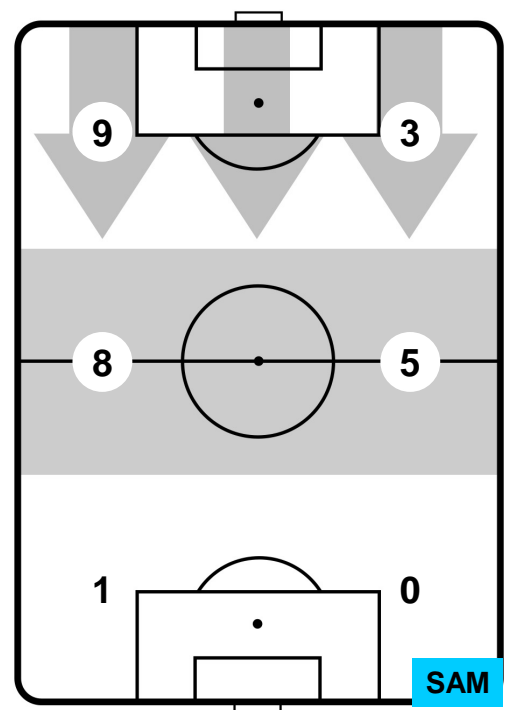

GENOA GEN 0 1 SAM SAMPDORIA

BARICENTRO

BILANCIAMENTO OFFENSIVO

GENOA **GEN 0** **1 SAM** **SAMPDORIA**

ZONE DI TIRO

CROSS IN GIOCO

PALLE RECUPERATE

GENOA **GEN 0** **1 SAM** **SAMPDORIA**

MVP (Most Valuable Player)

DIEGO LAXALT		93
GENOA		GEN
Ruolo:	Centrocampista	
Altezza:	1,78m	
Peso:	66 Kg	
Data Nascita:	07/02/1993	
Nazionalità:	URU	
Jog 25% - Run 64% - Sprint 11% Km 11.278		
2.769	7.165	1.344
Statistiche		
Occasioni da gol	1	
Totale tiri	1	
Tiri in porta (Gol)	1(0)	
Azioni attacco	2	
Cross	1	
Palle recuperate	2	
Falli subiti	2	
Minuti giocati	95'	