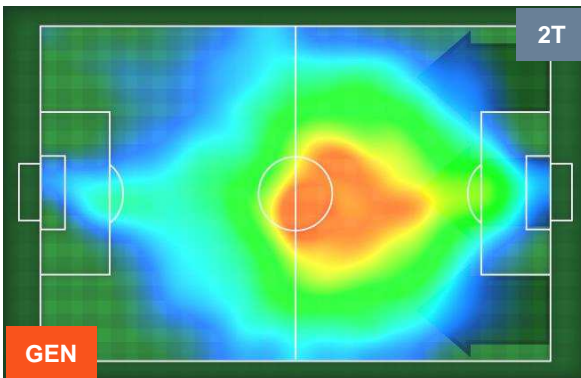

Jog-Run-Sprint (km 108.379)

Jog	Run	Sprint
29.121	70.389	8.869

GENOA

GEN 0

1 SAM

SAMPDORIA

HEATMAP

GENOA GEN 0 1 SAM SAMPDORIA

POSIZIONI MEDIE

- Legenda:**
- 1ª Sostituzione ● Giocatore Entrato ● Giocatore Uscito
 - 2ª Sostituzione ● Giocatore Entrato ● Giocatore Uscito ■ Giocatore Entrato in sostituzione di ●
 - 3ª Sostituzione ● Giocatore Entrato ● Giocatore Uscito ■ Giocatore Entrato in sostituzione di ●