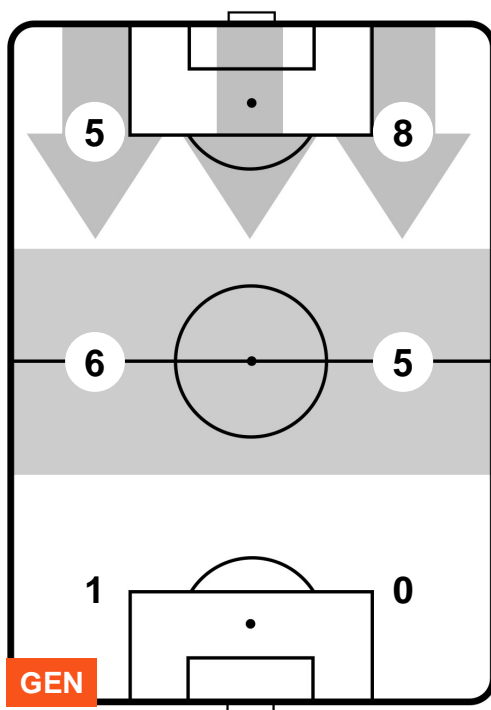

GENOA GEN 0 1 SAM SAMPDORIA

BARICENTRO

BILANCIAMENTO OFFENSIVO

GENOA **GEN 0** **1 SAM** **SAMPDORIA**

ZONE DI TIRO

CROSS IN GIOCO

PALLE RECUPERATE

GENOA **GEN 0** **1 SAM** **SAMPDORIA**

MVP (Most Valuable Player)

DIEGO LAXALT		93
GENOA		GEN
Ruolo:	Centrocampista	
Altezza:	1,78m	
Peso:	66 Kg	
Data Nascita:	07/02/1993	
Nazionalità:	URU	
Jog 25% - Run 64% - Sprint 11% Km 11.278		
2.769	7.165	1.344
Statistiche		
Occasioni da gol	1	
Totale tiri	1	
Tiri in porta (Gol)	1(0)	
Azioni attacco	2	
Cross	1	
Palle recuperate	2	
Falli subiti	2	
Minuti giocati	95'	