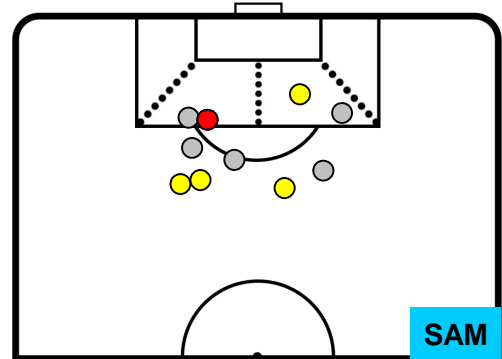

GENOA GEN 0 1 SAM SAMPDORIA

POSIZIONI MEDIE POSSESSO PALLA (avversario)

Legenda:

- 1ª Sostituzione Giocatore Entrato Giocatore Uscito
- 2ª Sostituzione Giocatore Entrato Giocatore Uscito Giocatore Entrato in sostituzione di
- 3ª Sostituzione Giocatore Entrato Giocatore Uscito Giocatore Entrato in sostituzione di

GENOA GEN 0 1 SAM SAMPDORIA

BARICENTRO

BILANCIAMENTO OFFENSIVO

GENOA **GEN 0** **1 SAM** **SAMPDORIA**

ZONE DI TIRO

CROSS IN GIOCO

PALLE RECUPERATE

GENOA **GEN 0** **1 SAM** **SAMPDORIA**

MVP (Most Valuable Player)

DIEGO LAXALT		93
GENOA		GEN
Ruolo:	Centrocampista	
Altezza:	1,78m	
Peso:	66 Kg	
Data Nascita:	07/02/1993	
Nazionalità:	URU	
Jog 25% - Run 64% - Sprint 11% Km 11.278		
2.769	7.165	1.344
Statistiche		
Occasioni da gol	1	
Totale tiri	1	
Tiri in porta (Gol)	1(0)	
Azioni attacco	2	
Cross	1	
Palle recuperate	2	
Falli subiti	2	
Minuti giocati	95'	