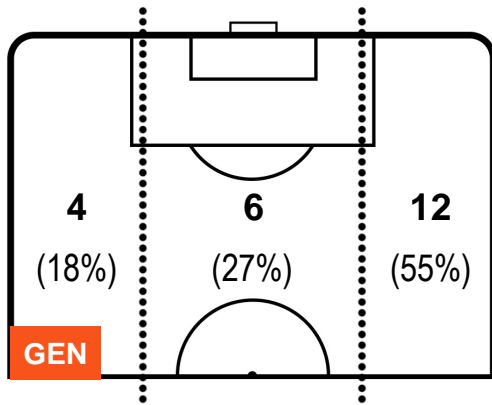

POSIZIONI MEDIE

- Legenda:**
- 1ª Sostituzione ● Giocatore Entrato ● Giocatore Uscito
 - 2ª Sostituzione ● Giocatore Entrato ● Giocatore Uscito ■ Giocatore Entrato in sostituzione di ●
 - 3ª Sostituzione ● Giocatore Entrato ● Giocatore Uscito ■ Giocatore Entrato in sostituzione di ●

GENOA GEN 0 1 SAM SAMPDORIA

POSIZIONI MEDIE POSSESSO PALLA (avversario)

Legenda:

- 1ª Sostituzione Giocatore Entrato Giocatore Uscito
- 2ª Sostituzione Giocatore Entrato Giocatore Uscito Giocatore Entrato in sostituzione di
- 3ª Sostituzione Giocatore Entrato Giocatore Uscito Giocatore Entrato in sostituzione di

GENOA GEN 0 1 SAM SAMPDORIA

BARICENTRO

BILANCIAMENTO OFFENSIVO

GENOA **GEN 0** **1 SAM** **SAMPDORIA**

ZONE DI TIRO

CROSS IN GIOCO

PALLE RECUPERATE

GENOA **GEN 0** **1 SAM** **SAMPDORIA**