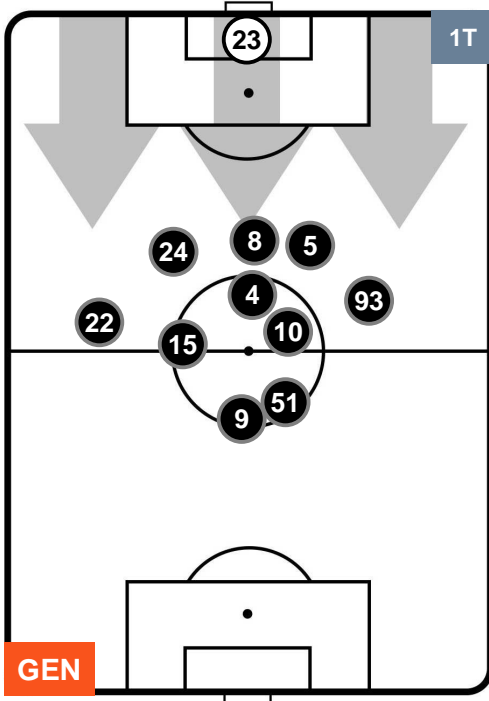

Jog-Run-Sprint (km 108.379)

Jog	Run	Sprint
29.121	70.389	8.869

GENOA

GEN 0

1 SAM

SAMPDORIA

HEATMAP

GENOA GEN 0 1 SAM SAMPDORIA

POSIZIONI MEDIE

- Legenda:**
- 1ª Sostituzione ● Giocatore Entrato ● Giocatore Uscito
 - 2ª Sostituzione ● Giocatore Entrato ● Giocatore Uscito ■ Giocatore Entrato in sostituzione di ●
 - 3ª Sostituzione ● Giocatore Entrato ● Giocatore Uscito ■ Giocatore Entrato in sostituzione di ●