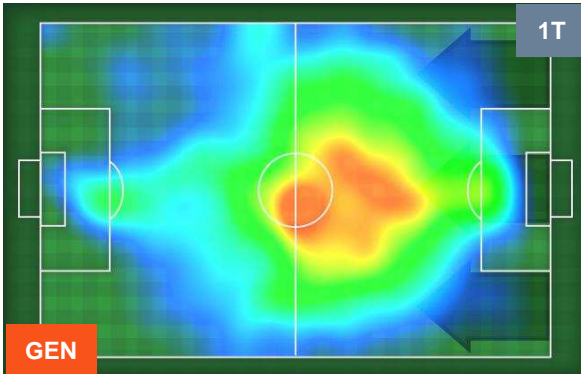

Jog-Run-Sprint (km 108.379)

Jog	Run	Sprint
29.121	70.389	8.869

GENOA

GEN 0

1 SAM

SAMPDORIA

HEATMAP

GENOA GEN 0 1 SAM SAMPDORIA

POSIZIONI MEDIE

- Legenda:**
- 1ª Sostituzione ● Giocatore Entrato ● Giocatore Uscito
 - 2ª Sostituzione ● Giocatore Entrato ● Giocatore Uscito ■ Giocatore Entrato in sostituzione di ●
 - 3ª Sostituzione ● Giocatore Entrato ● Giocatore Uscito ■ Giocatore Entrato in sostituzione di ●