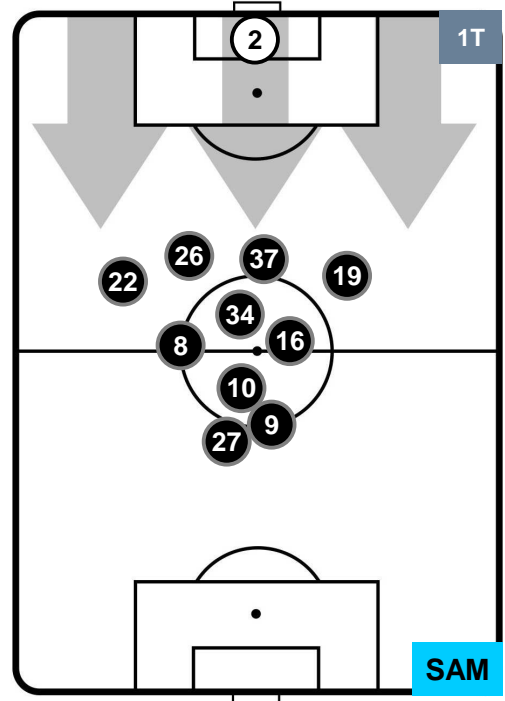

Jog-Run-Sprint (km 108.379)

Jog	Run	Sprint
29.121	70.389	8.869

GENOA

GEN 0

1 SAM

SAMPDORIA

HEATMAP

GENOA GEN 0 1 SAM SAMPDORIA

POSIZIONI MEDIE

- Legenda:**
- 1ª Sostituzione ● Giocatore Entrato ● Giocatore Uscito
 - 2ª Sostituzione ● Giocatore Entrato ● Giocatore Uscito ■ Giocatore Entrato in sostituzione di ●
 - 3ª Sostituzione ● Giocatore Entrato ● Giocatore Uscito ■ Giocatore Entrato in sostituzione di ●