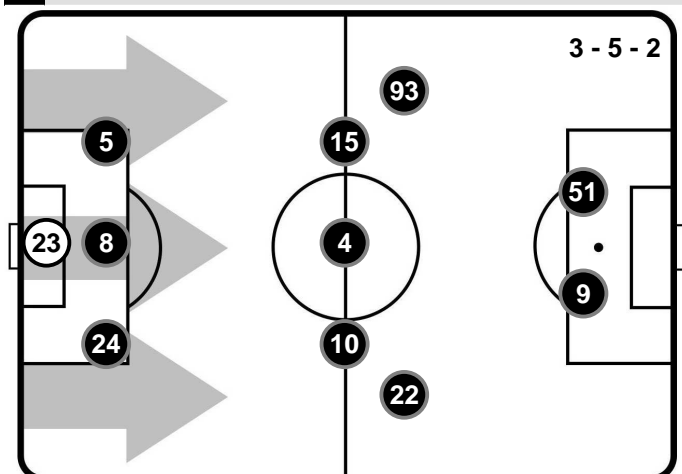

GENOA

GEN 0

1 SAM

SAMPDORIA

FORMAZIONI

GENOA

23	EUGENIO LAMANNA (P)
24	EZEQUIEL MUNOZ
8	NICOLAS BURDISSO
5	ARMANDO IZZO
22	DARKO LAZOVIC
10	OLIVIER NTCHAM
4	ISAAC COFIE
15	OSCAR HILJEMARK
93	DIEGO LAXALT
9	GIOVANNI SIMEONE
51	MAURICIO PINILLA