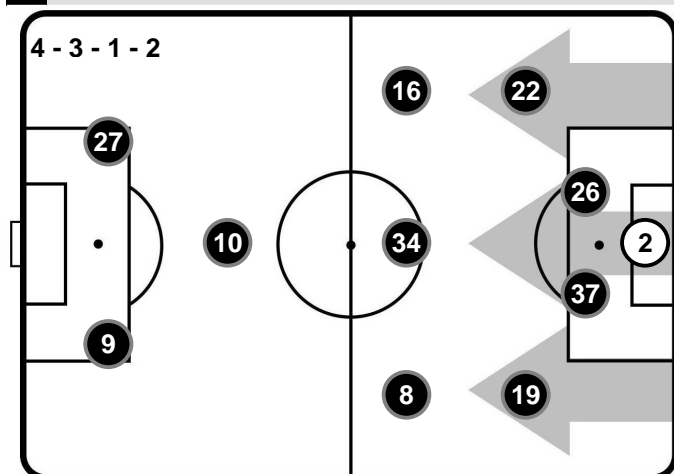

SAMPDORIA

2	EMILIANO VIVIANO (P)
22	JACOPO SALA
26	MATIAS SILVESTRE
37	MILAN SKRINIAR
19	VASCO REGINI
16	KAROL LINETTY
34	LUCAS TORREIRA
8	EDGAR BARRETO
10	BRUNO FERNANDES
27	FABIO QUAGLIARELLA
9	LUIS MURIEL