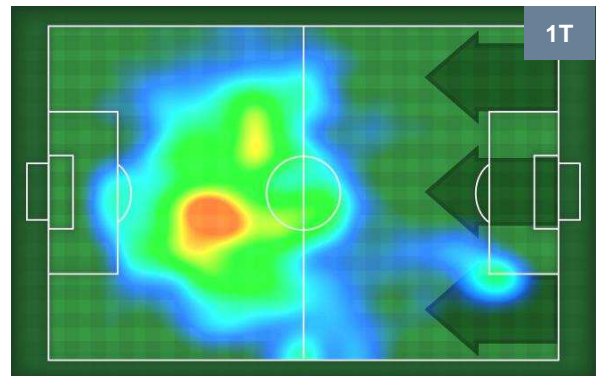

GENOA **GEN 0**   **1 SAM** **SAMPDORIA**

MVP (Most Valuable Player)

DIEGO LAXALT		93
GENOA		GEN
Ruolo:	Centrocampista	
Altezza:	1,78m	
Peso:	66 Kg	
Data Nascita:	07/02/1993	
Nazionalità:	URU	
Jog 25% - Run 64% - Sprint 11% Km 11.278		
2.769	7.165	1.344
Statistiche		
Occasioni da gol	1	
Totale tiri	1	
Tiri in porta (Gol)	1(0)	
Azioni attacco	2	
Cross	1	
Palle recuperate	2	
Falli subiti	2	
Minuti giocati	95'	

LUIS MURIEL		9
SAMPDORIA		SAM
Ruolo:	Attaccante	
Altezza:	1,78m	
Peso:	79 Kg	
Data Nascita:	16/04/1991	
Nazionalità:	COL	
Jog 39% - Run 54% - Sprint 7% Km 8.91		
3.456	4.772	0.682
Statistiche		
Gol	1	
Occasioni da gol	4	
Totale tiri	4	
Tiri in porta (Gol)	2(1)	
Azioni attacco	8	
Palle recuperate	1	
Falli subiti	2	
Minuti giocati	88'	

HeatMap