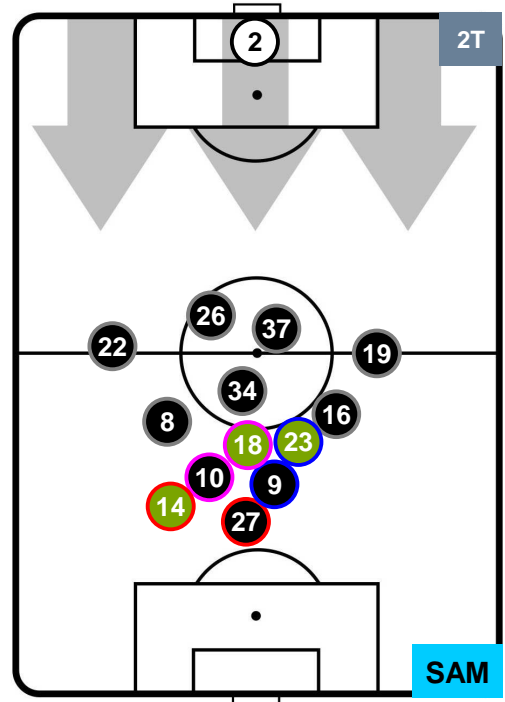

GENOA GEN 0 1 SAM SAMPDORIA

POSIZIONI MEDIE POSSESSO PALLA (proprio)

1. **Legenda:**
2. 1ª Sostituzione Giocatore Entrato Giocatore Uscito
   - 2ª Sostituzione Giocatore Entrato Giocatore Uscito Giocatore Entrato in sostituzione di
   - 3ª Sostituzione Giocatore Entrato Giocatore Uscito Giocatore Entrato in sostituzione di