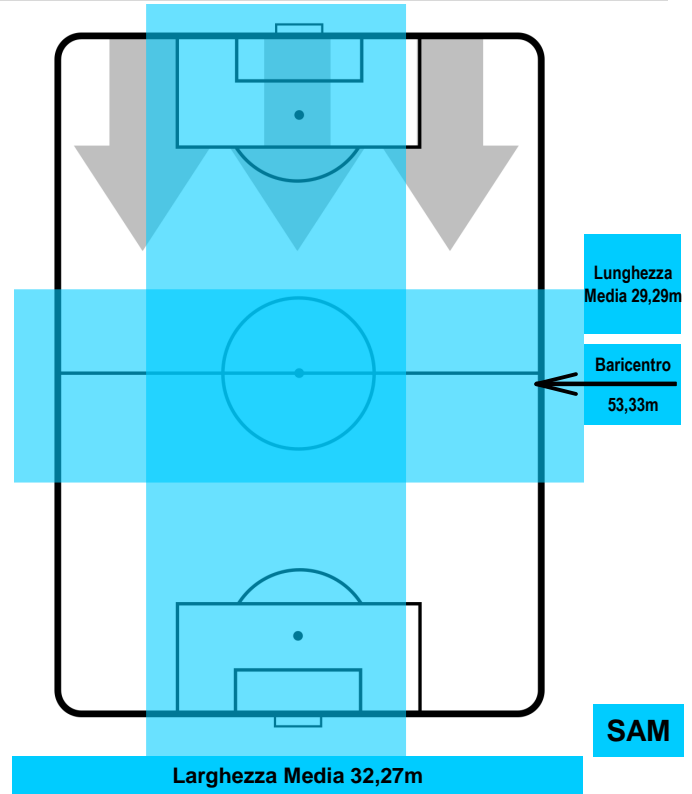

GENOA GEN 0 1 SAM SAMPDORIA

POSIZIONI MEDIE POSSESSO PALLA (avversario)

Legenda:

- 1ª Sostituzione Giocatore Entrato Giocatore Uscito
- 2ª Sostituzione Giocatore Entrato Giocatore Uscito Giocatore Entrato in sostituzione di
- 3ª Sostituzione Giocatore Entrato Giocatore Uscito Giocatore Entrato in sostituzione di

GENOA GEN 0 1 SAM SAMPDORIA

BARICENTRO

BILANCIAMENTO OFFENSIVO

GENOA **GEN 0** **1 SAM** **SAMPDORIA**

ZONE DI TIRO

CROSS IN GIOCO

PALLE RECUPERATE

GENOA **GEN 0** **1 SAM** **SAMPDORIA**