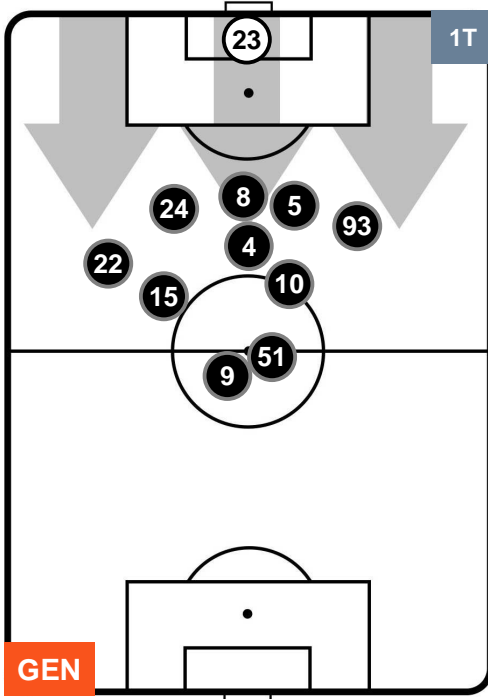

POSIZIONI MEDIE

- Legenda:**
- 1ª Sostituzione ● Giocatore Entrato ● Giocatore Uscito
 - 2ª Sostituzione ● Giocatore Entrato ● Giocatore Uscito ■ Giocatore Entrato in sostituzione di ●
 - 3ª Sostituzione ● Giocatore Entrato ● Giocatore Uscito ■ Giocatore Entrato in sostituzione di ●

GENOA GEN 0 1 SAM SAMPDORIA

POSIZIONI MEDIE POSSESSO PALLA (proprio)

- Legenda:**
- 1ª Sostituzione Giocatore Entrato Giocatore Uscito
 - 2ª Sostituzione Giocatore Entrato Giocatore Uscito Giocatore Entrato in sostituzione di
 - 3ª Sostituzione Giocatore Entrato Giocatore Uscito Giocatore Entrato in sostituzione di

GENOA GEN 0 1 SAM SAMPDORIA

POSIZIONI MEDIE POSSESSO PALLA (avversario)

Legenda:

- 1ª Sostituzione Giocatore Entrato Giocatore Uscito
- 2ª Sostituzione Giocatore Entrato Giocatore Uscito Giocatore Entrato in sostituzione di
- 3ª Sostituzione Giocatore Entrato Giocatore Uscito Giocatore Entrato in sostituzione di