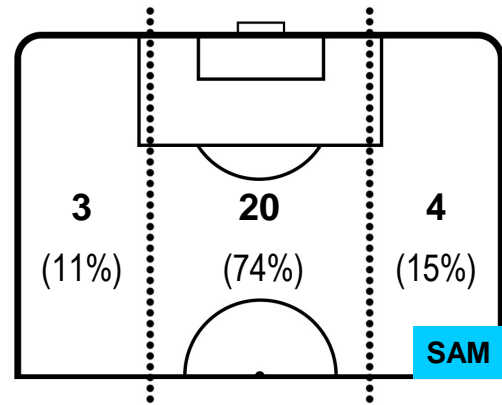

GENOA GEN 0 1 SAM SAMPDORIA

POSIZIONI MEDIE POSSESSO PALLA (avversario)

Legenda:

- 1ª Sostituzione Giocatore Entrato Giocatore Uscito
- 2ª Sostituzione Giocatore Entrato Giocatore Uscito Giocatore Entrato in sostituzione di
- 3ª Sostituzione Giocatore Entrato Giocatore Uscito Giocatore Entrato in sostituzione di

GENOA GEN 0 1 SAM SAMPDORIA

BARICENTRO

BILANCIAMENTO OFFENSIVO

GENOA **GEN 0** **1 SAM** **SAMPDORIA**

ZONE DI TIRO

CROSS IN GIOCO

PALLE RECUPERATE

GENOA **GEN 0** **1 SAM** **SAMPDORIA**