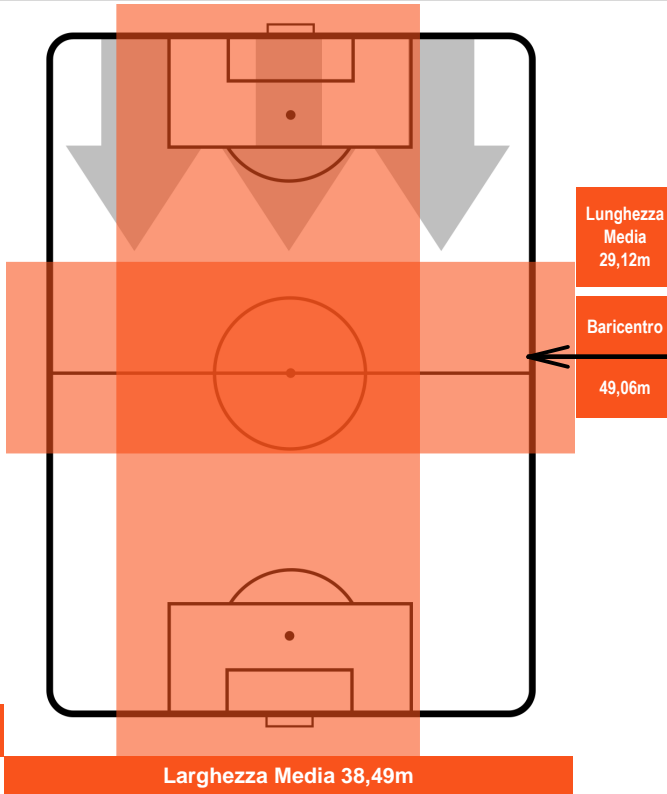

GENOA GEN 0 1 SAM SAMPDORIA

POSIZIONI MEDIE POSSESSO PALLA (avversario)

Legenda:

- 1ª Sostituzione Giocatore Entrato Giocatore Uscito
- 2ª Sostituzione Giocatore Entrato Giocatore Uscito Giocatore Entrato in sostituzione di
- 3ª Sostituzione Giocatore Entrato Giocatore Uscito Giocatore Entrato in sostituzione di

GENOA GEN 0 1 SAM SAMPDORIA

BARICENTRO

BILANCIAMENTO OFFENSIVO

GENOA **GEN 0** **1 SAM** **SAMPDORIA**

ZONE DI TIRO

CROSS IN GIOCO

PALLE RECUPERATE

GENOA **GEN 0** **1 SAM** **SAMPDORIA**

MVP (Most Valuable Player)

DIEGO LAXALT		93
GENOA		GEN
Ruolo:	Centrocampista	
Altezza:	1,78m	
Peso:	66 Kg	
Data Nascita:	07/02/1993	
Nazionalità:	URU	
Jog 25% - Run 64% - Sprint 11% Km 11.278		
2.769	7.165	1.344
Statistiche		
Occasioni da gol	1	
Totale tiri	1	
Tiri in porta (Gol)	1(0)	
Azioni attacco	2	
Cross	1	
Palle recuperate	2	
Falli subiti	2	
Minuti giocati	95'	