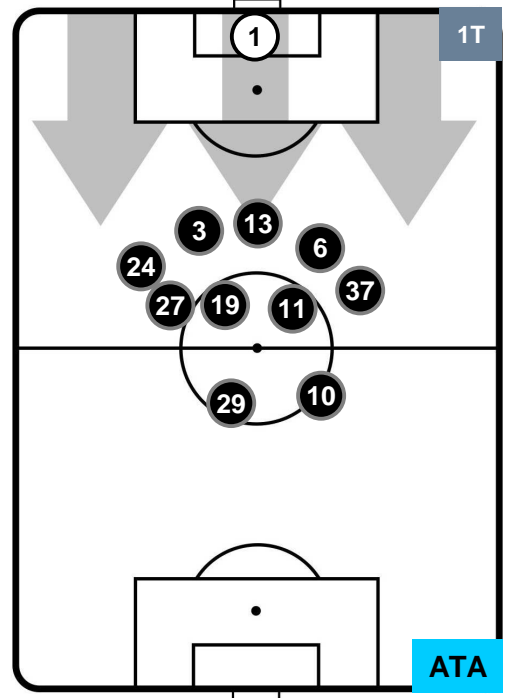

### HEATMAP

INT 7

1 ATA

ATALANTA

POSIZIONI MEDIE

- Legenda:**
- 1ª Sostituzione ● Giocatore Entrato ● Giocatore Uscito
  - 2ª Sostituzione ● Giocatore Entrato ● Giocatore Uscito ■ Giocatore Entrato in sostituzione di ●
  - 3ª Sostituzione ● Giocatore Entrato ● Giocatore Uscito ■ Giocatore Entrato in sostituzione di ●

INTER INT 7 1 ATA ATALANTA

POSIZIONI MEDIE POSSESSO PALLA (proprio)

- Legenda:**
- 1ª Sostituzione Giocatore Entrato Giocatore Uscito
  - 2ª Sostituzione Giocatore Entrato Giocatore Uscito Giocatore Entrato in sostituzione di
  - 3ª Sostituzione Giocatore Entrato Giocatore Uscito Giocatore Entrato in sostituzione di

INTER INT 7 1 ATA ATALANTA

POSIZIONI MEDIE POSSESSO PALLA (avversario)

- Legenda:**
- 1ª Sostituzione Giocatore Entrato Giocatore Uscito
  - 2ª Sostituzione Giocatore Entrato Giocatore Uscito Giocatore Entrato in sostituzione di
  - 3ª Sostituzione Giocatore Entrato Giocatore Uscito Giocatore Entrato in sostituzione di