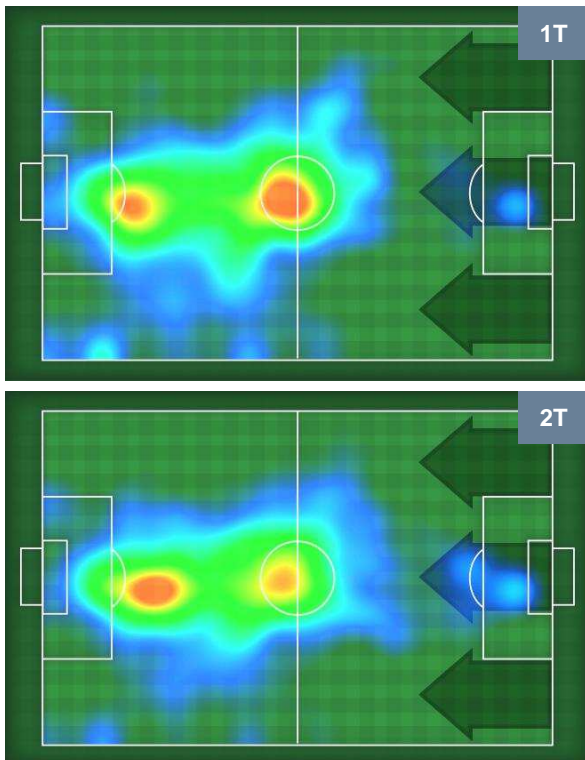

INT 7

1 ATA

ATALANTA

MVP (Most Valuable Player)

MAURO ICARDI		9
INTER		INT
Ruolo:	Attaccante	
Altezza:	1,81m	
Peso:	75 Kg	
Data Nascita:	19/02/1993	
Nazionalità:	ARG	
Jog 34% - Run 55% - Sprint 11% Km 7.738		
2.644	4.265	0.829
Statistiche		
Gol	3	
Occasioni da gol	4	
Totale tiri	4	
Tiri in porta (Gol)	3(3)	
Azioni attacco	6	
Falli subiti	3	
Minuti giocati	76'	

REMO FREULER		11
ATALANTA		ATA
Ruolo:	Centrocampista	
Altezza:	1,81m	
Peso:	77 Kg	
Data Nascita:	15/04/1992	
Nazionalità:	SUI	
Jog 22% - Run 68% - Sprint 10% Km 11.066		
2.467	7.575	1.024
Statistiche		
Gol	1	
Occasioni da gol	1	
Totale tiri	1	
Tiri in porta (Gol)	1(1)	
Azioni attacco	1	
Cross	1	
Palle recuperate	3	
Minuti giocati	90'	

HeatMap