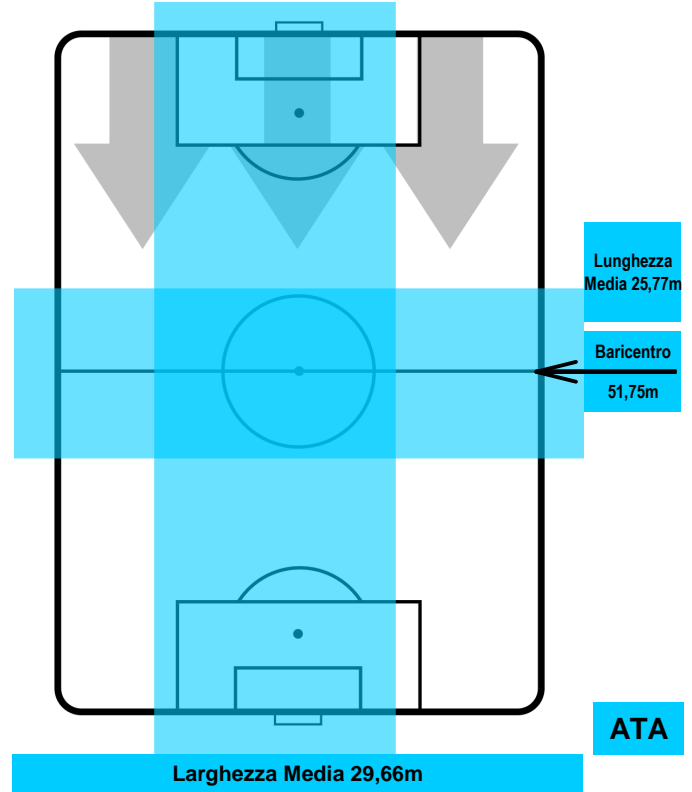

INTER **INT 7**   **1** **ATA** ATALANTA

BARICENTRO