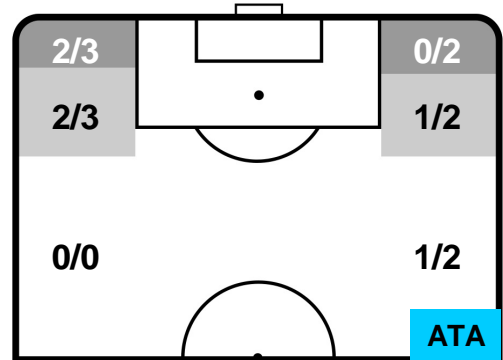

INTER INT 7 1 ATA ATALANTA

POSIZIONI MEDIE POSSESSO PALLA (avversario)

- Legenda:**
- 1ª Sostituzione Giocatore Entrato Giocatore Uscito
  - 2ª Sostituzione Giocatore Entrato Giocatore Uscito Giocatore Entrato in sostituzione di
  - 3ª Sostituzione Giocatore Entrato Giocatore Uscito Giocatore Entrato in sostituzione di

INTER **INT 7**      **1** **ATA** ATALANTA

**BARICENTRO**

**BILANCIAMENTO OFFENSIVO**

INTER **INT 7**      **1** **ATA**

**ZONE DI TIRO**

7	Gol	1
8	In porta	4
2	Fuori Porta	2

**CROSS IN GIOCO**

**PALLE RECUPERATE**

INT 7

1 ATA

ATALANTA

MVP (Most Valuable Player)

MAURO ICARDI		<b>9</b>
INTER		INT
Ruolo:	Attaccante	
Altezza:	1,81m	
Peso:	75 Kg	
Data Nascita:	19/02/1993	
Nazionalità:	ARG	
Jog 34% - Run 55% - Sprint 11%      Km 7.738		
2.644	4.265	0.829
Statistiche		
Gol	3	
Occasioni da gol	4	
Totale tiri	4	
Tiri in porta (Gol)	3(3)	
Azioni attacco	6	
Falli subiti	3	
Minuti giocati	76'	