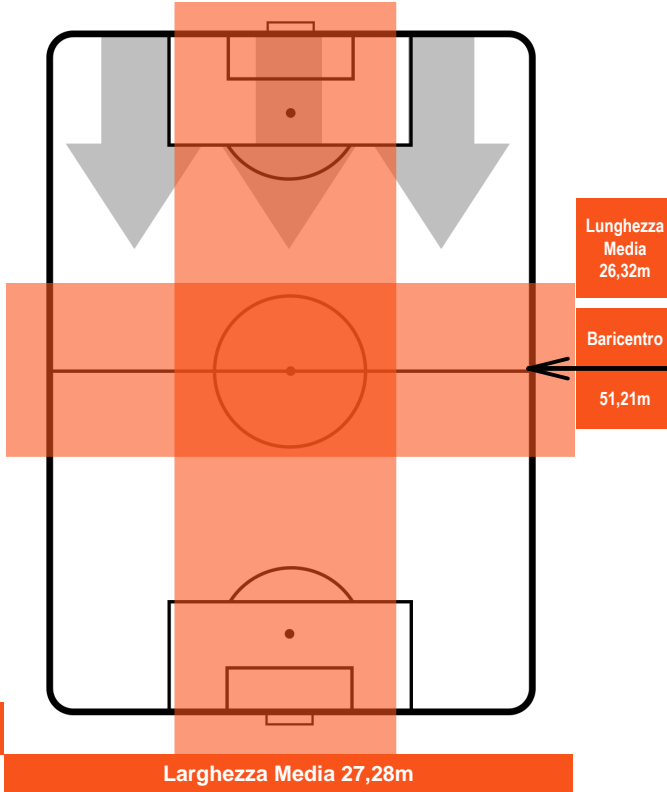

INTER INT 7 1 ATA ATALANTA

POSIZIONI MEDIE POSSESSO PALLA (proprio)

- Legenda:**
- 1ª Sostituzione Giocatore Entrato Giocatore Uscito
  - 2ª Sostituzione Giocatore Entrato Giocatore Uscito Giocatore Entrato in sostituzione di
  - 3ª Sostituzione Giocatore Entrato Giocatore Uscito Giocatore Entrato in sostituzione di

INTER INT 7 1 ATA ATALANTA

POSIZIONI MEDIE POSSESSO PALLA (avversario)

- Legenda:**
- 1ª Sostituzione Giocatore Entrato Giocatore Uscito
  - 2ª Sostituzione Giocatore Entrato Giocatore Uscito Giocatore Entrato in sostituzione di
  - 3ª Sostituzione Giocatore Entrato Giocatore Uscito Giocatore Entrato in sostituzione di

INTER **INT 7**      **1** **ATA** ATALANTA

**BARICENTRO**

**BILANCIAMENTO OFFENSIVO**

INTER **INT 7**      **1** **ATA**

**ZONE DI TIRO**

7	Gol	1
8	In porta	4
2	Fuori Porta	2

**CROSS IN GIOCO**

**PALLE RECUPERATE**

INT 7

1 ATA

ATALANTA

MVP (Most Valuable Player)

MAURO ICARDI		<b>9</b>
INTER		INT
Ruolo:	Attaccante	
Altezza:	1,81m	
Peso:	75 Kg	
Data Nascita:	19/02/1993	
Nazionalità:	ARG	
Jog 34% - Run 55% - Sprint 11%      Km 7.738		
2.644	4.265	0.829
Statistiche		
Gol	3	
Occasioni da gol	4	
Totale tiri	4	
Tiri in porta (Gol)	3(3)	
Azioni attacco	6	
Falli subiti	3	
Minuti giocati	76'	