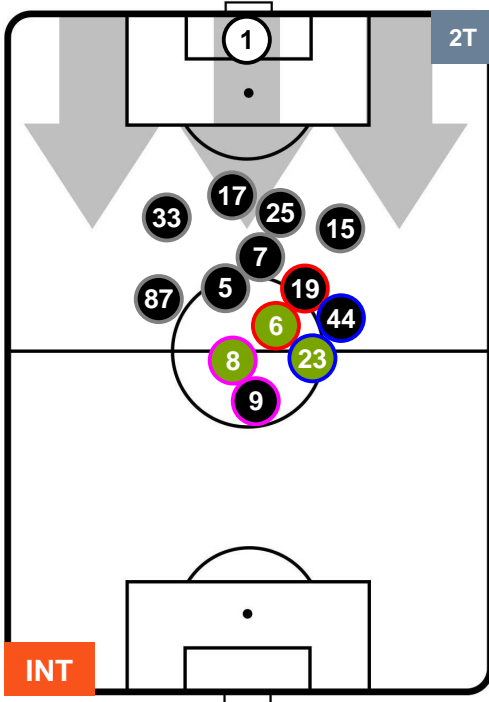

### HEATMAP

INT 7

1 ATA

ATALANTA

POSIZIONI MEDIE

- Legenda:**
- 1ª Sostituzione ● Giocatore Entrato ● Giocatore Uscito
  - 2ª Sostituzione ● Giocatore Entrato ● Giocatore Uscito ■ Giocatore Entrato in sostituzione di ●
  - 3ª Sostituzione ● Giocatore Entrato ● Giocatore Uscito ■ Giocatore Entrato in sostituzione di ●

INTER INT 7 1 ATA ATALANTA

POSIZIONI MEDIE POSSESSO PALLA (proprio)

- Legenda:**
- 1ª Sostituzione Giocatore Entrato Giocatore Uscito
  - 2ª Sostituzione Giocatore Entrato Giocatore Uscito Giocatore Entrato in sostituzione di
  - 3ª Sostituzione Giocatore Entrato Giocatore Uscito Giocatore Entrato in sostituzione di

INTER INT 7 1 ATA ATALANTA

POSIZIONI MEDIE POSSESSO PALLA (avversario)

- Legenda:**
- 1ª Sostituzione Giocatore Entrato Giocatore Uscito
  - 2ª Sostituzione Giocatore Entrato Giocatore Uscito Giocatore Entrato in sostituzione di
  - 3ª Sostituzione Giocatore Entrato Giocatore Uscito Giocatore Entrato in sostituzione di