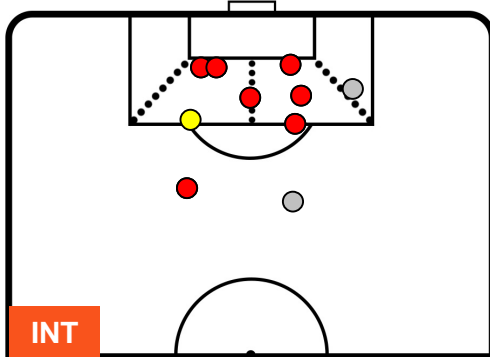

### HEATMAP

INT 7

1 ATA

ATALANTA

POSIZIONI MEDIE

- Legenda:**
- 1ª Sostituzione ● Giocatore Entrato ● Giocatore Uscito
  - 2ª Sostituzione ● Giocatore Entrato ● Giocatore Uscito ■ Giocatore Entrato in sostituzione di ●
  - 3ª Sostituzione ● Giocatore Entrato ● Giocatore Uscito ■ Giocatore Entrato in sostituzione di ●

INTER INT 7 1 ATA ATALANTA

POSIZIONI MEDIE POSSESSO PALLA (avversario)

- Legenda:**
- 1ª Sostituzione Giocatore Entrato Giocatore Uscito
  - 2ª Sostituzione Giocatore Entrato Giocatore Uscito Giocatore Entrato in sostituzione di
  - 3ª Sostituzione Giocatore Entrato Giocatore Uscito Giocatore Entrato in sostituzione di

INTER **INT 7**      **1** **ATA** ATALANTA

**BARICENTRO**

**BILANCIAMENTO OFFENSIVO**

INTER **INT 7**      **1** **ATA**

**ZONE DI TIRO**

7	Gol	1
8	In porta	4
2	Fuori Porta	2

**CROSS IN GIOCO**

**PALLE RECUPERATE**

INT 7

1 ATA

ATALANTA

MVP (Most Valuable Player)

MAURO ICARDI		<b>9</b>
INTER		INT
Ruolo:	Attaccante	
Altezza:	1,81m	
Peso:	75 Kg	
Data Nascita:	19/02/1993	
Nazionalità:	ARG	
Jog 34% - Run 55% - Sprint 11%      Km 7.738		
2.644	4.265	0.829
Statistiche		
Gol	3	
Occasioni da gol	4	
Totale tiri	4	
Tiri in porta (Gol)	3(3)	
Azioni attacco	6	
Falli subiti	3	
Minuti giocati	76'	