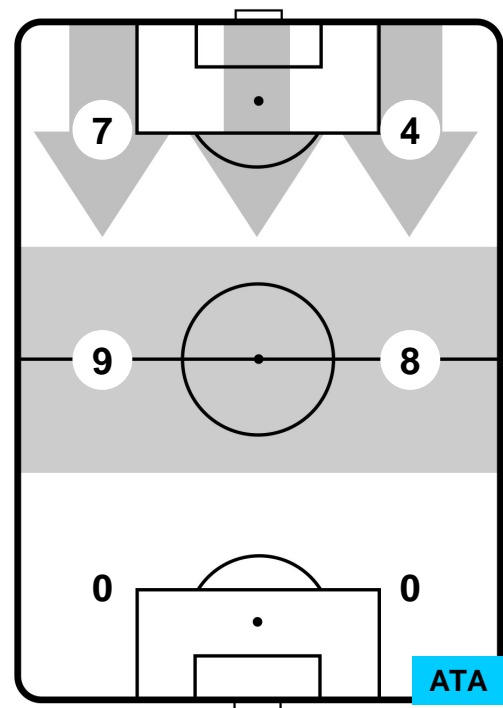

INTER INT 7 1 ATA ATALANTA

POSIZIONI MEDIE POSSESSO PALLA (avversario)

- Legenda:**
- 1ª Sostituzione Giocatore Entrato Giocatore Uscito
  - 2ª Sostituzione Giocatore Entrato Giocatore Uscito Giocatore Entrato in sostituzione di
  - 3ª Sostituzione Giocatore Entrato Giocatore Uscito Giocatore Entrato in sostituzione di

INTER **INT 7**      **1** **ATA** ATALANTA

**BARICENTRO**

**BILANCIAMENTO OFFENSIVO**

INTER **INT 7**      **1** **ATA**

**ZONE DI TIRO**

7	Gol	1
8	In porta	4
2	Fuori Porta	2

**CROSS IN GIOCO**

**PALLE RECUPERATE**

INT 7

1 ATA

ATALANTA

MVP (Most Valuable Player)

MAURO ICARDI		<b>9</b>
INTER		INT
Ruolo:	Attaccante	
Altezza:	1,81m	
Peso:	75 Kg	
Data Nascita:	19/02/1993	
Nazionalità:	ARG	
Jog 34% - Run 55% - Sprint 11%      Km 7.738		
2.644	4.265	0.829
Statistiche		
Gol	3	
Occasioni da gol	4	
Totale tiri	4	
Tiri in porta (Gol)	3(3)	
Azioni attacco	6	
Falli subiti	3	
Minuti giocati	76'	