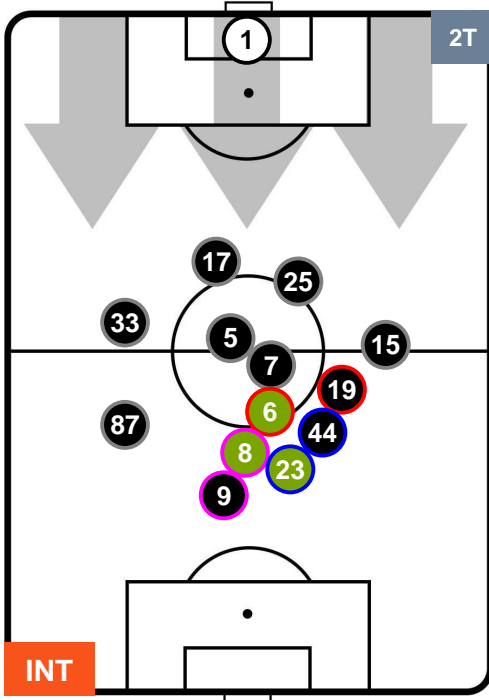

### HEATMAP

INT 7

1 ATA

ATALANTA

POSIZIONI MEDIE

- Legenda:**
- 1ª Sostituzione ● Giocatore Entrato ● Giocatore Uscito
  - 2ª Sostituzione ● Giocatore Entrato ● Giocatore Uscito ■ Giocatore Entrato in sostituzione di ●
  - 3ª Sostituzione ● Giocatore Entrato ● Giocatore Uscito ■ Giocatore Entrato in sostituzione di ●

INTER INT 7 1 ATA ATALANTA

POSIZIONI MEDIE POSSESSO PALLA (proprio)

- Legenda:**
- 1ª Sostituzione Giocatore Entrato Giocatore Uscito
  - 2ª Sostituzione Giocatore Entrato Giocatore Uscito Giocatore Entrato in sostituzione di
  - 3ª Sostituzione Giocatore Entrato Giocatore Uscito Giocatore Entrato in sostituzione di