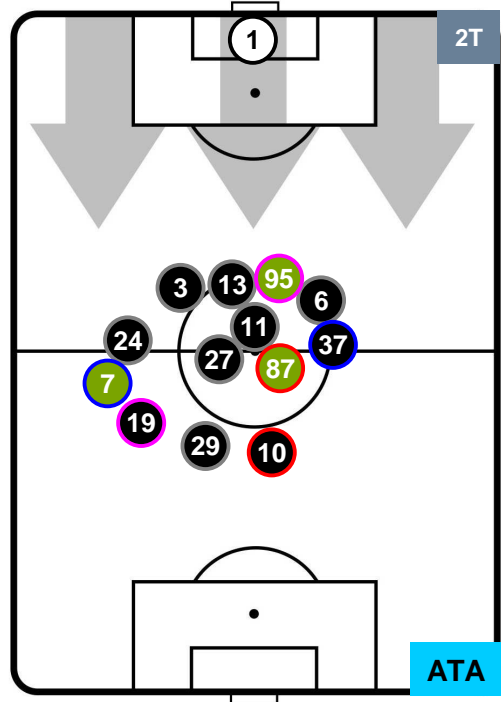

### HEATMAP

INT 7

1 ATA

ATALANTA

POSIZIONI MEDIE

- Legenda:**
- 1ª Sostituzione ● Giocatore Entrato ● Giocatore Uscito
  - 2ª Sostituzione ● Giocatore Entrato ● Giocatore Uscito ■ Giocatore Entrato in sostituzione di ●
  - 3ª Sostituzione ● Giocatore Entrato ● Giocatore Uscito ■ Giocatore Entrato in sostituzione di ●

INTER INT 7 1 ATA ATALANTA

POSIZIONI MEDIE POSSESSO PALLA (proprio)

- Legenda:**
- 1ª Sostituzione Giocatore Entrato Giocatore Uscito
  - 2ª Sostituzione Giocatore Entrato Giocatore Uscito Giocatore Entrato in sostituzione di
  - 3ª Sostituzione Giocatore Entrato Giocatore Uscito Giocatore Entrato in sostituzione di