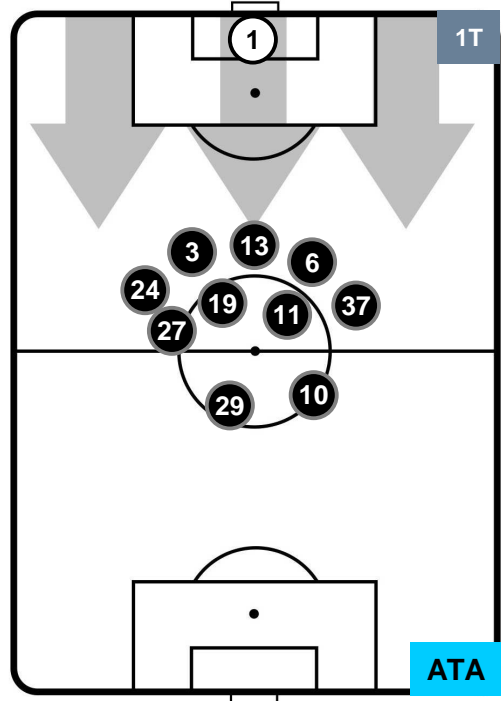

### HEATMAP

INT 7

1 ATA

ATALANTA

POSIZIONI MEDIE

- Legenda:**
- 1ª Sostituzione ● Giocatore Entrato ● Giocatore Uscito
  - 2ª Sostituzione ● Giocatore Entrato ● Giocatore Uscito ■ Giocatore Entrato in sostituzione di ●
  - 3ª Sostituzione ● Giocatore Entrato ● Giocatore Uscito ■ Giocatore Entrato in sostituzione di ●

INTER INT 7 1 ATA ATALANTA

POSIZIONI MEDIE POSSESSO PALLA (proprio)

- Legenda:**
- 1ª Sostituzione Giocatore Entrato Giocatore Uscito
  - 2ª Sostituzione Giocatore Entrato Giocatore Uscito Giocatore Entrato in sostituzione di
  - 3ª Sostituzione Giocatore Entrato Giocatore Uscito Giocatore Entrato in sostituzione di