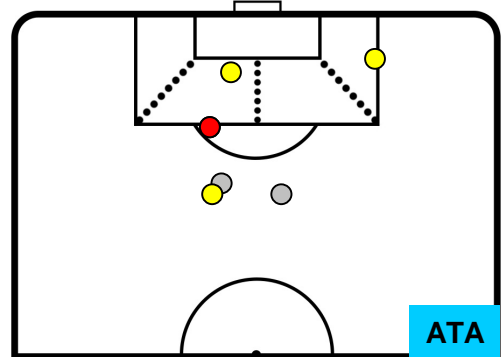

INTER INT 7 1 ATA ATALANTA

POSIZIONI MEDIE POSSESSO PALLA (avversario)

- Legenda:**
- 1ª Sostituzione Giocatore Entrato Giocatore Uscito
  - 2ª Sostituzione Giocatore Entrato Giocatore Uscito Giocatore Entrato in sostituzione di
  - 3ª Sostituzione Giocatore Entrato Giocatore Uscito Giocatore Entrato in sostituzione di

INTER **INT 7**      **1** **ATA** ATALANTA

**BARICENTRO**

**BILANCIAMENTO OFFENSIVO**

INTER **INT 7**      **1** **ATA**

**ZONE DI TIRO**

7	Gol	1
8	In porta	4
2	Fuori Porta	2

**CROSS IN GIOCO**

**PALLE RECUPERATE**

INT 7

1 ATA

ATALANTA

MVP (Most Valuable Player)

MAURO ICARDI		<b>9</b>
INTER		INT
Ruolo:	Attaccante	
Altezza:	1,81m	
Peso:	75 Kg	
Data Nascita:	19/02/1993	
Nazionalità:	ARG	
Jog 34% - Run 55% - Sprint 11%      Km 7.738		
2.644	4.265	0.829
Statistiche		
Gol	3	
Occasioni da gol	4	
Totale tiri	4	
Tiri in porta (Gol)	3(3)	
Azioni attacco	6	
Falli subiti	3	
Minuti giocati	76'	