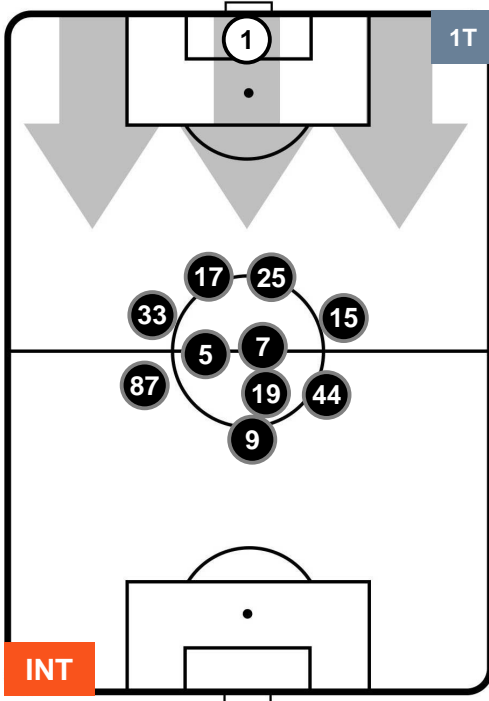

### HEATMAP

INT 7

1 ATA

ATALANTA

POSIZIONI MEDIE

- Legenda:**
- 1ª Sostituzione ● Giocatore Entrato ● Giocatore Uscito
  - 2ª Sostituzione ● Giocatore Entrato ● Giocatore Uscito ■ Giocatore Entrato in sostituzione di ●
  - 3ª Sostituzione ● Giocatore Entrato ● Giocatore Uscito ■ Giocatore Entrato in sostituzione di ●

INTER INT 7 1 ATA ATALANTA

POSIZIONI MEDIE POSSESSO PALLA (proprio)

- Legenda:**
- 1ª Sostituzione Giocatore Entrato Giocatore Uscito
  - 2ª Sostituzione Giocatore Entrato Giocatore Uscito Giocatore Entrato in sostituzione di
  - 3ª Sostituzione Giocatore Entrato Giocatore Uscito Giocatore Entrato in sostituzione di