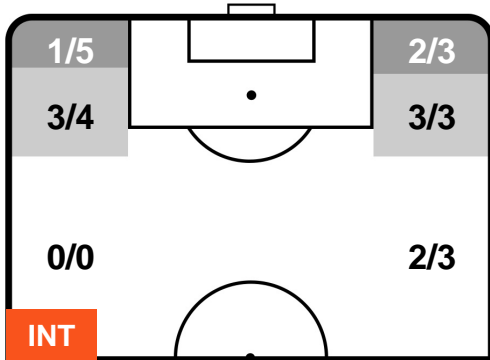

INTER **INT 7**      **1** **ATA** ATALANTA

**BARICENTRO**

**BILANCIAMENTO OFFENSIVO**

INTER **INT 7**      **1** **ATA**

**ZONE DI TIRO**

7	Gol	1
8	In porta	4
2	Fuori Porta	2

**CROSS IN GIOCO**

**PALLE RECUPERATE**

INT 7

1 ATA

ATALANTA

MVP (Most Valuable Player)

MAURO ICARDI		<b>9</b>
INTER		INT
Ruolo:	Attaccante	
Altezza:	1,81m	
Peso:	75 Kg	
Data Nascita:	19/02/1993	
Nazionalità:	ARG	
Jog 34% - Run 55% - Sprint 11%      Km 7.738		
2.644	4.265	0.829
Statistiche		
Gol	3	
Occasioni da gol	4	
Totale tiri	4	
Tiri in porta (Gol)	3(3)	
Azioni attacco	6	
Falli subiti	3	
Minuti giocati	76'	