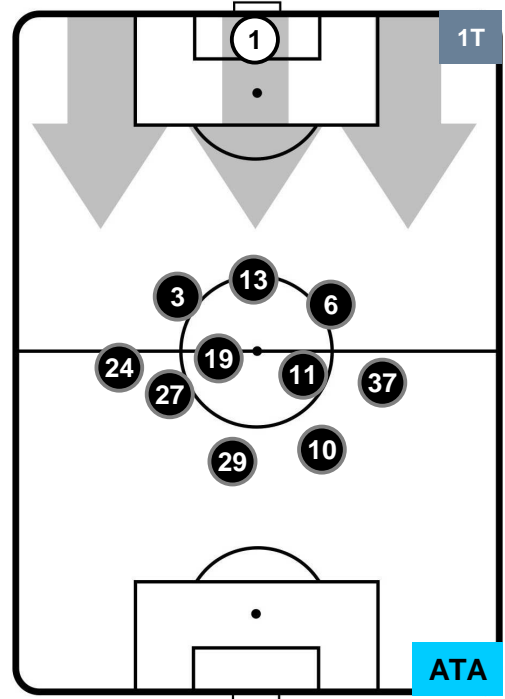

### HEATMAP

INT 7

1 ATA

ATALANTA

POSIZIONI MEDIE

- Legenda:**
- 1ª Sostituzione ● Giocatore Entrato ● Giocatore Uscito
  - 2ª Sostituzione ● Giocatore Entrato ● Giocatore Uscito ■ Giocatore Entrato in sostituzione di ●
  - 3ª Sostituzione ● Giocatore Entrato ● Giocatore Uscito ■ Giocatore Entrato in sostituzione di ●

INTER INT 7 1 ATA ATALANTA

POSIZIONI MEDIE POSSESSO PALLA (proprio)

- Legenda:**
- 1ª Sostituzione Giocatore Entrato Giocatore Uscito
  - 2ª Sostituzione Giocatore Entrato Giocatore Uscito Giocatore Entrato in sostituzione di
  - 3ª Sostituzione Giocatore Entrato Giocatore Uscito Giocatore Entrato in sostituzione di

INTER INT 7 1 ATA ATALANTA

POSIZIONI MEDIE POSSESSO PALLA (avversario)

- Legenda:**
- 1ª Sostituzione Giocatore Entrato Giocatore Uscito
  - 2ª Sostituzione Giocatore Entrato Giocatore Uscito Giocatore Entrato in sostituzione di
  - 3ª Sostituzione Giocatore Entrato Giocatore Uscito Giocatore Entrato in sostituzione di