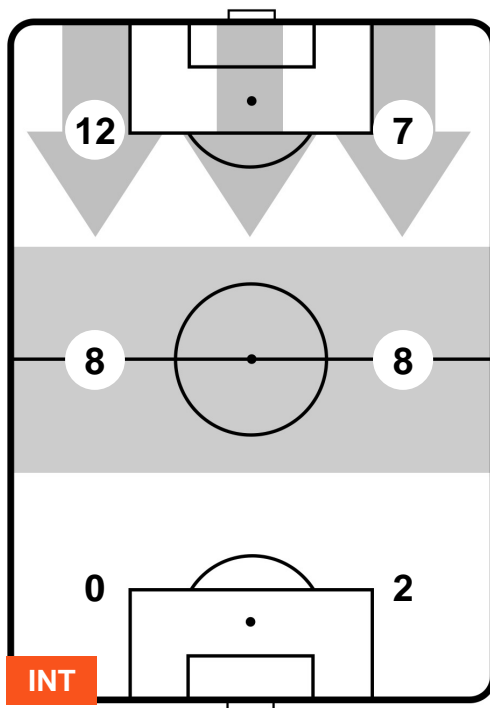

INTER INT 7 1 ATA ATALANTA

POSIZIONI MEDIE POSSESSO PALLA (avversario)

- Legenda:**
- 1ª Sostituzione Giocatore Entrato Giocatore Uscito
  - 2ª Sostituzione Giocatore Entrato Giocatore Uscito Giocatore Entrato in sostituzione di
  - 3ª Sostituzione Giocatore Entrato Giocatore Uscito Giocatore Entrato in sostituzione di

INTER **INT 7**      **1** **ATA** ATALANTA

**BARICENTRO**

**BILANCIAMENTO OFFENSIVO**

INTER **INT 7**      **1** **ATA**

**ZONE DI TIRO**

7	Gol	1
8	In porta	4
2	Fuori Porta	2

**CROSS IN GIOCO**

**PALLE RECUPERATE**

INT 7

1 ATA

ATALANTA

MVP (Most Valuable Player)

MAURO ICARDI		<b>9</b>
INTER		INT
Ruolo:	Attaccante	
Altezza:	1,81m	
Peso:	75 Kg	
Data Nascita:	19/02/1993	
Nazionalità:	ARG	
Jog 34% - Run 55% - Sprint 11%      Km 7.738		
2.644	4.265	0.829
Statistiche		
Gol	3	
Occasioni da gol	4	
Totale tiri	4	
Tiri in porta (Gol)	3(3)	
Azioni attacco	6	
Falli subiti	3	
Minuti giocati	76'	