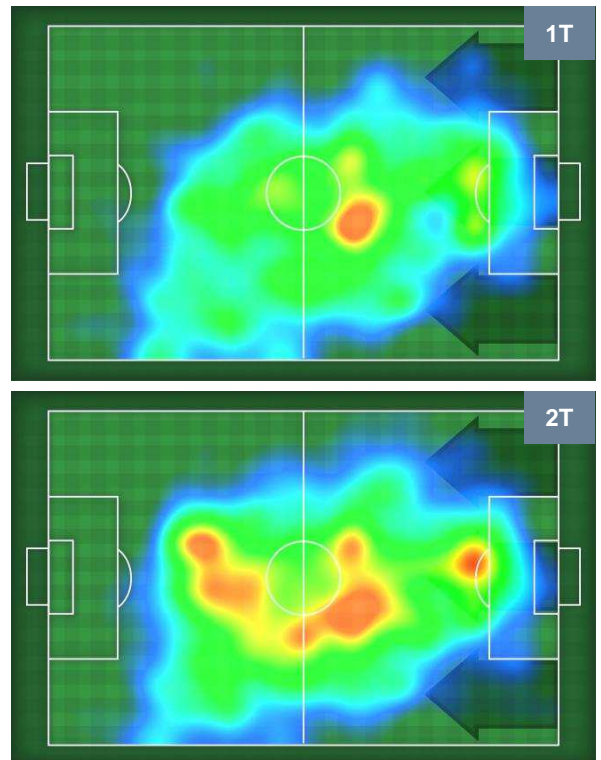

INT 7

1 ATA

ATALANTA

MVP (Most Valuable Player)

MAURO ICARDI		9
INTER		INT
Ruolo:	Attaccante	
Altezza:	1,81m	
Peso:	75 Kg	
Data Nascita:	19/02/1993	
Nazionalità:	ARG	
Jog 34% - Run 55% - Sprint 11% Km 7.738		
2.644	4.265	0.829
Statistiche		
Gol	3	
Occasioni da gol	4	
Totale tiri	4	
Tiri in porta (Gol)	3(3)	
Azioni attacco	6	
Falli subiti	3	
Minuti giocati	76'	

REMO FREULER		11
ATALANTA		ATA
Ruolo:	Centrocampista	
Altezza:	1,81m	
Peso:	77 Kg	
Data Nascita:	15/04/1992	
Nazionalità:	SUI	
Jog 22% - Run 68% - Sprint 10% Km 11.066		
2.467	7.575	1.024
Statistiche		
Gol	1	
Occasioni da gol	1	
Totale tiri	1	
Tiri in porta (Gol)	1(1)	
Azioni attacco	1	
Cross	1	
Palle recuperate	3	
Minuti giocati	90'	

HeatMap