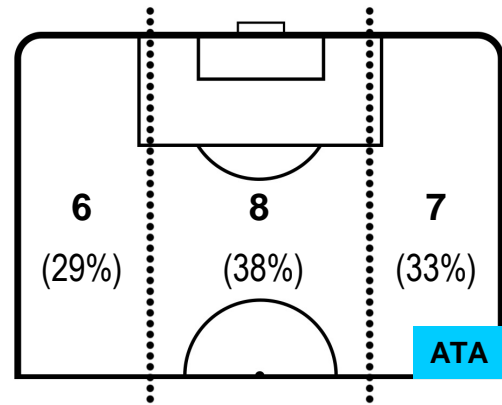

BILANCIAMENTO OFFENSIVO