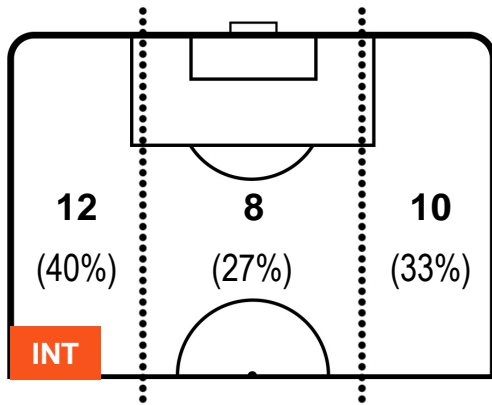

INTER INT 7 1 ATA ATALANTA

POSIZIONI MEDIE POSSESSO PALLA (proprio)

- Legenda:**
- 1ª Sostituzione Giocatore Entrato Giocatore Uscito
  - 2ª Sostituzione Giocatore Entrato Giocatore Uscito Giocatore Entrato in sostituzione di
  - 3ª Sostituzione Giocatore Entrato Giocatore Uscito Giocatore Entrato in sostituzione di

INTER INT 7 1 ATA ATALANTA

POSIZIONI MEDIE POSSESSO PALLA (avversario)

- Legenda:**
- 1ª Sostituzione Giocatore Entrato Giocatore Uscito
  - 2ª Sostituzione Giocatore Entrato Giocatore Uscito Giocatore Entrato in sostituzione di
  - 3ª Sostituzione Giocatore Entrato Giocatore Uscito Giocatore Entrato in sostituzione di

INTER **INT 7**      **1** **ATA** ATALANTA

**BARICENTRO**

**BILANCIAMENTO OFFENSIVO**

INTER **INT 7**      **1** **ATA**

**ZONE DI TIRO**

7	Gol	1
8	In porta	4
2	Fuori Porta	2

**CROSS IN GIOCO**

**PALLE RECUPERATE**

INT 7

1 ATA

ATALANTA

MVP (Most Valuable Player)

MAURO ICARDI		<b>9</b>
INTER		INT
Ruolo:	Attaccante	
Altezza:	1,81m	
Peso:	75 Kg	
Data Nascita:	19/02/1993	
Nazionalità:	ARG	
Jog 34% - Run 55% - Sprint 11%      Km 7.738		
2.644	4.265	0.829
Statistiche		
Gol	3	
Occasioni da gol	4	
Totale tiri	4	
Tiri in porta (Gol)	3(3)	
Azioni attacco	6	
Falli subiti	3	
Minuti giocati	76'	