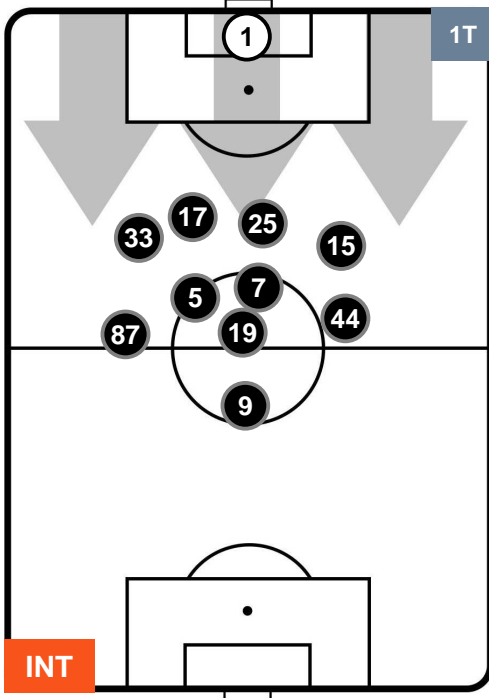

### HEATMAP

INT 7

1 ATA

ATALANTA

POSIZIONI MEDIE

- Legenda:**
- 1ª Sostituzione ● Giocatore Entrato ● Giocatore Uscito
  - 2ª Sostituzione ● Giocatore Entrato ● Giocatore Uscito ■ Giocatore Entrato in sostituzione di ●
  - 3ª Sostituzione ● Giocatore Entrato ● Giocatore Uscito ■ Giocatore Entrato in sostituzione di ●

INTER INT 7 1 ATA ATALANTA

POSIZIONI MEDIE POSSESSO PALLA (proprio)

- Legenda:**
- 1ª Sostituzione Giocatore Entrato Giocatore Uscito
  - 2ª Sostituzione Giocatore Entrato Giocatore Uscito Giocatore Entrato in sostituzione di
  - 3ª Sostituzione Giocatore Entrato Giocatore Uscito Giocatore Entrato in sostituzione di

INTER INT 7 1 ATA ATALANTA

POSIZIONI MEDIE POSSESSO PALLA (avversario)

- Legenda:**
- 1ª Sostituzione Giocatore Entrato Giocatore Uscito
  - 2ª Sostituzione Giocatore Entrato Giocatore Uscito Giocatore Entrato in sostituzione di
  - 3ª Sostituzione Giocatore Entrato Giocatore Uscito Giocatore Entrato in sostituzione di