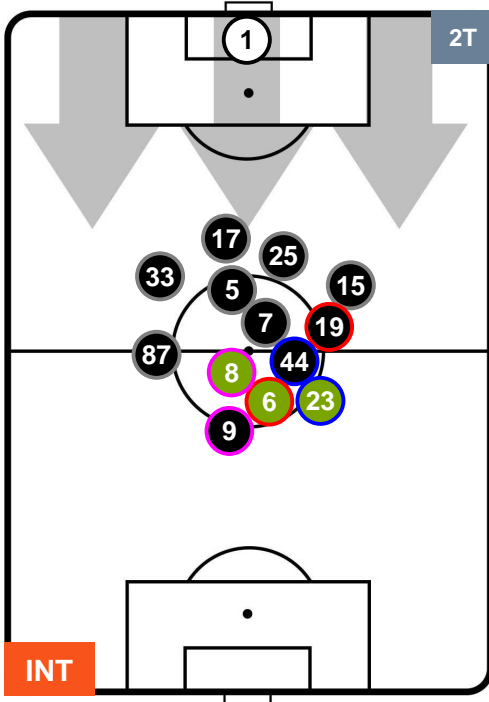

### HEATMAP

INT 7

1 ATA

ATALANTA

POSIZIONI MEDIE

- Legenda:**
- 1ª Sostituzione ● Giocatore Entrato ● Giocatore Uscito
  - 2ª Sostituzione ● Giocatore Entrato ● Giocatore Uscito ■ Giocatore Entrato in sostituzione di ●
  - 3ª Sostituzione ● Giocatore Entrato ● Giocatore Uscito ■ Giocatore Entrato in sostituzione di ●

INTER INT 7 1 ATA ATALANTA

POSIZIONI MEDIE POSSESSO PALLA (proprio)

- Legenda:**
- 1ª Sostituzione Giocatore Entrato Giocatore Uscito
  - 2ª Sostituzione Giocatore Entrato Giocatore Uscito Giocatore Entrato in sostituzione di
  - 3ª Sostituzione Giocatore Entrato Giocatore Uscito Giocatore Entrato in sostituzione di