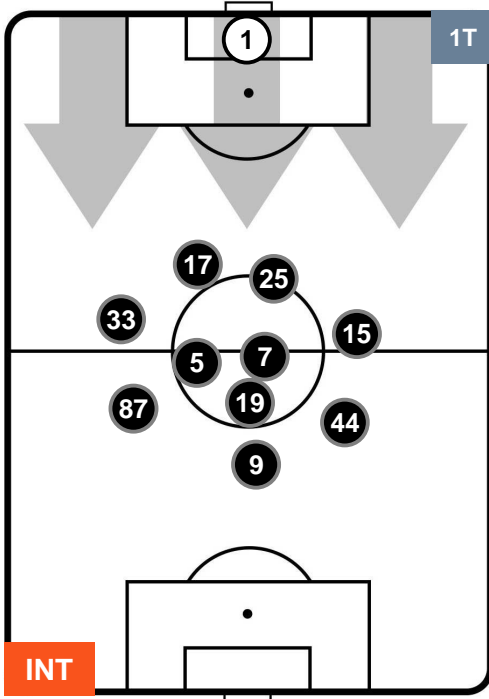

### HEATMAP

INT 7

1 ATA

ATALANTA

POSIZIONI MEDIE

- Legenda:**
- 1ª Sostituzione ● Giocatore Entrato ● Giocatore Uscito
  - 2ª Sostituzione ● Giocatore Entrato ● Giocatore Uscito ■ Giocatore Entrato in sostituzione di ●
  - 3ª Sostituzione ● Giocatore Entrato ● Giocatore Uscito ■ Giocatore Entrato in sostituzione di ●

INTER INT 7 1 ATA ATALANTA

POSIZIONI MEDIE POSSESSO PALLA (proprio)

- Legenda:**
- 1ª Sostituzione Giocatore Entrato Giocatore Uscito
  - 2ª Sostituzione Giocatore Entrato Giocatore Uscito Giocatore Entrato in sostituzione di
  - 3ª Sostituzione Giocatore Entrato Giocatore Uscito Giocatore Entrato in sostituzione di