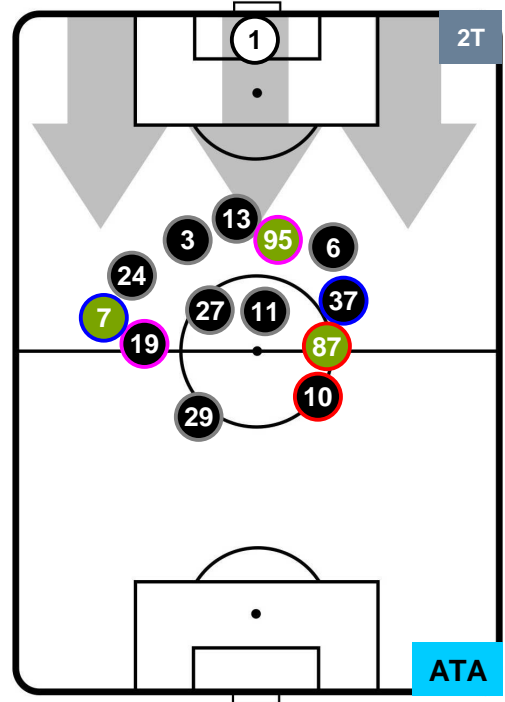

### HEATMAP

INT 7

1 ATA

ATALANTA

POSIZIONI MEDIE

- Legenda:**
- 1ª Sostituzione ● Giocatore Entrato ● Giocatore Uscito
  - 2ª Sostituzione ● Giocatore Entrato ● Giocatore Uscito ■ Giocatore Entrato in sostituzione di ●
  - 3ª Sostituzione ● Giocatore Entrato ● Giocatore Uscito ■ Giocatore Entrato in sostituzione di ●

INTER INT 7 1 ATA ATALANTA

POSIZIONI MEDIE POSSESSO PALLA (proprio)

- Legenda:**
- 1ª Sostituzione Giocatore Entrato Giocatore Uscito
  - 2ª Sostituzione Giocatore Entrato Giocatore Uscito Giocatore Entrato in sostituzione di
  - 3ª Sostituzione Giocatore Entrato Giocatore Uscito Giocatore Entrato in sostituzione di

INTER INT 7 1 ATA ATALANTA

POSIZIONI MEDIE POSSESSO PALLA (avversario)

- Legenda:**
- 1ª Sostituzione Giocatore Entrato Giocatore Uscito
  - 2ª Sostituzione Giocatore Entrato Giocatore Uscito Giocatore Entrato in sostituzione di
  - 3ª Sostituzione Giocatore Entrato Giocatore Uscito Giocatore Entrato in sostituzione di