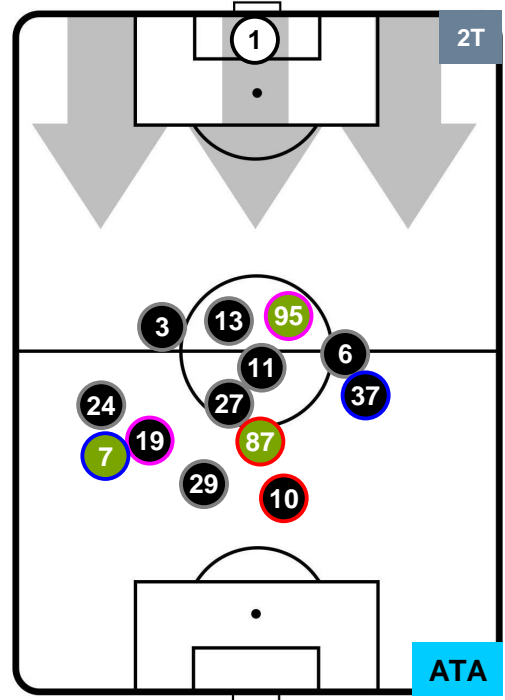

### HEATMAP

INT 7

1 ATA

ATALANTA

POSIZIONI MEDIE

- Legenda:**
- 1ª Sostituzione ● Giocatore Entrato ● Giocatore Uscito
  - 2ª Sostituzione ● Giocatore Entrato ● Giocatore Uscito ■ Giocatore Entrato in sostituzione di ●
  - 3ª Sostituzione ● Giocatore Entrato ● Giocatore Uscito ■ Giocatore Entrato in sostituzione di ●

INTER INT 7 1 ATA ATALANTA

POSIZIONI MEDIE POSSESSO PALLA (proprio)

- Legenda:**
- 1ª Sostituzione Giocatore Entrato Giocatore Uscito
  - 2ª Sostituzione Giocatore Entrato Giocatore Uscito Giocatore Entrato in sostituzione di
  - 3ª Sostituzione Giocatore Entrato Giocatore Uscito Giocatore Entrato in sostituzione di