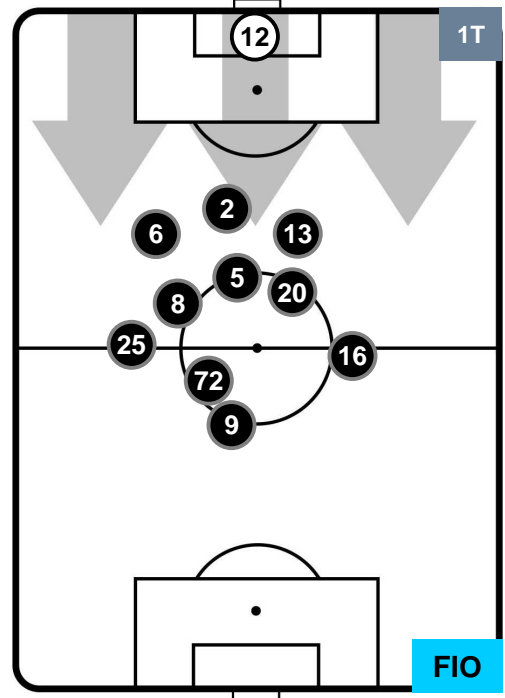

- Legenda:**
- 1ª Sostituzione ● Giocatore Entrato ● Giocatore Uscito
 - 2ª Sostituzione ● Giocatore Entrato ● Giocatore Uscito ■ Giocatore Entrato in sostituzione di ●
 - 3ª Sostituzione ● Giocatore Entrato ● Giocatore Uscito ■ Giocatore Entrato in sostituzione di ●

CROTONE **0** **1** FIORENTINA

POSIZIONI MEDIE POSSESSO PALLA (proprio)

Legenda:

- 1ª Sostituzione Giocatore Entrato Giocatore Uscito
- 2ª Sostituzione Giocatore Entrato Giocatore Uscito Giocatore Entrato in sostituzione di
- 3ª Sostituzione Giocatore Entrato Giocatore Uscito Giocatore Entrato in sostituzione di

CROTONE CRO 0 1 FIO FIORENTINA

POSIZIONI MEDIE POSSESSO PALLA (avversario)

- Legenda:**
- 1ª Sostituzione ● Giocatore Entrato ● Giocatore Uscito
 - 2ª Sostituzione ● Giocatore Entrato ● Giocatore Uscito Giocatore Entrato in sostituzione di ●
 - 3ª Sostituzione ● Giocatore Entrato ● Giocatore Uscito Giocatore Entrato in sostituzione di ●