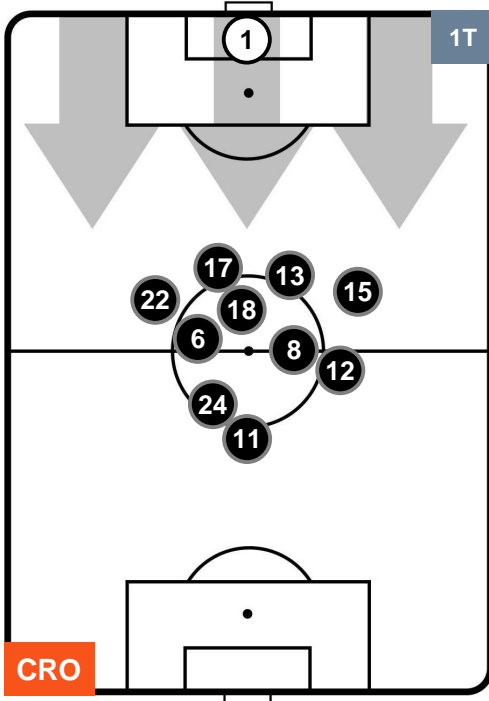

Jog-Run-Sprint (km 105.964)		
28.6	70.528	6.836

CROTONE  **CRO 0** **1**  **FIO** FIORENTINA

HEATMAP

CROTONE

CRO 0

1 FIO

FIORENTINA

POSIZIONI MEDIE

- Legenda:**
- 1ª Sostituzione ● Giocatore Entrato ● Giocatore Uscito
 - 2ª Sostituzione ● Giocatore Entrato ● Giocatore Uscito ■ Giocatore Entrato in sostituzione di ●
 - 3ª Sostituzione ● Giocatore Entrato ● Giocatore Uscito ■ Giocatore Entrato in sostituzione di ●