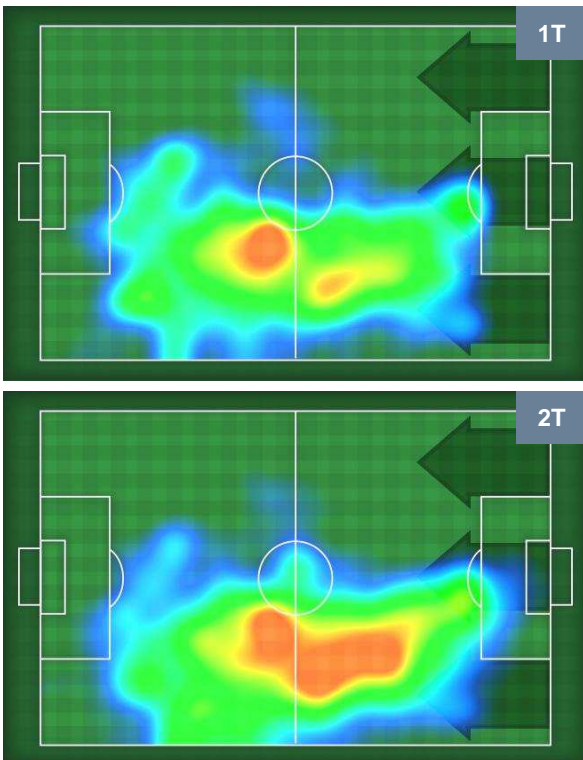

CROTONE **0**   **1** **FIO** FIORENTINA

MVP (Most Valuable Player)

ADRIAN STOIAN		12
CROTONE		CRO
Ruolo:	Attaccante	
Altezza:	1,75m	
Peso:	60 Kg	
Data Nascita:	11/02/1991	
Nazionalità:	ROU	
Jog 24% - Run 70% - Sprint 6% Km 10.919		
2.622	7.657	0.64
Statistiche		
Totale tiri	1	
Azioni attacco	2	
Cross	2	
Palle recuperate	3	
Falli subiti	1	
Minuti giocati	95'	

NIKOLA KALINIC		9
FIORENTINA		FIO
Ruolo:	Attaccante	
Altezza:	1,86m	
Peso:	78 Kg	
Data Nascita:	05/01/1988	
Nazionalità:	CRO	
Jog 36% - Run 56% - Sprint 8% Km 9.41		
3.369	5.273	0.768
Statistiche		
Gol	1	
Occasioni da gol	7	
Totale tiri	7	
Tiri in porta (Gol)	4(1)	
Assist	1	
Azioni attacco	7	
Falli subiti	1	
Minuti giocati	95'	

HeatMap