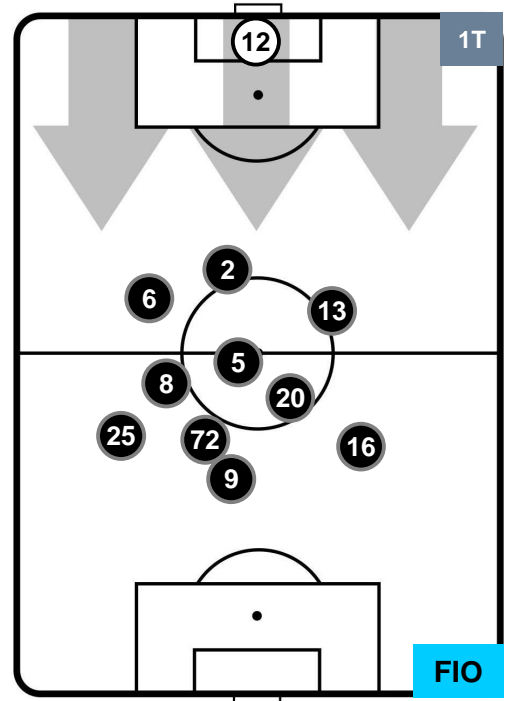

CROTONE **0** **1** FIORENTINA

POSIZIONI MEDIE POSSESSO PALLA (proprio)

Legenda:

- 1ª Sostituzione Giocatore Entrato Giocatore Uscito
- 2ª Sostituzione Giocatore Entrato Giocatore Uscito Giocatore Entrato in sostituzione di
- 3ª Sostituzione Giocatore Entrato Giocatore Uscito Giocatore Entrato in sostituzione di