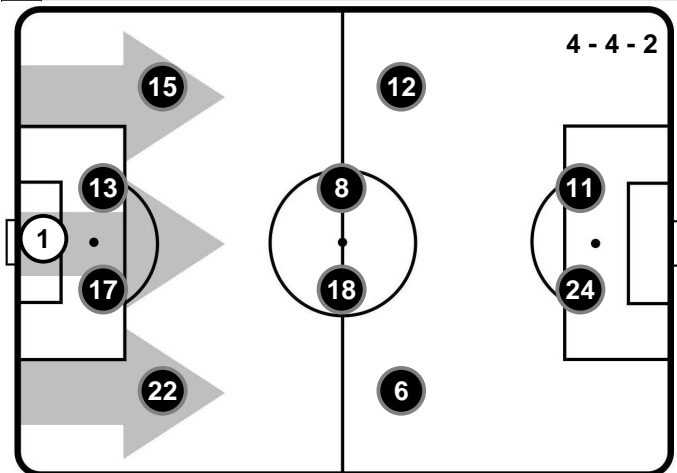

CROTONE

CRO 0

1 FIO

FIORENTINA

FORMAZIONI

CROTONE

- 1 ALEX CORDAZ (P)
- 22 ALEANDRO ROSI
- 17 FEDERICO CECCHERINI
- 13 GIAN MARCO FERRARI
- 15 DJAMEL MESBAH
- 6 MARCUS ROHDEN
- 18 ANDREA BARBERIS
- 8 LORENZO CRISSETIG
- 12 ADRIAN STOIAN
- 24 ALEKSANDAR TONEV
- 11 DIEGO FALCINELLI

A disposizione

- 5 MARCO FESTA
- 33 ANIELLO VISCOVO
- 9 ANDREA NALINI
- 20 ANDREJ KOTNIK
- 23 NOE DUSSENNE
- 27 MAXWELL BOADU ACOSTY
- 28 LEONARDO CAPEZZI
- 29 MARCELLO TROTTA
- 31 MARIO SAMPIRISI
- 42 CAZIM SULJIC
- 87 BRUNO MARTELLA
- 99 SIMY

Allenatore: DAVIDE NICOLA

FIORENTINA

- 12 CIPRIAN TATARUSANU (P)
- 6 CARLOS SANCHEZ
- 2 GONZALO RODRIGUEZ
- 13 DAVIDE ASTORI
- 25 FEDERICO CHIESA
- 8 MATIAS VECINO
- 5 MILAN BADELJ
- 16 CRISTIAN TELLO
- 72 JOSIP ILICIC
- 20 BORJA VALERO
- 9 NIKOLA KALINIC