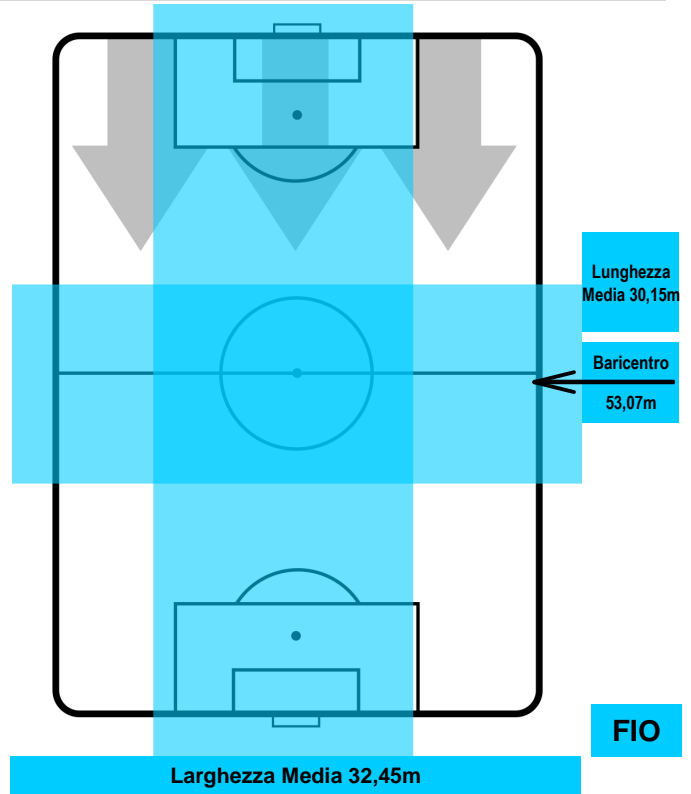

CROTONE CRO 0 1 FIO FIORENTINA

POSIZIONI MEDIE POSSESSO PALLA (avversario)

- Legenda:**
- 1ª Sostituzione ● Giocatore Entrato ● Giocatore Uscito
 - 2ª Sostituzione ● Giocatore Entrato ● Giocatore Uscito Giocatore Entrato in sostituzione di ●
 - 3ª Sostituzione ● Giocatore Entrato ● Giocatore Uscito Giocatore Entrato in sostituzione di ●

CROTONE

CRO 0

1 FIO

FIORENTINA

BARICENTRO

BILANCIAMENTO OFFENSIVO

CROTONE **CRO 0** **1** **FIO** FIORENTINA

ZONE DI TIRO

0	Gol	1
3	In porta	11
7	Fuori Porta	10

CROSS IN GIOCO

PALLE RECUPERATE

CROTONE **0** **1** **FIO** FIORENTINA

MVP (Most Valuable Player)

ADRIAN STOIAN		12
CROTONE		CRO
Ruolo:	Attaccante	
Altezza:	1,75m	
Peso:	60 Kg	
Data Nascita:	11/02/1991	
Nazionalità:	ROU	
Jog 24% - Run 70% - Sprint 6% Km 10.919		
2.622	7.657	0.64
Statistiche		
Totale tiri	1	
Azioni attacco	2	
Cross	2	
Palle recuperate	3	
Falli subiti	1	
Minuti giocati	95'	