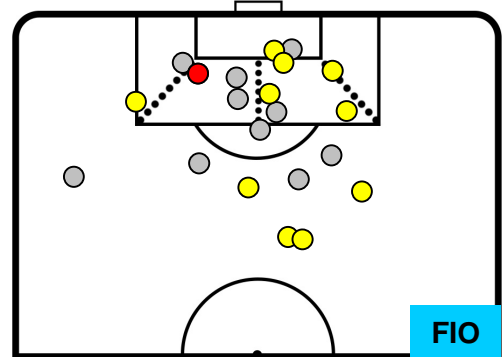

0	Gol	1
3	In porta	11
7	Fuori Porta	10