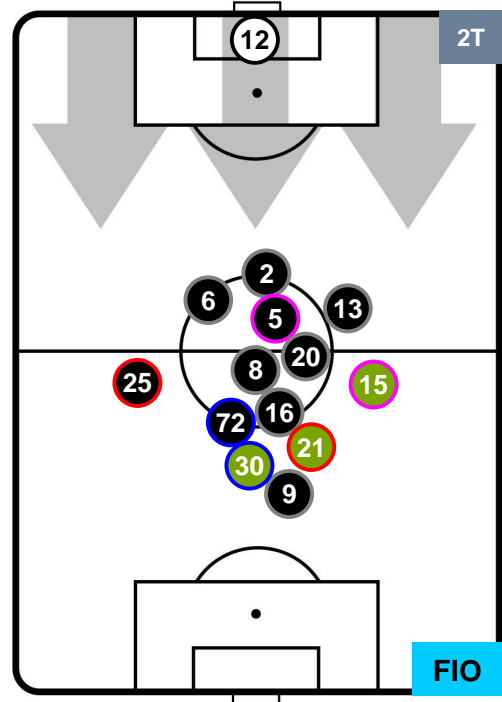

Jog-Run-Sprint (km 105.964)		
28.6	70.528	6.836

CROTONE  **CRO 0** **1**  **FIO** FIORENTINA

HEATMAP

CROTONE

CRO 0

1 FIO

FIORENTINA

POSIZIONI MEDIE

- Legenda:**
- 1ª Sostituzione ● Giocatore Entrato ● Giocatore Uscito
 - 2ª Sostituzione ● Giocatore Entrato ● Giocatore Uscito ■ Giocatore Entrato in sostituzione di ●
 - 3ª Sostituzione ● Giocatore Entrato ● Giocatore Uscito ■ Giocatore Entrato in sostituzione di ●