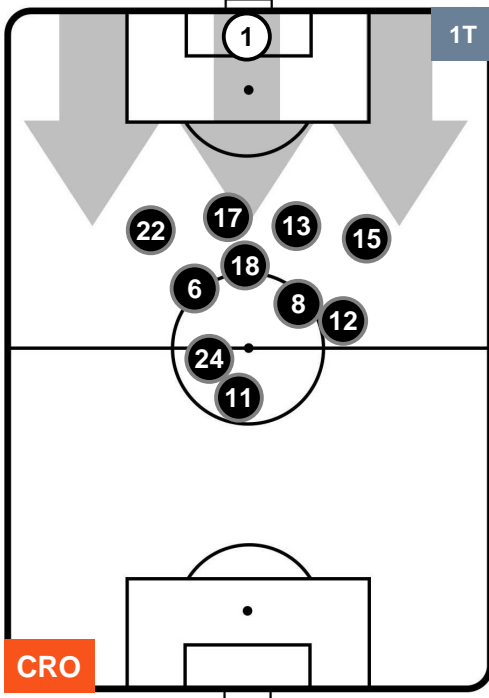

- Legenda:**
- 1ª Sostituzione ● Giocatore Entrato ● Giocatore Uscito
 - 2ª Sostituzione ● Giocatore Entrato ● Giocatore Uscito ■ Giocatore Entrato in sostituzione di ●
 - 3ª Sostituzione ● Giocatore Entrato ● Giocatore Uscito ■ Giocatore Entrato in sostituzione di ●

CROTONE **0** **1** FIORENTINA

POSIZIONI MEDIE POSSESSO PALLA (proprio)

Legenda:

- 1ª Sostituzione Giocatore Entrato Giocatore Uscito
- 2ª Sostituzione Giocatore Entrato Giocatore Uscito Giocatore Entrato in sostituzione di
- 3ª Sostituzione Giocatore Entrato Giocatore Uscito Giocatore Entrato in sostituzione di

CROTONE CRO 0 1 FIO FIORENTINA

POSIZIONI MEDIE POSSESSO PALLA (avversario)

- Legenda:**
- 1ª Sostituzione ● Giocatore Entrato ● Giocatore Uscito
 - 2ª Sostituzione ● Giocatore Entrato ● Giocatore Uscito Giocatore Entrato in sostituzione di ●
 - 3ª Sostituzione ● Giocatore Entrato ● Giocatore Uscito Giocatore Entrato in sostituzione di ●