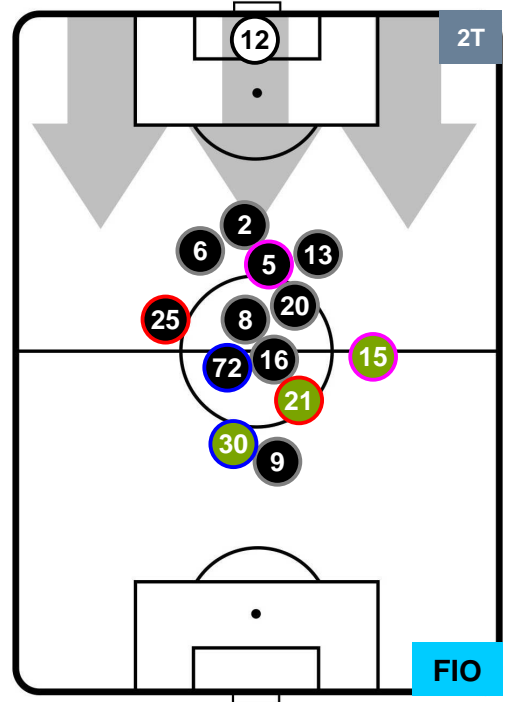

- Legenda:**
- 1ª Sostituzione ● Giocatore Entrato ● Giocatore Uscito
 - 2ª Sostituzione ● Giocatore Entrato ● Giocatore Uscito ■ Giocatore Entrato in sostituzione di ●
 - 3ª Sostituzione ● Giocatore Entrato ● Giocatore Uscito ■ Giocatore Entrato in sostituzione di ●

CROTONE **0** **1** FIORENTINA

POSIZIONI MEDIE POSSESSO PALLA (proprio)

Legenda:

- 1ª Sostituzione Giocatore Entrato Giocatore Uscito
- 2ª Sostituzione Giocatore Entrato Giocatore Uscito Giocatore Entrato in sostituzione di
- 3ª Sostituzione Giocatore Entrato Giocatore Uscito Giocatore Entrato in sostituzione di

CROTONE CRO 0 1 FIO FIORENTINA

POSIZIONI MEDIE POSSESSO PALLA (avversario)

- Legenda:**
- 1ª Sostituzione ● Giocatore Entrato ● Giocatore Uscito
 - 2ª Sostituzione ● Giocatore Entrato ● Giocatore Uscito Giocatore Entrato in sostituzione di ●
 - 3ª Sostituzione ● Giocatore Entrato ● Giocatore Uscito Giocatore Entrato in sostituzione di ●