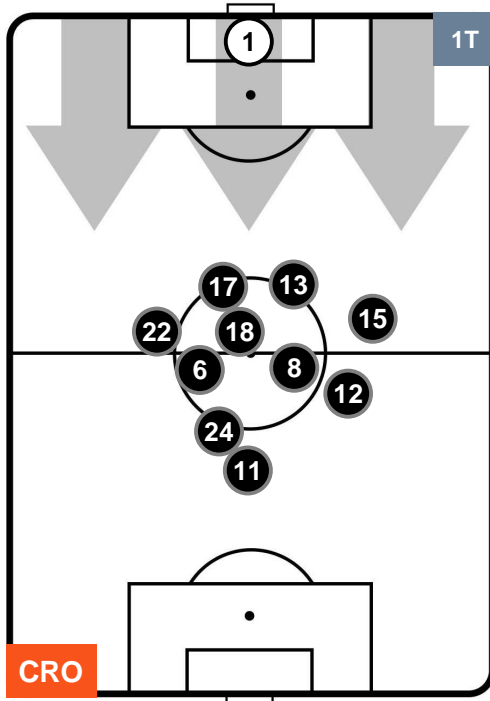

CROTONE **0** **1** FIORENTINA

POSIZIONI MEDIE POSSESSO PALLA (proprio)

Legenda:

- 1ª Sostituzione Giocatore Entrato Giocatore Uscito
- 2ª Sostituzione Giocatore Entrato Giocatore Uscito Giocatore Entrato in sostituzione di
- 3ª Sostituzione Giocatore Entrato Giocatore Uscito Giocatore Entrato in sostituzione di