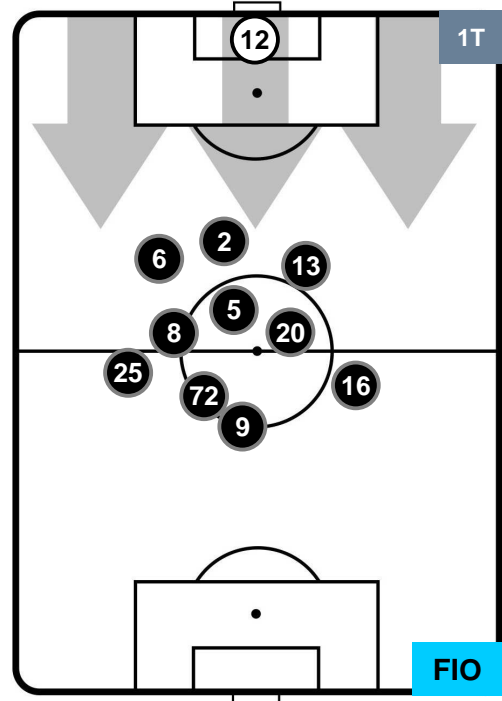

Jog-Run-Sprint (km 105.964)		
28.6	70.528	6.836

CROTONE  **CRO 0** **1**  **FIO** FIORENTINA

HEATMAP

CROTONE

CRO 0

1 FIO

FIORENTINA

POSIZIONI MEDIE

- Legenda:**
- 1ª Sostituzione ● Giocatore Entrato ● Giocatore Uscito
 - 2ª Sostituzione ● Giocatore Entrato ● Giocatore Uscito ■ Giocatore Entrato in sostituzione di ●
 - 3ª Sostituzione ● Giocatore Entrato ● Giocatore Uscito ■ Giocatore Entrato in sostituzione di ●