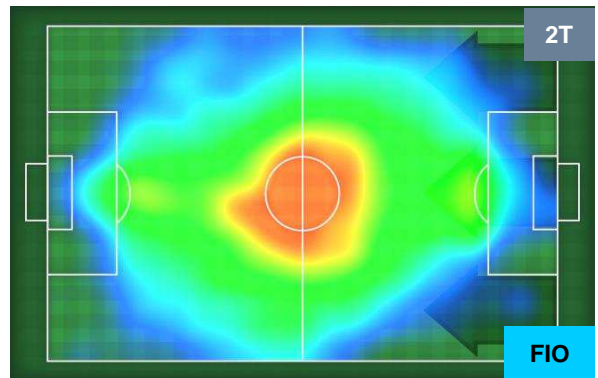

CROTONE

CRO 0

1 FIO

FIORENTINA

RANKING GIOCATORI (Performance Chilometriche-Velocistiche)

Jog - Run - Sprint (km)		
1	MARCUS ROHDEN	totale km 11.654
2.666	8.241	0.747
2	LORENZO CRISSETIG	totale km 11.502
2.45	8.372	0.68
3	ALEANDRO ROSI	totale km 11.243
2.886	7.462	0.895
4	ADRIAN STOIAN	totale km 10.919
2.622	7.657	0.64
5	DIEGO FALCINELLI	totale km 10.648
3.013	6.872	0.763

Velocità media in Run (km/h)		
1	L. CAPEZZI	CRO 8.4
2	M. TROTTA	CRO 8.1
3	L. CRISSETIG	CRO 7.6
4	M. ROHDEN	CRO 7.6
5	A. ROSI	CRO 7.4

Velocità in Sprint (km/h)		
1	A. ROSI	CRO 33.13
2	F. GECCHERINI	CRO 31.78
3	A. STOIAN	CRO 30.08
4	L. CRISSETIG	CRO 29.69

Jog - Run - Sprint (km)		
1	MATIAS VECINO	totale km 11.61
2.436	8.37	0.804
2	BORJA VALERO	totale km 11.593
2.688	8.273	0.632
3	CRISTIAN TELLO	totale km 10.558
3.183	6.573	0.802
4	DAVIDE ASTORI	totale km 9.889
2.846	6.537	0.506
5	GONZALO RODRIGUEZ	totale km 9.867
2.974	6.504	0.389

Velocità media in Run (km/h)		
1	M. OLIVERA	FIO 8.6
2	R. SAPONARA	FIO 8.3
3	M. VECINO	FIO 8.1
4	B. VALERO	FIO 7.8
5	F. CHIESA	FIO 7.4

Velocità in Sprint (km/h)		
1	J. ILICIC	FIO 31.06
2	M. OLIVERA	FIO 30.38
3	N. KALINIC	FIO 30.1
4	C. TELLO	FIO 29.8

PERFORMANCE DI SQUADRA (Chilometriche-Velocistiche)

Distanza percorsa (Km)	109.268
Velocità Media (Km/h)	6.8

Jog-Run-Sprint (km 109.268)		
27.763	74.123	7.382

Distanza percorsa (Km)	105.964
Velocità Media (Km/h)	6.8

Jog-Run-Sprint (km 105.964)		
28.6	70.528	6.836

CROTONE **CRO 0**   **1** **FIO** FIORENTINA

HEATMAP