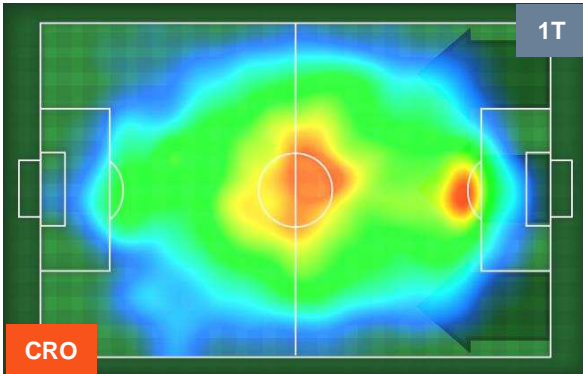

CROTONE

CRO 0

1 FIO

FIORENTINA

RANKING GIOCATORI (Performance Chilometriche-Velocistiche)

Jog - Run - Sprint (km)		
1	MARCUS ROHDEN	totale km 11.654
2.666	8.241	0.747
2	LORENZO CRISSETIG	totale km 11.502
2.45	8.372	0.68
3	ALEANDRO ROSI	totale km 11.243
2.886	7.462	0.895
4	ADRIAN STOIAN	totale km 10.919
2.622	7.657	0.64
5	DIEGO FALCINELLI	totale km 10.648
3.013	6.872	0.763

Velocità media in Run (km/h)		
1	L. CAPEZZI	CRO 8.4
2	M. TROTTA	CRO 8.1
3	L. CRISSETIG	CRO 7.6
4	M. ROHDEN	CRO 7.6
5	A. ROSI	CRO 7.4

Velocità in Sprint (km/h)		
1	A. ROSI	CRO 33.13
2	F. GECCHERINI	CRO 31.78
3	A. STOIAN	CRO 30.08
4	L. CRISSETIG	CRO 29.69

Jog - Run - Sprint (km)		
1	MATIAS VECINO	totale km 11.61
2.436	8.37	0.804
2	BORJA VALERO	totale km 11.593
2.688	8.273	0.632
3	CRISTIAN TELLO	totale km 10.558
3.183	6.573	0.802
4	DAVIDE ASTORI	totale km 9.889
2.846	6.537	0.506
5	GONZALO RODRIGUEZ	totale km 9.867
2.974	6.504	0.389

Velocità media in Run (km/h)		
1	M. OLIVERA	FIO 8.6
2	R. SAPONARA	FIO 8.3
3	M. VECINO	FIO 8.1
4	B. VALERO	FIO 7.8
5	F. CHIESA	FIO 7.4

Velocità in Sprint (km/h)		
1	J. ILICIC	FIO 31.06
2	M. OLIVERA	FIO 30.38
3	N. KALINIC	FIO 30.1
4	C. TELLO	FIO 29.8

PERFORMANCE DI SQUADRA (Chilometriche-Velocistiche)

Distanza percorsa (Km)	109.268
Velocità Media (Km/h)	6.8

Jog-Run-Sprint (km 109.268)		
27.763	74.123	7.382

Distanza percorsa (Km)	105.964
Velocità Media (Km/h)	6.8

Jog-Run-Sprint (km 105.964)		
28.6	70.528	6.836

CROTONE **CRO 0**   **1** **FIO** FIORENTINA

HEATMAP