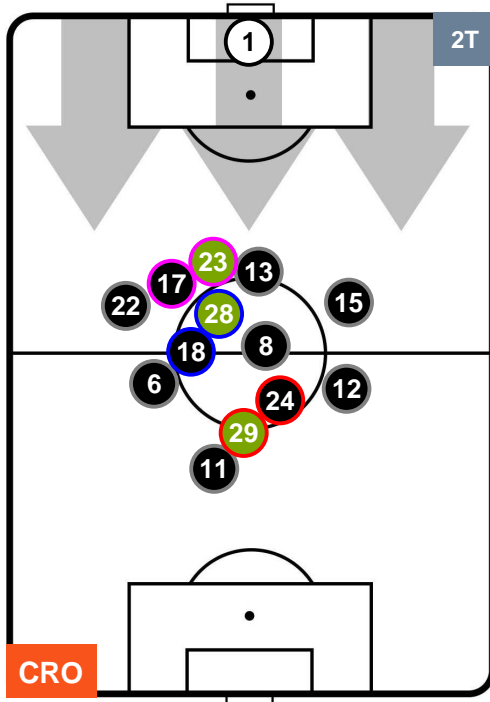

CROTONE **0** **1** FIORENTINA

POSIZIONI MEDIE POSSESSO PALLA (proprio)

Legenda:

- 1ª Sostituzione Giocatore Entrato Giocatore Uscito
- 2ª Sostituzione Giocatore Entrato Giocatore Uscito Giocatore Entrato in sostituzione di
- 3ª Sostituzione Giocatore Entrato Giocatore Uscito Giocatore Entrato in sostituzione di