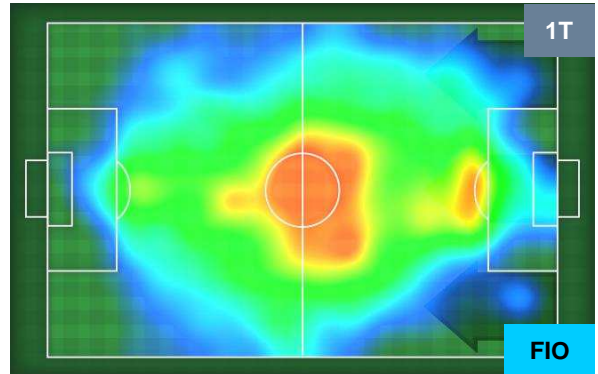

CROTONE

CRO 0

1 FIO

FIORENTINA

RANKING GIOCATORI (Performance Chilometriche-Velocistiche)

Jog - Run - Sprint (km)		
1	MARCUS ROHDEN	totale km 11.654
2.666	8.241	0.747
2	LORENZO CRISSETIG	totale km 11.502
2.45	8.372	0.68
3	ALEANDRO ROSI	totale km 11.243
2.886	7.462	0.895
4	ADRIAN STOIAN	totale km 10.919
2.622	7.657	0.64
5	DIEGO FALCINELLI	totale km 10.648
3.013	6.872	0.763

Velocità media in Run (km/h)		
1	L. CAPEZZI	CRO 8.4
2	M. TROTTA	CRO 8.1
3	L. CRISSETIG	CRO 7.6
4	M. ROHDEN	CRO 7.6
5	A. ROSI	CRO 7.4

Velocità in Sprint (km/h)		
1	A. ROSI	CRO 33.13
2	F. GECCHERINI	CRO 31.78
3	A. STOIAN	CRO 30.08
4	L. CRISSETIG	CRO 29.69

Jog - Run - Sprint (km)		
1	MATIAS VECINO	totale km 11.61
2.436	8.37	0.804
2	BORJA VALERO	totale km 11.593
2.688	8.273	0.632
3	CRISTIAN TELLO	totale km 10.558
3.183	6.573	0.802
4	DAVIDE ASTORI	totale km 9.889
2.846	6.537	0.506
5	GONZALO RODRIGUEZ	totale km 9.867
2.974	6.504	0.389

Velocità media in Run (km/h)		
1	M. OLIVERA	FIO 8.6
2	R. SAPONARA	FIO 8.3
3	M. VECINO	FIO 8.1
4	B. VALERO	FIO 7.8
5	F. CHIESA	FIO 7.4

Velocità in Sprint (km/h)		
1	J. ILICIC	FIO 31.06
2	M. OLIVERA	FIO 30.38
3	N. KALINIC	FIO 30.1
4	C. TELLO	FIO 29.8

PERFORMANCE DI SQUADRA (Chilometriche-Velocistiche)

Distanza percorsa (Km)	109.268
Velocità Media (Km/h)	6.8

Jog-Run-Sprint (km 109.268)		
27.763	74.123	7.382

Distanza percorsa (Km)	105.964
Velocità Media (Km/h)	6.8

Jog-Run-Sprint (km 105.964)		
28.6	70.528	6.836

CROTONE **CRO 0**   **1** **FIO** FIORENTINA

HEATMAP