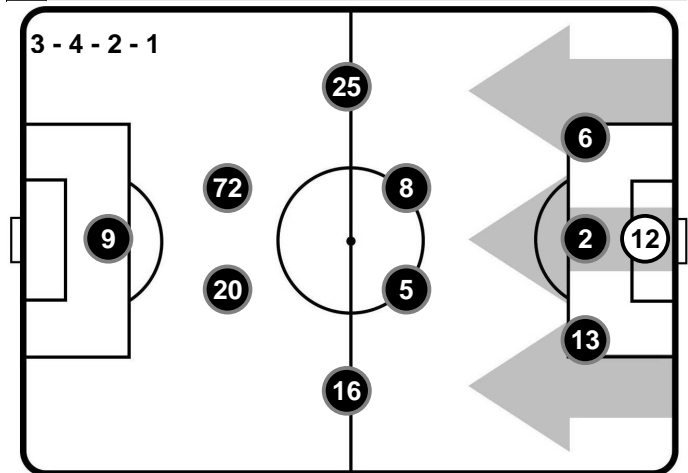

A disposizione

- 23 GIACOMO SATALINO
- 57 MARCO SPORTIELLO
- 4 SEBASTIAN DE MAIO
- 15 MAXIMILIANO OLIVERA
- 18 CARLOS SALCEDO
- 19 SEBASTIAN CRISTOFORO
- 21 RICCARDO SAPONARA
- 24 IANIS HAGI
- 27 FABIO MAISTRO
- 30 KHOUMA BABACAR
- 31 HRVOJE MILIC

Allenatore: PAULO SOUSA

Arbitro: LUCA PAIRETTO
Guardalinee: ALESSANDRO COSTANZO
Guardalinee: LUCA MONDIN
Quarto Uomo: PASQUALE DE MEO
Giudice di Porta: DANIELE ORSATO
Giudice di Porta: ALEANDRO DI PAOLO