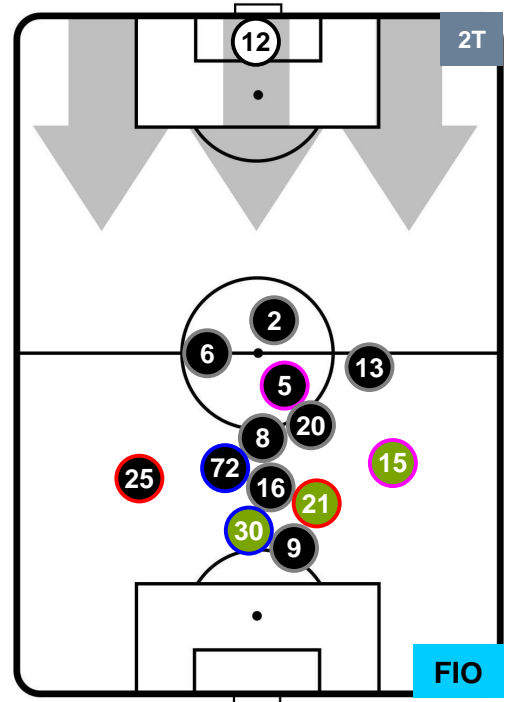

CROTONE **0** **1** FIORENTINA

POSIZIONI MEDIE POSSESSO PALLA (proprio)

Legenda:

- 1ª Sostituzione Giocatore Entrato Giocatore Uscito
- 2ª Sostituzione Giocatore Entrato Giocatore Uscito Giocatore Entrato in sostituzione di
- 3ª Sostituzione Giocatore Entrato Giocatore Uscito Giocatore Entrato in sostituzione di