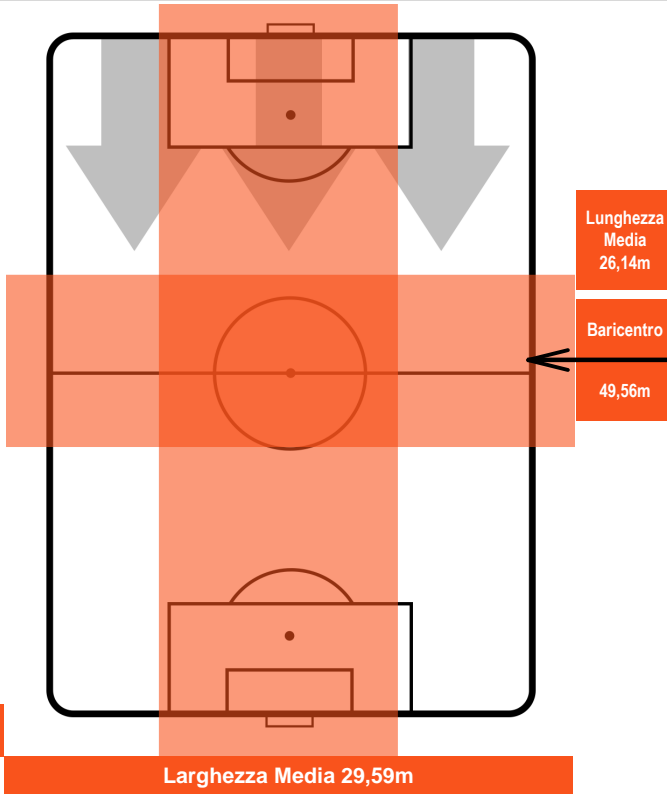

CROTONE CRO 0 1 FIO FIORENTINA

POSIZIONI MEDIE POSSESSO PALLA (avversario)

- Legenda:**
- 1ª Sostituzione ● Giocatore Entrato ● Giocatore Uscito
 - 2ª Sostituzione ● Giocatore Entrato ● Giocatore Uscito Giocatore Entrato in sostituzione di ●
 - 3ª Sostituzione ● Giocatore Entrato ● Giocatore Uscito Giocatore Entrato in sostituzione di ●

CROTONE

CRO 0

1 FIO

FIORENTINA

BARICENTRO

BILANCIAMENTO OFFENSIVO

CROTONE **CRO 0** **1** **FIO** FIORENTINA

ZONE DI TIRO