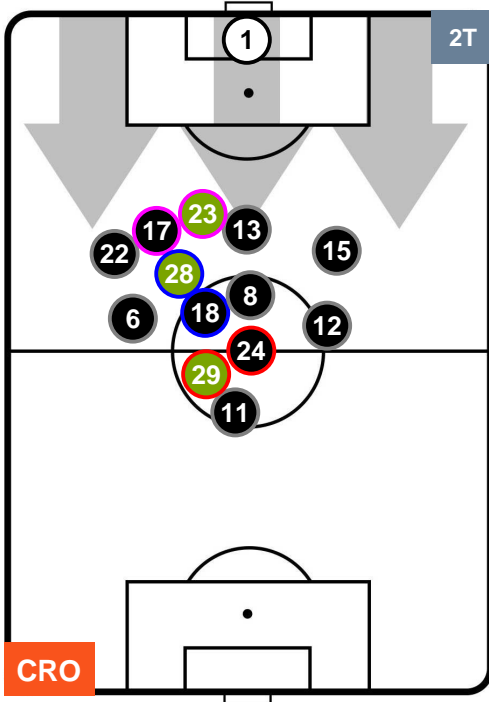

Jog-Run-Sprint (km 105.964)		
28.6	70.528	6.836

CROTONE  **CRO 0** **1**  **FIO** FIORENTINA

HEATMAP

CROTONE

CRO 0

1 FIO

FIORENTINA

POSIZIONI MEDIE

- Legenda:**
- 1ª Sostituzione ● Giocatore Entrato ● Giocatore Uscito
 - 2ª Sostituzione ● Giocatore Entrato ● Giocatore Uscito ■ Giocatore Entrato in sostituzione di ●
 - 3ª Sostituzione ● Giocatore Entrato ● Giocatore Uscito ■ Giocatore Entrato in sostituzione di ●