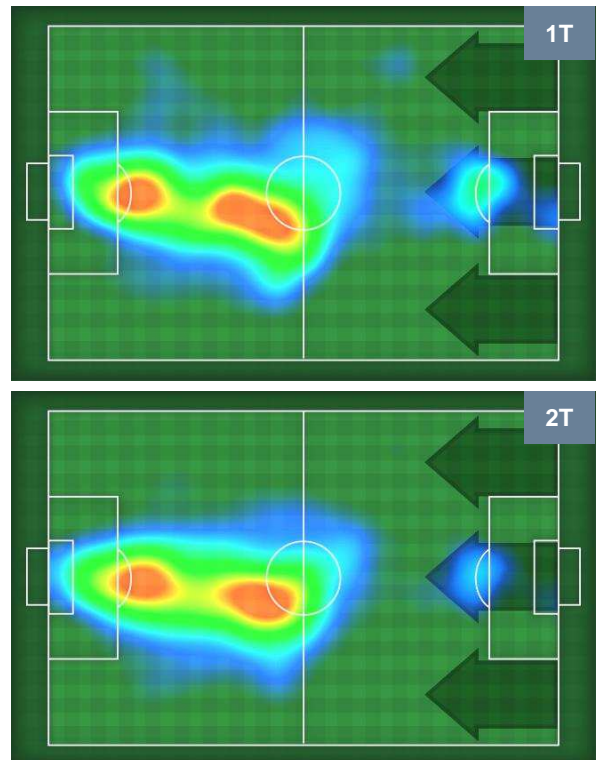

CROTONE **0**   **1** **FIO** FIORENTINA

MVP (Most Valuable Player)

ADRIAN STOIAN		12
CROTONE		CRO
Ruolo:	Attaccante	
Altezza:	1,75m	
Peso:	60 Kg	
Data Nascita:	11/02/1991	
Nazionalità:	ROU	
Jog 24% - Run 70% - Sprint 6% Km 10.919		
2.622	7.657	0.64
Statistiche		
Totale tiri	1	
Azioni attacco	2	
Cross	2	
Palle recuperate	3	
Falli subiti	1	
Minuti giocati	95'	

NIKOLA KALINIC		9
FIORENTINA		FIO
Ruolo:	Attaccante	
Altezza:	1,86m	
Peso:	78 Kg	
Data Nascita:	05/01/1988	
Nazionalità:	CRO	
Jog 36% - Run 56% - Sprint 8% Km 9.41		
3.369	5.273	0.768
Statistiche		
Gol	1	
Occasioni da gol	7	
Totale tiri	7	
Tiri in porta (Gol)	4(1)	
Assist	1	
Azioni attacco	7	
Falli subiti	1	
Minuti giocati	95'	

HeatMap