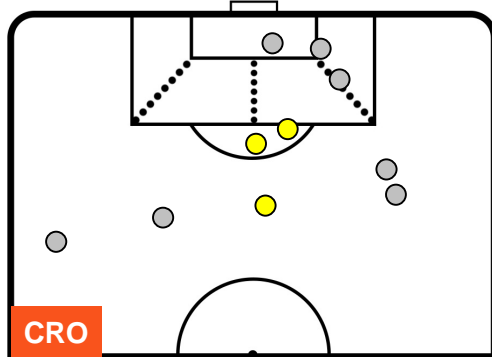

CROTONE CRO 0 1 FIO FIORENTINA

POSIZIONI MEDIE POSSESSO PALLA (avversario)

- Legenda:**
- 1ª Sostituzione ● Giocatore Entrato ● Giocatore Uscito
 - 2ª Sostituzione ● Giocatore Entrato ● Giocatore Uscito Giocatore Entrato in sostituzione di ●
 - 3ª Sostituzione ● Giocatore Entrato ● Giocatore Uscito Giocatore Entrato in sostituzione di ●

CROTONE

CRO 0

1 FIO

FIORENTINA

BARICENTRO

BILANCIAMENTO OFFENSIVO

CROTONE **CRO 0** **1** **FIO** FIORENTINA

ZONE DI TIRO