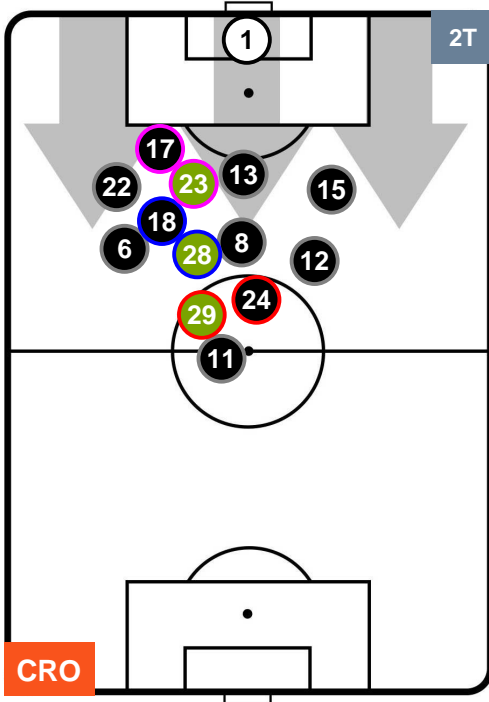

- Legenda:**
- 1ª Sostituzione ● Giocatore Entrato ● Giocatore Uscito
 - 2ª Sostituzione ● Giocatore Entrato ● Giocatore Uscito ■ Giocatore Entrato in sostituzione di ●
 - 3ª Sostituzione ● Giocatore Entrato ● Giocatore Uscito ■ Giocatore Entrato in sostituzione di ●

CROTONE **0** **1** FIORENTINA

POSIZIONI MEDIE POSSESSO PALLA (proprio)

Legenda:

- 1ª Sostituzione Giocatore Entrato Giocatore Uscito
- 2ª Sostituzione Giocatore Entrato Giocatore Uscito Giocatore Entrato in sostituzione di
- 3ª Sostituzione Giocatore Entrato Giocatore Uscito Giocatore Entrato in sostituzione di

CROTONE CRO 0 1 FIO FIORENTINA

POSIZIONI MEDIE POSSESSO PALLA (avversario)

- Legenda:**
- 1ª Sostituzione ● Giocatore Entrato ● Giocatore Uscito
 - 2ª Sostituzione ● Giocatore Entrato ● Giocatore Uscito Giocatore Entrato in sostituzione di ●
 - 3ª Sostituzione ● Giocatore Entrato ● Giocatore Uscito Giocatore Entrato in sostituzione di ●