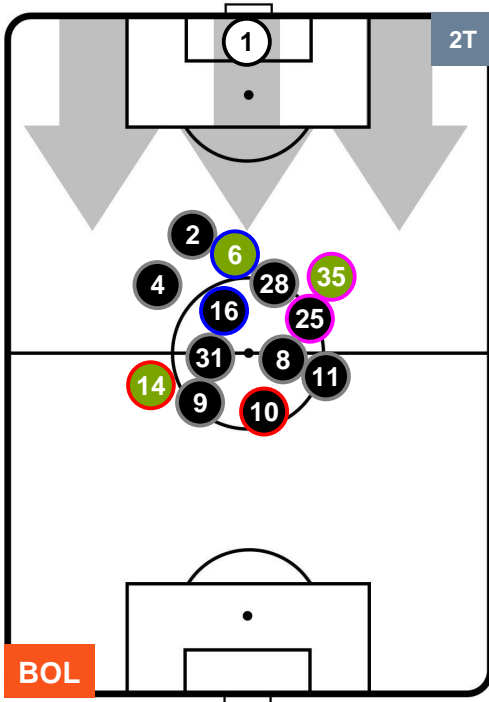

### HEATMAP

BOLOGNA

**BOL 2**

**1 CAG**

CAGLIARI

POSIZIONI MEDIE

- Legenda:**
- 1ª Sostituzione Giocatore Entrato Giocatore Uscito
  - 2ª Sostituzione Giocatore Entrato Giocatore Uscito Giocatore Entrato in sostituzione di
  - 3ª Sostituzione Giocatore Entrato Giocatore Uscito Giocatore Entrato in sostituzione di