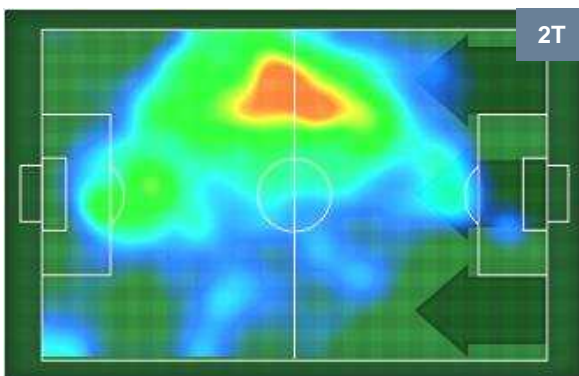

BOLOGNA

BOL 2

1 CAG

CAGLIARI

MVP (Most Valuable Player)

SIMONE VERDI	9
BOLOGNA	BOL

Ruolo:	Attaccante
Altezza:	1,71m
Peso:	62 Kg
Data Nascita:	12/07/1992
Nazionalità:	ITA
Jog 35% - Run 54% - Sprint 11% Km 10.667	
3.748	5.803 1.116

Statistiche

Gol	1
Occasioni da gol	2
Totale tiri	4
Tiri in porta (Gol)	3(1)
Azioni attacco	5
Palle recuperate	1
Minuti giocati	98'

HeatMap