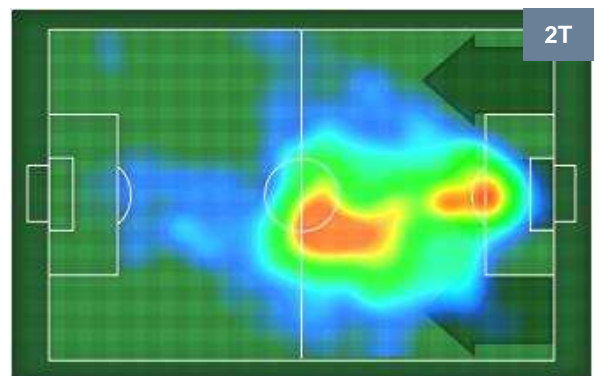

BOLOGNA

BOL 2

1 CAG

CAGLIARI

MVP (Most Valuable Player)

SIMONE VERDI	9
BOLOGNA	BOL

Ruolo:	Attaccante
Altezza:	1,71m
Peso:	62 Kg
Data Nascita:	12/07/1992
Nazionalità:	ITA
Jog 35% - Run 54% - Sprint 11% Km 10.667	
3.748	5.803 1.116

Statistiche

Gol	1
Occasioni da gol	2
Totale tiri	4
Tiri in porta (Gol)	3(1)
Azioni attacco	5
Palle recuperate	1
Minuti giocati	98'

HeatMap

BRUNO ALVES	2
CAGLIARI	CAG

Ruolo:	Difensore
Altezza:	1,89m
Peso:	83 Kg
Data Nascita:	27/11/1981
Nazionalità:	POR
Jog 32% - Run 65% - Sprint 3% Km 9.815	
3.104	6.393 0.318

Statistiche

Gol	1
Occasioni da gol	1
Totale tiri	1
Tiri in porta (Gol)	1(1)
Assist	1
Azioni attacco	1
Minuti giocati	98'

HeatMap