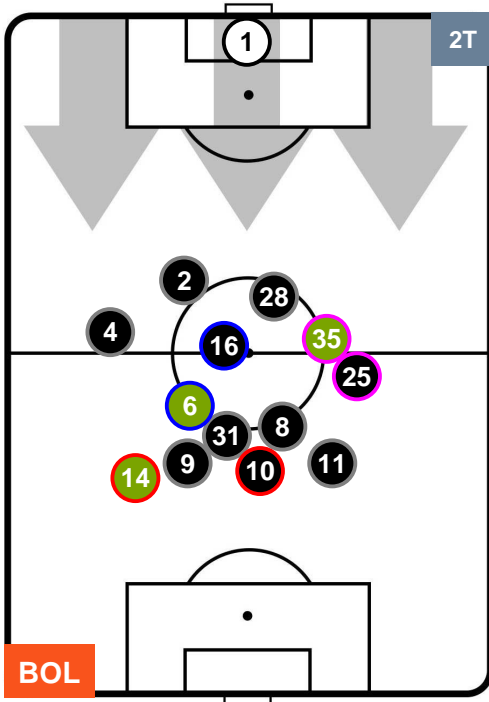

BOLOGNA

BOL 2

1 CAG

CAGLIARI

POSIZIONI MEDIE POSSESSO PALLA (proprio)

1. **Legenda:**
2. 1ª Sostituzione Giocatore Entrato Giocatore Uscito
   - 2ª Sostituzione Giocatore Entrato Giocatore Uscito Giocatore Entrato in sostituzione di
   - 3ª Sostituzione Giocatore Entrato Giocatore Uscito Giocatore Entrato in sostituzione di