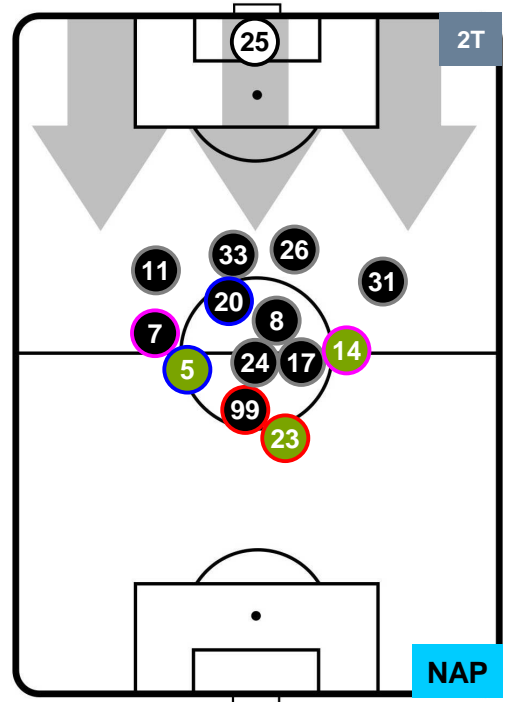

PALERMO PAL 0 3 NAP NAPOLI

POSIZIONI MEDIE POSSESSO PALLA (avversario)

1. **Legenda:**
2. 1ª Sostituzione ● Giocatore Entrato ● Giocatore Uscito
   - 2ª Sostituzione ● Giocatore Entrato ● Giocatore Uscito ■ Giocatore Entrato in sostituzione di ●
   - 3ª Sostituzione ● Giocatore Entrato ● Giocatore Uscito ■ Giocatore Entrato in sostituzione di ●