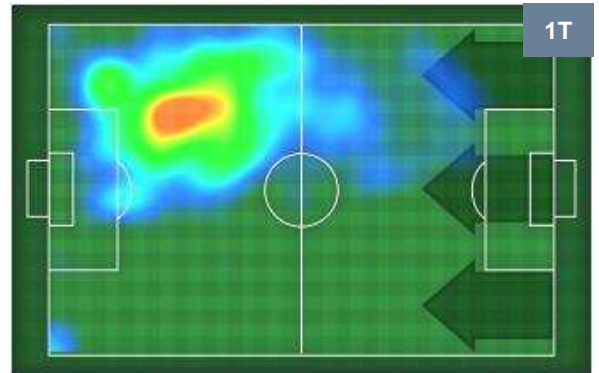

PALERMO **PAL 0** **3** **NAP** **NAPOLI**

MVP (Most Valuable Player)

ILIJANESTOROVSKI	30
PALERMO	PAL
Ruolo:	Attaccante
Altezza:	1,83m
Peso:	74 Kg
Data Nascita:	12/03/1990
Nazionalità:	MKD
Jog 30% - Run 63% - Sprint 7%	Km 5.039
1.533	3.186 0.32
Statistiche	
Occasioni da gol	1
Azioni attacco	1
Minuti giocati	47'

JOSE' CALLEJON	7
NAPOLI	NAP
Ruolo:	Attaccante
Altezza:	1,78m
Peso:	73 Kg
Data Nascita:	11/02/1987
Nazionalità:	ESP
Jog 28% - Run 60% - Sprint 12%	Km 8.342
2.369	4.999 0.974
Statistiche	
Gol	2
Occasioni da gol	2
Totale tiri	3
Tiri in porta (Gol)	2(2)
Assist	1
Azioni attacco	3
Falli subiti	1
Minuti giocati	69'

HeatMap