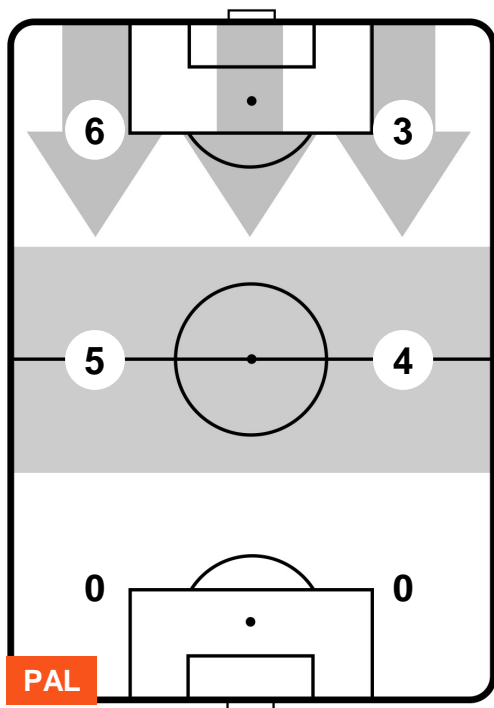

PALERMO **PAL 0** **3** **NAPOLI**

BARICENTRO

BILANCIAMENTO OFFENSIVO

PALERMO

PAL 0

3 NAP

NAPOLI

ZONE DI TIRO

0	Gol	3
1	In porta	8
1	Fuori Porta	5

CROSS IN GIOCO

PALLE RECUPERATE

PALERMO **PAL 0** **3** **NAP** **NAPOLI**

MVP (Most Valuable Player)

ILIJANESTOROVSKI	30
PALERMO	PAL
Ruolo:	Attaccante
Altezza:	1,83m
Peso:	74 Kg
Data Nascita:	12/03/1990
Nazionalità:	MKD
Jog 30% - Run 63% - Sprint 7%	Km 5.039
1.533	3.186 0.32
Statistiche	
Occasioni da gol	1
Azioni attacco	1
Minuti giocati	47'