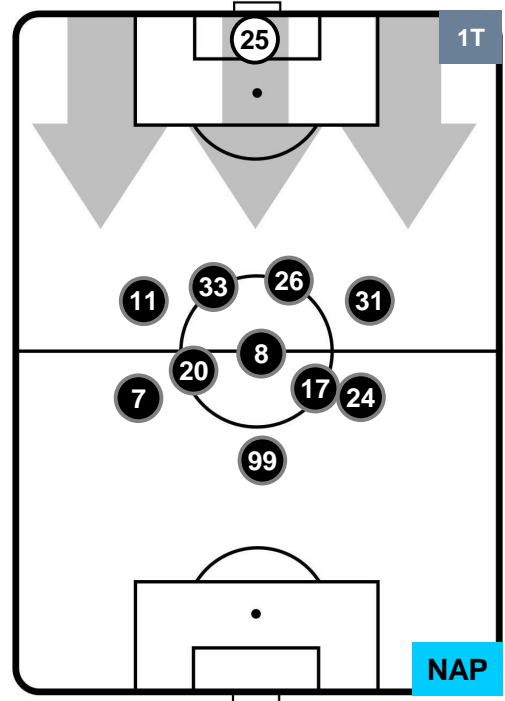

PALERMO PAL 0 3 NAP NAPOLI

POSIZIONI MEDIE POSSESSO PALLA (avversario)

1. **Legenda:**
2. 1ª Sostituzione ● Giocatore Entrato ● Giocatore Uscito
   - 2ª Sostituzione ● Giocatore Entrato ● Giocatore Uscito ■ Giocatore Entrato in sostituzione di ●
   - 3ª Sostituzione ● Giocatore Entrato ● Giocatore Uscito ■ Giocatore Entrato in sostituzione di ●