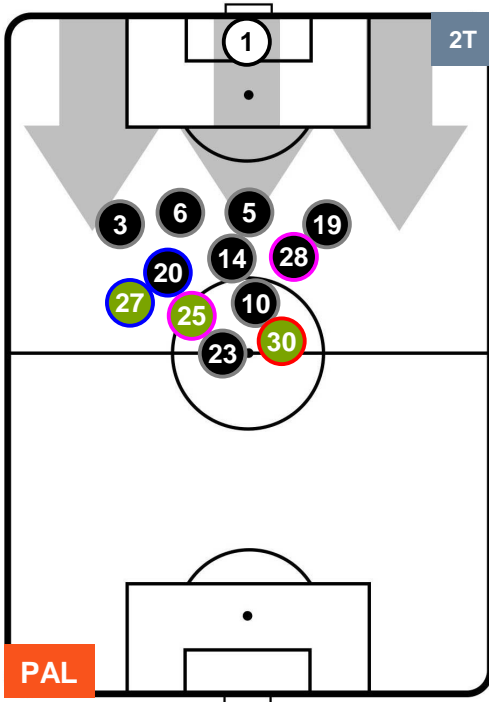

PALERMO PAL 0 3 NAP NAPOLI

POSIZIONI MEDIE POSSESSO PALLA (avversario)

1. **Legenda:**
2. 1ª Sostituzione ● Giocatore Entrato ● Giocatore Uscito
   - 2ª Sostituzione ● Giocatore Entrato ● Giocatore Uscito ■ Giocatore Entrato in sostituzione di ●
   - 3ª Sostituzione ● Giocatore Entrato ● Giocatore Uscito ■ Giocatore Entrato in sostituzione di ●