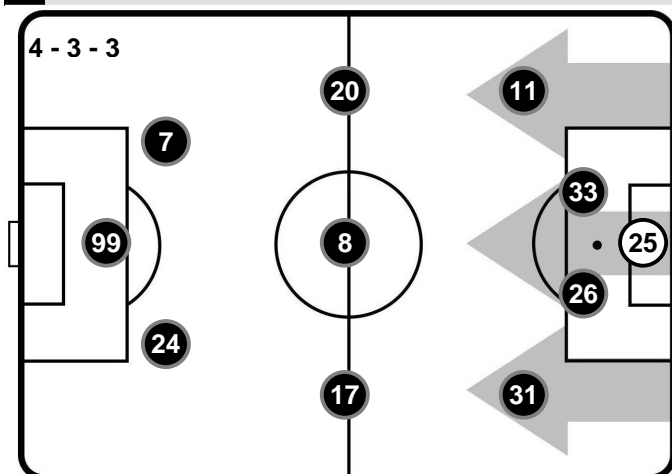

A disposizione

- 1 RAFAEL
- 22 LUIGI SEPE
- 2 ELSEID HYSAJ
- 3 IVAN STRINIC
- 4 EMANUELE GIACCHERINI
- 5 ALLAN
- 14 DRIES MERTENS
- 19 NIKOLA MAKSIMOVIC
- 23 MANOLO GABBIADINI
- 30 MARKO ROG
- 42 AMADOU DIAWARA
- 62 LORENZO TONELLI

Allenatore: MAURIZIO SARRI

Arbitro: DAVIDE MASSA
Guardalinee: ANDREA MARZALONI
Guardalinee: ANDREA CRISPO
Quarto Uomo: GIANLUCA VUOTO
Giudice di Porta: DANIELE DOVERI
Giudice di Porta: DAVIDE GHERSINI