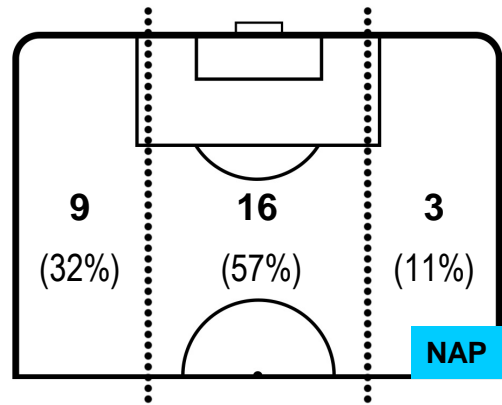

PALERMO PAL 0 3 NAP NAPOLI

POSIZIONI MEDIE POSSESSO PALLA (avversario)

- Legenda:**
- 1ª Sostituzione ● Giocatore Entrato ● Giocatore Uscito
 - 2ª Sostituzione ● Giocatore Entrato ● Giocatore Uscito ■ Giocatore Entrato in sostituzione di ●
 - 3ª Sostituzione ● Giocatore Entrato ● Giocatore Uscito ■ Giocatore Entrato in sostituzione di ●

PALERMO **PAL 0** **3** **NAPOLI**

BARICENTRO

BILANCIAMENTO OFFENSIVO

PALERMO

PAL 0

3 NAP

NAPOLI

ZONE DI TIRO