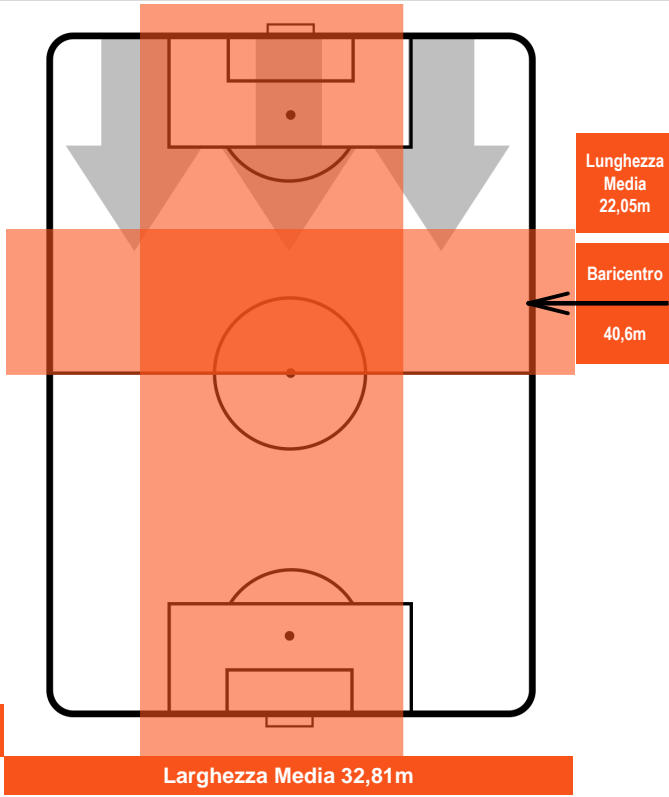

PALERMO **PAL 0** **3** **NAPOLI**

BARICENTRO