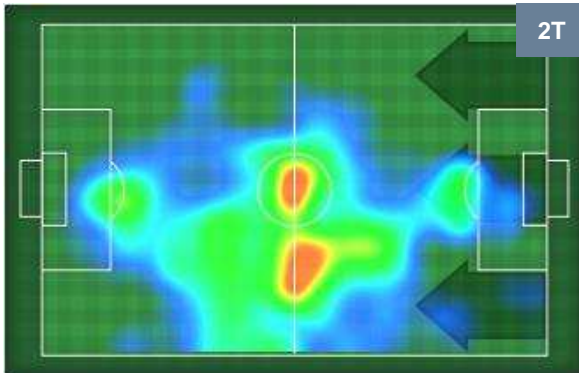

PALERMO **PAL 0** **3** **NAP** **NAPOLI**

MVP (Most Valuable Player)

ILIJANESTOROVSKI	30
PALERMO	PAL
Ruolo:	Attaccante
Altezza:	1,83m
Peso:	74 Kg
Data Nascita:	12/03/1990
Nazionalità:	MKD
Jog 30% - Run 63% - Sprint 7%	Km 5.039
1.533	3.186 0.32
Statistiche	
Occasioni da gol	1
Azioni attacco	1
Minuti giocati	47'

JOSE' CALLEJON	7
NAPOLI	NAP
Ruolo:	Attaccante
Altezza:	1,78m
Peso:	73 Kg
Data Nascita:	11/02/1987
Nazionalità:	ESP
Jog 28% - Run 60% - Sprint 12%	Km 8.342
2.369	4.999 0.974
Statistiche	
Gol	2
Occasioni da gol	2
Totale tiri	3
Tiri in porta (Gol)	2(2)
Assist	1
Azioni attacco	3
Falli subiti	1
Minuti giocati	69'

HeatMap