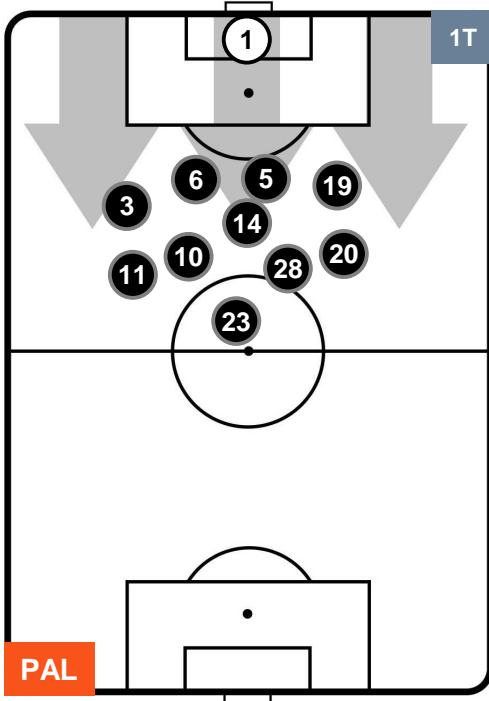

PALERMO PAL 0 3 NAP NAPOLI

POSIZIONI MEDIE POSSESSO PALLA (avversario)

1. **Legenda:**
2. 1ª Sostituzione ● Giocatore Entrato ● Giocatore Uscito
   - 2ª Sostituzione ● Giocatore Entrato ● Giocatore Uscito ■ Giocatore Entrato in sostituzione di ●
   - 3ª Sostituzione ● Giocatore Entrato ● Giocatore Uscito ■ Giocatore Entrato in sostituzione di ●