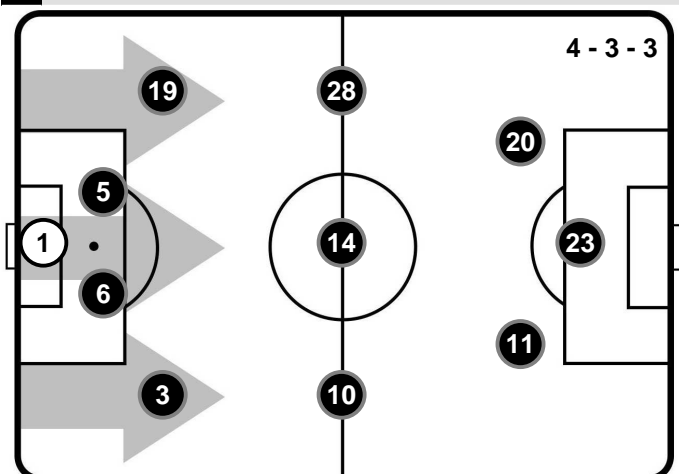

PALERMO

PAL 0

3 NAP

NAPOLI

FORMAZIONI

PALERMO

- 1 JOSIP POSAVEC (P)
- 3 ANDREA RISPOLI
- 6 EDOARDO GOLDANIGA
- 5 SLOBODAN RAJKOVIC
- 19 HAITAM ALEESAMI
- 10 OSCAR HILJEMARK
- 14 ALESSANDRO GAZZI
- 28 MATO JAJALO
- 11 CARLOS EMBALO
- 23 ALESSANDRO DIAMANTI
- 20 ROLAND SALLAI

A disposizione

- 68 ANDREA FULIGNATI
- 2 ROBERTO VITIELLO
- 4 SINISA ANDELKOVIC
- 12 GIANCARLO GONZALEZ
- 15 THIAGO CIONEK
- 18 IVAYLO CHOCHEV
- 22 NORBERT BALOGH
- 24 OUASIM BOUY
- 25 BRUNO HENRIQUE
- 27 ACCURSIO BENTIVEGNA
- 30 ILIJA NESTOROVSKI
- 97 GIUSEPPE PEZZELLA

Allenatore: ROBERTO DE ZERBI

NAPOLI

- 25 PEPE REINA (P)
- 11 CHRISTIAN MAGGIO
- 33 RAUL ALBIOL
- 26 KALIDOU KOULIBALY
- 31 FAOUZI GHOULAM
- 20 PIOTR ZIELINSKI
- 8 JORGINHO
- 17 MAREK HAMSIK
- 7 JOSE' CALLEJON
- 99 ARKADIUSZ MILIK
- 24 LORENZO INSIGNE