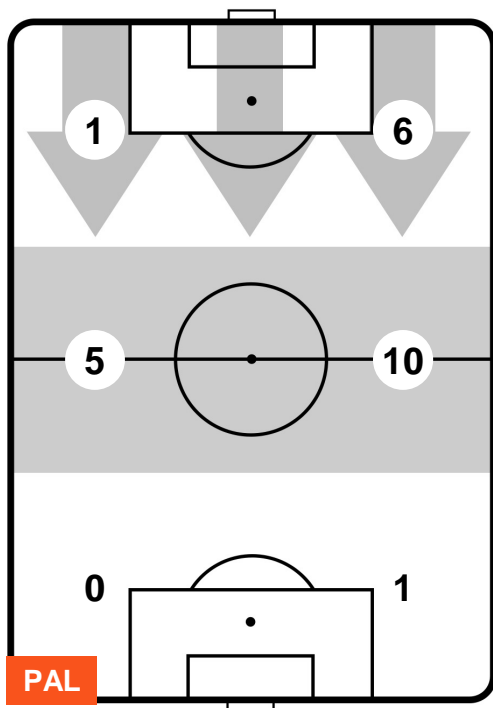

3 CAG

CAGLIARI

ZONE DI TIRO

1	Gol	3
5	In porta	9
6	Fuori Porta	5

CROSS IN GIOCO

PALLE RECUPERATE

PALERMO

PAL 1

3 CAG

CAGLIARI

MVP (Most Valuable Player)

GIANCARLO GONZALEZ		12
PALERMO		PAL
Ruolo:	Difensore	
Altezza:	1,91m	
Peso:	72 Kg	
Data Nascita:	08/02/1988	
Nazionalità:	CRC	
Jog 32% - Run 63% - Sprint 5%		Km 9.652
3.117	6.09	0.445
Statistiche		
Gol	1	
Occasioni da gol	1	
Totale tiri	2	
Tiri in porta (Gol)	1(1)	
Palle recuperate	2	
Minuti giocati	96'	