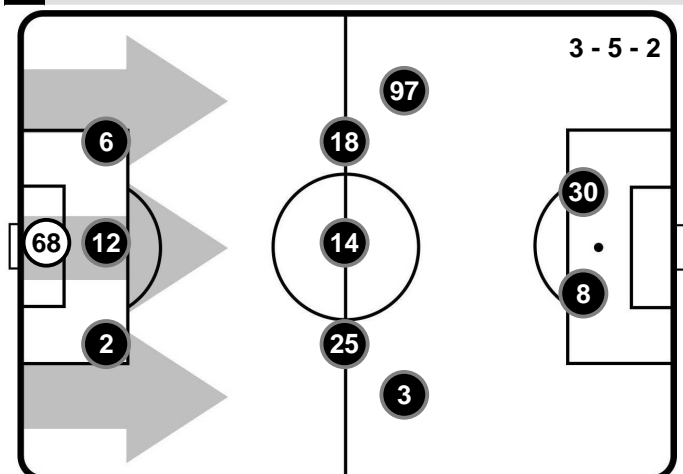

PALERMO

PAL 1

3 CAG

CAGLIARI

FORMAZIONI

PALERMO

68	ANDREA FULIGNATI (P)
2	ROBERTO VITIELLO
12	GIANCARLO GONZALEZ
6	EDOARDO GOLDANIGA
3	ANDREA RISPOLI
25	BRUNO HENRIQUE
14	ALESSANDRO GAZZI
18	IVAYLO CHOCHEV
97	GIUSEPPE PEZZELLA
8	ALEKSANDAR TRAJKOVSKI
30	ILIJA NESTOROVSKI