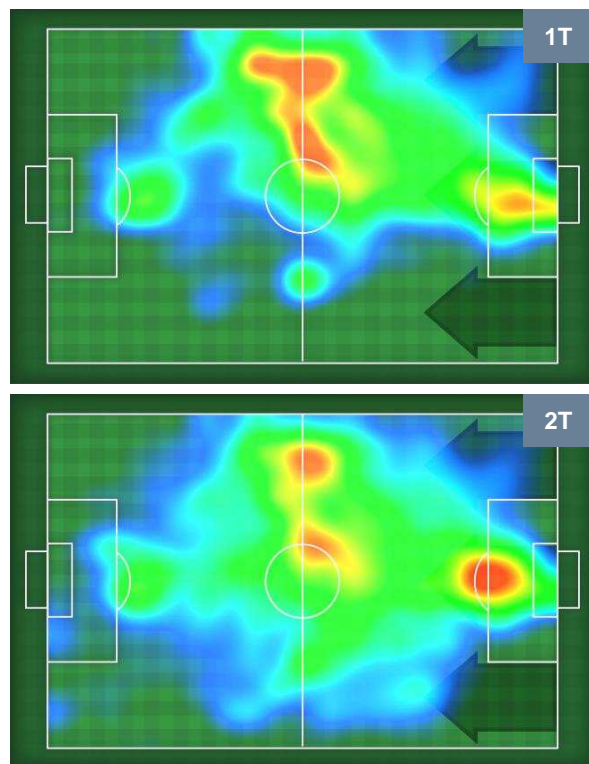

PALERMO

PAL 1

3 CAG

CAGLIARI

MVP (Most Valuable Player)

GIANCARLO GONZALEZ		12
PALERMO		PAL
Ruolo:	Difensore	
Altezza:	1,91m	
Peso:	72 Kg	
Data Nascita:	08/02/1988	
Nazionalità:	CRC	
Jog 32% - Run 63% - Sprint 5%		Km 9.652
3.117	6.09	0.445
Statistiche		
Gol	1	
Occasioni da gol	1	
Totale tiri	2	
Tiri in porta (Gol)	1(1)	
Palle recuperate	2	
Minuti giocati	96'	

ARTUR IONITA		21
CAGLIARI		CAG
Ruolo:	Centrocampista	
Altezza:	1,84m	
Peso:	73 Kg	
Data Nascita:	17/08/1990	
Nazionalità:	MDA	
Jog 23% - Run 67% - Sprint 10%		Km 11.949
2.758	7.975	1.216
Statistiche		
Gol	2	
Occasioni da gol	2	
Totale tiri	2	
Tiri in porta (Gol)	2(2)	
Azioni attacco	1	
Palle recuperate	3	
Minuti giocati	96'	

HeatMap