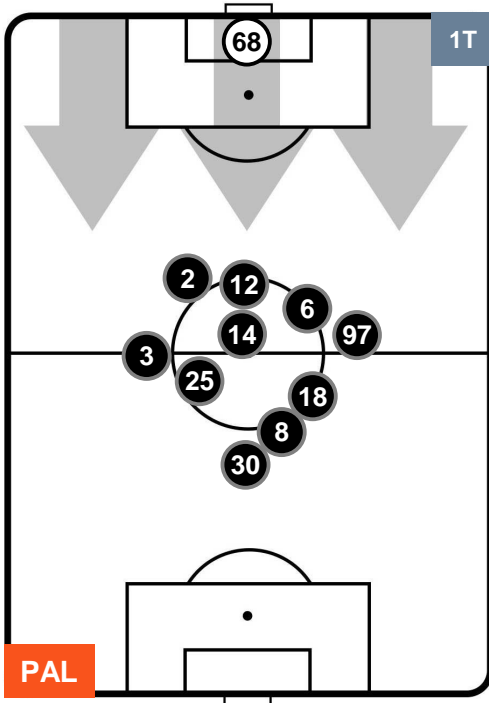

PALERMO

PAL 1

3 CAG

CAGLIARI

POSIZIONI MEDIE

1. **Legenda:**
2. 1ª Sostituzione ● Giocatore Entrato ● Giocatore Uscito
   - 2ª Sostituzione ● Giocatore Entrato ● Giocatore Uscito ■ Giocatore Entrato in sostituzione di ●
   - 3ª Sostituzione ● Giocatore Entrato ● Giocatore Uscito ■ Giocatore Entrato in sostituzione di ●