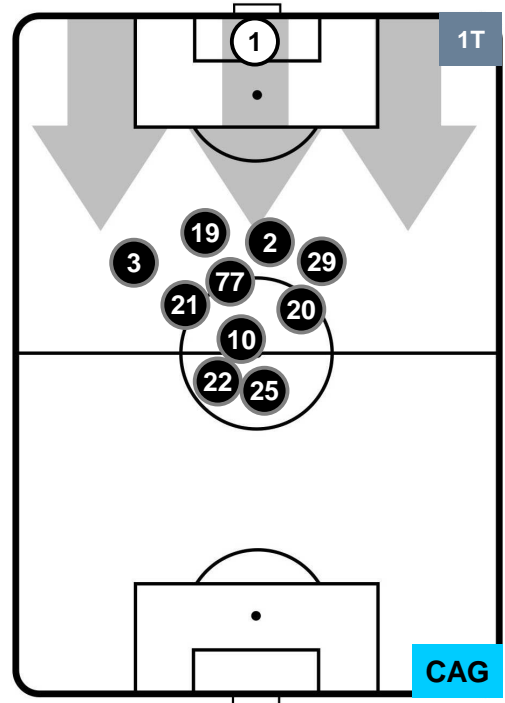

PALERMO

PAL 1

3 CAG

CAGLIARI

POSIZIONI MEDIE

1. **Legenda:**
2. 1ª Sostituzione ● Giocatore Entrato ● Giocatore Uscito
   - 2ª Sostituzione ● Giocatore Entrato ● Giocatore Uscito ■ Giocatore Entrato in sostituzione di ●
   - 3ª Sostituzione ● Giocatore Entrato ● Giocatore Uscito ■ Giocatore Entrato in sostituzione di ●