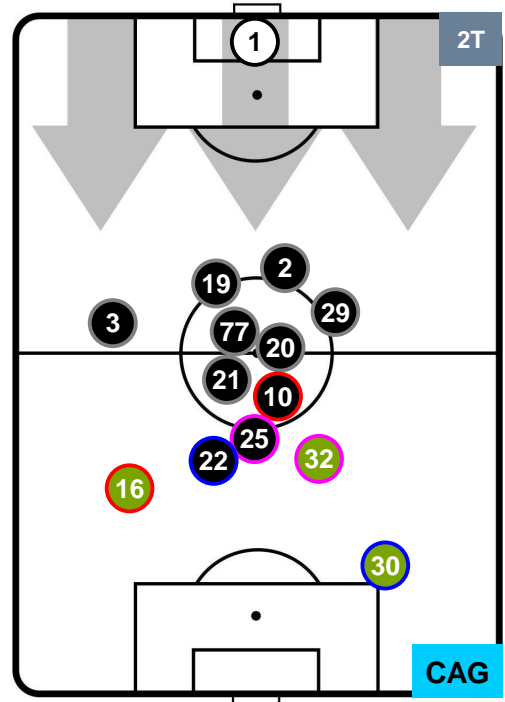

PAL 1

3 CAG

CAGLIARI

POSIZIONI MEDIE

- Legenda:**
- 1ª Sostituzione ● Giocatore Entrato ● Giocatore Uscito
 - 2ª Sostituzione ● Giocatore Entrato ● Giocatore Uscito ■ Giocatore Entrato in sostituzione di ●
 - 3ª Sostituzione ● Giocatore Entrato ● Giocatore Uscito ■ Giocatore Entrato in sostituzione di ●

PALERMO

PAL 1

3 CAG

CAGLIARI

POSIZIONI MEDIE POSSESSO PALLA (proprio)

- Legenda:**
- 1ª Sostituzione ● Giocatore Entrato ● Giocatore Uscito
 - 2ª Sostituzione ● Giocatore Entrato ● Giocatore Uscito ■ Giocatore Entrato in sostituzione di ●
 - 3ª Sostituzione ● Giocatore Entrato ● Giocatore Uscito ■ Giocatore Entrato in sostituzione di ●