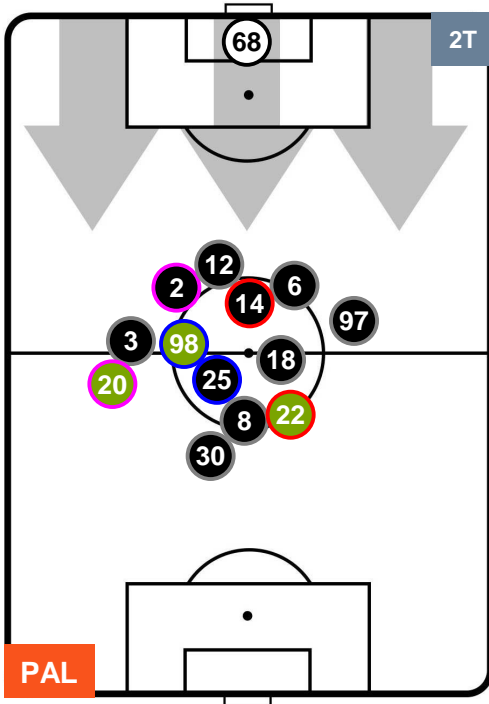

PAL 1

3 CAG

CAGLIARI

POSIZIONI MEDIE

- Legenda:**
- 1ª Sostituzione ● Giocatore Entrato ● Giocatore Uscito
 - 2ª Sostituzione ● Giocatore Entrato ● Giocatore Uscito ■ Giocatore Entrato in sostituzione di ●
 - 3ª Sostituzione ● Giocatore Entrato ● Giocatore Uscito ■ Giocatore Entrato in sostituzione di ●