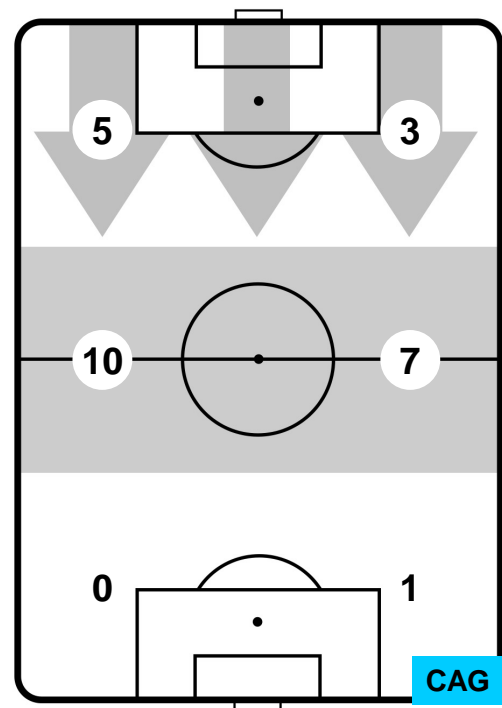

3 CAG

CAGLIARI

ZONE DI TIRO

1	Gol	3
5	In porta	9
6	Fuori Porta	5

CROSS IN GIOCO

PALLE RECUPERATE

PALERMO

PAL 1

3 CAG

CAGLIARI

MVP (Most Valuable Player)

GIANCARLO GONZALEZ		12
PALERMO		PAL
Ruolo:	Difensore	
Altezza:	1,91m	
Peso:	72 Kg	
Data Nascita:	08/02/1988	
Nazionalità:	CRC	
Jog 32% - Run 63% - Sprint 5%		Km 9.652
3.117	6.09	0.445
Statistiche		
Gol	1	
Occasioni da gol	1	
Totale tiri	2	
Tiri in porta (Gol)	1(1)	
Palle recuperate	2	
Minuti giocati	96'	

ARTUR IONITA		21
CAGLIARI		CAG
Ruolo:	Centrocampista	
Altezza:	1,84m	
Peso:	73 Kg	
Data Nascita:	17/08/1990	
Nazionalità:	MDA	
Jog 23% - Run 67% - Sprint 10%		Km 11.949
2.758	7.975	1.216
Statistiche		
Gol	2	
Occasioni da gol	2	
Totale tiri	2	
Tiri in porta (Gol)	2(2)	
Azioni attacco	1	
Palle recuperate	3	
Minuti giocati	96'	