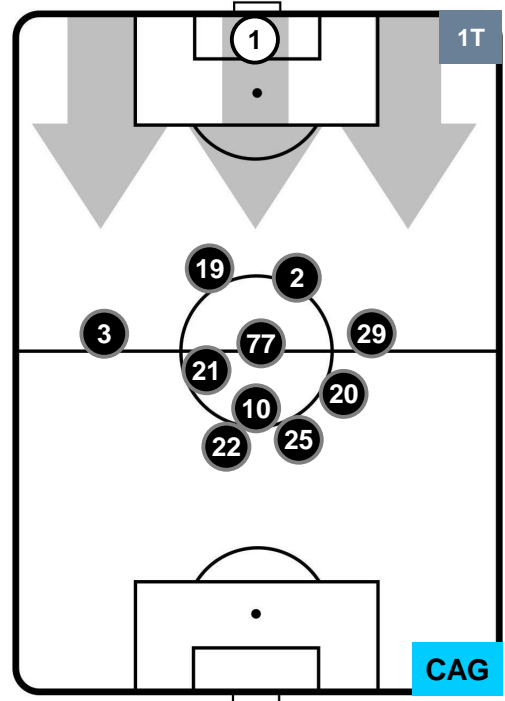

PAL 1

3 CAG

CAGLIARI

POSIZIONI MEDIE

- Legenda:**
- 1ª Sostituzione ● Giocatore Entrato ● Giocatore Uscito
 - 2ª Sostituzione ● Giocatore Entrato ● Giocatore Uscito ■ Giocatore Entrato in sostituzione di ●
 - 3ª Sostituzione ● Giocatore Entrato ● Giocatore Uscito ■ Giocatore Entrato in sostituzione di ●

PALERMO

PAL 1

3 CAG

CAGLIARI

POSIZIONI MEDIE POSSESSO PALLA (proprio)

- Legenda:**
- 1ª Sostituzione ● Giocatore Entrato ● Giocatore Uscito
 - 2ª Sostituzione ● Giocatore Entrato ● Giocatore Uscito ■ Giocatore Entrato in sostituzione di ●
 - 3ª Sostituzione ● Giocatore Entrato ● Giocatore Uscito ■ Giocatore Entrato in sostituzione di ●