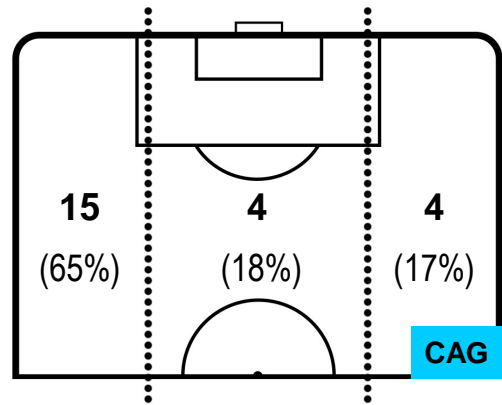

BILANCIAMENTO OFFENSIVO