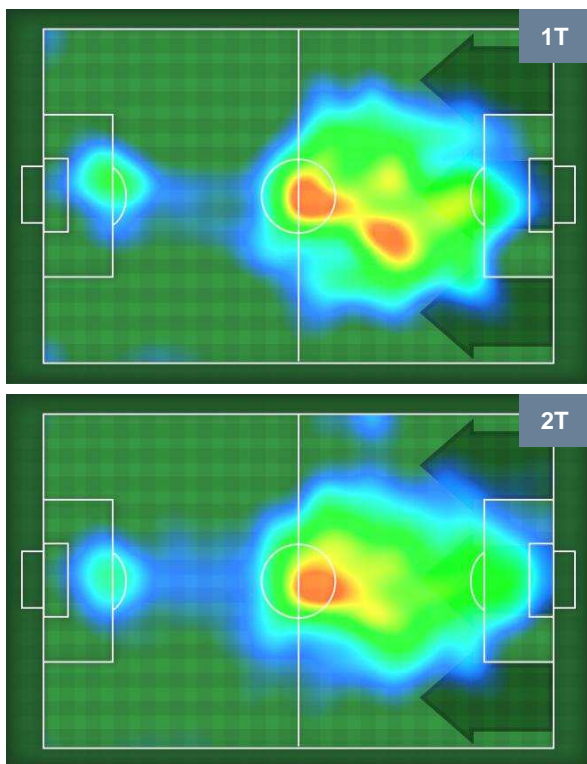

PALERMO

PAL 1

3 CAG

CAGLIARI

MVP (Most Valuable Player)

GIANCARLO GONZALEZ		12
PALERMO		PAL
Ruolo:	Difensore	
Altezza:	1,91m	
Peso:	72 Kg	
Data Nascita:	08/02/1988	
Nazionalità:	CRC	
Jog 32% - Run 63% - Sprint 5%		Km 9.652
3.117	6.09	0.445
Statistiche		
Gol	1	
Occasioni da gol	1	
Totale tiri	2	
Tiri in porta (Gol)	1(1)	
Palle recuperate	2	
Minuti giocati	96'	

ARTUR IONITA		21
CAGLIARI		CAG
Ruolo:	Centrocampista	
Altezza:	1,84m	
Peso:	73 Kg	
Data Nascita:	17/08/1990	
Nazionalità:	MDA	
Jog 23% - Run 67% - Sprint 10%		Km 11.949
2.758	7.975	1.216
Statistiche		
Gol	2	
Occasioni da gol	2	
Totale tiri	2	
Tiri in porta (Gol)	2(2)	
Azioni attacco	1	
Palle recuperate	3	
Minuti giocati	96'	

HeatMap