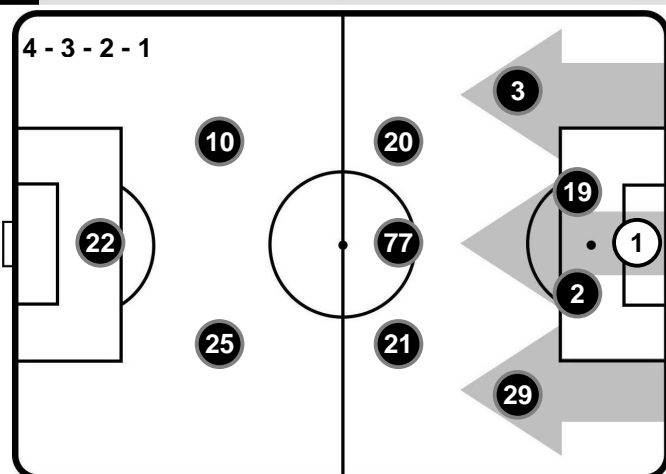

CAGLIARI

1	RAFAEL (P)
3	MAURICIO ISLA
19	FABIO PISACANE
2	BRUNO ALVES
29	NICOLA MURRU
20	SIMONE PADOIN
77	PANAGIOTIS TACHTSIDIS
21	ARTUR IONITA
10	JOAO PEDRO
25	MARCO SAU
22	MARCO BORRIELLO