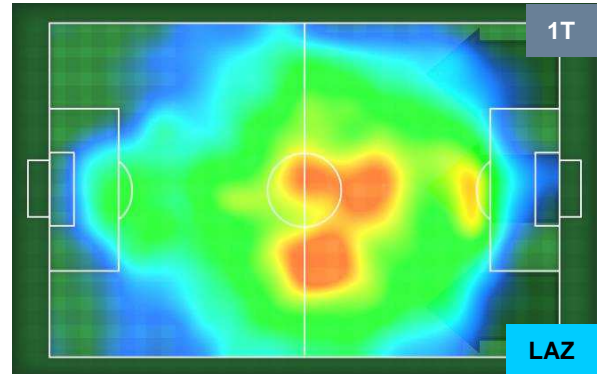

SASSUOLO

SAS 1

2 LAZ

LAZIO

RANKING GIOCATORI (Performance Chilometriche-Velocistiche)

Jog - Run - Sprint (km)		
1	ALBERTO AQUILANI	totale km 12.643
2.341	9.511	0.791
2	LORENZO PELLEGRINI	totale km 11.847
2.513	8.207	1.127
3	CRISTIAN DELL'ORCO	totale km 11.231
2.568	7.595	1.068
4	POL LIROLA	totale km 10.704
2.721	6.959	1.024
5	FRANCESCO ACERBI	totale km 10.504
2.534	7.118	0.852

Velocità media in Run (km/h)		
1	A. AQUILANI	SAS 8.5
2	S. MISSIROLI	SAS 8.2
3	L. PELLEGRINI	SAS 8
4	A. MATRI	SAS 7.6
5	C. DELL'ORCO	SAS 7.5

Velocità in Sprint (km/h)		
1	D. BERARDI	SAS 32.1
2	M. POLITANO	SAS 31.77
3	P. LIROLA	SAS 31.73
4	L. PELLEGRINI	SAS 31.14

Jog - Run - Sprint (km)		
1	SERGEJ MILINKOVIC-SAVIC	totale km 12.051
2.087	9.287	0.677
2	MARCO PAROLO	totale km 11.922
2.385	8.539	0.998
3	LUCAS BIGLIA	totale km 11.437
2.247	8.47	0.72
4	GIL PATRIC	totale km 10.901
2.516	7.08	1.305
5	CIRO IMMOBILE	totale km 10.324
3.232	5.894	1.198

Velocità media in Run (km/h)		
1	S. MILINKOVIC-SAVIC	LAZ 8.2
2	M. PAROLO	LAZ 8.2
3	C. LOMBARDI	LAZ 8.1
4	L. BIGLIA	LAZ 7.8
5	S. LULIC	LAZ 7.6

Velocità in Sprint (km/h)		
1	S. LULIC	LAZ 31.82
2	J. LUKAKU	LAZ 31.49
3	S. RADU	LAZ 31.29
4	F. ANDERSON	LAZ 30.97

PERFORMANCE DI SQUADRA (Chilometriche-Velocistiche)

Distanza percorsa (Km)	111.163
Velocità Media (Km/h)	7.1
Jog-Run-Sprint (km 111.163)	
27.325	73.428 10.41

Distanza percorsa (Km)	106.916
Velocità Media (Km/h)	7
Jog-Run-Sprint (km 106.916)	
26.472	70.69 9.754

SASSUOLO **SAS** **1**   **2** **LAZ** LAZIO

HEATMAP