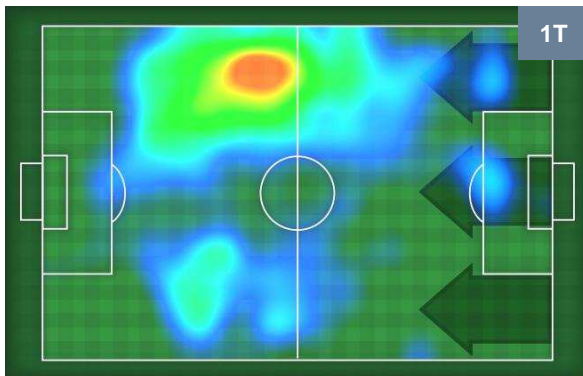

SASSUOLO

SAS 1

2 LAZ

LAZIO

MVP (Most Valuable Player)

DOMENICO BERARDI		25
SASSUOLO		SAS
Ruolo:	Attaccante	
Altezza:	1,85m	
Peso:	72 Kg	
Data Nascita:	01/08/1994	
Nazionalità:	ITA	
Jog 30% - Run 60% - Sprint 10%		Km 10.5
3.155	6.292	1.053
Statistiche		
Gol	1	
Occasioni da gol	2	
Totale tiri	2	
Tiri in porta (Gol)	1(1)	
Azioni attacco	3	
Palle recuperate	6	
Falli subiti	3	
Minuti giocati	95'	

CIRO IMMOBILE		17
LAZIO		LAZ
Ruolo:	Attaccante	
Altezza:	1,84m	
Peso:	80 Kg	
Data Nascita:	20/02/1990	
Nazionalità:	ITA	
Jog 31% - Run 57% - Sprint 12%		Km 10.324
3.232	5.894	1.198
Statistiche		
Gol	1	
Occasioni da gol	3	
Totale tiri	3	
Tiri in porta (Gol)	3(1)	
Azioni attacco	5	
Palle recuperate	1	
Falli subiti	1	
Minuti giocati	95'	

HeatMap