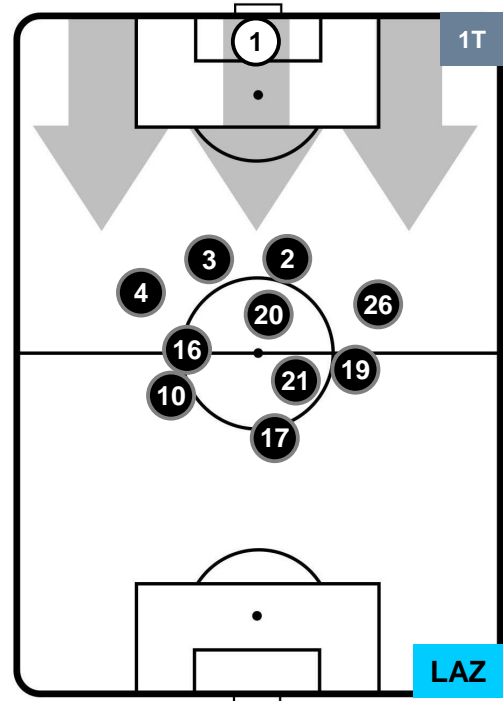

### HEATMAP

SASSUOLO

SAS 1

2 LAZ

LAZIO

## POSIZIONI MEDIE

- Legenda:**
- 1ª Sostituzione ● Giocatore Entrato ● Giocatore Uscito
  - 2ª Sostituzione ● Giocatore Entrato ● Giocatore Uscito ■ Giocatore Entrato in sostituzione di ●
  - 3ª Sostituzione ● Giocatore Entrato ● Giocatore Uscito ■ Giocatore Entrato in sostituzione di ●