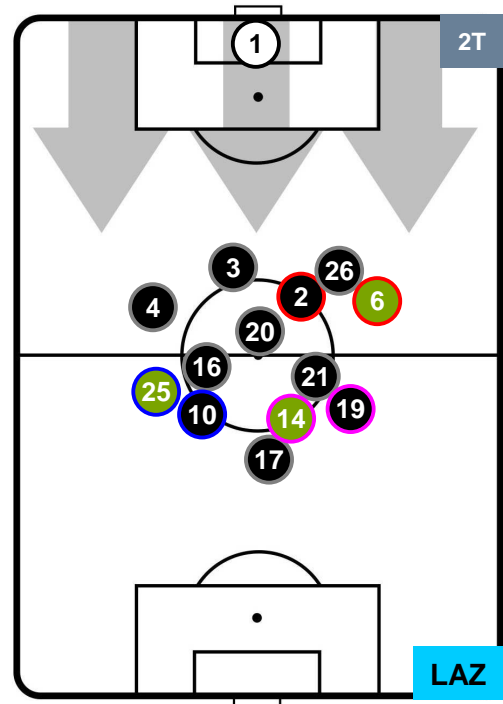

### HEATMAP

SASSUOLO

SAS 1

2 LAZ

LAZIO

## POSIZIONI MEDIE

- Legenda:**
- 1ª Sostituzione ● Giocatore Entrato ● Giocatore Uscito
  - 2ª Sostituzione ● Giocatore Entrato ● Giocatore Uscito ■ Giocatore Entrato in sostituzione di ●
  - 3ª Sostituzione ● Giocatore Entrato ● Giocatore Uscito ■ Giocatore Entrato in sostituzione di ●