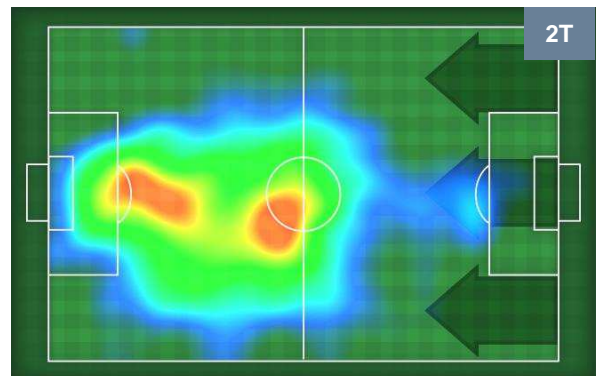

SASSUOLO

SAS 1

2 LAZ

LAZIO

MVP (Most Valuable Player)

DOMENICO BERARDI		25
SASSUOLO		SAS
Ruolo:	Attaccante	
Altezza:	1,85m	
Peso:	72 Kg	
Data Nascita:	01/08/1994	
Nazionalità:	ITA	
Jog 30% - Run 60% - Sprint 10%		Km 10.5
3.155	6.292	1.053
Statistiche		
Gol	1	
Occasioni da gol	2	
Totale tiri	2	
Tiri in porta (Gol)	1(1)	
Azioni attacco	3	
Palle recuperate	6	
Falli subiti	3	
Minuti giocati	95'	

CIRO IMMOBILE		17
LAZIO		LAZ
Ruolo:	Attaccante	
Altezza:	1,84m	
Peso:	80 Kg	
Data Nascita:	20/02/1990	
Nazionalità:	ITA	
Jog 31% - Run 57% - Sprint 12%		Km 10.324
3.232	5.894	1.198
Statistiche		
Gol	1	
Occasioni da gol	3	
Totale tiri	3	
Tiri in porta (Gol)	3(1)	
Azioni attacco	5	
Palle recuperate	1	
Falli subiti	1	
Minuti giocati	95'	

HeatMap