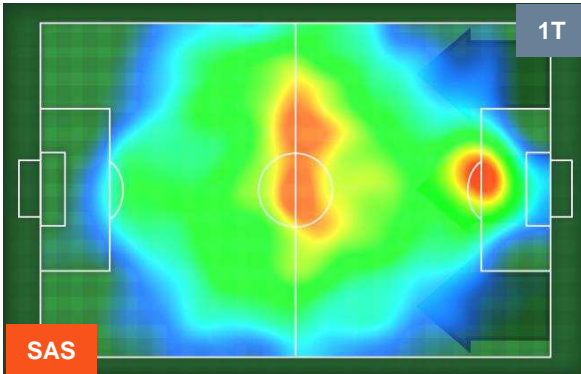

SASSUOLO

SAS 1

2 LAZ

LAZIO

RANKING GIOCATORI (Performance Chilometriche-Velocistiche)

Jog - Run - Sprint (km)		
1	ALBERTO AQUILANI	totale km 12.643
2.341	9.511	0.791
2	LORENZO PELLEGRINI	totale km 11.847
2.513	8.207	1.127
3	CRISTIAN DELL'ORCO	totale km 11.231
2.568	7.595	1.068
4	POL LIROLA	totale km 10.704
2.721	6.959	1.024
5	FRANCESCO ACERBI	totale km 10.504
2.534	7.118	0.852

Velocità media in Run (km/h)		
1	A. AQUILANI	SAS 8.5
2	S. MISSIROLI	SAS 8.2
3	L. PELLEGRINI	SAS 8
4	A. MATRI	SAS 7.6
5	C. DELL'ORCO	SAS 7.5

Velocità in Sprint (km/h)		
1	D. BERARDI	SAS 32.1
2	M. POLITANO	SAS 31.77
3	P. LIROLA	SAS 31.73
4	L. PELLEGRINI	SAS 31.14

Jog - Run - Sprint (km)		
1	SERGEJ MILINKOVIC-SAVIC	totale km 12.051
2.087	9.287	0.677
2	MARCO PAROLO	totale km 11.922
2.385	8.539	0.998
3	LUCAS BIGLIA	totale km 11.437
2.247	8.47	0.72
4	GIL PATRIC	totale km 10.901
2.516	7.08	1.305
5	CIRO IMMOBILE	totale km 10.324
3.232	5.894	1.198

Velocità media in Run (km/h)		
1	S. MILINKOVIC-SAVIC	LAZ 8.2
2	M. PAROLO	LAZ 8.2
3	C. LOMBARDI	LAZ 8.1
4	L. BIGLIA	LAZ 7.8
5	S. LULIC	LAZ 7.6

Velocità in Sprint (km/h)		
1	S. LULIC	LAZ 31.82
2	J. LUKAKU	LAZ 31.49
3	S. RADU	LAZ 31.29
4	F. ANDERSON	LAZ 30.97

PERFORMANCE DI SQUADRA (Chilometriche-Velocistiche)

Distanza percorsa (Km)	111.163
Velocità Media (Km/h)	7.1
Jog-Run-Sprint (km 111.163)	
27.325	73.428 10.41

Distanza percorsa (Km)	106.916
Velocità Media (Km/h)	7
Jog-Run-Sprint (km 106.916)	
26.472	70.69 9.754

SASSUOLO **SAS** **1**   **2** **LAZ** LAZIO

HEATMAP