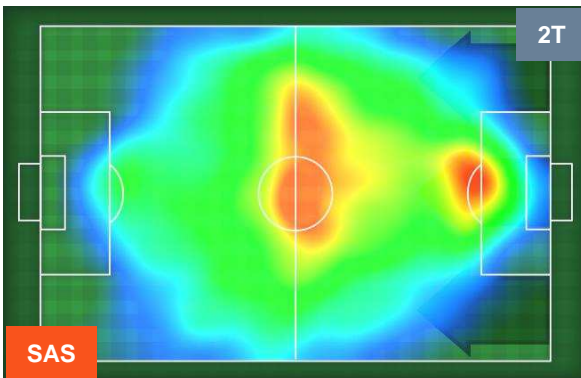

SASSUOLO

SAS 1

2 LAZ

LAZIO

RANKING GIOCATORI (Performance Chilometriche-Velocistiche)

Jog - Run - Sprint (km)		
1	ALBERTO AQUILANI	totale km 12.643
2.341	9.511	0.791
2	LORENZO PELLEGRINI	totale km 11.847
2.513	8.207	1.127
3	CRISTIAN DELL'ORCO	totale km 11.231
2.568	7.595	1.068
4	POL LIROLA	totale km 10.704
2.721	6.959	1.024
5	FRANCESCO ACERBI	totale km 10.504
2.534	7.118	0.852

Velocità media in Run (km/h)		
1	A. AQUILANI	SAS 8.5
2	S. MISSIROLI	SAS 8.2
3	L. PELLEGRINI	SAS 8
4	A. MATRI	SAS 7.6
5	C. DELL'ORCO	SAS 7.5

Velocità in Sprint (km/h)		
1	D. BERARDI	SAS 32.1
2	M. POLITANO	SAS 31.77
3	P. LIROLA	SAS 31.73
4	L. PELLEGRINI	SAS 31.14

Jog - Run - Sprint (km)		
1	SERGEJ MILINKOVIC-SAVIC	totale km 12.051
2.087	9.287	0.677
2	MARCO PAROLO	totale km 11.922
2.385	8.539	0.998
3	LUCAS BIGLIA	totale km 11.437
2.247	8.47	0.72
4	GIL PATRIC	totale km 10.901
2.516	7.08	1.305
5	CIRO IMMOBILE	totale km 10.324
3.232	5.894	1.198

Velocità media in Run (km/h)		
1	S. MILINKOVIC-SAVIC	LAZ 8.2
2	M. PAROLO	LAZ 8.2
3	C. LOMBARDI	LAZ 8.1
4	L. BIGLIA	LAZ 7.8
5	S. LULIC	LAZ 7.6

Velocità in Sprint (km/h)		
1	S. LULIC	LAZ 31.82
2	J. LUKAKU	LAZ 31.49
3	S. RADU	LAZ 31.29
4	F. ANDERSON	LAZ 30.97

PERFORMANCE DI SQUADRA (Chilometriche-Velocistiche)

Distanza percorsa (Km)	111.163
Velocità Media (Km/h)	7.1
Jog-Run-Sprint (km 111.163)	
27.325	73.428 10.41

Distanza percorsa (Km)	106.916
Velocità Media (Km/h)	7
Jog-Run-Sprint (km 106.916)	
26.472	70.69 9.754

SASSUOLO **SAS** **1**   **2** **LAZ** LAZIO

HEATMAP