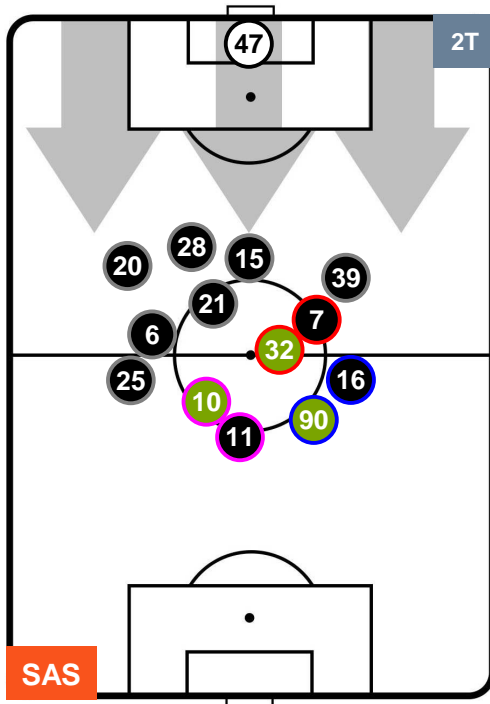

### HEATMAP

SASSUOLO

SAS 1

2 LAZ

LAZIO

## POSIZIONI MEDIE

- Legenda:**
- 1ª Sostituzione ● Giocatore Entrato ● Giocatore Uscito
  - 2ª Sostituzione ● Giocatore Entrato ● Giocatore Uscito ■ Giocatore Entrato in sostituzione di ●
  - 3ª Sostituzione ● Giocatore Entrato ● Giocatore Uscito ■ Giocatore Entrato in sostituzione di ●