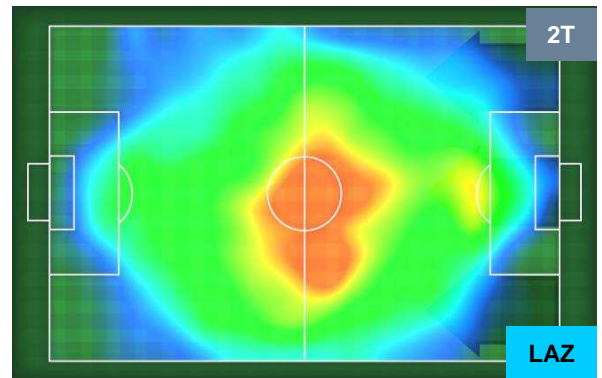

SASSUOLO

SAS 1

2 LAZ

LAZIO

RANKING GIOCATORI (Performance Chilometriche-Velocistiche)

Jog - Run - Sprint (km)		
1	ALBERTO AQUILANI	totale km 12.643
2.341	9.511	0.791
2	LORENZO PELLEGRINI	totale km 11.847
2.513	8.207	1.127
3	CRISTIAN DELL'ORCO	totale km 11.231
2.568	7.595	1.068
4	POL LIROLA	totale km 10.704
2.721	6.959	1.024
5	FRANCESCO ACERBI	totale km 10.504
2.534	7.118	0.852

Velocità media in Run (km/h)		
1	A. AQUILANI	SAS 8.5
2	S. MISSIROLI	SAS 8.2
3	L. PELLEGRINI	SAS 8
4	A. MATRI	SAS 7.6
5	C. DELL'ORCO	SAS 7.5

Velocità in Sprint (km/h)		
1	D. BERARDI	SAS 32.1
2	M. POLITANO	SAS 31.77
3	P. LIROLA	SAS 31.73
4	L. PELLEGRINI	SAS 31.14

Jog - Run - Sprint (km)		
1	SERGEJ MILINKOVIC-SAVIC	totale km 12.051
2.087	9.287	0.677
2	MARCO PAROLO	totale km 11.922
2.385	8.539	0.998
3	LUCAS BIGLIA	totale km 11.437
2.247	8.47	0.72
4	GIL PATRIC	totale km 10.901
2.516	7.08	1.305
5	CIRO IMMOBILE	totale km 10.324
3.232	5.894	1.198

Velocità media in Run (km/h)		
1	S. MILINKOVIC-SAVIC	LAZ 8.2
2	M. PAROLO	LAZ 8.2
3	C. LOMBARDI	LAZ 8.1
4	L. BIGLIA	LAZ 7.8
5	S. LULIC	LAZ 7.6

Velocità in Sprint (km/h)		
1	S. LULIC	LAZ 31.82
2	J. LUKAKU	LAZ 31.49
3	S. RADU	LAZ 31.29
4	F. ANDERSON	LAZ 30.97

PERFORMANCE DI SQUADRA (Chilometriche-Velocistiche)

Distanza percorsa (Km)	111.163
Velocità Media (Km/h)	7.1
Jog-Run-Sprint (km 111.163)	
27.325	73.428 10.41

Distanza percorsa (Km)	106.916
Velocità Media (Km/h)	7
Jog-Run-Sprint (km 106.916)	
26.472	70.69 9.754

SASSUOLO **SAS** **1**   **2** **LAZ** LAZIO

HEATMAP