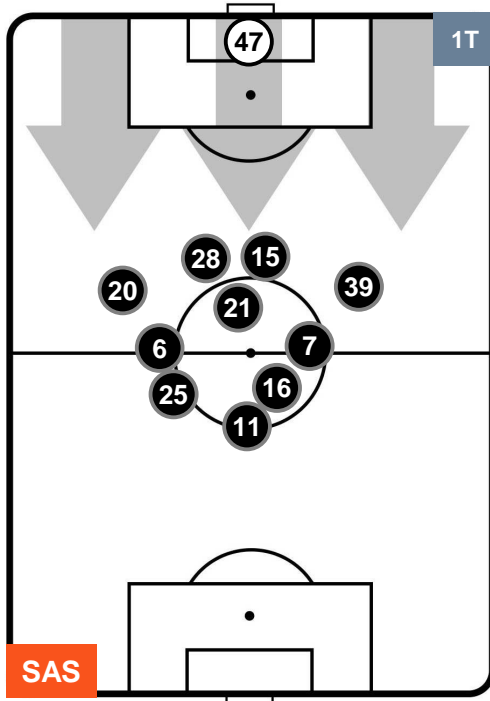

### HEATMAP

SASSUOLO

SAS 1

2 LAZ

LAZIO

## POSIZIONI MEDIE

- Legenda:**
- 1ª Sostituzione ● Giocatore Entrato ● Giocatore Uscito
  - 2ª Sostituzione ● Giocatore Entrato ● Giocatore Uscito ■ Giocatore Entrato in sostituzione di ●
  - 3ª Sostituzione ● Giocatore Entrato ● Giocatore Uscito ■ Giocatore Entrato in sostituzione di ●