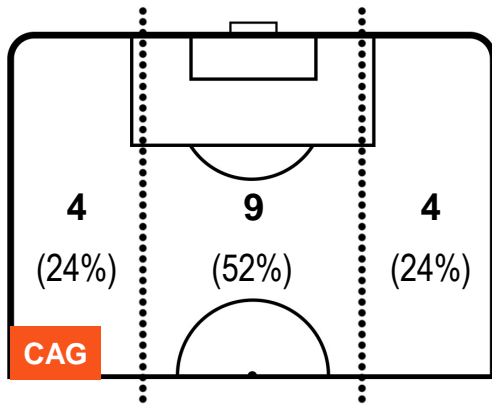

BILANCIAMENTO OFFENSIVO