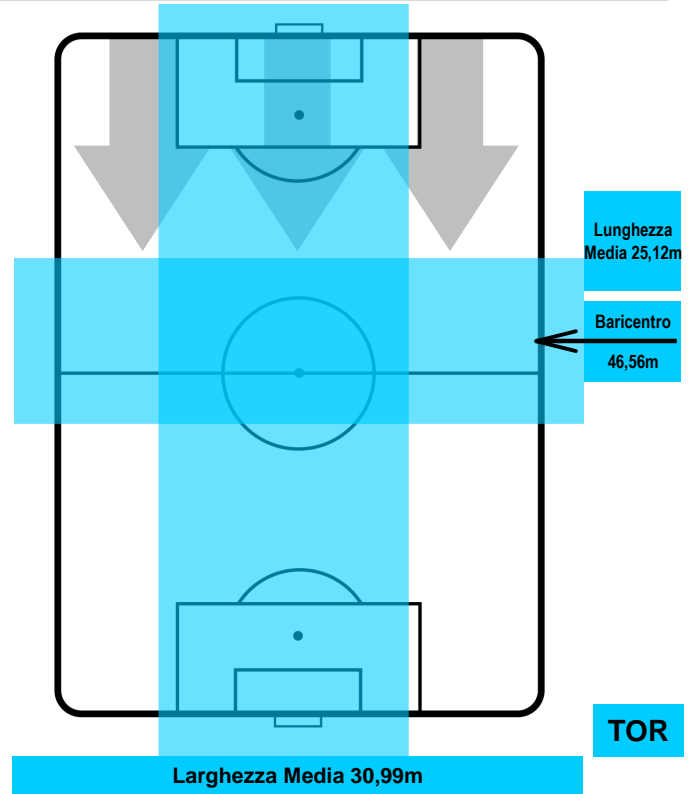

CAGLIARI

CAG 2

3 TOR

TORINO

BARICENTRO