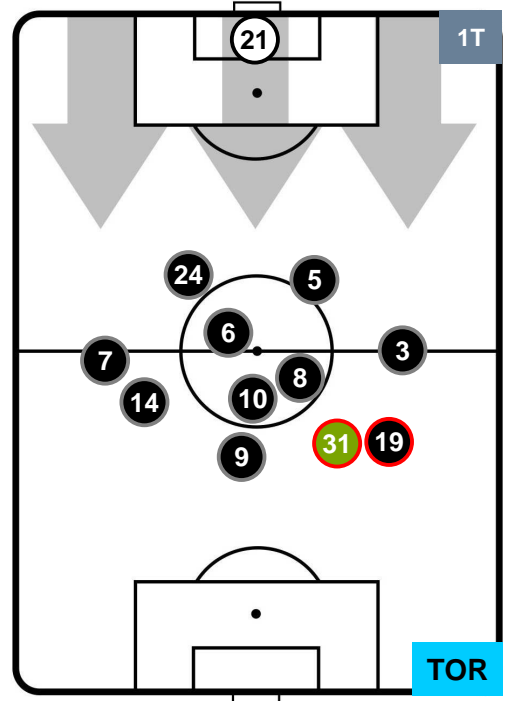

3 TOR

TORINO

POSIZIONI MEDIE

- Legenda:**
- 1ª Sostituzione ● Giocatore Entrato ● Giocatore Uscito
 - 2ª Sostituzione ● Giocatore Entrato ● Giocatore Uscito ■ Giocatore Entrato in sostituzione di ●
 - 3ª Sostituzione ● Giocatore Entrato ● Giocatore Uscito ■ Giocatore Entrato in sostituzione di ●

CAGLIARI CAG 2 3 TOR TORINO

POSIZIONI MEDIE POSSESSO PALLA (proprio)

- Legenda:**
- 1ª Sostituzione Giocatore Entrato Giocatore Uscito
 - 2ª Sostituzione Giocatore Entrato Giocatore Uscito Giocatore Entrato in sostituzione di
 - 3ª Sostituzione Giocatore Entrato Giocatore Uscito Giocatore Entrato in sostituzione di