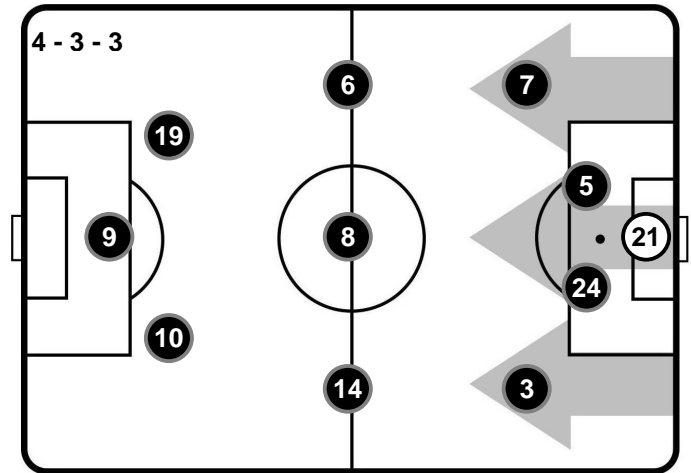

A disposizione

- 1 DANIELE PADELLI
- 90 TOMMASO CUCCHIETTI
- 11 MAXI LOPEZ
- 15 MARCO BENASSI
- 16 SAMUEL GUSTAFSON
- 18 MIRKO VALDIFIORI
- 23 ANTONIO BARRECA
- 25 SASA LUKIC
- 29 LORENZO DE SILVESTRI
- 31 LUCAS BOYE'
- 93 ARLIND AJETI

Allenatore: SINISA MIHAJLOVIC

Arbitro: GIANLUCA ROCCHI
Guardalinee: ALESSIO TOLFO
Guardalinee: OMAR GAVA
Quarto Uomo: ALESSANDRO GIALLATINI
Giudice di Porta: CLAUDIO GAVILLUCCI
Giudice di Porta: EUGENIO ABBATTISTA