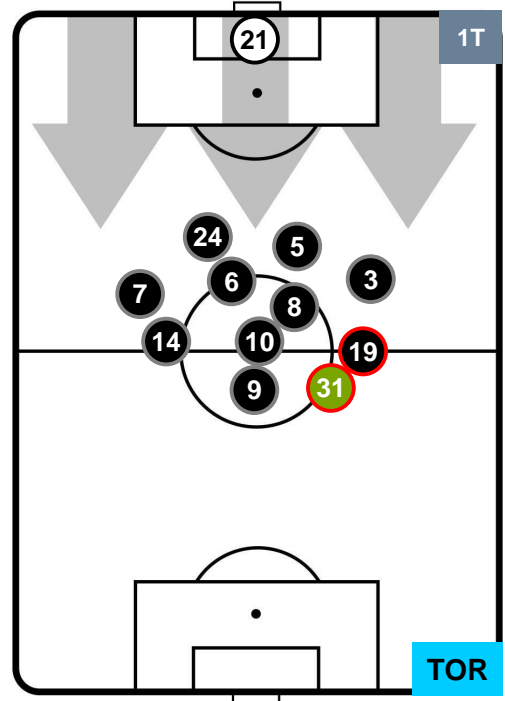

Jog-Run-Sprint (km 112.794)

29.492	74.949	8.353
--------	--------	-------

CAGLIARI

CAG 2

3 TOR

TORINO

HEATMAP

CAG 2

3 TOR

TORINO

POSIZIONI MEDIE

- Legenda:**
- 1ª Sostituzione ● Giocatore Entrato ● Giocatore Uscito
 - 2ª Sostituzione ● Giocatore Entrato ● Giocatore Uscito ■ Giocatore Entrato in sostituzione di ●
 - 3ª Sostituzione ● Giocatore Entrato ● Giocatore Uscito ■ Giocatore Entrato in sostituzione di ●