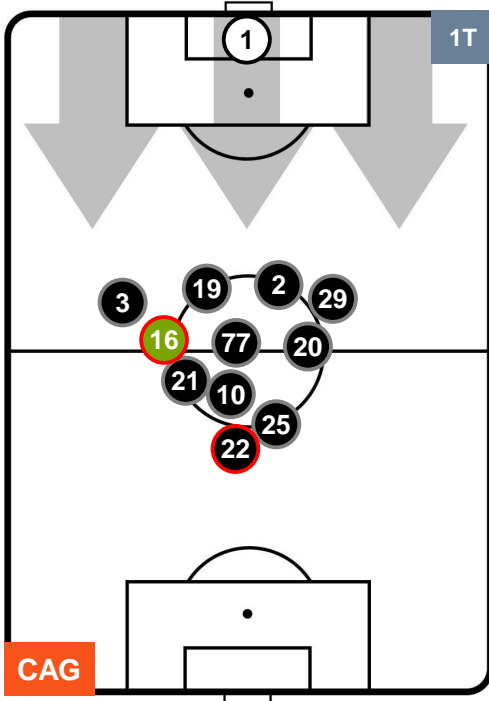

Jog-Run-Sprint (km 112.794)

29.492	74.949	8.353
--------	--------	-------

CAGLIARI

CAG 2

3 TOR

TORINO

HEATMAP

CAG 2

3 TOR

TORINO

POSIZIONI MEDIE

- Legenda:**
- 1ª Sostituzione ● Giocatore Entrato ● Giocatore Uscito
 - 2ª Sostituzione ● Giocatore Entrato ● Giocatore Uscito ■ Giocatore Entrato in sostituzione di ●
 - 3ª Sostituzione ● Giocatore Entrato ● Giocatore Uscito ■ Giocatore Entrato in sostituzione di ●