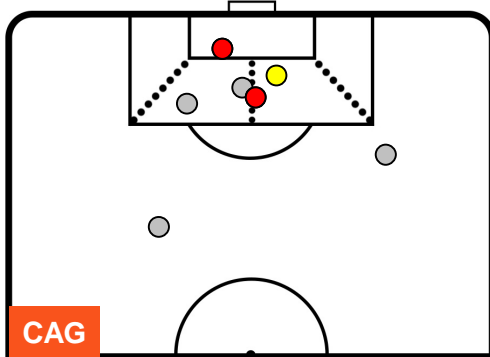

CAGLIARI

CAG 2

3 TOR

TORINO

BARICENTRO

BILANCIAMENTO OFFENSIVO

CAGLIARI

CAG 2

3 TOR

TORINO

ZONE DI TIRO

2	Gol	3
3	In porta	6
4	Fuori Porta	6

CROSS IN GIOCO

PALLE RECUPERATE

CAG 2

3 TOR