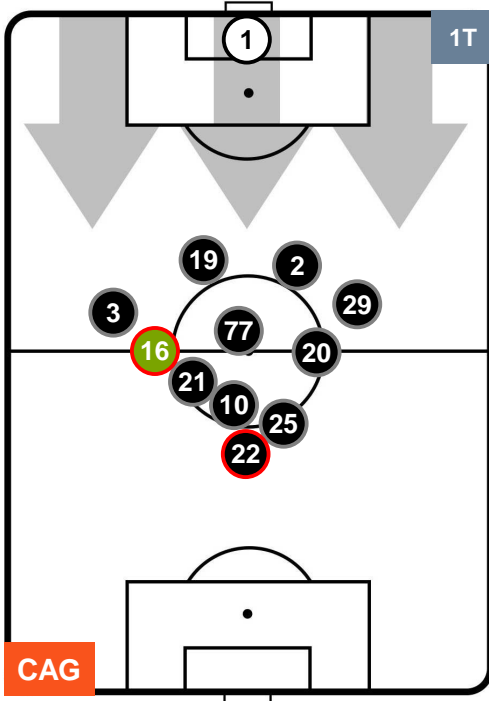

3 TOR

TORINO

POSIZIONI MEDIE

- Legenda:**
- 1ª Sostituzione ● Giocatore Entrato ● Giocatore Uscito
 - 2ª Sostituzione ● Giocatore Entrato ● Giocatore Uscito ■ Giocatore Entrato in sostituzione di ●
 - 3ª Sostituzione ● Giocatore Entrato ● Giocatore Uscito ■ Giocatore Entrato in sostituzione di ●

CAGLIARI CAG 2 3 TOR TORINO

POSIZIONI MEDIE POSSESSO PALLA (proprio)

- Legenda:**
- 1ª Sostituzione Giocatore Entrato Giocatore Uscito
 - 2ª Sostituzione Giocatore Entrato Giocatore Uscito Giocatore Entrato in sostituzione di
 - 3ª Sostituzione Giocatore Entrato Giocatore Uscito Giocatore Entrato in sostituzione di