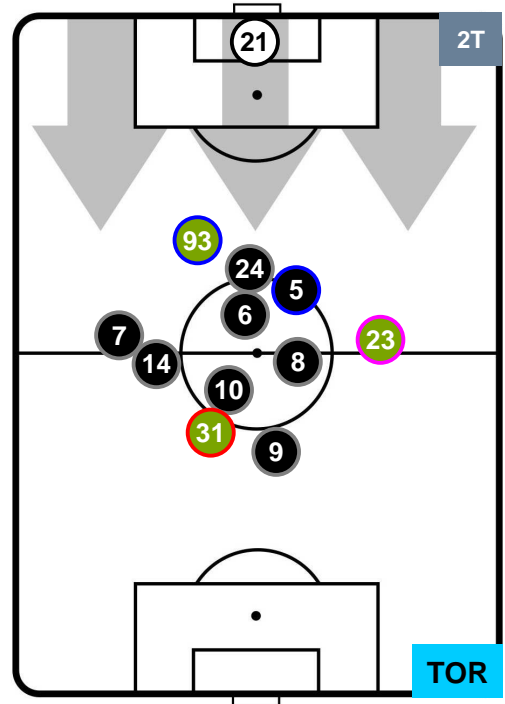

3 TOR

TORINO

POSIZIONI MEDIE

- Legenda:**
- 1ª Sostituzione ● Giocatore Entrato ● Giocatore Uscito
 - 2ª Sostituzione ● Giocatore Entrato ● Giocatore Uscito ■ Giocatore Entrato in sostituzione di ●
 - 3ª Sostituzione ● Giocatore Entrato ● Giocatore Uscito ■ Giocatore Entrato in sostituzione di ●

CAGLIARI CAG 2 3 TOR TORINO

POSIZIONI MEDIE POSSESSO PALLA (proprio)

- Legenda:**
- 1ª Sostituzione Giocatore Entrato Giocatore Uscito
 - 2ª Sostituzione Giocatore Entrato Giocatore Uscito Giocatore Entrato in sostituzione di
 - 3ª Sostituzione Giocatore Entrato Giocatore Uscito Giocatore Entrato in sostituzione di