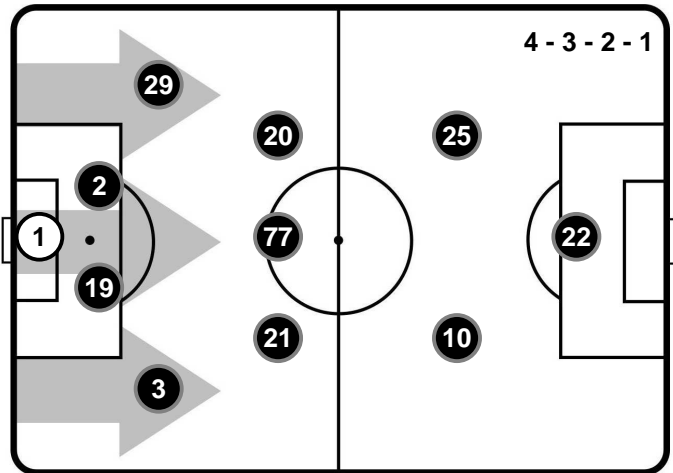

A disposizione

- 13 ROBERTO COLOMBO
- 26 LUCA CROSTA
- 28 GABRIEL
- 8 DAVIDE DI GENNARO
- 12 SENNA MIANGUE
- 16 PAOLO FARAGO'
- 17 DIEGO FARIAS
- 23 LUCA CEPPELLI
- 24 MARCO CAPUANO
- 30 ALESSANDRO DEIOLA
- 32 KWANG SONG HAN
- 35 BARTOSZ SALAMON