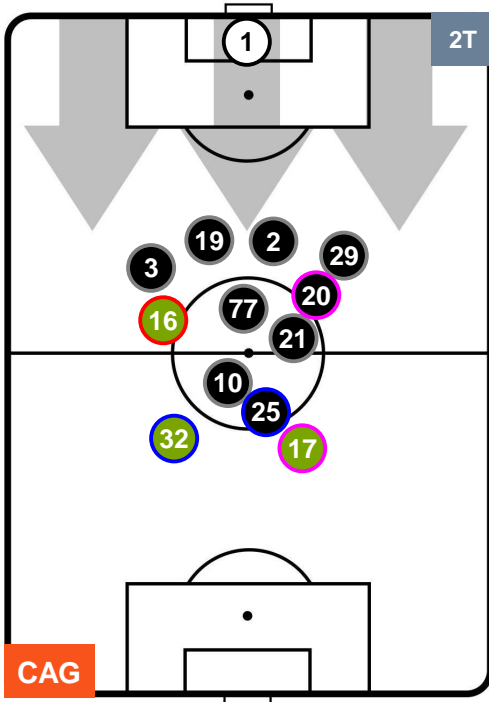

3 TOR

TORINO

POSIZIONI MEDIE

- Legenda:**
- 1ª Sostituzione ● Giocatore Entrato ● Giocatore Uscito
 - 2ª Sostituzione ● Giocatore Entrato ● Giocatore Uscito ■ Giocatore Entrato in sostituzione di ●
 - 3ª Sostituzione ● Giocatore Entrato ● Giocatore Uscito ■ Giocatore Entrato in sostituzione di ●

CAGLIARI CAG 2 3 TOR TORINO

POSIZIONI MEDIE POSSESSO PALLA (proprio)

- Legenda:**
- 1ª Sostituzione Giocatore Entrato Giocatore Uscito
 - 2ª Sostituzione Giocatore Entrato Giocatore Uscito Giocatore Entrato in sostituzione di
 - 3ª Sostituzione Giocatore Entrato Giocatore Uscito Giocatore Entrato in sostituzione di

CAG 2

3 TOR

TORINO

POSIZIONI MEDIE POSSESSO PALLA (avversario)

- Legenda:**
- 1ª Sostituzione ● Giocatore Entrato ● Giocatore Uscito
 - 2ª Sostituzione ● Giocatore Entrato ● Giocatore Uscito ■ Giocatore Entrato in sostituzione di ●
 - 3ª Sostituzione ● Giocatore Entrato ● Giocatore Uscito ■ Giocatore Entrato in sostituzione di ●