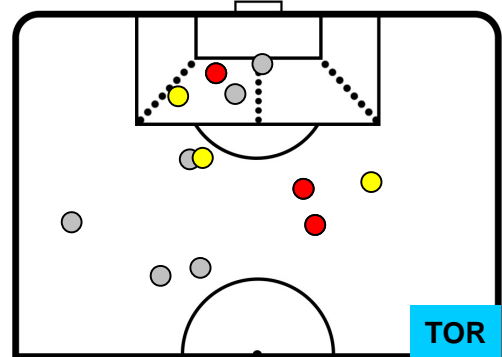

CAGLIARI

CAG 2

3 TOR

TORINO

BARICENTRO

BILANCIAMENTO OFFENSIVO

CAGLIARI

CAG 2

3 TOR

TORINO

ZONE DI TIRO

2	Gol	3
3	In porta	6
4	Fuori Porta	6

CROSS IN GIOCO

PALLE RECUPERATE

CAG 2

3 TOR