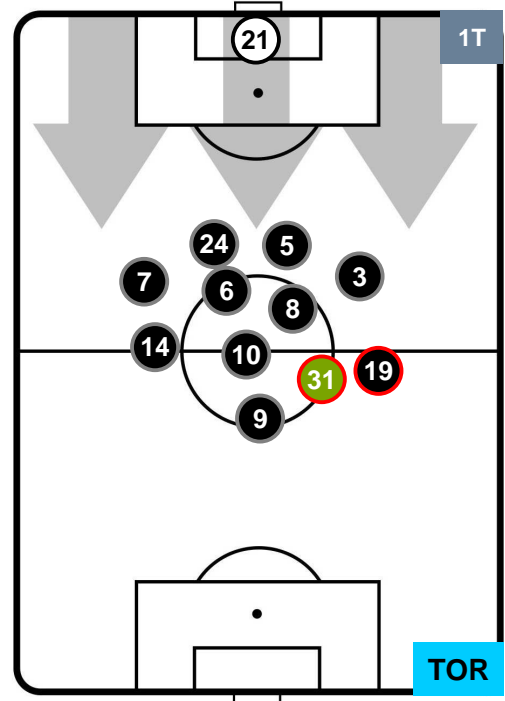

3 TOR

TORINO

POSIZIONI MEDIE

- Legenda:**
- 1ª Sostituzione ● Giocatore Entrato ● Giocatore Uscito
 - 2ª Sostituzione ● Giocatore Entrato ● Giocatore Uscito ■ Giocatore Entrato in sostituzione di ●
 - 3ª Sostituzione ● Giocatore Entrato ● Giocatore Uscito ■ Giocatore Entrato in sostituzione di ●

CAGLIARI CAG 2 3 TOR TORINO

POSIZIONI MEDIE POSSESSO PALLA (proprio)

- Legenda:**
- 1ª Sostituzione Giocatore Entrato Giocatore Uscito
 - 2ª Sostituzione Giocatore Entrato Giocatore Uscito Giocatore Entrato in sostituzione di
 - 3ª Sostituzione Giocatore Entrato Giocatore Uscito Giocatore Entrato in sostituzione di

CAG 2

3 TOR

TORINO

POSIZIONI MEDIE POSSESSO PALLA (avversario)

- Legenda:**
- 1ª Sostituzione ● Giocatore Entrato ● Giocatore Uscito
 - 2ª Sostituzione ● Giocatore Entrato ● Giocatore Uscito ■ Giocatore Entrato in sostituzione di ●
 - 3ª Sostituzione ● Giocatore Entrato ● Giocatore Uscito ■ Giocatore Entrato in sostituzione di ●