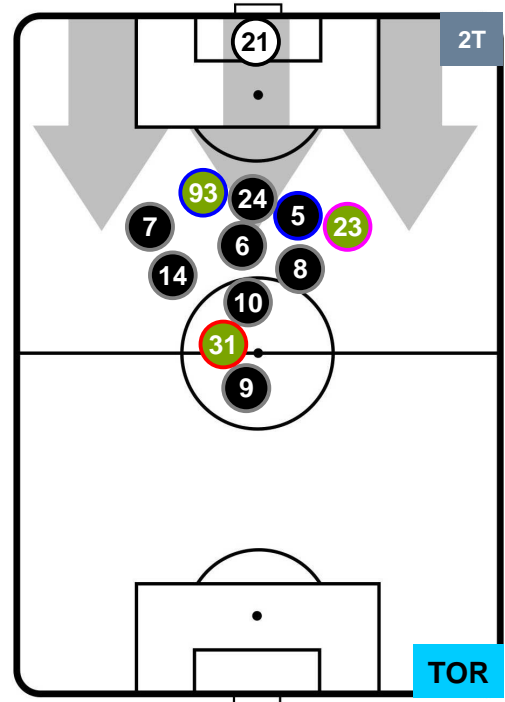

3 TOR

TORINO

POSIZIONI MEDIE

- Legenda:**
- 1ª Sostituzione ● Giocatore Entrato ● Giocatore Uscito
 - 2ª Sostituzione ● Giocatore Entrato ● Giocatore Uscito ■ Giocatore Entrato in sostituzione di ●
 - 3ª Sostituzione ● Giocatore Entrato ● Giocatore Uscito ■ Giocatore Entrato in sostituzione di ●

CAGLIARI CAG 2 3 TOR TORINO

POSIZIONI MEDIE POSSESSO PALLA (proprio)

- Legenda:**
- 1ª Sostituzione Giocatore Entrato Giocatore Uscito
 - 2ª Sostituzione Giocatore Entrato Giocatore Uscito Giocatore Entrato in sostituzione di
 - 3ª Sostituzione Giocatore Entrato Giocatore Uscito Giocatore Entrato in sostituzione di

CAG 2

3 TOR

TORINO

POSIZIONI MEDIE POSSESSO PALLA (avversario)

- Legenda:**
- 1ª Sostituzione ● Giocatore Entrato ● Giocatore Uscito
 - 2ª Sostituzione ● Giocatore Entrato ● Giocatore Uscito ■ Giocatore Entrato in sostituzione di ●
 - 3ª Sostituzione ● Giocatore Entrato ● Giocatore Uscito ■ Giocatore Entrato in sostituzione di ●