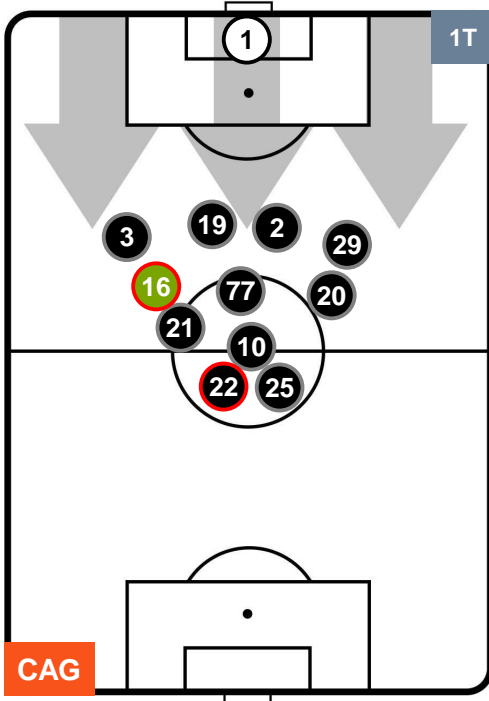

3 TOR

TORINO

POSIZIONI MEDIE

- Legenda:**
- 1ª Sostituzione ● Giocatore Entrato ● Giocatore Uscito
 - 2ª Sostituzione ● Giocatore Entrato ● Giocatore Uscito ■ Giocatore Entrato in sostituzione di ●
 - 3ª Sostituzione ● Giocatore Entrato ● Giocatore Uscito ■ Giocatore Entrato in sostituzione di ●

CAGLIARI CAG 2 3 TOR TORINO

POSIZIONI MEDIE POSSESSO PALLA (proprio)

- Legenda:**
- 1ª Sostituzione Giocatore Entrato Giocatore Uscito
 - 2ª Sostituzione Giocatore Entrato Giocatore Uscito Giocatore Entrato in sostituzione di
 - 3ª Sostituzione Giocatore Entrato Giocatore Uscito Giocatore Entrato in sostituzione di

CAG 2

3 TOR

TORINO

POSIZIONI MEDIE POSSESSO PALLA (avversario)

- Legenda:**
- 1ª Sostituzione ● Giocatore Entrato ● Giocatore Uscito
 - 2ª Sostituzione ● Giocatore Entrato ● Giocatore Uscito ■ Giocatore Entrato in sostituzione di ●
 - 3ª Sostituzione ● Giocatore Entrato ● Giocatore Uscito ■ Giocatore Entrato in sostituzione di ●