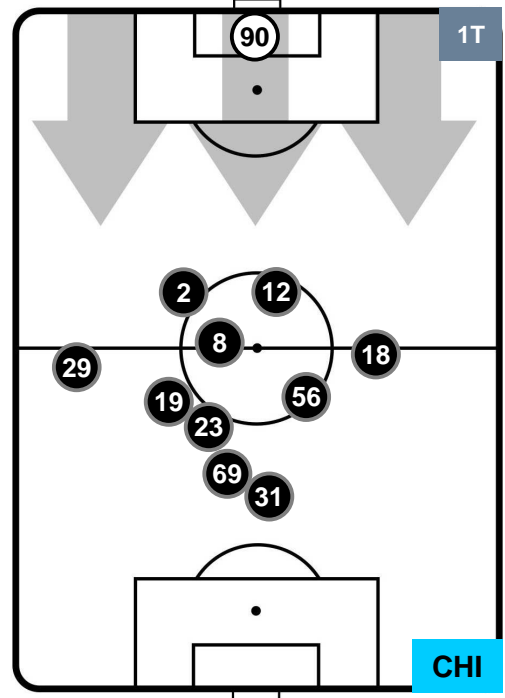

### HEATMAP

JUVENTUS

JUV 2

0 CHI

CHIEVOVERONA

POSIZIONI MEDIE

- Legenda:**
- 1ª Sostituzione Giocatore Entrato Giocatore Uscito
  - 2ª Sostituzione Giocatore Entrato Giocatore Uscito Giocatore Entrato in sostituzione di
  - 3ª Sostituzione Giocatore Entrato Giocatore Uscito Giocatore Entrato in sostituzione di

JUVENTUS

JUV 2

0 CHI

CHIEVOVERONA

POSIZIONI MEDIE POSSESSO PALLA (proprio)

- Legenda:**
- 1ª Sostituzione Giocatore Entrato Giocatore Uscito
  - 2ª Sostituzione Giocatore Entrato Giocatore Uscito Giocatore Entrato in sostituzione di
  - 3ª Sostituzione Giocatore Entrato Giocatore Uscito Giocatore Entrato in sostituzione di