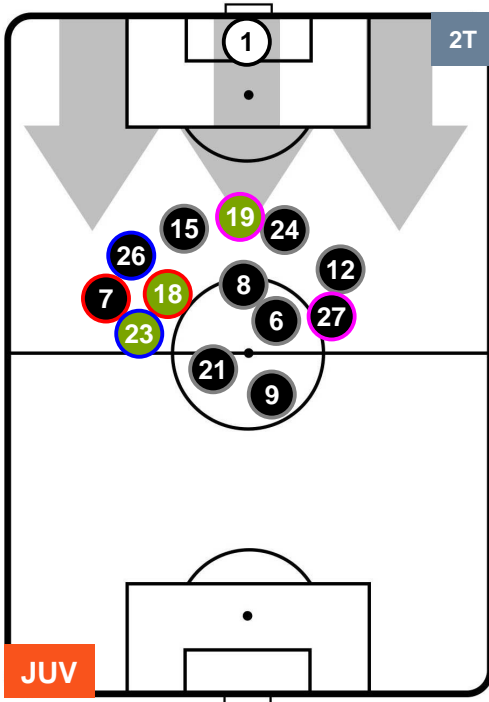

### HEATMAP

JUVENTUS

JUV 2

0 CHI

CHIEVOVERONA

POSIZIONI MEDIE

- Legenda:**
- 1ª Sostituzione Giocatore Entrato Giocatore Uscito
  - 2ª Sostituzione Giocatore Entrato Giocatore Uscito Giocatore Entrato in sostituzione di
  - 3ª Sostituzione Giocatore Entrato Giocatore Uscito Giocatore Entrato in sostituzione di

JUVENTUS

JUV 2

0 CHI

CHIEVOVERONA

POSIZIONI MEDIE POSSESSO PALLA (proprio)

- Legenda:**
- 1ª Sostituzione Giocatore Entrato Giocatore Uscito
  - 2ª Sostituzione Giocatore Entrato Giocatore Uscito Giocatore Entrato in sostituzione di
  - 3ª Sostituzione Giocatore Entrato Giocatore Uscito Giocatore Entrato in sostituzione di

JUVENTUS

JUV 2

0 CHI

CHIEVOVERONA

POSIZIONI MEDIE POSSESSO PALLA (avversario)

- Legenda:**
- 1ª Sostituzione ● Giocatore Entrato ● Giocatore Uscito
  - 2ª Sostituzione ● Giocatore Entrato ● Giocatore Uscito ■ Giocatore Entrato in sostituzione di ●
  - 3ª Sostituzione ● Giocatore Entrato ● Giocatore Uscito ■ Giocatore Entrato in sostituzione di ●