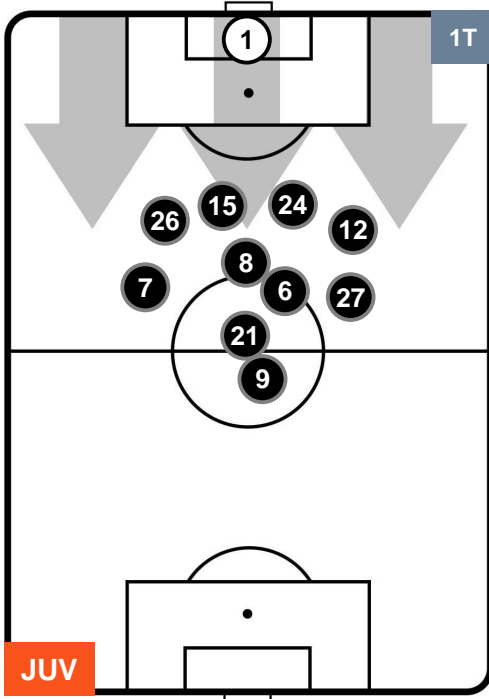

### HEATMAP

JUVENTUS

JUV 2

0 CHI

CHIEVOVERONA

POSIZIONI MEDIE

- Legenda:**
- 1ª Sostituzione Giocatore Entrato Giocatore Uscito
  - 2ª Sostituzione Giocatore Entrato Giocatore Uscito Giocatore Entrato in sostituzione di
  - 3ª Sostituzione Giocatore Entrato Giocatore Uscito Giocatore Entrato in sostituzione di

JUVENTUS

JUV 2

0 CHI

CHIEVOVERONA

POSIZIONI MEDIE POSSESSO PALLA (proprio)

- Legenda:**
- 1ª Sostituzione Giocatore Entrato Giocatore Uscito
  - 2ª Sostituzione Giocatore Entrato Giocatore Uscito Giocatore Entrato in sostituzione di
  - 3ª Sostituzione Giocatore Entrato Giocatore Uscito Giocatore Entrato in sostituzione di

JUVENTUS

JUV 2

0 CHI

CHIEVOVERONA

POSIZIONI MEDIE POSSESSO PALLA (avversario)

- Legenda:**
- 1ª Sostituzione ● Giocatore Entrato ● Giocatore Uscito
  - 2ª Sostituzione ● Giocatore Entrato ● Giocatore Uscito ■ Giocatore Entrato in sostituzione di ●
  - 3ª Sostituzione ● Giocatore Entrato ● Giocatore Uscito ■ Giocatore Entrato in sostituzione di ●