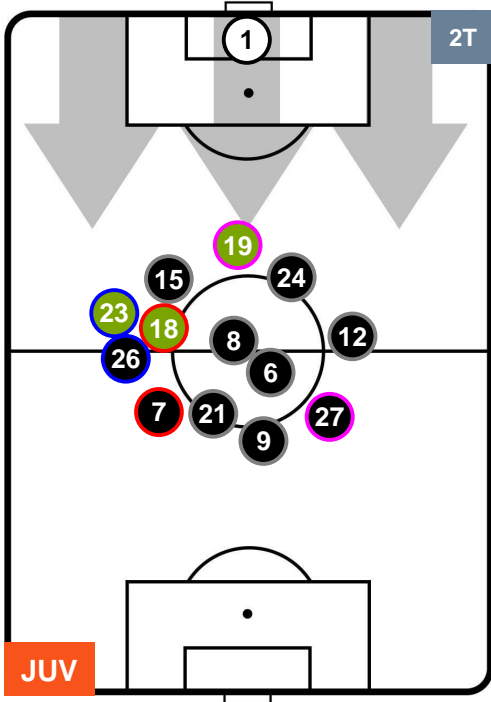

### HEATMAP

JUVENTUS

JUV 2

0 CHI

CHIEVOVERONA

POSIZIONI MEDIE

- Legenda:**
- 1ª Sostituzione Giocatore Entrato Giocatore Uscito
  - 2ª Sostituzione Giocatore Entrato Giocatore Uscito Giocatore Entrato in sostituzione di
  - 3ª Sostituzione Giocatore Entrato Giocatore Uscito Giocatore Entrato in sostituzione di