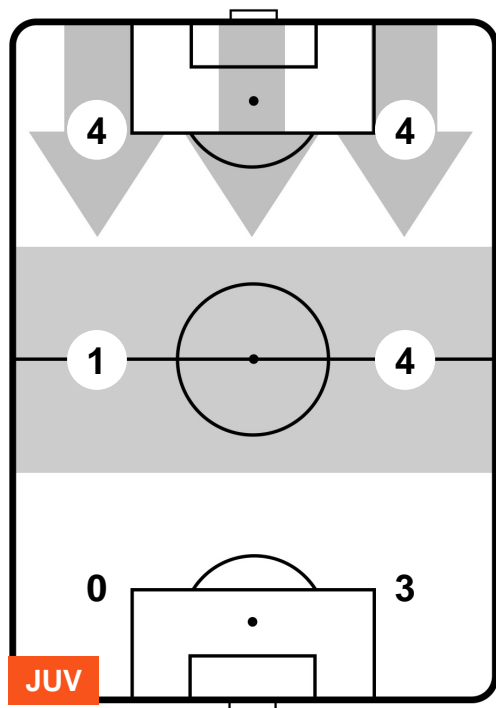

0 CHI

CHIEVOVERONA

ZONE DI TIRO

2	Gol	0
10	In porta	3
7	Fuori Porta	3

CROSS IN GIOCO

PALLE RECUPERATE

JUVENTUS

JUV 2

0 CHI

CHIEVOVERONA

MVP (Most Valuable Player)

GONZALO HIGUAIN		<b>9</b>
JUVENTUS		JUV
Ruolo:	Attaccante	
Altezza:	1,84m	
Peso:	82 Kg	
Data Nascita:	10/12/1987	
Nazionalità:	ARG	
Jog 37% - Run 55% - Sprint 8% Km 10.344		
3.801	5.682	0.861
Statistiche		
Gol	2	
Occasioni da gol	4	
Totale tiri	5	
Tiri in porta (Gol)	3(2)	
Assist	2	
Azioni attacco	7	
Cross	1	
Palle recuperate	1	
Falli subiti	3	
Minuti giocati	94'	