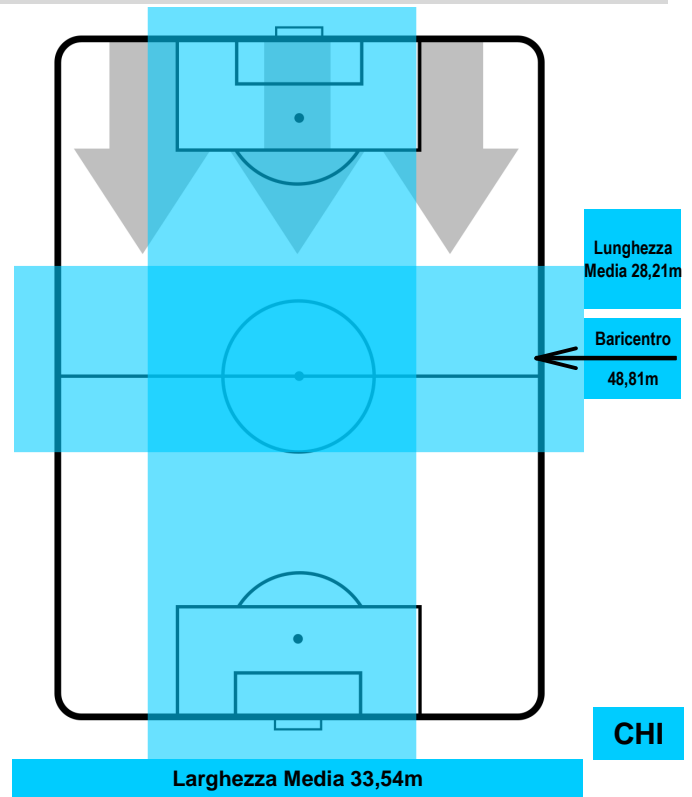

JUVENTUS

JUV 2

0 CHI

CHIEVOVERONA

BARICENTRO