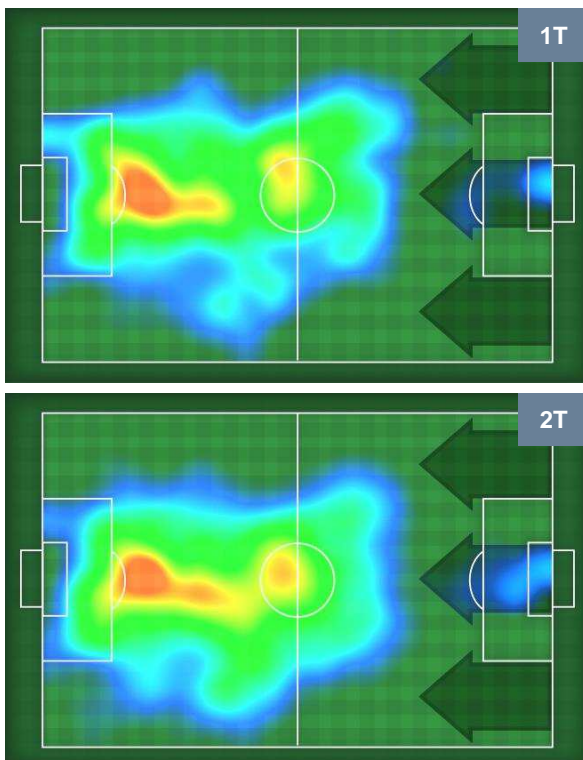

JUVENTUS

JUV 2

0 CHI

CHIEVOVERONA

MVP (Most Valuable Player)

GONZALO HIGUAIN		9
JUVENTUS		JUV
Ruolo:	Attaccante	
Altezza:	1,84m	
Peso:	82 Kg	
Data Nascita:	10/12/1987	
Nazionalità:	ARG	
Jog 37% - Run 55% - Sprint 8% Km 10.344		
3.801	5.682	0.861
Statistiche		
Gol	2	
Occasioni da gol	4	
Totale tiri	5	
Tiri in porta (Gol)	3(2)	
Assist	2	
Azioni attacco	7	
Cross	1	
Palle recuperate	1	
Falli subiti	3	
Minuti giocati	94'	

SERGIO PELLISSIER		31
CHIEVOVERONA		CHI
Ruolo:	Attaccante	
Altezza:	1,75m	
Peso:	76 Kg	
Data Nascita:	12/04/1979	
Nazionalità:	ITA	
Jog 35% - Run 59% - Sprint 6% Km 9.975		
3.514	5.842	0.619
Statistiche		
Occasioni da gol	2	
Totale tiri	2	
Tiri in porta (Gol)	1(0)	
Azioni attacco	1	
Falli subiti	2	
Minuti giocati	94'	

HeatMap