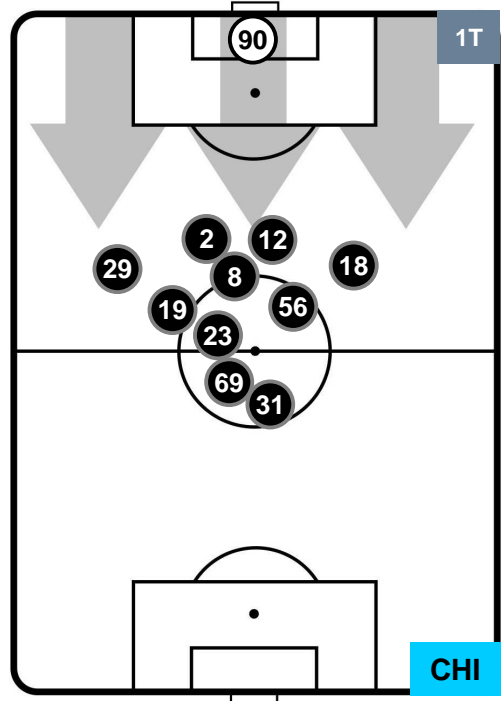

### HEATMAP

JUVENTUS

JUV 2

0 CHI

CHIEVOVERONA

POSIZIONI MEDIE

- Legenda:**
- 1ª Sostituzione Giocatore Entrato Giocatore Uscito
  - 2ª Sostituzione Giocatore Entrato Giocatore Uscito Giocatore Entrato in sostituzione di
  - 3ª Sostituzione Giocatore Entrato Giocatore Uscito Giocatore Entrato in sostituzione di

JUVENTUS

JUV 2

0 CHI

CHIEVOVERONA

POSIZIONI MEDIE POSSESSO PALLA (proprio)

- Legenda:**
- 1ª Sostituzione Giocatore Entrato Giocatore Uscito
  - 2ª Sostituzione Giocatore Entrato Giocatore Uscito Giocatore Entrato in sostituzione di
  - 3ª Sostituzione Giocatore Entrato Giocatore Uscito Giocatore Entrato in sostituzione di