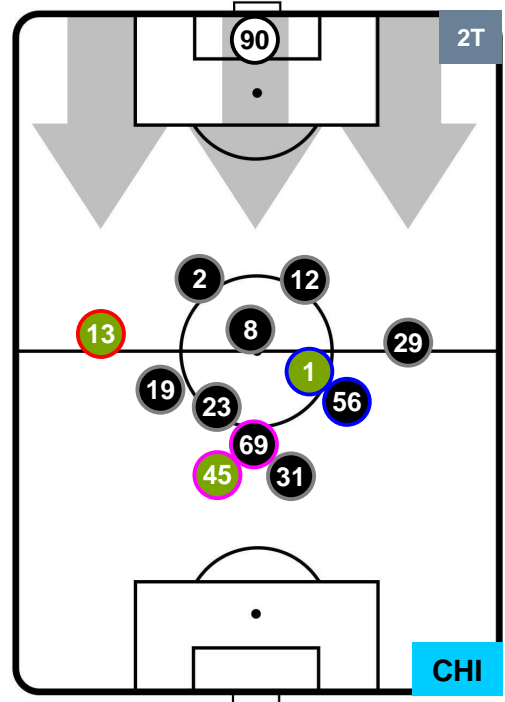

### HEATMAP

JUVENTUS

JUV 2

0 CHI

CHIEVOVERONA

POSIZIONI MEDIE

- Legenda:**
- 1ª Sostituzione Giocatore Entrato Giocatore Uscito
  - 2ª Sostituzione Giocatore Entrato Giocatore Uscito Giocatore Entrato in sostituzione di
  - 3ª Sostituzione Giocatore Entrato Giocatore Uscito Giocatore Entrato in sostituzione di

JUVENTUS

JUV 2

0 CHI

CHIEVOVERONA

POSIZIONI MEDIE POSSESSO PALLA (proprio)

- Legenda:**
- 1ª Sostituzione Giocatore Entrato Giocatore Uscito
  - 2ª Sostituzione Giocatore Entrato Giocatore Uscito Giocatore Entrato in sostituzione di
  - 3ª Sostituzione Giocatore Entrato Giocatore Uscito Giocatore Entrato in sostituzione di