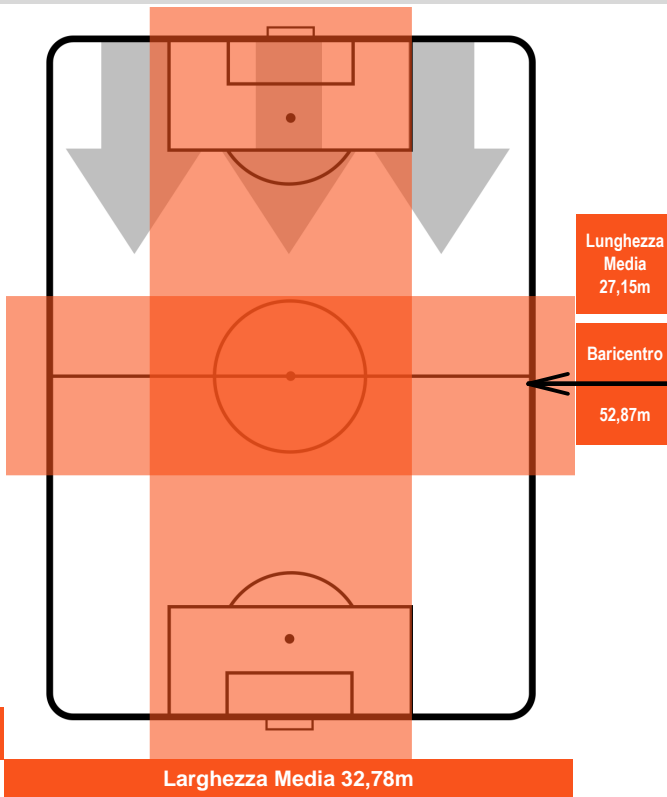

JUVENTUS

JUV 2

0 CHI

CHIEVOVERONA

BARICENTRO