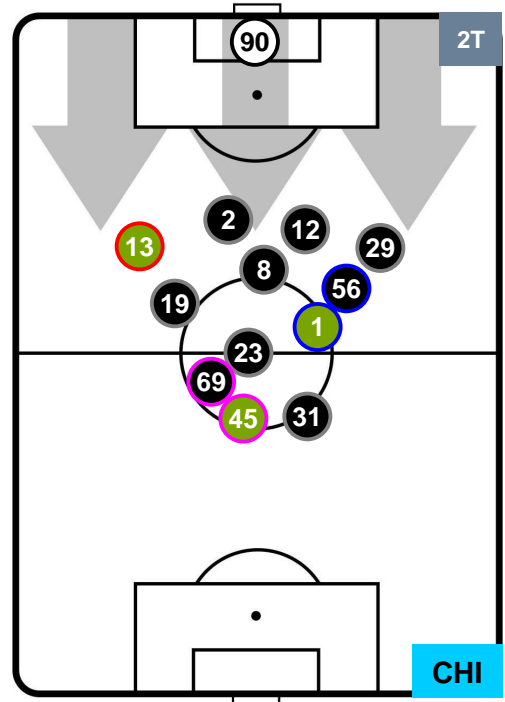

### HEATMAP

JUVENTUS

JUV 2

0 CHI

CHIEVOVERONA

POSIZIONI MEDIE

- Legenda:**
- 1ª Sostituzione Giocatore Entrato Giocatore Uscito
  - 2ª Sostituzione Giocatore Entrato Giocatore Uscito Giocatore Entrato in sostituzione di
  - 3ª Sostituzione Giocatore Entrato Giocatore Uscito Giocatore Entrato in sostituzione di

JUVENTUS

JUV 2

0 CHI

CHIEVOVERONA

POSIZIONI MEDIE POSSESSO PALLA (proprio)

- Legenda:**
- 1ª Sostituzione Giocatore Entrato Giocatore Uscito
  - 2ª Sostituzione Giocatore Entrato Giocatore Uscito Giocatore Entrato in sostituzione di
  - 3ª Sostituzione Giocatore Entrato Giocatore Uscito Giocatore Entrato in sostituzione di

JUVENTUS

JUV 2

0 CHI

CHIEVOVERONA

POSIZIONI MEDIE POSSESSO PALLA (avversario)

- Legenda:**
- 1ª Sostituzione ● Giocatore Entrato ● Giocatore Uscito
  - 2ª Sostituzione ● Giocatore Entrato ● Giocatore Uscito ■ Giocatore Entrato in sostituzione di ●
  - 3ª Sostituzione ● Giocatore Entrato ● Giocatore Uscito ■ Giocatore Entrato in sostituzione di ●