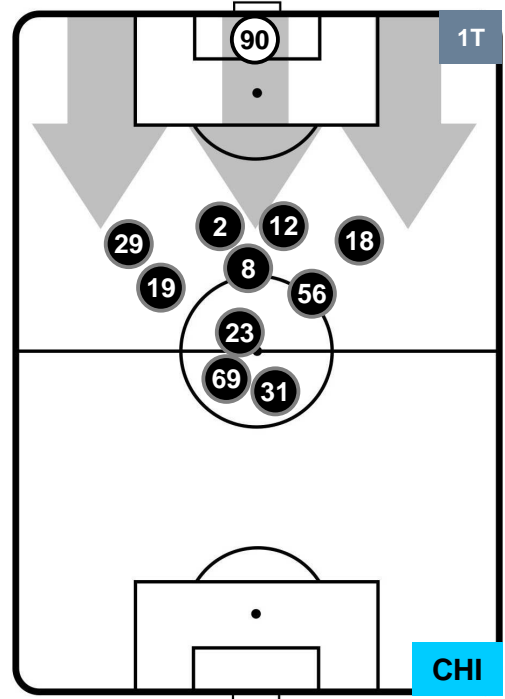

JUVENTUS

JUV 2

0 CHI

CHIEVOVERONA

POSIZIONI MEDIE POSSESSO PALLA (avversario)

1. **Legenda:**
2. 1ª Sostituzione ● Giocatore Entrato ● Giocatore Uscito
   - 2ª Sostituzione ● Giocatore Entrato ● Giocatore Uscito ■ Giocatore Entrato in sostituzione di ●
   - 3ª Sostituzione ● Giocatore Entrato ● Giocatore Uscito ■ Giocatore Entrato in sostituzione di ●