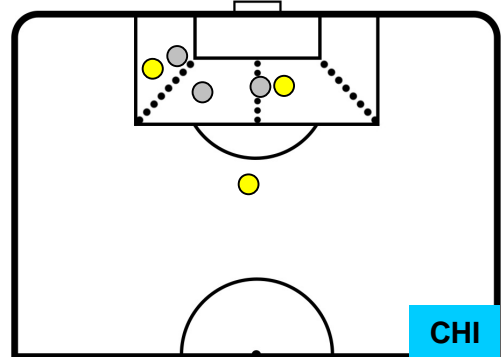

0 CHI

CHIEVOVERONA

ZONE DI TIRO

2	Gol	0
10	In porta	3
7	Fuori Porta	3

CROSS IN GIOCO

PALLE RECUPERATE

JUVENTUS

JUV 2

0 CHI

CHIEVOVERONA

MVP (Most Valuable Player)

GONZALO HIGUAIN		<b>9</b>
JUVENTUS		JUV
Ruolo:	Attaccante	
Altezza:	1,84m	
Peso:	82 Kg	
Data Nascita:	10/12/1987	
Nazionalità:	ARG	
Jog 37% - Run 55% - Sprint 8% Km 10.344		
3.801	5.682	0.861
Statistiche		
Gol	2	
Occasioni da gol	4	
Totale tiri	5	
Tiri in porta (Gol)	3(2)	
Assist	2	
Azioni attacco	7	
Cross	1	
Palle recuperate	1	
Falli subiti	3	
Minuti giocati	94'	