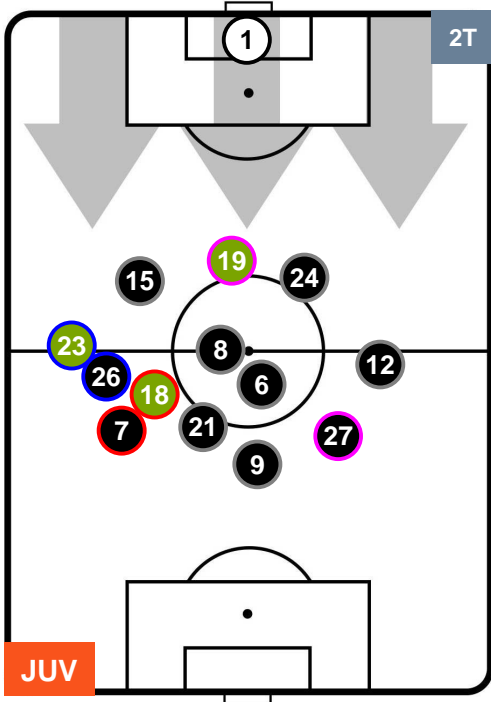

### HEATMAP

JUVENTUS

JUV 2

0 CHI

CHIEVOVERONA

POSIZIONI MEDIE

- Legenda:**
- 1ª Sostituzione Giocatore Entrato Giocatore Uscito
  - 2ª Sostituzione Giocatore Entrato Giocatore Uscito Giocatore Entrato in sostituzione di
  - 3ª Sostituzione Giocatore Entrato Giocatore Uscito Giocatore Entrato in sostituzione di

JUVENTUS

JUV 2

0 CHI

CHIEVOVERONA

POSIZIONI MEDIE POSSESSO PALLA (proprio)

- Legenda:**
- 1ª Sostituzione Giocatore Entrato Giocatore Uscito
  - 2ª Sostituzione Giocatore Entrato Giocatore Uscito Giocatore Entrato in sostituzione di
  - 3ª Sostituzione Giocatore Entrato Giocatore Uscito Giocatore Entrato in sostituzione di