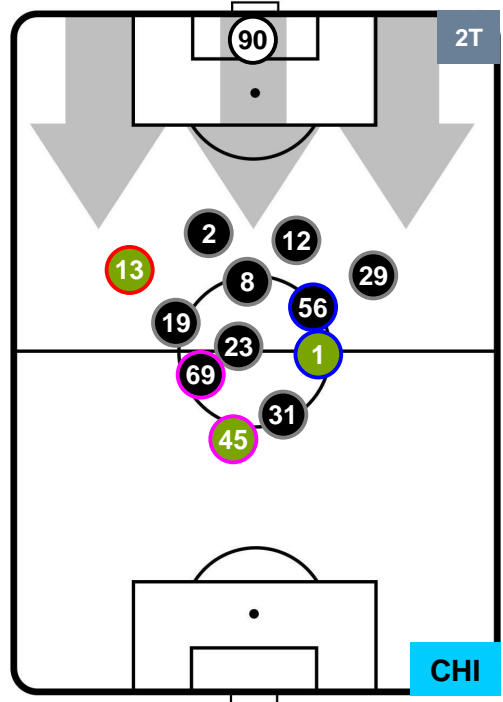

### HEATMAP

JUVENTUS

JUV 2

0 CHI

CHIEVOVERONA

POSIZIONI MEDIE

- Legenda:**
- 1ª Sostituzione Giocatore Entrato Giocatore Uscito
  - 2ª Sostituzione Giocatore Entrato Giocatore Uscito Giocatore Entrato in sostituzione di
  - 3ª Sostituzione Giocatore Entrato Giocatore Uscito Giocatore Entrato in sostituzione di

JUVENTUS

JUV 2

0 CHI

CHIEVOVERONA

POSIZIONI MEDIE POSSESSO PALLA (proprio)

- Legenda:**
- 1ª Sostituzione Giocatore Entrato Giocatore Uscito
  - 2ª Sostituzione Giocatore Entrato Giocatore Uscito Giocatore Entrato in sostituzione di
  - 3ª Sostituzione Giocatore Entrato Giocatore Uscito Giocatore Entrato in sostituzione di