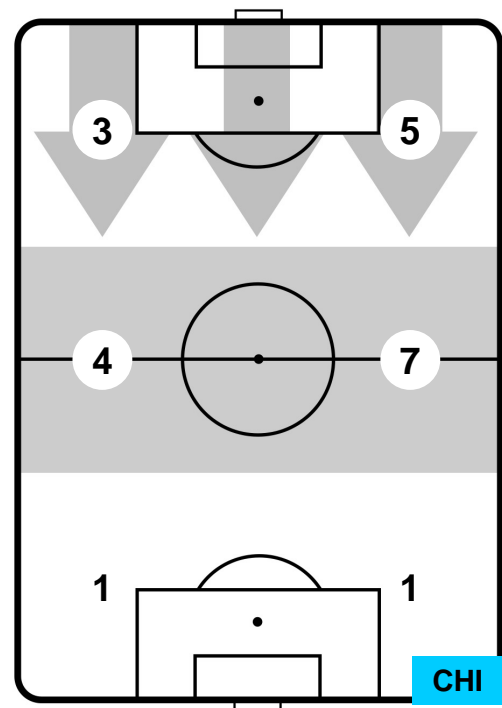

0 CHI

CHIEVOVERONA

ZONE DI TIRO

2	Gol	0
10	In porta	3
7	Fuori Porta	3

CROSS IN GIOCO

PALLE RECUPERATE

JUVENTUS

JUV 2

0 CHI

CHIEVOVERONA

MVP (Most Valuable Player)

GONZALO HIGUAIN		<b>9</b>
JUVENTUS		JUV
Ruolo:	Attaccante	
Altezza:	1,84m	
Peso:	82 Kg	
Data Nascita:	10/12/1987	
Nazionalità:	ARG	
Jog 37% - Run 55% - Sprint 8% Km 10.344		
3.801	5.682	0.861
Statistiche		
Gol	2	
Occasioni da gol	4	
Totale tiri	5	
Tiri in porta (Gol)	3(2)	
Assist	2	
Azioni attacco	7	
Cross	1	
Palle recuperate	1	
Falli subiti	3	
Minuti giocati	94'	