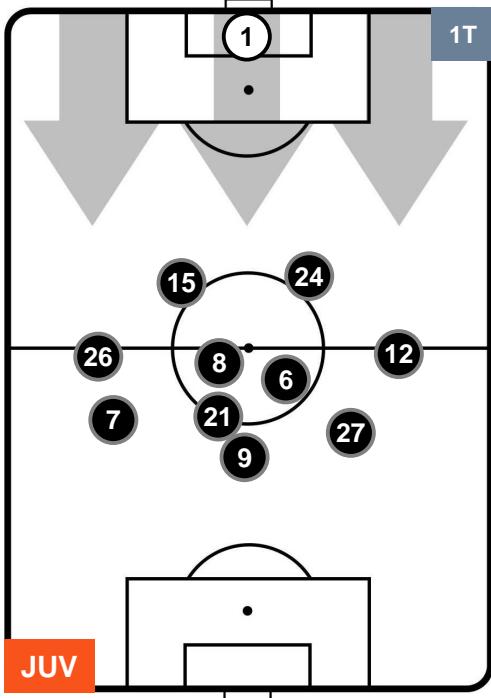

### HEATMAP

JUVENTUS

JUV 2

0 CHI

CHIEVOVERONA

POSIZIONI MEDIE

- Legenda:**
- 1ª Sostituzione Giocatore Entrato Giocatore Uscito
  - 2ª Sostituzione Giocatore Entrato Giocatore Uscito Giocatore Entrato in sostituzione di
  - 3ª Sostituzione Giocatore Entrato Giocatore Uscito Giocatore Entrato in sostituzione di

JUVENTUS

JUV 2

0 CHI

CHIEVOVERONA

POSIZIONI MEDIE POSSESSO PALLA (proprio)

- Legenda:**
- 1ª Sostituzione Giocatore Entrato Giocatore Uscito
  - 2ª Sostituzione Giocatore Entrato Giocatore Uscito Giocatore Entrato in sostituzione di
  - 3ª Sostituzione Giocatore Entrato Giocatore Uscito Giocatore Entrato in sostituzione di