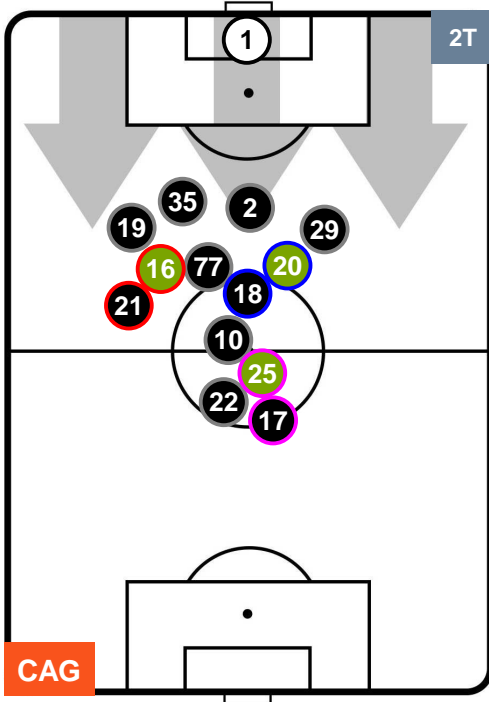

POSIZIONI MEDIE POSSESSO PALLA (avversario)

1. **Legenda:**
2. 1ª Sostituzione Giocatore Entrato Giocatore Uscito
   - 2ª Sostituzione Giocatore Entrato Giocatore Uscito Giocatore Entrato in sostituzione di
   - 3ª Sostituzione Giocatore Entrato Giocatore Uscito Giocatore Entrato in sostituzione di