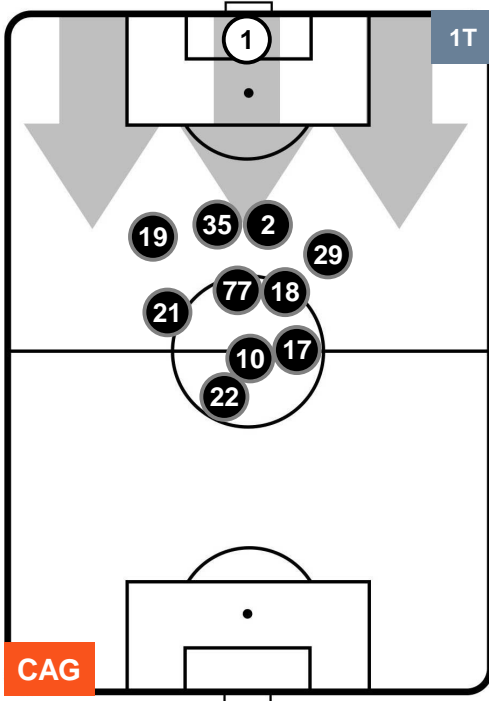

### HEATMAP

POSIZIONI MEDIE

- Legenda:**
- 1ª Sostituzione ● Giocatore Entrato ● Giocatore Uscito
  - 2ª Sostituzione ● Giocatore Entrato ● Giocatore Uscito  Giocatore Entrato in sostituzione di ●
  - 3ª Sostituzione ● Giocatore Entrato ● Giocatore Uscito  Giocatore Entrato in sostituzione di ●

CAGLIARI **CAG 1** **0** **PES** PESCARA

**POSIZIONI MEDIE POSSESSO PALLA (proprio)**

**Legenda:**

- 1ª Sostituzione Giocatore Entrato Giocatore Uscito
- 2ª Sostituzione Giocatore Entrato Giocatore Uscito Giocatore Entrato in sostituzione di
- 3ª Sostituzione Giocatore Entrato Giocatore Uscito Giocatore Entrato in sostituzione di

## POSIZIONI MEDIE POSSESSO PALLA (avversario)

- Legenda:**
- 1ª Sostituzione Giocatore Entrato Giocatore Uscito
  - 2ª Sostituzione Giocatore Entrato Giocatore Uscito Giocatore Entrato in sostituzione di
  - 3ª Sostituzione Giocatore Entrato Giocatore Uscito Giocatore Entrato in sostituzione di