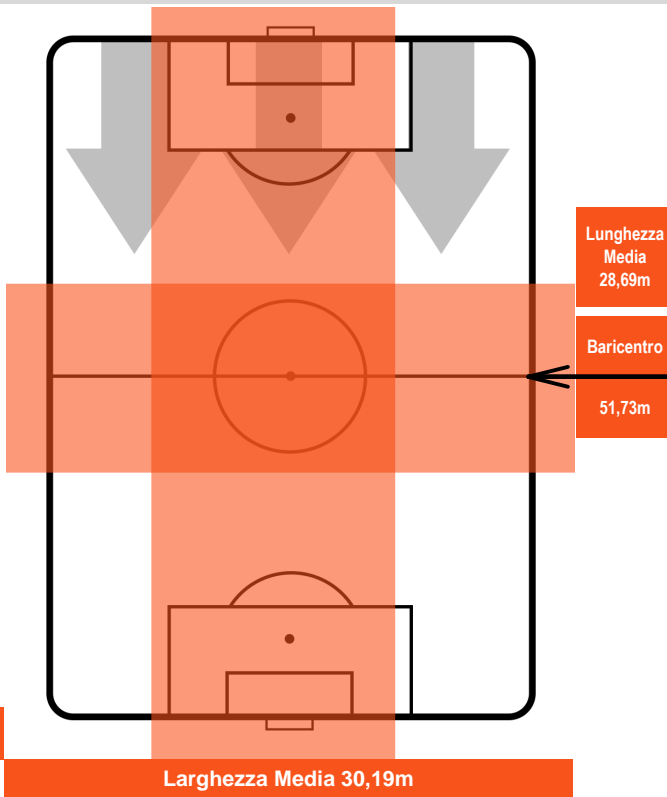

CAGLIARI **CAG 1**   **0** **PES** **PESCARA**

BARICENTRO