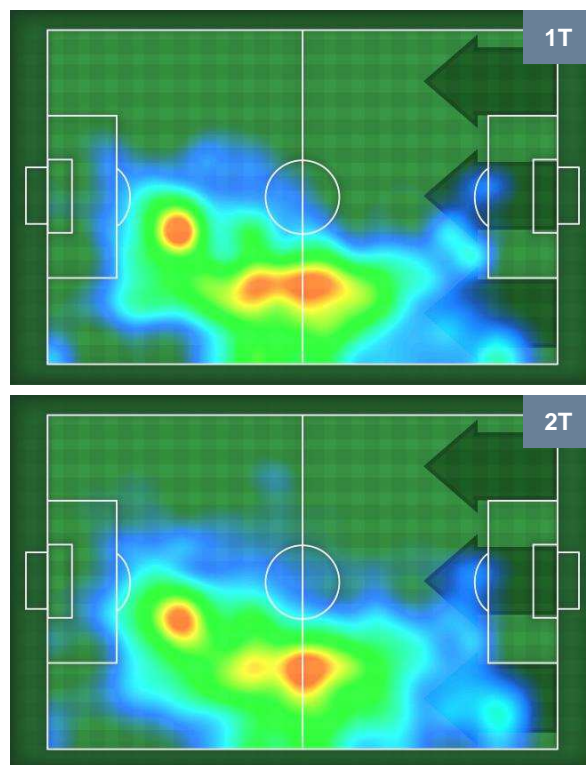

CAG 1

0 PES

PESCARA

MVP (Most Valuable Player)

JOAO PEDRO	10
CAGLIARI	CAG
Ruolo:	Centrocampista
Altezza:	1,84m
Peso:	73 Kg
Data Nascita:	09/03/1992
Nazionalità:	BRA
Jog 25% - Run 67% - Sprint 8% Km 11.499	
2.872	7.688
Statistiche	
Gol	1
Occasioni da gol	1
Totale tiri	4
Tiri in porta (Gol)	2(1)
Assist	1
Azioni attacco	4
Cross	1
Palle recuperate	2
Falli subiti	4
Minuti giocati	96'

GIANLUCA CAPRARI	17
PESCARA	PES
Ruolo:	Attaccante
Altezza:	1,76m
Peso:	72 Kg
Data Nascita:	30/07/1993
Nazionalità:	ITA
Jog 29% - Run 60% - Sprint 11% Km 10.441	
3.077	6.315
Statistiche	
Occasioni da gol	4
Totale tiri	4
Tiri in porta (Gol)	3(0)
Assist	1
Azioni attacco	6
Palle recuperate	1
Falli subiti	2
Minuti giocati	96'

HeatMap