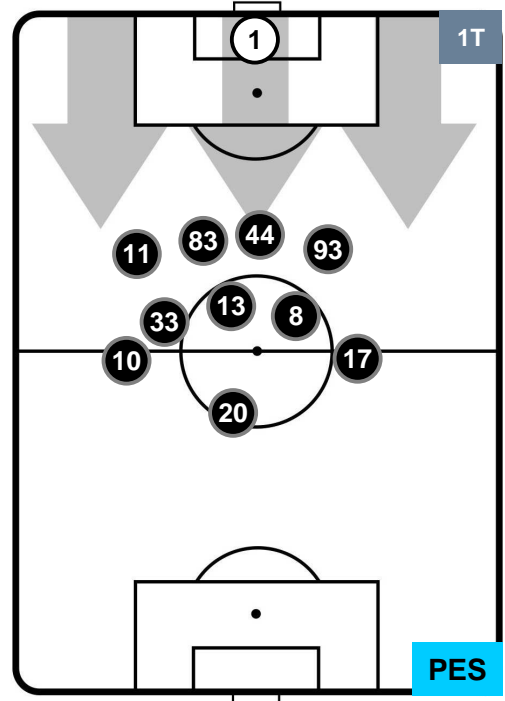

POSIZIONI MEDIE POSSESSO PALLA (avversario)

1. **Legenda:**
2. 1ª Sostituzione Giocatore Entrato Giocatore Uscito
   - 2ª Sostituzione Giocatore Entrato Giocatore Uscito Giocatore Entrato in sostituzione di
   - 3ª Sostituzione Giocatore Entrato Giocatore Uscito Giocatore Entrato in sostituzione di