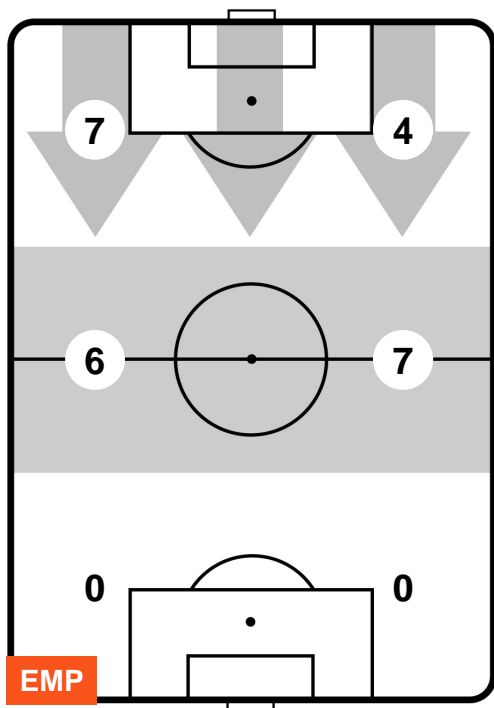

EMPOLI

EMP 1

3 SAS

SASSUOLO

ZONE DI TIRO

1	Gol	3
11	In porta	5
5	Fuori Porta	6

CROSS IN GIOCO

PALLE RECUPERATE

EMPOLI **EMP 1**

3 SAS **SASSUOLO**

MVP (Most Valuable Player)

MANUEL PUCCIARELLI		20
EMPOLI		EMP
Ruolo:	Attaccante	
Altezza:	1,74m	
Peso:	63 Kg	
Data Nascita:	17/06/1991	
Nazionalità:	ITA	
Jog 27% - Run 67% - Sprint 6% Km 10.957		
2.915	7.309	0.733
Statistiche		
Gol	1	
Occasioni da gol	5	
Totale tiri	5	
Tiri in porta (Gol)	4(1)	
Azioni attacco	8	
Falli subiti	1	
Minuti giocati	95'	