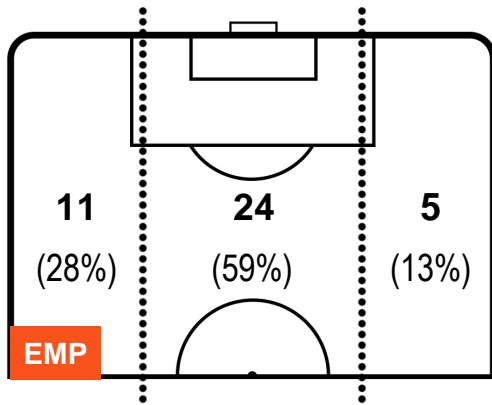

EMPOLI

EMP 1

3 SAS

SASSUOLO

ZONE DI TIRO

1	Gol	3
11	In porta	5
5	Fuori Porta	6

CROSS IN GIOCO

PALLE RECUPERATE

EMPOLI **EMP 1**

3 SAS **SASSUOLO**

MVP (Most Valuable Player)

MANUEL PUCCIARELLI		20
EMPOLI		EMP
Ruolo:	Attaccante	
Altezza:	1,74m	
Peso:	63 Kg	
Data Nascita:	17/06/1991	
Nazionalità:	ITA	
Jog 27% - Run 67% - Sprint 6% Km 10.957		
2.915	7.309	0.733
Statistiche		
Gol	1	
Occasioni da gol	5	
Totale tiri	5	
Tiri in porta (Gol)	4(1)	
Azioni attacco	8	
Falli subiti	1	
Minuti giocati	95'	