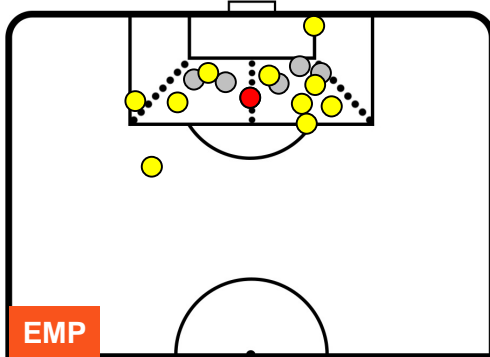

EMPOLI

EMP 1

3 SAS

SASSUOLO

ZONE DI TIRO

1	Gol	3
11	In porta	5
5	Fuori Porta	6

CROSS IN GIOCO

PALLE RECUPERATE

EMPOLI **EMP 1**

3 SAS **SASSUOLO**

MVP (Most Valuable Player)

MANUEL PUCCIARELLI		20
EMPOLI		EMP
Ruolo:	Attaccante	
Altezza:	1,74m	
Peso:	63 Kg	
Data Nascita:	17/06/1991	
Nazionalità:	ITA	
Jog 27% - Run 67% - Sprint 6% Km 10.957		
2.915	7.309	0.733
Statistiche		
Gol	1	
Occasioni da gol	5	
Totale tiri	5	
Tiri in porta (Gol)	4(1)	
Azioni attacco	8	
Falli subiti	1	
Minuti giocati	95'	