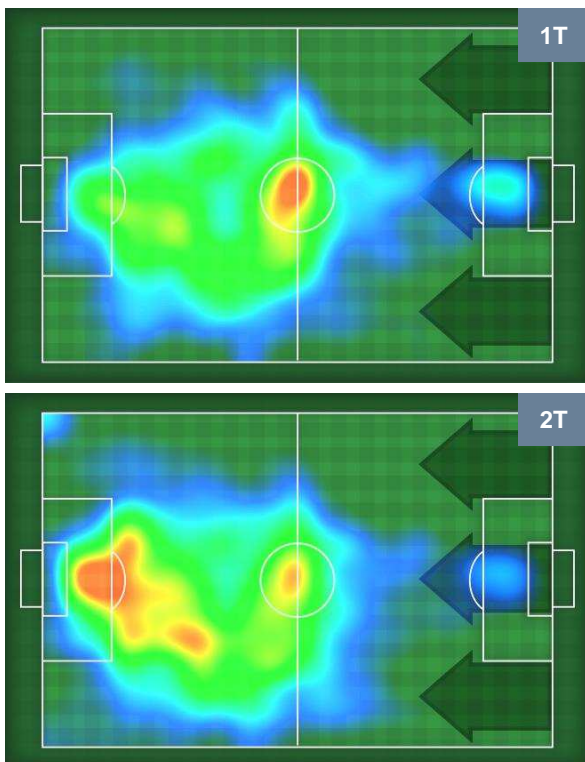

EMPOLI **EMP 1**

3 SAS **SASSUOLO**

MVP (Most Valuable Player)

MANUEL PUCCIARELLI		20
EMPOLI		EMP
Ruolo:	Attaccante	
Altezza:	1,74m	
Peso:	63 Kg	
Data Nascita:	17/06/1991	
Nazionalità:	ITA	
Jog 27% - Run 67% - Sprint 6% Km 10.957		
2.915	7.309	0.733
Statistiche		
Gol	1	
Occasioni da gol	5	
Totale tiri	5	
Tiri in porta (Gol)	4(1)	
Azioni attacco	8	
Falli subiti	1	
Minuti giocati	95'	

ALFRED DUNCAN		32
SASSUOLO		SAS
Ruolo:	Centrocampista	
Altezza:	1,78m	
Peso:	78 Kg	
Data Nascita:	10/03/1993	
Nazionalità:	GHA	
Jog 24% - Run 67% - Sprint 9% Km 9.408		
2.297	6.294	0.817
Statistiche		
Gol	1	
Occasioni da gol	2	
Totale tiri	2	
Tiri in porta (Gol)	2(1)	
Azioni attacco	3	
Cross	1	
Falli subiti	1	
Minuti giocati	79'	

HeatMap