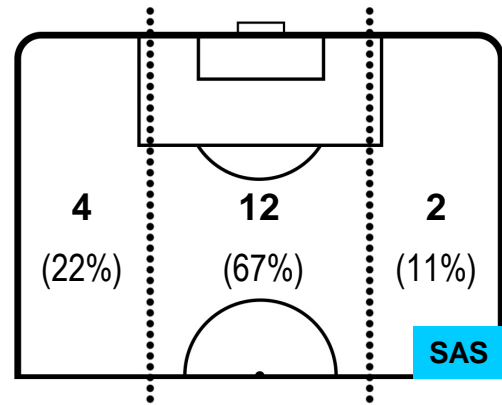

BILANCIAMENTO OFFENSIVO