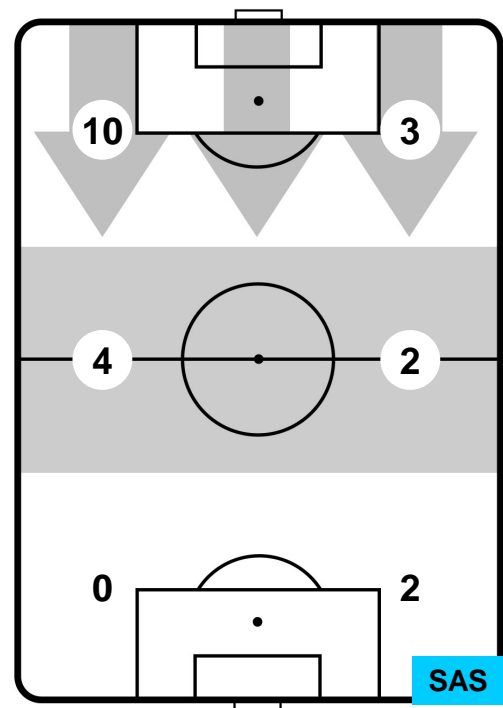

EMPOLI

EMP 1

3 SAS

SASSUOLO

ZONE DI TIRO

1	Gol	3
11	In porta	5
5	Fuori Porta	6

CROSS IN GIOCO

PALLE RECUPERATE

EMPOLI **EMP 1**

3 SAS **SASSUOLO**

MVP (Most Valuable Player)

MANUEL PUCCIARELLI		20
EMPOLI		EMP
Ruolo:	Attaccante	
Altezza:	1,74m	
Peso:	63 Kg	
Data Nascita:	17/06/1991	
Nazionalità:	ITA	
Jog 27% - Run 67% - Sprint 6% Km 10.957		
2.915	7.309	0.733
Statistiche		
Gol	1	
Occasioni da gol	5	
Totale tiri	5	
Tiri in porta (Gol)	4(1)	
Azioni attacco	8	
Falli subiti	1	
Minuti giocati	95'	