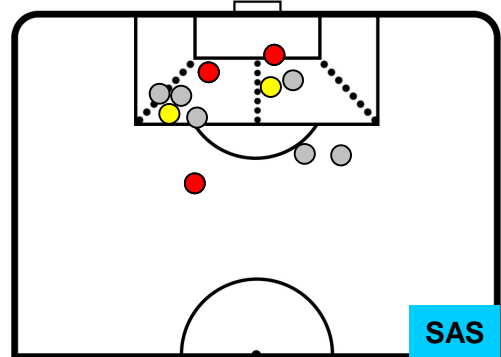

EMPOLI

EMP 1

3 SAS

SASSUOLO

ZONE DI TIRO

1	Gol	3
11	In porta	5
5	Fuori Porta	6

CROSS IN GIOCO

PALLE RECUPERATE

EMPOLI **EMP 1**

3 SAS **SASSUOLO**

MVP (Most Valuable Player)

MANUEL PUCCIARELLI		20
EMPOLI		EMP
Ruolo:	Attaccante	
Altezza:	1,74m	
Peso:	63 Kg	
Data Nascita:	17/06/1991	
Nazionalità:	ITA	
Jog 27% - Run 67% - Sprint 6% Km 10.957		
2.915	7.309	0.733
Statistiche		
Gol	1	
Occasioni da gol	5	
Totale tiri	5	
Tiri in porta (Gol)	4(1)	
Azioni attacco	8	
Falli subiti	1	
Minuti giocati	95'	