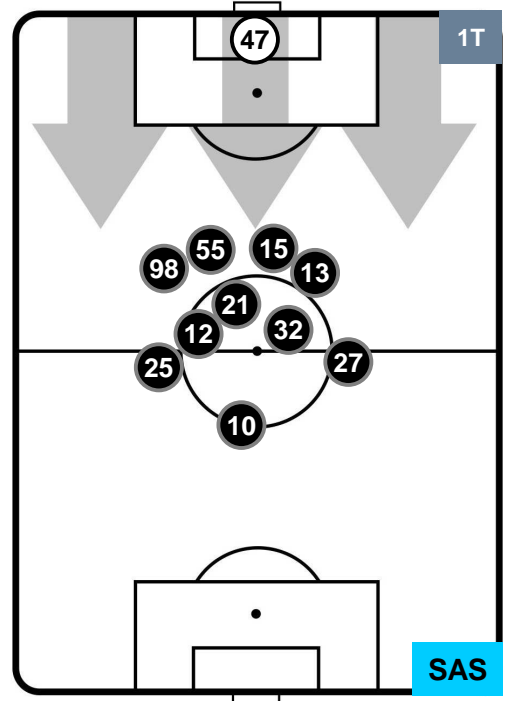

POSIZIONI MEDIE

- Legenda:**
- 1ª Sostituzione ● Giocatore Entrato ● Giocatore Uscito
 - 2ª Sostituzione ● Giocatore Entrato ● Giocatore Uscito ■ Giocatore Entrato in sostituzione di ●
 - 3ª Sostituzione ● Giocatore Entrato ● Giocatore Uscito ■ Giocatore Entrato in sostituzione di ●

POSIZIONI MEDIE POSSESSO PALLA (proprio)

- Legenda:**
- 1ª Sostituzione ● Giocatore Entrato ● Giocatore Uscito
 - 2ª Sostituzione ● Giocatore Entrato ● Giocatore Uscito ■ Giocatore Entrato in sostituzione di ●
 - 3ª Sostituzione ● Giocatore Entrato ● Giocatore Uscito ■ Giocatore Entrato in sostituzione di ●

EMP 1

3 SAS

SASSUOLO

POSIZIONI MEDIE POSSESSO PALLA (avversario)

- Legenda:**
- 1ª Sostituzione ● Giocatore Entrato ● Giocatore Uscito
 - 2ª Sostituzione ● Giocatore Entrato ● Giocatore Uscito ■ Giocatore Entrato in sostituzione di ●
 - 3ª Sostituzione ● Giocatore Entrato ● Giocatore Uscito ■ Giocatore Entrato in sostituzione di ●