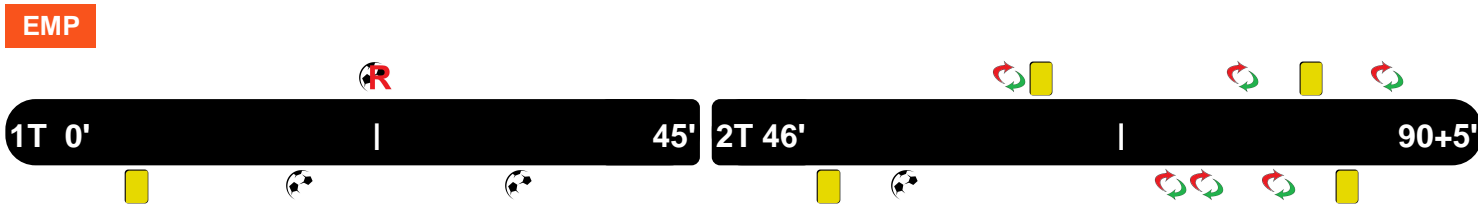

EMPOLI

EMP 1

3 SAS

SASSUOLO

CRONOLOGIA

EMPOLI		SASSUOLO	
1			3
		8'	A. DUNCAN
		19'	F. PELUSO
	M. PUCCIARELLI 24'	34'	A. MATRI
		52'	T. LETSCHERT
		57'	A. DUNCAN
	M. MACCARONE | M. THIAM 64'	75'	M. POLITANO | F. RICCI
	A. DIOUSSE 65'	75'	P. CANNAVARO | T. LETSCHERT
	F. DIMARCO | A. TELLO 79'	79'	P. LIROLA | A. DUNCAN
	M. MACCARONE 81'	81'	S. SENSI
	M. ZAMBELLI | V. LAURINI 88'		

Legenda:

- Gol
- Rigore
- Ammonizione
- Espulsione
- Autogol
- Rigore sbagliato
- Doppia Ammonizione
- Sostituzione