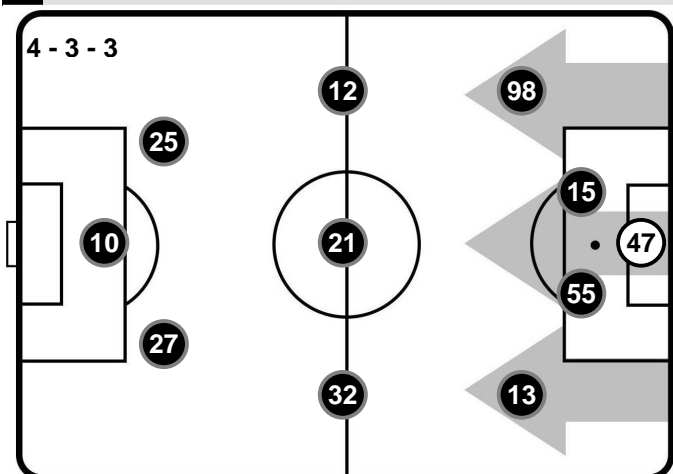

SASSUOLO

- 47 ANDREA CONSIGLI (P)
- 98 CLAUD ADJAPONG
- 15 FRANCESCO ACERBI
- 55 TIMO LETSCHERT
- 13 FEDERICO PELUSO
- 12 STEFANO SENSI
- 21 ALBERTO AQUILANI
- 32 ALFRED DUNCAN
- 25 DOMENICO BERARDI
- 10 ALESSANDRO MATRI
- 27 FEDERICO RICCI