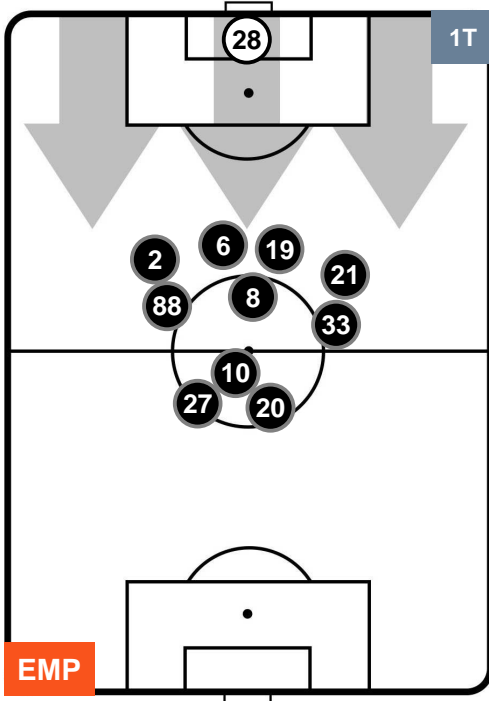

POSIZIONI MEDIE

- Legenda:**
- 1ª Sostituzione ● Giocatore Entrato ● Giocatore Uscito
 - 2ª Sostituzione ● Giocatore Entrato ● Giocatore Uscito ■ Giocatore Entrato in sostituzione di ●
 - 3ª Sostituzione ● Giocatore Entrato ● Giocatore Uscito ■ Giocatore Entrato in sostituzione di ●

POSIZIONI MEDIE POSSESSO PALLA (proprio)

- Legenda:**
- 1ª Sostituzione ● Giocatore Entrato ● Giocatore Uscito
 - 2ª Sostituzione ● Giocatore Entrato ● Giocatore Uscito ■ Giocatore Entrato in sostituzione di ●
 - 3ª Sostituzione ● Giocatore Entrato ● Giocatore Uscito ■ Giocatore Entrato in sostituzione di ●

EMP 1

3 SAS

SASSUOLO

POSIZIONI MEDIE POSSESSO PALLA (avversario)

- Legenda:**
- 1ª Sostituzione ● Giocatore Entrato ● Giocatore Uscito
 - 2ª Sostituzione ● Giocatore Entrato ● Giocatore Uscito ■ Giocatore Entrato in sostituzione di ●
 - 3ª Sostituzione ● Giocatore Entrato ● Giocatore Uscito ■ Giocatore Entrato in sostituzione di ●