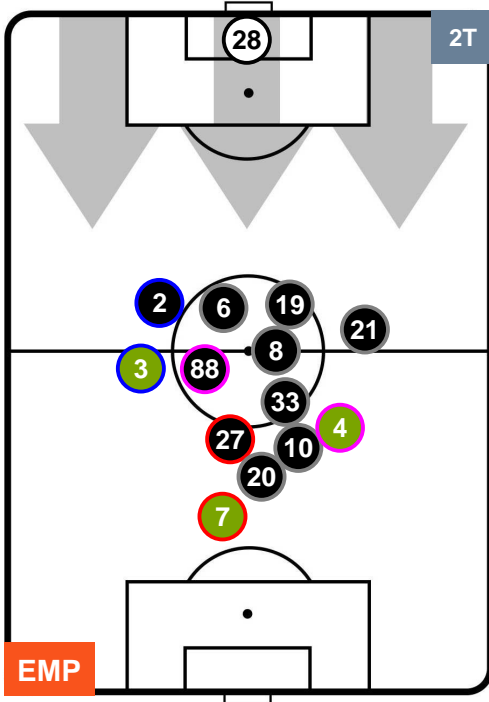

POSIZIONI MEDIE

- Legenda:**
- 1ª Sostituzione ● Giocatore Entrato ● Giocatore Uscito
 - 2ª Sostituzione ● Giocatore Entrato ● Giocatore Uscito ■ Giocatore Entrato in sostituzione di ●
 - 3ª Sostituzione ● Giocatore Entrato ● Giocatore Uscito ■ Giocatore Entrato in sostituzione di ●

POSIZIONI MEDIE POSSESSO PALLA (proprio)

- Legenda:**
- 1ª Sostituzione ● Giocatore Entrato ● Giocatore Uscito
 - 2ª Sostituzione ● Giocatore Entrato ● Giocatore Uscito ■ Giocatore Entrato in sostituzione di ●
 - 3ª Sostituzione ● Giocatore Entrato ● Giocatore Uscito ■ Giocatore Entrato in sostituzione di ●

EMP 1

3 SAS

SASSUOLO

POSIZIONI MEDIE POSSESSO PALLA (avversario)

- Legenda:**
- 1ª Sostituzione ● Giocatore Entrato ● Giocatore Uscito
 - 2ª Sostituzione ● Giocatore Entrato ● Giocatore Uscito ■ Giocatore Entrato in sostituzione di ●
 - 3ª Sostituzione ● Giocatore Entrato ● Giocatore Uscito ■ Giocatore Entrato in sostituzione di ●