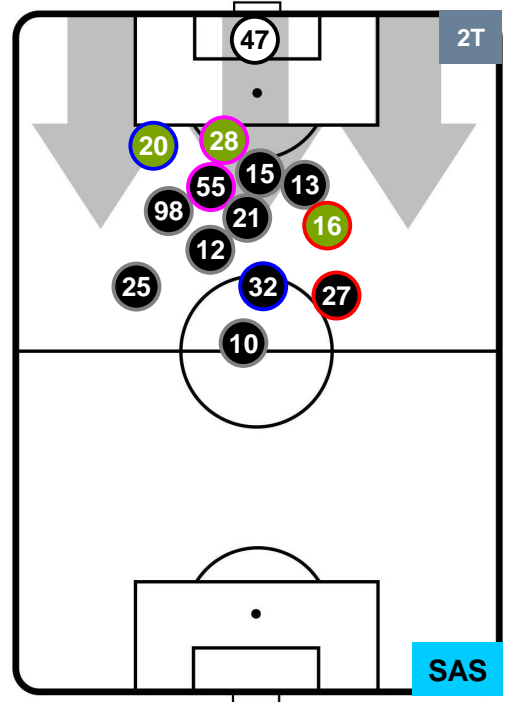

POSIZIONI MEDIE

- Legenda:**
- 1ª Sostituzione ● Giocatore Entrato ● Giocatore Uscito
 - 2ª Sostituzione ● Giocatore Entrato ● Giocatore Uscito ■ Giocatore Entrato in sostituzione di ●
 - 3ª Sostituzione ● Giocatore Entrato ● Giocatore Uscito ■ Giocatore Entrato in sostituzione di ●

POSIZIONI MEDIE POSSESSO PALLA (proprio)

- Legenda:**
- 1ª Sostituzione ● Giocatore Entrato ● Giocatore Uscito
 - 2ª Sostituzione ● Giocatore Entrato ● Giocatore Uscito ■ Giocatore Entrato in sostituzione di ●
 - 3ª Sostituzione ● Giocatore Entrato ● Giocatore Uscito ■ Giocatore Entrato in sostituzione di ●

EMP 1

3 SAS

SASSUOLO

POSIZIONI MEDIE POSSESSO PALLA (avversario)

- Legenda:**
- 1ª Sostituzione ● Giocatore Entrato ● Giocatore Uscito
 - 2ª Sostituzione ● Giocatore Entrato ● Giocatore Uscito ■ Giocatore Entrato in sostituzione di ●
 - 3ª Sostituzione ● Giocatore Entrato ● Giocatore Uscito ■ Giocatore Entrato in sostituzione di ●