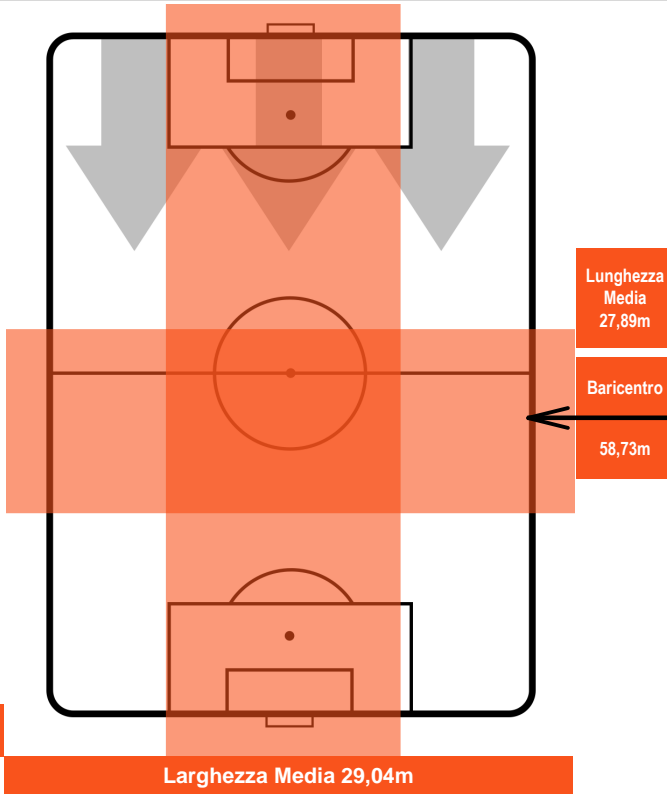

EMPOLI

EMP 1

3 SAS

SASSUOLO

BARICENTRO

EMP