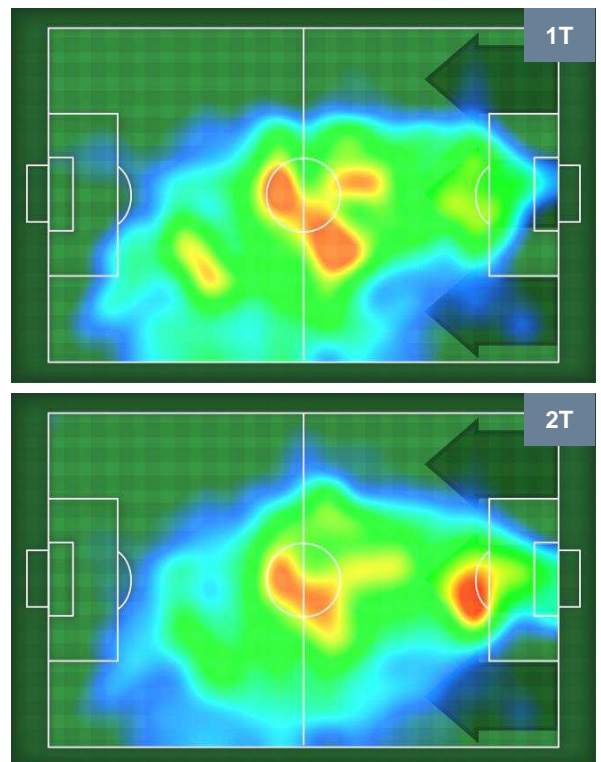

EMPOLI **EMP 1**

3 SAS **SASSUOLO**

MVP (Most Valuable Player)

MANUEL PUCCIARELLI		20
EMPOLI		EMP
Ruolo:	Attaccante	
Altezza:	1,74m	
Peso:	63 Kg	
Data Nascita:	17/06/1991	
Nazionalità:	ITA	
Jog 27% - Run 67% - Sprint 6% Km 10.957		
2.915	7.309	0.733
Statistiche		
Gol	1	
Occasioni da gol	5	
Totale tiri	5	
Tiri in porta (Gol)	4(1)	
Azioni attacco	8	
Falli subiti	1	
Minuti giocati	95'	

ALFRED DUNCAN		32
SASSUOLO		SAS
Ruolo:	Centrocampista	
Altezza:	1,78m	
Peso:	78 Kg	
Data Nascita:	10/03/1993	
Nazionalità:	GHA	
Jog 24% - Run 67% - Sprint 9% Km 9.408		
2.297	6.294	0.817
Statistiche		
Gol	1	
Occasioni da gol	2	
Totale tiri	2	
Tiri in porta (Gol)	2(1)	
Azioni attacco	3	
Cross	1	
Falli subiti	1	
Minuti giocati	79'	

HeatMap