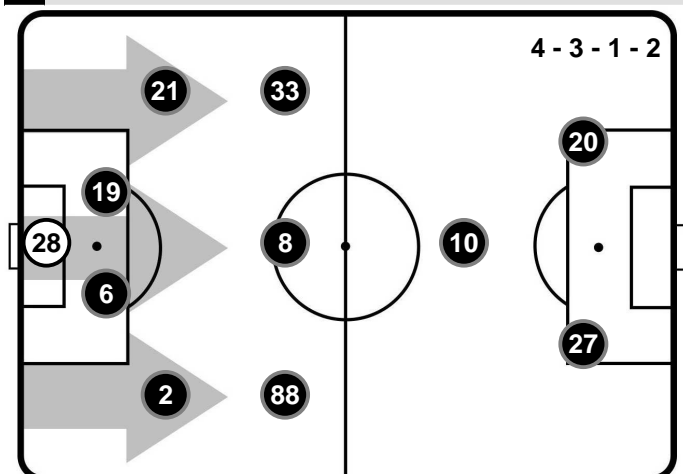

EMP 1

3 SAS

FORMAZIONI

EMPOLI

- 28 LUKASZ SKORUPSKI (P)
- 2 VINCENT LAURINI
- 6 GIUSEPPE BELLUSCI
- 19 FEDERICO BARBA
- 21 MANUEL PASQUAL
- 88 ANDRES TELLO
- 8 ASSANE DIOUSSE
- 33 RADE KRUNIC
- 10 OMAR EL KADDOURI
- 27 MAME BABA THIAM
- 20 MANUEL PUCCIARELLI