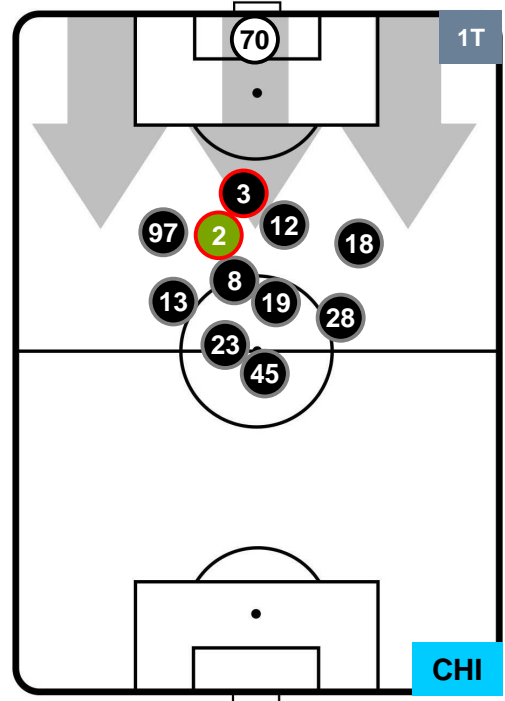

GENOA 

GEN 1

2 CHI

CHIEVOVERONA

HEATMAP

GENOA

GEN 1

2 CHI

CHIEVOVERONA

POSIZIONI MEDIE

- Legenda:**
- 1ª Sostituzione Giocatore Entrato Giocatore Uscito
 - 2ª Sostituzione Giocatore Entrato Giocatore Uscito Giocatore Entrato in sostituzione di
 - 3ª Sostituzione Giocatore Entrato Giocatore Uscito Giocatore Entrato in sostituzione di