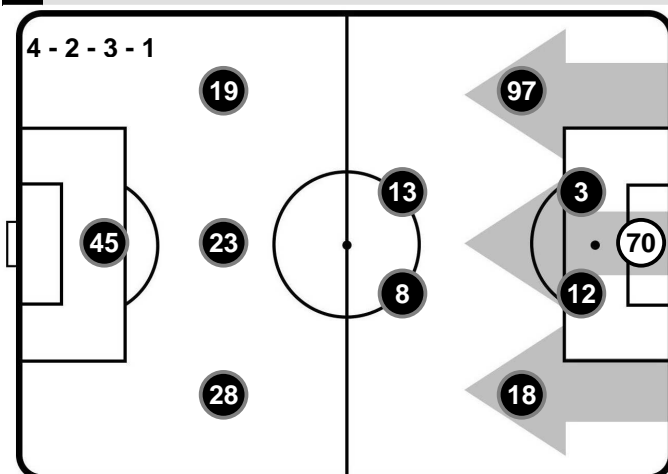

A disposizione

- 90 ANDREA SECULIN
- 32 WALTER BRESSAN
- 1 JONATHAN DE GUZMAN
- 2 NICOLAS SPOLLI
- 5 ALESSANDRO GAMBERINI
- 7 SERGE GAKPE'
- 21 NICOLAS FREY
- 29 FABRIZIO CACCIATORE
- 31 SERGIO PELLISSIER
- 77 MICHELE TROIANI
- 80 SOFIAN KIYINE

Allenatore: ROLANDO MARAN

Arbitro: LUCA PAIRETTO
Guardalinee: LORENZO MANGANELLI
Guardalinee: FILIPPO VALERIANI
Quarto Uomo: DAMIANO DI IORIO
Giudice di Porta: MICHAEL FABBRI
Giudice di Porta: JUAN LUCA SACCHI