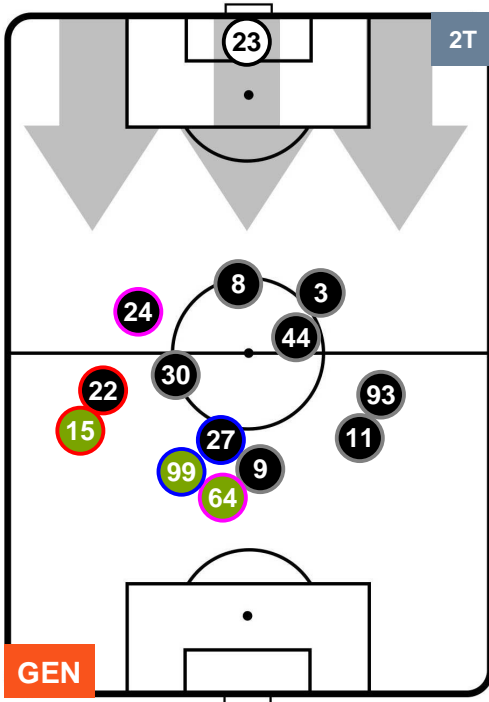

GENOA 

GEN 1

2 CHI

CHIEVOVERONA

HEATMAP

GENOA

GEN 1

2 CHI

CHIEVOVERONA

POSIZIONI MEDIE

- Legenda:**
- 1ª Sostituzione Giocatore Entrato Giocatore Uscito
 - 2ª Sostituzione Giocatore Entrato Giocatore Uscito Giocatore Entrato in sostituzione di
 - 3ª Sostituzione Giocatore Entrato Giocatore Uscito Giocatore Entrato in sostituzione di

GENOA

GEN 1

2 CHI

CHIEVOVERONA

POSIZIONI MEDIE POSSESSO PALLA (proprio)

- Legenda:**
- 1ª Sostituzione Giocatore Entrato Giocatore Uscito
 - 2ª Sostituzione Giocatore Entrato Giocatore Uscito Giocatore Entrato in sostituzione di
 - 3ª Sostituzione Giocatore Entrato Giocatore Uscito Giocatore Entrato in sostituzione di