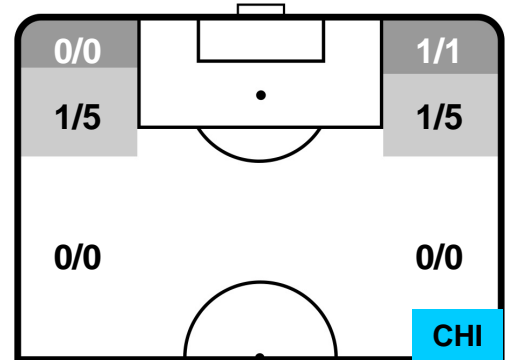

GENOA GEN 1 2 CHI CHIEVOVERONA

ZONE DI TIRO

1	Gol	2
1	In porta	2
10	Fuori Porta	3

CROSS IN GIOCO

PALLE RECUPERATE

GENOA

GEN 1

2

CHI

CHIEVOVERONA

MVP (Most Valuable Player)

GORAN PANDEV		27
GENOA		GEN
Ruolo:	Attaccante	
Altezza:	1,84m	
Peso:	74 Kg	
Data Nascita:	27/07/1983	
Nazionalità:	MKD	
Jog 24% - Run 69% - Sprint 7% Km 10.334		
2.513	7.117	0.704
Statistiche		
Gol	1	
Occasioni da gol	1	
Totale tiri	1	
Tiri in porta (Gol)	1(1)	
Azioni attacco	1	
Palle recuperate	2	
Falli subiti	4	
Minuti giocati	88'	

VALTER BIRSA		23
CHIEVOVERONA		CHI
Ruolo:	Centrocampista	
Altezza:	1,84m	
Peso:	81 Kg	
Data Nascita:	07/08/1986	
Nazionalità:	SVN	
Jog 28% - Run 65% - Sprint 7% Km 8.831		
2.436	5.779	0.616
Statistiche		
Gol	1	
Occasioni da gol	1	
Totale tiri	1	
Tiri in porta (Gol)	1(1)	
Azioni attacco	8	
Cross	1	
Palle recuperate	1	
Falli subiti	3	
Minuti giocati	83'	