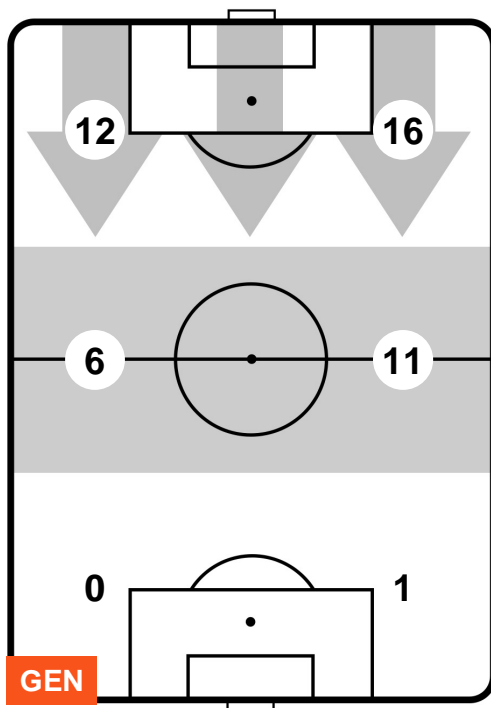

GENOA GEN 1 2 CHI CHIEVOVERONA

ZONE DI TIRO

1	Gol	2
1	In porta	2
10	Fuori Porta	3

CROSS IN GIOCO

PALLE RECUPERATE

GENOA

GEN 1

2

CHI

CHIEVOVERONA

MVP (Most Valuable Player)

GORAN PANDEV		27
GENOA		GEN
Ruolo:	Attaccante	
Altezza:	1,84m	
Peso:	74 Kg	
Data Nascita:	27/07/1983	
Nazionalità:	MKD	
Jog 24% - Run 69% - Sprint 7% Km 10.334		
2.513	7.117	0.704
Statistiche		
Gol	1	
Occasioni da gol	1	
Totale tiri	1	
Tiri in porta (Gol)	1(1)	
Azioni attacco	1	
Palle recuperate	2	
Falli subiti	4	
Minuti giocati	88'	

VALTER BIRSA		23
CHIEVOVERONA		CHI
Ruolo:	Centrocampista	
Altezza:	1,84m	
Peso:	81 Kg	
Data Nascita:	07/08/1986	
Nazionalità:	SVN	
Jog 28% - Run 65% - Sprint 7% Km 8.831		
2.436	5.779	0.616
Statistiche		
Gol	1	
Occasioni da gol	1	
Totale tiri	1	
Tiri in porta (Gol)	1(1)	
Azioni attacco	8	
Cross	1	
Palle recuperate	1	
Falli subiti	3	
Minuti giocati	83'	