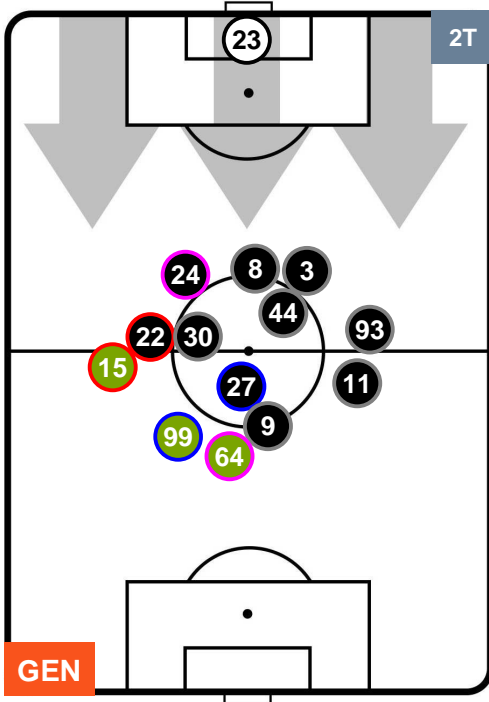

GENOA 

GEN 1

2 CHI

CHIEVOVERONA

HEATMAP

GENOA

GEN 1

2 CHI

CHIEVOVERONA

POSIZIONI MEDIE

- Legenda:**
- 1ª Sostituzione Giocatore Entrato Giocatore Uscito
 - 2ª Sostituzione Giocatore Entrato Giocatore Uscito Giocatore Entrato in sostituzione di
 - 3ª Sostituzione Giocatore Entrato Giocatore Uscito Giocatore Entrato in sostituzione di