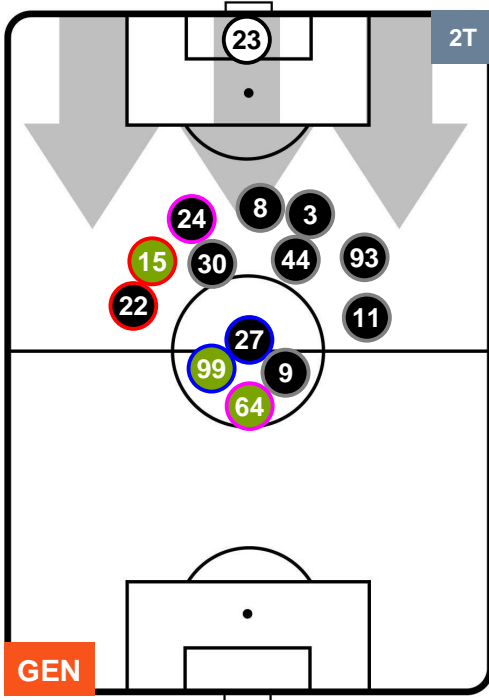

CHIEVOVERONA

POSIZIONI MEDIE

- Legenda:**
- 1ª Sostituzione Giocatore Entrato Giocatore Uscito
 - 2ª Sostituzione Giocatore Entrato Giocatore Uscito Giocatore Entrato in sostituzione di
 - 3ª Sostituzione Giocatore Entrato Giocatore Uscito Giocatore Entrato in sostituzione di

GENOA

GEN 1

2 CHI

CHIEVOVERONA

POSIZIONI MEDIE POSSESSO PALLA (proprio)

- Legenda:**
- 1ª Sostituzione Giocatore Entrato Giocatore Uscito
 - 2ª Sostituzione Giocatore Entrato Giocatore Uscito Giocatore Entrato in sostituzione di
 - 3ª Sostituzione Giocatore Entrato Giocatore Uscito Giocatore Entrato in sostituzione di

GENOA GEN 1 2 CHI CHIEVOVERONA

POSIZIONI MEDIE POSSESSO PALLA (avversario)

- Legenda:**
- 1ª Sostituzione Giocatore Entrato Giocatore Uscito
 - 2ª Sostituzione Giocatore Entrato Giocatore Uscito Giocatore Entrato in sostituzione di
 - 3ª Sostituzione Giocatore Entrato Giocatore Uscito Giocatore Entrato in sostituzione di