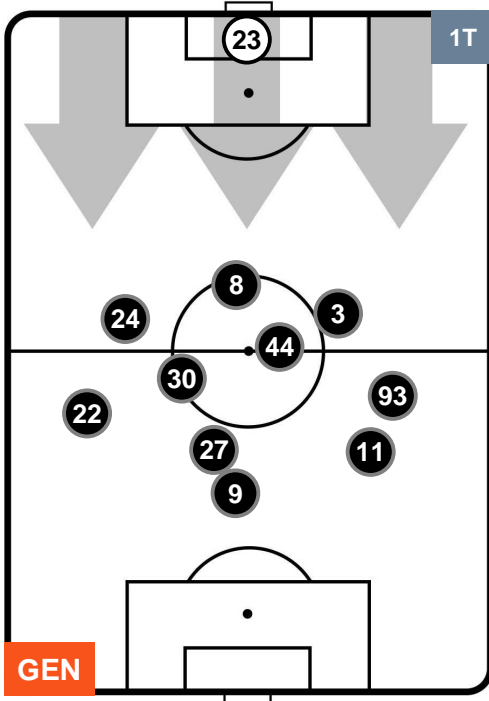

GENOA 

GEN 1

2 CHI

CHIEVOVERONA

HEATMAP

GENOA

GEN 1

2 CHI

CHIEVOVERONA

POSIZIONI MEDIE

- Legenda:**
- 1ª Sostituzione Giocatore Entrato Giocatore Uscito
 - 2ª Sostituzione Giocatore Entrato Giocatore Uscito Giocatore Entrato in sostituzione di
 - 3ª Sostituzione Giocatore Entrato Giocatore Uscito Giocatore Entrato in sostituzione di

GENOA

GEN 1

2 CHI

CHIEVOVERONA

POSIZIONI MEDIE POSSESSO PALLA (proprio)

- Legenda:**
- 1ª Sostituzione Giocatore Entrato Giocatore Uscito
 - 2ª Sostituzione Giocatore Entrato Giocatore Uscito Giocatore Entrato in sostituzione di
 - 3ª Sostituzione Giocatore Entrato Giocatore Uscito Giocatore Entrato in sostituzione di