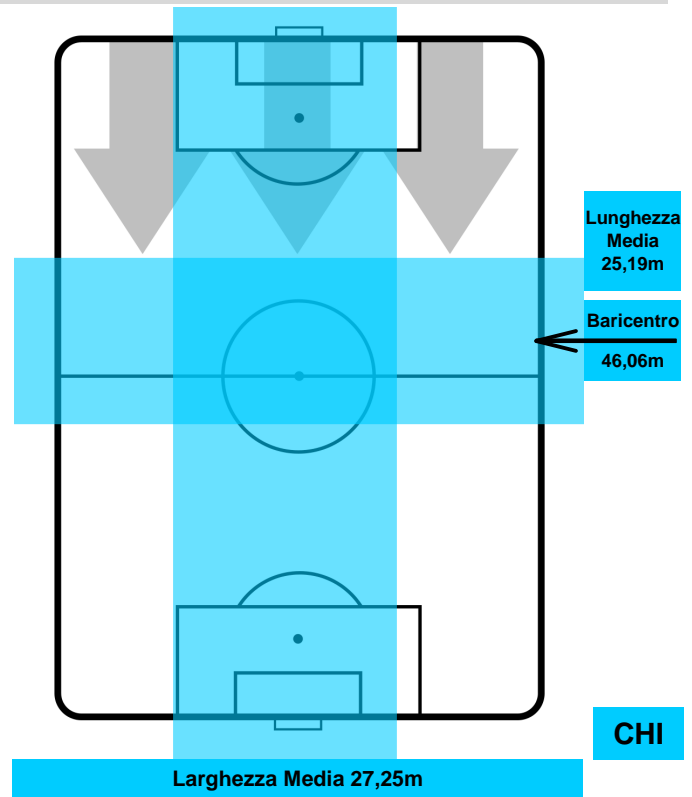

GENOA

GEN 1

2 CHI

CHIEVOVERONA

BARICENTRO

GEN

CHI

BILANCIAMENTO OFFENSIVO

GENOA GEN 1 2 CHI CHIEVOVERONA

ZONE DI TIRO

1	Gol	2
1	In porta	2
10	Fuori Porta	3

CROSS IN GIOCO

PALLE RECUPERATE

GENOA

GEN 1

2

VALTER BIRSA		23
CHIEVOVERONA		CHI
Ruolo:	Centrocampista	
Altezza:	1,84m	
Peso:	81 Kg	
Data Nascita:	07/08/1986	
Nazionalità:	SVN	
Jog 28% - Run 65% - Sprint 7% Km 8.831		
2.436	5.779	0.616
Statistiche		
Gol	1	
Occasioni da gol	1	
Totale tiri	1	
Tiri in porta (Gol)	1(1)	
Azioni attacco	8	
Cross	1	
Palle recuperate	1	
Falli subiti	3	
Minuti giocati	83'	