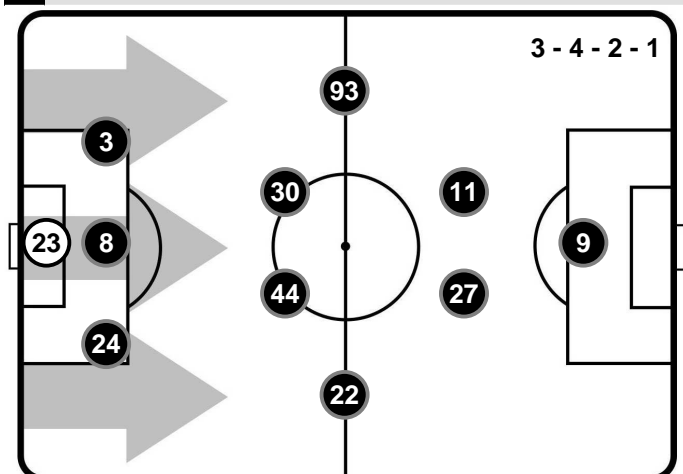

GENOA

GEN 1

2

CHI

CHIEVOVERONA

FORMAZIONI

GENOA

- 23 EUGENIO LAMANNA (P)
- 24 EZEQUIEL MUNOZ
- 8 NICOLAS BURDISSO
- 3 SANTIAGO GENTILETTI
- 22 DARKO LAZOVIC
- 44 MIGUEL VELOSO
- 30 LUCA RIGONI
- 93 DIEGO LAXALT
- 27 GORAN PANDEV
- 11 RAFFAELE PALLADINO
- 9 GIOVANNI SIMEONE