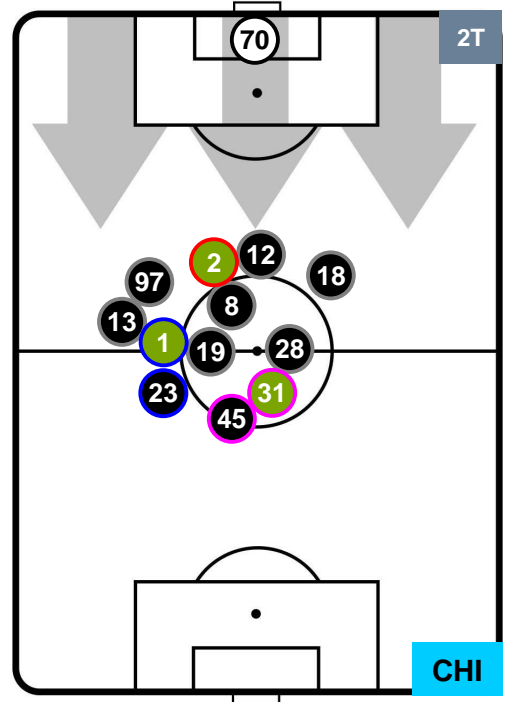

GENOA 

GEN 1

2 CHI

CHIEVOVERONA

HEATMAP

GENOA

GEN 1

2 CHI

CHIEVOVERONA

POSIZIONI MEDIE

- Legenda:**
- 1ª Sostituzione Giocatore Entrato Giocatore Uscito
 - 2ª Sostituzione Giocatore Entrato Giocatore Uscito Giocatore Entrato in sostituzione di
 - 3ª Sostituzione Giocatore Entrato Giocatore Uscito Giocatore Entrato in sostituzione di