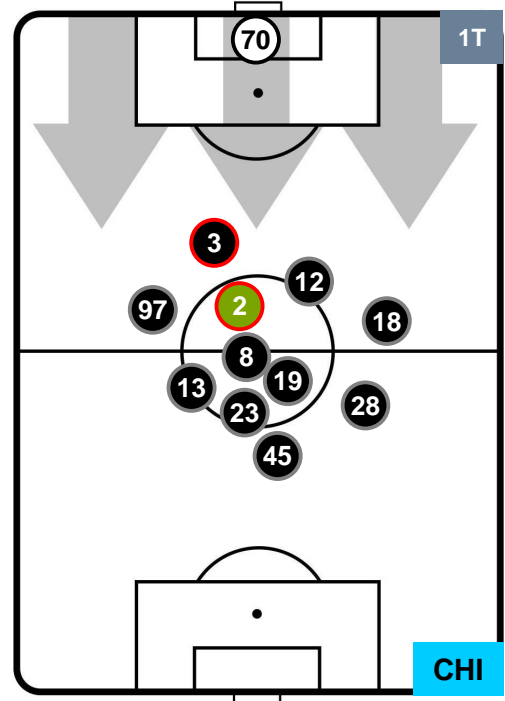

GENOA 

GEN 1

2 CHI

CHIEVOVERONA

HEATMAP

GENOA

GEN 1

2 CHI

CHIEVOVERONA

POSIZIONI MEDIE

- Legenda:**
- 1ª Sostituzione Giocatore Entrato Giocatore Uscito
 - 2ª Sostituzione Giocatore Entrato Giocatore Uscito Giocatore Entrato in sostituzione di
 - 3ª Sostituzione Giocatore Entrato Giocatore Uscito Giocatore Entrato in sostituzione di

GENOA

GEN 1

2 CHI

CHIEVOVERONA

POSIZIONI MEDIE POSSESSO PALLA (proprio)

- Legenda:**
- 1ª Sostituzione Giocatore Entrato Giocatore Uscito
 - 2ª Sostituzione Giocatore Entrato Giocatore Uscito Giocatore Entrato in sostituzione di
 - 3ª Sostituzione Giocatore Entrato Giocatore Uscito Giocatore Entrato in sostituzione di