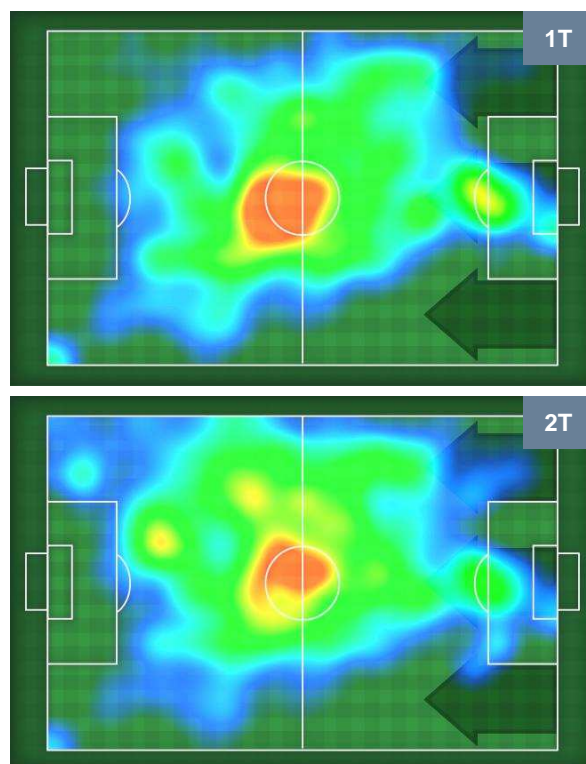

GENOA

GEN 1

2

CHI

CHIEVOVERONA

MVP (Most Valuable Player)

GORAN PANDEV		27
GENOA		GEN
Ruolo:	Attaccante	
Altezza:	1,84m	
Peso:	74 Kg	
Data Nascita:	27/07/1983	
Nazionalità:	MKD	
Jog 24% - Run 69% - Sprint 7% Km 10.334		
2.513	7.117	0.704
Statistiche		
Gol	1	
Occasioni da gol	1	
Totale tiri	1	
Tiri in porta (Gol)	1(1)	
Azioni attacco	1	
Palle recuperate	2	
Falli subiti	4	
Minuti giocati	88'	

VALTER BIRSA		23
CHIEVOVERONA		CHI
Ruolo:	Centrocampista	
Altezza:	1,84m	
Peso:	81 Kg	
Data Nascita:	07/08/1986	
Nazionalità:	SVN	
Jog 28% - Run 65% - Sprint 7% Km 8.831		
2.436	5.779	0.616
Statistiche		
Gol	1	
Occasioni da gol	1	
Totale tiri	1	
Tiri in porta (Gol)	1(1)	
Azioni attacco	8	
Cross	1	
Palle recuperate	1	
Falli subiti	3	
Minuti giocati	83'	

HeatMap