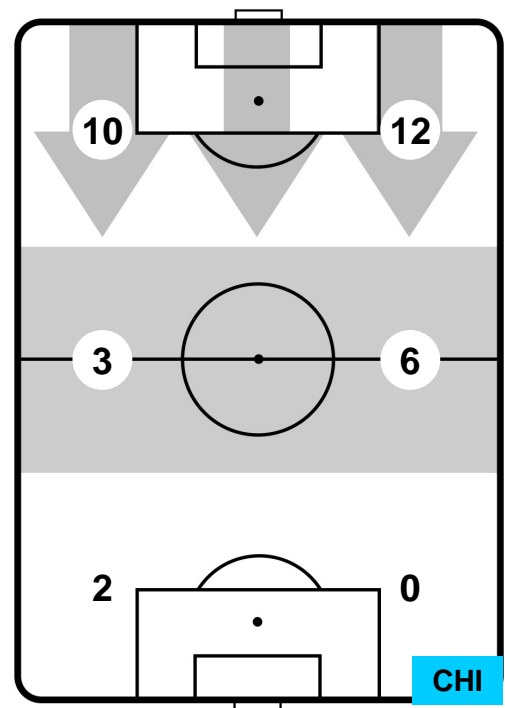

GENOA GEN 1 2 CHI CHIEVOVERONA

ZONE DI TIRO

1	Gol	2
1	In porta	2
10	Fuori Porta	3

CROSS IN GIOCO

PALLE RECUPERATE

GENOA

GEN 1

2

CHI

CHIEVOVERONA

MVP (Most Valuable Player)

GORAN PANDEV		27
GENOA		GEN
Ruolo:	Attaccante	
Altezza:	1,84m	
Peso:	74 Kg	
Data Nascita:	27/07/1983	
Nazionalità:	MKD	
Jog 24% - Run 69% - Sprint 7% Km 10.334		
2.513	7.117	0.704
Statistiche		
Gol	1	
Occasioni da gol	1	
Totale tiri	1	
Tiri in porta (Gol)	1(1)	
Azioni attacco	1	
Palle recuperate	2	
Falli subiti	4	
Minuti giocati	88'	