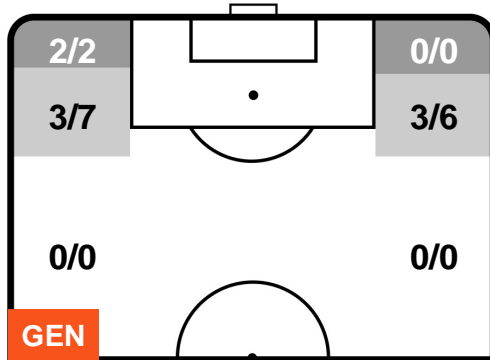

GENOA GEN 1 2 CHI CHIEVOVERONA

ZONE DI TIRO

1	Gol	2
1	In porta	2
10	Fuori Porta	3

CROSS IN GIOCO

PALLE RECUPERATE

GENOA

GEN 1

2

VALTER BIRSA		23
CHIEVOVERONA		CHI
Ruolo:	Centrocampista	
Altezza:	1,84m	
Peso:	81 Kg	
Data Nascita:	07/08/1986	
Nazionalità:	SVN	
Jog 28% - Run 65% - Sprint 7% Km 8.831		
2.436	5.779	0.616
Statistiche		
Gol	1	
Occasioni da gol	1	
Totale tiri	1	
Tiri in porta (Gol)	1(1)	
Azioni attacco	8	
Cross	1	
Palle recuperate	1	
Falli subiti	3	
Minuti giocati	83'	