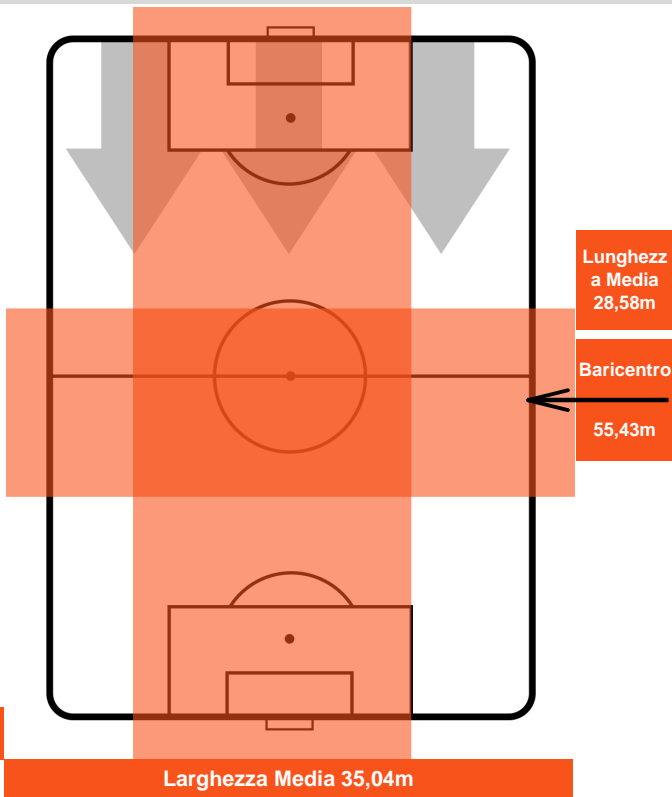

GENOA GEN 1 2 CHI CHIEVOVERONA

POSIZIONI MEDIE POSSESSO PALLA (avversario)

- Legenda:**
- 1ª Sostituzione Giocatore Entrato Giocatore Uscito
 - 2ª Sostituzione Giocatore Entrato Giocatore Uscito Giocatore Entrato in sostituzione di
 - 3ª Sostituzione Giocatore Entrato Giocatore Uscito Giocatore Entrato in sostituzione di

GENOA

GEN 1

2 CHI

CHIEVOVERONA

BARICENTRO

GEN

CHI

BILANCIAMENTO OFFENSIVO

GENOA GEN 1 2 CHI CHIEVOVERONA

ZONE DI TIRO

1	Gol	2
1	In porta	2
10	Fuori Porta	3

CROSS IN GIOCO

PALLE RECUPERATE

GENOA

GEN 1

2

VALTER BIRSA		23
CHIEVOVERONA		CHI
Ruolo:	Centrocampista	
Altezza:	1,84m	
Peso:	81 Kg	
Data Nascita:	07/08/1986	
Nazionalità:	SVN	
Jog 28% - Run 65% - Sprint 7% Km 8.831		
2.436	5.779	0.616
Statistiche		
Gol	1	
Occasioni da gol	1	
Totale tiri	1	
Tiri in porta (Gol)	1(1)	
Azioni attacco	8	
Cross	1	
Palle recuperate	1	
Falli subiti	3	
Minuti giocati	83'	