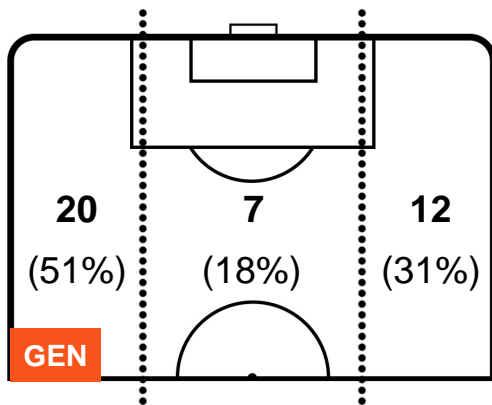

GENOA GEN 1 2 CHI CHIEVOVERONA

POSIZIONI MEDIE POSSESSO PALLA (avversario)

- Legenda:**
- 1ª Sostituzione Giocatore Entrato Giocatore Uscito
 - 2ª Sostituzione Giocatore Entrato Giocatore Uscito Giocatore Entrato in sostituzione di
 - 3ª Sostituzione Giocatore Entrato Giocatore Uscito Giocatore Entrato in sostituzione di

GENOA

GEN 1

2 CHI

CHIEVOVERONA

BARICENTRO

GEN

CHI

BILANCIAMENTO OFFENSIVO

GENOA GEN 1 2 CHI CHIEVOVERONA

ZONE DI TIRO

1	Gol	2
1	In porta	2
10	Fuori Porta	3

CROSS IN GIOCO

PALLE RECUPERATE

GENOA

GEN 1

2