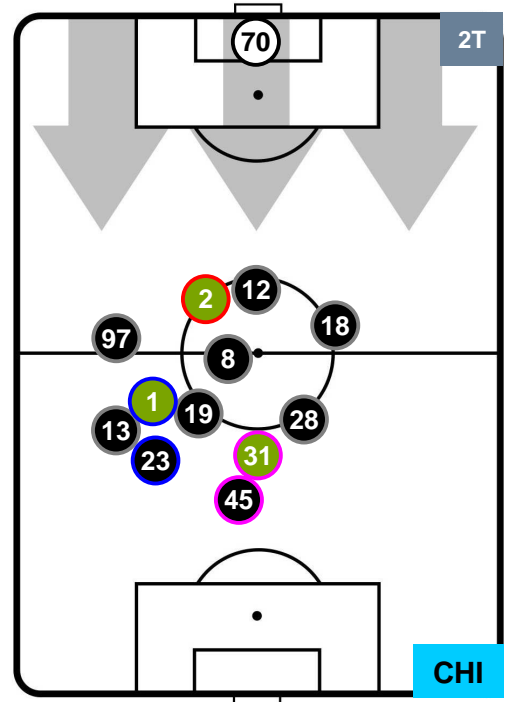

GENOA 

GEN 1

2 CHI

CHIEVOVERONA

HEATMAP

GENOA

GEN 1

2 CHI

CHIEVOVERONA

POSIZIONI MEDIE

- Legenda:**
- 1ª Sostituzione Giocatore Entrato Giocatore Uscito
 - 2ª Sostituzione Giocatore Entrato Giocatore Uscito Giocatore Entrato in sostituzione di
 - 3ª Sostituzione Giocatore Entrato Giocatore Uscito Giocatore Entrato in sostituzione di

GENOA

GEN 1

2 CHI

CHIEVOVERONA

POSIZIONI MEDIE POSSESSO PALLA (proprio)

- Legenda:**
- 1ª Sostituzione Giocatore Entrato Giocatore Uscito
 - 2ª Sostituzione Giocatore Entrato Giocatore Uscito Giocatore Entrato in sostituzione di
 - 3ª Sostituzione Giocatore Entrato Giocatore Uscito Giocatore Entrato in sostituzione di