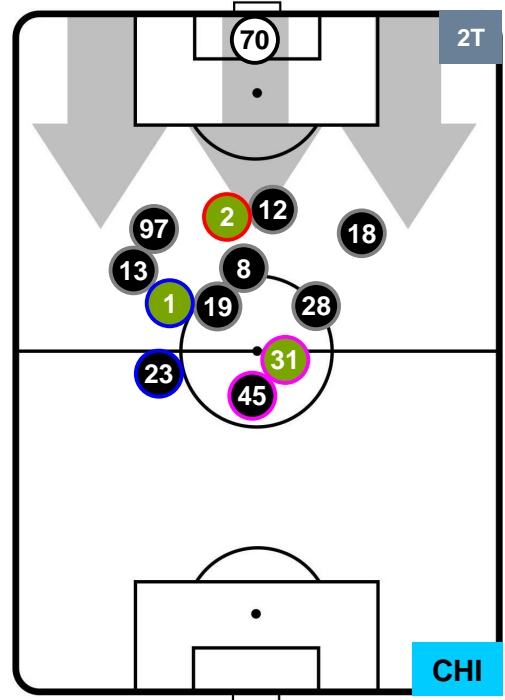

CHIEVOVERONA

POSIZIONI MEDIE

- Legenda:**
- 1ª Sostituzione Giocatore Entrato Giocatore Uscito
 - 2ª Sostituzione Giocatore Entrato Giocatore Uscito Giocatore Entrato in sostituzione di
 - 3ª Sostituzione Giocatore Entrato Giocatore Uscito Giocatore Entrato in sostituzione di

GENOA

GEN 1

2 CHI

CHIEVOVERONA

POSIZIONI MEDIE POSSESSO PALLA (proprio)

- Legenda:**
- 1ª Sostituzione Giocatore Entrato Giocatore Uscito
 - 2ª Sostituzione Giocatore Entrato Giocatore Uscito Giocatore Entrato in sostituzione di
 - 3ª Sostituzione Giocatore Entrato Giocatore Uscito Giocatore Entrato in sostituzione di

GENOA GEN 1 2 CHI CHIEVOVERONA

POSIZIONI MEDIE POSSESSO PALLA (avversario)

- Legenda:**
- 1ª Sostituzione Giocatore Entrato Giocatore Uscito
 - 2ª Sostituzione Giocatore Entrato Giocatore Uscito Giocatore Entrato in sostituzione di
 - 3ª Sostituzione Giocatore Entrato Giocatore Uscito Giocatore Entrato in sostituzione di