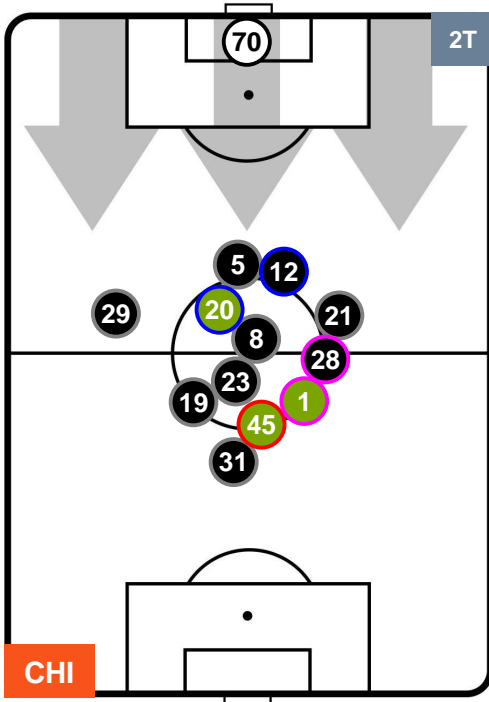

PALERMO

POSIZIONI MEDIE

- Legenda:**
- 1ª Sostituzione ● Giocatore Entrato ● Giocatore Uscito
 - 2ª Sostituzione ● Giocatore Entrato ● Giocatore Uscito ■ Giocatore Entrato in sostituzione di ●
 - 3ª Sostituzione ● Giocatore Entrato ● Giocatore Uscito ■ Giocatore Entrato in sostituzione di ●

CHIEVOVERONA

CHI 1

1 PAL

PALERMO

POSIZIONI MEDIE POSSESSO PALLA (proprio)

- Legenda:**
- 1ª Sostituzione ● Giocatore Entrato ● Giocatore Uscito
 - 2ª Sostituzione ● Giocatore Entrato ● Giocatore Uscito ■ Giocatore Entrato in sostituzione di ●
 - 3ª Sostituzione ● Giocatore Entrato ● Giocatore Uscito ■ Giocatore Entrato in sostituzione di ●