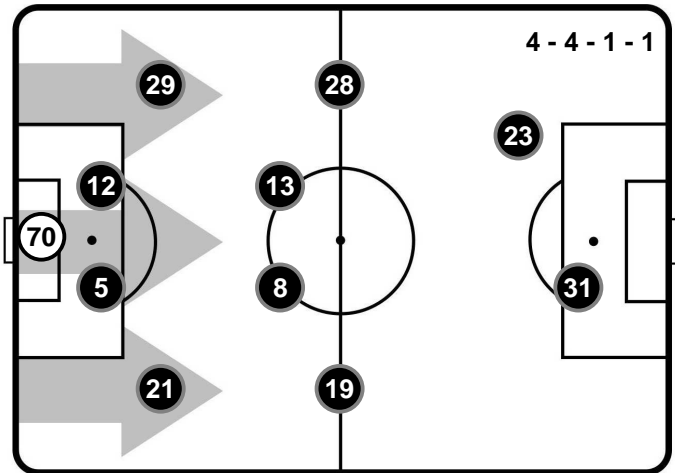

CHIEVOVERONA

CHI 1

1 PAL

PALERMO

FORMAZIONI

CHIEVOVERONA

70	STEFANO SORRENTINO (P)
21	NICOLAS FREY
5	ALESSANDRO GAMBERINI
12	BOSTJAN CESAR
29	FABRIZIO CACCIATORE
19	LUCAS CASTRO
8	IVAN RADOVANOVIC
13	MARIANO IZCO
28	SAMUEL BASTIEN
23	VALTER BIRSA
31	SERGIO PELLISSIER