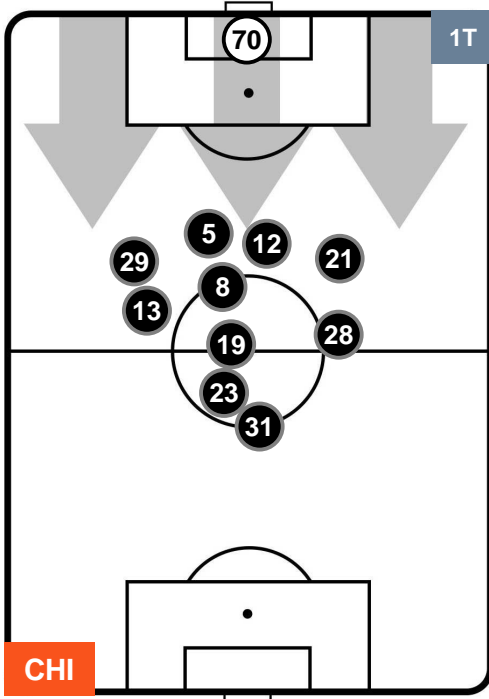

CHIEVOVERONA

CHI 1

1 PAL

PALERMO

POSIZIONI MEDIE POSSESSO PALLA (proprio)

- Legenda:**
- 1ª Sostituzione ● Giocatore Entrato ● Giocatore Uscito
 - 2ª Sostituzione ● Giocatore Entrato ● Giocatore Uscito ■ Giocatore Entrato in sostituzione di ●
 - 3ª Sostituzione ● Giocatore Entrato ● Giocatore Uscito ■ Giocatore Entrato in sostituzione di ●

CHIEVOVERONA

CHI 1

1 PAL

PALERMO

POSIZIONI MEDIE POSSESSO PALLA (avversario)

- Legenda:**
- 1ª Sostituzione ● Giocatore Entrato ● Giocatore Uscito
 - 2ª Sostituzione ● Giocatore Entrato ● Giocatore Uscito ■ Giocatore Entrato in sostituzione di ●
 - 3ª Sostituzione ● Giocatore Entrato ● Giocatore Uscito ■ Giocatore Entrato in sostituzione di ●