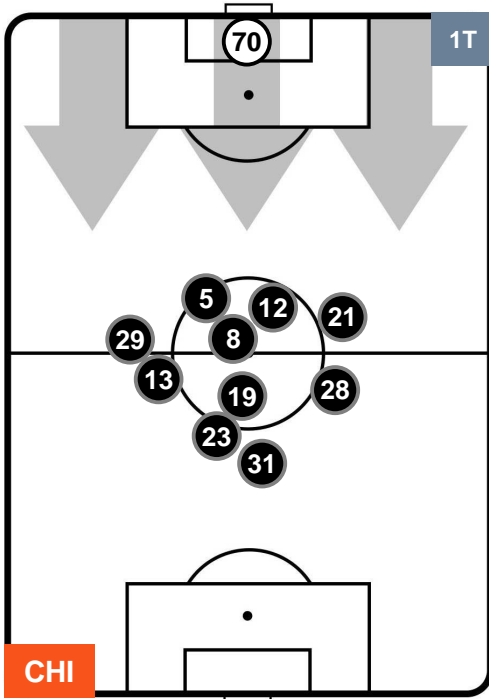

CHIEVOVERONA

CHI 1

1 PAL

PALERMO

HEATMAP

CHIEVOVERONA

CHI 1

1 PAL

PALERMO

POSIZIONI MEDIE

- Legenda:**
- 1ª Sostituzione ● Giocatore Entrato ● Giocatore Uscito
 - 2ª Sostituzione ● Giocatore Entrato ● Giocatore Uscito ■ Giocatore Entrato in sostituzione di ●
 - 3ª Sostituzione ● Giocatore Entrato ● Giocatore Uscito ■ Giocatore Entrato in sostituzione di ●