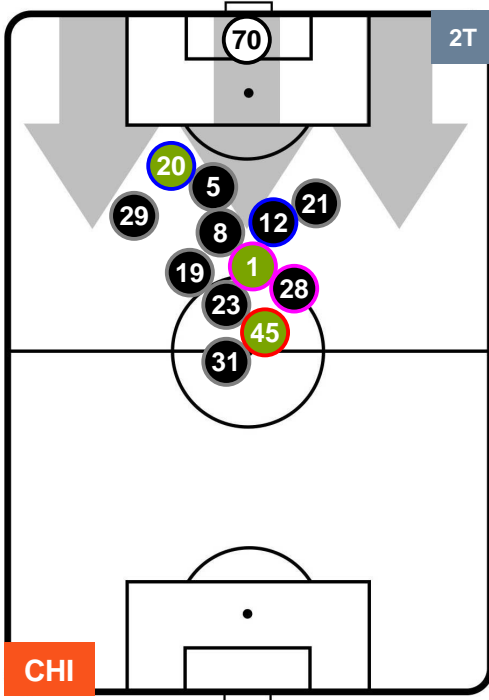

CHIEVOVERONA

CHI 1

1 PAL

PALERMO

POSIZIONI MEDIE POSSESSO PALLA (proprio)

- Legenda:**
- 1ª Sostituzione ● Giocatore Entrato ● Giocatore Uscito
 - 2ª Sostituzione ● Giocatore Entrato ● Giocatore Uscito ■ Giocatore Entrato in sostituzione di ●
 - 3ª Sostituzione ● Giocatore Entrato ● Giocatore Uscito ■ Giocatore Entrato in sostituzione di ●

CHIEVOVERONA

CHI 1

1 PAL

PALERMO

POSIZIONI MEDIE POSSESSO PALLA (avversario)

- Legenda:**
- 1ª Sostituzione ● Giocatore Entrato ● Giocatore Uscito
 - 2ª Sostituzione ● Giocatore Entrato ● Giocatore Uscito ■ Giocatore Entrato in sostituzione di ●
 - 3ª Sostituzione ● Giocatore Entrato ● Giocatore Uscito ■ Giocatore Entrato in sostituzione di ●