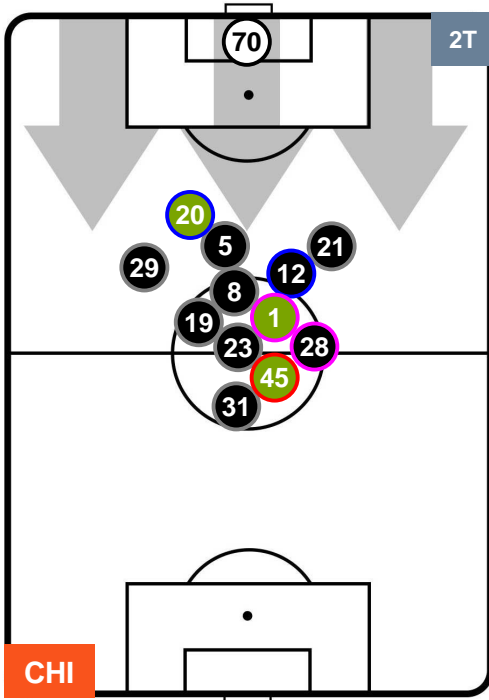

CHIEVOVERONA

CHI 1

1 PAL

PALERMO

HEATMAP

CHIEVOVERONA

CHI 1

1 PAL

PALERMO

POSIZIONI MEDIE

- Legenda:**
- 1ª Sostituzione ● Giocatore Entrato ● Giocatore Uscito
 - 2ª Sostituzione ● Giocatore Entrato ● Giocatore Uscito ■ Giocatore Entrato in sostituzione di ●
 - 3ª Sostituzione ● Giocatore Entrato ● Giocatore Uscito ■ Giocatore Entrato in sostituzione di ●