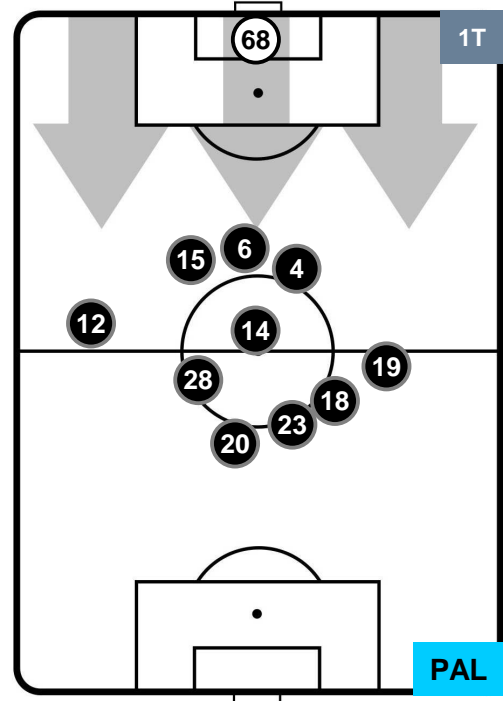

PALERMO

POSIZIONI MEDIE

- Legenda:**
- 1ª Sostituzione ● Giocatore Entrato ● Giocatore Uscito
 - 2ª Sostituzione ● Giocatore Entrato ● Giocatore Uscito ■ Giocatore Entrato in sostituzione di ●
 - 3ª Sostituzione ● Giocatore Entrato ● Giocatore Uscito ■ Giocatore Entrato in sostituzione di ●

CHIEVOVERONA

CHI 1

1 PAL

PALERMO

POSIZIONI MEDIE POSSESSO PALLA (proprio)

- Legenda:**
- 1ª Sostituzione ● Giocatore Entrato ● Giocatore Uscito
 - 2ª Sostituzione ● Giocatore Entrato ● Giocatore Uscito ■ Giocatore Entrato in sostituzione di ●
 - 3ª Sostituzione ● Giocatore Entrato ● Giocatore Uscito ■ Giocatore Entrato in sostituzione di ●

CHIEVOVERONA

CHI 1

1 PAL

PALERMO

POSIZIONI MEDIE POSSESSO PALLA (avversario)

- Legenda:**
- 1ª Sostituzione ● Giocatore Entrato ● Giocatore Uscito
 - 2ª Sostituzione ● Giocatore Entrato ● Giocatore Uscito ■ Giocatore Entrato in sostituzione di ●
 - 3ª Sostituzione ● Giocatore Entrato ● Giocatore Uscito ■ Giocatore Entrato in sostituzione di ●