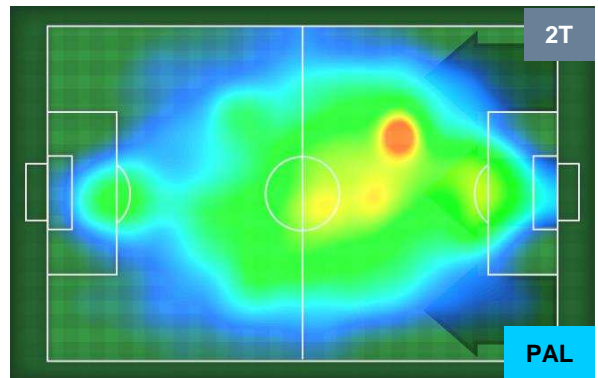

CHIEVOVERONA

CHI 1

1 PAL

PALERMO

HEATMAP

CHIEVOVERONA

CHI 1

1 PAL

PALERMO

POSIZIONI MEDIE

- Legenda:**
- 1ª Sostituzione ● Giocatore Entrato ● Giocatore Uscito
 - 2ª Sostituzione ● Giocatore Entrato ● Giocatore Uscito ■ Giocatore Entrato in sostituzione di ●
 - 3ª Sostituzione ● Giocatore Entrato ● Giocatore Uscito ■ Giocatore Entrato in sostituzione di ●