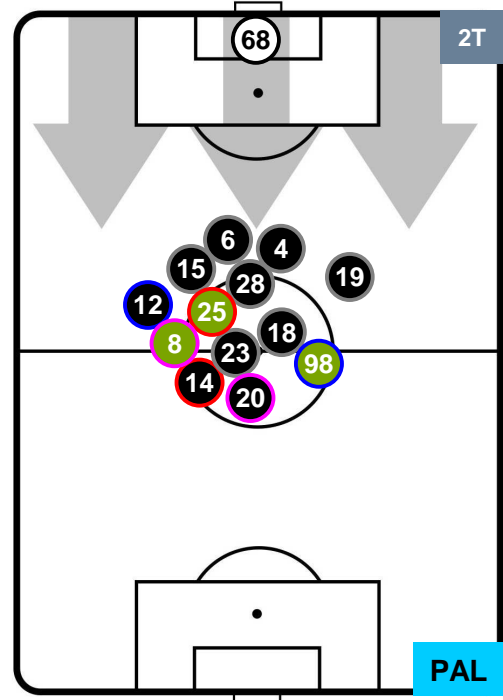

CHIEVOVERONA

CHI 1

1 PAL

PALERMO

POSIZIONI MEDIE POSSESSO PALLA (proprio)

- Legenda:**
- 1ª Sostituzione ● Giocatore Entrato ● Giocatore Uscito
 - 2ª Sostituzione ● Giocatore Entrato ● Giocatore Uscito ■ Giocatore Entrato in sostituzione di ●
 - 3ª Sostituzione ● Giocatore Entrato ● Giocatore Uscito ■ Giocatore Entrato in sostituzione di ●

CHIEVOVERONA

CHI 1

1 PAL

PALERMO

POSIZIONI MEDIE POSSESSO PALLA (avversario)

- Legenda:**
- 1ª Sostituzione ● Giocatore Entrato ● Giocatore Uscito
 - 2ª Sostituzione ● Giocatore Entrato ● Giocatore Uscito ■ Giocatore Entrato in sostituzione di ●
 - 3ª Sostituzione ● Giocatore Entrato ● Giocatore Uscito ■ Giocatore Entrato in sostituzione di ●