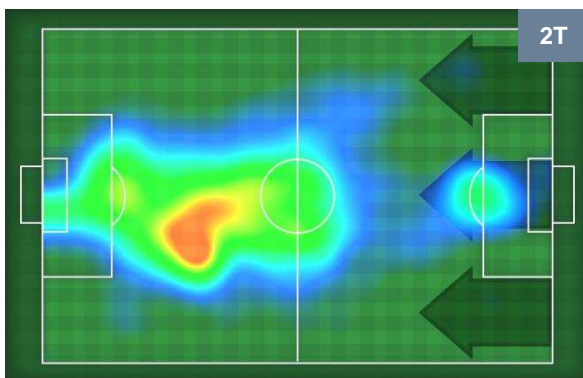

CHIEVOVERONA

CHI 1

1 PAL

PALERMO

MVP (Most Valuable Player)

SERGIO PELLISSIER		31
CHIEVOVERONA		CHI
Ruolo:	Attaccante	
Altezza:	1,75m	
Peso:	76 Kg	
Data Nascita:	12/04/1979	
Nazionalità:	ITA	
Jog 34% - Run 57% - Sprint 9% Km 9.903		
3.343	5.628	0.932
Statistiche		
Gol	1	
Occasioni da gol	3	
Totale tiri	2	
Tiri in porta (Gol)	2(1)	
Azioni attacco	5	
Palle recuperate	2	
Falli subiti	4	
Minuti giocati	97'	

EDOARDO GOLDANIGA		6
PALERMO		PAL
Ruolo:	Difensore	
Altezza:	1,93m	
Peso:	87 Kg	
Data Nascita:	02/11/1993	
Nazionalità:	ITA	
Jog 30% - Run 63% - Sprint 7% Km 9.947		
2.993	6.247	0.707
Statistiche		
Gol	1	
Occasioni da gol	2	
Totale tiri	2	
Tiri in porta (Gol)	2(1)	
Azioni attacco	1	
Palle recuperate	1	
Falli subiti	2	
Minuti giocati	97'	

HeatMap

HeatMap