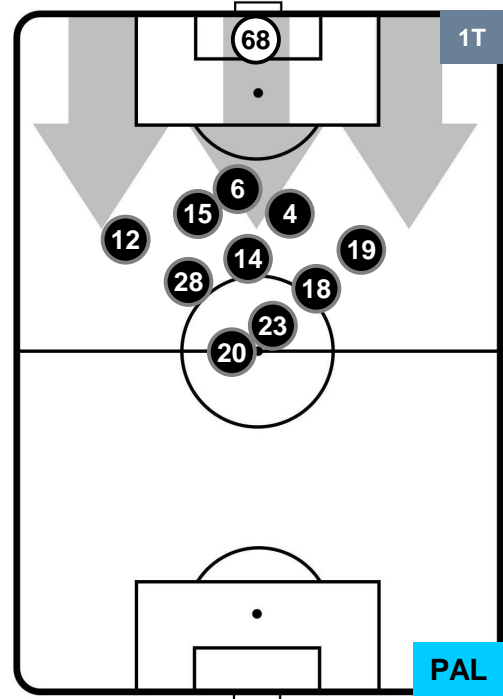

CHIEVOVERONA

CHI 1

1 PAL

PALERMO

POSIZIONI MEDIE POSSESSO PALLA (proprio)

- Legenda:**
- 1ª Sostituzione ● Giocatore Entrato ● Giocatore Uscito
 - 2ª Sostituzione ● Giocatore Entrato ● Giocatore Uscito ■ Giocatore Entrato in sostituzione di ●
 - 3ª Sostituzione ● Giocatore Entrato ● Giocatore Uscito ■ Giocatore Entrato in sostituzione di ●

CHIEVOVERONA

CHI 1

1 PAL

PALERMO

POSIZIONI MEDIE POSSESSO PALLA (avversario)

- Legenda:**
- 1ª Sostituzione ● Giocatore Entrato ● Giocatore Uscito
 - 2ª Sostituzione ● Giocatore Entrato ● Giocatore Uscito ■ Giocatore Entrato in sostituzione di ●
 - 3ª Sostituzione ● Giocatore Entrato ● Giocatore Uscito ■ Giocatore Entrato in sostituzione di ●