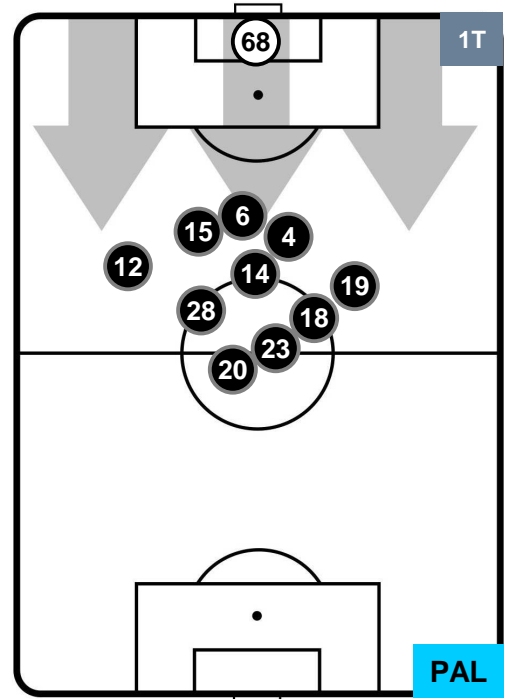

CHIEVOVERONA

CHI 1

1 PAL

PALERMO

HEATMAP

CHIEVOVERONA

CHI 1

1 PAL

PALERMO

POSIZIONI MEDIE

- Legenda:**
- 1ª Sostituzione ● Giocatore Entrato ● Giocatore Uscito
 - 2ª Sostituzione ● Giocatore Entrato ● Giocatore Uscito ■ Giocatore Entrato in sostituzione di ●
 - 3ª Sostituzione ● Giocatore Entrato ● Giocatore Uscito ■ Giocatore Entrato in sostituzione di ●