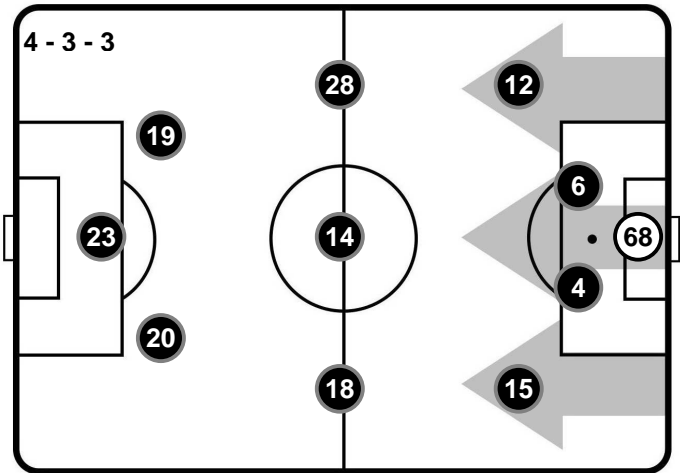

A disposizione

1	JOSIP POSAVEC
55	LEONARDO MARSON
2	ROBERTO VITIELLO
8	ALEKSANDAR TRAJKOVSKI
22	NORBERT BALOGH
25	BRUNO HENRIQUE
44	TONI SUNJIC
56	ANDREA PUNZI
61	GENNARO RUGGIERO
97	GIUSEPPE PEZZELLA
98	SIMONE LO FASO

Allenatore: DIEGO BORTOLUZZI

Arbitro: MARCO SERRA
Guardalinee: DAMIANO DI IORIO
Guardalinee: VALERIO COLAROSSO
Quarto Uomo: MATTEO PASSERI
Giudice di Porta: MAURIZIO MARIANI
Giudice di Porta: DANIELE MARTINELLI