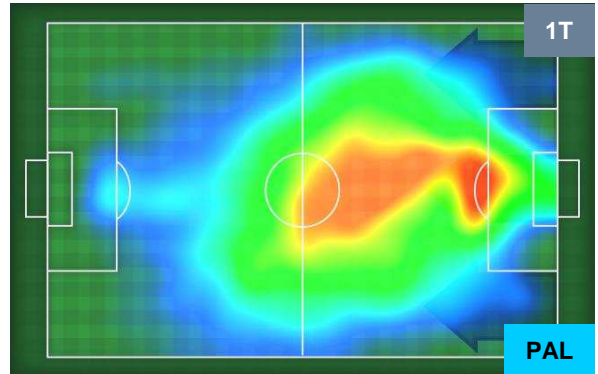

CHIEVOVERONA

CHI 1

1 PAL

PALERMO

HEATMAP

CHIEVOVERONA

CHI 1

1 PAL

PALERMO

POSIZIONI MEDIE

- Legenda:**
- 1ª Sostituzione ● Giocatore Entrato ● Giocatore Uscito
 - 2ª Sostituzione ● Giocatore Entrato ● Giocatore Uscito ■ Giocatore Entrato in sostituzione di ●
 - 3ª Sostituzione ● Giocatore Entrato ● Giocatore Uscito ■ Giocatore Entrato in sostituzione di ●