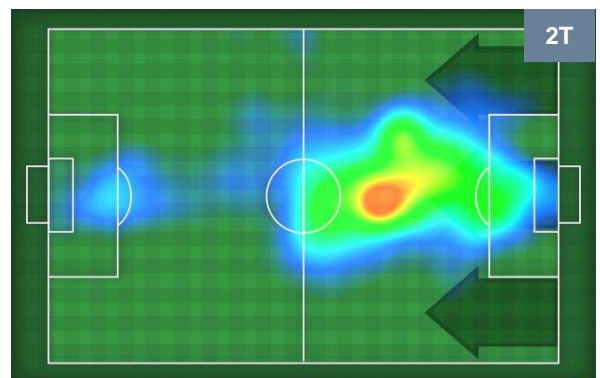

CHIEVOVERONA

CHI 1

1 PAL

PALERMO

MVP (Most Valuable Player)

SERGIO PELLISSIER		31
CHIEVOVERONA		CHI
Ruolo:	Attaccante	
Altezza:	1,75m	
Peso:	76 Kg	
Data Nascita:	12/04/1979	
Nazionalità:	ITA	
Jog 34% - Run 57% - Sprint 9% Km 9.903		
3.343	5.628	0.932
Statistiche		
Gol	1	
Occasioni da gol	3	
Totale tiri	2	
Tiri in porta (Gol)	2(1)	
Azioni attacco	5	
Palle recuperate	2	
Falli subiti	4	
Minuti giocati	97'	

EDOARDO GOLDANIGA		6
PALERMO		PAL
Ruolo:	Difensore	
Altezza:	1,93m	
Peso:	87 Kg	
Data Nascita:	02/11/1993	
Nazionalità:	ITA	
Jog 30% - Run 63% - Sprint 7% Km 9.947		
2.993	6.247	0.707
Statistiche		
Gol	1	
Occasioni da gol	2	
Totale tiri	2	
Tiri in porta (Gol)	2(1)	
Azioni attacco	1	
Palle recuperate	1	
Falli subiti	2	
Minuti giocati	97'	

HeatMap

HeatMap