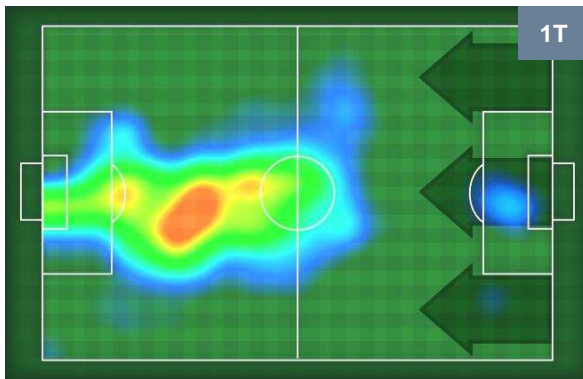

CHIEVOVERONA

CHI 1

1 PAL

PALERMO

MVP (Most Valuable Player)

SERGIO PELLISSIER		31
CHIEVOVERONA		CHI
Ruolo:	Attaccante	
Altezza:	1,75m	
Peso:	76 Kg	
Data Nascita:	12/04/1979	
Nazionalità:	ITA	
Jog 34% - Run 57% - Sprint 9% Km 9.903		
3.343	5.628	0.932
Statistiche		
Gol	1	
Occasioni da gol	3	
Totale tiri	2	
Tiri in porta (Gol)	2(1)	
Azioni attacco	5	
Palle recuperate	2	
Falli subiti	4	
Minuti giocati	97'	

EDOARDO GOLDANIGA		6
PALERMO		PAL
Ruolo:	Difensore	
Altezza:	1,93m	
Peso:	87 Kg	
Data Nascita:	02/11/1993	
Nazionalità:	ITA	
Jog 30% - Run 63% - Sprint 7% Km 9.947		
2.993	6.247	0.707
Statistiche		
Gol	1	
Occasioni da gol	2	
Totale tiri	2	
Tiri in porta (Gol)	2(1)	
Azioni attacco	1	
Palle recuperate	1	
Falli subiti	2	
Minuti giocati	97'	

HeatMap