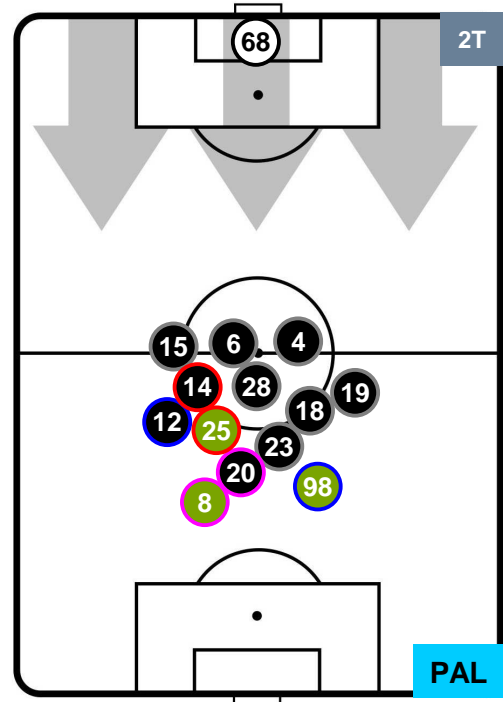

PALERMO

POSIZIONI MEDIE

- Legenda:**
- 1ª Sostituzione ● Giocatore Entrato ● Giocatore Uscito
 - 2ª Sostituzione ● Giocatore Entrato ● Giocatore Uscito ■ Giocatore Entrato in sostituzione di ●
 - 3ª Sostituzione ● Giocatore Entrato ● Giocatore Uscito ■ Giocatore Entrato in sostituzione di ●

CHIEVOVERONA

CHI 1

1 PAL

PALERMO

POSIZIONI MEDIE POSSESSO PALLA (proprio)

- Legenda:**
- 1ª Sostituzione ● Giocatore Entrato ● Giocatore Uscito
 - 2ª Sostituzione ● Giocatore Entrato ● Giocatore Uscito ■ Giocatore Entrato in sostituzione di ●
 - 3ª Sostituzione ● Giocatore Entrato ● Giocatore Uscito ■ Giocatore Entrato in sostituzione di ●

CHIEVOVERONA

CHI 1

1 PAL

PALERMO

POSIZIONI MEDIE POSSESSO PALLA (avversario)

- Legenda:**
- 1ª Sostituzione ● Giocatore Entrato ● Giocatore Uscito
 - 2ª Sostituzione ● Giocatore Entrato ● Giocatore Uscito ■ Giocatore Entrato in sostituzione di ●
 - 3ª Sostituzione ● Giocatore Entrato ● Giocatore Uscito ■ Giocatore Entrato in sostituzione di ●