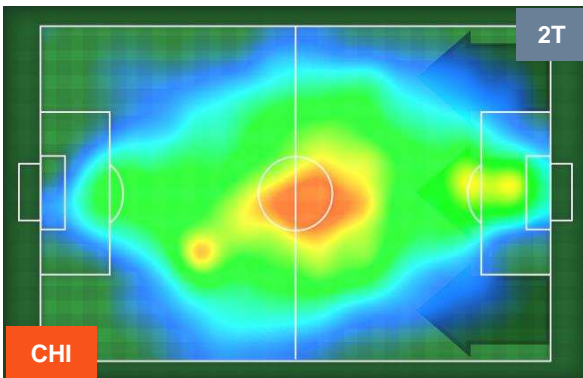

CHIEVOVERONA

CHI 1

1 PAL

PALERMO

HEATMAP

CHIEVOVERONA

CHI 1

1 PAL

PALERMO

POSIZIONI MEDIE

- Legenda:**
- 1ª Sostituzione ● Giocatore Entrato ● Giocatore Uscito
 - 2ª Sostituzione ● Giocatore Entrato ● Giocatore Uscito ■ Giocatore Entrato in sostituzione di ●
 - 3ª Sostituzione ● Giocatore Entrato ● Giocatore Uscito ■ Giocatore Entrato in sostituzione di ●