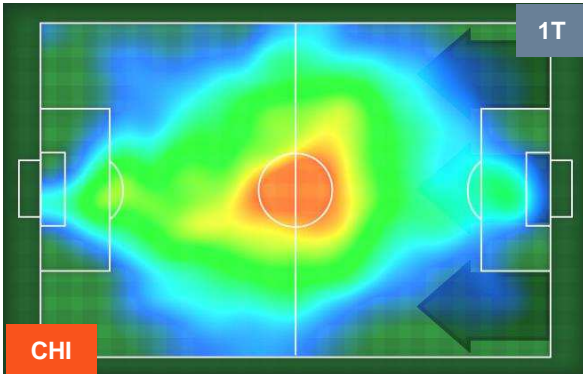

CHIEVOVERONA

CHI 1

1 PAL

PALERMO

HEATMAP

CHIEVOVERONA

CHI 1

1 PAL

PALERMO

POSIZIONI MEDIE

- Legenda:**
- 1ª Sostituzione ● Giocatore Entrato ● Giocatore Uscito
 - 2ª Sostituzione ● Giocatore Entrato ● Giocatore Uscito ■ Giocatore Entrato in sostituzione di ●
 - 3ª Sostituzione ● Giocatore Entrato ● Giocatore Uscito ■ Giocatore Entrato in sostituzione di ●