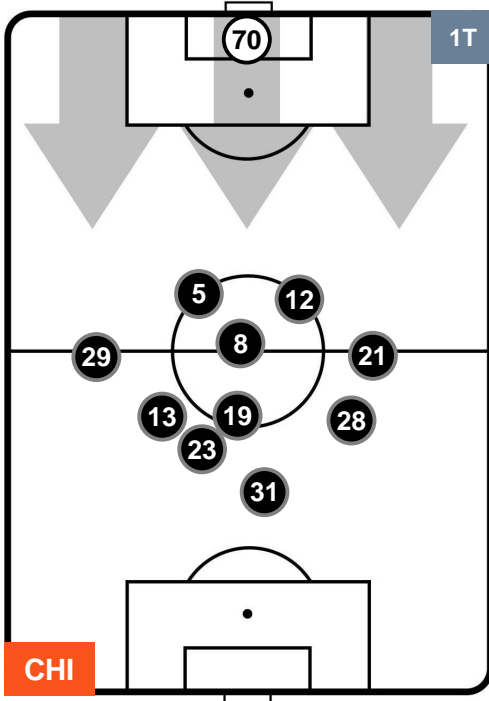

PALERMO

POSIZIONI MEDIE

- Legenda:**
- 1ª Sostituzione ● Giocatore Entrato ● Giocatore Uscito
 - 2ª Sostituzione ● Giocatore Entrato ● Giocatore Uscito ■ Giocatore Entrato in sostituzione di ●
 - 3ª Sostituzione ● Giocatore Entrato ● Giocatore Uscito ■ Giocatore Entrato in sostituzione di ●

CHIEVOVERONA

CHI 1

1 PAL

PALERMO

POSIZIONI MEDIE POSSESSO PALLA (proprio)

- Legenda:**
- 1ª Sostituzione ● Giocatore Entrato ● Giocatore Uscito
 - 2ª Sostituzione ● Giocatore Entrato ● Giocatore Uscito ■ Giocatore Entrato in sostituzione di ●
 - 3ª Sostituzione ● Giocatore Entrato ● Giocatore Uscito ■ Giocatore Entrato in sostituzione di ●