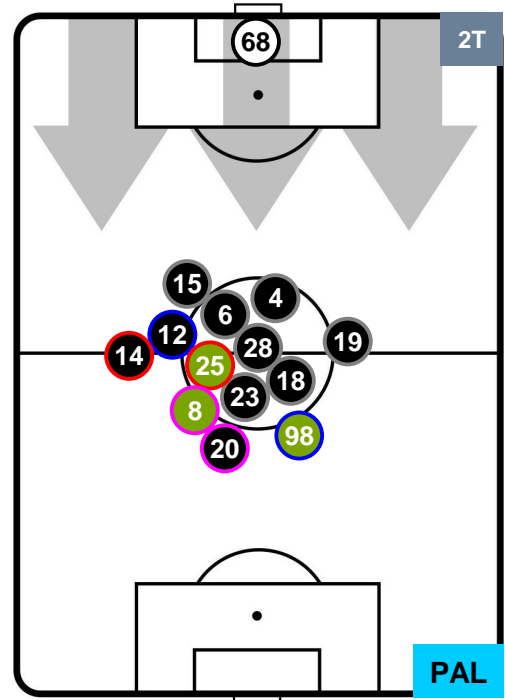

CHIEVOVERONA

CHI 1

1 PAL

PALERMO

HEATMAP

CHIEVOVERONA

CHI 1

1 PAL

PALERMO

POSIZIONI MEDIE

- Legenda:**
- 1ª Sostituzione ● Giocatore Entrato ● Giocatore Uscito
 - 2ª Sostituzione ● Giocatore Entrato ● Giocatore Uscito ■ Giocatore Entrato in sostituzione di ●
 - 3ª Sostituzione ● Giocatore Entrato ● Giocatore Uscito ■ Giocatore Entrato in sostituzione di ●