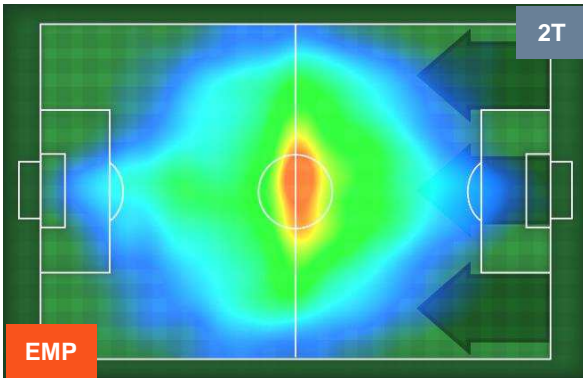

EMPOLI

EMP 3

1 BOL

BOLOGNA

RANKING GIOCATORI (Performance Chilometriche-Velocistiche)

Jog - Run - Sprint (km)

Rank	Player	totale km	
1	OMAR EL KADDOURI	11.789	
	2.091	8.389	1.309
2	ASSANE DIOUSSE	11.341	
	2.474	7.45	1.417
3	JOSE' MAURI	11.112	
	2.19	7.67	1.252
4	MANUEL PUCCIARELLI	10.88	
	2.476	7.3	1.104
5	DANIELE CROCE	10.834	
	2.385	7.503	0.946

Velocità media in Run (km/h)

Rank	Player	Team	km/h
1	A. JAKUPOVIC	EMP	10
2	O. EL KADDOURI	EMP	8.4
3	J. MAURI	EMP	8
4	A. DIOUSSE	EMP	7.6
5	M. THIAM	EMP	7.6

Velocità in Sprint (km/h)

Rank	Player	Team	km/h
1	A. COSTA	EMP	33.21
2	D. CROCE	EMP	31.82
3	O. EL KADDOURI	EMP	30.96
4	M. PASQUAL	EMP	30.66

Jog - Run - Sprint (km)

Rank	Player	totale km	
1	ERICK PULGAR	11.396	
	2.192	8.444	0.76
2	EMIL KRAFTH	10.52	
	2.469	6.895	1.156
3	IBRAHIMA MBAYE	10.098	
	2.371	7.117	0.61
4	DOMENICO MAIETTA	10.028	
	2.717	6.666	0.645
5	GODFRED DONSAH	9.979	
	2.73	6.521	0.728

Velocità media in Run (km/h)

Rank	Player	Team	km/h
1	A. MASINA	BOL	8.1
2	S. TAIDER	BOL	7.9
3	O. OKWONKWO	BOL	7.8
4	E. PULGAR	BOL	7.8
5	B. PETKOVIC	BOL	7.4

Velocità in Sprint (km/h)

Rank	Player	Team	km/h
1	G. DONSAH	BOL	32.19
2	S. VERDI	BOL	32.08
3	A. MASINA	BOL	32
4	D. MAIETTA	BOL	30.69

PERFORMANCE DI SQUADRA (Chilometriche-Velocistiche)

Distanza percorsa (Km) 105.248

Velocità Media (Km/h) 6.8

Jog-Run-Sprint (km 105.248)

24.642	70.572	10.034

Distanza percorsa (Km) 102.86

Velocità Media (Km/h) 6.7

Jog-Run-Sprint (km 102.86)

26.428	67.979	8.453

HEATMAP