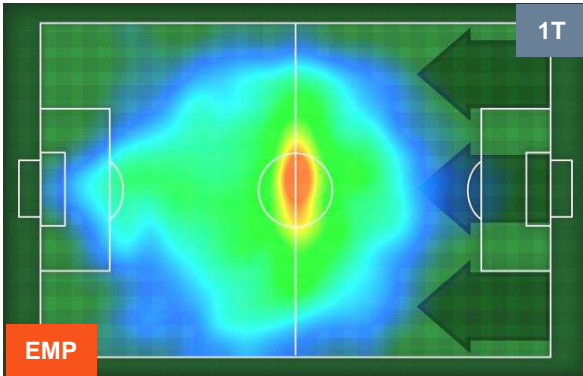

EMPOLI

EMP 3

1 BOL

BOLOGNA

RANKING GIOCATORI (Performance Chilometriche-Velocistiche)

Jog - Run - Sprint (km)

Rank	Player	totale km	
1	OMAR EL KADDOURI	11.789	
	2.091	8.389	1.309
2	ASSANE DIOUSSE	11.341	
	2.474	7.45	1.417
3	JOSE' MAURI	11.112	
	2.19	7.67	1.252
4	MANUEL PUCCIARELLI	10.88	
	2.476	7.3	1.104
5	DANIELE CROCE	10.834	
	2.385	7.503	0.946

Velocità media in Run (km/h)

Rank	Player	Team	km/h
1	A. JAKUPOVIC	EMP	10
2	O. EL KADDOURI	EMP	8.4
3	J. MAURI	EMP	8
4	A. DIOUSSE	EMP	7.6
5	M. THIAM	EMP	7.6

Velocità in Sprint (km/h)

Rank	Player	Team	km/h
1	A. COSTA	EMP	33.21
2	D. CROCE	EMP	31.82
3	O. EL KADDOURI	EMP	30.96
4	M. PASQUAL	EMP	30.66

Jog - Run - Sprint (km)

Rank	Player	totale km	
1	ERICK PULGAR	11.396	
	2.192	8.444	0.76
2	EMIL KRAFTH	10.52	
	2.469	6.895	1.156
3	IBRAHIMA MBAYE	10.098	
	2.371	7.117	0.61
4	DOMENICO MAIETTA	10.028	
	2.717	6.666	0.645
5	GODFRED DONSAH	9.979	
	2.73	6.521	0.728

Velocità media in Run (km/h)

Rank	Player	Team	km/h
1	A. MASINA	BOL	8.1
2	S. TAIDER	BOL	7.9
3	O. OKWONKWO	BOL	7.8
4	E. PULGAR	BOL	7.8
5	B. PETKOVIC	BOL	7.4

Velocità in Sprint (km/h)

Rank	Player	Team	km/h
1	G. DONSAH	BOL	32.19
2	S. VERDI	BOL	32.08
3	A. MASINA	BOL	32
4	D. MAIETTA	BOL	30.69

PERFORMANCE DI SQUADRA (Chilometriche-Velocistiche)

Distanza percorsa (Km) 105.248

Velocità Media (Km/h) 6.8

Jog-Run-Sprint (km 105.248)

24.642	70.572	10.034

Distanza percorsa (Km) 102.86

Velocità Media (Km/h) 6.7

Jog-Run-Sprint (km 102.86)

26.428	67.979	8.453

HEATMAP