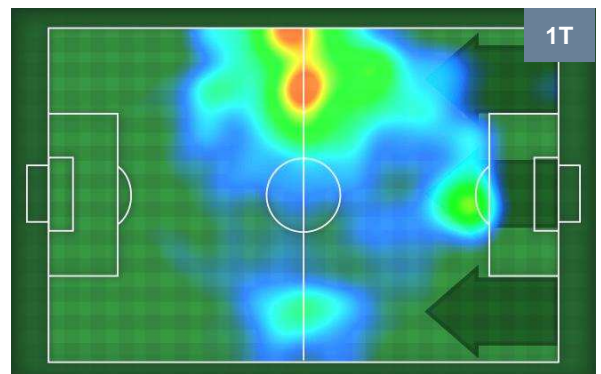

EMPOLI

EMP 3

1 BOL

BOLOGNA

MVP (Most Valuable Player)

DANIELE CROCE		11
EMPOLI		EMP
Ruolo:	Centrocampista	
Altezza:	1,75m	
Peso:	68 Kg	
Data Nascita:	09/09/1982	
Nazionalità:	ITA	
Jog 22% - Run 69% - Sprint 9% Km 10.834		
2.385	7.503	0.946
Statistiche		
Gol	1	
Occasioni da gol	1	
Totale tiri	1	
Tiri in porta (Gol)	1(1)	
Assist	1	
Azioni attacco	7	
Cross	3	
Palle recuperate	4	
Falli subiti	5	
Minuti giocati	95'	

SIMONE VERDI		9
BOLOGNA		BOL
Ruolo:	Attaccante	
Altezza:	1,71m	
Peso:	62 Kg	
Data Nascita:	12/07/1992	
Nazionalità:	ITA	
Jog 34% - Run 59% - Sprint 7% Km 9.401		
3.177	5.525	0.699
Statistiche		
Gol	1	
Occasioni da gol	1	
Totale tiri	1	
Tiri in porta (Gol)	1(1)	
Azioni attacco	2	
Palle recuperate	2	
Falli subiti	4	
Minuti giocati	95'	

HeatMap

HeatMap