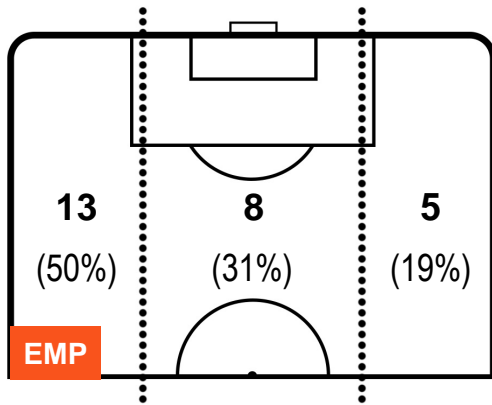

BILANCIAMENTO OFFENSIVO