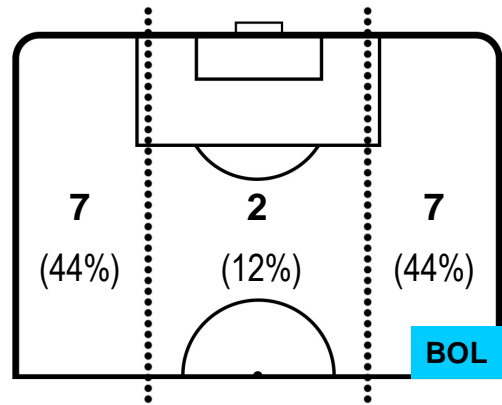

BILANCIAMENTO OFFENSIVO