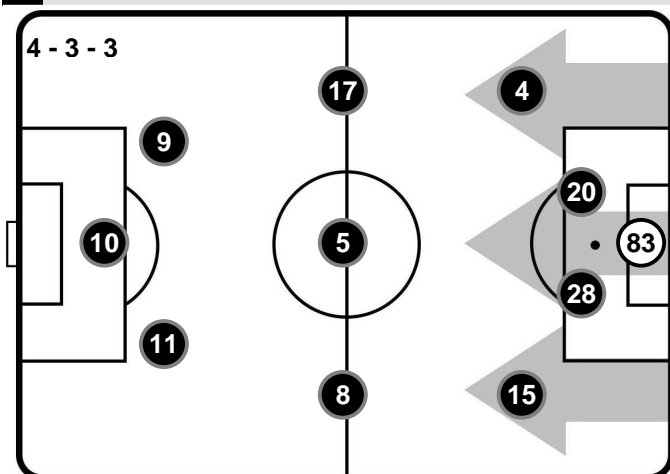

A disposizione

- 1 ANGELO DA COSTA
- 97 MOUHAMADOU SARR
- 2 MARIOS OIKONOMOU
- 6 FEDERICO VIVIANI
- 14 FEDERICO DI FRANCESCO
- 18 FILIP HELANDER
- 19 SADIQ UMAR
- 21 BRUNO PETKOVIC
- 22 LUCA RIZZO
- 25 ADAM MASINA
- 30 ORJI OKWONKWO
- 72 GIORDANO TROVADE

Allenatore: ROBERTO DONADONI

Arbitro: GIANPAOLO CALVARESE
Guardalinee: MAURO VIVENZI
Guardalinee: STEFANO DEL GIOVANE
Quarto Uomo: GIANLUCA VUOTO
Giudice di Porta: LUCA PAIRETTO
Giudice di Porta: FEDERICO LA PENNA