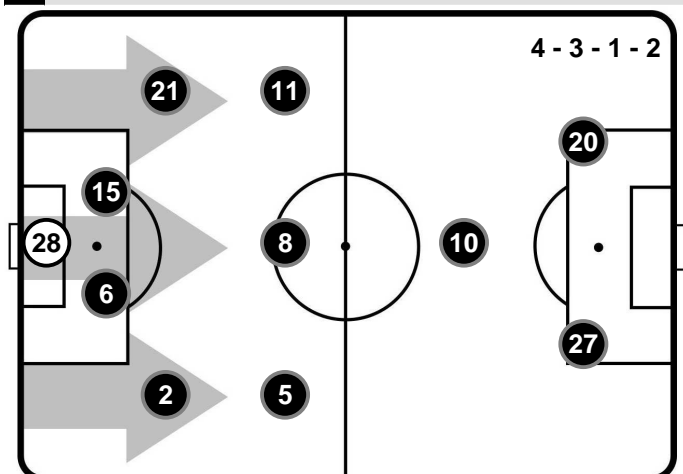

EMP 3

1 BOL

FORMAZIONI

EMPOLI

- 28 LUKASZ SKORUPSKI (P)
- 2 VINCENT LAURINI
- 6 GIUSEPPE BELLUSCI
- 15 ANDREA COSTA
- 21 MANUEL PASQUAL
- 5 JOSE' MAURI
- 8 ASSANE DIOUSSE
- 11 DANIELE GROCE
- 10 OMAR EL KADDOURI
- 27 MAME BABA THIAM
- 20 MANUEL PUCCIARELLI