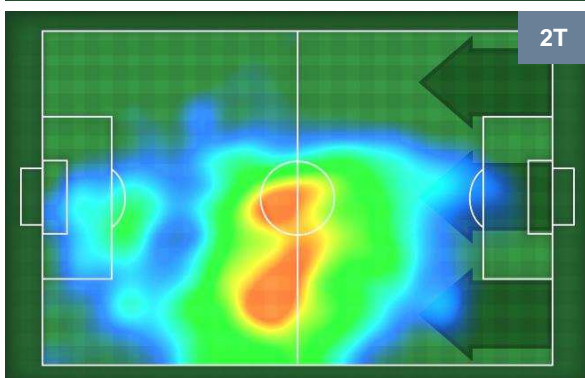

EMPOLI

EMP 3

1 BOL

BOLOGNA

MVP (Most Valuable Player)

DANIELE CROCE		11
EMPOLI		EMP
Ruolo:	Centrocampista	
Altezza:	1,75m	
Peso:	68 Kg	
Data Nascita:	09/09/1982	
Nazionalità:	ITA	
Jog 22% - Run 69% - Sprint 9% Km 10.834		
2.385	7.503	0.946
Statistiche		
Gol	1	
Occasioni da gol	1	
Totale tiri	1	
Tiri in porta (Gol)	1(1)	
Assist	1	
Azioni attacco	7	
Cross	3	
Palle recuperate	4	
Falli subiti	5	
Minuti giocati	95'	

SIMONE VERDI		9
BOLOGNA		BOL
Ruolo:	Attaccante	
Altezza:	1,71m	
Peso:	62 Kg	
Data Nascita:	12/07/1992	
Nazionalità:	ITA	
Jog 34% - Run 59% - Sprint 7% Km 9.401		
3.177	5.525	0.699
Statistiche		
Gol	1	
Occasioni da gol	1	
Totale tiri	1	
Tiri in porta (Gol)	1(1)	
Azioni attacco	2	
Palle recuperate	2	
Falli subiti	4	
Minuti giocati	95'	

HeatMap