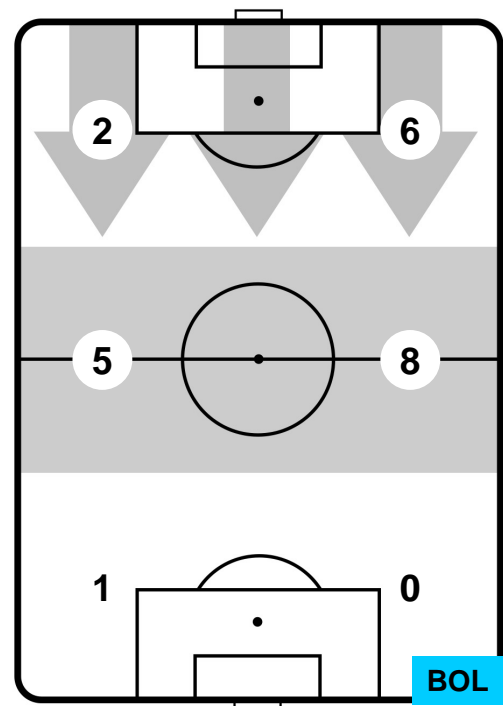

1 BOL

BOLOGNA

ZONE DI TIRO

3	Gol	1
7	In porta	3
4	Fuori Porta	2

CROSS IN GIOCO

PALLE RECUPERATE

EMPOLI

EMP 3

1 BOL

BOLOGNA

MVP (Most Valuable Player)

DANIELE CROCE		11
EMPOLI		EMP
Ruolo:	Centrocampista	
Altezza:	1,75m	
Peso:	68 Kg	
Data Nascita:	09/09/1982	
Nazionalità:	ITA	
Jog 22% - Run 69% - Sprint 9% Km 10.834		
2.385	7.503	0.946
Statistiche		
Gol	1	
Occasioni da gol	1	
Totale tiri	1	
Tiri in porta (Gol)	1(1)	
Assist	1	
Azioni attacco	7	
Cross	3	
Palle recuperate	4	
Falli subiti	5	
Minuti giocati	95'	