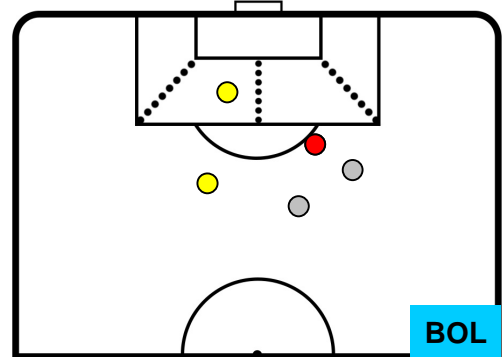

1 BOL

BOLOGNA

ZONE DI TIRO

3	Gol	1
7	In porta	3
4	Fuori Porta	2

CROSS IN GIOCO

PALLE RECUPERATE

EMPOLI

EMP 3

1 BOL

BOLOGNA

MVP (Most Valuable Player)

DANIELE CROCE		11
EMPOLI		EMP
Ruolo:	Centrocampista	
Altezza:	1,75m	
Peso:	68 Kg	
Data Nascita:	09/09/1982	
Nazionalità:	ITA	
Jog 22% - Run 69% - Sprint 9% Km 10.834		
2.385	7.503	0.946
Statistiche		
Gol	1	
Occasioni da gol	1	
Totale tiri	1	
Tiri in porta (Gol)	1(1)	
Assist	1	
Azioni attacco	7	
Cross	3	
Palle recuperate	4	
Falli subiti	5	
Minuti giocati	95'	