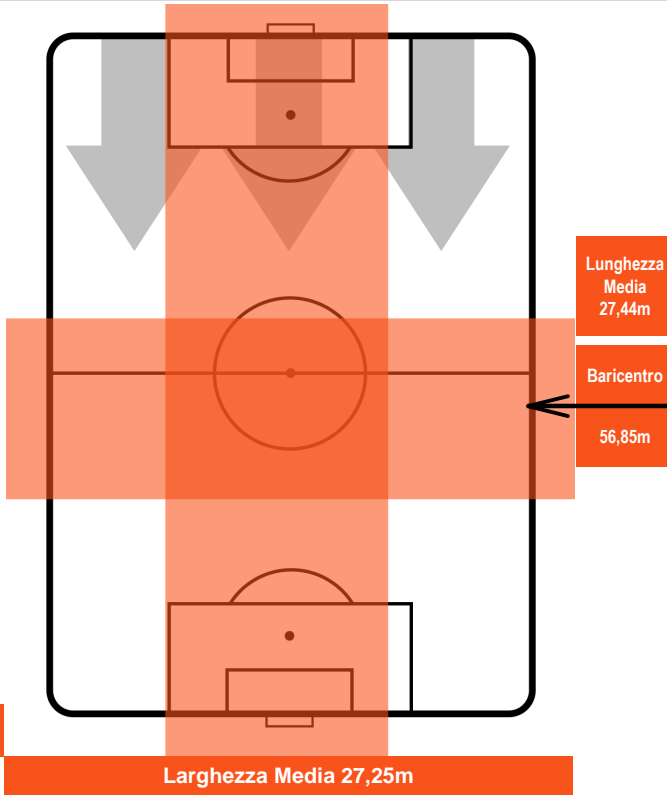

EMPOLI

EMP 3

1 BOL

BOLOGNA

BARICENTRO