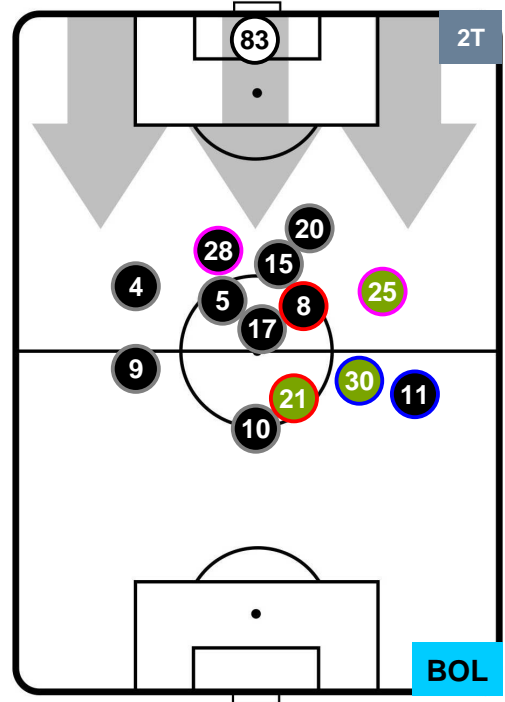

Velocità Media (Km/h) 6.7

Jog-Run-Sprint (km 102.86)

26.428	67.979	8.453
--------	--------	-------

HEATMAP

POSIZIONI MEDIE

- Legenda:**
- 1ª Sostituzione ● Giocatore Entrato ● Giocatore Uscito
 - 2ª Sostituzione ● Giocatore Entrato ● Giocatore Uscito ■ Giocatore Entrato in sostituzione di ●
 - 3ª Sostituzione ● Giocatore Entrato ● Giocatore Uscito ■ Giocatore Entrato in sostituzione di ●

EMPOLI **EMP 3** **1** **BOL** BOLOGNA

POSIZIONI MEDIE POSSESSO PALLA (proprio)

- Legenda:**
- 1ª Sostituzione ● Giocatore Entrato ● Giocatore Uscito
 - 2ª Sostituzione ● Giocatore Entrato ● Giocatore Uscito ■ Giocatore Entrato in sostituzione di ●
 - 3ª Sostituzione ● Giocatore Entrato ● Giocatore Uscito ■ Giocatore Entrato in sostituzione di ●