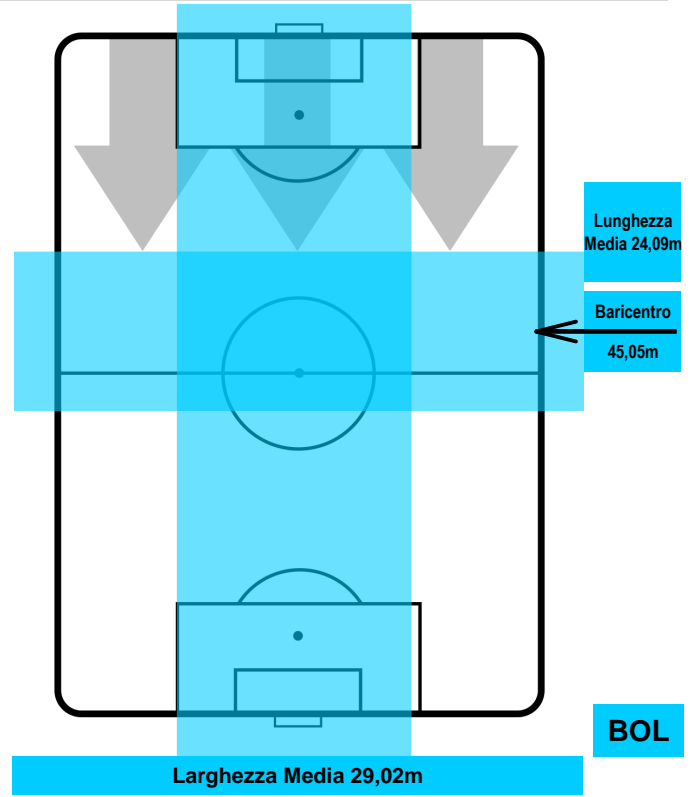

EMPOLI

EMP 3

1 BOL

BOLOGNA

BARICENTRO