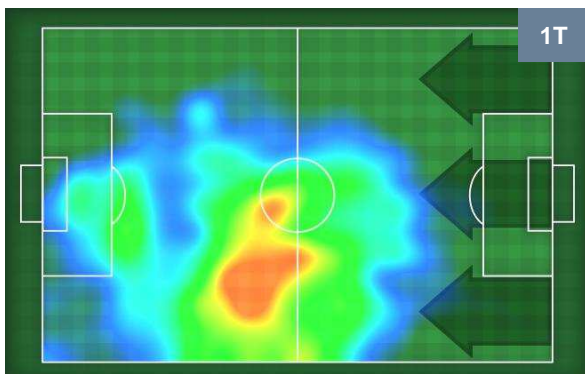

EMPOLI

EMP 3

1 BOL

BOLOGNA

MVP (Most Valuable Player)

DANIELE CROCE		11
EMPOLI		EMP
Ruolo:	Centrocampista	
Altezza:	1,75m	
Peso:	68 Kg	
Data Nascita:	09/09/1982	
Nazionalità:	ITA	
Jog 22% - Run 69% - Sprint 9% Km 10.834		
2.385	7.503	0.946
Statistiche		
Gol	1	
Occasioni da gol	1	
Totale tiri	1	
Tiri in porta (Gol)	1(1)	
Assist	1	
Azioni attacco	7	
Cross	3	
Palle recuperate	4	
Falli subiti	5	
Minuti giocati	95'	

SIMONE VERDI		9
BOLOGNA		BOL
Ruolo:	Attaccante	
Altezza:	1,71m	
Peso:	62 Kg	
Data Nascita:	12/07/1992	
Nazionalità:	ITA	
Jog 34% - Run 59% - Sprint 7% Km 9.401		
3.177	5.525	0.699
Statistiche		
Gol	1	
Occasioni da gol	1	
Totale tiri	1	
Tiri in porta (Gol)	1(1)	
Azioni attacco	2	
Palle recuperate	2	
Falli subiti	4	
Minuti giocati	95'	

HeatMap