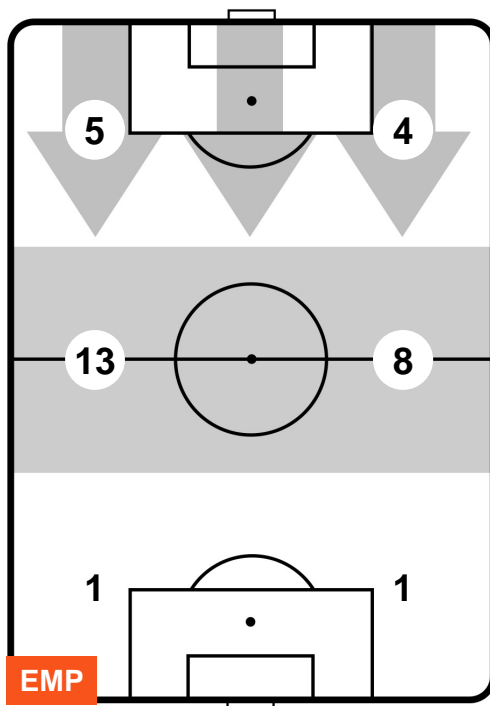

1 BOL

BOLOGNA

ZONE DI TIRO

3	Gol	1
7	In porta	3
4	Fuori Porta	2

CROSS IN GIOCO

PALLE RECUPERATE

EMPOLI

EMP 3

1 BOL

BOLOGNA

MVP (Most Valuable Player)

DANIELE CROCE		11
EMPOLI		EMP
Ruolo:	Centrocampista	
Altezza:	1,75m	
Peso:	68 Kg	
Data Nascita:	09/09/1982	
Nazionalità:	ITA	
Jog 22% - Run 69% - Sprint 9% Km 10.834		
2.385	7.503	0.946
Statistiche		
Gol	1	
Occasioni da gol	1	
Totale tiri	1	
Tiri in porta (Gol)	1(1)	
Assist	1	
Azioni attacco	7	
Cross	3	
Palle recuperate	4	
Falli subiti	5	
Minuti giocati	95'	