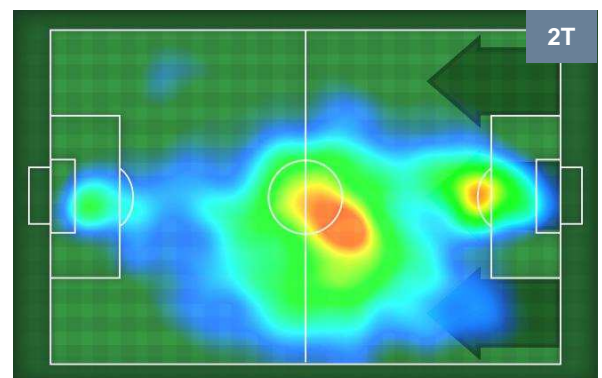

UDINESE

UDI 1

1 ATA

ATALANTA

MVP (Most Valuable Player)

STIPE PERICA		18
UDINESE		UDI
Ruolo:	Attaccante	
Altezza:	1,92m	
Peso:	76 Kg	
Data Nascita:	07/07/1995	
Nazionalità:	CRO	
Jog 30% - Run 64% - Sprint 6%		Km 8.465
2.504	5.433	0.528
Statistiche		
Gol	1	
Occasioni da gol	2	
Totale tiri	3	
Tiri in porta (Gol)	3(1)	
Azioni attacco	2	
Falli subiti	1	
Minuti giocati	79'	

BRYAN CRISTANTE		4
ATALANTA		ATA
Ruolo:	Centrocampista	
Altezza:	1,86m	
Peso:	78 Kg	
Data Nascita:	03/03/1995	
Nazionalità:	ITA	
Jog 25% - Run 70% - Sprint 5%		Km 11.222
2.826	7.827	0.569
Statistiche		
Gol	1	
Occasioni da gol	1	
Totale tiri	1	
Tiri in porta (Gol)	1(1)	
Palle recuperate	1	
Minuti giocati	97'	

HeatMap