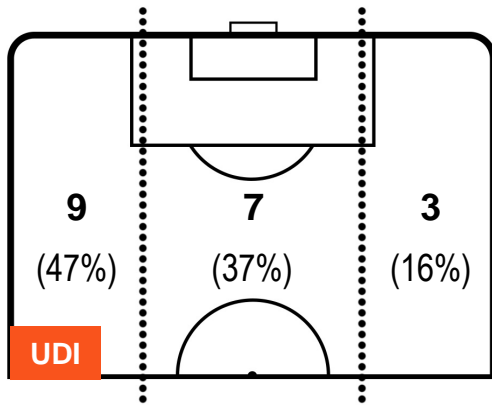

UDINESE

UDI 1

1 ATA

ATALANTA

POSIZIONI MEDIE POSSESSO PALLA (avversario)

- Legenda:**
- 1ª Sostituzione ● Giocatore Entrato ● Giocatore Uscito
 - 2ª Sostituzione ● Giocatore Entrato ● Giocatore Uscito Giocatore Entrato in sostituzione di ●
 - 3ª Sostituzione ● Giocatore Entrato ● Giocatore Uscito Giocatore Entrato in sostituzione di ●

UDINESE

UDI 1

1 ATA

ATALANTA

BARICENTRO

UDI

ATA

BILANCIAMENTO OFFENSIVO

UDI

ATA

UDINESE

UDI 1

1 ATA

ATALANTA

ZONE DI TIRO

1	Gol	1
6	In porta	5
4	Fuori Porta	2