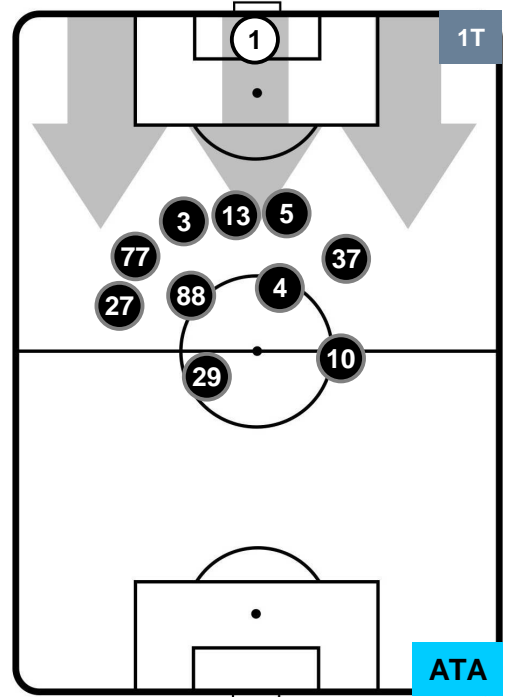

ATALANTA

POSIZIONI MEDIE

- Legenda:**
- 1ª Sostituzione ● Giocatore Entrato ● Giocatore Uscito
 - 2ª Sostituzione ● Giocatore Entrato ● Giocatore Uscito ■ Giocatore Entrato in sostituzione di ●
 - 3ª Sostituzione ● Giocatore Entrato ● Giocatore Uscito ■ Giocatore Entrato in sostituzione di ●

UDINESE

UDI 1

1 ATA

ATALANTA

POSIZIONI MEDIE POSSESSO PALLA (proprio)

- Legenda:**
- 1ª Sostituzione ● Giocatore Entrato ● Giocatore Uscito
 - 2ª Sostituzione ● Giocatore Entrato ● Giocatore Uscito ■ Giocatore Entrato in sostituzione di ●
 - 3ª Sostituzione ● Giocatore Entrato ● Giocatore Uscito ■ Giocatore Entrato in sostituzione di ●

UDINESE

UDI 1

1 ATA

ATALANTA

POSIZIONI MEDIE POSSESSO PALLA (avversario)

- Legenda:**
- 1ª Sostituzione ● Giocatore Entrato ● Giocatore Uscito
 - 2ª Sostituzione ● Giocatore Entrato ● Giocatore Uscito Giocatore Entrato in sostituzione di ●
 - 3ª Sostituzione ● Giocatore Entrato ● Giocatore Uscito Giocatore Entrato in sostituzione di ●

UDI

ATA

UDINESE

UDI 1

1 ATA

ATALANTA

ZONE DI TIRO

1	Gol	1
6	In porta	5
4	Fuori Porta	2