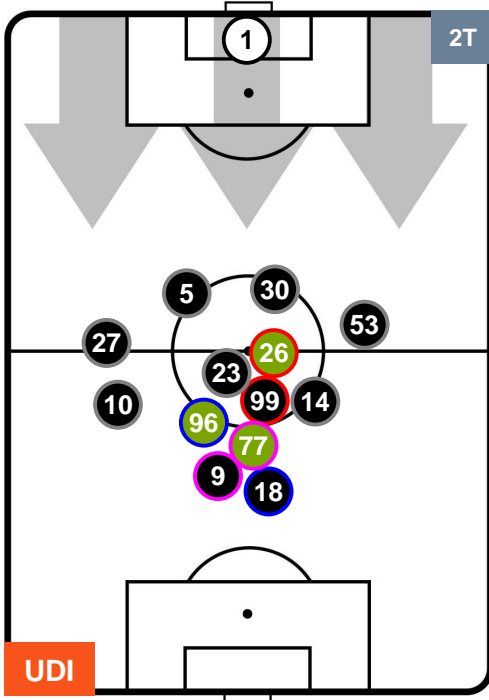

ATALANTA

POSIZIONI MEDIE

- Legenda:**
- 1ª Sostituzione ● Giocatore Entrato ● Giocatore Uscito
 - 2ª Sostituzione ● Giocatore Entrato ● Giocatore Uscito ■ Giocatore Entrato in sostituzione di ●
 - 3ª Sostituzione ● Giocatore Entrato ● Giocatore Uscito ■ Giocatore Entrato in sostituzione di ●

UDINESE

UDI 1

1 ATA

ATALANTA

POSIZIONI MEDIE POSSESSO PALLA (proprio)

- Legenda:**
- 1ª Sostituzione ● Giocatore Entrato ● Giocatore Uscito
 - 2ª Sostituzione ● Giocatore Entrato ● Giocatore Uscito ■ Giocatore Entrato in sostituzione di ●
 - 3ª Sostituzione ● Giocatore Entrato ● Giocatore Uscito ■ Giocatore Entrato in sostituzione di ●

UDINESE

UDI 1

1 ATA

ATALANTA

POSIZIONI MEDIE POSSESSO PALLA (avversario)

- Legenda:**
- 1ª Sostituzione ● Giocatore Entrato ● Giocatore Uscito
 - 2ª Sostituzione ● Giocatore Entrato ● Giocatore Uscito Giocatore Entrato in sostituzione di ●
 - 3ª Sostituzione ● Giocatore Entrato ● Giocatore Uscito Giocatore Entrato in sostituzione di ●