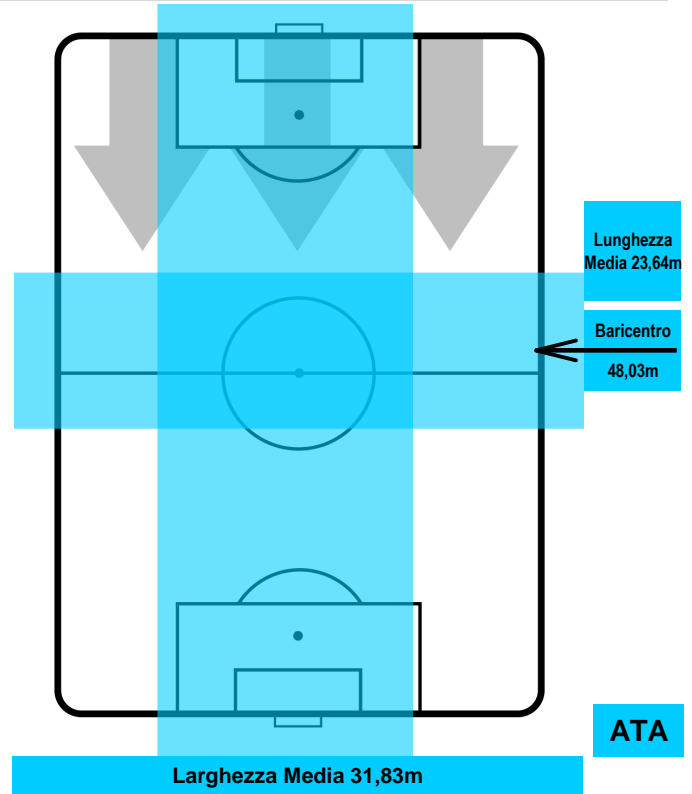

UDINESE

UDI 1

1 ATA

ATALANTA

BARICENTRO

UDI

ATA

BILANCIAMENTO OFFENSIVO

UDI

ATA