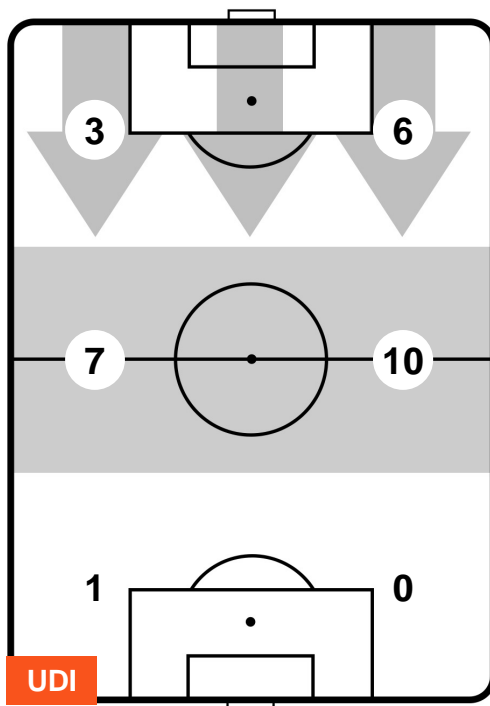

UDI

ATA

UDINESE

UDI 1

1 ATA

ATALANTA

ZONE DI TIRO

1	Gol	1
6	In porta	5
4	Fuori Porta	2

CROSS IN GIOCO

PALLE RECUPERATE

UDINESE

UDI 1

1 ATA

ATALANTA

MVP (Most Valuable Player)

STIPE PERICA		18
UDINESE		UDI
Ruolo:	Attaccante	
Altezza:	1,92m	
Peso:	76 Kg	
Data Nascita:	07/07/1995	
Nazionalità:	CRO	
Jog 30% - Run 64% - Sprint 6%		Km 8.465
2.504	5.433	0.528
Statistiche		
Gol	1	
Occasioni da gol	2	
Totale tiri	3	
Tiri in porta (Gol)	3(1)	
Azioni attacco	2	
Falli subiti	1	
Minuti giocati	79'	