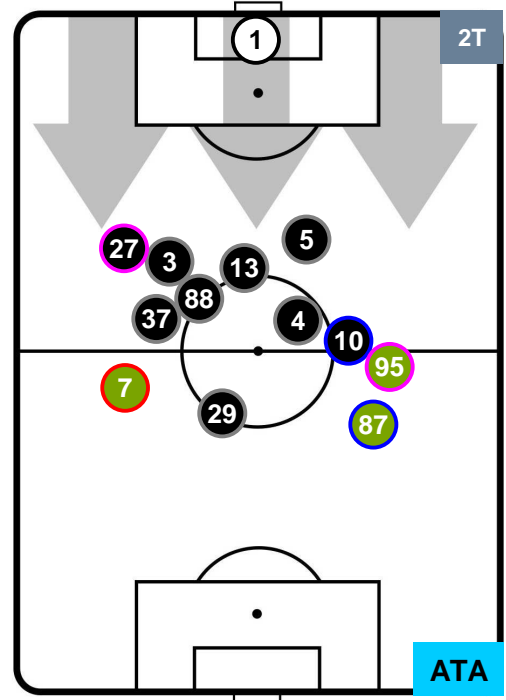

ATALANTA

POSIZIONI MEDIE

- Legenda:**
- 1ª Sostituzione ● Giocatore Entrato ● Giocatore Uscito
 - 2ª Sostituzione ● Giocatore Entrato ● Giocatore Uscito ■ Giocatore Entrato in sostituzione di ●
 - 3ª Sostituzione ● Giocatore Entrato ● Giocatore Uscito ■ Giocatore Entrato in sostituzione di ●

UDINESE

UDI 1

1 ATA

ATALANTA

POSIZIONI MEDIE POSSESSO PALLA (proprio)

- Legenda:**
- 1ª Sostituzione ● Giocatore Entrato ● Giocatore Uscito
 - 2ª Sostituzione ● Giocatore Entrato ● Giocatore Uscito ■ Giocatore Entrato in sostituzione di ●
 - 3ª Sostituzione ● Giocatore Entrato ● Giocatore Uscito ■ Giocatore Entrato in sostituzione di ●

UDINESE

UDI 1

1 ATA

ATALANTA

POSIZIONI MEDIE POSSESSO PALLA (avversario)

- Legenda:**
- 1ª Sostituzione ● Giocatore Entrato ● Giocatore Uscito
 - 2ª Sostituzione ● Giocatore Entrato ● Giocatore Uscito Giocatore Entrato in sostituzione di ●
 - 3ª Sostituzione ● Giocatore Entrato ● Giocatore Uscito Giocatore Entrato in sostituzione di ●