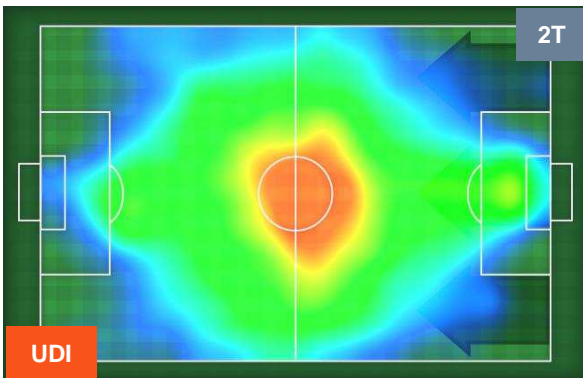

UDINESE

UDI 1

1 ATA

ATALANTA

HEATMAP

UDINESE

UDI 1

1 ATA

ATALANTA

POSIZIONI MEDIE

- Legenda:**
- 1ª Sostituzione ● Giocatore Entrato ● Giocatore Uscito
 - 2ª Sostituzione ● Giocatore Entrato ● Giocatore Uscito ■ Giocatore Entrato in sostituzione di ●
 - 3ª Sostituzione ● Giocatore Entrato ● Giocatore Uscito ■ Giocatore Entrato in sostituzione di ●