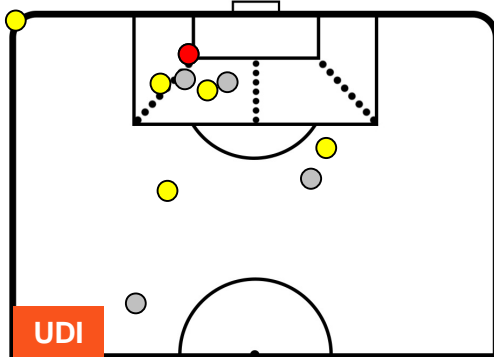

UDINESE

UDI 1

1 ATA

ATALANTA

POSIZIONI MEDIE POSSESSO PALLA (avversario)

- Legenda:**
- 1ª Sostituzione ● Giocatore Entrato ● Giocatore Uscito
 - 2ª Sostituzione ● Giocatore Entrato ● Giocatore Uscito Giocatore Entrato in sostituzione di ●
 - 3ª Sostituzione ● Giocatore Entrato ● Giocatore Uscito Giocatore Entrato in sostituzione di ●

UDI

ATA

UDINESE

UDI 1

1 ATA

ATALANTA

ZONE DI TIRO

1	Gol	1
6	In porta	5
4	Fuori Porta	2

CROSS IN GIOCO

PALLE RECUPERATE

UDINESE

UDI 1

1 ATA

ATALANTA

MVP (Most Valuable Player)

STIPE PERICA		18
UDINESE		UDI
Ruolo:	Attaccante	
Altezza:	1,92m	
Peso:	76 Kg	
Data Nascita:	07/07/1995	
Nazionalità:	CRO	
Jog 30% - Run 64% - Sprint 6%		Km 8.465
2.504	5.433	0.528
Statistiche		
Gol	1	
Occasioni da gol	2	
Totale tiri	3	
Tiri in porta (Gol)	3(1)	
Azioni attacco	2	
Falli subiti	1	
Minuti giocati	79'	