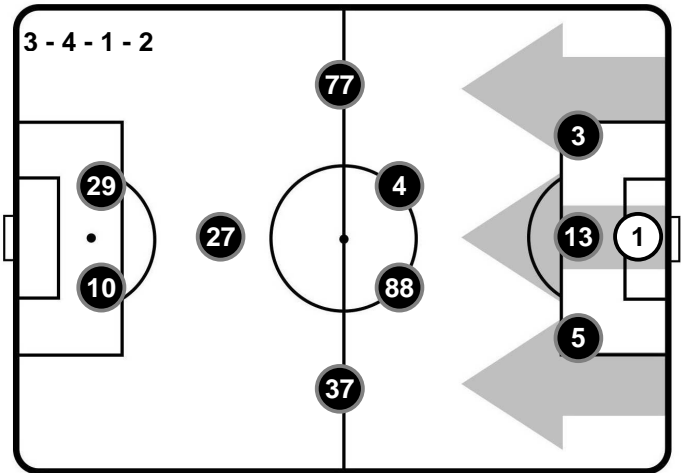

A disposizione

- 31 FRANCESCO ROSSI
- 91 PIERLUIGI GOLLINI
- 7 MARCO D'ALESSANDRO
- 8 GIULIO MIGLIACCIO
- 9 ALEKSANDAR PESIC
- 43 ALBERTO PALOSCHI
- 87 ANTHONY MOUNIER
- 94 FILIPPO MELEGONI
- 95 ALESSANDRO BASTONI

Allenatore: GIAN PIERO GASPERINI