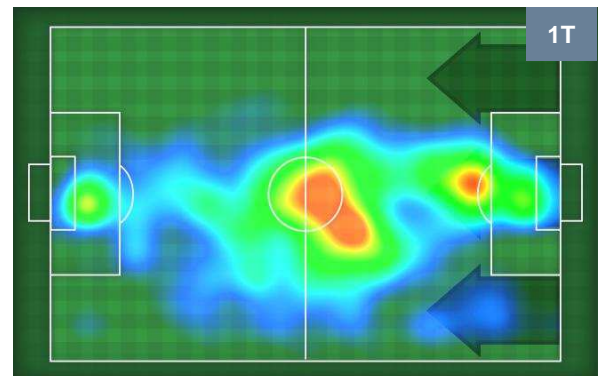

UDINESE

UDI 1

1 ATA

ATALANTA

MVP (Most Valuable Player)

STIPE PERICA		18
UDINESE		UDI
Ruolo:	Attaccante	
Altezza:	1,92m	
Peso:	76 Kg	
Data Nascita:	07/07/1995	
Nazionalità:	CRO	
Jog 30% - Run 64% - Sprint 6%		Km 8.465
2.504	5.433	0.528
Statistiche		
Gol	1	
Occasioni da gol	2	
Totale tiri	3	
Tiri in porta (Gol)	3(1)	
Azioni attacco	2	
Falli subiti	1	
Minuti giocati	79'	

BRYAN CRISTANTE		4
ATALANTA		ATA
Ruolo:	Centrocampista	
Altezza:	1,86m	
Peso:	78 Kg	
Data Nascita:	03/03/1995	
Nazionalità:	ITA	
Jog 25% - Run 70% - Sprint 5%		Km 11.222
2.826	7.827	0.569
Statistiche		
Gol	1	
Occasioni da gol	1	
Totale tiri	1	
Tiri in porta (Gol)	1(1)	
Palle recuperate	1	
Minuti giocati	97'	

HeatMap