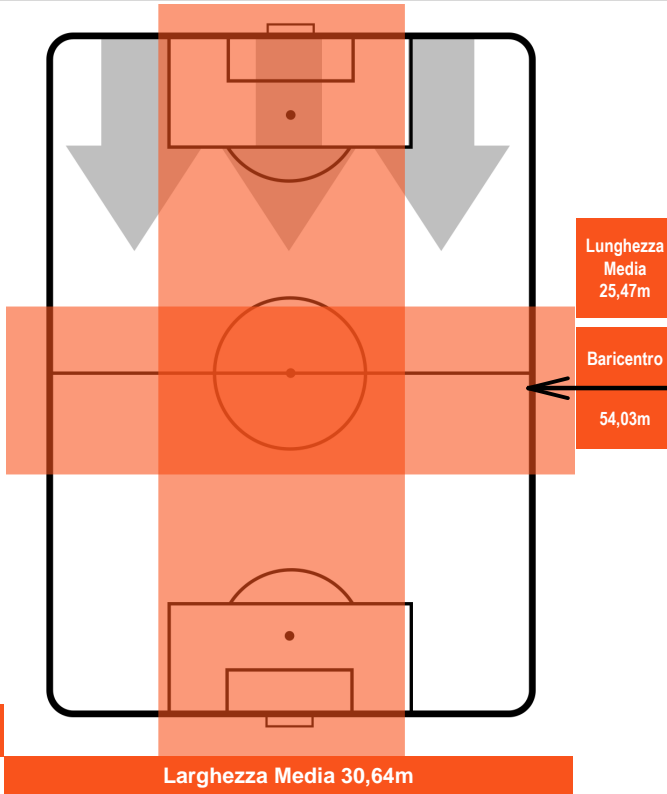

UDINESE

UDI 1

1 ATA

ATALANTA

POSIZIONI MEDIE POSSESSO PALLA (avversario)

- Legenda:**
- 1ª Sostituzione ● Giocatore Entrato ● Giocatore Uscito
 - 2ª Sostituzione ● Giocatore Entrato ● Giocatore Uscito Giocatore Entrato in sostituzione di ●
 - 3ª Sostituzione ● Giocatore Entrato ● Giocatore Uscito Giocatore Entrato in sostituzione di ●

UDINESE

UDI 1

1 ATA

ATALANTA

BARICENTRO

UDI

ATA

BILANCIAMENTO OFFENSIVO

UDI

ATA

UDINESE

UDI 1

1 ATA

ATALANTA

ZONE DI TIRO

1	Gol	1
6	In porta	5
4	Fuori Porta	2