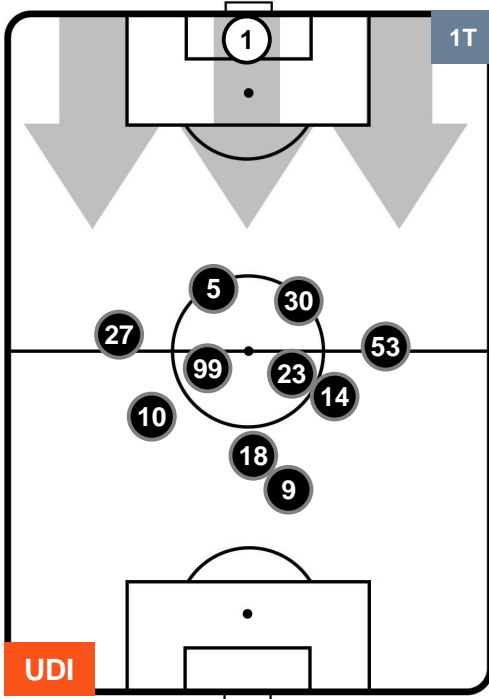

ATALANTA

POSIZIONI MEDIE

- Legenda:**
- 1ª Sostituzione ● Giocatore Entrato ● Giocatore Uscito
 - 2ª Sostituzione ● Giocatore Entrato ● Giocatore Uscito ■ Giocatore Entrato in sostituzione di ●
 - 3ª Sostituzione ● Giocatore Entrato ● Giocatore Uscito ■ Giocatore Entrato in sostituzione di ●

UDINESE

UDI 1

1 ATA

ATALANTA

POSIZIONI MEDIE POSSESSO PALLA (proprio)

- Legenda:**
- 1ª Sostituzione ● Giocatore Entrato ● Giocatore Uscito
 - 2ª Sostituzione ● Giocatore Entrato ● Giocatore Uscito ■ Giocatore Entrato in sostituzione di ●
 - 3ª Sostituzione ● Giocatore Entrato ● Giocatore Uscito ■ Giocatore Entrato in sostituzione di ●

UDINESE

UDI 1

1 ATA

ATALANTA

POSIZIONI MEDIE POSSESSO PALLA (avversario)

- Legenda:**
- 1ª Sostituzione ● Giocatore Entrato ● Giocatore Uscito
 - 2ª Sostituzione ● Giocatore Entrato ● Giocatore Uscito Giocatore Entrato in sostituzione di ●
 - 3ª Sostituzione ● Giocatore Entrato ● Giocatore Uscito Giocatore Entrato in sostituzione di ●