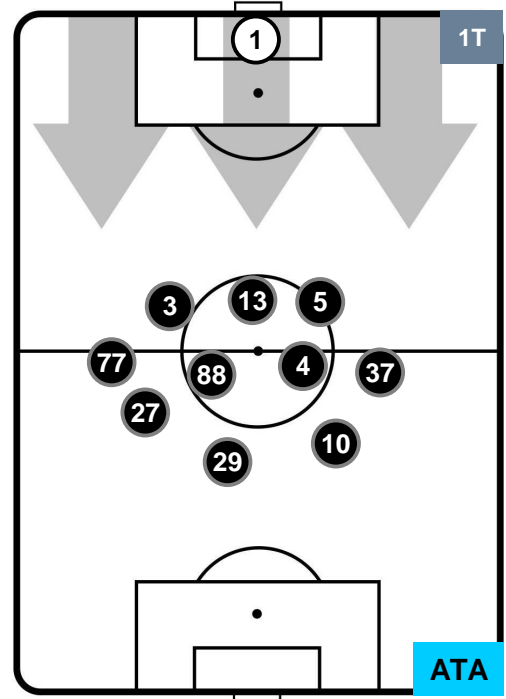

ATALANTA

POSIZIONI MEDIE

- Legenda:**
- 1ª Sostituzione ● Giocatore Entrato ● Giocatore Uscito
 - 2ª Sostituzione ● Giocatore Entrato ● Giocatore Uscito ■ Giocatore Entrato in sostituzione di ●
 - 3ª Sostituzione ● Giocatore Entrato ● Giocatore Uscito ■ Giocatore Entrato in sostituzione di ●

UDINESE

UDI 1

1 ATA

ATALANTA

POSIZIONI MEDIE POSSESSO PALLA (proprio)

- Legenda:**
- 1ª Sostituzione ● Giocatore Entrato ● Giocatore Uscito
 - 2ª Sostituzione ● Giocatore Entrato ● Giocatore Uscito ■ Giocatore Entrato in sostituzione di ●
 - 3ª Sostituzione ● Giocatore Entrato ● Giocatore Uscito ■ Giocatore Entrato in sostituzione di ●

UDINESE

UDI 1

1 ATA

ATALANTA

POSIZIONI MEDIE POSSESSO PALLA (avversario)

- Legenda:**
- 1ª Sostituzione ● Giocatore Entrato ● Giocatore Uscito
 - 2ª Sostituzione ● Giocatore Entrato ● Giocatore Uscito Giocatore Entrato in sostituzione di ●
 - 3ª Sostituzione ● Giocatore Entrato ● Giocatore Uscito Giocatore Entrato in sostituzione di ●