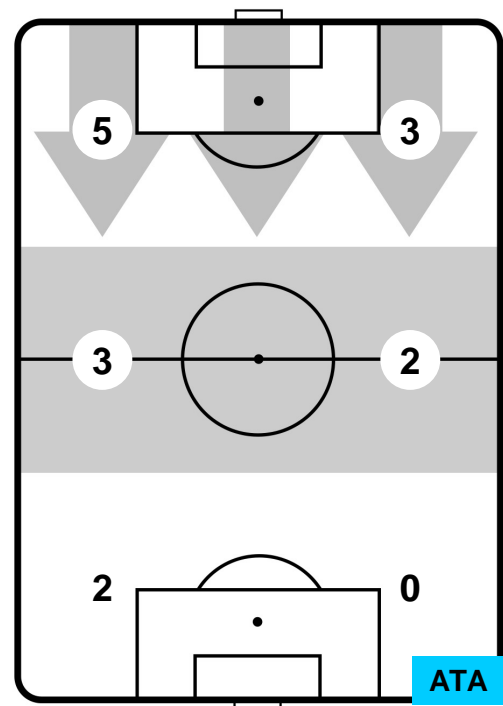

UDI

ATA

UDINESE

UDI 1

1 ATA

ATALANTA

ZONE DI TIRO

1	Gol	1
6	In porta	5
4	Fuori Porta	2

CROSS IN GIOCO

PALLE RECUPERATE

UDINESE

UDI 1

1 ATA

ATALANTA

MVP (Most Valuable Player)

STIPE PERICA		18
UDINESE		UDI
Ruolo:	Attaccante	
Altezza:	1,92m	
Peso:	76 Kg	
Data Nascita:	07/07/1995	
Nazionalità:	CRO	
Jog 30% - Run 64% - Sprint 6%		Km 8.465
2.504	5.433	0.528
Statistiche		
Gol	1	
Occasioni da gol	2	
Totale tiri	3	
Tiri in porta (Gol)	3(1)	
Azioni attacco	2	
Falli subiti	1	
Minuti giocati	79'	