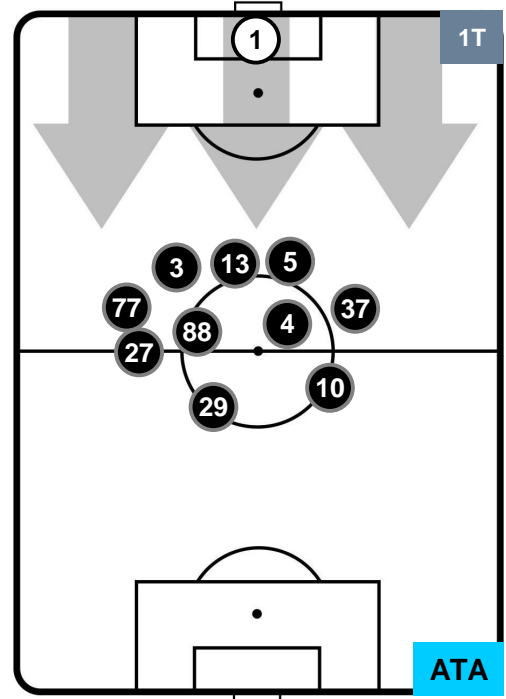

UDINESE

UDI 1

1 ATA

ATALANTA

HEATMAP

UDINESE

UDI 1

1 ATA

ATALANTA

POSIZIONI MEDIE

- Legenda:**
- 1ª Sostituzione ● Giocatore Entrato ● Giocatore Uscito
 - 2ª Sostituzione ● Giocatore Entrato ● Giocatore Uscito ■ Giocatore Entrato in sostituzione di ●
 - 3ª Sostituzione ● Giocatore Entrato ● Giocatore Uscito ■ Giocatore Entrato in sostituzione di ●