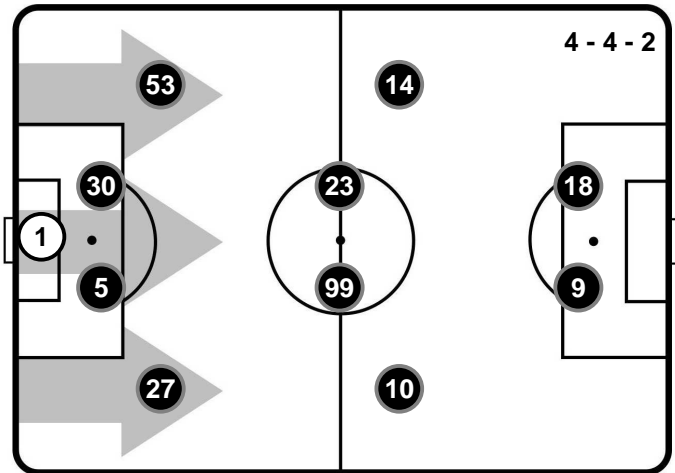

UDINESE

UDI 1

1 ATA

ATALANTA

FORMAZIONI

UDINESE

- 1 ORESTIS KARNEZIS (P)
- 27 SILVAN WIDMER
- 5 LARANGEIRA DANILO
- 30 FELIPE
- 53 KADHIM ALI ADNAN
- 10 RODRIGO DE PAUL
- 99 ANDRIJA BALIC
- 23 EMIL HALLFREDSSON
- 14 JAKUB JANKTO
- 9 DUVAN ZAPATA
- 18 STIPE PERICA

A disposizione

- 22 SIMONE SCUFFET
- 25 SAMUELE PERISAN
- 4 GABRIELE ANGELLA
- 8 EMMANUEL BADU
- 19 RYDER MATOS
- 26 SVEN KUMS
- 34 GABRIEL SILVA
- 75 THOMAS HEURTAUX
- 77 CYRIL THEREAU
- 95 LUCAS EVANGELISTA
- 96 EWANDRO

Allenatore: LUIGI DELNERI

Arbitro: MARCO DI BELLO
Guardalinee: GIUSEPPE DE PINTO
Guardalinee: PASQUALE DE MEO
Quarto Uomo: SERGIO RANGHETTI
Giudice di Porta: FABIO MARESCA
Giudice di Porta: ANTONIO RAPUANO

ATALANTA

- 1 ETRIT BERISHA (P)
- 3 RAFAEL TOLOI
- 13 MATTIA CALDARA
- 5 ANDREA MASIELLO
- 77 CRISTIAN RAIMONDI
- 4 BRYAN CRISTANTE
- 88 ALBERTO GRASSI
- 37 LEONARDO SPINAZZOLA
- 27 JASMIN KURTIC
- 29 ANDREA PETAGNA
- 10 ALEJANDRO GOMEZ