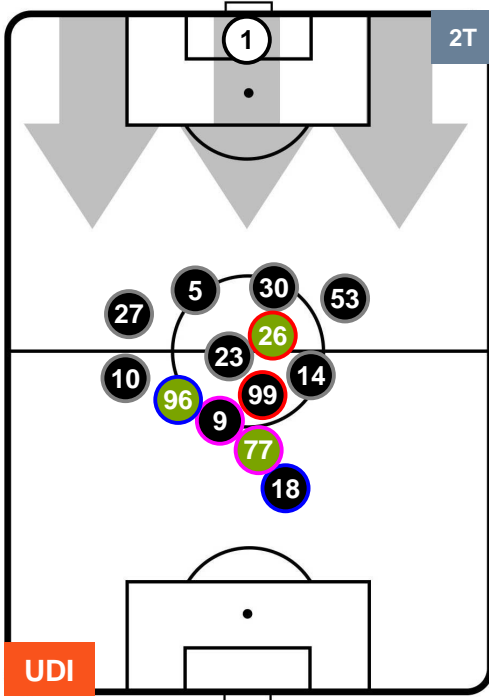

UDINESE

UDI 1

1 ATA

ATALANTA

HEATMAP

UDINESE

UDI 1

1 ATA

ATALANTA

POSIZIONI MEDIE

- Legenda:**
- 1ª Sostituzione ● Giocatore Entrato ● Giocatore Uscito
 - 2ª Sostituzione ● Giocatore Entrato ● Giocatore Uscito ■ Giocatore Entrato in sostituzione di ●
 - 3ª Sostituzione ● Giocatore Entrato ● Giocatore Uscito ■ Giocatore Entrato in sostituzione di ●