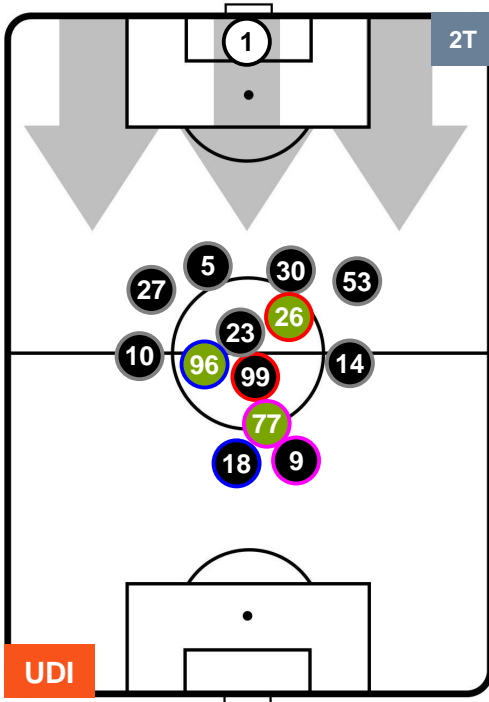

ATALANTA

POSIZIONI MEDIE

- Legenda:**
- 1ª Sostituzione ● Giocatore Entrato ● Giocatore Uscito
 - 2ª Sostituzione ● Giocatore Entrato ● Giocatore Uscito ■ Giocatore Entrato in sostituzione di ●
 - 3ª Sostituzione ● Giocatore Entrato ● Giocatore Uscito ■ Giocatore Entrato in sostituzione di ●

UDINESE

UDI 1

1 ATA

ATALANTA

POSIZIONI MEDIE POSSESSO PALLA (proprio)

- Legenda:**
- 1ª Sostituzione ● Giocatore Entrato ● Giocatore Uscito
 - 2ª Sostituzione ● Giocatore Entrato ● Giocatore Uscito ■ Giocatore Entrato in sostituzione di ●
 - 3ª Sostituzione ● Giocatore Entrato ● Giocatore Uscito ■ Giocatore Entrato in sostituzione di ●

UDINESE

UDI 1

1 ATA

ATALANTA

POSIZIONI MEDIE POSSESSO PALLA (avversario)

- Legenda:**
- 1ª Sostituzione ● Giocatore Entrato ● Giocatore Uscito
 - 2ª Sostituzione ● Giocatore Entrato ● Giocatore Uscito Giocatore Entrato in sostituzione di ●
 - 3ª Sostituzione ● Giocatore Entrato ● Giocatore Uscito Giocatore Entrato in sostituzione di ●