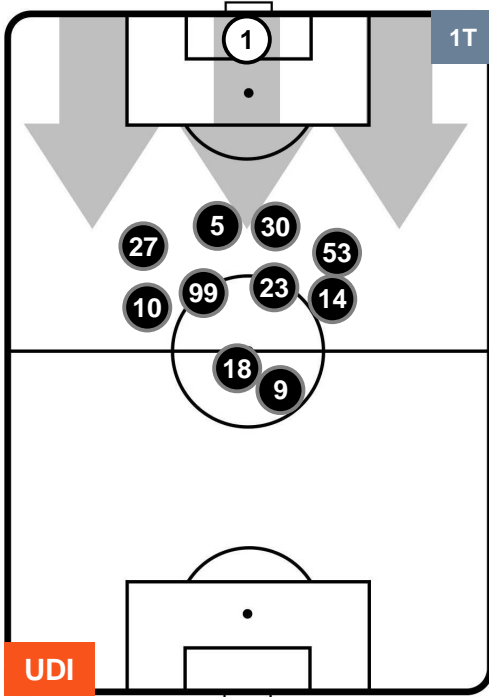

ATALANTA

POSIZIONI MEDIE

- Legenda:**
- 1ª Sostituzione ● Giocatore Entrato ● Giocatore Uscito
 - 2ª Sostituzione ● Giocatore Entrato ● Giocatore Uscito ■ Giocatore Entrato in sostituzione di ●
 - 3ª Sostituzione ● Giocatore Entrato ● Giocatore Uscito ■ Giocatore Entrato in sostituzione di ●

UDINESE

UDI 1

1 ATA

ATALANTA

POSIZIONI MEDIE POSSESSO PALLA (proprio)

- Legenda:**
- 1ª Sostituzione ● Giocatore Entrato ● Giocatore Uscito
 - 2ª Sostituzione ● Giocatore Entrato ● Giocatore Uscito ■ Giocatore Entrato in sostituzione di ●
 - 3ª Sostituzione ● Giocatore Entrato ● Giocatore Uscito ■ Giocatore Entrato in sostituzione di ●

UDINESE

UDI 1

1 ATA

ATALANTA

POSIZIONI MEDIE POSSESSO PALLA (avversario)

- Legenda:**
- 1ª Sostituzione ● Giocatore Entrato ● Giocatore Uscito
 - 2ª Sostituzione ● Giocatore Entrato ● Giocatore Uscito Giocatore Entrato in sostituzione di ●
 - 3ª Sostituzione ● Giocatore Entrato ● Giocatore Uscito Giocatore Entrato in sostituzione di ●