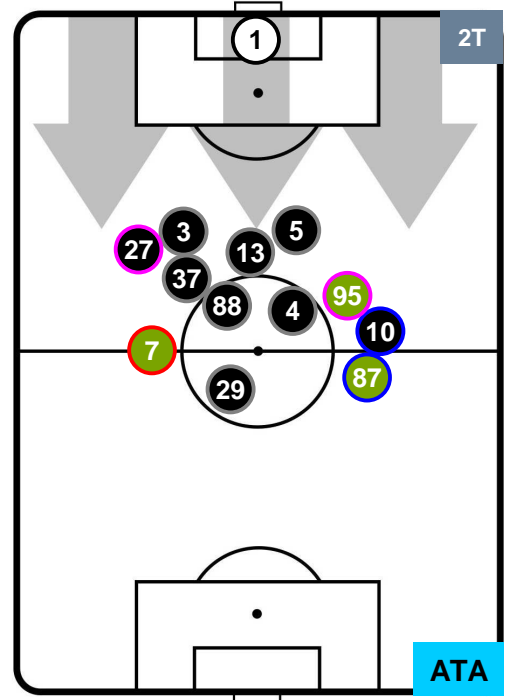

UDINESE

UDI 1

1 ATA

ATALANTA

HEATMAP

UDINESE

UDI 1

1 ATA

ATALANTA

POSIZIONI MEDIE

- Legenda:**
- 1ª Sostituzione ● Giocatore Entrato ● Giocatore Uscito
 - 2ª Sostituzione ● Giocatore Entrato ● Giocatore Uscito ■ Giocatore Entrato in sostituzione di ●
 - 3ª Sostituzione ● Giocatore Entrato ● Giocatore Uscito ■ Giocatore Entrato in sostituzione di ●