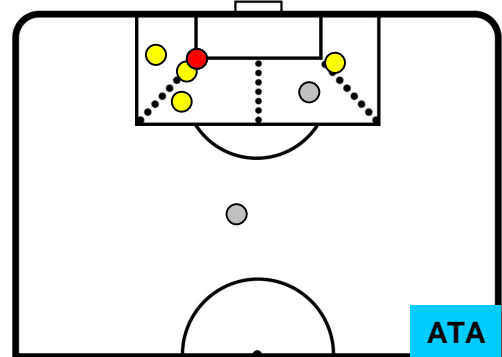

UDINESE

UDI 1

1 ATA

ATALANTA

POSIZIONI MEDIE POSSESSO PALLA (avversario)

- Legenda:**
- 1ª Sostituzione ● Giocatore Entrato ● Giocatore Uscito
 - 2ª Sostituzione ● Giocatore Entrato ● Giocatore Uscito Giocatore Entrato in sostituzione di ●
 - 3ª Sostituzione ● Giocatore Entrato ● Giocatore Uscito Giocatore Entrato in sostituzione di ●

UDI

ATA

UDINESE

UDI 1

1 ATA

ATALANTA

ZONE DI TIRO

1	Gol	1
6	In porta	5
4	Fuori Porta	2

CROSS IN GIOCO

PALLE RECUPERATE

UDINESE

UDI 1

1 ATA

ATALANTA

MVP (Most Valuable Player)

STIPE PERICA		18
UDINESE		UDI
Ruolo:	Attaccante	
Altezza:	1,92m	
Peso:	76 Kg	
Data Nascita:	07/07/1995	
Nazionalità:	CRO	
Jog 30% - Run 64% - Sprint 6%		Km 8.465
2.504	5.433	0.528
Statistiche		
Gol	1	
Occasioni da gol	2	
Totale tiri	3	
Tiri in porta (Gol)	3(1)	
Azioni attacco	2	
Falli subiti	1	
Minuti giocati	79'	