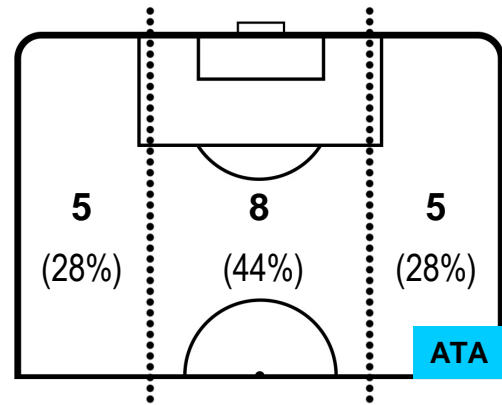

UDINESE

UDI 1

1 ATA

ATALANTA

POSIZIONI MEDIE POSSESSO PALLA (avversario)

- Legenda:**
- 1ª Sostituzione ● Giocatore Entrato ● Giocatore Uscito
 - 2ª Sostituzione ● Giocatore Entrato ● Giocatore Uscito Giocatore Entrato in sostituzione di ●
 - 3ª Sostituzione ● Giocatore Entrato ● Giocatore Uscito Giocatore Entrato in sostituzione di ●

UDINESE

UDI 1

1 ATA

ATALANTA

BARICENTRO

UDI

ATA

BILANCIAMENTO OFFENSIVO

UDI

ATA

UDINESE

UDI 1

1 ATA

ATALANTA

ZONE DI TIRO

1	Gol	1
6	In porta	5
4	Fuori Porta	2