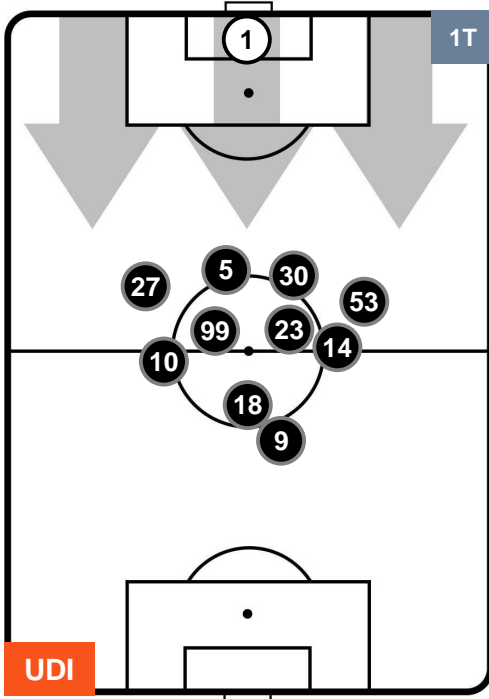

UDINESE

UDI 1

1 ATA

ATALANTA

HEATMAP

UDINESE

UDI 1

1 ATA

ATALANTA

POSIZIONI MEDIE

- Legenda:**
- 1ª Sostituzione ● Giocatore Entrato ● Giocatore Uscito
 - 2ª Sostituzione ● Giocatore Entrato ● Giocatore Uscito ■ Giocatore Entrato in sostituzione di ●
 - 3ª Sostituzione ● Giocatore Entrato ● Giocatore Uscito ■ Giocatore Entrato in sostituzione di ●