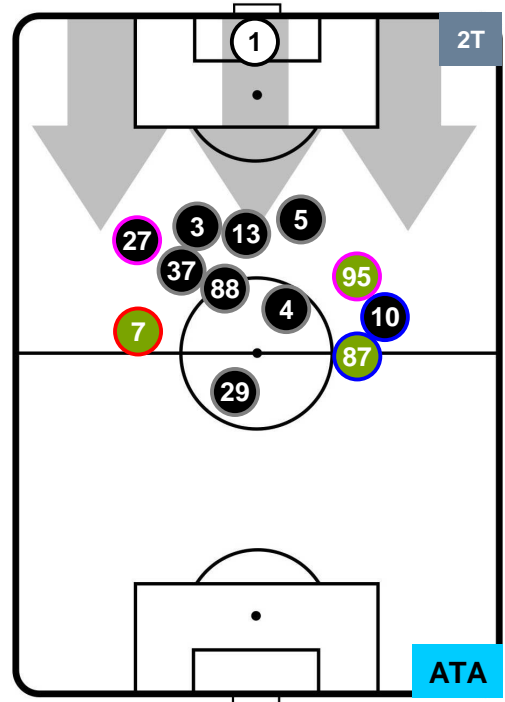

ATALANTA

POSIZIONI MEDIE

- Legenda:**
- 1ª Sostituzione ● Giocatore Entrato ● Giocatore Uscito
 - 2ª Sostituzione ● Giocatore Entrato ● Giocatore Uscito ■ Giocatore Entrato in sostituzione di ●
 - 3ª Sostituzione ● Giocatore Entrato ● Giocatore Uscito ■ Giocatore Entrato in sostituzione di ●

UDINESE

UDI 1

1 ATA

ATALANTA

POSIZIONI MEDIE POSSESSO PALLA (proprio)

- Legenda:**
- 1ª Sostituzione ● Giocatore Entrato ● Giocatore Uscito
 - 2ª Sostituzione ● Giocatore Entrato ● Giocatore Uscito ■ Giocatore Entrato in sostituzione di ●
 - 3ª Sostituzione ● Giocatore Entrato ● Giocatore Uscito ■ Giocatore Entrato in sostituzione di ●

UDINESE

UDI 1

1 ATA

ATALANTA

POSIZIONI MEDIE POSSESSO PALLA (avversario)

- Legenda:**
- 1ª Sostituzione ● Giocatore Entrato ● Giocatore Uscito
 - 2ª Sostituzione ● Giocatore Entrato ● Giocatore Uscito Giocatore Entrato in sostituzione di ●
 - 3ª Sostituzione ● Giocatore Entrato ● Giocatore Uscito Giocatore Entrato in sostituzione di ●

UDI

ATA

UDINESE

UDI 1

1 ATA

ATALANTA

ZONE DI TIRO

1	Gol	1
6	In porta	5
4	Fuori Porta	2