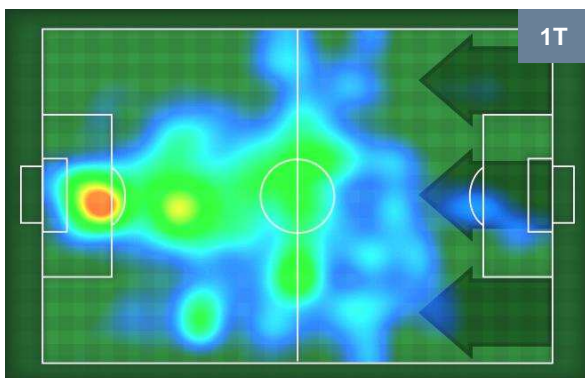

BOLOGNA

BOL 3

1 PES

PESCARA

MVP (Most Valuable Player)

MATTIA DESTRO		10
BOLOGNA		BOL
Ruolo:	Attaccante	
Altezza:	1,81m	
Peso:	72 Kg	
Data Nascita:	20/03/1991	
Nazionalità:	ITA	
Jog 35% - Run 57% - Sprint 8%		Km 9.143
3.199	5.21	0.734
Statistiche		
Gol	2	
Occasioni da gol	2	
Totale tiri	2	
Tiri in porta (Gol)	2(2)	
Assist	1	
Azioni attacco	2	
Palle recuperate	2	
Falli subiti	3	
Minuti giocati	98'	
HeatMap		

LEDIAN MEMUSHAJ		8
PESCARA		PES
Ruolo:	Centrocampista	
Altezza:	1,74m	
Peso:	70 Kg	
Data Nascita:	07/12/1986	
Nazionalità:	ALB	
Jog 25% - Run 68% - Sprint 7%		Km 10.295
2.62	7.016	0.659
Statistiche		
Totale tiri	1	
Assist	1	
Azioni attacco	5	
Palle recuperate	2	
Minuti giocati	98'	
HeatMap