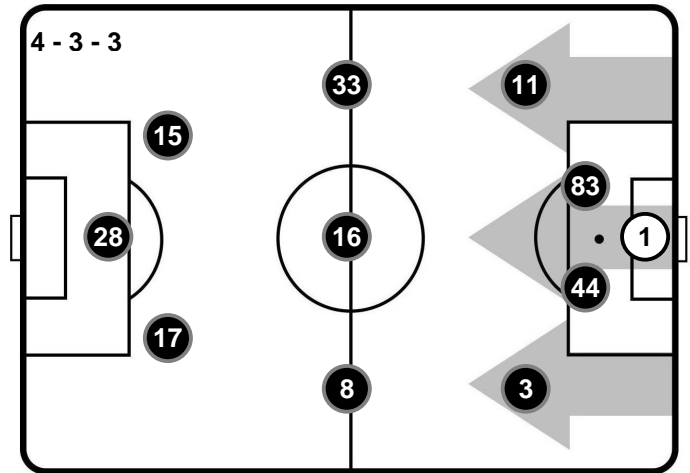

A disposizione

- 31 ALBANO BIZZARRI
- 2 ALESSANDRO CRESCENZI
- 5 ALESSANDRO BRUNO
- 7 VALERIO VERRE
- 9 GRIGORIS KASTANOS
- 13 SULLEY MUNTARI
- 19 ALBERTO GILARDINO
- 20 ALBERTO CERRI
- 30 ROBERT MURIC
- 35 ANDREA CODA
- 36 ADRIAN ANDRES CUBAS
- 93 HRVOJE MILICEVIC

Allenatore: ZDENEK ZEMAN

Arbitro: ANTONIO DI MARTINO
Guardalinee: ALESSIO TOLFO
Guardalinee: ORLANDO PAGNOTTA
Quarto Uomo: GIUSEPPE DE PINTO
Giudice di Porta: EUGENIO ABBATTISTA
Giudice di Porta: MARCO PICCININI