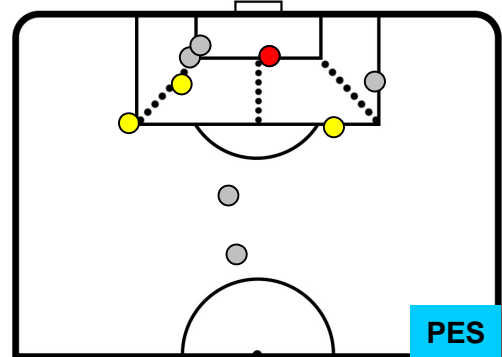

1 PES

PESCARA

ZONE DI TIRO

3	Gol	1
8	In porta	4
6	Fuori Porta	5

CROSS IN GIOCO

PALLE RECUPERATE

BOLOGNA

BOL 3

1 PES

PESCARA

MVP (Most Valuable Player)

MATTIA DESTRO		10
BOLOGNA		BOL
Ruolo:	Attaccante	
Altezza:	1,81m	
Peso:	72 Kg	
Data Nascita:	20/03/1991	
Nazionalità:	ITA	
Jog 35% - Run 57% - Sprint 8%		Km 9.143
3.199	5.21	0.734
Statistiche		
Gol	2	
Occasioni da gol	2	
Totale tiri	2	
Tiri in porta (Gol)	2(2)	
Assist	1	
Azioni attacco	2	
Palle recuperate	2	
Falli subiti	3	
Minuti giocati	98'	
HeatMap		