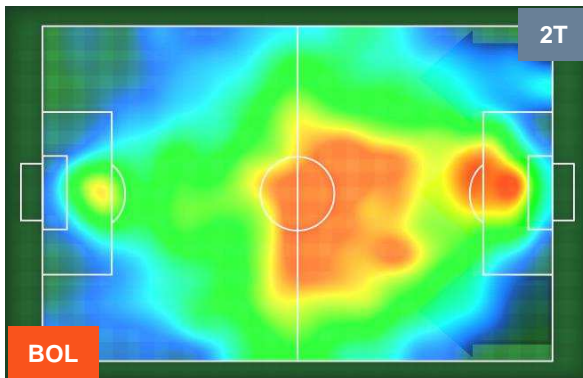

Velocità Media (Km/h) 6.3

Jog-Run-Sprint (km 93.256)

26.3	59.065	7.891
------	--------	-------

BOLOGNA

BOL **3**

1 **PES**

PESCARA

HEATMAP