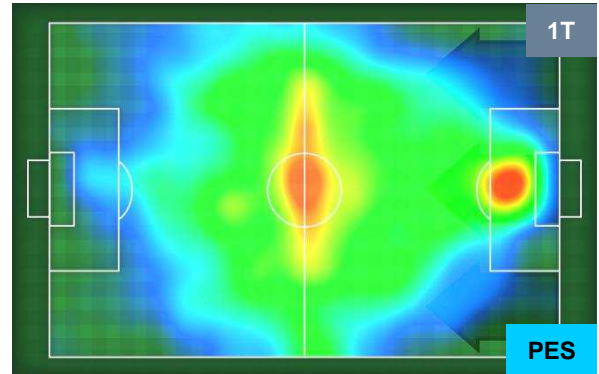

Velocità Media (Km/h) 6.3

Jog-Run-Sprint (km 93.256)

26.3	59.065	7.891
------	--------	-------

BOLOGNA

BOL **3**

1 **PES**

PESCARA

HEATMAP