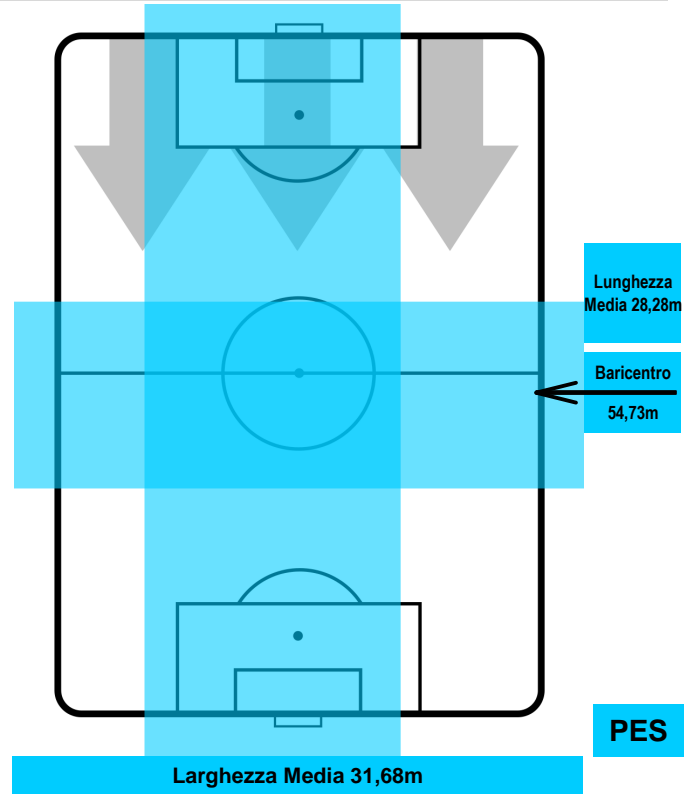

BOLOGNA

BOL 3

1 PES

PESCARA

BARICENTRO