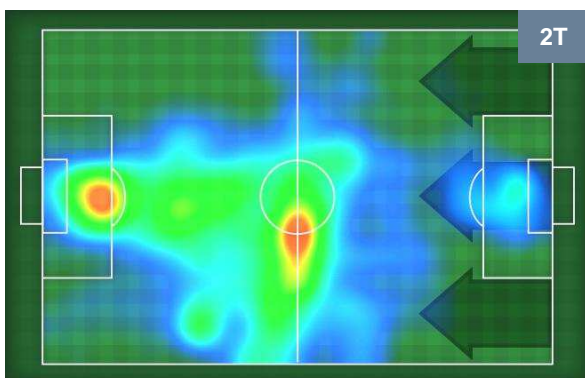

BOLOGNA

BOL 3

1 PES

PESCARA

MVP (Most Valuable Player)

MATTIA DESTRO		10
BOLOGNA		BOL
Ruolo:	Attaccante	
Altezza:	1,81m	
Peso:	72 Kg	
Data Nascita:	20/03/1991	
Nazionalità:	ITA	
Jog 35% - Run 57% - Sprint 8%		Km 9.143
3.199	5.21	0.734
Statistiche		
Gol	2	
Occasioni da gol	2	
Totale tiri	2	
Tiri in porta (Gol)	2(2)	
Assist	1	
Azioni attacco	2	
Palle recuperate	2	
Falli subiti	3	
Minuti giocati	98'	
HeatMap		

LEDIAN MEMUSHAJ		8
PESCARA		PES
Ruolo:	Centrocampista	
Altezza:	1,74m	
Peso:	70 Kg	
Data Nascita:	07/12/1986	
Nazionalità:	ALB	
Jog 25% - Run 68% - Sprint 7%		Km 10.295
2.62	7.016	0.659
Statistiche		
Totale tiri	1	
Assist	1	
Azioni attacco	5	
Palle recuperate	2	
Minuti giocati	98'	
HeatMap