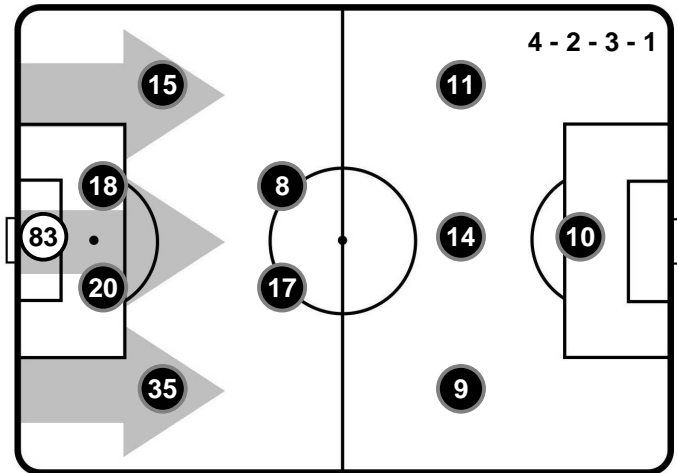

BOLOGNA

BOL 3

1 PES

PESCARA

FORMAZIONI

BOLOGNA

- 83 ANTONIO MIRANTE (P)
- 35 VASSILIS TOROSIDIS
- 20 DOMENICO MAIETTA
- 18 FILIP HELANDER
- 15 IBRAHIMA MBAYE
- 17 GODFRED DONSAH
- 8 SAPHIR TAIDER
- 9 SIMONE VERDI
- 14 FEDERICO DI FRANCESCO
- 11 LADISLAV KREJCI
- 10 MATTIA DESTRO