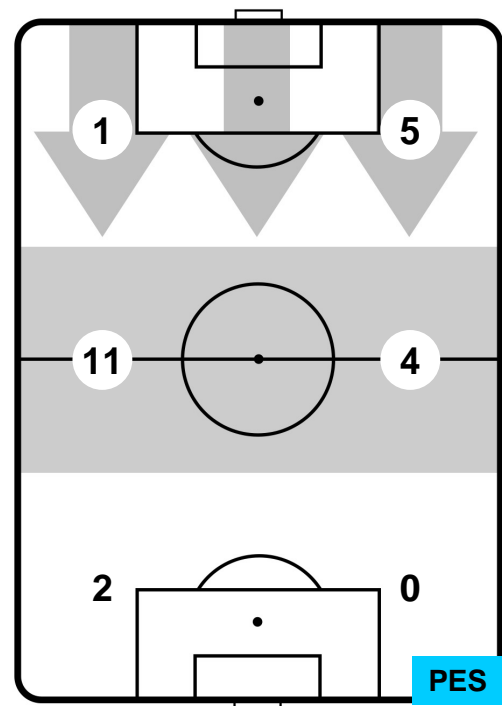

1 PES

PESCARA

ZONE DI TIRO

3	Gol	1
8	In porta	4
6	Fuori Porta	5

CROSS IN GIOCO

PALLE RECUPERATE

BOLOGNA

BOL 3

1 PES

PESCARA

MVP (Most Valuable Player)

MATTIA DESTRO		10
BOLOGNA		BOL
Ruolo:	Attaccante	
Altezza:	1,81m	
Peso:	72 Kg	
Data Nascita:	20/03/1991	
Nazionalità:	ITA	
Jog 35% - Run 57% - Sprint 8%		Km 9.143
3.199	5.21	0.734
Statistiche		
Gol	2	
Occasioni da gol	2	
Totale tiri	2	
Tiri in porta (Gol)	2(2)	
Assist	1	
Azioni attacco	2	
Palle recuperate	2	
Falli subiti	3	
Minuti giocati	98'	
HeatMap		