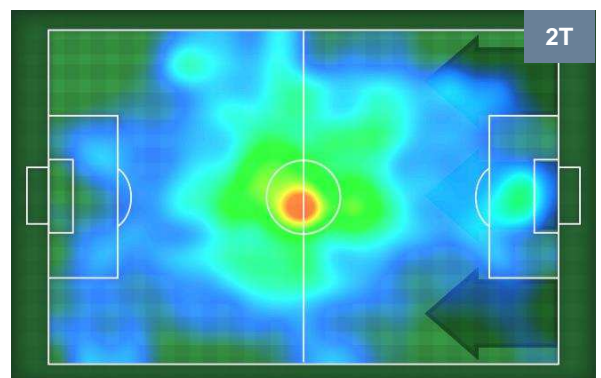

BOLOGNA

BOL 3

1 PES

PESCARA

MVP (Most Valuable Player)

MATTIA DESTRO		10
BOLOGNA		BOL
Ruolo:	Attaccante	
Altezza:	1,81m	
Peso:	72 Kg	
Data Nascita:	20/03/1991	
Nazionalità:	ITA	
Jog 35% - Run 57% - Sprint 8%		Km 9.143
3.199	5.21	0.734
Statistiche		
Gol	2	
Occasioni da gol	2	
Totale tiri	2	
Tiri in porta (Gol)	2(2)	
Assist	1	
Azioni attacco	2	
Palle recuperate	2	
Falli subiti	3	
Minuti giocati	98'	
HeatMap		

LEDIAN MEMUSHAJ		8
PESCARA		PES
Ruolo:	Centrocampista	
Altezza:	1,74m	
Peso:	70 Kg	
Data Nascita:	07/12/1986	
Nazionalità:	ALB	
Jog 25% - Run 68% - Sprint 7%		Km 10.295
2.62	7.016	0.659
Statistiche		
Totale tiri	1	
Assist	1	
Azioni attacco	5	
Palle recuperate	2	
Minuti giocati	98'	
HeatMap