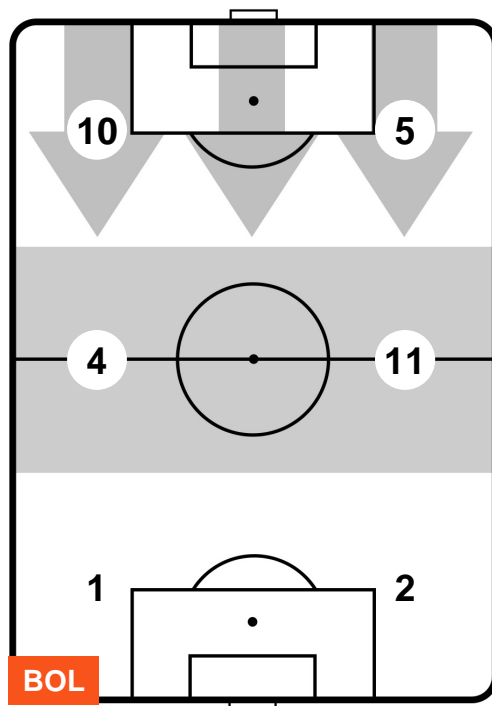

1 PES

PESCARA

ZONE DI TIRO

3	Gol	1
8	In porta	4
6	Fuori Porta	5

CROSS IN GIOCO

PALLE RECUPERATE

BOLOGNA

BOL 3

1 PES

PESCARA

MVP (Most Valuable Player)

MATTIA DESTRO		10
BOLOGNA		BOL
Ruolo:	Attaccante	
Altezza:	1,81m	
Peso:	72 Kg	
Data Nascita:	20/03/1991	
Nazionalità:	ITA	
Jog 35% - Run 57% - Sprint 8%		Km 9.143
3.199	5.21	0.734
Statistiche		
Gol	2	
Occasioni da gol	2	
Totale tiri	2	
Tiri in porta (Gol)	2(2)	
Assist	1	
Azioni attacco	2	
Palle recuperate	2	
Falli subiti	3	
Minuti giocati	98'	
HeatMap		