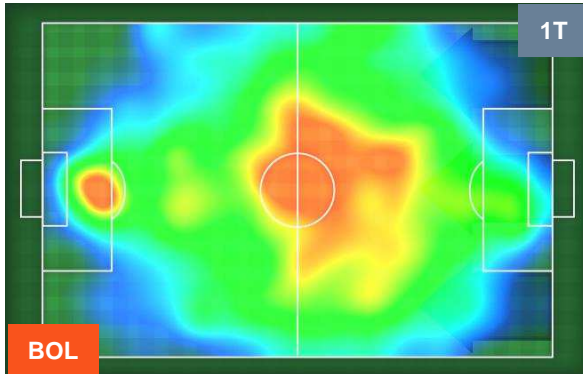

Velocità Media (Km/h) 6.3

Jog-Run-Sprint (km 93.256)

26.3	59.065	7.891
------	--------	-------

BOLOGNA

BOL **3**

1 **PES**

PESCARA

HEATMAP