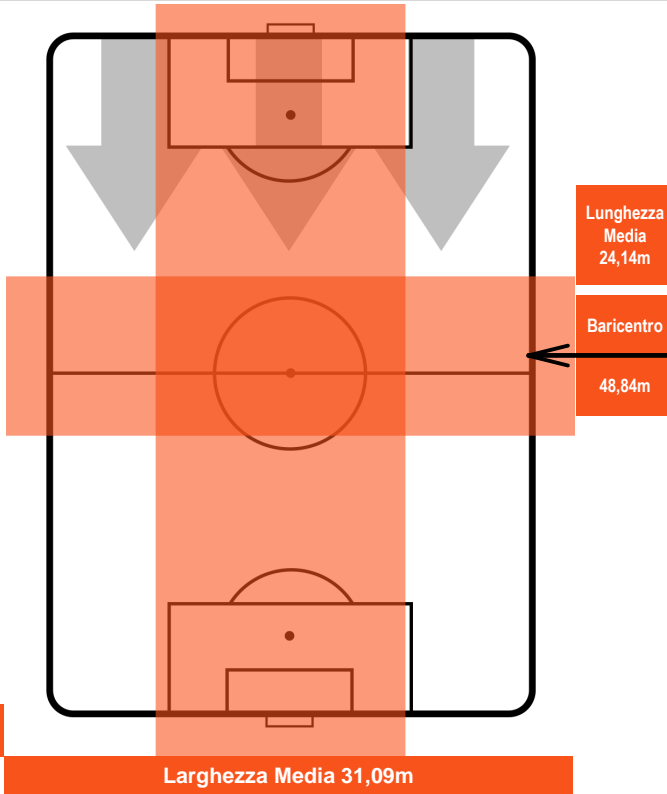

BOLOGNA

BOL 3

1 PES

PESCARA

BARICENTRO