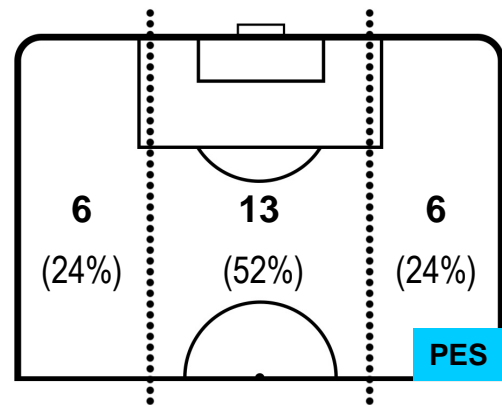

BILANCIAMENTO OFFENSIVO