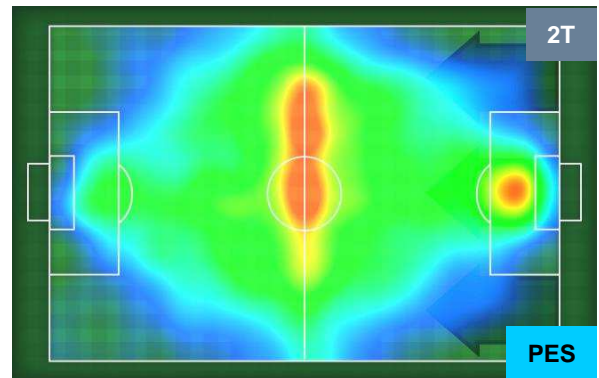

Velocità Media (Km/h) 6.3

Jog-Run-Sprint (km 93.256)

26.3	59.065	7.891
------	--------	-------

BOLOGNA

BOL **3**

1 **PES**

PESCARA

HEATMAP