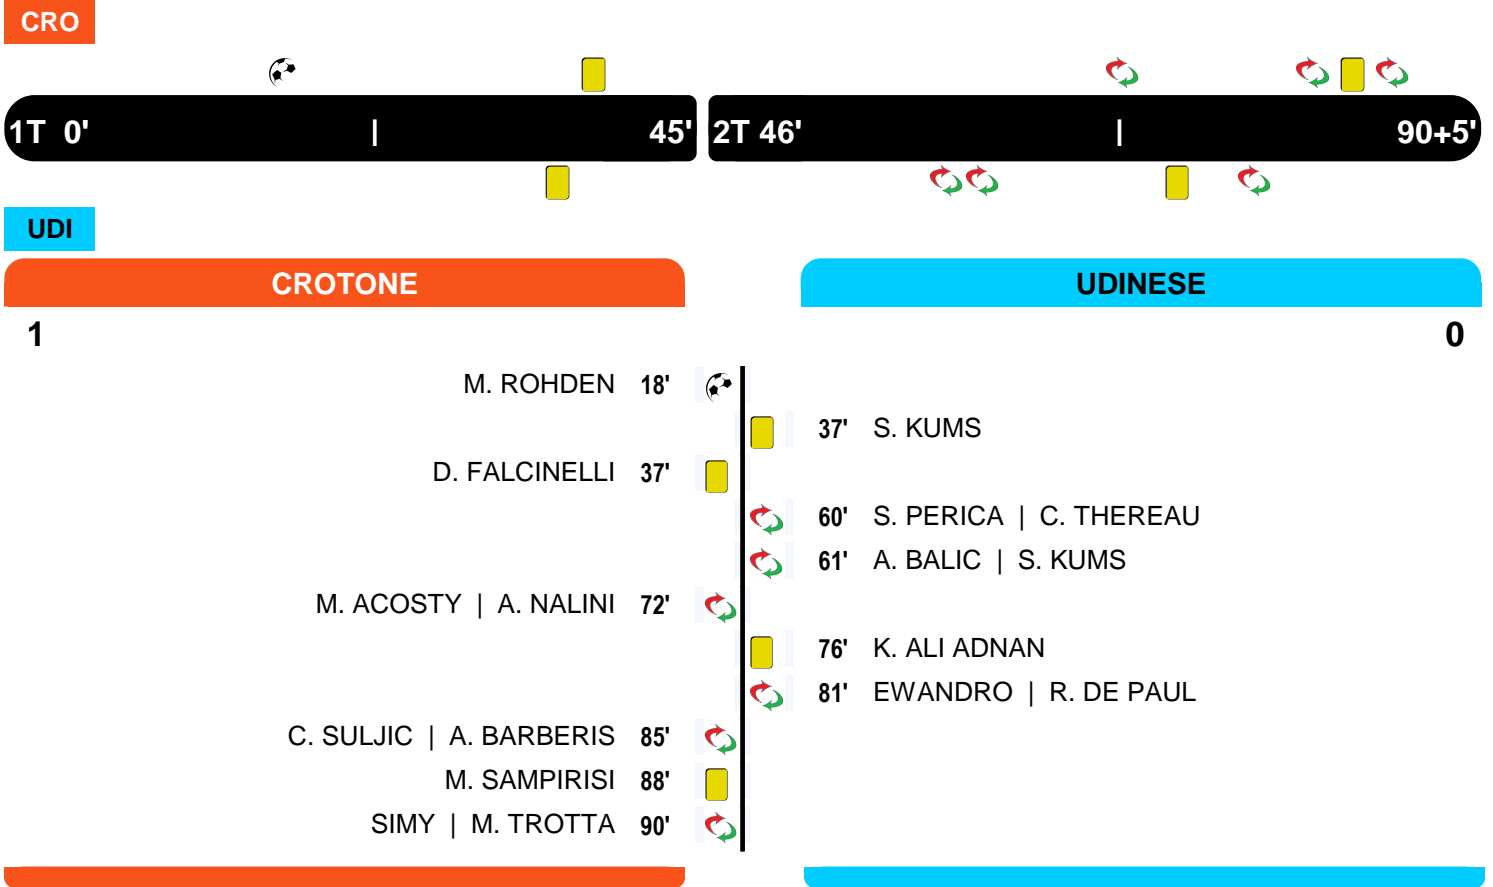

CROTONE CRO 1 0 UDI UDINESE

CRONOLOGIA

Legenda:

- Gol
- Rigore
- Ammonizione
- Espulsione
- Autogol
- Rigore sbagliato
- Doppia Ammonizione
- Sostituzione

CROTONE

CRO 1

0 UDI

UDINESE