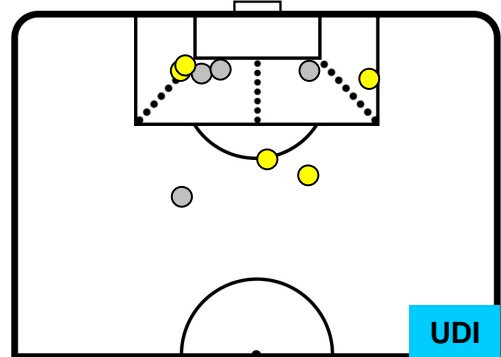

0 UDI

UDINESE

ZONE DI TIRO

1	Gol	0
9	In porta	5
1	Fuori Porta	4

CROSS IN GIOCO

PALLE RECUPERATE

CROTONE **CRO 1** **0** **UDI** UDINESE

MVP (Most Valuable Player)

MARCUS ROHDEN		6
CROTONE		CRO
Ruolo:	Centrocampista	
Altezza:	1,82m	
Peso:	76 Kg	
Data Nascita:	11/05/1991	
Nazionalità:	SWE	
Jog 26% - Run 64% - Sprint 10% Km 11.046		
2.892	7.107	1.047
Statistiche		
Gol		1
Occasioni da gol		1
Totale tiri		1
Tiri in porta (Gol)		1(1)
Azioni attacco		4
Cross		1
Palle recuperate		1
Falli subiti		1
Minuti giocati		95'
HeatMap		