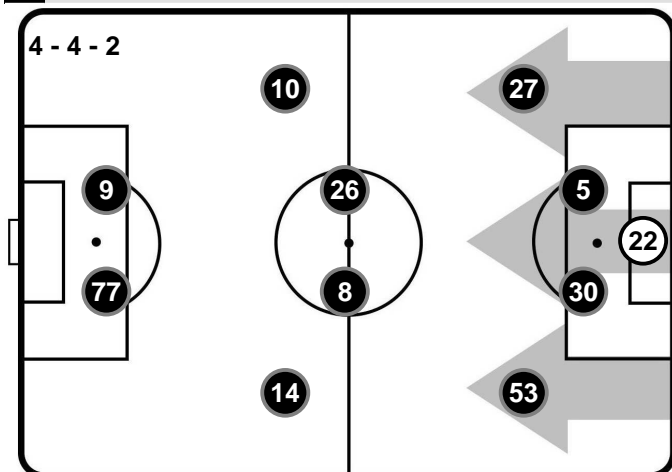

A disposizione

- 1 ORESTIS KARNEZIS
- 25 SAMUELE PERISAN
- 18 STIPE PERICA
- 19 RYDER MATOS
- 34 GABRIEL SILVA
- 75 THOMAS HEURTAUX
- 95 LUCAS EVANGELISTA
- 96 EWANDRO
- 99 ANDRIJA BALIC

Allenatore: LUIGI DELNERI