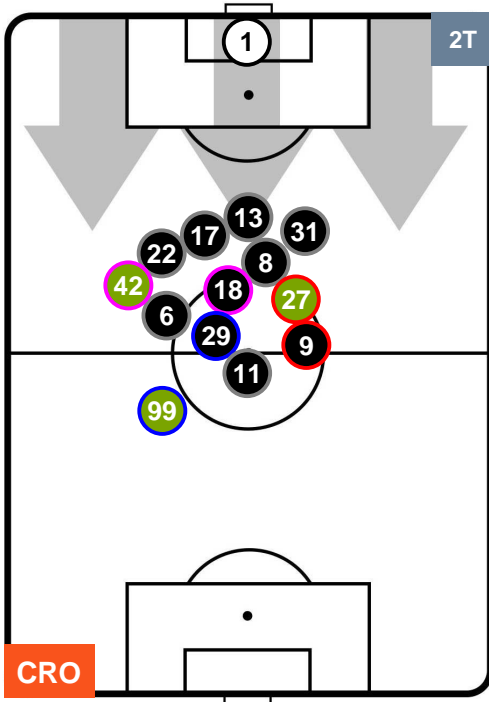

CROTONE  **CRO 1** **0**  **UDI** UDINESE

HEATMAP

CROTONE CRO 1 0 UDI UDINESE

POSIZIONI MEDIE

- Legenda:**
- 1ª Sostituzione ● Giocatore Entrato ● Giocatore Uscito
 - 2ª Sostituzione ● Giocatore Entrato ● Giocatore Uscito ■ Giocatore Entrato in sostituzione di ●
 - 3ª Sostituzione ● Giocatore Entrato ● Giocatore Uscito ■ Giocatore Entrato in sostituzione di ●