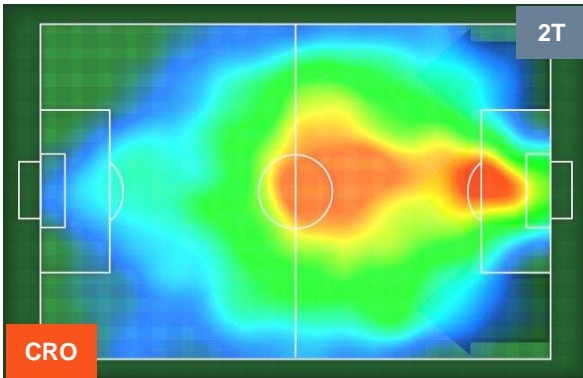

CROTONE

CRO 1

0 UDI

UDINESE

RANKING GIOCATORI (Performance Chilometriche-Velocistiche)

Jog - Run - Sprint (km)		
1	MARCUS ROHDEN	totale km 11.046
2.892	7.107	1.047
2	LORENZO CRISSETIG	totale km 10.716
2.582	7.667	0.467
3	MARCELLO TROTTA	totale km 10.151
2.834	6.484	0.833
4	ALEANDRO ROSI	totale km 9.887
3.055	6.131	0.701
5	DIEGO FALCINELLI	totale km 9.56
2.978	5.674	0.908

Velocità media in Run (km/h)		
1	A. NALINI	CRO 7.6
2	C. SULJIC	CRO 7.6
3	M. ROHDEN	CRO 7.4
4	SIMY	CRO 7.4
5	L. CRISSETIG	CRO 7.1

Velocità in Sprint (km/h)		
1	M. TROTTA	CRO 32.18
2	A. CORDAZ	CRO 32.01
3	F. CECCHERINI	CRO 31.78
4	A. BARBERIS	CRO 31.23

Jog - Run - Sprint (km)		
1	JAKUB JANKTO	totale km 11.106
2.822	7.452	0.832
2	EMMANUEL BADU	totale km 10.089
3.008	6.53	0.551
3	SILVAN WIDMER	totale km 10.049
2.967	6.068	1.014
4	KADHIM ALI ADNAN	totale km 9.918
3.073	5.913	0.932
5	FELIPE	totale km 9.871
2.952	6.355	0.564

Velocità media in Run (km/h)		
1	C. THEREAU	UDI 7.7
2	R. DE PAUL	UDI 7.3
3	J. JANKTO	UDI 7.3
4	S. KUMS	UDI 7.3
5	S. WIDMER	UDI 6.8

Velocità in Sprint (km/h)		
1	D. ZAPATA	UDI 33.42
2	K. ALI ADNAN	UDI 30.7
3	FELIPE	UDI 30.46
4	L. DANILO	UDI 30.19

PERFORMANCE DI SQUADRA (Chilometriche-Velocistiche)

Distanza percorsa (Km)	101.057
Velocità Media (Km/h)	6.6
Jog-Run-Sprint (km 101.057)	
28.169	65.921 6.967

Distanza percorsa (Km)	101.419
Velocità Media (Km/h)	6.5
Jog-Run-Sprint (km 101.419)	
30.045	63.706 7.668

CROTONE **CRO 1**   **0** **UDI** UDINESE

HEATMAP