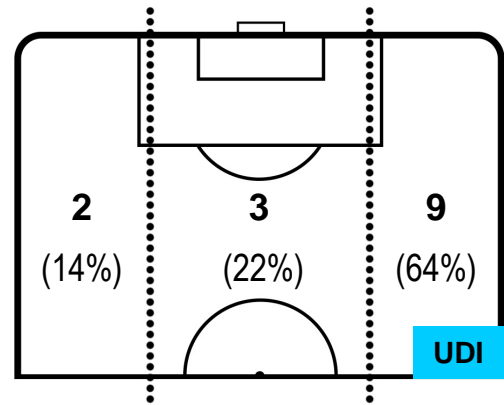

BILANCIAMENTO OFFENSIVO