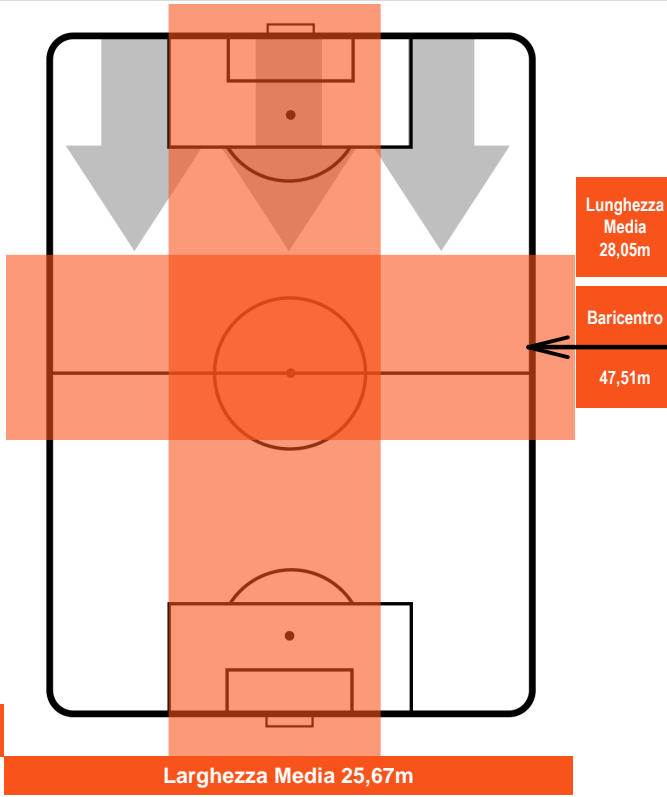

CROTONE

CRO 1

0 UDI

UDINESE

BARICENTRO

BILANCIAMENTO OFFENSIVO

CROTONE

CRO 1

MARCUS ROHDEN		6
CROTONE		CRO
Ruolo:	Centrocampista	
Altezza:	1,82m	
Peso:	76 Kg	
Data Nascita:	11/05/1991	
Nazionalità:	SWE	
Jog 26% - Run 64% - Sprint 10% Km 11.046		
2.892	7.107	1.047
Statistiche		
Gol		1
Occasioni da gol		1
Totale tiri		1
Tiri in porta (Gol)		1(1)
Azioni attacco		4
Cross		1
Palle recuperate		1
Falli subiti		1
Minuti giocati		95'
HeatMap		