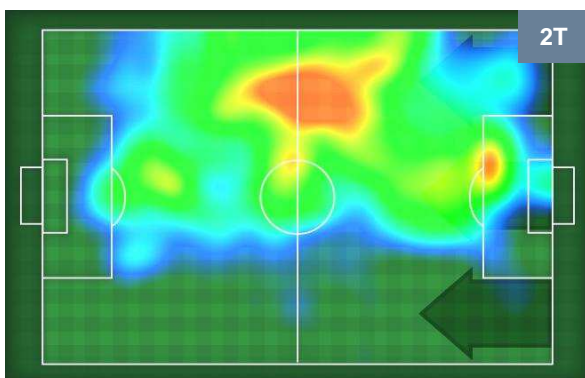

CROTONE **CRO 1**   **0** **UDI** UDINESE

MVP (Most Valuable Player)

MARCUS ROHDEN		6
CROTONE		CRO
Ruolo:	Centrocampista	
Altezza:	1,82m	
Peso:	76 Kg	
Data Nascita:	11/05/1991	
Nazionalità:	SWE	
Jog 26% - Run 64% - Sprint 10% Km 11.046		
2.892	7.107	1.047
Statistiche		
Gol		1
Occasioni da gol		1
Totale tiri		1
Tiri in porta (Gol)		1(1)
Azioni attacco		4
Cross		1
Palle recuperate		1
Falli subiti		1
Minuti giocati		95'
HeatMap		

FELIPE		30
UDINESE		UDI
Ruolo:	Difensore	
Altezza:	1,88m	
Peso:	75 Kg	
Data Nascita:	31/07/1984	
Nazionalità:	BRA	
Jog 30% - Run 64% - Sprint 6% Km 9.871		
2.952	6.355	0.564
Statistiche		
Occasioni da gol		2
Totale tiri		2
Tiri in porta (Gol)		2(0)
Palle recuperate		1
Falli subiti		1
Minuti giocati		95'
HeatMap