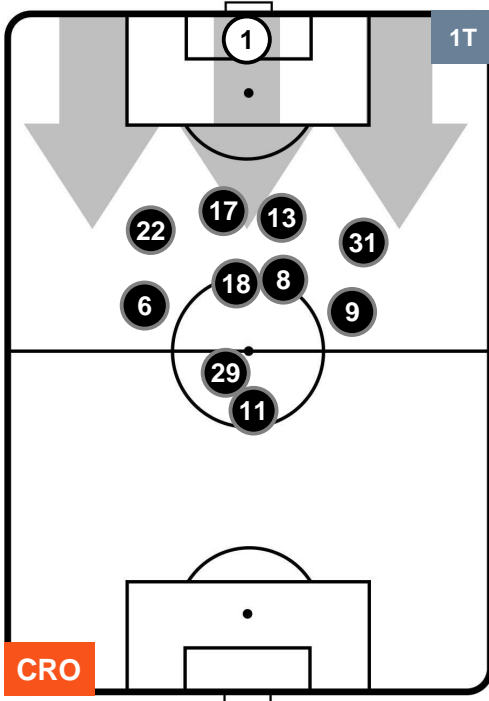

CROTONE  **CRO 1** **0**  **UDI** UDINESE

HEATMAP

CROTONE CRO 1 0 UDI UDINESE

POSIZIONI MEDIE

- Legenda:**
- 1ª Sostituzione ● Giocatore Entrato ● Giocatore Uscito
 - 2ª Sostituzione ● Giocatore Entrato ● Giocatore Uscito ■ Giocatore Entrato in sostituzione di ●
 - 3ª Sostituzione ● Giocatore Entrato ● Giocatore Uscito ■ Giocatore Entrato in sostituzione di ●

CROTONE CRO 1 0 UDI UDINESE

POSIZIONI MEDIE POSSESSO PALLA (proprio)

- Legenda:**
- 1ª Sostituzione Giocatore Entrato Giocatore Uscito
 - 2ª Sostituzione Giocatore Entrato Giocatore Uscito Giocatore Entrato in sostituzione di
 - 3ª Sostituzione Giocatore Entrato Giocatore Uscito Giocatore Entrato in sostituzione di

CROTONE CRO 1 0 UDI UDINESE

POSIZIONI MEDIE POSSESSO PALLA (avversario)

- Legenda:**
- 1ª Sostituzione Giocatore Entrato Giocatore Uscito
 - 2ª Sostituzione Giocatore Entrato Giocatore Uscito Giocatore Entrato in sostituzione di
 - 3ª Sostituzione Giocatore Entrato Giocatore Uscito Giocatore Entrato in sostituzione di