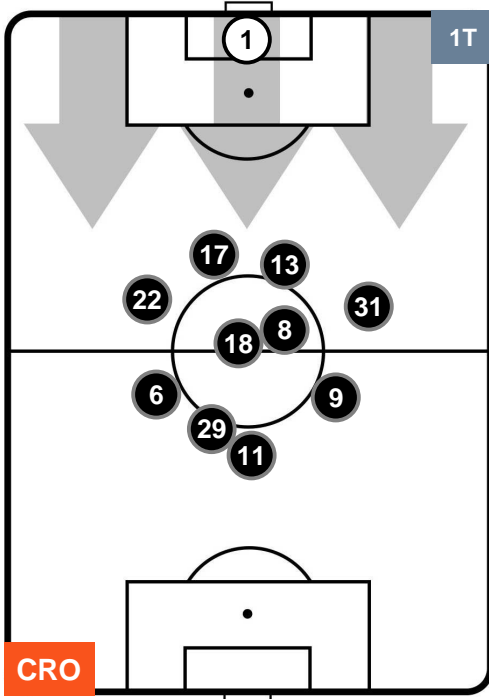

CROTONE  **CRO 1** **0**  **UDI** UDINESE

HEATMAP

CROTONE CRO 1 0 UDI UDINESE

POSIZIONI MEDIE

- Legenda:**
- 1ª Sostituzione ● Giocatore Entrato ● Giocatore Uscito
 - 2ª Sostituzione ● Giocatore Entrato ● Giocatore Uscito ■ Giocatore Entrato in sostituzione di ●
 - 3ª Sostituzione ● Giocatore Entrato ● Giocatore Uscito ■ Giocatore Entrato in sostituzione di ●

CROTONE CRO 1 0 UDI UDINESE

POSIZIONI MEDIE POSSESSO PALLA (proprio)

- Legenda:**
- 1ª Sostituzione Giocatore Entrato Giocatore Uscito
 - 2ª Sostituzione Giocatore Entrato Giocatore Uscito Giocatore Entrato in sostituzione di
 - 3ª Sostituzione Giocatore Entrato Giocatore Uscito Giocatore Entrato in sostituzione di