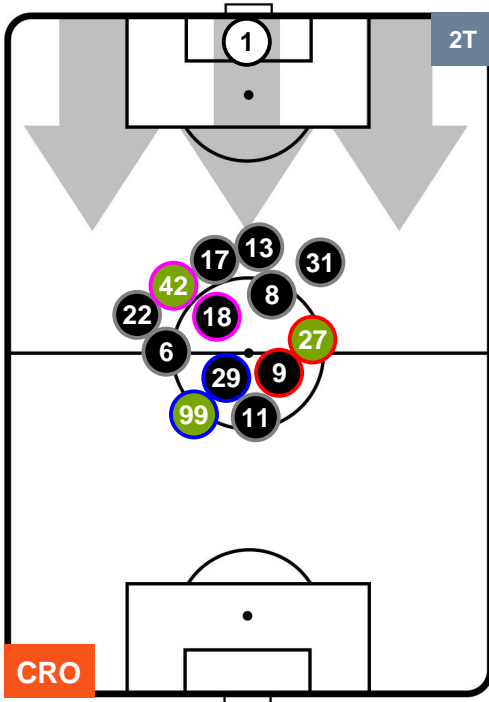

CROTONE  **CRO 1** **0**  **UDI** UDINESE

HEATMAP

CROTONE CRO 1 0 UDI UDINESE

POSIZIONI MEDIE

- Legenda:**
- 1ª Sostituzione ● Giocatore Entrato ● Giocatore Uscito
 - 2ª Sostituzione ● Giocatore Entrato ● Giocatore Uscito ■ Giocatore Entrato in sostituzione di ●
 - 3ª Sostituzione ● Giocatore Entrato ● Giocatore Uscito ■ Giocatore Entrato in sostituzione di ●

CROTONE CRO 1 0 UDI UDINESE

POSIZIONI MEDIE POSSESSO PALLA (proprio)

- Legenda:**
- 1ª Sostituzione Giocatore Entrato Giocatore Uscito
 - 2ª Sostituzione Giocatore Entrato Giocatore Uscito Giocatore Entrato in sostituzione di
 - 3ª Sostituzione Giocatore Entrato Giocatore Uscito Giocatore Entrato in sostituzione di