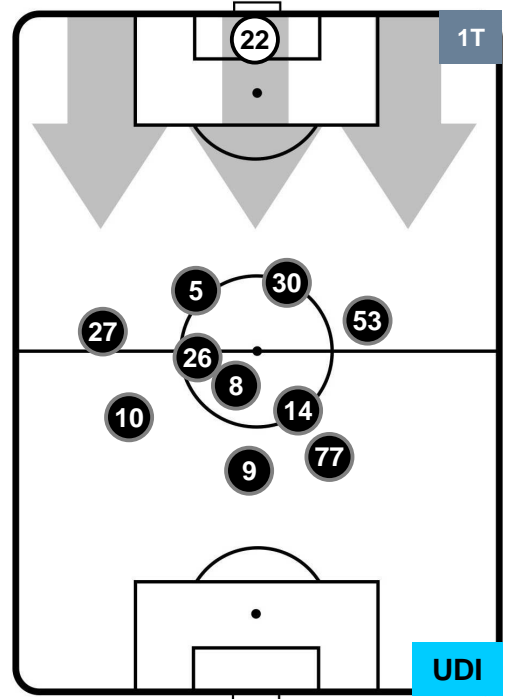

CROTONE  **CRO 1** **0**  **UDI** UDINESE

HEATMAP

CROTONE CRO 1 0 UDI UDINESE

POSIZIONI MEDIE

- Legenda:**
- 1ª Sostituzione ● Giocatore Entrato ● Giocatore Uscito
 - 2ª Sostituzione ● Giocatore Entrato ● Giocatore Uscito ■ Giocatore Entrato in sostituzione di ●
 - 3ª Sostituzione ● Giocatore Entrato ● Giocatore Uscito ■ Giocatore Entrato in sostituzione di ●

CROTONE CRO 1 0 UDI UDINESE

POSIZIONI MEDIE POSSESSO PALLA (proprio)

- Legenda:**
- 1ª Sostituzione Giocatore Entrato Giocatore Uscito
 - 2ª Sostituzione Giocatore Entrato Giocatore Uscito Giocatore Entrato in sostituzione di
 - 3ª Sostituzione Giocatore Entrato Giocatore Uscito Giocatore Entrato in sostituzione di