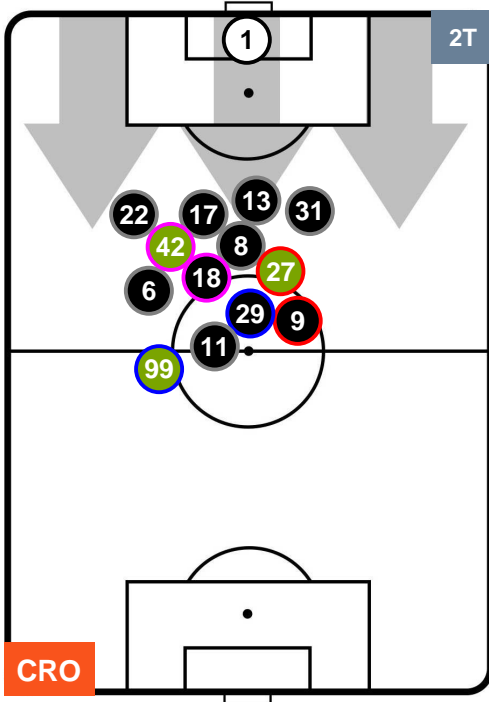

CROTONE  **CRO 1** **0**  **UDI** UDINESE

HEATMAP

CROTONE CRO 1 0 UDI UDINESE

POSIZIONI MEDIE

- Legenda:**
- 1ª Sostituzione ● Giocatore Entrato ● Giocatore Uscito
 - 2ª Sostituzione ● Giocatore Entrato ● Giocatore Uscito ■ Giocatore Entrato in sostituzione di ●
 - 3ª Sostituzione ● Giocatore Entrato ● Giocatore Uscito ■ Giocatore Entrato in sostituzione di ●

CROTONE CRO 1 0 UDI UDINESE

POSIZIONI MEDIE POSSESSO PALLA (proprio)

- Legenda:**
- 1ª Sostituzione Giocatore Entrato Giocatore Uscito
 - 2ª Sostituzione Giocatore Entrato Giocatore Uscito Giocatore Entrato in sostituzione di
 - 3ª Sostituzione Giocatore Entrato Giocatore Uscito Giocatore Entrato in sostituzione di

CROTONE CRO 1 0 UDI UDINESE

POSIZIONI MEDIE POSSESSO PALLA (avversario)

- Legenda:**
- 1ª Sostituzione Giocatore Entrato Giocatore Uscito
 - 2ª Sostituzione Giocatore Entrato Giocatore Uscito Giocatore Entrato in sostituzione di
 - 3ª Sostituzione Giocatore Entrato Giocatore Uscito Giocatore Entrato in sostituzione di