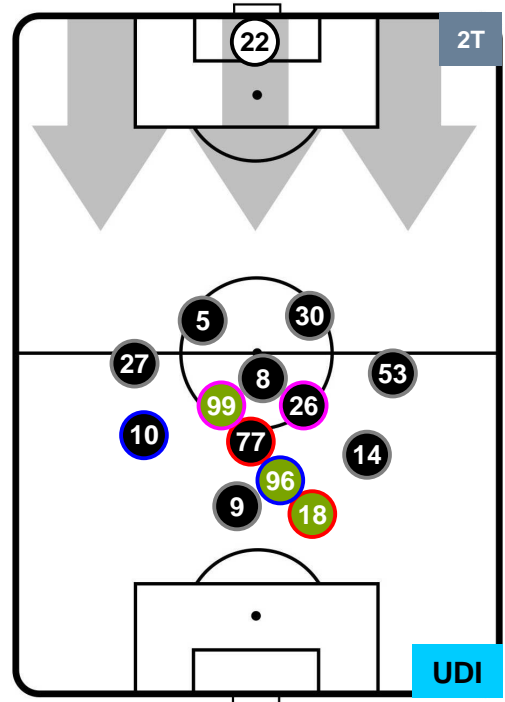

CROTONE  **CRO 1** **0**  **UDI** UDINESE

HEATMAP

CROTONE CRO 1 0 UDI UDINESE

POSIZIONI MEDIE

- Legenda:**
- 1ª Sostituzione ● Giocatore Entrato ● Giocatore Uscito
 - 2ª Sostituzione ● Giocatore Entrato ● Giocatore Uscito ■ Giocatore Entrato in sostituzione di ●
 - 3ª Sostituzione ● Giocatore Entrato ● Giocatore Uscito ■ Giocatore Entrato in sostituzione di ●

CROTONE CRO 1 0 UDI UDINESE

POSIZIONI MEDIE POSSESSO PALLA (proprio)

- Legenda:**
- 1ª Sostituzione Giocatore Entrato Giocatore Uscito
 - 2ª Sostituzione Giocatore Entrato Giocatore Uscito Giocatore Entrato in sostituzione di
 - 3ª Sostituzione Giocatore Entrato Giocatore Uscito Giocatore Entrato in sostituzione di