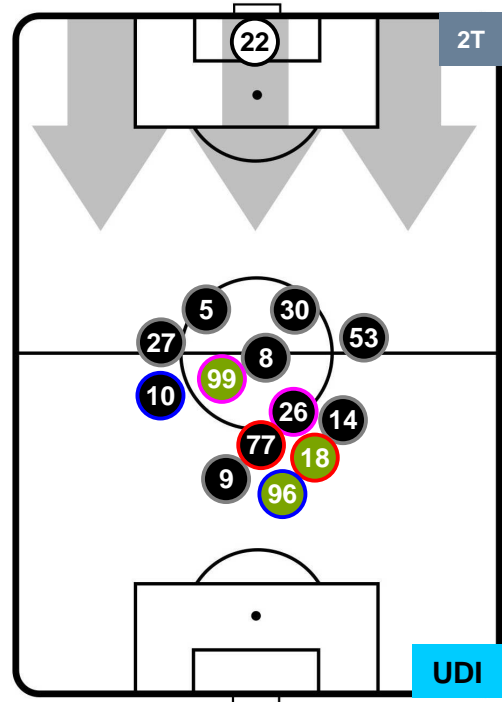

CROTONE  **CRO 1** **0**  **UDI** UDINESE

HEATMAP

CROTONE CRO 1 0 UDI UDINESE

POSIZIONI MEDIE

- Legenda:**
- 1ª Sostituzione ● Giocatore Entrato ● Giocatore Uscito
 - 2ª Sostituzione ● Giocatore Entrato ● Giocatore Uscito ■ Giocatore Entrato in sostituzione di ●
 - 3ª Sostituzione ● Giocatore Entrato ● Giocatore Uscito ■ Giocatore Entrato in sostituzione di ●