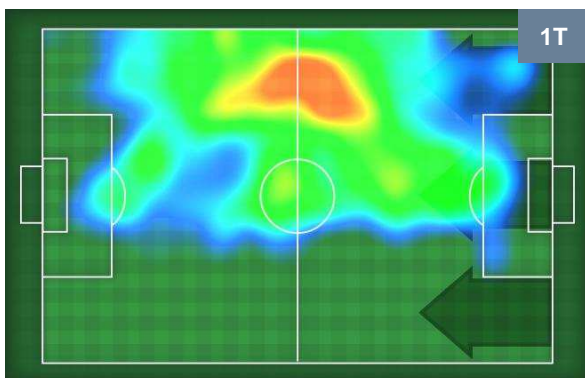

CROTONE **CRO 1**   **0** **UDI** UDINESE

MVP (Most Valuable Player)

MARCUS ROHDEN		6
CROTONE		CRO
Ruolo:	Centrocampista	
Altezza:	1,82m	
Peso:	76 Kg	
Data Nascita:	11/05/1991	
Nazionalità:	SWE	
Jog 26% - Run 64% - Sprint 10% Km 11.046		
2.892	7.107	1.047
Statistiche		
Gol		1
Occasioni da gol		1
Totale tiri		1
Tiri in porta (Gol)		1(1)
Azioni attacco		4
Cross		1
Palle recuperate		1
Falli subiti		1
Minuti giocati		95'
HeatMap		

FELIPE		30
UDINESE		UDI
Ruolo:	Difensore	
Altezza:	1,88m	
Peso:	75 Kg	
Data Nascita:	31/07/1984	
Nazionalità:	BRA	
Jog 30% - Run 64% - Sprint 6% Km 9.871		
2.952	6.355	0.564
Statistiche		
Occasioni da gol		2
Totale tiri		2
Tiri in porta (Gol)		2(0)
Palle recuperate		1
Falli subiti		1
Minuti giocati		95'
HeatMap