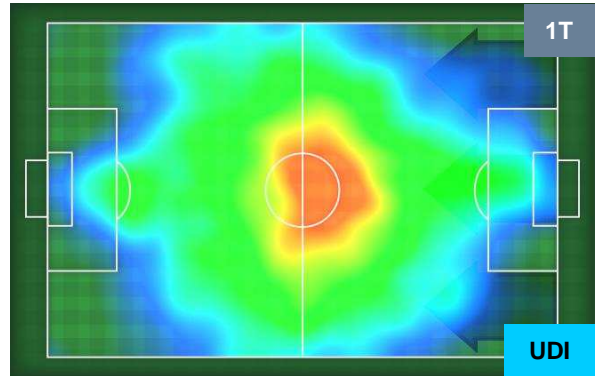

CROTONE

CRO 1

0 UDI

UDINESE

RANKING GIOCATORI (Performance Chilometriche-Velocistiche)

Jog - Run - Sprint (km)		
1	MARCUS ROHDEN	totale km 11.046
2.892	7.107	1.047
2	LORENZO CRISSETIG	totale km 10.716
2.582	7.667	0.467
3	MARCELLO TROTTA	totale km 10.151
2.834	6.484	0.833
4	ALEANDRO ROSI	totale km 9.887
3.055	6.131	0.701
5	DIEGO FALCINELLI	totale km 9.56
2.978	5.674	0.908

Velocità media in Run (km/h)		
1	A. NALINI	CRO 7.6
2	C. SULJIC	CRO 7.6
3	M. ROHDEN	CRO 7.4
4	SIMY	CRO 7.4
5	L. CRISSETIG	CRO 7.1

Velocità in Sprint (km/h)		
1	M. TROTTA	CRO 32.18
2	A. CORDAZ	CRO 32.01
3	F. CECCHERINI	CRO 31.78
4	A. BARBERIS	CRO 31.23

Jog - Run - Sprint (km)		
1	JAKUB JANKTO	totale km 11.106
2.822	7.452	0.832
2	EMMANUEL BADU	totale km 10.089
3.008	6.53	0.551
3	SILVAN WIDMER	totale km 10.049
2.967	6.068	1.014
4	KADHIM ALI ADNAN	totale km 9.918
3.073	5.913	0.932
5	FELIPE	totale km 9.871
2.952	6.355	0.564

Velocità media in Run (km/h)		
1	C. THEREAU	UDI 7.7
2	R. DE PAUL	UDI 7.3
3	J. JANKTO	UDI 7.3
4	S. KUMS	UDI 7.3
5	S. WIDMER	UDI 6.8

Velocità in Sprint (km/h)		
1	D. ZAPATA	UDI 33.42
2	K. ALI ADNAN	UDI 30.7
3	FELIPE	UDI 30.46
4	L. DANILO	UDI 30.19

PERFORMANCE DI SQUADRA (Chilometriche-Velocistiche)

Distanza percorsa (Km)	101.057
Velocità Media (Km/h)	6.6
Jog-Run-Sprint (km 101.057)	
28.169	65.921 6.967

Distanza percorsa (Km)	101.419
Velocità Media (Km/h)	6.5
Jog-Run-Sprint (km 101.419)	
30.045	63.706 7.668

CROTONE **CRO 1**   **0** **UDI** UDINESE

HEATMAP