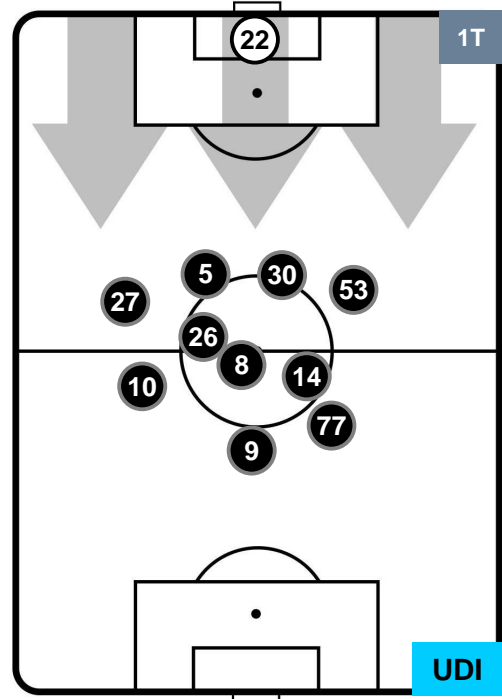

CROTONE  **CRO 1** **0**  **UDI** UDINESE

HEATMAP

CROTONE CRO 1 0 UDI UDINESE

POSIZIONI MEDIE

- Legenda:**
- 1ª Sostituzione ● Giocatore Entrato ● Giocatore Uscito
 - 2ª Sostituzione ● Giocatore Entrato ● Giocatore Uscito ■ Giocatore Entrato in sostituzione di ●
 - 3ª Sostituzione ● Giocatore Entrato ● Giocatore Uscito ■ Giocatore Entrato in sostituzione di ●