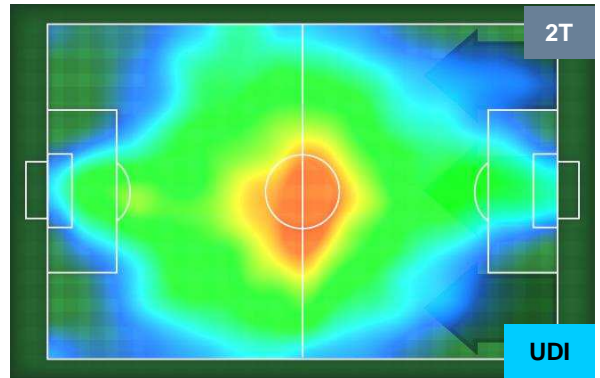

CROTONE

CRO 1

0 UDI

UDINESE

RANKING GIOCATORI (Performance Chilometriche-Velocistiche)

Jog - Run - Sprint (km)		
1	MARCUS ROHDEN	totale km 11.046
2.892	7.107	1.047
2	LORENZO CRISSETIG	totale km 10.716
2.582	7.667	0.467
3	MARCELLO TROTTA	totale km 10.151
2.834	6.484	0.833
4	ALEANDRO ROSI	totale km 9.887
3.055	6.131	0.701
5	DIEGO FALCINELLI	totale km 9.56
2.978	5.674	0.908

Velocità media in Run (km/h)		
1	A. NALINI	CRO 7.6
2	C. SULJIC	CRO 7.6
3	M. ROHDEN	CRO 7.4
4	SIMY	CRO 7.4
5	L. CRISSETIG	CRO 7.1

Velocità in Sprint (km/h)		
1	M. TROTTA	CRO 32.18
2	A. CORDAZ	CRO 32.01
3	F. CECCHERINI	CRO 31.78
4	A. BARBERIS	CRO 31.23

Jog - Run - Sprint (km)		
1	JAKUB JANKTO	totale km 11.106
2.822	7.452	0.832
2	EMMANUEL BADU	totale km 10.089
3.008	6.53	0.551
3	SILVAN WIDMER	totale km 10.049
2.967	6.068	1.014
4	KADHIM ALI ADNAN	totale km 9.918
3.073	5.913	0.932
5	FELIPE	totale km 9.871
2.952	6.355	0.564

Velocità media in Run (km/h)		
1	C. THEREAU	UDI 7.7
2	R. DE PAUL	UDI 7.3
3	J. JANKTO	UDI 7.3
4	S. KUMS	UDI 7.3
5	S. WIDMER	UDI 6.8

Velocità in Sprint (km/h)		
1	D. ZAPATA	UDI 33.42
2	K. ALI ADNAN	UDI 30.7
3	FELIPE	UDI 30.46
4	L. DANILO	UDI 30.19

PERFORMANCE DI SQUADRA (Chilometriche-Velocistiche)

Distanza percorsa (Km)	101.057
Velocità Media (Km/h)	6.6
Jog-Run-Sprint (km 101.057)	
28.169	65.921 6.967

Distanza percorsa (Km)	101.419
Velocità Media (Km/h)	6.5
Jog-Run-Sprint (km 101.419)	
30.045	63.706 7.668

CROTONE **CRO 1**   **0** **UDI** UDINESE

HEATMAP