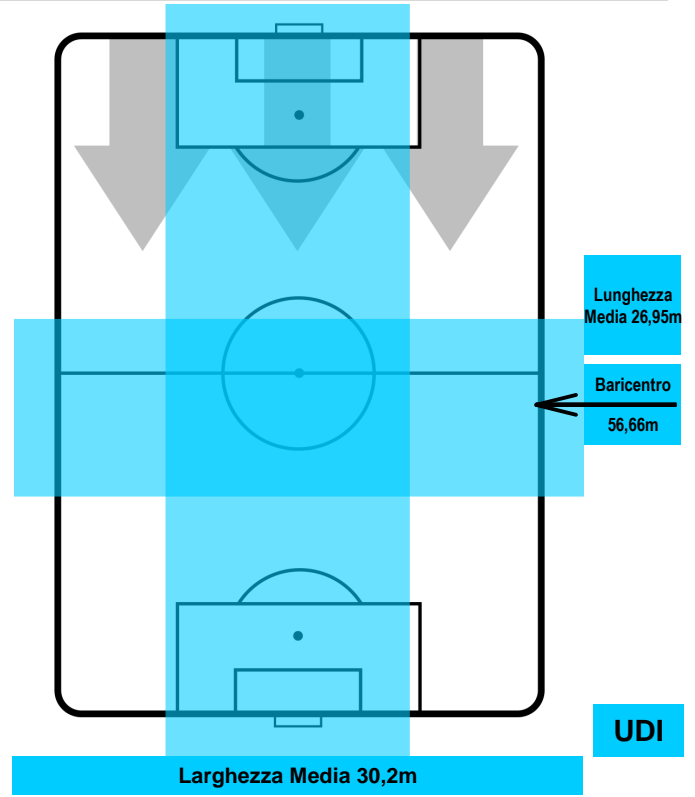

CROTONE

CRO 1

0 UDI

UDINESE

BARICENTRO