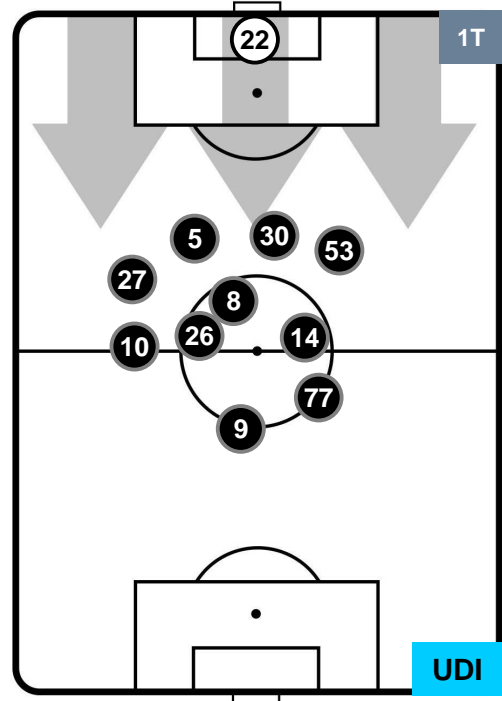

CROTONE  **CRO 1** **0**  **UDI** UDINESE

HEATMAP

CROTONE CRO 1 0 UDI UDINESE

POSIZIONI MEDIE

- Legenda:**
- 1ª Sostituzione ● Giocatore Entrato ● Giocatore Uscito
 - 2ª Sostituzione ● Giocatore Entrato ● Giocatore Uscito ■ Giocatore Entrato in sostituzione di ●
 - 3ª Sostituzione ● Giocatore Entrato ● Giocatore Uscito ■ Giocatore Entrato in sostituzione di ●

CROTONE CRO 1 0 UDI UDINESE

POSIZIONI MEDIE POSSESSO PALLA (proprio)

- Legenda:**
- 1ª Sostituzione Giocatore Entrato Giocatore Uscito
 - 2ª Sostituzione Giocatore Entrato Giocatore Uscito Giocatore Entrato in sostituzione di
 - 3ª Sostituzione Giocatore Entrato Giocatore Uscito Giocatore Entrato in sostituzione di

CROTONE CRO 1 0 UDI UDINESE

POSIZIONI MEDIE POSSESSO PALLA (avversario)

- Legenda:**
- 1ª Sostituzione Giocatore Entrato Giocatore Uscito
 - 2ª Sostituzione Giocatore Entrato Giocatore Uscito Giocatore Entrato in sostituzione di
 - 3ª Sostituzione Giocatore Entrato Giocatore Uscito Giocatore Entrato in sostituzione di