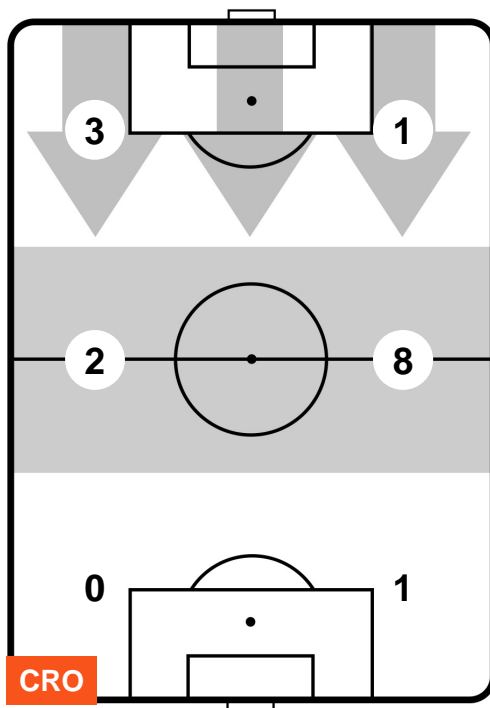

0 UDI

UDINESE

ZONE DI TIRO

1	Gol	0
9	In porta	5
1	Fuori Porta	4

CROSS IN GIOCO

PALLE RECUPERATE

CROTONE **CRO 1** **0** **UDI** UDINESE

MVP (Most Valuable Player)