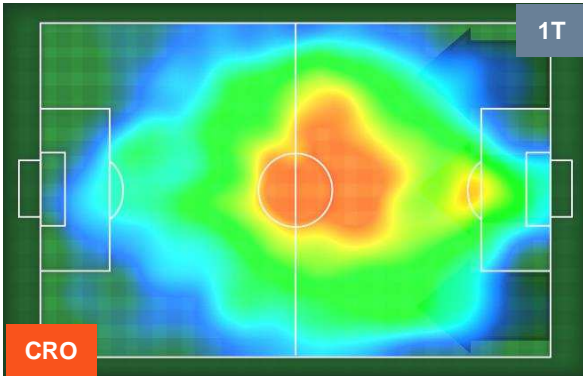

CROTONE

CRO 1

0 UDI

UDINESE

RANKING GIOCATORI (Performance Chilometriche-Velocistiche)

Jog - Run - Sprint (km)		
1	MARCUS ROHDEN	totale km 11.046
2.892	7.107	1.047
2	LORENZO CRISSETIG	totale km 10.716
2.582	7.667	0.467
3	MARCELLO TROTTA	totale km 10.151
2.834	6.484	0.833
4	ALEANDRO ROSI	totale km 9.887
3.055	6.131	0.701
5	DIEGO FALCINELLI	totale km 9.56
2.978	5.674	0.908

Velocità media in Run (km/h)		
1	A. NALINI	CRO 7.6
2	C. SULJIC	CRO 7.6
3	M. ROHDEN	CRO 7.4
4	SIMY	CRO 7.4
5	L. CRISSETIG	CRO 7.1

Velocità in Sprint (km/h)		
1	M. TROTTA	CRO 32.18
2	A. CORDAZ	CRO 32.01
3	F. CECCHERINI	CRO 31.78
4	A. BARBERIS	CRO 31.23

Jog - Run - Sprint (km)		
1	JAKUB JANKTO	totale km 11.106
2.822	7.452	0.832
2	EMMANUEL BADU	totale km 10.089
3.008	6.53	0.551
3	SILVAN WIDMER	totale km 10.049
2.967	6.068	1.014
4	KADHIM ALI ADNAN	totale km 9.918
3.073	5.913	0.932
5	FELIPE	totale km 9.871
2.952	6.355	0.564

Velocità media in Run (km/h)		
1	C. THEREAU	UDI 7.7
2	R. DE PAUL	UDI 7.3
3	J. JANKTO	UDI 7.3
4	S. KUMS	UDI 7.3
5	S. WIDMER	UDI 6.8

Velocità in Sprint (km/h)		
1	D. ZAPATA	UDI 33.42
2	K. ALI ADNAN	UDI 30.7
3	FELIPE	UDI 30.46
4	L. DANILO	UDI 30.19

PERFORMANCE DI SQUADRA (Chilometriche-Velocistiche)

Distanza percorsa (Km)	101.057
Velocità Media (Km/h)	6.6
Jog-Run-Sprint (km 101.057)	
28.169	65.921 6.967

Distanza percorsa (Km)	101.419
Velocità Media (Km/h)	6.5
Jog-Run-Sprint (km 101.419)	
30.045	63.706 7.668

CROTONE **CRO 1**   **0** **UDI** UDINESE

HEATMAP