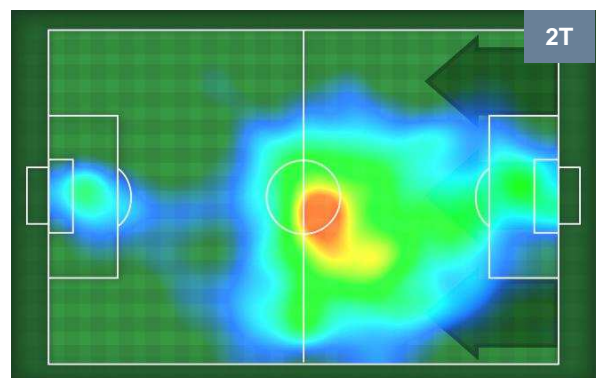

CROTONE **CRO 1**   **0** **UDI** UDINESE

MVP (Most Valuable Player)

MARCUS ROHDEN		6
CROTONE		CRO
Ruolo:	Centrocampista	
Altezza:	1,82m	
Peso:	76 Kg	
Data Nascita:	11/05/1991	
Nazionalità:	SWE	
Jog 26% - Run 64% - Sprint 10% Km 11.046		
2.892	7.107	1.047
Statistiche		
Gol		1
Occasioni da gol		1
Totale tiri		1
Tiri in porta (Gol)		1(1)
Azioni attacco		4
Cross		1
Palle recuperate		1
Falli subiti		1
Minuti giocati		95'
HeatMap		

FELIPE		30
UDINESE		UDI
Ruolo:	Difensore	
Altezza:	1,88m	
Peso:	75 Kg	
Data Nascita:	31/07/1984	
Nazionalità:	BRA	
Jog 30% - Run 64% - Sprint 6% Km 9.871		
2.952	6.355	0.564
Statistiche		
Occasioni da gol		2
Totale tiri		2
Tiri in porta (Gol)		2(0)
Palle recuperate		1
Falli subiti		1
Minuti giocati		95'
HeatMap