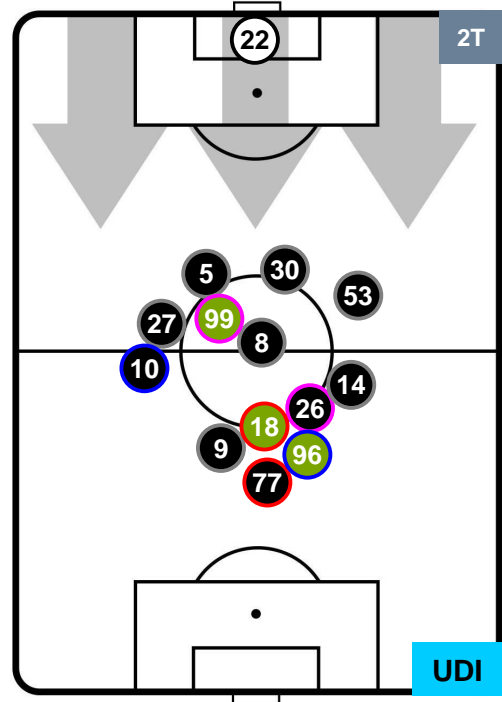

CROTONE  **CRO 1** **0**  **UDI** UDINESE

HEATMAP

CROTONE CRO 1 0 UDI UDINESE

POSIZIONI MEDIE

- Legenda:**
- 1ª Sostituzione ● Giocatore Entrato ● Giocatore Uscito
 - 2ª Sostituzione ● Giocatore Entrato ● Giocatore Uscito ■ Giocatore Entrato in sostituzione di ●
 - 3ª Sostituzione ● Giocatore Entrato ● Giocatore Uscito ■ Giocatore Entrato in sostituzione di ●

CROTONE CRO 1 0 UDI UDINESE

POSIZIONI MEDIE POSSESSO PALLA (proprio)

- Legenda:**
- 1ª Sostituzione Giocatore Entrato Giocatore Uscito
 - 2ª Sostituzione Giocatore Entrato Giocatore Uscito Giocatore Entrato in sostituzione di
 - 3ª Sostituzione Giocatore Entrato Giocatore Uscito Giocatore Entrato in sostituzione di

CROTONE CRO 1 0 UDI UDINESE

POSIZIONI MEDIE POSSESSO PALLA (avversario)

- Legenda:**
- 1ª Sostituzione Giocatore Entrato Giocatore Uscito
 - 2ª Sostituzione Giocatore Entrato Giocatore Uscito Giocatore Entrato in sostituzione di
 - 3ª Sostituzione Giocatore Entrato Giocatore Uscito Giocatore Entrato in sostituzione di