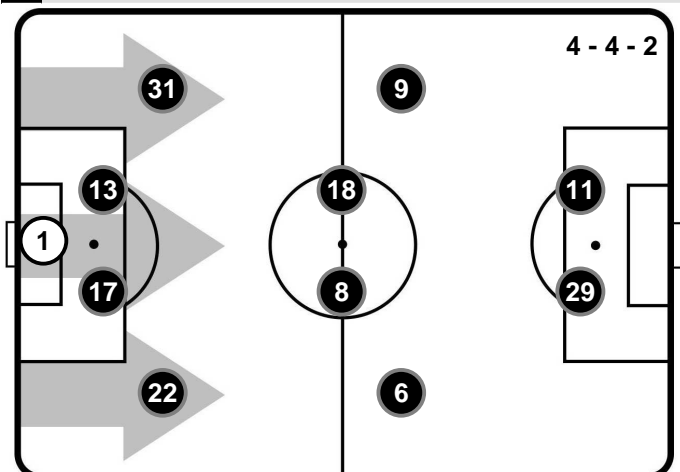

CROTONE

CRO 1

0 UDI

UDINESE

FORMAZIONI

CROTONE

- 1 ALEX CORDAZ (P)
- 22 ALEANDRO ROSI
- 17 FEDERICO CECCHERINI
- 13 GIAN MARCO FERRARI
- 31 MARIO SAMPIRISI
- 6 MARCUS ROHDEN
- 8 LORENZO CRISSETIG
- 18 ANDREA BARBERIS
- 9 ANDREA NALINI
- 29 MARCELLO TROTTA
- 11 DIEGO FALCINELLI

A disposizione

- 5 MARCO FESTA
- 33 ANIELLO VISCOVO
- 3 CLAITON
- 15 DJAMEL MESBAH
- 20 ANDREJ KOTNIK
- 21 GIUSEPPE CUOMO
- 23 NOE DUSSENNE
- 24 ALEKSANDAR TONEV
- 27 MAXWELL BOADU ACOSTY
- 42 CAZIM SULJIC
- 99 SIMY

Allenatore: DAVIDE NICOLA

Arbitro: MICHAEL FABBRI
Guardalinee: ALESSANDRO GIALLATINI
Guardalinee: ALESSANDRO LO CICERO
Quarto Uomo: STEFANO ALASSIO
Giudice di Porta: GIANPAOLO CALVARESE
Giudice di Porta: VALERIO MARINI

UDINESE

- 22 SIMONE SCUFFET (P)
- 27 SILVAN WIDMER
- 5 LARANGEIRA DANILO
- 30 FELIPE
- 53 KADHIM ALI ADNAN
- 10 RODRIGO DE PAUL
- 26 SVEN KUMS
- 8 EMMANUEL BADU
- 14 JAKUB JANKTO
- 9 DUVAN ZAPATA
- 77 CYRIL THEREAU