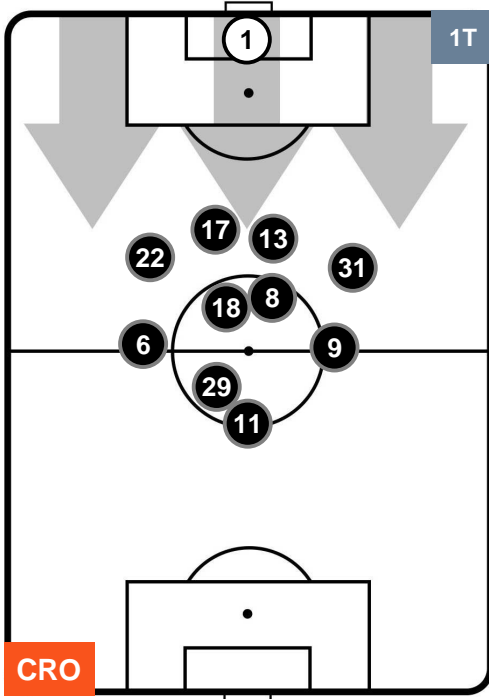

CROTONE  **CRO 1** **0**  **UDI** UDINESE

HEATMAP

CROTONE CRO 1 0 UDI UDINESE

POSIZIONI MEDIE

- Legenda:**
- 1ª Sostituzione ● Giocatore Entrato ● Giocatore Uscito
 - 2ª Sostituzione ● Giocatore Entrato ● Giocatore Uscito ■ Giocatore Entrato in sostituzione di ●
 - 3ª Sostituzione ● Giocatore Entrato ● Giocatore Uscito ■ Giocatore Entrato in sostituzione di ●