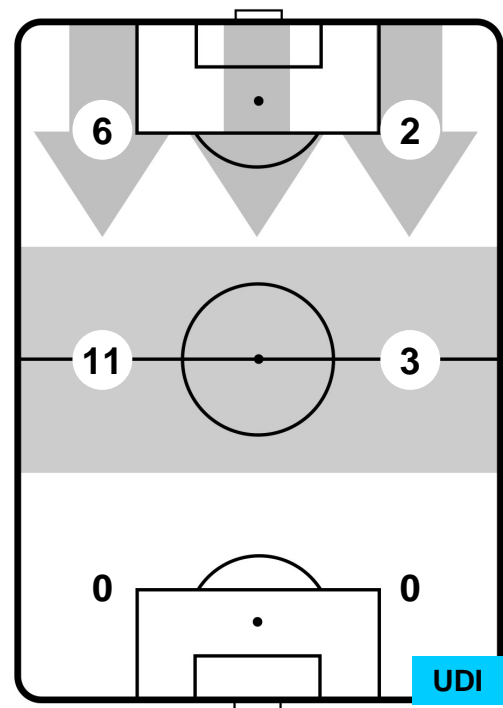

0 UDI

UDINESE

ZONE DI TIRO

1	Gol	0
9	In porta	5
1	Fuori Porta	4

CROSS IN GIOCO

PALLE RECUPERATE

CROTONE **CRO 1** **0** **UDI** UDINESE

MVP (Most Valuable Player)

MARCUS ROHDEN		6
CROTONE		CRO
Ruolo:	Centrocampista	
Altezza:	1,82m	
Peso:	76 Kg	
Data Nascita:	11/05/1991	
Nazionalità:	SWE	
Jog 26% - Run 64% - Sprint 10% Km 11.046		
2.892	7.107	1.047
Statistiche		
Gol		1
Occasioni da gol		1
Totale tiri		1
Tiri in porta (Gol)		1(1)
Azioni attacco		4
Cross		1
Palle recuperate		1
Falli subiti		1
Minuti giocati		95'
HeatMap		