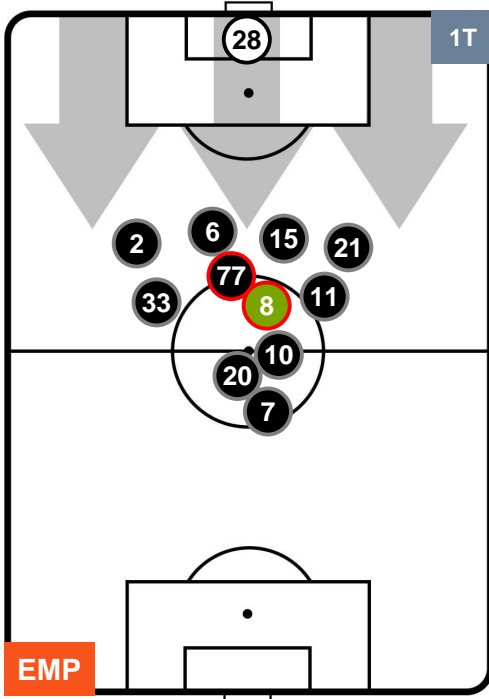

POSIZIONI MEDIE POSSESSO PALLA (avversario)

1. **Legenda:**
2. 1ª Sostituzione ● Giocatore Entrato ● Giocatore Uscito
   - 2ª Sostituzione ● Giocatore Entrato ● Giocatore Uscito Giocatore Entrato in sostituzione di ●
   - 3ª Sostituzione ● Giocatore Entrato ● Giocatore Uscito Giocatore Entrato in sostituzione di ●