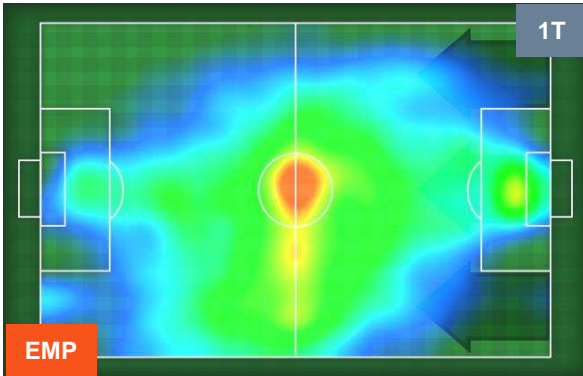

EMPOLI

EMP 0

1 ATA

ATALANTA

HEATMAP

POSIZIONI MEDIE

- Legenda:**
- 1ª Sostituzione ● Giocatore Entrato ● Giocatore Uscito
 - 2ª Sostituzione ● Giocatore Entrato ● Giocatore Uscito ■ Giocatore Entrato in sostituzione di ●
 - 3ª Sostituzione ● Giocatore Entrato ● Giocatore Uscito ■ Giocatore Entrato in sostituzione di ●

EMPOLI **EMP 0** **1** **ATA** ATALANTA

POSIZIONI MEDIE POSSESSO PALLA (proprio)

- Legenda:**
- 1ª Sostituzione Giocatore Entrato Giocatore Uscito
 - 2ª Sostituzione Giocatore Entrato Giocatore Uscito Giocatore Entrato in sostituzione di
 - 3ª Sostituzione Giocatore Entrato Giocatore Uscito Giocatore Entrato in sostituzione di