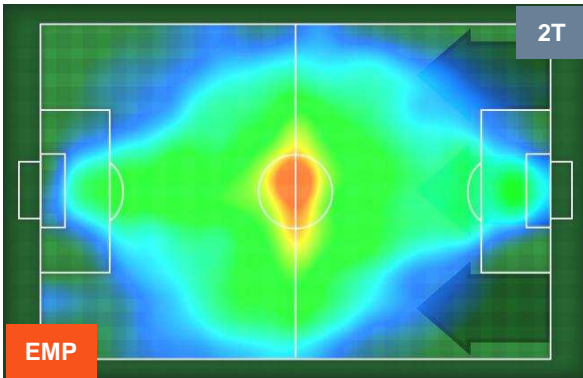

EMPOLI

EMP 0

1 ATA

ATALANTA

HEATMAP

POSIZIONI MEDIE

- Legenda:**
- 1ª Sostituzione ● Giocatore Entrato ● Giocatore Uscito
 - 2ª Sostituzione ● Giocatore Entrato ● Giocatore Uscito ■ Giocatore Entrato in sostituzione di ●
 - 3ª Sostituzione ● Giocatore Entrato ● Giocatore Uscito ■ Giocatore Entrato in sostituzione di ●

EMPOLI **EMP 0** **1** **ATA** ATALANTA

POSIZIONI MEDIE POSSESSO PALLA (proprio)

- Legenda:**
- 1ª Sostituzione Giocatore Entrato Giocatore Uscito
 - 2ª Sostituzione Giocatore Entrato Giocatore Uscito Giocatore Entrato in sostituzione di
 - 3ª Sostituzione Giocatore Entrato Giocatore Uscito Giocatore Entrato in sostituzione di