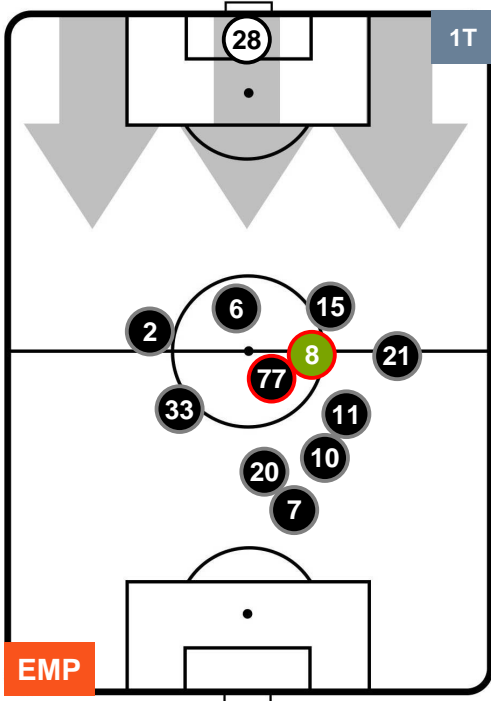

EMPOLI

EMP 0

1 ATA

ATALANTA

HEATMAP

POSIZIONI MEDIE

- Legenda:**
- 1ª Sostituzione ● Giocatore Entrato ● Giocatore Uscito
 - 2ª Sostituzione ● Giocatore Entrato ● Giocatore Uscito ■ Giocatore Entrato in sostituzione di ●
 - 3ª Sostituzione ● Giocatore Entrato ● Giocatore Uscito ■ Giocatore Entrato in sostituzione di ●

EMPOLI **EMP 0** **1** **ATA** ATALANTA

POSIZIONI MEDIE POSSESSO PALLA (proprio)

- Legenda:**
- 1ª Sostituzione Giocatore Entrato Giocatore Uscito
 - 2ª Sostituzione Giocatore Entrato Giocatore Uscito Giocatore Entrato in sostituzione di
 - 3ª Sostituzione Giocatore Entrato Giocatore Uscito Giocatore Entrato in sostituzione di