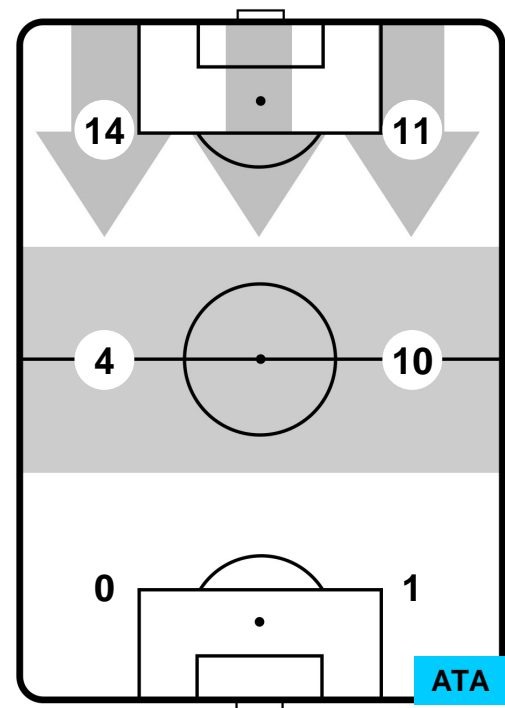

1 ATA

ATALANTA

ZONE DI TIRO

0	Gol	1
3	In porta	5
3	Fuori Porta	2

CROSS IN GIOCO

PALLE RECUPERATE

EMPOLI

EMP 0

1 ATA

ATALANTA

MVP (Most Valuable Player)

OMAR EL KADDOURI		10
EMPOLI		EMP
Ruolo:	Centrocampista	
Altezza:	1,85m	
Peso:	74 Kg	
Data Nascita:	21/08/1990	
Nazionalità:	MAR	
Jog 18% - Run 71% - Sprint 11% Km 12.246		
2.256	8.664	1.326
Statistiche		
Occasioni da gol	2	
Totale tiri	2	
Tiri in porta (Gol)	2(0)	
Azioni attacco	3	
Palle recuperate	1	
Falli subiti	1	
Minuti giocati	95'	

ALEJANDRO GOMEZ		10
ATALANTA		ATA
Ruolo:	Centrocampista	
Altezza:	1,65m	
Peso:	68 Kg	
Data Nascita:	15/02/1988	
Nazionalità:	ARG	
Jog 36% - Run 53% - Sprint 11% Km 9.603		
3.502	5.113	0.988
Statistiche		
Gol	1	
Occasioni da gol	1	
Totale tiri	1	
Tiri in porta (Gol)	1(1)	
Assist	1	
Azioni attacco	8	
Cross	3	
Palle recuperate	4	
Falli subiti	2	
Minuti giocati	95'	