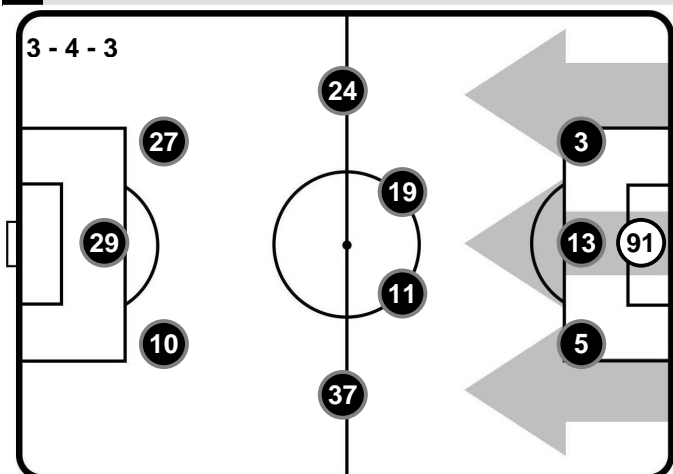

ATALANTA

- 91 PIERLUIGI GOLLINI (P)
- 3 RAFAEL TOLOI
- 13 MATTIA CALDARA
- 5 ANDREA MASIELLO
- 24 ANDREA CONTI
- 19 FRANK KESSIE'
- 11 REMO FREULER
- 37 LEONARDO SPINAZZOLA
- 27 JASMIN KURTIC
- 29 ANDREA PETAGNA
- 10 ALEJANDRO GOMEZ