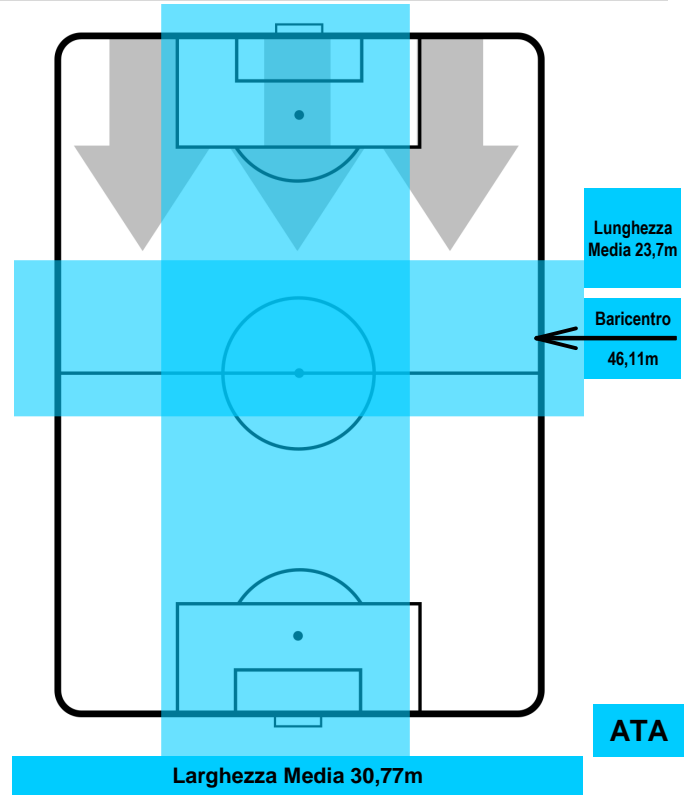

EMPOLI

EMP 0

1 ATA

ATALANTA

BARICENTRO