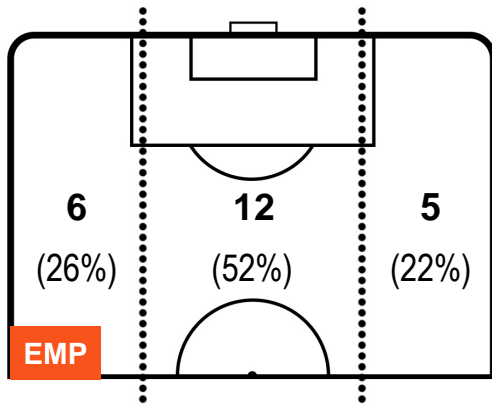

BILANCIAMENTO OFFENSIVO