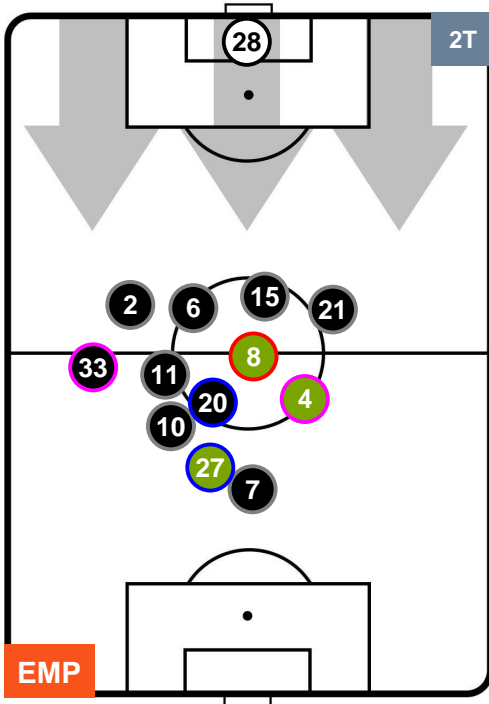

EMPOLI

EMP 0

1 ATA

ATALANTA

HEATMAP

POSIZIONI MEDIE

- Legenda:**
- 1ª Sostituzione ● Giocatore Entrato ● Giocatore Uscito
 - 2ª Sostituzione ● Giocatore Entrato ● Giocatore Uscito ■ Giocatore Entrato in sostituzione di ●
 - 3ª Sostituzione ● Giocatore Entrato ● Giocatore Uscito ■ Giocatore Entrato in sostituzione di ●

EMPOLI **EMP 0** **1** **ATA** ATALANTA

POSIZIONI MEDIE POSSESSO PALLA (proprio)

- Legenda:**
- 1ª Sostituzione Giocatore Entrato Giocatore Uscito
 - 2ª Sostituzione Giocatore Entrato Giocatore Uscito Giocatore Entrato in sostituzione di
 - 3ª Sostituzione Giocatore Entrato Giocatore Uscito Giocatore Entrato in sostituzione di