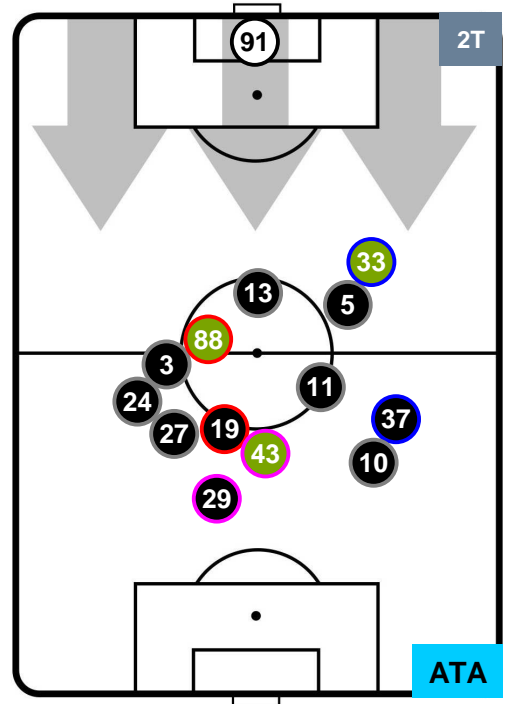

EMPOLI

EMP 0

1 ATA

ATALANTA

HEATMAP

POSIZIONI MEDIE

- Legenda:**
- 1ª Sostituzione ● Giocatore Entrato ● Giocatore Uscito
 - 2ª Sostituzione ● Giocatore Entrato ● Giocatore Uscito ■ Giocatore Entrato in sostituzione di ●
 - 3ª Sostituzione ● Giocatore Entrato ● Giocatore Uscito ■ Giocatore Entrato in sostituzione di ●

EMPOLI **EMP 0** **1** **ATA** ATALANTA

POSIZIONI MEDIE POSSESSO PALLA (proprio)

- Legenda:**
- 1ª Sostituzione Giocatore Entrato Giocatore Uscito
 - 2ª Sostituzione Giocatore Entrato Giocatore Uscito Giocatore Entrato in sostituzione di
 - 3ª Sostituzione Giocatore Entrato Giocatore Uscito Giocatore Entrato in sostituzione di