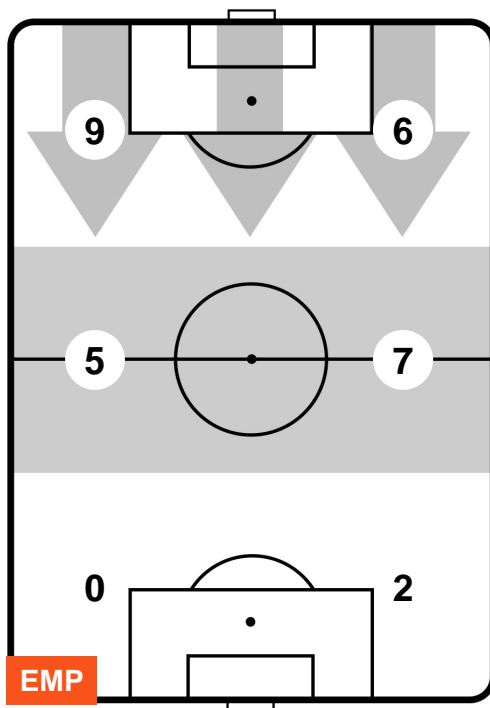

1 ATA

ATALANTA

ZONE DI TIRO

0	Gol	1
3	In porta	5
3	Fuori Porta	2

CROSS IN GIOCO

PALLE RECUPERATE

EMPOLI

EMP 0

1 ATA

ATALANTA

MVP (Most Valuable Player)

OMAR EL KADDOURI		10
EMPOLI		EMP
Ruolo:	Centrocampista	
Altezza:	1,85m	
Peso:	74 Kg	
Data Nascita:	21/08/1990	
Nazionalità:	MAR	
Jog 18% - Run 71% - Sprint 11% Km 12.246		
2.256	8.664	1.326
Statistiche		
Occasioni da gol	2	
Totale tiri	2	
Tiri in porta (Gol)	2(0)	
Azioni attacco	3	
Palle recuperate	1	
Falli subiti	1	
Minuti giocati	95'	

ALEJANDRO GOMEZ		10
ATALANTA		ATA
Ruolo:	Centrocampista	
Altezza:	1,65m	
Peso:	68 Kg	
Data Nascita:	15/02/1988	
Nazionalità:	ARG	
Jog 36% - Run 53% - Sprint 11% Km 9.603		
3.502	5.113	0.988
Statistiche		
Gol	1	
Occasioni da gol	1	
Totale tiri	1	
Tiri in porta (Gol)	1(1)	
Assist	1	
Azioni attacco	8	
Cross	3	
Palle recuperate	4	
Falli subiti	2	
Minuti giocati	95'	