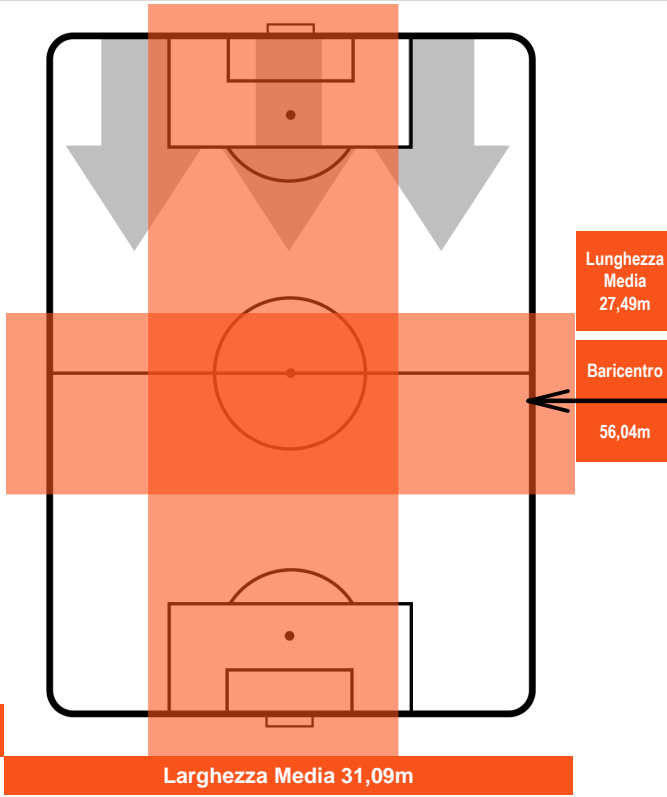

EMPOLI

EMP 0

1 ATA

ATALANTA

BARICENTRO