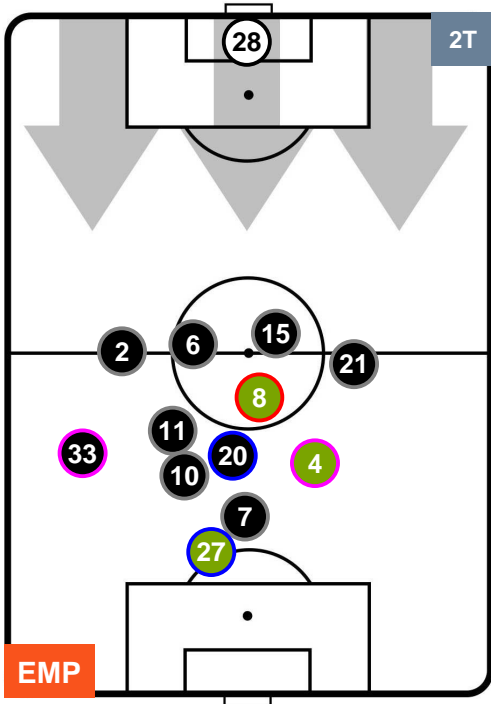

EMPOLI

EMP 0

1 ATA

ATALANTA

HEATMAP

POSIZIONI MEDIE

- Legenda:**
- 1ª Sostituzione ● Giocatore Entrato ● Giocatore Uscito
 - 2ª Sostituzione ● Giocatore Entrato ● Giocatore Uscito ■ Giocatore Entrato in sostituzione di ●
 - 3ª Sostituzione ● Giocatore Entrato ● Giocatore Uscito ■ Giocatore Entrato in sostituzione di ●

EMPOLI **EMP 0** **1** **ATA** ATALANTA

POSIZIONI MEDIE POSSESSO PALLA (proprio)

- Legenda:**
- 1ª Sostituzione Giocatore Entrato Giocatore Uscito
 - 2ª Sostituzione Giocatore Entrato Giocatore Uscito Giocatore Entrato in sostituzione di
 - 3ª Sostituzione Giocatore Entrato Giocatore Uscito Giocatore Entrato in sostituzione di