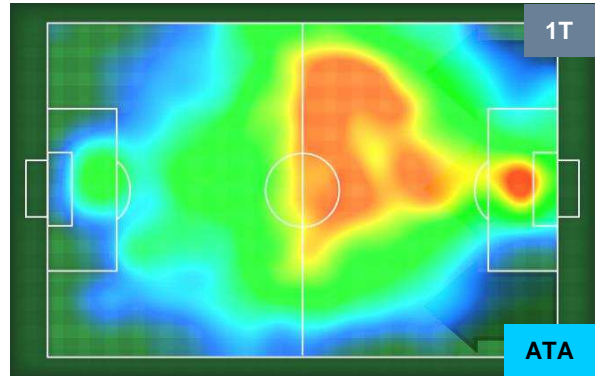

EMPOLI

EMP 0

1 ATA

ATALANTA

HEATMAP

POSIZIONI MEDIE

- Legenda:**
- 1ª Sostituzione ● Giocatore Entrato ● Giocatore Uscito
 - 2ª Sostituzione ● Giocatore Entrato ● Giocatore Uscito ■ Giocatore Entrato in sostituzione di ●
 - 3ª Sostituzione ● Giocatore Entrato ● Giocatore Uscito ■ Giocatore Entrato in sostituzione di ●

EMPOLI **EMP 0** **1** **ATA** ATALANTA

POSIZIONI MEDIE POSSESSO PALLA (proprio)

- Legenda:**
- 1ª Sostituzione Giocatore Entrato Giocatore Uscito
 - 2ª Sostituzione Giocatore Entrato Giocatore Uscito Giocatore Entrato in sostituzione di
 - 3ª Sostituzione Giocatore Entrato Giocatore Uscito Giocatore Entrato in sostituzione di