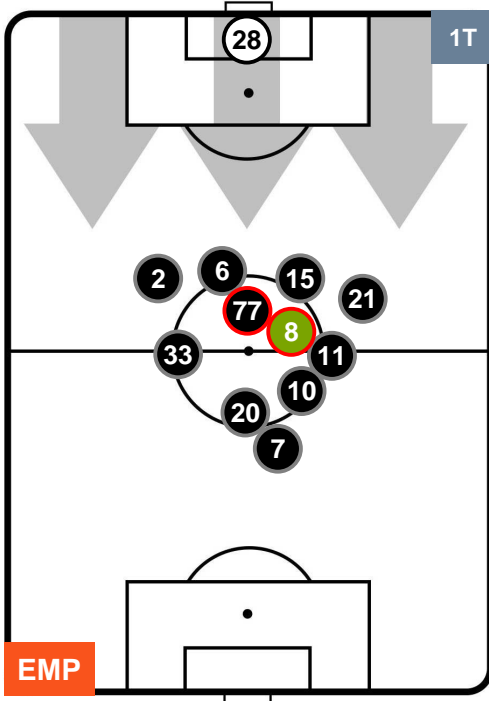

EMPOLI

EMP 0

1 ATA

ATALANTA

HEATMAP

POSIZIONI MEDIE

- Legenda:**
- 1ª Sostituzione ● Giocatore Entrato ● Giocatore Uscito
 - 2ª Sostituzione ● Giocatore Entrato ● Giocatore Uscito ■ Giocatore Entrato in sostituzione di ●
 - 3ª Sostituzione ● Giocatore Entrato ● Giocatore Uscito ■ Giocatore Entrato in sostituzione di ●

EMPOLI **EMP 0** **1** **ATA** ATALANTA

POSIZIONI MEDIE POSSESSO PALLA (proprio)

- Legenda:**
- 1ª Sostituzione Giocatore Entrato Giocatore Uscito
 - 2ª Sostituzione Giocatore Entrato Giocatore Uscito Giocatore Entrato in sostituzione di
 - 3ª Sostituzione Giocatore Entrato Giocatore Uscito Giocatore Entrato in sostituzione di