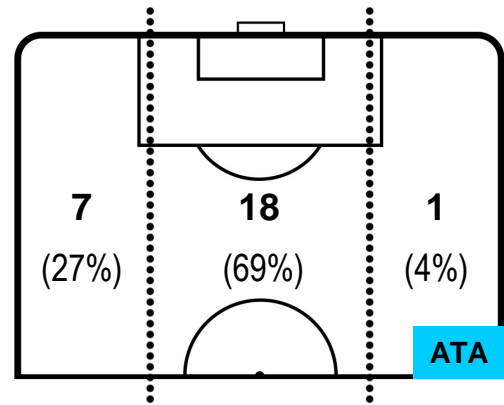

BILANCIAMENTO OFFENSIVO