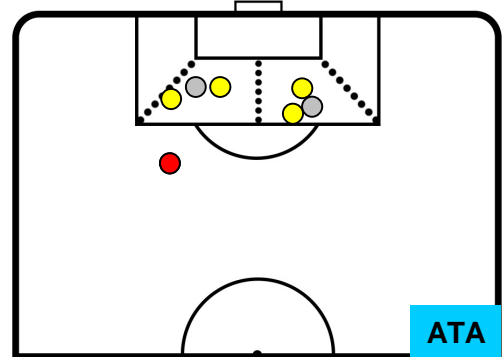

1 ATA

ATALANTA

ZONE DI TIRO

0	Gol	1
3	In porta	5
3	Fuori Porta	2

CROSS IN GIOCO

PALLE RECUPERATE

EMPOLI

EMP 0

1 ATA

ATALANTA

MVP (Most Valuable Player)

OMAR EL KADDOURI		10
EMPOLI		EMP
Ruolo:	Centrocampista	
Altezza:	1,85m	
Peso:	74 Kg	
Data Nascita:	21/08/1990	
Nazionalità:	MAR	
Jog 18% - Run 71% - Sprint 11% Km 12.246		
2.256	8.664	1.326
Statistiche		
Occasioni da gol	2	
Totale tiri	2	
Tiri in porta (Gol)	2(0)	
Azioni attacco	3	
Palle recuperate	1	
Falli subiti	1	
Minuti giocati	95'	