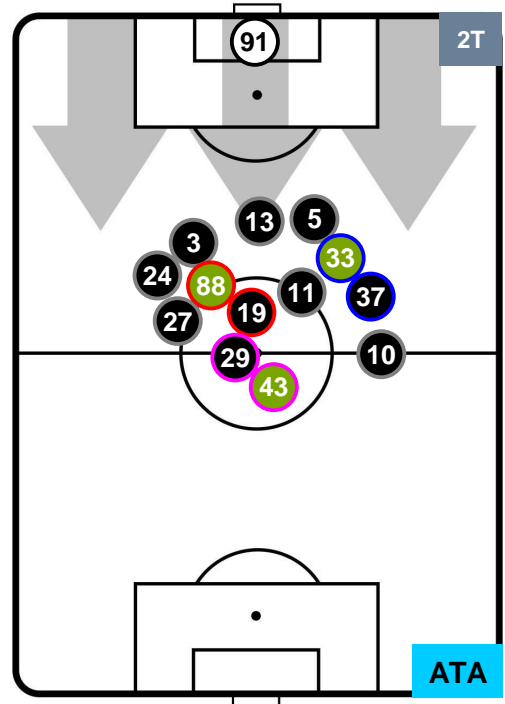

EMPOLI

EMP 0

1 ATA

ATALANTA

HEATMAP

POSIZIONI MEDIE

- Legenda:**
- 1ª Sostituzione ● Giocatore Entrato ● Giocatore Uscito
 - 2ª Sostituzione ● Giocatore Entrato ● Giocatore Uscito ■ Giocatore Entrato in sostituzione di ●
 - 3ª Sostituzione ● Giocatore Entrato ● Giocatore Uscito ■ Giocatore Entrato in sostituzione di ●

EMPOLI **EMP 0** **1** **ATA** ATALANTA

POSIZIONI MEDIE POSSESSO PALLA (proprio)

- Legenda:**
- 1ª Sostituzione Giocatore Entrato Giocatore Uscito
 - 2ª Sostituzione Giocatore Entrato Giocatore Uscito Giocatore Entrato in sostituzione di
 - 3ª Sostituzione Giocatore Entrato Giocatore Uscito Giocatore Entrato in sostituzione di