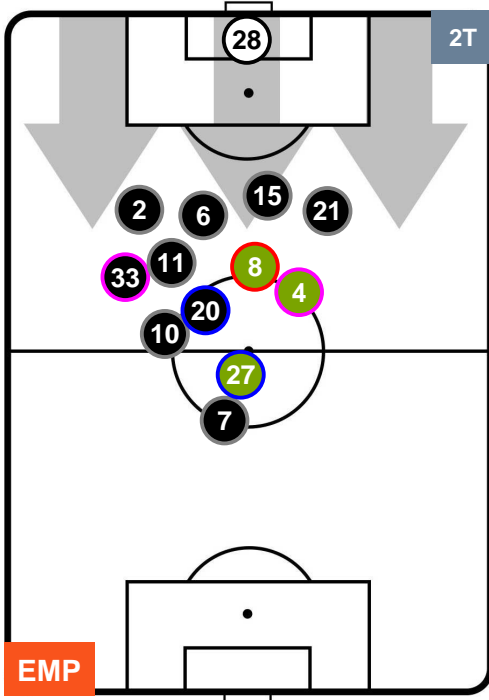

POSIZIONI MEDIE POSSESSO PALLA (avversario)

1. **Legenda:**
2. 1ª Sostituzione ● Giocatore Entrato ● Giocatore Uscito
   - 2ª Sostituzione ● Giocatore Entrato ● Giocatore Uscito Giocatore Entrato in sostituzione di ●
   - 3ª Sostituzione ● Giocatore Entrato ● Giocatore Uscito Giocatore Entrato in sostituzione di ●