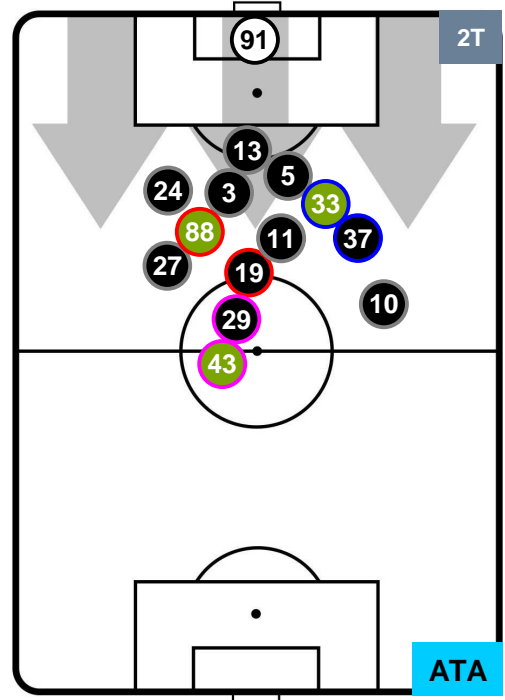

POSIZIONI MEDIE POSSESSO PALLA (avversario)

1. **Legenda:**
2. 1ª Sostituzione ● Giocatore Entrato ● Giocatore Uscito
   - 2ª Sostituzione ● Giocatore Entrato ● Giocatore Uscito Giocatore Entrato in sostituzione di ●
   - 3ª Sostituzione ● Giocatore Entrato ● Giocatore Uscito Giocatore Entrato in sostituzione di ●