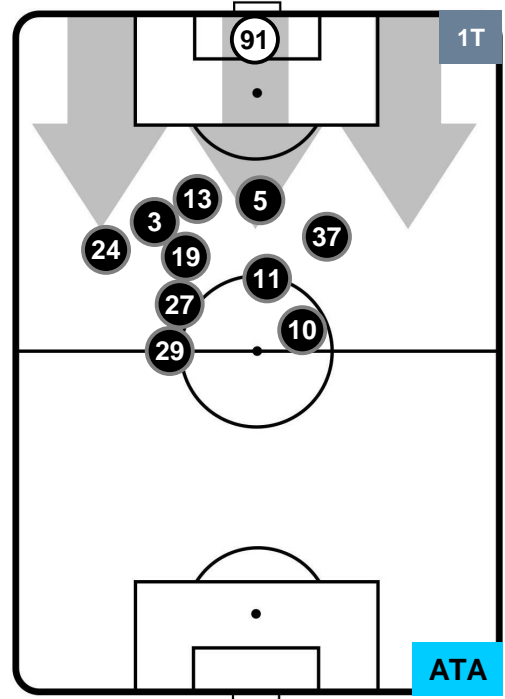

POSIZIONI MEDIE POSSESSO PALLA (avversario)

1. **Legenda:**
2. 1ª Sostituzione ● Giocatore Entrato ● Giocatore Uscito
   - 2ª Sostituzione ● Giocatore Entrato ● Giocatore Uscito Giocatore Entrato in sostituzione di ●
   - 3ª Sostituzione ● Giocatore Entrato ● Giocatore Uscito Giocatore Entrato in sostituzione di ●