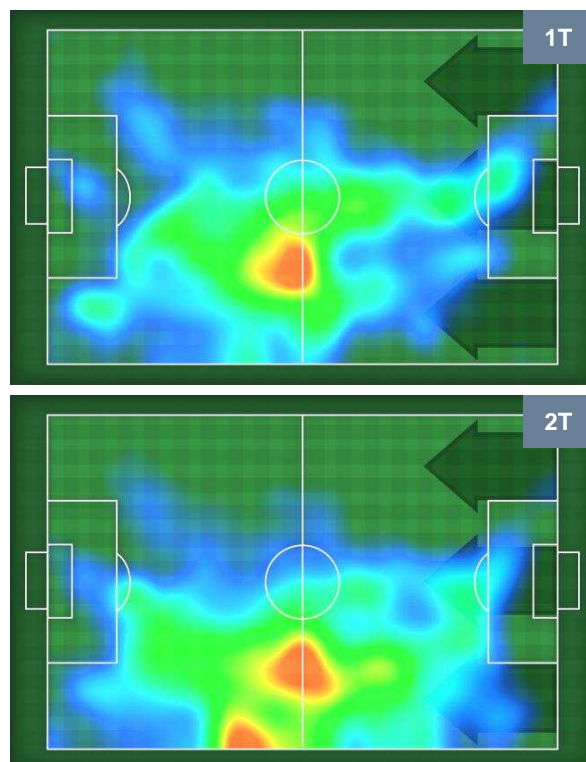

EMPOLI

EMP 0

1 ATA

ATALANTA

MVP (Most Valuable Player)

OMAR EL KADDOURI		10
EMPOLI		EMP
Ruolo:	Centrocampista	
Altezza:	1,85m	
Peso:	74 Kg	
Data Nascita:	21/08/1990	
Nazionalità:	MAR	
Jog 18% - Run 71% - Sprint 11% Km 12.246		
2.256	8.664	1.326
Statistiche		
Occasioni da gol	2	
Totale tiri	2	
Tiri in porta (Gol)	2(0)	
Azioni attacco	3	
Palle recuperate	1	
Falli subiti	1	
Minuti giocati	95'	

ALEJANDRO GOMEZ		10
ATALANTA		ATA
Ruolo:	Centrocampista	
Altezza:	1,65m	
Peso:	68 Kg	
Data Nascita:	15/02/1988	
Nazionalità:	ARG	
Jog 36% - Run 53% - Sprint 11% Km 9.603		
3.502	5.113	0.988
Statistiche		
Gol	1	
Occasioni da gol	1	
Totale tiri	1	
Tiri in porta (Gol)	1(1)	
Assist	1	
Azioni attacco	8	
Cross	3	
Palle recuperate	4	
Falli subiti	2	
Minuti giocati	95'	

HeatMap