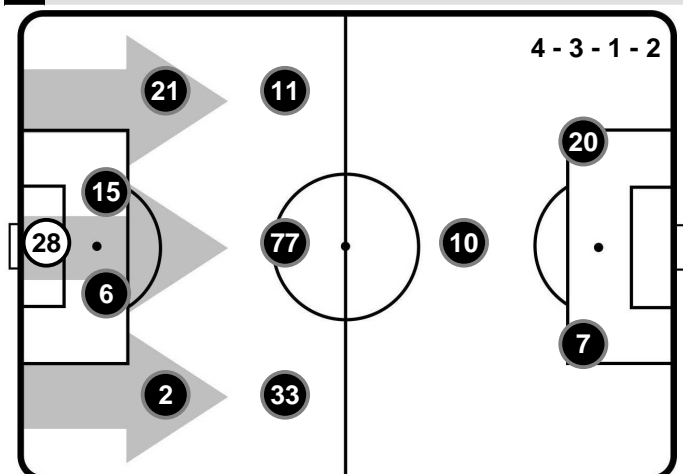

EMP 0

1 ATA

ATALANTA

FORMAZIONI

EMPOLI

- 28 LUKASZ SKORUPSKI (P)
- 2 VINCENT LAURINI
- 6 GIUSEPPE BELLUSCI
- 15 ANDREA COSTA
- 21 MANUEL PASQUAL
- 33 RADE KRUNIC
- 77 MARCEL BUCHEL
- 11 DANIELE GROCE
- 10 OMAR EL KADDOURI
- 7 MASSIMO MACCARONE
- 20 MANUEL PUCCIARELLI