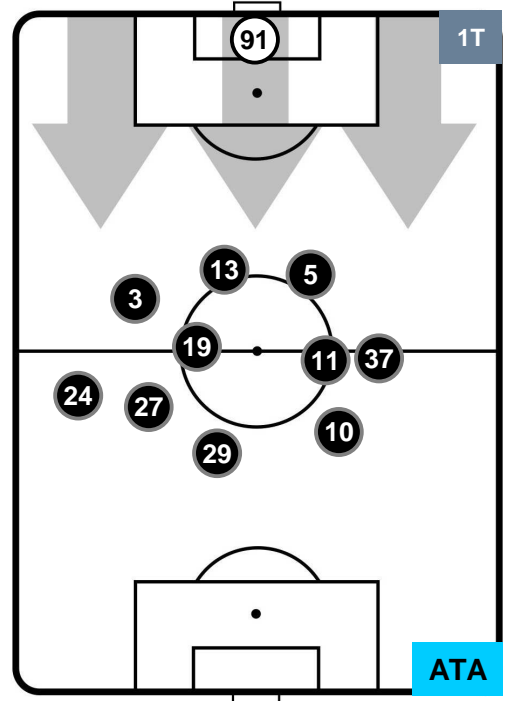

EMPOLI

EMP 0

1 ATA

ATALANTA

HEATMAP

POSIZIONI MEDIE

- Legenda:**
- 1ª Sostituzione ● Giocatore Entrato ● Giocatore Uscito
 - 2ª Sostituzione ● Giocatore Entrato ● Giocatore Uscito ■ Giocatore Entrato in sostituzione di ●
 - 3ª Sostituzione ● Giocatore Entrato ● Giocatore Uscito ■ Giocatore Entrato in sostituzione di ●

EMPOLI **EMP 0** **1** **ATA** ATALANTA

POSIZIONI MEDIE POSSESSO PALLA (proprio)

- Legenda:**
- 1ª Sostituzione Giocatore Entrato Giocatore Uscito
 - 2ª Sostituzione Giocatore Entrato Giocatore Uscito Giocatore Entrato in sostituzione di
 - 3ª Sostituzione Giocatore Entrato Giocatore Uscito Giocatore Entrato in sostituzione di