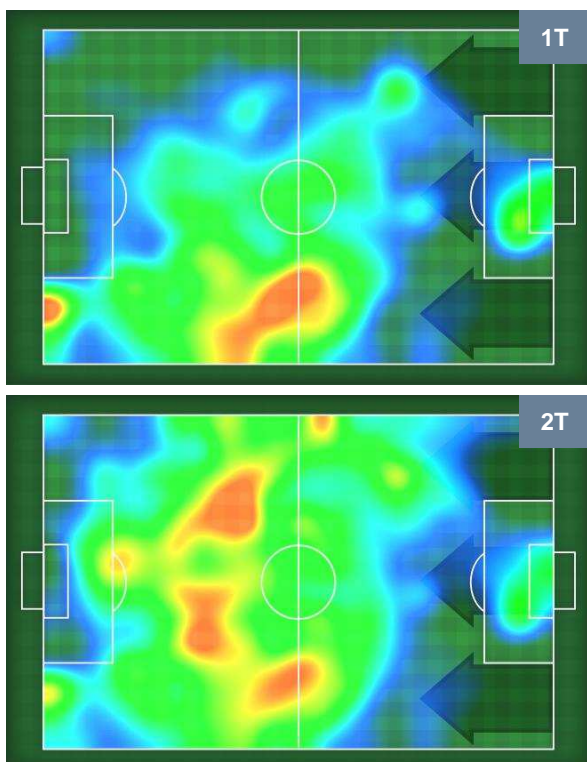

EMPOLI

EMP 0

1 ATA

ATALANTA

MVP (Most Valuable Player)

OMAR EL KADDOURI		10
EMPOLI		EMP
Ruolo:	Centrocampista	
Altezza:	1,85m	
Peso:	74 Kg	
Data Nascita:	21/08/1990	
Nazionalità:	MAR	
Jog 18% - Run 71% - Sprint 11% Km 12.246		
2.256	8.664	1.326
Statistiche		
Occasioni da gol	2	
Totale tiri	2	
Tiri in porta (Gol)	2(0)	
Azioni attacco	3	
Palle recuperate	1	
Falli subiti	1	
Minuti giocati	95'	

ALEJANDRO GOMEZ		10
ATALANTA		ATA
Ruolo:	Centrocampista	
Altezza:	1,65m	
Peso:	68 Kg	
Data Nascita:	15/02/1988	
Nazionalità:	ARG	
Jog 36% - Run 53% - Sprint 11% Km 9.603		
3.502	5.113	0.988
Statistiche		
Gol	1	
Occasioni da gol	1	
Totale tiri	1	
Tiri in porta (Gol)	1(1)	
Assist	1	
Azioni attacco	8	
Cross	3	
Palle recuperate	4	
Falli subiti	2	
Minuti giocati	95'	

HeatMap