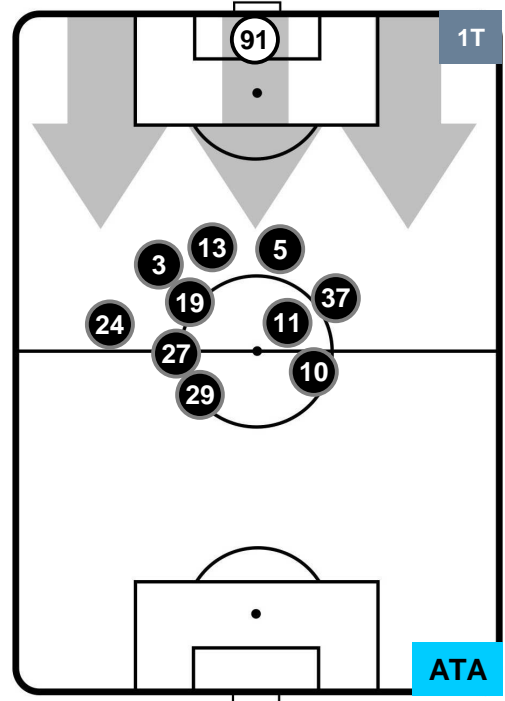

EMPOLI

EMP 0

1 ATA

ATALANTA

HEATMAP

POSIZIONI MEDIE

- Legenda:**
- 1ª Sostituzione ● Giocatore Entrato ● Giocatore Uscito
 - 2ª Sostituzione ● Giocatore Entrato ● Giocatore Uscito ■ Giocatore Entrato in sostituzione di ●
 - 3ª Sostituzione ● Giocatore Entrato ● Giocatore Uscito ■ Giocatore Entrato in sostituzione di ●

EMPOLI **EMP 0** **1** **ATA** ATALANTA

POSIZIONI MEDIE POSSESSO PALLA (proprio)

- Legenda:**
- 1ª Sostituzione Giocatore Entrato Giocatore Uscito
 - 2ª Sostituzione Giocatore Entrato Giocatore Uscito Giocatore Entrato in sostituzione di
 - 3ª Sostituzione Giocatore Entrato Giocatore Uscito Giocatore Entrato in sostituzione di