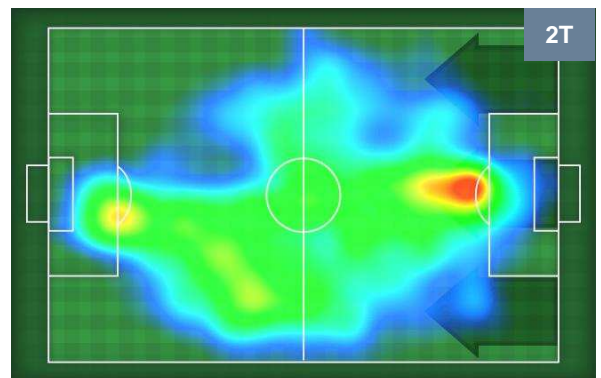

PESCARA

PES 2

0 PAL

PALERMO

MVP (Most Valuable Player)

ALEXANDRU MITRITA		28
PESCARA		PES
Ruolo:	Attaccante	
Altezza:	1,7m	
Peso:	75 Kg	
Data Nascita:	08/02/1995	
Nazionalità:	ROU	
Jog 32% - Run 54% - Sprint 14%		Km 4.939
1.563	2.69	0.686
Statistiche		
Gol	1	
Occasioni da gol	2	
Totale tiri	2	
Tiri in porta (Gol)	1(1)	
Azioni attacco	5	
Cross	2	
Minuti giocati	45'	

IVAYLO CHOCHEV		18
PALERMO		PAL
Ruolo:	Centrocampista	
Altezza:	1,88m	
Peso:	78 Kg	
Data Nascita:	18/02/1993	
Nazionalità:	BUL	
Jog 25% - Run 67% - Sprint 8%		Km 11.136
2.739	7.441	0.956
Statistiche		
Occasioni da gol	4	
Totale tiri	5	
Tiri in porta (Gol)	1(0)	
Azioni attacco	5	
Palle recuperate	3	
Minuti giocati	90'	

HeatMap