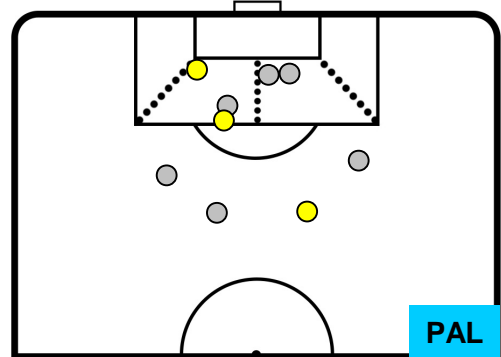

2	Gol	0
5	In porta	3
5	Fuori Porta	6