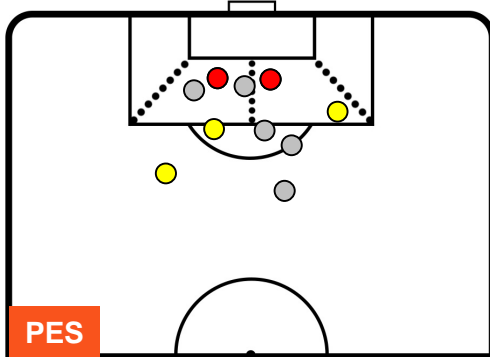

PESCARA PES 2 0 PAL PALERMO

ZONE DI TIRO