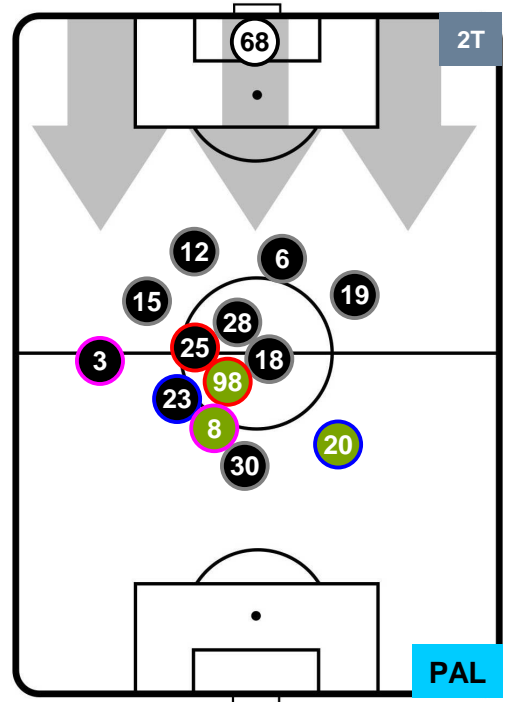

PESCARA

PES 2

0 PAL

PALERMO

HEATMAP

PESCARA PES 2 0 PAL PALERMO

POSIZIONI MEDIE

- Legenda:**
- 1ª Sostituzione Giocatore Entrato Giocatore Uscito
 - 2ª Sostituzione Giocatore Entrato Giocatore Uscito Giocatore Entrato in sostituzione di
 - 3ª Sostituzione Giocatore Entrato Giocatore Uscito Giocatore Entrato in sostituzione di