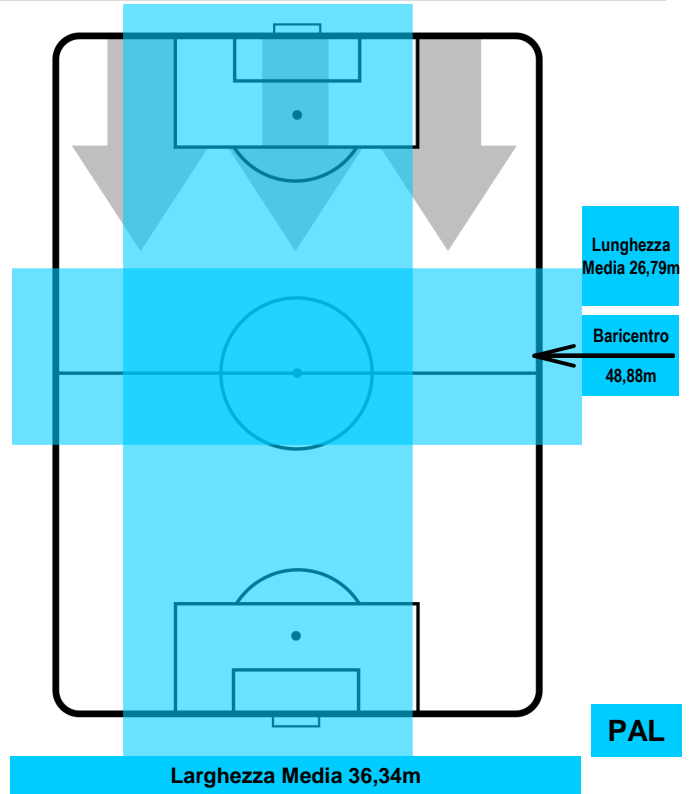

PESCARA

PES 2

0 PAL

PALERMO

BARICENTRO

PES

PAL

BILANCIAMENTO OFFENSIVO

PES

PAL