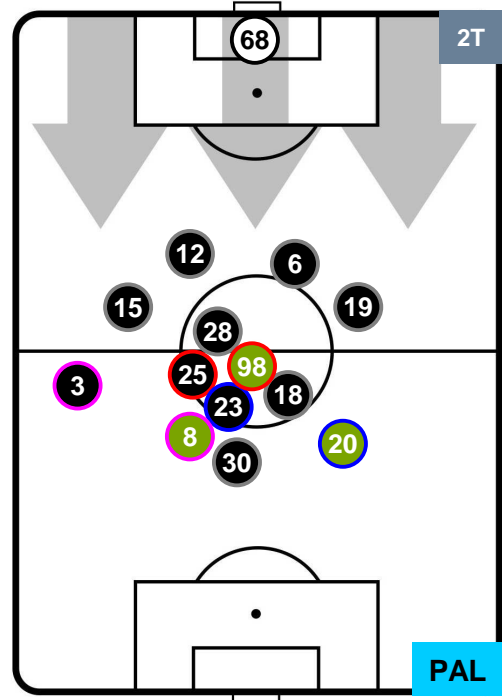

PESCARA

PES 2

0 PAL

PALERMO

HEATMAP

PESCARA PES 2 0 PAL PALERMO

POSIZIONI MEDIE

- Legenda:**
- 1ª Sostituzione Giocatore Entrato Giocatore Uscito
 - 2ª Sostituzione Giocatore Entrato Giocatore Uscito Giocatore Entrato in sostituzione di
 - 3ª Sostituzione Giocatore Entrato Giocatore Uscito Giocatore Entrato in sostituzione di

PESCARA

PES 2

0 PAL

PALERMO

POSIZIONI MEDIE POSSESSO PALLA (proprio)

- Legenda:**
- 1ª Sostituzione ● Giocatore Entrato ● Giocatore Uscito
 - 2ª Sostituzione ● Giocatore Entrato ● Giocatore Uscito Giocatore Entrato in sostituzione di ●
 - 3ª Sostituzione ● Giocatore Entrato ● Giocatore Uscito Giocatore Entrato in sostituzione di ●