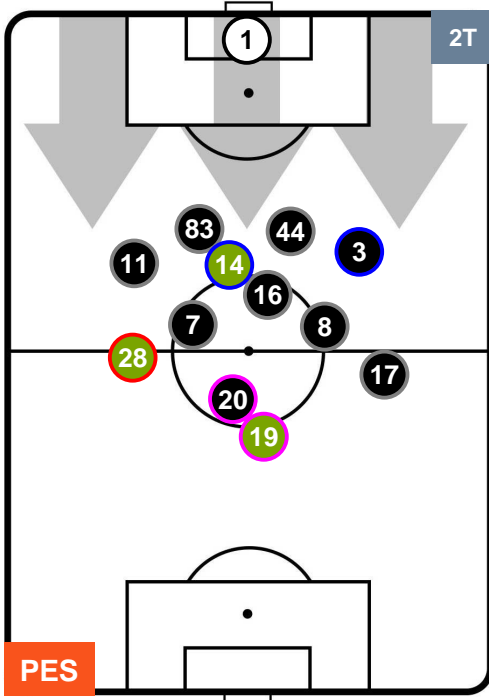

PESCARA

PES 2

0 PAL

PALERMO

POSIZIONI MEDIE POSSESSO PALLA (avversario)

- Legenda:**
- 1ª Sostituzione ● Giocatore Entrato ● Giocatore Uscito
 - 2ª Sostituzione ● Giocatore Entrato ● Giocatore Uscito ■ Giocatore Entrato in sostituzione di ●
 - 3ª Sostituzione ● Giocatore Entrato ● Giocatore Uscito ■ Giocatore Entrato in sostituzione di ●