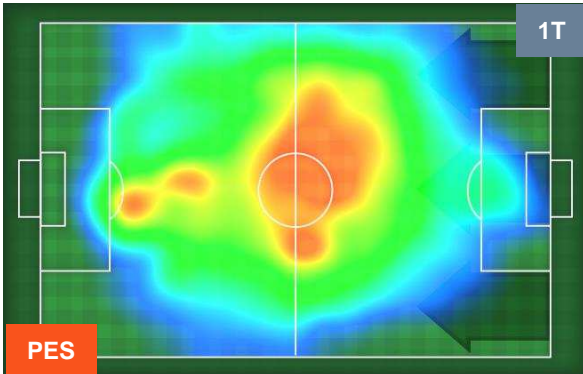

PESCARA

PES 2

0 PAL

PALERMO

HEATMAP

PESCARA PES 2 0 PAL PALERMO

POSIZIONI MEDIE

- Legenda:**
- 1ª Sostituzione Giocatore Entrato Giocatore Uscito
 - 2ª Sostituzione Giocatore Entrato Giocatore Uscito Giocatore Entrato in sostituzione di
 - 3ª Sostituzione Giocatore Entrato Giocatore Uscito Giocatore Entrato in sostituzione di