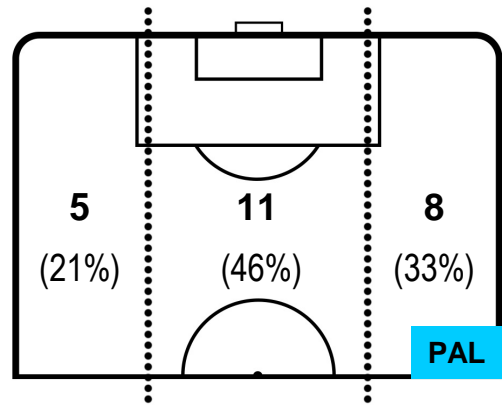

PESCARA

PES 2

0 PAL

PALERMO

BARICENTRO

PES

PAL

BILANCIAMENTO OFFENSIVO

PES

PAL