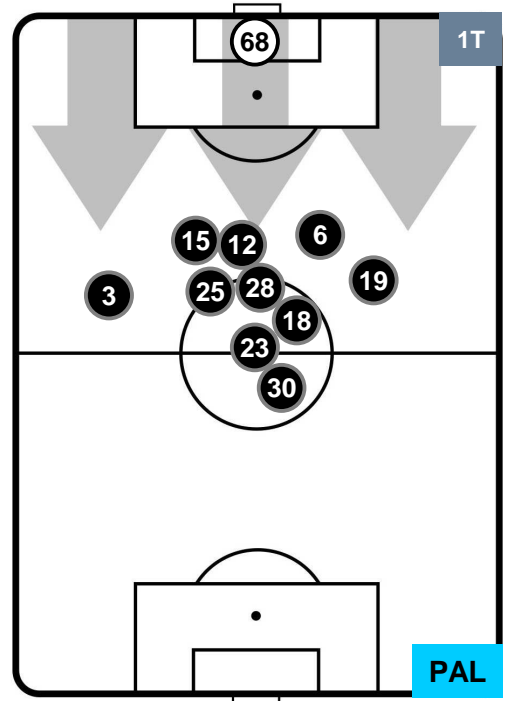

PESCARA

PES 2

0 PAL

PALERMO

HEATMAP

PESCARA PES 2 0 PAL PALERMO

POSIZIONI MEDIE

- Legenda:**
- 1ª Sostituzione Giocatore Entrato Giocatore Uscito
 - 2ª Sostituzione Giocatore Entrato Giocatore Uscito Giocatore Entrato in sostituzione di
 - 3ª Sostituzione Giocatore Entrato Giocatore Uscito Giocatore Entrato in sostituzione di