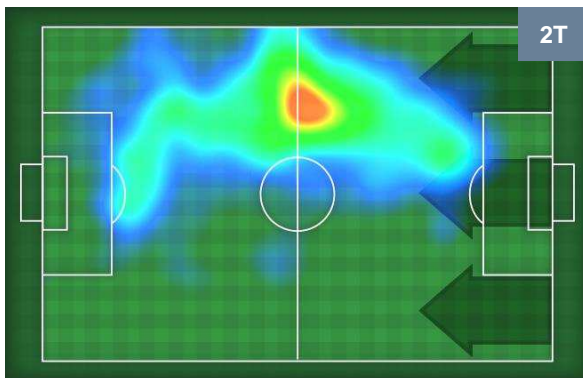

PESCARA

PES 2

0 PAL

PALERMO

MVP (Most Valuable Player)

ALEXANDRU MITRITA		28
PESCARA		PES
Ruolo:	Attaccante	
Altezza:	1,7m	
Peso:	75 Kg	
Data Nascita:	08/02/1995	
Nazionalità:	ROU	
Jog 32% - Run 54% - Sprint 14%		Km 4.939
1.563	2.69	0.686
Statistiche		
Gol	1	
Occasioni da gol	2	
Totale tiri	2	
Tiri in porta (Gol)	1(1)	
Azioni attacco	5	
Cross	2	
Minuti giocati	45'	

IVAYLO CHOCHEV		18
PALERMO		PAL
Ruolo:	Centrocampista	
Altezza:	1,88m	
Peso:	78 Kg	
Data Nascita:	18/02/1993	
Nazionalità:	BUL	
Jog 25% - Run 67% - Sprint 8%		Km 11.136
2.739	7.441	0.956
Statistiche		
Occasioni da gol	4	
Totale tiri	5	
Tiri in porta (Gol)	1(0)	
Azioni attacco	5	
Palle recuperate	3	
Minuti giocati	90'	

HeatMap