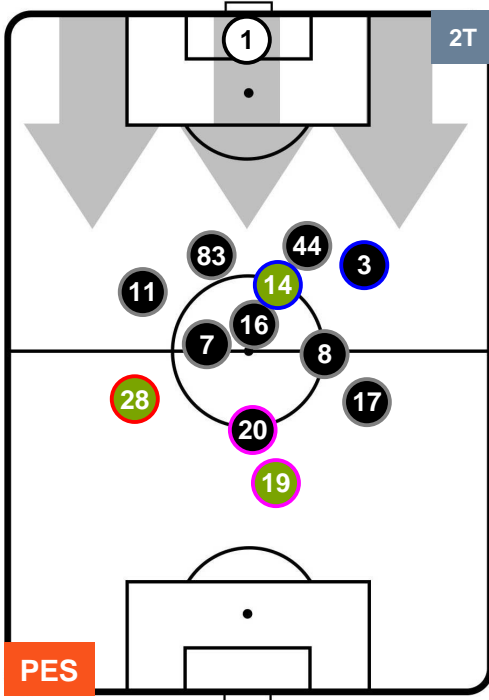

PESCARA

PES 2

0 PAL

PALERMO

HEATMAP

PESCARA PES 2 0 PAL PALERMO

POSIZIONI MEDIE

- Legenda:**
- 1ª Sostituzione Giocatore Entrato Giocatore Uscito
 - 2ª Sostituzione Giocatore Entrato Giocatore Uscito Giocatore Entrato in sostituzione di
 - 3ª Sostituzione Giocatore Entrato Giocatore Uscito Giocatore Entrato in sostituzione di

PESCARA

PES 2

0 PAL

PALERMO

POSIZIONI MEDIE POSSESSO PALLA (proprio)

- Legenda:**
- 1ª Sostituzione ● Giocatore Entrato ● Giocatore Uscito
 - 2ª Sostituzione ● Giocatore Entrato ● Giocatore Uscito Giocatore Entrato in sostituzione di ●
 - 3ª Sostituzione ● Giocatore Entrato ● Giocatore Uscito Giocatore Entrato in sostituzione di ●