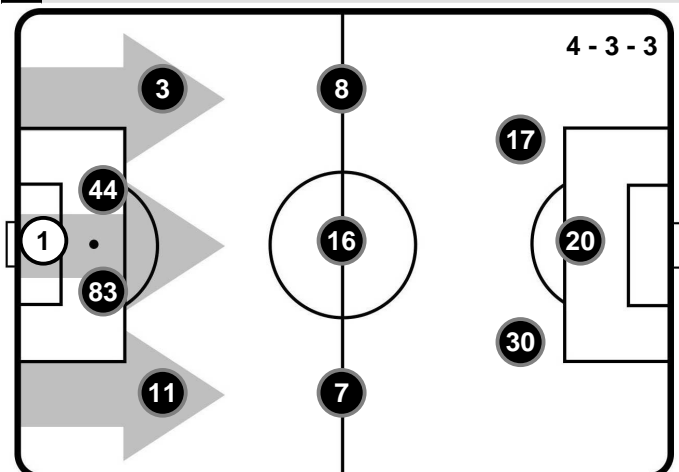

PESCARA

PES 2

0 PAL

PALERMO

FORMAZIONI

PESCARA

- 1 VINCENZO FIORILLO (P)
- 11 FRANCESCO ZAMPANO
- 83 CESARE BOVO
- 44 MICHELE FORNASIER
- 3 CRISTIANO BIRAGHI
- 7 VALERIO VERRE
- 16 GASTON BRUGMAN
- 8 LEDIAN MEMUSHAJ
- 30 ROBERT MURIC
- 20 ALBERTO CERRI
- 17 GIANLUCA CAPRARI