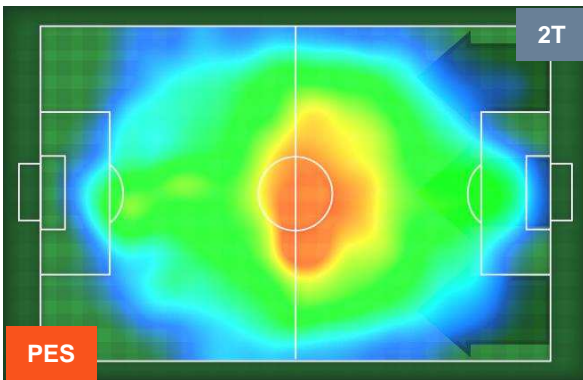

PESCARA

PES 2

0 PAL

PALERMO

HEATMAP

PESCARA PES 2 0 PAL PALERMO

POSIZIONI MEDIE

- Legenda:**
- 1ª Sostituzione Giocatore Entrato Giocatore Uscito
 - 2ª Sostituzione Giocatore Entrato Giocatore Uscito Giocatore Entrato in sostituzione di
 - 3ª Sostituzione Giocatore Entrato Giocatore Uscito Giocatore Entrato in sostituzione di