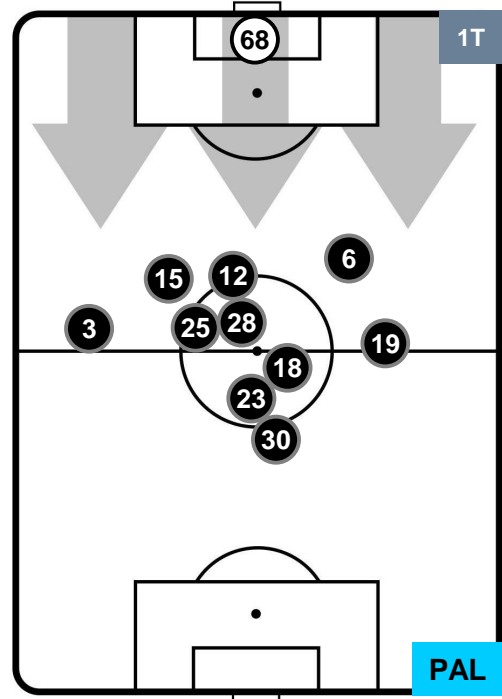

PESCARA

PES 2

0 PAL

PALERMO

HEATMAP

PESCARA PES 2 0 PAL PALERMO

POSIZIONI MEDIE

- Legenda:**
- 1ª Sostituzione Giocatore Entrato Giocatore Uscito
 - 2ª Sostituzione Giocatore Entrato Giocatore Uscito Giocatore Entrato in sostituzione di
 - 3ª Sostituzione Giocatore Entrato Giocatore Uscito Giocatore Entrato in sostituzione di

PESCARA

PES 2

0 PAL

PALERMO

POSIZIONI MEDIE POSSESSO PALLA (proprio)

- Legenda:**
- 1ª Sostituzione ● Giocatore Entrato ● Giocatore Uscito
 - 2ª Sostituzione ● Giocatore Entrato ● Giocatore Uscito Giocatore Entrato in sostituzione di ●
 - 3ª Sostituzione ● Giocatore Entrato ● Giocatore Uscito Giocatore Entrato in sostituzione di ●