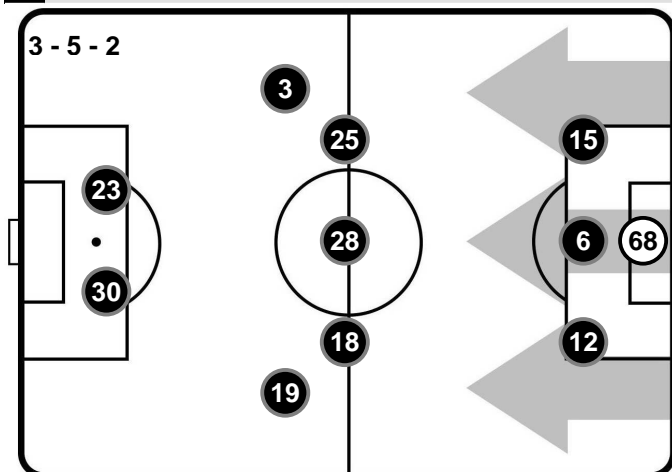

A disposizione

- 1 JOSIP POSAVEC
- 55 LEONARDO MARSON
- 4 SINISA ANDELKOVIC
- 8 ALEKSANDAR TRAJKOVSKI
- 9 STEFAN SILVA
- 20 ROLAND SALLAI
- 22 NORBERT BALOGH
- 44 TONI SUNJIC
- 61 GENNARO RUGGIERO
- 70 SIMONE GIULIANO
- 89 MICHEL MORGANELLA
- 98 SIMONE LO FASO

Allenatore: DIEGO BORTOLUZZI

Arbitro: LUCA PAIRETTO
Guardalinee: GIORGIO SCHENONE
Guardalinee: GIUSEPPE OPROMOLLA
Quarto Uomo: STEFANO DEL GIOVANE
Giudice di Porta: IVANO PEZZUTO
Giudice di Porta: MARCO MAINARDI