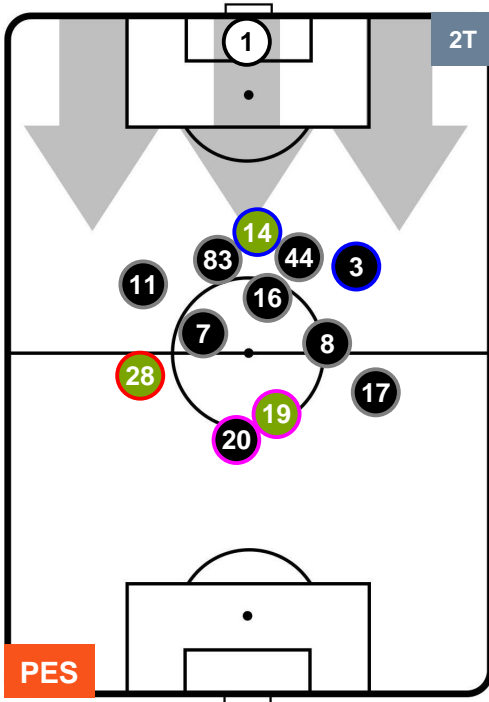

PESCARA

PES 2

0 PAL

PALERMO

HEATMAP

PESCARA PES 2 0 PAL PALERMO

POSIZIONI MEDIE

- Legenda:**
- 1ª Sostituzione Giocatore Entrato Giocatore Uscito
 - 2ª Sostituzione Giocatore Entrato Giocatore Uscito Giocatore Entrato in sostituzione di
 - 3ª Sostituzione Giocatore Entrato Giocatore Uscito Giocatore Entrato in sostituzione di