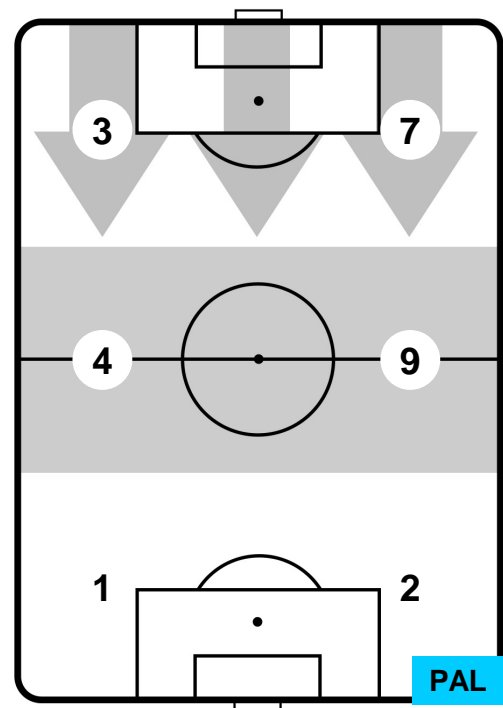

PES

PAL

PESCARA PES 2 0 PAL PALERMO

ZONE DI TIRO

2	Gol	0
5	In porta	3
5	Fuori Porta	6

CROSS IN GIOCO

PALLE RECUPERATE

PESCARA

PES 2

0 PAL

PALERMO

MVP (Most Valuable Player)

ALEXANDRU MITRITA		28
PESCARA		PES
Ruolo:	Attaccante	
Altezza:	1,7m	
Peso:	75 Kg	
Data Nascita:	08/02/1995	
Nazionalità:	ROU	
Jog 32% - Run 54% - Sprint 14%		Km 4.939
1.563	2.69	0.686
Statistiche		
Gol	1	
Occasioni da gol	2	
Totale tiri	2	
Tiri in porta (Gol)	1(1)	
Azioni attacco	5	
Cross	2	
Minuti giocati	45'	