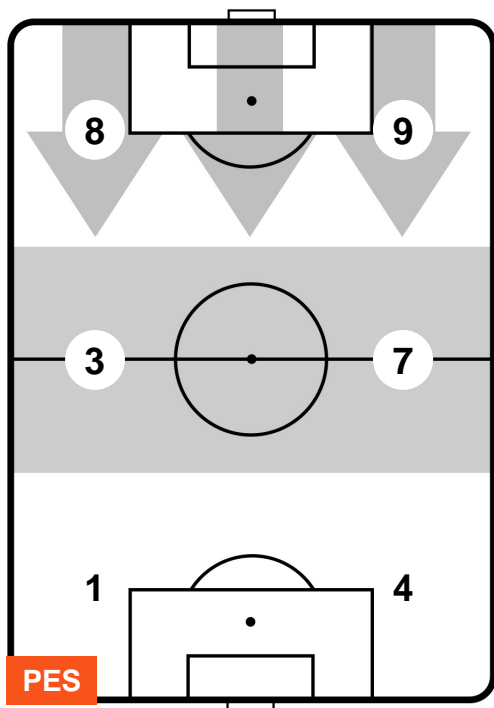

PALLE RECUPERATE