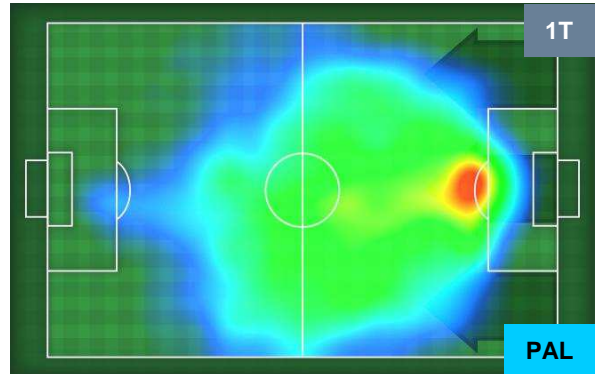

PESCARA

PES 2

0 PAL

PALERMO

HEATMAP

PESCARA PES 2 0 PAL PALERMO

POSIZIONI MEDIE

- Legenda:**
- 1ª Sostituzione Giocatore Entrato Giocatore Uscito
 - 2ª Sostituzione Giocatore Entrato Giocatore Uscito Giocatore Entrato in sostituzione di
 - 3ª Sostituzione Giocatore Entrato Giocatore Uscito Giocatore Entrato in sostituzione di