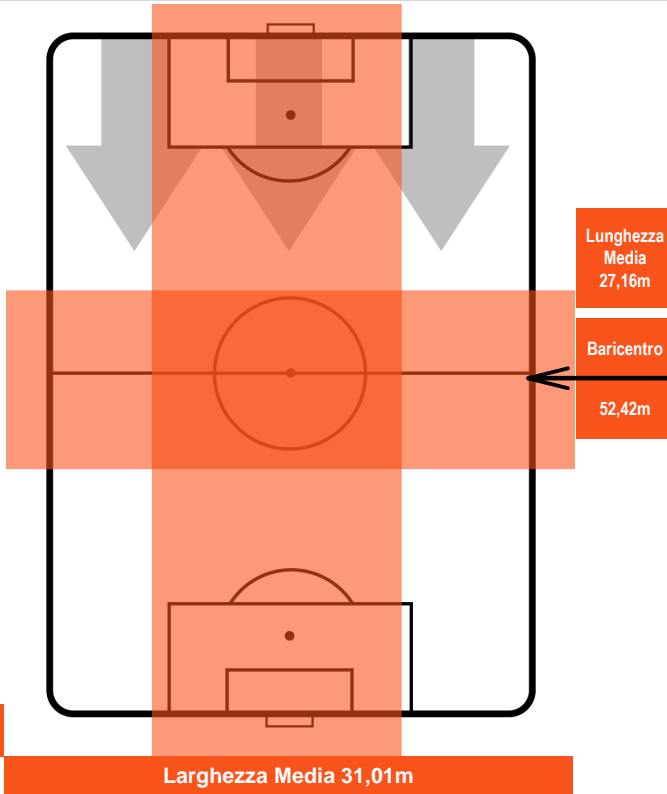

PESCARA

PES 2

0 PAL

PALERMO

BARICENTRO

PES