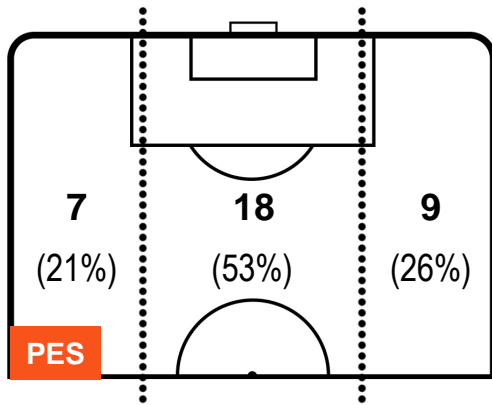

BILANCIAMENTO OFFENSIVO

PES