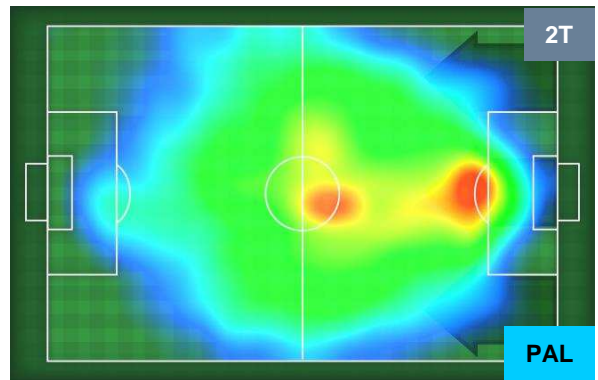

PESCARA

PES 2

0 PAL

PALERMO

HEATMAP

PESCARA PES 2 0 PAL PALERMO

POSIZIONI MEDIE

- Legenda:**
- 1ª Sostituzione Giocatore Entrato Giocatore Uscito
 - 2ª Sostituzione Giocatore Entrato Giocatore Uscito Giocatore Entrato in sostituzione di
 - 3ª Sostituzione Giocatore Entrato Giocatore Uscito Giocatore Entrato in sostituzione di