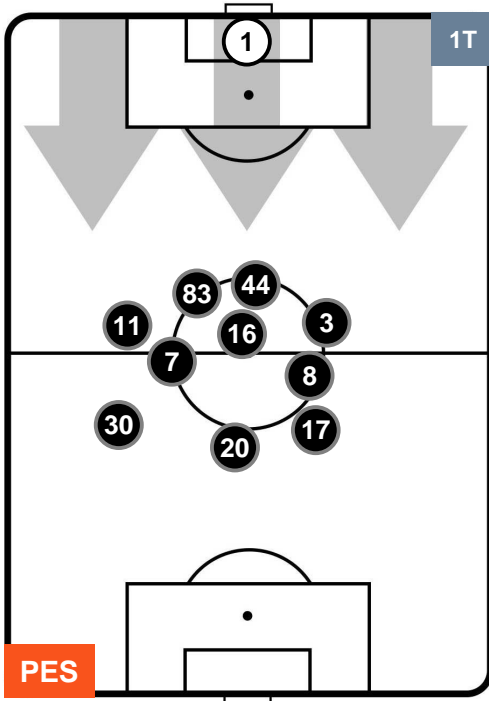

PESCARA

PES 2

0 PAL

PALERMO

HEATMAP

PESCARA PES 2 0 PAL PALERMO

POSIZIONI MEDIE

- Legenda:**
- 1ª Sostituzione Giocatore Entrato Giocatore Uscito
 - 2ª Sostituzione Giocatore Entrato Giocatore Uscito Giocatore Entrato in sostituzione di
 - 3ª Sostituzione Giocatore Entrato Giocatore Uscito Giocatore Entrato in sostituzione di