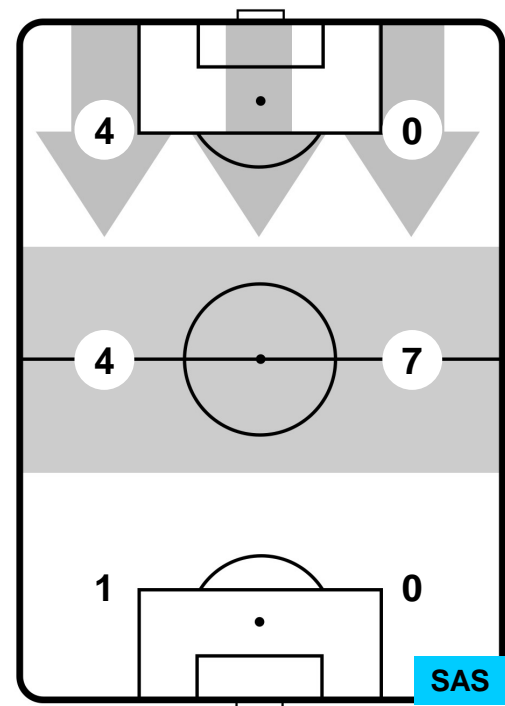

TORINO

TOR 5

3 SAS

SASSUOLO

POSIZIONI MEDIE POSSESSO PALLA (avversario)

- Legenda:**
- 1ª Sostituzione ● Giocatore Entrato ● Giocatore Uscito
 - 2ª Sostituzione ● Giocatore Entrato ● Giocatore Uscito ■ Giocatore Entrato in sostituzione di ●
 - 3ª Sostituzione ● Giocatore Entrato ● Giocatore Uscito ■ Giocatore Entrato in sostituzione di ●

TORINO

TOR 5

3 SAS

SASSUOLO

BARICENTRO

BILANCIAMENTO OFFENSIVO

TORINO TOR 5 3 SAS SASSUOLO

ZONE DI TIRO

5	Gol	3
9	In porta	11
3	Fuori Porta	7

CROSS IN GIOCO

PALLE RECUPERATE

TORINO **TOR 5**

3 SAS **SASSUOLO**

MVP (Most Valuable Player)

ANDREA BELOTTI		9
TORINO		TOR
Ruolo:	Attaccante	
Altezza:	1,85m	
Peso:	81 Kg	
Data Nascita:	20/12/1993	
Nazionalità:	ITA	
Jog 34% - Run 56% - Sprint 10% Km 10.098		
3.439 5.624 1.035		
Statistiche		
Gol	1	
Occasioni da gol	4	
Totale tiri	4	
Tiri in porta (Gol)	2(1)	
Assist	3	
Azioni attacco	12	
Falli subiti	1	
Minuti giocati	97'	