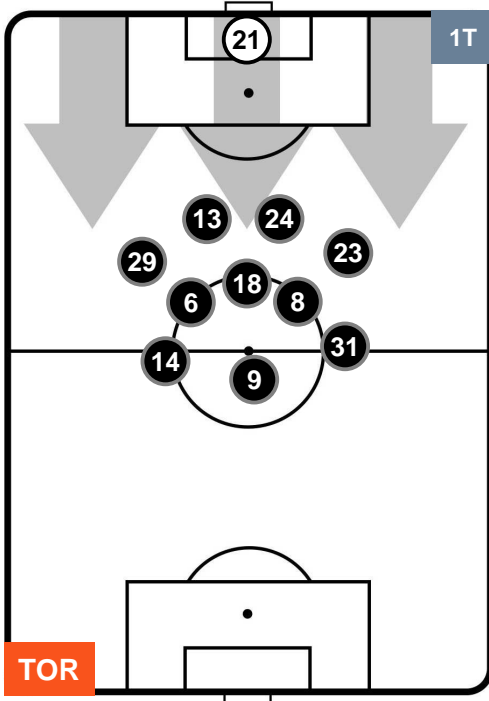

TORINO

TOR 5

3 SAS

SASSUOLO

HEATMAP

TORINO

TOR 5

3 SAS

SASSUOLO

POSIZIONI MEDIE

- Legenda:**
- 1ª Sostituzione ● Giocatore Entrato ● Giocatore Uscito
 - 2ª Sostituzione ● Giocatore Entrato ● Giocatore Uscito ■ Giocatore Entrato in sostituzione di ●
 - 3ª Sostituzione ● Giocatore Entrato ● Giocatore Uscito ■ Giocatore Entrato in sostituzione di ●