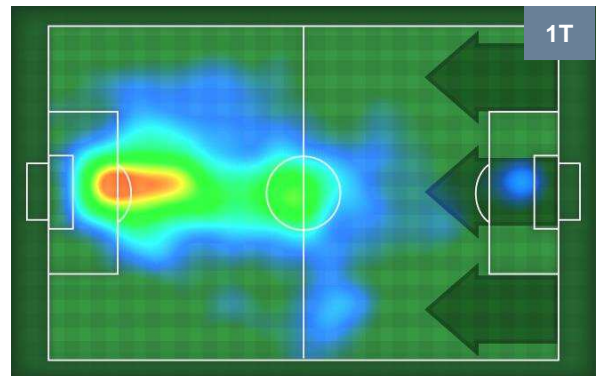

TORINO **TOR 5**

3 SAS **SASSUOLO**

MVP (Most Valuable Player)

ANDREA BELOTTI		9
TORINO		TOR
Ruolo:	Attaccante	
Altezza:	1,85m	
Peso:	81 Kg	
Data Nascita:	20/12/1993	
Nazionalità:	ITA	
Jog 34% - Run 56% - Sprint 10% Km 10.098		
3.439 | 5.624 | 1.035		
Statistiche		
Gol	1	
Occasioni da gol	4	
Totale tiri	4	
Tiri in porta (Gol)	2(1)	
Assist	3	
Azioni attacco	12	
Falli subiti	1	
Minuti giocati	97'	

GREGOIRE DEFREL		11
SASSUOLO		SAS
Ruolo:	Attaccante	
Altezza:	1,79m	
Peso:	77 Kg	
Data Nascita:	17/06/1991	
Nazionalità:	FRA	
Jog 32% - Run 58% - Sprint 10% Km 10.34		
3.343 | 6.008 | 0.989		
Statistiche		
Gol	3	
Occasioni da gol	4	
Totale tiri	4	
Tiri in porta (Gol)	3(3)	
Azioni attacco	6	
Palle recuperate	2	
Falli subiti	2	
Minuti giocati	97'	

HeatMap