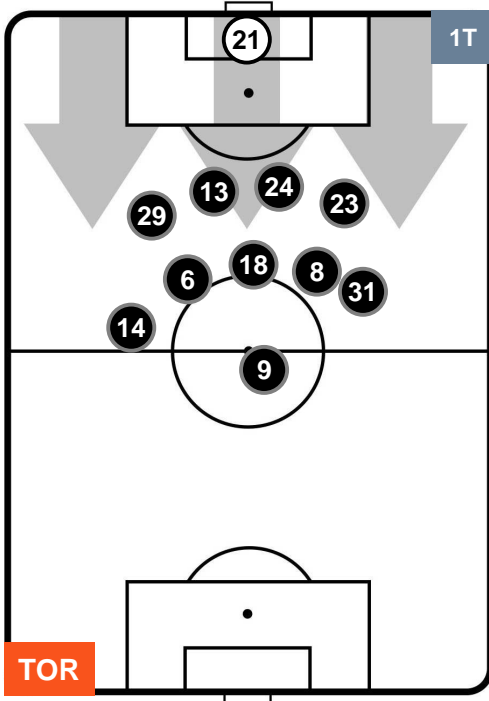

TORINO TOR 5 3 SAS SASSUOLO

POSIZIONI MEDIE POSSESSO PALLA (proprio)

- Legenda:**
- 1ª Sostituzione Giocatore Entrato Giocatore Uscito
 - 2ª Sostituzione Giocatore Entrato Giocatore Uscito Giocatore Entrato in sostituzione di
 - 3ª Sostituzione Giocatore Entrato Giocatore Uscito Giocatore Entrato in sostituzione di

TORINO

TOR 5

3 SAS

SASSUOLO

POSIZIONI MEDIE POSSESSO PALLA (avversario)

- Legenda:**
- 1ª Sostituzione ● Giocatore Entrato ● Giocatore Uscito
 - 2ª Sostituzione ● Giocatore Entrato ● Giocatore Uscito ■ Giocatore Entrato in sostituzione di ●
 - 3ª Sostituzione ● Giocatore Entrato ● Giocatore Uscito ■ Giocatore Entrato in sostituzione di ●

TORINO

TOR 5

3 SAS

SASSUOLO

BARICENTRO

BILANCIAMENTO OFFENSIVO

TORINO TOR 5 3 SAS SASSUOLO

ZONE DI TIRO

5	Gol	3
9	In porta	11
3	Fuori Porta	7

CROSS IN GIOCO

PALLE RECUPERATE

TORINO **TOR 5**

3 SAS **SASSUOLO**

MVP (Most Valuable Player)

ANDREA BELOTTI		9
TORINO		TOR
Ruolo:	Attaccante	
Altezza:	1,85m	
Peso:	81 Kg	
Data Nascita:	20/12/1993	
Nazionalità:	ITA	
Jog 34% - Run 56% - Sprint 10% Km 10.098		
3.439 5.624 1.035		
Statistiche		
Gol	1	
Occasioni da gol	4	
Totale tiri	4	
Tiri in porta (Gol)	2(1)	
Assist	3	
Azioni attacco	12	
Falli subiti	1	
Minuti giocati	97'	