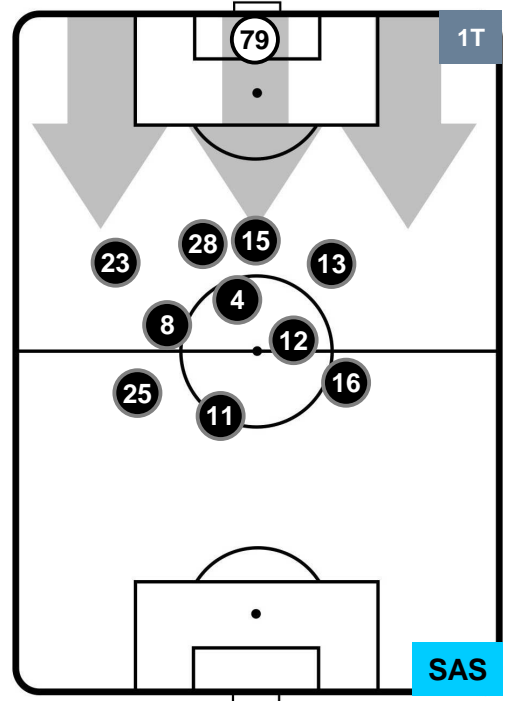

TORINO TOR 5 3 SAS SASSUOLO

POSIZIONI MEDIE POSSESSO PALLA (proprio)

- Legenda:**
- 1ª Sostituzione Giocatore Entrato Giocatore Uscito
 - 2ª Sostituzione Giocatore Entrato Giocatore Uscito Giocatore Entrato in sostituzione di
 - 3ª Sostituzione Giocatore Entrato Giocatore Uscito Giocatore Entrato in sostituzione di

TORINO

TOR 5

3 SAS

SASSUOLO

POSIZIONI MEDIE POSSESSO PALLA (avversario)

- Legenda:**
- 1ª Sostituzione ● Giocatore Entrato ● Giocatore Uscito
 - 2ª Sostituzione ● Giocatore Entrato ● Giocatore Uscito ■ Giocatore Entrato in sostituzione di ●
 - 3ª Sostituzione ● Giocatore Entrato ● Giocatore Uscito ■ Giocatore Entrato in sostituzione di ●

TORINO

TOR 5

3 SAS

SASSUOLO

BARICENTRO

BILANCIAMENTO OFFENSIVO

TORINO TOR 5 3 SAS SASSUOLO

ZONE DI TIRO

5	Gol	3
9	In porta	11
3	Fuori Porta	7

CROSS IN GIOCO

PALLE RECUPERATE

TORINO **TOR 5**

3 SAS **SASSUOLO**

MVP (Most Valuable Player)

ANDREA BELOTTI		9
TORINO		TOR
Ruolo:	Attaccante	
Altezza:	1,85m	
Peso:	81 Kg	
Data Nascita:	20/12/1993	
Nazionalità:	ITA	
Jog 34% - Run 56% - Sprint 10% Km 10.098		
3.439 5.624 1.035		
Statistiche		
Gol	1	
Occasioni da gol	4	
Totale tiri	4	
Tiri in porta (Gol)	2(1)	
Assist	3	
Azioni attacco	12	
Falli subiti	1	
Minuti giocati	97'	