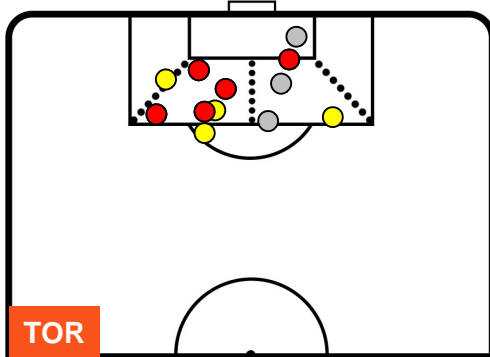

TORINO

TOR 5

3 SAS

SASSUOLO

POSIZIONI MEDIE POSSESSO PALLA (avversario)

- Legenda:**
- 1ª Sostituzione ● Giocatore Entrato ● Giocatore Uscito
 - 2ª Sostituzione ● Giocatore Entrato ● Giocatore Uscito ■ Giocatore Entrato in sostituzione di ●
 - 3ª Sostituzione ● Giocatore Entrato ● Giocatore Uscito ■ Giocatore Entrato in sostituzione di ●

TORINO

TOR 5

3 SAS

SASSUOLO

BARICENTRO

BILANCIAMENTO OFFENSIVO

TORINO TOR 5 3 SAS SASSUOLO

ZONE DI TIRO

5	Gol	3
9	In porta	11
3	Fuori Porta	7

CROSS IN GIOCO

PALLE RECUPERATE

TORINO **TOR 5**

3 SAS **SASSUOLO**

MVP (Most Valuable Player)

ANDREA BELOTTI		9
TORINO		TOR
Ruolo:	Attaccante	
Altezza:	1,85m	
Peso:	81 Kg	
Data Nascita:	20/12/1993	
Nazionalità:	ITA	
Jog 34% - Run 56% - Sprint 10% Km 10.098		
3.439 5.624 1.035		
Statistiche		
Gol	1	
Occasioni da gol	4	
Totale tiri	4	
Tiri in porta (Gol)	2(1)	
Assist	3	
Azioni attacco	12	
Falli subiti	1	
Minuti giocati	97'	