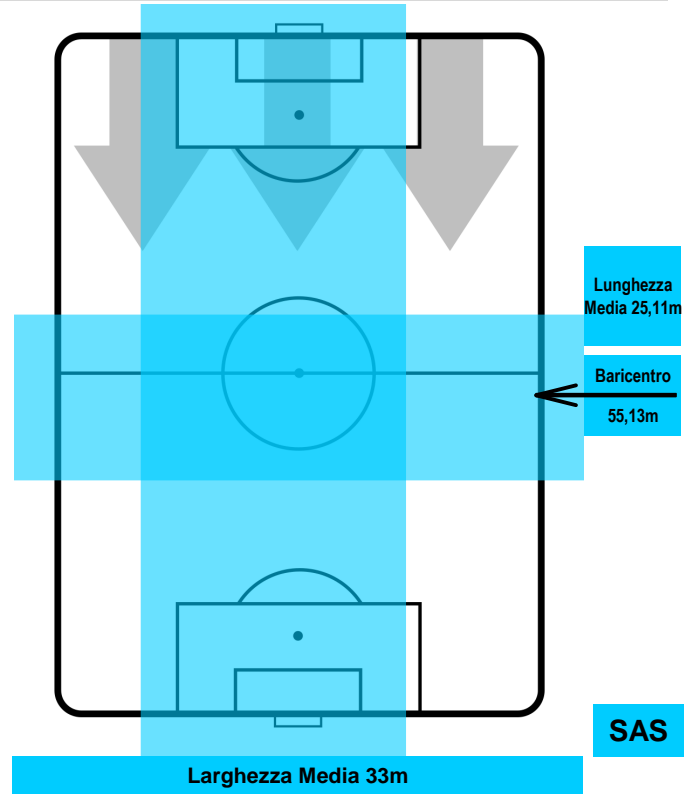

TORINO

TOR 5

3 SAS

SASSUOLO

POSIZIONI MEDIE POSSESSO PALLA (avversario)

- Legenda:**
- 1ª Sostituzione ● Giocatore Entrato ● Giocatore Uscito
 - 2ª Sostituzione ● Giocatore Entrato ● Giocatore Uscito ■ Giocatore Entrato in sostituzione di ●
 - 3ª Sostituzione ● Giocatore Entrato ● Giocatore Uscito ■ Giocatore Entrato in sostituzione di ●

TORINO

TOR 5

3 SAS

SASSUOLO

BARICENTRO

BILANCIAMENTO OFFENSIVO

TORINO TOR 5 3 SAS SASSUOLO

ZONE DI TIRO

5	Gol	3
9	In porta	11
3	Fuori Porta	7

CROSS IN GIOCO

PALLE RECUPERATE

TORINO **TOR 5**

3 SAS **SASSUOLO**

MVP (Most Valuable Player)

ANDREA BELOTTI		9
TORINO		TOR
Ruolo:	Attaccante	
Altezza:	1,85m	
Peso:	81 Kg	
Data Nascita:	20/12/1993	
Nazionalità:	ITA	
Jog 34% - Run 56% - Sprint 10% Km 10.098		
3.439 5.624 1.035		
Statistiche		
Gol	1	
Occasioni da gol	4	
Totale tiri	4	
Tiri in porta (Gol)	2(1)	
Assist	3	
Azioni attacco	12	
Falli subiti	1	
Minuti giocati	97'	

GREGOIRE DEFREL		11
SASSUOLO		SAS
Ruolo:	Attaccante	
Altezza:	1,79m	
Peso:	77 Kg	
Data Nascita:	17/06/1991	
Nazionalità:	FRA	
Jog 32% - Run 58% - Sprint 10% Km 10.34		
3.343 6.008 0.989		
Statistiche		
Gol	3	
Occasioni da gol	4	
Totale tiri	4	
Tiri in porta (Gol)	3(3)	
Azioni attacco	6	
Palle recuperate	2	
Falli subiti	2	
Minuti giocati	97'	