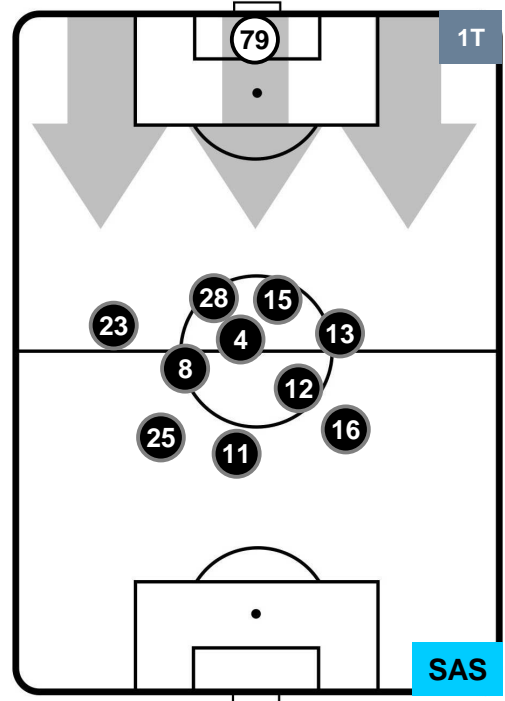

TORINO

TOR 5

3 SAS

SASSUOLO

HEATMAP

TORINO

TOR 5

3 SAS

SASSUOLO

POSIZIONI MEDIE

- Legenda:**
- 1ª Sostituzione ● Giocatore Entrato ● Giocatore Uscito
 - 2ª Sostituzione ● Giocatore Entrato ● Giocatore Uscito ■ Giocatore Entrato in sostituzione di ●
 - 3ª Sostituzione ● Giocatore Entrato ● Giocatore Uscito ■ Giocatore Entrato in sostituzione di ●