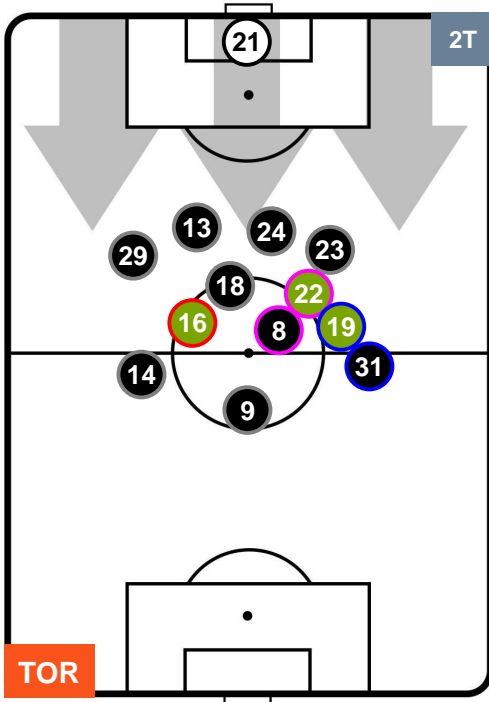

TORINO

TOR 5

3 SAS

SASSUOLO

HEATMAP

TORINO

TOR 5

3 SAS

SASSUOLO

POSIZIONI MEDIE

- Legenda:**
- 1ª Sostituzione ● Giocatore Entrato ● Giocatore Uscito
 - 2ª Sostituzione ● Giocatore Entrato ● Giocatore Uscito ■ Giocatore Entrato in sostituzione di ●
 - 3ª Sostituzione ● Giocatore Entrato ● Giocatore Uscito ■ Giocatore Entrato in sostituzione di ●