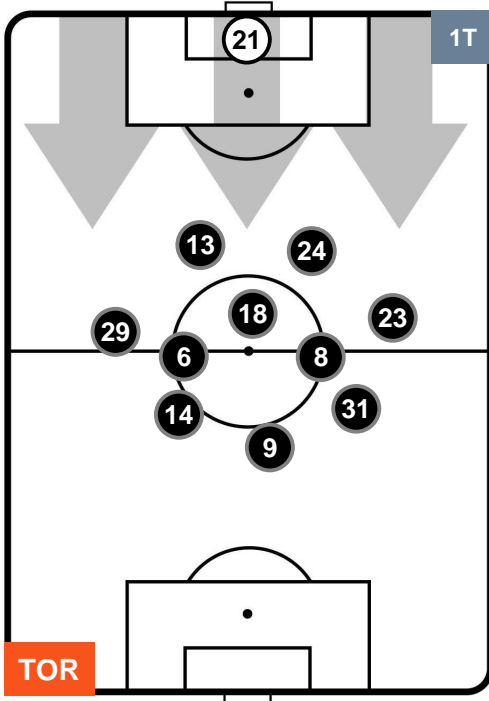

SASSUOLO

POSIZIONI MEDIE

- Legenda:**
- 1ª Sostituzione ● Giocatore Entrato ● Giocatore Uscito
 - 2ª Sostituzione ● Giocatore Entrato ● Giocatore Uscito ■ Giocatore Entrato in sostituzione di ●
 - 3ª Sostituzione ● Giocatore Entrato ● Giocatore Uscito ■ Giocatore Entrato in sostituzione di ●

TORINO TOR 5 3 SAS SASSUOLO

POSIZIONI MEDIE POSSESSO PALLA (proprio)

- Legenda:**
- 1ª Sostituzione Giocatore Entrato Giocatore Uscito
 - 2ª Sostituzione Giocatore Entrato Giocatore Uscito Giocatore Entrato in sostituzione di
 - 3ª Sostituzione Giocatore Entrato Giocatore Uscito Giocatore Entrato in sostituzione di