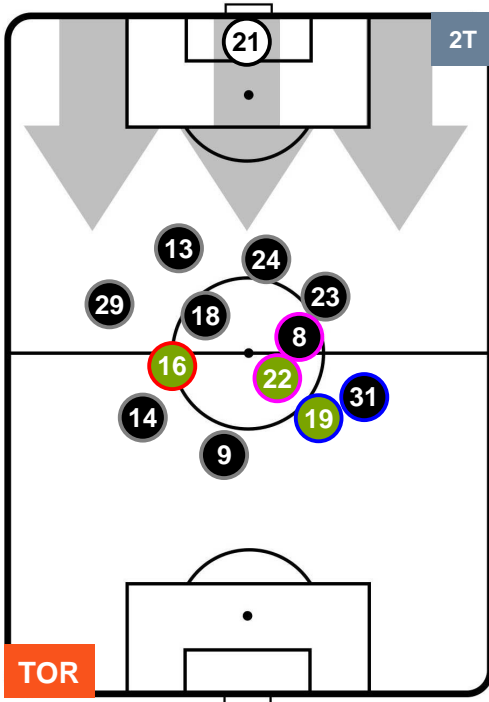

SASSUOLO

POSIZIONI MEDIE

- Legenda:**
- 1ª Sostituzione ● Giocatore Entrato ● Giocatore Uscito
 - 2ª Sostituzione ● Giocatore Entrato ● Giocatore Uscito ■ Giocatore Entrato in sostituzione di ●
 - 3ª Sostituzione ● Giocatore Entrato ● Giocatore Uscito ■ Giocatore Entrato in sostituzione di ●

TORINO TOR 5 3 SAS SASSUOLO

POSIZIONI MEDIE POSSESSO PALLA (proprio)

- Legenda:**
- 1ª Sostituzione Giocatore Entrato Giocatore Uscito
 - 2ª Sostituzione Giocatore Entrato Giocatore Uscito Giocatore Entrato in sostituzione di
 - 3ª Sostituzione Giocatore Entrato Giocatore Uscito Giocatore Entrato in sostituzione di