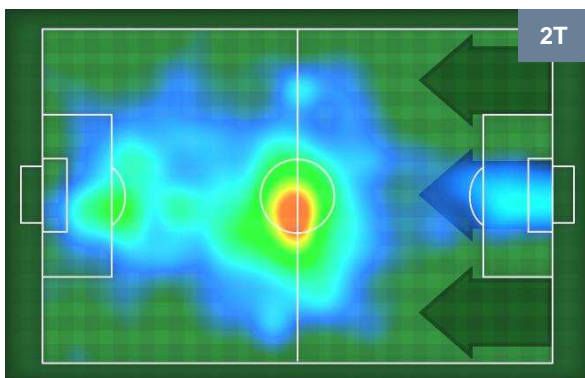

TORINO **TOR 5**

3 SAS **SASSUOLO**

MVP (Most Valuable Player)

ANDREA BELOTTI		9
TORINO		TOR
Ruolo:	Attaccante	
Altezza:	1,85m	
Peso:	81 Kg	
Data Nascita:	20/12/1993	
Nazionalità:	ITA	
Jog 34% - Run 56% - Sprint 10% Km 10.098		
3.439 | 5.624 | 1.035		
Statistiche		
Gol	1	
Occasioni da gol	4	
Totale tiri	4	
Tiri in porta (Gol)	2(1)	
Assist	3	
Azioni attacco	12	
Falli subiti	1	
Minuti giocati	97'	

GREGOIRE DEFREL		11
SASSUOLO		SAS
Ruolo:	Attaccante	
Altezza:	1,79m	
Peso:	77 Kg	
Data Nascita:	17/06/1991	
Nazionalità:	FRA	
Jog 32% - Run 58% - Sprint 10% Km 10.34		
3.343 | 6.008 | 0.989		
Statistiche		
Gol	3	
Occasioni da gol	4	
Totale tiri	4	
Tiri in porta (Gol)	3(3)	
Azioni attacco	6	
Palle recuperate	2	
Falli subiti	2	
Minuti giocati	97'	

HeatMap

HeatMap