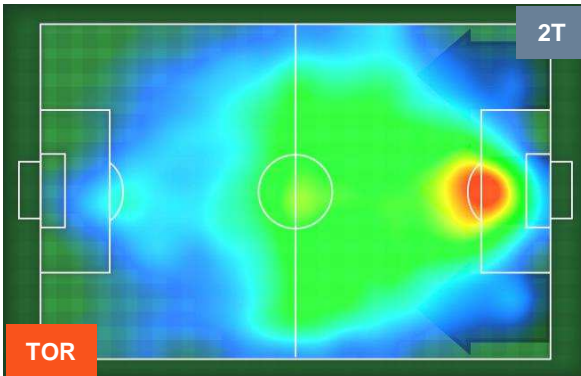

TORINO

TOR 5

3 SAS

SASSUOLO

HEATMAP

TORINO

TOR 5

3 SAS

SASSUOLO

POSIZIONI MEDIE

- Legenda:**
- 1ª Sostituzione ● Giocatore Entrato ● Giocatore Uscito
 - 2ª Sostituzione ● Giocatore Entrato ● Giocatore Uscito ■ Giocatore Entrato in sostituzione di ●
 - 3ª Sostituzione ● Giocatore Entrato ● Giocatore Uscito ■ Giocatore Entrato in sostituzione di ●