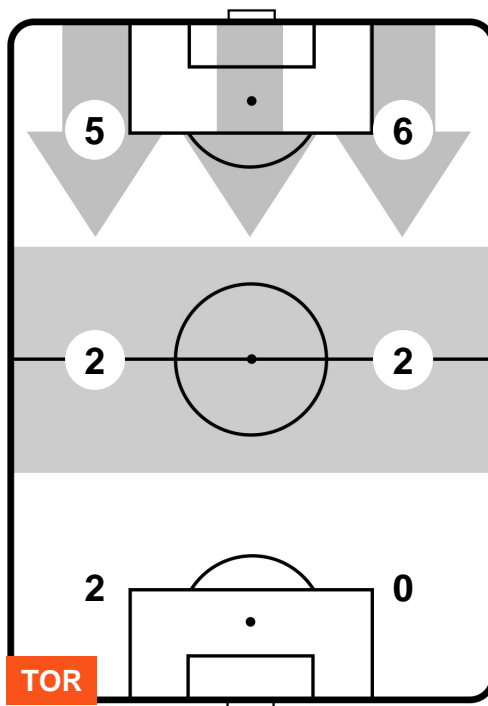

TORINO

TOR 5

3 SAS

SASSUOLO

POSIZIONI MEDIE POSSESSO PALLA (avversario)

- Legenda:**
- 1ª Sostituzione ● Giocatore Entrato ● Giocatore Uscito
 - 2ª Sostituzione ● Giocatore Entrato ● Giocatore Uscito ■ Giocatore Entrato in sostituzione di ●
 - 3ª Sostituzione ● Giocatore Entrato ● Giocatore Uscito ■ Giocatore Entrato in sostituzione di ●

TORINO

TOR 5

3 SAS

SASSUOLO

BARICENTRO

BILANCIAMENTO OFFENSIVO

TORINO TOR 5 3 SAS SASSUOLO

ZONE DI TIRO

5	Gol	3
9	In porta	11
3	Fuori Porta	7

CROSS IN GIOCO

PALLE RECUPERATE

TORINO **TOR 5**

3 SAS **SASSUOLO**

MVP (Most Valuable Player)

ANDREA BELOTTI		9
TORINO		TOR
Ruolo:	Attaccante	
Altezza:	1,85m	
Peso:	81 Kg	
Data Nascita:	20/12/1993	
Nazionalità:	ITA	
Jog 34% - Run 56% - Sprint 10% Km 10.098		
3.439 5.624 1.035		
Statistiche		
Gol	1	
Occasioni da gol	4	
Totale tiri	4	
Tiri in porta (Gol)	2(1)	
Assist	3	
Azioni attacco	12	
Falli subiti	1	
Minuti giocati	97'	