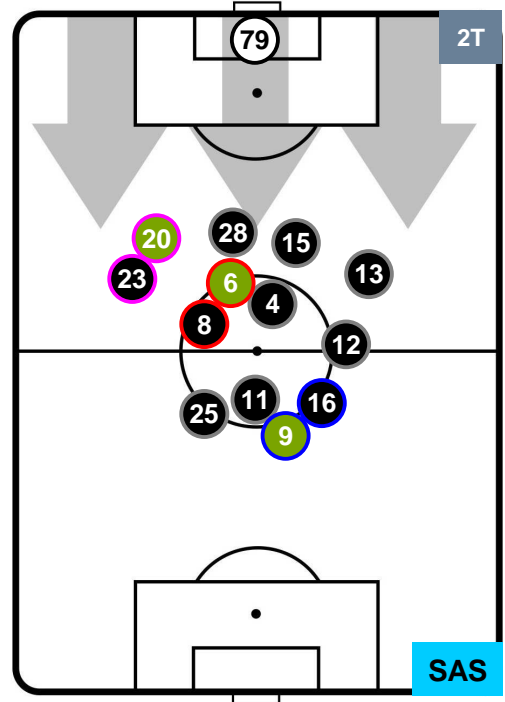

TORINO TOR 5 3 SAS SASSUOLO

POSIZIONI MEDIE POSSESSO PALLA (proprio)

- Legenda:**
- 1ª Sostituzione Giocatore Entrato Giocatore Uscito
 - 2ª Sostituzione Giocatore Entrato Giocatore Uscito Giocatore Entrato in sostituzione di
 - 3ª Sostituzione Giocatore Entrato Giocatore Uscito Giocatore Entrato in sostituzione di

TORINO

TOR 5

3 SAS

SASSUOLO

POSIZIONI MEDIE POSSESSO PALLA (avversario)

- Legenda:**
- 1ª Sostituzione ● Giocatore Entrato ● Giocatore Uscito
 - 2ª Sostituzione ● Giocatore Entrato ● Giocatore Uscito ■ Giocatore Entrato in sostituzione di ●
 - 3ª Sostituzione ● Giocatore Entrato ● Giocatore Uscito ■ Giocatore Entrato in sostituzione di ●

TORINO

TOR 5

3 SAS

SASSUOLO

BARICENTRO

BILANCIAMENTO OFFENSIVO

TORINO TOR 5 3 SAS SASSUOLO

ZONE DI TIRO

5	Gol	3
9	In porta	11
3	Fuori Porta	7

CROSS IN GIOCO

PALLE RECUPERATE

TORINO **TOR 5**

3 SAS **SASSUOLO**

MVP (Most Valuable Player)

ANDREA BELOTTI		9
TORINO		TOR
Ruolo:	Attaccante	
Altezza:	1,85m	
Peso:	81 Kg	
Data Nascita:	20/12/1993	
Nazionalità:	ITA	
Jog 34% - Run 56% - Sprint 10% Km 10.098		
3.439 5.624 1.035		
Statistiche		
Gol	1	
Occasioni da gol	4	
Totale tiri	4	
Tiri in porta (Gol)	2(1)	
Assist	3	
Azioni attacco	12	
Falli subiti	1	
Minuti giocati	97'	