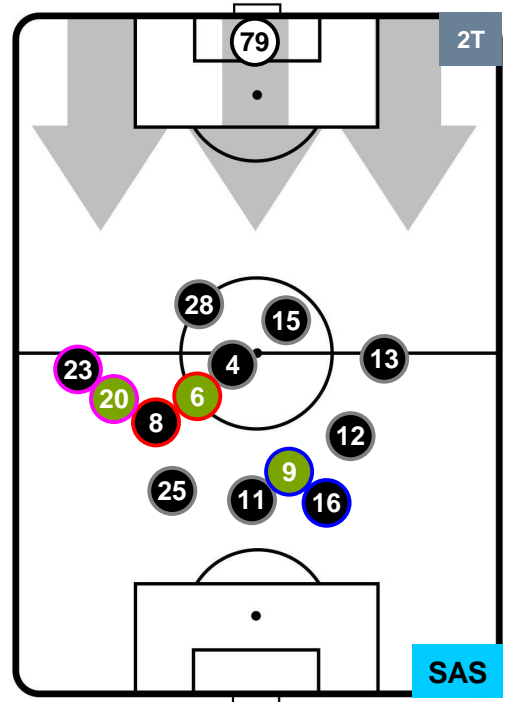

TORINO

TOR 5

3 SAS

SASSUOLO

HEATMAP

TORINO

TOR 5

3 SAS

SASSUOLO

POSIZIONI MEDIE

- Legenda:**
- 1ª Sostituzione ● Giocatore Entrato ● Giocatore Uscito
 - 2ª Sostituzione ● Giocatore Entrato ● Giocatore Uscito ■ Giocatore Entrato in sostituzione di ●
 - 3ª Sostituzione ● Giocatore Entrato ● Giocatore Uscito ■ Giocatore Entrato in sostituzione di ●

TORINO TOR 5 3 SAS SASSUOLO

POSIZIONI MEDIE POSSESSO PALLA (proprio)

- Legenda:**
- 1ª Sostituzione Giocatore Entrato Giocatore Uscito
 - 2ª Sostituzione Giocatore Entrato Giocatore Uscito Giocatore Entrato in sostituzione di
 - 3ª Sostituzione Giocatore Entrato Giocatore Uscito Giocatore Entrato in sostituzione di