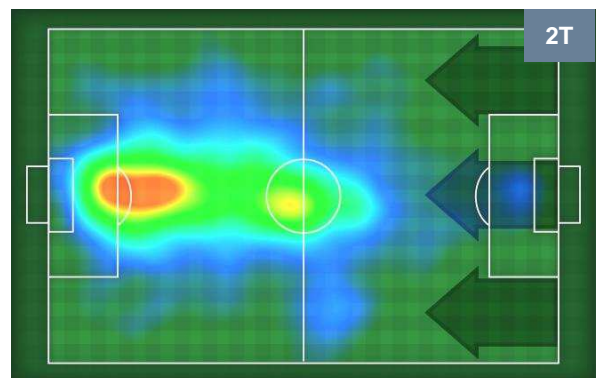

TORINO **TOR 5**

3 SAS **SASSUOLO**

MVP (Most Valuable Player)

ANDREA BELOTTI		9
TORINO		TOR
Ruolo:	Attaccante	
Altezza:	1,85m	
Peso:	81 Kg	
Data Nascita:	20/12/1993	
Nazionalità:	ITA	
Jog 34% - Run 56% - Sprint 10% Km 10.098		
3.439 | 5.624 | 1.035		
Statistiche		
Gol	1	
Occasioni da gol	4	
Totale tiri	4	
Tiri in porta (Gol)	2(1)	
Assist	3	
Azioni attacco	12	
Falli subiti	1	
Minuti giocati	97'	

GREGOIRE DEFREL		11
SASSUOLO		SAS
Ruolo:	Attaccante	
Altezza:	1,79m	
Peso:	77 Kg	
Data Nascita:	17/06/1991	
Nazionalità:	FRA	
Jog 32% - Run 58% - Sprint 10% Km 10.34		
3.343 | 6.008 | 0.989		
Statistiche		
Gol	3	
Occasioni da gol	4	
Totale tiri	4	
Tiri in porta (Gol)	3(3)	
Azioni attacco	6	
Palle recuperate	2	
Falli subiti	2	
Minuti giocati	97'	

HeatMap

HeatMap