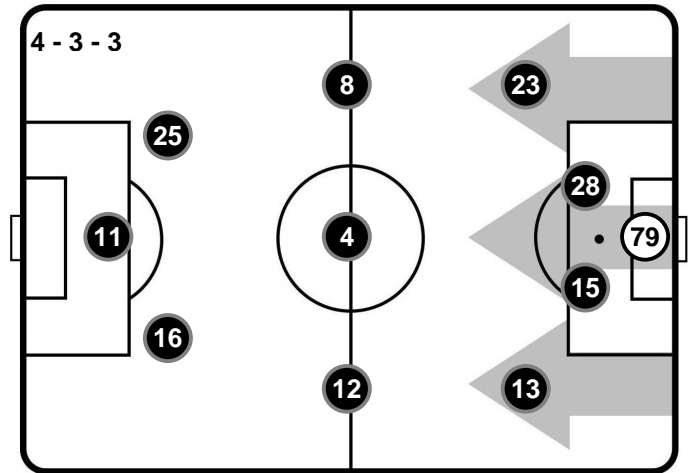

SASSUOLO

- 79 GIANLUCA PEGOLO (P)
- 23 MARCELLO GAZZOLA
- 28 PAOLO CANNAVARO
- 15 FRANCESCO ACERBI
- 13 FEDERICO PELUSO
- 8 DAVIDE BIONDINI
- 4 FRANCESCO MAGNANELLI
- 12 STEFANO SENSI
- 25 DOMENICO BERARDI
- 11 GREGOIRE DEFREL
- 16 MATTEO POLITANO