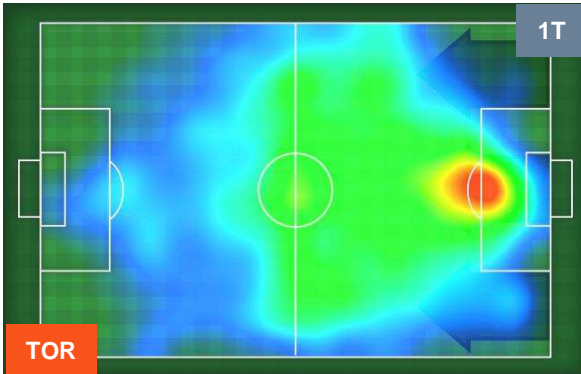

TORINO

TOR 5

3 SAS

SASSUOLO

HEATMAP

TORINO

TOR 5

3 SAS

SASSUOLO

POSIZIONI MEDIE

- Legenda:**
- 1ª Sostituzione ● Giocatore Entrato ● Giocatore Uscito
 - 2ª Sostituzione ● Giocatore Entrato ● Giocatore Uscito ■ Giocatore Entrato in sostituzione di ●
 - 3ª Sostituzione ● Giocatore Entrato ● Giocatore Uscito ■ Giocatore Entrato in sostituzione di ●