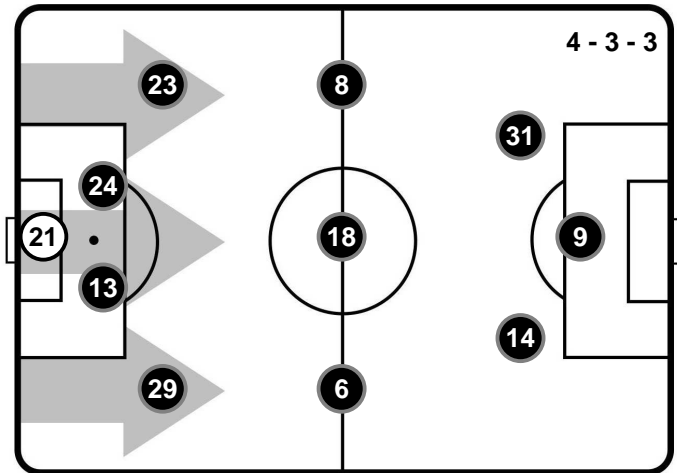

TORINO

TOR 5

3 SAS

SASSUOLO

FORMAZIONI

TORINO

- 21 JOE HART (P)
- 29 LORENZO DE SILVESTRI
- 13 LUCA ROSSETTINI
- 24 EMILIANO MORETTI
- 23 ANTONIO BARRECA
- 6 AFRIYIE ACQUAH
- 18 MIRKO VALDIFIORI
- 8 DANIELE BASELLI
- 14 IAGO FALQUE
- 9 ANDREA BELOTTI
- 31 LUCAS BOYE'