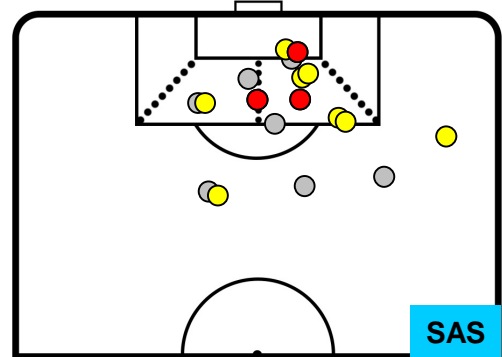

TORINO

TOR 5

3 SAS

SASSUOLO

POSIZIONI MEDIE POSSESSO PALLA (avversario)

- Legenda:**
- 1ª Sostituzione ● Giocatore Entrato ● Giocatore Uscito
 - 2ª Sostituzione ● Giocatore Entrato ● Giocatore Uscito ■ Giocatore Entrato in sostituzione di ●
 - 3ª Sostituzione ● Giocatore Entrato ● Giocatore Uscito ■ Giocatore Entrato in sostituzione di ●

TORINO

TOR 5

3 SAS

SASSUOLO

BARICENTRO

BILANCIAMENTO OFFENSIVO

TORINO TOR 5 3 SAS SASSUOLO

ZONE DI TIRO

5	Gol	3
9	In porta	11
3	Fuori Porta	7

CROSS IN GIOCO

PALLE RECUPERATE

TORINO **TOR 5**

3 SAS **SASSUOLO**

MVP (Most Valuable Player)

ANDREA BELOTTI		9
TORINO		TOR
Ruolo:	Attaccante	
Altezza:	1,85m	
Peso:	81 Kg	
Data Nascita:	20/12/1993	
Nazionalità:	ITA	
Jog 34% - Run 56% - Sprint 10% Km 10.098		
3.439 5.624 1.035		
Statistiche		
Gol	1	
Occasioni da gol	4	
Totale tiri	4	
Tiri in porta (Gol)	2(1)	
Assist	3	
Azioni attacco	12	
Falli subiti	1	
Minuti giocati	97'	