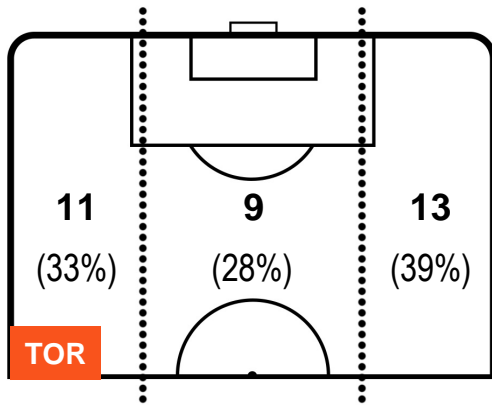

TORINO

TOR 5

3 SAS

SASSUOLO

POSIZIONI MEDIE POSSESSO PALLA (avversario)

- Legenda:**
- 1ª Sostituzione ● Giocatore Entrato ● Giocatore Uscito
 - 2ª Sostituzione ● Giocatore Entrato ● Giocatore Uscito ■ Giocatore Entrato in sostituzione di ●
 - 3ª Sostituzione ● Giocatore Entrato ● Giocatore Uscito ■ Giocatore Entrato in sostituzione di ●

TORINO

TOR 5

3 SAS

SASSUOLO

BARICENTRO

BILANCIAMENTO OFFENSIVO

TORINO TOR 5 3 SAS SASSUOLO

ZONE DI TIRO

5	Gol	3
9	In porta	11
3	Fuori Porta	7

CROSS IN GIOCO

PALLE RECUPERATE

TORINO **TOR 5**

3 SAS **SASSUOLO**

MVP (Most Valuable Player)

ANDREA BELOTTI		9
TORINO		TOR
Ruolo:	Attaccante	
Altezza:	1,85m	
Peso:	81 Kg	
Data Nascita:	20/12/1993	
Nazionalità:	ITA	
Jog 34% - Run 56% - Sprint 10% Km 10.098		
3.439 5.624 1.035		
Statistiche		
Gol	1	
Occasioni da gol	4	
Totale tiri	4	
Tiri in porta (Gol)	2(1)	
Assist	3	
Azioni attacco	12	
Falli subiti	1	
Minuti giocati	97'	