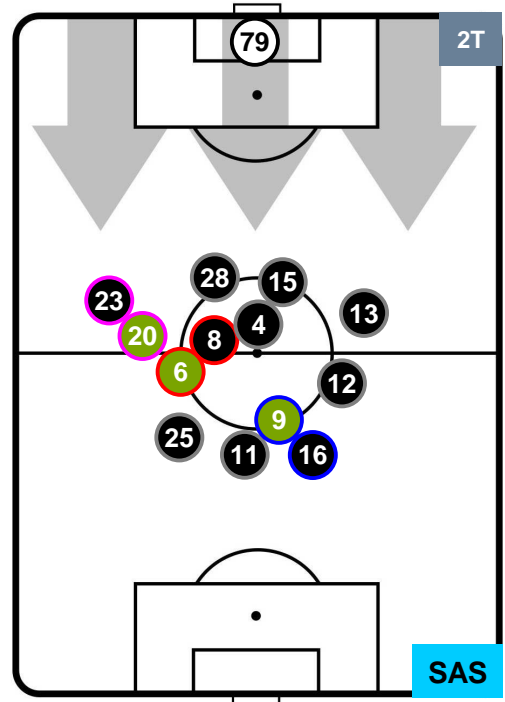

TORINO

TOR 5

3 SAS

SASSUOLO

HEATMAP

TORINO

TOR 5

3 SAS

SASSUOLO

POSIZIONI MEDIE

- Legenda:**
- 1ª Sostituzione ● Giocatore Entrato ● Giocatore Uscito
 - 2ª Sostituzione ● Giocatore Entrato ● Giocatore Uscito ■ Giocatore Entrato in sostituzione di ●
 - 3ª Sostituzione ● Giocatore Entrato ● Giocatore Uscito ■ Giocatore Entrato in sostituzione di ●