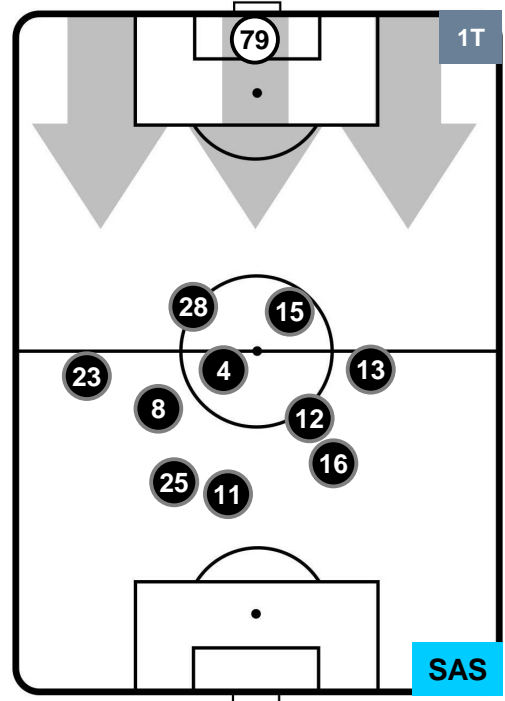

TORINO

TOR 5

3 SAS

SASSUOLO

HEATMAP

TORINO

TOR 5

3 SAS

SASSUOLO

POSIZIONI MEDIE

- Legenda:**
- 1ª Sostituzione ● Giocatore Entrato ● Giocatore Uscito
 - 2ª Sostituzione ● Giocatore Entrato ● Giocatore Uscito ■ Giocatore Entrato in sostituzione di ●
 - 3ª Sostituzione ● Giocatore Entrato ● Giocatore Uscito ■ Giocatore Entrato in sostituzione di ●

TORINO TOR 5 3 SAS SASSUOLO

POSIZIONI MEDIE POSSESSO PALLA (proprio)

- Legenda:**
- 1ª Sostituzione Giocatore Entrato Giocatore Uscito
 - 2ª Sostituzione Giocatore Entrato Giocatore Uscito Giocatore Entrato in sostituzione di
 - 3ª Sostituzione Giocatore Entrato Giocatore Uscito Giocatore Entrato in sostituzione di