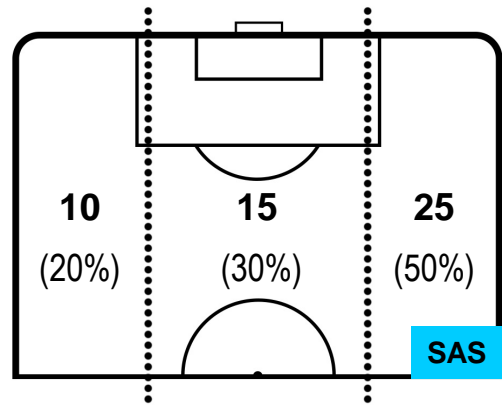

TORINO

TOR 5

3 SAS

SASSUOLO

POSIZIONI MEDIE POSSESSO PALLA (avversario)

- Legenda:**
- 1ª Sostituzione ● Giocatore Entrato ● Giocatore Uscito
 - 2ª Sostituzione ● Giocatore Entrato ● Giocatore Uscito ■ Giocatore Entrato in sostituzione di ●
 - 3ª Sostituzione ● Giocatore Entrato ● Giocatore Uscito ■ Giocatore Entrato in sostituzione di ●

TORINO

TOR 5

3 SAS

SASSUOLO

BARICENTRO

BILANCIAMENTO OFFENSIVO

TORINO TOR 5 3 SAS SASSUOLO

ZONE DI TIRO

5	Gol	3
9	In porta	11
3	Fuori Porta	7

CROSS IN GIOCO

PALLE RECUPERATE

TORINO **TOR 5**

3 SAS **SASSUOLO**

MVP (Most Valuable Player)

ANDREA BELOTTI		9
TORINO		TOR
Ruolo:	Attaccante	
Altezza:	1,85m	
Peso:	81 Kg	
Data Nascita:	20/12/1993	
Nazionalità:	ITA	
Jog 34% - Run 56% - Sprint 10% Km 10.098		
3.439 5.624 1.035		
Statistiche		
Gol	1	
Occasioni da gol	4	
Totale tiri	4	
Tiri in porta (Gol)	2(1)	
Assist	3	
Azioni attacco	12	
Falli subiti	1	
Minuti giocati	97'	