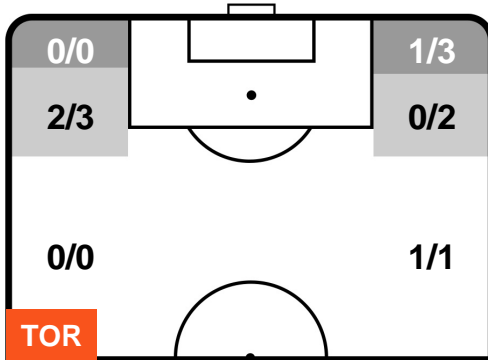

TORINO

TOR 5

3 SAS

SASSUOLO

POSIZIONI MEDIE POSSESSO PALLA (avversario)

- Legenda:**
- 1ª Sostituzione ● Giocatore Entrato ● Giocatore Uscito
 - 2ª Sostituzione ● Giocatore Entrato ● Giocatore Uscito ■ Giocatore Entrato in sostituzione di ●
 - 3ª Sostituzione ● Giocatore Entrato ● Giocatore Uscito ■ Giocatore Entrato in sostituzione di ●

TORINO

TOR 5

3 SAS

SASSUOLO

BARICENTRO

BILANCIAMENTO OFFENSIVO

TORINO TOR 5 3 SAS SASSUOLO

ZONE DI TIRO

5	Gol	3
9	In porta	11
3	Fuori Porta	7

CROSS IN GIOCO

PALLE RECUPERATE

TORINO **TOR 5**

3 SAS **SASSUOLO**

MVP (Most Valuable Player)

ANDREA BELOTTI		9
TORINO		TOR
Ruolo:	Attaccante	
Altezza:	1,85m	
Peso:	81 Kg	
Data Nascita:	20/12/1993	
Nazionalità:	ITA	
Jog 34% - Run 56% - Sprint 10% Km 10.098		
3.439 5.624 1.035		
Statistiche		
Gol	1	
Occasioni da gol	4	
Totale tiri	4	
Tiri in porta (Gol)	2(1)	
Assist	3	
Azioni attacco	12	
Falli subiti	1	
Minuti giocati	97'	