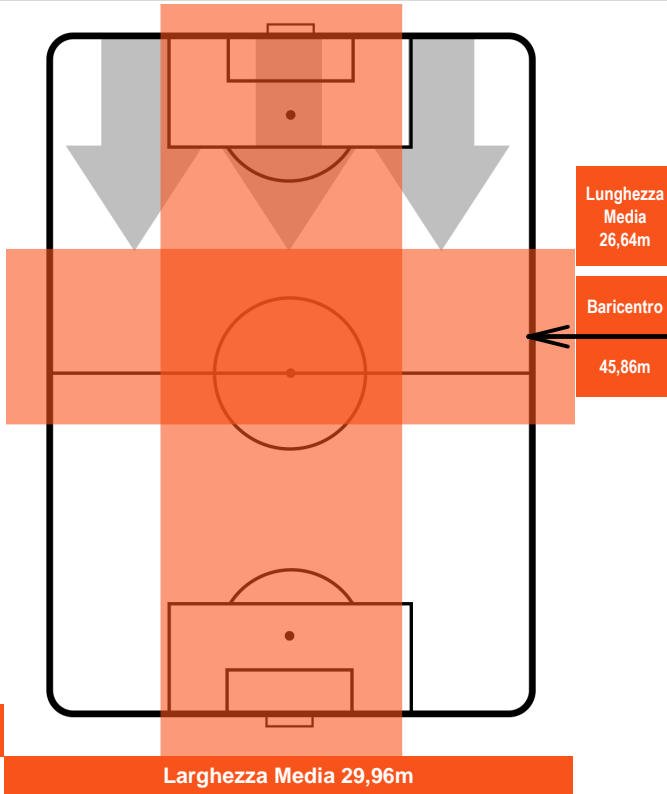

TORINO

TOR 5

3 SAS

SASSUOLO

POSIZIONI MEDIE POSSESSO PALLA (avversario)

- Legenda:**
- 1ª Sostituzione ● Giocatore Entrato ● Giocatore Uscito
 - 2ª Sostituzione ● Giocatore Entrato ● Giocatore Uscito ■ Giocatore Entrato in sostituzione di ●
 - 3ª Sostituzione ● Giocatore Entrato ● Giocatore Uscito ■ Giocatore Entrato in sostituzione di ●

TORINO

TOR 5

3 SAS

SASSUOLO

BARICENTRO

BILANCIAMENTO OFFENSIVO

TORINO TOR 5 3 SAS SASSUOLO

ZONE DI TIRO

5	Gol	3
9	In porta	11
3	Fuori Porta	7

CROSS IN GIOCO

PALLE RECUPERATE

TORINO **TOR 5**

3 SAS **SASSUOLO**

MVP (Most Valuable Player)

ANDREA BELOTTI		9
TORINO		TOR
Ruolo:	Attaccante	
Altezza:	1,85m	
Peso:	81 Kg	
Data Nascita:	20/12/1993	
Nazionalità:	ITA	
Jog 34% - Run 56% - Sprint 10% Km 10.098		
3.439 5.624 1.035		
Statistiche		
Gol	1	
Occasioni da gol	4	
Totale tiri	4	
Tiri in porta (Gol)	2(1)	
Assist	3	
Azioni attacco	12	
Falli subiti	1	
Minuti giocati	97'	

GREGOIRE DEFREL		11
SASSUOLO		SAS
Ruolo:	Attaccante	
Altezza:	1,79m	
Peso:	77 Kg	
Data Nascita:	17/06/1991	
Nazionalità:	FRA	
Jog 32% - Run 58% - Sprint 10% Km 10.34		
3.343 6.008 0.989		
Statistiche		
Gol	3	
Occasioni da gol	4	
Totale tiri	4	
Tiri in porta (Gol)	3(3)	
Azioni attacco	6	
Palle recuperate	2	
Falli subiti	2	
Minuti giocati	97'	