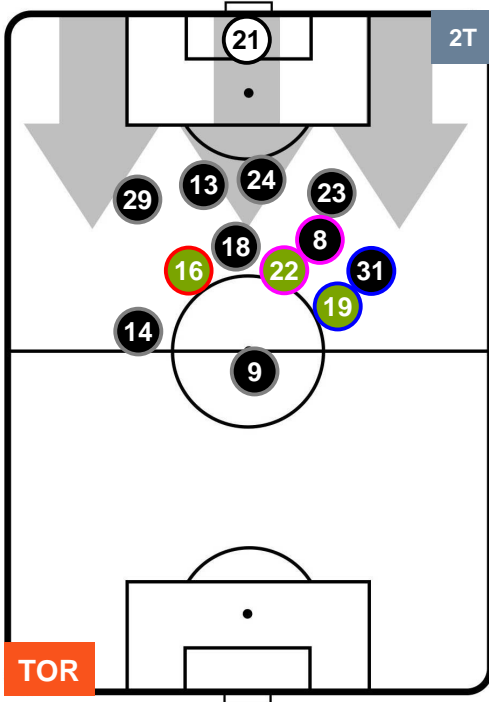

TORINO TOR 5 3 SAS SASSUOLO

POSIZIONI MEDIE POSSESSO PALLA (proprio)

- Legenda:**
- 1ª Sostituzione Giocatore Entrato Giocatore Uscito
 - 2ª Sostituzione Giocatore Entrato Giocatore Uscito Giocatore Entrato in sostituzione di
 - 3ª Sostituzione Giocatore Entrato Giocatore Uscito Giocatore Entrato in sostituzione di

TORINO

TOR 5

3 SAS

SASSUOLO

POSIZIONI MEDIE POSSESSO PALLA (avversario)

- Legenda:**
- 1ª Sostituzione ● Giocatore Entrato ● Giocatore Uscito
 - 2ª Sostituzione ● Giocatore Entrato ● Giocatore Uscito ■ Giocatore Entrato in sostituzione di ●
 - 3ª Sostituzione ● Giocatore Entrato ● Giocatore Uscito ■ Giocatore Entrato in sostituzione di ●

TORINO

TOR 5

3 SAS

SASSUOLO

BARICENTRO

BILANCIAMENTO OFFENSIVO

TORINO TOR 5 3 SAS SASSUOLO

ZONE DI TIRO

5	Gol	3
9	In porta	11
3	Fuori Porta	7

CROSS IN GIOCO

PALLE RECUPERATE

TORINO **TOR 5**

3 SAS **SASSUOLO**

MVP (Most Valuable Player)

ANDREA BELOTTI		9
TORINO		TOR
Ruolo:	Attaccante	
Altezza:	1,85m	
Peso:	81 Kg	
Data Nascita:	20/12/1993	
Nazionalità:	ITA	
Jog 34% - Run 56% - Sprint 10% Km 10.098		
3.439 5.624 1.035		
Statistiche		
Gol	1	
Occasioni da gol	4	
Totale tiri	4	
Tiri in porta (Gol)	2(1)	
Assist	3	
Azioni attacco	12	
Falli subiti	1	
Minuti giocati	97'	