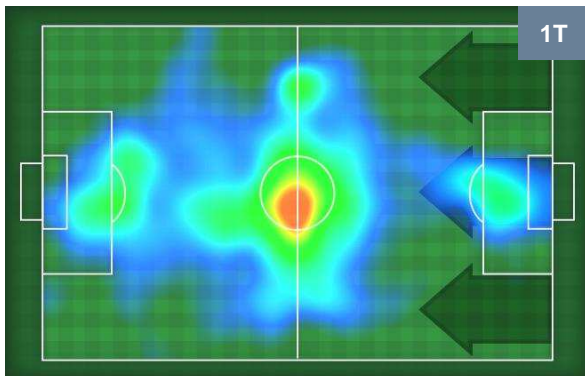

TORINO **TOR 5**

3 SAS **SASSUOLO**

MVP (Most Valuable Player)

ANDREA BELOTTI		9
TORINO		TOR
Ruolo:	Attaccante	
Altezza:	1,85m	
Peso:	81 Kg	
Data Nascita:	20/12/1993	
Nazionalità:	ITA	
Jog 34% - Run 56% - Sprint 10% Km 10.098		
3.439 | 5.624 | 1.035		
Statistiche		
Gol	1	
Occasioni da gol	4	
Totale tiri	4	
Tiri in porta (Gol)	2(1)	
Assist	3	
Azioni attacco	12	
Falli subiti	1	
Minuti giocati	97'	

GREGOIRE DEFREL		11
SASSUOLO		SAS
Ruolo:	Attaccante	
Altezza:	1,79m	
Peso:	77 Kg	
Data Nascita:	17/06/1991	
Nazionalità:	FRA	
Jog 32% - Run 58% - Sprint 10% Km 10.34		
3.343 | 6.008 | 0.989		
Statistiche		
Gol	3	
Occasioni da gol	4	
Totale tiri	4	
Tiri in porta (Gol)	3(3)	
Azioni attacco	6	
Palle recuperate	2	
Falli subiti	2	
Minuti giocati	97'	

HeatMap