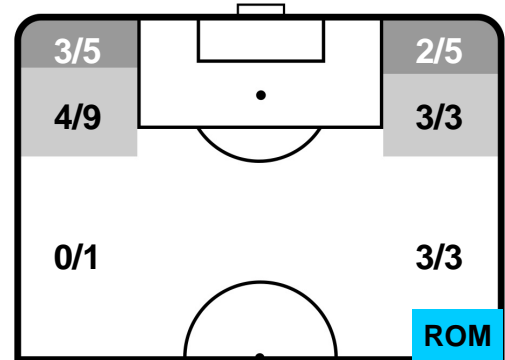

0 ROM

ROMA

ZONE DI TIRO

CROSS IN GIOCO

PALLE RECUPERATE

FIORENTINA **FIO 1** **0** **ROM** ROMA

MVP (Most Valuable Player)

MILAN BADELJ		5
FIORENTINA		FIO
Ruolo:	Centrocampista	
Altezza:	1,86m	
Peso:	76 Kg	
Data Nascita:	25/02/1989	
Nazionalità:	CRO	
Jog 21% - Run 72% - Sprint 7% Km 11.665		
2.483	8.363	0.819
Statistiche		
Gol	1	
Occasioni da gol	1	
Totale tiri	1	
Tiri in porta (Gol)	1(1)	
Azioni attacco	1	
Palle recuperate	5	
Minuti giocati	98'	