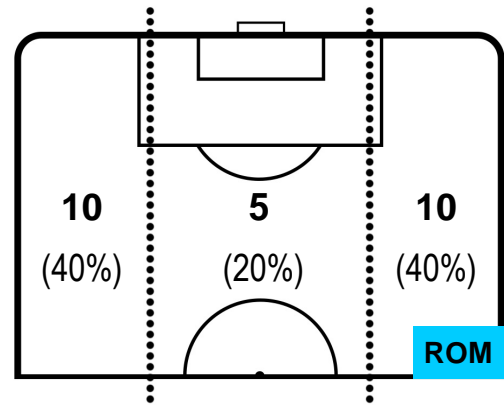

BILANCIAMENTO OFFENSIVO