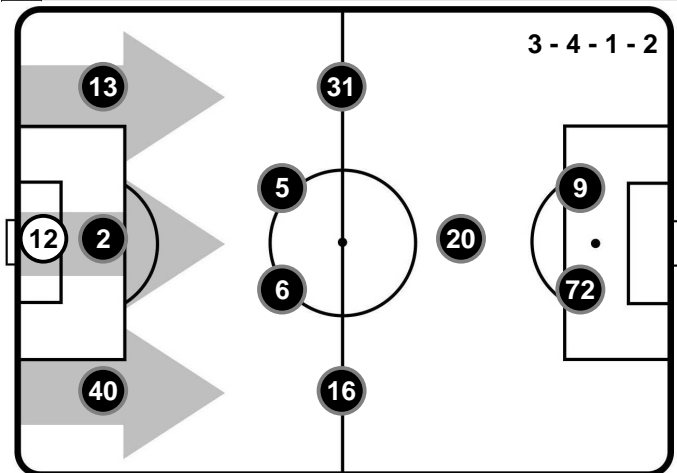

FIorentina

FIO 1

0 ROM

ROMA

FORMAZIONI

FIorentina

- 12 CIPRIAN TATARUSANU (P)
- 40 NENAD TOMOVIC
- 2 GONZALO RODRIGUEZ
- 13 DAVIDE ASTORI
- 16 CRISTIAN TELLO
- 6 CARLOS SANCHEZ
- 5 MILAN BADELJ
- 31 HRVOJE MILIC
- 20 BORJA VALERO
- 72 JOSIP ILICIC
- 9 NIKOLA KALINIC