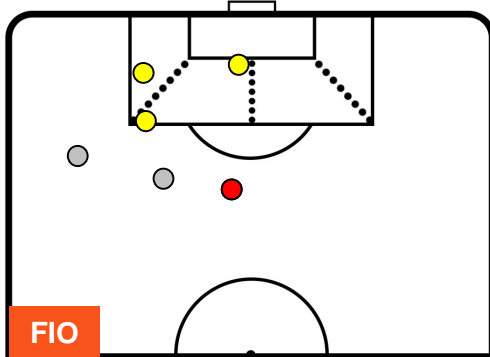

FIORENTINA

FIO 1

0 ROM

ROMA

POSIZIONI MEDIE POSSESSO PALLA (avversario)

- Legenda:**
- 1ª Sostituzione ● Giocatore Entrato ● Giocatore Uscito
 - 2ª Sostituzione ● Giocatore Entrato ● Giocatore Uscito ■ Giocatore Entrato in sostituzione di ●
 - 3ª Sostituzione ● Giocatore Entrato ● Giocatore Uscito ■ Giocatore Entrato in sostituzione di ●

FIORENTINA

FIO 1

0 ROM

ROMA

BARICENTRO

BILANCIAMENTO OFFENSIVO

FIORENTINA

FIO 1

0 ROM

ROMA

ZONE DI TIRO

CROSS IN GIOCO

PALLE RECUPERATE

FIORENTINA **FIO 1** **0** **ROM** ROMA

MVP (Most Valuable Player)

MILAN BADELJ		5
FIORENTINA		FIO
Ruolo:	Centrocampista	
Altezza:	1,86m	
Peso:	76 Kg	
Data Nascita:	25/02/1989	
Nazionalità:	CRO	
Jog 21% - Run 72% - Sprint 7% Km 11.665		
2.483	8.363	0.819
Statistiche		
Gol	1	
Occasioni da gol	1	
Totale tiri	1	
Tiri in porta (Gol)	1(1)	
Azioni attacco	1	
Palle recuperate	5	
Minuti giocati	98'	