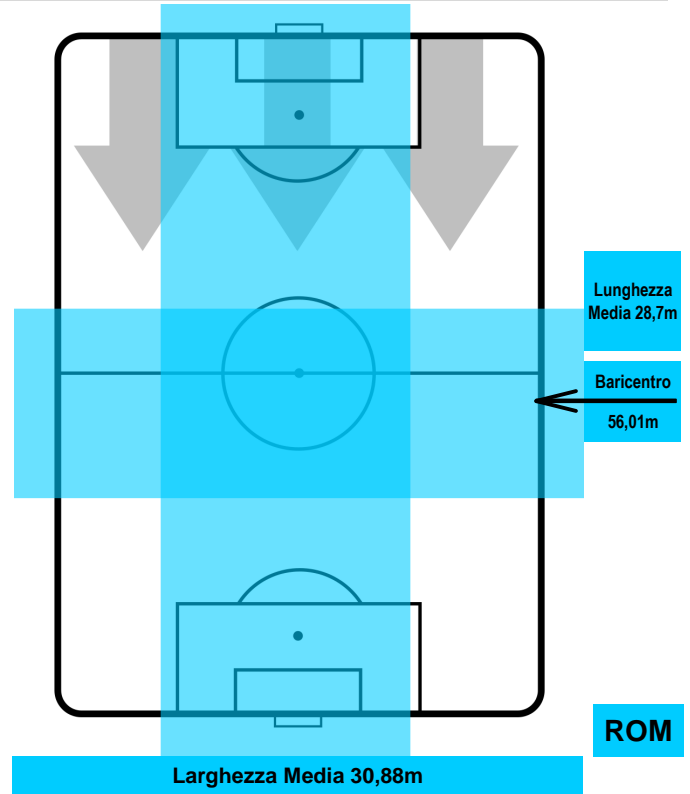

FIORENTINA

FIO 1

0 ROM

ROMA

POSIZIONI MEDIE POSSESSO PALLA (avversario)

- Legenda:**
- 1ª Sostituzione ● Giocatore Entrato ● Giocatore Uscito
 - 2ª Sostituzione ● Giocatore Entrato ● Giocatore Uscito ■ Giocatore Entrato in sostituzione di ●
 - 3ª Sostituzione ● Giocatore Entrato ● Giocatore Uscito ■ Giocatore Entrato in sostituzione di ●

FIORENTINA

FIO 1

0 ROM

ROMA

BARICENTRO

BILANCIAMENTO OFFENSIVO

FIORENTINA

FIO 1

0 ROM

ROMA

ZONE DI TIRO

CROSS IN GIOCO

PALLE RECUPERATE

FIORENTINA **FIO 1** **0** **ROM** ROMA

MVP (Most Valuable Player)

MILAN BADELJ		5
FIORENTINA		FIO
Ruolo:	Centrocampista	
Altezza:	1,86m	
Peso:	76 Kg	
Data Nascita:	25/02/1989	
Nazionalità:	CRO	
Jog 21% - Run 72% - Sprint 7% Km 11.665		
2.483	8.363	0.819
Statistiche		
Gol	1	
Occasioni da gol	1	
Totale tiri	1	
Tiri in porta (Gol)	1(1)	
Azioni attacco	1	
Palle recuperate	5	
Minuti giocati	98'	