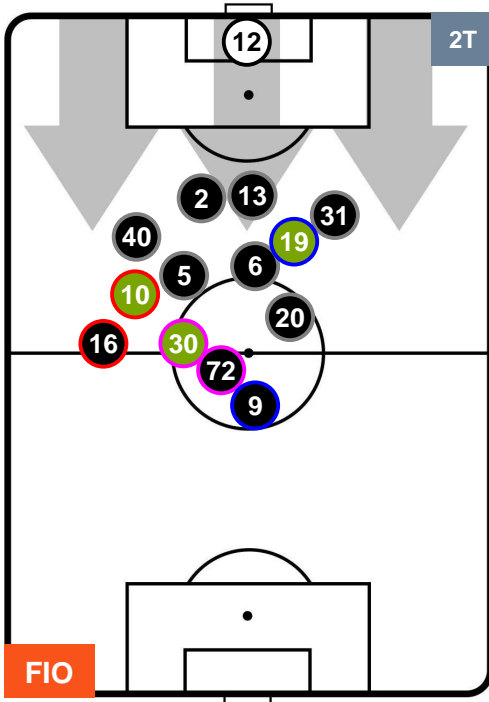

FIORENTINA **FIO 1** **0** **ROM** ROMA

POSIZIONI MEDIE POSSESSO PALLA (proprio)

- Legenda:**
- 1ª Sostituzione Giocatore Entrato Giocatore Uscito
 - 2ª Sostituzione Giocatore Entrato Giocatore Uscito Giocatore Entrato in sostituzione di
 - 3ª Sostituzione Giocatore Entrato Giocatore Uscito Giocatore Entrato in sostituzione di

FIORENTINA

FIO 1

0 ROM

ROMA

POSIZIONI MEDIE POSSESSO PALLA (avversario)

- Legenda:**
- 1ª Sostituzione ● Giocatore Entrato ● Giocatore Uscito
 - 2ª Sostituzione ● Giocatore Entrato ● Giocatore Uscito ■ Giocatore Entrato in sostituzione di ●
 - 3ª Sostituzione ● Giocatore Entrato ● Giocatore Uscito ■ Giocatore Entrato in sostituzione di ●