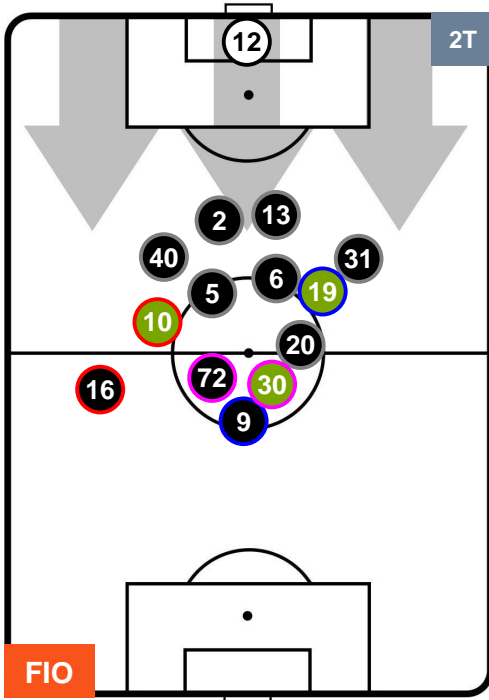

FIORENTINA

FIO 1

0 ROM

ROMA

POSIZIONI MEDIE

- Legenda:**
- 1ª Sostituzione ● Giocatore Entrato ● Giocatore Uscito
 - 2ª Sostituzione ● Giocatore Entrato ● Giocatore Uscito
 - 3ª Sostituzione ● Giocatore Entrato ● Giocatore Uscito
 - Giocatore Entrato in sostituzione di ●
 - Giocatore Entrato in sostituzione di ●

FIORENTINA **FIO 1** **0** **ROM** ROMA

POSIZIONI MEDIE POSSESSO PALLA (proprio)

- Legenda:**
- 1ª Sostituzione Giocatore Entrato Giocatore Uscito
 - 2ª Sostituzione Giocatore Entrato Giocatore Uscito Giocatore Entrato in sostituzione di
 - 3ª Sostituzione Giocatore Entrato Giocatore Uscito Giocatore Entrato in sostituzione di