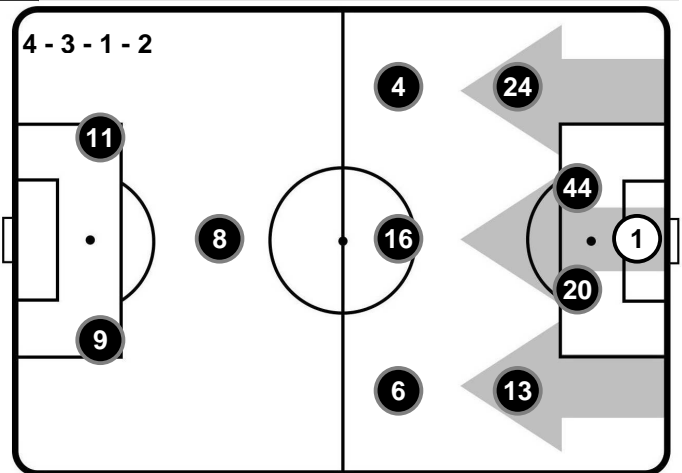

ROMA

- 1 WOJCIECH SZCZESNY (P)
- 24 ALESSANDRO FLORENZI
- 44 KOSTAS MANOLAS
- 20 FEDERICO FAZIO
- 13 BRUNO PERES
- 4 RADJA NAINGGOLAN
- 16 DANIELE DE ROSSI
- 6 KEVIN STROOTMAN
- 8 DIEGO PEROTTI
- 11 MOHAMED SALAH
- 9 EDIN DZEKO