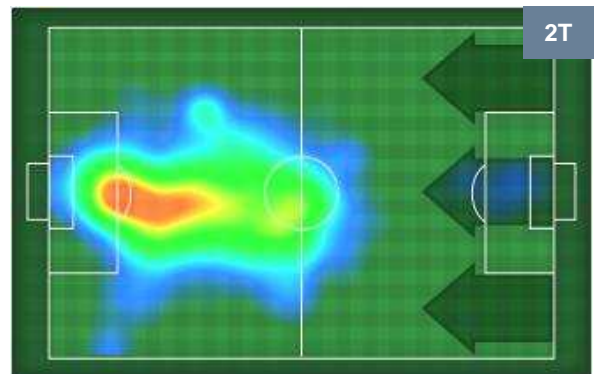

FIORENTINA **FIO 1**   **0** **ROM** ROMA

MVP (Most Valuable Player)

MILAN BADELJ		5
FIORENTINA		FIO
Ruolo:	Centrocampista	
Altezza:	1,86m	
Peso:	76 Kg	
Data Nascita:	25/02/1989	
Nazionalità:	CRO	
Jog 21% - Run 72% - Sprint 7% Km 11.665		
2.483	8.363	0.819
Statistiche		
Gol	1	
Occasioni da gol	1	
Totale tiri	1	
Tiri in porta (Gol)	1(1)	
Azioni attacco	1	
Palle recuperate	5	
Minuti giocati	98'	

EDIN DZEKO		9
ROMA		ROM
Ruolo:	Attaccante	
Altezza:	1,93m	
Peso:	80 Kg	
Data Nascita:	17/03/1986	
Nazionalità:	BIH	
Jog 33% - Run 58% - Sprint 9% Km 9.599		
3.154	5.593	0.852
Statistiche		
Occasioni da gol	3	
Totale tiri	4	
Tiri in porta (Gol)	1(0)	
Azioni attacco	7	
Falli subiti	2	
Minuti giocati	98'	

HeatMap