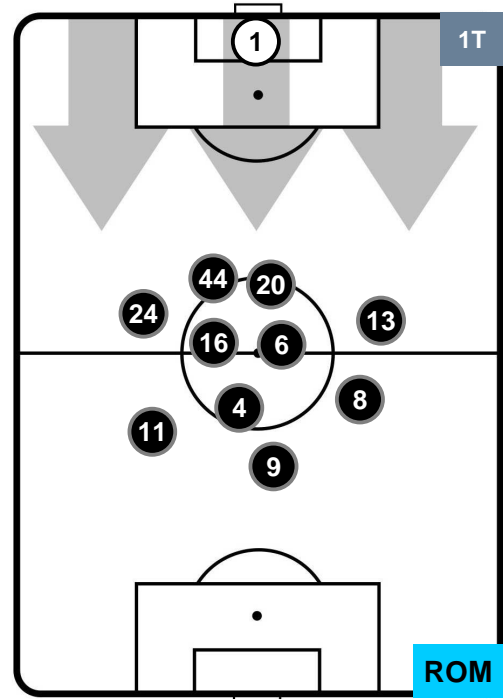

FIORENTINA

FIO 1

0 ROM

ROMA

POSIZIONI MEDIE

- Legenda:**
- 1ª Sostituzione ● Giocatore Entrato ● Giocatore Uscito
 - 2ª Sostituzione ● Giocatore Entrato ● Giocatore Uscito
 - 3ª Sostituzione ● Giocatore Entrato ● Giocatore Uscito
 - Giocatore Entrato in sostituzione di ●
 - Giocatore Entrato in sostituzione di ●

FIORENTINA **FIO 1** **0** **ROM** ROMA

POSIZIONI MEDIE POSSESSO PALLA (proprio)

- Legenda:**
- 1ª Sostituzione Giocatore Entrato Giocatore Uscito
 - 2ª Sostituzione Giocatore Entrato Giocatore Uscito Giocatore Entrato in sostituzione di
 - 3ª Sostituzione Giocatore Entrato Giocatore Uscito Giocatore Entrato in sostituzione di