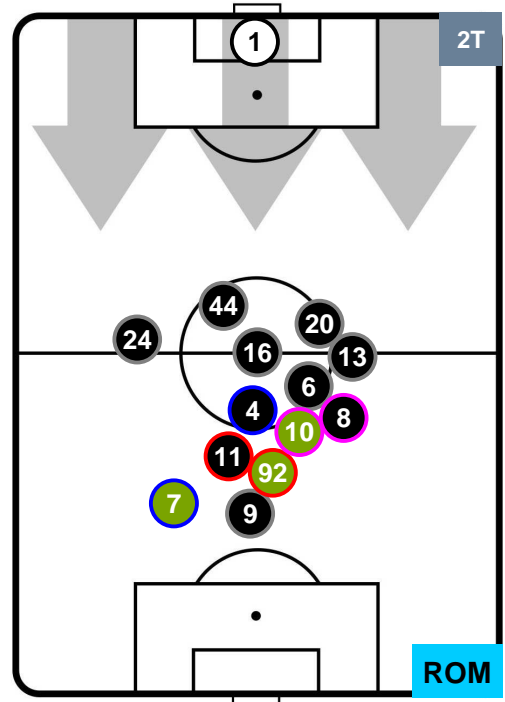

FIORENTINA

FIO 1

0 ROM

ROMA

POSIZIONI MEDIE

- Legenda:**
- 1ª Sostituzione ● Giocatore Entrato ● Giocatore Uscito
 - 2ª Sostituzione ● Giocatore Entrato ● Giocatore Uscito
 - 3ª Sostituzione ● Giocatore Entrato ● Giocatore Uscito
 - Giocatore Entrato in sostituzione di ●
 - Giocatore Entrato in sostituzione di ●

FIORENTINA **FIO 1** **0** **ROM** ROMA

POSIZIONI MEDIE POSSESSO PALLA (proprio)

- Legenda:**
- 1ª Sostituzione Giocatore Entrato Giocatore Uscito
 - 2ª Sostituzione Giocatore Entrato Giocatore Uscito Giocatore Entrato in sostituzione di
 - 3ª Sostituzione Giocatore Entrato Giocatore Uscito Giocatore Entrato in sostituzione di