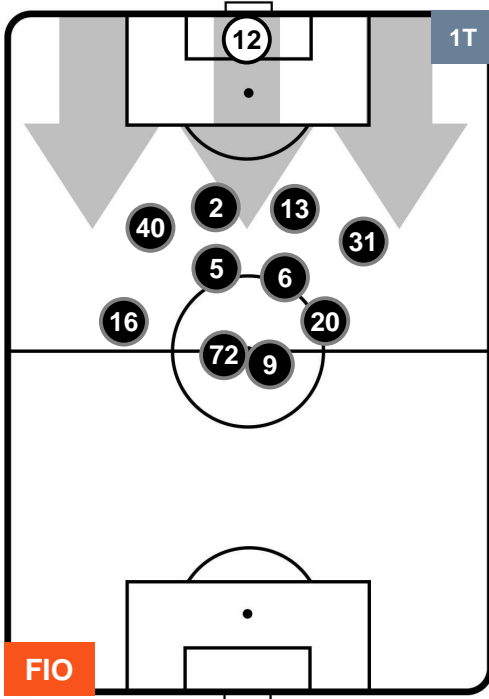

FIORENTINA **FIO 1** **0** **ROM** ROMA

POSIZIONI MEDIE POSSESSO PALLA (proprio)

- Legenda:**
- 1ª Sostituzione Giocatore Entrato Giocatore Uscito
 - 2ª Sostituzione Giocatore Entrato Giocatore Uscito Giocatore Entrato in sostituzione di
 - 3ª Sostituzione Giocatore Entrato Giocatore Uscito Giocatore Entrato in sostituzione di

FIORENTINA

FIO 1

0 ROM

ROMA

POSIZIONI MEDIE POSSESSO PALLA (avversario)

- Legenda:**
- 1ª Sostituzione ● Giocatore Entrato ● Giocatore Uscito
 - 2ª Sostituzione ● Giocatore Entrato ● Giocatore Uscito ■ Giocatore Entrato in sostituzione di ●
 - 3ª Sostituzione ● Giocatore Entrato ● Giocatore Uscito ■ Giocatore Entrato in sostituzione di ●