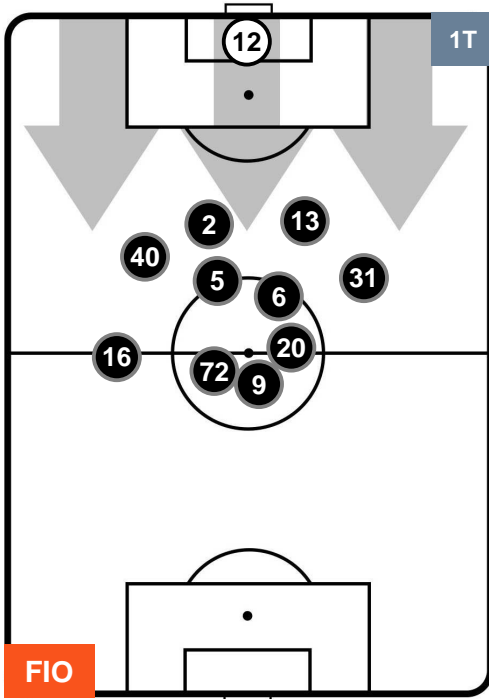

FIORENTINA

FIO 1

0 ROM

ROMA

POSIZIONI MEDIE

- Legenda:**
- 1ª Sostituzione ● Giocatore Entrato ● Giocatore Uscito
 - 2ª Sostituzione ● Giocatore Entrato ● Giocatore Uscito
 - 3ª Sostituzione ● Giocatore Entrato ● Giocatore Uscito
 - Giocatore Entrato in sostituzione di ●
 - Giocatore Entrato in sostituzione di ●

FIORENTINA **FIO 1** **0** **ROM** ROMA

POSIZIONI MEDIE POSSESSO PALLA (proprio)

- Legenda:**
- 1ª Sostituzione Giocatore Entrato Giocatore Uscito
 - 2ª Sostituzione Giocatore Entrato Giocatore Uscito Giocatore Entrato in sostituzione di
 - 3ª Sostituzione Giocatore Entrato Giocatore Uscito Giocatore Entrato in sostituzione di