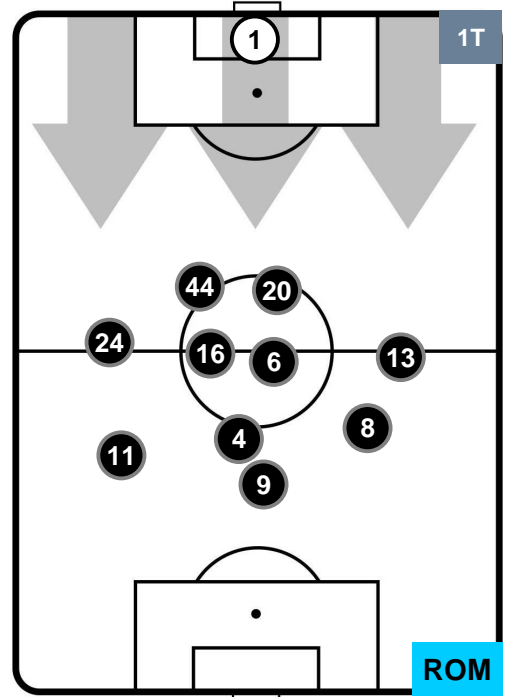

FIORENTINA

FIO 1

0 ROM

ROMA

POSIZIONI MEDIE

- Legenda:**
- 1ª Sostituzione ● Giocatore Entrato ● Giocatore Uscito
 - 2ª Sostituzione ● Giocatore Entrato ● Giocatore Uscito
 - 3ª Sostituzione ● Giocatore Entrato ● Giocatore Uscito
 - Giocatore Entrato in sostituzione di ●
 - Giocatore Entrato in sostituzione di ●

FIORENTINA **FIO 1** **0** **ROM** ROMA

POSIZIONI MEDIE POSSESSO PALLA (proprio)

- Legenda:**
- 1ª Sostituzione Giocatore Entrato Giocatore Uscito
 - 2ª Sostituzione Giocatore Entrato Giocatore Uscito Giocatore Entrato in sostituzione di
 - 3ª Sostituzione Giocatore Entrato Giocatore Uscito Giocatore Entrato in sostituzione di