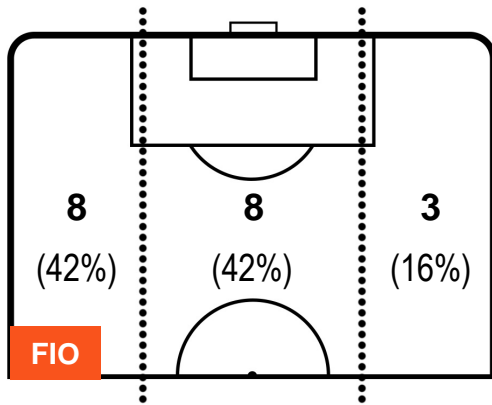

FIORENTINA

FIO 1

0 ROM

ROMA

BARICENTRO

BILANCIAMENTO OFFENSIVO

FIORENTINA

FIO 1

0 ROM

ROMA

ZONE DI TIRO

CROSS IN GIOCO

PALLE RECUPERATE

FIORENTINA **FIO 1** **0** **ROM** ROMA

MVP (Most Valuable Player)

MILAN BADELJ		5
FIORENTINA		FIO
Ruolo:	Centrocampista	
Altezza:	1,86m	
Peso:	76 Kg	
Data Nascita:	25/02/1989	
Nazionalità:	CRO	
Jog 21% - Run 72% - Sprint 7% Km 11.665		
2.483	8.363	0.819
Statistiche		
Gol	1	
Occasioni da gol	1	
Totale tiri	1	
Tiri in porta (Gol)	1(1)	
Azioni attacco	1	
Palle recuperate	5	
Minuti giocati	98'	