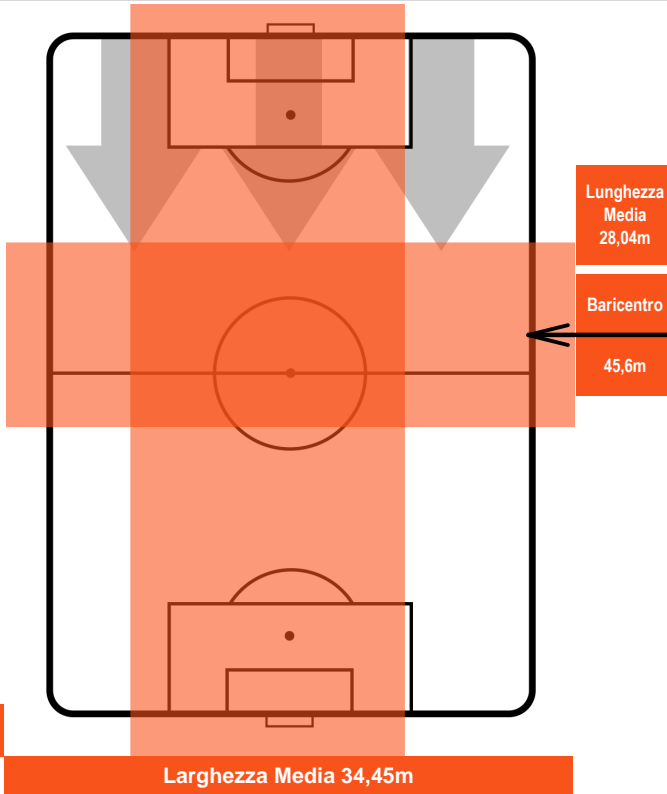

FIORENTINA

FIO 1

0 ROM

ROMA

POSIZIONI MEDIE POSSESSO PALLA (avversario)

- Legenda:**
- 1ª Sostituzione ● Giocatore Entrato ● Giocatore Uscito
 - 2ª Sostituzione ● Giocatore Entrato ● Giocatore Uscito ■ Giocatore Entrato in sostituzione di ●
 - 3ª Sostituzione ● Giocatore Entrato ● Giocatore Uscito ■ Giocatore Entrato in sostituzione di ●

FIORENTINA

FIO 1

0 ROM

ROMA

BARICENTRO

BILANCIAMENTO OFFENSIVO

FIORENTINA

FIO 1

0 ROM

ROMA

ZONE DI TIRO

CROSS IN GIOCO

PALLE RECUPERATE

FIORENTINA **FIO 1** **0** **ROM** ROMA

MVP (Most Valuable Player)

MILAN BADELJ		5
FIORENTINA		FIO
Ruolo:	Centrocampista	
Altezza:	1,86m	
Peso:	76 Kg	
Data Nascita:	25/02/1989	
Nazionalità:	CRO	
Jog 21% - Run 72% - Sprint 7% Km 11.665		
2.483	8.363	0.819
Statistiche		
Gol	1	
Occasioni da gol	1	
Totale tiri	1	
Tiri in porta (Gol)	1(1)	
Azioni attacco	1	
Palle recuperate	5	
Minuti giocati	98'	