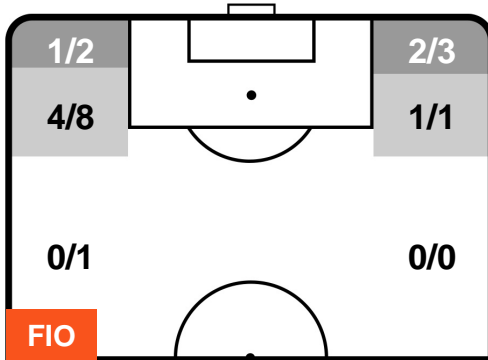

0 ROM

ROMA

ZONE DI TIRO

CROSS IN GIOCO

PALLE RECUPERATE

FIORENTINA **FIO 1** **0** **ROM** ROMA

MVP (Most Valuable Player)

MILAN BADELJ		5
FIORENTINA		FIO
Ruolo:	Centrocampista	
Altezza:	1,86m	
Peso:	76 Kg	
Data Nascita:	25/02/1989	
Nazionalità:	CRO	
Jog 21% - Run 72% - Sprint 7% Km 11.665		
2.483	8.363	0.819
Statistiche		
Gol	1	
Occasioni da gol	1	
Totale tiri	1	
Tiri in porta (Gol)	1(1)	
Azioni attacco	1	
Palle recuperate	5	
Minuti giocati	98'	