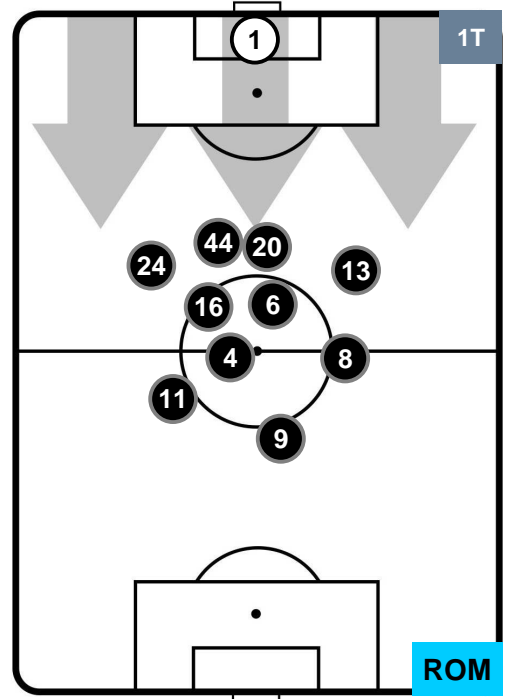

FIORENTINA **FIO 1** **0** **ROM** ROMA

POSIZIONI MEDIE POSSESSO PALLA (proprio)

- Legenda:**
- 1ª Sostituzione Giocatore Entrato Giocatore Uscito
 - 2ª Sostituzione Giocatore Entrato Giocatore Uscito Giocatore Entrato in sostituzione di
 - 3ª Sostituzione Giocatore Entrato Giocatore Uscito Giocatore Entrato in sostituzione di

FIORENTINA

FIO 1

0 ROM

ROMA

POSIZIONI MEDIE POSSESSO PALLA (avversario)

- Legenda:**
- 1ª Sostituzione ● Giocatore Entrato ● Giocatore Uscito
 - 2ª Sostituzione ● Giocatore Entrato ● Giocatore Uscito ■ Giocatore Entrato in sostituzione di ●
 - 3ª Sostituzione ● Giocatore Entrato ● Giocatore Uscito ■ Giocatore Entrato in sostituzione di ●