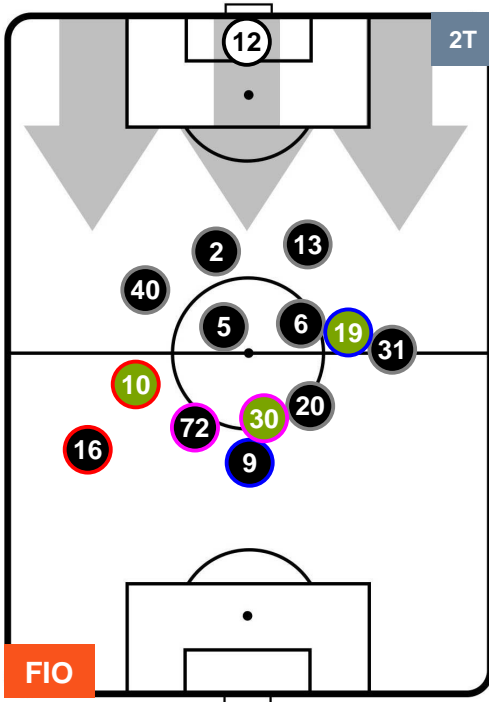

FIORENTINA

FIO 1

0 ROM

ROMA

POSIZIONI MEDIE

- Legenda:**
- 1ª Sostituzione ● Giocatore Entrato ● Giocatore Uscito
 - 2ª Sostituzione ● Giocatore Entrato ● Giocatore Uscito
 - 3ª Sostituzione ● Giocatore Entrato ● Giocatore Uscito
 - Giocatore Entrato in sostituzione di ●
 - Giocatore Entrato in sostituzione di ●

FIORENTINA **FIO 1** **0** **ROM** ROMA

POSIZIONI MEDIE POSSESSO PALLA (proprio)

- Legenda:**
- 1ª Sostituzione Giocatore Entrato Giocatore Uscito
 - 2ª Sostituzione Giocatore Entrato Giocatore Uscito Giocatore Entrato in sostituzione di
 - 3ª Sostituzione Giocatore Entrato Giocatore Uscito Giocatore Entrato in sostituzione di