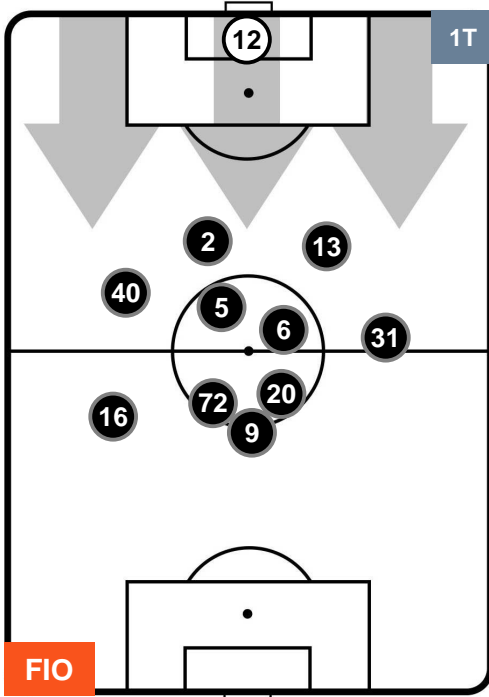

FIORENTINA

FIO 1

0 ROM

ROMA

POSIZIONI MEDIE

- Legenda:**
- 1ª Sostituzione ● Giocatore Entrato ● Giocatore Uscito
 - 2ª Sostituzione ● Giocatore Entrato ● Giocatore Uscito
 - 3ª Sostituzione ● Giocatore Entrato ● Giocatore Uscito
 - Giocatore Entrato in sostituzione di ●
 - Giocatore Entrato in sostituzione di ●

FIORENTINA **FIO 1** **0** **ROM** ROMA

POSIZIONI MEDIE POSSESSO PALLA (proprio)

- Legenda:**
- 1ª Sostituzione Giocatore Entrato Giocatore Uscito
 - 2ª Sostituzione Giocatore Entrato Giocatore Uscito Giocatore Entrato in sostituzione di
 - 3ª Sostituzione Giocatore Entrato Giocatore Uscito Giocatore Entrato in sostituzione di