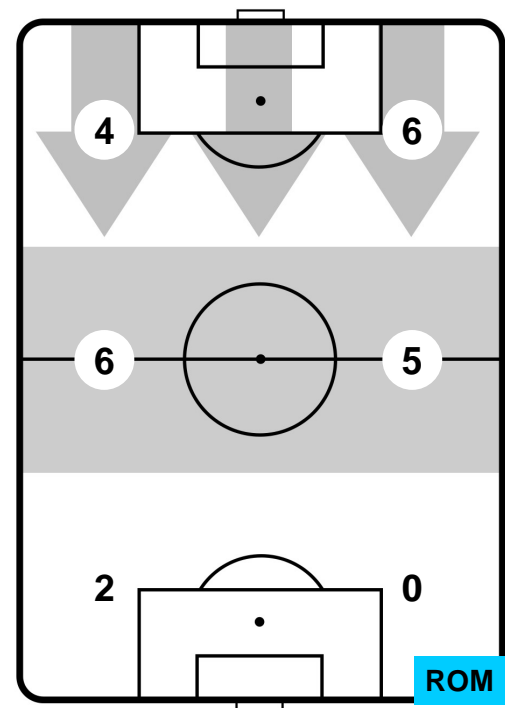

0 ROM

ROMA

ZONE DI TIRO

CROSS IN GIOCO

PALLE RECUPERATE

FIORENTINA **FIO 1** **0** **ROM** ROMA

MVP (Most Valuable Player)

MILAN BADELJ		5
FIORENTINA		FIO
Ruolo:	Centrocampista	
Altezza:	1,86m	
Peso:	76 Kg	
Data Nascita:	25/02/1989	
Nazionalità:	CRO	
Jog 21% - Run 72% - Sprint 7% Km 11.665		
2.483	8.363	0.819
Statistiche		
Gol	1	
Occasioni da gol	1	
Totale tiri	1	
Tiri in porta (Gol)	1(1)	
Azioni attacco	1	
Palle recuperate	5	
Minuti giocati	98'	