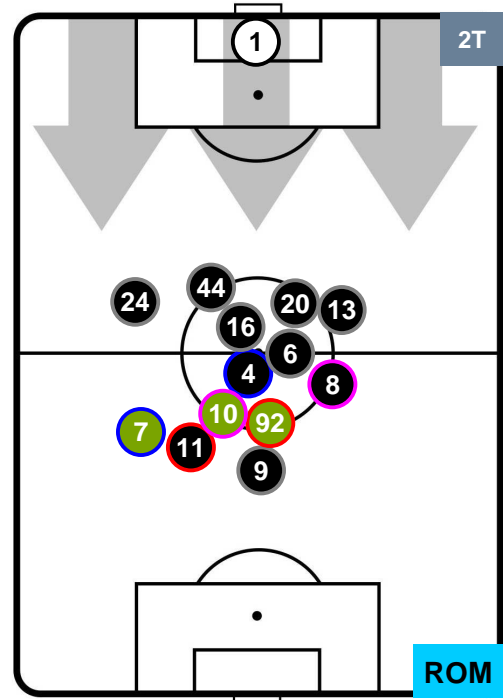

FIORENTINA

FIO 1

0 ROM

ROMA

POSIZIONI MEDIE

- Legenda:**
- 1ª Sostituzione ● Giocatore Entrato ● Giocatore Uscito
 - 2ª Sostituzione ● Giocatore Entrato ● Giocatore Uscito
 - 3ª Sostituzione ● Giocatore Entrato ● Giocatore Uscito
 - Giocatore Entrato in sostituzione di ●
 - Giocatore Entrato in sostituzione di ●

FIORENTINA **FIO 1** **0** **ROM** ROMA

POSIZIONI MEDIE POSSESSO PALLA (proprio)

- Legenda:**
- 1ª Sostituzione Giocatore Entrato Giocatore Uscito
 - 2ª Sostituzione Giocatore Entrato Giocatore Uscito Giocatore Entrato in sostituzione di
 - 3ª Sostituzione Giocatore Entrato Giocatore Uscito Giocatore Entrato in sostituzione di