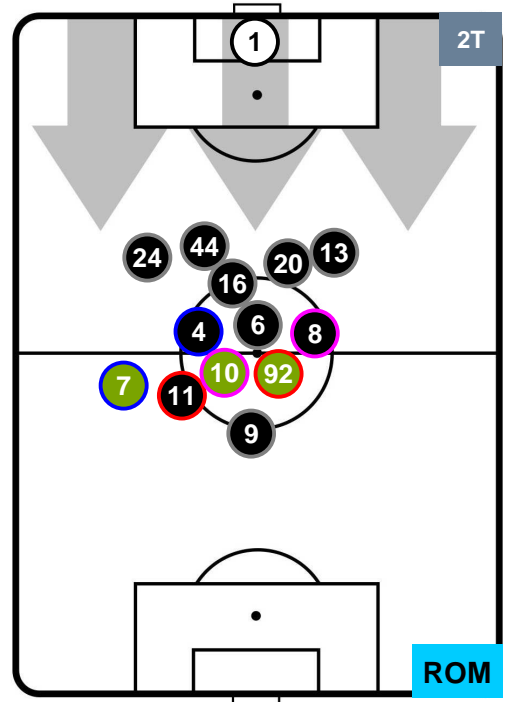

FIORENTINA **FIO 1** **0** **ROM** ROMA

POSIZIONI MEDIE POSSESSO PALLA (proprio)

- Legenda:**
- 1ª Sostituzione Giocatore Entrato Giocatore Uscito
 - 2ª Sostituzione Giocatore Entrato Giocatore Uscito Giocatore Entrato in sostituzione di
 - 3ª Sostituzione Giocatore Entrato Giocatore Uscito Giocatore Entrato in sostituzione di

FIORENTINA

FIO 1

0 ROM

ROMA

POSIZIONI MEDIE POSSESSO PALLA (avversario)

- Legenda:**
- 1ª Sostituzione ● Giocatore Entrato ● Giocatore Uscito
 - 2ª Sostituzione ● Giocatore Entrato ● Giocatore Uscito ■ Giocatore Entrato in sostituzione di ●
 - 3ª Sostituzione ● Giocatore Entrato ● Giocatore Uscito ■ Giocatore Entrato in sostituzione di ●