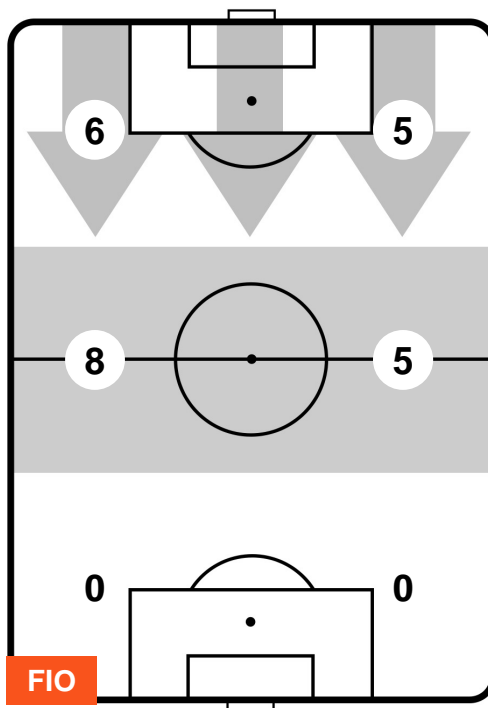

0 ROM

ROMA

ZONE DI TIRO

CROSS IN GIOCO

PALLE RECUPERATE

FIORENTINA **FIO 1** **0** **ROM** ROMA

MVP (Most Valuable Player)

MILAN BADELJ		5
FIORENTINA		FIO
Ruolo:	Centrocampista	
Altezza:	1,86m	
Peso:	76 Kg	
Data Nascita:	25/02/1989	
Nazionalità:	CRO	
Jog 21% - Run 72% - Sprint 7% Km 11.665		
2.483	8.363	0.819
Statistiche		
Gol	1	
Occasioni da gol	1	
Totale tiri	1	
Tiri in porta (Gol)	1(1)	
Azioni attacco	1	
Palle recuperate	5	
Minuti giocati	98'	