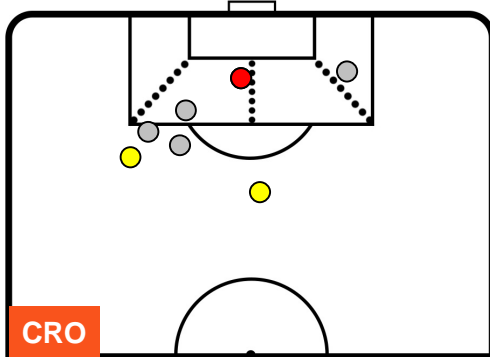

CROTONE

CRO **1**

3 **ATA**

ATALANTA

ZONE DI TIRO

1	Gol	3
3	In porta	8
4	Fuori Porta	3

CROSS IN GIOCO

PALLE RECUPERATE

CROTONE **CRO 1** **3** **ATA** ATALANTA

MVP (Most Valuable Player)

SIMY		99
	CROTONE	CRO
Ruolo:	Attaccante	
Altezza:	1,98m	
Peso:	84 Kg	
Data Nascita:	07/05/1992	
Nazionalità:	NGA	
Jog 23% - Run 67% - Sprint 10%		Km 2.741
0.638	1.828	0.275
Statistiche		
Gol	1	
Occasioni da gol	1	
Totale tiri	2	
Tiri in porta (Gol)	1(1)	
Minuti giocati	27'	

ALEJANDRO GOMEZ		10
	ATALANTA	ATA
Ruolo:	Centrocampista	
Altezza:	1,65m	
Peso:	68 Kg	
Data Nascita:	15/02/1988	
Nazionalità:	ARG	
Jog 32% - Run 57% - Sprint 11%		Km 7.443
2.369	4.25	0.824
Statistiche		
Gol	1	
Occasioni da gol	3	
Totale tiri	4	
Tiri in porta (Gol)	3(1)	
Azioni attacco	6	
Cross	1	
Falli subiti	3	
Minuti giocati	67'	