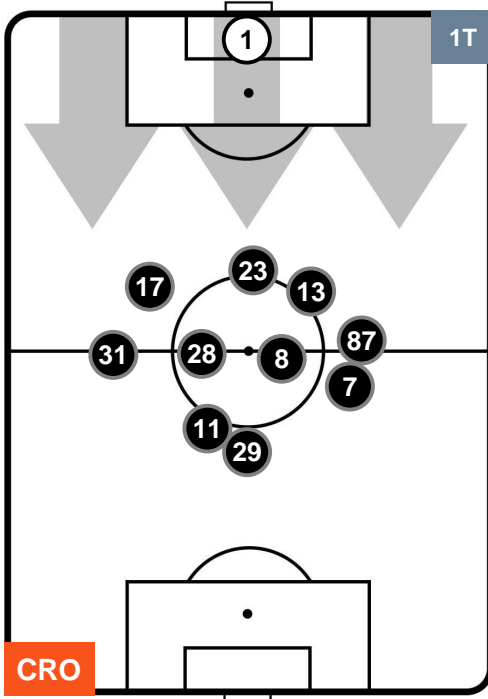

Jog-Run-Sprint (km 102.205)

25.413	67.516	9.276
--------	--------	-------

CROTONE

CRO 1

3 ATA

ATALANTA

HEATMAP

CROTONE

CRO 1

3 ATA

ATALANTA

POSIZIONI MEDIE

- Legenda:**
- 1ª Sostituzione ● Giocatore Entrato ● Giocatore Uscito
 - 2ª Sostituzione ● Giocatore Entrato ● Giocatore Uscito
 - 3ª Sostituzione ● Giocatore Entrato ● Giocatore Uscito
 - Giocatore Entrato in sostituzione di ●
 - Giocatore Entrato in sostituzione di ●

CROTONE **CRO 1** **3** **ATA** ATALANTA

POSIZIONI MEDIE POSSESSO PALLA (proprio)

- Legenda:**
- 1ª Sostituzione Giocatore Entrato Giocatore Uscito
 - 2ª Sostituzione Giocatore Entrato Giocatore Uscito Giocatore Entrato in sostituzione di
 - 3ª Sostituzione Giocatore Entrato Giocatore Uscito Giocatore Entrato in sostituzione di