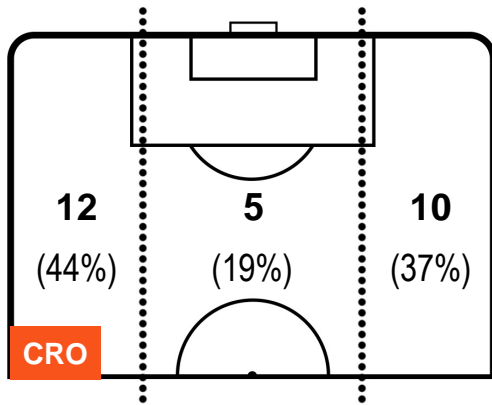

CROTONE **CRO 1** **3** **ATA** ATALANTA

POSIZIONI MEDIE POSSESSO PALLA (avversario)

Legenda:

- 1ª Sostituzione Giocatore Entrato Giocatore Uscito
- 2ª Sostituzione Giocatore Entrato Giocatore Uscito Giocatore Entrato in sostituzione di
- 3ª Sostituzione Giocatore Entrato Giocatore Uscito Giocatore Entrato in sostituzione di

CROTONE

CRO 1

3 ATA

ATALANTA

BARICENTRO

CRO

ATA

BILANCIAMENTO OFFENSIVO

CROTONE

CRO **1**

3 **ATA**

ATALANTA

ZONE DI TIRO

1	Gol	3
3	In porta	8
4	Fuori Porta	3

CROSS IN GIOCO

PALLE RECUPERATE

CROTONE **CRO 1** **3** **ATA** ATALANTA

MVP (Most Valuable Player)

SIMY		99
	CROTONE	CRO
Ruolo:	Attaccante	
Altezza:	1,98m	
Peso:	84 Kg	
Data Nascita:	07/05/1992	
Nazionalità:	NGA	
Jog 23% - Run 67% - Sprint 10%		Km 2.741
0.638	1.828	0.275
Statistiche		
Gol	1	
Occasioni da gol	1	
Totale tiri	2	
Tiri in porta (Gol)	1(1)	
Minuti giocati	27'	