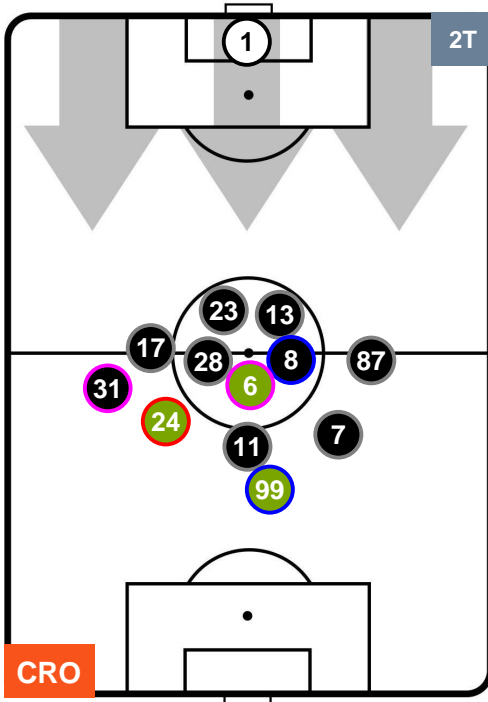

Jog-Run-Sprint (km 102.205)

25.413	67.516	9.276
--------	--------	-------

CROTONE

CRO 1

3 ATA

ATALANTA

HEATMAP

CROTONE

CRO 1

3 ATA

ATALANTA

POSIZIONI MEDIE

- Legenda:**
- 1ª Sostituzione ● Giocatore Entrato ● Giocatore Uscito
 - 2ª Sostituzione ● Giocatore Entrato ● Giocatore Uscito
 - 3ª Sostituzione ● Giocatore Entrato ● Giocatore Uscito
 - Giocatore Entrato in sostituzione di ●
 - Giocatore Entrato in sostituzione di ●

CROTONE **CRO 1** **3** **ATA** ATALANTA

POSIZIONI MEDIE POSSESSO PALLA (proprio)

- Legenda:**
- 1ª Sostituzione Giocatore Entrato Giocatore Uscito
 - 2ª Sostituzione Giocatore Entrato Giocatore Uscito Giocatore Entrato in sostituzione di
 - 3ª Sostituzione Giocatore Entrato Giocatore Uscito Giocatore Entrato in sostituzione di