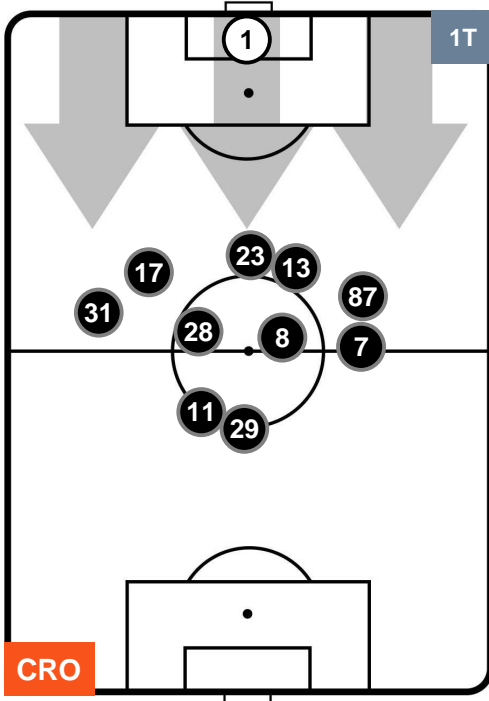

CRO 1

3 ATA

ATALANTA

POSIZIONI MEDIE

- Legenda:**
- 1ª Sostituzione ● Giocatore Entrato ● Giocatore Uscito
 - 2ª Sostituzione ● Giocatore Entrato ● Giocatore Uscito
 - 3ª Sostituzione ● Giocatore Entrato ● Giocatore Uscito
 - Giocatore Entrato in sostituzione di ●
 - Giocatore Entrato in sostituzione di ●

CROTONE **CRO 1** **3** **ATA** ATALANTA

POSIZIONI MEDIE POSSESSO PALLA (proprio)

- Legenda:**
- 1ª Sostituzione Giocatore Entrato Giocatore Uscito
 - 2ª Sostituzione Giocatore Entrato Giocatore Uscito Giocatore Entrato in sostituzione di
 - 3ª Sostituzione Giocatore Entrato Giocatore Uscito Giocatore Entrato in sostituzione di

CROTONE **CRO 1** **3** **ATA** ATALANTA

POSIZIONI MEDIE POSSESSO PALLA (avversario)

Legenda:

- 1ª Sostituzione Giocatore Entrato Giocatore Uscito
- 2ª Sostituzione Giocatore Entrato Giocatore Uscito Giocatore Entrato in sostituzione di
- 3ª Sostituzione Giocatore Entrato Giocatore Uscito Giocatore Entrato in sostituzione di