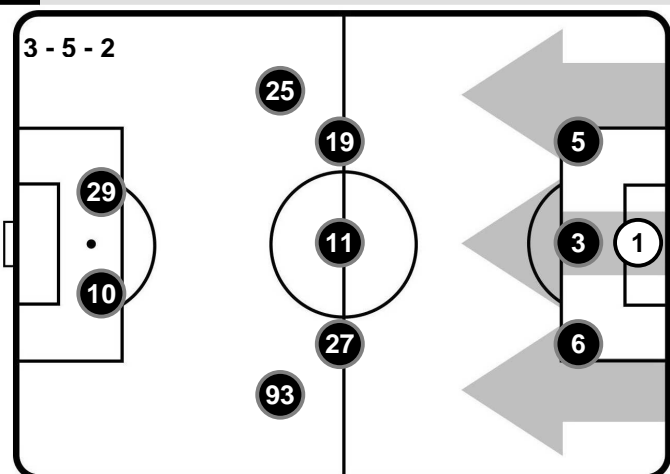

ATALANTA

- 1 ETRIT BERISHA (P)
- 5 ANDREA MASIELLO
- 3 RAFAEL TOLOI
- 6 ERVIN ZUKANOVIC
- 25 ABDOULAY KONKO
- 19 FRANK KESSIE'
- 11 REMO FREULER
- 27 JASMIN KURTIC
- 93 BOUKARY DRAME'
- 29 ANDREA PETAGNA
- 10 ALEJANDRO GOMEZ