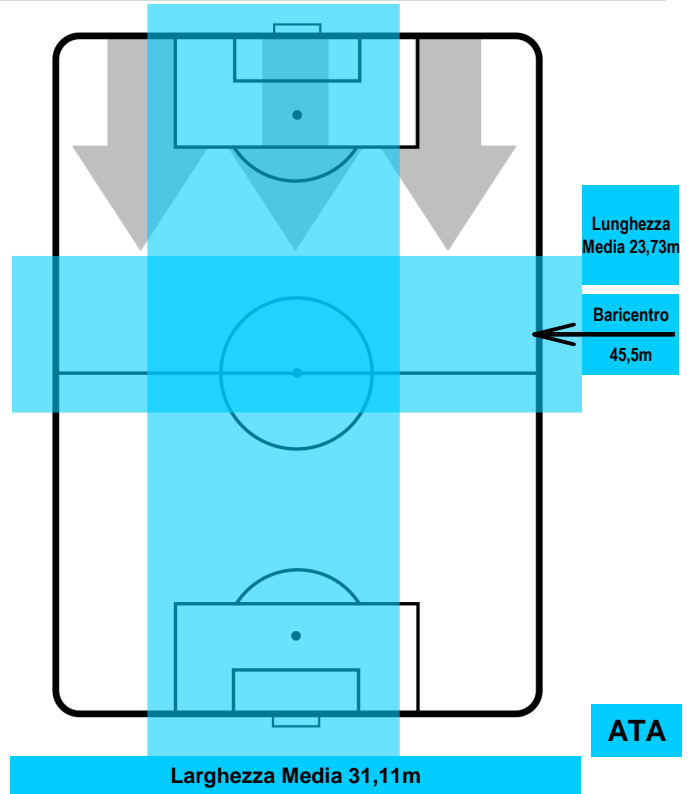

CROTONE

CRO 1

3 ATA

ATALANTA

BARICENTRO

CRO

ATA

BILANCIAMENTO OFFENSIVO