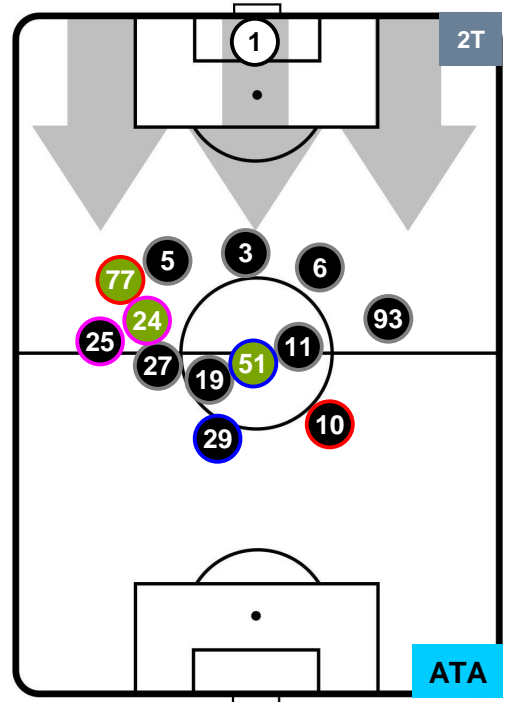

Jog-Run-Sprint (km 102.205)

25.413	67.516	9.276
--------	--------	-------

CROTONE

CRO 1

3 ATA

ATALANTA

HEATMAP

CROTONE

CRO 1

3 ATA

ATALANTA

POSIZIONI MEDIE

- Legenda:**
- 1ª Sostituzione ● Giocatore Entrato ● Giocatore Uscito
 - 2ª Sostituzione ● Giocatore Entrato ● Giocatore Uscito
 - 3ª Sostituzione ● Giocatore Entrato ● Giocatore Uscito
 - Giocatore Entrato in sostituzione di ●
 - Giocatore Entrato in sostituzione di ●

CROTONE **CRO 1** **3** **ATA** ATALANTA

POSIZIONI MEDIE POSSESSO PALLA (proprio)

- Legenda:**
- 1ª Sostituzione Giocatore Entrato Giocatore Uscito
 - 2ª Sostituzione Giocatore Entrato Giocatore Uscito Giocatore Entrato in sostituzione di
 - 3ª Sostituzione Giocatore Entrato Giocatore Uscito Giocatore Entrato in sostituzione di

CROTONE **CRO 1** **3** **ATA** ATALANTA

POSIZIONI MEDIE POSSESSO PALLA (avversario)

Legenda:

- 1ª Sostituzione Giocatore Entrato Giocatore Uscito
- 2ª Sostituzione Giocatore Entrato Giocatore Uscito Giocatore Entrato in sostituzione di
- 3ª Sostituzione Giocatore Entrato Giocatore Uscito Giocatore Entrato in sostituzione di