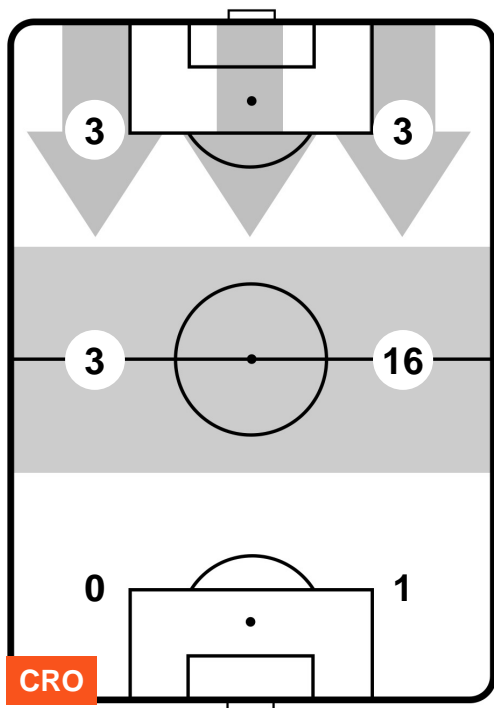

CROTONE

CRO **1**

3 **ATA**

ATALANTA

ZONE DI TIRO

1	Gol	3
3	In porta	8
4	Fuori Porta	3

CROSS IN GIOCO

PALLE RECUPERATE

CROTONE **CRO 1** **3** **ATA** ATALANTA

MVP (Most Valuable Player)

SIMY		99
	CROTONE	CRO
Ruolo:	Attaccante	
Altezza:	1,98m	
Peso:	84 Kg	
Data Nascita:	07/05/1992	
Nazionalità:	NGA	
Jog 23% - Run 67% - Sprint 10%		Km 2.741
0.638	1.828	0.275
Statistiche		
Gol	1	
Occasioni da gol	1	
Totale tiri	2	
Tiri in porta (Gol)	1(1)	
Minuti giocati	27'	

ALEJANDRO GOMEZ		10
	ATALANTA	ATA
Ruolo:	Centrocampista	
Altezza:	1,65m	
Peso:	68 Kg	
Data Nascita:	15/02/1988	
Nazionalità:	ARG	
Jog 32% - Run 57% - Sprint 11%		Km 7.443
2.369	4.25	0.824
Statistiche		
Gol	1	
Occasioni da gol	3	
Totale tiri	4	
Tiri in porta (Gol)	3(1)	
Azioni attacco	6	
Cross	1	
Falli subiti	3	
Minuti giocati	67'	