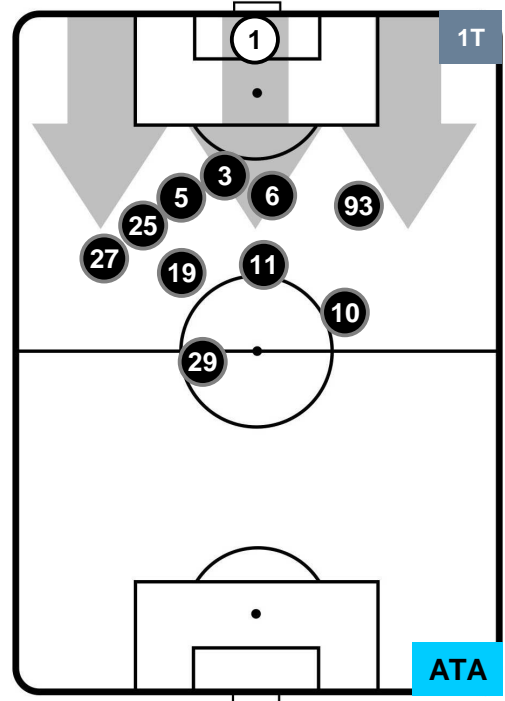

CRO 1

3 ATA

ATALANTA

POSIZIONI MEDIE

- Legenda:**
- 1ª Sostituzione ● Giocatore Entrato ● Giocatore Uscito
 - 2ª Sostituzione ● Giocatore Entrato ● Giocatore Uscito
 - 3ª Sostituzione ● Giocatore Entrato ● Giocatore Uscito
 - Giocatore Entrato in sostituzione di ●
 - Giocatore Entrato in sostituzione di ●

CROTONE **CRO 1** **3** **ATA** ATALANTA

POSIZIONI MEDIE POSSESSO PALLA (proprio)

- Legenda:**
- 1ª Sostituzione Giocatore Entrato Giocatore Uscito
 - 2ª Sostituzione Giocatore Entrato Giocatore Uscito Giocatore Entrato in sostituzione di
 - 3ª Sostituzione Giocatore Entrato Giocatore Uscito Giocatore Entrato in sostituzione di

CROTONE **CRO 1** **3** **ATA** ATALANTA

POSIZIONI MEDIE POSSESSO PALLA (avversario)

Legenda:

- 1ª Sostituzione Giocatore Entrato Giocatore Uscito
- 2ª Sostituzione Giocatore Entrato Giocatore Uscito Giocatore Entrato in sostituzione di
- 3ª Sostituzione Giocatore Entrato Giocatore Uscito Giocatore Entrato in sostituzione di