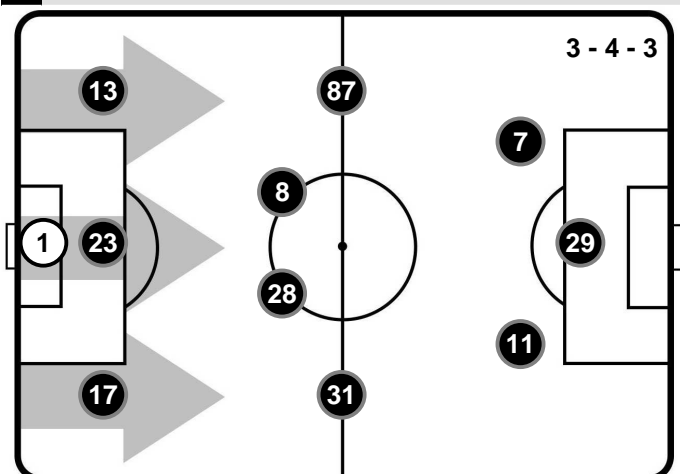

CROTONE

CRO 1

3 ATA

ATALANTA

FORMAZIONI

CROTONE

- 1 ALEX CORDAZ (P)
- 17 FEDERICO CECCHERINI
- 23 NOE DUSSENNE
- 13 GIAMMARCO FERRARI
- 31 MARIO SAMPIRISI
- 28 LEONARDO CAPEZZI
- 8 LORENZO CRISSETIG
- 87 BRUNO MARTELLA
- 11 DIEGO FALCINELLI
- 29 MARCELLO TROTTA
- 7 RAFFAELE PALLADINO