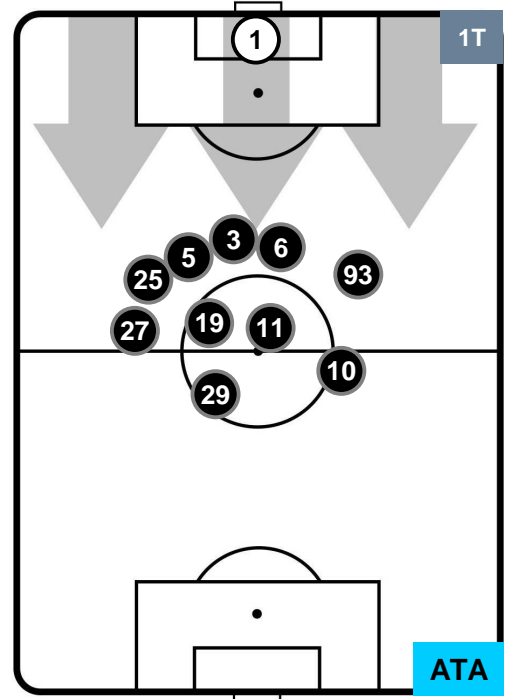

Jog-Run-Sprint (km 102.205)

25.413	67.516	9.276
--------	--------	-------

CROTONE

CRO 1

3 ATA

ATALANTA

HEATMAP

CROTONE

CRO 1

3 ATA

ATALANTA

POSIZIONI MEDIE

- Legenda:**
- 1ª Sostituzione ● Giocatore Entrato ● Giocatore Uscito
 - 2ª Sostituzione ● Giocatore Entrato ● Giocatore Uscito
 - 3ª Sostituzione ● Giocatore Entrato ● Giocatore Uscito
 - Giocatore Entrato in sostituzione di ●
 - Giocatore Entrato in sostituzione di ●

CROTONE **CRO 1** **3** **ATA** ATALANTA

POSIZIONI MEDIE POSSESSO PALLA (proprio)

- Legenda:**
- 1ª Sostituzione Giocatore Entrato Giocatore Uscito
 - 2ª Sostituzione Giocatore Entrato Giocatore Uscito Giocatore Entrato in sostituzione di
 - 3ª Sostituzione Giocatore Entrato Giocatore Uscito Giocatore Entrato in sostituzione di