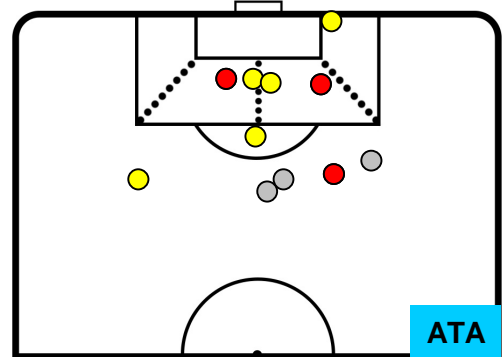

CROTONE

CRO 1

3 ATA

ATALANTA

BARICENTRO

CRO

ATA

BILANCIAMENTO OFFENSIVO

CROTONE

CRO **1**

3 **ATA**

ATALANTA

ZONE DI TIRO

1	Gol	3
3	In porta	8
4	Fuori Porta	3

CROSS IN GIOCO

PALLE RECUPERATE

CROTONE **CRO 1** **3** **ATA** ATALANTA

MVP (Most Valuable Player)

SIMY		99
	CROTONE	CRO
Ruolo:	Attaccante	
Altezza:	1,98m	
Peso:	84 Kg	
Data Nascita:	07/05/1992	
Nazionalità:	NGA	
Jog 23% - Run 67% - Sprint 10%		Km 2.741
0.638	1.828	0.275
Statistiche		
Gol	1	
Occasioni da gol	1	
Totale tiri	2	
Tiri in porta (Gol)	1(1)	
Minuti giocati	27'	

ALEJANDRO GOMEZ		10
	ATALANTA	ATA
Ruolo:	Centrocampista	
Altezza:	1,65m	
Peso:	68 Kg	
Data Nascita:	15/02/1988	
Nazionalità:	ARG	
Jog 32% - Run 57% - Sprint 11%		Km 7.443
2.369	4.25	0.824
Statistiche		
Gol	1	
Occasioni da gol	3	
Totale tiri	4	
Tiri in porta (Gol)	3(1)	
Azioni attacco	6	
Cross	1	
Falli subiti	3	
Minuti giocati	67'	