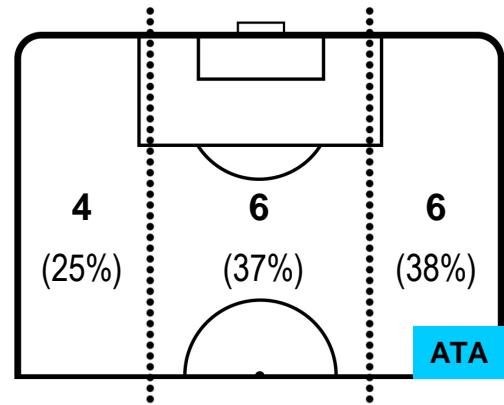

CROTONE **CRO 1** **3** **ATA** ATALANTA

POSIZIONI MEDIE POSSESSO PALLA (avversario)

Legenda:

- 1ª Sostituzione Giocatore Entrato Giocatore Uscito
- 2ª Sostituzione Giocatore Entrato Giocatore Uscito Giocatore Entrato in sostituzione di
- 3ª Sostituzione Giocatore Entrato Giocatore Uscito Giocatore Entrato in sostituzione di

CROTONE

CRO **1**

3 **ATA**

ATALANTA

ZONE DI TIRO

1	Gol	3
3	In porta	8
4	Fuori Porta	3

CROSS IN GIOCO

PALLE RECUPERATE

CROTONE **CRO 1** **3** **ATA** ATALANTA

MVP (Most Valuable Player)

SIMY		99
	CROTONE	CRO
Ruolo:	Attaccante	
Altezza:	1,98m	
Peso:	84 Kg	
Data Nascita:	07/05/1992	
Nazionalità:	NGA	
Jog 23% - Run 67% - Sprint 10%		Km 2.741
0.638	1.828	0.275
Statistiche		
Gol	1	
Occasioni da gol	1	
Totale tiri	2	
Tiri in porta (Gol)	1(1)	
Minuti giocati	27'	

ALEJANDRO GOMEZ		10
	ATALANTA	ATA
Ruolo:	Centrocampista	
Altezza:	1,65m	
Peso:	68 Kg	
Data Nascita:	15/02/1988	
Nazionalità:	ARG	
Jog 32% - Run 57% - Sprint 11%		Km 7.443
2.369	4.25	0.824
Statistiche		
Gol	1	
Occasioni da gol	3	
Totale tiri	4	
Tiri in porta (Gol)	3(1)	
Azioni attacco	6	
Cross	1	
Falli subiti	3	
Minuti giocati	67'	