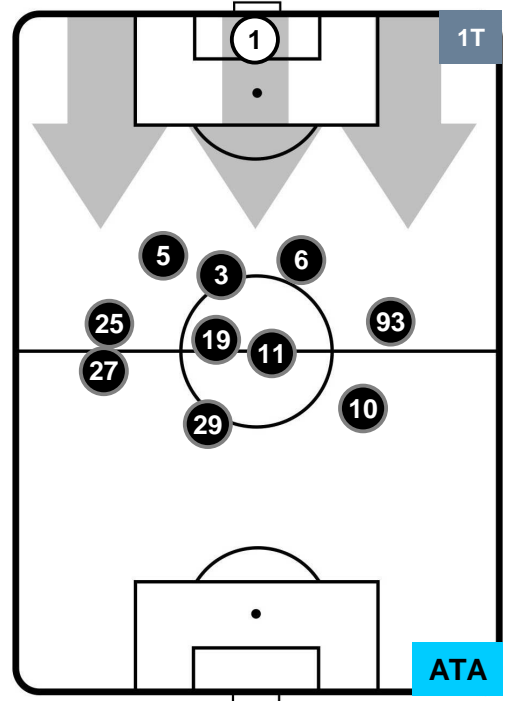

Jog-Run-Sprint (km 102.205)

25.413	67.516	9.276
--------	--------	-------

CROTONE

CRO 1

3 ATA

ATALANTA

HEATMAP

CROTONE

CRO 1

3 ATA

ATALANTA

POSIZIONI MEDIE

- Legenda:**
- 1ª Sostituzione ● Giocatore Entrato ● Giocatore Uscito
 - 2ª Sostituzione ● Giocatore Entrato ● Giocatore Uscito
 - 3ª Sostituzione ● Giocatore Entrato ● Giocatore Uscito
 - Giocatore Entrato in sostituzione di ●
 - Giocatore Entrato in sostituzione di ●

CROTONE **CRO 1** **3** **ATA** ATALANTA

POSIZIONI MEDIE POSSESSO PALLA (proprio)

- Legenda:**
- 1ª Sostituzione Giocatore Entrato Giocatore Uscito
 - 2ª Sostituzione Giocatore Entrato Giocatore Uscito Giocatore Entrato in sostituzione di
 - 3ª Sostituzione Giocatore Entrato Giocatore Uscito Giocatore Entrato in sostituzione di

CROTONE **CRO 1** **3** **ATA** ATALANTA

POSIZIONI MEDIE POSSESSO PALLA (avversario)

Legenda:

- 1ª Sostituzione Giocatore Entrato Giocatore Uscito
- 2ª Sostituzione Giocatore Entrato Giocatore Uscito Giocatore Entrato in sostituzione di
- 3ª Sostituzione Giocatore Entrato Giocatore Uscito Giocatore Entrato in sostituzione di