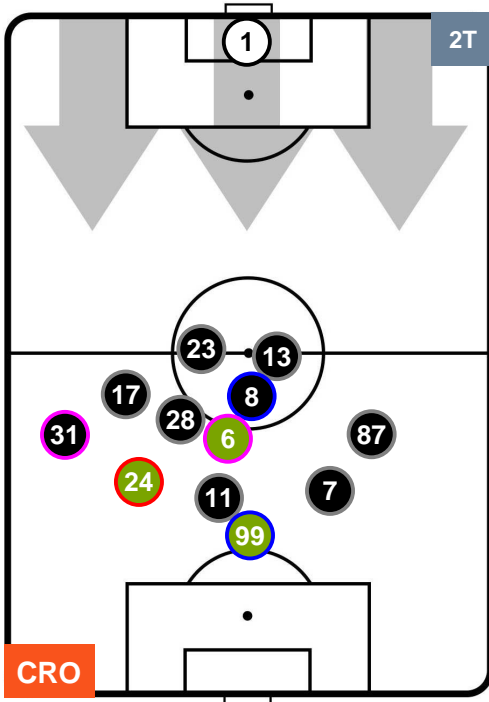

CRO 1

3 ATA

ATALANTA

POSIZIONI MEDIE

- Legenda:**
- 1ª Sostituzione ● Giocatore Entrato ● Giocatore Uscito
 - 2ª Sostituzione ● Giocatore Entrato ● Giocatore Uscito
 - 3ª Sostituzione ● Giocatore Entrato ● Giocatore Uscito
 - Giocatore Entrato in sostituzione di ●
 - Giocatore Entrato in sostituzione di ●

CROTONE **CRO 1** **3** **ATA** ATALANTA

POSIZIONI MEDIE POSSESSO PALLA (proprio)

- Legenda:**
- 1ª Sostituzione Giocatore Entrato Giocatore Uscito
 - 2ª Sostituzione Giocatore Entrato Giocatore Uscito Giocatore Entrato in sostituzione di
 - 3ª Sostituzione Giocatore Entrato Giocatore Uscito Giocatore Entrato in sostituzione di

CROTONE **CRO 1** **3** **ATA** ATALANTA

POSIZIONI MEDIE POSSESSO PALLA (avversario)

Legenda:

- 1ª Sostituzione Giocatore Entrato Giocatore Uscito
- 2ª Sostituzione Giocatore Entrato Giocatore Uscito Giocatore Entrato in sostituzione di
- 3ª Sostituzione Giocatore Entrato Giocatore Uscito Giocatore Entrato in sostituzione di