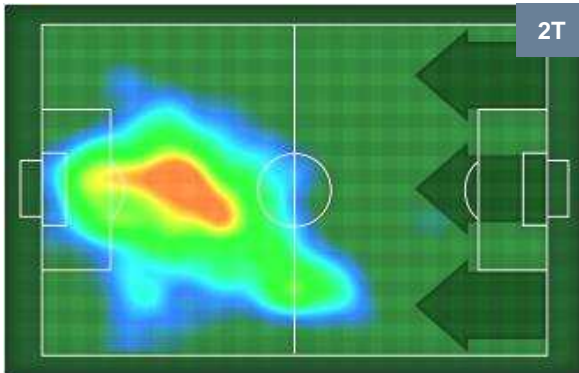

CROTONE **CRO 1**   **3** **ATA** ATALANTA

MVP (Most Valuable Player)

SIMY		99
	CROTONE	CRO
Ruolo:	Attaccante	
Altezza:	1,98m	
Peso:	84 Kg	
Data Nascita:	07/05/1992	
Nazionalità:	NGA	
Jog 23% - Run 67% - Sprint 10%		Km 2.741
0.638	1.828	0.275
Statistiche		
Gol	1	
Occasioni da gol	1	
Totale tiri	2	
Tiri in porta (Gol)	1(1)	
Minuti giocati	27'	

ALEJANDRO GOMEZ		10
	ATALANTA	ATA
Ruolo:	Centrocampista	
Altezza:	1,65m	
Peso:	68 Kg	
Data Nascita:	15/02/1988	
Nazionalità:	ARG	
Jog 32% - Run 57% - Sprint 11%		Km 7.443
2.369	4.25	0.824
Statistiche		
Gol	1	
Occasioni da gol	3	
Totale tiri	4	
Tiri in porta (Gol)	3(1)	
Azioni attacco	6	
Cross	1	
Falli subiti	3	
Minuti giocati	67'	

HeatMap