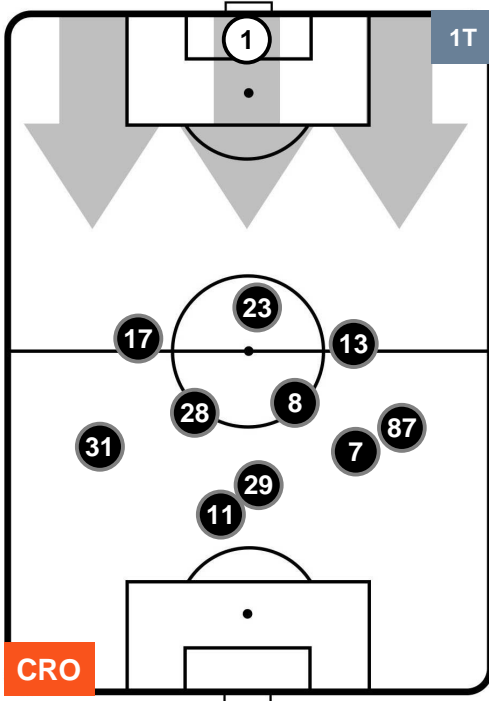

CRO 1

3 ATA

ATALANTA

POSIZIONI MEDIE

- Legenda:**
- 1ª Sostituzione ● Giocatore Entrato ● Giocatore Uscito
 - 2ª Sostituzione ● Giocatore Entrato ● Giocatore Uscito
 - 3ª Sostituzione ● Giocatore Entrato ● Giocatore Uscito
 - Giocatore Entrato in sostituzione di ●
 - Giocatore Entrato in sostituzione di ●

CROTONE **CRO 1** **3** **ATA** ATALANTA

POSIZIONI MEDIE POSSESSO PALLA (proprio)

- Legenda:**
- 1ª Sostituzione Giocatore Entrato Giocatore Uscito
 - 2ª Sostituzione Giocatore Entrato Giocatore Uscito Giocatore Entrato in sostituzione di
 - 3ª Sostituzione Giocatore Entrato Giocatore Uscito Giocatore Entrato in sostituzione di

CROTONE **CRO 1** **3** **ATA** ATALANTA

POSIZIONI MEDIE POSSESSO PALLA (avversario)

Legenda:

- 1ª Sostituzione Giocatore Entrato Giocatore Uscito
- 2ª Sostituzione Giocatore Entrato Giocatore Uscito Giocatore Entrato in sostituzione di
- 3ª Sostituzione Giocatore Entrato Giocatore Uscito Giocatore Entrato in sostituzione di