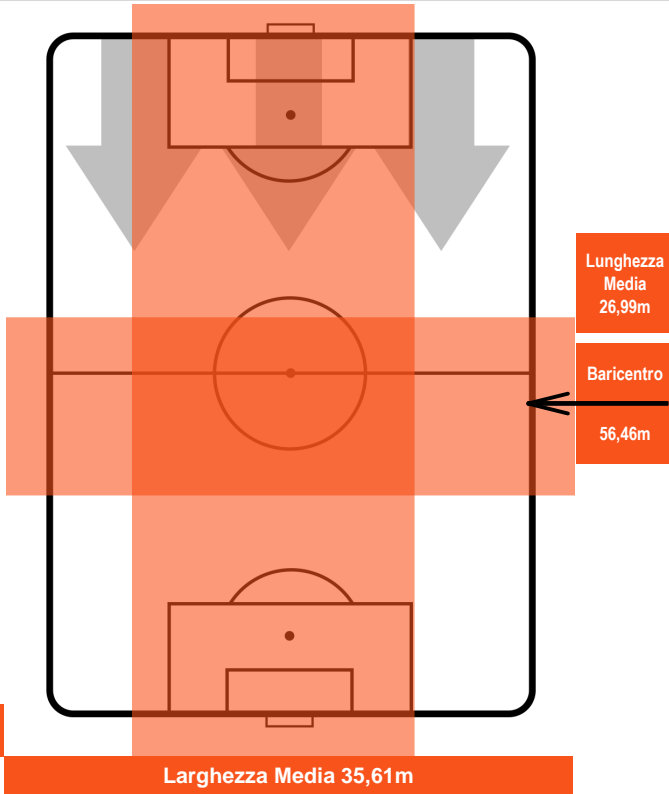

CROTONE

CRO 1

3 ATA

ATALANTA

BARICENTRO

CRO