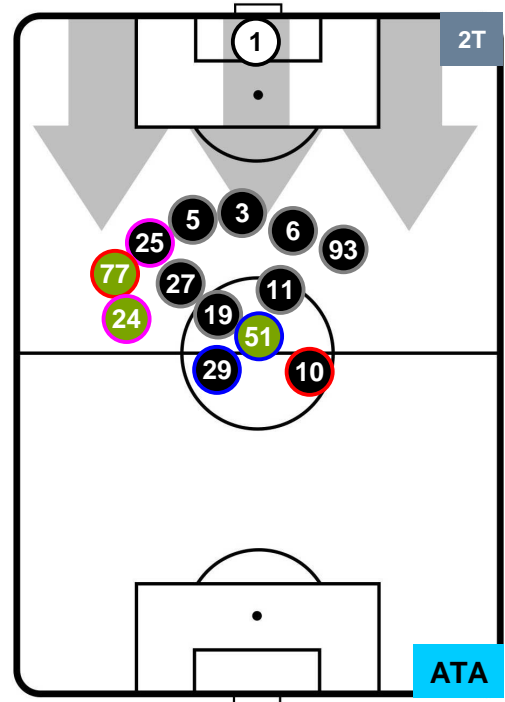

Jog-Run-Sprint (km 102.205)

25.413	67.516	9.276
--------	--------	-------

CROTONE

CRO 1

3 ATA

ATALANTA

HEATMAP

CROTONE

CRO 1

3 ATA

ATALANTA

POSIZIONI MEDIE

- Legenda:**
- 1ª Sostituzione ● Giocatore Entrato ● Giocatore Uscito
 - 2ª Sostituzione ● Giocatore Entrato ● Giocatore Uscito
 - 3ª Sostituzione ● Giocatore Entrato ● Giocatore Uscito
 - Giocatore Entrato in sostituzione di ●
 - Giocatore Entrato in sostituzione di ●

CROTONE **CRO 1** **3** **ATA** ATALANTA

POSIZIONI MEDIE POSSESSO PALLA (proprio)

- Legenda:**
- 1ª Sostituzione Giocatore Entrato Giocatore Uscito
 - 2ª Sostituzione Giocatore Entrato Giocatore Uscito Giocatore Entrato in sostituzione di
 - 3ª Sostituzione Giocatore Entrato Giocatore Uscito Giocatore Entrato in sostituzione di