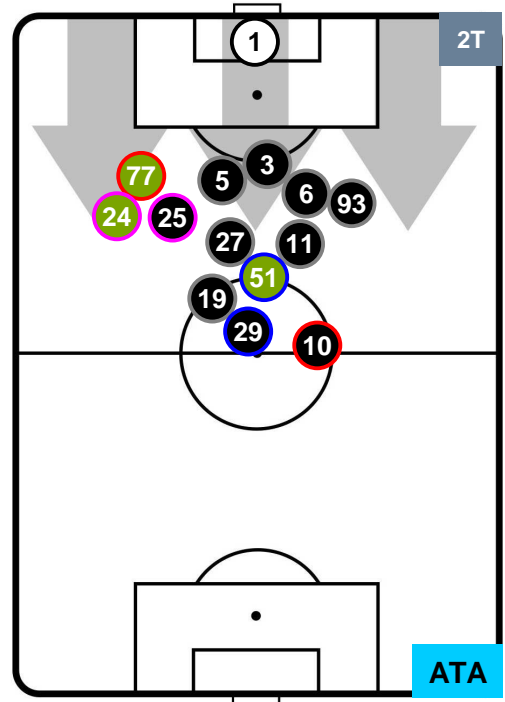

CRO 1

3 ATA

ATALANTA

POSIZIONI MEDIE

- Legenda:**
- 1ª Sostituzione ● Giocatore Entrato ● Giocatore Uscito
 - 2ª Sostituzione ● Giocatore Entrato ● Giocatore Uscito
 - 3ª Sostituzione ● Giocatore Entrato ● Giocatore Uscito
 - Giocatore Entrato in sostituzione di ●
 - Giocatore Entrato in sostituzione di ●

CROTONE **CRO 1** **3** **ATA** ATALANTA

POSIZIONI MEDIE POSSESSO PALLA (proprio)

- Legenda:**
- 1ª Sostituzione Giocatore Entrato Giocatore Uscito
 - 2ª Sostituzione Giocatore Entrato Giocatore Uscito Giocatore Entrato in sostituzione di
 - 3ª Sostituzione Giocatore Entrato Giocatore Uscito Giocatore Entrato in sostituzione di

CROTONE **CRO 1** **3** **ATA** ATALANTA

POSIZIONI MEDIE POSSESSO PALLA (avversario)

Legenda:

- 1ª Sostituzione Giocatore Entrato Giocatore Uscito
- 2ª Sostituzione Giocatore Entrato Giocatore Uscito Giocatore Entrato in sostituzione di
- 3ª Sostituzione Giocatore Entrato Giocatore Uscito Giocatore Entrato in sostituzione di