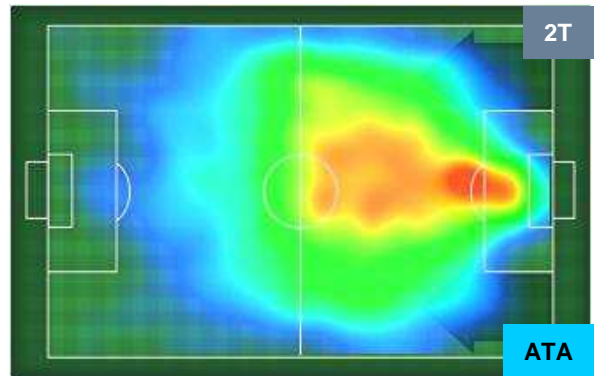

Jog-Run-Sprint (km 102.205)

25.413	67.516	9.276
--------	--------	-------

CROTONE

CRO 1

3 ATA

ATALANTA

HEATMAP

CROTONE

CRO 1

3 ATA

ATALANTA

POSIZIONI MEDIE

- Legenda:**
- 1ª Sostituzione ● Giocatore Entrato ● Giocatore Uscito
 - 2ª Sostituzione ● Giocatore Entrato ● Giocatore Uscito
 - 3ª Sostituzione ● Giocatore Entrato ● Giocatore Uscito
 - Giocatore Entrato in sostituzione di ●
 - Giocatore Entrato in sostituzione di ●

CROTONE **CRO 1** **3** **ATA** ATALANTA

POSIZIONI MEDIE POSSESSO PALLA (proprio)

- Legenda:**
- 1ª Sostituzione Giocatore Entrato Giocatore Uscito
 - 2ª Sostituzione Giocatore Entrato Giocatore Uscito Giocatore Entrato in sostituzione di
 - 3ª Sostituzione Giocatore Entrato Giocatore Uscito Giocatore Entrato in sostituzione di