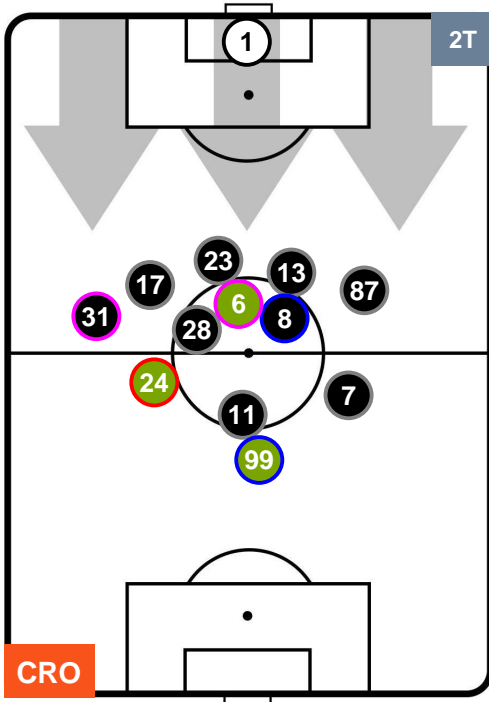

CRO 1

3 ATA

ATALANTA

POSIZIONI MEDIE

- Legenda:**
- 1ª Sostituzione ● Giocatore Entrato ● Giocatore Uscito
 - 2ª Sostituzione ● Giocatore Entrato ● Giocatore Uscito
 - 3ª Sostituzione ● Giocatore Entrato ● Giocatore Uscito
 - Giocatore Entrato in sostituzione di ●
 - Giocatore Entrato in sostituzione di ●

CROTONE **CRO 1** **3** **ATA** ATALANTA

POSIZIONI MEDIE POSSESSO PALLA (proprio)

- Legenda:**
- 1ª Sostituzione Giocatore Entrato Giocatore Uscito
 - 2ª Sostituzione Giocatore Entrato Giocatore Uscito Giocatore Entrato in sostituzione di
 - 3ª Sostituzione Giocatore Entrato Giocatore Uscito Giocatore Entrato in sostituzione di

CROTONE **CRO 1** **3** **ATA** ATALANTA

POSIZIONI MEDIE POSSESSO PALLA (avversario)

Legenda:

- 1ª Sostituzione Giocatore Entrato Giocatore Uscito
- 2ª Sostituzione Giocatore Entrato Giocatore Uscito Giocatore Entrato in sostituzione di
- 3ª Sostituzione Giocatore Entrato Giocatore Uscito Giocatore Entrato in sostituzione di