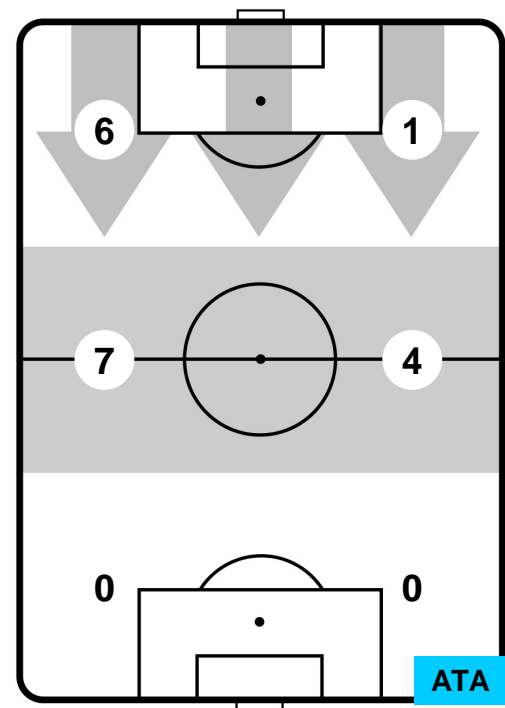

CROTONE

CRO **1**

3 **ATA**

ATALANTA

ZONE DI TIRO

1	Gol	3
3	In porta	8
4	Fuori Porta	3

CROSS IN GIOCO

PALLE RECUPERATE

CROTONE **CRO 1** **3** **ATA** ATALANTA

MVP (Most Valuable Player)

SIMY		99
	CROTONE	CRO
Ruolo:	Attaccante	
Altezza:	1,98m	
Peso:	84 Kg	
Data Nascita:	07/05/1992	
Nazionalità:	NGA	
Jog 23% - Run 67% - Sprint 10%		Km 2.741
0.638	1.828	0.275
Statistiche		
Gol	1	
Occasioni da gol	1	
Totale tiri	2	
Tiri in porta (Gol)	1(1)	
Minuti giocati	27'	

ALEJANDRO GOMEZ		10
	ATALANTA	ATA
Ruolo:	Centrocampista	
Altezza:	1,65m	
Peso:	68 Kg	
Data Nascita:	15/02/1988	
Nazionalità:	ARG	
Jog 32% - Run 57% - Sprint 11%		Km 7.443
2.369	4.25	0.824
Statistiche		
Gol	1	
Occasioni da gol	3	
Totale tiri	4	
Tiri in porta (Gol)	3(1)	
Azioni attacco	6	
Cross	1	
Falli subiti	3	
Minuti giocati	67'	