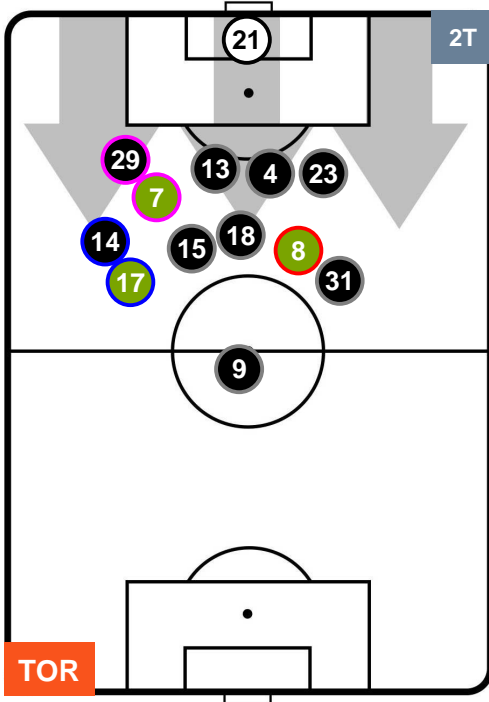

TORINO  TOR 3 1 ROM  ROMA

HEATMAP

TORINO TOR 3 1 ROM ROMA

POSIZIONI MEDIE

- Legenda:**
- 1ª Sostituzione Giocatore Entrato Giocatore Uscito
 - 2ª Sostituzione Giocatore Entrato Giocatore Uscito Giocatore Entrato in sostituzione di
 - 3ª Sostituzione Giocatore Entrato Giocatore Uscito Giocatore Entrato in sostituzione di

TORINO TOR 3 1 ROM ROMA

POSIZIONI MEDIE POSSESSO PALLA (proprio)

- Legenda:**
- 1ª Sostituzione Giocatore Entrato Giocatore Uscito
 - 2ª Sostituzione Giocatore Entrato Giocatore Uscito Giocatore Entrato in sostituzione di
 - 3ª Sostituzione Giocatore Entrato Giocatore Uscito Giocatore Entrato in sostituzione di

TORINO TOR 3 ROM 1 ROMA

POSIZIONI MEDIE POSSESSO PALLA (avversario)

- Legenda:**
- 1ª Sostituzione Giocatore Entrato Giocatore Uscito
 - 2ª Sostituzione Giocatore Entrato Giocatore Uscito Giocatore Entrato in sostituzione di
 - 3ª Sostituzione Giocatore Entrato Giocatore Uscito Giocatore Entrato in sostituzione di