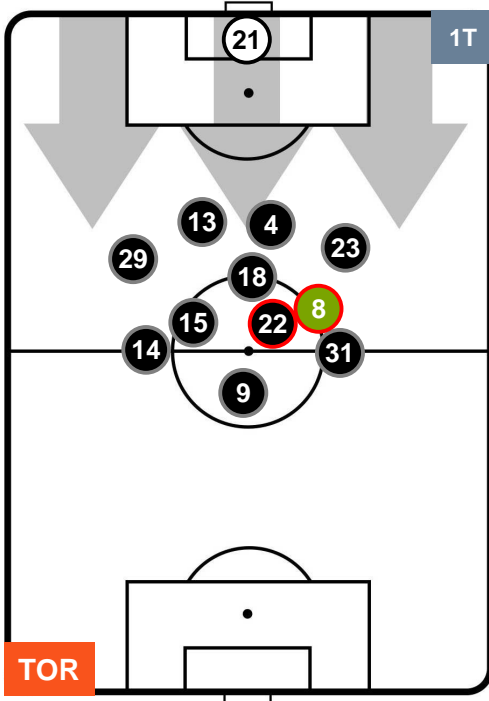

TORINO  TOR 3 1 ROM  ROMA

HEATMAP

TORINO TOR 3 1 ROM ROMA

POSIZIONI MEDIE

- Legenda:**
- 1ª Sostituzione Giocatore Entrato Giocatore Uscito
 - 2ª Sostituzione Giocatore Entrato Giocatore Uscito Giocatore Entrato in sostituzione di
 - 3ª Sostituzione Giocatore Entrato Giocatore Uscito Giocatore Entrato in sostituzione di