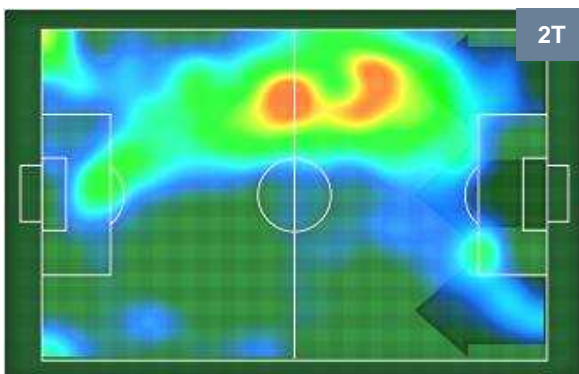

TORINO

TOR 3

1 ROM

ROMA

MVP (Most Valuable Player)

IAGO FALQUE		14
TORINO	TOR	
Ruolo:	Attaccante	
Altezza:	1,74m	
Peso:	68 Kg	
Data Nascita:	04/01/1990	
Nazionalità:	ESP	
Jog 24% - Run 64% - Sprint 12% Km 9.808		
2.388	6.233	1.187
Statistiche		
Gol	2	
Occasioni da gol	5	
Totale tiri	5	
Tiri in porta (Gol)	5(2)	
Azioni attacco	6	
Palle recuperate	2	
Minuti giocati	77'	
HeatMap		

FRANCESCO TOTTI		10
ROMA	ROM	
Ruolo:	Attaccante	
Altezza:	1,8m	
Peso:	82 Kg	
Data Nascita:	27/09/1976	
Nazionalità:	ITA	
Jog 33% - Run 62% - Sprint 5% Km 5.379		
1.774	3.322	0.283
Statistiche		
Gol	1	
Occasioni da gol	1	
Totale tiri	1	
Tiri in porta (Gol)	1(1)	
Azioni attacco	2	
Minuti giocati	50'	
HeatMap