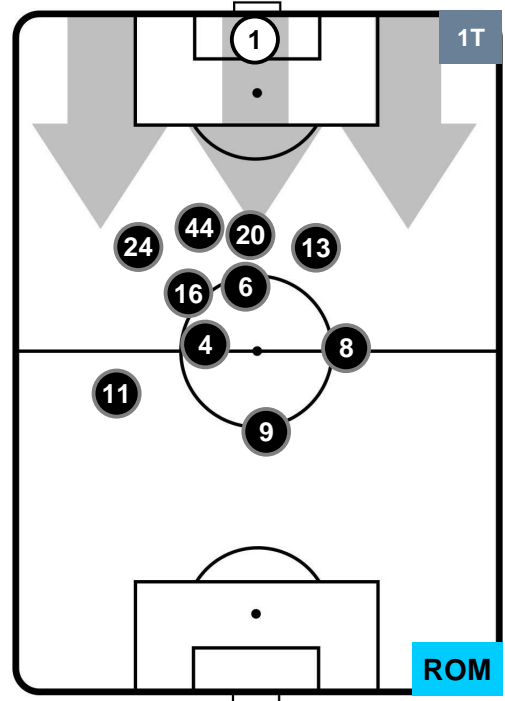

TORINO  TOR 3 1 ROM  ROMA

HEATMAP

TORINO TOR 3 1 ROM ROMA

POSIZIONI MEDIE

- Legenda:**
- 1ª Sostituzione Giocatore Entrato Giocatore Uscito
 - 2ª Sostituzione Giocatore Entrato Giocatore Uscito Giocatore Entrato in sostituzione di
 - 3ª Sostituzione Giocatore Entrato Giocatore Uscito Giocatore Entrato in sostituzione di

TORINO TOR 3 1 ROM ROMA

POSIZIONI MEDIE POSSESSO PALLA (proprio)

- Legenda:**
- 1ª Sostituzione Giocatore Entrato Giocatore Uscito
 - 2ª Sostituzione Giocatore Entrato Giocatore Uscito Giocatore Entrato in sostituzione di
 - 3ª Sostituzione Giocatore Entrato Giocatore Uscito Giocatore Entrato in sostituzione di

TORINO TOR 3 ROM 1 ROMA

POSIZIONI MEDIE POSSESSO PALLA (avversario)

- Legenda:**
- 1ª Sostituzione Giocatore Entrato Giocatore Uscito
 - 2ª Sostituzione Giocatore Entrato Giocatore Uscito Giocatore Entrato in sostituzione di
 - 3ª Sostituzione Giocatore Entrato Giocatore Uscito Giocatore Entrato in sostituzione di