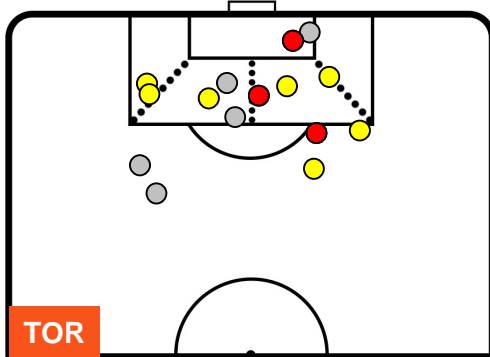

TORINO TOR 3 ROM 1 ROMA

POSIZIONI MEDIE POSSESSO PALLA (avversario)

- Legenda:**
- 1ª Sostituzione Giocatore Entrato Giocatore Uscito
 - 2ª Sostituzione Giocatore Entrato Giocatore Uscito Giocatore Entrato in sostituzione di
 - 3ª Sostituzione Giocatore Entrato Giocatore Uscito Giocatore Entrato in sostituzione di

TORINO

TOR 3

1 ROM

ROMA

BARICENTRO

BILANCIAMENTO OFFENSIVO

TORINO

TOR 3

1 ROM

ROMA

ZONE DI TIRO

3	Gol	1
10	In porta	5
5	Fuori Porta	11

CROSS IN GIOCO

PALLE RECUPERATE

TORINO

TOR 3