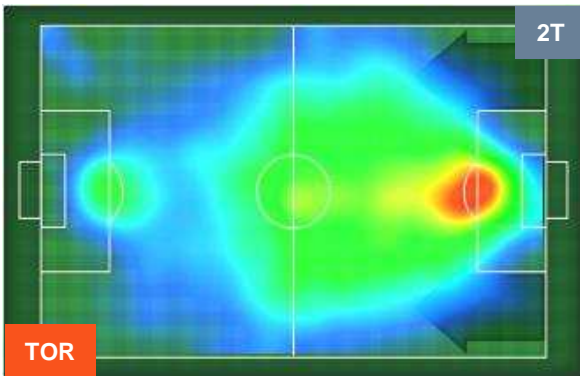

TORINO

TOR 3

1 ROM

ROMA

RANKING GIOCATORI (Performance Chilometriche-Velocistiche)

Jog - Run - Sprint (km)		
1	MIRKO VALDIFIORI	totale km 11.926
2.647	8.697	0.582
2	MARCO BENASSI	totale km 11.352
3.008	7.54	0.804
3	LUCAS BOYE'	totale km 10.758
3.157	6.471	1.13
4	ANTONIO BARRECA	totale km 10.539
3.065	6.551	0.923
5	LEANDRO CASTAN	totale km 10.525
3.093	6.554	0.878

Velocità media in Run (km/h)		
1	J. OBI	TOR 8.2
2	D. BASELLI	TOR 7.9
3	M. VALDIFIORI	TOR 7.8
4	D. ZAPPACOSTA	TOR 7.8
5	I. FALQUE	TOR 7.7

Velocità in Sprint (km/h)		
1	L. CASTAN	TOR 34.72
2	D. ZAPPACOSTA	TOR 33.25
3	L. BOYE'	TOR 32.83
4	M. VALDIFIORI	TOR 31.91

Jog - Run - Sprint (km)		
1	KEVIN STROOTMAN	totale km 11.432
2.926	7.666	0.84
2	ALESSANDRO FLORENZI	totale km 11.29
3.158	7.168	0.964
3	MOHAMED SALAH	totale km 10.326
3.358	5.701	1.267
4	FEDERICO FAZIO	totale km 10.224
2.998	6.683	0.543
5	BRUNO PERES	totale km 9.716
3.46	5.284	0.972

Velocità media in Run (km/h)		
1	D. DE ROSSI	ROM 7.8
2	EL SHAARAWY	ROM 7.6
3	L. PAREDES	ROM 7.4
4	K. STROOTMAN	ROM 7.3
5	A. FLORENZI	ROM 7.2

Velocità in Sprint (km/h)		
1	B. PERES	ROM 35.36
2	M. SALAH	ROM 33.6
3	A. FLORENZI	ROM 31.75
4	R. NAINGGOLAN	ROM 29.62

PERFORMANCE DI SQUADRA (Chilometriche-Velocistiche)

Distanza percorsa (Km)	112.201
Velocità Media (Km/h)	6.8
Jog-Run-Sprint (km 112.201)	
30.356	71.961 9.884

Distanza percorsa (Km)	106.281
Velocità Media (Km/h)	6.4
Jog-Run-Sprint (km 106.281)	
32.113	65.744 8.424

TORINO TOR 3   1 ROM ROMA

HEATMAP