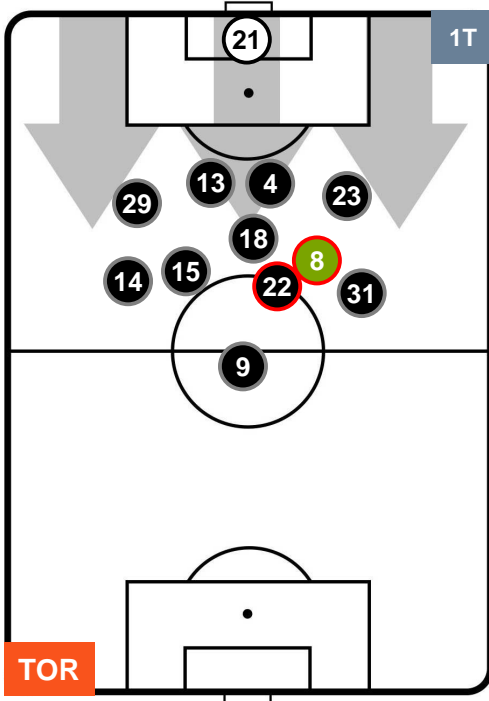

TORINO  TOR 3 1 ROM  ROMA

HEATMAP

TORINO TOR 3 1 ROM ROMA

POSIZIONI MEDIE

- Legenda:**
- 1ª Sostituzione Giocatore Entrato Giocatore Uscito
 - 2ª Sostituzione Giocatore Entrato Giocatore Uscito Giocatore Entrato in sostituzione di
 - 3ª Sostituzione Giocatore Entrato Giocatore Uscito Giocatore Entrato in sostituzione di

TORINO TOR 3 1 ROM ROMA

POSIZIONI MEDIE POSSESSO PALLA (proprio)

- Legenda:**
- 1ª Sostituzione Giocatore Entrato Giocatore Uscito
 - 2ª Sostituzione Giocatore Entrato Giocatore Uscito Giocatore Entrato in sostituzione di
 - 3ª Sostituzione Giocatore Entrato Giocatore Uscito Giocatore Entrato in sostituzione di

TORINO TOR 3 ROM 1 ROMA

POSIZIONI MEDIE POSSESSO PALLA (avversario)

- Legenda:**
- 1ª Sostituzione Giocatore Entrato Giocatore Uscito
 - 2ª Sostituzione Giocatore Entrato Giocatore Uscito Giocatore Entrato in sostituzione di
 - 3ª Sostituzione Giocatore Entrato Giocatore Uscito Giocatore Entrato in sostituzione di