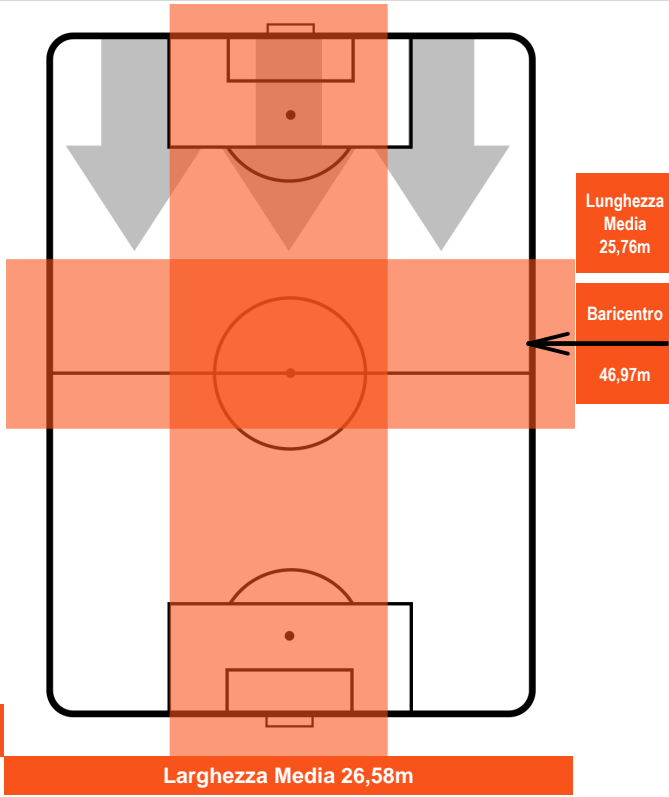

TORINO TOR 3 ROM 1 ROMA

POSIZIONI MEDIE POSSESSO PALLA (avversario)

- Legenda:**
- 1ª Sostituzione Giocatore Entrato Giocatore Uscito
 - 2ª Sostituzione Giocatore Entrato Giocatore Uscito Giocatore Entrato in sostituzione di
 - 3ª Sostituzione Giocatore Entrato Giocatore Uscito Giocatore Entrato in sostituzione di

TORINO

TOR 3

1 ROM

ROMA

BARICENTRO

BILANCIAMENTO OFFENSIVO

TORINO

TOR 3

1 ROM

ROMA

ZONE DI TIRO

3	Gol	1
10	In porta	5
5	Fuori Porta	11

CROSS IN GIOCO

PALLE RECUPERATE

TORINO

TOR 3