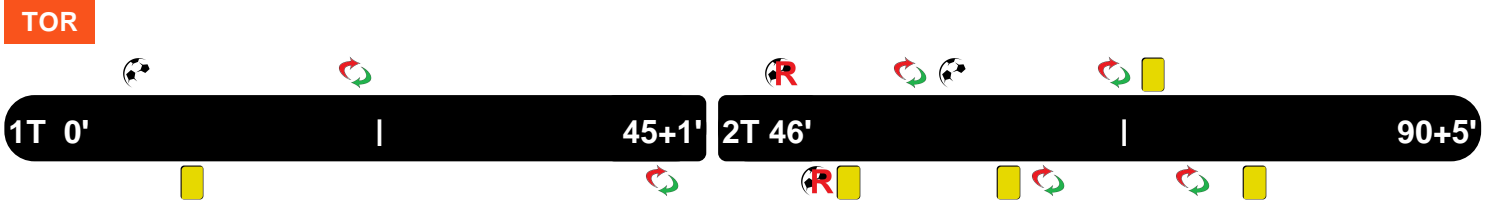

TORINO TOR 3 1 ROM ROMA

CRONOLOGIA

TORINO		ROMA	
3			1
A. BELOTTI	8'		
D. BASELLI | J. OBI	23'	12' D. DE ROSSI	
I. FALQUE	53'	Int F. TOTTI | D. DE ROSSI	
D. ZAPPACOSTA | L. DE SILVESTRI	62'	55' F. TOTTI	
I. FALQUE	65'	56' B. PERES	
J. MARTINEZ | I. FALQUE	76'	69' A. FLORENZI	
J. HART	79'	71' EL SHAARAWY | R. NAINGGOLAN	
		81' L. PAREDES | D. PEROTTI	
		86' K. MANOLAS	

Legenda:

- Gol
- Rigore
- Ammonizione
- Espulsione
- Autogol
- Rigore sbagliato
- Doppia Ammonizione
- Sostituzione