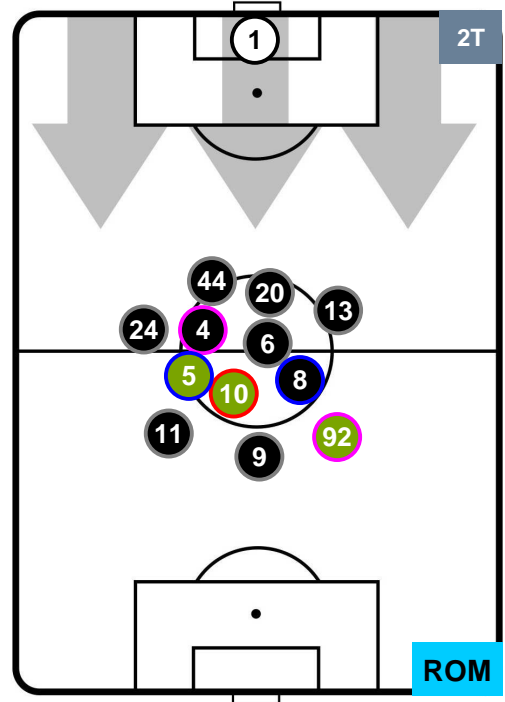

TORINO  TOR 3 1 ROM  ROMA

HEATMAP

TORINO TOR 3 1 ROM ROMA

POSIZIONI MEDIE

- Legenda:**
- 1ª Sostituzione Giocatore Entrato Giocatore Uscito
 - 2ª Sostituzione Giocatore Entrato Giocatore Uscito Giocatore Entrato in sostituzione di
 - 3ª Sostituzione Giocatore Entrato Giocatore Uscito Giocatore Entrato in sostituzione di