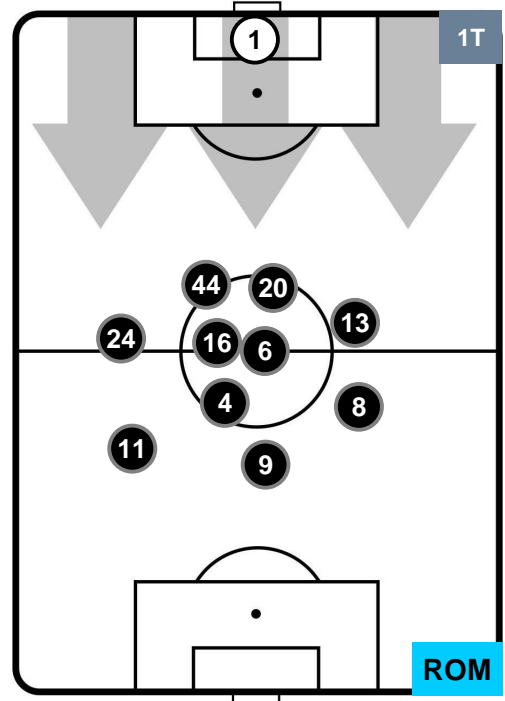

TORINO  TOR 3 1 ROM  ROMA

HEATMAP

TORINO TOR 3 1 ROM ROMA

POSIZIONI MEDIE

- Legenda:**
- 1ª Sostituzione Giocatore Entrato Giocatore Uscito
 - 2ª Sostituzione Giocatore Entrato Giocatore Uscito Giocatore Entrato in sostituzione di
 - 3ª Sostituzione Giocatore Entrato Giocatore Uscito Giocatore Entrato in sostituzione di