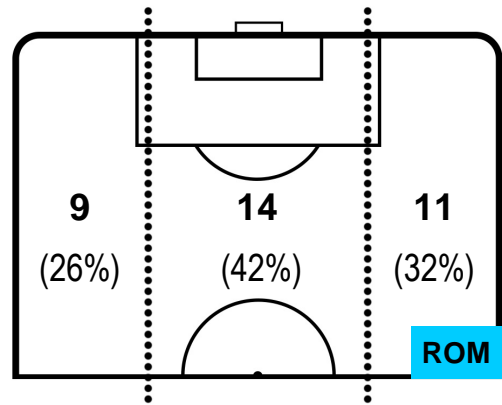

TORINO TOR 3 ROM 1 ROMA

POSIZIONI MEDIE POSSESSO PALLA (avversario)

- Legenda:**
- 1ª Sostituzione Giocatore Entrato Giocatore Uscito
 - 2ª Sostituzione Giocatore Entrato Giocatore Uscito Giocatore Entrato in sostituzione di
 - 3ª Sostituzione Giocatore Entrato Giocatore Uscito Giocatore Entrato in sostituzione di

TORINO

TOR 3

1 ROM

ROMA

BARICENTRO

BILANCIAMENTO OFFENSIVO

TORINO

TOR 3

1 ROM

ROMA

ZONE DI TIRO

3	Gol	1
10	In porta	5
5	Fuori Porta	11

CROSS IN GIOCO

PALLE RECUPERATE

TORINO

TOR 3