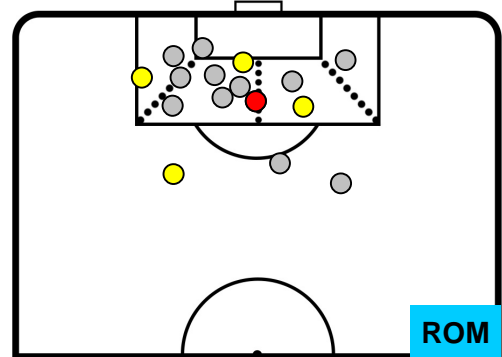

TORINO

TOR 3

1 ROM

ROMA

BARICENTRO

BILANCIAMENTO OFFENSIVO

TORINO

TOR 3

1 ROM

ROMA

ZONE DI TIRO

3	Gol	1
10	In porta	5
5	Fuori Porta	11

CROSS IN GIOCO

PALLE RECUPERATE

TORINO

TOR 3

1 ROM

ROMA

MVP (Most Valuable Player)

IAGO FALQUE		14
TORINO	TOR	
Ruolo:	Attaccante	
Altezza:	1,74m	
Peso:	68 Kg	
Data Nascita:	04/01/1990	
Nazionalità:	ESP	
Jog 24% - Run 64% - Sprint 12% Km 9.808		
2.388	6.233	1.187
Statistiche		
Gol	2	
Occasioni da gol	5	
Totale tiri	5	
Tiri in porta (Gol)	5(2)	
Azioni attacco	6	
Palle recuperate	2	
Minuti giocati	77'	
HeatMap		