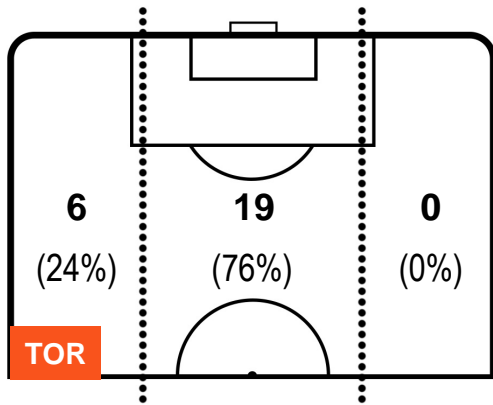

TORINO TOR 3 ROM 1 ROMA

POSIZIONI MEDIE POSSESSO PALLA (avversario)

- Legenda:**
- 1ª Sostituzione Giocatore Entrato Giocatore Uscito
 - 2ª Sostituzione Giocatore Entrato Giocatore Uscito Giocatore Entrato in sostituzione di
 - 3ª Sostituzione Giocatore Entrato Giocatore Uscito Giocatore Entrato in sostituzione di

TORINO

TOR 3

1 ROM

ROMA

BARICENTRO

BILANCIAMENTO OFFENSIVO

TORINO

TOR 3

1 ROM

ROMA

ZONE DI TIRO

3	Gol	1
10	In porta	5
5	Fuori Porta	11

CROSS IN GIOCO

PALLE RECUPERATE

TORINO

TOR 3