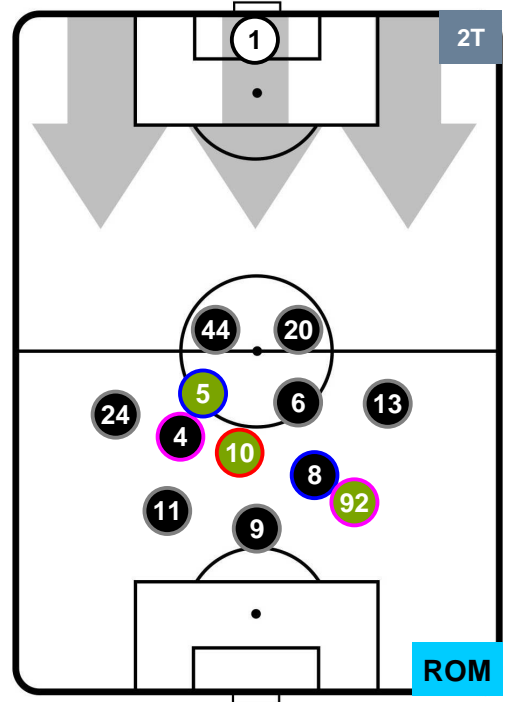

TORINO  TOR 3 1 ROM  ROMA

HEATMAP

TORINO TOR 3 1 ROM ROMA

POSIZIONI MEDIE

- Legenda:**
- 1ª Sostituzione Giocatore Entrato Giocatore Uscito
 - 2ª Sostituzione Giocatore Entrato Giocatore Uscito Giocatore Entrato in sostituzione di
 - 3ª Sostituzione Giocatore Entrato Giocatore Uscito Giocatore Entrato in sostituzione di

TORINO TOR 3 1 ROM ROMA

POSIZIONI MEDIE POSSESSO PALLA (proprio)

- Legenda:**
- 1ª Sostituzione Giocatore Entrato Giocatore Uscito
 - 2ª Sostituzione Giocatore Entrato Giocatore Uscito Giocatore Entrato in sostituzione di
 - 3ª Sostituzione Giocatore Entrato Giocatore Uscito Giocatore Entrato in sostituzione di