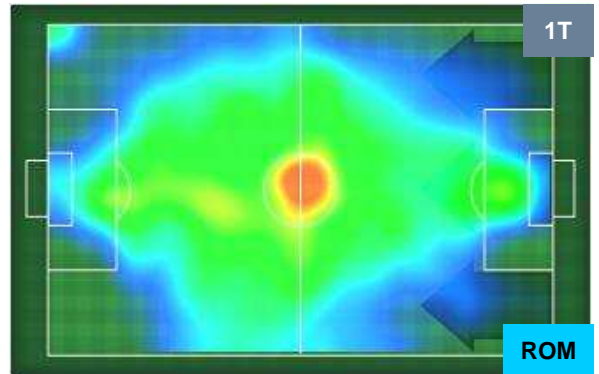

TORINO

TOR 3

1 ROM

ROMA

RANKING GIOCATORI (Performance Chilometriche-Velocistiche)

Jog - Run - Sprint (km)		
1	MIRKO VALDIFIORI	totale km 11.926
2.647	8.697	0.582
2	MARCO BENASSI	totale km 11.352
3.008	7.54	0.804
3	LUCAS BOYE'	totale km 10.758
3.157	6.471	1.13
4	ANTONIO BARRECA	totale km 10.539
3.065	6.551	0.923
5	LEANDRO CASTAN	totale km 10.525
3.093	6.554	0.878

Velocità media in Run (km/h)		
1	J. OBI	TOR 8.2
2	D. BASELLI	TOR 7.9
3	M. VALDIFIORI	TOR 7.8
4	D. ZAPPACOSTA	TOR 7.8
5	I. FALQUE	TOR 7.7

Velocità in Sprint (km/h)		
1	L. CASTAN	TOR 34.72
2	D. ZAPPACOSTA	TOR 33.25
3	L. BOYE'	TOR 32.83
4	M. VALDIFIORI	TOR 31.91

Jog - Run - Sprint (km)		
1	KEVIN STROOTMAN	totale km 11.432
2.926	7.666	0.84
2	ALESSANDRO FLORENZI	totale km 11.29
3.158	7.168	0.964
3	MOHAMED SALAH	totale km 10.326
3.358	5.701	1.267
4	FEDERICO FAZIO	totale km 10.224
2.998	6.683	0.543
5	BRUNO PERES	totale km 9.716
3.46	5.284	0.972

Velocità media in Run (km/h)		
1	D. DE ROSSI	ROM 7.8
2	EL SHAARAWY	ROM 7.6
3	L. PAREDES	ROM 7.4
4	K. STROOTMAN	ROM 7.3
5	A. FLORENZI	ROM 7.2

Velocità in Sprint (km/h)		
1	B. PERES	ROM 35.36
2	M. SALAH	ROM 33.6
3	A. FLORENZI	ROM 31.75
4	R. NAINGGOLAN	ROM 29.62

PERFORMANCE DI SQUADRA (Chilometriche-Velocistiche)

Distanza percorsa (Km)	112.201
Velocità Media (Km/h)	6.8
Jog-Run-Sprint (km 112.201)	
30.356	71.961 9.884

Distanza percorsa (Km)	106.281
Velocità Media (Km/h)	6.4
Jog-Run-Sprint (km 106.281)	
32.113	65.744 8.424

TORINO TOR 3   1 ROM ROMA

HEATMAP