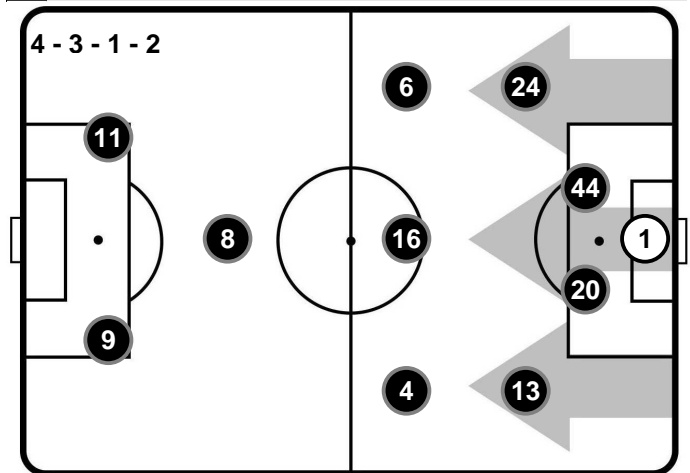

ROMA

1	WOJCIECH SZCZESNY (P)
24	ALESSANDRO FLORENZI
44	KOSTAS MANOLAS
20	FEDERICO FAZIO
13	BRUNO PERES
6	KEVIN STROOTMAN
16	DANIELE DE ROSSI
4	RADJA NAINGGOLAN
8	DIEGO PEROTTI
11	MOHAMED SALAH
9	EDIN DZEKO