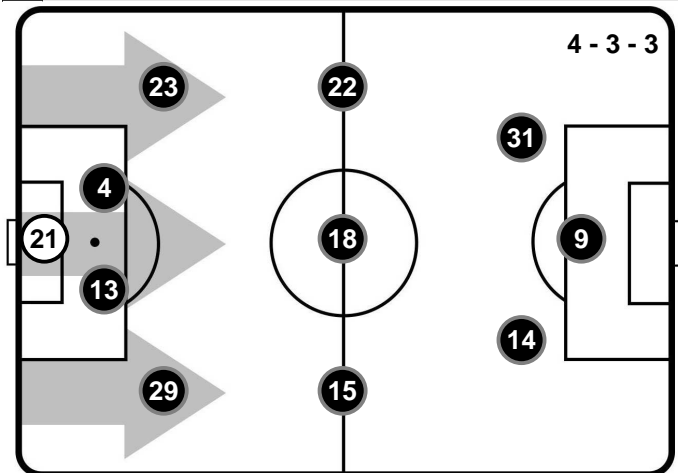

TORINO

TOR 3

1 ROM

ROMA

FORMAZIONI

TORINO

21	JOE HART (P)
29	LORENZO DE SILVESTRI
13	LUCA ROSSETTINI
4	LEANDRO CASTAN
23	ANTONIO BARRECA
15	MARCO BENASSI
18	MIRKO VALDIFIORI
22	JOEL OBI
14	IAGO FALQUE
9	ANDREA BELOTTI
31	LUCAS BOYE'