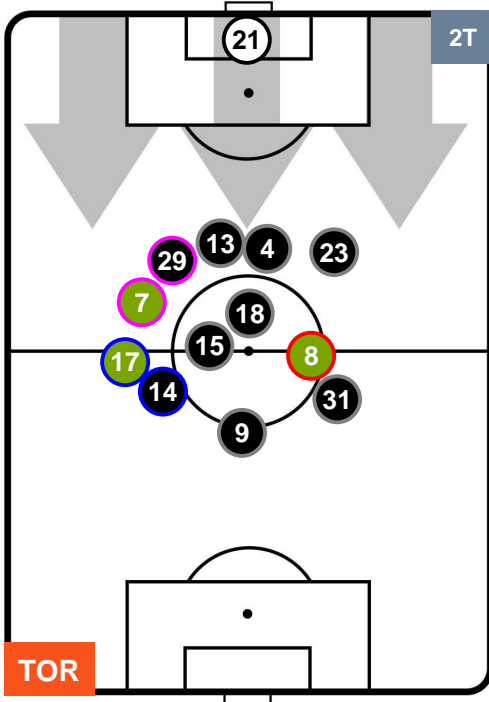

TORINO  TOR 3 1 ROM  ROMA

HEATMAP

TORINO TOR 3 1 ROM ROMA

POSIZIONI MEDIE

- Legenda:**
- 1ª Sostituzione Giocatore Entrato Giocatore Uscito
 - 2ª Sostituzione Giocatore Entrato Giocatore Uscito Giocatore Entrato in sostituzione di
 - 3ª Sostituzione Giocatore Entrato Giocatore Uscito Giocatore Entrato in sostituzione di

TORINO TOR 3 1 ROM ROMA

POSIZIONI MEDIE POSSESSO PALLA (proprio)

- Legenda:**
- 1ª Sostituzione Giocatore Entrato Giocatore Uscito
 - 2ª Sostituzione Giocatore Entrato Giocatore Uscito Giocatore Entrato in sostituzione di
 - 3ª Sostituzione Giocatore Entrato Giocatore Uscito Giocatore Entrato in sostituzione di