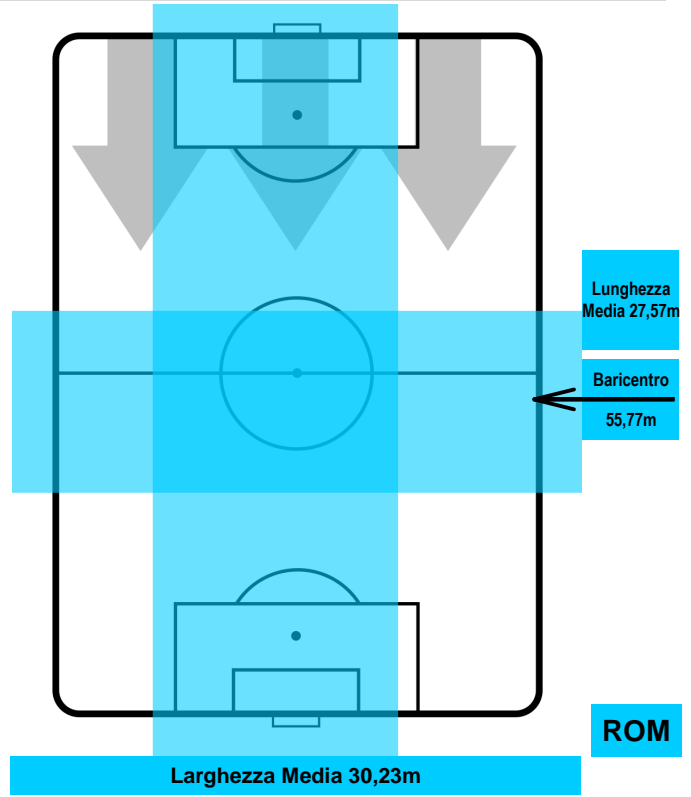

TORINO TOR 3 ROM 1 ROMA

POSIZIONI MEDIE POSSESSO PALLA (avversario)

- Legenda:**
- 1ª Sostituzione Giocatore Entrato Giocatore Uscito
 - 2ª Sostituzione Giocatore Entrato Giocatore Uscito Giocatore Entrato in sostituzione di
 - 3ª Sostituzione Giocatore Entrato Giocatore Uscito Giocatore Entrato in sostituzione di

TORINO

TOR 3

1 ROM

ROMA

BARICENTRO

BILANCIAMENTO OFFENSIVO

TORINO

TOR 3

1 ROM

ROMA

ZONE DI TIRO

3	Gol	1
10	In porta	5
5	Fuori Porta	11

CROSS IN GIOCO

PALLE RECUPERATE

TORINO

TOR 3

1 ROM

ROMA

MVP (Most Valuable Player)

IAGO FALQUE		14
TORINO	TOR	
Ruolo:	Attaccante	
Altezza:	1,74m	
Peso:	68 Kg	
Data Nascita:	04/01/1990	
Nazionalità:	ESP	
Jog 24% - Run 64% - Sprint 12% Km 9.808		
2.388	6.233	1.187
Statistiche		
Gol	2	
Occasioni da gol	5	
Totale tiri	5	
Tiri in porta (Gol)	5(2)	
Azioni attacco	6	
Palle recuperate	2	
Minuti giocati	77'	
HeatMap		