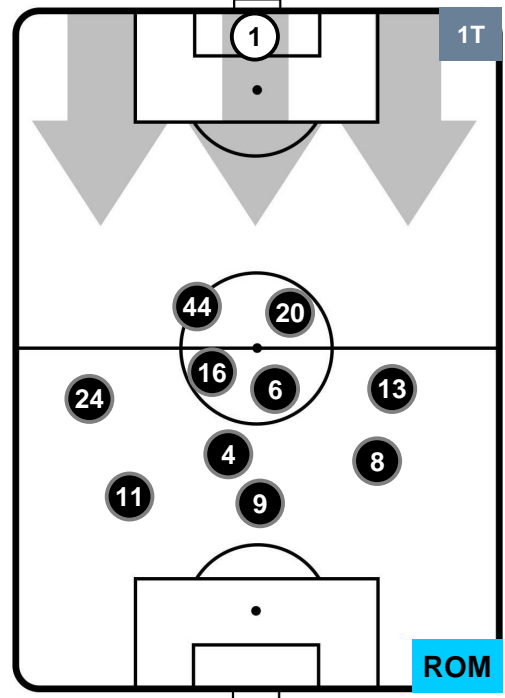

TORINO  TOR 3 1 ROM  ROMA

HEATMAP

TORINO TOR 3 1 ROM ROMA

POSIZIONI MEDIE

- Legenda:**
- 1ª Sostituzione Giocatore Entrato Giocatore Uscito
 - 2ª Sostituzione Giocatore Entrato Giocatore Uscito Giocatore Entrato in sostituzione di
 - 3ª Sostituzione Giocatore Entrato Giocatore Uscito Giocatore Entrato in sostituzione di

TORINO TOR 3 1 ROM ROMA

POSIZIONI MEDIE POSSESSO PALLA (proprio)

- Legenda:**
- 1ª Sostituzione Giocatore Entrato Giocatore Uscito
 - 2ª Sostituzione Giocatore Entrato Giocatore Uscito Giocatore Entrato in sostituzione di
 - 3ª Sostituzione Giocatore Entrato Giocatore Uscito Giocatore Entrato in sostituzione di