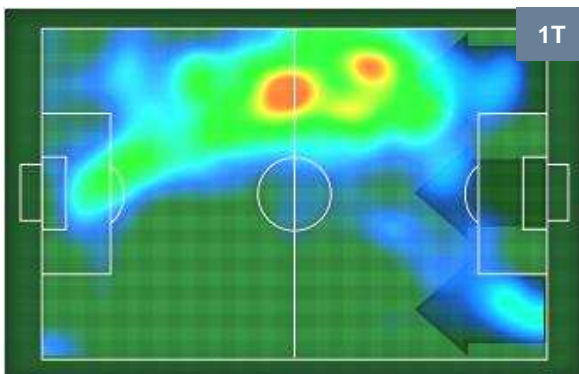

TORINO

TOR 3

1 ROM

ROMA

MVP (Most Valuable Player)

IAGO FALQUE		14
TORINO	TOR	
Ruolo:	Attaccante	
Altezza:	1,74m	
Peso:	68 Kg	
Data Nascita:	04/01/1990	
Nazionalità:	ESP	
Jog 24% - Run 64% - Sprint 12% Km 9.808		
2.388	6.233	1.187
Statistiche		
Gol	2	
Occasioni da gol	5	
Totale tiri	5	
Tiri in porta (Gol)	5(2)	
Azioni attacco	6	
Palle recuperate	2	
Minuti giocati	77'	
HeatMap		

FRANCESCO TOTTI		10
ROMA	ROM	
Ruolo:	Attaccante	
Altezza:	1,8m	
Peso:	82 Kg	
Data Nascita:	27/09/1976	
Nazionalità:	ITA	
Jog 33% - Run 62% - Sprint 5% Km 5.379		
1.774	3.322	0.283
Statistiche		
Gol	1	
Occasioni da gol	1	
Totale tiri	1	
Tiri in porta (Gol)	1(1)	
Azioni attacco	2	
Minuti giocati	50'	
HeatMap