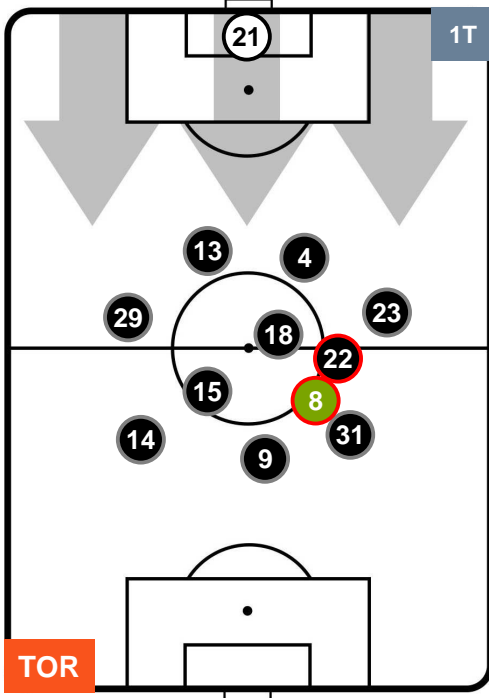

TORINO  TOR 3 1 ROM  ROMA

HEATMAP

TORINO TOR 3 1 ROM ROMA

POSIZIONI MEDIE

- Legenda:**
- 1ª Sostituzione Giocatore Entrato Giocatore Uscito
 - 2ª Sostituzione Giocatore Entrato Giocatore Uscito Giocatore Entrato in sostituzione di
 - 3ª Sostituzione Giocatore Entrato Giocatore Uscito Giocatore Entrato in sostituzione di

TORINO TOR 3 1 ROM ROMA

POSIZIONI MEDIE POSSESSO PALLA (proprio)

- Legenda:**
- 1ª Sostituzione Giocatore Entrato Giocatore Uscito
 - 2ª Sostituzione Giocatore Entrato Giocatore Uscito Giocatore Entrato in sostituzione di
 - 3ª Sostituzione Giocatore Entrato Giocatore Uscito Giocatore Entrato in sostituzione di