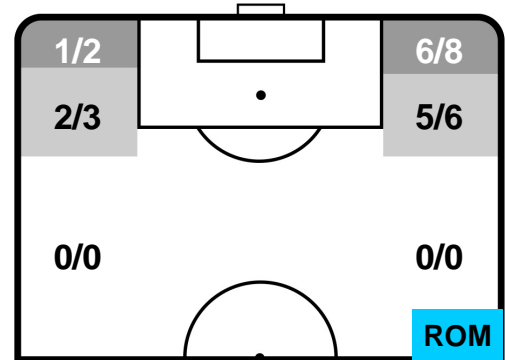

1 ROM

ROMA

ZONE DI TIRO

3	Gol	1
10	In porta	5
5	Fuori Porta	11

CROSS IN GIOCO

PALLE RECUPERATE

TORINO

TOR 3

1 ROM

ROMA

MVP (Most Valuable Player)

IAGO FALQUE		14
TORINO	TOR	
Ruolo:	Attaccante	
Altezza:	1,74m	
Peso:	68 Kg	
Data Nascita:	04/01/1990	
Nazionalità:	ESP	
Jog 24% - Run 64% - Sprint 12% Km 9.808		
2.388	6.233	1.187
Statistiche		
Gol	2	
Occasioni da gol	5	
Totale tiri	5	
Tiri in porta (Gol)	5(2)	
Azioni attacco	6	
Palle recuperate	2	
Minuti giocati	77'	
HeatMap		