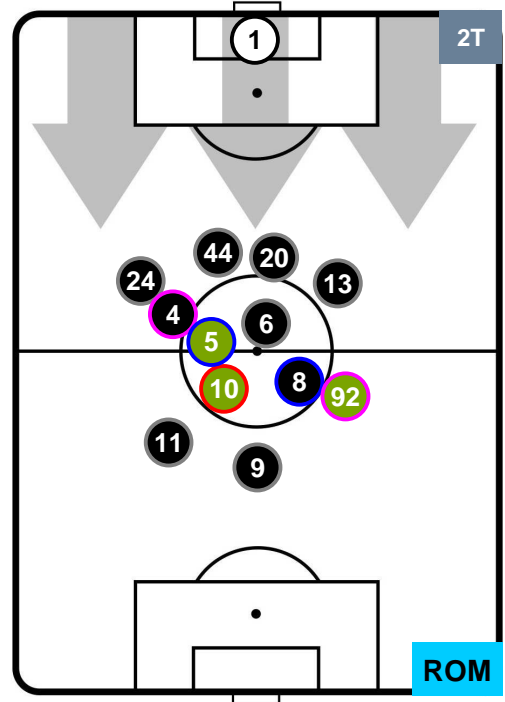

TORINO  TOR 3 1 ROM  ROMA

HEATMAP

TORINO TOR 3 1 ROM ROMA

POSIZIONI MEDIE

- Legenda:**
- 1ª Sostituzione Giocatore Entrato Giocatore Uscito
 - 2ª Sostituzione Giocatore Entrato Giocatore Uscito Giocatore Entrato in sostituzione di
 - 3ª Sostituzione Giocatore Entrato Giocatore Uscito Giocatore Entrato in sostituzione di

TORINO TOR 3 1 ROM ROMA

POSIZIONI MEDIE POSSESSO PALLA (proprio)

- Legenda:**
- 1ª Sostituzione Giocatore Entrato Giocatore Uscito
 - 2ª Sostituzione Giocatore Entrato Giocatore Uscito Giocatore Entrato in sostituzione di
 - 3ª Sostituzione Giocatore Entrato Giocatore Uscito Giocatore Entrato in sostituzione di

TORINO TOR 3 ROM 1 ROMA

POSIZIONI MEDIE POSSESSO PALLA (avversario)

- Legenda:**
- 1ª Sostituzione Giocatore Entrato Giocatore Uscito
 - 2ª Sostituzione Giocatore Entrato Giocatore Uscito Giocatore Entrato in sostituzione di
 - 3ª Sostituzione Giocatore Entrato Giocatore Uscito Giocatore Entrato in sostituzione di