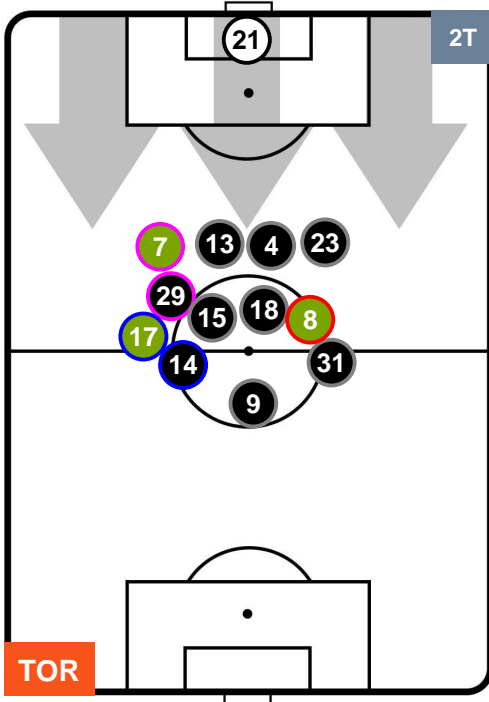

TORINO  TOR 3 1 ROM  ROMA

HEATMAP

TORINO TOR 3 1 ROM ROMA

POSIZIONI MEDIE

- Legenda:**
- 1ª Sostituzione Giocatore Entrato Giocatore Uscito
 - 2ª Sostituzione Giocatore Entrato Giocatore Uscito Giocatore Entrato in sostituzione di
 - 3ª Sostituzione Giocatore Entrato Giocatore Uscito Giocatore Entrato in sostituzione di