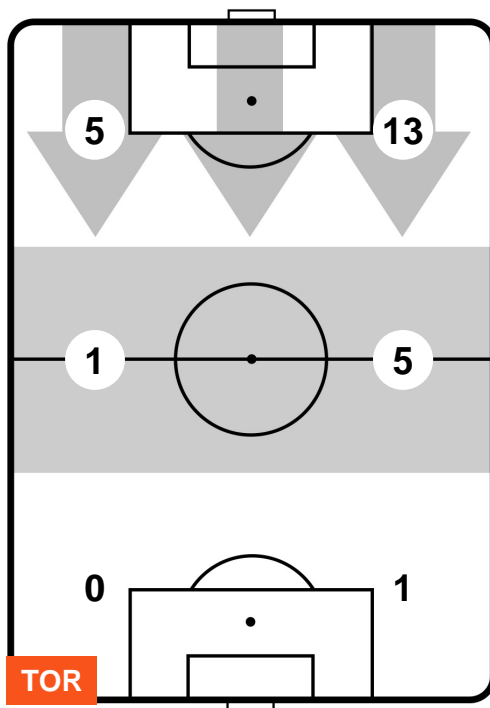

1 ROM

ROMA

ZONE DI TIRO

3	Gol	1
10	In porta	5
5	Fuori Porta	11

CROSS IN GIOCO

PALLE RECUPERATE

TORINO

TOR 3

1 ROM

ROMA

MVP (Most Valuable Player)

IAGO FALQUE		14
TORINO	TOR	
Ruolo:	Attaccante	
Altezza:	1,74m	
Peso:	68 Kg	
Data Nascita:	04/01/1990	
Nazionalità:	ESP	
Jog 24% - Run 64% - Sprint 12% Km 9.808		
2.388	6.233	1.187
Statistiche		
Gol	2	
Occasioni da gol	5	
Totale tiri	5	
Tiri in porta (Gol)	5(2)	
Azioni attacco	6	
Palle recuperate	2	
Minuti giocati	77'	
HeatMap		