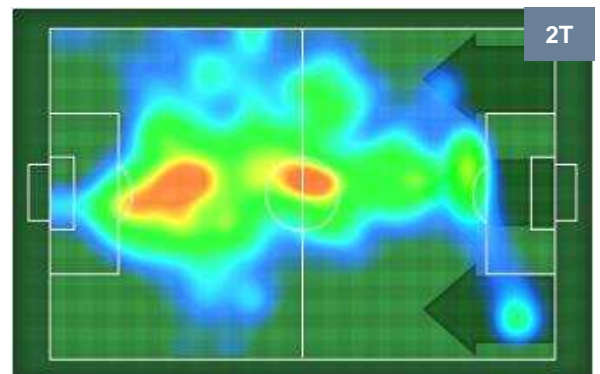

TORINO

TOR 3

1 ROM

ROMA

MVP (Most Valuable Player)

IAGO FALQUE		14
TORINO	TOR	
Ruolo:	Attaccante	
Altezza:	1,74m	
Peso:	68 Kg	
Data Nascita:	04/01/1990	
Nazionalità:	ESP	
Jog 24% - Run 64% - Sprint 12% Km 9.808		
2.388	6.233	1.187
Statistiche		
Gol	2	
Occasioni da gol	5	
Totale tiri	5	
Tiri in porta (Gol)	5(2)	
Azioni attacco	6	
Palle recuperate	2	
Minuti giocati	77'	
HeatMap		

FRANCESCO TOTTI		10
ROMA	ROM	
Ruolo:	Attaccante	
Altezza:	1,8m	
Peso:	82 Kg	
Data Nascita:	27/09/1976	
Nazionalità:	ITA	
Jog 33% - Run 62% - Sprint 5% Km 5.379		
1.774	3.322	0.283
Statistiche		
Gol	1	
Occasioni da gol	1	
Totale tiri	1	
Tiri in porta (Gol)	1(1)	
Azioni attacco	2	
Minuti giocati	50'	
HeatMap