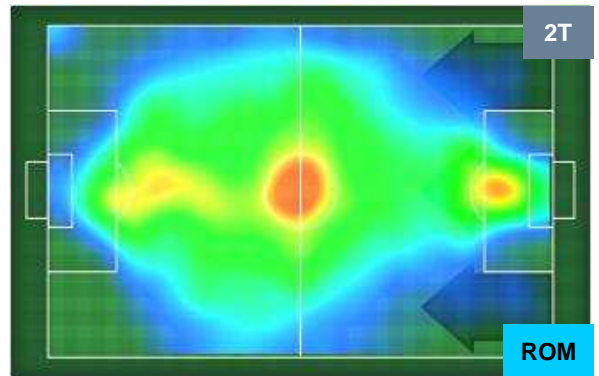

TORINO

TOR 3

1 ROM

ROMA

RANKING GIOCATORI (Performance Chilometriche-Velocistiche)

Jog - Run - Sprint (km)		
1	MIRKO VALDIFIORI	totale km 11.926
2.647	8.697	0.582
2	MARCO BENASSI	totale km 11.352
3.008	7.54	0.804
3	LUCAS BOYE'	totale km 10.758
3.157	6.471	1.13
4	ANTONIO BARRECA	totale km 10.539
3.065	6.551	0.923
5	LEANDRO CASTAN	totale km 10.525
3.093	6.554	0.878

Velocità media in Run (km/h)		
1	J. OBI	TOR 8.2
2	D. BASELLI	TOR 7.9
3	M. VALDIFIORI	TOR 7.8
4	D. ZAPPACOSTA	TOR 7.8
5	I. FALQUE	TOR 7.7

Velocità in Sprint (km/h)		
1	L. CASTAN	TOR 34.72
2	D. ZAPPACOSTA	TOR 33.25
3	L. BOYE'	TOR 32.83
4	M. VALDIFIORI	TOR 31.91

Jog - Run - Sprint (km)		
1	KEVIN STROOTMAN	totale km 11.432
2.926	7.666	0.84
2	ALESSANDRO FLORENZI	totale km 11.29
3.158	7.168	0.964
3	MOHAMED SALAH	totale km 10.326
3.358	5.701	1.267
4	FEDERICO FAZIO	totale km 10.224
2.998	6.683	0.543
5	BRUNO PERES	totale km 9.716
3.46	5.284	0.972

Velocità media in Run (km/h)		
1	D. DE ROSSI	ROM 7.8
2	EL SHAARAWY	ROM 7.6
3	L. PAREDES	ROM 7.4
4	K. STROOTMAN	ROM 7.3
5	A. FLORENZI	ROM 7.2

Velocità in Sprint (km/h)		
1	B. PERES	ROM 35.36
2	M. SALAH	ROM 33.6
3	A. FLORENZI	ROM 31.75
4	R. NAINGGOLAN	ROM 29.62

PERFORMANCE DI SQUADRA (Chilometriche-Velocistiche)

Distanza percorsa (Km)	112.201
Velocità Media (Km/h)	6.8
Jog-Run-Sprint (km 112.201)	
30.356	71.961 9.884

Distanza percorsa (Km)	106.281
Velocità Media (Km/h)	6.4
Jog-Run-Sprint (km 106.281)	
32.113	65.744 8.424

TORINO TOR 3   1 ROM ROMA

HEATMAP