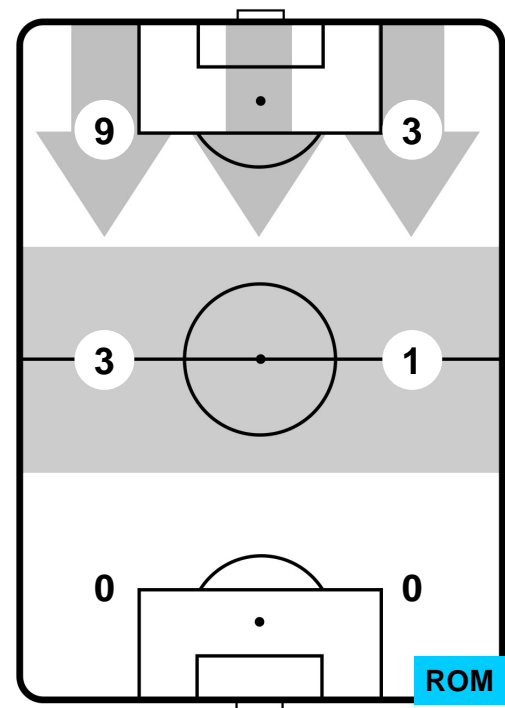

1 ROM

ROMA

ZONE DI TIRO

3	Gol	1
10	In porta	5
5	Fuori Porta	11

CROSS IN GIOCO

PALLE RECUPERATE

TORINO

TOR 3

1 ROM

ROMA

MVP (Most Valuable Player)

IAGO FALQUE		14
TORINO	TOR	
Ruolo:	Attaccante	
Altezza:	1,74m	
Peso:	68 Kg	
Data Nascita:	04/01/1990	
Nazionalità:	ESP	
Jog 24% - Run 64% - Sprint 12% Km 9.808		
2.388	6.233	1.187
Statistiche		
Gol	2	
Occasioni da gol	5	
Totale tiri	5	
Tiri in porta (Gol)	5(2)	
Azioni attacco	6	
Palle recuperate	2	
Minuti giocati	77'	
HeatMap		