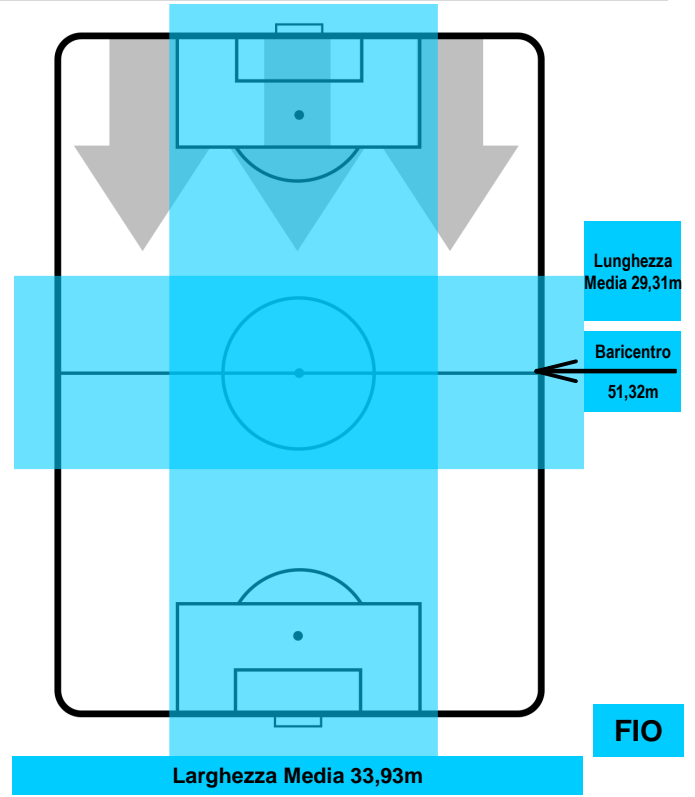

TORINO

TOR 2

1 FIO

FIORENTINA

BARICENTRO