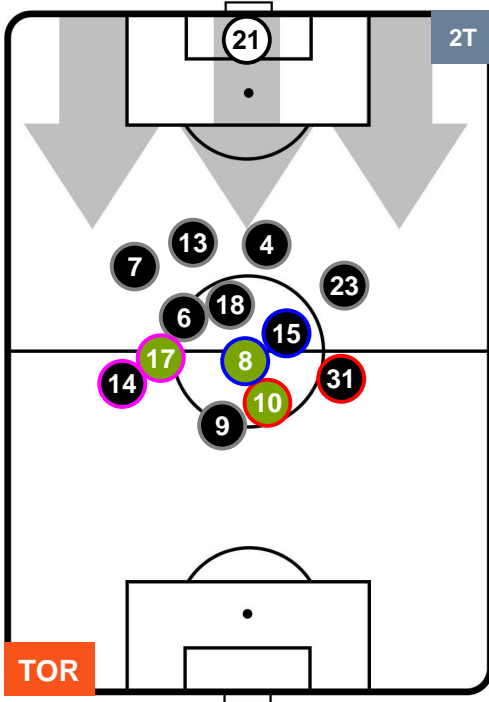

Jog-Run-Sprint (km 103.7)		
28.897	67.367	7.436

TORINO

TOR 2

1 FIO

FIORENTINA

HEATMAP

TORINO

TOR 2

1 FIO

FIORENTINA

POSIZIONI MEDIE

- Legenda:**
- 1ª Sostituzione ● Giocatore Entrato ● Giocatore Uscito
 - 2ª Sostituzione ● Giocatore Entrato ● Giocatore Uscito ■ Giocatore Entrato in sostituzione di ●
 - 3ª Sostituzione ● Giocatore Entrato ● Giocatore Uscito ■ Giocatore Entrato in sostituzione di ●