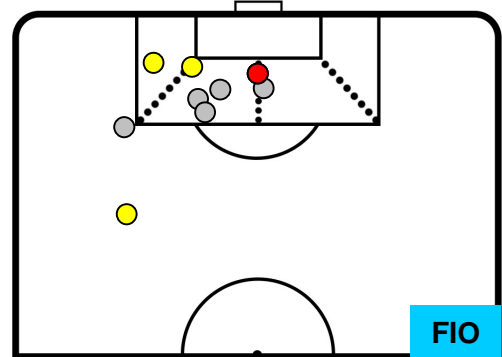

1 FIO

FIORENTINA

ZONE DI TIRO

2	Gol	1
5	In porta	4
7	Fuori Porta	5

CROSS IN GIOCO

PALLE RECUPERATE

MVP (Most Valuable Player)

IAGO FALQUE		14
TORINO		TOR
Ruolo:	Attaccante	
Altezza:	1,74m	
Peso:	68 Kg	
Data Nascita:	04/01/1990	
Nazionalità:	ESP	
Jog 24% - Run 66% - Sprint 10% Km 9.185		
2.16	6.027	0.998
Statistiche		
Gol	1	
Occasioni da gol	1	
Totale tiri	1	
Tiri in porta (Gol)	1(1)	
Assist	1	
Azioni attacco	2	
Cross	1	
Palle recuperate	5	
Falli subiti	1	
Minuti giocati	72'	