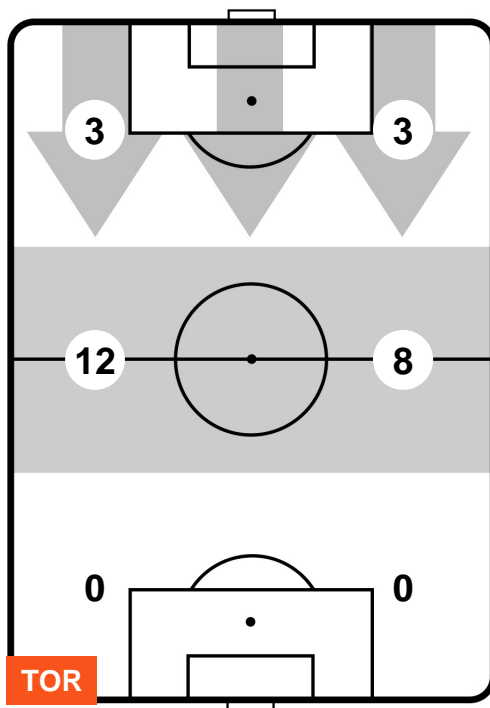

1 FIO

FIORENTINA

ZONE DI TIRO

2	Gol	1
5	In porta	4
7	Fuori Porta	5

CROSS IN GIOCO

PALLE RECUPERATE

MVP (Most Valuable Player)

IAGO FALQUE		14
TORINO		TOR
Ruolo:	Attaccante	
Altezza:	1,74m	
Peso:	68 Kg	
Data Nascita:	04/01/1990	
Nazionalità:	ESP	
Jog 24% - Run 66% - Sprint 10% Km 9.185		
2.16	6.027	0.998
Statistiche		
Gol	1	
Occasioni da gol	1	
Totale tiri	1	
Tiri in porta (Gol)	1(1)	
Assist	1	
Azioni attacco	2	
Cross	1	
Palle recuperate	5	
Falli subiti	1	
Minuti giocati	72'	