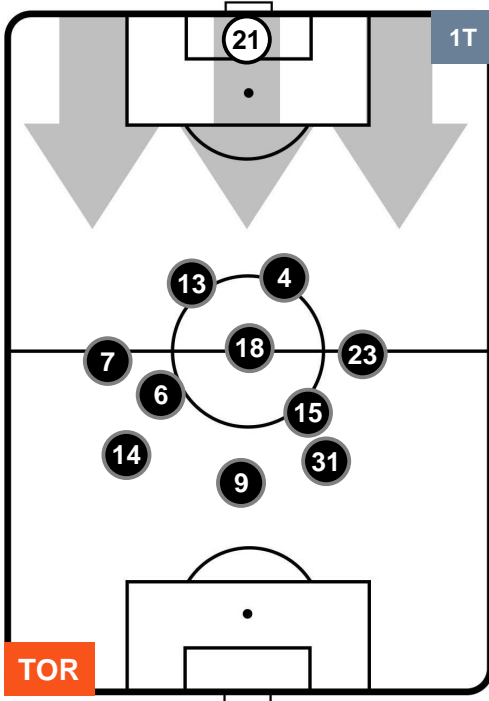

1 FIO

FIORENTINA

POSIZIONI MEDIE

- Legenda:**
- 1ª Sostituzione ● Giocatore Entrato ● Giocatore Uscito
 - 2ª Sostituzione ● Giocatore Entrato ● Giocatore Uscito ■ Giocatore Entrato in sostituzione di ●
 - 3ª Sostituzione ● Giocatore Entrato ● Giocatore Uscito ■ Giocatore Entrato in sostituzione di ●

TORINO TOR 2 1 FIO FIORENTINA

POSIZIONI MEDIE POSSESSO PALLA (proprio)

- Legenda:**
- 1ª Sostituzione Giocatore Entrato Giocatore Uscito
 - 2ª Sostituzione Giocatore Entrato Giocatore Uscito Giocatore Entrato in sostituzione di
 - 3ª Sostituzione Giocatore Entrato Giocatore Uscito Giocatore Entrato in sostituzione di