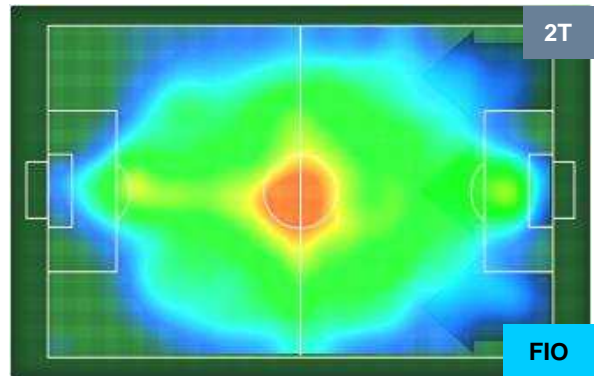

Jog-Run-Sprint (km 103.7)		
28.897	67.367	7.436

TORINO

TOR 2

1 FIO

FIORENTINA

HEATMAP

TORINO

TOR 2

1 FIO

FIORENTINA

POSIZIONI MEDIE

- Legenda:**
- 1ª Sostituzione ● Giocatore Entrato ● Giocatore Uscito
 - 2ª Sostituzione ● Giocatore Entrato ● Giocatore Uscito ■ Giocatore Entrato in sostituzione di ●
 - 3ª Sostituzione ● Giocatore Entrato ● Giocatore Uscito ■ Giocatore Entrato in sostituzione di ●