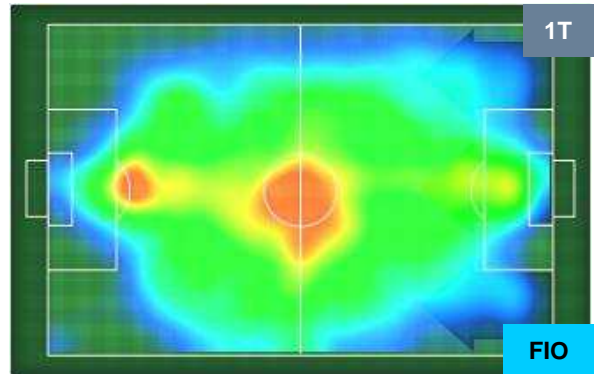

Jog-Run-Sprint (km 103.7)		
28.897	67.367	7.436

TORINO

TOR 2

1 FIO

FIORENTINA

HEATMAP

TORINO

TOR 2

1 FIO

FIORENTINA

POSIZIONI MEDIE

- Legenda:**
- 1ª Sostituzione ● Giocatore Entrato ● Giocatore Uscito
 - 2ª Sostituzione ● Giocatore Entrato ● Giocatore Uscito ■ Giocatore Entrato in sostituzione di ●
 - 3ª Sostituzione ● Giocatore Entrato ● Giocatore Uscito ■ Giocatore Entrato in sostituzione di ●