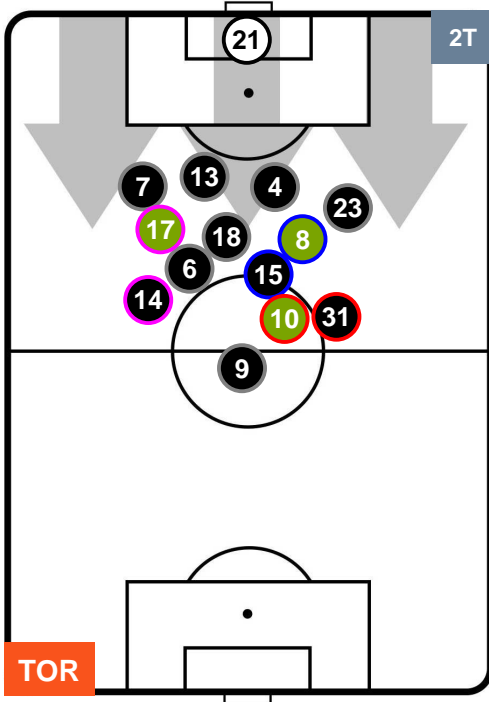

1 FIO

FIORENTINA

POSIZIONI MEDIE

- Legenda:**
- 1ª Sostituzione ● Giocatore Entrato ● Giocatore Uscito
 - 2ª Sostituzione ● Giocatore Entrato ● Giocatore Uscito ■ Giocatore Entrato in sostituzione di ●
 - 3ª Sostituzione ● Giocatore Entrato ● Giocatore Uscito ■ Giocatore Entrato in sostituzione di ●

TORINO TOR 2 1 FIO FIORENTINA

POSIZIONI MEDIE POSSESSO PALLA (proprio)

- Legenda:**
- 1ª Sostituzione Giocatore Entrato Giocatore Uscito
 - 2ª Sostituzione Giocatore Entrato Giocatore Uscito Giocatore Entrato in sostituzione di
 - 3ª Sostituzione Giocatore Entrato Giocatore Uscito Giocatore Entrato in sostituzione di

TORINO TOR 2 1 FIO FIORENTINA

POSIZIONI MEDIE POSSESSO PALLA (avversario)

- Legenda:**
- 1ª Sostituzione Giocatore Entrato Giocatore Uscito
 - 2ª Sostituzione Giocatore Entrato Giocatore Uscito Giocatore Entrato in sostituzione di
 - 3ª Sostituzione Giocatore Entrato Giocatore Uscito Giocatore Entrato in sostituzione di