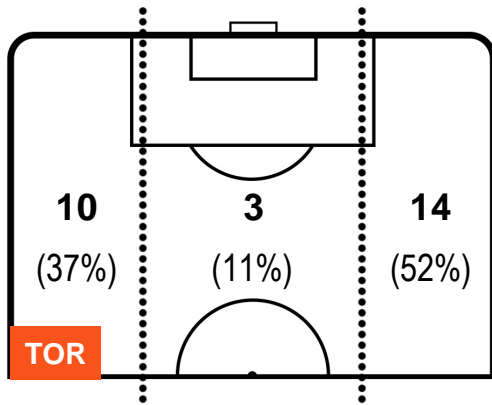

TORINO TOR 2 1 FIO FIORENTINA

POSIZIONI MEDIE POSSESSO PALLA (avversario)

- Legenda:**
- 1ª Sostituzione Giocatore Entrato Giocatore Uscito
 - 2ª Sostituzione Giocatore Entrato Giocatore Uscito Giocatore Entrato in sostituzione di
 - 3ª Sostituzione Giocatore Entrato Giocatore Uscito Giocatore Entrato in sostituzione di

TORINO

TOR 2

1 FIO

FIORENTINA

BARICENTRO

BILANCIAMENTO OFFENSIVO

TORINO

TOR 2

1 FIO

FIORENTINA

ZONE DI TIRO

2	Gol	1
5	In porta	4
7	Fuori Porta	5

CROSS IN GIOCO

PALLE RECUPERATE

MVP (Most Valuable Player)

IAGO FALQUE		14
TORINO		TOR
Ruolo:	Attaccante	
Altezza:	1,74m	
Peso:	68 Kg	
Data Nascita:	04/01/1990	
Nazionalità:	ESP	
Jog 24% - Run 66% - Sprint 10% Km 9.185		
2.16	6.027	0.998
Statistiche		
Gol	1	
Occasioni da gol	1	
Totale tiri	1	
Tiri in porta (Gol)	1(1)	
Assist	1	
Azioni attacco	2	
Cross	1	
Palle recuperate	5	
Falli subiti	1	
Minuti giocati	72'	