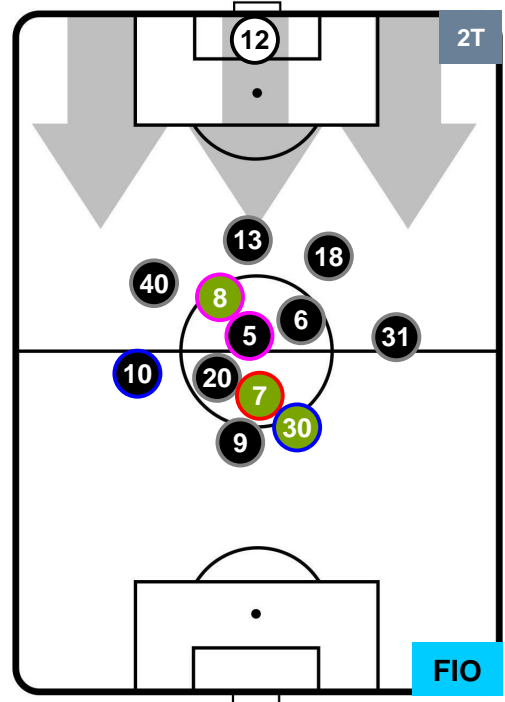

Jog-Run-Sprint (km 103.7)		
28.897	67.367	7.436

TORINO

TOR 2

1 FIO

FIORENTINA

HEATMAP

TORINO

TOR 2

1 FIO

FIORENTINA

POSIZIONI MEDIE

- Legenda:**
- 1ª Sostituzione ● Giocatore Entrato ● Giocatore Uscito
 - 2ª Sostituzione ● Giocatore Entrato ● Giocatore Uscito ■ Giocatore Entrato in sostituzione di ●
 - 3ª Sostituzione ● Giocatore Entrato ● Giocatore Uscito ■ Giocatore Entrato in sostituzione di ●