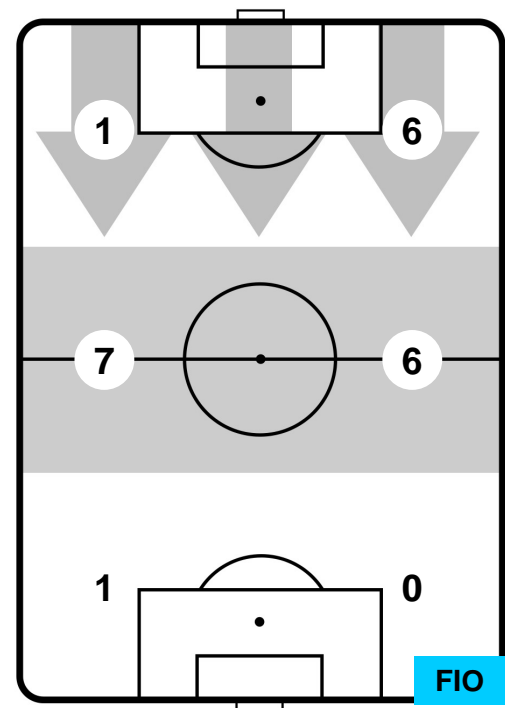

1 FIO

FIORENTINA

ZONE DI TIRO

2	Gol	1
5	In porta	4
7	Fuori Porta	5

CROSS IN GIOCO

PALLE RECUPERATE

MVP (Most Valuable Player)

IAGO FALQUE		14
TORINO		TOR
Ruolo:	Attaccante	
Altezza:	1,74m	
Peso:	68 Kg	
Data Nascita:	04/01/1990	
Nazionalità:	ESP	
Jog 24% - Run 66% - Sprint 10% Km 9.185		
2.16	6.027	0.998
Statistiche		
Gol	1	
Occasioni da gol	1	
Totale tiri	1	
Tiri in porta (Gol)	1(1)	
Assist	1	
Azioni attacco	2	
Cross	1	
Palle recuperate	5	
Falli subiti	1	
Minuti giocati	72'	