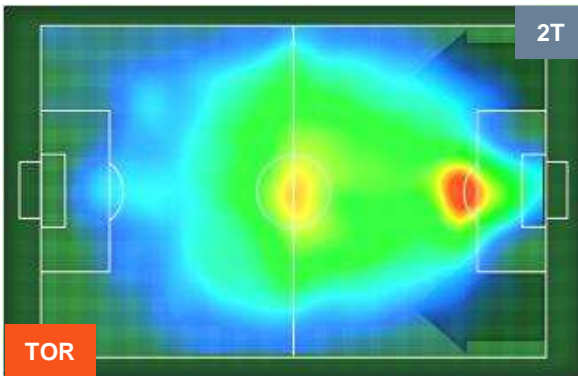

Jog-Run-Sprint (km 103.7)		
28.897	67.367	7.436

TORINO

TOR 2

1 FIO

FIORENTINA

HEATMAP

TORINO

TOR 2

1 FIO

FIORENTINA

POSIZIONI MEDIE

- Legenda:**
- 1ª Sostituzione ● Giocatore Entrato ● Giocatore Uscito
 - 2ª Sostituzione ● Giocatore Entrato ● Giocatore Uscito ■ Giocatore Entrato in sostituzione di ●
 - 3ª Sostituzione ● Giocatore Entrato ● Giocatore Uscito ■ Giocatore Entrato in sostituzione di ●