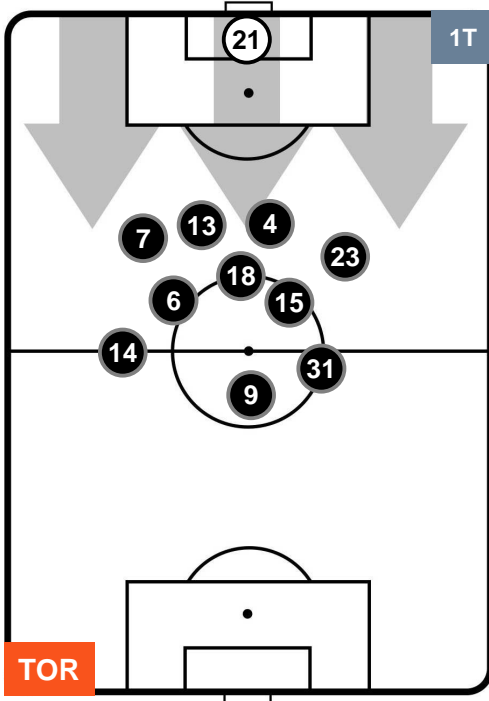

1 FIO

FIORENTINA

POSIZIONI MEDIE

- Legenda:**
- 1ª Sostituzione ● Giocatore Entrato ● Giocatore Uscito
 - 2ª Sostituzione ● Giocatore Entrato ● Giocatore Uscito ■ Giocatore Entrato in sostituzione di ●
 - 3ª Sostituzione ● Giocatore Entrato ● Giocatore Uscito ■ Giocatore Entrato in sostituzione di ●

TORINO TOR 2 1 FIO FIORENTINA

POSIZIONI MEDIE POSSESSO PALLA (proprio)

- Legenda:**
- 1ª Sostituzione Giocatore Entrato Giocatore Uscito
 - 2ª Sostituzione Giocatore Entrato Giocatore Uscito Giocatore Entrato in sostituzione di
 - 3ª Sostituzione Giocatore Entrato Giocatore Uscito Giocatore Entrato in sostituzione di

TORINO TOR 2 1 FIO FIORENTINA

POSIZIONI MEDIE POSSESSO PALLA (avversario)

- Legenda:**
- 1ª Sostituzione Giocatore Entrato Giocatore Uscito
 - 2ª Sostituzione Giocatore Entrato Giocatore Uscito Giocatore Entrato in sostituzione di
 - 3ª Sostituzione Giocatore Entrato Giocatore Uscito Giocatore Entrato in sostituzione di