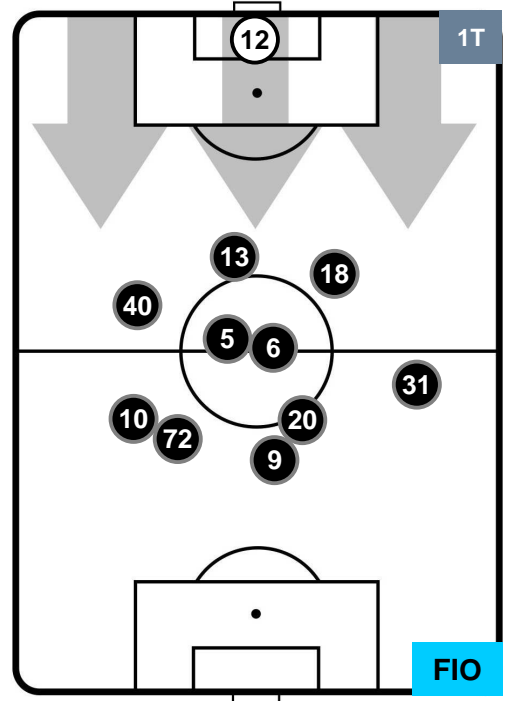

Jog-Run-Sprint (km 103.7)		
28.897	67.367	7.436

TORINO

TOR 2

1 FIO

FIORENTINA

HEATMAP

TORINO

TOR 2

1 FIO

FIORENTINA

POSIZIONI MEDIE

- Legenda:**
- 1ª Sostituzione ● Giocatore Entrato ● Giocatore Uscito
 - 2ª Sostituzione ● Giocatore Entrato ● Giocatore Uscito ■ Giocatore Entrato in sostituzione di ●
 - 3ª Sostituzione ● Giocatore Entrato ● Giocatore Uscito ■ Giocatore Entrato in sostituzione di ●

TORINO TOR 2 1 FIO FIORENTINA

POSIZIONI MEDIE POSSESSO PALLA (proprio)

- Legenda:**
- 1ª Sostituzione Giocatore Entrato Giocatore Uscito
 - 2ª Sostituzione Giocatore Entrato Giocatore Uscito Giocatore Entrato in sostituzione di
 - 3ª Sostituzione Giocatore Entrato Giocatore Uscito Giocatore Entrato in sostituzione di

TORINO TOR 2 1 FIO FIORENTINA

POSIZIONI MEDIE POSSESSO PALLA (avversario)

- Legenda:**
- 1ª Sostituzione Giocatore Entrato Giocatore Uscito
 - 2ª Sostituzione Giocatore Entrato Giocatore Uscito Giocatore Entrato in sostituzione di
 - 3ª Sostituzione Giocatore Entrato Giocatore Uscito Giocatore Entrato in sostituzione di