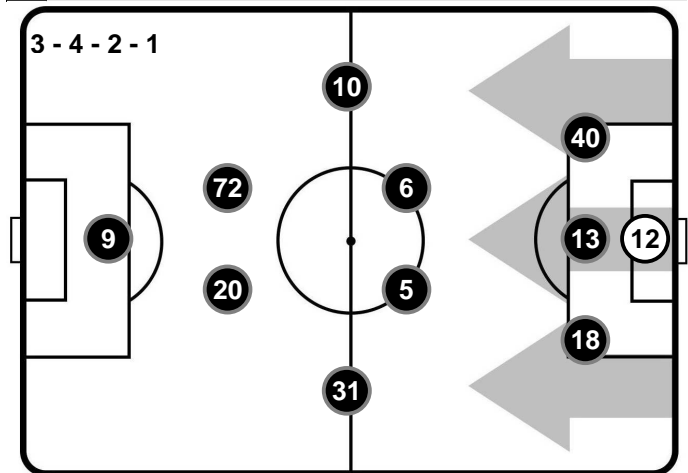

FIorentINA

- 12 CIPRIAN TATARUSANU (P)
- 40 NENAD TOMOVIC
- 13 DAVIDE ASTORI
- 18 CARLOS SALCEDO
- 10 FEDERICO BERNARDESCHI
- 6 CARLOS SANCHEZ
- 5 MILAN BADELJ
- 31 HRVOJE MILIC
- 72 JOSIP ILICIC
- 20 BORJA VALERO
- 9 NIKOLA KALINIC