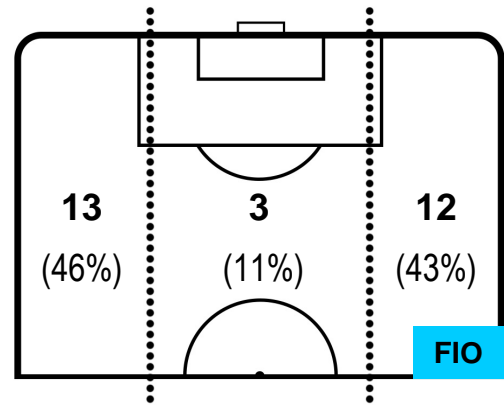

TORINO

TOR 2

1 FIO

FIORENTINA

BARICENTRO

BILANCIAMENTO OFFENSIVO

TORINO

TOR 2

1 FIO

FIORENTINA

ZONE DI TIRO

2	Gol	1
5	In porta	4
7	Fuori Porta	5

CROSS IN GIOCO

PALLE RECUPERATE

MVP (Most Valuable Player)

IAGO FALQUE		14
TORINO		TOR
Ruolo:	Attaccante	
Altezza:	1,74m	
Peso:	68 Kg	
Data Nascita:	04/01/1990	
Nazionalità:	ESP	
Jog 24% - Run 66% - Sprint 10% Km 9.185		
2.16	6.027	0.998
Statistiche		
Gol	1	
Occasioni da gol	1	
Totale tiri	1	
Tiri in porta (Gol)	1(1)	
Assist	1	
Azioni attacco	2	
Cross	1	
Palle recuperate	5	
Falli subiti	1	
Minuti giocati	72'	