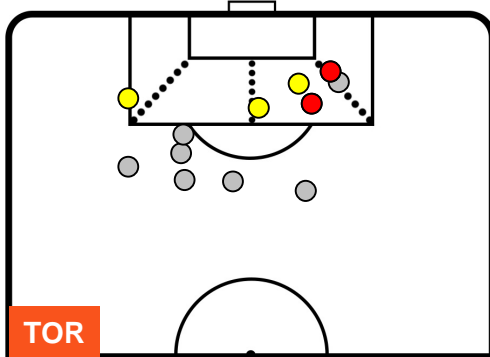

TORINO TOR 2 1 FIO FIORENTINA

POSIZIONI MEDIE POSSESSO PALLA (avversario)

- Legenda:**
- 1ª Sostituzione Giocatore Entrato Giocatore Uscito
 - 2ª Sostituzione Giocatore Entrato Giocatore Uscito Giocatore Entrato in sostituzione di
 - 3ª Sostituzione Giocatore Entrato Giocatore Uscito Giocatore Entrato in sostituzione di

TORINO

TOR 2

1 FIO

FIORENTINA

BARICENTRO

BILANCIAMENTO OFFENSIVO

TORINO

TOR 2

1 FIO

FIORENTINA

ZONE DI TIRO

2	Gol	1
5	In porta	4
7	Fuori Porta	5

CROSS IN GIOCO

PALLE RECUPERATE

MVP (Most Valuable Player)

IAGO FALQUE		14
TORINO		TOR
Ruolo:	Attaccante	
Altezza:	1,74m	
Peso:	68 Kg	
Data Nascita:	04/01/1990	
Nazionalità:	ESP	
Jog 24% - Run 66% - Sprint 10% Km 9.185		
2.16	6.027	0.998
Statistiche		
Gol	1	
Occasioni da gol	1	
Totale tiri	1	
Tiri in porta (Gol)	1(1)	
Assist	1	
Azioni attacco	2	
Cross	1	
Palle recuperate	5	
Falli subiti	1	
Minuti giocati	72'	