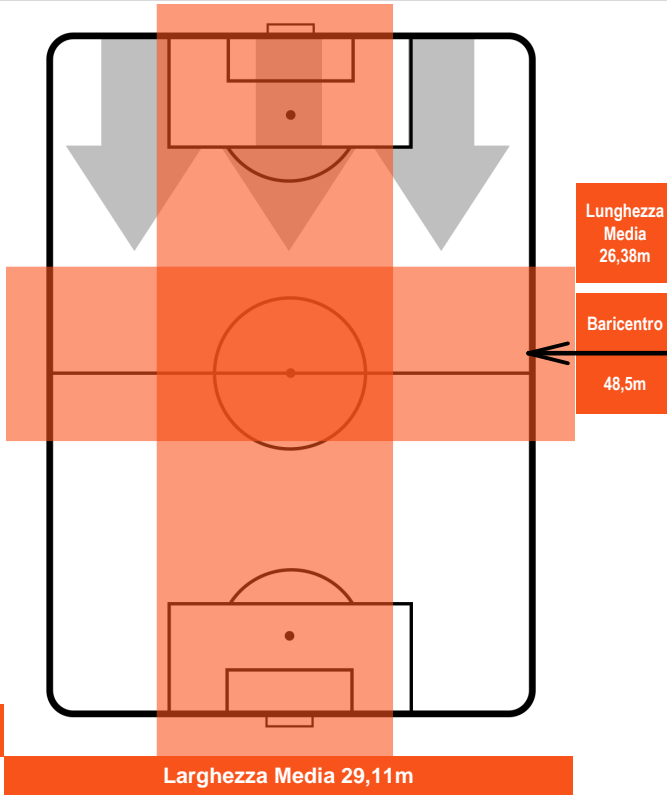

TORINO TOR 2 1 FIO FIORENTINA

POSIZIONI MEDIE POSSESSO PALLA (avversario)

- Legenda:**
- 1ª Sostituzione Giocatore Entrato Giocatore Uscito
 - 2ª Sostituzione Giocatore Entrato Giocatore Uscito Giocatore Entrato in sostituzione di
 - 3ª Sostituzione Giocatore Entrato Giocatore Uscito Giocatore Entrato in sostituzione di

TORINO

TOR 2

1 FIO

FIORENTINA

BARICENTRO

BILANCIAMENTO OFFENSIVO

TORINO

TOR 2

1 FIO

FIORENTINA

ZONE DI TIRO

2	Gol	1
5	In porta	4
7	Fuori Porta	5

CROSS IN GIOCO

PALLE RECUPERATE

MVP (Most Valuable Player)

IAGO FALQUE		14
TORINO		TOR
Ruolo:	Attaccante	
Altezza:	1,74m	
Peso:	68 Kg	
Data Nascita:	04/01/1990	
Nazionalità:	ESP	
Jog 24% - Run 66% - Sprint 10% Km 9.185		
2.16	6.027	0.998
Statistiche		
Gol	1	
Occasioni da gol	1	
Totale tiri	1	
Tiri in porta (Gol)	1(1)	
Assist	1	
Azioni attacco	2	
Cross	1	
Palle recuperate	5	
Falli subiti	1	
Minuti giocati	72'	