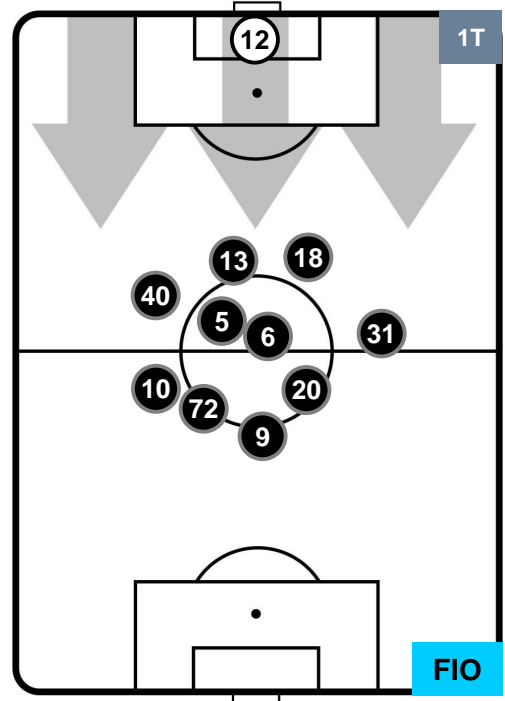

Jog-Run-Sprint (km 103.7)		
28.897	67.367	7.436

TORINO

TOR 2

1 FIO

FIORENTINA

HEATMAP

TORINO

TOR 2

1 FIO

FIORENTINA

POSIZIONI MEDIE

- Legenda:**
- 1ª Sostituzione ● Giocatore Entrato ● Giocatore Uscito
 - 2ª Sostituzione ● Giocatore Entrato ● Giocatore Uscito ■ Giocatore Entrato in sostituzione di ●
 - 3ª Sostituzione ● Giocatore Entrato ● Giocatore Uscito ■ Giocatore Entrato in sostituzione di ●