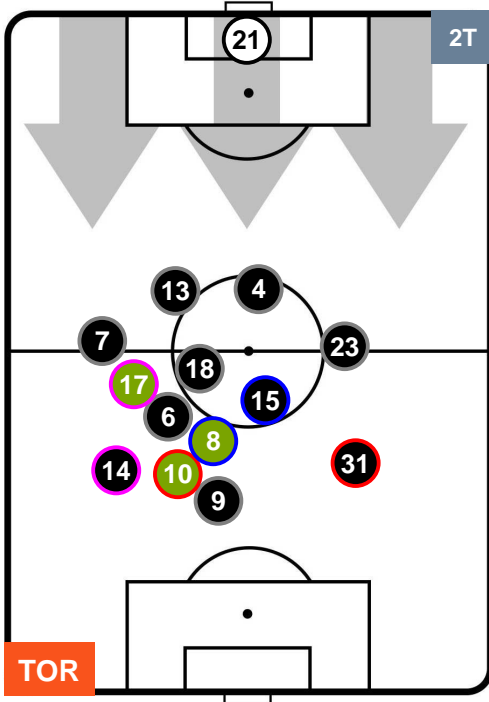

1 FIO

FIORENTINA

POSIZIONI MEDIE

- Legenda:**
- 1ª Sostituzione ● Giocatore Entrato ● Giocatore Uscito
 - 2ª Sostituzione ● Giocatore Entrato ● Giocatore Uscito ■ Giocatore Entrato in sostituzione di ●
 - 3ª Sostituzione ● Giocatore Entrato ● Giocatore Uscito ■ Giocatore Entrato in sostituzione di ●

TORINO TOR 2 1 FIO FIORENTINA

POSIZIONI MEDIE POSSESSO PALLA (proprio)

- Legenda:**
- 1ª Sostituzione Giocatore Entrato Giocatore Uscito
 - 2ª Sostituzione Giocatore Entrato Giocatore Uscito Giocatore Entrato in sostituzione di
 - 3ª Sostituzione Giocatore Entrato Giocatore Uscito Giocatore Entrato in sostituzione di