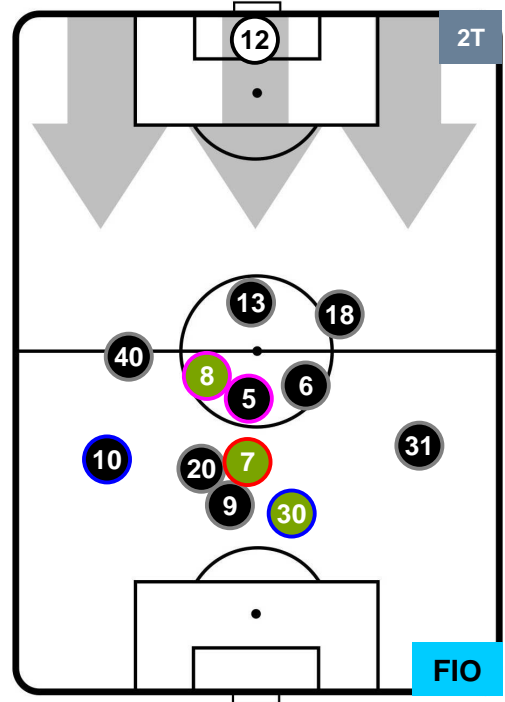

1 FIO

FIORENTINA

POSIZIONI MEDIE

- Legenda:**
- 1ª Sostituzione ● Giocatore Entrato ● Giocatore Uscito
 - 2ª Sostituzione ● Giocatore Entrato ● Giocatore Uscito ■ Giocatore Entrato in sostituzione di ●
 - 3ª Sostituzione ● Giocatore Entrato ● Giocatore Uscito ■ Giocatore Entrato in sostituzione di ●

TORINO TOR 2 1 FIO FIORENTINA

POSIZIONI MEDIE POSSESSO PALLA (proprio)

- Legenda:**
- 1ª Sostituzione Giocatore Entrato Giocatore Uscito
 - 2ª Sostituzione Giocatore Entrato Giocatore Uscito Giocatore Entrato in sostituzione di
 - 3ª Sostituzione Giocatore Entrato Giocatore Uscito Giocatore Entrato in sostituzione di