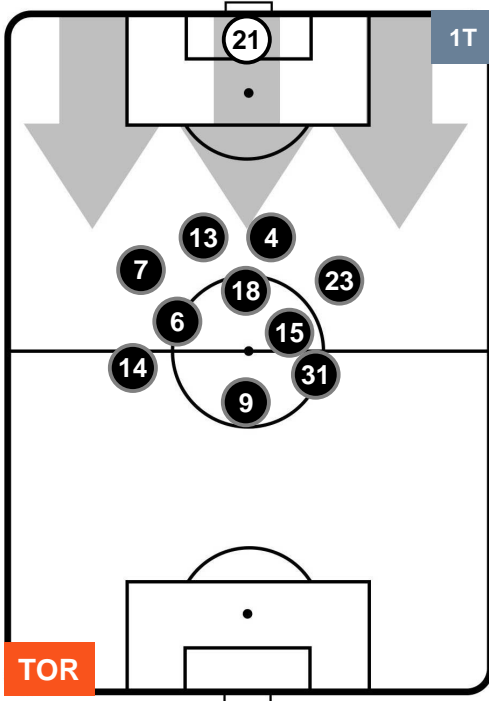

Jog-Run-Sprint (km 103.7)		
28.897	67.367	7.436

TORINO

TOR 2

1 FIO

FIORENTINA

HEATMAP

TORINO

TOR 2

1 FIO

FIORENTINA

POSIZIONI MEDIE

- Legenda:**
- 1ª Sostituzione ● Giocatore Entrato ● Giocatore Uscito
 - 2ª Sostituzione ● Giocatore Entrato ● Giocatore Uscito ■ Giocatore Entrato in sostituzione di ●
 - 3ª Sostituzione ● Giocatore Entrato ● Giocatore Uscito ■ Giocatore Entrato in sostituzione di ●