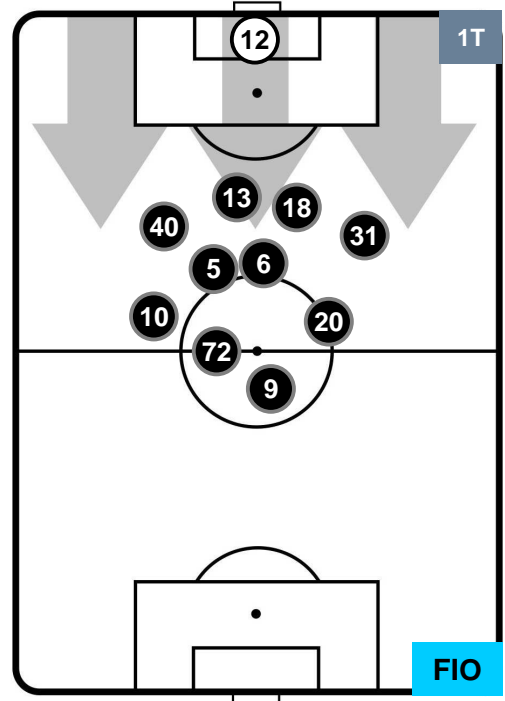

1 FIO

FIORENTINA

POSIZIONI MEDIE

- Legenda:**
- 1ª Sostituzione ● Giocatore Entrato ● Giocatore Uscito
 - 2ª Sostituzione ● Giocatore Entrato ● Giocatore Uscito ■ Giocatore Entrato in sostituzione di ●
 - 3ª Sostituzione ● Giocatore Entrato ● Giocatore Uscito ■ Giocatore Entrato in sostituzione di ●

TORINO TOR 2 1 FIO FIORENTINA

POSIZIONI MEDIE POSSESSO PALLA (proprio)

- Legenda:**
- 1ª Sostituzione Giocatore Entrato Giocatore Uscito
 - 2ª Sostituzione Giocatore Entrato Giocatore Uscito Giocatore Entrato in sostituzione di
 - 3ª Sostituzione Giocatore Entrato Giocatore Uscito Giocatore Entrato in sostituzione di

TORINO TOR 2 1 FIO FIORENTINA

POSIZIONI MEDIE POSSESSO PALLA (avversario)

- Legenda:**
- 1ª Sostituzione Giocatore Entrato Giocatore Uscito
 - 2ª Sostituzione Giocatore Entrato Giocatore Uscito Giocatore Entrato in sostituzione di
 - 3ª Sostituzione Giocatore Entrato Giocatore Uscito Giocatore Entrato in sostituzione di