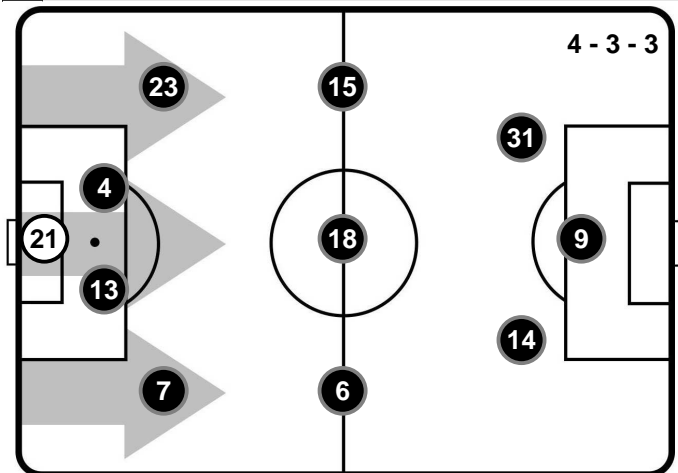

TORINO

TOR 2

1 FIO

FIorentINA

FORMAZIONI

TORINO

- 21 JOE HART (P)
- 7 DAVIDE ZAPPACOSTA
- 13 LUCA ROSSETTINI
- 4 LEANDRO CASTAN
- 23 ANTONIO BARRECA
- 6 AFRIYIE ACQUAH
- 18 MIRKO VALDIFIORI
- 15 MARCO BENASSI
- 14 IAGO FALQUE
- 9 ANDREA BELOTTI
- 31 LUCAS BOYE'