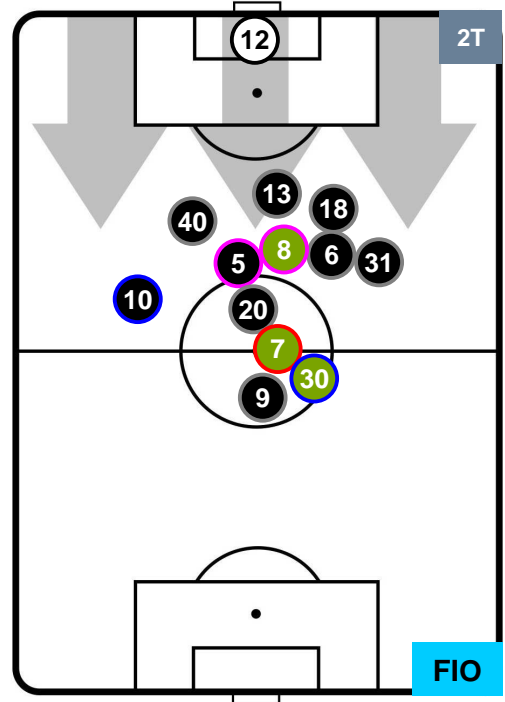

1 FIO

FIORENTINA

POSIZIONI MEDIE

- Legenda:**
- 1ª Sostituzione ● Giocatore Entrato ● Giocatore Uscito
 - 2ª Sostituzione ● Giocatore Entrato ● Giocatore Uscito ■ Giocatore Entrato in sostituzione di ●
 - 3ª Sostituzione ● Giocatore Entrato ● Giocatore Uscito ■ Giocatore Entrato in sostituzione di ●

TORINO TOR 2 1 FIO FIORENTINA

POSIZIONI MEDIE POSSESSO PALLA (proprio)

- Legenda:**
- 1ª Sostituzione Giocatore Entrato Giocatore Uscito
 - 2ª Sostituzione Giocatore Entrato Giocatore Uscito Giocatore Entrato in sostituzione di
 - 3ª Sostituzione Giocatore Entrato Giocatore Uscito Giocatore Entrato in sostituzione di

TORINO TOR 2 1 FIO FIORENTINA

POSIZIONI MEDIE POSSESSO PALLA (avversario)

- Legenda:**
- 1ª Sostituzione Giocatore Entrato Giocatore Uscito
 - 2ª Sostituzione Giocatore Entrato Giocatore Uscito Giocatore Entrato in sostituzione di
 - 3ª Sostituzione Giocatore Entrato Giocatore Uscito Giocatore Entrato in sostituzione di