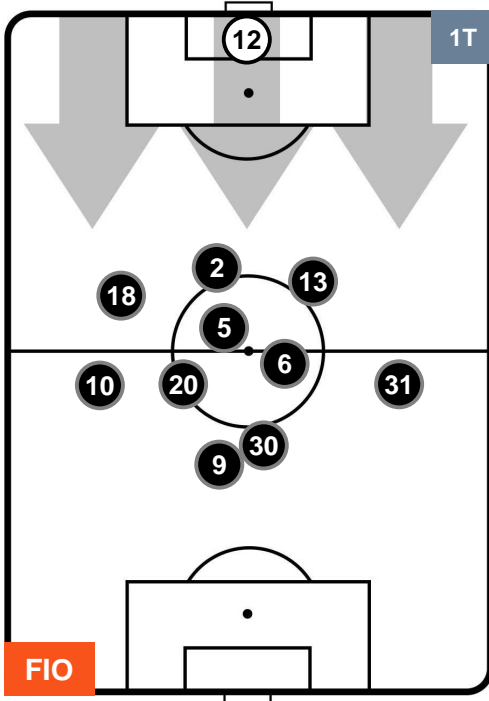

### HEATMAP

FIORENTINA

FIO 0

0 ATA

ATALANTA

POSIZIONI MEDIE

- Legenda:**
- 1ª Sostituzione ● Giocatore Entrato ● Giocatore Uscito
  - 2ª Sostituzione ● Giocatore Entrato ● Giocatore Uscito ■ Giocatore Entrato in sostituzione di ●
  - 3ª Sostituzione ● Giocatore Entrato ● Giocatore Uscito ■ Giocatore Entrato in sostituzione di ●

FIORENTINA

FIO 0

0 ATA

ATALANTA

POSIZIONI MEDIE POSSESSO PALLA (proprio)

- Legenda:**
- 1ª Sostituzione ● Giocatore Entrato ● Giocatore Uscito
  - 2ª Sostituzione ● Giocatore Entrato ● Giocatore Uscito ■ Giocatore Entrato in sostituzione di ●
  - 3ª Sostituzione ● Giocatore Entrato ● Giocatore Uscito ■ Giocatore Entrato in sostituzione di ●

FIORENTINA

FIO 0

0 ATA

ATALANTA

POSIZIONI MEDIE POSSESSO PALLA (avversario)

- Legenda:**
- 1ª Sostituzione ● Giocatore Entrato ● Giocatore Uscito
  - 2ª Sostituzione ● Giocatore Entrato ● Giocatore Uscito  Giocatore Entrato in sostituzione di ●
  - 3ª Sostituzione ● Giocatore Entrato ● Giocatore Uscito  Giocatore Entrato in sostituzione di ●