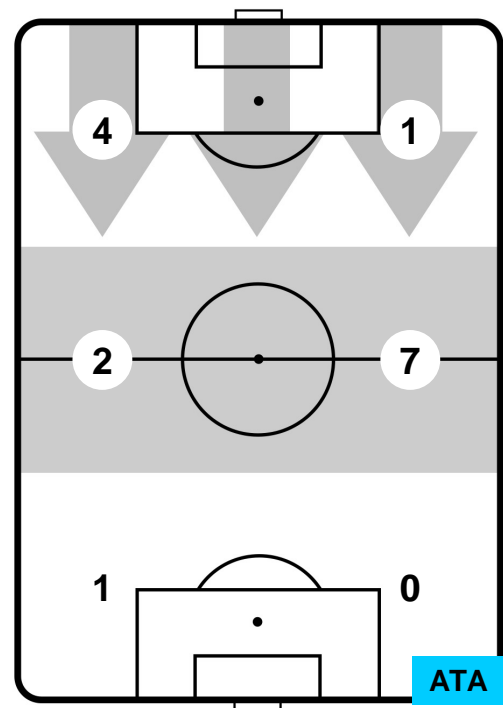

0 ATA

ATALANTA

ZONE DI TIRO

0	Gol	0
7	In porta	3
6	Fuori Porta	5

CROSS IN GIOCO

PALLE RECUPERATE

FIORENTINA

FIO 0

0 ATA

ATALANTA

MVP (Most Valuable Player)

<b>BORJA VALERO</b>	<b>20</b>
<b>FIORENTINA</b>	<b>FIO</b>

Ruolo:	Centrocampista
Altezza:	1,76m
Peso:	75 Kg
Data Nascita:	12/01/1985
Nazionalità:	ESP

Jog 24% - Run 69% - Sprint 7%	Km 11.241
<b>2.664</b>	<b>7.761</b>
<b>0.816</b>	