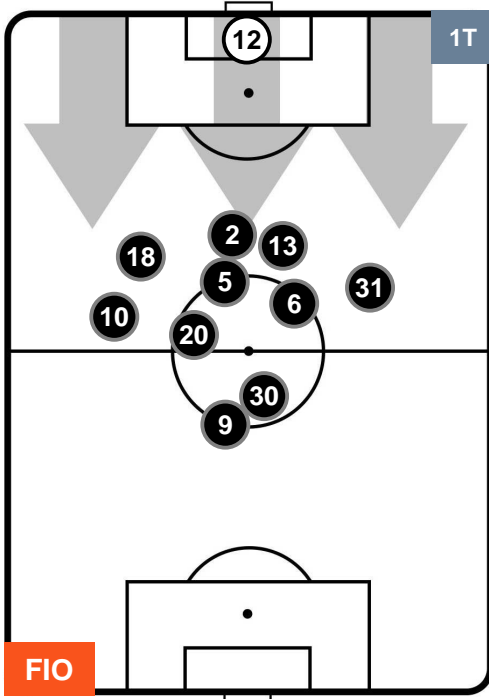

### HEATMAP

FIORENTINA

FIO 0

0 ATA

ATALANTA

POSIZIONI MEDIE

- Legenda:**
- 1ª Sostituzione ● Giocatore Entrato ● Giocatore Uscito
  - 2ª Sostituzione ● Giocatore Entrato ● Giocatore Uscito ■ Giocatore Entrato in sostituzione di ●
  - 3ª Sostituzione ● Giocatore Entrato ● Giocatore Uscito ■ Giocatore Entrato in sostituzione di ●

FIORENTINA

FIO 0

0 ATA

ATALANTA

POSIZIONI MEDIE POSSESSO PALLA (proprio)

- Legenda:**
- 1ª Sostituzione ● Giocatore Entrato ● Giocatore Uscito
  - 2ª Sostituzione ● Giocatore Entrato ● Giocatore Uscito ■ Giocatore Entrato in sostituzione di ●
  - 3ª Sostituzione ● Giocatore Entrato ● Giocatore Uscito ■ Giocatore Entrato in sostituzione di ●

FIORENTINA

FIO 0

0 ATA

ATALANTA

POSIZIONI MEDIE POSSESSO PALLA (avversario)

- Legenda:**
- 1ª Sostituzione ● Giocatore Entrato ● Giocatore Uscito
  - 2ª Sostituzione ● Giocatore Entrato ● Giocatore Uscito  Giocatore Entrato in sostituzione di ●
  - 3ª Sostituzione ● Giocatore Entrato ● Giocatore Uscito  Giocatore Entrato in sostituzione di ●