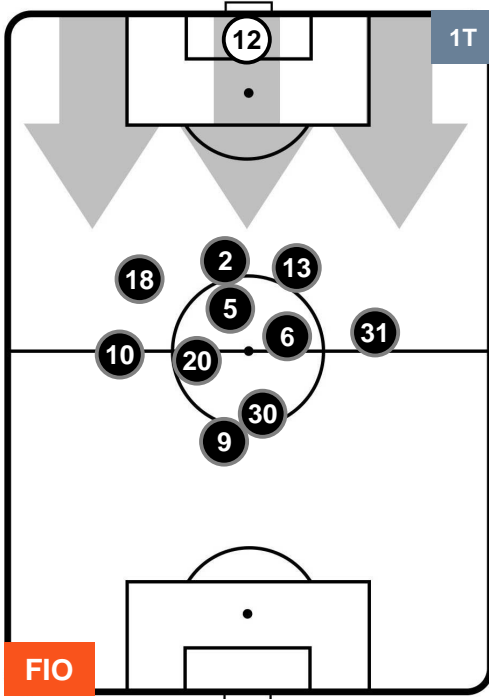

### HEATMAP

FIORENTINA

FIO 0

0 ATA

ATALANTA

POSIZIONI MEDIE

- Legenda:**
- 1ª Sostituzione ● Giocatore Entrato ● Giocatore Uscito
  - 2ª Sostituzione ● Giocatore Entrato ● Giocatore Uscito ■ Giocatore Entrato in sostituzione di ●
  - 3ª Sostituzione ● Giocatore Entrato ● Giocatore Uscito ■ Giocatore Entrato in sostituzione di ●

FIORENTINA

FIO 0

0 ATA

ATALANTA

POSIZIONI MEDIE POSSESSO PALLA (proprio)

- Legenda:**
- 1ª Sostituzione ● Giocatore Entrato ● Giocatore Uscito
  - 2ª Sostituzione ● Giocatore Entrato ● Giocatore Uscito ■ Giocatore Entrato in sostituzione di ●
  - 3ª Sostituzione ● Giocatore Entrato ● Giocatore Uscito ■ Giocatore Entrato in sostituzione di ●