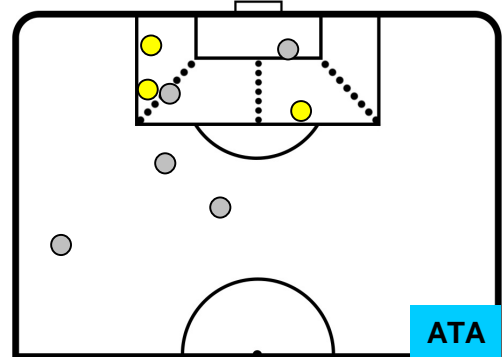

0 ATA

ATALANTA

ZONE DI TIRO

0	Gol	0
7	In porta	3
6	Fuori Porta	5

CROSS IN GIOCO

PALLE RECUPERATE

FIORENTINA

FIO 0

0 ATA

ATALANTA

MVP (Most Valuable Player)

<b>BORJA VALERO</b>	<b>20</b>
<b>FIORENTINA</b>	<b>FIO</b>

Ruolo:	Centrocampista
Altezza:	1,76m
Peso:	75 Kg
Data Nascita:	12/01/1985
Nazionalità:	ESP

Jog 24% - Run 69% - Sprint 7%	Km 11.241
<b>2.664</b>	<b>7.761</b>
<b>0.816</b>	