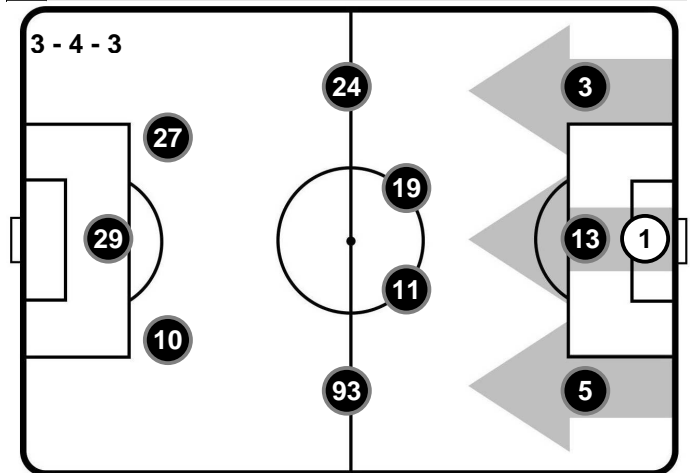

A disposizione

- 57 MARCO SPORTIELLO
- 30 DAVIDE BASSI
- 2 GUGLIELMO STENDARDO
- 4 ROBERTO GAGLIARDINI
- 7 MARCO D'ALESSANDRO
- 8 GIULIO MIGLIACCIO
- 17 CARLOS CARMONA
- 37 LEONARDO SPINAZZOLA
- 43 ALBERTO PALOSCHI
- 51 MAURICIO PINILLA
- 77 CRISTIAN RAIMONDI
- 88 ALBERTO GRASSI

Allenatore: GIAN PIERO GASPERINI