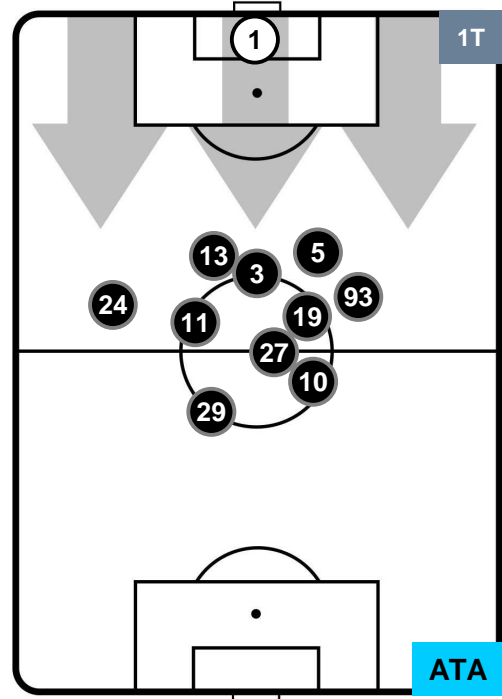

### HEATMAP

FIORENTINA

FIO 0

0 ATA

ATALANTA

POSIZIONI MEDIE

- Legenda:**
- 1ª Sostituzione ● Giocatore Entrato ● Giocatore Uscito
  - 2ª Sostituzione ● Giocatore Entrato ● Giocatore Uscito ■ Giocatore Entrato in sostituzione di ●
  - 3ª Sostituzione ● Giocatore Entrato ● Giocatore Uscito ■ Giocatore Entrato in sostituzione di ●

FIORENTINA

FIO 0

0 ATA

ATALANTA

POSIZIONI MEDIE POSSESSO PALLA (proprio)

- Legenda:**
- 1ª Sostituzione ● Giocatore Entrato ● Giocatore Uscito
  - 2ª Sostituzione ● Giocatore Entrato ● Giocatore Uscito ■ Giocatore Entrato in sostituzione di ●
  - 3ª Sostituzione ● Giocatore Entrato ● Giocatore Uscito ■ Giocatore Entrato in sostituzione di ●