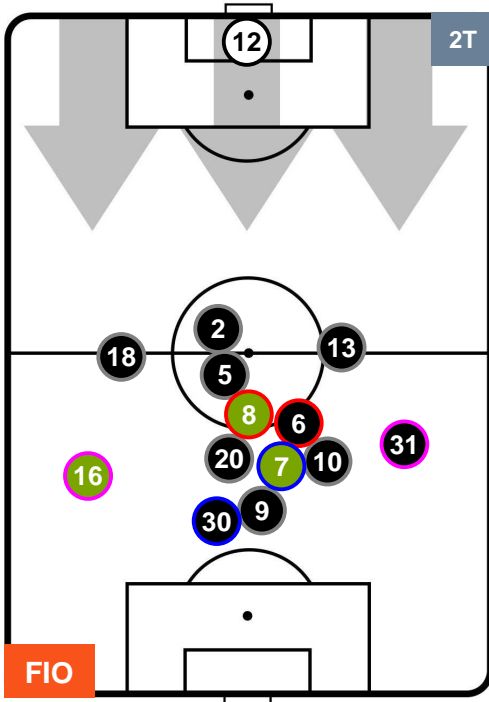

### HEATMAP

FIORENTINA

FIO 0

0 ATA

ATALANTA

POSIZIONI MEDIE

- Legenda:**
- 1ª Sostituzione ● Giocatore Entrato ● Giocatore Uscito
  - 2ª Sostituzione ● Giocatore Entrato ● Giocatore Uscito ■ Giocatore Entrato in sostituzione di ●
  - 3ª Sostituzione ● Giocatore Entrato ● Giocatore Uscito ■ Giocatore Entrato in sostituzione di ●

FIORENTINA

FIO 0

0 ATA

ATALANTA

POSIZIONI MEDIE POSSESSO PALLA (proprio)

- Legenda:**
- 1ª Sostituzione ● Giocatore Entrato ● Giocatore Uscito
  - 2ª Sostituzione ● Giocatore Entrato ● Giocatore Uscito ■ Giocatore Entrato in sostituzione di ●
  - 3ª Sostituzione ● Giocatore Entrato ● Giocatore Uscito ■ Giocatore Entrato in sostituzione di ●

FIORENTINA

FIO 0

0 ATA

ATALANTA

POSIZIONI MEDIE POSSESSO PALLA (avversario)

- Legenda:**
- 1ª Sostituzione ● Giocatore Entrato ● Giocatore Uscito
  - 2ª Sostituzione ● Giocatore Entrato ● Giocatore Uscito  Giocatore Entrato in sostituzione di ●
  - 3ª Sostituzione ● Giocatore Entrato ● Giocatore Uscito  Giocatore Entrato in sostituzione di ●