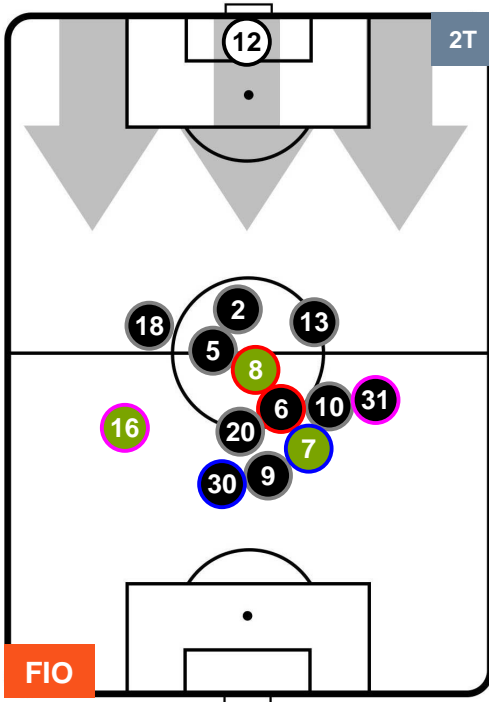

### HEATMAP

FIORENTINA

FIO 0

0 ATA

ATALANTA

POSIZIONI MEDIE

- Legenda:**
- 1ª Sostituzione ● Giocatore Entrato ● Giocatore Uscito
  - 2ª Sostituzione ● Giocatore Entrato ● Giocatore Uscito ■ Giocatore Entrato in sostituzione di ●
  - 3ª Sostituzione ● Giocatore Entrato ● Giocatore Uscito ■ Giocatore Entrato in sostituzione di ●

FIORENTINA

FIO 0

0 ATA

ATALANTA

POSIZIONI MEDIE POSSESSO PALLA (proprio)

- Legenda:**
- 1ª Sostituzione ● Giocatore Entrato ● Giocatore Uscito
  - 2ª Sostituzione ● Giocatore Entrato ● Giocatore Uscito ■ Giocatore Entrato in sostituzione di ●
  - 3ª Sostituzione ● Giocatore Entrato ● Giocatore Uscito ■ Giocatore Entrato in sostituzione di ●