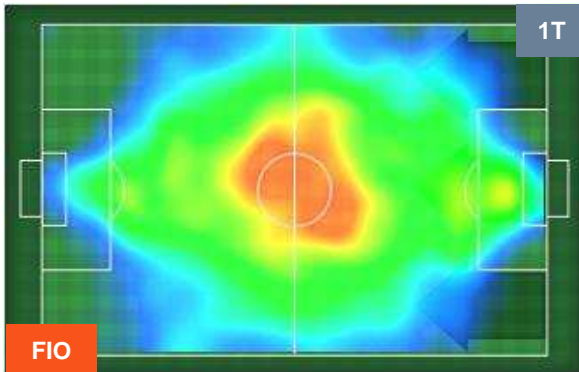

### HEATMAP

FIORENTINA

FIO 0

0 ATA

ATALANTA

POSIZIONI MEDIE

- Legenda:**
- 1ª Sostituzione ● Giocatore Entrato ● Giocatore Uscito
  - 2ª Sostituzione ● Giocatore Entrato ● Giocatore Uscito ■ Giocatore Entrato in sostituzione di ●
  - 3ª Sostituzione ● Giocatore Entrato ● Giocatore Uscito ■ Giocatore Entrato in sostituzione di ●