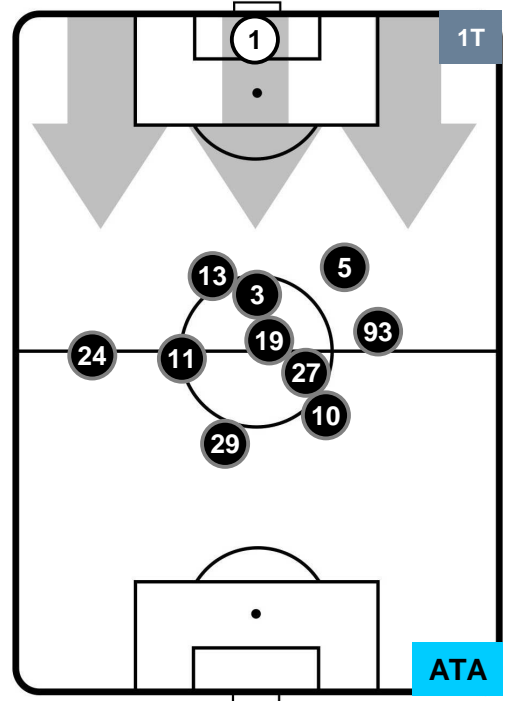

### HEATMAP

FIORENTINA

FIO 0

0 ATA

ATALANTA

POSIZIONI MEDIE

- Legenda:**
- 1ª Sostituzione ● Giocatore Entrato ● Giocatore Uscito
  - 2ª Sostituzione ● Giocatore Entrato ● Giocatore Uscito ■ Giocatore Entrato in sostituzione di ●
  - 3ª Sostituzione ● Giocatore Entrato ● Giocatore Uscito ■ Giocatore Entrato in sostituzione di ●

FIORENTINA

FIO 0

0 ATA

ATALANTA

POSIZIONI MEDIE POSSESSO PALLA (proprio)

- Legenda:**
- 1ª Sostituzione ● Giocatore Entrato ● Giocatore Uscito
  - 2ª Sostituzione ● Giocatore Entrato ● Giocatore Uscito ■ Giocatore Entrato in sostituzione di ●
  - 3ª Sostituzione ● Giocatore Entrato ● Giocatore Uscito ■ Giocatore Entrato in sostituzione di ●

FIORENTINA

FIO 0

0 ATA

ATALANTA

POSIZIONI MEDIE POSSESSO PALLA (avversario)

- Legenda:**
- 1ª Sostituzione ● Giocatore Entrato ● Giocatore Uscito
  - 2ª Sostituzione ● Giocatore Entrato ● Giocatore Uscito  Giocatore Entrato in sostituzione di ●
  - 3ª Sostituzione ● Giocatore Entrato ● Giocatore Uscito  Giocatore Entrato in sostituzione di ●