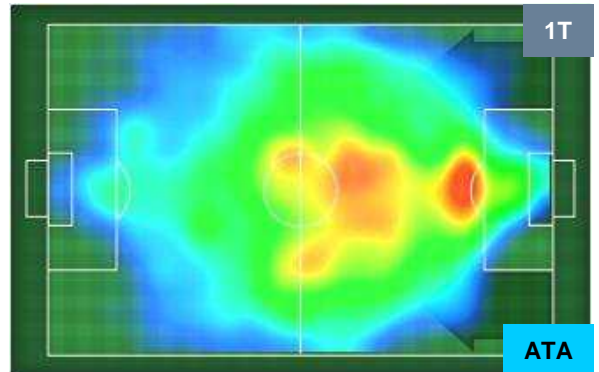

### HEATMAP

FIORENTINA

FIO 0

0 ATA

ATALANTA

POSIZIONI MEDIE

- Legenda:**
- 1ª Sostituzione ● Giocatore Entrato ● Giocatore Uscito
  - 2ª Sostituzione ● Giocatore Entrato ● Giocatore Uscito ■ Giocatore Entrato in sostituzione di ●
  - 3ª Sostituzione ● Giocatore Entrato ● Giocatore Uscito ■ Giocatore Entrato in sostituzione di ●