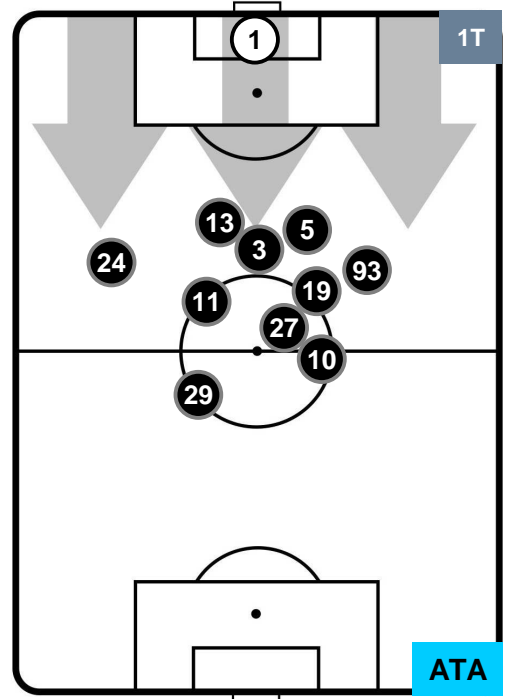

### HEATMAP

FIORENTINA

FIO 0

0 ATA

ATALANTA

POSIZIONI MEDIE

- Legenda:**
- 1ª Sostituzione ● Giocatore Entrato ● Giocatore Uscito
  - 2ª Sostituzione ● Giocatore Entrato ● Giocatore Uscito ■ Giocatore Entrato in sostituzione di ●
  - 3ª Sostituzione ● Giocatore Entrato ● Giocatore Uscito ■ Giocatore Entrato in sostituzione di ●

FIORENTINA

FIO 0

0 ATA

ATALANTA

POSIZIONI MEDIE POSSESSO PALLA (proprio)

- Legenda:**
- 1ª Sostituzione ● Giocatore Entrato ● Giocatore Uscito
  - 2ª Sostituzione ● Giocatore Entrato ● Giocatore Uscito ■ Giocatore Entrato in sostituzione di ●
  - 3ª Sostituzione ● Giocatore Entrato ● Giocatore Uscito ■ Giocatore Entrato in sostituzione di ●

FIORENTINA

FIO 0

0 ATA

ATALANTA

POSIZIONI MEDIE POSSESSO PALLA (avversario)

- Legenda:**
- 1ª Sostituzione ● Giocatore Entrato ● Giocatore Uscito
  - 2ª Sostituzione ● Giocatore Entrato ● Giocatore Uscito  Giocatore Entrato in sostituzione di ●
  - 3ª Sostituzione ● Giocatore Entrato ● Giocatore Uscito  Giocatore Entrato in sostituzione di ●