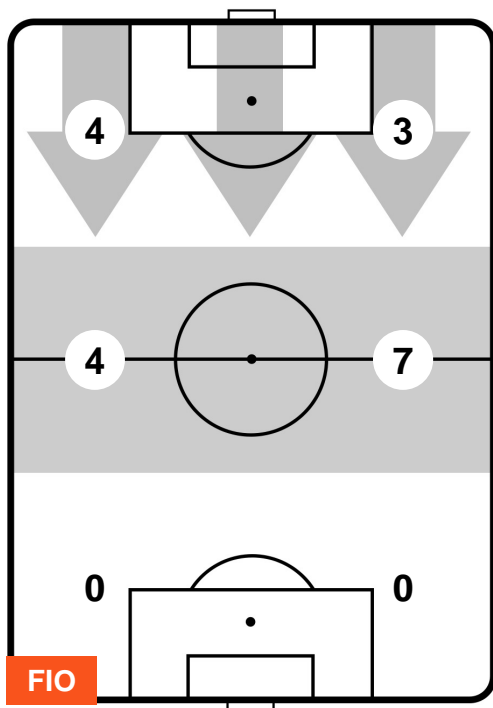

0 ATA

ATALANTA

ZONE DI TIRO

0	Gol	0
7	In porta	3
6	Fuori Porta	5

CROSS IN GIOCO

PALLE RECUPERATE

FIORENTINA

FIO 0

0 ATA

ATALANTA

MVP (Most Valuable Player)

<b>BORJA VALERO</b>	<b>20</b>
<b>FIORENTINA</b>	<b>FIO</b>

Ruolo:	Centrocampista
Altezza:	1,76m
Peso:	75 Kg
Data Nascita:	12/01/1985
Nazionalità:	ESP

Jog 24% - Run 69% - Sprint 7%	Km 11.241
<b>2.664</b>	<b>7.761</b>
<b>0.816</b>	