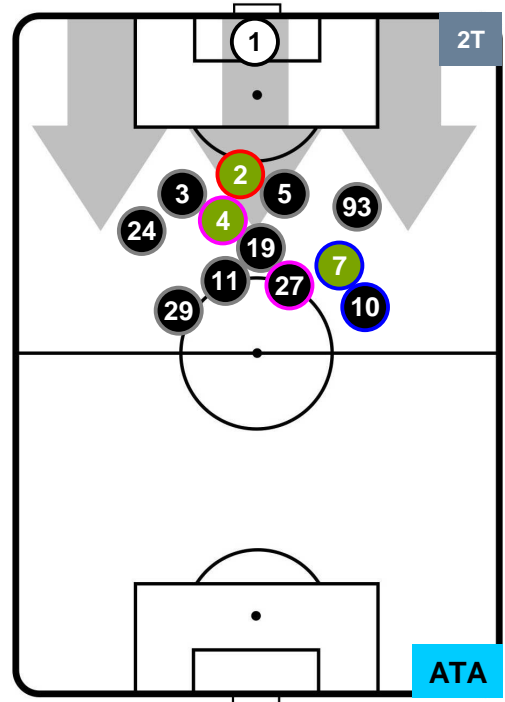

### HEATMAP

FIORENTINA

FIO 0

0 ATA

ATALANTA

POSIZIONI MEDIE

- Legenda:**
- 1ª Sostituzione ● Giocatore Entrato ● Giocatore Uscito
  - 2ª Sostituzione ● Giocatore Entrato ● Giocatore Uscito ■ Giocatore Entrato in sostituzione di ●
  - 3ª Sostituzione ● Giocatore Entrato ● Giocatore Uscito ■ Giocatore Entrato in sostituzione di ●

FIORENTINA

FIO 0

0 ATA

ATALANTA

POSIZIONI MEDIE POSSESSO PALLA (proprio)

- Legenda:**
- 1ª Sostituzione ● Giocatore Entrato ● Giocatore Uscito
  - 2ª Sostituzione ● Giocatore Entrato ● Giocatore Uscito ■ Giocatore Entrato in sostituzione di ●
  - 3ª Sostituzione ● Giocatore Entrato ● Giocatore Uscito ■ Giocatore Entrato in sostituzione di ●

FIORENTINA

FIO 0

0 ATA

ATALANTA

POSIZIONI MEDIE POSSESSO PALLA (avversario)

- Legenda:**
- 1ª Sostituzione ● Giocatore Entrato ● Giocatore Uscito
  - 2ª Sostituzione ● Giocatore Entrato ● Giocatore Uscito  Giocatore Entrato in sostituzione di ●
  - 3ª Sostituzione ● Giocatore Entrato ● Giocatore Uscito  Giocatore Entrato in sostituzione di ●