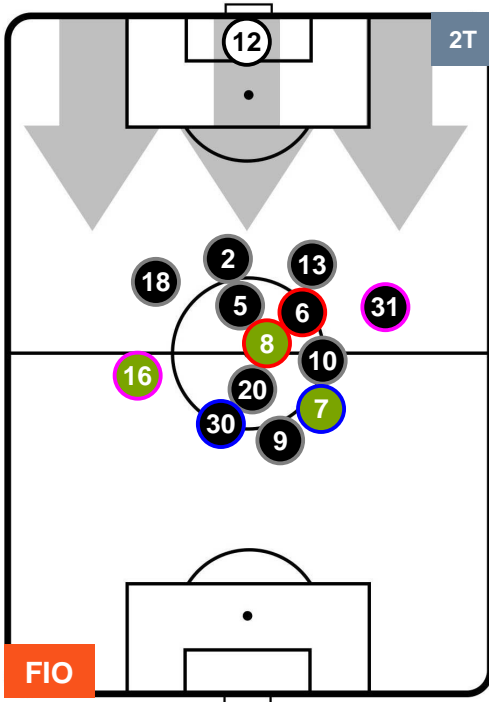

### HEATMAP

FIORENTINA

FIO 0

0 ATA

ATALANTA

POSIZIONI MEDIE

- Legenda:**
- 1ª Sostituzione ● Giocatore Entrato ● Giocatore Uscito
  - 2ª Sostituzione ● Giocatore Entrato ● Giocatore Uscito ■ Giocatore Entrato in sostituzione di ●
  - 3ª Sostituzione ● Giocatore Entrato ● Giocatore Uscito ■ Giocatore Entrato in sostituzione di ●

FIORENTINA

FIO 0

0 ATA

ATALANTA

POSIZIONI MEDIE POSSESSO PALLA (proprio)

- Legenda:**
- 1ª Sostituzione ● Giocatore Entrato ● Giocatore Uscito
  - 2ª Sostituzione ● Giocatore Entrato ● Giocatore Uscito ■ Giocatore Entrato in sostituzione di ●
  - 3ª Sostituzione ● Giocatore Entrato ● Giocatore Uscito ■ Giocatore Entrato in sostituzione di ●

FIORENTINA

FIO 0

0 ATA

ATALANTA

POSIZIONI MEDIE POSSESSO PALLA (avversario)

- Legenda:**
- 1ª Sostituzione ● Giocatore Entrato ● Giocatore Uscito
  - 2ª Sostituzione ● Giocatore Entrato ● Giocatore Uscito  Giocatore Entrato in sostituzione di ●
  - 3ª Sostituzione ● Giocatore Entrato ● Giocatore Uscito  Giocatore Entrato in sostituzione di ●