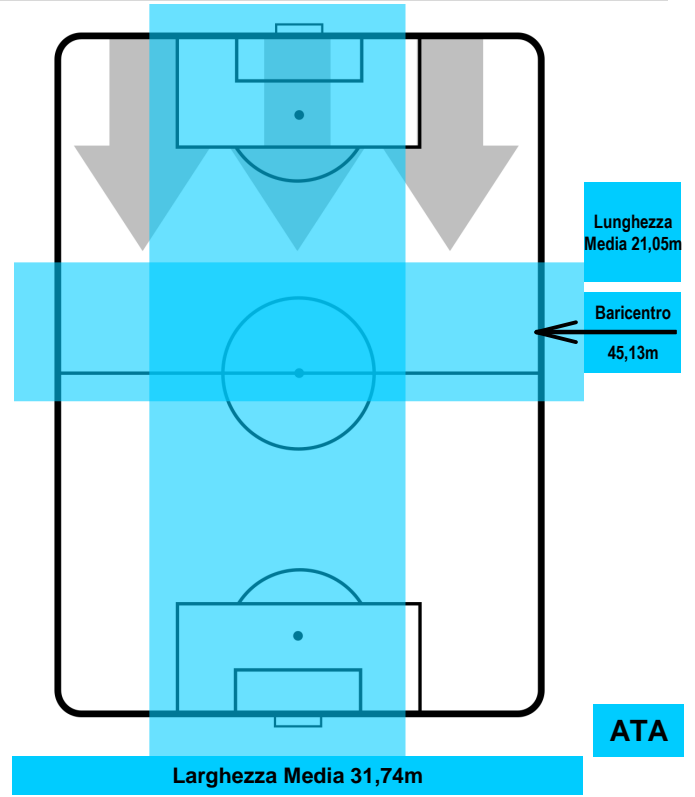

FIORENTINA

FIO 0

0 ATA

ATALANTA

POSIZIONI MEDIE POSSESSO PALLA (avversario)

- Legenda:**
- 1ª Sostituzione ● Giocatore Entrato ● Giocatore Uscito
  - 2ª Sostituzione ● Giocatore Entrato ● Giocatore Uscito  Giocatore Entrato in sostituzione di ●
  - 3ª Sostituzione ● Giocatore Entrato ● Giocatore Uscito  Giocatore Entrato in sostituzione di ●

FIORENTINA

FIO 0

0 ATA

ATALANTA

BARICENTRO

BILANCIAMENTO OFFENSIVO

FIORENTINA

FIO 0

0 ATA

ATALANTA

ZONE DI TIRO

0	Gol	0
7	In porta	3
6	Fuori Porta	5

CROSS IN GIOCO

PALLE RECUPERATE

FIORENTINA

FIO 0

0 ATA

ATALANTA

MVP (Most Valuable Player)

<b>BORJA VALERO</b>	<b>20</b>
<b>FIORENTINA</b>	<b>FIO</b>

Ruolo:	Centrocampista
Altezza:	1,76m
Peso:	75 Kg
Data Nascita:	12/01/1985
Nazionalità:	ESP

Jog 24% - Run 69% - Sprint 7%	Km 11.241
<b>2.664</b>	<b>7.761</b>
<b>0.816</b>	