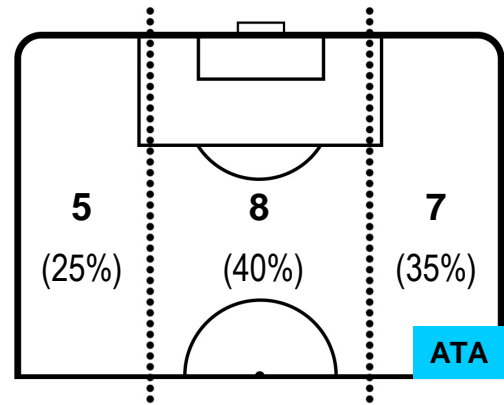

BILANCIAMENTO OFFENSIVO