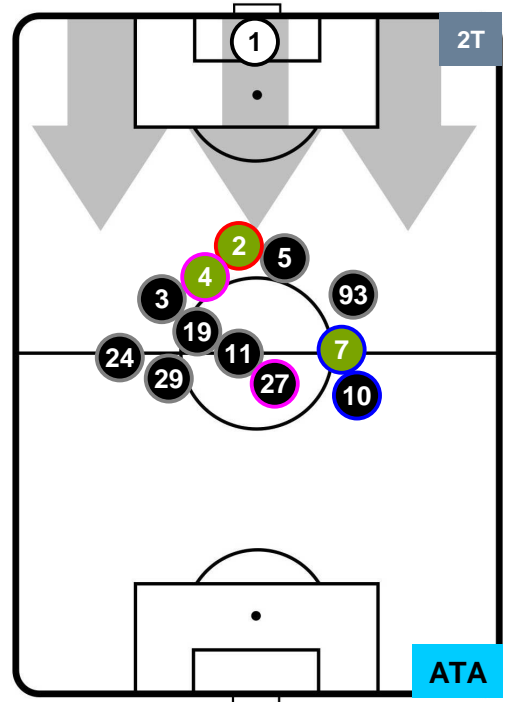

### HEATMAP

FIORENTINA

FIO 0

0 ATA

ATALANTA

POSIZIONI MEDIE

- Legenda:**
- 1ª Sostituzione ● Giocatore Entrato ● Giocatore Uscito
  - 2ª Sostituzione ● Giocatore Entrato ● Giocatore Uscito ■ Giocatore Entrato in sostituzione di ●
  - 3ª Sostituzione ● Giocatore Entrato ● Giocatore Uscito ■ Giocatore Entrato in sostituzione di ●

FIORENTINA

FIO 0

0 ATA

ATALANTA

POSIZIONI MEDIE POSSESSO PALLA (proprio)

- Legenda:**
- 1ª Sostituzione ● Giocatore Entrato ● Giocatore Uscito
  - 2ª Sostituzione ● Giocatore Entrato ● Giocatore Uscito ■ Giocatore Entrato in sostituzione di ●
  - 3ª Sostituzione ● Giocatore Entrato ● Giocatore Uscito ■ Giocatore Entrato in sostituzione di ●

FIORENTINA

FIO 0

0 ATA

ATALANTA

POSIZIONI MEDIE POSSESSO PALLA (avversario)

- Legenda:**
- 1ª Sostituzione ● Giocatore Entrato ● Giocatore Uscito
  - 2ª Sostituzione ● Giocatore Entrato ● Giocatore Uscito  Giocatore Entrato in sostituzione di ●
  - 3ª Sostituzione ● Giocatore Entrato ● Giocatore Uscito  Giocatore Entrato in sostituzione di ●