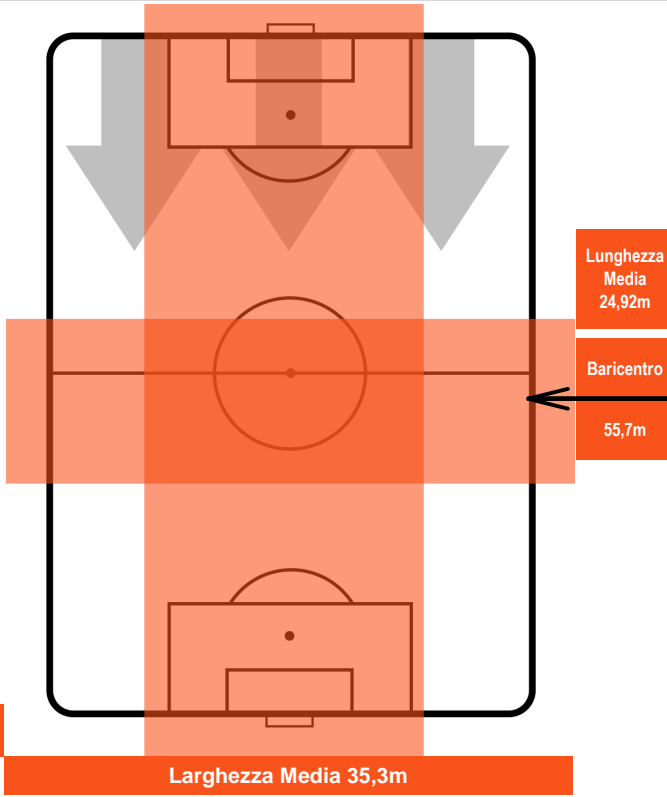

FIORENTINA

FIO 0

0 ATA

ATALANTA

BARICENTRO