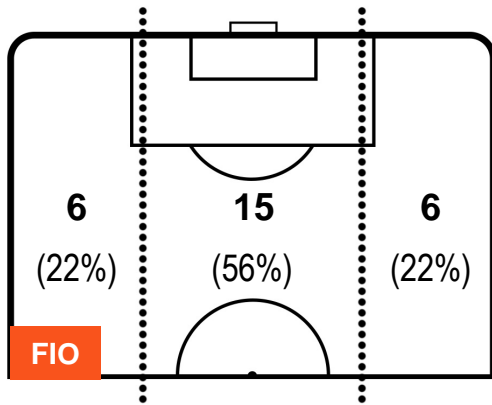

BILANCIAMENTO OFFENSIVO