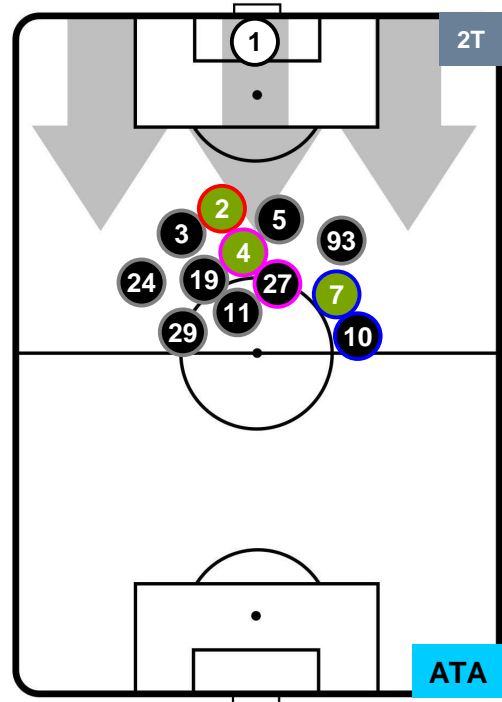

### HEATMAP

FIORENTINA

FIO 0

0 ATA

ATALANTA

POSIZIONI MEDIE

- Legenda:**
- 1ª Sostituzione ● Giocatore Entrato ● Giocatore Uscito
  - 2ª Sostituzione ● Giocatore Entrato ● Giocatore Uscito ■ Giocatore Entrato in sostituzione di ●
  - 3ª Sostituzione ● Giocatore Entrato ● Giocatore Uscito ■ Giocatore Entrato in sostituzione di ●

FIORENTINA

FIO 0

0 ATA

ATALANTA

POSIZIONI MEDIE POSSESSO PALLA (proprio)

- Legenda:**
- 1ª Sostituzione ● Giocatore Entrato ● Giocatore Uscito
  - 2ª Sostituzione ● Giocatore Entrato ● Giocatore Uscito ■ Giocatore Entrato in sostituzione di ●
  - 3ª Sostituzione ● Giocatore Entrato ● Giocatore Uscito ■ Giocatore Entrato in sostituzione di ●