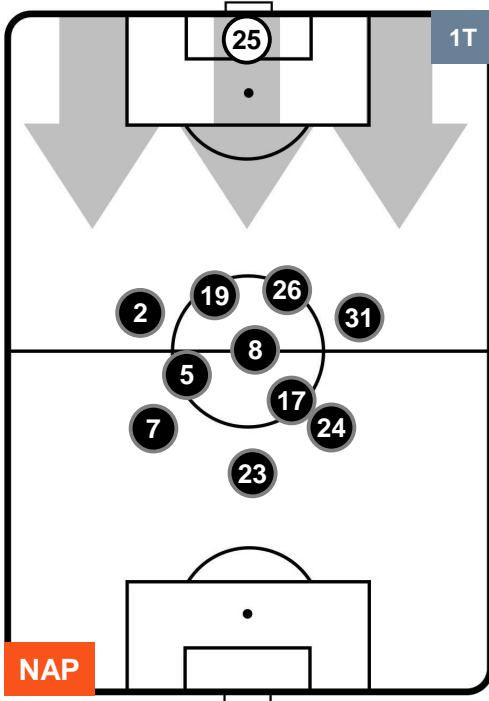

NAPOLI  **NAP 1** **3**  **ROM** ROMA

HEATMAP

NAPOLI **NAP 1** **3 ROM** ROMA

POSIZIONI MEDIE

- Legenda:**
- 1ª Sostituzione Giocatore Entrato Giocatore Uscito
 - 2ª Sostituzione Giocatore Entrato Giocatore Uscito Giocatore Entrato in sostituzione di
 - 3ª Sostituzione Giocatore Entrato Giocatore Uscito Giocatore Entrato in sostituzione di