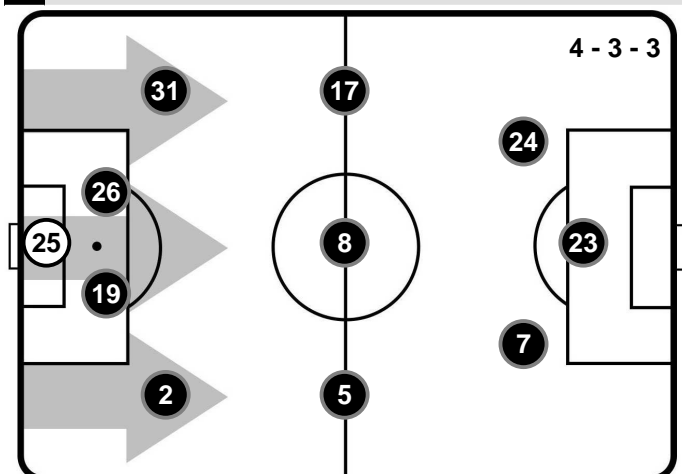

NAPOLI **NAP 1** **3 ROM** ROMA

FORMAZIONI

NAPOLI

- 25 PEPE REINA (P)
- 2 ELSEID HYSAJ
- 19 NIKOLA MAKSIMOVIC
- 26 KALIDOU KOULIBALY
- 31 FAOUZI GHOULAM
- 5 ALLAN
- 8 JORGINHO
- 17 MAREK HAMSIK
- 7 JOSE' CALLEJON
- 23 MANOLO GABBIADINI
- 24 LORENZO INSIGNE