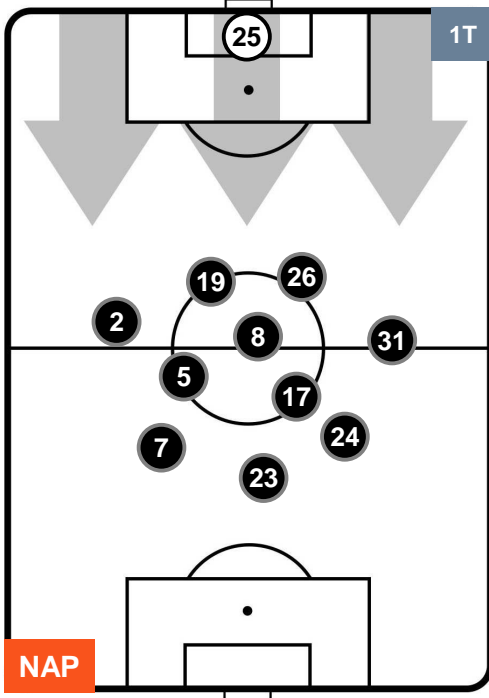

NAPOLI  **NAP 1** **3**  **ROM** ROMA

HEATMAP

NAPOLI **NAP 1** **3 ROM** ROMA

POSIZIONI MEDIE

- Legenda:**
- 1ª Sostituzione Giocatore Entrato Giocatore Uscito
 - 2ª Sostituzione Giocatore Entrato Giocatore Uscito Giocatore Entrato in sostituzione di
 - 3ª Sostituzione Giocatore Entrato Giocatore Uscito Giocatore Entrato in sostituzione di

NAPOLI **NAP 1** **3** **ROMA**

POSIZIONI MEDIE POSSESSO PALLA (proprio)

Legenda:

- 1ª Sostituzione Giocatore Entrato Giocatore Uscito
- 2ª Sostituzione Giocatore Entrato Giocatore Uscito Giocatore Entrato in sostituzione di
- 3ª Sostituzione Giocatore Entrato Giocatore Uscito Giocatore Entrato in sostituzione di