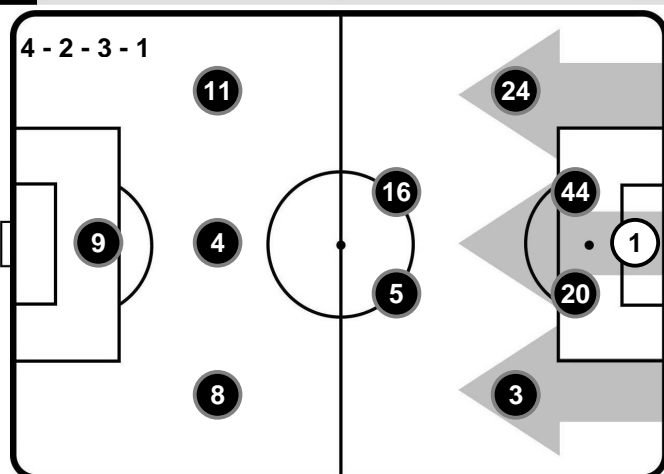

ROMA

- 1 WOJCIECH SZCZESNY (P)
- 24 ALESSANDRO FLORENZI
- 44 KOSTAS MANOLAS
- 20 FEDERICO FAZIO
- 3 JUAN JESUS
- 16 DANIELE DE ROSSI
- 5 LEANDRO PAREDES
- 11 MOHAMED SALAH
- 4 RADJA NAINGGOLAN
- 8 DIEGO PEROTTI
- 9 EDIN DZEKO