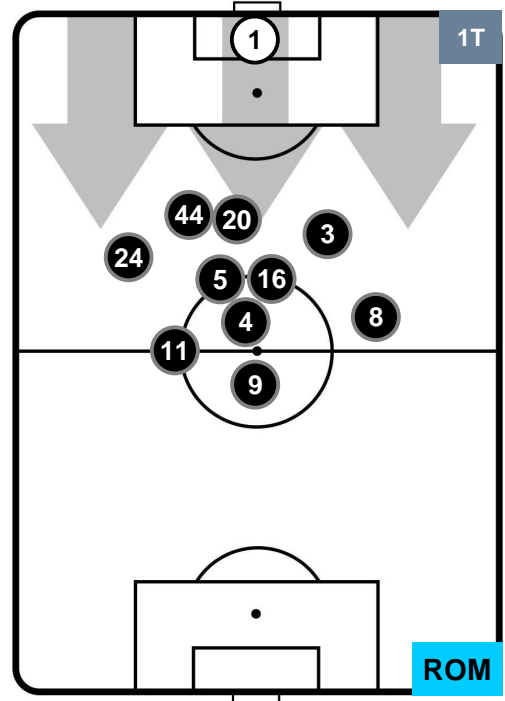

NAPOLI  **NAP 1** **3**  **ROM** ROMA

HEATMAP

NAPOLI **NAP 1** **3 ROM** ROMA

POSIZIONI MEDIE

- Legenda:**
- 1ª Sostituzione Giocatore Entrato Giocatore Uscito
 - 2ª Sostituzione Giocatore Entrato Giocatore Uscito Giocatore Entrato in sostituzione di
 - 3ª Sostituzione Giocatore Entrato Giocatore Uscito Giocatore Entrato in sostituzione di