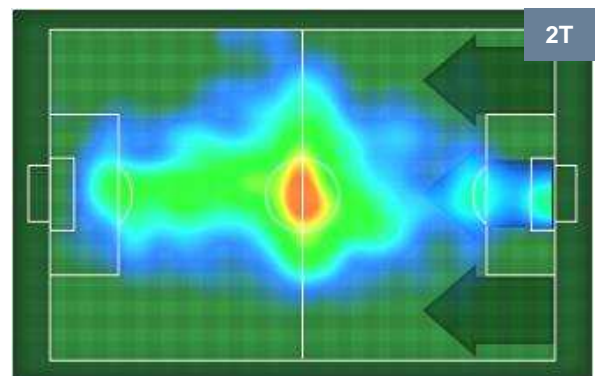

NAPOLI **N** **NAP 1** **3 ROM** **ROMA**

MVP (Most Valuable Player)

LORENZO INSIGNE		24
NAPOLI		NAP
Ruolo:	Attaccante	
Altezza:	1,63m	
Peso:	59 Kg	
Data Nascita:	04/06/1991	
Nazionalità:	ITA	
Jog 24% - Run 68% - Sprint 8%		Km 11.759
2.811	7.956	0.992
Statistiche		
Occasioni da gol	1	
Totale tiri	2	
Assist	1	
Azioni attacco	7	
Cross	2	
Falli subiti	3	
Minuti giocati	97'	
HeatMap		

EDIN DZEKO		9
ROMA		ROM
Ruolo:	Attaccante	
Altezza:	1,93m	
Peso:	80 Kg	
Data Nascita:	17/03/1986	
Nazionalità:	BIH	
Jog 31% - Run 59% - Sprint 10%		Km 10.767
3.317	6.319	1.131
Statistiche		
Gol	2	
Occasioni da gol	3	
Totale tiri	4	
Tiri in porta (Gol)	3(2)	
Azioni attacco	10	
Falli subiti	2	
Minuti giocati	97'	
HeatMap