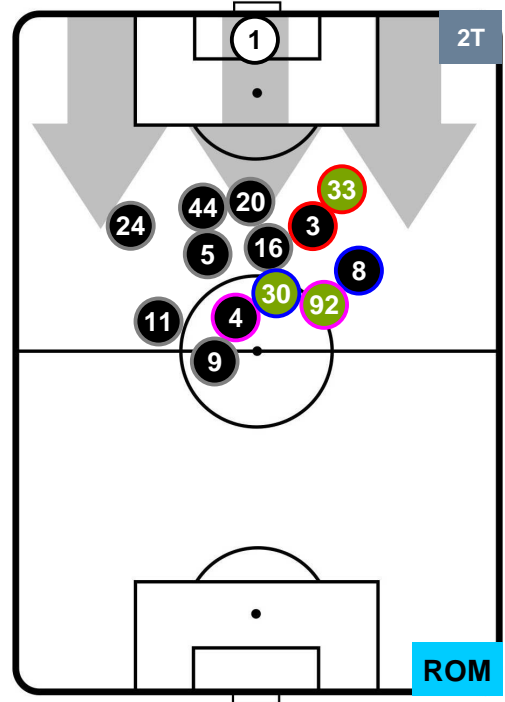

NAPOLI  **NAP 1** **3**  **ROM** ROMA

HEATMAP

NAPOLI **NAP 1** **3 ROM** ROMA

POSIZIONI MEDIE

- Legenda:**
- 1ª Sostituzione Giocatore Entrato Giocatore Uscito
 - 2ª Sostituzione Giocatore Entrato Giocatore Uscito Giocatore Entrato in sostituzione di
 - 3ª Sostituzione Giocatore Entrato Giocatore Uscito Giocatore Entrato in sostituzione di