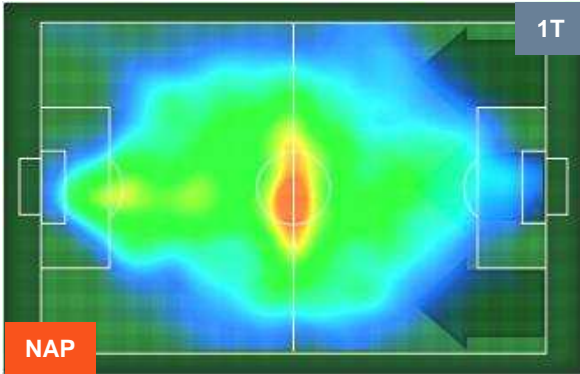

NAP 1

3 ROM

ROMA

RANKING GIOCATORI (Performance Chilometriche-Velocistiche)

Jog - Run - Sprint (km)		
1	JORGINHO	totale km 11.929
2.249	8.96	0.72
2	LORENZO INSIGNE	totale km 11.759
2.811	7.956	0.992
3	ALLAN	totale km 11.547
2.898	7.503	1.146
4	ELSEID HYSAJ	totale km 11.006
3.13	6.567	1.309
5	NIKOLA MAKSIMOVIC	totale km 10.301
2.922	6.38	0.999

Velocità media in Run (km/h)		
1	P. ZIELINSKI	NAP 7.9
2	O. EL KADDOURI	NAP 7.8
3	M. HANSIK	NAP 7.7
4	JORGINHO	NAP 7.7
5	L. INSIGNE	NAP 7.5

Velocità in Sprint (km/h)		
1	O. EL KADDOURI	NAP 32.9
2	N. MAKSIMOVIC	NAP 32.68
3	E. HYSAJ	NAP 32.49
4	K. KOULIBALY	NAP 32.36

Jog - Run - Sprint (km)		
1	DANIELE DE ROSSI	totale km 11.142
2.834	7.708	0.6
2	MOHAMED SALAH	totale km 11.063
3.022	6.746	1.295
3	EDIN DZEKO	totale km 10.767
3.317	6.319	1.131
4	LEANDRO PAREDES	totale km 10.431
2.504	7.63	0.297
5	ALESSANDRO FLORENZI	totale km 10.344
2.724	6.814	0.806

Velocità media in Run (km/h)		
1	GERSON	ROM 9.9
2	EL SHAARAWY	ROM 7.8
3	D. DE ROSSI	ROM 7.3
4	L. PAREDES	ROM 7.2
5	D. PEROTTI	ROM 7.2

Velocità in Sprint (km/h)		
1	EL SHAARAWY	ROM 33.57
2	M. SALAH	ROM 32.49
3	EMERSON	ROM 31.98
4	E. DZEKO	ROM 31.94

PERFORMANCE DI SQUADRA (Chilometriche-Velocistiche)

Distanza percorsa (Km)	109.696
Velocità Media (Km/h)	6.7
Jog-Run-Sprint (km 109.696)	
28.671	70.756 10.269

Distanza percorsa (Km)	106.447
Velocità Media (Km/h)	6.6
Jog-Run-Sprint (km 106.447)	
28.865	70.157 7.425

NAPOLI **NAP 1**   **3** **ROM** ROMA

HEATMAP