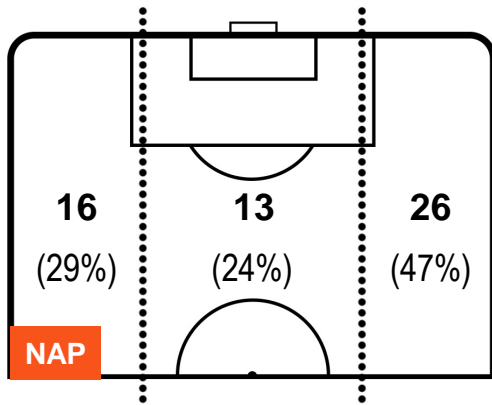

NAPOLI **NAP 1** **3** **ROMA**

POSIZIONI MEDIE POSSESSO PALLA (proprio)

Legenda:

- 1ª Sostituzione Giocatore Entrato Giocatore Uscito
- 2ª Sostituzione Giocatore Entrato Giocatore Uscito Giocatore Entrato in sostituzione di
- 3ª Sostituzione Giocatore Entrato Giocatore Uscito Giocatore Entrato in sostituzione di

NAPOLI **NAP 1** **3** **ROM** ROMA

POSIZIONI MEDIE POSSESSO PALLA (avversario)

- Legenda:**
- 1ª Sostituzione Giocatore Entrato Giocatore Uscito
 - 2ª Sostituzione Giocatore Entrato Giocatore Uscito Giocatore Entrato in sostituzione di
 - 3ª Sostituzione Giocatore Entrato Giocatore Uscito Giocatore Entrato in sostituzione di

NAPOLI **N** **NAP 1** **3 ROM** **ROMA**

BARICENTRO

BILANCIAMENTO OFFENSIVO

NAPOLI **NAP 1** **3 ROM** ROMA

ZONE DI TIRO

1	Gol	3
6	In porta	7
8	Fuori Porta	5

CROSS IN GIOCO

PALLE RECUPERATE

NAPOLI **N** **NAP 1** **3 ROM** **ROMA**

MVP (Most Valuable Player)

LORENZO INSIGNE		24
NAPOLI		NAP
Ruolo:	Attaccante	
Altezza:	1,63m	
Peso:	59 Kg	
Data Nascita:	04/06/1991	
Nazionalità:	ITA	
Jog 24% - Run 68% - Sprint 8%		Km 11.759
2.811	7.956	0.992
Statistiche		
Occasioni da gol	1	
Totale tiri	2	
Assist	1	
Azioni attacco	7	
Cross	2	
Falli subiti	3	
Minuti giocati	97'	
HeatMap		