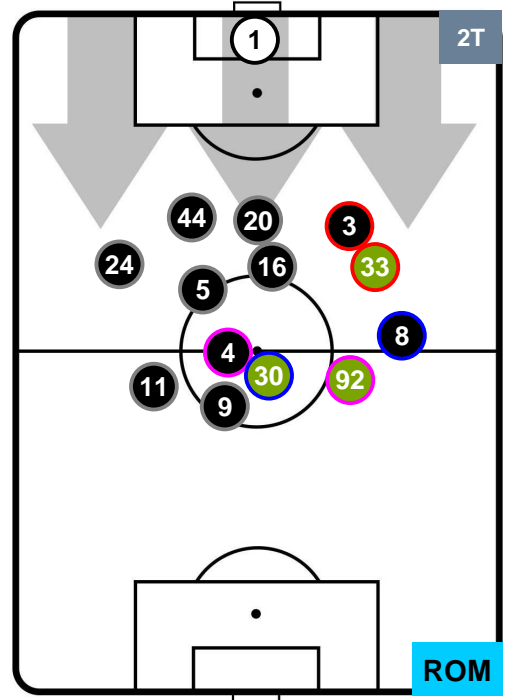

NAPOLI  **NAP 1** **3**  **ROM** ROMA

HEATMAP

NAPOLI **NAP 1** **3 ROM** ROMA

POSIZIONI MEDIE

- Legenda:**
- 1ª Sostituzione Giocatore Entrato Giocatore Uscito
 - 2ª Sostituzione Giocatore Entrato Giocatore Uscito Giocatore Entrato in sostituzione di
 - 3ª Sostituzione Giocatore Entrato Giocatore Uscito Giocatore Entrato in sostituzione di

NAPOLI **NAP 1** **3** **ROMA**

POSIZIONI MEDIE POSSESSO PALLA (proprio)

Legenda:

- 1ª Sostituzione Giocatore Entrato Giocatore Uscito
- 2ª Sostituzione Giocatore Entrato Giocatore Uscito Giocatore Entrato in sostituzione di
- 3ª Sostituzione Giocatore Entrato Giocatore Uscito Giocatore Entrato in sostituzione di