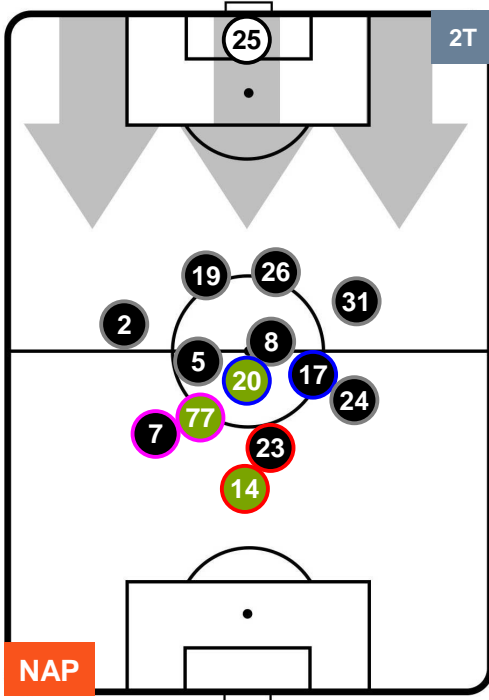

NAPOLI  **NAP 1** **3**  **ROM** ROMA

HEATMAP

NAPOLI **NAP 1** **3 ROM** ROMA

POSIZIONI MEDIE

- Legenda:**
- 1ª Sostituzione Giocatore Entrato Giocatore Uscito
 - 2ª Sostituzione Giocatore Entrato Giocatore Uscito Giocatore Entrato in sostituzione di
 - 3ª Sostituzione Giocatore Entrato Giocatore Uscito Giocatore Entrato in sostituzione di

NAPOLI **NAP 1** **3** **ROMA**

POSIZIONI MEDIE POSSESSO PALLA (proprio)

Legenda:

- 1ª Sostituzione Giocatore Entrato Giocatore Uscito
- 2ª Sostituzione Giocatore Entrato Giocatore Uscito Giocatore Entrato in sostituzione di
- 3ª Sostituzione Giocatore Entrato Giocatore Uscito Giocatore Entrato in sostituzione di

NAPOLI **NAP 1** **3** **ROM** ROMA

POSIZIONI MEDIE POSSESSO PALLA (avversario)

- Legenda:**
- 1ª Sostituzione Giocatore Entrato Giocatore Uscito
 - 2ª Sostituzione Giocatore Entrato Giocatore Uscito Giocatore Entrato in sostituzione di
 - 3ª Sostituzione Giocatore Entrato Giocatore Uscito Giocatore Entrato in sostituzione di