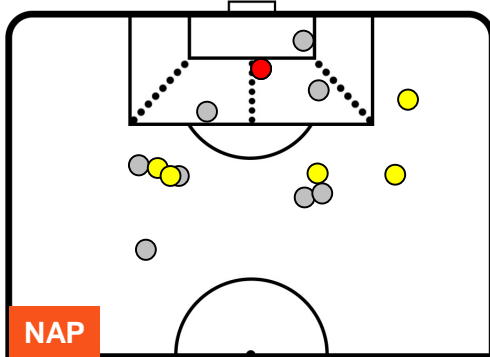

NAPOLI **NAP 1** **3** **ROM** ROMA

POSIZIONI MEDIE POSSESSO PALLA (avversario)

- Legenda:**
- 1ª Sostituzione Giocatore Entrato Giocatore Uscito
 - 2ª Sostituzione Giocatore Entrato Giocatore Uscito Giocatore Entrato in sostituzione di
 - 3ª Sostituzione Giocatore Entrato Giocatore Uscito Giocatore Entrato in sostituzione di

NAPOLI **N** **NAP 1** **3 ROM** **ROMA**

BARICENTRO

BILANCIAMENTO OFFENSIVO

NAPOLI **NAP 1** **3 ROM** ROMA

ZONE DI TIRO

1	Gol	3
6	In porta	7
8	Fuori Porta	5

CROSS IN GIOCO

PALLE RECUPERATE