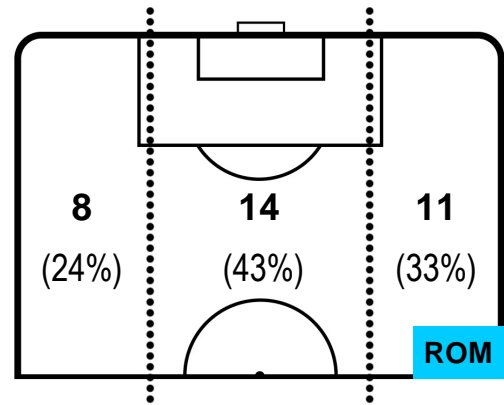

NAPOLI **NAP 1** **3** **ROM** ROMA

POSIZIONI MEDIE POSSESSO PALLA (avversario)

- Legenda:**
- 1ª Sostituzione Giocatore Entrato Giocatore Uscito
 - 2ª Sostituzione Giocatore Entrato Giocatore Uscito Giocatore Entrato in sostituzione di
 - 3ª Sostituzione Giocatore Entrato Giocatore Uscito Giocatore Entrato in sostituzione di

NAPOLI **N** **NAP 1** **3 ROM** **ROMA**

BARICENTRO

BILANCIAMENTO OFFENSIVO

NAPOLI **NAP 1** **3 ROM** ROMA

ZONE DI TIRO

1	Gol	3
6	In porta	7
8	Fuori Porta	5

CROSS IN GIOCO

PALLE RECUPERATE

NAPOLI **N** **NAP 1** **3 ROM** **ROMA**

MVP (Most Valuable Player)

LORENZO INSIGNE		24
NAPOLI		NAP
Ruolo:	Attaccante	
Altezza:	1,63m	
Peso:	59 Kg	
Data Nascita:	04/06/1991	
Nazionalità:	ITA	
Jog 24% - Run 68% - Sprint 8%		Km 11.759
2.811	7.956	0.992
Statistiche		
Occasioni da gol	1	
Totale tiri	2	
Assist	1	
Azioni attacco	7	
Cross	2	
Falli subiti	3	
Minuti giocati	97'	
HeatMap		