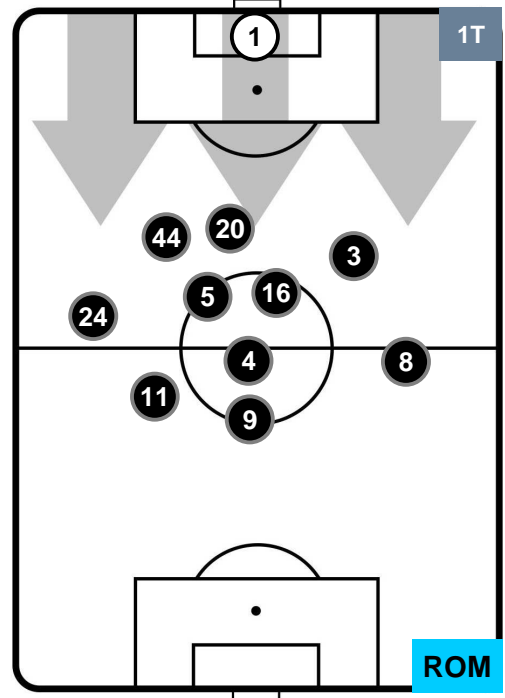

NAPOLI  **NAP 1** **3**  **ROM** ROMA

HEATMAP

NAPOLI **NAP 1** **3 ROM** ROMA

POSIZIONI MEDIE

- Legenda:**
- 1ª Sostituzione Giocatore Entrato Giocatore Uscito
 - 2ª Sostituzione Giocatore Entrato Giocatore Uscito Giocatore Entrato in sostituzione di
 - 3ª Sostituzione Giocatore Entrato Giocatore Uscito Giocatore Entrato in sostituzione di

NAPOLI **NAP 1** **3** **ROMA**

POSIZIONI MEDIE POSSESSO PALLA (proprio)

Legenda:

- 1ª Sostituzione Giocatore Entrato Giocatore Uscito
- 2ª Sostituzione Giocatore Entrato Giocatore Uscito Giocatore Entrato in sostituzione di
- 3ª Sostituzione Giocatore Entrato Giocatore Uscito Giocatore Entrato in sostituzione di