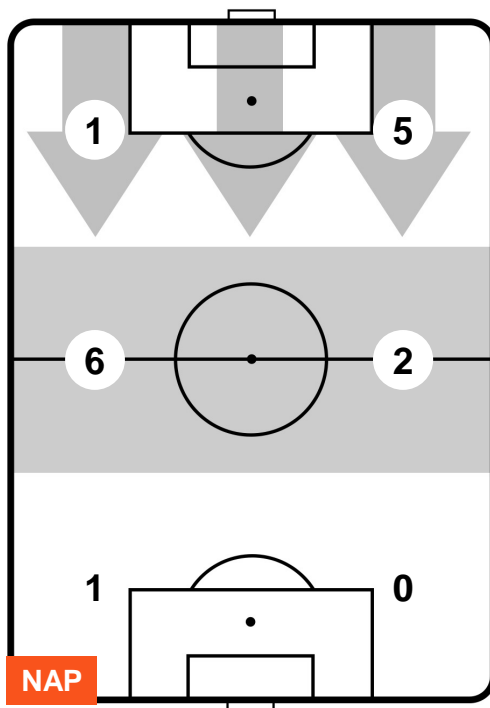

NAPOLI **N** **NAP 1** **3 ROM** **ROMA**

BARICENTRO

BILANCIAMENTO OFFENSIVO

NAPOLI **NAP 1** **3 ROM** ROMA

ZONE DI TIRO

1	Gol	3
6	In porta	7
8	Fuori Porta	5

CROSS IN GIOCO

PALLE RECUPERATE

NAPOLI **N** **NAP 1** **3 ROM** **ROMA**

MVP (Most Valuable Player)

LORENZO INSIGNE		24
NAPOLI		NAP
Ruolo:	Attaccante	
Altezza:	1,63m	
Peso:	59 Kg	
Data Nascita:	04/06/1991	
Nazionalità:	ITA	
Jog 24% - Run 68% - Sprint 8%		Km 11.759
2.811	7.956	0.992
Statistiche		
Occasioni da gol	1	
Totale tiri	2	
Assist	1	
Azioni attacco	7	
Cross	2	
Falli subiti	3	
Minuti giocati	97'	
HeatMap		