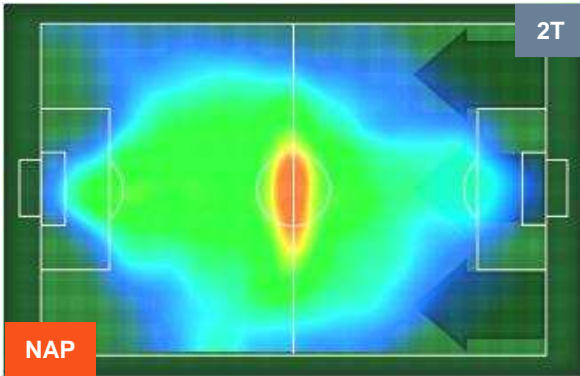

NAP 1

3 ROM

ROMA

RANKING GIOCATORI (Performance Chilometriche-Velocistiche)

Jog - Run - Sprint (km)		
1	JORGINHO	totale km 11.929
2.249	8.96	0.72
2	LORENZO INSIGNE	totale km 11.759
2.811	7.956	0.992
3	ALLAN	totale km 11.547
2.898	7.503	1.146
4	ELSEID HYSAJ	totale km 11.006
3.13	6.567	1.309
5	NIKOLA MAKSIMOVIC	totale km 10.301
2.922	6.38	0.999

Velocità media in Run (km/h)		
1	P. ZIELINSKI	NAP 7.9
2	O. EL KADDOURI	NAP 7.8
3	M. HANSIK	NAP 7.7
4	JORGINHO	NAP 7.7
5	L. INSIGNE	NAP 7.5

Velocità in Sprint (km/h)		
1	O. EL KADDOURI	NAP 32.9
2	N. MAKSIMOVIC	NAP 32.68
3	E. HYSAJ	NAP 32.49
4	K. KOULIBALY	NAP 32.36

Jog - Run - Sprint (km)		
1	DANIELE DE ROSSI	totale km 11.142
2.834	7.708	0.6
2	MOHAMED SALAH	totale km 11.063
3.022	6.746	1.295
3	EDIN DZEKO	totale km 10.767
3.317	6.319	1.131
4	LEANDRO PAREDES	totale km 10.431
2.504	7.63	0.297
5	ALESSANDRO FLORENZI	totale km 10.344
2.724	6.814	0.806

Velocità media in Run (km/h)		
1	GERSON	ROM 9.9
2	EL SHAARAWY	ROM 7.8
3	D. DE ROSSI	ROM 7.3
4	L. PAREDES	ROM 7.2
5	D. PEROTTI	ROM 7.2

Velocità in Sprint (km/h)		
1	EL SHAARAWY	ROM 33.57
2	M. SALAH	ROM 32.49
3	EMERSON	ROM 31.98
4	E. DZEKO	ROM 31.94

PERFORMANCE DI SQUADRA (Chilometriche-Velocistiche)

Distanza percorsa (Km)	109.696
Velocità Media (Km/h)	6.7
Jog-Run-Sprint (km 109.696)	
28.671	70.756 10.269

Distanza percorsa (Km)	106.447
Velocità Media (Km/h)	6.6
Jog-Run-Sprint (km 106.447)	
28.865	70.157 7.425

NAPOLI **NAP 1**   **3** **ROM** ROMA

HEATMAP