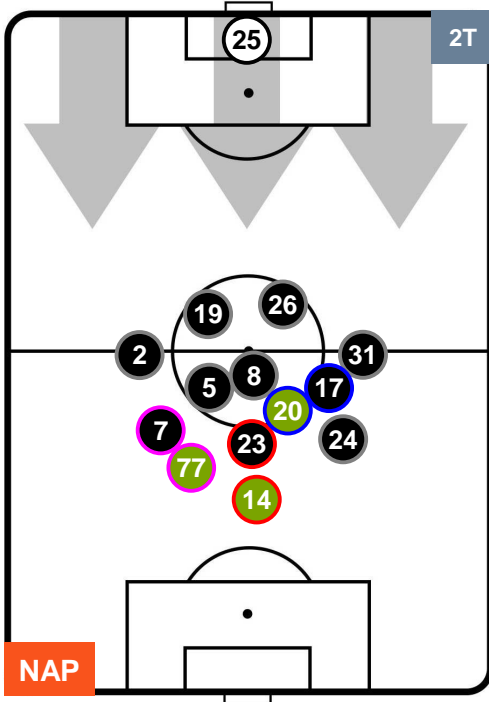

NAPOLI  **NAP 1** **3**  **ROM** ROMA

HEATMAP

NAPOLI **NAP 1** **3 ROM** ROMA

POSIZIONI MEDIE

- Legenda:**
- 1ª Sostituzione Giocatore Entrato Giocatore Uscito
 - 2ª Sostituzione Giocatore Entrato Giocatore Uscito Giocatore Entrato in sostituzione di
 - 3ª Sostituzione Giocatore Entrato Giocatore Uscito Giocatore Entrato in sostituzione di