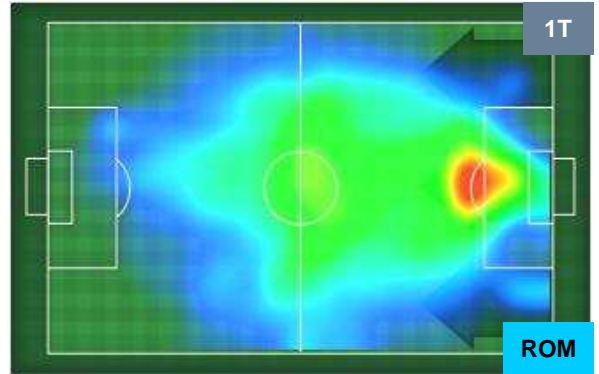

NAP 1

3 ROM

ROMA

RANKING GIOCATORI (Performance Chilometriche-Velocistiche)

Jog - Run - Sprint (km)		
1	JORGINHO	totale km 11.929
2.249	8.96	0.72
2	LORENZO INSIGNE	totale km 11.759
2.811	7.956	0.992
3	ALLAN	totale km 11.547
2.898	7.503	1.146
4	ELSEID HYSAJ	totale km 11.006
3.13	6.567	1.309
5	NIKOLA MAKSIMOVIC	totale km 10.301
2.922	6.38	0.999

Velocità media in Run (km/h)		
1	P. ZIELINSKI	NAP 7.9
2	O. EL KADDOURI	NAP 7.8
3	M. HANSIK	NAP 7.7
4	JORGINHO	NAP 7.7
5	L. INSIGNE	NAP 7.5

Velocità in Sprint (km/h)		
1	O. EL KADDOURI	NAP 32.9
2	N. MAKSIMOVIC	NAP 32.68
3	E. HYSAJ	NAP 32.49
4	K. KOULIBALY	NAP 32.36

Jog - Run - Sprint (km)		
1	DANIELE DE ROSSI	totale km 11.142
2.834	7.708	0.6
2	MOHAMED SALAH	totale km 11.063
3.022	6.746	1.295
3	EDIN DZEKO	totale km 10.767
3.317	6.319	1.131
4	LEANDRO PAREDES	totale km 10.431
2.504	7.63	0.297
5	ALESSANDRO FLORENZI	totale km 10.344
2.724	6.814	0.806

Velocità media in Run (km/h)		
1	GERSON	ROM 9.9
2	EL SHAARAWY	ROM 7.8
3	D. DE ROSSI	ROM 7.3
4	L. PAREDES	ROM 7.2
5	D. PEROTTI	ROM 7.2

Velocità in Sprint (km/h)		
1	EL SHAARAWY	ROM 33.57
2	M. SALAH	ROM 32.49
3	EMERSON	ROM 31.98
4	E. DZEKO	ROM 31.94

PERFORMANCE DI SQUADRA (Chilometriche-Velocistiche)

Distanza percorsa (Km)	109.696
Velocità Media (Km/h)	6.7
Jog-Run-Sprint (km 109.696)	
28.671	70.756 10.269

Distanza percorsa (Km)	106.447
Velocità Media (Km/h)	6.6
Jog-Run-Sprint (km 106.447)	
28.865	70.157 7.425

NAPOLI **NAP 1**   **3** **ROM** ROMA

HEATMAP