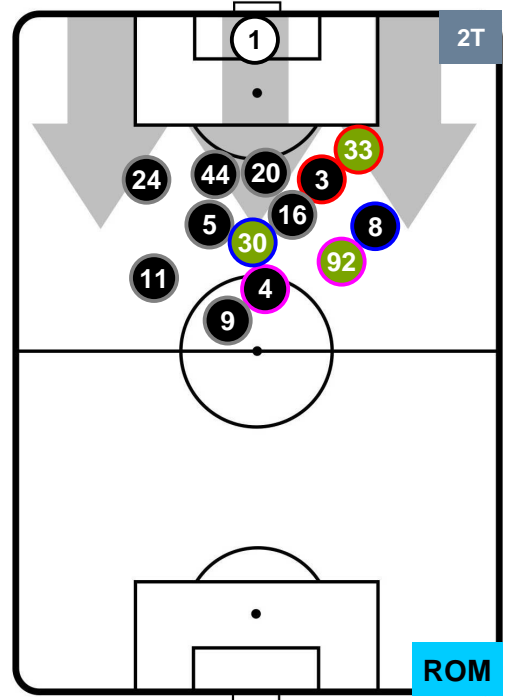

NAPOLI  **NAP 1** **3**  **ROM** ROMA

HEATMAP

NAPOLI **NAP 1** **3 ROM** ROMA

POSIZIONI MEDIE

- Legenda:**
- 1ª Sostituzione Giocatore Entrato Giocatore Uscito
 - 2ª Sostituzione Giocatore Entrato Giocatore Uscito Giocatore Entrato in sostituzione di
 - 3ª Sostituzione Giocatore Entrato Giocatore Uscito Giocatore Entrato in sostituzione di

NAPOLI **NAP 1** **3** **ROMA**

POSIZIONI MEDIE POSSESSO PALLA (proprio)

Legenda:

- 1ª Sostituzione Giocatore Entrato Giocatore Uscito
- 2ª Sostituzione Giocatore Entrato Giocatore Uscito Giocatore Entrato in sostituzione di
- 3ª Sostituzione Giocatore Entrato Giocatore Uscito Giocatore Entrato in sostituzione di

NAPOLI **NAP 1** **3** **ROM** ROMA

POSIZIONI MEDIE POSSESSO PALLA (avversario)

- Legenda:**
- 1ª Sostituzione Giocatore Entrato Giocatore Uscito
 - 2ª Sostituzione Giocatore Entrato Giocatore Uscito Giocatore Entrato in sostituzione di
 - 3ª Sostituzione Giocatore Entrato Giocatore Uscito Giocatore Entrato in sostituzione di