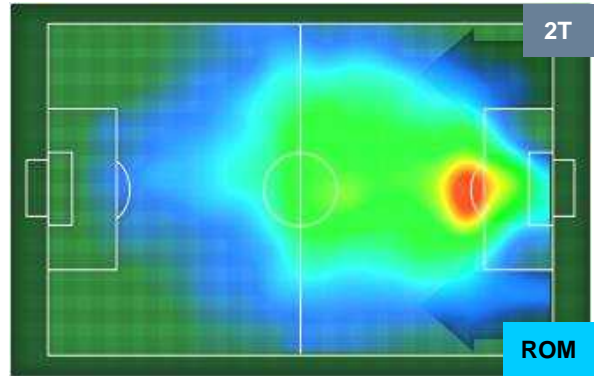

NAP 1

3 ROM

ROMA

RANKING GIOCATORI (Performance Chilometriche-Velocistiche)

Jog - Run - Sprint (km)		
1	JORGINHO	totale km 11.929
2.249	8.96	0.72
2	LORENZO INSIGNE	totale km 11.759
2.811	7.956	0.992
3	ALLAN	totale km 11.547
2.898	7.503	1.146
4	ELSEID HYSAJ	totale km 11.006
3.13	6.567	1.309
5	NIKOLA MAKSIMOVIC	totale km 10.301
2.922	6.38	0.999

Velocità media in Run (km/h)		
1	P. ZIELINSKI	NAP 7.9
2	O. EL KADDOURI	NAP 7.8
3	M. HANSIK	NAP 7.7
4	JORGINHO	NAP 7.7
5	L. INSIGNE	NAP 7.5

Velocità in Sprint (km/h)		
1	O. EL KADDOURI	NAP 32.9
2	N. MAKSIMOVIC	NAP 32.68
3	E. HYSAJ	NAP 32.49
4	K. KOULIBALY	NAP 32.36

Jog - Run - Sprint (km)		
1	DANIELE DE ROSSI	totale km 11.142
2.834	7.708	0.6
2	MOHAMED SALAH	totale km 11.063
3.022	6.746	1.295
3	EDIN DZEKO	totale km 10.767
3.317	6.319	1.131
4	LEANDRO PAREDES	totale km 10.431
2.504	7.63	0.297
5	ALESSANDRO FLORENZI	totale km 10.344
2.724	6.814	0.806

Velocità media in Run (km/h)		
1	GERSON	ROM 9.9
2	EL SHAARAWY	ROM 7.8
3	D. DE ROSSI	ROM 7.3
4	L. PAREDES	ROM 7.2
5	D. PEROTTI	ROM 7.2

Velocità in Sprint (km/h)		
1	EL SHAARAWY	ROM 33.57
2	M. SALAH	ROM 32.49
3	EMERSON	ROM 31.98
4	E. DZEKO	ROM 31.94

PERFORMANCE DI SQUADRA (Chilometriche-Velocistiche)

Distanza percorsa (Km)	109.696
Velocità Media (Km/h)	6.7
Jog-Run-Sprint (km 109.696)	
28.671	70.756 10.269

Distanza percorsa (Km)	106.447
Velocità Media (Km/h)	6.6
Jog-Run-Sprint (km 106.447)	
28.865	70.157 7.425

NAPOLI **NAP 1**   **3** **ROM** ROMA

HEATMAP