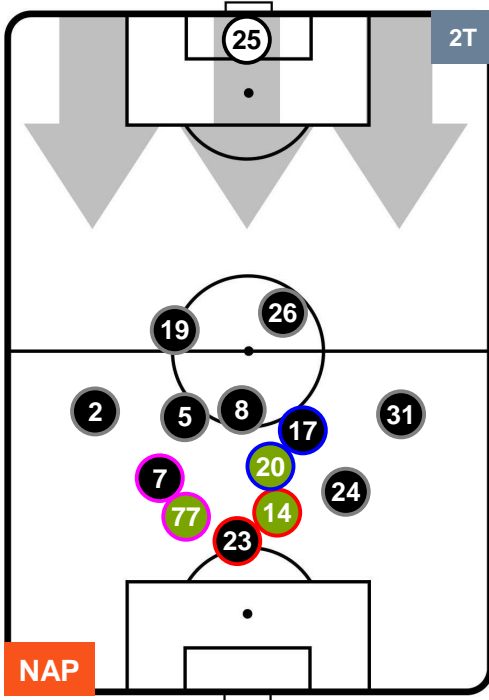

NAPOLI  **NAP 1** **3**  **ROM** ROMA

HEATMAP

NAPOLI **NAP 1** **3 ROM** ROMA

POSIZIONI MEDIE

- Legenda:**
- 1ª Sostituzione Giocatore Entrato Giocatore Uscito
 - 2ª Sostituzione Giocatore Entrato Giocatore Uscito Giocatore Entrato in sostituzione di
 - 3ª Sostituzione Giocatore Entrato Giocatore Uscito Giocatore Entrato in sostituzione di

NAPOLI **NAP 1** **3** **ROMA**

POSIZIONI MEDIE POSSESSO PALLA (proprio)

Legenda:

- 1ª Sostituzione Giocatore Entrato Giocatore Uscito
- 2ª Sostituzione Giocatore Entrato Giocatore Uscito Giocatore Entrato in sostituzione di
- 3ª Sostituzione Giocatore Entrato Giocatore Uscito Giocatore Entrato in sostituzione di