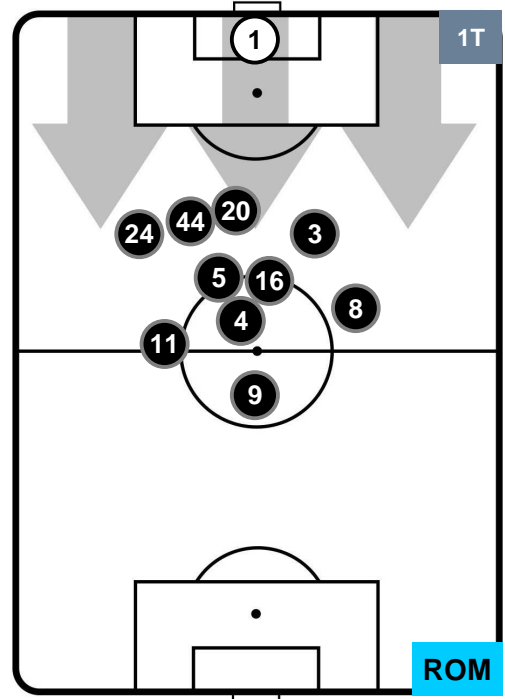

NAPOLI  **NAP 1** **3**  **ROM** ROMA

HEATMAP

NAPOLI **NAP 1** **3 ROM** ROMA

POSIZIONI MEDIE

- Legenda:**
- 1ª Sostituzione Giocatore Entrato Giocatore Uscito
 - 2ª Sostituzione Giocatore Entrato Giocatore Uscito Giocatore Entrato in sostituzione di
 - 3ª Sostituzione Giocatore Entrato Giocatore Uscito Giocatore Entrato in sostituzione di

NAPOLI **NAP 1** **3** **ROMA**

POSIZIONI MEDIE POSSESSO PALLA (proprio)

Legenda:

- 1ª Sostituzione Giocatore Entrato Giocatore Uscito
- 2ª Sostituzione Giocatore Entrato Giocatore Uscito Giocatore Entrato in sostituzione di
- 3ª Sostituzione Giocatore Entrato Giocatore Uscito Giocatore Entrato in sostituzione di

NAPOLI **NAP 1** **3** **ROM** ROMA

POSIZIONI MEDIE POSSESSO PALLA (avversario)

- Legenda:**
- 1ª Sostituzione Giocatore Entrato Giocatore Uscito
 - 2ª Sostituzione Giocatore Entrato Giocatore Uscito Giocatore Entrato in sostituzione di
 - 3ª Sostituzione Giocatore Entrato Giocatore Uscito Giocatore Entrato in sostituzione di