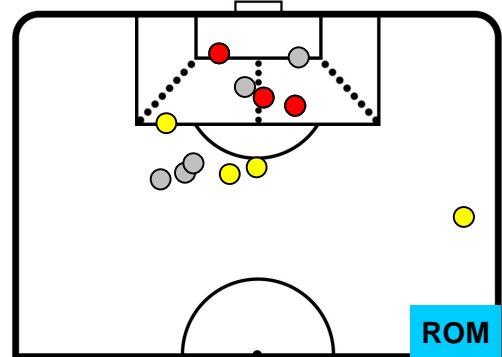

NAPOLI **NAP 1** **3** **ROM** ROMA

POSIZIONI MEDIE POSSESSO PALLA (avversario)

- Legenda:**
- 1ª Sostituzione Giocatore Entrato Giocatore Uscito
 - 2ª Sostituzione Giocatore Entrato Giocatore Uscito Giocatore Entrato in sostituzione di
 - 3ª Sostituzione Giocatore Entrato Giocatore Uscito Giocatore Entrato in sostituzione di

NAPOLI **N** **NAP 1** **3 ROM** **ROMA**

BARICENTRO

BILANCIAMENTO OFFENSIVO

NAPOLI **NAP 1** **3 ROM** ROMA

ZONE DI TIRO

1	Gol	3
6	In porta	7
8	Fuori Porta	5

CROSS IN GIOCO

PALLE RECUPERATE

NAPOLI **N** **NAP 1** **3 ROM** **ROMA**

MVP (Most Valuable Player)

LORENZO INSIGNE		24
NAPOLI		NAP
Ruolo:	Attaccante	
Altezza:	1,63m	
Peso:	59 Kg	
Data Nascita:	04/06/1991	
Nazionalità:	ITA	
Jog 24% - Run 68% - Sprint 8%		Km 11.759
2.811	7.956	0.992
Statistiche		
Occasioni da gol	1	
Totale tiri	2	
Assist	1	
Azioni attacco	7	
Cross	2	
Falli subiti	3	
Minuti giocati	97'	
HeatMap		