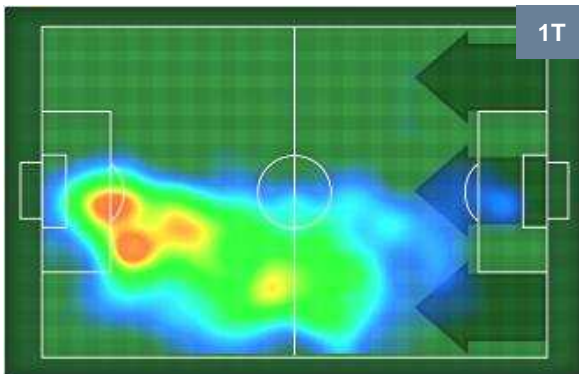

NAPOLI **N** **NAP 1** **3 ROM** **ROMA**

MVP (Most Valuable Player)

LORENZO INSIGNE		24
NAPOLI		NAP
Ruolo:	Attaccante	
Altezza:	1,63m	
Peso:	59 Kg	
Data Nascita:	04/06/1991	
Nazionalità:	ITA	
Jog 24% - Run 68% - Sprint 8%		Km 11.759
2.811	7.956	0.992
Statistiche		
Occasioni da gol	1	
Totale tiri	2	
Assist	1	
Azioni attacco	7	
Cross	2	
Falli subiti	3	
Minuti giocati	97'	
HeatMap		

EDIN DZEKO		9
ROMA		ROM
Ruolo:	Attaccante	
Altezza:	1,93m	
Peso:	80 Kg	
Data Nascita:	17/03/1986	
Nazionalità:	BIH	
Jog 31% - Run 59% - Sprint 10%		Km 10.767
3.317	6.319	1.131
Statistiche		
Gol	2	
Occasioni da gol	3	
Totale tiri	4	
Tiri in porta (Gol)	3(2)	
Azioni attacco	10	
Falli subiti	2	
Minuti giocati	97'	
HeatMap