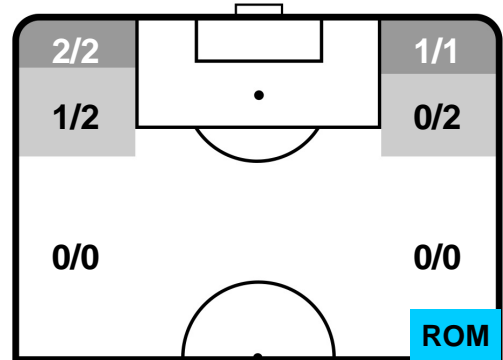

NAPOLI **N** **NAP 1** **3 ROM** **ROMA**

BARICENTRO

BILANCIAMENTO OFFENSIVO

NAPOLI **NAP 1** **3 ROM** ROMA

ZONE DI TIRO

1	Gol	3
6	In porta	7
8	Fuori Porta	5

CROSS IN GIOCO

PALLE RECUPERATE

NAPOLI **N** **NAP 1** **3 ROM** **ROMA**

MVP (Most Valuable Player)

LORENZO INSIGNE		24
NAPOLI		NAP
Ruolo:	Attaccante	
Altezza:	1,63m	
Peso:	59 Kg	
Data Nascita:	04/06/1991	
Nazionalità:	ITA	
Jog 24% - Run 68% - Sprint 8%		Km 11.759
2.811	7.956	0.992
Statistiche		
Occasioni da gol	1	
Totale tiri	2	
Assist	1	
Azioni attacco	7	
Cross	2	
Falli subiti	3	
Minuti giocati	97'	
HeatMap		