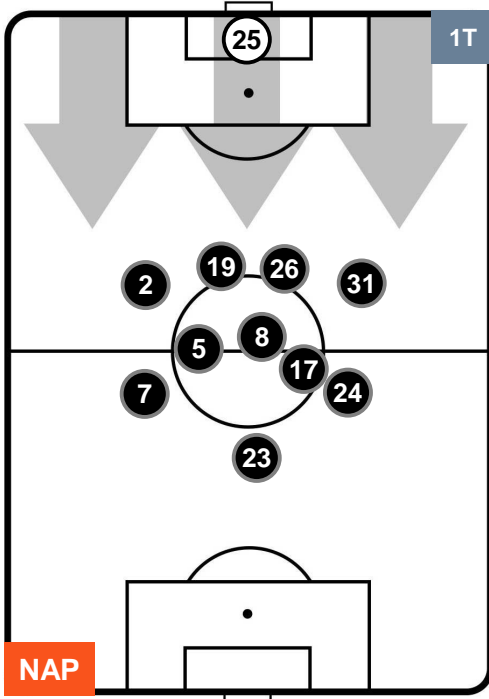

NAPOLI  **NAP 1** **3**  **ROM** ROMA

HEATMAP

NAPOLI **NAP 1** **3 ROM** ROMA

POSIZIONI MEDIE

- Legenda:**
- 1ª Sostituzione Giocatore Entrato Giocatore Uscito
 - 2ª Sostituzione Giocatore Entrato Giocatore Uscito Giocatore Entrato in sostituzione di
 - 3ª Sostituzione Giocatore Entrato Giocatore Uscito Giocatore Entrato in sostituzione di

NAPOLI **NAP 1** **3** **ROMA**

POSIZIONI MEDIE POSSESSO PALLA (proprio)

Legenda:

- 1ª Sostituzione Giocatore Entrato Giocatore Uscito
- 2ª Sostituzione Giocatore Entrato Giocatore Uscito Giocatore Entrato in sostituzione di
- 3ª Sostituzione Giocatore Entrato Giocatore Uscito Giocatore Entrato in sostituzione di

NAPOLI **NAP 1** **3** **ROM** ROMA

POSIZIONI MEDIE POSSESSO PALLA (avversario)

- Legenda:**
- 1ª Sostituzione Giocatore Entrato Giocatore Uscito
 - 2ª Sostituzione Giocatore Entrato Giocatore Uscito Giocatore Entrato in sostituzione di
 - 3ª Sostituzione Giocatore Entrato Giocatore Uscito Giocatore Entrato in sostituzione di