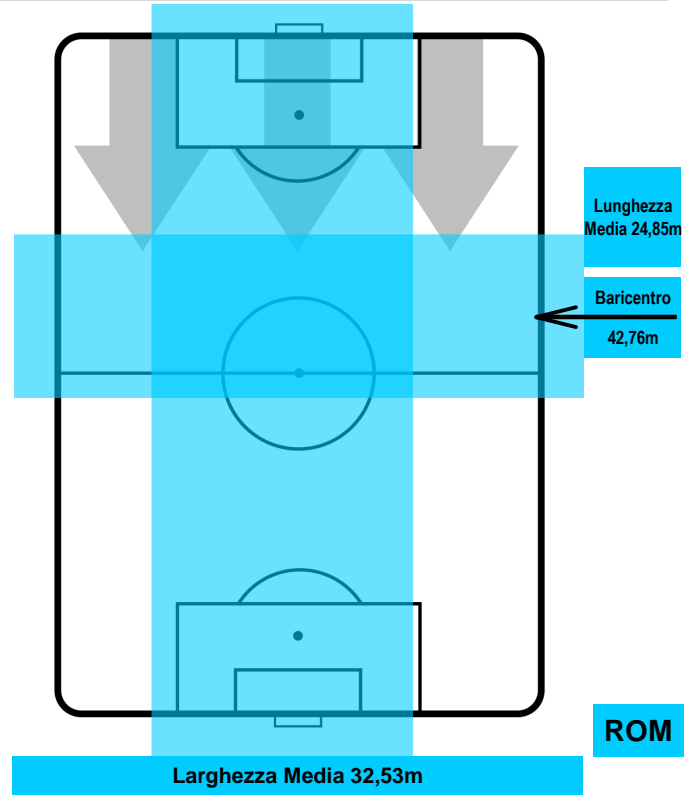

NAPOLI **N** **NAP 1** **3 ROM** **ROMA**

BARICENTRO