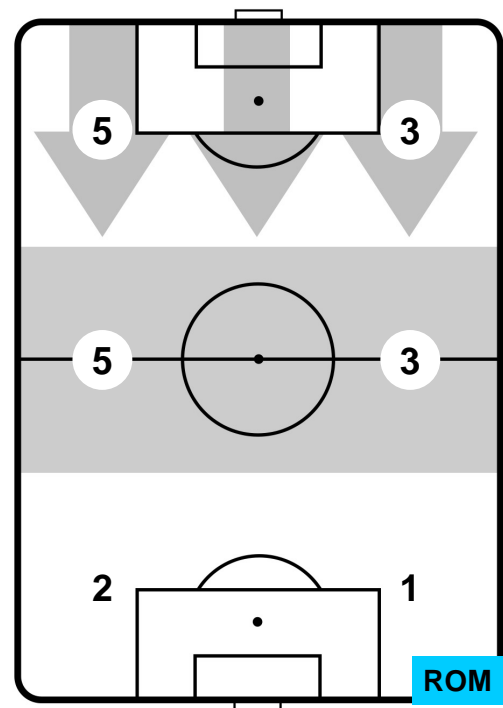

NAPOLI **N** **NAP 1** **3 ROM** **ROMA**

BARICENTRO

BILANCIAMENTO OFFENSIVO

NAPOLI **NAP 1** **3 ROM** ROMA

ZONE DI TIRO

1	Gol	3
6	In porta	7
8	Fuori Porta	5

CROSS IN GIOCO

PALLE RECUPERATE

NAPOLI **N** **NAP 1** **3 ROM** **ROMA**

MVP (Most Valuable Player)

LORENZO INSIGNE		24
NAPOLI		NAP
Ruolo:	Attaccante	
Altezza:	1,63m	
Peso:	59 Kg	
Data Nascita:	04/06/1991	
Nazionalità:	ITA	
Jog 24% - Run 68% - Sprint 8%		Km 11.759
2.811	7.956	0.992
Statistiche		
Occasioni da gol	1	
Totale tiri	2	
Assist	1	
Azioni attacco	7	
Cross	2	
Falli subiti	3	
Minuti giocati	97'	
HeatMap		