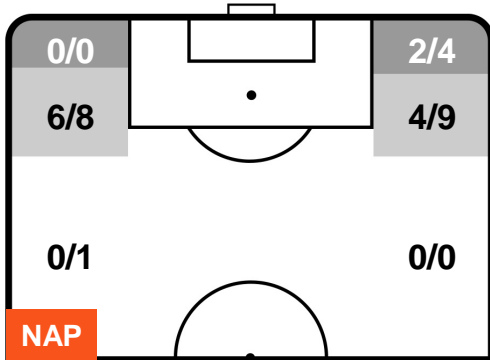

NAPOLI **N** **NAP 1** **3 ROM** **ROMA**

BARICENTRO

BILANCIAMENTO OFFENSIVO

NAPOLI **NAP 1** **3 ROM** ROMA

ZONE DI TIRO

1	Gol	3
6	In porta	7
8	Fuori Porta	5

CROSS IN GIOCO

PALLE RECUPERATE

NAPOLI **N** **NAP 1** **3 ROM** **ROMA**

MVP (Most Valuable Player)

LORENZO INSIGNE		24
NAPOLI		NAP
Ruolo:	Attaccante	
Altezza:	1,63m	
Peso:	59 Kg	
Data Nascita:	04/06/1991	
Nazionalità:	ITA	
Jog 24% - Run 68% - Sprint 8%		Km 11.759
2.811	7.956	0.992
Statistiche		
Occasioni da gol	1	
Totale tiri	2	
Assist	1	
Azioni attacco	7	
Cross	2	
Falli subiti	3	
Minuti giocati	97'	
HeatMap		