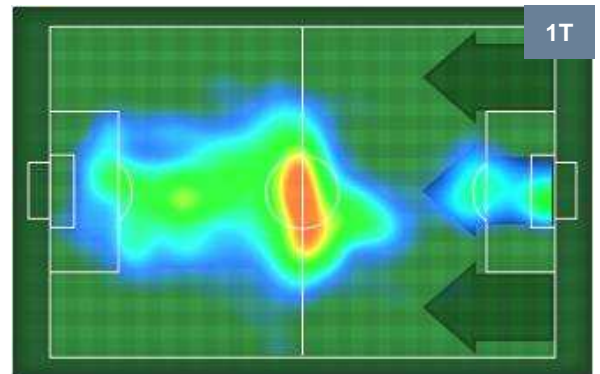

NAPOLI **N** **NAP 1** **3 ROM** **ROMA**

MVP (Most Valuable Player)

LORENZO INSIGNE		24
NAPOLI		NAP
Ruolo:	Attaccante	
Altezza:	1,63m	
Peso:	59 Kg	
Data Nascita:	04/06/1991	
Nazionalità:	ITA	
Jog 24% - Run 68% - Sprint 8%		Km 11.759
2.811	7.956	0.992
Statistiche		
Occasioni da gol	1	
Totale tiri	2	
Assist	1	
Azioni attacco	7	
Cross	2	
Falli subiti	3	
Minuti giocati	97'	
HeatMap		

EDIN DZEKO		9
ROMA		ROM
Ruolo:	Attaccante	
Altezza:	1,93m	
Peso:	80 Kg	
Data Nascita:	17/03/1986	
Nazionalità:	BIH	
Jog 31% - Run 59% - Sprint 10%		Km 10.767
3.317	6.319	1.131
Statistiche		
Gol	2	
Occasioni da gol	3	
Totale tiri	4	
Tiri in porta (Gol)	3(2)	
Azioni attacco	10	
Falli subiti	2	
Minuti giocati	97'	
HeatMap