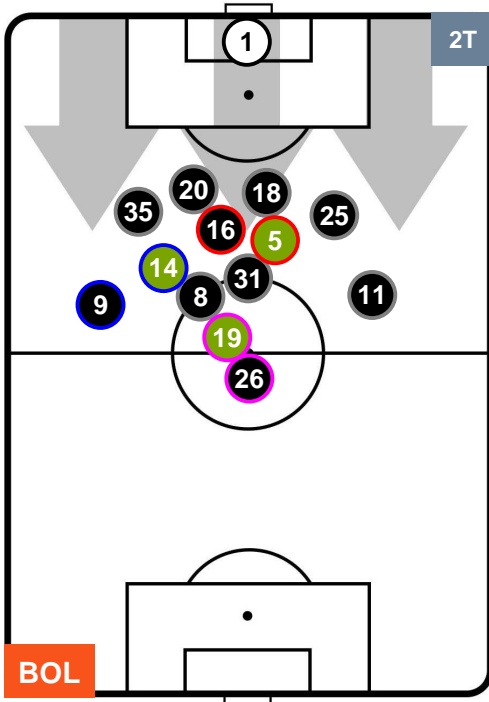

BOLOGNA **BOL 1** **1** **SAS** **SASSUOLO**

**POSIZIONI MEDIE POSSESSO PALLA (proprio)**

**Legenda:**

- 1ª Sostituzione Giocatore Entrato Giocatore Uscito
- 2ª Sostituzione Giocatore Entrato Giocatore Uscito Giocatore Entrato in sostituzione di
- 3ª Sostituzione Giocatore Entrato Giocatore Uscito Giocatore Entrato in sostituzione di

BOLOGNA

**BOL 1**

**1 SAS**

SASSUOLO

**POSIZIONI MEDIE POSSESSO PALLA (avversario)**

- Legenda:**
- 1ª Sostituzione Giocatore Entrato Giocatore Uscito
  - 2ª Sostituzione Giocatore Entrato Giocatore Uscito Giocatore Entrato in sostituzione di
  - 3ª Sostituzione Giocatore Entrato Giocatore Uscito Giocatore Entrato in sostituzione di