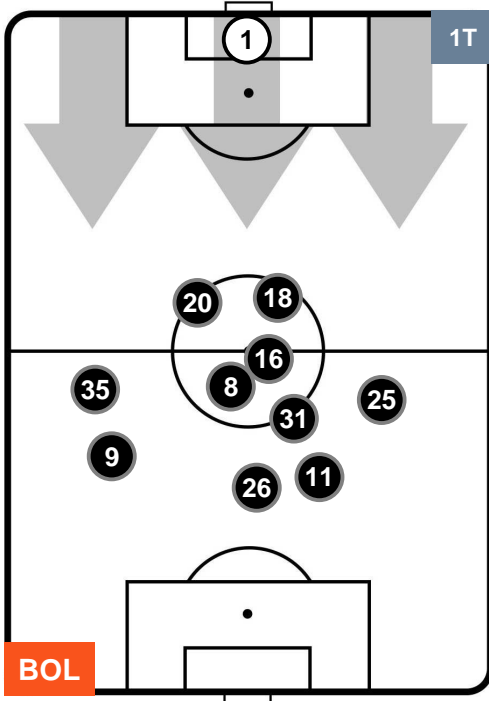

### HEATMAP

BOLOGNA

**BOL 1**

**1 SAS**

SASSUOLO

POSIZIONI MEDIE

- Legenda:**
- 1ª Sostituzione Giocatore Entrato Giocatore Uscito
  - 2ª Sostituzione Giocatore Entrato Giocatore Uscito Giocatore Entrato in sostituzione di
  - 3ª Sostituzione Giocatore Entrato Giocatore Uscito Giocatore Entrato in sostituzione di

BOLOGNA **BOL 1** **1** **SAS** **SASSUOLO**

**POSIZIONI MEDIE POSSESSO PALLA (proprio)**

**Legenda:**

- 1ª Sostituzione Giocatore Entrato Giocatore Uscito
- 2ª Sostituzione Giocatore Entrato Giocatore Uscito Giocatore Entrato in sostituzione di
- 3ª Sostituzione Giocatore Entrato Giocatore Uscito Giocatore Entrato in sostituzione di