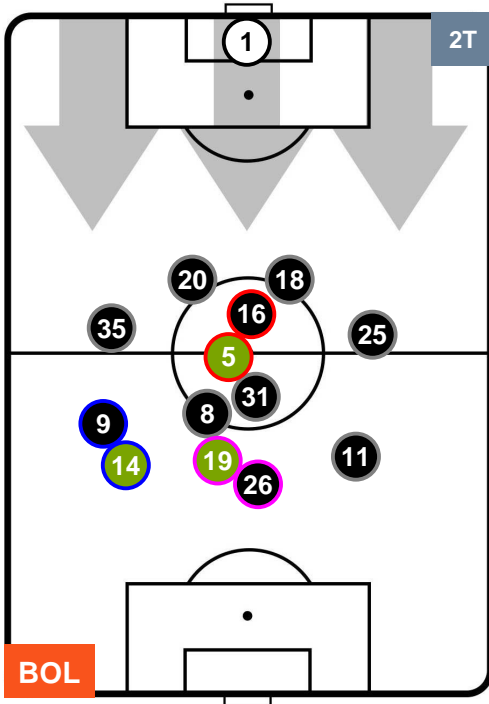

### HEATMAP

BOLOGNA

**BOL 1**

**1 SAS**

SASSUOLO

POSIZIONI MEDIE

- Legenda:**
- 1ª Sostituzione Giocatore Entrato Giocatore Uscito
  - 2ª Sostituzione Giocatore Entrato Giocatore Uscito Giocatore Entrato in sostituzione di
  - 3ª Sostituzione Giocatore Entrato Giocatore Uscito Giocatore Entrato in sostituzione di

BOLOGNA **BOL 1** **1** **SAS** **SASSUOLO**

**POSIZIONI MEDIE POSSESSO PALLA (proprio)**

**Legenda:**

- 1ª Sostituzione Giocatore Entrato Giocatore Uscito
- 2ª Sostituzione Giocatore Entrato Giocatore Uscito Giocatore Entrato in sostituzione di
- 3ª Sostituzione Giocatore Entrato Giocatore Uscito Giocatore Entrato in sostituzione di