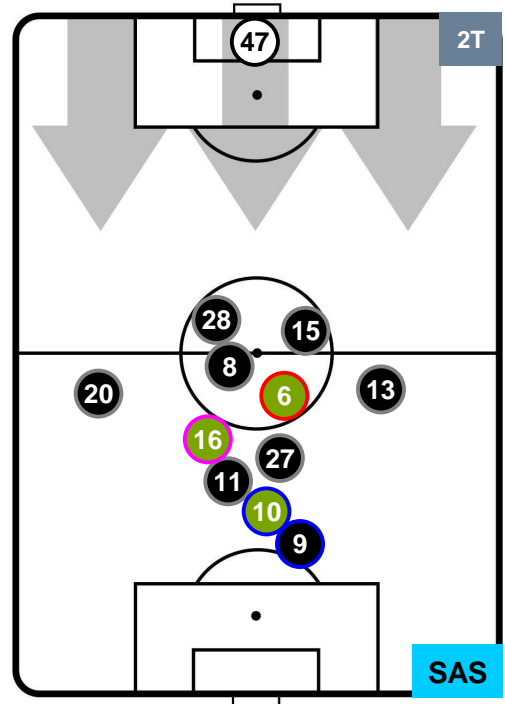

### HEATMAP

BOLOGNA

**BOL 1**

**1 SAS**

SASSUOLO

POSIZIONI MEDIE

- Legenda:**
- 1ª Sostituzione Giocatore Entrato Giocatore Uscito
  - 2ª Sostituzione Giocatore Entrato Giocatore Uscito Giocatore Entrato in sostituzione di
  - 3ª Sostituzione Giocatore Entrato Giocatore Uscito Giocatore Entrato in sostituzione di

BOLOGNA **BOL 1** **1** **SAS** **SASSUOLO**

**POSIZIONI MEDIE POSSESSO PALLA (proprio)**

**Legenda:**

- 1ª Sostituzione Giocatore Entrato Giocatore Uscito
- 2ª Sostituzione Giocatore Entrato Giocatore Uscito Giocatore Entrato in sostituzione di
- 3ª Sostituzione Giocatore Entrato Giocatore Uscito Giocatore Entrato in sostituzione di