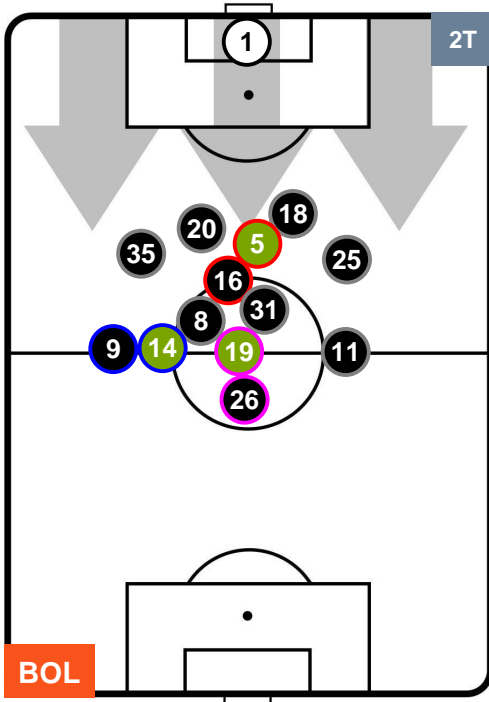

### HEATMAP

BOLOGNA

**BOL 1**

**1 SAS**

SASSUOLO

POSIZIONI MEDIE

- Legenda:**
- 1ª Sostituzione Giocatore Entrato Giocatore Uscito
  - 2ª Sostituzione Giocatore Entrato Giocatore Uscito Giocatore Entrato in sostituzione di
  - 3ª Sostituzione Giocatore Entrato Giocatore Uscito Giocatore Entrato in sostituzione di