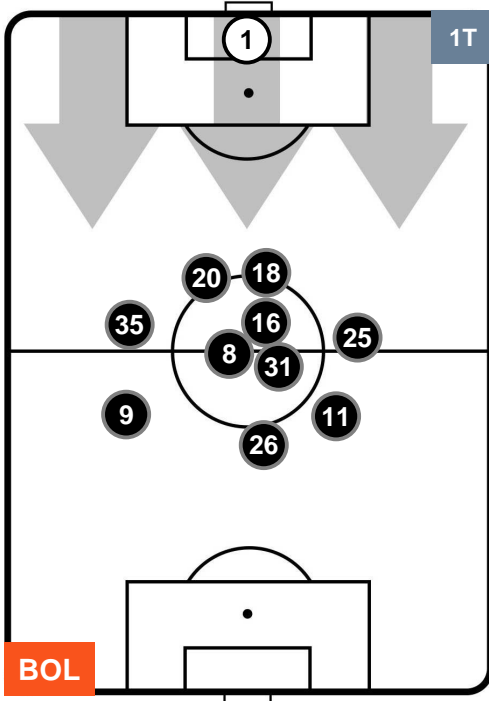

### HEATMAP

BOLOGNA

**BOL 1**

**1 SAS**

SASSUOLO

POSIZIONI MEDIE

- Legenda:**
- 1ª Sostituzione Giocatore Entrato Giocatore Uscito
  - 2ª Sostituzione Giocatore Entrato Giocatore Uscito Giocatore Entrato in sostituzione di
  - 3ª Sostituzione Giocatore Entrato Giocatore Uscito Giocatore Entrato in sostituzione di

BOLOGNA **BOL 1** **1** **SAS** **SASSUOLO**

**POSIZIONI MEDIE POSSESSO PALLA (proprio)**

**Legenda:**

- 1ª Sostituzione Giocatore Entrato Giocatore Uscito
- 2ª Sostituzione Giocatore Entrato Giocatore Uscito Giocatore Entrato in sostituzione di
- 3ª Sostituzione Giocatore Entrato Giocatore Uscito Giocatore Entrato in sostituzione di