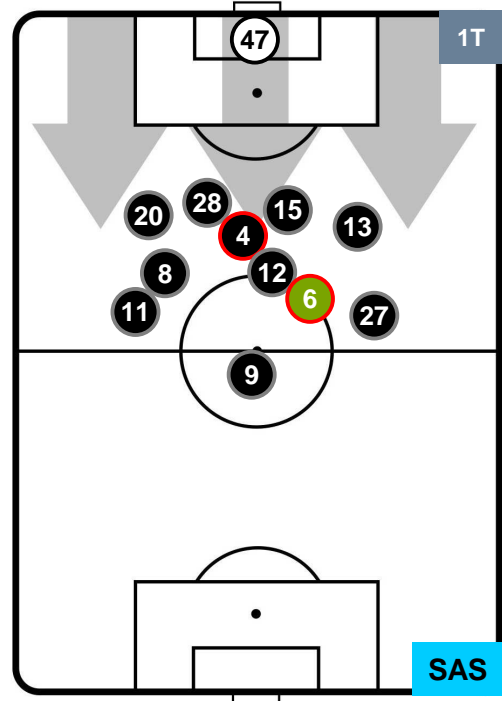

BOLOGNA **BOL 1** **1** **SAS** **SASSUOLO**

**POSIZIONI MEDIE POSSESSO PALLA (proprio)**

**Legenda:**

- 1ª Sostituzione Giocatore Entrato Giocatore Uscito
- 2ª Sostituzione Giocatore Entrato Giocatore Uscito Giocatore Entrato in sostituzione di
- 3ª Sostituzione Giocatore Entrato Giocatore Uscito Giocatore Entrato in sostituzione di

BOLOGNA

**BOL 1**

**1 SAS**

SASSUOLO

**POSIZIONI MEDIE POSSESSO PALLA (avversario)**

- Legenda:**
- 1ª Sostituzione Giocatore Entrato Giocatore Uscito
  - 2ª Sostituzione Giocatore Entrato Giocatore Uscito Giocatore Entrato in sostituzione di
  - 3ª Sostituzione Giocatore Entrato Giocatore Uscito Giocatore Entrato in sostituzione di