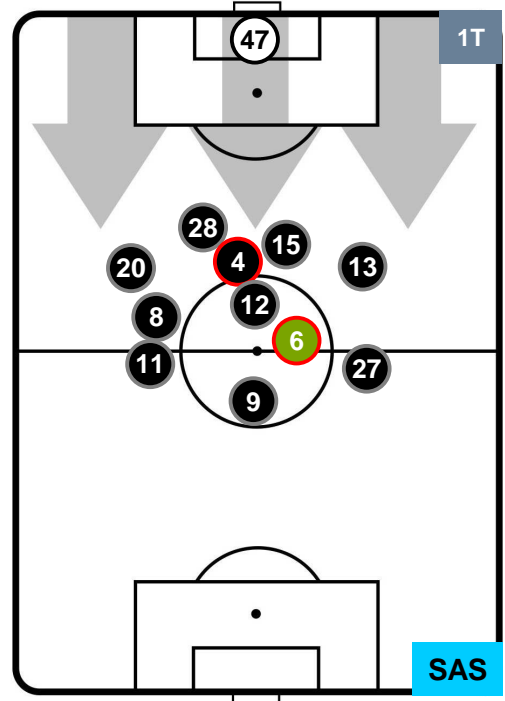

### HEATMAP

BOLOGNA

**BOL 1**

**1 SAS**

SASSUOLO

POSIZIONI MEDIE

- Legenda:**
- 1ª Sostituzione Giocatore Entrato Giocatore Uscito
  - 2ª Sostituzione Giocatore Entrato Giocatore Uscito Giocatore Entrato in sostituzione di
  - 3ª Sostituzione Giocatore Entrato Giocatore Uscito Giocatore Entrato in sostituzione di

BOLOGNA **BOL 1** **1** **SAS** **SASSUOLO**

**POSIZIONI MEDIE POSSESSO PALLA (proprio)**

**Legenda:**

- 1ª Sostituzione Giocatore Entrato Giocatore Uscito
- 2ª Sostituzione Giocatore Entrato Giocatore Uscito Giocatore Entrato in sostituzione di
- 3ª Sostituzione Giocatore Entrato Giocatore Uscito Giocatore Entrato in sostituzione di