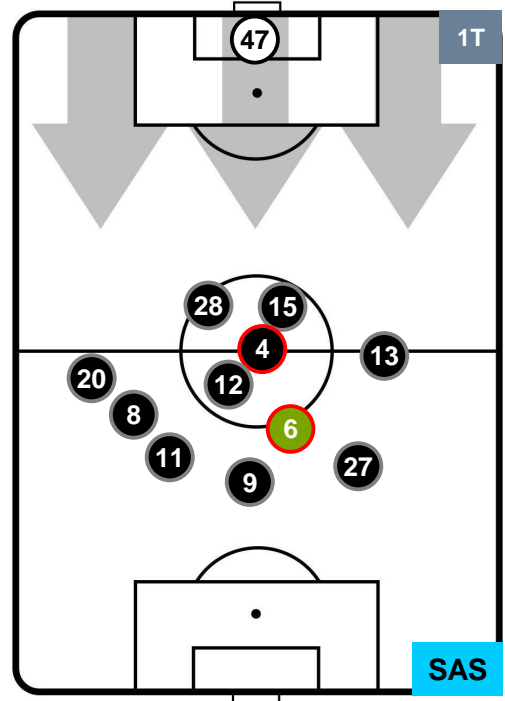

### HEATMAP

BOLOGNA

**BOL 1**

**1 SAS**

SASSUOLO

POSIZIONI MEDIE

- Legenda:**
- 1ª Sostituzione Giocatore Entrato Giocatore Uscito
  - 2ª Sostituzione Giocatore Entrato Giocatore Uscito Giocatore Entrato in sostituzione di
  - 3ª Sostituzione Giocatore Entrato Giocatore Uscito Giocatore Entrato in sostituzione di

BOLOGNA **BOL 1** **1** **SAS** **SASSUOLO**

**POSIZIONI MEDIE POSSESSO PALLA (proprio)**

**Legenda:**

- 1ª Sostituzione Giocatore Entrato Giocatore Uscito
- 2ª Sostituzione Giocatore Entrato Giocatore Uscito Giocatore Entrato in sostituzione di
- 3ª Sostituzione Giocatore Entrato Giocatore Uscito Giocatore Entrato in sostituzione di