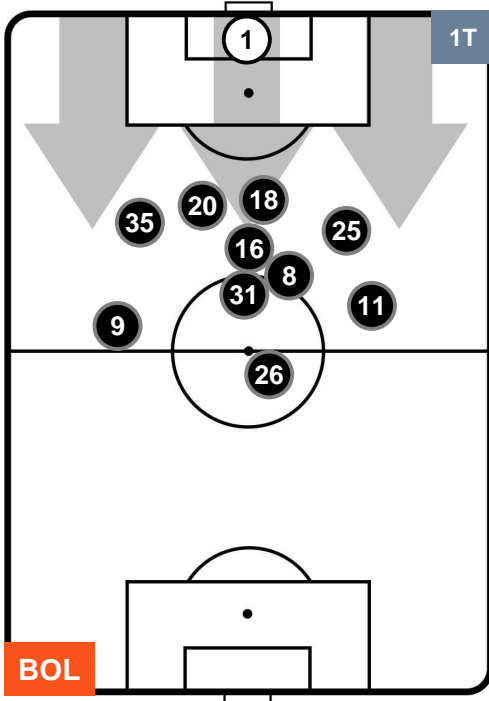

BOLOGNA **BOL 1** **1** **SAS** **SASSUOLO**

**POSIZIONI MEDIE POSSESSO PALLA (proprio)**

**Legenda:**

- 1ª Sostituzione Giocatore Entrato Giocatore Uscito
- 2ª Sostituzione Giocatore Entrato Giocatore Uscito Giocatore Entrato in sostituzione di
- 3ª Sostituzione Giocatore Entrato Giocatore Uscito Giocatore Entrato in sostituzione di

BOLOGNA

**BOL 1**

**1 SAS**

SASSUOLO

**POSIZIONI MEDIE POSSESSO PALLA (avversario)**

- Legenda:**
- 1ª Sostituzione Giocatore Entrato Giocatore Uscito
  - 2ª Sostituzione Giocatore Entrato Giocatore Uscito Giocatore Entrato in sostituzione di
  - 3ª Sostituzione Giocatore Entrato Giocatore Uscito Giocatore Entrato in sostituzione di