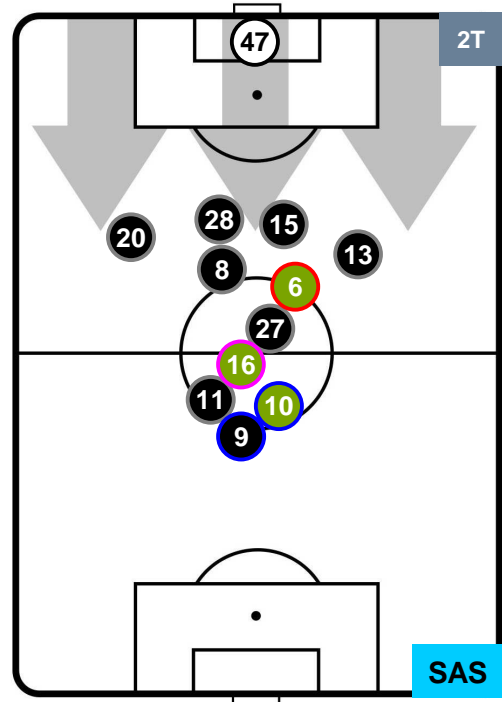

BOLOGNA **BOL 1** **1** **SAS** **SASSUOLO**

**POSIZIONI MEDIE POSSESSO PALLA (proprio)**

**Legenda:**

- 1ª Sostituzione Giocatore Entrato Giocatore Uscito
- 2ª Sostituzione Giocatore Entrato Giocatore Uscito Giocatore Entrato in sostituzione di
- 3ª Sostituzione Giocatore Entrato Giocatore Uscito Giocatore Entrato in sostituzione di

BOLOGNA

**BOL 1**

**1 SAS**

SASSUOLO

**POSIZIONI MEDIE POSSESSO PALLA (avversario)**

- Legenda:**
- 1ª Sostituzione Giocatore Entrato Giocatore Uscito
  - 2ª Sostituzione Giocatore Entrato Giocatore Uscito Giocatore Entrato in sostituzione di
  - 3ª Sostituzione Giocatore Entrato Giocatore Uscito Giocatore Entrato in sostituzione di