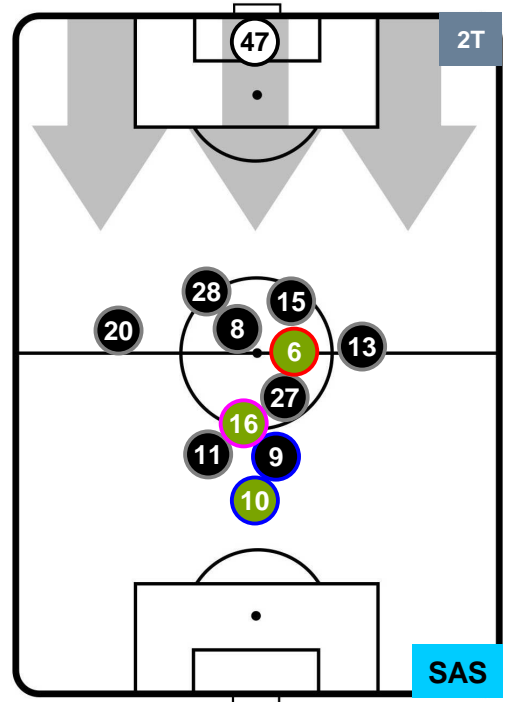

### HEATMAP

BOLOGNA

**BOL 1**

**1 SAS**

SASSUOLO

POSIZIONI MEDIE

- Legenda:**
- 1ª Sostituzione Giocatore Entrato Giocatore Uscito
  - 2ª Sostituzione Giocatore Entrato Giocatore Uscito Giocatore Entrato in sostituzione di
  - 3ª Sostituzione Giocatore Entrato Giocatore Uscito Giocatore Entrato in sostituzione di

BOLOGNA **BOL 1** **1** **SAS** **SASSUOLO**

**POSIZIONI MEDIE POSSESSO PALLA (proprio)**

**Legenda:**

- 1ª Sostituzione Giocatore Entrato Giocatore Uscito
- 2ª Sostituzione Giocatore Entrato Giocatore Uscito Giocatore Entrato in sostituzione di
- 3ª Sostituzione Giocatore Entrato Giocatore Uscito Giocatore Entrato in sostituzione di