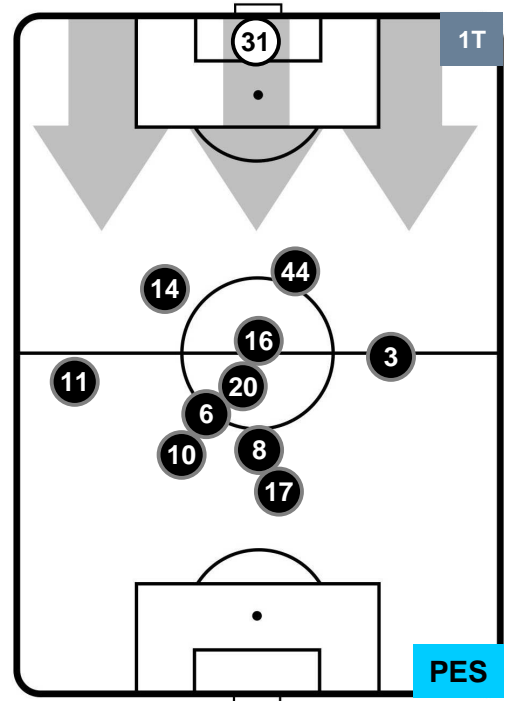

UDI 3

1 PES

PESCARA

POSIZIONI MEDIE

- Legenda:**
- 1ª Sostituzione ● Giocatore Entrato ● Giocatore Uscito
 - 2ª Sostituzione ● Giocatore Entrato ● Giocatore Uscito ■ Giocatore Entrato in sostituzione di ●
 - 3ª Sostituzione ● Giocatore Entrato ● Giocatore Uscito ■ Giocatore Entrato in sostituzione di ●

UDINESE 3 PESCARA

POSIZIONI MEDIE POSSESSO PALLA (proprio)

- Legenda:**
- 1ª Sostituzione Giocatore Entrato Giocatore Uscito
 - 2ª Sostituzione Giocatore Entrato Giocatore Uscito Giocatore Entrato in sostituzione di
 - 3ª Sostituzione Giocatore Entrato Giocatore Uscito Giocatore Entrato in sostituzione di