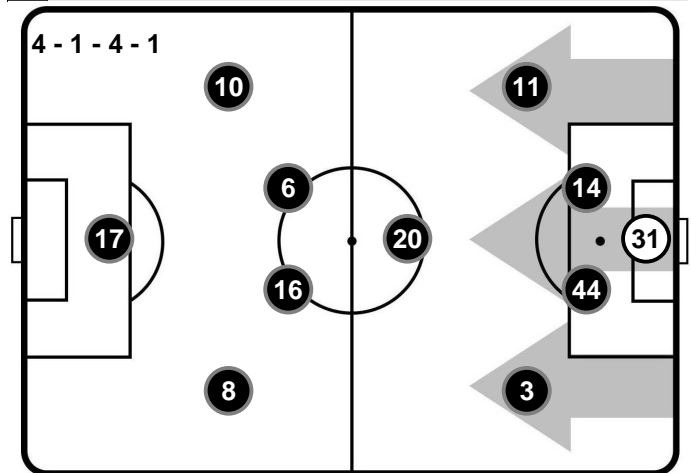

PESCARA

- 31 ALBANO BIZZARRI (P)
- 11 FRANCESCO ZAMPANO
- 14 HUGO CAMPAGNARO
- 44 MICHELE FORNASIER
- 3 CRISTIANO BIRAGHI
- 20 ALBERTO AQUILANI
- 10 AHMAD BENALI
- 6 BRYAN CRISTANTE
- 16 GASTON BRUGMAN
- 8 LEDIAN MEMUSHAJ
- 17 GIANLUCA CAPRARI