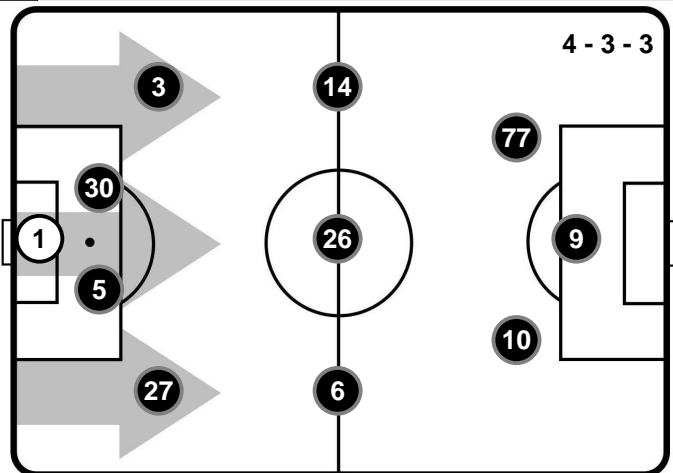

UDINESE

UDI 3

1 PES

PESCARA

FORMAZIONI

UDINESE

- 1 ORESTIS KARNEZIS (P)
- 27 SILVAN WIDMER
- 5 LARANGEIRA DANILO
- 30 FELIPE
- 3 SAMIR
- 6 SEKO FOFANA
- 26 SVEN KUMS
- 14 JAKUB JANKTO
- 10 RODRIGO DE PAUL
- 9 DUVAN ZAPATA
- 77 CYRIL THEREAU