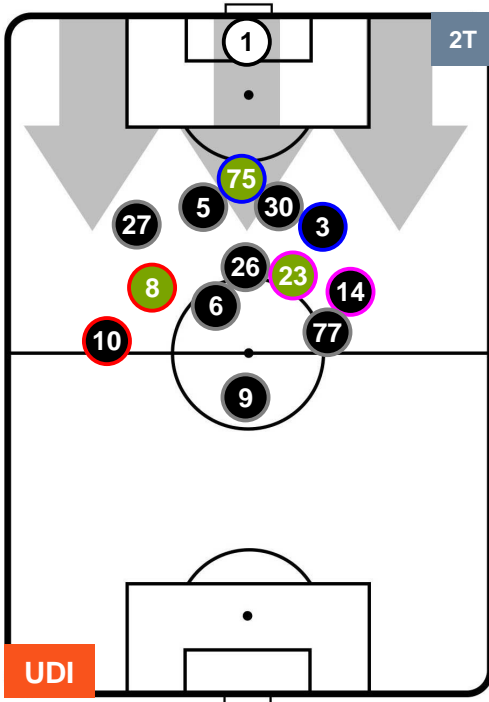

UDINESE

UDI 3

1 PES

PESCARA

POSIZIONI MEDIE POSSESSO PALLA (avversario)

- Legenda:**
- 1ª Sostituzione ● Giocatore Entrato ● Giocatore Uscito
 - 2ª Sostituzione ● Giocatore Entrato ● Giocatore Uscito ■ Giocatore Entrato in sostituzione di ●
 - 3ª Sostituzione ● Giocatore Entrato ● Giocatore Uscito ■ Giocatore Entrato in sostituzione di ●