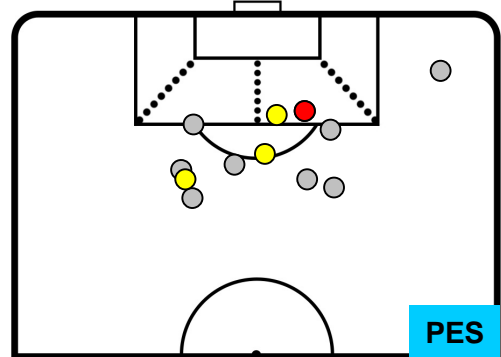

1 PES

PESCARA

ZONE DI TIRO

CROSS IN GIOCO

PALLE RECUPERATE

UDINESE **UDI** **3** **1** **PES** **PESCARA**

MVP (Most Valuable Player)

CYRIL THEREAU	77
UDINESE	UDI
Ruolo:	Attaccante
Altezza:	1,89m
Peso:	78 Kg
Data Nascita:	24/04/1983
Nazionalità:	FRA
Jog 26% - Run 66% - Sprint 8% Km 12.185	
3.21	8.004 0.971
Statistiche	
Gol	2
Occasioni da gol	3
Totale tiri	3
Tiri in porta (Gol)	2(2)
Azioni attacco	2
Palle recuperate	2
Falli subiti	1
Minuti giocati	97'