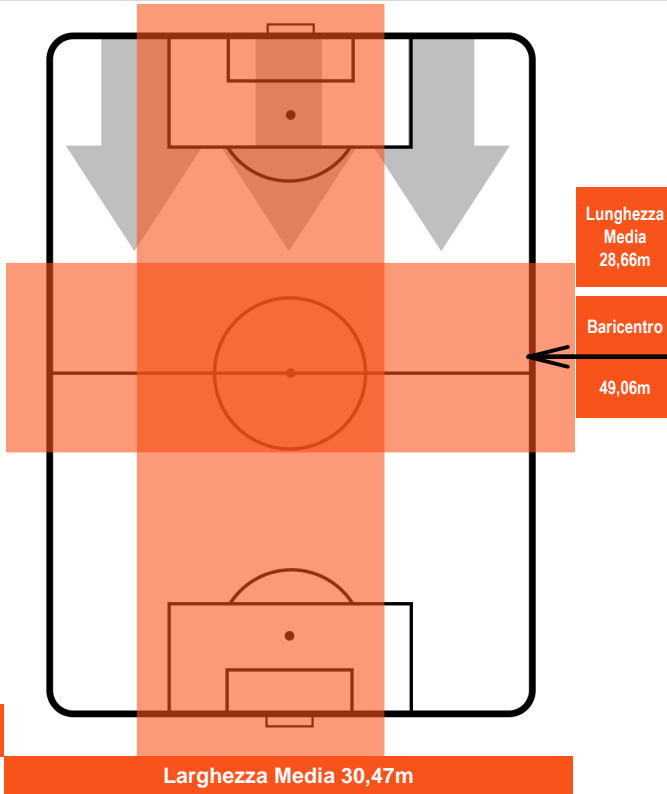

UDINESE

UDI 3

1 PES

PESCARA

BARICENTRO