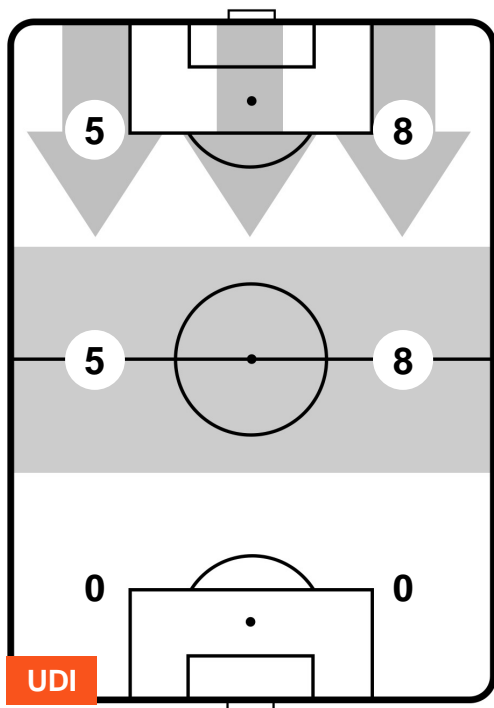

1 PES

PESCARA

ZONE DI TIRO

CROSS IN GIOCO

PALLE RECUPERATE

UDINESE **UDI** **3** **1** **PES** **PESCARA**

MVP (Most Valuable Player)

CYRIL THEREAU	77
UDINESE	UDI
Ruolo:	Attaccante
Altezza:	1,89m
Peso:	78 Kg
Data Nascita:	24/04/1983
Nazionalità:	FRA
Jog 26% - Run 66% - Sprint 8% Km 12.185	
3.21	8.004 0.971
Statistiche	
Gol	2
Occasioni da gol	3
Totale tiri	3
Tiri in porta (Gol)	2(2)
Azioni attacco	2
Palle recuperate	2
Falli subiti	1
Minuti giocati	97'