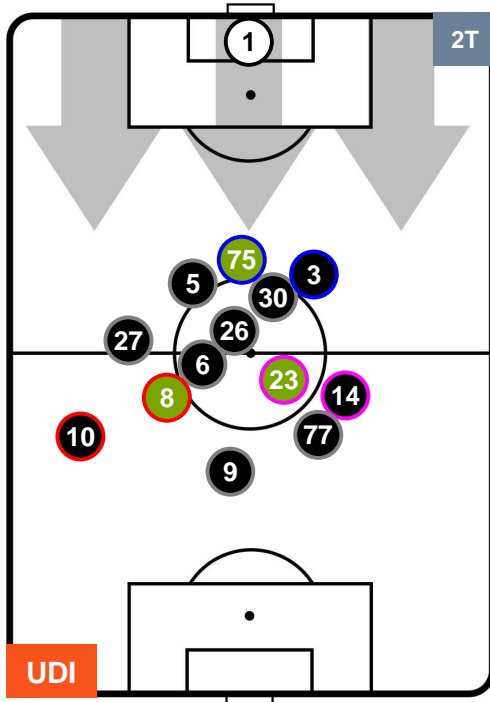

UDI 3

1 PES

PESCARA

POSIZIONI MEDIE

- Legenda:**
- 1ª Sostituzione ● Giocatore Entrato ● Giocatore Uscito
 - 2ª Sostituzione ● Giocatore Entrato ● Giocatore Uscito ■ Giocatore Entrato in sostituzione di ●
 - 3ª Sostituzione ● Giocatore Entrato ● Giocatore Uscito ■ Giocatore Entrato in sostituzione di ●

UDINESE 3 PESCARA

POSIZIONI MEDIE POSSESSO PALLA (proprio)

- Legenda:**
- 1ª Sostituzione Giocatore Entrato Giocatore Uscito
 - 2ª Sostituzione Giocatore Entrato Giocatore Uscito Giocatore Entrato in sostituzione di
 - 3ª Sostituzione Giocatore Entrato Giocatore Uscito Giocatore Entrato in sostituzione di