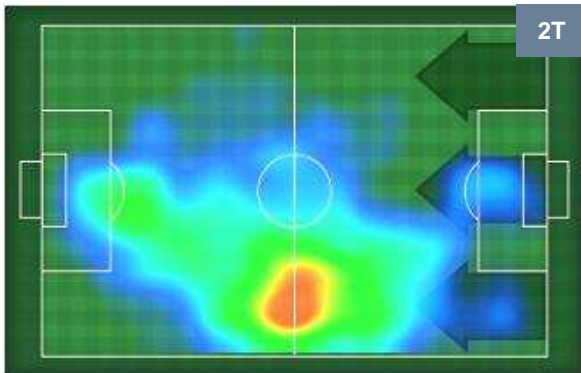

UDINESE **UDI** **3**   **1** **PES** **PESCARA**

MVP (Most Valuable Player)

CYRIL THEREAU	77
UDINESE	UDI
Ruolo:	Attaccante
Altezza:	1,89m
Peso:	78 Kg
Data Nascita:	24/04/1983
Nazionalità:	FRA
Jog 26% - Run 66% - Sprint 8% Km 12.185	
3.21	8.004 0.971
Statistiche	
Gol	2
Occasioni da gol	3
Totale tiri	3
Tiri in porta (Gol)	2(2)
Azioni attacco	2
Palle recuperate	2
Falli subiti	1
Minuti giocati	97'

ALBERTO AQUILANI	20
PESCARA	PES
Ruolo:	Centrocampista
Altezza:	1,84m
Peso:	70 Kg
Data Nascita:	07/07/1984
Nazionalità:	ITA
Jog 20% - Run 75% - Sprint 5% Km 12.59	
2.479	9.39 0.721
Statistiche	
Gol	1
Occasioni da gol	1
Totale tiri	1
Tiri in porta (Gol)	1(1)
Azioni attacco	2
Falli subiti	2
Minuti giocati	97'

HeatMap