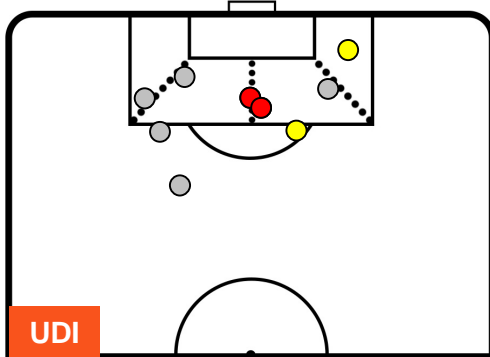

1 PES

PESCARA

ZONE DI TIRO

CROSS IN GIOCO

PALLE RECUPERATE

UDINESE **UDI** **3** **1** **PES** **PESCARA**

MVP (Most Valuable Player)

CYRIL THEREAU	77
UDINESE	UDI
Ruolo:	Attaccante
Altezza:	1,89m
Peso:	78 Kg
Data Nascita:	24/04/1983
Nazionalità:	FRA
Jog 26% - Run 66% - Sprint 8% Km 12.185	
3.21	8.004 0.971
Statistiche	
Gol	2
Occasioni da gol	3
Totale tiri	3
Tiri in porta (Gol)	2(2)
Azioni attacco	2
Palle recuperate	2
Falli subiti	1
Minuti giocati	97'