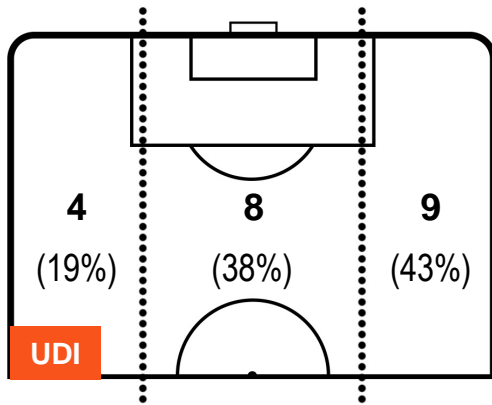

BILANCIAMENTO OFFENSIVO