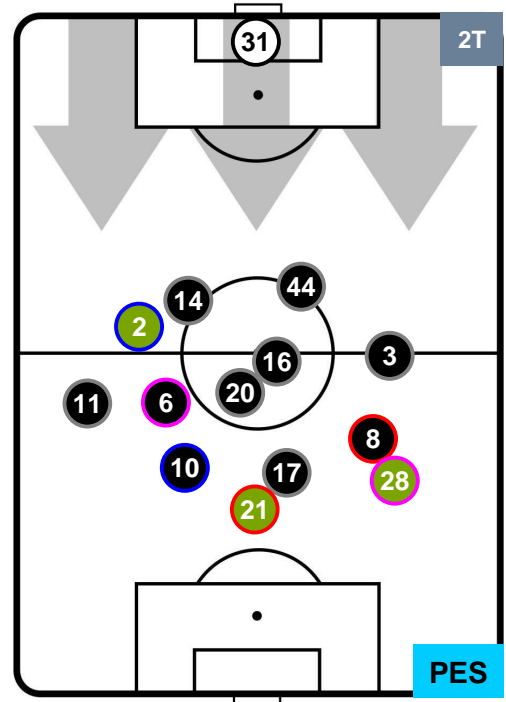

UDI 3

1 PES

PESCARA

POSIZIONI MEDIE

- Legenda:**
- 1ª Sostituzione ● Giocatore Entrato ● Giocatore Uscito
 - 2ª Sostituzione ● Giocatore Entrato ● Giocatore Uscito ■ Giocatore Entrato in sostituzione di ●
 - 3ª Sostituzione ● Giocatore Entrato ● Giocatore Uscito ■ Giocatore Entrato in sostituzione di ●

UDINESE 3 PESCARA

POSIZIONI MEDIE POSSESSO PALLA (proprio)

- Legenda:**
- 1ª Sostituzione Giocatore Entrato Giocatore Uscito
 - 2ª Sostituzione Giocatore Entrato Giocatore Uscito Giocatore Entrato in sostituzione di
 - 3ª Sostituzione Giocatore Entrato Giocatore Uscito Giocatore Entrato in sostituzione di