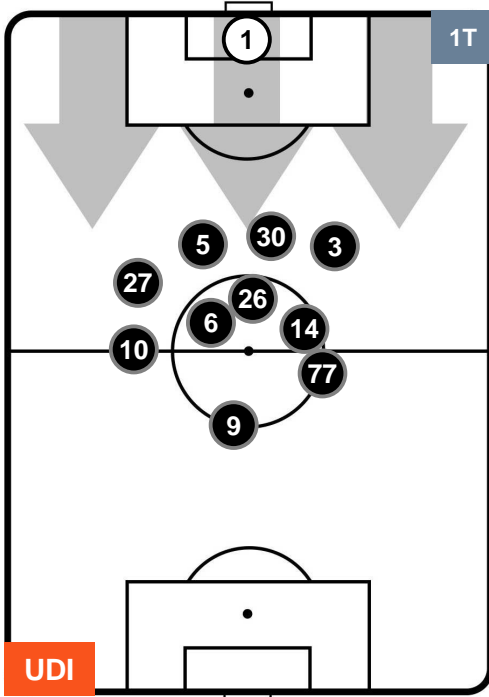

Jog-Run-Sprint (km 114.029)

28.721	76.991	8.317
--------	--------	-------

UDINESE

UDI 3

1 PES

PESCARA

HEATMAP

UDINESE

UDI 3

1 PES

PESCARA

POSIZIONI MEDIE

- Legenda:**
- 1ª Sostituzione ● Giocatore Entrato ● Giocatore Uscito
 - 2ª Sostituzione ● Giocatore Entrato ● Giocatore Uscito ■ Giocatore Entrato in sostituzione di ●
 - 3ª Sostituzione ● Giocatore Entrato ● Giocatore Uscito ■ Giocatore Entrato in sostituzione di ●