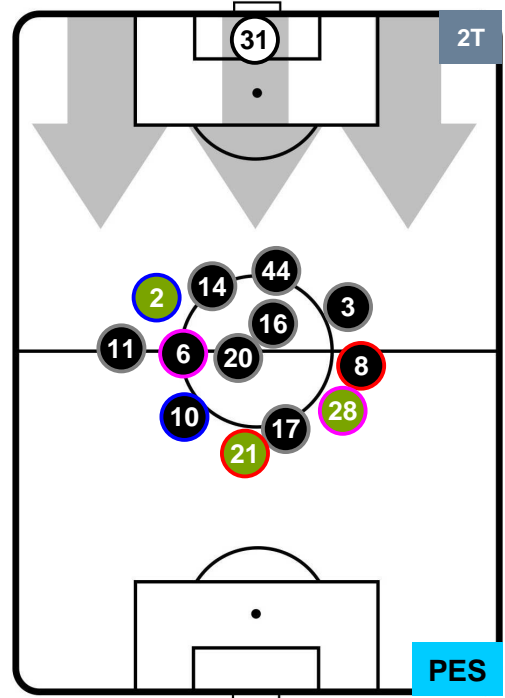

Jog-Run-Sprint (km 114.029)

28.721	76.991	8.317
--------	--------	-------

UDINESE

UDI 3

1 PES

PESCARA

HEATMAP

UDINESE

UDI 3

1 PES

PESCARA

POSIZIONI MEDIE

- Legenda:**
- 1ª Sostituzione ● Giocatore Entrato ● Giocatore Uscito
 - 2ª Sostituzione ● Giocatore Entrato ● Giocatore Uscito ■ Giocatore Entrato in sostituzione di ●
 - 3ª Sostituzione ● Giocatore Entrato ● Giocatore Uscito ■ Giocatore Entrato in sostituzione di ●