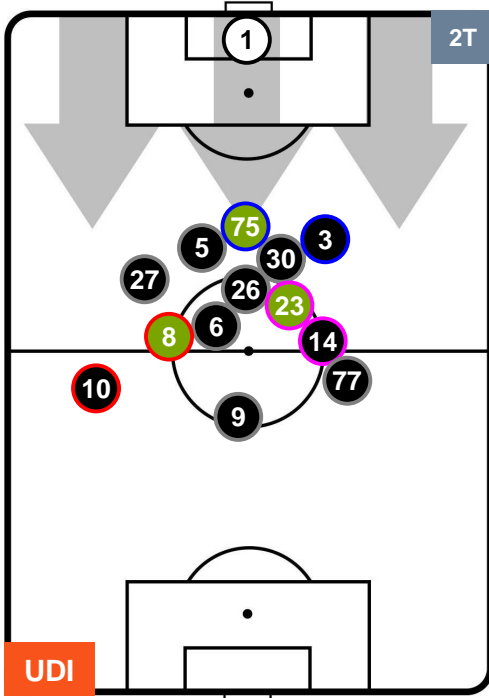

UDINESE

UDI 3

1 PES

PESCARA

POSIZIONI MEDIE

1. **Legenda:**
2. 1ª Sostituzione ● Giocatore Entrato ● Giocatore Uscito
   - 2ª Sostituzione ● Giocatore Entrato ● Giocatore Uscito ■ Giocatore Entrato in sostituzione di ●
   - 3ª Sostituzione ● Giocatore Entrato ● Giocatore Uscito ■ Giocatore Entrato in sostituzione di ●