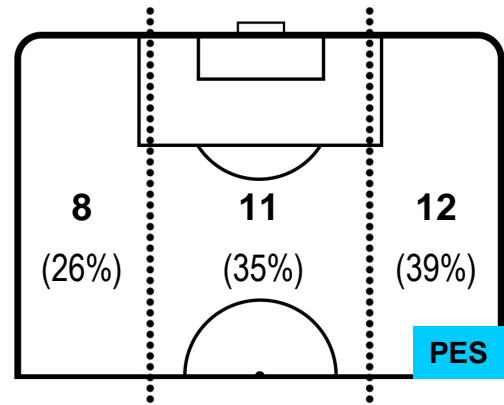

BILANCIAMENTO OFFENSIVO