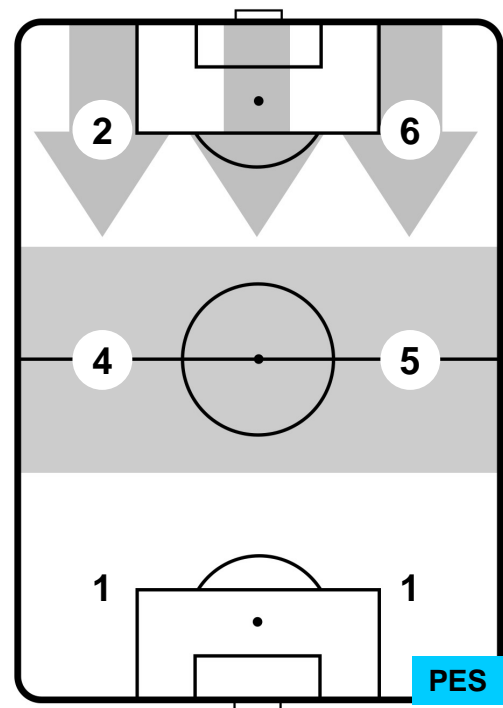

1 PES

PESCARA

ZONE DI TIRO

CROSS IN GIOCO

PALLE RECUPERATE

UDINESE **UDI** **3** **1** **PES** **PESCARA**

MVP (Most Valuable Player)

CYRIL THEREAU	77
UDINESE	UDI
Ruolo:	Attaccante
Altezza:	1,89m
Peso:	78 Kg
Data Nascita:	24/04/1983
Nazionalità:	FRA
Jog 26% - Run 66% - Sprint 8% Km 12.185	
3.21	8.004 0.971
Statistiche	
Gol	2
Occasioni da gol	3
Totale tiri	3
Tiri in porta (Gol)	2(2)
Azioni attacco	2
Palle recuperate	2
Falli subiti	1
Minuti giocati	97'