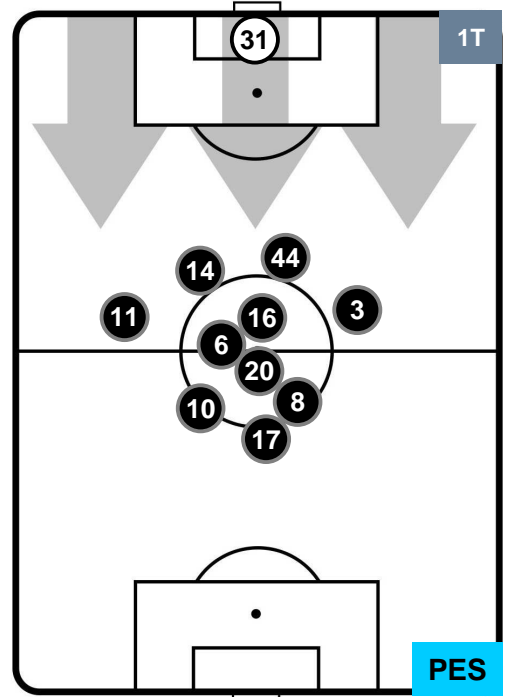

Jog-Run-Sprint (km 114.029)

28.721	76.991	8.317
--------	--------	-------

UDINESE

UDI 3

1 PES

PESCARA

HEATMAP

UDINESE

UDI 3

1 PES

PESCARA

POSIZIONI MEDIE

- Legenda:**
- 1ª Sostituzione ● Giocatore Entrato ● Giocatore Uscito
 - 2ª Sostituzione ● Giocatore Entrato ● Giocatore Uscito ■ Giocatore Entrato in sostituzione di ●
 - 3ª Sostituzione ● Giocatore Entrato ● Giocatore Uscito ■ Giocatore Entrato in sostituzione di ●