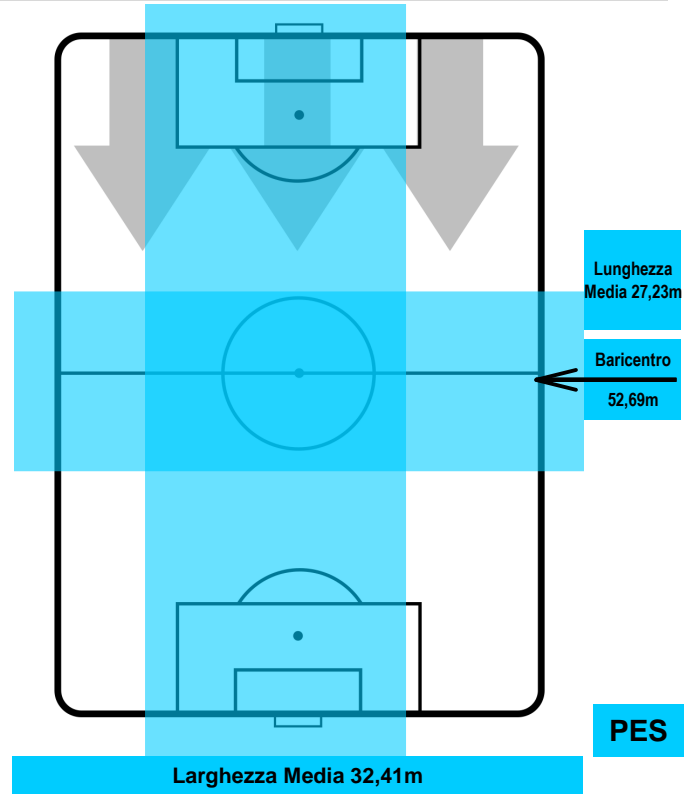

UDINESE

UDI 3

1 PES

PESCARA

BARICENTRO