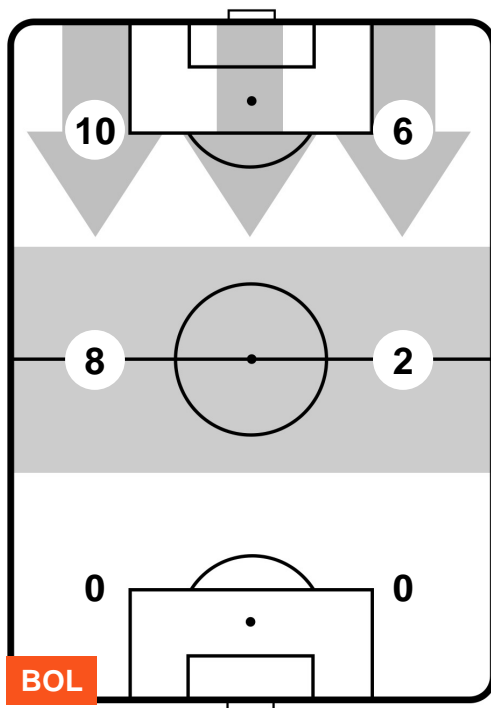

1 TOR

TORINO

ZONE DI TIRO

1	Gol	1
5	In porta	4
5	Fuori Porta	3

CROSS IN GIOCO

PALLE RECUPERATE

BOLOGNA

BOL 1

1 TOR

TORINO

MVP (Most Valuable Player)

FEDERICO DI FRANCESCO		14
BOLOGNA		BOL
Ruolo:	Attaccante	
Altezza:	1,78m	
Peso:	75 Kg	
Data Nascita:	14/06/1994	
Nazionalità:	ITA	
Jog 23% - Run 65% - Sprint 12% Km 11.229		
2.637	7.303	1.289
Statistiche		
Gol	1	
Occasioni da gol	6	
Totale tiri	6	
Tiri in porta (Gol)	3(1)	
Azioni attacco	7	
Falli subiti	1	
Minuti giocati	93'	