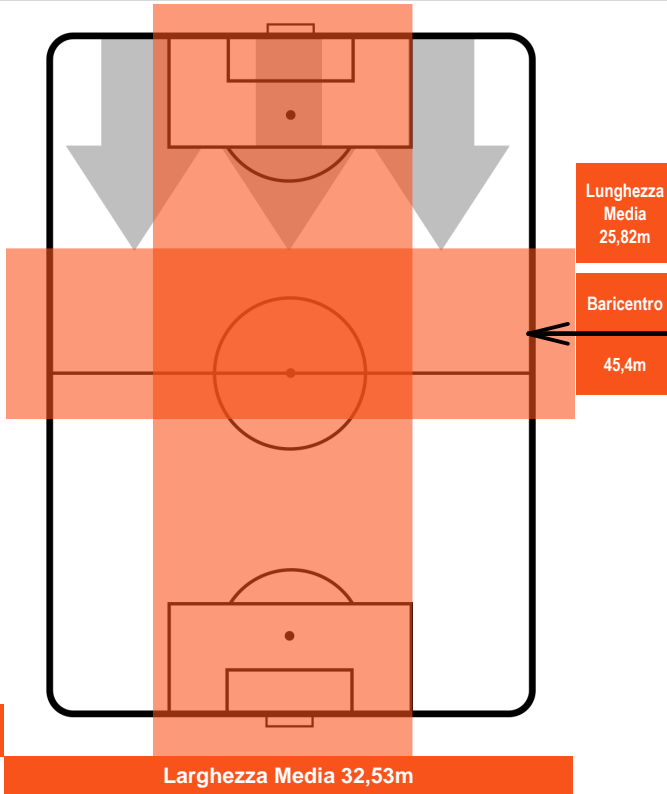

BOLOGNA

BOL 1

1 TOR

TORINO

POSIZIONI MEDIE POSSESSO PALLA (avversario)

- Legenda:**
- 1ª Sostituzione ● Giocatore Entrato ● Giocatore Uscito
 - 2ª Sostituzione ● Giocatore Entrato ● Giocatore Uscito ■ Giocatore Entrato in sostituzione di ●
 - 3ª Sostituzione ● Giocatore Entrato ● Giocatore Uscito ■ Giocatore Entrato in sostituzione di ●

BOLOGNA

BOL 1

1 TOR

TORINO

BARICENTRO

BILANCIAMENTO OFFENSIVO

BOLOGNA

BOL 1

1 TOR

TORINO

ZONE DI TIRO

1	Gol	1
5	In porta	4
5	Fuori Porta	3

CROSS IN GIOCO

PALLE RECUPERATE

BOLOGNA

BOL 1