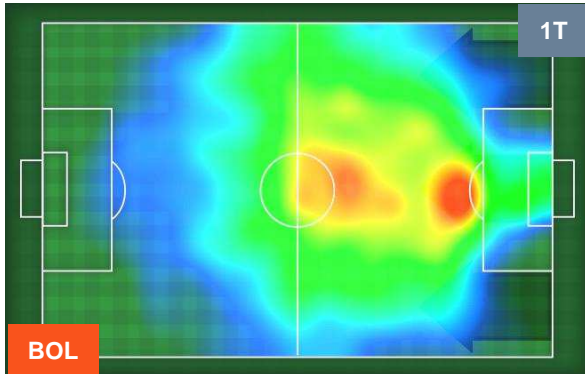

BOLOGNA

BOL 1

1 TOR

TORINO

HEATMAP

BOLOGNA

BOL 1

1 TOR

TORINO

POSIZIONI MEDIE

- Legenda:**
- 1ª Sostituzione ● Giocatore Entrato ● Giocatore Uscito
 - 2ª Sostituzione ● Giocatore Entrato ● Giocatore Uscito Giocatore Entrato in sostituzione di ●
 - 3ª Sostituzione ● Giocatore Entrato ● Giocatore Uscito Giocatore Entrato in sostituzione di ●