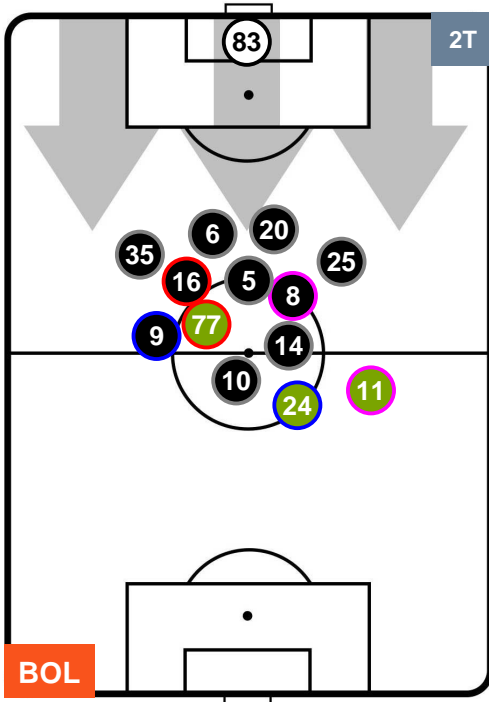

BOLOGNA

BOL 1

1 TOR

TORINO

HEATMAP

BOLOGNA

BOL 1

1 TOR

TORINO

POSIZIONI MEDIE

- Legenda:**
- 1ª Sostituzione ● Giocatore Entrato ● Giocatore Uscito
 - 2ª Sostituzione ● Giocatore Entrato ● Giocatore Uscito Giocatore Entrato in sostituzione di ●
 - 3ª Sostituzione ● Giocatore Entrato ● Giocatore Uscito Giocatore Entrato in sostituzione di ●