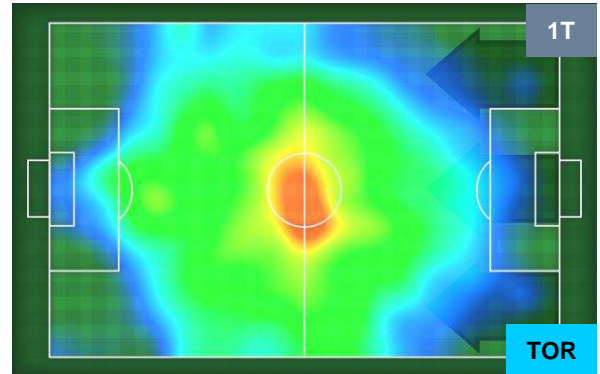

BOLOGNA

BOL 1

1 TOR

TORINO

HEATMAP

BOLOGNA

BOL 1

1 TOR

TORINO

POSIZIONI MEDIE

- Legenda:**
- 1ª Sostituzione ● Giocatore Entrato ● Giocatore Uscito
 - 2ª Sostituzione ● Giocatore Entrato ● Giocatore Uscito Giocatore Entrato in sostituzione di ●
 - 3ª Sostituzione ● Giocatore Entrato ● Giocatore Uscito Giocatore Entrato in sostituzione di ●