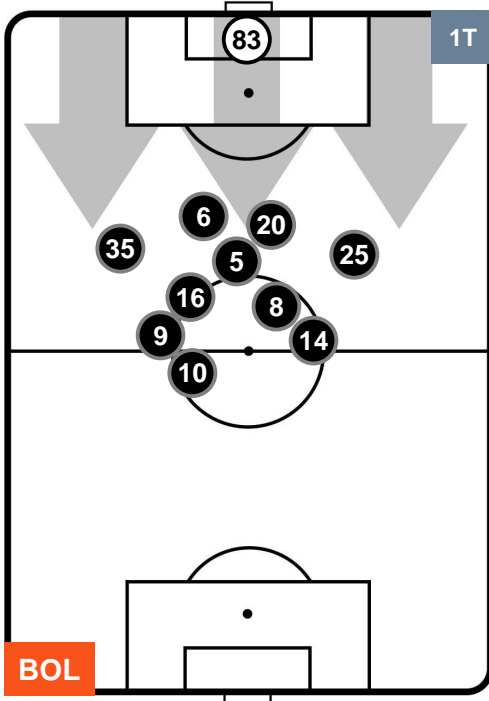

BOLOGNA

BOL 1

1 TOR

TORINO

HEATMAP

BOLOGNA

BOL 1

1 TOR

TORINO

POSIZIONI MEDIE

- Legenda:**
- 1ª Sostituzione ● Giocatore Entrato ● Giocatore Uscito
 - 2ª Sostituzione ● Giocatore Entrato ● Giocatore Uscito Giocatore Entrato in sostituzione di ●
 - 3ª Sostituzione ● Giocatore Entrato ● Giocatore Uscito Giocatore Entrato in sostituzione di ●