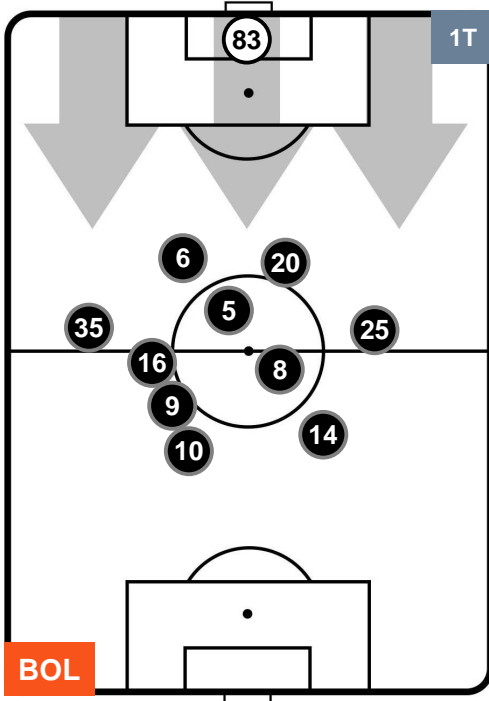

TORINO

POSIZIONI MEDIE

- Legenda:**
- 1ª Sostituzione ● Giocatore Entrato ● Giocatore Uscito
 - 2ª Sostituzione ● Giocatore Entrato ● Giocatore Uscito Giocatore Entrato in sostituzione di ●
 - 3ª Sostituzione ● Giocatore Entrato ● Giocatore Uscito Giocatore Entrato in sostituzione di ●

BOLOGNA

BOL 1

1 TOR

TORINO

POSIZIONI MEDIE POSSESSO PALLA (proprio)

- Legenda:**
- 1ª Sostituzione ● Giocatore Entrato ● Giocatore Uscito
 - 2ª Sostituzione ● Giocatore Entrato ● Giocatore Uscito ■ Giocatore Entrato in sostituzione di ●
 - 3ª Sostituzione ● Giocatore Entrato ● Giocatore Uscito ■ Giocatore Entrato in sostituzione di ●

BOLOGNA

BOL 1

1 TOR

TORINO

POSIZIONI MEDIE POSSESSO PALLA (avversario)

- Legenda:**
- 1ª Sostituzione ● Giocatore Entrato ● Giocatore Uscito
 - 2ª Sostituzione ● Giocatore Entrato ● Giocatore Uscito ■ Giocatore Entrato in sostituzione di ●
 - 3ª Sostituzione ● Giocatore Entrato ● Giocatore Uscito ■ Giocatore Entrato in sostituzione di ●