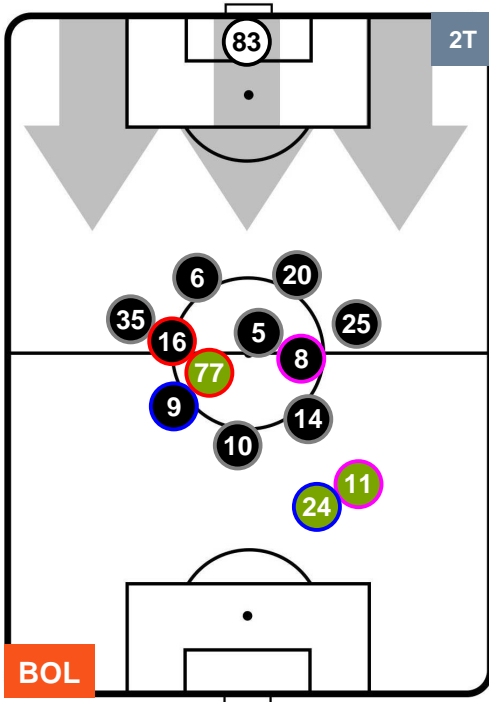

TORINO

POSIZIONI MEDIE

- Legenda:**
- 1ª Sostituzione ● Giocatore Entrato ● Giocatore Uscito
 - 2ª Sostituzione ● Giocatore Entrato ● Giocatore Uscito Giocatore Entrato in sostituzione di ●
 - 3ª Sostituzione ● Giocatore Entrato ● Giocatore Uscito Giocatore Entrato in sostituzione di ●

BOLOGNA

BOL 1

1 TOR

TORINO

POSIZIONI MEDIE POSSESSO PALLA (proprio)

- Legenda:**
- 1ª Sostituzione ● Giocatore Entrato ● Giocatore Uscito
 - 2ª Sostituzione ● Giocatore Entrato ● Giocatore Uscito ■ Giocatore Entrato in sostituzione di ●
 - 3ª Sostituzione ● Giocatore Entrato ● Giocatore Uscito ■ Giocatore Entrato in sostituzione di ●

BOLOGNA

BOL 1

1 TOR

TORINO

POSIZIONI MEDIE POSSESSO PALLA (avversario)

- Legenda:**
- 1ª Sostituzione ● Giocatore Entrato ● Giocatore Uscito
 - 2ª Sostituzione ● Giocatore Entrato ● Giocatore Uscito ■ Giocatore Entrato in sostituzione di ●
 - 3ª Sostituzione ● Giocatore Entrato ● Giocatore Uscito ■ Giocatore Entrato in sostituzione di ●