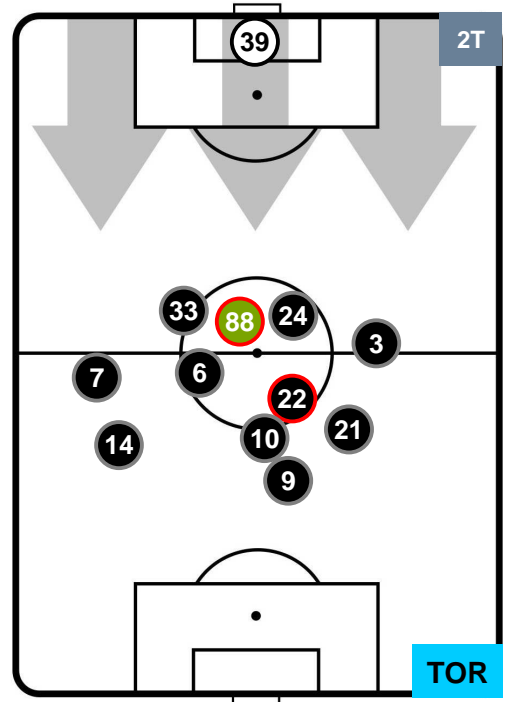

TORINO

POSIZIONI MEDIE

- Legenda:**
- 1ª Sostituzione ● Giocatore Entrato ● Giocatore Uscito
 - 2ª Sostituzione ● Giocatore Entrato ● Giocatore Uscito Giocatore Entrato in sostituzione di ●
 - 3ª Sostituzione ● Giocatore Entrato ● Giocatore Uscito Giocatore Entrato in sostituzione di ●

BOLOGNA

BOL 1

1 TOR

TORINO

POSIZIONI MEDIE POSSESSO PALLA (proprio)

- Legenda:**
- 1ª Sostituzione ● Giocatore Entrato ● Giocatore Uscito
 - 2ª Sostituzione ● Giocatore Entrato ● Giocatore Uscito ■ Giocatore Entrato in sostituzione di ●
 - 3ª Sostituzione ● Giocatore Entrato ● Giocatore Uscito ■ Giocatore Entrato in sostituzione di ●

BOLOGNA

BOL 1

1 TOR

TORINO

POSIZIONI MEDIE POSSESSO PALLA (avversario)

- Legenda:**
- 1ª Sostituzione ● Giocatore Entrato ● Giocatore Uscito
 - 2ª Sostituzione ● Giocatore Entrato ● Giocatore Uscito ■ Giocatore Entrato in sostituzione di ●
 - 3ª Sostituzione ● Giocatore Entrato ● Giocatore Uscito ■ Giocatore Entrato in sostituzione di ●