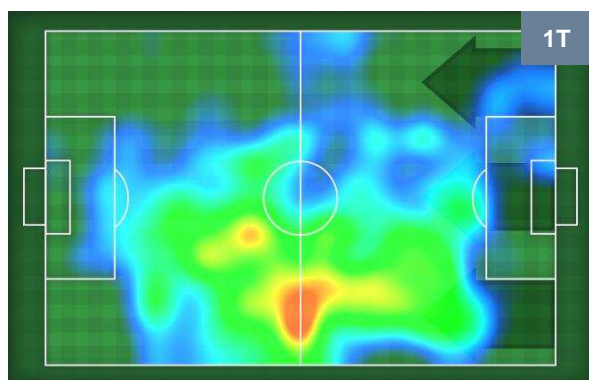

BOLOGNA

BOL 1

1 TOR

TORINO

MVP (Most Valuable Player)

FEDERICO DI FRANCESCO		14
BOLOGNA		BOL
Ruolo:	Attaccante	
Altezza:	1,78m	
Peso:	75 Kg	
Data Nascita:	14/06/1994	
Nazionalità:	ITA	
Jog 23% - Run 65% - Sprint 12% Km 11.229		
2.637	7.303	1.289
Statistiche		
Gol	1	
Occasioni da gol	6	
Totale tiri	6	
Tiri in porta (Gol)	3(1)	
Azioni attacco	7	
Falli subiti	1	
Minuti giocati	93'	

ADEM LJAJIC		10
TORINO		TOR
Ruolo:	Attaccante	
Altezza:	1,82m	
Peso:	74 Kg	
Data Nascita:	29/09/1991	
Nazionalità:	SRB	
Jog 31% - Run 59% - Sprint 10% Km 9.896		
3.034	5.885	0.977
Statistiche		
Gol	1	
Occasioni da gol	3	
Totale tiri	3	
Tiri in porta (Gol)	3(1)	
Assist	1	
Azioni attacco	3	
Palle recuperate	1	
Falli subiti	1	
Minuti giocati	93'	

HeatMap