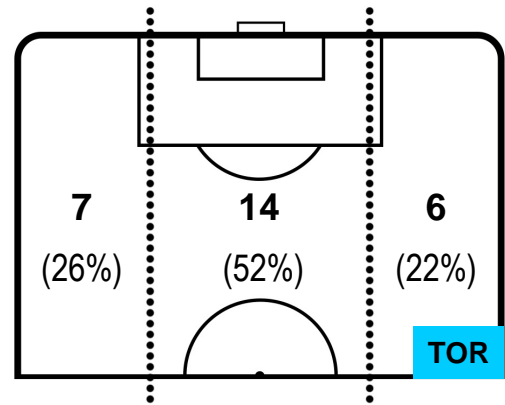

BOLOGNA

BOL 1

1 TOR

TORINO

BARICENTRO

BILANCIAMENTO OFFENSIVO

BOLOGNA

BOL 1

1 TOR

TORINO

ZONE DI TIRO

1	Gol	1
5	In porta	4
5	Fuori Porta	3

CROSS IN GIOCO

PALLE RECUPERATE

BOLOGNA

BOL 1