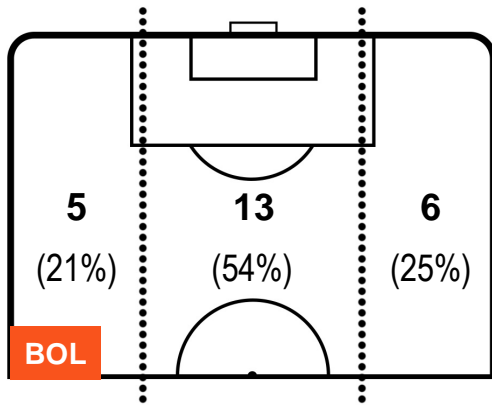

BOLOGNA

BOL 1

1 TOR

TORINO

POSIZIONI MEDIE POSSESSO PALLA (avversario)

- Legenda:**
- 1ª Sostituzione ● Giocatore Entrato ● Giocatore Uscito
 - 2ª Sostituzione ● Giocatore Entrato ● Giocatore Uscito ■ Giocatore Entrato in sostituzione di ●
 - 3ª Sostituzione ● Giocatore Entrato ● Giocatore Uscito ■ Giocatore Entrato in sostituzione di ●

BOLOGNA

BOL 1

1 TOR

TORINO

BARICENTRO

BILANCIAMENTO OFFENSIVO

BOLOGNA

BOL 1

1 TOR

TORINO

ZONE DI TIRO

1	Gol	1
5	In porta	4
5	Fuori Porta	3

CROSS IN GIOCO

PALLE RECUPERATE

BOLOGNA

BOL 1