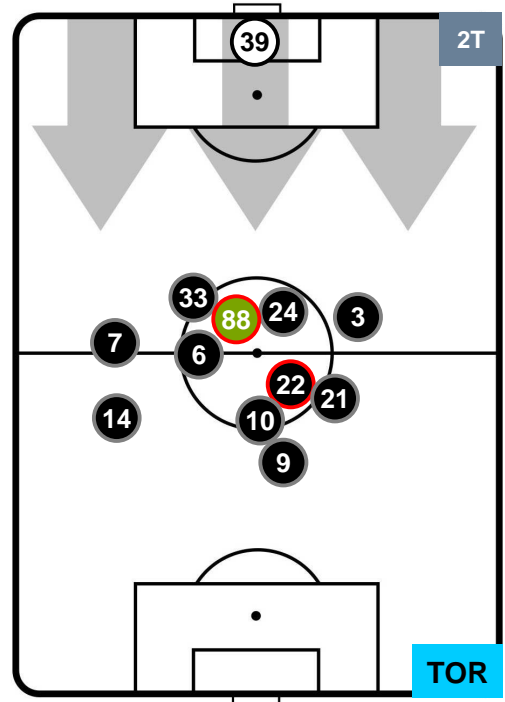

BOLOGNA

BOL 1

1 TOR

TORINO

HEATMAP

BOLOGNA

BOL 1

1 TOR

TORINO

POSIZIONI MEDIE

- Legenda:**
- 1ª Sostituzione ● Giocatore Entrato ● Giocatore Uscito
 - 2ª Sostituzione ● Giocatore Entrato ● Giocatore Uscito Giocatore Entrato in sostituzione di ●
 - 3ª Sostituzione ● Giocatore Entrato ● Giocatore Uscito Giocatore Entrato in sostituzione di ●