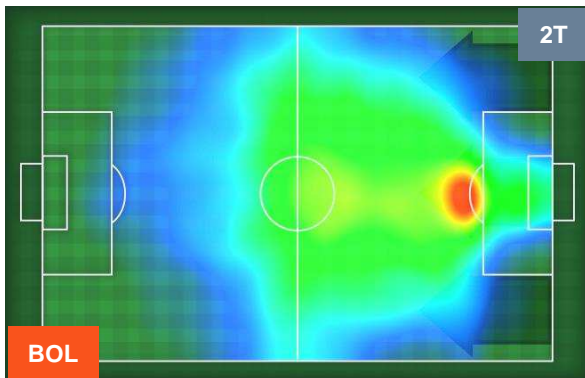

BOLOGNA

BOL 1

1 TOR

TORINO

HEATMAP

BOLOGNA

BOL 1

1 TOR

TORINO

POSIZIONI MEDIE

- Legenda:**
- 1ª Sostituzione ● Giocatore Entrato ● Giocatore Uscito
 - 2ª Sostituzione ● Giocatore Entrato ● Giocatore Uscito Giocatore Entrato in sostituzione di ●
 - 3ª Sostituzione ● Giocatore Entrato ● Giocatore Uscito Giocatore Entrato in sostituzione di ●