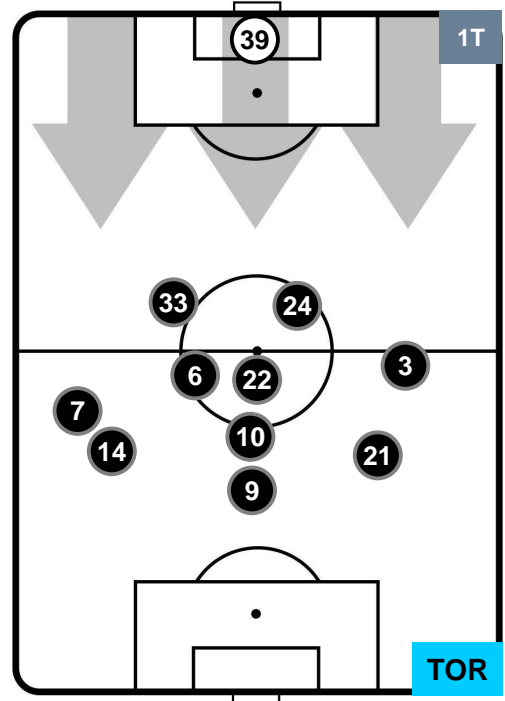

TORINO

POSIZIONI MEDIE

- Legenda:**
- 1ª Sostituzione ● Giocatore Entrato ● Giocatore Uscito
 - 2ª Sostituzione ● Giocatore Entrato ● Giocatore Uscito Giocatore Entrato in sostituzione di ●
 - 3ª Sostituzione ● Giocatore Entrato ● Giocatore Uscito Giocatore Entrato in sostituzione di ●

BOLOGNA

BOL 1

1 TOR

TORINO

POSIZIONI MEDIE POSSESSO PALLA (proprio)

- Legenda:**
- 1ª Sostituzione ● Giocatore Entrato ● Giocatore Uscito
 - 2ª Sostituzione ● Giocatore Entrato ● Giocatore Uscito ■ Giocatore Entrato in sostituzione di ●
 - 3ª Sostituzione ● Giocatore Entrato ● Giocatore Uscito ■ Giocatore Entrato in sostituzione di ●

BOLOGNA

BOL 1

1 TOR

TORINO

POSIZIONI MEDIE POSSESSO PALLA (avversario)

- Legenda:**
- 1ª Sostituzione ● Giocatore Entrato ● Giocatore Uscito
 - 2ª Sostituzione ● Giocatore Entrato ● Giocatore Uscito ■ Giocatore Entrato in sostituzione di ●
 - 3ª Sostituzione ● Giocatore Entrato ● Giocatore Uscito ■ Giocatore Entrato in sostituzione di ●