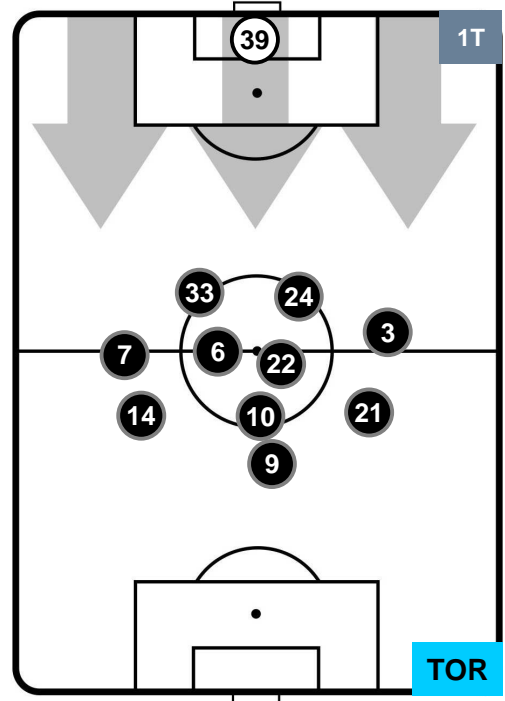

BOLOGNA

BOL 1

1 TOR

TORINO

HEATMAP

BOLOGNA

BOL 1

1 TOR

TORINO

POSIZIONI MEDIE

- Legenda:**
- 1ª Sostituzione ● Giocatore Entrato ● Giocatore Uscito
 - 2ª Sostituzione ● Giocatore Entrato ● Giocatore Uscito Giocatore Entrato in sostituzione di ●
 - 3ª Sostituzione ● Giocatore Entrato ● Giocatore Uscito Giocatore Entrato in sostituzione di ●