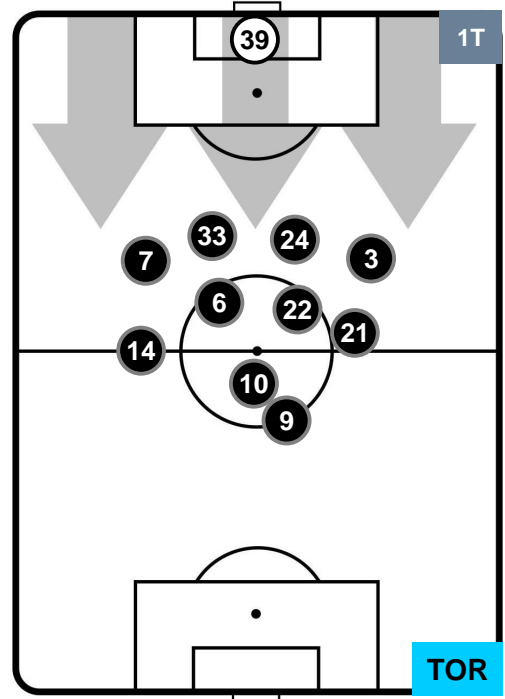

TORINO

POSIZIONI MEDIE

- Legenda:**
- 1ª Sostituzione ● Giocatore Entrato ● Giocatore Uscito
 - 2ª Sostituzione ● Giocatore Entrato ● Giocatore Uscito Giocatore Entrato in sostituzione di ●
 - 3ª Sostituzione ● Giocatore Entrato ● Giocatore Uscito Giocatore Entrato in sostituzione di ●

BOLOGNA

BOL 1

1 TOR

TORINO

POSIZIONI MEDIE POSSESSO PALLA (proprio)

- Legenda:**
- 1ª Sostituzione ● Giocatore Entrato ● Giocatore Uscito
 - 2ª Sostituzione ● Giocatore Entrato ● Giocatore Uscito ■ Giocatore Entrato in sostituzione di ●
 - 3ª Sostituzione ● Giocatore Entrato ● Giocatore Uscito ■ Giocatore Entrato in sostituzione di ●

BOLOGNA

BOL 1

1 TOR

TORINO

POSIZIONI MEDIE POSSESSO PALLA (avversario)

- Legenda:**
- 1ª Sostituzione ● Giocatore Entrato ● Giocatore Uscito
 - 2ª Sostituzione ● Giocatore Entrato ● Giocatore Uscito ■ Giocatore Entrato in sostituzione di ●
 - 3ª Sostituzione ● Giocatore Entrato ● Giocatore Uscito ■ Giocatore Entrato in sostituzione di ●

BOLOGNA

BOL 1

1 TOR

TORINO

BARICENTRO

BILANCIAMENTO OFFENSIVO

BOLOGNA

BOL 1