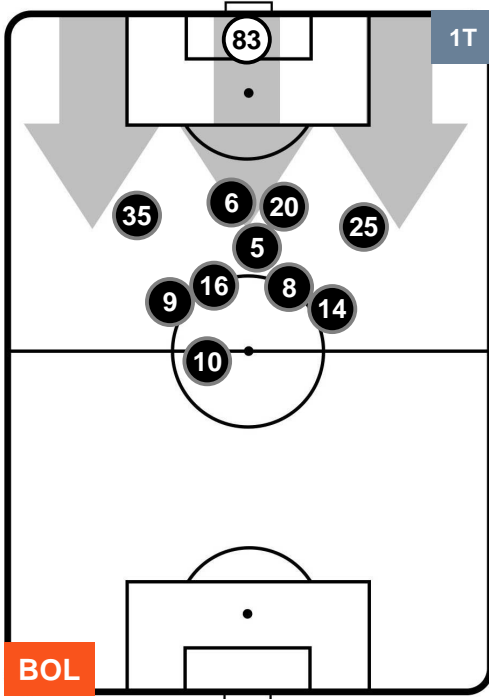

TORINO

POSIZIONI MEDIE

- Legenda:**
- 1ª Sostituzione ● Giocatore Entrato ● Giocatore Uscito
 - 2ª Sostituzione ● Giocatore Entrato ● Giocatore Uscito Giocatore Entrato in sostituzione di ●
 - 3ª Sostituzione ● Giocatore Entrato ● Giocatore Uscito Giocatore Entrato in sostituzione di ●

BOLOGNA

BOL 1

1 TOR

TORINO

POSIZIONI MEDIE POSSESSO PALLA (proprio)

- Legenda:**
- 1ª Sostituzione ● Giocatore Entrato ● Giocatore Uscito
 - 2ª Sostituzione ● Giocatore Entrato ● Giocatore Uscito ■ Giocatore Entrato in sostituzione di ●
 - 3ª Sostituzione ● Giocatore Entrato ● Giocatore Uscito ■ Giocatore Entrato in sostituzione di ●

BOLOGNA

BOL 1

1 TOR

TORINO

POSIZIONI MEDIE POSSESSO PALLA (avversario)

- Legenda:**
- 1ª Sostituzione ● Giocatore Entrato ● Giocatore Uscito
 - 2ª Sostituzione ● Giocatore Entrato ● Giocatore Uscito ■ Giocatore Entrato in sostituzione di ●
 - 3ª Sostituzione ● Giocatore Entrato ● Giocatore Uscito ■ Giocatore Entrato in sostituzione di ●

BOLOGNA

BOL 1

1 TOR

TORINO

BARICENTRO

BILANCIAMENTO OFFENSIVO

BOLOGNA

BOL 1