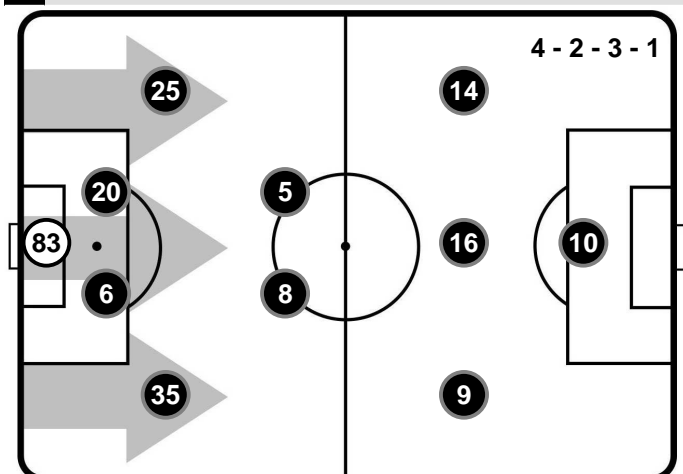

BOLOGNA

BOL 1

1 TOR

TORINO

FORMAZIONI

BOLOGNA

- 83 ANTONIO MIRANTE (P)
- 35 VASSILIS TOROSIDIS
- 6 SEBASTIAN DE MAIO
- 20 DOMENICO MAIETTA
- 25 ADAM MASINA
- 8 SAPHIR TAIDER
- 5 ERICK PULGAR
- 9 SIMONE VERDI
- 16 ANDREA POLI
- 14 FEDERICO DI FRANCESCO
- 10 MATTIA DESTRO