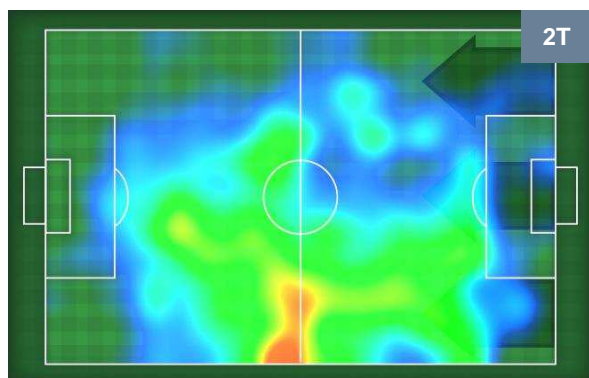

BOLOGNA

BOL 1

1 TOR

TORINO

MVP (Most Valuable Player)

FEDERICO DI FRANCESCO		14
BOLOGNA		BOL
Ruolo:	Attaccante	
Altezza:	1,78m	
Peso:	75 Kg	
Data Nascita:	14/06/1994	
Nazionalità:	ITA	
Jog 23% - Run 65% - Sprint 12% Km 11.229		
2.637	7.303	1.289
Statistiche		
Gol	1	
Occasioni da gol	6	
Totale tiri	6	
Tiri in porta (Gol)	3(1)	
Azioni attacco	7	
Falli subiti	1	
Minuti giocati	93'	

ADEM LJAJIC		10
TORINO		TOR
Ruolo:	Attaccante	
Altezza:	1,82m	
Peso:	74 Kg	
Data Nascita:	29/09/1991	
Nazionalità:	SRB	
Jog 31% - Run 59% - Sprint 10% Km 9.896		
3.034	5.885	0.977
Statistiche		
Gol	1	
Occasioni da gol	3	
Totale tiri	3	
Tiri in porta (Gol)	3(1)	
Assist	1	
Azioni attacco	3	
Palle recuperate	1	
Falli subiti	1	
Minuti giocati	93'	

HeatMap