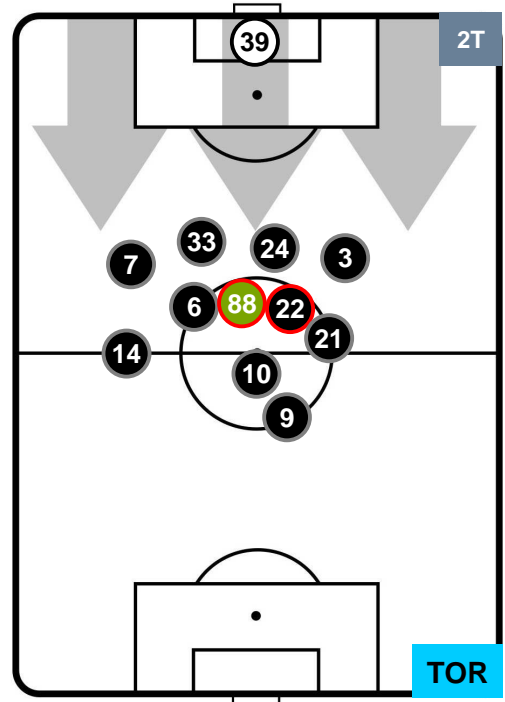

TORINO

POSIZIONI MEDIE

- Legenda:**
- 1ª Sostituzione ● Giocatore Entrato ● Giocatore Uscito
 - 2ª Sostituzione ● Giocatore Entrato ● Giocatore Uscito Giocatore Entrato in sostituzione di ●
 - 3ª Sostituzione ● Giocatore Entrato ● Giocatore Uscito Giocatore Entrato in sostituzione di ●

BOLOGNA

BOL 1

1 TOR

TORINO

POSIZIONI MEDIE POSSESSO PALLA (proprio)

- Legenda:**
- 1ª Sostituzione ● Giocatore Entrato ● Giocatore Uscito
 - 2ª Sostituzione ● Giocatore Entrato ● Giocatore Uscito ■ Giocatore Entrato in sostituzione di ●
 - 3ª Sostituzione ● Giocatore Entrato ● Giocatore Uscito ■ Giocatore Entrato in sostituzione di ●

BOLOGNA

BOL 1

1 TOR

TORINO

POSIZIONI MEDIE POSSESSO PALLA (avversario)

- Legenda:**
- 1ª Sostituzione ● Giocatore Entrato ● Giocatore Uscito
 - 2ª Sostituzione ● Giocatore Entrato ● Giocatore Uscito ■ Giocatore Entrato in sostituzione di ●
 - 3ª Sostituzione ● Giocatore Entrato ● Giocatore Uscito ■ Giocatore Entrato in sostituzione di ●

BOLOGNA

BOL 1

1 TOR

TORINO

BARICENTRO

BILANCIAMENTO OFFENSIVO

BOLOGNA

BOL 1