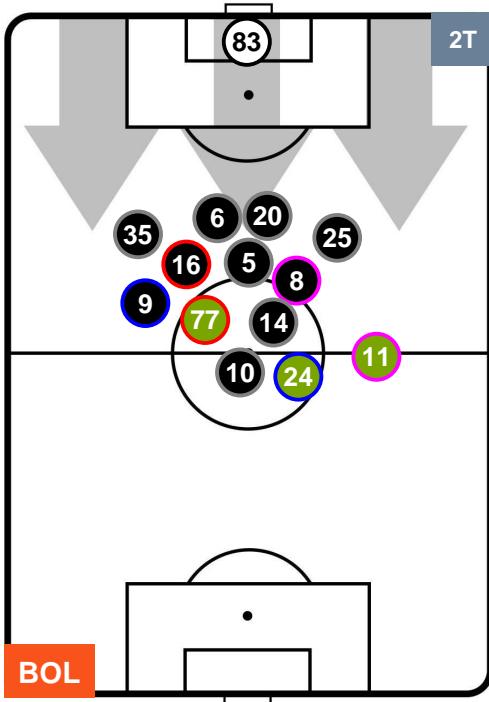

TORINO

POSIZIONI MEDIE

- Legenda:**
- 1ª Sostituzione ● Giocatore Entrato ● Giocatore Uscito
 - 2ª Sostituzione ● Giocatore Entrato ● Giocatore Uscito Giocatore Entrato in sostituzione di ●
 - 3ª Sostituzione ● Giocatore Entrato ● Giocatore Uscito Giocatore Entrato in sostituzione di ●

BOLOGNA

BOL 1

1 TOR

TORINO

POSIZIONI MEDIE POSSESSO PALLA (proprio)

- Legenda:**
- 1ª Sostituzione ● Giocatore Entrato ● Giocatore Uscito
 - 2ª Sostituzione ● Giocatore Entrato ● Giocatore Uscito ■ Giocatore Entrato in sostituzione di ●
 - 3ª Sostituzione ● Giocatore Entrato ● Giocatore Uscito ■ Giocatore Entrato in sostituzione di ●

BOLOGNA

BOL 1

1 TOR

TORINO

POSIZIONI MEDIE POSSESSO PALLA (avversario)

- Legenda:**
- 1ª Sostituzione ● Giocatore Entrato ● Giocatore Uscito
 - 2ª Sostituzione ● Giocatore Entrato ● Giocatore Uscito ■ Giocatore Entrato in sostituzione di ●
 - 3ª Sostituzione ● Giocatore Entrato ● Giocatore Uscito ■ Giocatore Entrato in sostituzione di ●