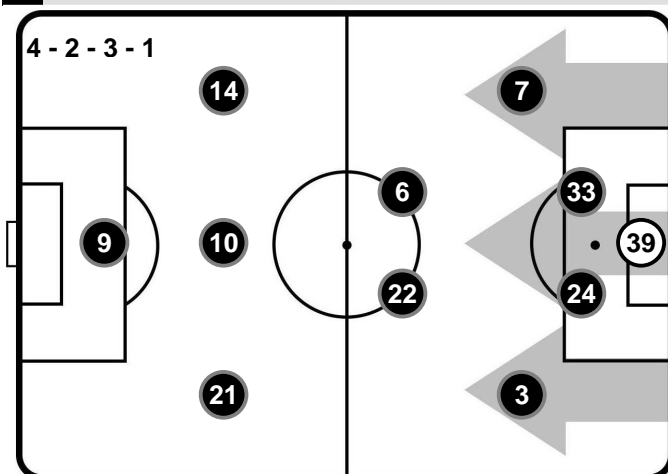

A disposizione

- 1 SALVADOR ICHAZO
- 32 VANJA MILINKOVIC-SAVIC
- 4 KEVIN BONIFAZI
- 16 SAMUEL GUSTAFSON
- 19 MANUEL DE LUCA
- 20 SIMONE EDERA
- 23 ANTONIO BARRECA
- 27 VITTORIO PARIGINI
- 29 LORENZO DE SILVESTRI
- 30 MATTIA ARAMU
- 88 TOMAS RINCON
- 99 UMAR SADIQ