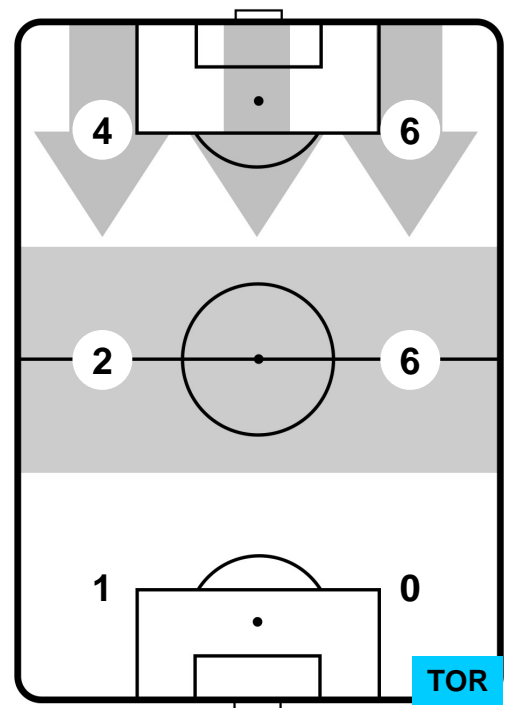

1 TOR

TORINO

ZONE DI TIRO

1	Gol	1
5	In porta	4
5	Fuori Porta	3

CROSS IN GIOCO

PALLE RECUPERATE

BOLOGNA

BOL 1

1 TOR

TORINO

MVP (Most Valuable Player)

FEDERICO DI FRANCESCO		14
BOLOGNA		BOL
Ruolo:	Attaccante	
Altezza:	1,78m	
Peso:	75 Kg	
Data Nascita:	14/06/1994	
Nazionalità:	ITA	
Jog 23% - Run 65% - Sprint 12% Km 11.229		
2.637	7.303	1.289
Statistiche		
Gol	1	
Occasioni da gol	6	
Totale tiri	6	
Tiri in porta (Gol)	3(1)	
Azioni attacco	7	
Falli subiti	1	
Minuti giocati	93'	