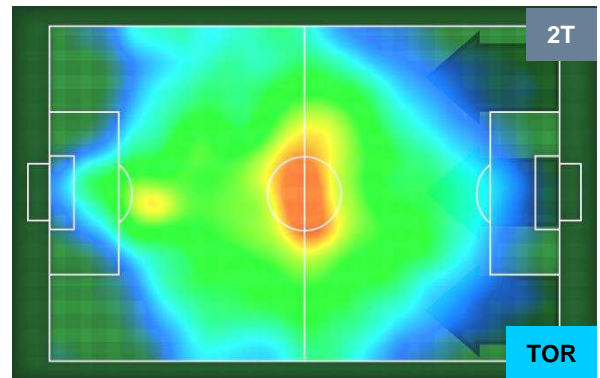

BOLOGNA

BOL 1

1 TOR

TORINO

HEATMAP

BOLOGNA

BOL 1

1 TOR

TORINO

POSIZIONI MEDIE

- Legenda:**
- 1ª Sostituzione ● Giocatore Entrato ● Giocatore Uscito
 - 2ª Sostituzione ● Giocatore Entrato ● Giocatore Uscito Giocatore Entrato in sostituzione di ●
 - 3ª Sostituzione ● Giocatore Entrato ● Giocatore Uscito Giocatore Entrato in sostituzione di ●