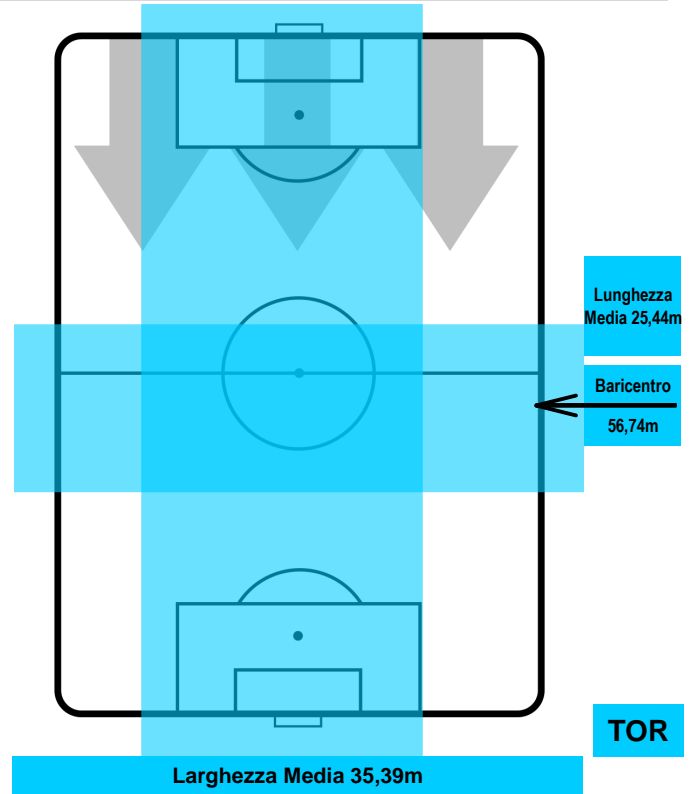

BOLOGNA

BOL 1

1 TOR

TORINO

POSIZIONI MEDIE POSSESSO PALLA (avversario)

- Legenda:**
- 1ª Sostituzione ● Giocatore Entrato ● Giocatore Uscito
 - 2ª Sostituzione ● Giocatore Entrato ● Giocatore Uscito ■ Giocatore Entrato in sostituzione di ●
 - 3ª Sostituzione ● Giocatore Entrato ● Giocatore Uscito ■ Giocatore Entrato in sostituzione di ●

BOLOGNA

BOL 1

1 TOR

TORINO

BARICENTRO

BILANCIAMENTO OFFENSIVO

BOLOGNA

BOL 1

1 TOR

TORINO

ZONE DI TIRO

1	Gol	1
5	In porta	4
5	Fuori Porta	3

CROSS IN GIOCO

PALLE RECUPERATE

BOLOGNA

BOL 1