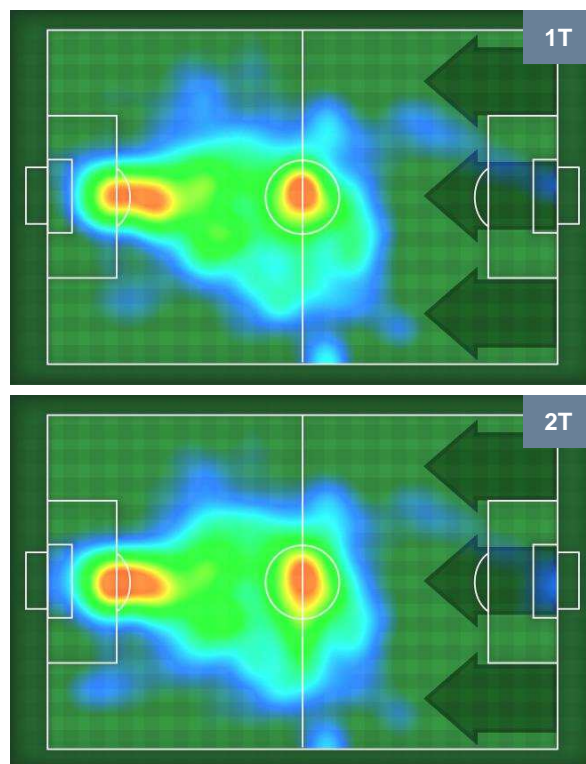

INT 3

0 FIO

MVP (Most Valuable Player)

MAURO ICARDI		9
INTER		INT
Ruolo:	Attaccante	
Altezza:	1,81m	
Peso:	75 Kg	
Data Nascita:	19/02/1993	
Nazionalità:	ARG	
Jog 32% - Run 59% - Sprint 9% Km 9.092		
2.932	5.361	0.799
Statistiche		
Gol	2	
Occasioni da gol	4	
Totale tiri	4	
Tiri in porta (Gol)	4(2)	
Assist	2	
Azioni attacco	3	
Falli subiti	1	
Minuti giocati	86'	

GIOVANNI SIMEONE		9
FIORENTINA		FIO
Ruolo:	Attaccante	
Altezza:	1,8m	
Peso:	81 Kg	
Data Nascita:	05/07/1995	
Nazionalità:	ARG	
Jog 26% - Run 65% - Sprint 9% Km 7.421		
1.899	4.843	0.679
Statistiche		
Occasioni da gol	2	
Totale tiri	2	
Tiri in porta (Gol)	1(0)	
Azioni attacco	2	
Minuti giocati	62'	

HeatMap