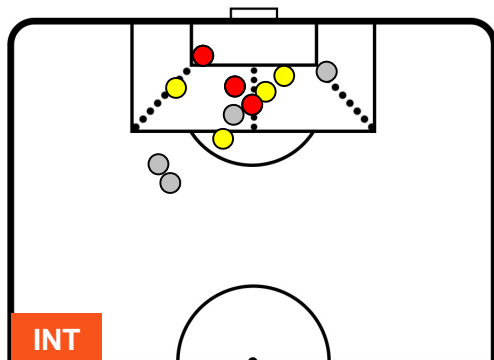

INTER INT 3 0 FIO FIORENTINA

POSIZIONI MEDIE POSSESSO PALLA (avversario)

- Legenda:**
- 1ª Sostituzione Giocatore Entrato Giocatore Uscito
 - 2ª Sostituzione Giocatore Entrato Giocatore Uscito Giocatore Entrato in sostituzione di
 - 3ª Sostituzione Giocatore Entrato Giocatore Uscito Giocatore Entrato in sostituzione di

INTER INT 3 0 FIO FIORENTINA

BARICENTRO

BILANCIAMENTO OFFENSIVO

INTER

INT **3**

0 **FIO**

FIorentINA

ZONE DI TIRO

3	Gol	0
7	In porta	4
4	Fuori Porta	7

CROSS IN GIOCO

PALLE RECUPERATE

INT 3

0 FIO

MVP (Most Valuable Player)

MAURO ICARDI		9
INTER		INT
Ruolo:	Attaccante	
Altezza:	1,81m	
Peso:	75 Kg	
Data Nascita:	19/02/1993	
Nazionalità:	ARG	
Jog 32% - Run 59% - Sprint 9% Km 9.092		
2.932	5.361	0.799
Statistiche		
Gol	2	
Occasioni da gol	4	
Totale tiri	4	
Tiri in porta (Gol)	4(2)	
Assist	2	
Azioni attacco	3	
Falli subiti	1	
Minuti giocati	86'	