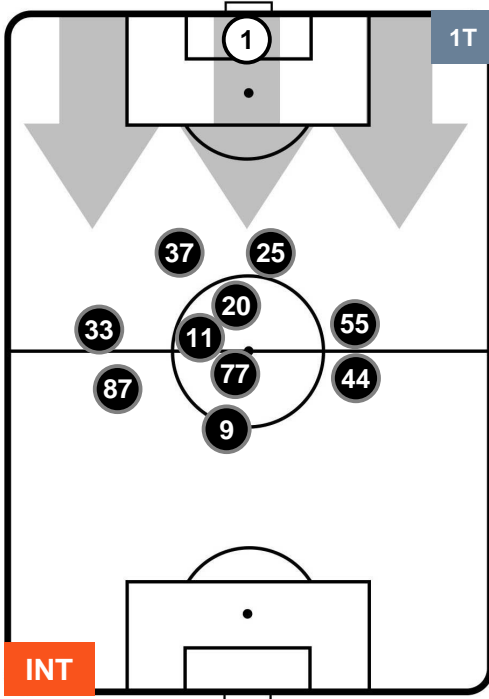

INTER INT 3 0 FIO FIORENTINA

POSIZIONI MEDIE

- Legenda:**
- 1ª Sostituzione Giocatore Entrato Giocatore Uscito
 - 2ª Sostituzione Giocatore Entrato Giocatore Uscito Giocatore Entrato in sostituzione di
 - 3ª Sostituzione Giocatore Entrato Giocatore Uscito Giocatore Entrato in sostituzione di

INTER INT 3 0 FIO FIORENTINA

POSIZIONI MEDIE POSSESSO PALLA (proprio)

- Legenda:**
- 1ª Sostituzione Giocatore Entrato Giocatore Uscito
 - 2ª Sostituzione Giocatore Entrato Giocatore Uscito Giocatore Entrato in sostituzione di
 - 3ª Sostituzione Giocatore Entrato Giocatore Uscito Giocatore Entrato in sostituzione di