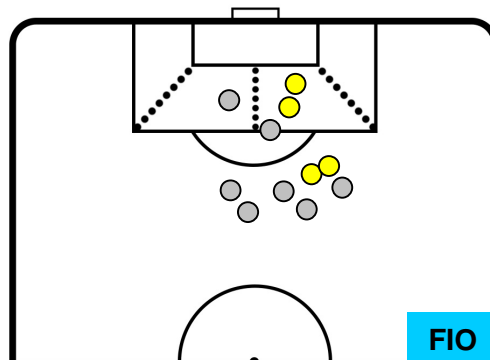

INTER INT 3 0 FIO FIORENTINA

POSIZIONI MEDIE POSSESSO PALLA (avversario)

- Legenda:**
- 1ª Sostituzione Giocatore Entrato Giocatore Uscito
 - 2ª Sostituzione Giocatore Entrato Giocatore Uscito Giocatore Entrato in sostituzione di
 - 3ª Sostituzione Giocatore Entrato Giocatore Uscito Giocatore Entrato in sostituzione di

INTER INT 3 0 FIO FIORENTINA

BARICENTRO

BILANCIAMENTO OFFENSIVO

INTER

INT **3**

0 **FIO**

FIorentINA

ZONE DI TIRO

3	Gol	0
7	In porta	4
4	Fuori Porta	7

CROSS IN GIOCO

PALLE RECUPERATE

INT 3

0 FIO

MVP (Most Valuable Player)

MAURO ICARDI		9
INTER		INT
Ruolo:	Attaccante	
Altezza:	1,81m	
Peso:	75 Kg	
Data Nascita:	19/02/1993	
Nazionalità:	ARG	
Jog 32% - Run 59% - Sprint 9% Km 9.092		
2.932	5.361	0.799
Statistiche		
Gol	2	
Occasioni da gol	4	
Totale tiri	4	
Tiri in porta (Gol)	4(2)	
Assist	2	
Azioni attacco	3	
Falli subiti	1	
Minuti giocati	86'	