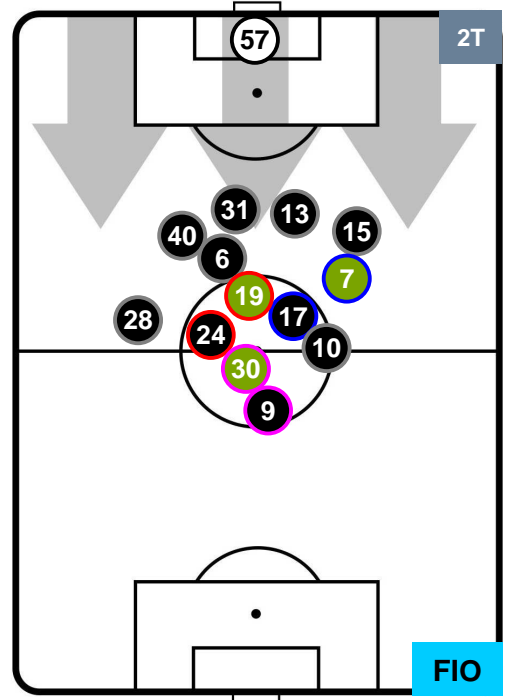

INTER INT 3 0 FIO FIORENTINA

POSIZIONI MEDIE

- Legenda:**
- 1ª Sostituzione Giocatore Entrato Giocatore Uscito
 - 2ª Sostituzione Giocatore Entrato Giocatore Uscito Giocatore Entrato in sostituzione di
 - 3ª Sostituzione Giocatore Entrato Giocatore Uscito Giocatore Entrato in sostituzione di

INTER INT 3 0 FIO FIORENTINA

POSIZIONI MEDIE POSSESSO PALLA (proprio)

- Legenda:**
- 1ª Sostituzione Giocatore Entrato Giocatore Uscito
 - 2ª Sostituzione Giocatore Entrato Giocatore Uscito Giocatore Entrato in sostituzione di
 - 3ª Sostituzione Giocatore Entrato Giocatore Uscito Giocatore Entrato in sostituzione di

INTER INT 3 0 FIO FIORENTINA

POSIZIONI MEDIE POSSESSO PALLA (avversario)

- Legenda:**
- 1ª Sostituzione Giocatore Entrato Giocatore Uscito
 - 2ª Sostituzione Giocatore Entrato Giocatore Uscito Giocatore Entrato in sostituzione di
 - 3ª Sostituzione Giocatore Entrato Giocatore Uscito Giocatore Entrato in sostituzione di