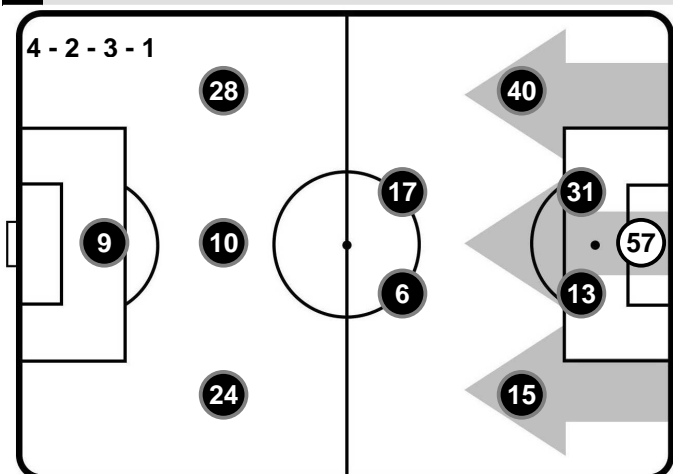

FABRIZIO POSADO

MAURO VIVENZI

LUCA PAIRETTO

MARCO GUIDA

ALEANDRO DI PAOLO

FIORENTINA

- 57 MARCO SPORTIELLO (P)
- 40 NENAD TOMOVIC
- 31 VITOR HUGO
- 13 DAVIDE ASTORI
- 15 MAXIMILIANO OLIVERA
- 17 JORDAN VERETOUT
- 6 CARLOS SANCHEZ
- 28 GIL DIAS
- 10 VALENTIN EYSSERIC
- 24 MARCO BENASSI
- 9 GIOVANNI SIMEONE