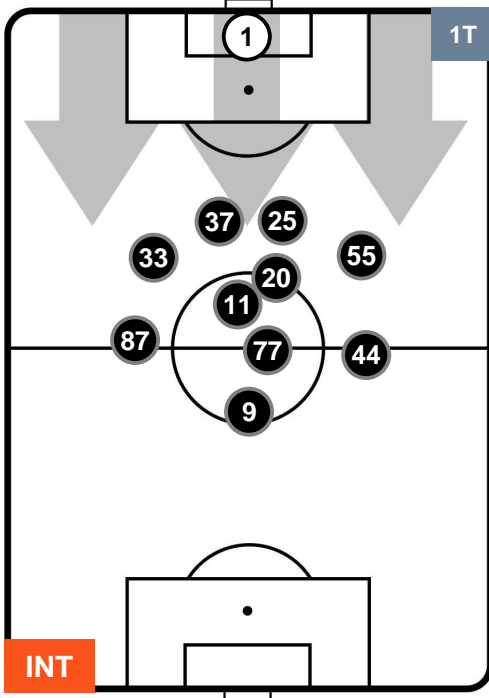

INTER INT 3 0 FIO FIORENTINA

POSIZIONI MEDIE

- Legenda:**
- 1ª Sostituzione Giocatore Entrato Giocatore Uscito
 - 2ª Sostituzione Giocatore Entrato Giocatore Uscito Giocatore Entrato in sostituzione di
 - 3ª Sostituzione Giocatore Entrato Giocatore Uscito Giocatore Entrato in sostituzione di

INTER INT 3 0 FIO FIORENTINA

POSIZIONI MEDIE POSSESSO PALLA (proprio)

- Legenda:**
- 1ª Sostituzione Giocatore Entrato Giocatore Uscito
 - 2ª Sostituzione Giocatore Entrato Giocatore Uscito Giocatore Entrato in sostituzione di
 - 3ª Sostituzione Giocatore Entrato Giocatore Uscito Giocatore Entrato in sostituzione di

INTER INT 3 0 FIO FIORENTINA

POSIZIONI MEDIE POSSESSO PALLA (avversario)

- Legenda:**
- 1ª Sostituzione Giocatore Entrato Giocatore Uscito
 - 2ª Sostituzione Giocatore Entrato Giocatore Uscito Giocatore Entrato in sostituzione di
 - 3ª Sostituzione Giocatore Entrato Giocatore Uscito Giocatore Entrato in sostituzione di