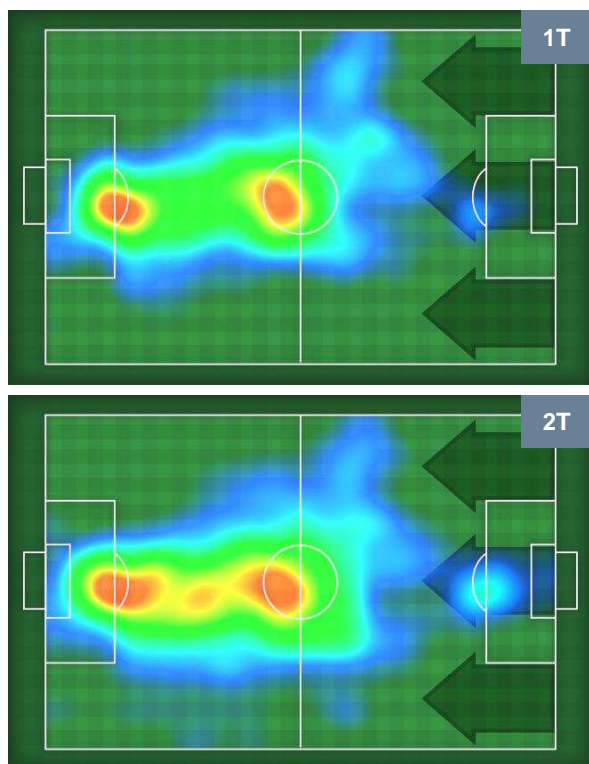

INT 3

0 FIO

MVP (Most Valuable Player)

MAURO ICARDI		9
INTER		INT
Ruolo:	Attaccante	
Altezza:	1,81m	
Peso:	75 Kg	
Data Nascita:	19/02/1993	
Nazionalità:	ARG	
Jog 32% - Run 59% - Sprint 9% Km 9.092		
2.932	5.361	0.799
Statistiche		
Gol	2	
Occasioni da gol	4	
Totale tiri	4	
Tiri in porta (Gol)	4(2)	
Assist	2	
Azioni attacco	3	
Falli subiti	1	
Minuti giocati	86'	

GIOVANNI SIMEONE		9
FIORENTINA		FIO
Ruolo:	Attaccante	
Altezza:	1,8m	
Peso:	81 Kg	
Data Nascita:	05/07/1995	
Nazionalità:	ARG	
Jog 26% - Run 65% - Sprint 9% Km 7.421		
1.899	4.843	0.679
Statistiche		
Occasioni da gol	2	
Totale tiri	2	
Tiri in porta (Gol)	1(0)	
Azioni attacco	2	
Minuti giocati	62'	

HeatMap