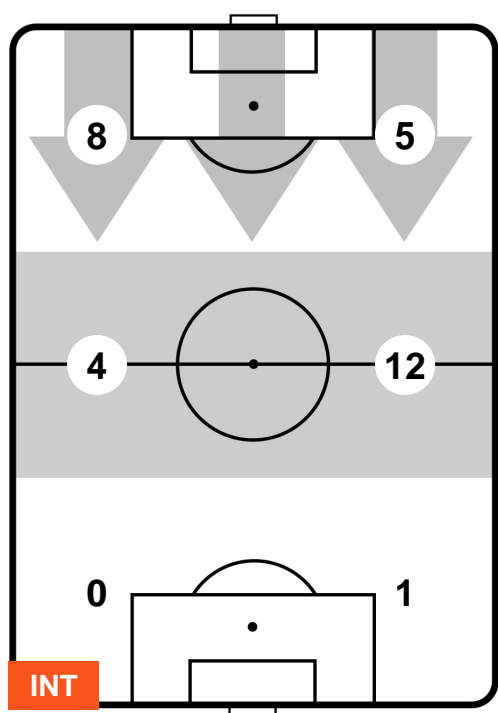

INTER INT 3 0 FIO FIORENTINA

BARICENTRO

BILANCIAMENTO OFFENSIVO

INTER

INT **3**

0 **FIO**

FIorentINA

ZONE DI TIRO

3	Gol	0
7	In porta	4
4	Fuori Porta	7

CROSS IN GIOCO

PALLE RECUPERATE

INT 3

0 FIO

MVP (Most Valuable Player)

MAURO ICARDI		9
INTER		INT
Ruolo:	Attaccante	
Altezza:	1,81m	
Peso:	75 Kg	
Data Nascita:	19/02/1993	
Nazionalità:	ARG	
Jog 32% - Run 59% - Sprint 9% Km 9.092		
2.932	5.361	0.799
Statistiche		
Gol	2	
Occasioni da gol	4	
Totale tiri	4	
Tiri in porta (Gol)	4(2)	
Assist	2	
Azioni attacco	3	
Falli subiti	1	
Minuti giocati	86'	