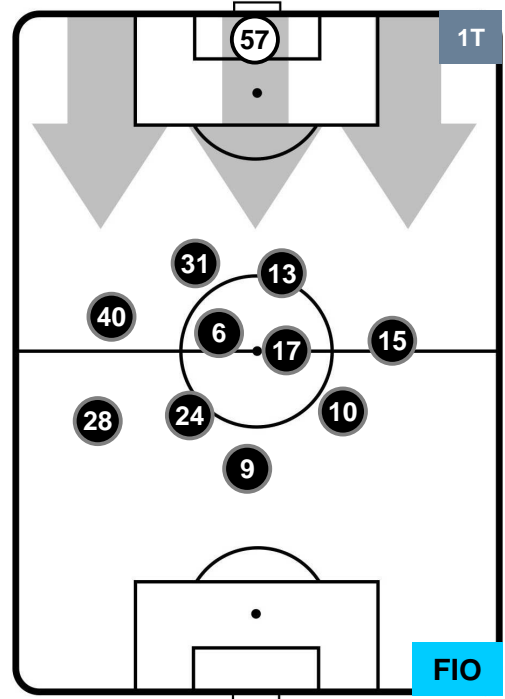

INTER INT 3 0 FIO FIORENTINA

POSIZIONI MEDIE

- Legenda:**
- 1ª Sostituzione Giocatore Entrato Giocatore Uscito
 - 2ª Sostituzione Giocatore Entrato Giocatore Uscito Giocatore Entrato in sostituzione di
 - 3ª Sostituzione Giocatore Entrato Giocatore Uscito Giocatore Entrato in sostituzione di

INTER INT 3 0 FIO FIORENTINA

POSIZIONI MEDIE POSSESSO PALLA (proprio)

- Legenda:**
- 1ª Sostituzione Giocatore Entrato Giocatore Uscito
 - 2ª Sostituzione Giocatore Entrato Giocatore Uscito Giocatore Entrato in sostituzione di
 - 3ª Sostituzione Giocatore Entrato Giocatore Uscito Giocatore Entrato in sostituzione di