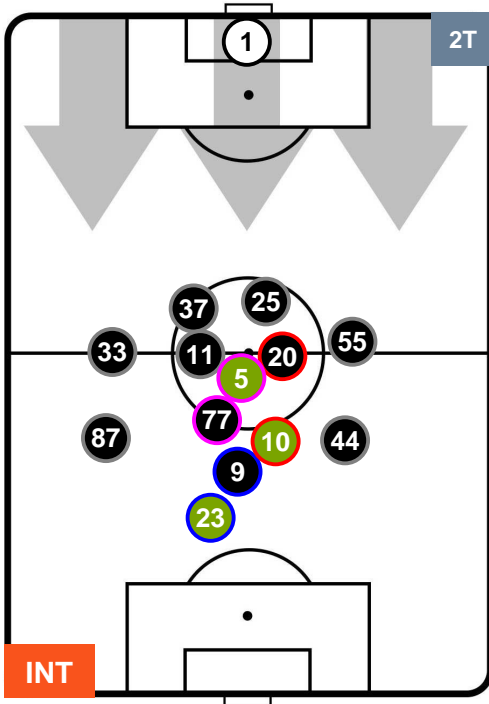

INTER INT 3 0 FIO FIORENTINA

POSIZIONI MEDIE

- Legenda:**
- 1ª Sostituzione Giocatore Entrato Giocatore Uscito
 - 2ª Sostituzione Giocatore Entrato Giocatore Uscito Giocatore Entrato in sostituzione di
 - 3ª Sostituzione Giocatore Entrato Giocatore Uscito Giocatore Entrato in sostituzione di

INTER INT 3 0 FIO FIORENTINA

POSIZIONI MEDIE POSSESSO PALLA (proprio)

- Legenda:**
- 1ª Sostituzione Giocatore Entrato Giocatore Uscito
 - 2ª Sostituzione Giocatore Entrato Giocatore Uscito Giocatore Entrato in sostituzione di
 - 3ª Sostituzione Giocatore Entrato Giocatore Uscito Giocatore Entrato in sostituzione di