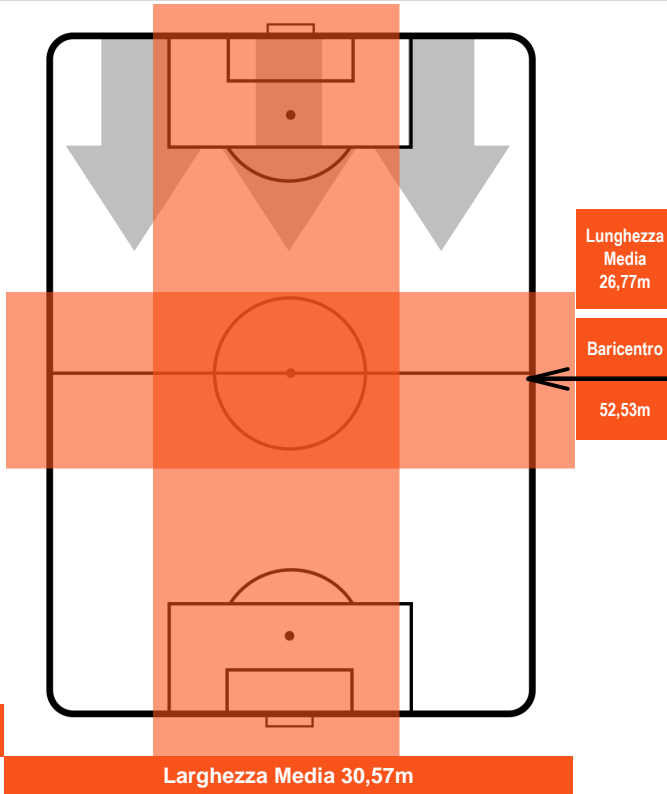

INTER INT 3 0 FIO FIORENTINA

POSIZIONI MEDIE POSSESSO PALLA (proprio)

- Legenda:**
- 1ª Sostituzione Giocatore Entrato Giocatore Uscito
 - 2ª Sostituzione Giocatore Entrato Giocatore Uscito Giocatore Entrato in sostituzione di
 - 3ª Sostituzione Giocatore Entrato Giocatore Uscito Giocatore Entrato in sostituzione di

INTER INT 3 0 FIO FIORENTINA

POSIZIONI MEDIE POSSESSO PALLA (avversario)

- Legenda:**
- 1ª Sostituzione Giocatore Entrato Giocatore Uscito
 - 2ª Sostituzione Giocatore Entrato Giocatore Uscito Giocatore Entrato in sostituzione di
 - 3ª Sostituzione Giocatore Entrato Giocatore Uscito Giocatore Entrato in sostituzione di

INTER INT 3 0 FIO FIORENTINA

BARICENTRO

BILANCIAMENTO OFFENSIVO

INTER

INT **3**

0 **FIO**

FIorentINA

ZONE DI TIRO

3	Gol	0
7	In porta	4
4	Fuori Porta	7

CROSS IN GIOCO

PALLE RECUPERATE

INT 3

0 FIO

MVP (Most Valuable Player)

MAURO ICARDI		9
INTER		INT
Ruolo:	Attaccante	
Altezza:	1,81m	
Peso:	75 Kg	
Data Nascita:	19/02/1993	
Nazionalità:	ARG	
Jog 32% - Run 59% - Sprint 9% Km 9.092		
2.932	5.361	0.799
Statistiche		
Gol	2	
Occasioni da gol	4	
Totale tiri	4	
Tiri in porta (Gol)	4(2)	
Assist	2	
Azioni attacco	3	
Falli subiti	1	
Minuti giocati	86'	