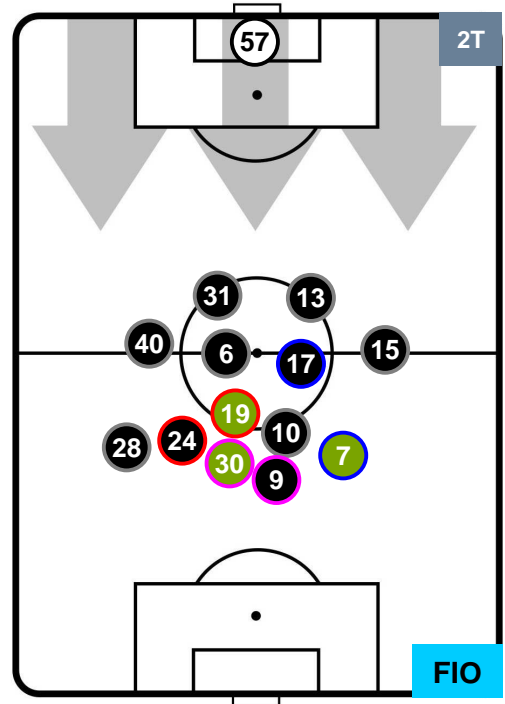

INTER INT 3 0 FIO FIORENTINA

POSIZIONI MEDIE

- Legenda:**
- 1ª Sostituzione Giocatore Entrato Giocatore Uscito
 - 2ª Sostituzione Giocatore Entrato Giocatore Uscito Giocatore Entrato in sostituzione di
 - 3ª Sostituzione Giocatore Entrato Giocatore Uscito Giocatore Entrato in sostituzione di

INTER INT 3 0 FIO FIORENTINA

POSIZIONI MEDIE POSSESSO PALLA (proprio)

- Legenda:**
- 1ª Sostituzione Giocatore Entrato Giocatore Uscito
 - 2ª Sostituzione Giocatore Entrato Giocatore Uscito Giocatore Entrato in sostituzione di
 - 3ª Sostituzione Giocatore Entrato Giocatore Uscito Giocatore Entrato in sostituzione di