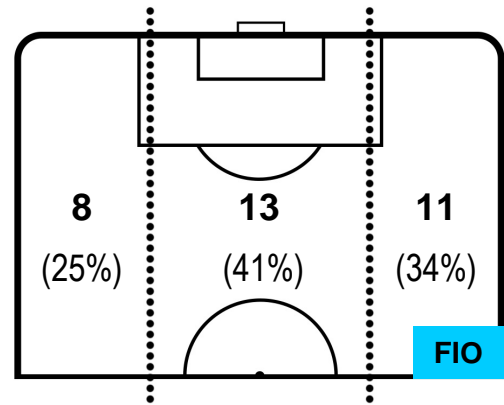

INTER INT 3 0 FIO FIORENTINA

POSIZIONI MEDIE POSSESSO PALLA (avversario)

- Legenda:**
- 1ª Sostituzione Giocatore Entrato Giocatore Uscito
 - 2ª Sostituzione Giocatore Entrato Giocatore Uscito Giocatore Entrato in sostituzione di
 - 3ª Sostituzione Giocatore Entrato Giocatore Uscito Giocatore Entrato in sostituzione di

INTER INT 3 0 FIO FIORENTINA

BARICENTRO

BILANCIAMENTO OFFENSIVO

INTER

INT **3**

0 **FIO**

FIorentINA

ZONE DI TIRO

3	Gol	0
7	In porta	4
4	Fuori Porta	7

CROSS IN GIOCO

PALLE RECUPERATE

INT 3

0 FIO

MVP (Most Valuable Player)

MAURO ICARDI		9
INTER		INT
Ruolo:	Attaccante	
Altezza:	1,81m	
Peso:	75 Kg	
Data Nascita:	19/02/1993	
Nazionalità:	ARG	
Jog 32% - Run 59% - Sprint 9% Km 9.092		
2.932	5.361	0.799
Statistiche		
Gol	2	
Occasioni da gol	4	
Totale tiri	4	
Tiri in porta (Gol)	4(2)	
Assist	2	
Azioni attacco	3	
Falli subiti	1	
Minuti giocati	86'	