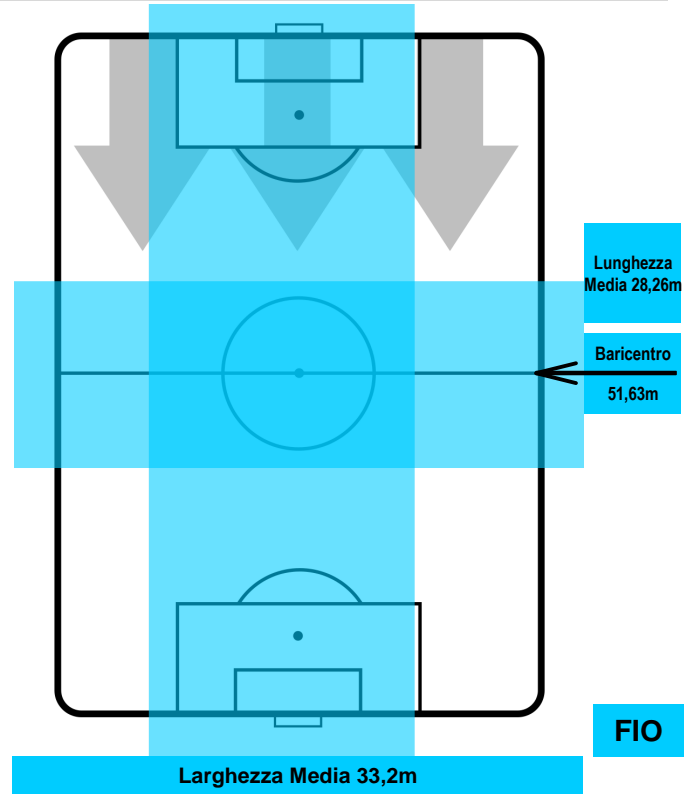

INTER INT 3 0 FIO FIORENTINA

POSIZIONI MEDIE POSSESSO PALLA (proprio)

- Legenda:**
- 1ª Sostituzione Giocatore Entrato Giocatore Uscito
 - 2ª Sostituzione Giocatore Entrato Giocatore Uscito Giocatore Entrato in sostituzione di
 - 3ª Sostituzione Giocatore Entrato Giocatore Uscito Giocatore Entrato in sostituzione di

INTER INT 3 0 FIO FIORENTINA

POSIZIONI MEDIE POSSESSO PALLA (avversario)

- Legenda:**
- 1ª Sostituzione Giocatore Entrato Giocatore Uscito
 - 2ª Sostituzione Giocatore Entrato Giocatore Uscito Giocatore Entrato in sostituzione di
 - 3ª Sostituzione Giocatore Entrato Giocatore Uscito Giocatore Entrato in sostituzione di

INTER INT 3 0 FIO FIORENTINA

BARICENTRO

BILANCIAMENTO OFFENSIVO

INTER

INT **3**

0 **FIO**

FIorentINA

ZONE DI TIRO

3	Gol	0
7	In porta	4
4	Fuori Porta	7

CROSS IN GIOCO

PALLE RECUPERATE

INT 3

0 FIO

MVP (Most Valuable Player)

MAURO ICARDI		9
INTER		INT
Ruolo:	Attaccante	
Altezza:	1,81m	
Peso:	75 Kg	
Data Nascita:	19/02/1993	
Nazionalità:	ARG	
Jog 32% - Run 59% - Sprint 9% Km 9.092		
2.932	5.361	0.799
Statistiche		
Gol	2	
Occasioni da gol	4	
Totale tiri	4	
Tiri in porta (Gol)	4(2)	
Assist	2	
Azioni attacco	3	
Falli subiti	1	
Minuti giocati	86'	