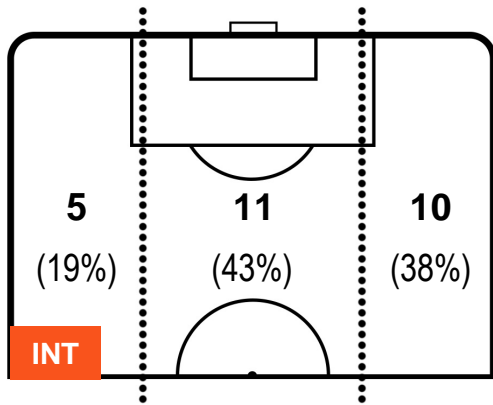

INTER INT 3 0 FIO FIORENTINA

POSIZIONI MEDIE POSSESSO PALLA (proprio)

- Legenda:**
- 1ª Sostituzione Giocatore Entrato Giocatore Uscito
 - 2ª Sostituzione Giocatore Entrato Giocatore Uscito Giocatore Entrato in sostituzione di
 - 3ª Sostituzione Giocatore Entrato Giocatore Uscito Giocatore Entrato in sostituzione di

INTER INT 3 0 FIO FIORENTINA

POSIZIONI MEDIE POSSESSO PALLA (avversario)

- Legenda:**
- 1ª Sostituzione Giocatore Entrato Giocatore Uscito
 - 2ª Sostituzione Giocatore Entrato Giocatore Uscito Giocatore Entrato in sostituzione di
 - 3ª Sostituzione Giocatore Entrato Giocatore Uscito Giocatore Entrato in sostituzione di

INTER INT 3 0 FIO FIORENTINA

BARICENTRO

BILANCIAMENTO OFFENSIVO

INTER

INT **3**

0 **FIO**

FIorentINA

ZONE DI TIRO

3	Gol	0
7	In porta	4
4	Fuori Porta	7

CROSS IN GIOCO

PALLE RECUPERATE

INT 3

0 FIO

MVP (Most Valuable Player)

MAURO ICARDI		9
INTER		INT
Ruolo:	Attaccante	
Altezza:	1,81m	
Peso:	75 Kg	
Data Nascita:	19/02/1993	
Nazionalità:	ARG	
Jog 32% - Run 59% - Sprint 9% Km 9.092		
2.932	5.361	0.799
Statistiche		
Gol	2	
Occasioni da gol	4	
Totale tiri	4	
Tiri in porta (Gol)	4(2)	
Assist	2	
Azioni attacco	3	
Falli subiti	1	
Minuti giocati	86'	