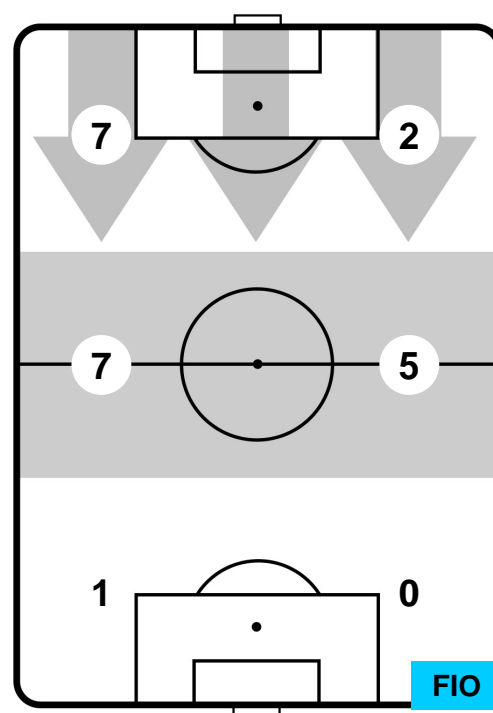

INTER INT 3 0 FIO FIORENTINA

POSIZIONI MEDIE POSSESSO PALLA (avversario)

- Legenda:**
- 1ª Sostituzione Giocatore Entrato Giocatore Uscito
 - 2ª Sostituzione Giocatore Entrato Giocatore Uscito Giocatore Entrato in sostituzione di
 - 3ª Sostituzione Giocatore Entrato Giocatore Uscito Giocatore Entrato in sostituzione di

INTER INT 3 0 FIO FIORENTINA

BARICENTRO

BILANCIAMENTO OFFENSIVO

INTER

INT **3**

0 **FIO**

FIorentINA

ZONE DI TIRO

3	Gol	0
7	In porta	4
4	Fuori Porta	7

CROSS IN GIOCO

PALLE RECUPERATE

INT 3

0 FIO

MVP (Most Valuable Player)

MAURO ICARDI		9
INTER		INT
Ruolo:	Attaccante	
Altezza:	1,81m	
Peso:	75 Kg	
Data Nascita:	19/02/1993	
Nazionalità:	ARG	
Jog 32% - Run 59% - Sprint 9% Km 9.092		
2.932	5.361	0.799
Statistiche		
Gol	2	
Occasioni da gol	4	
Totale tiri	4	
Tiri in porta (Gol)	4(2)	
Assist	2	
Azioni attacco	3	
Falli subiti	1	
Minuti giocati	86'	