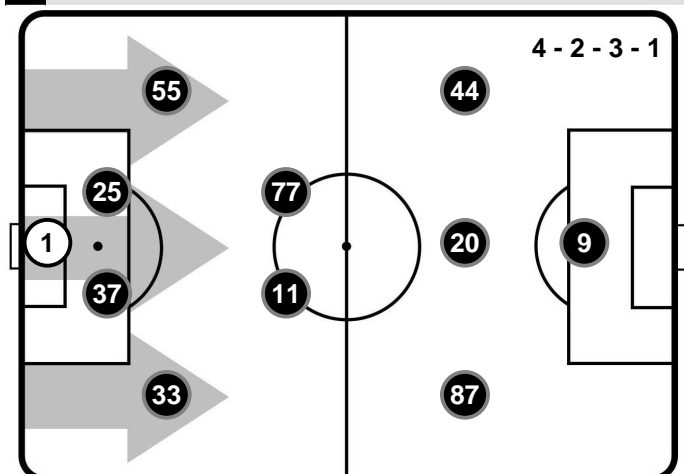

INT 3

0 FIO

FIORENTINA

FORMAZIONI

INTER

- 1 SAMIR HANDANOVIC (P)
- 33 DANILO D'AMBROSIO
- 37 MILAN SKRINIAR
- 25 MIRANDA
- 55 YUTO NAGATOMO
- 11 MATIAS VECINO
- 77 MARCELO BROZOVIC
- 87 ANTONIO CANDREVA
- 20 BORJA VALERO
- 44 IVAN PERISIC
- 9 MAURO ICARDI