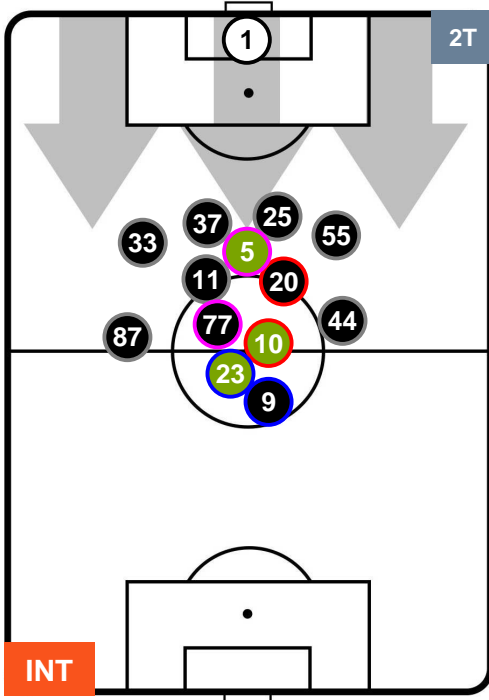

INTER INT 3 0 FIO FIORENTINA

POSIZIONI MEDIE POSSESSO PALLA (avversario)

1. **Legenda:**
2. 1ª Sostituzione Giocatore Entrato Giocatore Uscito
   - 2ª Sostituzione Giocatore Entrato Giocatore Uscito Giocatore Entrato in sostituzione di
   - 3ª Sostituzione Giocatore Entrato Giocatore Uscito Giocatore Entrato in sostituzione di