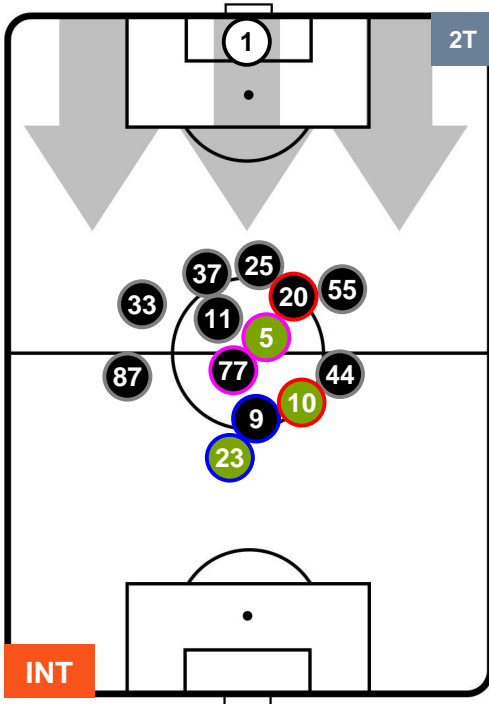

INTER INT 3 0 FIO FIORENTINA

POSIZIONI MEDIE

- Legenda:**
- 1ª Sostituzione Giocatore Entrato Giocatore Uscito
 - 2ª Sostituzione Giocatore Entrato Giocatore Uscito Giocatore Entrato in sostituzione di
 - 3ª Sostituzione Giocatore Entrato Giocatore Uscito Giocatore Entrato in sostituzione di