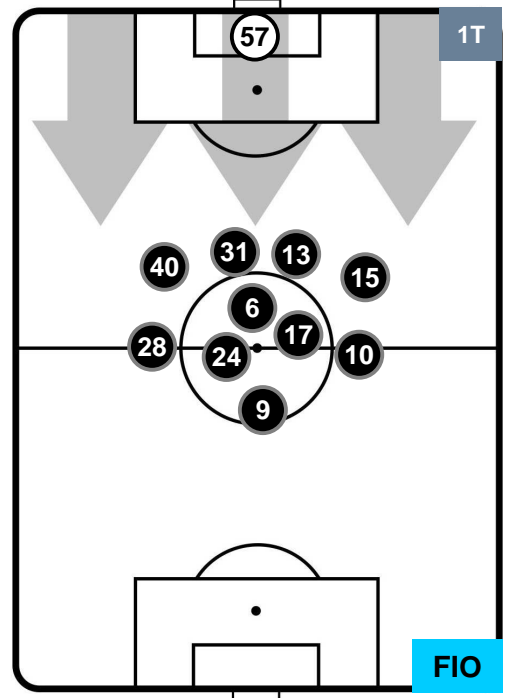

INTER INT 3 0 FIO FIORENTINA

POSIZIONI MEDIE

- Legenda:**
- 1ª Sostituzione Giocatore Entrato Giocatore Uscito
 - 2ª Sostituzione Giocatore Entrato Giocatore Uscito Giocatore Entrato in sostituzione di
 - 3ª Sostituzione Giocatore Entrato Giocatore Uscito Giocatore Entrato in sostituzione di

INTER INT 3 0 FIO FIORENTINA

POSIZIONI MEDIE POSSESSO PALLA (proprio)

- Legenda:**
- 1ª Sostituzione Giocatore Entrato Giocatore Uscito
 - 2ª Sostituzione Giocatore Entrato Giocatore Uscito Giocatore Entrato in sostituzione di
 - 3ª Sostituzione Giocatore Entrato Giocatore Uscito Giocatore Entrato in sostituzione di

INTER INT 3 0 FIO FIORENTINA

POSIZIONI MEDIE POSSESSO PALLA (avversario)

- Legenda:**
- 1ª Sostituzione Giocatore Entrato Giocatore Uscito
 - 2ª Sostituzione Giocatore Entrato Giocatore Uscito Giocatore Entrato in sostituzione di
 - 3ª Sostituzione Giocatore Entrato Giocatore Uscito Giocatore Entrato in sostituzione di