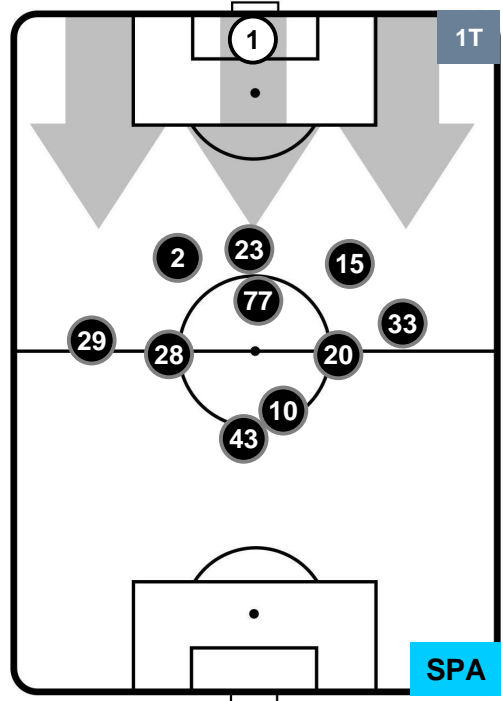

Velocità Media (Km/h) 7

Jog-Run-Sprint (km 113.481)

27.974	78.286	7.221
--------	--------	-------

LAZIO LAZ 0 0 SPA SPAL

HEATMAP

LAZIO LAZ 0 0 SPA SPAL

POSIZIONI MEDIE

- Legenda:**
- 1ª Sostituzione Giocatore Entrato Giocatore Uscito
 - 2ª Sostituzione Giocatore Entrato Giocatore Uscito Giocatore Entrato in sostituzione di
 - 3ª Sostituzione Giocatore Entrato Giocatore Uscito Giocatore Entrato in sostituzione di

LAZIO LAZ 0 0 SPA SPAL

POSIZIONI MEDIE POSSESSO PALLA (proprio)

- Legenda:**
- 1ª Sostituzione ● Giocatore Entrato ● Giocatore Uscito
 - 2ª Sostituzione ● Giocatore Entrato ● Giocatore Uscito Giocatore Entrato in sostituzione di ●
 - 3ª Sostituzione ● Giocatore Entrato ● Giocatore Uscito Giocatore Entrato in sostituzione di ●