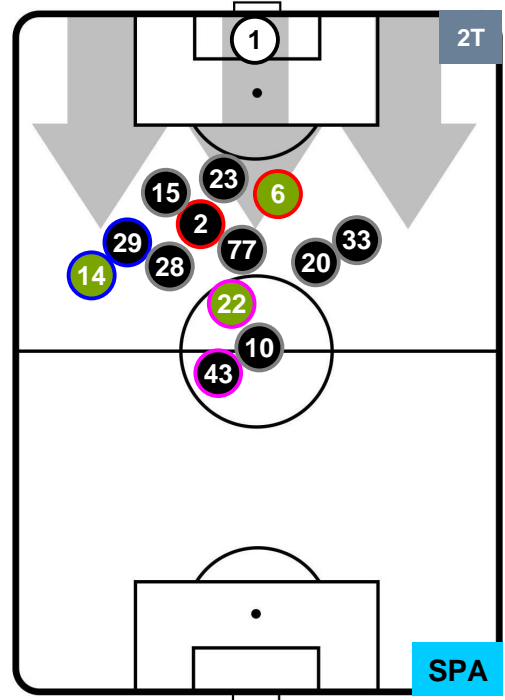

Velocità Media (Km/h) 7

Jog-Run-Sprint (km 113.481)

27.974	78.286	7.221
--------	--------	-------

LAZIO LAZ 0 0 SPA SPAL

HEATMAP

LAZIO LAZ 0 0 SPA SPAL

POSIZIONI MEDIE

- Legenda:**
- 1ª Sostituzione Giocatore Entrato Giocatore Uscito
 - 2ª Sostituzione Giocatore Entrato Giocatore Uscito Giocatore Entrato in sostituzione di
 - 3ª Sostituzione Giocatore Entrato Giocatore Uscito Giocatore Entrato in sostituzione di

LAZIO LAZ 0 0 SPA SPAL

POSIZIONI MEDIE POSSESSO PALLA (proprio)

- Legenda:**
- 1ª Sostituzione ● Giocatore Entrato ● Giocatore Uscito
 - 2ª Sostituzione ● Giocatore Entrato ● Giocatore Uscito Giocatore Entrato in sostituzione di ●
 - 3ª Sostituzione ● Giocatore Entrato ● Giocatore Uscito Giocatore Entrato in sostituzione di ●