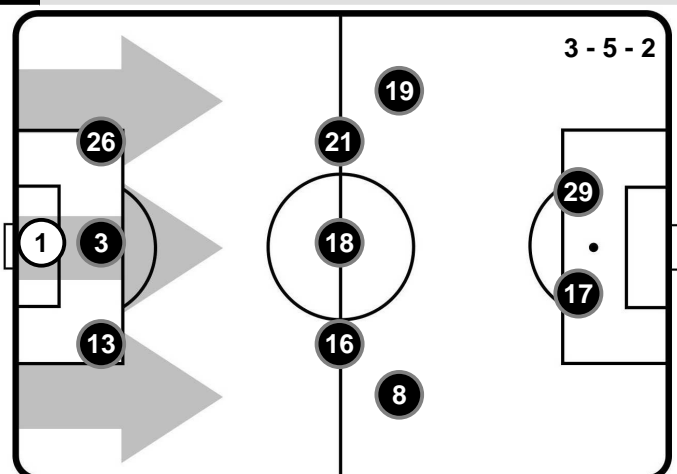

LAZIO

LAZ 0

0 SPA

SPAL

FORMAZIONI

LAZIO

- 1 THOMAS STRAKOSHA (P)
- 13 WALLACE
- 3 STEFAN DE VRIJ
- 26 STEFAN RADU
- 8 DUSAN BASTA
- 16 MARCO PAROLO
- 18 LUIS ALBERTO
- 21 SERGEJ MILINKOVIC-SAVIC
- 19 SENAD LULIC
- 17 CIRO IMMOBILE
- 29 SIMONE PALOMBI