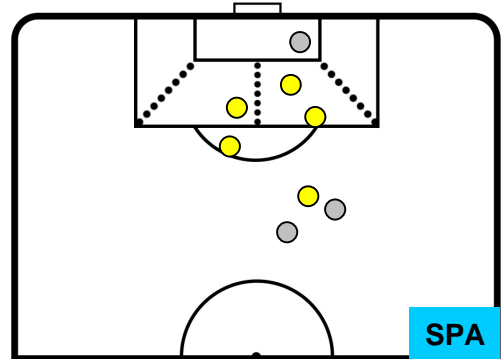

LAZIO LAZ 0 0 SPA SPAL

BARICENTRO

BILANCIAMENTO OFFENSIVO

LAZIO LAZ 0 0 SPA SPAL

ZONE DI TIRO

0	Gol	0
13	In porta	5
8	Fuori Porta	3

CROSS IN GIOCO

PALLE RECUPERATE

LAZIO **LAZ 0** **0** **SPA** SPAL

MVP (Most Valuable Player)

CIRO IMMOBILE	17
LAZIO	LAZ
Ruolo:	Attaccante
Altezza:	1,84m
Peso:	80 Kg
Data Nascita:	20/02/1990
Nazionalità:	ITA
Jog 32% - Run 61% - Sprint 7%	Km 10.704
3.439	6.542
0.723	
Statistiche	
Occasioni da gol	4
Totale tiri	5
Tiri in porta (Gol)	5(0)
Azioni attacco	17
Falli subiti	1
Minuti giocati	96'