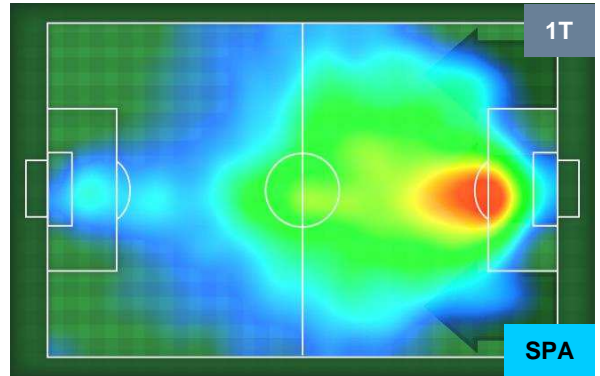

LAZIO

LAZ 0

0 SPA

SPAL

RANKING GIOCATORI (Performance Chilometriche-Velocistiche)

Jog - Run - Sprint (km)

Rank	Player	totale km	
1	SERGEJ MILINKOVIC-SAVIC	12.178	
	2.296	9.259	0.623
2	MARCO PAROLO	12.177	
	2.49	8.856	0.831
3	WALLACE	11.537	
	2.741	8.023	0.773
4	LUIS ALBERTO	11.525	
	2.567	8.276	0.682
5	STEFAN RADU	11.325	
	2.918	7.263	1.144

Velocità media in Run (km/h)

Rank	Player	Team	km/h
1	S. PALOMBI	LAZ	8.1
2	D. BASTA	LAZ	8
3	A. MARUSIC	LAZ	8
4	M. PAROLO	LAZ	8
5	S. MILINKOVIC-SAVIC	LAZ	7.9

Velocità in Sprint (km/h)

Rank	Player	Team	km/h
1	C. IMMOBILE	LAZ	35.37
2	S. PALOMBI	LAZ	32.88
3	J. LUKAKU	LAZ	31.06
4	S. RADU	LAZ	29.96

Jog - Run - Sprint (km)

Rank	Player	totale km	
1	FEDERICO VIVIANI	12.246	
	2.678	9.077	0.491
2	LUCA MORA	11.817	
	2.55	8.553	0.714
3	FILIPPO COSTA	11.379	
	2.485	8.041	0.853
4	PASQUALE SCHIATTARELLA	11.277	
	2.788	7.784	0.705
5	SAULI VAISANEN	11.237	
	2.6	8.188	0.449

Velocità media in Run (km/h)

Rank	Player	Team	km/h
1	F. MATTIELLO	SPA	9.2
2	F. VIVIANI	SPA	8
3	F. COSTA	SPA	7.6
4	L. MORA	SPA	7.6
5	M. LAZZARI	SPA	7.5

Velocità in Sprint (km/h)

Rank	Player	Team	km/h
1	F. MATTIELLO	SPA	32.69
2	M. LAZZARI	SPA	32.08
3	P. SCHIATTARELLA	SPA	30.87
4	F. VICARI	SPA	30.76

PERFORMANCE DI SQUADRA (Chilometriche-Velocistiche)

Distanza percorsa (Km) 113.926

Velocità Media (Km/h) 7.1

Jog-Run-Sprint (km 113.926)

27.08	78.589	8.257

Distanza percorsa (Km) 113.481

Velocità Media (Km/h) 7

Jog-Run-Sprint (km 113.481)

27.974	78.286	7.221

LAZIO LAZ 0 0 SPA SPAL

HEATMAP