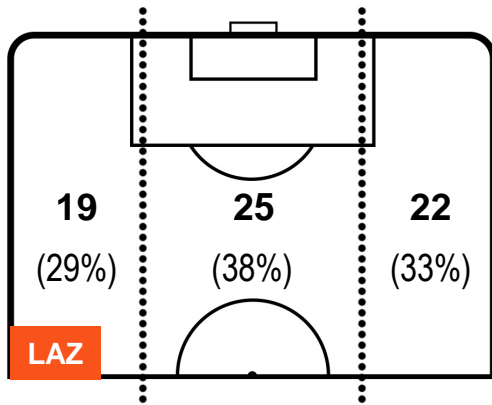

LAZIO LAZ 0 0 SPA SPAL

POSIZIONI MEDIE POSSESSO PALLA (avversario)

Legenda:

- 1ª Sostituzione Giocatore Entrato Giocatore Uscito
- 2ª Sostituzione Giocatore Entrato Giocatore Uscito Giocatore Entrato in sostituzione di
- 3ª Sostituzione Giocatore Entrato Giocatore Uscito Giocatore Entrato in sostituzione di

LAZIO LAZ 0 0 SPA SPAL

BARICENTRO

BILANCIAMENTO OFFENSIVO

LAZIO LAZ 0 0 SPA SPAL

ZONE DI TIRO

0	Gol	0
13	In porta	5
8	Fuori Porta	3

CROSS IN GIOCO

PALLE RECUPERATE

LAZIO **LAZ 0** **0** **SPA** SPAL

MVP (Most Valuable Player)

CIRO IMMOBILE	17
LAZIO	LAZ
Ruolo:	Attaccante
Altezza:	1,84m
Peso:	80 Kg
Data Nascita:	20/02/1990
Nazionalità:	ITA
Jog 32% - Run 61% - Sprint 7%	Km 10.704
3.439	6.542
0.723	
Statistiche	
Occasioni da gol	4
Totale tiri	5
Tiri in porta (Gol)	5(0)
Azioni attacco	17
Falli subiti	1
Minuti giocati	96'