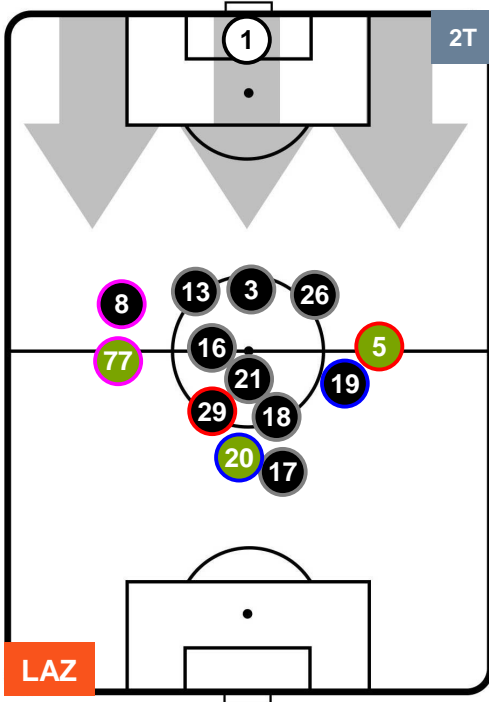

LAZIO LAZ 0 0 SPA SPAL

POSIZIONI MEDIE POSSESSO PALLA (proprio)

- Legenda:**
- 1ª Sostituzione ● Giocatore Entrato ● Giocatore Uscito
 - 2ª Sostituzione ● Giocatore Entrato ● Giocatore Uscito Giocatore Entrato in sostituzione di ●
 - 3ª Sostituzione ● Giocatore Entrato ● Giocatore Uscito Giocatore Entrato in sostituzione di ●

LAZIO LAZ 0 0 SPA SPAL

POSIZIONI MEDIE POSSESSO PALLA (avversario)

Legenda:

- 1ª Sostituzione Giocatore Entrato Giocatore Uscito
- 2ª Sostituzione Giocatore Entrato Giocatore Uscito Giocatore Entrato in sostituzione di
- 3ª Sostituzione Giocatore Entrato Giocatore Uscito Giocatore Entrato in sostituzione di