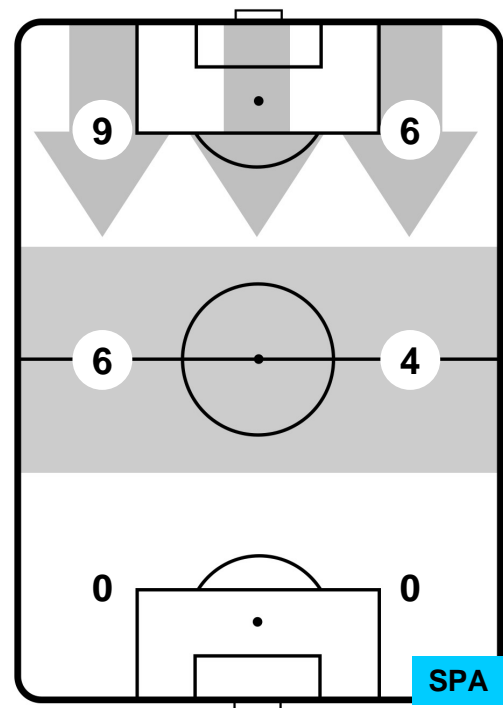

LAZIO LAZ 0 0 SPA SPAL

BARICENTRO

BILANCIAMENTO OFFENSIVO

LAZIO LAZ 0 0 SPA SPAL

ZONE DI TIRO

0	Gol	0
13	In porta	5
8	Fuori Porta	3

CROSS IN GIOCO

PALLE RECUPERATE

LAZIO **LAZ 0** **0** **SPA** SPAL

MVP (Most Valuable Player)

CIRO IMMOBILE	17
LAZIO	LAZ
Ruolo:	Attaccante
Altezza:	1,84m
Peso:	80 Kg
Data Nascita:	20/02/1990
Nazionalità:	ITA
Jog 32% - Run 61% - Sprint 7%	Km 10.704
3.439	6.542
0.723	
Statistiche	
Occasioni da gol	4
Totale tiri	5
Tiri in porta (Gol)	5(0)
Azioni attacco	17
Falli subiti	1
Minuti giocati	96'