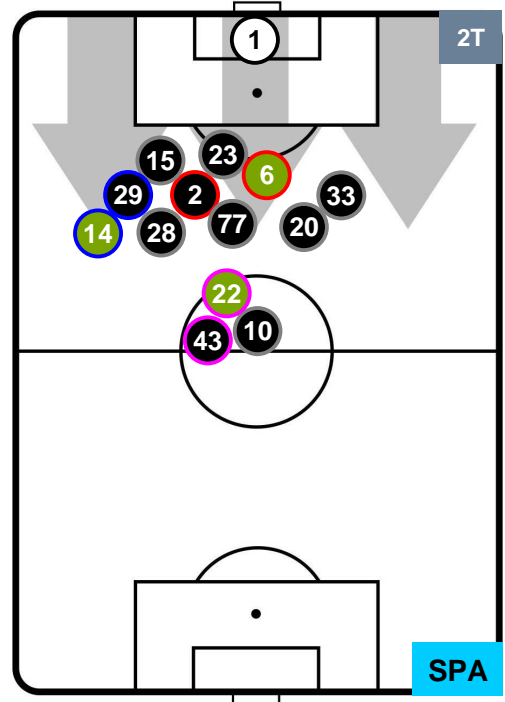

LAZIO LAZ 0 0 SPA SPAL

POSIZIONI MEDIE POSSESSO PALLA (proprio)

- Legenda:**
- 1ª Sostituzione ● Giocatore Entrato ● Giocatore Uscito
 - 2ª Sostituzione ● Giocatore Entrato ● Giocatore Uscito Giocatore Entrato in sostituzione di ●
 - 3ª Sostituzione ● Giocatore Entrato ● Giocatore Uscito Giocatore Entrato in sostituzione di ●

LAZIO LAZ 0 0 SPA SPAL

POSIZIONI MEDIE POSSESSO PALLA (avversario)

Legenda:

- 1ª Sostituzione Giocatore Entrato Giocatore Uscito
- 2ª Sostituzione Giocatore Entrato Giocatore Uscito Giocatore Entrato in sostituzione di
- 3ª Sostituzione Giocatore Entrato Giocatore Uscito Giocatore Entrato in sostituzione di