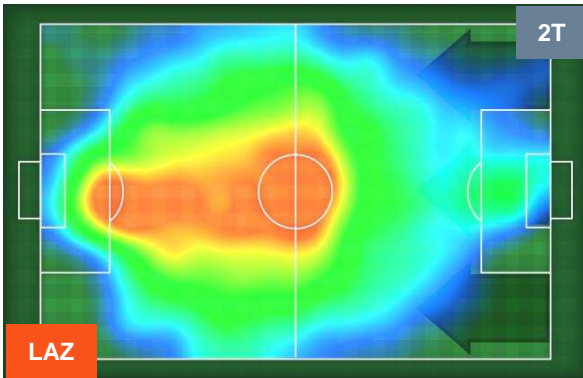

LAZIO

LAZ 0

0 SPA

SPAL

RANKING GIOCATORI (Performance Chilometriche-Velocistiche)

Jog - Run - Sprint (km)

Rank	Player	totale km	
1	SERGEJ MILINKOVIC-SAVIC	12.178	
	2.296	9.259	0.623
2	MARCO PAROLO	12.177	
	2.49	8.856	0.831
3	WALLACE	11.537	
	2.741	8.023	0.773
4	LUIS ALBERTO	11.525	
	2.567	8.276	0.682
5	STEFAN RADU	11.325	
	2.918	7.263	1.144

Velocità media in Run (km/h)

Rank	Player	Team	km/h
1	S. PALOMBI	LAZ	8.1
2	D. BASTA	LAZ	8
3	A. MARUSIC	LAZ	8
4	M. PAROLO	LAZ	8
5	S. MILINKOVIC-SAVIC	LAZ	7.9

Velocità in Sprint (km/h)

Rank	Player	Team	km/h
1	C. IMMOBILE	LAZ	35.37
2	S. PALOMBI	LAZ	32.88
3	J. LUKAKU	LAZ	31.06
4	S. RADU	LAZ	29.96

Jog - Run - Sprint (km)

Rank	Player	totale km	
1	FEDERICO VIVIANI	12.246	
	2.678	9.077	0.491
2	LUCA MORA	11.817	
	2.55	8.553	0.714
3	FILIPPO COSTA	11.379	
	2.485	8.041	0.853
4	PASQUALE SCHIATTARELLA	11.277	
	2.788	7.784	0.705
5	SAULI VAISANEN	11.237	
	2.6	8.188	0.449

Velocità media in Run (km/h)

Rank	Player	Team	km/h
1	F. MATTIELLO	SPA	9.2
2	F. VIVIANI	SPA	8
3	F. COSTA	SPA	7.6
4	L. MORA	SPA	7.6
5	M. LAZZARI	SPA	7.5

Velocità in Sprint (km/h)

Rank	Player	Team	km/h
1	F. MATTIELLO	SPA	32.69
2	M. LAZZARI	SPA	32.08
3	P. SCHIATTARELLA	SPA	30.87
4	F. VICARI	SPA	30.76

PERFORMANCE DI SQUADRA (Chilometriche-Velocistiche)

Distanza percorsa (Km) 113.926

Velocità Media (Km/h) 7.1

Jog-Run-Sprint (km 113.926)

27.08	78.589	8.257

Distanza percorsa (Km) 113.481

Velocità Media (Km/h) 7

Jog-Run-Sprint (km 113.481)

27.974	78.286	7.221

LAZIO LAZ 0 0 SPA SPAL

HEATMAP