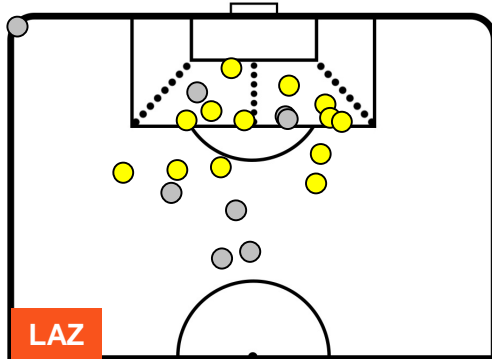

LAZIO LAZ 0 0 SPA SPAL

BARICENTRO

BILANCIAMENTO OFFENSIVO

LAZIO LAZ 0 0 SPA SPAL

ZONE DI TIRO

0	Gol	0
13	In porta	5
8	Fuori Porta	3

CROSS IN GIOCO

PALLE RECUPERATE

LAZIO **LAZ 0** **0** **SPA** SPAL

MVP (Most Valuable Player)

CIRO IMMOBILE	17
LAZIO	LAZ
Ruolo:	Attaccante
Altezza:	1,84m
Peso:	80 Kg
Data Nascita:	20/02/1990
Nazionalità:	ITA
Jog 32% - Run 61% - Sprint 7%	Km 10.704
3.439	6.542
0.723	
Statistiche	
Occasioni da gol	4
Totale tiri	5
Tiri in porta (Gol)	5(0)
Azioni attacco	17
Falli subiti	1
Minuti giocati	96'