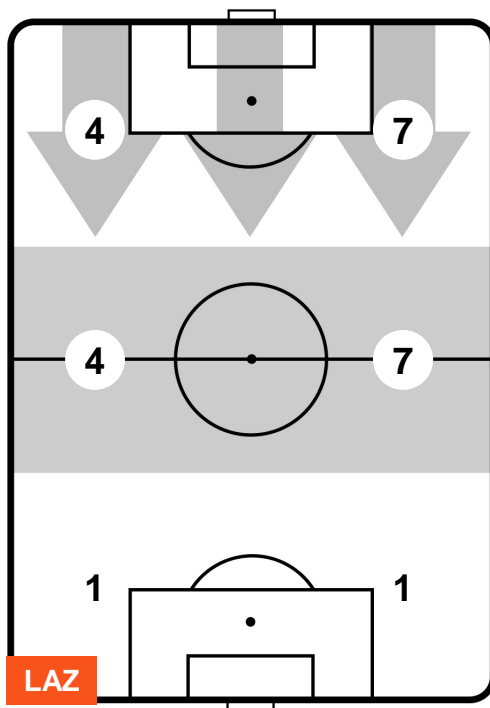

LAZIO LAZ 0 0 SPA SPAL

BARICENTRO

BILANCIAMENTO OFFENSIVO

LAZIO LAZ 0 0 SPA SPAL

ZONE DI TIRO

0	Gol	0
13	In porta	5
8	Fuori Porta	3

CROSS IN GIOCO

PALLE RECUPERATE

LAZIO **LAZ 0** **0** **SPA** SPAL

MVP (Most Valuable Player)

CIRO IMMOBILE	17
LAZIO	LAZ
Ruolo:	Attaccante
Altezza:	1,84m
Peso:	80 Kg
Data Nascita:	20/02/1990
Nazionalità:	ITA
Jog 32% - Run 61% - Sprint 7%	Km 10.704
3.439	6.542
0.723	
Statistiche	
Occasioni da gol	4
Totale tiri	5
Tiri in porta (Gol)	5(0)
Azioni attacco	17
Falli subiti	1
Minuti giocati	96'