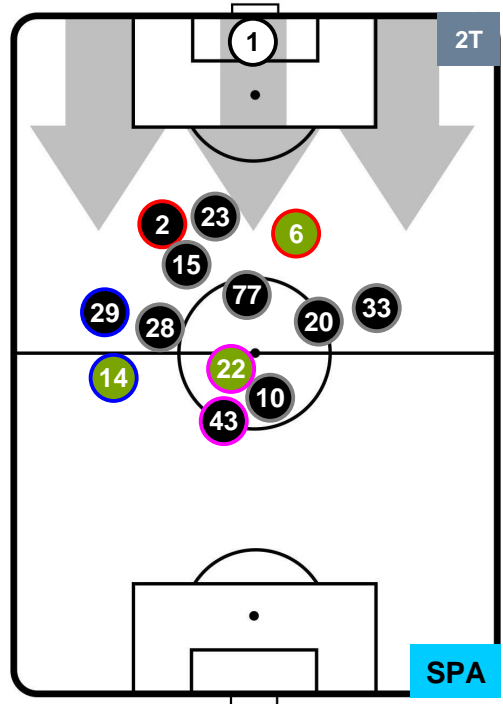

Velocità Media (Km/h) 7

Jog-Run-Sprint (km 113.481)

27.974	78.286	7.221
--------	--------	-------

LAZIO LAZ 0 0 SPA SPAL

HEATMAP

LAZIO LAZ 0 0 SPA SPAL

POSIZIONI MEDIE

- Legenda:**
- 1ª Sostituzione Giocatore Entrato Giocatore Uscito
 - 2ª Sostituzione Giocatore Entrato Giocatore Uscito Giocatore Entrato in sostituzione di
 - 3ª Sostituzione Giocatore Entrato Giocatore Uscito Giocatore Entrato in sostituzione di

LAZIO LAZ 0 0 SPA SPAL

POSIZIONI MEDIE POSSESSO PALLA (proprio)

- Legenda:**
- 1ª Sostituzione ● Giocatore Entrato ● Giocatore Uscito
 - 2ª Sostituzione ● Giocatore Entrato ● Giocatore Uscito Giocatore Entrato in sostituzione di ●
 - 3ª Sostituzione ● Giocatore Entrato ● Giocatore Uscito Giocatore Entrato in sostituzione di ●