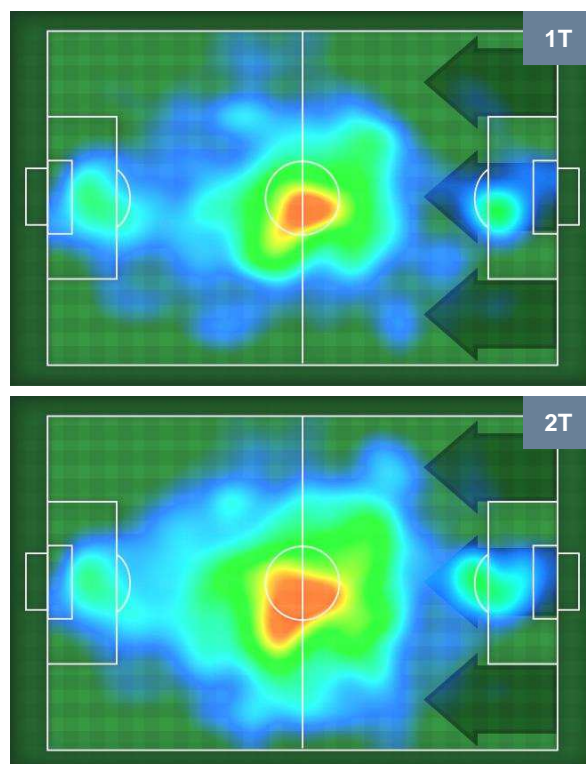

LAZIO **LAZ 0** **0** **SPA** SPAL

MVP (Most Valuable Player)

CIRO IMMOBILE	17
LAZIO	LAZ
Ruolo:	Attaccante
Altezza:	1,84m
Peso:	80 Kg
Data Nascita:	20/02/1990
Nazionalità:	ITA
Jog 32% - Run 61% - Sprint 7%	Km 10.704
3.439	6.542
0.723	
Statistiche	
Occasioni da gol	4
Totale tiri	5
Tiri in porta (Gol)	5(0)
Azioni attacco	17
Falli subiti	1
Minuti giocati	96'

SERGIO FLOCCARI	10
SPAL	SPA
Ruolo:	Attaccante
Altezza:	1,8m
Peso:	79 Kg
Data Nascita:	12/11/1981
Nazionalità:	ITA
Jog 30% - Run 63% - Sprint 7%	Km 11.146
3.335	7.043
0.768	
Statistiche	
Occasioni da gol	2
Totale tiri	2
Tiri in porta (Gol)	2(0)
Azioni attacco	7
Palle recuperate	1
Falli subiti	1
Minuti giocati	96'

HeatMap