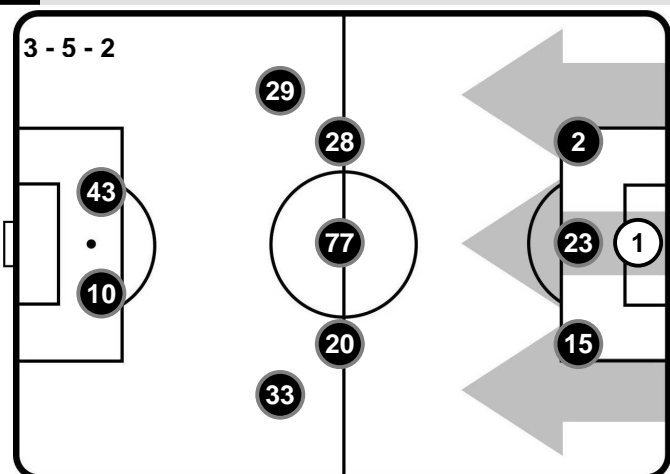

SPAL

- 1 ALFRED GOMIS (P)
- 2 MARIOS OIKONOMOU
- 23 FRANCESCO VICARI
- 15 SAULI VAISANEN
- 29 MANUEL LAZZARI
- 28 PASQUALE SCHIATTARELLA
- 77 FEDERICO VIVIANI
- 20 LUCA MORA
- 33 FILIPPO COSTA
- 43 ALBERTO PALOSCHI
- 10 SERGIO FLOCCARI