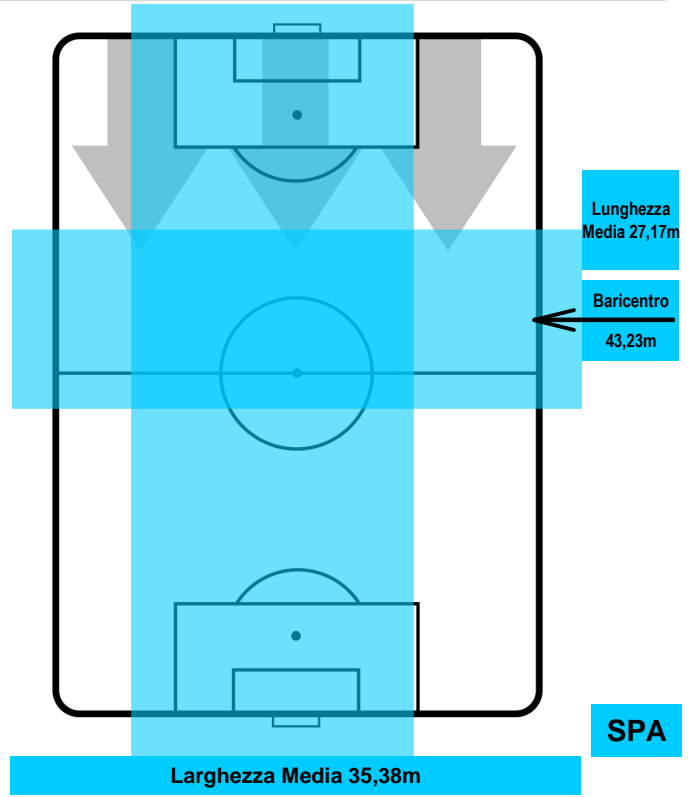

LAZIO LAZ 0 0 SPA SPAL

POSIZIONI MEDIE POSSESSO PALLA (avversario)

Legenda:

- 1ª Sostituzione Giocatore Entrato Giocatore Uscito
- 2ª Sostituzione Giocatore Entrato Giocatore Uscito Giocatore Entrato in sostituzione di
- 3ª Sostituzione Giocatore Entrato Giocatore Uscito Giocatore Entrato in sostituzione di

LAZIO LAZ 0 0 SPA SPAL

BARICENTRO

BILANCIAMENTO OFFENSIVO

LAZIO LAZ 0 0 SPA SPAL

ZONE DI TIRO

0	Gol	0
13	In porta	5
8	Fuori Porta	3

CROSS IN GIOCO

PALLE RECUPERATE

LAZIO **LAZ 0** **0** **SPA** SPAL

MVP (Most Valuable Player)

CIRO IMMOBILE	17
LAZIO	LAZ
Ruolo:	Attaccante
Altezza:	1,84m
Peso:	80 Kg
Data Nascita:	20/02/1990
Nazionalità:	ITA
Jog 32% - Run 61% - Sprint 7%	Km 10.704
3.439	6.542
0.723	
Statistiche	
Occasioni da gol	4
Totale tiri	5
Tiri in porta (Gol)	5(0)
Azioni attacco	17
Falli subiti	1
Minuti giocati	96'