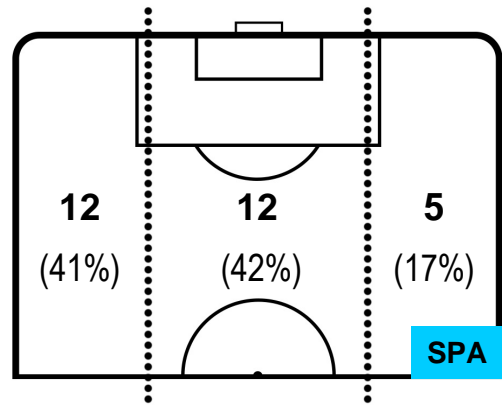

LAZIO LAZ 0 0 SPA SPAL

POSIZIONI MEDIE POSSESSO PALLA (avversario)

Legenda:

- 1ª Sostituzione Giocatore Entrato Giocatore Uscito
- 2ª Sostituzione Giocatore Entrato Giocatore Uscito Giocatore Entrato in sostituzione di
- 3ª Sostituzione Giocatore Entrato Giocatore Uscito Giocatore Entrato in sostituzione di

LAZIO LAZ 0 0 SPA SPAL

BARICENTRO

BILANCIAMENTO OFFENSIVO

LAZIO LAZ 0 0 SPA SPAL

ZONE DI TIRO

0	Gol	0
13	In porta	5
8	Fuori Porta	3

CROSS IN GIOCO

PALLE RECUPERATE

LAZIO **LAZ 0** **0** **SPA** SPAL

MVP (Most Valuable Player)

CIRO IMMOBILE	17
LAZIO	LAZ
Ruolo:	Attaccante
Altezza:	1,84m
Peso:	80 Kg
Data Nascita:	20/02/1990
Nazionalità:	ITA
Jog 32% - Run 61% - Sprint 7%	Km 10.704
3.439	6.542
0.723	
Statistiche	
Occasioni da gol	4
Totale tiri	5
Tiri in porta (Gol)	5(0)
Azioni attacco	17
Falli subiti	1
Minuti giocati	96'