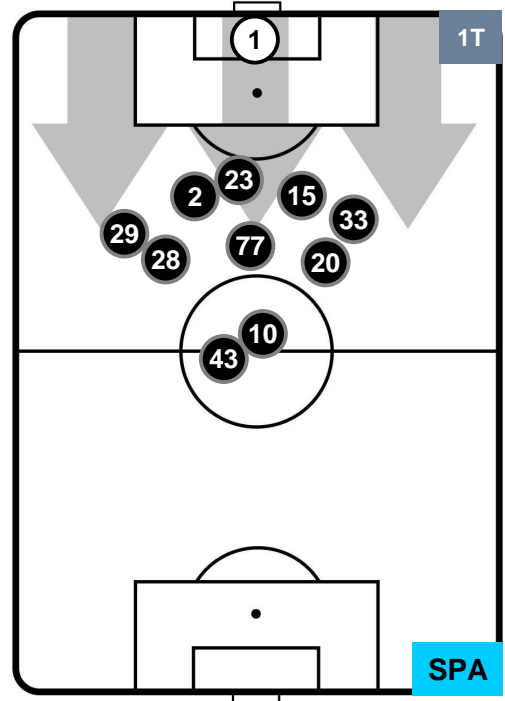

LAZIO LAZ 0 0 SPA SPAL

POSIZIONI MEDIE POSSESSO PALLA (proprio)

- Legenda:**
- 1ª Sostituzione ● Giocatore Entrato ● Giocatore Uscito
 - 2ª Sostituzione ● Giocatore Entrato ● Giocatore Uscito Giocatore Entrato in sostituzione di ●
 - 3ª Sostituzione ● Giocatore Entrato ● Giocatore Uscito Giocatore Entrato in sostituzione di ●

LAZIO LAZ 0 0 SPA SPAL

POSIZIONI MEDIE POSSESSO PALLA (avversario)

Legenda:

- 1ª Sostituzione Giocatore Entrato Giocatore Uscito
- 2ª Sostituzione Giocatore Entrato Giocatore Uscito Giocatore Entrato in sostituzione di
- 3ª Sostituzione Giocatore Entrato Giocatore Uscito Giocatore Entrato in sostituzione di

LAZIO LAZ 0 0 SPA SPAL

BARICENTRO

BILANCIAMENTO OFFENSIVO

LAZIO LAZ 0 0 SPA SPAL

ZONE DI TIRO

0	Gol	0
13	In porta	5
8	Fuori Porta	3

CROSS IN GIOCO

PALLE RECUPERATE