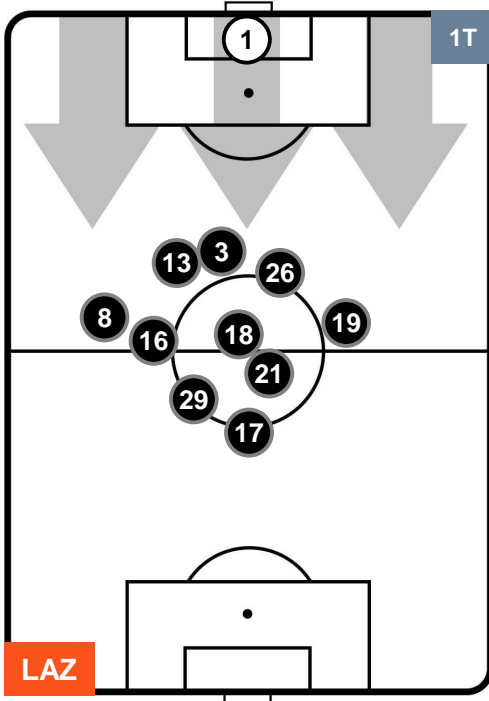

LAZIO LAZ 0 0 SPA SPAL

POSIZIONI MEDIE POSSESSO PALLA (proprio)

- Legenda:**
- 1ª Sostituzione ● Giocatore Entrato ● Giocatore Uscito
 - 2ª Sostituzione ● Giocatore Entrato ● Giocatore Uscito Giocatore Entrato in sostituzione di ●
 - 3ª Sostituzione ● Giocatore Entrato ● Giocatore Uscito Giocatore Entrato in sostituzione di ●

LAZIO LAZ 0 0 SPA SPAL

POSIZIONI MEDIE POSSESSO PALLA (avversario)

Legenda:

- 1ª Sostituzione Giocatore Entrato Giocatore Uscito
- 2ª Sostituzione Giocatore Entrato Giocatore Uscito Giocatore Entrato in sostituzione di
- 3ª Sostituzione Giocatore Entrato Giocatore Uscito Giocatore Entrato in sostituzione di