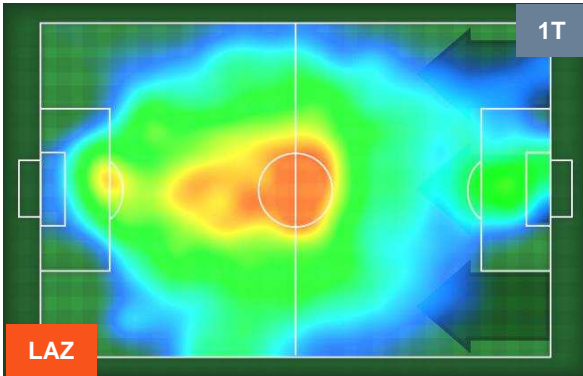

LAZIO

LAZ 0

0 SPA

SPAL

RANKING GIOCATORI (Performance Chilometriche-Velocistiche)

Jog - Run - Sprint (km)

Rank	Player	totale km	
1	SERGEJ MILINKOVIC-SAVIC	12.178	
	2.296	9.259	0.623
2	MARCO PAROLO	12.177	
	2.49	8.856	0.831
3	WALLACE	11.537	
	2.741	8.023	0.773
4	LUIS ALBERTO	11.525	
	2.567	8.276	0.682
5	STEFAN RADU	11.325	
	2.918	7.263	1.144

Velocità media in Run (km/h)

Rank	Player	Team	km/h
1	S. PALOMBI	LAZ	8.1
2	D. BASTA	LAZ	8
3	A. MARUSIC	LAZ	8
4	M. PAROLO	LAZ	8
5	S. MILINKOVIC-SAVIC	LAZ	7.9

Velocità in Sprint (km/h)

Rank	Player	Team	km/h
1	C. IMMOBILE	LAZ	35.37
2	S. PALOMBI	LAZ	32.88
3	J. LUKAKU	LAZ	31.06
4	S. RADU	LAZ	29.96

Jog - Run - Sprint (km)

Rank	Player	totale km	
1	FEDERICO VIVIANI	12.246	
	2.678	9.077	0.491
2	LUCA MORA	11.817	
	2.55	8.553	0.714
3	FILIPPO COSTA	11.379	
	2.485	8.041	0.853
4	PASQUALE SCHIATTARELLA	11.277	
	2.788	7.784	0.705
5	SAULI VAISANEN	11.237	
	2.6	8.188	0.449

Velocità media in Run (km/h)

Rank	Player	Team	km/h
1	F. MATTIELLO	SPA	9.2
2	F. VIVIANI	SPA	8
3	F. COSTA	SPA	7.6
4	L. MORA	SPA	7.6
5	M. LAZZARI	SPA	7.5

Velocità in Sprint (km/h)

Rank	Player	Team	km/h
1	F. MATTIELLO	SPA	32.69
2	M. LAZZARI	SPA	32.08
3	P. SCHIATTARELLA	SPA	30.87
4	F. VICARI	SPA	30.76

PERFORMANCE DI SQUADRA (Chilometriche-Velocistiche)

Distanza percorsa (Km) 113.926

Velocità Media (Km/h) 7.1

Jog-Run-Sprint (km 113.926)

27.08	78.589	8.257

Distanza percorsa (Km) 113.481

Velocità Media (Km/h) 7

Jog-Run-Sprint (km 113.481)

27.974	78.286	7.221

LAZIO LAZ 0 0 SPA SPAL

HEATMAP