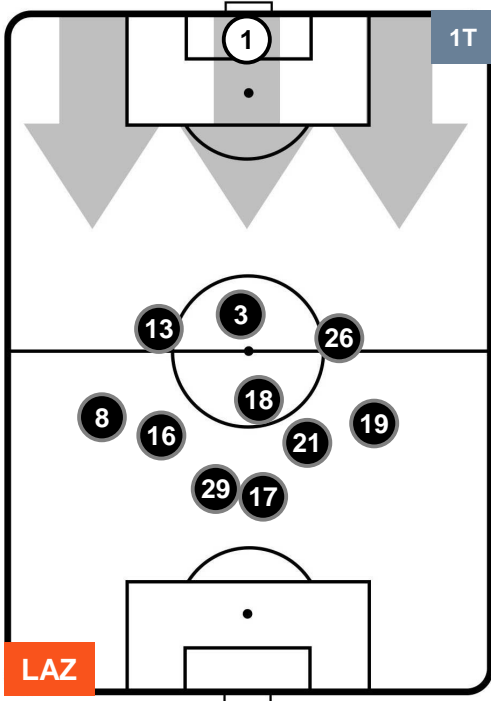

Velocità Media (Km/h) 7

Jog-Run-Sprint (km 113.481)

27.974	78.286	7.221
--------	--------	-------

LAZIO LAZ 0 0 SPA SPAL

HEATMAP

LAZIO LAZ 0 0 SPA SPAL

POSIZIONI MEDIE

- Legenda:**
- 1ª Sostituzione Giocatore Entrato Giocatore Uscito
 - 2ª Sostituzione Giocatore Entrato Giocatore Uscito Giocatore Entrato in sostituzione di
 - 3ª Sostituzione Giocatore Entrato Giocatore Uscito Giocatore Entrato in sostituzione di

LAZIO LAZ 0 0 SPA SPAL

POSIZIONI MEDIE POSSESSO PALLA (proprio)

- Legenda:**
- 1ª Sostituzione ● Giocatore Entrato ● Giocatore Uscito
 - 2ª Sostituzione ● Giocatore Entrato ● Giocatore Uscito Giocatore Entrato in sostituzione di ●
 - 3ª Sostituzione ● Giocatore Entrato ● Giocatore Uscito Giocatore Entrato in sostituzione di ●