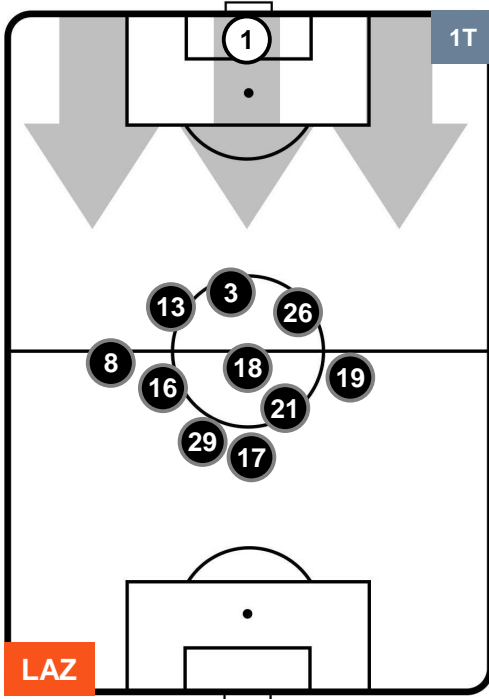

Velocità Media (Km/h) 7

Jog-Run-Sprint (km 113.481)

27.974	78.286	7.221
--------	--------	-------

LAZIO LAZ 0 0 SPA SPAL

HEATMAP

LAZIO LAZ 0 0 SPA SPAL

POSIZIONI MEDIE

- Legenda:**
- 1ª Sostituzione Giocatore Entrato Giocatore Uscito
 - 2ª Sostituzione Giocatore Entrato Giocatore Uscito Giocatore Entrato in sostituzione di
 - 3ª Sostituzione Giocatore Entrato Giocatore Uscito Giocatore Entrato in sostituzione di