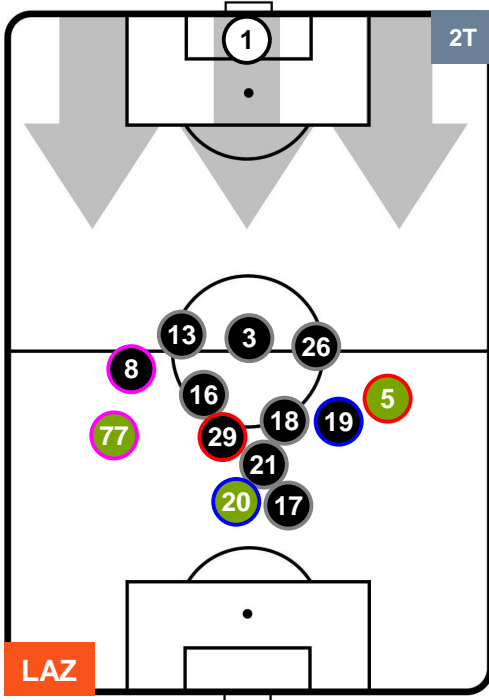

Velocità Media (Km/h) 7

Jog-Run-Sprint (km 113.481)

27.974	78.286	7.221
--------	--------	-------

LAZIO LAZ 0 0 SPA SPAL

HEATMAP

LAZIO LAZ 0 0 SPA SPAL

POSIZIONI MEDIE

- Legenda:**
- 1ª Sostituzione Giocatore Entrato Giocatore Uscito
 - 2ª Sostituzione Giocatore Entrato Giocatore Uscito Giocatore Entrato in sostituzione di
 - 3ª Sostituzione Giocatore Entrato Giocatore Uscito Giocatore Entrato in sostituzione di