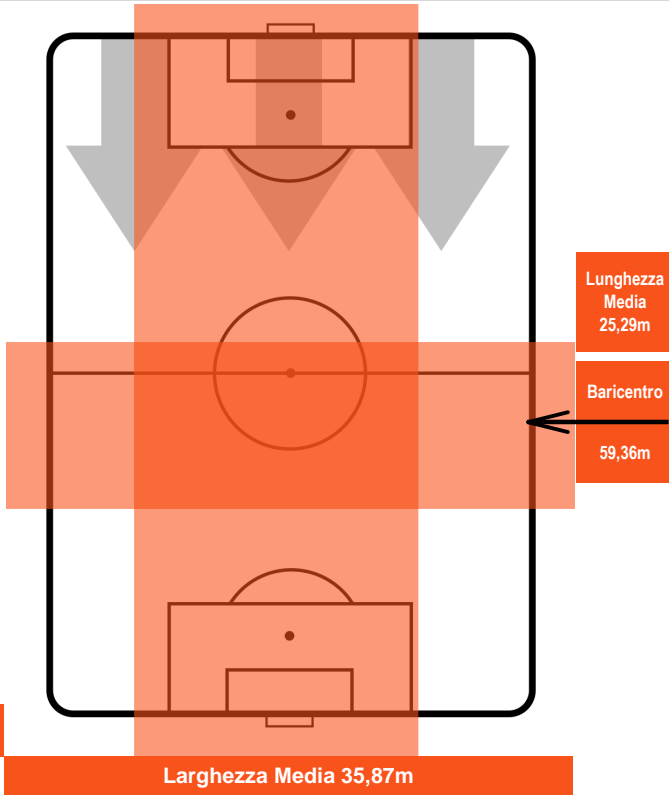

LAZIO LAZ 0 0 SPA SPAL

POSIZIONI MEDIE POSSESSO PALLA (avversario)

Legenda:

- 1ª Sostituzione Giocatore Entrato Giocatore Uscito
- 2ª Sostituzione Giocatore Entrato Giocatore Uscito Giocatore Entrato in sostituzione di
- 3ª Sostituzione Giocatore Entrato Giocatore Uscito Giocatore Entrato in sostituzione di

LAZIO LAZ 0 0 SPA SPAL

BARICENTRO

BILANCIAMENTO OFFENSIVO

LAZIO LAZ 0 0 SPA SPAL

ZONE DI TIRO

0	Gol	0
13	In porta	5
8	Fuori Porta	3

CROSS IN GIOCO

PALLE RECUPERATE

LAZIO **LAZ 0** **0** **SPA** SPAL

MVP (Most Valuable Player)

CIRO IMMOBILE	17
LAZIO	LAZ
Ruolo:	Attaccante
Altezza:	1,84m
Peso:	80 Kg
Data Nascita:	20/02/1990
Nazionalità:	ITA
Jog 32% - Run 61% - Sprint 7%	Km 10.704
3.439	6.542
0.723	
Statistiche	
Occasioni da gol	4
Totale tiri	5
Tiri in porta (Gol)	5(0)
Azioni attacco	17
Falli subiti	1
Minuti giocati	96'