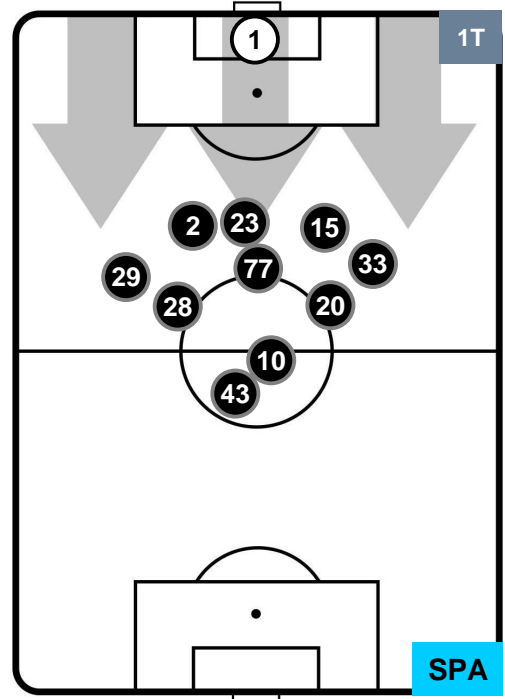

Velocità Media (Km/h) 7

Jog-Run-Sprint (km 113.481)

27.974	78.286	7.221
--------	--------	-------

LAZIO LAZ 0 0 SPA SPAL

HEATMAP

LAZIO LAZ 0 0 SPA SPAL

POSIZIONI MEDIE

- Legenda:**
- 1ª Sostituzione Giocatore Entrato Giocatore Uscito
 - 2ª Sostituzione Giocatore Entrato Giocatore Uscito Giocatore Entrato in sostituzione di
 - 3ª Sostituzione Giocatore Entrato Giocatore Uscito Giocatore Entrato in sostituzione di

LAZIO LAZ 0 0 SPA SPAL

POSIZIONI MEDIE POSSESSO PALLA (proprio)

- Legenda:**
- 1ª Sostituzione ● Giocatore Entrato ● Giocatore Uscito
 - 2ª Sostituzione ● Giocatore Entrato ● Giocatore Uscito Giocatore Entrato in sostituzione di ●
 - 3ª Sostituzione ● Giocatore Entrato ● Giocatore Uscito Giocatore Entrato in sostituzione di ●