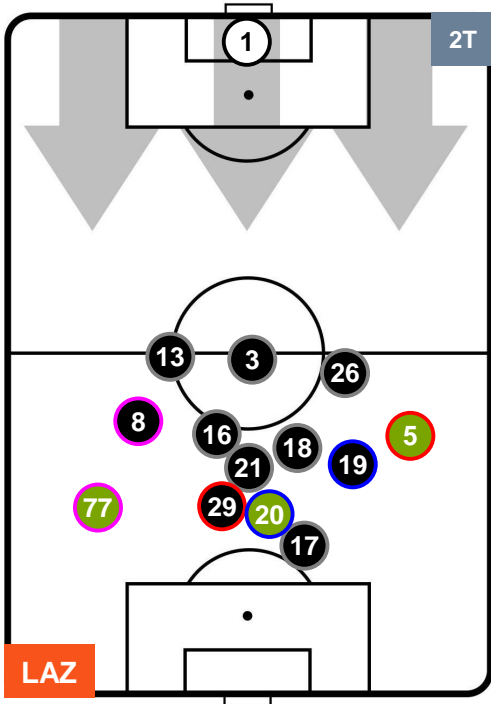

LAZIO LAZ 0 0 SPA SPAL

POSIZIONI MEDIE POSSESSO PALLA (proprio)

1. **Legenda:**
2. 1ª Sostituzione ● Giocatore Entrato ● Giocatore Uscito
   - 2ª Sostituzione ● Giocatore Entrato ● Giocatore Uscito Giocatore Entrato in sostituzione di ●
   - 3ª Sostituzione ● Giocatore Entrato ● Giocatore Uscito Giocatore Entrato in sostituzione di ●