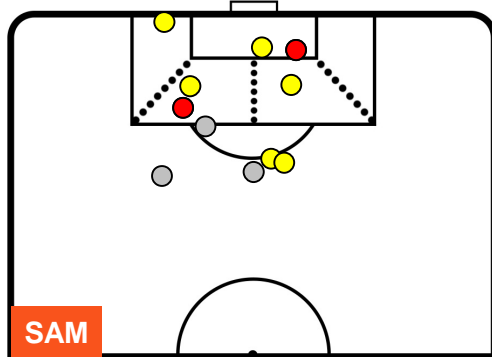

## BILANCIAMENTO OFFENSIVO

SAMPDORIA

**SAM** **2**

**1** **BEN**

BENEVENTO

ZONE DI TIRO

2	Gol	1
8	In porta	7
3	Fuori Porta	7

CROSS IN GIOCO