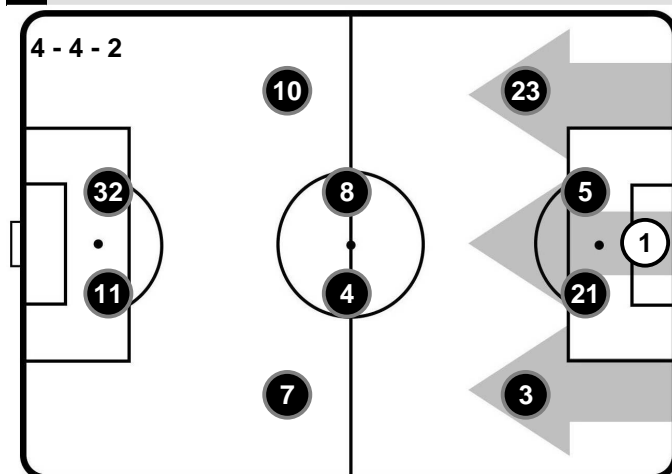

A disposizione

- 12 RICCARDO PISCITELLI
- 22 ALBERTO BRIGNOLI
- 6 BERAT DJIMSITI
- 14 NICOLAS VIOLA
- 15 MICHELE CAMPORESE
- 17 GIANLUCA DI CHIARA
- 18 BRIGHT GYAMFI
- 19 KARAMOKO CISSE'
- 95 ANDREW GRAVILLON
- 98 ALESSIO DONNARUMMA
- 99 ENRICO BRIGNOLA

Allenatore: MARCO BARONI

FABRIZIO PASQUA

RICCARDO DI FIORE

EMANUELE PRENNA

DANIELE MINELLI

PAOLO SILVIO MAZZOLENI

MARCO SERRA