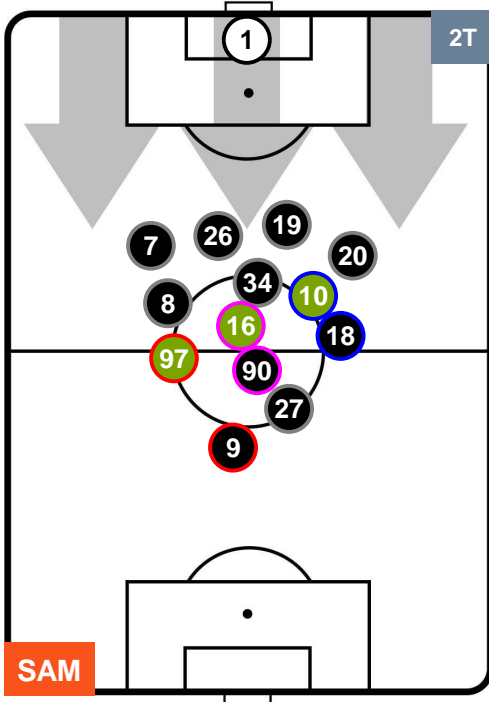

SAMPDORIA

SAM 2

1 BEN

BENEVENTO

POSIZIONI MEDIE POSSESSO PALLA (avversario)

- Legenda:**
- 1ª Sostituzione ● Giocatore Entrato ● Giocatore Uscito
  - 2ª Sostituzione ● Giocatore Entrato ● Giocatore Uscito ■ Giocatore Entrato in sostituzione di ●
  - 3ª Sostituzione ● Giocatore Entrato ● Giocatore Uscito ■ Giocatore Entrato in sostituzione di ●