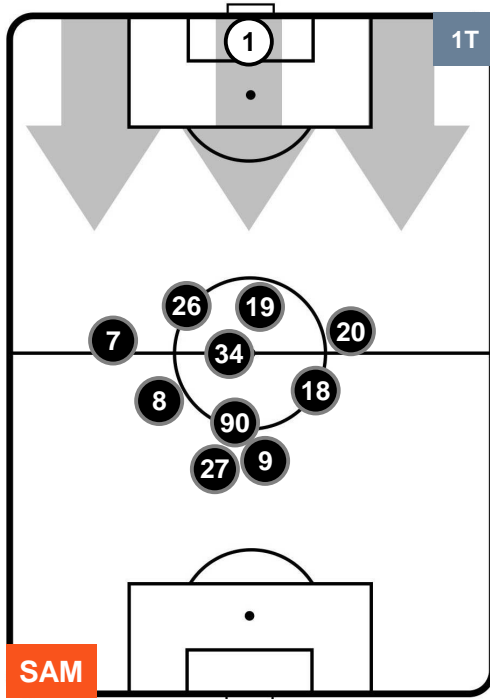

### HEATMAP

SAMPDORIA

**SAM 2**

**1 BEN**

BENEVENTO

## POSIZIONI MEDIE

- Legenda:**
- 1ª Sostituzione ● Giocatore Entrato ● Giocatore Uscito
  - 2ª Sostituzione ● Giocatore Entrato ● Giocatore Uscito ■ Giocatore Entrato in sostituzione di ●
  - 3ª Sostituzione ● Giocatore Entrato ● Giocatore Uscito ■ Giocatore Entrato in sostituzione di ●