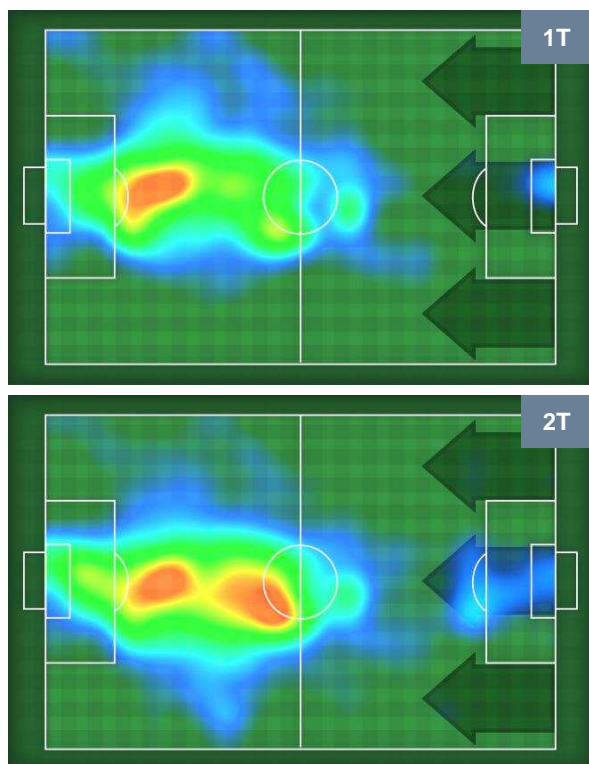

SAMPDORIA

SAM **2**

1 **BEN**

BENEVENTO

MVP (Most Valuable Player)

FABIO QUAGLIARELLA		27
SAMPDORIA		SAM
Ruolo:	Attaccante	
Altezza:	1,8m	
Peso:	79 Kg	
Data Nascita:	31/01/1983	
Nazionalità:	ITA	
Jog 32% - Run 60% - Sprint 8%		Km 9.875
3.183	5.882	0.81
Statistiche		
Gol	2	
Occasioni da gol	3	
Totale tiri	3	
Tiri in porta (Gol)	2(2)	
Azioni attacco	4	
Palle recuperate	2	
Minuti giocati	96'	

AMATO CICIRETTI		10
BENEVENTO		BEN
Ruolo:	Centrocampista	
Altezza:	1,7m	
Peso:	68 Kg	
Data Nascita:	31/12/1993	
Nazionalità:	ITA	
Jog 29% - Run 64% - Sprint 7%		Km 10.656
3.12	6.817	0.719
Statistiche		
Gol	1	
Occasioni da gol	2	
Totale tiri	3	
Tiri in porta (Gol)	2(1)	
Assist	1	
Azioni attacco	8	
Palle recuperate	3	
Minuti giocati	96'	

HeatMap