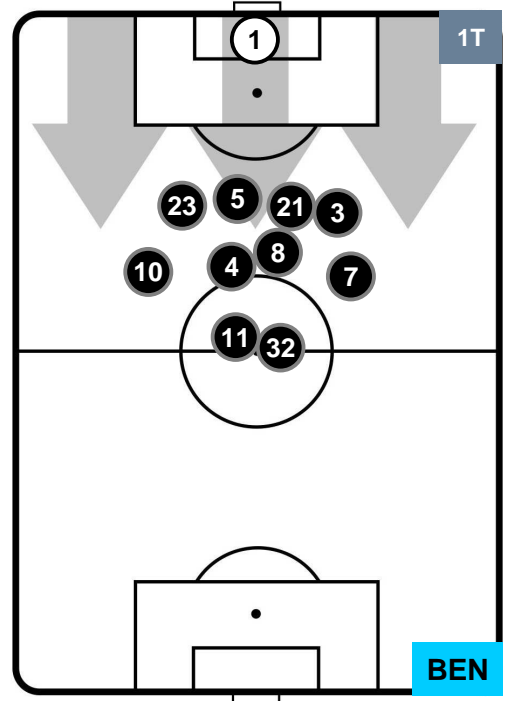

SAMPDORIA

SAM 2

1 BEN

BENEVENTO

POSIZIONI MEDIE POSSESSO PALLA (avversario)

- Legenda:**
- 1ª Sostituzione ● Giocatore Entrato ● Giocatore Uscito
  - 2ª Sostituzione ● Giocatore Entrato ● Giocatore Uscito ■ Giocatore Entrato in sostituzione di ●
  - 3ª Sostituzione ● Giocatore Entrato ● Giocatore Uscito ■ Giocatore Entrato in sostituzione di ●