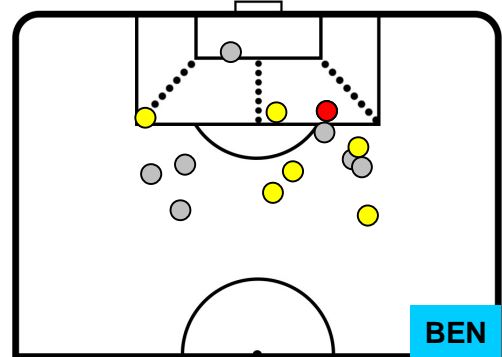

## BILANCIAMENTO OFFENSIVO

SAMPDORIA

**SAM** **2**

**1** **BEN**

BENEVENTO

ZONE DI TIRO

2	Gol	1
8	In porta	7
3	Fuori Porta	7

CROSS IN GIOCO