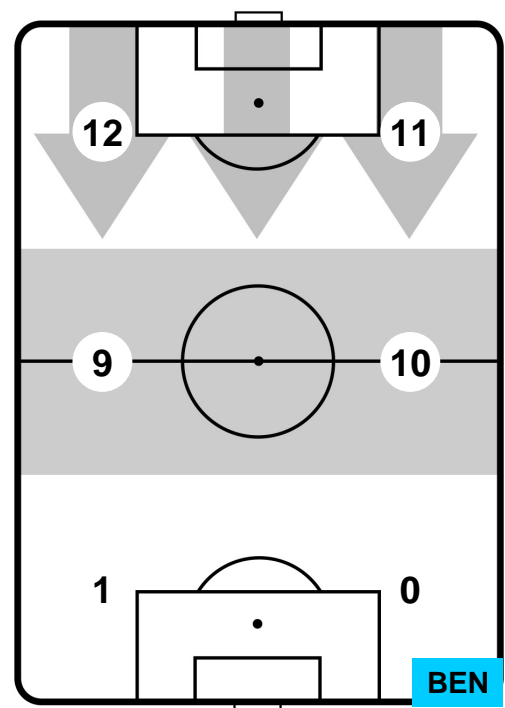

PALLE RECUPERATE