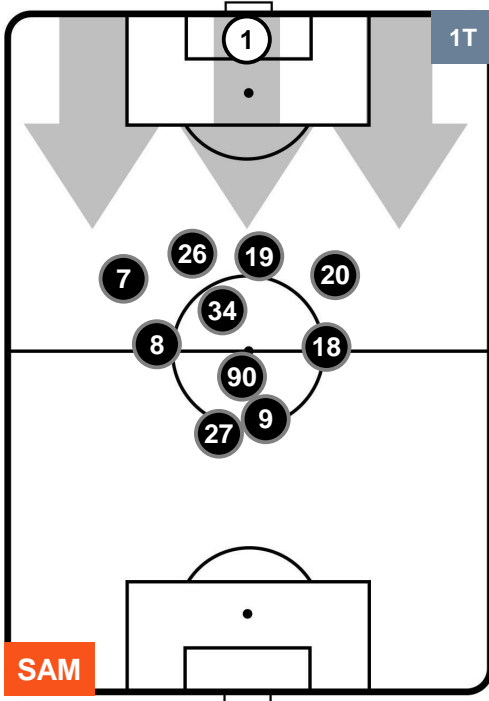

SAMPDORIA

SAM 2

1 BEN

BENEVENTO

POSIZIONI MEDIE POSSESSO PALLA (avversario)

- Legenda:**
- 1ª Sostituzione ● Giocatore Entrato ● Giocatore Uscito
  - 2ª Sostituzione ● Giocatore Entrato ● Giocatore Uscito ■ Giocatore Entrato in sostituzione di ●
  - 3ª Sostituzione ● Giocatore Entrato ● Giocatore Uscito ■ Giocatore Entrato in sostituzione di ●