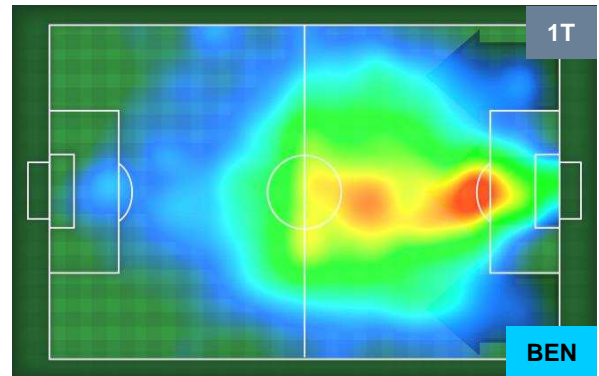

SAMPDORIA

SAM 2

1 BEN

BENEVENTO

RANKING GIOCATORI (Performance Chilometriche-Velocistiche)

Jog - Run - Sprint (km)

	Jog	Run	Sprint	totale km
1 LUCAS TORREIRA	2.466	8.181	0.629	11.276
2 EDGAR BARRETO	2.945	7.085	1.197	11.227
3 JACOPO SALA	2.924	6.674	0.904	10.502
4 MATIAS SILVESTRE	2.711	6.864	0.724	10.299
5 DANIEL PAVLOVIC	2.718	6.694	0.823	10.235

Velocità media in Run (km/h)

	Player	Team	Velocità (km/h)
1	G. RAMIREZ	SAM	7.9
2	K. LINETTY	SAM	7.3
3	E. BARRETO	SAM	7.2
4	D. PRAET	SAM	7.2
5	L. TORREIRA	SAM	7.2

Velocità in Sprint (km/h)

	Player	Team	Velocità (km/h)
1	D. PRAET	SAM	35.37
2	G. RAMIREZ	SAM	32.04
3	G. CAPRARI	SAM	31.35
4	F. QUAGLIARELLA	SAM	31.28

Jog - Run - Sprint (km)

	Jog	Run	Sprint	totale km
1 DANILO CATALDI	2.489	9.057	1.104	12.65
2 MASSIMO CODA	2.837	7.57	0.87	11.277
3 MARCO D'ALESSANDRO	3.11	6.616	1.239	10.965
4 LORENZO DEL PINTO	2.166	7.663	1.085	10.914
5 AMATO CICIRETTI	3.12	6.817	0.719	10.656

Velocità media in Run (km/h)

	Player	Team	Velocità (km/h)
1	D. CATALDI	BEN	8.1
2	L. DEL PINTO	BEN	7.9
3	G. PUSCAS	BEN	7.4
4	M. CODA	BEN	7.1
5	N. VIOLA	BEN	7.1

Velocità in Sprint (km/h)

	Player	Team	Velocità (km/h)
1	M. D'ALESSANDRO	BEN	35.31
2	A. COSTA	BEN	33.13
3	G. LETIZIA	BEN	31.41
4	D. CATALDI	BEN	30.35

PERFORMANCE DI SQUADRA (Chilometriche-Velocistiche)

Distanza percorsa (Km)	106.993
Velocità Media (Km/h)	6.4

Jog-Run-Sprint (km 106.993)

Jog	Run	Sprint
28.785	69.416	8.792

Distanza percorsa (Km)	109.932
Velocità Media (Km/h)	6.7

Jog-Run-Sprint (km 109.932)

Jog	Run	Sprint
28.141	72.848	8.943

SAMPDORIA

SAM 2

1 BEN

BENEVENTO

HEATMAP