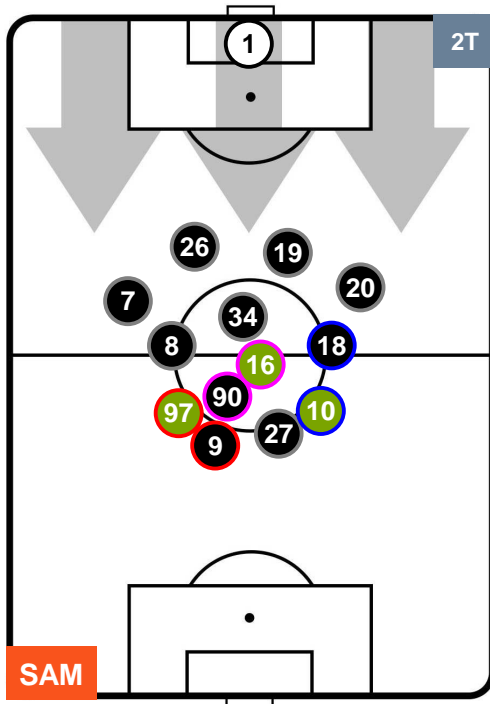

### HEATMAP

SAMPDORIA

**SAM 2**

**1 BEN**

BENEVENTO

## POSIZIONI MEDIE

- Legenda:**
- 1ª Sostituzione ● Giocatore Entrato ● Giocatore Uscito
  - 2ª Sostituzione ● Giocatore Entrato ● Giocatore Uscito ■ Giocatore Entrato in sostituzione di ●
  - 3ª Sostituzione ● Giocatore Entrato ● Giocatore Uscito ■ Giocatore Entrato in sostituzione di ●