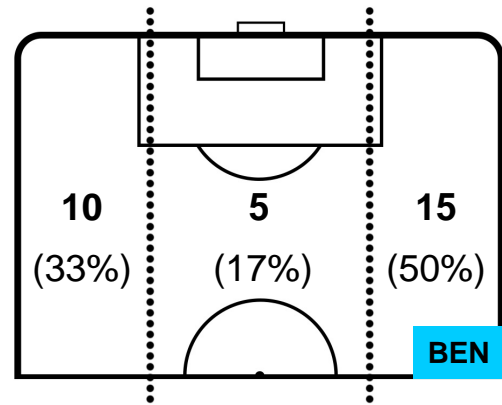

BILANCIAMENTO OFFENSIVO