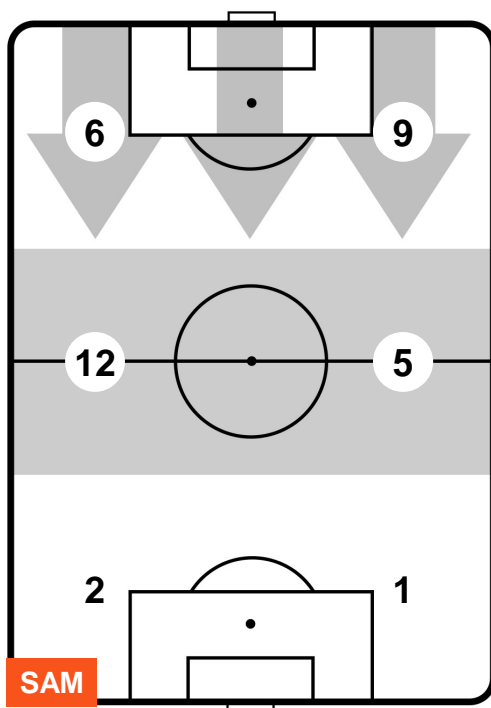

PALLE RECUPERATE