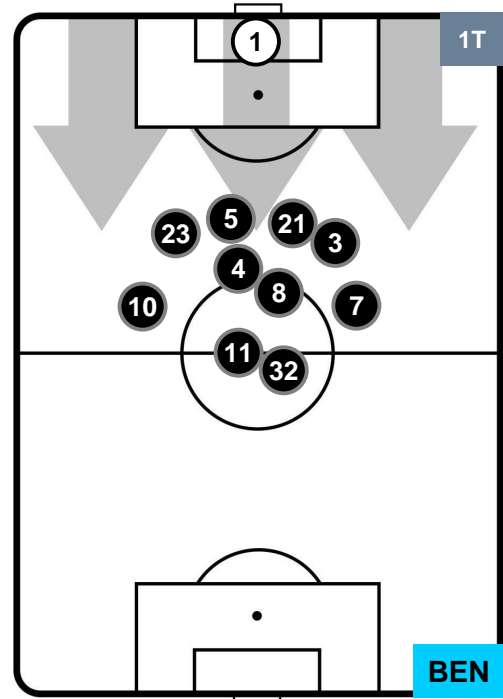

### HEATMAP

SAMPDORIA

**SAM 2**

**1 BEN**

BENEVENTO

## POSIZIONI MEDIE

- Legenda:**
- 1ª Sostituzione ● Giocatore Entrato ● Giocatore Uscito
  - 2ª Sostituzione ● Giocatore Entrato ● Giocatore Uscito ■ Giocatore Entrato in sostituzione di ●
  - 3ª Sostituzione ● Giocatore Entrato ● Giocatore Uscito ■ Giocatore Entrato in sostituzione di ●