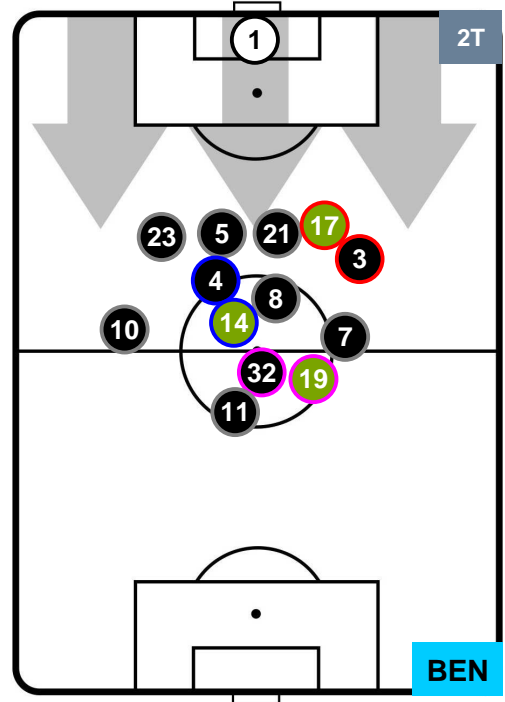

## POSIZIONI MEDIE POSSESSO PALLA (proprio)

- Legenda:**
- 1ª Sostituzione    ● Giocatore Entrato    ● Giocatore Uscito
  - 2ª Sostituzione    ● Giocatore Entrato    ● Giocatore Uscito    ■ Giocatore Entrato in sostituzione di ●
  - 3ª Sostituzione    ● Giocatore Entrato    ● Giocatore Uscito    ■ Giocatore Entrato in sostituzione di ●

SAMPDORIA

SAM 2

1 BEN

BENEVENTO

POSIZIONI MEDIE POSSESSO PALLA (avversario)

- Legenda:**
- 1ª Sostituzione ● Giocatore Entrato ● Giocatore Uscito
  - 2ª Sostituzione ● Giocatore Entrato ● Giocatore Uscito ■ Giocatore Entrato in sostituzione di ●
  - 3ª Sostituzione ● Giocatore Entrato ● Giocatore Uscito ■ Giocatore Entrato in sostituzione di ●