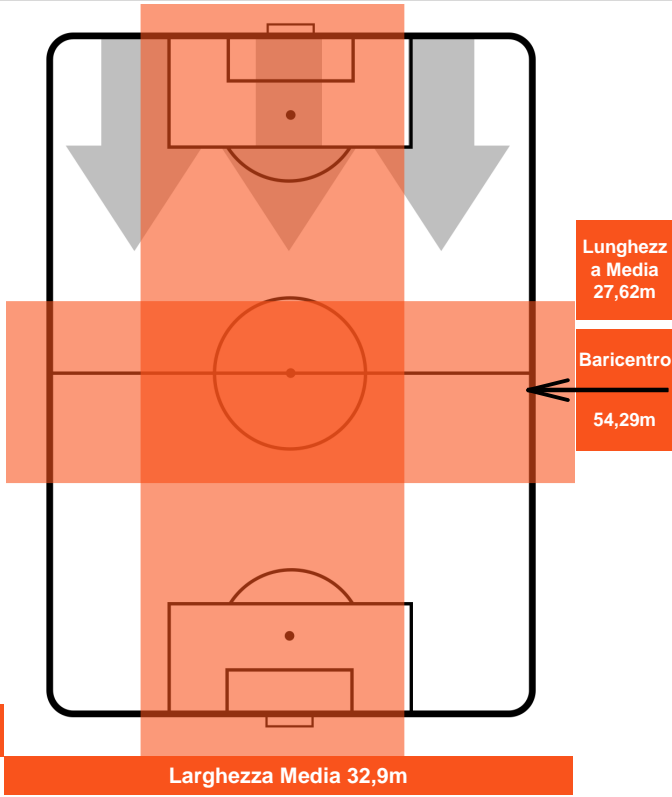

SAMPDORIA

SAM 2

1 BEN

BENEVENTO

POSIZIONI MEDIE POSSESSO PALLA (avversario)

- Legenda:**
- 1ª Sostituzione ● Giocatore Entrato ● Giocatore Uscito
  - 2ª Sostituzione ● Giocatore Entrato ● Giocatore Uscito ■ Giocatore Entrato in sostituzione di ●
  - 3ª Sostituzione ● Giocatore Entrato ● Giocatore Uscito ■ Giocatore Entrato in sostituzione di ●

## BARICENTRO