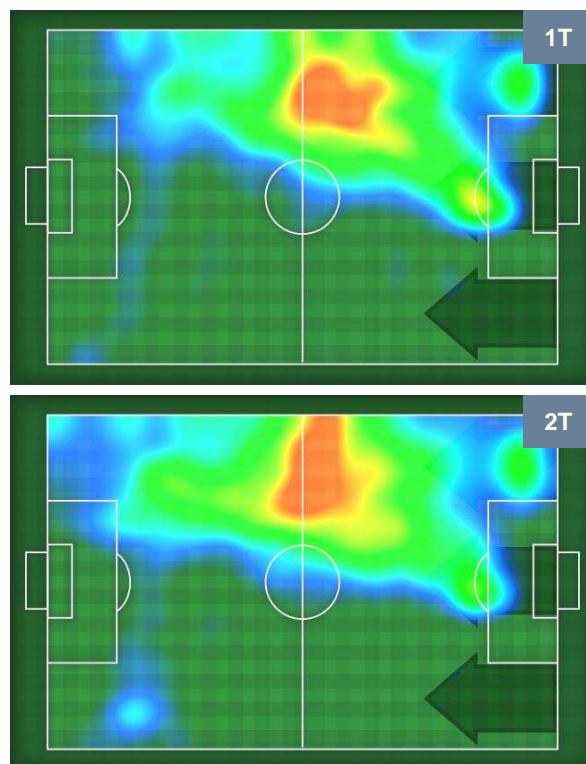

SAMPDORIA

SAM **2**

1 **BEN**

BENEVENTO

MVP (Most Valuable Player)

FABIO QUAGLIARELLA		27
SAMPDORIA		SAM
Ruolo:	Attaccante	
Altezza:	1,8m	
Peso:	79 Kg	
Data Nascita:	31/01/1983	
Nazionalità:	ITA	
Jog 32% - Run 60% - Sprint 8%		Km 9.875
3.183	5.882	0.81
Statistiche		
Gol	2	
Occasioni da gol	3	
Totale tiri	3	
Tiri in porta (Gol)	2(2)	
Azioni attacco	4	
Palle recuperate	2	
Minuti giocati	96'	

AMATO CICIRETTI		10
BENEVENTO		BEN
Ruolo:	Centrocampista	
Altezza:	1,7m	
Peso:	68 Kg	
Data Nascita:	31/12/1993	
Nazionalità:	ITA	
Jog 29% - Run 64% - Sprint 7%		Km 10.656
3.12	6.817	0.719
Statistiche		
Gol	1	
Occasioni da gol	2	
Totale tiri	3	
Tiri in porta (Gol)	2(1)	
Assist	1	
Azioni attacco	8	
Palle recuperate	3	
Minuti giocati	96'	

HeatMap