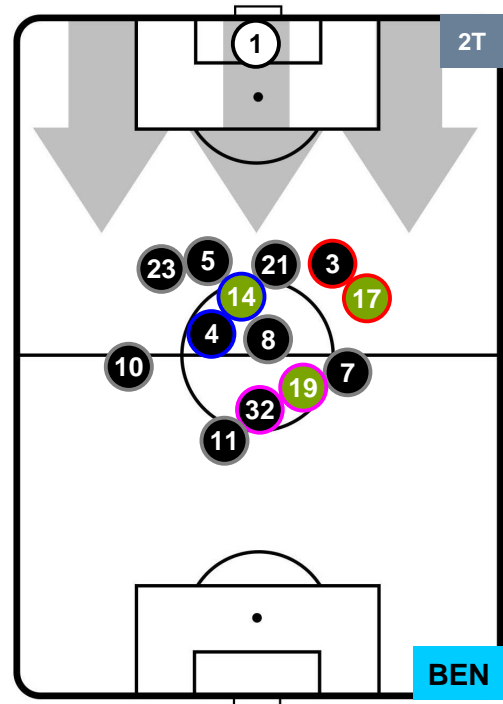

### HEATMAP

SAMPDORIA

**SAM 2**

**1 BEN**

BENEVENTO

## POSIZIONI MEDIE

- Legenda:**
- 1ª Sostituzione ● Giocatore Entrato ● Giocatore Uscito
  - 2ª Sostituzione ● Giocatore Entrato ● Giocatore Uscito ■ Giocatore Entrato in sostituzione di ●
  - 3ª Sostituzione ● Giocatore Entrato ● Giocatore Uscito ■ Giocatore Entrato in sostituzione di ●