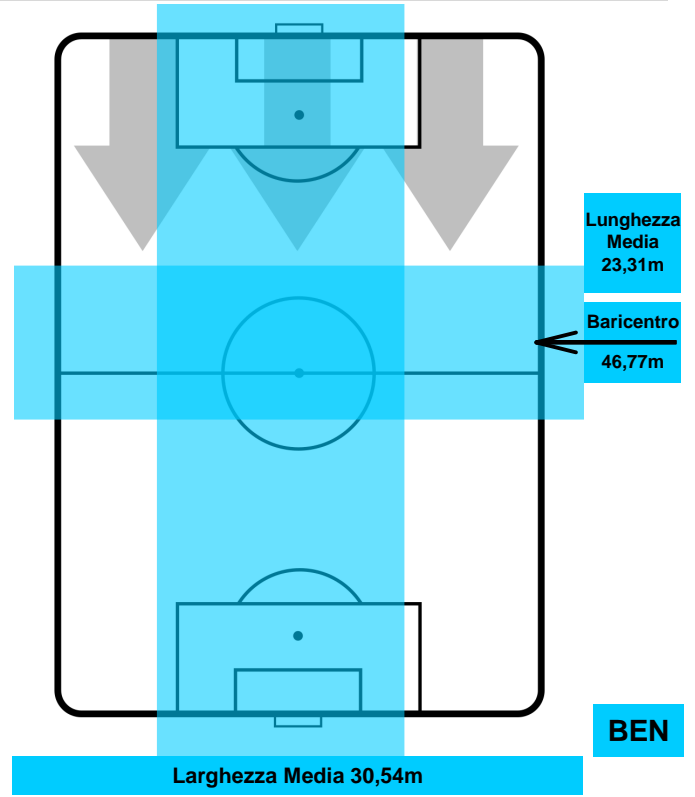

SAMPDORIA

SAM 2

1 BEN

BENEVENTO

POSIZIONI MEDIE POSSESSO PALLA (avversario)

- Legenda:**
- 1ª Sostituzione ● Giocatore Entrato ● Giocatore Uscito
  - 2ª Sostituzione ● Giocatore Entrato ● Giocatore Uscito ■ Giocatore Entrato in sostituzione di ●
  - 3ª Sostituzione ● Giocatore Entrato ● Giocatore Uscito ■ Giocatore Entrato in sostituzione di ●

## BARICENTRO