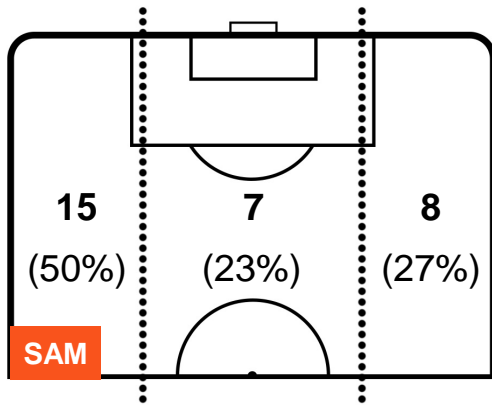

BILANCIAMENTO OFFENSIVO