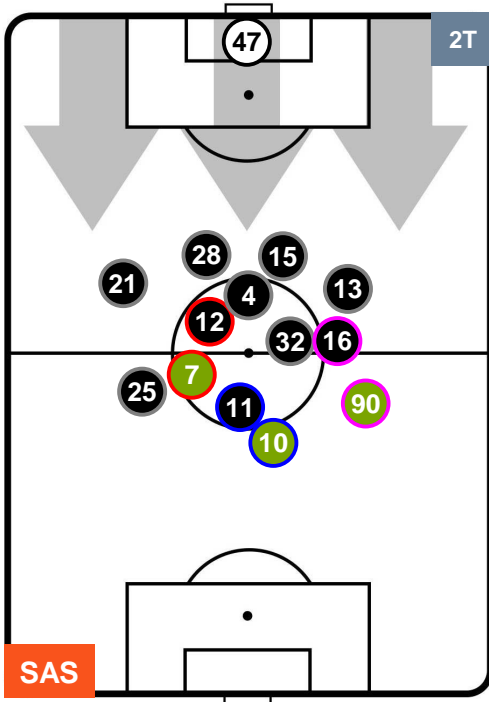

Jog-Run-Sprint (km 101.912)

27.424	67.004	7.484
--------	--------	-------

SASSUOLO

SAS 0

0 GEN

GENOA

HEATMAP

SASSUOLO

SAS 0

0 GEN

GENOA

POSIZIONI MEDIE

- Legenda:**
- 1ª Sostituzione ● Giocatore Entrato ● Giocatore Uscito
 - 2ª Sostituzione ● Giocatore Entrato ● Giocatore Uscito ■ Giocatore Entrato in sostituzione di ●
 - 3ª Sostituzione ● Giocatore Entrato ● Giocatore Uscito ■ Giocatore Entrato in sostituzione di ●