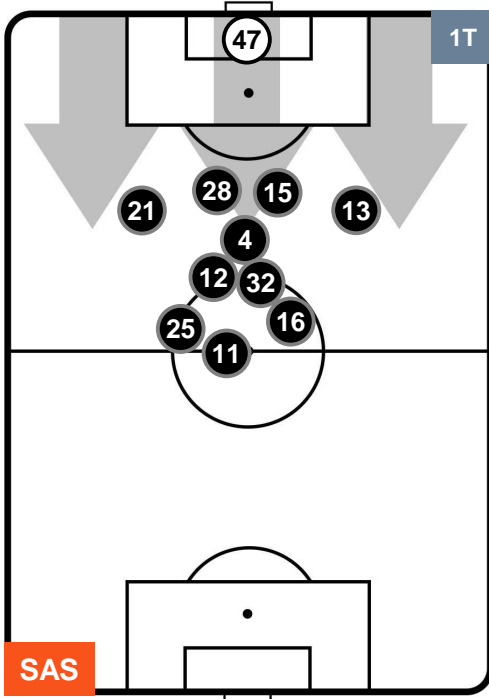

SAS 0

0 GEN

GENOA

POSIZIONI MEDIE

- Legenda:**
- 1ª Sostituzione ● Giocatore Entrato ● Giocatore Uscito
 - 2ª Sostituzione ● Giocatore Entrato ● Giocatore Uscito ■ Giocatore Entrato in sostituzione di ●
 - 3ª Sostituzione ● Giocatore Entrato ● Giocatore Uscito ■ Giocatore Entrato in sostituzione di ●

SASSUOLO **SAS** **0** **0** **GEN** **GENOA**

POSIZIONI MEDIE POSSESSO PALLA (proprio)

- Legenda:**
- 1ª Sostituzione ● Giocatore Entrato ● Giocatore Uscito
 - 2ª Sostituzione ● Giocatore Entrato ● Giocatore Uscito ■ Giocatore Entrato in sostituzione di ●
 - 3ª Sostituzione ● Giocatore Entrato ● Giocatore Uscito ■ Giocatore Entrato in sostituzione di ●

SASSUOLO **SAS 0** **0** **GEN** GENOA

POSIZIONI MEDIE POSSESSO PALLA (avversario)

- Legenda:**
- 1ª Sostituzione Giocatore Entrato Giocatore Uscito
 - 2ª Sostituzione Giocatore Entrato Giocatore Uscito Giocatore Entrato in sostituzione di
 - 3ª Sostituzione Giocatore Entrato Giocatore Uscito Giocatore Entrato in sostituzione di