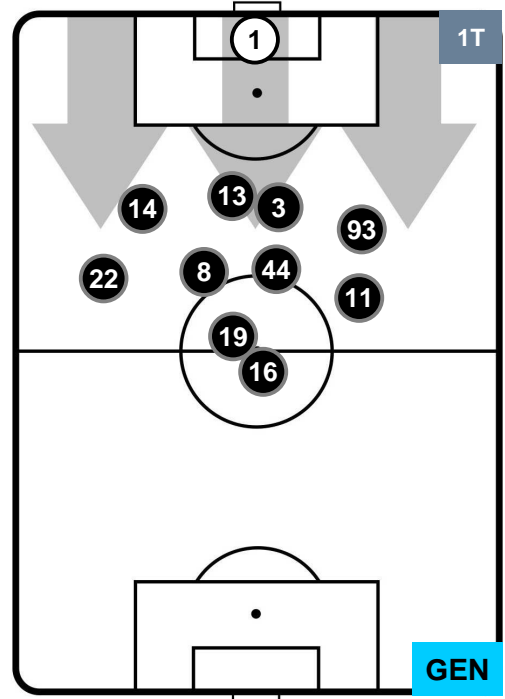

SAS 0

0 GEN

GENOA

POSIZIONI MEDIE

- Legenda:**
- 1ª Sostituzione ● Giocatore Entrato ● Giocatore Uscito
 - 2ª Sostituzione ● Giocatore Entrato ● Giocatore Uscito ■ Giocatore Entrato in sostituzione di ●
 - 3ª Sostituzione ● Giocatore Entrato ● Giocatore Uscito ■ Giocatore Entrato in sostituzione di ●

SASSUOLO **SAS** **0** **0** **GEN** **GENOA**

POSIZIONI MEDIE POSSESSO PALLA (proprio)

- Legenda:**
- 1ª Sostituzione ● Giocatore Entrato ● Giocatore Uscito
 - 2ª Sostituzione ● Giocatore Entrato ● Giocatore Uscito ■ Giocatore Entrato in sostituzione di ●
 - 3ª Sostituzione ● Giocatore Entrato ● Giocatore Uscito ■ Giocatore Entrato in sostituzione di ●

SASSUOLO **SAS 0** **0** **GEN** GENOA

POSIZIONI MEDIE POSSESSO PALLA (avversario)

- Legenda:**
- 1ª Sostituzione Giocatore Entrato Giocatore Uscito
 - 2ª Sostituzione Giocatore Entrato Giocatore Uscito Giocatore Entrato in sostituzione di
 - 3ª Sostituzione Giocatore Entrato Giocatore Uscito Giocatore Entrato in sostituzione di