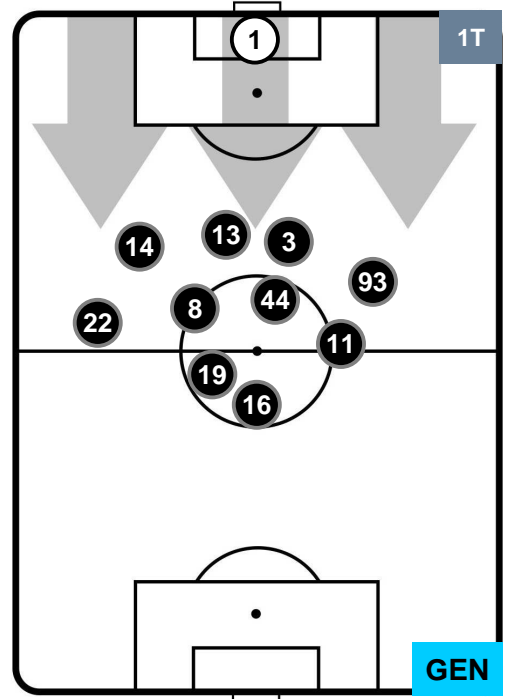

Jog-Run-Sprint (km 101.912)

27.424	67.004	7.484
--------	--------	-------

SASSUOLO

SAS 0

0 GEN

GENOA

HEATMAP

SASSUOLO

SAS 0

0 GEN

GENOA

POSIZIONI MEDIE

- Legenda:**
- 1ª Sostituzione ● Giocatore Entrato ● Giocatore Uscito
 - 2ª Sostituzione ● Giocatore Entrato ● Giocatore Uscito ■ Giocatore Entrato in sostituzione di ●
 - 3ª Sostituzione ● Giocatore Entrato ● Giocatore Uscito ■ Giocatore Entrato in sostituzione di ●