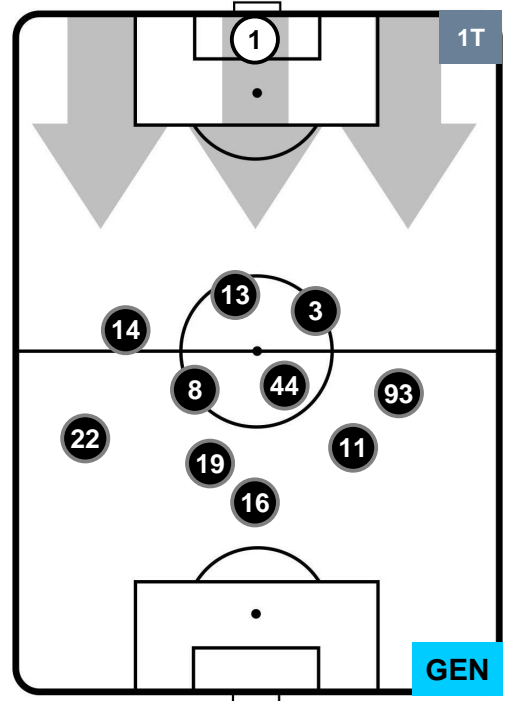

SAS 0

0 GEN

GENOA

POSIZIONI MEDIE

- Legenda:**
- 1ª Sostituzione ● Giocatore Entrato ● Giocatore Uscito
 - 2ª Sostituzione ● Giocatore Entrato ● Giocatore Uscito ■ Giocatore Entrato in sostituzione di ●
 - 3ª Sostituzione ● Giocatore Entrato ● Giocatore Uscito ■ Giocatore Entrato in sostituzione di ●

SASSUOLO **SAS** **0** **0** **GEN** **GENOA**

POSIZIONI MEDIE POSSESSO PALLA (proprio)

- Legenda:**
- 1ª Sostituzione ● Giocatore Entrato ● Giocatore Uscito
 - 2ª Sostituzione ● Giocatore Entrato ● Giocatore Uscito ■ Giocatore Entrato in sostituzione di ●
 - 3ª Sostituzione ● Giocatore Entrato ● Giocatore Uscito ■ Giocatore Entrato in sostituzione di ●