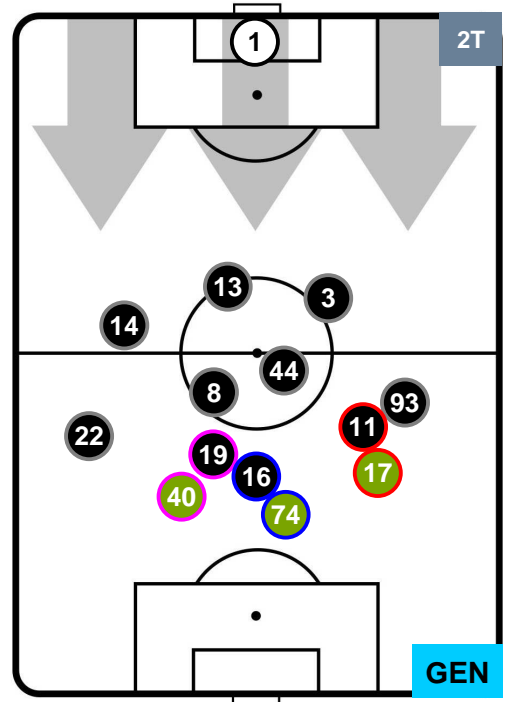

SAS 0

0 GEN

GENOA

POSIZIONI MEDIE

- Legenda:**
- 1ª Sostituzione ● Giocatore Entrato ● Giocatore Uscito
 - 2ª Sostituzione ● Giocatore Entrato ● Giocatore Uscito ■ Giocatore Entrato in sostituzione di ●
 - 3ª Sostituzione ● Giocatore Entrato ● Giocatore Uscito ■ Giocatore Entrato in sostituzione di ●

SASSUOLO **SAS** **0** **0** **GEN** **GENOA**

POSIZIONI MEDIE POSSESSO PALLA (proprio)

- Legenda:**
- 1ª Sostituzione ● Giocatore Entrato ● Giocatore Uscito
 - 2ª Sostituzione ● Giocatore Entrato ● Giocatore Uscito ■ Giocatore Entrato in sostituzione di ●
 - 3ª Sostituzione ● Giocatore Entrato ● Giocatore Uscito ■ Giocatore Entrato in sostituzione di ●