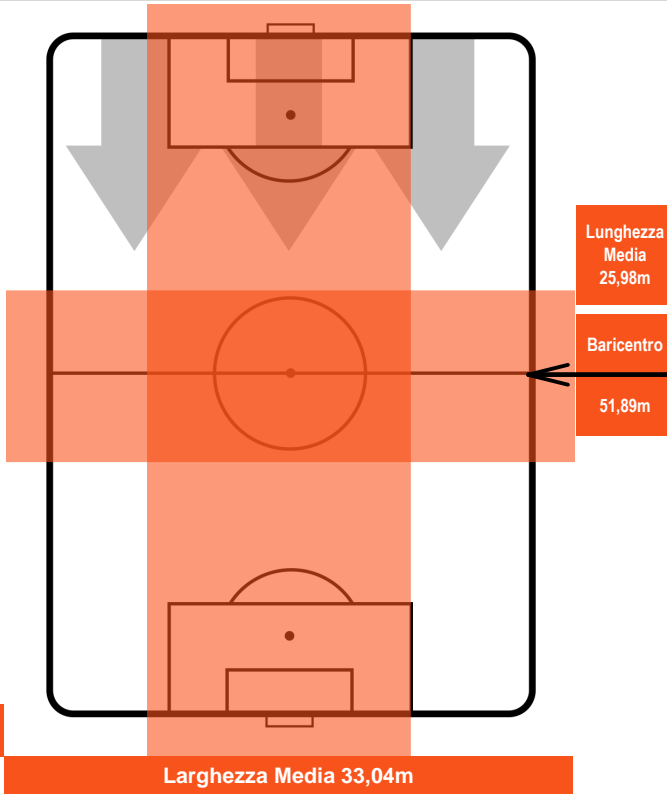

SASSUOLO

SAS 0

0 GEN

GENOA

BARICENTRO