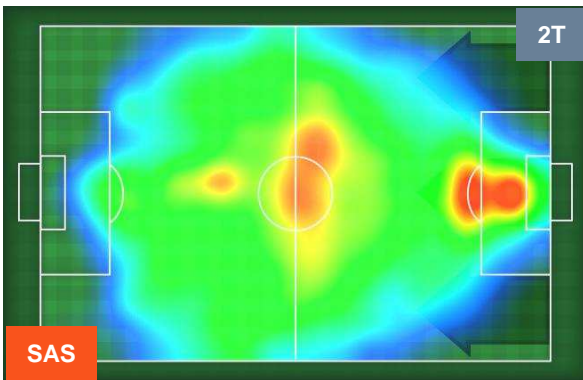

Jog-Run-Sprint (km 101.912)

27.424	67.004	7.484
--------	--------	-------

SASSUOLO

SAS 0

0 GEN

GENOA

HEATMAP

SASSUOLO

SAS 0

0 GEN

GENOA

POSIZIONI MEDIE

- Legenda:**
- 1ª Sostituzione ● Giocatore Entrato ● Giocatore Uscito
 - 2ª Sostituzione ● Giocatore Entrato ● Giocatore Uscito ■ Giocatore Entrato in sostituzione di ●
 - 3ª Sostituzione ● Giocatore Entrato ● Giocatore Uscito ■ Giocatore Entrato in sostituzione di ●