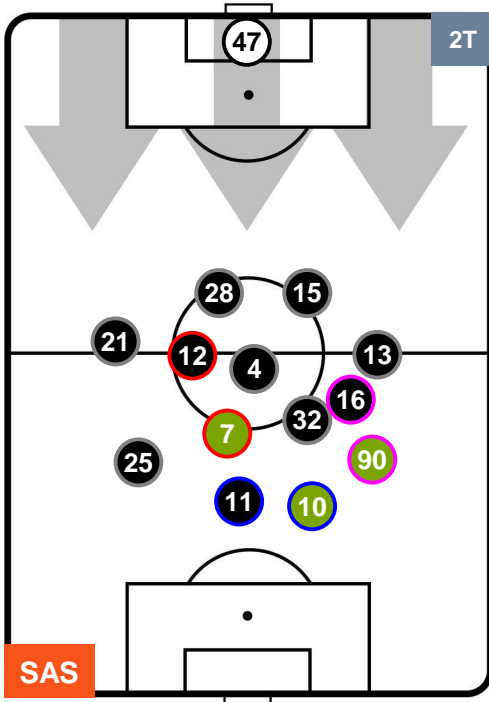

SAS 0

0 GEN

GENOA

POSIZIONI MEDIE

- Legenda:**
- 1ª Sostituzione ● Giocatore Entrato ● Giocatore Uscito
 - 2ª Sostituzione ● Giocatore Entrato ● Giocatore Uscito ■ Giocatore Entrato in sostituzione di ●
 - 3ª Sostituzione ● Giocatore Entrato ● Giocatore Uscito ■ Giocatore Entrato in sostituzione di ●

SASSUOLO **SAS** **0** **0** **GEN** **GENOA**

POSIZIONI MEDIE POSSESSO PALLA (proprio)

- Legenda:**
- 1ª Sostituzione ● Giocatore Entrato ● Giocatore Uscito
 - 2ª Sostituzione ● Giocatore Entrato ● Giocatore Uscito ■ Giocatore Entrato in sostituzione di ●
 - 3ª Sostituzione ● Giocatore Entrato ● Giocatore Uscito ■ Giocatore Entrato in sostituzione di ●