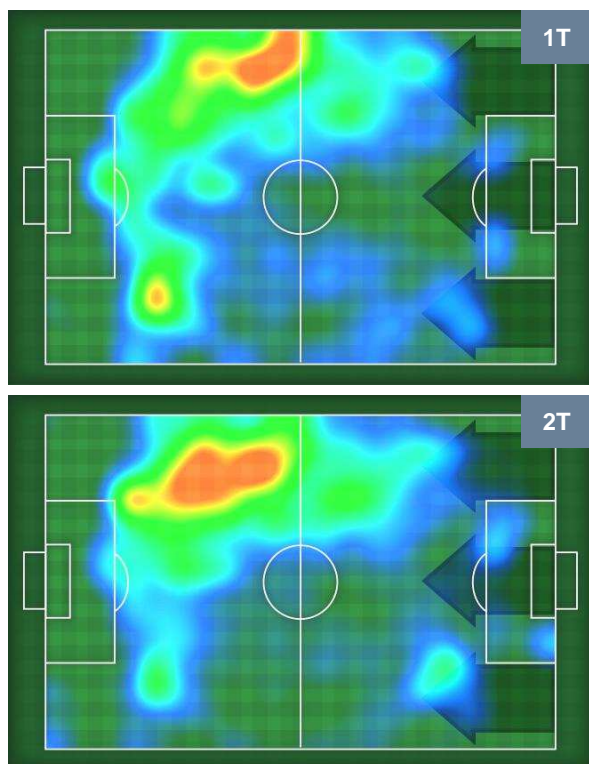

SASSUOLO

SAS 0

0 GEN

GENOA

MVP (Most Valuable Player)

DOMENICO BERARDI		25
SASSUOLO		SAS
Ruolo:	Attaccante	
Altezza:	1,85m	
Peso:	72 Kg	
Data Nascita:	01/08/1994	
Nazionalità:	ITA	
Jog 30% - Run 62% - Sprint 8%		Km 9.887
2.941	6.105	0.841
Statistiche		
Occasioni da gol	1	
Totale tiri	2	
Tiri in porta (Gol)	1(0)	
Azioni attacco	5	
Cross	1	
Palle recuperate	1	
Falli subiti	1	
Minuti giocati	95'	

ANDREY GALABINOV		16
GENOA		GEN
Ruolo:	Attaccante	
Altezza:	1,9m	
Peso:	88 Kg	
Data Nascita:	13/11/1988	
Nazionalità:	BUL	
Jog 29% - Run 65% - Sprint 6%		Km 8.96
2.565	5.799	0.596
Statistiche		
Occasioni da gol	3	
Totale tiri	4	
Tiri in porta (Gol)	2(0)	
Azioni attacco	4	
Palle recuperate	1	
Falli subiti	4	
Minuti giocati	83'	

HeatMap