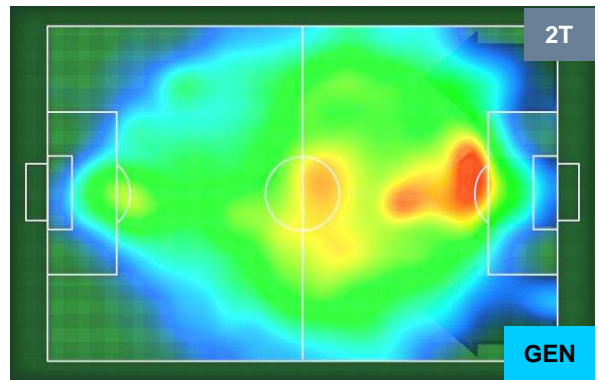

Jog-Run-Sprint (km 101.912)

27.424	67.004	7.484
--------	--------	-------

SASSUOLO

SAS 0

0 GEN

GENOA

HEATMAP

SASSUOLO

SAS 0

0 GEN

GENOA

POSIZIONI MEDIE

- Legenda:**
- 1ª Sostituzione ● Giocatore Entrato ● Giocatore Uscito
 - 2ª Sostituzione ● Giocatore Entrato ● Giocatore Uscito ■ Giocatore Entrato in sostituzione di ●
 - 3ª Sostituzione ● Giocatore Entrato ● Giocatore Uscito ■ Giocatore Entrato in sostituzione di ●