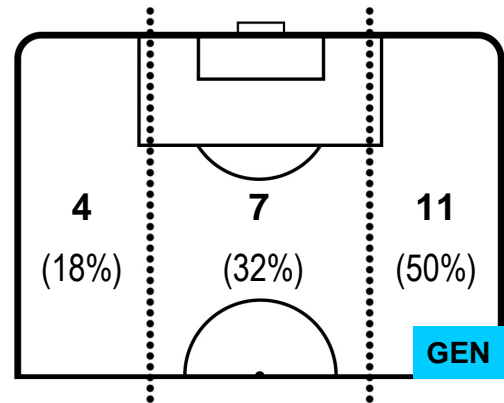

BILANCIAMENTO OFFENSIVO