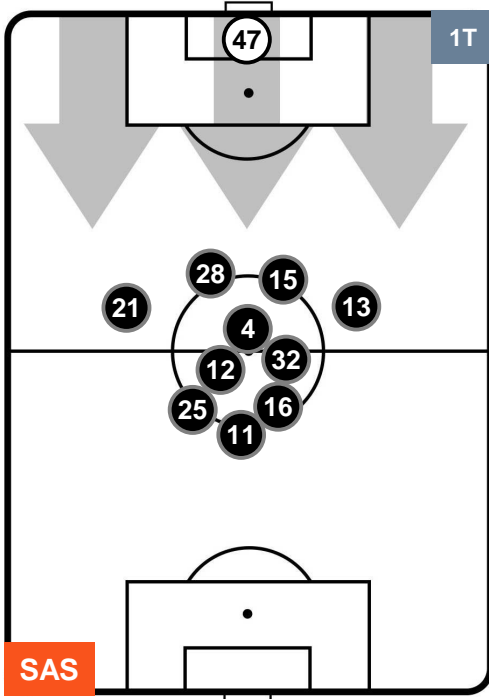

Jog-Run-Sprint (km 101.912)

27.424	67.004	7.484
--------	--------	-------

SASSUOLO

SAS 0

0 GEN

GENOA

HEATMAP

SASSUOLO

SAS 0

0 GEN

GENOA

POSIZIONI MEDIE

- Legenda:**
- 1ª Sostituzione ● Giocatore Entrato ● Giocatore Uscito
 - 2ª Sostituzione ● Giocatore Entrato ● Giocatore Uscito ■ Giocatore Entrato in sostituzione di ●
 - 3ª Sostituzione ● Giocatore Entrato ● Giocatore Uscito ■ Giocatore Entrato in sostituzione di ●