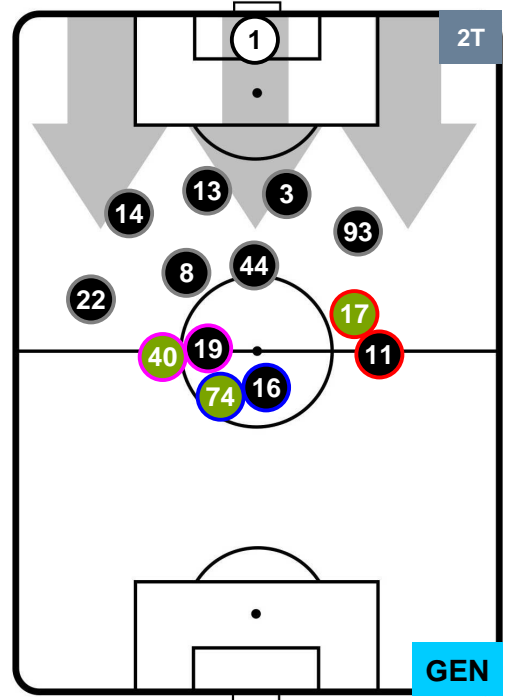

SAS 0

0 GEN

GENOA

POSIZIONI MEDIE

- Legenda:**
- 1ª Sostituzione ● Giocatore Entrato ● Giocatore Uscito
 - 2ª Sostituzione ● Giocatore Entrato ● Giocatore Uscito ■ Giocatore Entrato in sostituzione di ●
 - 3ª Sostituzione ● Giocatore Entrato ● Giocatore Uscito ■ Giocatore Entrato in sostituzione di ●

SASSUOLO **SAS** **0** **0** **GEN** **GENOA**

POSIZIONI MEDIE POSSESSO PALLA (proprio)

- Legenda:**
- 1ª Sostituzione ● Giocatore Entrato ● Giocatore Uscito
 - 2ª Sostituzione ● Giocatore Entrato ● Giocatore Uscito ■ Giocatore Entrato in sostituzione di ●
 - 3ª Sostituzione ● Giocatore Entrato ● Giocatore Uscito ■ Giocatore Entrato in sostituzione di ●

SASSUOLO **SAS 0** **0** **GEN** GENOA

POSIZIONI MEDIE POSSESSO PALLA (avversario)

- Legenda:**
- 1ª Sostituzione Giocatore Entrato Giocatore Uscito
 - 2ª Sostituzione Giocatore Entrato Giocatore Uscito Giocatore Entrato in sostituzione di
 - 3ª Sostituzione Giocatore Entrato Giocatore Uscito Giocatore Entrato in sostituzione di