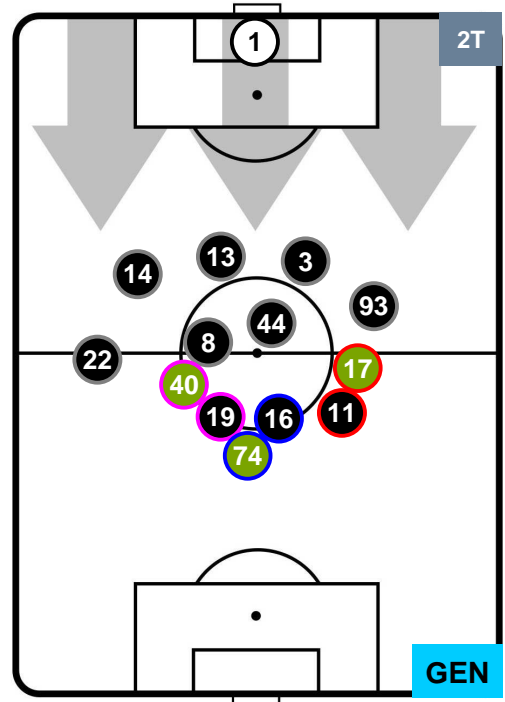

Jog-Run-Sprint (km 101.912)

27.424	67.004	7.484
--------	--------	-------

SASSUOLO

SAS 0

0 GEN

GENOA

HEATMAP

SASSUOLO

SAS 0

0 GEN

GENOA

POSIZIONI MEDIE

- Legenda:**
- 1ª Sostituzione ● Giocatore Entrato ● Giocatore Uscito
 - 2ª Sostituzione ● Giocatore Entrato ● Giocatore Uscito ■ Giocatore Entrato in sostituzione di ●
 - 3ª Sostituzione ● Giocatore Entrato ● Giocatore Uscito ■ Giocatore Entrato in sostituzione di ●