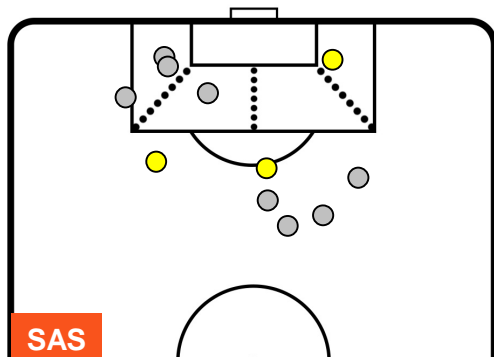

SASSUOLO **SAS 0** **0** **GEN** GENOA

POSIZIONI MEDIE POSSESSO PALLA (avversario)

- Legenda:**
- 1ª Sostituzione Giocatore Entrato Giocatore Uscito
 - 2ª Sostituzione Giocatore Entrato Giocatore Uscito Giocatore Entrato in sostituzione di
 - 3ª Sostituzione Giocatore Entrato Giocatore Uscito Giocatore Entrato in sostituzione di

0 GEN

GENOA

ZONE DI TIRO

0	Gol	0
3	In porta	7
8	Fuori Porta	5

CROSS IN GIOCO

PALLE RECUPERATE

SASSUOLO

SAS 0