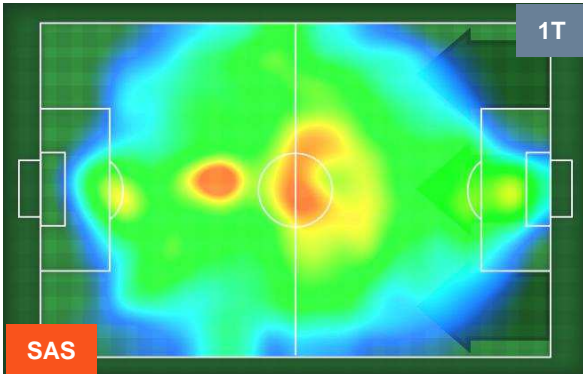

Jog-Run-Sprint (km 101.912)

27.424	67.004	7.484
--------	--------	-------

SASSUOLO

SAS 0

0 GEN

GENOA

HEATMAP

SASSUOLO

SAS 0

0 GEN

GENOA

POSIZIONI MEDIE

- Legenda:**
- 1ª Sostituzione ● Giocatore Entrato ● Giocatore Uscito
 - 2ª Sostituzione ● Giocatore Entrato ● Giocatore Uscito ■ Giocatore Entrato in sostituzione di ●
 - 3ª Sostituzione ● Giocatore Entrato ● Giocatore Uscito ■ Giocatore Entrato in sostituzione di ●