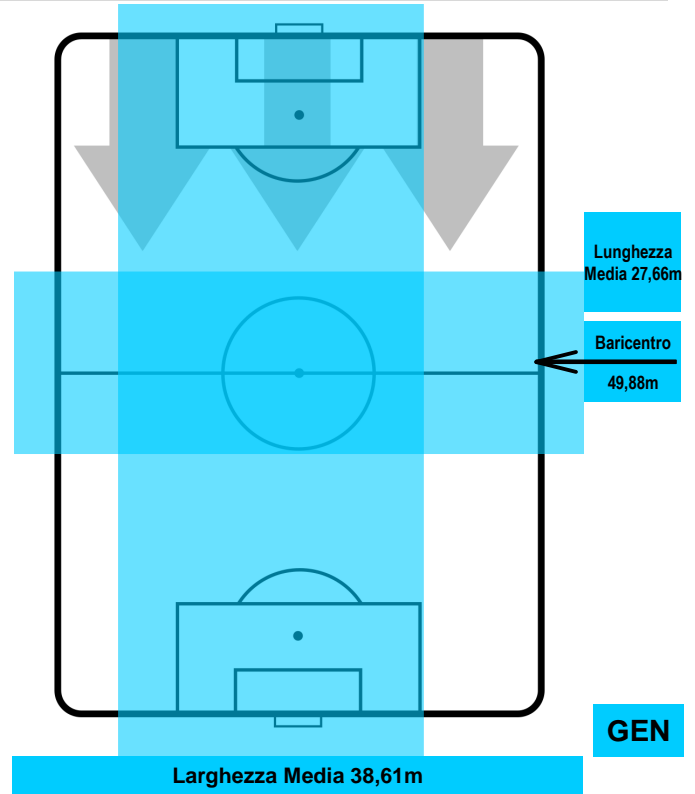

SASSUOLO

SAS 0

0 GEN

GENOA

BARICENTRO