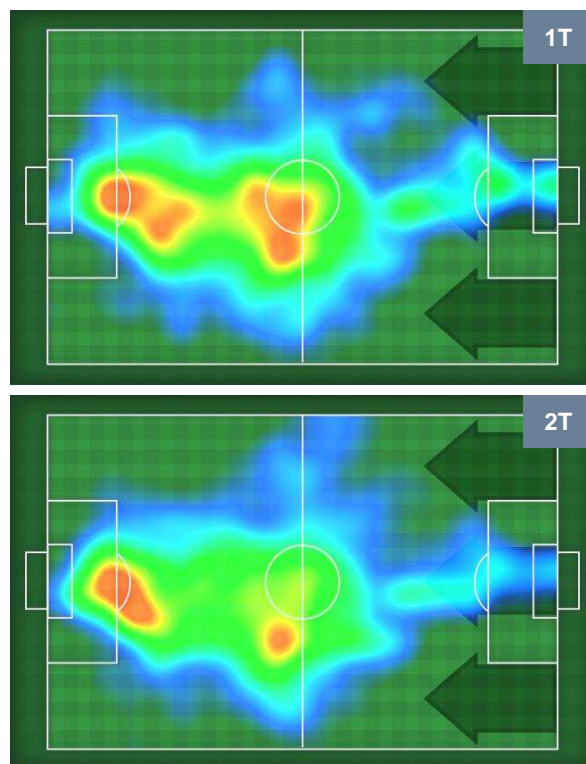

SASSUOLO

SAS 0

0 GEN

GENOA

MVP (Most Valuable Player)

DOMENICO BERARDI		25
SASSUOLO		SAS
Ruolo:	Attaccante	
Altezza:	1,85m	
Peso:	72 Kg	
Data Nascita:	01/08/1994	
Nazionalità:	ITA	
Jog 30% - Run 62% - Sprint 8%		Km 9.887
2.941	6.105	0.841
Statistiche		
Occasioni da gol	1	
Totale tiri	2	
Tiri in porta (Gol)	1(0)	
Azioni attacco	5	
Cross	1	
Palle recuperate	1	
Falli subiti	1	
Minuti giocati	95'	

ANDREY GALABINOV		16
GENOA		GEN
Ruolo:	Attaccante	
Altezza:	1,9m	
Peso:	88 Kg	
Data Nascita:	13/11/1988	
Nazionalità:	BUL	
Jog 29% - Run 65% - Sprint 6%		Km 8.96
2.565	5.799	0.596
Statistiche		
Occasioni da gol	3	
Totale tiri	4	
Tiri in porta (Gol)	2(0)	
Azioni attacco	4	
Palle recuperate	1	
Falli subiti	4	
Minuti giocati	83'	

HeatMap