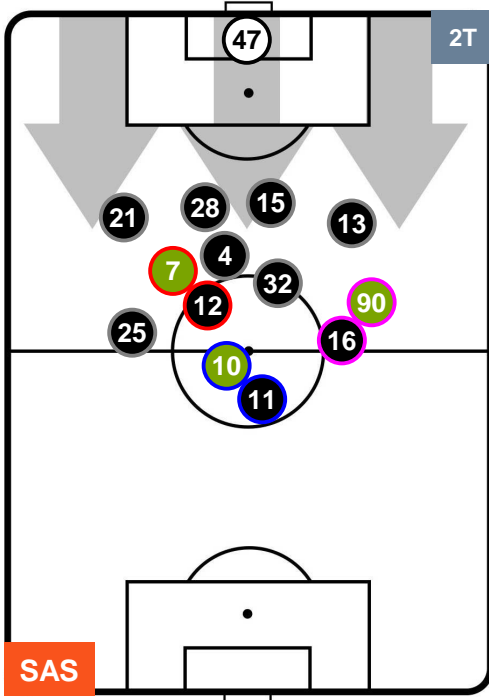

SAS 0

0 GEN

GENOA

POSIZIONI MEDIE

- Legenda:**
- 1ª Sostituzione ● Giocatore Entrato ● Giocatore Uscito
 - 2ª Sostituzione ● Giocatore Entrato ● Giocatore Uscito ■ Giocatore Entrato in sostituzione di ●
 - 3ª Sostituzione ● Giocatore Entrato ● Giocatore Uscito ■ Giocatore Entrato in sostituzione di ●

SASSUOLO **SAS** **0** **0** **GEN** **GENOA**

POSIZIONI MEDIE POSSESSO PALLA (proprio)

- Legenda:**
- 1ª Sostituzione ● Giocatore Entrato ● Giocatore Uscito
 - 2ª Sostituzione ● Giocatore Entrato ● Giocatore Uscito ■ Giocatore Entrato in sostituzione di ●
 - 3ª Sostituzione ● Giocatore Entrato ● Giocatore Uscito ■ Giocatore Entrato in sostituzione di ●

SASSUOLO **SAS 0** **0** **GEN** GENOA

POSIZIONI MEDIE POSSESSO PALLA (avversario)

- Legenda:**
- 1ª Sostituzione Giocatore Entrato Giocatore Uscito
 - 2ª Sostituzione Giocatore Entrato Giocatore Uscito Giocatore Entrato in sostituzione di
 - 3ª Sostituzione Giocatore Entrato Giocatore Uscito Giocatore Entrato in sostituzione di