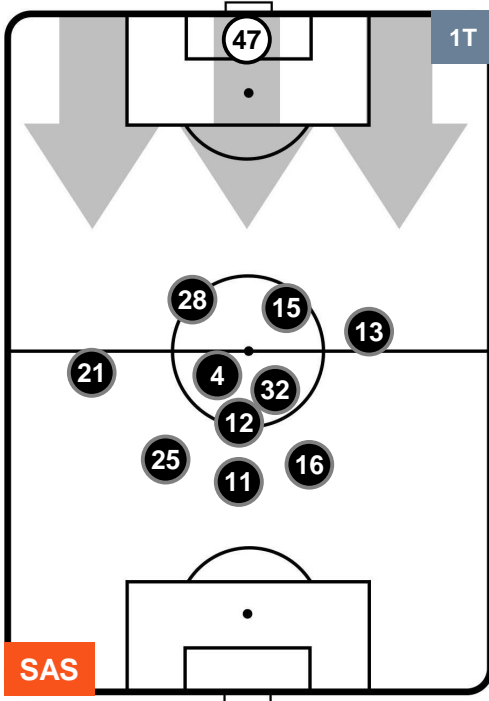

SAS 0

0 GEN

GENOA

POSIZIONI MEDIE

- Legenda:**
- 1ª Sostituzione ● Giocatore Entrato ● Giocatore Uscito
 - 2ª Sostituzione ● Giocatore Entrato ● Giocatore Uscito ■ Giocatore Entrato in sostituzione di ●
 - 3ª Sostituzione ● Giocatore Entrato ● Giocatore Uscito ■ Giocatore Entrato in sostituzione di ●

SASSUOLO **SAS** **0** **0** **GEN** **GENOA**

POSIZIONI MEDIE POSSESSO PALLA (proprio)

- Legenda:**
- 1ª Sostituzione ● Giocatore Entrato ● Giocatore Uscito
 - 2ª Sostituzione ● Giocatore Entrato ● Giocatore Uscito ■ Giocatore Entrato in sostituzione di ●
 - 3ª Sostituzione ● Giocatore Entrato ● Giocatore Uscito ■ Giocatore Entrato in sostituzione di ●