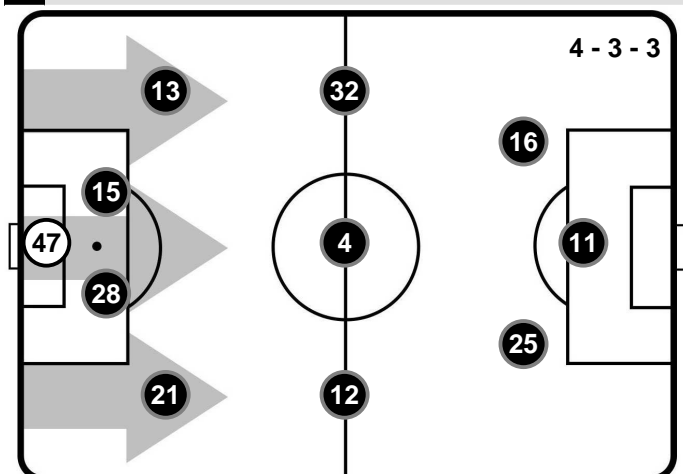

SASSUOLO

SAS 0

0 GEN

GENOA

FORMAZIONI

SASSUOLO

- 47 ANDREA CONSIGLI (P)
- 21 POL LIROLA
- 28 PAOLO CANNAVARO
- 15 FRANCESCO ACERBI
- 13 FEDERICO PELUSO
- 12 STEFANO SENSI
- 4 FRANCESCO MAGNANELLI
- 32 ALFRED DUNCAN
- 25 DOMENICO BERARDI
- 11 DIEGO FALCINELLI
- 16 MATTEO POLITANO