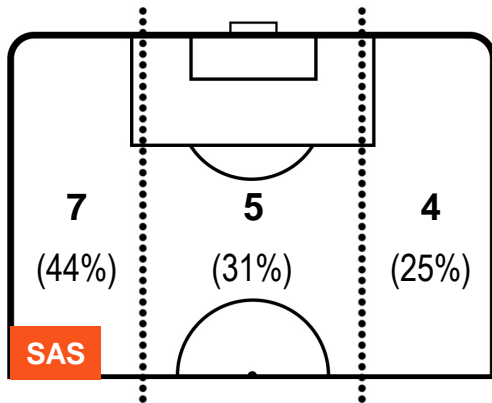

BILANCIAMENTO OFFENSIVO