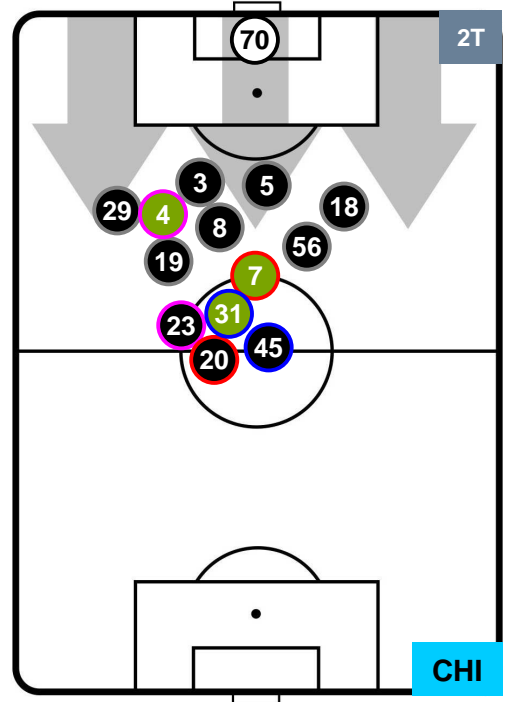

CHIEVOVERONA

POSIZIONI MEDIE

- Legenda:**
- 1ª Sostituzione ● Giocatore Entrato ● Giocatore Uscito
 - 2ª Sostituzione ● Giocatore Entrato ● Giocatore Uscito ■ Giocatore Entrato in sostituzione di ●
 - 3ª Sostituzione ● Giocatore Entrato ● Giocatore Uscito ■ Giocatore Entrato in sostituzione di ●

UDINESE

UDI 1

2 CHI

CHIEVOVERONA

POSIZIONI MEDIE POSSESSO PALLA (proprio)

- Legenda:**
- 1ª Sostituzione ● Giocatore Entrato ● Giocatore Uscito
 - 2ª Sostituzione ● Giocatore Entrato ● Giocatore Uscito Giocatore Entrato in sostituzione di ●
 - 3ª Sostituzione ● Giocatore Entrato ● Giocatore Uscito Giocatore Entrato in sostituzione di ●

UDINESE

UDI 1

2 CHI

CHIEVOVERONA

POSIZIONI MEDIE POSSESSO PALLA (avversario)

- Legenda:**
- 1ª Sostituzione ● Giocatore Entrato ● Giocatore Uscito
 - 2ª Sostituzione ● Giocatore Entrato ● Giocatore Uscito ■ Giocatore Entrato in sostituzione di ●
 - 3ª Sostituzione ● Giocatore Entrato ● Giocatore Uscito ■ Giocatore Entrato in sostituzione di ●