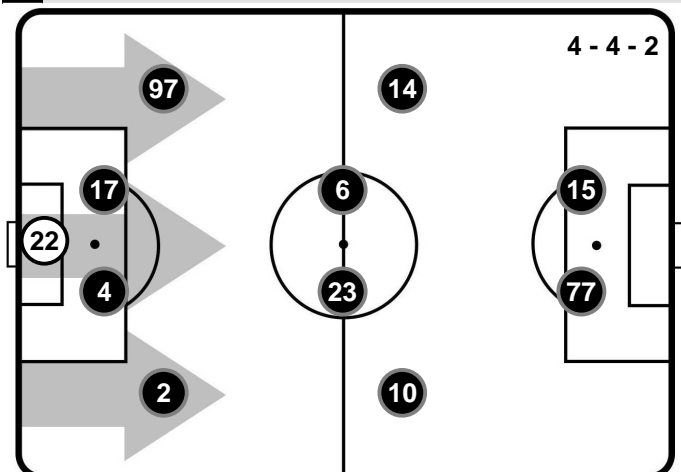

UDINESE

UDI 1

2

CHI

CHIEVOVERONA

FORMAZIONI

UDINESE

- 22 SIMONE SCUFFET (P)
- 2 MOLLA WAGUE
- 4 GABRIELE ANGELLA
- 17 BRAM NUYTINCK
- 97 GIUSEPPE PEZZELLA
- 10 RODRIGO DE PAUL
- 23 EMIL HALLFREDSSON
- 6 SEKO FOFANA
- 14 JAKUB JANKTO
- 77 CYRIL THEREAU
- 15 KEVIN LASAGNA

A disposizione

- 1 ALBANO BIZZARRI
- 25 DAVIDE BORSELLINI
- 3 SAMIR
- 7 RYDER MATOS
- 9 RIAD BAJIC
- 13 SVANTE INGELSSON
- 18 STIPE PERICA
- 55 PAWEL BOCHNIEWICZ
- 72 ANTONIN BARAK
- 85 VALON BEHRAMI
- 96 EWANDRO
- 99 ANDRIJA BALIC

Allenatore: LUIGI DELNERI

Arbitro:

Guardalinee:

Guardalinee:

Quarto Uomo:

V.A.R.:

A.V.A.R.:

CHIEVOVERONA

- 70 STEFANO SORRENTINO (P)
- 29 FABRIZIO CACCIATORE
- 3 DARIO DAINELLI
- 5 ALESSANDRO GAMBERINI
- 18 MASSIMO GOBBI
- 19 LUCAS CASTRO
- 8 IVAN RADOVANOVIC
- 56 PERPARIM HETEMAJ
- 23 VALTER BIRSA
- 45 ROBERTO INGLESE
- 20 MANUEL PUCCIARELLI