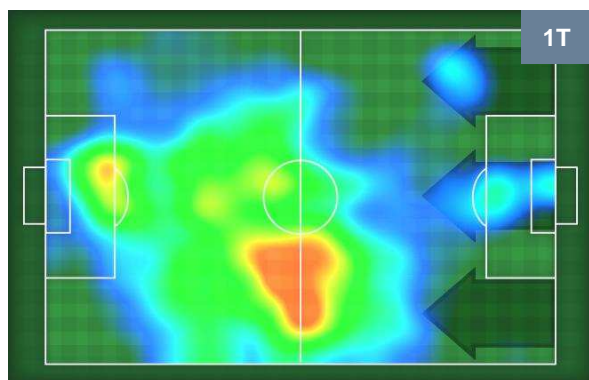

UDINESE

UDI 1

2 CHI

CHIEVOVERONA

MVP (Most Valuable Player)

CYRIL THEREAU		77
UDINESE		UDI
Ruolo:	Attaccante	
Altezza:	1,89m	
Peso:	78 Kg	
Data Nascita:	24/04/1983	
Nazionalità:	FRA	
Jog 29% - Run 61% - Sprint 10% Km 11.484		
3.356	6.998	1.13
Statistiche		
Gol	1	
Occasioni da gol	1	
Totale tiri	1	
Tiri in porta (Gol)	1(1)	
Azioni attacco	7	
Cross	1	
Palle recuperate	1	
Minuti giocati	94'	

VALTER BIRSA		23
CHIEVOVERONA		CHI
Ruolo:	Centrocampista	
Altezza:	1,84m	
Peso:	81 Kg	
Data Nascita:	07/08/1986	
Nazionalità:	SVN	
Jog 24% - Run 71% - Sprint 5% Km 9.31		
2.264	6.61	0.436
Statistiche		
Gol	1	
Occasioni da gol	3	
Totale tiri	5	
Tiri in porta (Gol)	2(1)	
Azioni attacco	7	
Cross	2	
Falli subiti	2	
Minuti giocati	78'	

HeatMap