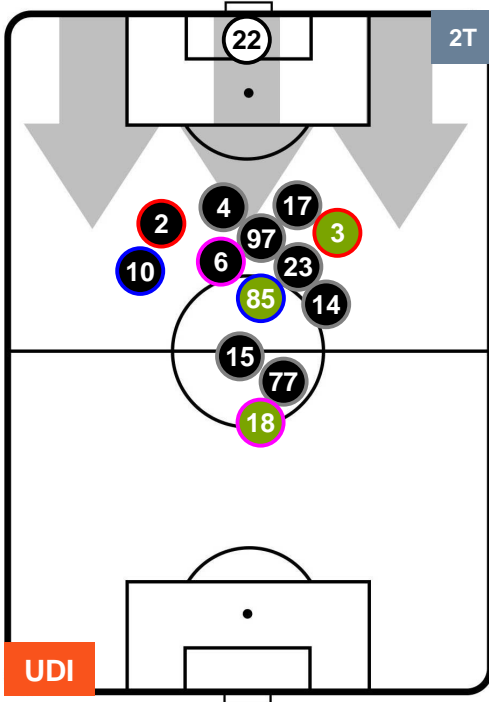

CHIEVOVERONA

POSIZIONI MEDIE

- Legenda:**
- 1ª Sostituzione ● Giocatore Entrato ● Giocatore Uscito
 - 2ª Sostituzione ● Giocatore Entrato ● Giocatore Uscito ■ Giocatore Entrato in sostituzione di ●
 - 3ª Sostituzione ● Giocatore Entrato ● Giocatore Uscito ■ Giocatore Entrato in sostituzione di ●

UDINESE

UDI 1

2 CHI

CHIEVOVERONA

POSIZIONI MEDIE POSSESSO PALLA (proprio)

- Legenda:**
- 1ª Sostituzione ● Giocatore Entrato ● Giocatore Uscito
 - 2ª Sostituzione ● Giocatore Entrato ● Giocatore Uscito Giocatore Entrato in sostituzione di ●
 - 3ª Sostituzione ● Giocatore Entrato ● Giocatore Uscito Giocatore Entrato in sostituzione di ●

UDINESE

UDI 1

2 CHI

CHIEVOVERONA

POSIZIONI MEDIE POSSESSO PALLA (avversario)

- Legenda:**
- 1ª Sostituzione ● Giocatore Entrato ● Giocatore Uscito
 - 2ª Sostituzione ● Giocatore Entrato ● Giocatore Uscito ■ Giocatore Entrato in sostituzione di ●
 - 3ª Sostituzione ● Giocatore Entrato ● Giocatore Uscito ■ Giocatore Entrato in sostituzione di ●