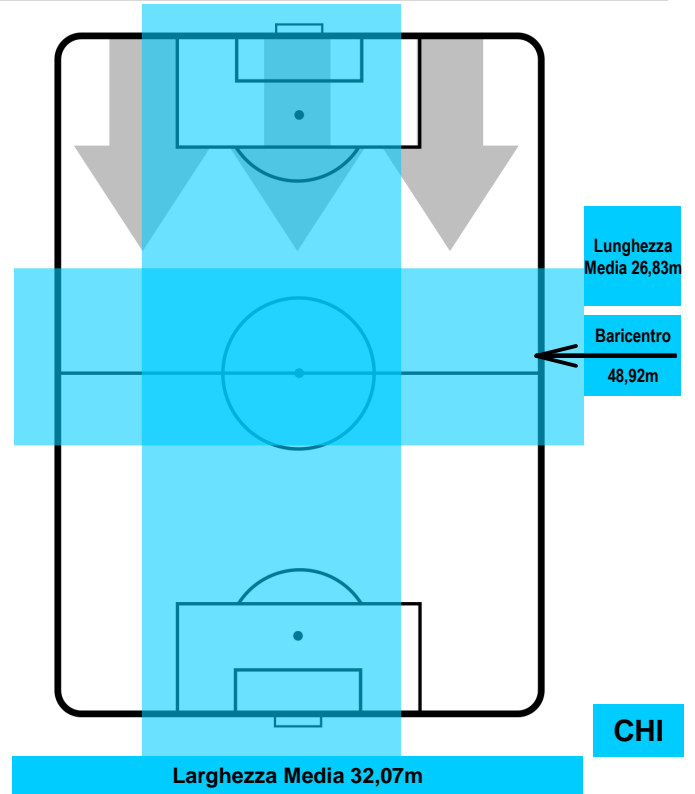

UDINESE

UDI 1

2 CHI

CHIEVOVERONA

BARICENTRO

BILANCIAMENTO OFFENSIVO

UDINESE

UDI 1

VALTER BIRSA		23
CHIEVOVERONA		CHI
Ruolo:	Centrocampista	
Altezza:	1,84m	
Peso:	81 Kg	
Data Nascita:	07/08/1986	
Nazionalità:	SVN	
Jog 24% - Run 71% - Sprint 5% Km 9.31		
2.264	6.61	0.436
Statistiche		
Gol	1	
Occasioni da gol	3	
Totale tiri	5	
Tiri in porta (Gol)	2(1)	
Azioni attacco	7	
Cross	2	
Falli subiti	2	
Minuti giocati	78'	