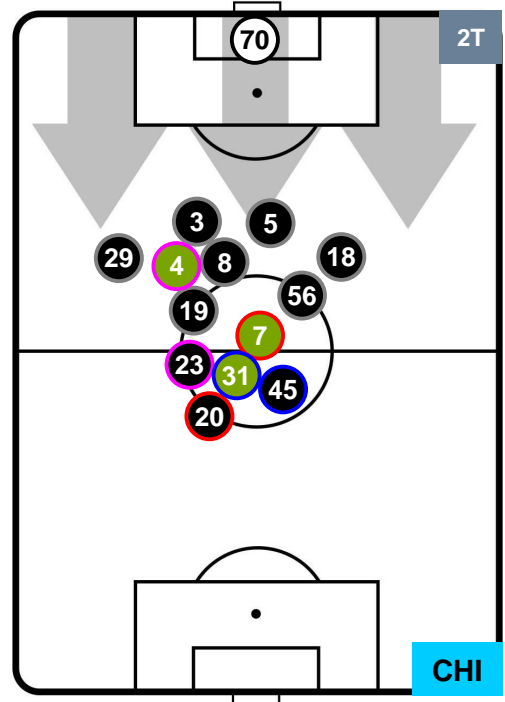

UDINESE

UDI 1

2 CHI

CHIEVOVERONA

HEATMAP

UDINESE

UDI 1

2 CHI

CHIEVOVERONA

POSIZIONI MEDIE

- Legenda:**
- 1ª Sostituzione ● Giocatore Entrato ● Giocatore Uscito
 - 2ª Sostituzione ● Giocatore Entrato ● Giocatore Uscito ■ Giocatore Entrato in sostituzione di ●
 - 3ª Sostituzione ● Giocatore Entrato ● Giocatore Uscito ■ Giocatore Entrato in sostituzione di ●