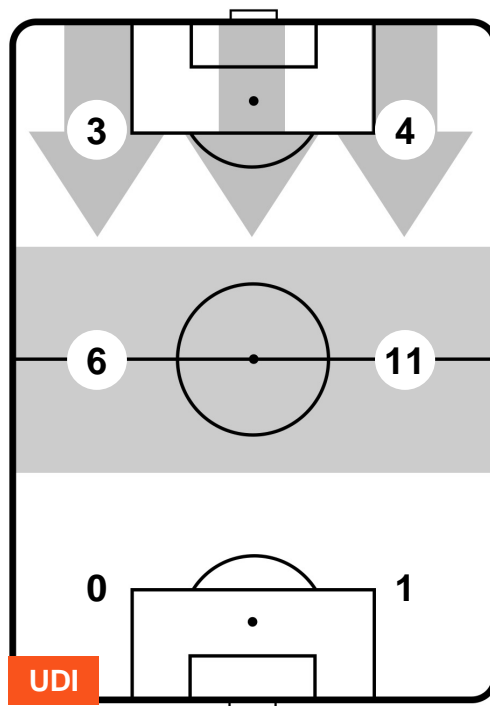

2 CHI

CHIEVOVERONA

ZONE DI TIRO

1	Gol	2
6	In porta	4
8	Fuori Porta	6

CROSS IN GIOCO

PALLE RECUPERATE

UDINESE

UDI 1

2 CHI

CHIEVOVERONA

MVP (Most Valuable Player)

CYRIL THEREAU		77
UDINESE		UDI
Ruolo:	Attaccante	
Altezza:	1,89m	
Peso:	78 Kg	
Data Nascita:	24/04/1983	
Nazionalità:	FRA	
Jog 29% - Run 61% - Sprint 10% Km 11.484		
3.356	6.998	1.13
Statistiche		
Gol	1	
Occasioni da gol	1	
Totale tiri	1	
Tiri in porta (Gol)	1(1)	
Azioni attacco	7	
Cross	1	
Palle recuperate	1	
Minuti giocati	94'	

VALTER BIRSA		23
CHIEVOVERONA		CHI
Ruolo:	Centrocampista	
Altezza:	1,84m	
Peso:	81 Kg	
Data Nascita:	07/08/1986	
Nazionalità:	SVN	
Jog 24% - Run 71% - Sprint 5% Km 9.31		
2.264	6.61	0.436
Statistiche		
Gol	1	
Occasioni da gol	3	
Totale tiri	5	
Tiri in porta (Gol)	2(1)	
Azioni attacco	7	
Cross	2	
Falli subiti	2	
Minuti giocati	78'	