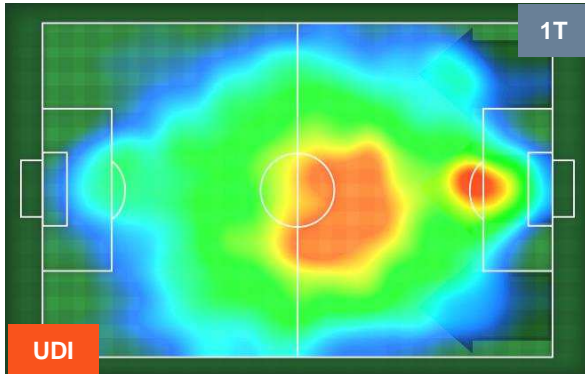

UDINESE

UDI 1

2 CHI

CHIEVOVERONA

HEATMAP

UDINESE

UDI 1

2 CHI

CHIEVOVERONA

POSIZIONI MEDIE

- Legenda:**
- 1ª Sostituzione ● Giocatore Entrato ● Giocatore Uscito
 - 2ª Sostituzione ● Giocatore Entrato ● Giocatore Uscito ■ Giocatore Entrato in sostituzione di ●
 - 3ª Sostituzione ● Giocatore Entrato ● Giocatore Uscito ■ Giocatore Entrato in sostituzione di ●