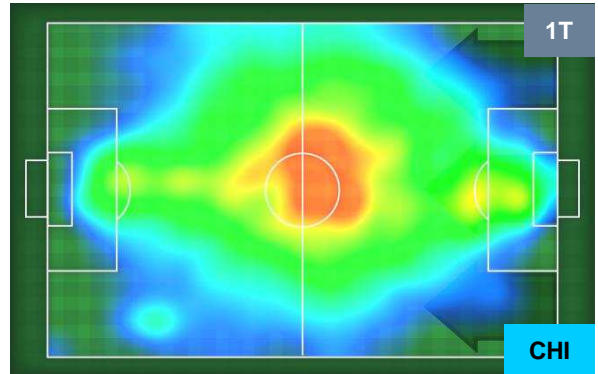

UDINESE

UDI 1

2 CHI

CHIEVOVERONA

HEATMAP

UDINESE

UDI 1

2 CHI

CHIEVOVERONA

POSIZIONI MEDIE

- Legenda:**
- 1ª Sostituzione ● Giocatore Entrato ● Giocatore Uscito
 - 2ª Sostituzione ● Giocatore Entrato ● Giocatore Uscito ■ Giocatore Entrato in sostituzione di ●
 - 3ª Sostituzione ● Giocatore Entrato ● Giocatore Uscito ■ Giocatore Entrato in sostituzione di ●