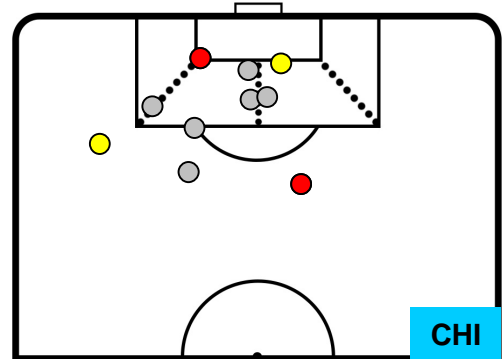

2 CHI

CHIEVOVERONA

ZONE DI TIRO

1	Gol	2
6	In porta	4
8	Fuori Porta	6

CROSS IN GIOCO

PALLE RECUPERATE

UDINESE

UDI 1

2 CHI

CHIEVOVERONA

MVP (Most Valuable Player)

CYRIL THEREAU		77
UDINESE		UDI
Ruolo:	Attaccante	
Altezza:	1,89m	
Peso:	78 Kg	
Data Nascita:	24/04/1983	
Nazionalità:	FRA	
Jog 29% - Run 61% - Sprint 10% Km 11.484		
3.356	6.998	1.13
Statistiche		
Gol	1	
Occasioni da gol	1	
Totale tiri	1	
Tiri in porta (Gol)	1(1)	
Azioni attacco	7	
Cross	1	
Palle recuperate	1	
Minuti giocati	94'	