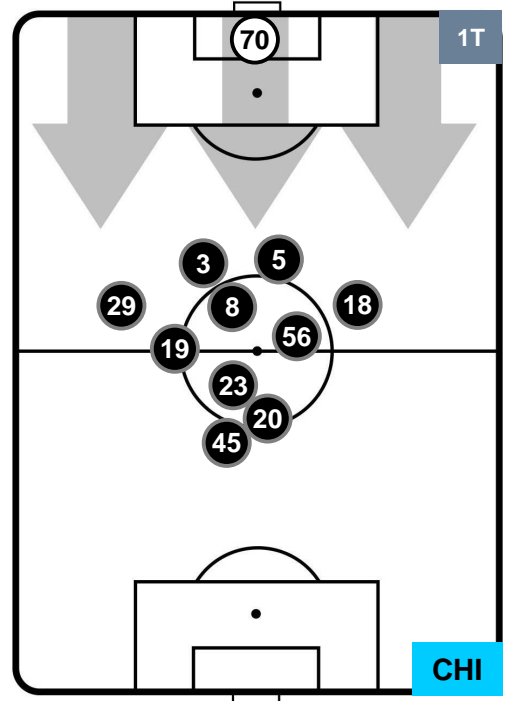

UDINESE

UDI 1

2 CHI

CHIEVOVERONA

HEATMAP

UDINESE

UDI 1

2 CHI

CHIEVOVERONA

POSIZIONI MEDIE

- Legenda:**
- 1ª Sostituzione ● Giocatore Entrato ● Giocatore Uscito
 - 2ª Sostituzione ● Giocatore Entrato ● Giocatore Uscito ■ Giocatore Entrato in sostituzione di ●
 - 3ª Sostituzione ● Giocatore Entrato ● Giocatore Uscito ■ Giocatore Entrato in sostituzione di ●