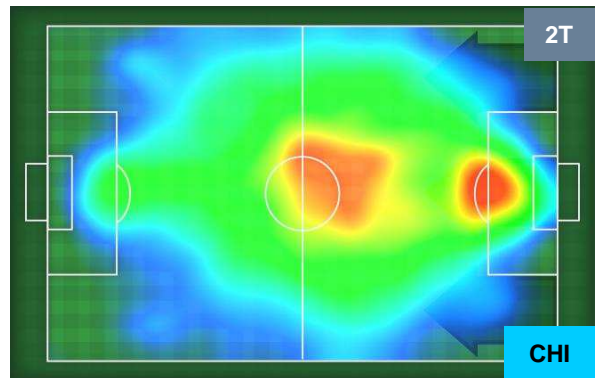

UDINESE

UDI 1

2 CHI

CHIEVOVERONA

HEATMAP

UDINESE

UDI 1

2 CHI

CHIEVOVERONA

POSIZIONI MEDIE

- Legenda:**
- 1ª Sostituzione ● Giocatore Entrato ● Giocatore Uscito
 - 2ª Sostituzione ● Giocatore Entrato ● Giocatore Uscito ■ Giocatore Entrato in sostituzione di ●
 - 3ª Sostituzione ● Giocatore Entrato ● Giocatore Uscito ■ Giocatore Entrato in sostituzione di ●