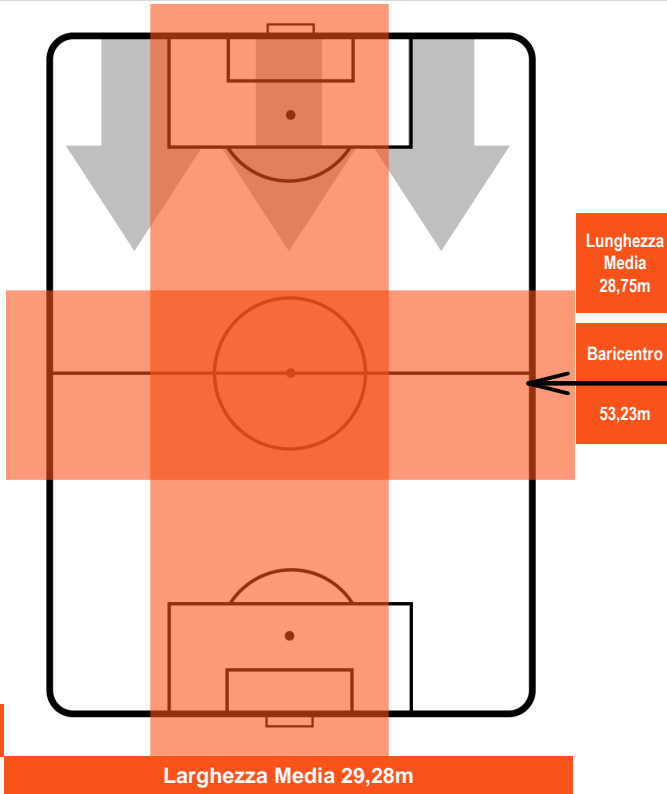

UDINESE

UDI 1

2 CHI

CHIEVOVERONA

BARICENTRO

BILANCIAMENTO OFFENSIVO

UDINESE

UDI 1

2 CHI

CHIEVOVERONA

ZONE DI TIRO

1	Gol	2
6	In porta	4
8	Fuori Porta	6

CROSS IN GIOCO

PALLE RECUPERATE

UDINESE

UDI 1

2 CHI

CHIEVOVERONA

MVP (Most Valuable Player)

CYRIL THEREAU		77
UDINESE		UDI
Ruolo:	Attaccante	
Altezza:	1,89m	
Peso:	78 Kg	
Data Nascita:	24/04/1983	
Nazionalità:	FRA	
Jog 29% - Run 61% - Sprint 10% Km 11.484		
3.356	6.998	1.13
Statistiche		
Gol	1	
Occasioni da gol	1	
Totale tiri	1	
Tiri in porta (Gol)	1(1)	
Azioni attacco	7	
Cross	1	
Palle recuperate	1	
Minuti giocati	94'	

VALTER BIRSA		23
CHIEVOVERONA		CHI
Ruolo:	Centrocampista	
Altezza:	1,84m	
Peso:	81 Kg	
Data Nascita:	07/08/1986	
Nazionalità:	SVN	
Jog 24% - Run 71% - Sprint 5% Km 9.31		
2.264	6.61	0.436
Statistiche		
Gol	1	
Occasioni da gol	3	
Totale tiri	5	
Tiri in porta (Gol)	2(1)	
Azioni attacco	7	
Cross	2	
Falli subiti	2	
Minuti giocati	78'	