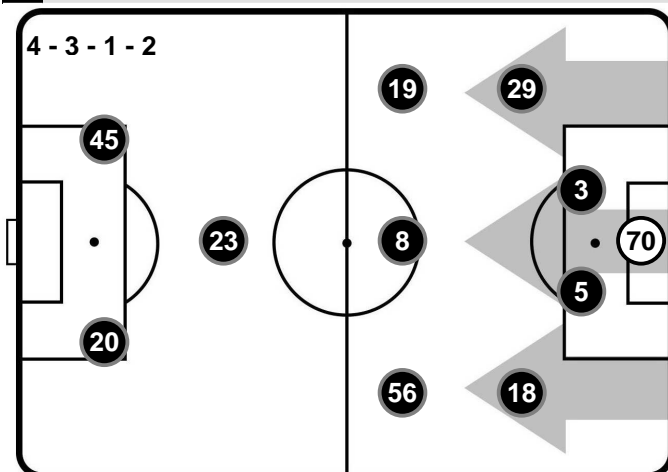

A disposizione

- 1 FILIPPO PAVONI
- 90 ANDREA SECULIN
- 2 PAWEL JAROSZYNSKI
- 4 NICOLA RIGONI
- 7 LUCA GARRITANO
- 11 MEDHI LERIS
- 12 BOSTJAN CESAR
- 14 MATTIA BANI
- 27 FABIO DEPAOLI
- 31 SERGIO PELLISSIER
- 55 EMANUEL VIGNATO
- 77 SAMUEL BASTIEN

Allenatore: ROLANDO MARAN

CLAUDIO GAVILLUCCI

GIANLUCA VUOTO

DANIELE BINDONI

ANTONIO RAPUANO

GIANLUCA MANGANIELLO

RICCARDO ROS