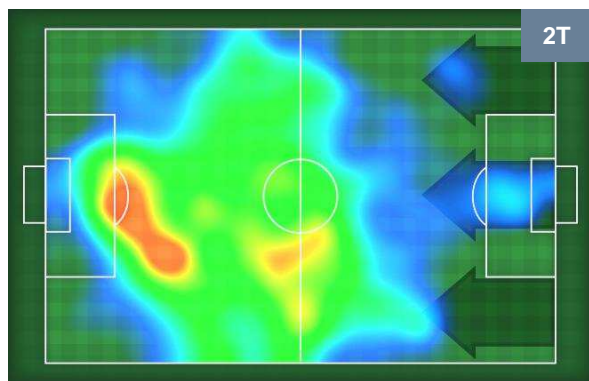

UDINESE

UDI 1

2 CHI

CHIEVOVERONA

MVP (Most Valuable Player)

CYRIL THEREAU		77
UDINESE		UDI
Ruolo:	Attaccante	
Altezza:	1,89m	
Peso:	78 Kg	
Data Nascita:	24/04/1983	
Nazionalità:	FRA	
Jog 29% - Run 61% - Sprint 10% Km 11.484		
3.356	6.998	1.13
Statistiche		
Gol	1	
Occasioni da gol	1	
Totale tiri	1	
Tiri in porta (Gol)	1(1)	
Azioni attacco	7	
Cross	1	
Palle recuperate	1	
Minuti giocati	94'	

VALTER BIRSA		23
CHIEVOVERONA		CHI
Ruolo:	Centrocampista	
Altezza:	1,84m	
Peso:	81 Kg	
Data Nascita:	07/08/1986	
Nazionalità:	SVN	
Jog 24% - Run 71% - Sprint 5% Km 9.31		
2.264	6.61	0.436
Statistiche		
Gol	1	
Occasioni da gol	3	
Totale tiri	5	
Tiri in porta (Gol)	2(1)	
Azioni attacco	7	
Cross	2	
Falli subiti	2	
Minuti giocati	78'	

HeatMap

HeatMap