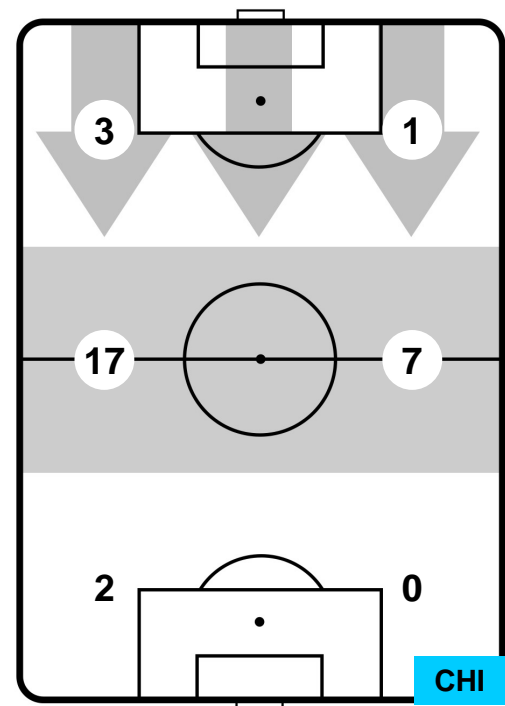

2 CHI

CHIEVOVERONA

ZONE DI TIRO

1	Gol	2
6	In porta	4
8	Fuori Porta	6

CROSS IN GIOCO

PALLE RECUPERATE

UDINESE

UDI 1

2 CHI

CHIEVOVERONA

MVP (Most Valuable Player)

CYRIL THEREAU		77
UDINESE		UDI
Ruolo:	Attaccante	
Altezza:	1,89m	
Peso:	78 Kg	
Data Nascita:	24/04/1983	
Nazionalità:	FRA	
Jog 29% - Run 61% - Sprint 10% Km 11.484		
3.356	6.998	1.13
Statistiche		
Gol	1	
Occasioni da gol	1	
Totale tiri	1	
Tiri in porta (Gol)	1(1)	
Azioni attacco	7	
Cross	1	
Palle recuperate	1	
Minuti giocati	94'	

VALTER BIRSA		23
CHIEVOVERONA		CHI
Ruolo:	Centrocampista	
Altezza:	1,84m	
Peso:	81 Kg	
Data Nascita:	07/08/1986	
Nazionalità:	SVN	
Jog 24% - Run 71% - Sprint 5% Km 9.31		
2.264	6.61	0.436
Statistiche		
Gol	1	
Occasioni da gol	3	
Totale tiri	5	
Tiri in porta (Gol)	2(1)	
Azioni attacco	7	
Cross	2	
Falli subiti	2	
Minuti giocati	78'	