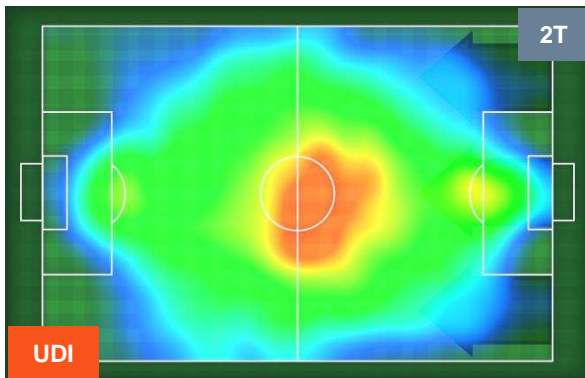

UDINESE

UDI 1

2 CHI

CHIEVOVERONA

HEATMAP

UDINESE

UDI 1

2 CHI

CHIEVOVERONA

POSIZIONI MEDIE

- Legenda:**
- 1ª Sostituzione ● Giocatore Entrato ● Giocatore Uscito
 - 2ª Sostituzione ● Giocatore Entrato ● Giocatore Uscito ■ Giocatore Entrato in sostituzione di ●
 - 3ª Sostituzione ● Giocatore Entrato ● Giocatore Uscito ■ Giocatore Entrato in sostituzione di ●