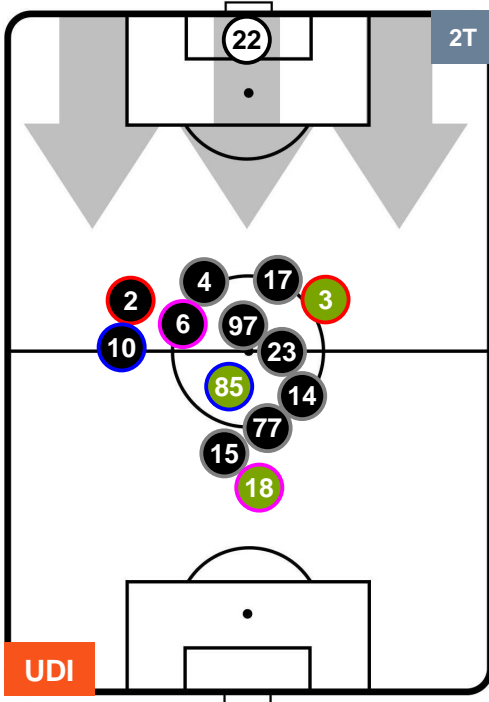

UDINESE

UDI 1

2 CHI

CHIEVOVERONA

HEATMAP

UDINESE

UDI 1

2 CHI

CHIEVOVERONA

POSIZIONI MEDIE

- Legenda:**
- 1ª Sostituzione ● Giocatore Entrato ● Giocatore Uscito
 - 2ª Sostituzione ● Giocatore Entrato ● Giocatore Uscito ■ Giocatore Entrato in sostituzione di ●
 - 3ª Sostituzione ● Giocatore Entrato ● Giocatore Uscito ■ Giocatore Entrato in sostituzione di ●