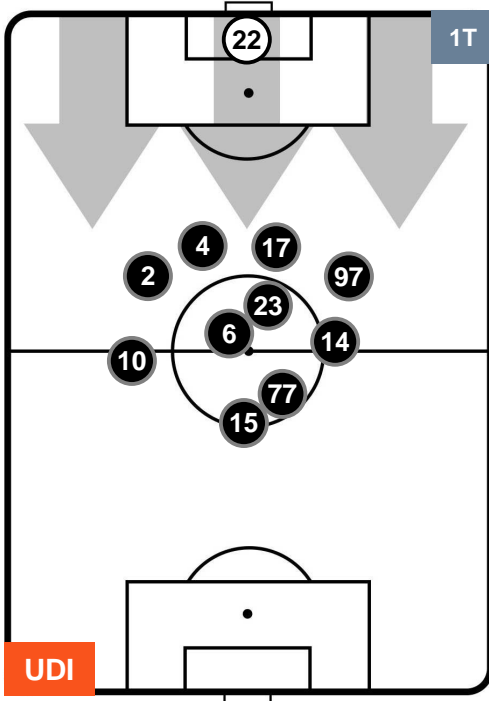

UDINESE

UDI 1

2 CHI

CHIEVOVERONA

HEATMAP

UDINESE

UDI 1

2 CHI

CHIEVOVERONA

POSIZIONI MEDIE

- Legenda:**
- 1ª Sostituzione ● Giocatore Entrato ● Giocatore Uscito
 - 2ª Sostituzione ● Giocatore Entrato ● Giocatore Uscito ■ Giocatore Entrato in sostituzione di ●
 - 3ª Sostituzione ● Giocatore Entrato ● Giocatore Uscito ■ Giocatore Entrato in sostituzione di ●