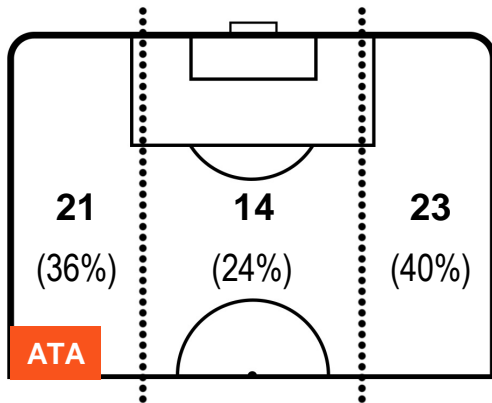

ATALANTA

ATA 3

0 VER

HELLAS VERONA

POSIZIONI MEDIE POSSESSO PALLA (avversario)

- Legenda:**
- 1ª Sostituzione ● Giocatore Entrato ● Giocatore Uscito
 - 2ª Sostituzione ● Giocatore Entrato ● Giocatore Uscito Giocatore Entrato in sostituzione di ●
 - 3ª Sostituzione ● Giocatore Entrato ● Giocatore Uscito Giocatore Entrato in sostituzione di ●

ATALANTA

ATA 3

0 VER

HELLAS VERONA

BARICENTRO

ATA

VER

BILANCIAMENTO OFFENSIVO

ATALANTA

ATA 3

0 VER

HELLAS VERONA

ZONE DI TIRO

3	Gol	0
13	In porta	5
10	Fuori Porta	3

CROSS IN GIOCO

PALLE RECUPERATE

ATALANTA

ATA 3

0 VER

HELLAS VERONA

MVP (Most Valuable Player)

JOSIP ILICIC		72
ATALANTA	ATA	
Ruolo:	Attaccante	
Altezza:	1,9m	
Peso:	79 Kg	
Data Nascita:	29/01/1988	
Nazionalità:	SVN	
Jog 26% - Run 65% - Sprint 9%		Km 9.473
2.435	6.119	0.919
Statistiche		
Gol	1	
Occasioni da gol	4	
Totale tiri	6	
Tiri in porta (Gol)	3(1)	
Azioni attacco	9	
Cross	2	
Palle recuperate	4	
Falli subiti	1	
Minuti giocati	79'	
HeatMap		