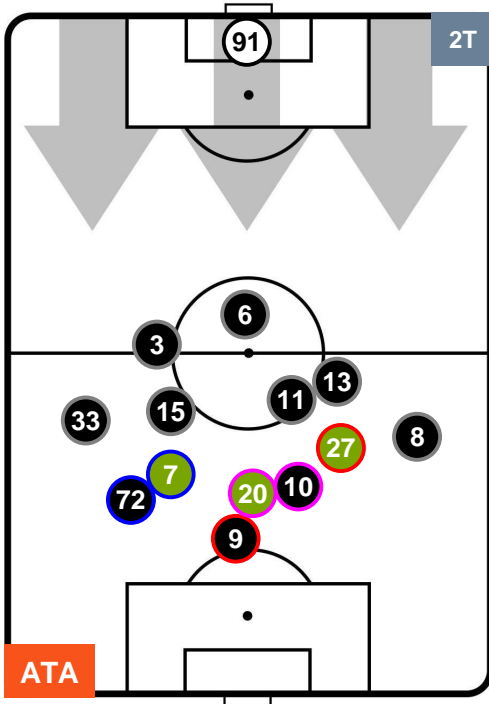

HELLAS VERONA

POSIZIONI MEDIE

- Legenda:**
- 1ª Sostituzione ● Giocatore Entrato ● Giocatore Uscito
 - 2ª Sostituzione ● Giocatore Entrato ● Giocatore Uscito ■ Giocatore Entrato in sostituzione di ●
 - 3ª Sostituzione ● Giocatore Entrato ● Giocatore Uscito ■ Giocatore Entrato in sostituzione di ●

ATALANTA

ATA 3

0 VER

HELLAS VERONA

POSIZIONI MEDIE POSSESSO PALLA (proprio)

- Legenda:**
- 1ª Sostituzione ● Giocatore Entrato ● Giocatore Uscito
 - 2ª Sostituzione ● Giocatore Entrato ● Giocatore Uscito ■ Giocatore Entrato in sostituzione di ●
 - 3ª Sostituzione ● Giocatore Entrato ● Giocatore Uscito ■ Giocatore Entrato in sostituzione di ●

ATALANTA

ATA 3

0 VER

HELLAS VERONA

POSIZIONI MEDIE POSSESSO PALLA (avversario)

- Legenda:**
- 1ª Sostituzione ● Giocatore Entrato ● Giocatore Uscito
 - 2ª Sostituzione ● Giocatore Entrato ● Giocatore Uscito Giocatore Entrato in sostituzione di ●
 - 3ª Sostituzione ● Giocatore Entrato ● Giocatore Uscito Giocatore Entrato in sostituzione di ●