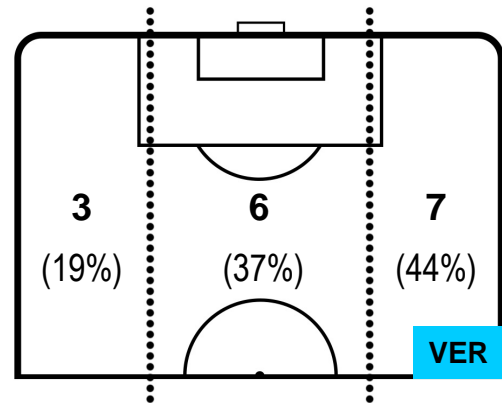

ATALANTA

ATA 3

0 VER

HELLAS VERONA

BARICENTRO

ATA

VER

BILANCIAMENTO OFFENSIVO

ATALANTA

ATA 3

0 VER

HELLAS VERONA

MVP (Most Valuable Player)

JOSIP ILICIC		72
ATALANTA	ATA	
Ruolo:	Attaccante	
Altezza:	1,9m	
Peso:	79 Kg	
Data Nascita:	29/01/1988	
Nazionalità:	SVN	
Jog 26% - Run 65% - Sprint 9%		Km 9.473
2.435	6.119	0.919
Statistiche		
Gol	1	
Occasioni da gol	4	
Totale tiri	6	
Tiri in porta (Gol)	3(1)	
Azioni attacco	9	
Cross	2	
Palle recuperate	4	
Falli subiti	1	
Minuti giocati	79'	
HeatMap		