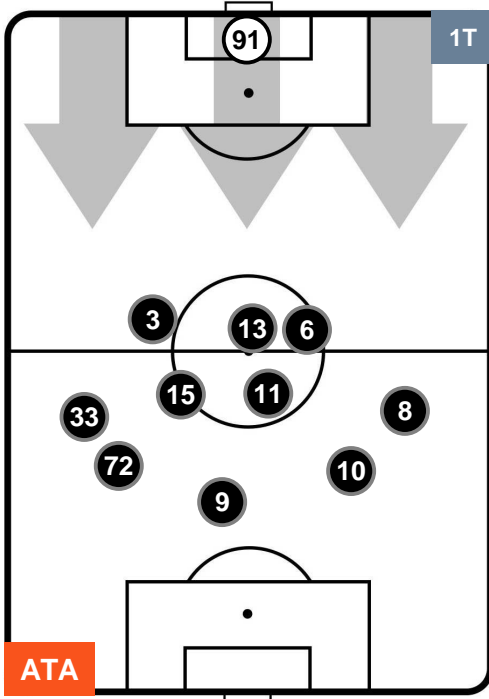

HELLAS VERONA

POSIZIONI MEDIE

- Legenda:**
- 1ª Sostituzione ● Giocatore Entrato ● Giocatore Uscito
 - 2ª Sostituzione ● Giocatore Entrato ● Giocatore Uscito ■ Giocatore Entrato in sostituzione di ●
 - 3ª Sostituzione ● Giocatore Entrato ● Giocatore Uscito ■ Giocatore Entrato in sostituzione di ●

ATALANTA

ATA 3

0 VER

HELLAS VERONA

POSIZIONI MEDIE POSSESSO PALLA (proprio)

- Legenda:**
- 1ª Sostituzione ● Giocatore Entrato ● Giocatore Uscito
 - 2ª Sostituzione ● Giocatore Entrato ● Giocatore Uscito ■ Giocatore Entrato in sostituzione di ●
 - 3ª Sostituzione ● Giocatore Entrato ● Giocatore Uscito ■ Giocatore Entrato in sostituzione di ●

ATALANTA

ATA 3

0 VER

HELLAS VERONA

POSIZIONI MEDIE POSSESSO PALLA (avversario)

- Legenda:**
- 1ª Sostituzione ● Giocatore Entrato ● Giocatore Uscito
 - 2ª Sostituzione ● Giocatore Entrato ● Giocatore Uscito Giocatore Entrato in sostituzione di ●
 - 3ª Sostituzione ● Giocatore Entrato ● Giocatore Uscito Giocatore Entrato in sostituzione di ●