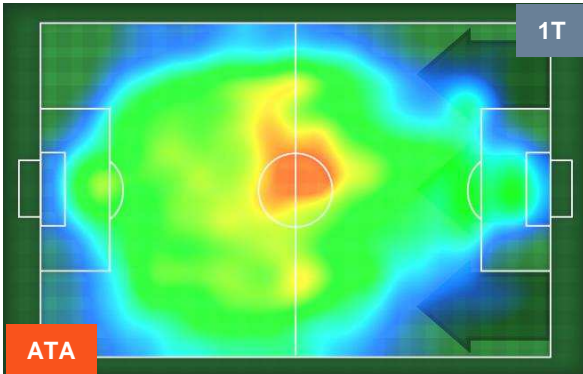

ATALANTA

ATA 3

0 VER

HELLAS VERONA

HEATMAP

ATALANTA

ATA 3

0 VER

HELLAS VERONA

POSIZIONI MEDIE

- Legenda:**
- 1ª Sostituzione ● Giocatore Entrato ● Giocatore Uscito
 - 2ª Sostituzione ● Giocatore Entrato ● Giocatore Uscito ■ Giocatore Entrato in sostituzione di ●
 - 3ª Sostituzione ● Giocatore Entrato ● Giocatore Uscito ■ Giocatore Entrato in sostituzione di ●