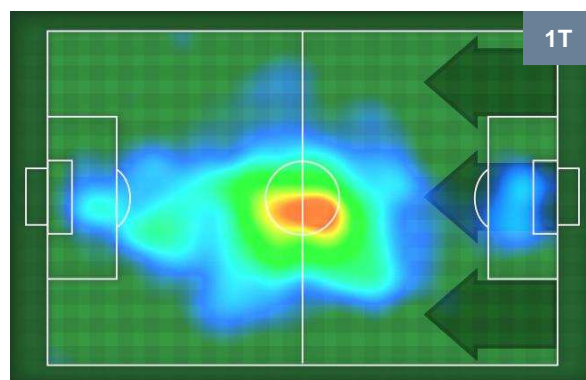

ATALANTA

ATA 3

0 VER

HELLAS VERONA

MVP (Most Valuable Player)

JOSIP ILICIC		72
ATALANTA	ATA	
Ruolo:	Attaccante	
Altezza:	1,9m	
Peso:	79 Kg	
Data Nascita:	29/01/1988	
Nazionalità:	SVN	
Jog 26% - Run 65% - Sprint 9%		Km 9.473
2.435	6.119	0.919
Statistiche		
Gol	1	
Occasioni da gol	4	
Totale tiri	6	
Tiri in porta (Gol)	3(1)	
Azioni attacco	9	
Cross	2	
Palle recuperate	4	
Falli subiti	1	
Minuti giocati	79'	
HeatMap		

MOISE KEAN		9
HELLAS VERONA	VER	
Ruolo:	Attaccante	
Altezza:	1,82m	
Peso:	72 Kg	
Data Nascita:	28/02/2000	
Nazionalità:	ITA	
Jog 29% - Run 62% - Sprint 9%		Km 9.265
2.69	5.739	0.836
Statistiche		
Occasioni da gol	4	
Totale tiri	4	
Tiri in porta (Gol)	3(0)	
Azioni attacco	6	
Palle recuperate	3	
Falli subiti	2	
Minuti giocati	82'	
HeatMap