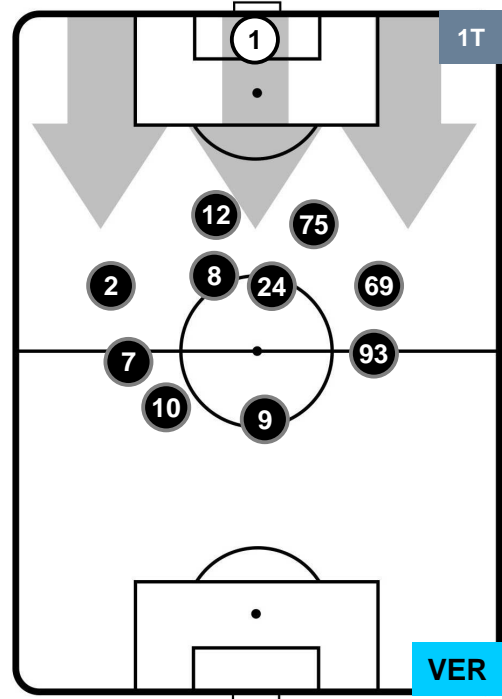

HELLAS VERONA

POSIZIONI MEDIE

- Legenda:**
- 1ª Sostituzione ● Giocatore Entrato ● Giocatore Uscito
 - 2ª Sostituzione ● Giocatore Entrato ● Giocatore Uscito ■ Giocatore Entrato in sostituzione di ●
 - 3ª Sostituzione ● Giocatore Entrato ● Giocatore Uscito ■ Giocatore Entrato in sostituzione di ●

ATALANTA

ATA 3

0 VER

HELLAS VERONA

POSIZIONI MEDIE POSSESSO PALLA (proprio)

- Legenda:**
- 1ª Sostituzione ● Giocatore Entrato ● Giocatore Uscito
 - 2ª Sostituzione ● Giocatore Entrato ● Giocatore Uscito ■ Giocatore Entrato in sostituzione di ●
 - 3ª Sostituzione ● Giocatore Entrato ● Giocatore Uscito ■ Giocatore Entrato in sostituzione di ●

ATALANTA

ATA 3

0 VER

HELLAS VERONA

POSIZIONI MEDIE POSSESSO PALLA (avversario)

- Legenda:**
- 1ª Sostituzione ● Giocatore Entrato ● Giocatore Uscito
 - 2ª Sostituzione ● Giocatore Entrato ● Giocatore Uscito Giocatore Entrato in sostituzione di ●
 - 3ª Sostituzione ● Giocatore Entrato ● Giocatore Uscito Giocatore Entrato in sostituzione di ●