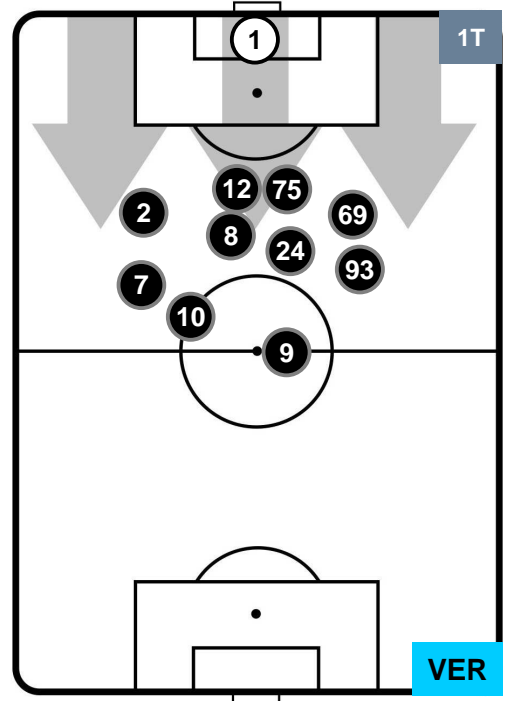

HELLAS VERONA

POSIZIONI MEDIE

- Legenda:**
- 1ª Sostituzione ● Giocatore Entrato ● Giocatore Uscito
 - 2ª Sostituzione ● Giocatore Entrato ● Giocatore Uscito ■ Giocatore Entrato in sostituzione di ●
 - 3ª Sostituzione ● Giocatore Entrato ● Giocatore Uscito ■ Giocatore Entrato in sostituzione di ●

ATALANTA

ATA 3

0 VER

HELLAS VERONA

POSIZIONI MEDIE POSSESSO PALLA (proprio)

- Legenda:**
- 1ª Sostituzione ● Giocatore Entrato ● Giocatore Uscito
 - 2ª Sostituzione ● Giocatore Entrato ● Giocatore Uscito ■ Giocatore Entrato in sostituzione di ●
 - 3ª Sostituzione ● Giocatore Entrato ● Giocatore Uscito ■ Giocatore Entrato in sostituzione di ●

ATALANTA

ATA 3

0 VER

HELLAS VERONA

POSIZIONI MEDIE POSSESSO PALLA (avversario)

- Legenda:**
- 1ª Sostituzione ● Giocatore Entrato ● Giocatore Uscito
 - 2ª Sostituzione ● Giocatore Entrato ● Giocatore Uscito Giocatore Entrato in sostituzione di ●
 - 3ª Sostituzione ● Giocatore Entrato ● Giocatore Uscito Giocatore Entrato in sostituzione di ●