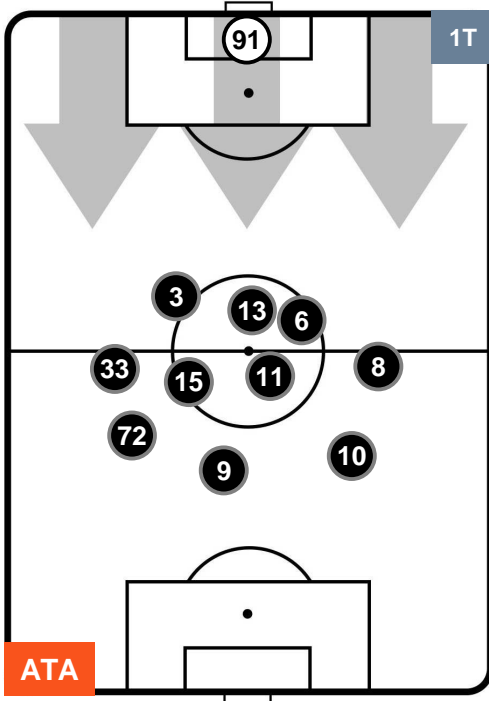

ATALANTA

ATA 3

0 VER

HELLAS VERONA

HEATMAP

ATALANTA

ATA 3

0 VER

HELLAS VERONA

POSIZIONI MEDIE

- Legenda:**
- 1ª Sostituzione ● Giocatore Entrato ● Giocatore Uscito
 - 2ª Sostituzione ● Giocatore Entrato ● Giocatore Uscito ■ Giocatore Entrato in sostituzione di ●
 - 3ª Sostituzione ● Giocatore Entrato ● Giocatore Uscito ■ Giocatore Entrato in sostituzione di ●