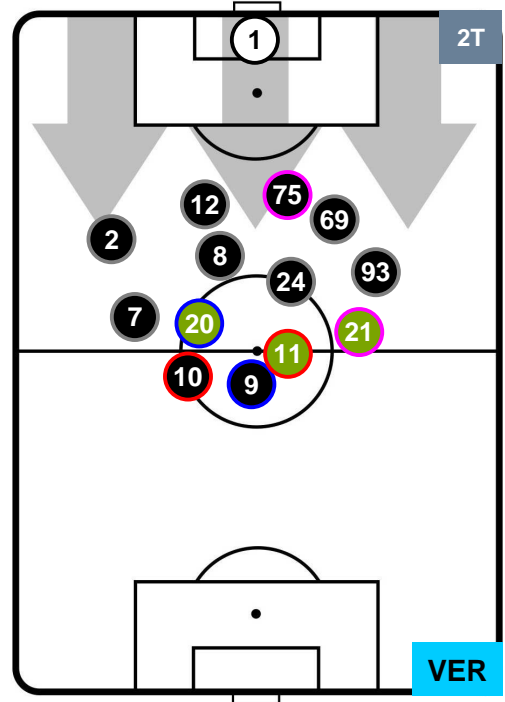

ATALANTA

ATA 3

0 VER

HELLAS VERONA

HEATMAP

ATALANTA

ATA 3

0 VER

HELLAS VERONA

POSIZIONI MEDIE

- Legenda:**
- 1ª Sostituzione ● Giocatore Entrato ● Giocatore Uscito
 - 2ª Sostituzione ● Giocatore Entrato ● Giocatore Uscito ■ Giocatore Entrato in sostituzione di ●
 - 3ª Sostituzione ● Giocatore Entrato ● Giocatore Uscito ■ Giocatore Entrato in sostituzione di ●