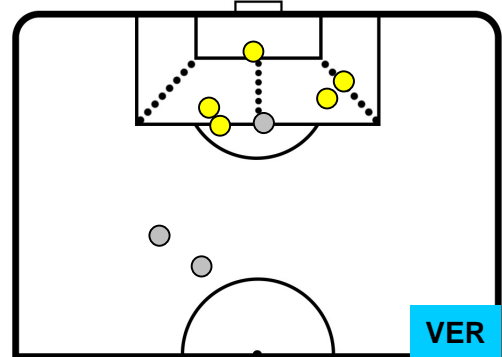

ATALANTA

ATA 3

0 VER

HELLAS VERONA

ZONE DI TIRO

3	Gol	0
13	In porta	5
10	Fuori Porta	3

CROSS IN GIOCO

PALLE RECUPERATE

ATALANTA

ATA 3

0 VER

HELLAS VERONA

MVP (Most Valuable Player)

JOSIP ILICIC		72
ATALANTA	ATA	
Ruolo:	Attaccante	
Altezza:	1,9m	
Peso:	79 Kg	
Data Nascita:	29/01/1988	
Nazionalità:	SVN	
Jog 26% - Run 65% - Sprint 9%		Km 9.473
2.435	6.119	0.919
Statistiche		
Gol	1	
Occasioni da gol	4	
Totale tiri	6	
Tiri in porta (Gol)	3(1)	
Azioni attacco	9	
Cross	2	
Palle recuperate	4	
Falli subiti	1	
Minuti giocati	79'	
HeatMap		