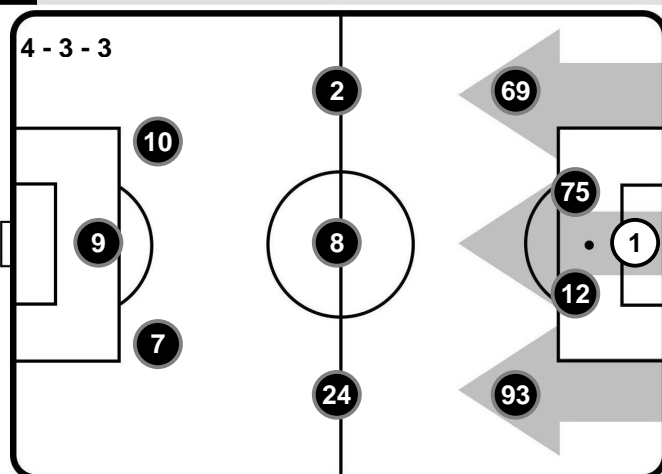

HELLAS VERONA

- 1 NICOLAS (P)
- 69 SAMUEL SOUPRAYEN
- 75 THOMAS HEURTAUX
- 12 ANTONIO CARACCILO
- 93 MOHAMED FARES
- 2 ROMULO
- 8 MARCO FOSSATI
- 24 DANIEL BESSA
- 10 ALESSIO CERCI
- 9 MOISE KEAN
- 7 DANIELE VERDE