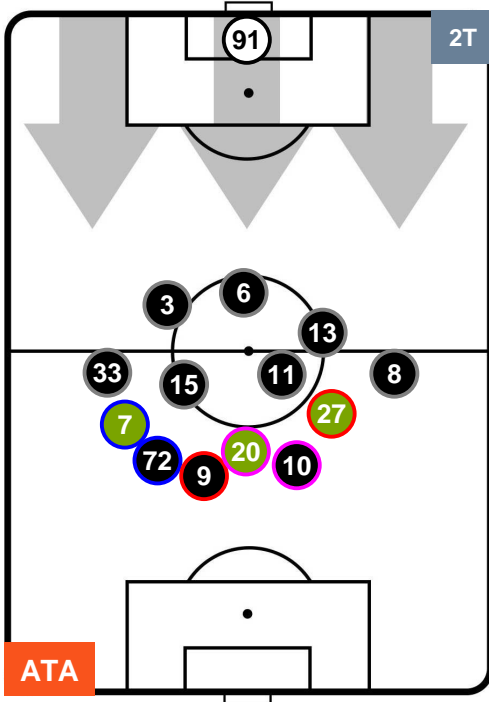

ATALANTA

ATA 3

0 VER

HELLAS VERONA

HEATMAP

ATALANTA

ATA 3

0 VER

HELLAS VERONA

POSIZIONI MEDIE

- Legenda:**
- 1ª Sostituzione ● Giocatore Entrato ● Giocatore Uscito
 - 2ª Sostituzione ● Giocatore Entrato ● Giocatore Uscito ■ Giocatore Entrato in sostituzione di ●
 - 3ª Sostituzione ● Giocatore Entrato ● Giocatore Uscito ■ Giocatore Entrato in sostituzione di ●