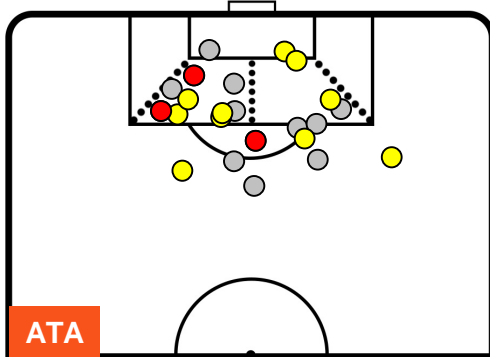

ATALANTA

ATA 3

0 VER

HELLAS VERONA

POSIZIONI MEDIE POSSESSO PALLA (avversario)

- Legenda:**
- 1ª Sostituzione ● Giocatore Entrato ● Giocatore Uscito
 - 2ª Sostituzione ● Giocatore Entrato ● Giocatore Uscito Giocatore Entrato in sostituzione di ●
 - 3ª Sostituzione ● Giocatore Entrato ● Giocatore Uscito Giocatore Entrato in sostituzione di ●

ATALANTA

ATA 3

0 VER

HELLAS VERONA

BARICENTRO

ATA

VER

BILANCIAMENTO OFFENSIVO

ATALANTA

ATA 3

0 VER

HELLAS VERONA

ZONE DI TIRO

3	Gol	0
13	In porta	5
10	Fuori Porta	3

CROSS IN GIOCO

PALLE RECUPERATE

ATALANTA

ATA 3

0 VER

HELLAS VERONA

MVP (Most Valuable Player)

JOSIP ILICIC		72
ATALANTA	ATA	
Ruolo:	Attaccante	
Altezza:	1,9m	
Peso:	79 Kg	
Data Nascita:	29/01/1988	
Nazionalità:	SVN	
Jog 26% - Run 65% - Sprint 9%		Km 9.473
2.435	6.119	0.919
Statistiche		
Gol	1	
Occasioni da gol	4	
Totale tiri	6	
Tiri in porta (Gol)	3(1)	
Azioni attacco	9	
Cross	2	
Palle recuperate	4	
Falli subiti	1	
Minuti giocati	79'	
HeatMap		