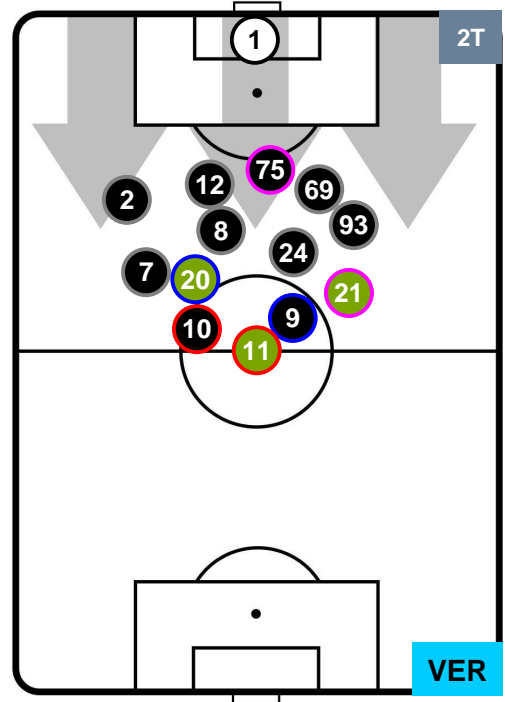

HELLAS VERONA

POSIZIONI MEDIE

- Legenda:**
- 1ª Sostituzione ● Giocatore Entrato ● Giocatore Uscito
 - 2ª Sostituzione ● Giocatore Entrato ● Giocatore Uscito ■ Giocatore Entrato in sostituzione di ●
 - 3ª Sostituzione ● Giocatore Entrato ● Giocatore Uscito ■ Giocatore Entrato in sostituzione di ●

ATALANTA

ATA 3

0 VER

HELLAS VERONA

POSIZIONI MEDIE POSSESSO PALLA (proprio)

- Legenda:**
- 1ª Sostituzione ● Giocatore Entrato ● Giocatore Uscito
 - 2ª Sostituzione ● Giocatore Entrato ● Giocatore Uscito ■ Giocatore Entrato in sostituzione di ●
 - 3ª Sostituzione ● Giocatore Entrato ● Giocatore Uscito ■ Giocatore Entrato in sostituzione di ●

ATALANTA

ATA 3

0 VER

HELLAS VERONA

POSIZIONI MEDIE POSSESSO PALLA (avversario)

- Legenda:**
- 1ª Sostituzione ● Giocatore Entrato ● Giocatore Uscito
 - 2ª Sostituzione ● Giocatore Entrato ● Giocatore Uscito Giocatore Entrato in sostituzione di ●
 - 3ª Sostituzione ● Giocatore Entrato ● Giocatore Uscito Giocatore Entrato in sostituzione di ●