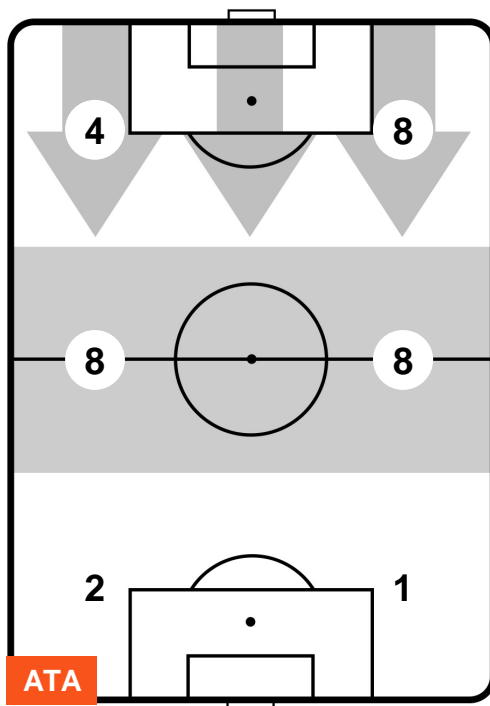

ATALANTA

ATA 3

0 VER

HELLAS VERONA

ZONE DI TIRO

3	Gol	0
13	In porta	5
10	Fuori Porta	3

CROSS IN GIOCO

PALLE RECUPERATE

ATALANTA

ATA 3

0 VER

HELLAS VERONA

MVP (Most Valuable Player)

JOSIP ILICIC		72
ATALANTA	ATA	
Ruolo:	Attaccante	
Altezza:	1,9m	
Peso:	79 Kg	
Data Nascita:	29/01/1988	
Nazionalità:	SVN	
Jog 26% - Run 65% - Sprint 9%		Km 9.473
2.435	6.119	0.919
Statistiche		
Gol	1	
Occasioni da gol	4	
Totale tiri	6	
Tiri in porta (Gol)	3(1)	
Azioni attacco	9	
Cross	2	
Palle recuperate	4	
Falli subiti	1	
Minuti giocati	79'	
HeatMap		