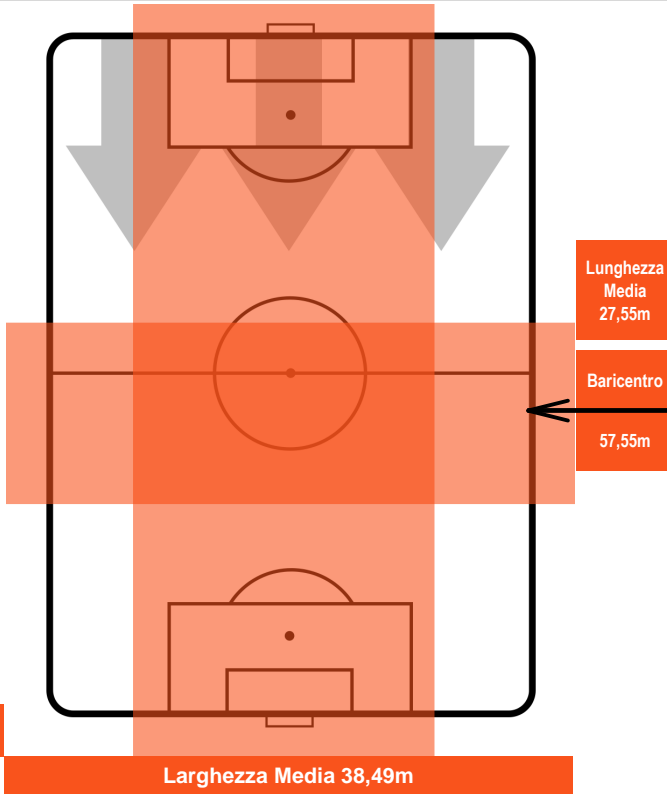

HELLAS VERONA

POSIZIONI MEDIE

- Legenda:**
- 1ª Sostituzione ● Giocatore Entrato ● Giocatore Uscito
 - 2ª Sostituzione ● Giocatore Entrato ● Giocatore Uscito ■ Giocatore Entrato in sostituzione di ●
 - 3ª Sostituzione ● Giocatore Entrato ● Giocatore Uscito ■ Giocatore Entrato in sostituzione di ●

ATALANTA

ATA 3

0 VER

HELLAS VERONA

POSIZIONI MEDIE POSSESSO PALLA (avversario)

- Legenda:**
- 1ª Sostituzione ● Giocatore Entrato ● Giocatore Uscito
 - 2ª Sostituzione ● Giocatore Entrato ● Giocatore Uscito Giocatore Entrato in sostituzione di ●
 - 3ª Sostituzione ● Giocatore Entrato ● Giocatore Uscito Giocatore Entrato in sostituzione di ●

ATALANTA

ATA 3

0 VER

HELLAS VERONA

BARICENTRO

ATA

VER

BILANCIAMENTO OFFENSIVO

ATALANTA

ATA 3

0 VER

HELLAS VERONA

MVP (Most Valuable Player)

JOSIP ILICIC		72
ATALANTA	ATA	
Ruolo:	Attaccante	
Altezza:	1,9m	
Peso:	79 Kg	
Data Nascita:	29/01/1988	
Nazionalità:	SVN	
Jog 26% - Run 65% - Sprint 9%		Km 9.473
2.435	6.119	0.919
Statistiche		
Gol	1	
Occasioni da gol	4	
Totale tiri	6	
Tiri in porta (Gol)	3(1)	
Azioni attacco	9	
Cross	2	
Palle recuperate	4	
Falli subiti	1	
Minuti giocati	79'	
HeatMap		