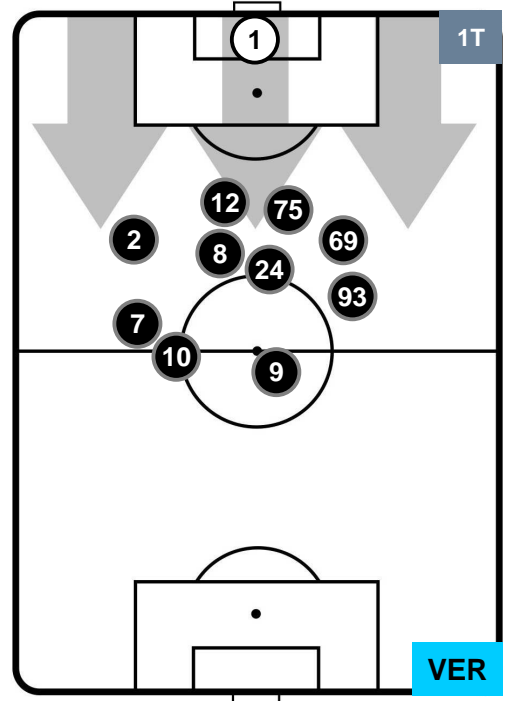

ATALANTA

ATA 3

0 VER

HELLAS VERONA

HEATMAP

ATALANTA

ATA 3

0 VER

HELLAS VERONA

POSIZIONI MEDIE

- Legenda:**
- 1ª Sostituzione ● Giocatore Entrato ● Giocatore Uscito
 - 2ª Sostituzione ● Giocatore Entrato ● Giocatore Uscito ■ Giocatore Entrato in sostituzione di ●
 - 3ª Sostituzione ● Giocatore Entrato ● Giocatore Uscito ■ Giocatore Entrato in sostituzione di ●