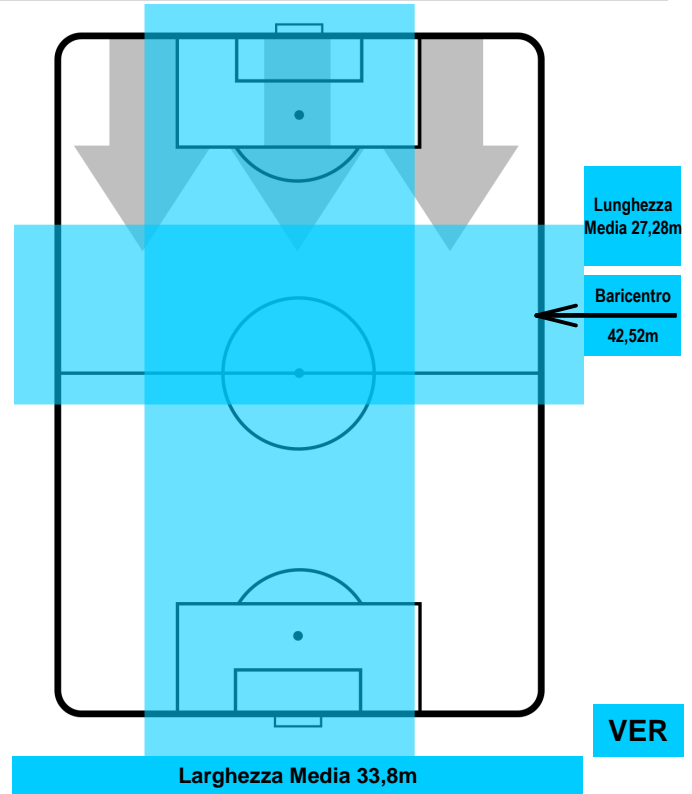

ATALANTA

ATA 3

0 VER

HELLAS VERONA

BARICENTRO

ATA

VER

BILANCIAMENTO OFFENSIVO