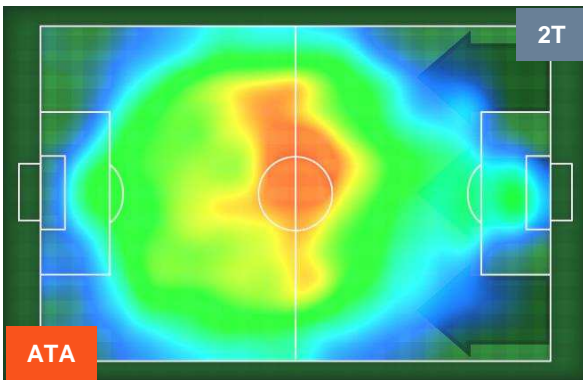

ATALANTA

ATA 3

0 VER

HELLAS VERONA

HEATMAP

ATALANTA

ATA 3

0 VER

HELLAS VERONA

POSIZIONI MEDIE

- Legenda:**
- 1ª Sostituzione ● Giocatore Entrato ● Giocatore Uscito
 - 2ª Sostituzione ● Giocatore Entrato ● Giocatore Uscito ■ Giocatore Entrato in sostituzione di ●
 - 3ª Sostituzione ● Giocatore Entrato ● Giocatore Uscito ■ Giocatore Entrato in sostituzione di ●