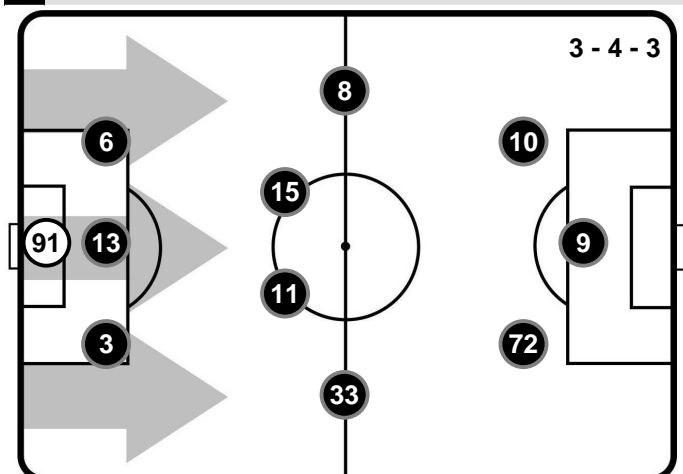

ATALANTA

ATA 3

0 VER

HELLAS VERONA

FORMAZIONI

ATALANTA

- 91 PIERLUIGI GOLLINI (P)
- 3 RAFAEL TOLOI
- 13 MATTIA CALDARA
- 6 JOSE' PALOMINO
- 33 HANS HATEBOER
- 11 REMO FREULER
- 15 MARTEN DE ROON
- 8 ROBIN GOSENS
- 72 JOSIP ILICIC
- 9 ANDREAS CORNELIUS
- 10 ALEJANDRO GOMEZ