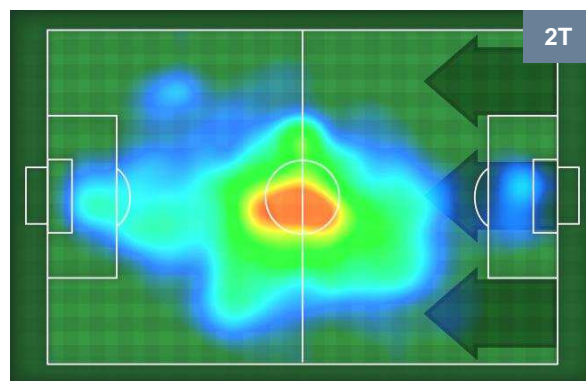

ATALANTA

ATA 3

0 VER

HELLAS VERONA

MVP (Most Valuable Player)

JOSIP ILICIC		72
ATALANTA	ATA	
Ruolo:	Attaccante	
Altezza:	1,9m	
Peso:	79 Kg	
Data Nascita:	29/01/1988	
Nazionalità:	SVN	
Jog 26% - Run 65% - Sprint 9%		Km 9.473
2.435	6.119	0.919
Statistiche		
Gol	1	
Occasioni da gol	4	
Totale tiri	6	
Tiri in porta (Gol)	3(1)	
Azioni attacco	9	
Cross	2	
Palle recuperate	4	
Falli subiti	1	
Minuti giocati	79'	
HeatMap		

MOISE KEAN		9
HELLAS VERONA	VER	
Ruolo:	Attaccante	
Altezza:	1,82m	
Peso:	72 Kg	
Data Nascita:	28/02/2000	
Nazionalità:	ITA	
Jog 29% - Run 62% - Sprint 9%		Km 9.265
2.69	5.739	0.836
Statistiche		
Occasioni da gol	4	
Totale tiri	4	
Tiri in porta (Gol)	3(0)	
Azioni attacco	6	
Palle recuperate	3	
Falli subiti	2	
Minuti giocati	82'	
HeatMap