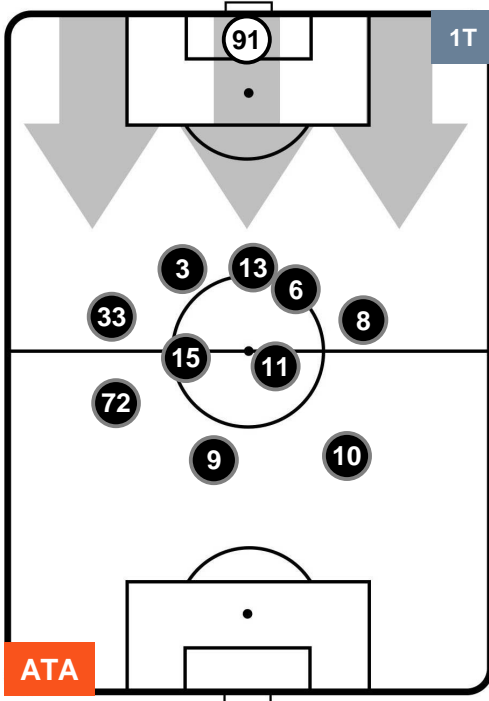

HELLAS VERONA

POSIZIONI MEDIE

- Legenda:**
- 1ª Sostituzione ● Giocatore Entrato ● Giocatore Uscito
 - 2ª Sostituzione ● Giocatore Entrato ● Giocatore Uscito ■ Giocatore Entrato in sostituzione di ●
 - 3ª Sostituzione ● Giocatore Entrato ● Giocatore Uscito ■ Giocatore Entrato in sostituzione di ●

ATALANTA

ATA 3

0 VER

HELLAS VERONA

POSIZIONI MEDIE POSSESSO PALLA (proprio)

- Legenda:**
- 1ª Sostituzione ● Giocatore Entrato ● Giocatore Uscito
 - 2ª Sostituzione ● Giocatore Entrato ● Giocatore Uscito ■ Giocatore Entrato in sostituzione di ●
 - 3ª Sostituzione ● Giocatore Entrato ● Giocatore Uscito ■ Giocatore Entrato in sostituzione di ●

ATALANTA

ATA 3

0 VER

HELLAS VERONA

POSIZIONI MEDIE POSSESSO PALLA (avversario)

- Legenda:**
- 1ª Sostituzione ● Giocatore Entrato ● Giocatore Uscito
 - 2ª Sostituzione ● Giocatore Entrato ● Giocatore Uscito Giocatore Entrato in sostituzione di ●
 - 3ª Sostituzione ● Giocatore Entrato ● Giocatore Uscito Giocatore Entrato in sostituzione di ●