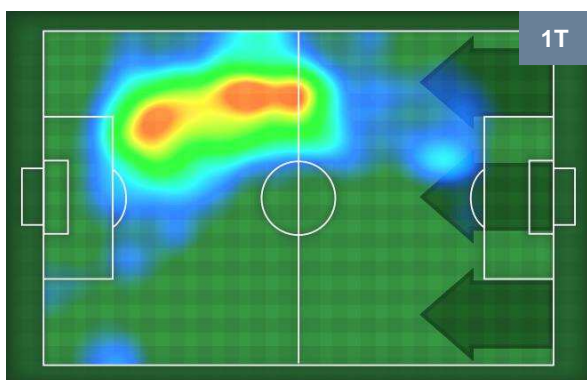

ATALANTA

ATA 3

0 VER

HELLAS VERONA

MVP (Most Valuable Player)

JOSIP ILICIC		72
ATALANTA	ATA	
Ruolo:	Attaccante	
Altezza:	1,9m	
Peso:	79 Kg	
Data Nascita:	29/01/1988	
Nazionalità:	SVN	
Jog 26% - Run 65% - Sprint 9%		Km 9.473
2.435	6.119	0.919
Statistiche		
Gol	1	
Occasioni da gol	4	
Totale tiri	6	
Tiri in porta (Gol)	3(1)	
Azioni attacco	9	
Cross	2	
Palle recuperate	4	
Falli subiti	1	
Minuti giocati	79'	
HeatMap		

MOISE KEAN		9
HELLAS VERONA	VER	
Ruolo:	Attaccante	
Altezza:	1,82m	
Peso:	72 Kg	
Data Nascita:	28/02/2000	
Nazionalità:	ITA	
Jog 29% - Run 62% - Sprint 9%		Km 9.265
2.69	5.739	0.836
Statistiche		
Occasioni da gol	4	
Totale tiri	4	
Tiri in porta (Gol)	3(0)	
Azioni attacco	6	
Palle recuperate	3	
Falli subiti	2	
Minuti giocati	82'	
HeatMap