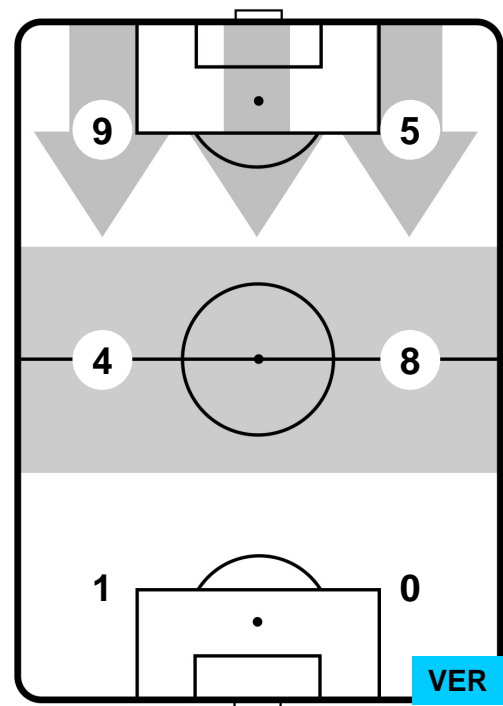

ATALANTA

ATA 3

0 VER

HELLAS VERONA

ZONE DI TIRO

3	Gol	0
13	In porta	5
10	Fuori Porta	3

CROSS IN GIOCO

PALLE RECUPERATE

ATALANTA

ATA 3

0 VER

HELLAS VERONA

MVP (Most Valuable Player)

JOSIP ILICIC		72
ATALANTA	ATA	
Ruolo:	Attaccante	
Altezza:	1,9m	
Peso:	79 Kg	
Data Nascita:	29/01/1988	
Nazionalità:	SVN	
Jog 26% - Run 65% - Sprint 9%		Km 9.473
2.435	6.119	0.919
Statistiche		
Gol	1	
Occasioni da gol	4	
Totale tiri	6	
Tiri in porta (Gol)	3(1)	
Azioni attacco	9	
Cross	2	
Palle recuperate	4	
Falli subiti	1	
Minuti giocati	79'	
HeatMap		