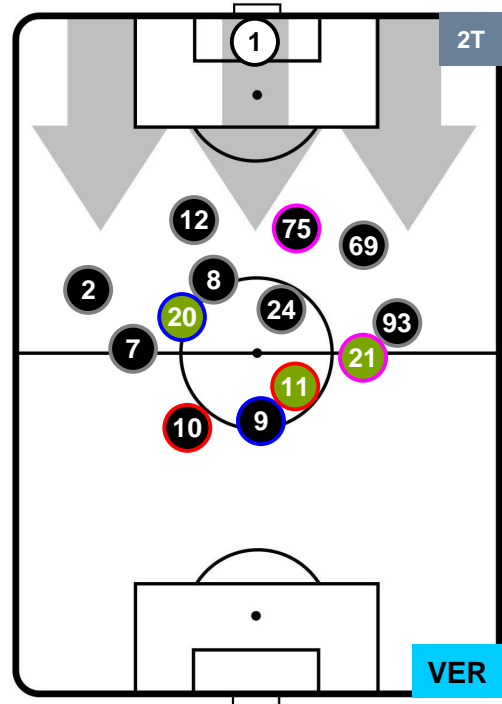

HELLAS VERONA

POSIZIONI MEDIE

- Legenda:**
- 1ª Sostituzione ● Giocatore Entrato ● Giocatore Uscito
 - 2ª Sostituzione ● Giocatore Entrato ● Giocatore Uscito ■ Giocatore Entrato in sostituzione di ●
 - 3ª Sostituzione ● Giocatore Entrato ● Giocatore Uscito ■ Giocatore Entrato in sostituzione di ●

ATALANTA

ATA 3

0 VER

HELLAS VERONA

POSIZIONI MEDIE POSSESSO PALLA (proprio)

- Legenda:**
- 1ª Sostituzione ● Giocatore Entrato ● Giocatore Uscito
 - 2ª Sostituzione ● Giocatore Entrato ● Giocatore Uscito ■ Giocatore Entrato in sostituzione di ●
 - 3ª Sostituzione ● Giocatore Entrato ● Giocatore Uscito ■ Giocatore Entrato in sostituzione di ●

ATALANTA

ATA 3

0 VER

HELLAS VERONA

POSIZIONI MEDIE POSSESSO PALLA (avversario)

- Legenda:**
- 1ª Sostituzione ● Giocatore Entrato ● Giocatore Uscito
 - 2ª Sostituzione ● Giocatore Entrato ● Giocatore Uscito Giocatore Entrato in sostituzione di ●
 - 3ª Sostituzione ● Giocatore Entrato ● Giocatore Uscito Giocatore Entrato in sostituzione di ●