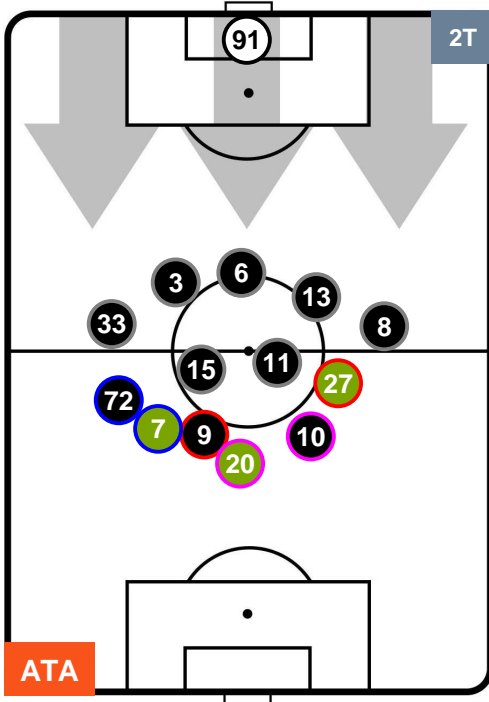

HELLAS VERONA

POSIZIONI MEDIE

- Legenda:**
- 1ª Sostituzione ● Giocatore Entrato ● Giocatore Uscito
 - 2ª Sostituzione ● Giocatore Entrato ● Giocatore Uscito ■ Giocatore Entrato in sostituzione di ●
 - 3ª Sostituzione ● Giocatore Entrato ● Giocatore Uscito ■ Giocatore Entrato in sostituzione di ●

ATALANTA

ATA 3

0 VER

HELLAS VERONA

POSIZIONI MEDIE POSSESSO PALLA (proprio)

- Legenda:**
- 1ª Sostituzione ● Giocatore Entrato ● Giocatore Uscito
 - 2ª Sostituzione ● Giocatore Entrato ● Giocatore Uscito ■ Giocatore Entrato in sostituzione di ●
 - 3ª Sostituzione ● Giocatore Entrato ● Giocatore Uscito ■ Giocatore Entrato in sostituzione di ●

ATALANTA

ATA 3

0 VER

HELLAS VERONA

POSIZIONI MEDIE POSSESSO PALLA (avversario)

- Legenda:**
- 1ª Sostituzione ● Giocatore Entrato ● Giocatore Uscito
 - 2ª Sostituzione ● Giocatore Entrato ● Giocatore Uscito Giocatore Entrato in sostituzione di ●
 - 3ª Sostituzione ● Giocatore Entrato ● Giocatore Uscito Giocatore Entrato in sostituzione di ●