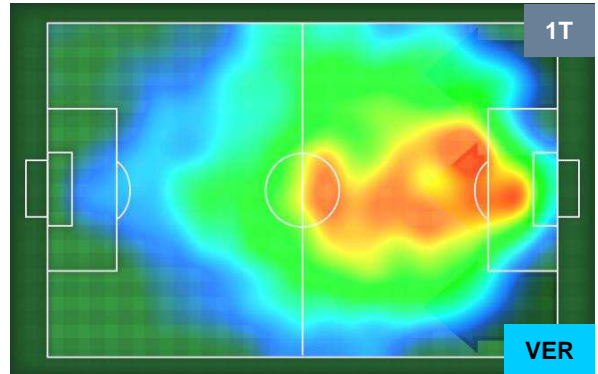

ATALANTA

ATA 3

0 VER

HELLAS VERONA

HEATMAP

ATALANTA

ATA 3

0 VER

HELLAS VERONA

POSIZIONI MEDIE

- Legenda:**
- 1ª Sostituzione ● Giocatore Entrato ● Giocatore Uscito
 - 2ª Sostituzione ● Giocatore Entrato ● Giocatore Uscito ■ Giocatore Entrato in sostituzione di ●
 - 3ª Sostituzione ● Giocatore Entrato ● Giocatore Uscito ■ Giocatore Entrato in sostituzione di ●