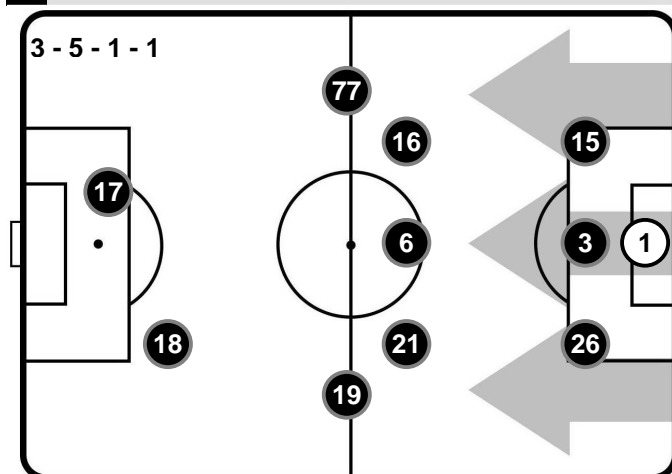

A disposizione

- 23 GUIDO GUERRIERI
- 25 IVAN VARGIC
- 4 GIL PATRIC
- 5 JORDAN LUKAKU
- 7 NANI
- 20 FELIPE CAICEDO
- 27 LUIZ FELIPE
- 66 BRUNO JORDAO
- 88 DAVIDE DI GENNARO
- 96 ALESSANDRO MURGIA

Allenatore: SIMONE INZAGHI