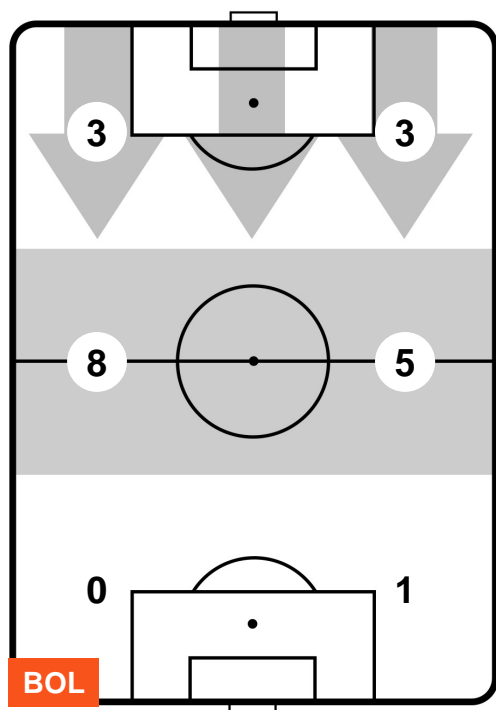

2 **LAZ**

LAZIO

ZONE DI TIRO

0	Gol	2
4	In porta	6
3	Fuori Porta	8

CROSS IN GIOCO

PALLE RECUPERATE

BOLOGNA

BOL 1

2 LAZ

LAZIO

MVP (Most Valuable Player)

LADISLAV KREJCI		11
BOLOGNA		BOL
Ruolo:	Attaccante	
Altezza:	1,8m	
Peso:	68 Kg	
Data Nascita:	05/07/1992	
Nazionalità:	CZE	
Jog 21% - Run 68% - Sprint 11% Km 10.537		
2.233	7.15	1.154
Statistiche		
Totale tiri	1	
Tiri in porta (Gol)	1(0)	
Assist	1	
Azioni attacco	5	
Cross	2	
Falli subiti	1	
Minuti giocati	81'	
HeatMap		