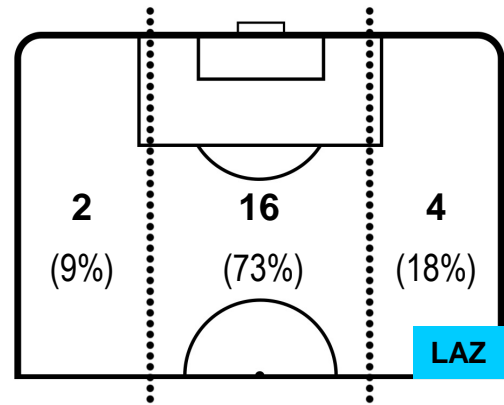

BOLOGNA

BOL 1

2 LAZ

LAZIO

BARICENTRO

BILANCIAMENTO OFFENSIVO

BOLOGNA

BOL **1**

2 **LAZ**

LAZIO

ZONE DI TIRO

0	Gol	2
4	In porta	6
3	Fuori Porta	8

CROSS IN GIOCO

PALLE RECUPERATE

BOLOGNA

BOL 1

2 LAZ

LAZIO

MVP (Most Valuable Player)

LADISLAV KREJCI		11
BOLOGNA		BOL
Ruolo:	Attaccante	
Altezza:	1,8m	
Peso:	68 Kg	
Data Nascita:	05/07/1992	
Nazionalità:	CZE	
Jog 21% - Run 68% - Sprint 11% Km 10.537		
2.233	7.15	1.154
Statistiche		
Totale tiri	1	
Tiri in porta (Gol)	1(0)	
Assist	1	
Azioni attacco	5	
Cross	2	
Falli subiti	1	
Minuti giocati	81'	
HeatMap		