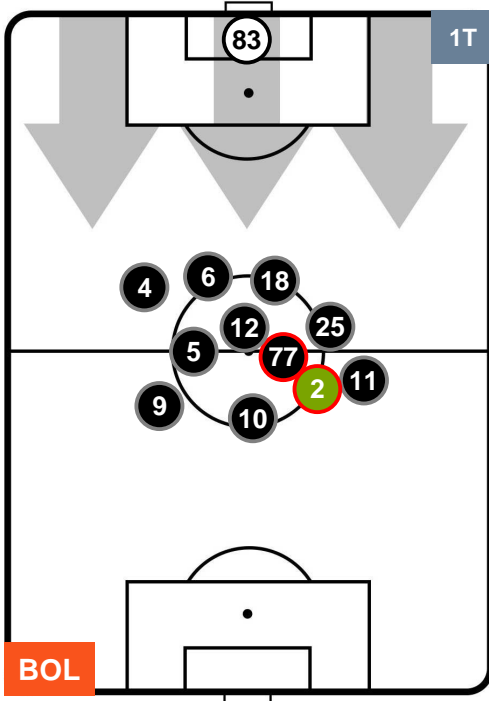

Velocità Media (Km/h) **7.2**

Jog-Run-Sprint (km 118.863)

25.865	83.853	9.145
--------	--------	-------

BOLOGNA  **BOL** **1** **2** **LAZ**  LAZIO

HEATMAP

BOLOGNA

BOL **1**

2 **LAZ**

LAZIO

POSIZIONI MEDIE

- Legenda:**
- 1ª Sostituzione ● Giocatore Entrato ● Giocatore Uscito
 - 2ª Sostituzione ● Giocatore Entrato ● Giocatore Uscito ■ Giocatore Entrato in sostituzione di ●
 - 3ª Sostituzione ● Giocatore Entrato ● Giocatore Uscito ■ Giocatore Entrato in sostituzione di ●