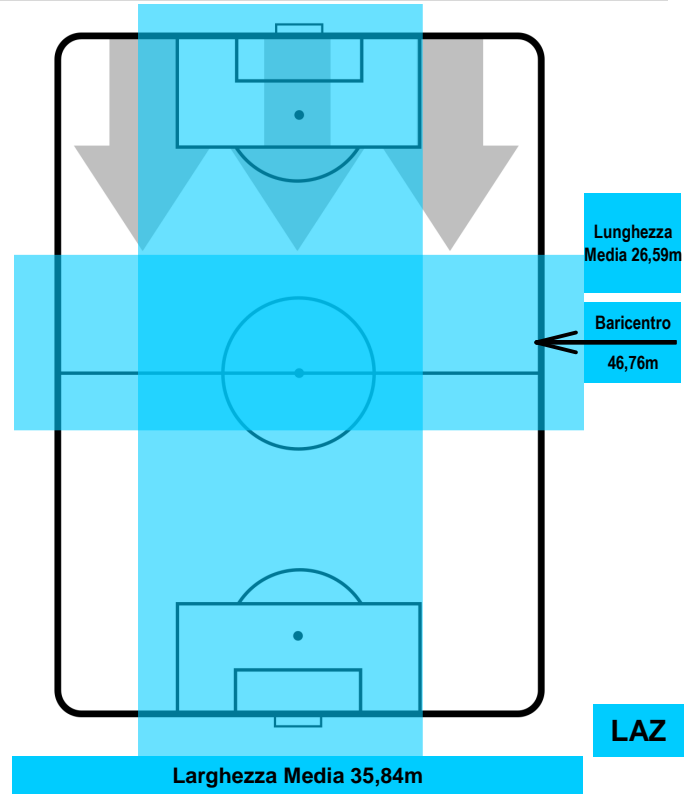

BOLOGNA

BOL 1

2 LAZ

LAZIO

POSIZIONI MEDIE POSSESSO PALLA (avversario)

- Legenda:**
- 1ª Sostituzione ● Giocatore Entrato ● Giocatore Uscito
 - 2ª Sostituzione ● Giocatore Entrato ● Giocatore Uscito ■ Giocatore Entrato in sostituzione di ●
 - 3ª Sostituzione ● Giocatore Entrato ● Giocatore Uscito ■ Giocatore Entrato in sostituzione di ●

BOLOGNA

BOL 1

2 LAZ

LAZIO

BARICENTRO

BILANCIAMENTO OFFENSIVO

BOLOGNA

BOL **1**

2 **LAZ**

LAZIO

ZONE DI TIRO

0	Gol	2
4	In porta	6
3	Fuori Porta	8

CROSS IN GIOCO

PALLE RECUPERATE

BOLOGNA

BOL 1

2 LAZ

LAZIO

MVP (Most Valuable Player)

LADISLAV KREJCI		11
BOLOGNA		BOL
Ruolo:	Attaccante	
Altezza:	1,8m	
Peso:	68 Kg	
Data Nascita:	05/07/1992	
Nazionalità:	CZE	
Jog 21% - Run 68% - Sprint 11% Km 10.537		
2.233	7.15	1.154
Statistiche		
Totale tiri	1	
Tiri in porta (Gol)	1(0)	
Assist	1	
Azioni attacco	5	
Cross	2	
Falli subiti	1	
Minuti giocati	81'	
HeatMap		