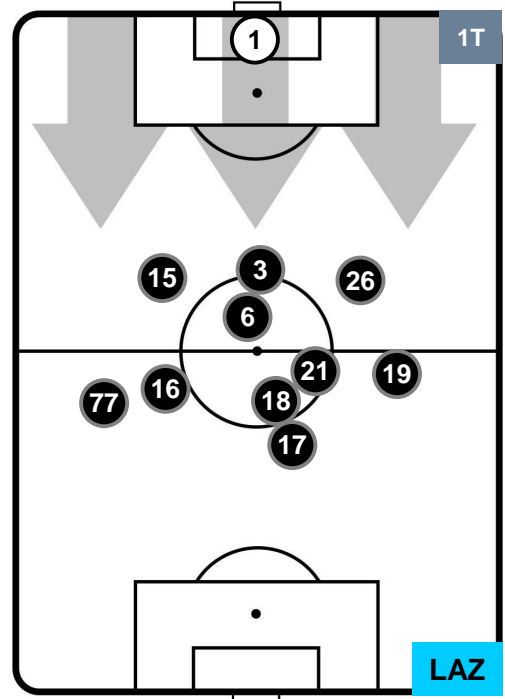

LAZIO

POSIZIONI MEDIE

- Legenda:**
- 1ª Sostituzione ● Giocatore Entrato ● Giocatore Uscito
 - 2ª Sostituzione ● Giocatore Entrato ● Giocatore Uscito ■ Giocatore Entrato in sostituzione di ●
 - 3ª Sostituzione ● Giocatore Entrato ● Giocatore Uscito ■ Giocatore Entrato in sostituzione di ●

BOLOGNA

BOL 1

2 LAZ

LAZIO

POSIZIONI MEDIE POSSESSO PALLA (proprio)

- Legenda:**
- 1ª Sostituzione ● Giocatore Entrato ● Giocatore Uscito
 - 2ª Sostituzione ● Giocatore Entrato ● Giocatore Uscito ■ Giocatore Entrato in sostituzione di ●
 - 3ª Sostituzione ● Giocatore Entrato ● Giocatore Uscito ■ Giocatore Entrato in sostituzione di ●

BOLOGNA

BOL 1

2 LAZ

LAZIO

POSIZIONI MEDIE POSSESSO PALLA (avversario)

- Legenda:**
- 1ª Sostituzione ● Giocatore Entrato ● Giocatore Uscito
 - 2ª Sostituzione ● Giocatore Entrato ● Giocatore Uscito ■ Giocatore Entrato in sostituzione di ●
 - 3ª Sostituzione ● Giocatore Entrato ● Giocatore Uscito ■ Giocatore Entrato in sostituzione di ●