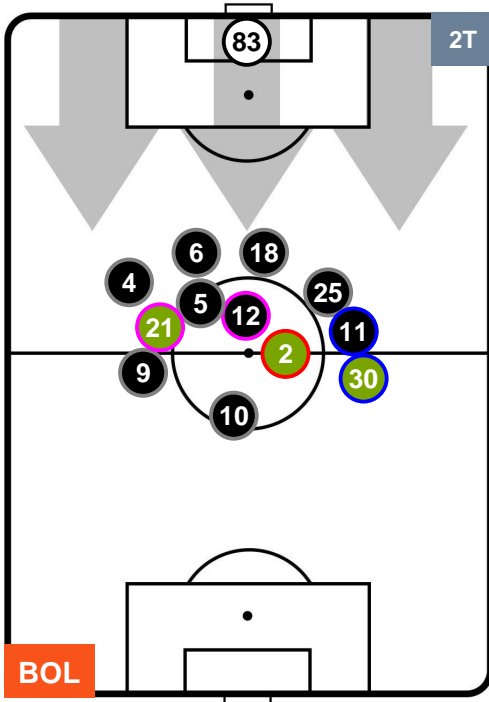

BOLOGNA

BOL 1

2 LAZ

LAZIO

POSIZIONI MEDIE POSSESSO PALLA (proprio)

- Legenda:**
- 1ª Sostituzione ● Giocatore Entrato ● Giocatore Uscito
 - 2ª Sostituzione ● Giocatore Entrato ● Giocatore Uscito ■ Giocatore Entrato in sostituzione di ●
 - 3ª Sostituzione ● Giocatore Entrato ● Giocatore Uscito ■ Giocatore Entrato in sostituzione di ●

BOLOGNA

BOL 1

2 LAZ

LAZIO

POSIZIONI MEDIE POSSESSO PALLA (avversario)

- Legenda:**
- 1ª Sostituzione ● Giocatore Entrato ● Giocatore Uscito
 - 2ª Sostituzione ● Giocatore Entrato ● Giocatore Uscito ■ Giocatore Entrato in sostituzione di ●
 - 3ª Sostituzione ● Giocatore Entrato ● Giocatore Uscito ■ Giocatore Entrato in sostituzione di ●

BOLOGNA

BOL 1

2 LAZ

LAZIO

BARICENTRO

BILANCIAMENTO OFFENSIVO

BOLOGNA

BOL **1**

2 **LAZ**

LAZIO

ZONE DI TIRO

0	Gol	2
4	In porta	6
3	Fuori Porta	8

CROSS IN GIOCO

PALLE RECUPERATE

BOLOGNA

BOL 1