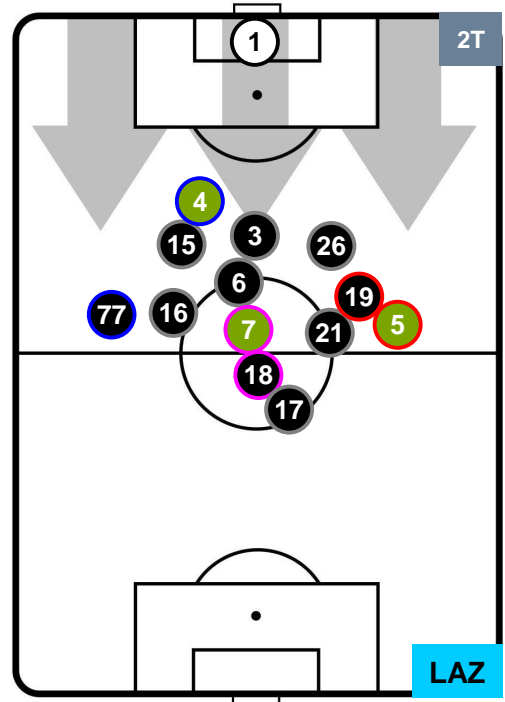

Velocità Media (Km/h) **7.2**

Jog-Run-Sprint (km 118.863)

25.865	83.853	9.145
--------	--------	-------

BOLOGNA  **BOL** **1** **2** **LAZ**  LAZIO

HEATMAP

BOLOGNA

BOL **1**

2 **LAZ**

LAZIO

POSIZIONI MEDIE

- Legenda:**
- 1ª Sostituzione ● Giocatore Entrato ● Giocatore Uscito
 - 2ª Sostituzione ● Giocatore Entrato ● Giocatore Uscito ■ Giocatore Entrato in sostituzione di ●
 - 3ª Sostituzione ● Giocatore Entrato ● Giocatore Uscito ■ Giocatore Entrato in sostituzione di ●