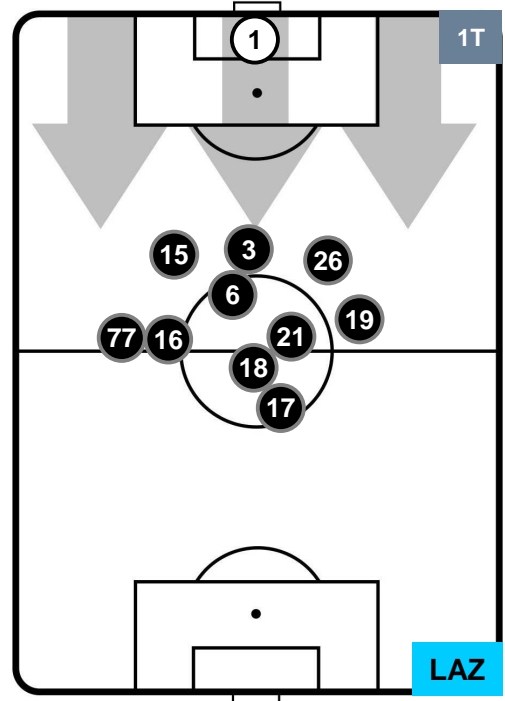

Velocità Media (Km/h) **7.2**

Jog-Run-Sprint (km 118.863)

25.865	83.853	9.145
--------	--------	-------

BOLOGNA  **BOL** **1** **2** **LAZ**  LAZIO

HEATMAP

BOLOGNA

BOL **1**

2 **LAZ**

LAZIO

POSIZIONI MEDIE

- Legenda:**
- 1ª Sostituzione ● Giocatore Entrato ● Giocatore Uscito
 - 2ª Sostituzione ● Giocatore Entrato ● Giocatore Uscito ■ Giocatore Entrato in sostituzione di ●
 - 3ª Sostituzione ● Giocatore Entrato ● Giocatore Uscito ■ Giocatore Entrato in sostituzione di ●