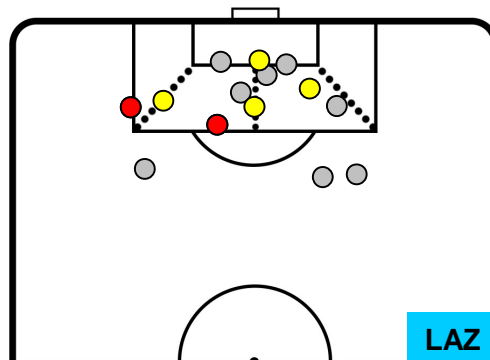

BOLOGNA

BOL 1

2 LAZ

LAZIO

BARICENTRO

BILANCIAMENTO OFFENSIVO

BOLOGNA

BOL **1**

2 **LAZ**

LAZIO

ZONE DI TIRO

0	Gol	2
4	In porta	6
3	Fuori Porta	8

CROSS IN GIOCO

PALLE RECUPERATE

BOLOGNA

BOL 1

2 LAZ

LAZIO

MVP (Most Valuable Player)

LADISLAV KREJCI		11
BOLOGNA		BOL
Ruolo:	Attaccante	
Altezza:	1,8m	
Peso:	68 Kg	
Data Nascita:	05/07/1992	
Nazionalità:	CZE	
Jog 21% - Run 68% - Sprint 11% Km 10.537		
2.233	7.15	1.154
Statistiche		
Totale tiri	1	
Tiri in porta (Gol)	1(0)	
Assist	1	
Azioni attacco	5	
Cross	2	
Falli subiti	1	
Minuti giocati	81'	
HeatMap		