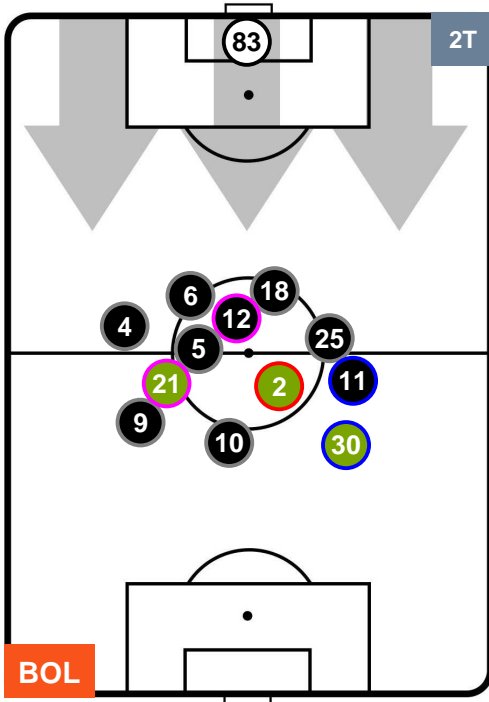

Velocità Media (Km/h) **7.2**

Jog-Run-Sprint (km 118.863)

25.865	83.853	9.145
--------	--------	-------

BOLOGNA  **BOL** **1** **2** **LAZ**  LAZIO

HEATMAP

BOLOGNA

BOL **1**

2 **LAZ**

LAZIO

POSIZIONI MEDIE

- Legenda:**
- 1ª Sostituzione ● Giocatore Entrato ● Giocatore Uscito
 - 2ª Sostituzione ● Giocatore Entrato ● Giocatore Uscito ■ Giocatore Entrato in sostituzione di ●
 - 3ª Sostituzione ● Giocatore Entrato ● Giocatore Uscito ■ Giocatore Entrato in sostituzione di ●