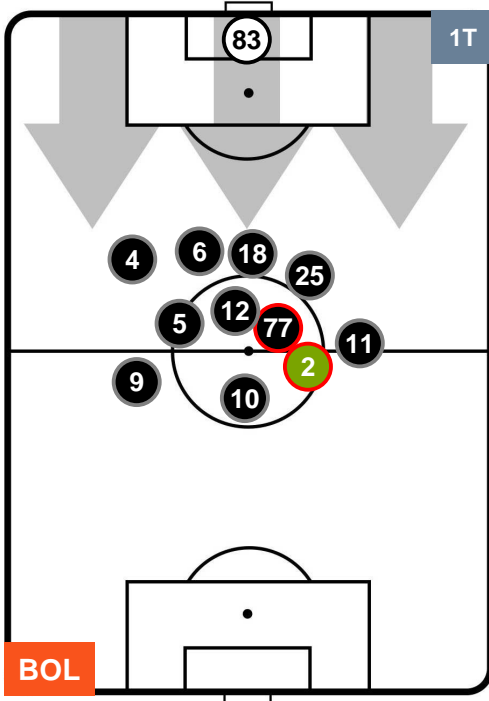

BOLOGNA

BOL 1

2 LAZ

LAZIO

POSIZIONI MEDIE POSSESSO PALLA (proprio)

- Legenda:**
- 1ª Sostituzione ● Giocatore Entrato ● Giocatore Uscito
 - 2ª Sostituzione ● Giocatore Entrato ● Giocatore Uscito ■ Giocatore Entrato in sostituzione di ●
 - 3ª Sostituzione ● Giocatore Entrato ● Giocatore Uscito ■ Giocatore Entrato in sostituzione di ●

BOLOGNA

BOL 1

2 LAZ

LAZIO

POSIZIONI MEDIE POSSESSO PALLA (avversario)

- Legenda:**
- 1ª Sostituzione ● Giocatore Entrato ● Giocatore Uscito
 - 2ª Sostituzione ● Giocatore Entrato ● Giocatore Uscito ■ Giocatore Entrato in sostituzione di ●
 - 3ª Sostituzione ● Giocatore Entrato ● Giocatore Uscito ■ Giocatore Entrato in sostituzione di ●

BOLOGNA

BOL 1

2 LAZ

LAZIO

BARICENTRO

BILANCIAMENTO OFFENSIVO

BOLOGNA

BOL **1**

2 **LAZ**

LAZIO

ZONE DI TIRO

0	Gol	2
4	In porta	6
3	Fuori Porta	8

CROSS IN GIOCO

PALLE RECUPERATE

BOLOGNA

BOL 1