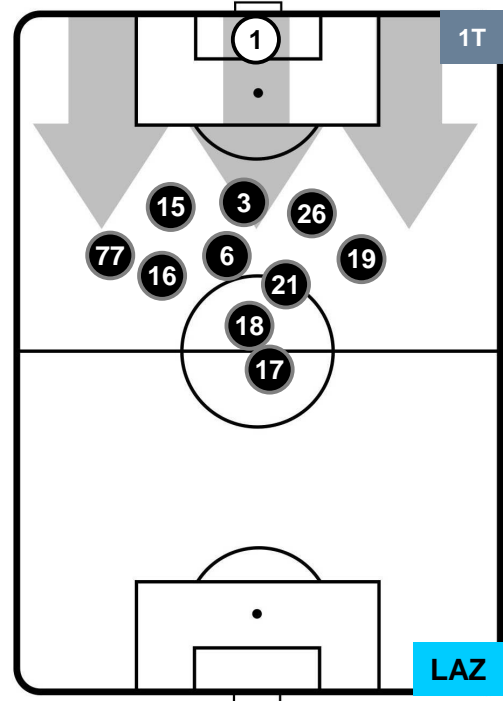

BOLOGNA

BOL 1

2 LAZ

LAZIO

POSIZIONI MEDIE POSSESSO PALLA (proprio)

- Legenda:**
- 1ª Sostituzione ● Giocatore Entrato ● Giocatore Uscito
 - 2ª Sostituzione ● Giocatore Entrato ● Giocatore Uscito ■ Giocatore Entrato in sostituzione di ●
 - 3ª Sostituzione ● Giocatore Entrato ● Giocatore Uscito ■ Giocatore Entrato in sostituzione di ●

BOLOGNA

BOL 1

2 LAZ

LAZIO

POSIZIONI MEDIE POSSESSO PALLA (avversario)

- Legenda:**
- 1ª Sostituzione ● Giocatore Entrato ● Giocatore Uscito
 - 2ª Sostituzione ● Giocatore Entrato ● Giocatore Uscito ■ Giocatore Entrato in sostituzione di ●
 - 3ª Sostituzione ● Giocatore Entrato ● Giocatore Uscito ■ Giocatore Entrato in sostituzione di ●

BOLOGNA

BOL 1

2 LAZ

LAZIO

BARICENTRO

BILANCIAMENTO OFFENSIVO

BOLOGNA

BOL **1**

2 **LAZ**

LAZIO

ZONE DI TIRO

0	Gol	2
4	In porta	6
3	Fuori Porta	8

CROSS IN GIOCO

PALLE RECUPERATE

BOLOGNA

BOL 1