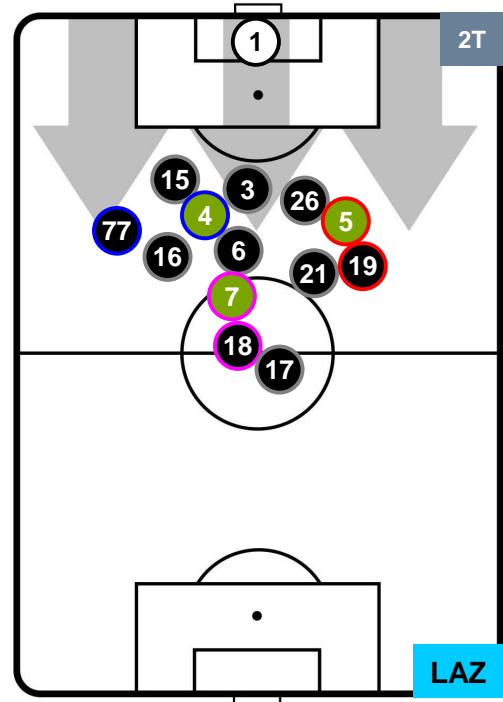

BOLOGNA

BOL 1

2 LAZ

LAZIO

POSIZIONI MEDIE POSSESSO PALLA (proprio)

- Legenda:**
- 1ª Sostituzione ● Giocatore Entrato ● Giocatore Uscito
 - 2ª Sostituzione ● Giocatore Entrato ● Giocatore Uscito ■ Giocatore Entrato in sostituzione di ●
 - 3ª Sostituzione ● Giocatore Entrato ● Giocatore Uscito ■ Giocatore Entrato in sostituzione di ●

BOLOGNA

BOL 1

2 LAZ

LAZIO

POSIZIONI MEDIE POSSESSO PALLA (avversario)

- Legenda:**
- 1ª Sostituzione ● Giocatore Entrato ● Giocatore Uscito
 - 2ª Sostituzione ● Giocatore Entrato ● Giocatore Uscito ■ Giocatore Entrato in sostituzione di ●
 - 3ª Sostituzione ● Giocatore Entrato ● Giocatore Uscito ■ Giocatore Entrato in sostituzione di ●

BOLOGNA

BOL 1

2 LAZ

LAZIO

BARICENTRO

BILANCIAMENTO OFFENSIVO

BOLOGNA

BOL **1**

2 **LAZ**

LAZIO

ZONE DI TIRO

0	Gol	2
4	In porta	6
3	Fuori Porta	8

CROSS IN GIOCO

PALLE RECUPERATE

BOLOGNA

BOL 1