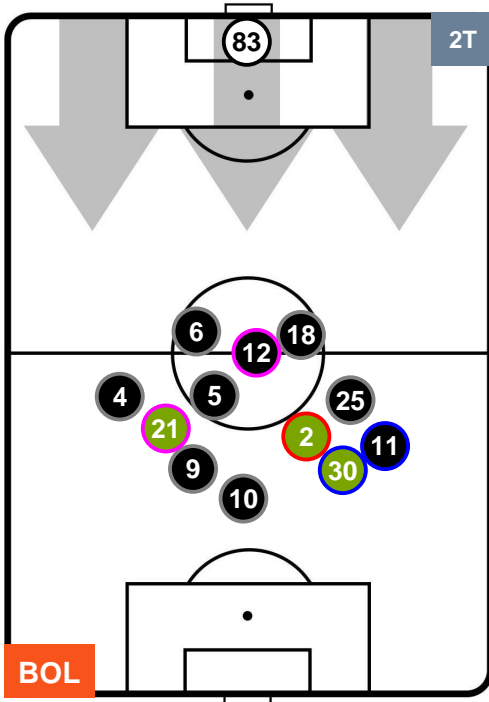

LAZIO

POSIZIONI MEDIE

- Legenda:**
- 1ª Sostituzione ● Giocatore Entrato ● Giocatore Uscito
 - 2ª Sostituzione ● Giocatore Entrato ● Giocatore Uscito ■ Giocatore Entrato in sostituzione di ●
 - 3ª Sostituzione ● Giocatore Entrato ● Giocatore Uscito ■ Giocatore Entrato in sostituzione di ●

BOLOGNA

BOL 1

2 LAZ

LAZIO

POSIZIONI MEDIE POSSESSO PALLA (proprio)

- Legenda:**
- 1ª Sostituzione ● Giocatore Entrato ● Giocatore Uscito
 - 2ª Sostituzione ● Giocatore Entrato ● Giocatore Uscito ■ Giocatore Entrato in sostituzione di ●
 - 3ª Sostituzione ● Giocatore Entrato ● Giocatore Uscito ■ Giocatore Entrato in sostituzione di ●

BOLOGNA

BOL 1

2 LAZ

LAZIO

POSIZIONI MEDIE POSSESSO PALLA (avversario)

- Legenda:**
- 1ª Sostituzione ● Giocatore Entrato ● Giocatore Uscito
 - 2ª Sostituzione ● Giocatore Entrato ● Giocatore Uscito ■ Giocatore Entrato in sostituzione di ●
 - 3ª Sostituzione ● Giocatore Entrato ● Giocatore Uscito ■ Giocatore Entrato in sostituzione di ●