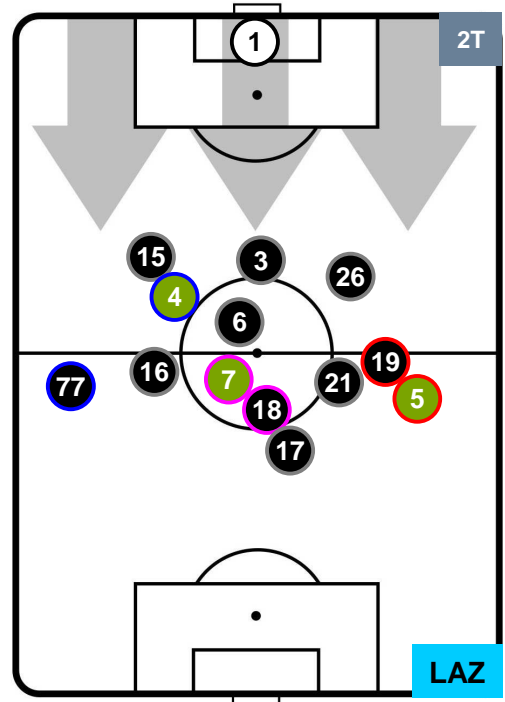

LAZIO

POSIZIONI MEDIE

- Legenda:**
- 1ª Sostituzione ● Giocatore Entrato ● Giocatore Uscito
 - 2ª Sostituzione ● Giocatore Entrato ● Giocatore Uscito ■ Giocatore Entrato in sostituzione di ●
 - 3ª Sostituzione ● Giocatore Entrato ● Giocatore Uscito ■ Giocatore Entrato in sostituzione di ●

BOLOGNA

BOL 1

2 LAZ

LAZIO

POSIZIONI MEDIE POSSESSO PALLA (proprio)

- Legenda:**
- 1ª Sostituzione ● Giocatore Entrato ● Giocatore Uscito
 - 2ª Sostituzione ● Giocatore Entrato ● Giocatore Uscito ■ Giocatore Entrato in sostituzione di ●
 - 3ª Sostituzione ● Giocatore Entrato ● Giocatore Uscito ■ Giocatore Entrato in sostituzione di ●

BOLOGNA

BOL 1

2 LAZ

LAZIO

POSIZIONI MEDIE POSSESSO PALLA (avversario)

- Legenda:**
- 1ª Sostituzione ● Giocatore Entrato ● Giocatore Uscito
 - 2ª Sostituzione ● Giocatore Entrato ● Giocatore Uscito ■ Giocatore Entrato in sostituzione di ●
 - 3ª Sostituzione ● Giocatore Entrato ● Giocatore Uscito ■ Giocatore Entrato in sostituzione di ●