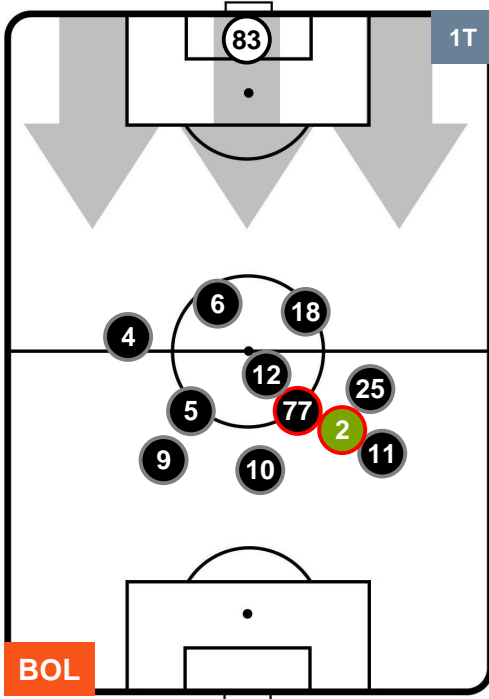

LAZIO

POSIZIONI MEDIE

- Legenda:**
- 1ª Sostituzione ● Giocatore Entrato ● Giocatore Uscito
 - 2ª Sostituzione ● Giocatore Entrato ● Giocatore Uscito ■ Giocatore Entrato in sostituzione di ●
 - 3ª Sostituzione ● Giocatore Entrato ● Giocatore Uscito ■ Giocatore Entrato in sostituzione di ●

BOLOGNA

BOL 1

2 LAZ

LAZIO

POSIZIONI MEDIE POSSESSO PALLA (proprio)

- Legenda:**
- 1ª Sostituzione ● Giocatore Entrato ● Giocatore Uscito
 - 2ª Sostituzione ● Giocatore Entrato ● Giocatore Uscito ■ Giocatore Entrato in sostituzione di ●
 - 3ª Sostituzione ● Giocatore Entrato ● Giocatore Uscito ■ Giocatore Entrato in sostituzione di ●

BOLOGNA

BOL 1

2 LAZ

LAZIO

POSIZIONI MEDIE POSSESSO PALLA (avversario)

- Legenda:**
- 1ª Sostituzione ● Giocatore Entrato ● Giocatore Uscito
 - 2ª Sostituzione ● Giocatore Entrato ● Giocatore Uscito ■ Giocatore Entrato in sostituzione di ●
 - 3ª Sostituzione ● Giocatore Entrato ● Giocatore Uscito ■ Giocatore Entrato in sostituzione di ●