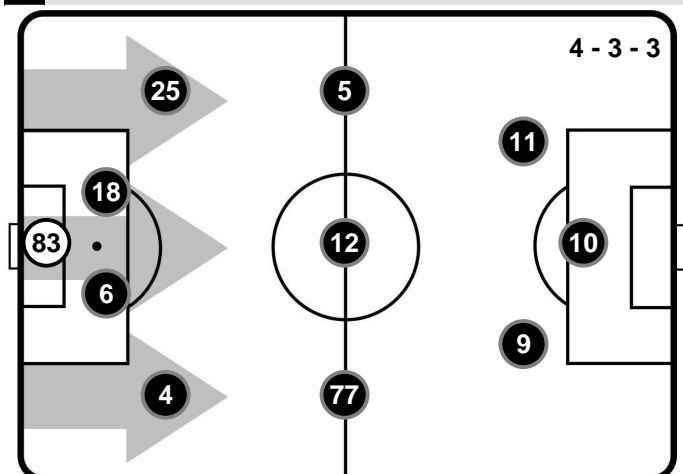

BOLOGNA

BOL 1

2 LAZ

LAZIO

FORMAZIONI

BOLOGNA

- 83 ANTONIO MIRANTE (P)
- 4 EMIL KRAFTH
- 6 SEBASTIAN DE MAIO
- 18 FILIP HELANDER
- 25 ADAM MASINA
- 77 GODFRED DONSAH
- 12 LORENZO CRISSETIG
- 5 ERICK PULGAR
- 9 SIMONE VERDI
- 10 MATTIA DESTRO
- 11 LADISLAV KREJCI