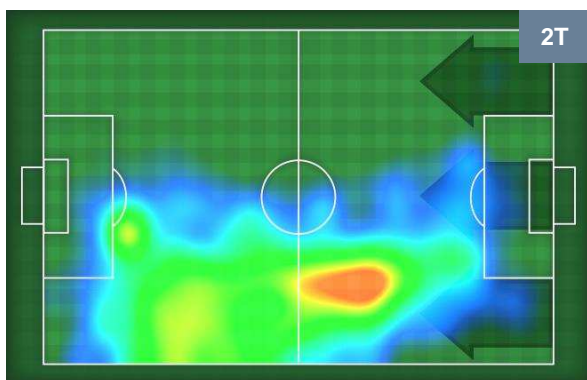

BOLOGNA

BOL 1

2 LAZ

LAZIO

MVP (Most Valuable Player)

LADISLAV KREJCI		11
BOLOGNA		BOL
Ruolo:	Attaccante	
Altezza:	1,8m	
Peso:	68 Kg	
Data Nascita:	05/07/1992	
Nazionalità:	CZE	
Jog 21% - Run 68% - Sprint 11% Km 10.537		
2.233	7.15	1.154
Statistiche		
Totale tiri	1	
Tiri in porta (Gol)	1(0)	
Assist	1	
Azioni attacco	5	
Cross	2	
Falli subiti	1	
Minuti giocati	81'	
HeatMap		

LUIS ALBERTO		18
LAZIO		LAZ
Ruolo:	Attaccante	
Altezza:	1,82m	
Peso:	70 Kg	
Data Nascita:	28/09/1992	
Nazionalità:	ESP	
Jog 23% - Run 67% - Sprint 10% Km 9.181		
2.114	6.178	0.889
Statistiche		
Assist	3	
Azioni attacco	2	
Palle recuperate	1	
Minuti giocati	74'	
HeatMap