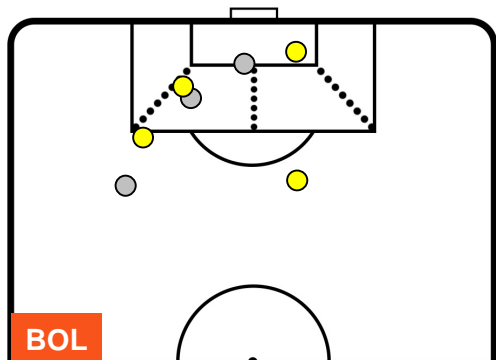

BOLOGNA

BOL 1

2 LAZ

LAZIO

POSIZIONI MEDIE POSSESSO PALLA (avversario)

- Legenda:**
- 1ª Sostituzione ● Giocatore Entrato ● Giocatore Uscito
 - 2ª Sostituzione ● Giocatore Entrato ● Giocatore Uscito ■ Giocatore Entrato in sostituzione di ●
 - 3ª Sostituzione ● Giocatore Entrato ● Giocatore Uscito ■ Giocatore Entrato in sostituzione di ●

BOLOGNA

BOL 1

2 LAZ

LAZIO

BARICENTRO

BILANCIAMENTO OFFENSIVO

BOLOGNA

BOL **1**

2 **LAZ**

LAZIO

ZONE DI TIRO

0	Gol	2
4	In porta	6
3	Fuori Porta	8

CROSS IN GIOCO

PALLE RECUPERATE

BOLOGNA

BOL 1