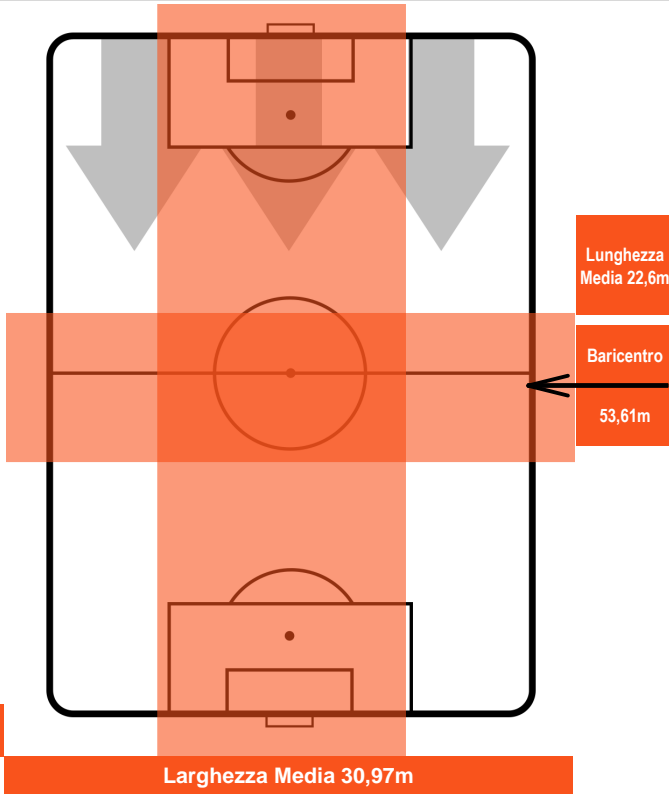

BOLOGNA

BOL 1

2 LAZ

LAZIO

POSIZIONI MEDIE POSSESSO PALLA (avversario)

- Legenda:**
- 1ª Sostituzione ● Giocatore Entrato ● Giocatore Uscito
 - 2ª Sostituzione ● Giocatore Entrato ● Giocatore Uscito ■ Giocatore Entrato in sostituzione di ●
 - 3ª Sostituzione ● Giocatore Entrato ● Giocatore Uscito ■ Giocatore Entrato in sostituzione di ●

BOLOGNA

BOL 1

2 LAZ

LAZIO

BARICENTRO

BILANCIAMENTO OFFENSIVO

BOLOGNA

BOL **1**

2 **LAZ**

LAZIO

ZONE DI TIRO

0	Gol	2
4	In porta	6
3	Fuori Porta	8

CROSS IN GIOCO

PALLE RECUPERATE

BOLOGNA

BOL 1

2 LAZ

LAZIO

MVP (Most Valuable Player)

LADISLAV KREJCI		11
BOLOGNA		BOL
Ruolo:	Attaccante	
Altezza:	1,8m	
Peso:	68 Kg	
Data Nascita:	05/07/1992	
Nazionalità:	CZE	
Jog 21% - Run 68% - Sprint 11% Km 10.537		
2.233	7.15	1.154
Statistiche		
Totale tiri	1	
Tiri in porta (Gol)	1(0)	
Assist	1	
Azioni attacco	5	
Cross	2	
Falli subiti	1	
Minuti giocati	81'	
HeatMap		