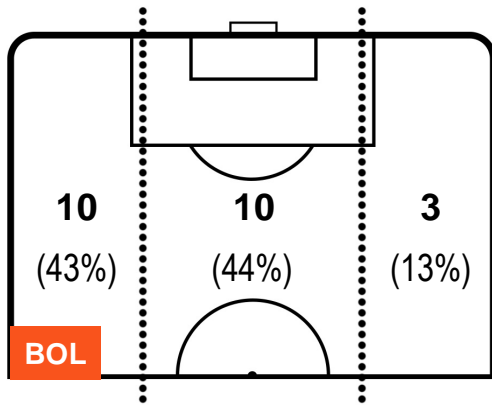

BOLOGNA

BOL 1

2 LAZ

LAZIO

POSIZIONI MEDIE POSSESSO PALLA (avversario)

- Legenda:**
- 1ª Sostituzione ● Giocatore Entrato ● Giocatore Uscito
 - 2ª Sostituzione ● Giocatore Entrato ● Giocatore Uscito ■ Giocatore Entrato in sostituzione di ●
 - 3ª Sostituzione ● Giocatore Entrato ● Giocatore Uscito ■ Giocatore Entrato in sostituzione di ●

BOLOGNA

BOL 1

2 LAZ

LAZIO

BARICENTRO

BILANCIAMENTO OFFENSIVO

BOLOGNA

BOL **1**

2 **LAZ**

LAZIO

ZONE DI TIRO

0	Gol	2
4	In porta	6
3	Fuori Porta	8

CROSS IN GIOCO

PALLE RECUPERATE

BOLOGNA

BOL 1

2 LAZ

LAZIO

MVP (Most Valuable Player)

LADISLAV KREJCI		11
BOLOGNA		BOL
Ruolo:	Attaccante	
Altezza:	1,8m	
Peso:	68 Kg	
Data Nascita:	05/07/1992	
Nazionalità:	CZE	
Jog 21% - Run 68% - Sprint 11% Km 10.537		
2.233	7.15	1.154
Statistiche		
Totale tiri	1	
Tiri in porta (Gol)	1(0)	
Assist	1	
Azioni attacco	5	
Cross	2	
Falli subiti	1	
Minuti giocati	81'	
HeatMap		