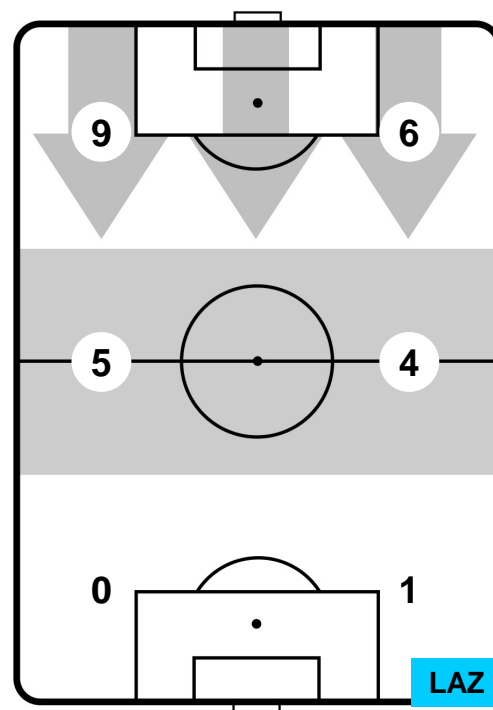

2 **LAZ**

LAZIO

ZONE DI TIRO

0	Gol	2
4	In porta	6
3	Fuori Porta	8

CROSS IN GIOCO

PALLE RECUPERATE

BOLOGNA

BOL 1

2 LAZ

LAZIO

MVP (Most Valuable Player)

LADISLAV KREJCI		11
BOLOGNA		BOL
Ruolo:	Attaccante	
Altezza:	1,8m	
Peso:	68 Kg	
Data Nascita:	05/07/1992	
Nazionalità:	CZE	
Jog 21% - Run 68% - Sprint 11% Km 10.537		
2.233	7.15	1.154
Statistiche		
Totale tiri	1	
Tiri in porta (Gol)	1(0)	
Assist	1	
Azioni attacco	5	
Cross	2	
Falli subiti	1	
Minuti giocati	81'	
HeatMap		