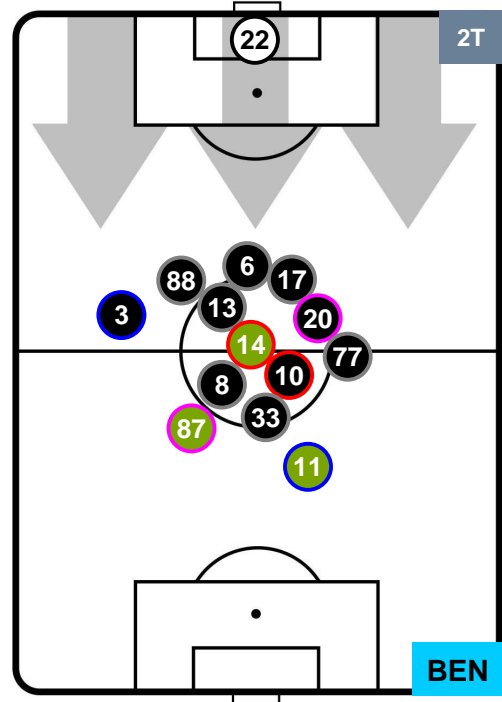

CAGLIARI

CAG 2

1 BEN

BENEVENTO

HEATMAP

CAG 2

1 BEN

BENEVENTO

POSIZIONI MEDIE

- Legenda:**
- 1ª Sostituzione ● Giocatore Entrato ● Giocatore Uscito
 - 2ª Sostituzione ● Giocatore Entrato ● Giocatore Uscito ■ Giocatore Entrato in sostituzione di ●
 - 3ª Sostituzione ● Giocatore Entrato ● Giocatore Uscito ■ Giocatore Entrato in sostituzione di ●