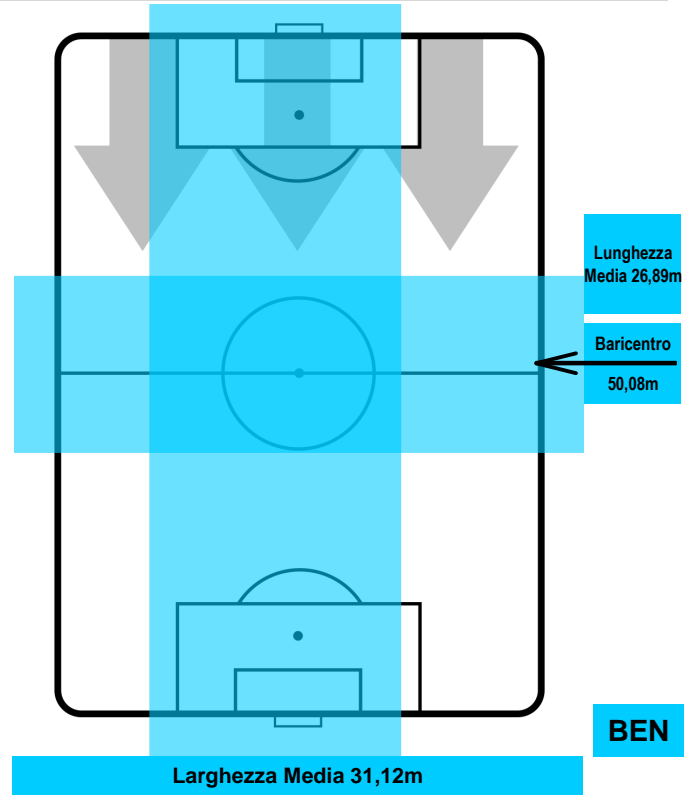

CAG 2

1 BEN

BENEVENTO

BARICENTRO