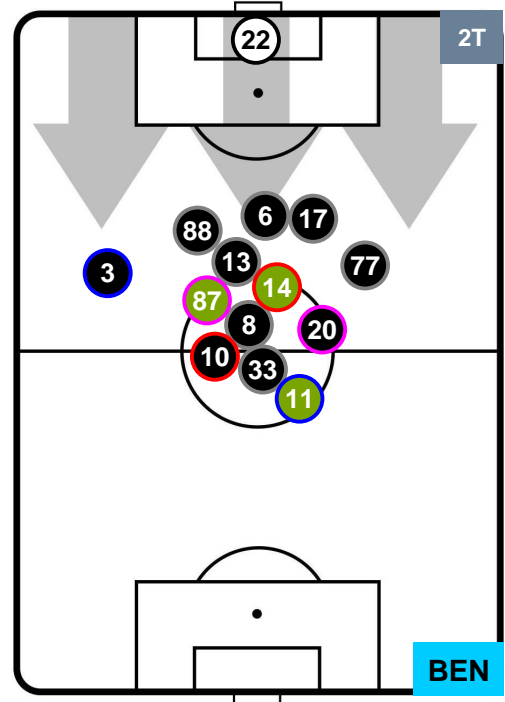

POSIZIONI MEDIE

- Legenda:**
- 1ª Sostituzione ● Giocatore Entrato ● Giocatore Uscito
 - 2ª Sostituzione ● Giocatore Entrato ● Giocatore Uscito ■ Giocatore Entrato in sostituzione di ●
 - 3ª Sostituzione ● Giocatore Entrato ● Giocatore Uscito ■ Giocatore Entrato in sostituzione di ●

CAG 2

1 BEN

BENEVENTO

POSIZIONI MEDIE POSSESSO PALLA (proprio)

- Legenda:**
- 1ª Sostituzione ● Giocatore Entrato ● Giocatore Uscito
 - 2ª Sostituzione ● Giocatore Entrato ● Giocatore Uscito ■ Giocatore Entrato in sostituzione di ●
 - 3ª Sostituzione ● Giocatore Entrato ● Giocatore Uscito ■ Giocatore Entrato in sostituzione di ●

CAG 2

1 BEN

BENEVENTO

POSIZIONI MEDIE POSSESSO PALLA (avversario)

- Legenda:**
- 1ª Sostituzione ● Giocatore Entrato ● Giocatore Uscito
 - 2ª Sostituzione ● Giocatore Entrato ● Giocatore Uscito ■ Giocatore Entrato in sostituzione di ●
 - 3ª Sostituzione ● Giocatore Entrato ● Giocatore Uscito ■ Giocatore Entrato in sostituzione di ●