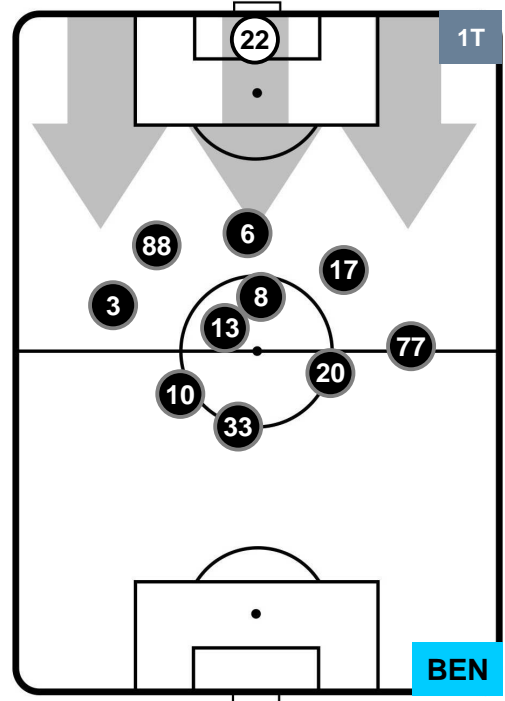

POSIZIONI MEDIE

- Legenda:**
- 1ª Sostituzione ● Giocatore Entrato ● Giocatore Uscito
 - 2ª Sostituzione ● Giocatore Entrato ● Giocatore Uscito ■ Giocatore Entrato in sostituzione di ●
 - 3ª Sostituzione ● Giocatore Entrato ● Giocatore Uscito ■ Giocatore Entrato in sostituzione di ●

CAG 2

1 BEN

BENEVENTO

POSIZIONI MEDIE POSSESSO PALLA (proprio)

- Legenda:**
- 1ª Sostituzione ● Giocatore Entrato ● Giocatore Uscito
 - 2ª Sostituzione ● Giocatore Entrato ● Giocatore Uscito ■ Giocatore Entrato in sostituzione di ●
 - 3ª Sostituzione ● Giocatore Entrato ● Giocatore Uscito ■ Giocatore Entrato in sostituzione di ●