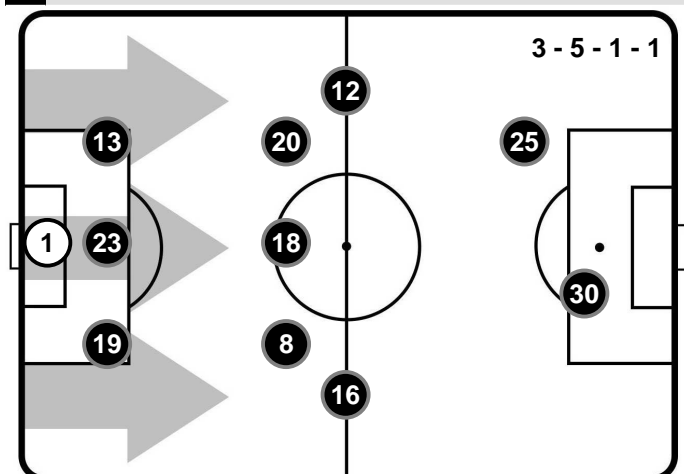

A disposizione

- 26 LUCA CROSTA
- 29 RICCARDO DAGA
- 2 GREGORY VAN DER WIEL
- 3 MARCO ANDREOLLI
- 4 DANIELE DESSENA
- 9 NICCOLO' GIANNETTI
- 10 JOAO PEDRO
- 17 DIEGO FARIAS
- 21 ARTUR IONITA
- 24 MARCO CAPUANO
- 36 FEDERICO MELCHIORRI