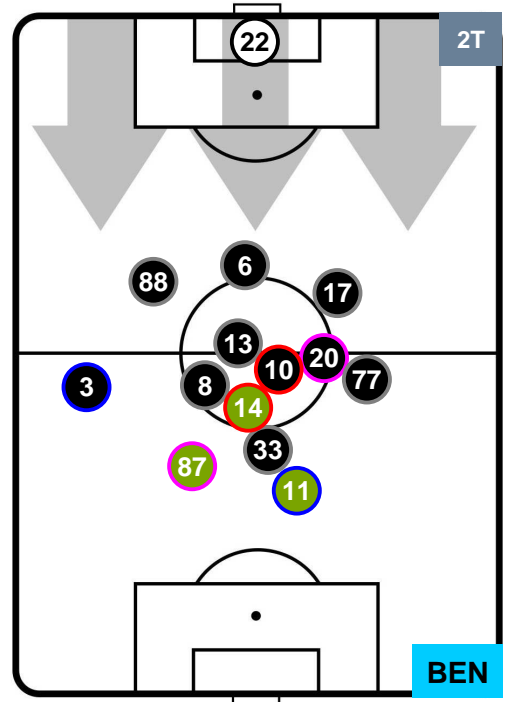

POSIZIONI MEDIE

- Legenda:**
- 1ª Sostituzione ● Giocatore Entrato ● Giocatore Uscito
 - 2ª Sostituzione ● Giocatore Entrato ● Giocatore Uscito ■ Giocatore Entrato in sostituzione di ●
 - 3ª Sostituzione ● Giocatore Entrato ● Giocatore Uscito ■ Giocatore Entrato in sostituzione di ●

CAG 2

1 BEN

BENEVENTO

POSIZIONI MEDIE POSSESSO PALLA (proprio)

- Legenda:**
- 1ª Sostituzione ● Giocatore Entrato ● Giocatore Uscito
 - 2ª Sostituzione ● Giocatore Entrato ● Giocatore Uscito ■ Giocatore Entrato in sostituzione di ●
 - 3ª Sostituzione ● Giocatore Entrato ● Giocatore Uscito ■ Giocatore Entrato in sostituzione di ●