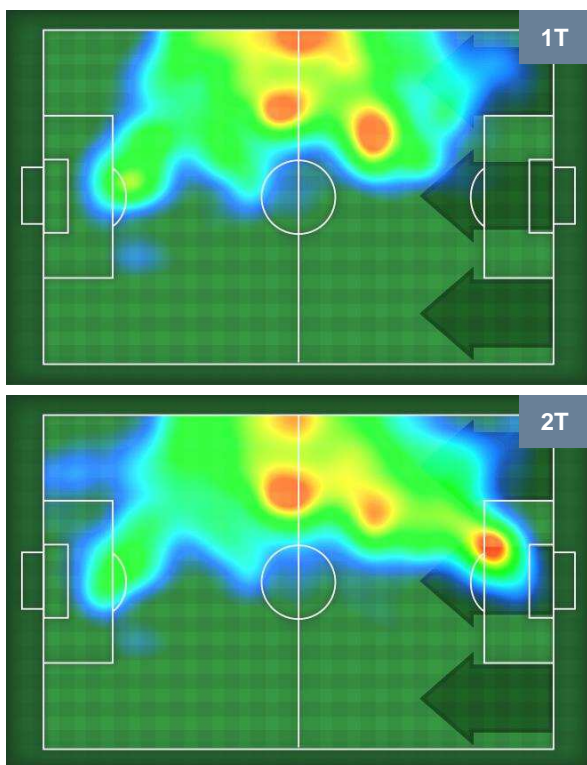

CAG 2

1 BEN

MVP (Most Valuable Player)

PAOLO FARAGO'		16
CAGLIARI		CAG
Ruolo:	Centrocampista	
Altezza:	0,8m	
Peso:	187 Kg	
Data Nascita:	12/02/1993	
Nazionalità:	ITA	
Jog 20% - Run 69% - Sprint 11% Km 11.731		
2.395	8.065	1.271
Statistiche		
Gol	1	
Occasioni da gol	1	
Totale tiri	1	
Tiri in porta (Gol)	1(1)	
Assist	1	
Azioni attacco	2	
Cross	2	
Palle recuperate	2	
Falli subiti	1	
Minuti giocati	100'	

PIETRO IEMMELLO		33
BENEVENTO		BEN
Ruolo:	Attaccante	
Altezza:	1,79m	
Peso:	73 Kg	
Data Nascita:	06/03/1992	
Nazionalità:	ITA	
Jog 30% - Run 61% - Sprint 9% Km 10.657		
3.237	6.474	0.946
Statistiche		
Gol	1	
Occasioni da gol	3	
Totale tiri	3	
Tiri in porta (Gol)	2(1)	
Assist	1	
Azioni attacco	2	
Falli subiti	1	
Minuti giocati	100'	

HeatMap