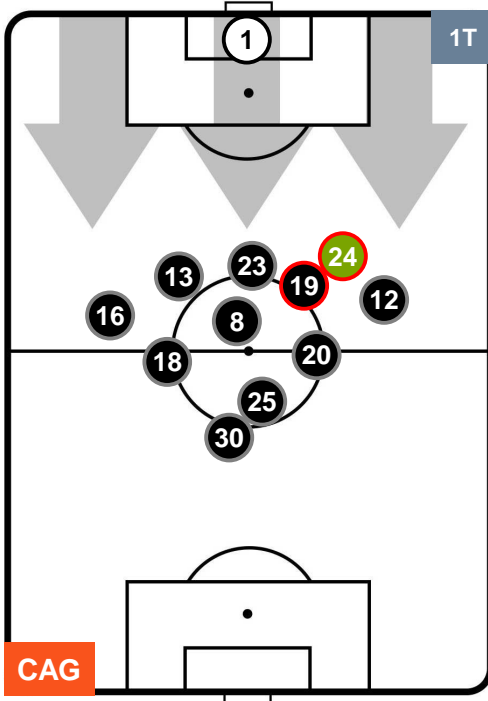

POSIZIONI MEDIE

- Legenda:**
- 1ª Sostituzione ● Giocatore Entrato ● Giocatore Uscito
 - 2ª Sostituzione ● Giocatore Entrato ● Giocatore Uscito ■ Giocatore Entrato in sostituzione di ●
 - 3ª Sostituzione ● Giocatore Entrato ● Giocatore Uscito ■ Giocatore Entrato in sostituzione di ●

CAG 2

1 BEN

BENEVENTO

POSIZIONI MEDIE POSSESSO PALLA (proprio)

- Legenda:**
- 1ª Sostituzione ● Giocatore Entrato ● Giocatore Uscito
 - 2ª Sostituzione ● Giocatore Entrato ● Giocatore Uscito ■ Giocatore Entrato in sostituzione di ●
 - 3ª Sostituzione ● Giocatore Entrato ● Giocatore Uscito ■ Giocatore Entrato in sostituzione di ●

CAG 2

1 BEN

BENEVENTO

POSIZIONI MEDIE POSSESSO PALLA (avversario)

- Legenda:**
- 1ª Sostituzione ● Giocatore Entrato ● Giocatore Uscito
 - 2ª Sostituzione ● Giocatore Entrato ● Giocatore Uscito ■ Giocatore Entrato in sostituzione di ●
 - 3ª Sostituzione ● Giocatore Entrato ● Giocatore Uscito ■ Giocatore Entrato in sostituzione di ●