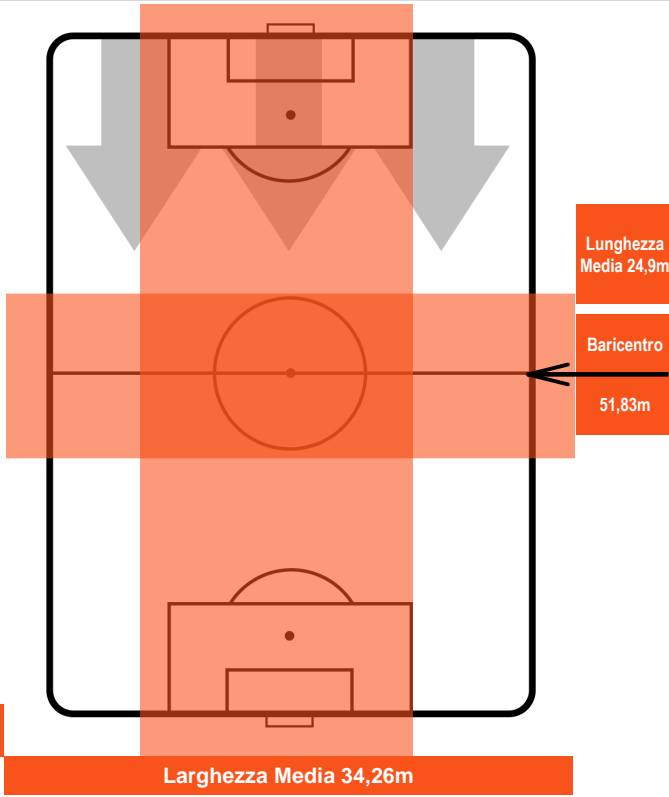

CAG 2

1 BEN

BENEVENTO

BARICENTRO