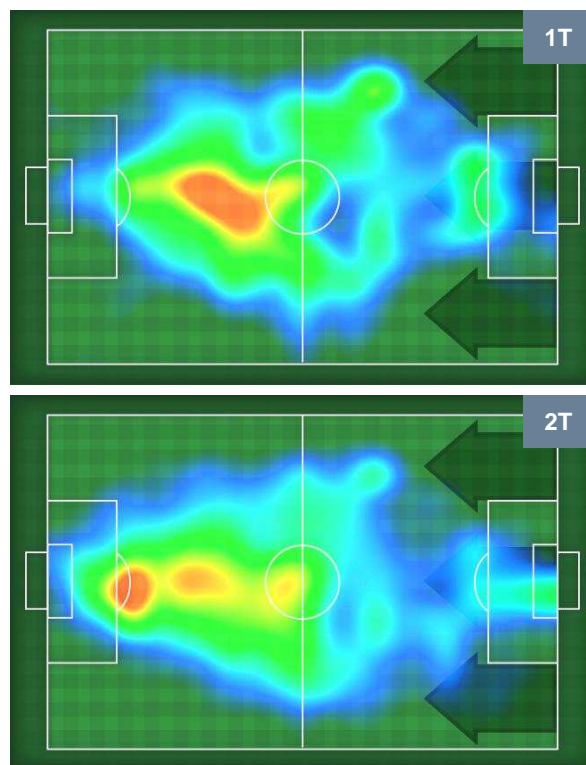

CAG 2

1 BEN

MVP (Most Valuable Player)

PAOLO FARAGO'		16
CAGLIARI		CAG
Ruolo:	Centrocampista	
Altezza:	0,8m	
Peso:	187 Kg	
Data Nascita:	12/02/1993	
Nazionalità:	ITA	
Jog 20% - Run 69% - Sprint 11% Km 11.731		
2.395	8.065	1.271
Statistiche		
Gol	1	
Occasioni da gol	1	
Totale tiri	1	
Tiri in porta (Gol)	1(1)	
Assist	1	
Azioni attacco	2	
Cross	2	
Palle recuperate	2	
Falli subiti	1	
Minuti giocati	100'	

PIETRO IEMMELLO		33
BENEVENTO		BEN
Ruolo:	Attaccante	
Altezza:	1,79m	
Peso:	73 Kg	
Data Nascita:	06/03/1992	
Nazionalità:	ITA	
Jog 30% - Run 61% - Sprint 9% Km 10.657		
3.237	6.474	0.946
Statistiche		
Gol	1	
Occasioni da gol	3	
Totale tiri	3	
Tiri in porta (Gol)	2(1)	
Assist	1	
Azioni attacco	2	
Falli subiti	1	
Minuti giocati	100'	

HeatMap