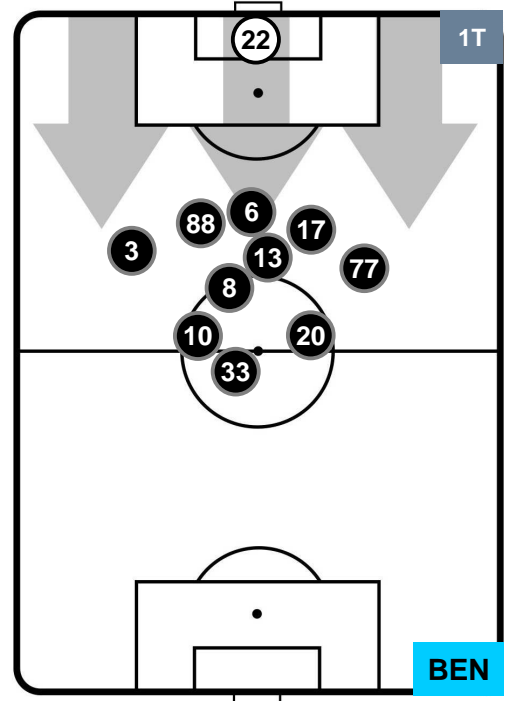

POSIZIONI MEDIE

- Legenda:**
- 1ª Sostituzione ● Giocatore Entrato ● Giocatore Uscito
 - 2ª Sostituzione ● Giocatore Entrato ● Giocatore Uscito ■ Giocatore Entrato in sostituzione di ●
 - 3ª Sostituzione ● Giocatore Entrato ● Giocatore Uscito ■ Giocatore Entrato in sostituzione di ●

CAG 2

1 BEN

BENEVENTO

POSIZIONI MEDIE POSSESSO PALLA (proprio)

- Legenda:**
- 1ª Sostituzione ● Giocatore Entrato ● Giocatore Uscito
 - 2ª Sostituzione ● Giocatore Entrato ● Giocatore Uscito ■ Giocatore Entrato in sostituzione di ●
 - 3ª Sostituzione ● Giocatore Entrato ● Giocatore Uscito ■ Giocatore Entrato in sostituzione di ●

CAG 2

1 BEN

BENEVENTO

POSIZIONI MEDIE POSSESSO PALLA (avversario)

- Legenda:**
- 1ª Sostituzione ● Giocatore Entrato ● Giocatore Uscito
 - 2ª Sostituzione ● Giocatore Entrato ● Giocatore Uscito ■ Giocatore Entrato in sostituzione di ●
 - 3ª Sostituzione ● Giocatore Entrato ● Giocatore Uscito ■ Giocatore Entrato in sostituzione di ●