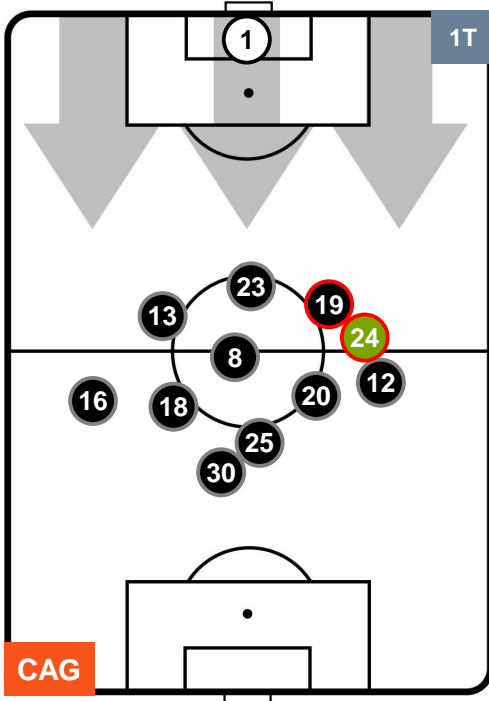

POSIZIONI MEDIE

- Legenda:**
- 1ª Sostituzione ● Giocatore Entrato ● Giocatore Uscito
 - 2ª Sostituzione ● Giocatore Entrato ● Giocatore Uscito ■ Giocatore Entrato in sostituzione di ●
 - 3ª Sostituzione ● Giocatore Entrato ● Giocatore Uscito ■ Giocatore Entrato in sostituzione di ●

CAG 2

1 BEN

BENEVENTO

POSIZIONI MEDIE POSSESSO PALLA (proprio)

- Legenda:**
- 1ª Sostituzione ● Giocatore Entrato ● Giocatore Uscito
 - 2ª Sostituzione ● Giocatore Entrato ● Giocatore Uscito ■ Giocatore Entrato in sostituzione di ●
 - 3ª Sostituzione ● Giocatore Entrato ● Giocatore Uscito ■ Giocatore Entrato in sostituzione di ●