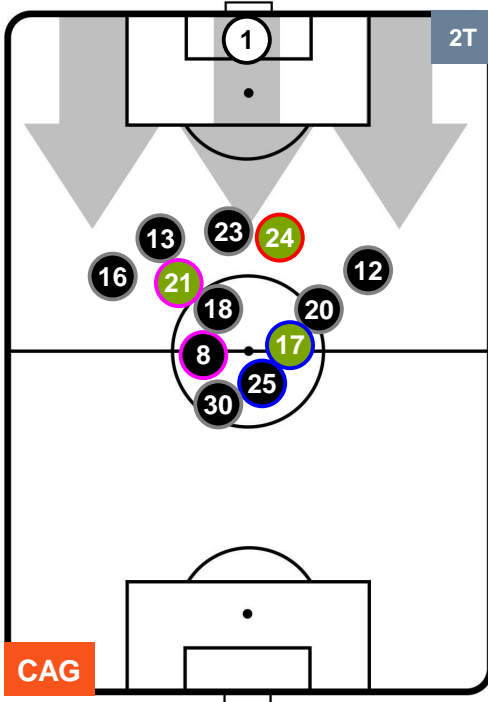

CAG 2

1 BEN

BENEVENTO

POSIZIONI MEDIE POSSESSO PALLA (avversario)

1. **Legenda:**
2. 1ª Sostituzione ● Giocatore Entrato ● Giocatore Uscito
   - 2ª Sostituzione ● Giocatore Entrato ● Giocatore Uscito ■ Giocatore Entrato in sostituzione di ●
   - 3ª Sostituzione ● Giocatore Entrato ● Giocatore Uscito ■ Giocatore Entrato in sostituzione di ●