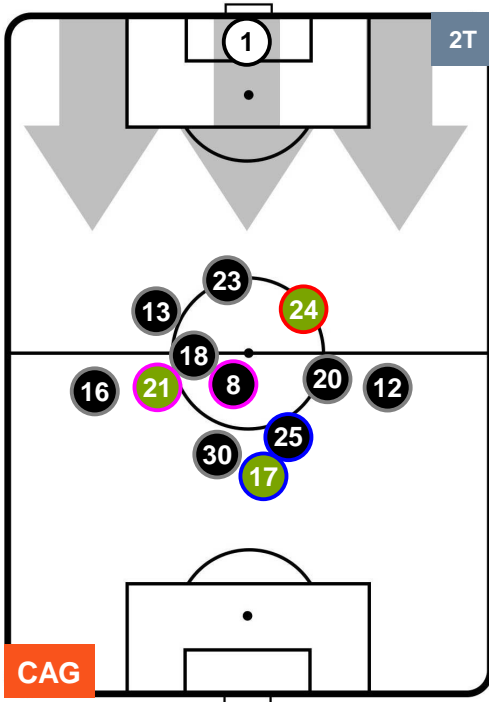

POSIZIONI MEDIE

- Legenda:**
- 1ª Sostituzione ● Giocatore Entrato ● Giocatore Uscito
 - 2ª Sostituzione ● Giocatore Entrato ● Giocatore Uscito ■ Giocatore Entrato in sostituzione di ●
 - 3ª Sostituzione ● Giocatore Entrato ● Giocatore Uscito ■ Giocatore Entrato in sostituzione di ●

CAG 2

1 BEN

BENEVENTO

POSIZIONI MEDIE POSSESSO PALLA (proprio)

- Legenda:**
- 1ª Sostituzione ● Giocatore Entrato ● Giocatore Uscito
 - 2ª Sostituzione ● Giocatore Entrato ● Giocatore Uscito ■ Giocatore Entrato in sostituzione di ●
 - 3ª Sostituzione ● Giocatore Entrato ● Giocatore Uscito ■ Giocatore Entrato in sostituzione di ●