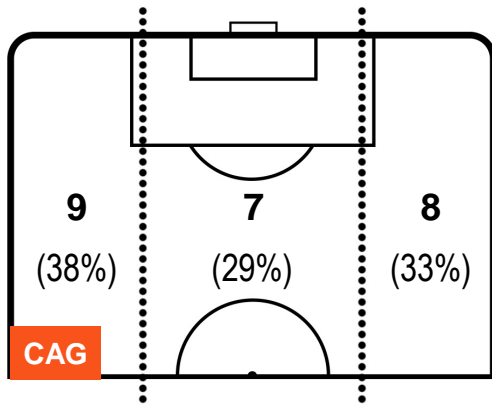

BILANCIAMENTO OFFENSIVO