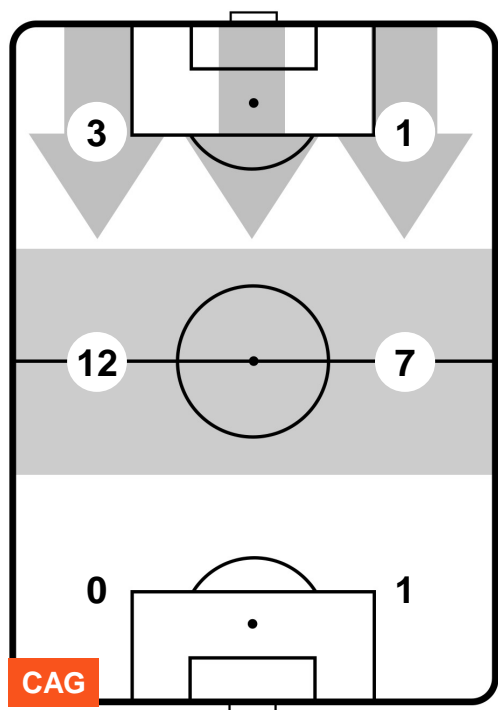

ZONE DI TIRO

2	Gol	1
7	In porta	3
4	Fuori Porta	4

CROSS IN GIOCO

PALLE RECUPERATE

CAG 2

1 BEN

MVP (Most Valuable Player)

PAOLO FARAGO'		16
CAGLIARI		CAG
Ruolo:	Centrocampista	
Altezza:	0,8m	
Peso:	187 Kg	
Data Nascita:	12/02/1993	
Nazionalità:	ITA	
Jog 20% - Run 69% - Sprint 11% Km 11.731		
2.395	8.065	1.271
Statistiche		
Gol	1	
Occasioni da gol	1	
Totale tiri	1	
Tiri in porta (Gol)	1(1)	
Assist	1	
Azioni attacco	2	
Cross	2	
Palle recuperate	2	
Falli subiti	1	
Minuti giocati	100'	