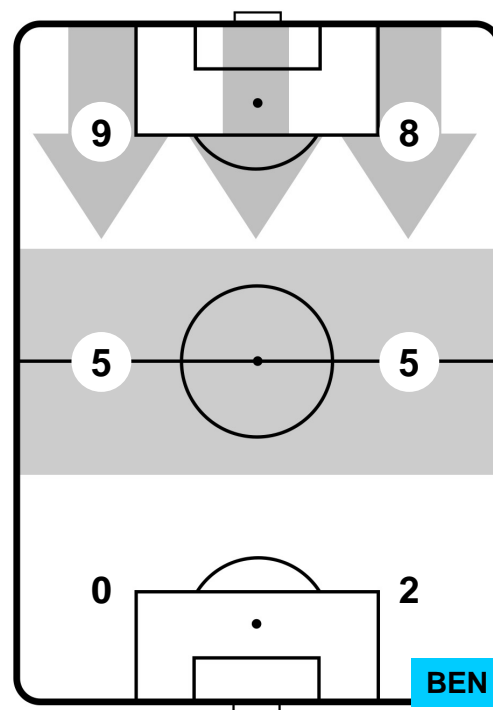

ZONE DI TIRO

2	Gol	1
7	In porta	3
4	Fuori Porta	4

CROSS IN GIOCO

PALLE RECUPERATE

CAG 2

1 BEN

MVP (Most Valuable Player)

PAOLO FARAGO'		16
CAGLIARI		CAG
Ruolo:	Centrocampista	
Altezza:	0,8m	
Peso:	187 Kg	
Data Nascita:	12/02/1993	
Nazionalità:	ITA	
Jog 20% - Run 69% - Sprint 11% Km 11.731		
2.395	8.065	1.271
Statistiche		
Gol	1	
Occasioni da gol	1	
Totale tiri	1	
Tiri in porta (Gol)	1(1)	
Assist	1	
Azioni attacco	2	
Cross	2	
Palle recuperate	2	
Falli subiti	1	
Minuti giocati	100'	