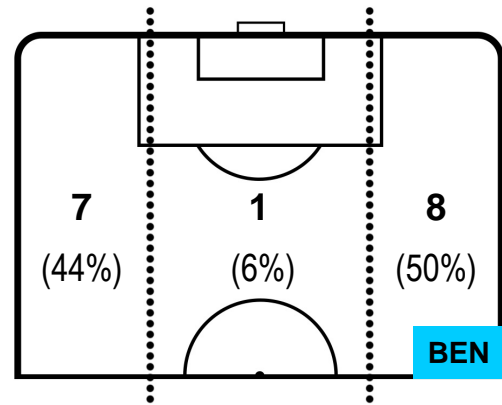

BILANCIAMENTO OFFENSIVO