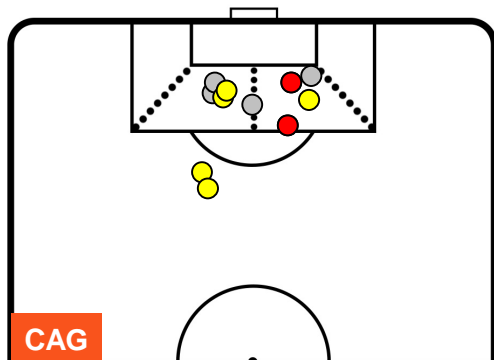

CAG 2

1 BEN

BENEVENTO

POSIZIONI MEDIE POSSESSO PALLA (avversario)

- Legenda:**
- 1ª Sostituzione ● Giocatore Entrato ● Giocatore Uscito
 - 2ª Sostituzione ● Giocatore Entrato ● Giocatore Uscito ■ Giocatore Entrato in sostituzione di ●
 - 3ª Sostituzione ● Giocatore Entrato ● Giocatore Uscito ■ Giocatore Entrato in sostituzione di ●

ZONE DI TIRO

2	Gol	1
7	In porta	3
4	Fuori Porta	4

CROSS IN GIOCO

PALLE RECUPERATE

CAG 2

1 BEN

MVP (Most Valuable Player)

PAOLO FARAGO'		16
CAGLIARI		CAG
Ruolo:	Centrocampista	
Altezza:	0,8m	
Peso:	187 Kg	
Data Nascita:	12/02/1993	
Nazionalità:	ITA	
Jog 20% - Run 69% - Sprint 11% Km 11.731		
2.395	8.065	1.271
Statistiche		
Gol	1	
Occasioni da gol	1	
Totale tiri	1	
Tiri in porta (Gol)	1(1)	
Assist	1	
Azioni attacco	2	
Cross	2	
Palle recuperate	2	
Falli subiti	1	
Minuti giocati	100'	