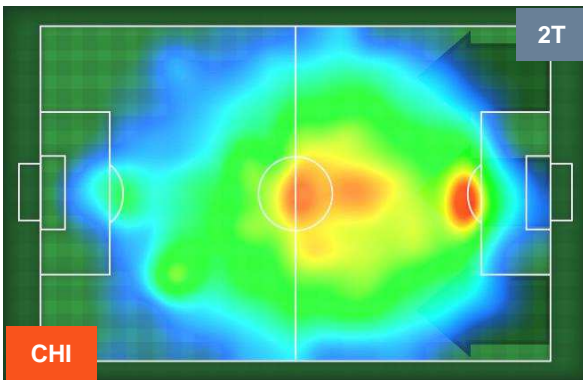

Jog-Run-Sprint (km 109.111)

26.062 | 74.487 | 8.562

CHIEVOVERONA

CHI 1

4 MIL

MILAN

HEATMAP

CHIEVOVERONA

CHI 1

4 MIL

MILAN

POSIZIONI MEDIE

- Legenda:**
- 1ª Sostituzione ● Giocatore Entrato ● Giocatore Uscito
 - 2ª Sostituzione ● Giocatore Entrato ● Giocatore Uscito Giocatore Entrato in sostituzione di ●
 - 3ª Sostituzione ● Giocatore Entrato ● Giocatore Uscito Giocatore Entrato in sostituzione di ●