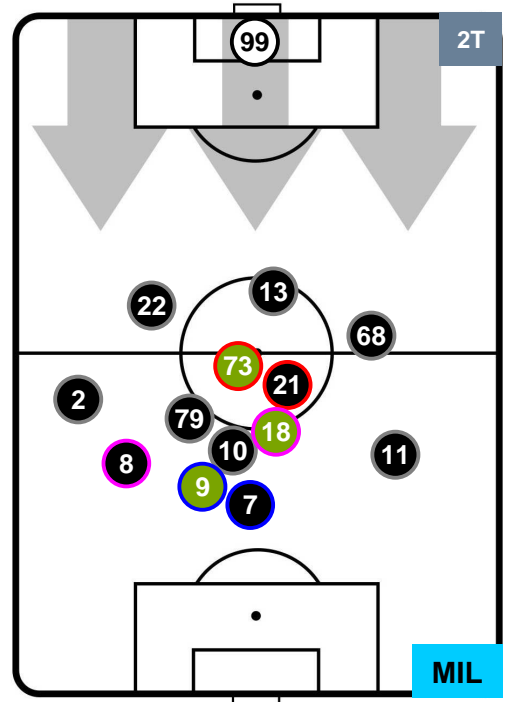

CHI 1

4 MIL

MILAN

POSIZIONI MEDIE

- Legenda:**
- 1ª Sostituzione ● Giocatore Entrato ● Giocatore Uscito
 - 2ª Sostituzione ● Giocatore Entrato ● Giocatore Uscito Giocatore Entrato in sostituzione di ●
 - 3ª Sostituzione ● Giocatore Entrato ● Giocatore Uscito Giocatore Entrato in sostituzione di ●

CHIEVOVERONA

CHI 1

4 MIL

MILAN

POSIZIONI MEDIE POSSESSO PALLA (proprio)

- Legenda:**
- 1ª Sostituzione ● Giocatore Entrato ● Giocatore Uscito
 - 2ª Sostituzione ● Giocatore Entrato ● Giocatore Uscito ■ Giocatore Entrato in sostituzione di ●
 - 3ª Sostituzione ● Giocatore Entrato ● Giocatore Uscito ■ Giocatore Entrato in sostituzione di ●

CHIEVOVERONA

CHI 1

4 MIL

MILAN

POSIZIONI MEDIE POSSESSO PALLA (avversario)

- Legenda:**
- 1ª Sostituzione ● Giocatore Entrato ● Giocatore Uscito
 - 2ª Sostituzione ● Giocatore Entrato ● Giocatore Uscito ■ Giocatore Entrato in sostituzione di ●
 - 3ª Sostituzione ● Giocatore Entrato ● Giocatore Uscito ■ Giocatore Entrato in sostituzione di ●