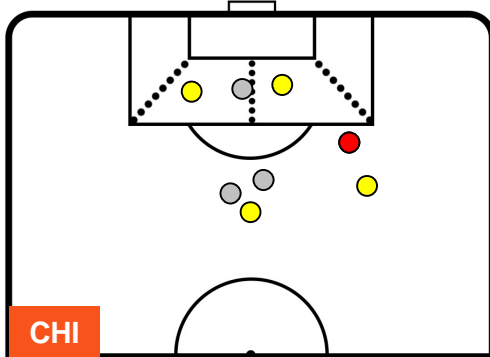

CHI

MIL

CHIEVOVERONA

CHI 1

4 MIL

MILAN

ZONE DI TIRO

1	Gol	3
5	In porta	4
3	Fuori Porta	7

CROSS IN GIOCO

PALLE RECUPERATE

CHIEVOVERONA

CHI 1

4 MIL

MILAN

MVP (Most Valuable Player)

VALTER BIRSA		23
CHIEVOVERONA		CHI
Ruolo:	Centrocampista	
Altezza:	1,84m	
Peso:	81 Kg	
Data Nascita:	07/08/1986	
Nazionalità:	SVN	
Jog 22% - Run 71% - Sprint 7%		Km 7.974
1.766	5.632	0.576
Statistiche		
Gol	1	
Occasioni da gol	2	
Totale tiri	3	
Tiri in porta (Gol)	1(1)	
Azioni attacco	1	
Minuti giocati	65'	