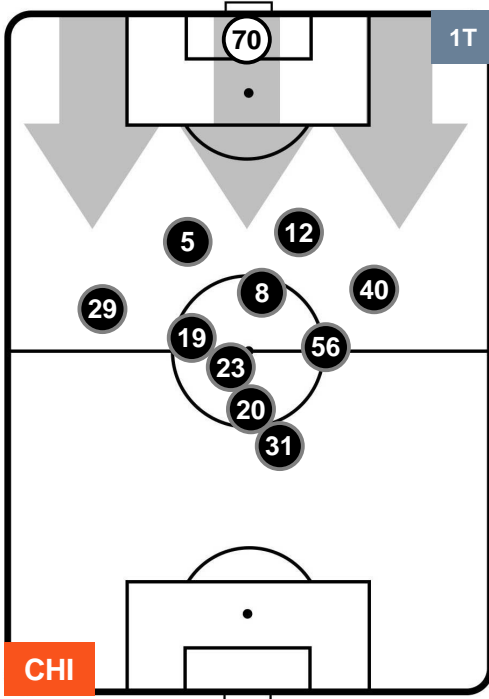

CHI 1

4 MIL

MILAN

POSIZIONI MEDIE

- Legenda:**
- 1ª Sostituzione ● Giocatore Entrato ● Giocatore Uscito
 - 2ª Sostituzione ● Giocatore Entrato ● Giocatore Uscito Giocatore Entrato in sostituzione di ●
 - 3ª Sostituzione ● Giocatore Entrato ● Giocatore Uscito Giocatore Entrato in sostituzione di ●

CHIEVOVERONA

CHI 1

4 MIL

MILAN

POSIZIONI MEDIE POSSESSO PALLA (proprio)

- Legenda:**
- 1ª Sostituzione ● Giocatore Entrato ● Giocatore Uscito
 - 2ª Sostituzione ● Giocatore Entrato ● Giocatore Uscito ■ Giocatore Entrato in sostituzione di ●
 - 3ª Sostituzione ● Giocatore Entrato ● Giocatore Uscito ■ Giocatore Entrato in sostituzione di ●

CHIEVOVERONA

CHI 1

4 MIL

MILAN

POSIZIONI MEDIE POSSESSO PALLA (avversario)

- Legenda:**
- 1ª Sostituzione ● Giocatore Entrato ● Giocatore Uscito
 - 2ª Sostituzione ● Giocatore Entrato ● Giocatore Uscito ■ Giocatore Entrato in sostituzione di ●
 - 3ª Sostituzione ● Giocatore Entrato ● Giocatore Uscito ■ Giocatore Entrato in sostituzione di ●