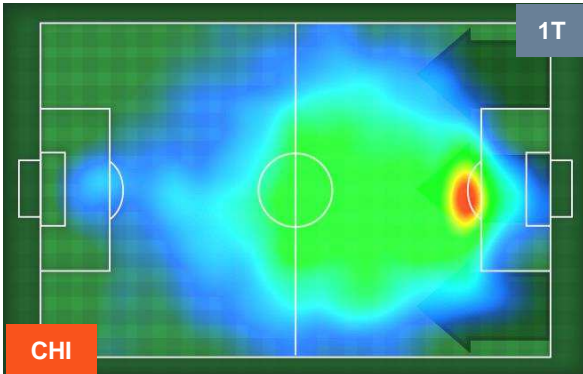

Jog-Run-Sprint (km 109.111)

26.062 | 74.487 | 8.562

CHIEVOVERONA

CHI 1

4 MIL

MILAN

HEATMAP

CHIEVOVERONA

CHI 1

4 MIL

MILAN

POSIZIONI MEDIE

- Legenda:**
- 1ª Sostituzione ● Giocatore Entrato ● Giocatore Uscito
 - 2ª Sostituzione ● Giocatore Entrato ● Giocatore Uscito Giocatore Entrato in sostituzione di ●
 - 3ª Sostituzione ● Giocatore Entrato ● Giocatore Uscito Giocatore Entrato in sostituzione di ●