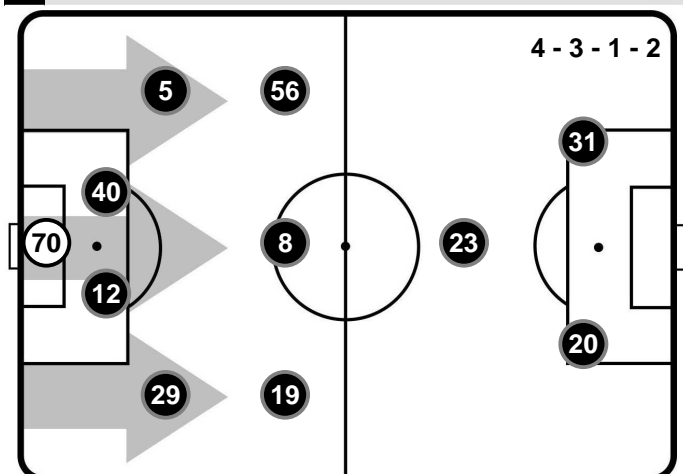

CHIEVOVERONA

CHI 1

4 MIL

MILAN

FORMAZIONI

CHIEVOVERONA

- 70 STEFANO SORRENTINO (P)
- 29 FABRIZIO CACCIATORE
- 12 BOSTJAN CESAR
- 40 NENAD TOMOVIC
- 5 ALESSANDRO GAMBERINI
- 19 LUCAS CASTRO
- 8 IVAN RADOVANOVIC
- 56 PERPARIM HETEMAJ
- 23 VALTER BIRSA
- 20 MANUEL PUCCIARELLI
- 31 SERGIO PELLISSIER