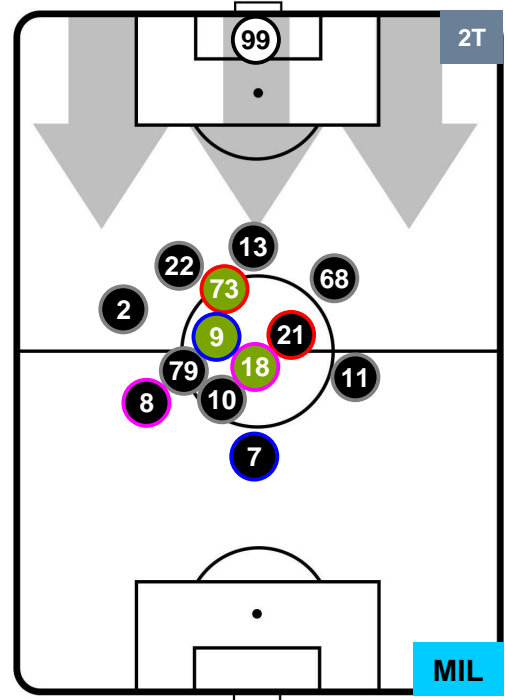

Jog-Run-Sprint (km 109.111)

26.062 | 74.487 | 8.562

CHIEVOVERONA

CHI 1

4 MIL

MILAN

HEATMAP

CHIEVOVERONA

CHI 1

4 MIL

MILAN

POSIZIONI MEDIE

- Legenda:**
- 1ª Sostituzione ● Giocatore Entrato ● Giocatore Uscito
 - 2ª Sostituzione ● Giocatore Entrato ● Giocatore Uscito Giocatore Entrato in sostituzione di ●
 - 3ª Sostituzione ● Giocatore Entrato ● Giocatore Uscito Giocatore Entrato in sostituzione di ●