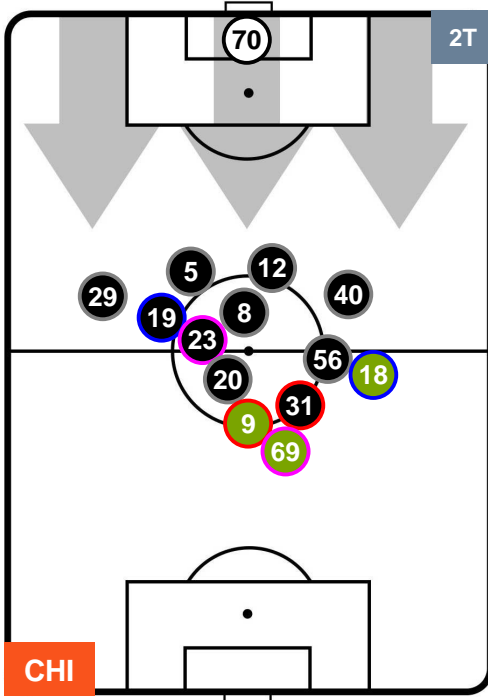

Jog-Run-Sprint (km 109.111)

26.062 | 74.487 | 8.562

CHIEVOVERONA

CHI 1

4 MIL

MILAN

HEATMAP

CHIEVOVERONA

CHI 1

4 MIL

MILAN

POSIZIONI MEDIE

- Legenda:**
- 1ª Sostituzione ● Giocatore Entrato ● Giocatore Uscito
 - 2ª Sostituzione ● Giocatore Entrato ● Giocatore Uscito Giocatore Entrato in sostituzione di ●
 - 3ª Sostituzione ● Giocatore Entrato ● Giocatore Uscito Giocatore Entrato in sostituzione di ●