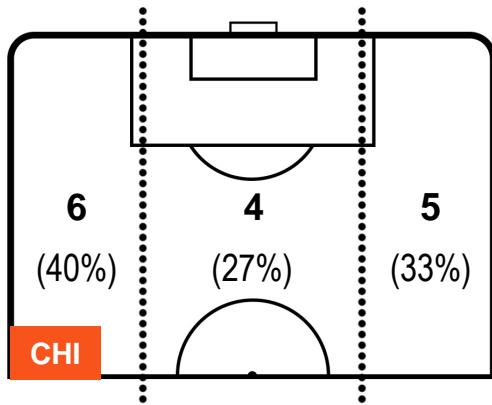

CHIEVOVERONA

CHI 1

4 MIL

MILAN

POSIZIONI MEDIE POSSESSO PALLA (avversario)

- Legenda:**
- 1ª Sostituzione ● Giocatore Entrato ● Giocatore Uscito
 - 2ª Sostituzione ● Giocatore Entrato ● Giocatore Uscito ■ Giocatore Entrato in sostituzione di ●
 - 3ª Sostituzione ● Giocatore Entrato ● Giocatore Uscito ■ Giocatore Entrato in sostituzione di ●

CHIEVOVERONA

CHI 1

4 MIL

MILAN

BARICENTRO

CHI

MIL

BILANCIAMENTO OFFENSIVO

CHI

MIL

CHIEVOVERONA

CHI 1

4 MIL

MILAN

ZONE DI TIRO

1	Gol	3
5	In porta	4
3	Fuori Porta	7

CROSS IN GIOCO

PALLE RECUPERATE

CHIEVOVERONA

CHI 1

4 MIL

MILAN

MVP (Most Valuable Player)

VALTER BIRSA		23
CHIEVOVERONA		CHI
Ruolo:	Centrocampista	
Altezza:	1,84m	
Peso:	81 Kg	
Data Nascita:	07/08/1986	
Nazionalità:	SVN	
Jog 22% - Run 71% - Sprint 7%		Km 7.974
1.766	5.632	0.576
Statistiche		
Gol	1	
Occasioni da gol	2	
Totale tiri	3	
Tiri in porta (Gol)	1(1)	
Azioni attacco	1	
Minuti giocati	65'	