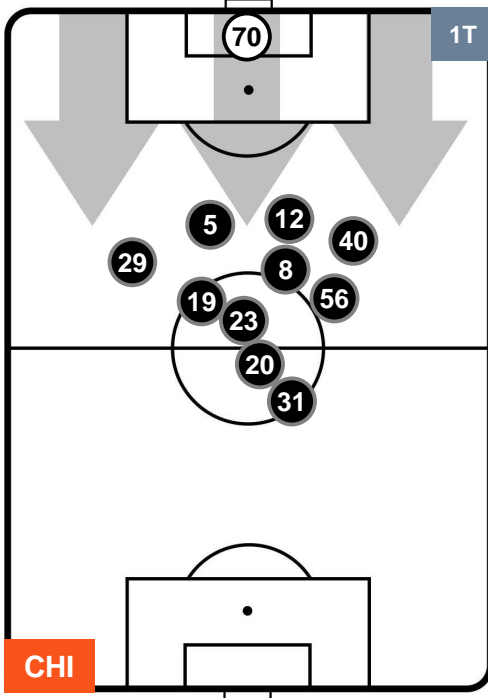

Jog-Run-Sprint (km 109.111)

26.062 | 74.487 | 8.562

CHIEVOVERONA

CHI 1

4 MIL

MILAN

HEATMAP

CHIEVOVERONA

CHI 1

4 MIL

MILAN

POSIZIONI MEDIE

- Legenda:**
- 1ª Sostituzione ● Giocatore Entrato ● Giocatore Uscito
 - 2ª Sostituzione ● Giocatore Entrato ● Giocatore Uscito Giocatore Entrato in sostituzione di ●
 - 3ª Sostituzione ● Giocatore Entrato ● Giocatore Uscito Giocatore Entrato in sostituzione di ●