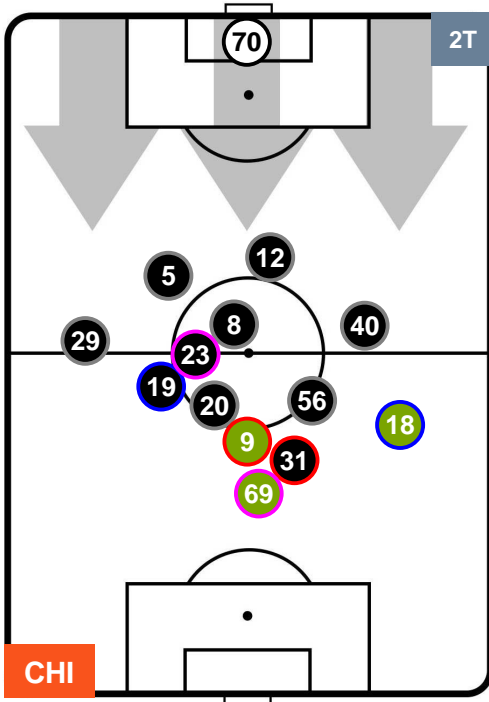

CHI 1

4 MIL

MILAN

POSIZIONI MEDIE

- Legenda:**
- 1ª Sostituzione ● Giocatore Entrato ● Giocatore Uscito
 - 2ª Sostituzione ● Giocatore Entrato ● Giocatore Uscito Giocatore Entrato in sostituzione di ●
 - 3ª Sostituzione ● Giocatore Entrato ● Giocatore Uscito Giocatore Entrato in sostituzione di ●

CHIEVOVERONA

CHI 1

4 MIL

MILAN

POSIZIONI MEDIE POSSESSO PALLA (proprio)

- Legenda:**
- 1ª Sostituzione ● Giocatore Entrato ● Giocatore Uscito
 - 2ª Sostituzione ● Giocatore Entrato ● Giocatore Uscito ■ Giocatore Entrato in sostituzione di ●
 - 3ª Sostituzione ● Giocatore Entrato ● Giocatore Uscito ■ Giocatore Entrato in sostituzione di ●

CHIEVOVERONA

CHI 1

4 MIL

MILAN

POSIZIONI MEDIE POSSESSO PALLA (avversario)

- Legenda:**
- 1ª Sostituzione ● Giocatore Entrato ● Giocatore Uscito
 - 2ª Sostituzione ● Giocatore Entrato ● Giocatore Uscito ■ Giocatore Entrato in sostituzione di ●
 - 3ª Sostituzione ● Giocatore Entrato ● Giocatore Uscito ■ Giocatore Entrato in sostituzione di ●