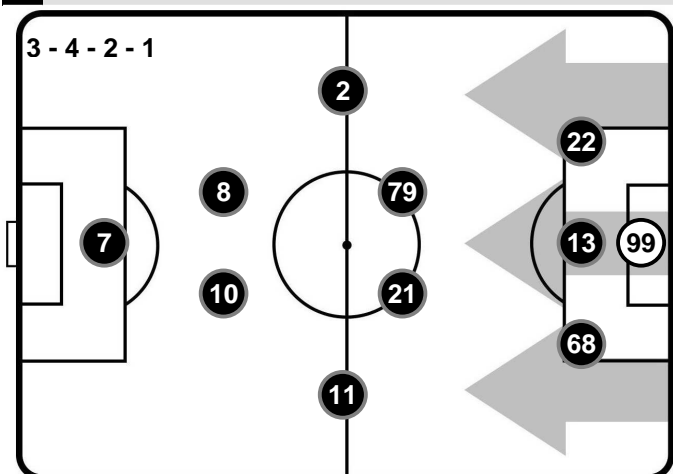

Allenatore: ROLANDO MARAN

Arbitro:
Guardalinee:
Guardalinee:
Quarto Uomo:
V.A.R.:
A.V.A.R.:

MILAN

- 99 GIANLUIGI DONNARUMMA (P)
- 22 MATEO MUSACCHIO
- 13 ALESSIO ROMAGNOLI
- 68 RICARDO RODRIGUEZ
- 2 DAVIDE CALABRIA
- 79 FRANK KESSIE'
- 21 LUCAS BIGLIA
- 11 FABIO BORINI
- 8 SUSO
- 10 HAKAN CALHANOGLU
- 7 NIKOLA KALINIC