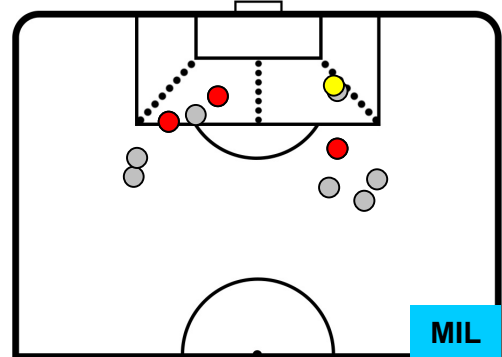

CHI

MIL

CHIEVOVERONA

CHI 1

4 MIL

MILAN

ZONE DI TIRO

1	Gol	3
5	In porta	4
3	Fuori Porta	7

CROSS IN GIOCO

PALLE RECUPERATE

CHIEVOVERONA

CHI 1

4 MIL

MILAN

MVP (Most Valuable Player)

VALTER BIRSA		23
CHIEVOVERONA		CHI
Ruolo:	Centrocampista	
Altezza:	1,84m	
Peso:	81 Kg	
Data Nascita:	07/08/1986	
Nazionalità:	SVN	
Jog 22% - Run 71% - Sprint 7%		Km 7.974
1.766	5.632	0.576
Statistiche		
Gol	1	
Occasioni da gol	2	
Totale tiri	3	
Tiri in porta (Gol)	1(1)	
Azioni attacco	1	
Minuti giocati	65'	