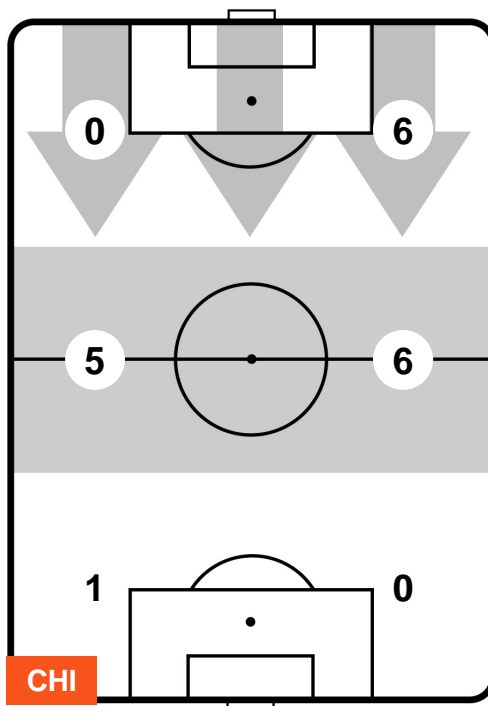

CHI

MIL

CHIEVOVERONA

CHI 1

4 MIL

MILAN

ZONE DI TIRO

1	Gol	3
5	In porta	4
3	Fuori Porta	7

CROSS IN GIOCO

PALLE RECUPERATE

CHIEVOVERONA

CHI 1

4 MIL

MILAN

MVP (Most Valuable Player)

VALTER BIRSA		23
CHIEVOVERONA		CHI
Ruolo:	Centrocampista	
Altezza:	1,84m	
Peso:	81 Kg	
Data Nascita:	07/08/1986	
Nazionalità:	SVN	
Jog 22% - Run 71% - Sprint 7%		Km 7.974
1.766	5.632	0.576
Statistiche		
Gol	1	
Occasioni da gol	2	
Totale tiri	3	
Tiri in porta (Gol)	1(1)	
Azioni attacco	1	
Minuti giocati	65'	