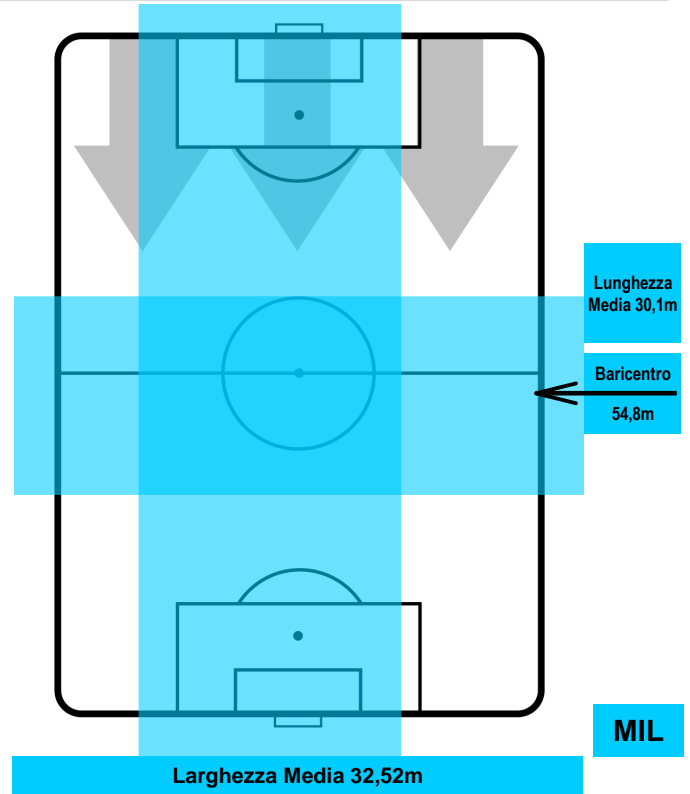

CHIEVOVERONA

CHI 1

4 MIL

MILAN

BARICENTRO

CHI

MIL

BILANCIAMENTO OFFENSIVO

CHI

MIL