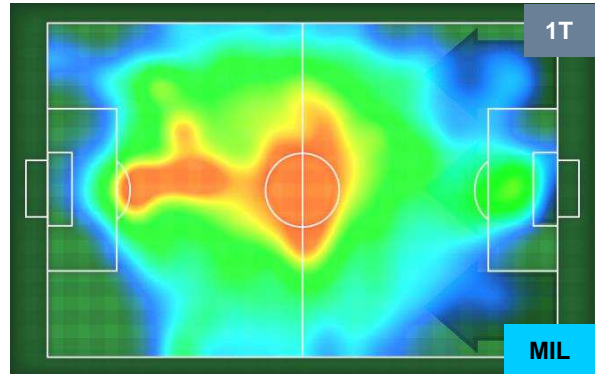

Jog-Run-Sprint (km 109.111)

26.062 | 74.487 | 8.562

CHIEVOVERONA

CHI 1

4 MIL

MILAN

HEATMAP

CHIEVOVERONA

CHI 1

4 MIL

MILAN

POSIZIONI MEDIE

- Legenda:**
- 1ª Sostituzione ● Giocatore Entrato ● Giocatore Uscito
 - 2ª Sostituzione ● Giocatore Entrato ● Giocatore Uscito Giocatore Entrato in sostituzione di ●
 - 3ª Sostituzione ● Giocatore Entrato ● Giocatore Uscito Giocatore Entrato in sostituzione di ●