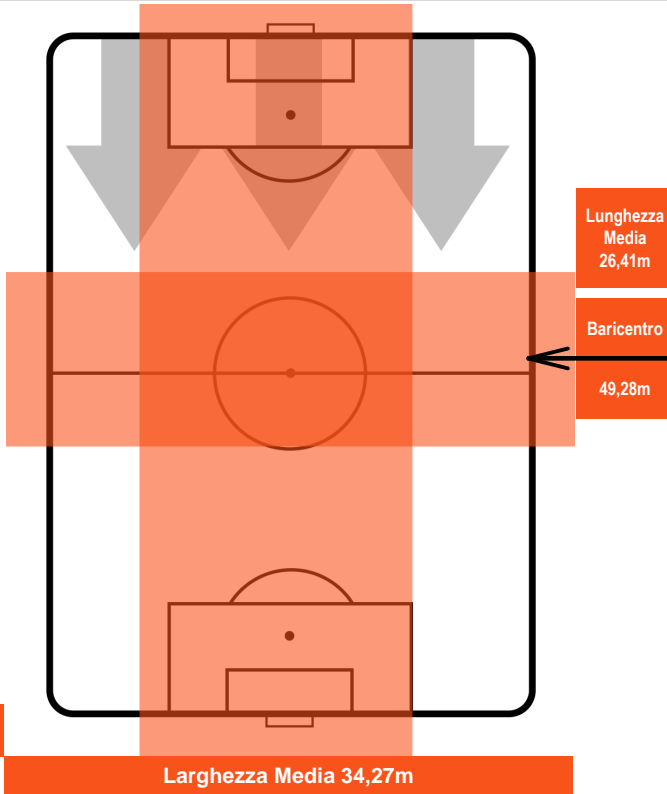

CHIEVOVERONA

CHI 1

4 MIL

MILAN

BARICENTRO

CHI