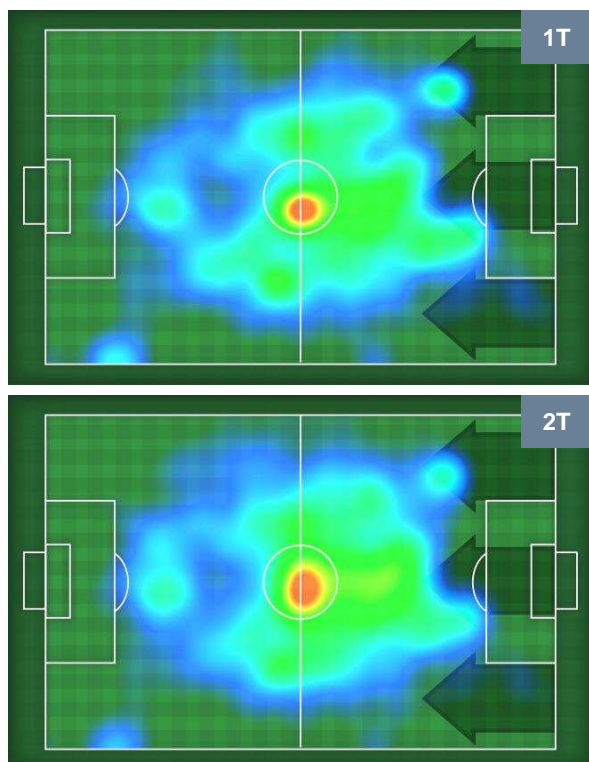

CHIEVOVERONA

CHI 1

4 MIL

MILAN

MVP (Most Valuable Player)

VALTER BIRSA		23
CHIEVOVERONA		CHI
Ruolo:	Centrocampista	
Altezza:	1,84m	
Peso:	81 Kg	
Data Nascita:	07/08/1986	
Nazionalità:	SVN	
Jog 22% - Run 71% - Sprint 7%		Km 7.974
1.766	5.632	0.576
Statistiche		
Gol	1	
Occasioni da gol	2	
Totale tiri	3	
Tiri in porta (Gol)	1(1)	
Azioni attacco	1	
Minuti giocati	65'	

SUSO		8
MILAN		MIL
Ruolo:	Attaccante	
Altezza:	1,76m	
Peso:	70 Kg	
Data Nascita:	19/11/1993	
Nazionalità:	ESP	
Jog 29% - Run 63% - Sprint 8%		Km 7.95
2.285	4.976	0.689
Statistiche		
Gol	1	
Occasioni da gol	1	
Totale tiri	3	
Tiri in porta (Gol)	1(1)	
Assist	2	
Azioni attacco	11	
Cross	3	
Palle recuperate	1	
Falli subiti	4	
Minuti giocati	73'	

HeatMap