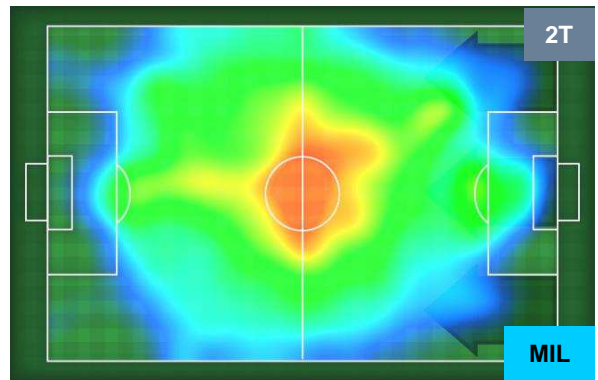

Jog-Run-Sprint (km 109.111)

26.062 | 74.487 | 8.562

CHIEVOVERONA

CHI 1

4 MIL

MILAN

HEATMAP

CHIEVOVERONA

CHI 1

4 MIL

MILAN

POSIZIONI MEDIE

- Legenda:**
- 1ª Sostituzione ● Giocatore Entrato ● Giocatore Uscito
 - 2ª Sostituzione ● Giocatore Entrato ● Giocatore Uscito Giocatore Entrato in sostituzione di ●
 - 3ª Sostituzione ● Giocatore Entrato ● Giocatore Uscito Giocatore Entrato in sostituzione di ●