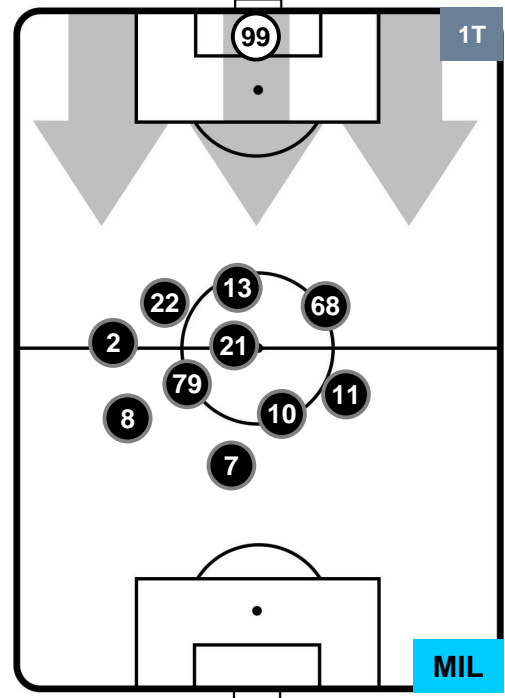

Jog-Run-Sprint (km 109.111)

26.062 | 74.487 | 8.562

CHIEVOVERONA

CHI 1

4 MIL

MILAN

HEATMAP

CHIEVOVERONA

CHI 1

4 MIL

MILAN

POSIZIONI MEDIE

- Legenda:**
- 1ª Sostituzione ● Giocatore Entrato ● Giocatore Uscito
 - 2ª Sostituzione ● Giocatore Entrato ● Giocatore Uscito Giocatore Entrato in sostituzione di ●
 - 3ª Sostituzione ● Giocatore Entrato ● Giocatore Uscito Giocatore Entrato in sostituzione di ●