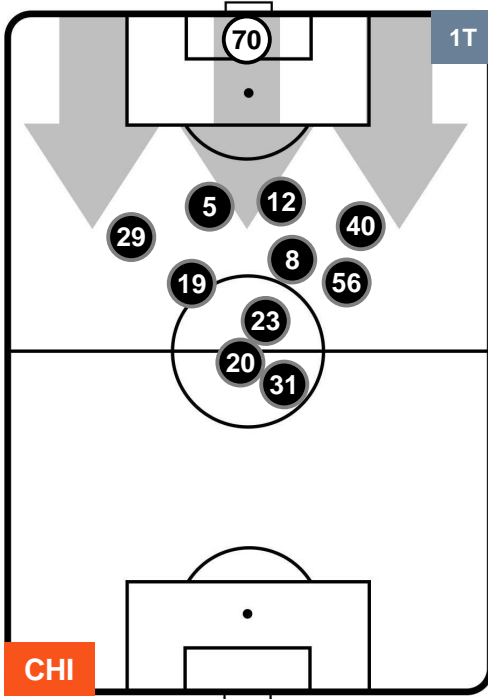

CHIEVOVERONA

CHI 1

4 MIL

MILAN

POSIZIONI MEDIE POSSESSO PALLA (proprio)

- Legenda:**
- 1ª Sostituzione ● Giocatore Entrato ● Giocatore Uscito
 - 2ª Sostituzione ● Giocatore Entrato ● Giocatore Uscito ■ Giocatore Entrato in sostituzione di ●
 - 3ª Sostituzione ● Giocatore Entrato ● Giocatore Uscito ■ Giocatore Entrato in sostituzione di ●

CHIEVOVERONA

CHI 1

4 MIL

MILAN

POSIZIONI MEDIE POSSESSO PALLA (avversario)

- Legenda:**
- 1ª Sostituzione ● Giocatore Entrato ● Giocatore Uscito
 - 2ª Sostituzione ● Giocatore Entrato ● Giocatore Uscito ■ Giocatore Entrato in sostituzione di ●
 - 3ª Sostituzione ● Giocatore Entrato ● Giocatore Uscito ■ Giocatore Entrato in sostituzione di ●