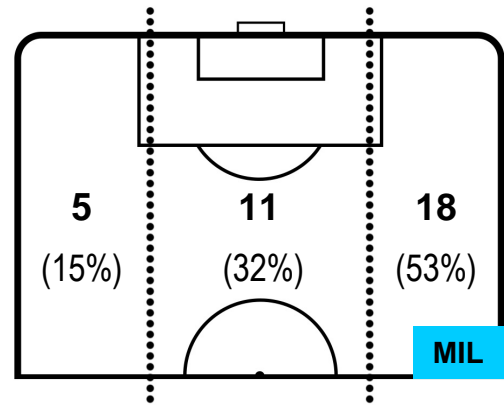

CHIEVOVERONA

CHI 1

4 MIL

MILAN

POSIZIONI MEDIE POSSESSO PALLA (avversario)

- Legenda:**
- 1ª Sostituzione ● Giocatore Entrato ● Giocatore Uscito
 - 2ª Sostituzione ● Giocatore Entrato ● Giocatore Uscito ■ Giocatore Entrato in sostituzione di ●
 - 3ª Sostituzione ● Giocatore Entrato ● Giocatore Uscito ■ Giocatore Entrato in sostituzione di ●

CHIEVOVERONA

CHI 1

4 MIL

MILAN

BARICENTRO

CHI

MIL

BILANCIAMENTO OFFENSIVO

CHI

MIL

CHIEVOVERONA

CHI 1

4 MIL

MILAN

ZONE DI TIRO

1	Gol	3
5	In porta	4
3	Fuori Porta	7

CROSS IN GIOCO

PALLE RECUPERATE

CHIEVOVERONA

CHI 1

4 MIL

MILAN

MVP (Most Valuable Player)

VALTER BIRSA		23
CHIEVOVERONA		CHI
Ruolo:	Centrocampista	
Altezza:	1,84m	
Peso:	81 Kg	
Data Nascita:	07/08/1986	
Nazionalità:	SVN	
Jog 22% - Run 71% - Sprint 7%		Km 7.974
1.766	5.632	0.576
Statistiche		
Gol	1	
Occasioni da gol	2	
Totale tiri	3	
Tiri in porta (Gol)	1(1)	
Azioni attacco	1	
Minuti giocati	65'	