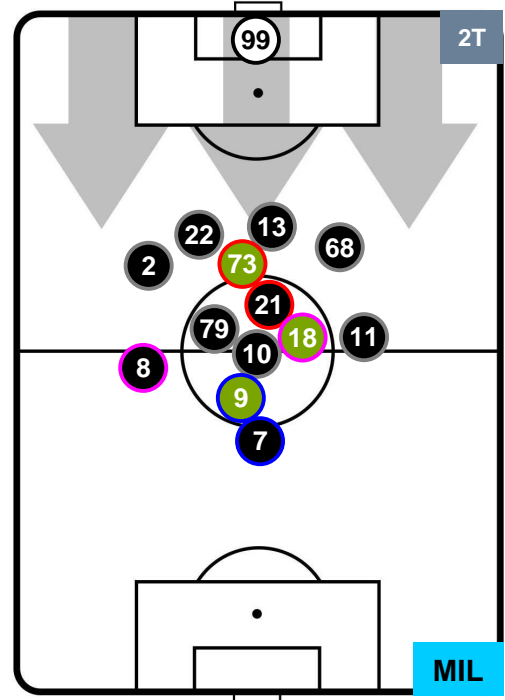

CHI 1

4 MIL

MILAN

POSIZIONI MEDIE

- Legenda:**
- 1ª Sostituzione ● Giocatore Entrato ● Giocatore Uscito
 - 2ª Sostituzione ● Giocatore Entrato ● Giocatore Uscito Giocatore Entrato in sostituzione di ●
 - 3ª Sostituzione ● Giocatore Entrato ● Giocatore Uscito Giocatore Entrato in sostituzione di ●

CHIEVOVERONA

CHI 1

4 MIL

MILAN

POSIZIONI MEDIE POSSESSO PALLA (proprio)

- Legenda:**
- 1ª Sostituzione ● Giocatore Entrato ● Giocatore Uscito
 - 2ª Sostituzione ● Giocatore Entrato ● Giocatore Uscito ■ Giocatore Entrato in sostituzione di ●
 - 3ª Sostituzione ● Giocatore Entrato ● Giocatore Uscito ■ Giocatore Entrato in sostituzione di ●

CHIEVOVERONA

CHI 1

4 MIL

MILAN

POSIZIONI MEDIE POSSESSO PALLA (avversario)

- Legenda:**
- 1ª Sostituzione ● Giocatore Entrato ● Giocatore Uscito
 - 2ª Sostituzione ● Giocatore Entrato ● Giocatore Uscito ■ Giocatore Entrato in sostituzione di ●
 - 3ª Sostituzione ● Giocatore Entrato ● Giocatore Uscito ■ Giocatore Entrato in sostituzione di ●

CHI

MIL

CHIEVOVERONA

CHI 1

4 MIL

MILAN

ZONE DI TIRO

1	Gol	3
5	In porta	4
3	Fuori Porta	7