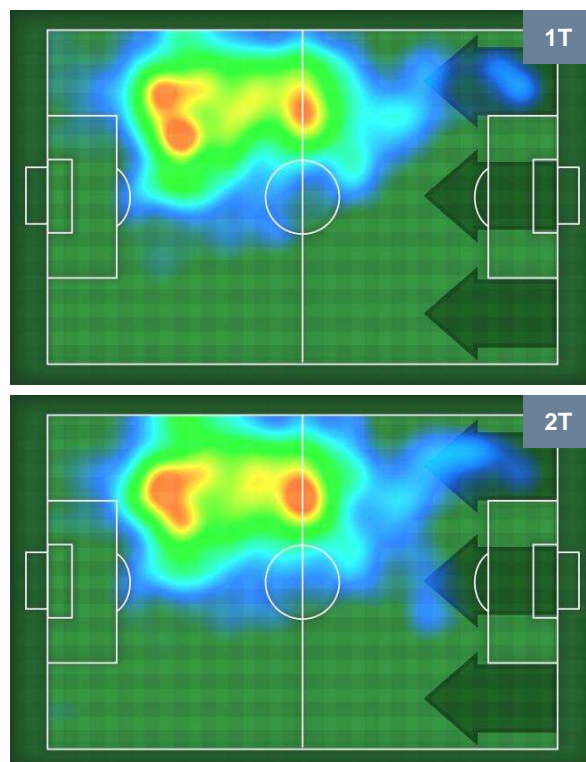

CHIEVOVERONA

CHI 1

4 MIL

MILAN

MVP (Most Valuable Player)

VALTER BIRSA		23
CHIEVOVERONA		CHI
Ruolo:	Centrocampista	
Altezza:	1,84m	
Peso:	81 Kg	
Data Nascita:	07/08/1986	
Nazionalità:	SVN	
Jog 22% - Run 71% - Sprint 7%		Km 7.974
1.766	5.632	0.576
Statistiche		
Gol	1	
Occasioni da gol	2	
Totale tiri	3	
Tiri in porta (Gol)	1(1)	
Azioni attacco	1	
Minuti giocati	65'	

SUSO		8
MILAN		MIL
Ruolo:	Attaccante	
Altezza:	1,76m	
Peso:	70 Kg	
Data Nascita:	19/11/1993	
Nazionalità:	ESP	
Jog 29% - Run 63% - Sprint 8%		Km 7.95
2.285	4.976	0.689
Statistiche		
Gol	1	
Occasioni da gol	1	
Totale tiri	3	
Tiri in porta (Gol)	1(1)	
Assist	2	
Azioni attacco	11	
Cross	3	
Palle recuperate	1	
Falli subiti	4	
Minuti giocati	73'	

HeatMap