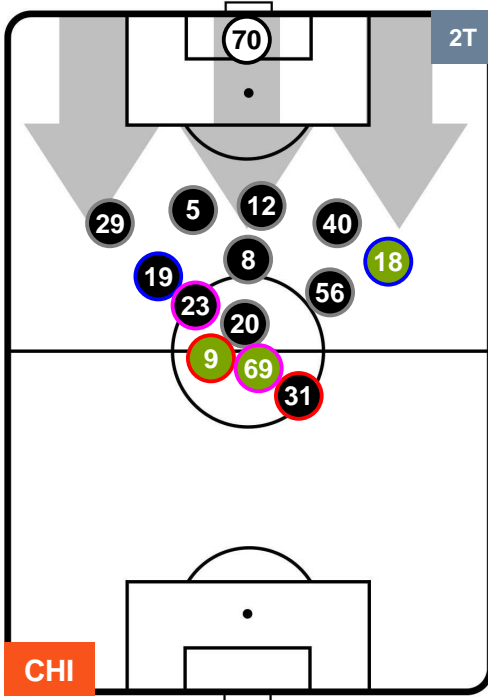

CHIEVOVERONA

CHI 1

4 MIL

MILAN

POSIZIONI MEDIE POSSESSO PALLA (proprio)

- Legenda:**
- 1ª Sostituzione ● Giocatore Entrato ● Giocatore Uscito
 - 2ª Sostituzione ● Giocatore Entrato ● Giocatore Uscito ■ Giocatore Entrato in sostituzione di ●
 - 3ª Sostituzione ● Giocatore Entrato ● Giocatore Uscito ■ Giocatore Entrato in sostituzione di ●

CHIEVOVERONA

CHI 1

4 MIL

MILAN

POSIZIONI MEDIE POSSESSO PALLA (avversario)

- Legenda:**
- 1ª Sostituzione ● Giocatore Entrato ● Giocatore Uscito
 - 2ª Sostituzione ● Giocatore Entrato ● Giocatore Uscito ■ Giocatore Entrato in sostituzione di ●
 - 3ª Sostituzione ● Giocatore Entrato ● Giocatore Uscito ■ Giocatore Entrato in sostituzione di ●