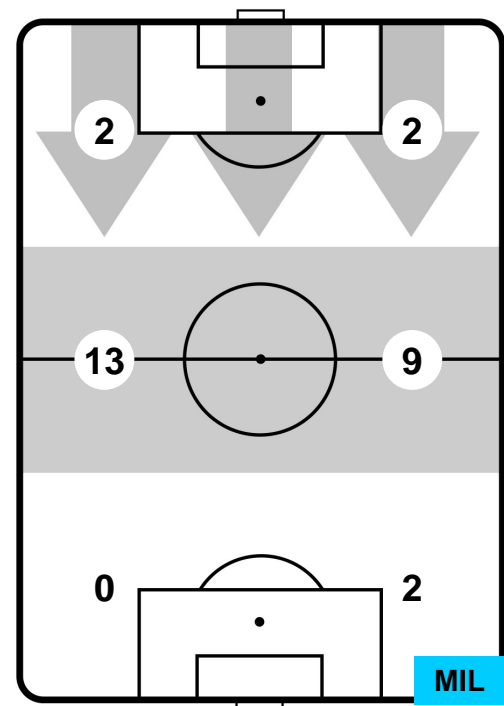

CHI

MIL

CHIEVOVERONA

CHI 1

4 MIL

MILAN

ZONE DI TIRO

1	Gol	3
5	In porta	4
3	Fuori Porta	7

CROSS IN GIOCO

PALLE RECUPERATE

CHIEVOVERONA

CHI 1

4 MIL

MILAN

MVP (Most Valuable Player)

VALTER BIRSA		23
CHIEVOVERONA		CHI
Ruolo:	Centrocampista	
Altezza:	1,84m	
Peso:	81 Kg	
Data Nascita:	07/08/1986	
Nazionalità:	SVN	
Jog 22% - Run 71% - Sprint 7%		Km 7.974
1.766	5.632	0.576
Statistiche		
Gol	1	
Occasioni da gol	2	
Totale tiri	3	
Tiri in porta (Gol)	1(1)	
Azioni attacco	1	
Minuti giocati	65'	

SUSO		8
MILAN		MIL
Ruolo:	Attaccante	
Altezza:	1,76m	
Peso:	70 Kg	
Data Nascita:	19/11/1993	
Nazionalità:	ESP	
Jog 29% - Run 63% - Sprint 8%		Km 7.95
2.285	4.976	0.689
Statistiche		
Gol	1	
Occasioni da gol	1	
Totale tiri	3	
Tiri in porta (Gol)	1(1)	
Assist	2	
Azioni attacco	11	
Cross	3	
Palle recuperate	1	
Falli subiti	4	
Minuti giocati	73'	